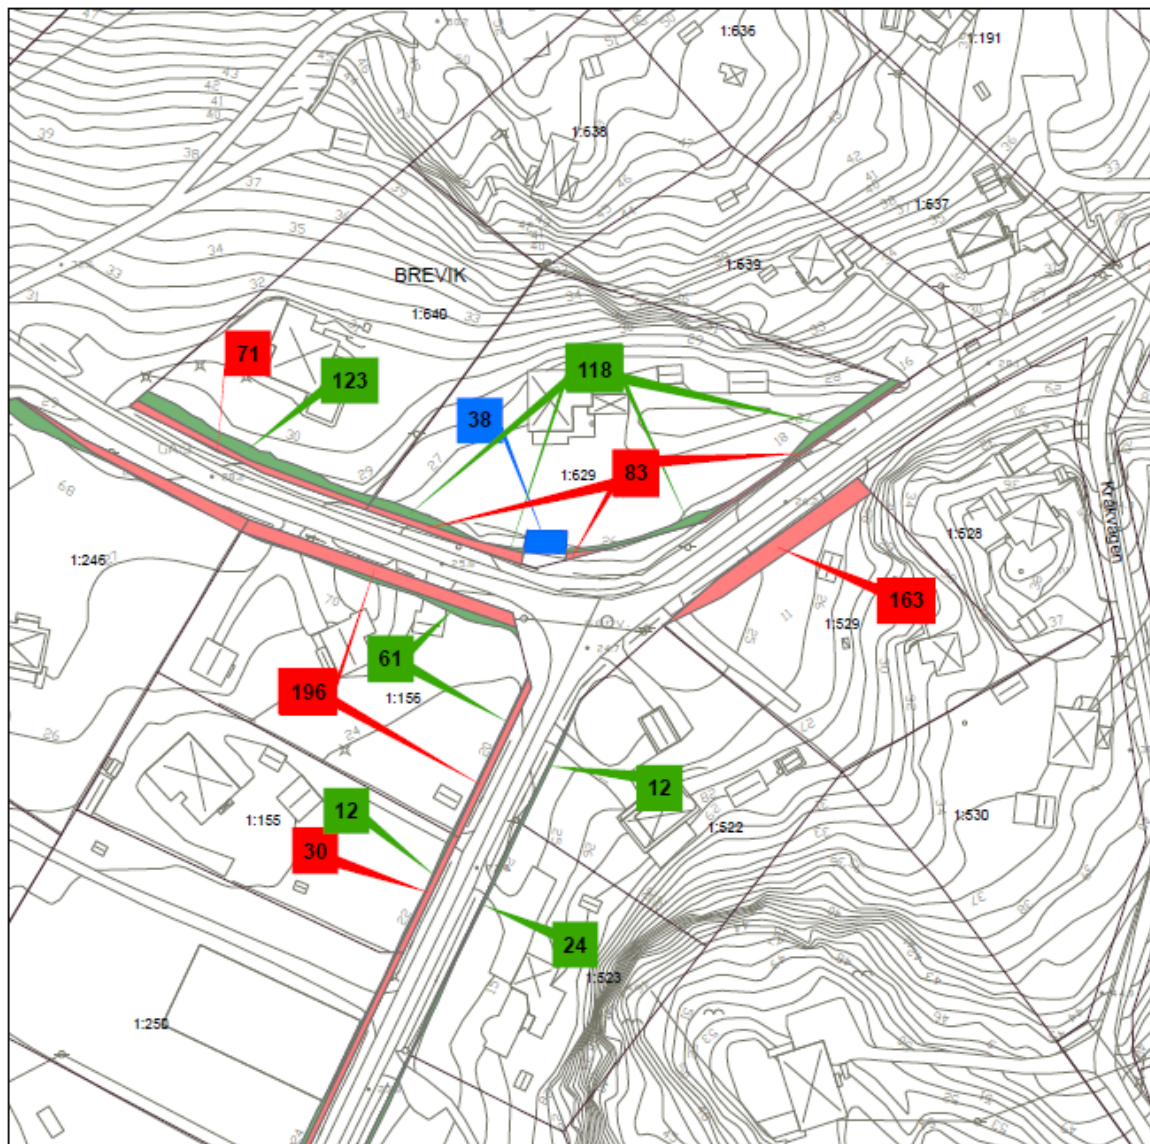

# Tegelbruket, etapp 11

Inom Tyresö kommun, Stockholms län

---

Bilagans kartor redovisar markinlösen, släntintrång och tillköp.  
Redovisade arealer är ungefärliga.

### Teckenförklaring

- Markinlösen
- Släntintrång
- Tillköp

0 12,5 25 50 Meter