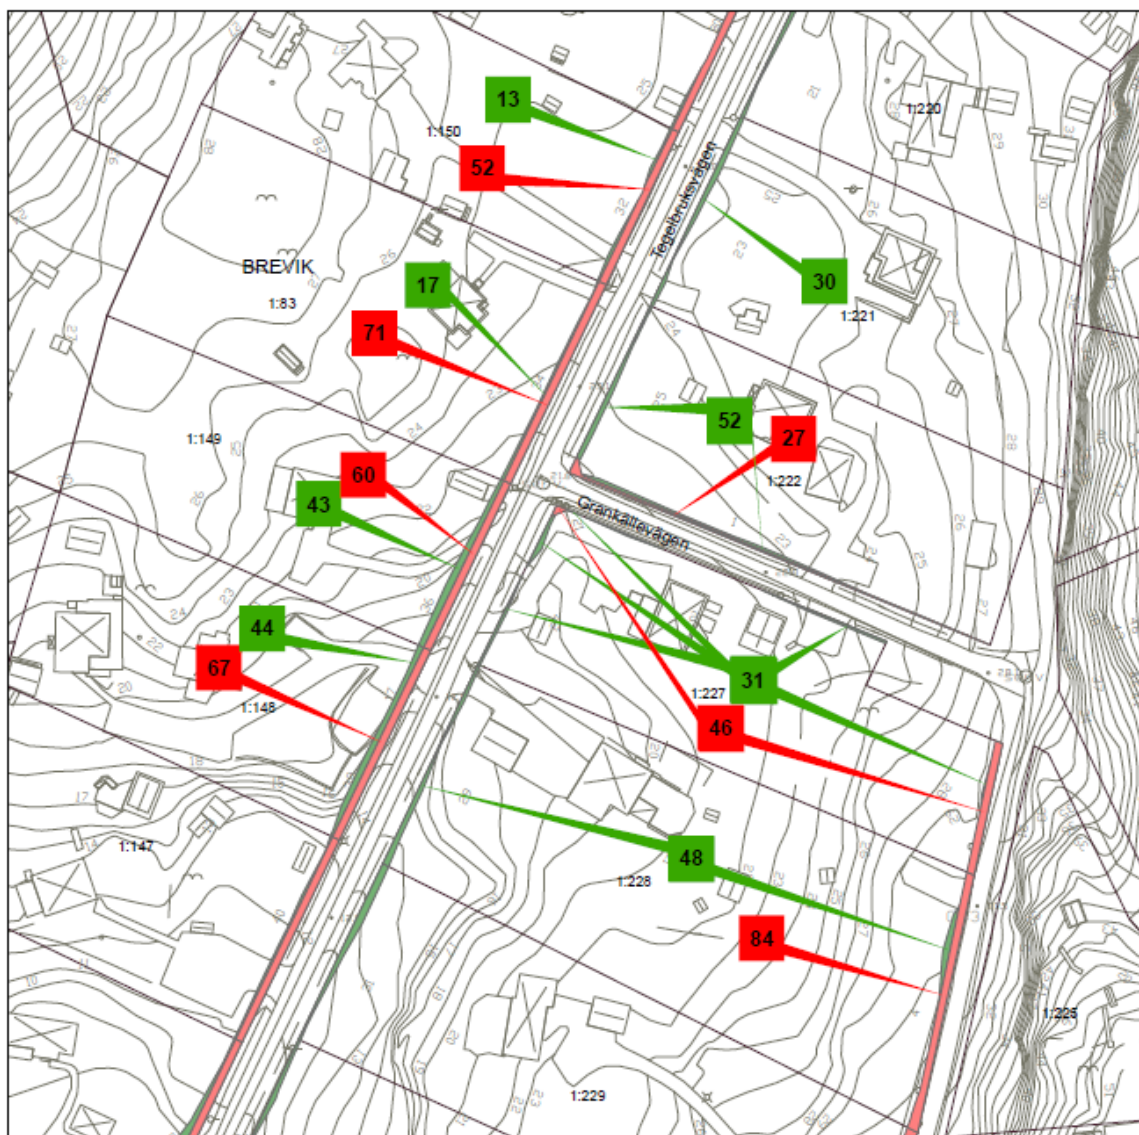

# Tegelbruket, etapp 11

Inom Tyresö kommun, Stockholms län

---

Bilagans kartor redovisar markinlösen, släntintrång och tillköp.  
Redovisade arealer är ungefärliga.

### Teckenförklaring

-  Markinlösen
-  Släntintrång
-  Tillköp

0 12,5 25 50 Meter