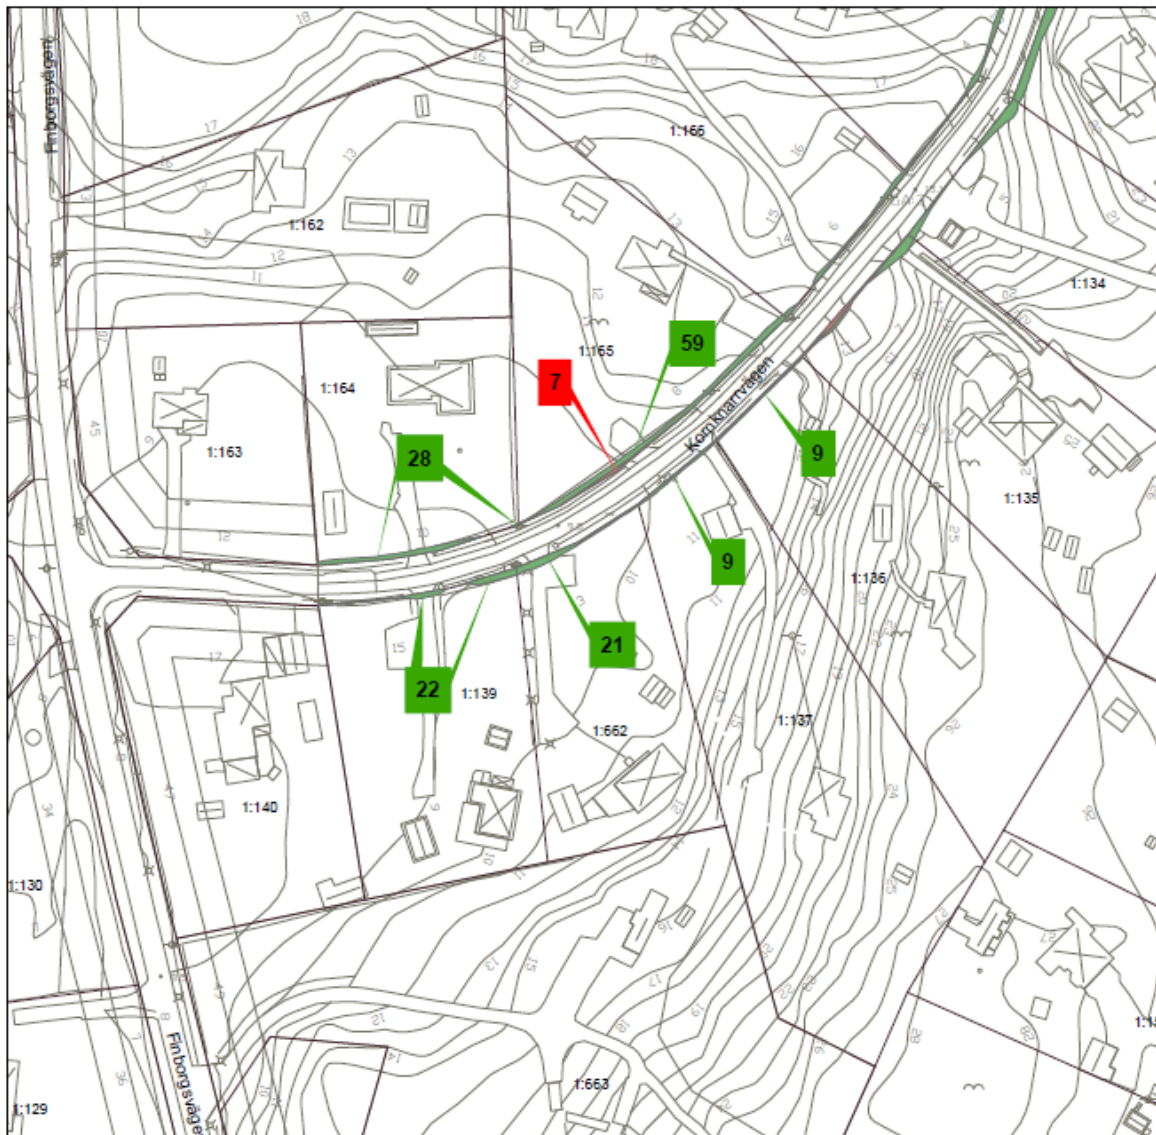

# Tegelbruket, etapp 11

Inom Tyresö kommun, Stockholms län

---

Bilagans kartor redovisar markinlösen, släntintrång och tillköp.  
Redovisade arealer är ungefärliga.

### Teckenförklaring

- Markinlösen
- Släntintrång
- Tillköp

0 12,5 25 50 Meter