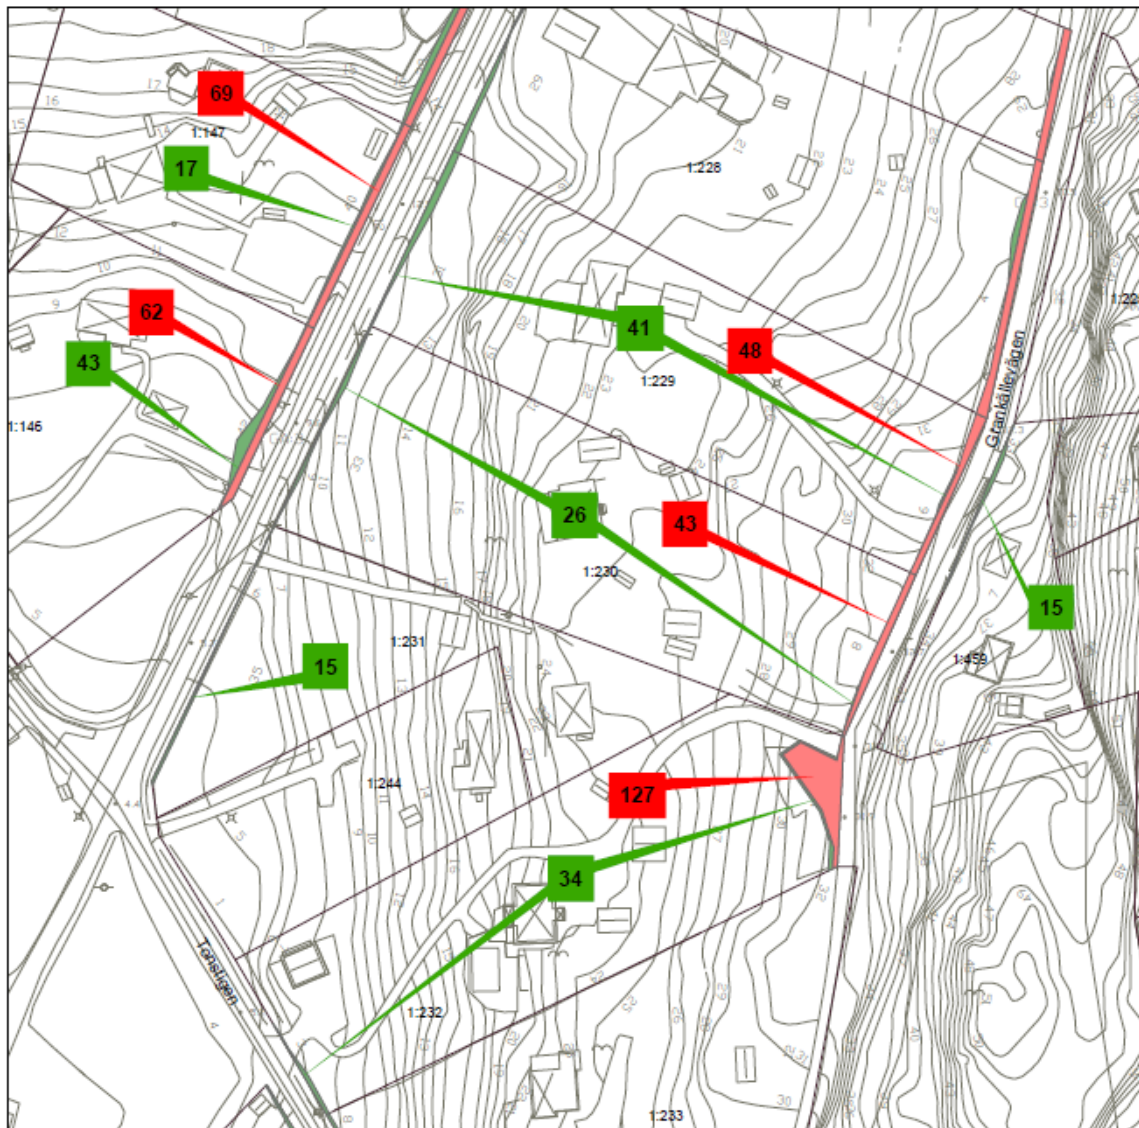

# Tegelbruket, etapp 11

Inom Tyresö kommun, Stockholms län

---

Bilagans kartor redovisar markinlösen, släntintrång och tillköp.  
Redovisade arealer är ungefärliga.

## TEGELBRUKET - Markinlösen

Karta 1

Berörda fastigheter:  
Brevik 1:619  
Brevik 1:533  
Brevik 1:532  
Brevik 1:620  
Brevik 1:233  
Brevik 1:235

### Teckenförklaring

-  Markinlösen
-  Släntintrång
-  Tillköp

0 12,5 25 50 Meter