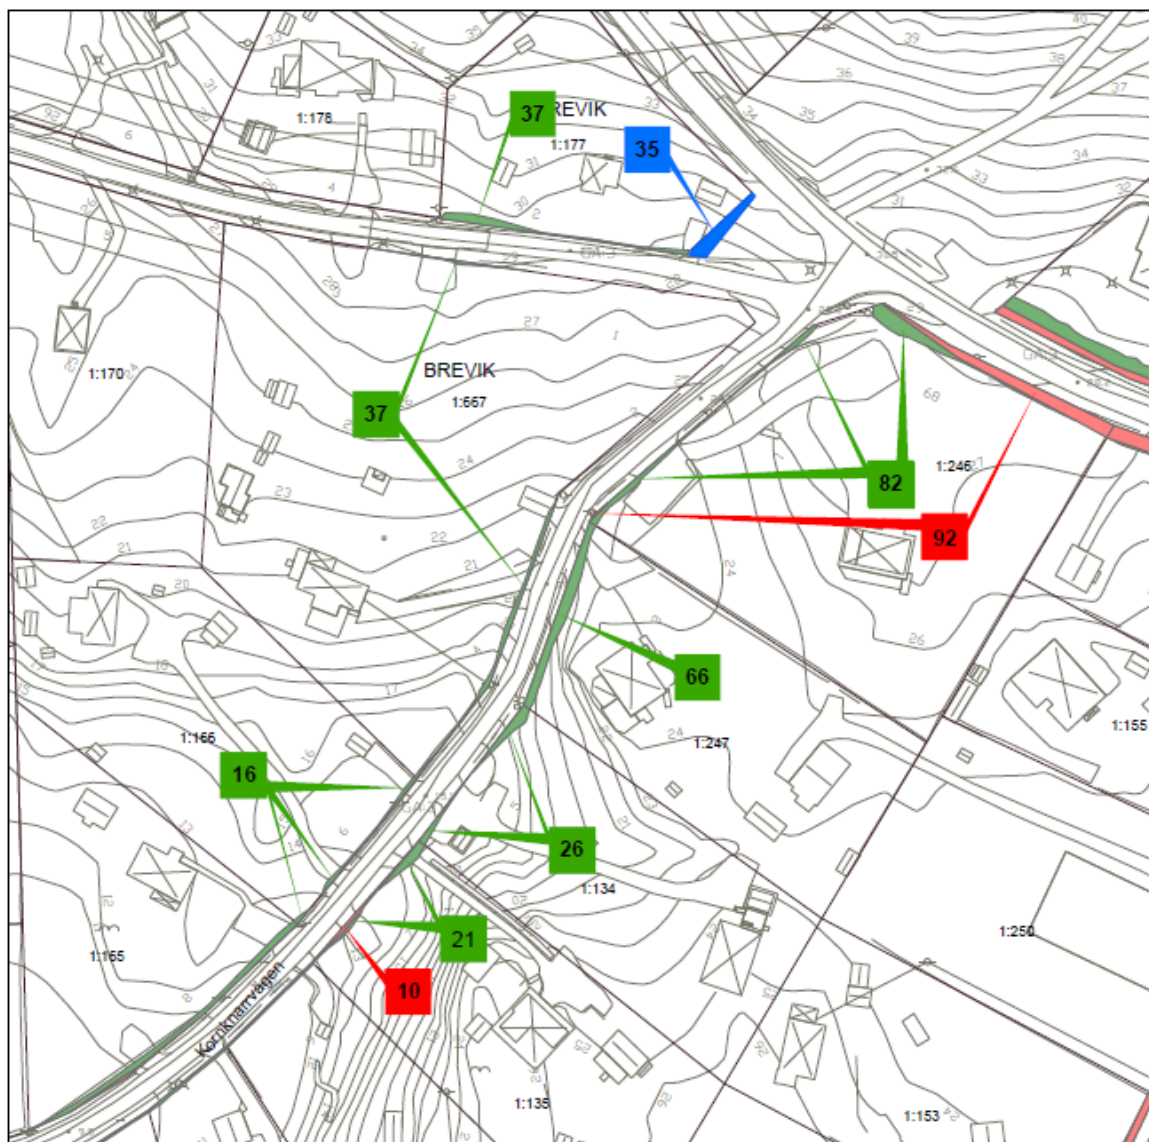

# Tegelbruket, etapp 11

Inom Tyresö kommun, Stockholms län

---

Bilagans kartor redovisar markinlösen, släntintrång och tillköp.  
Redovisade arealer är ungefärliga.

### Teckenförklaring

- Markinlösen
- Släntintrång
- Tillköp

0 12,5 25 50 Meter