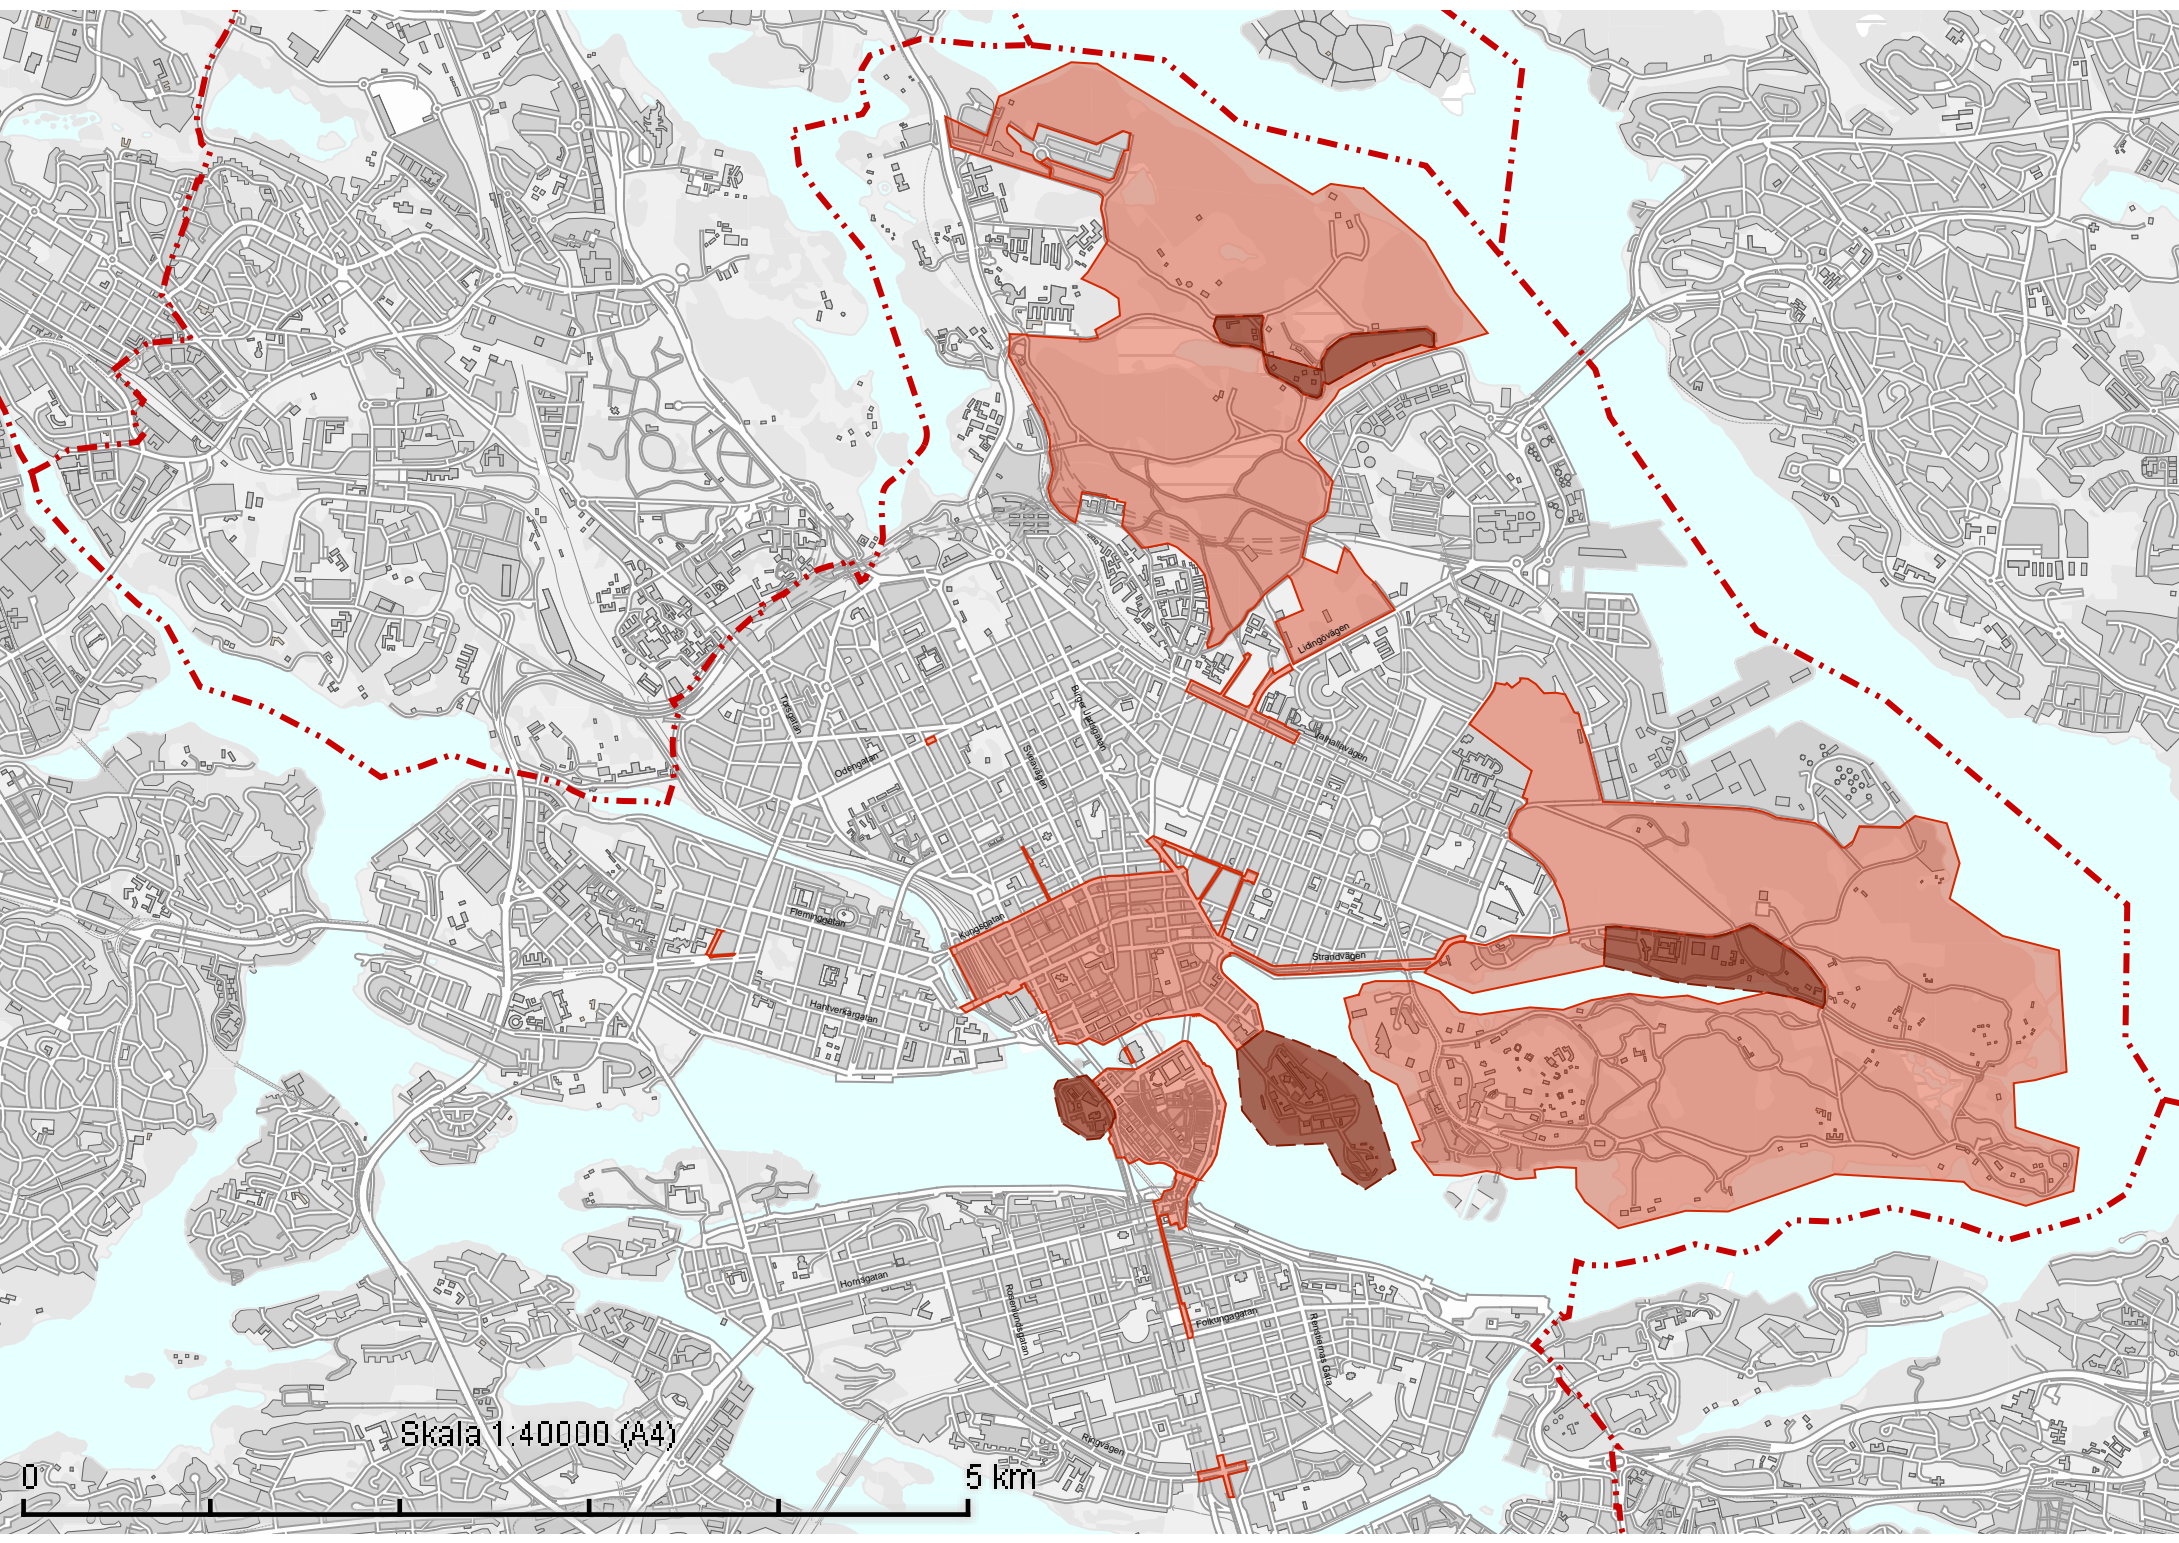

Skala 1:40000 (A4)

5 km

Skala 1:4500 (A4)

500 m

Engelbrektsplan

Stureplan

Kungsgatan

Hötorget