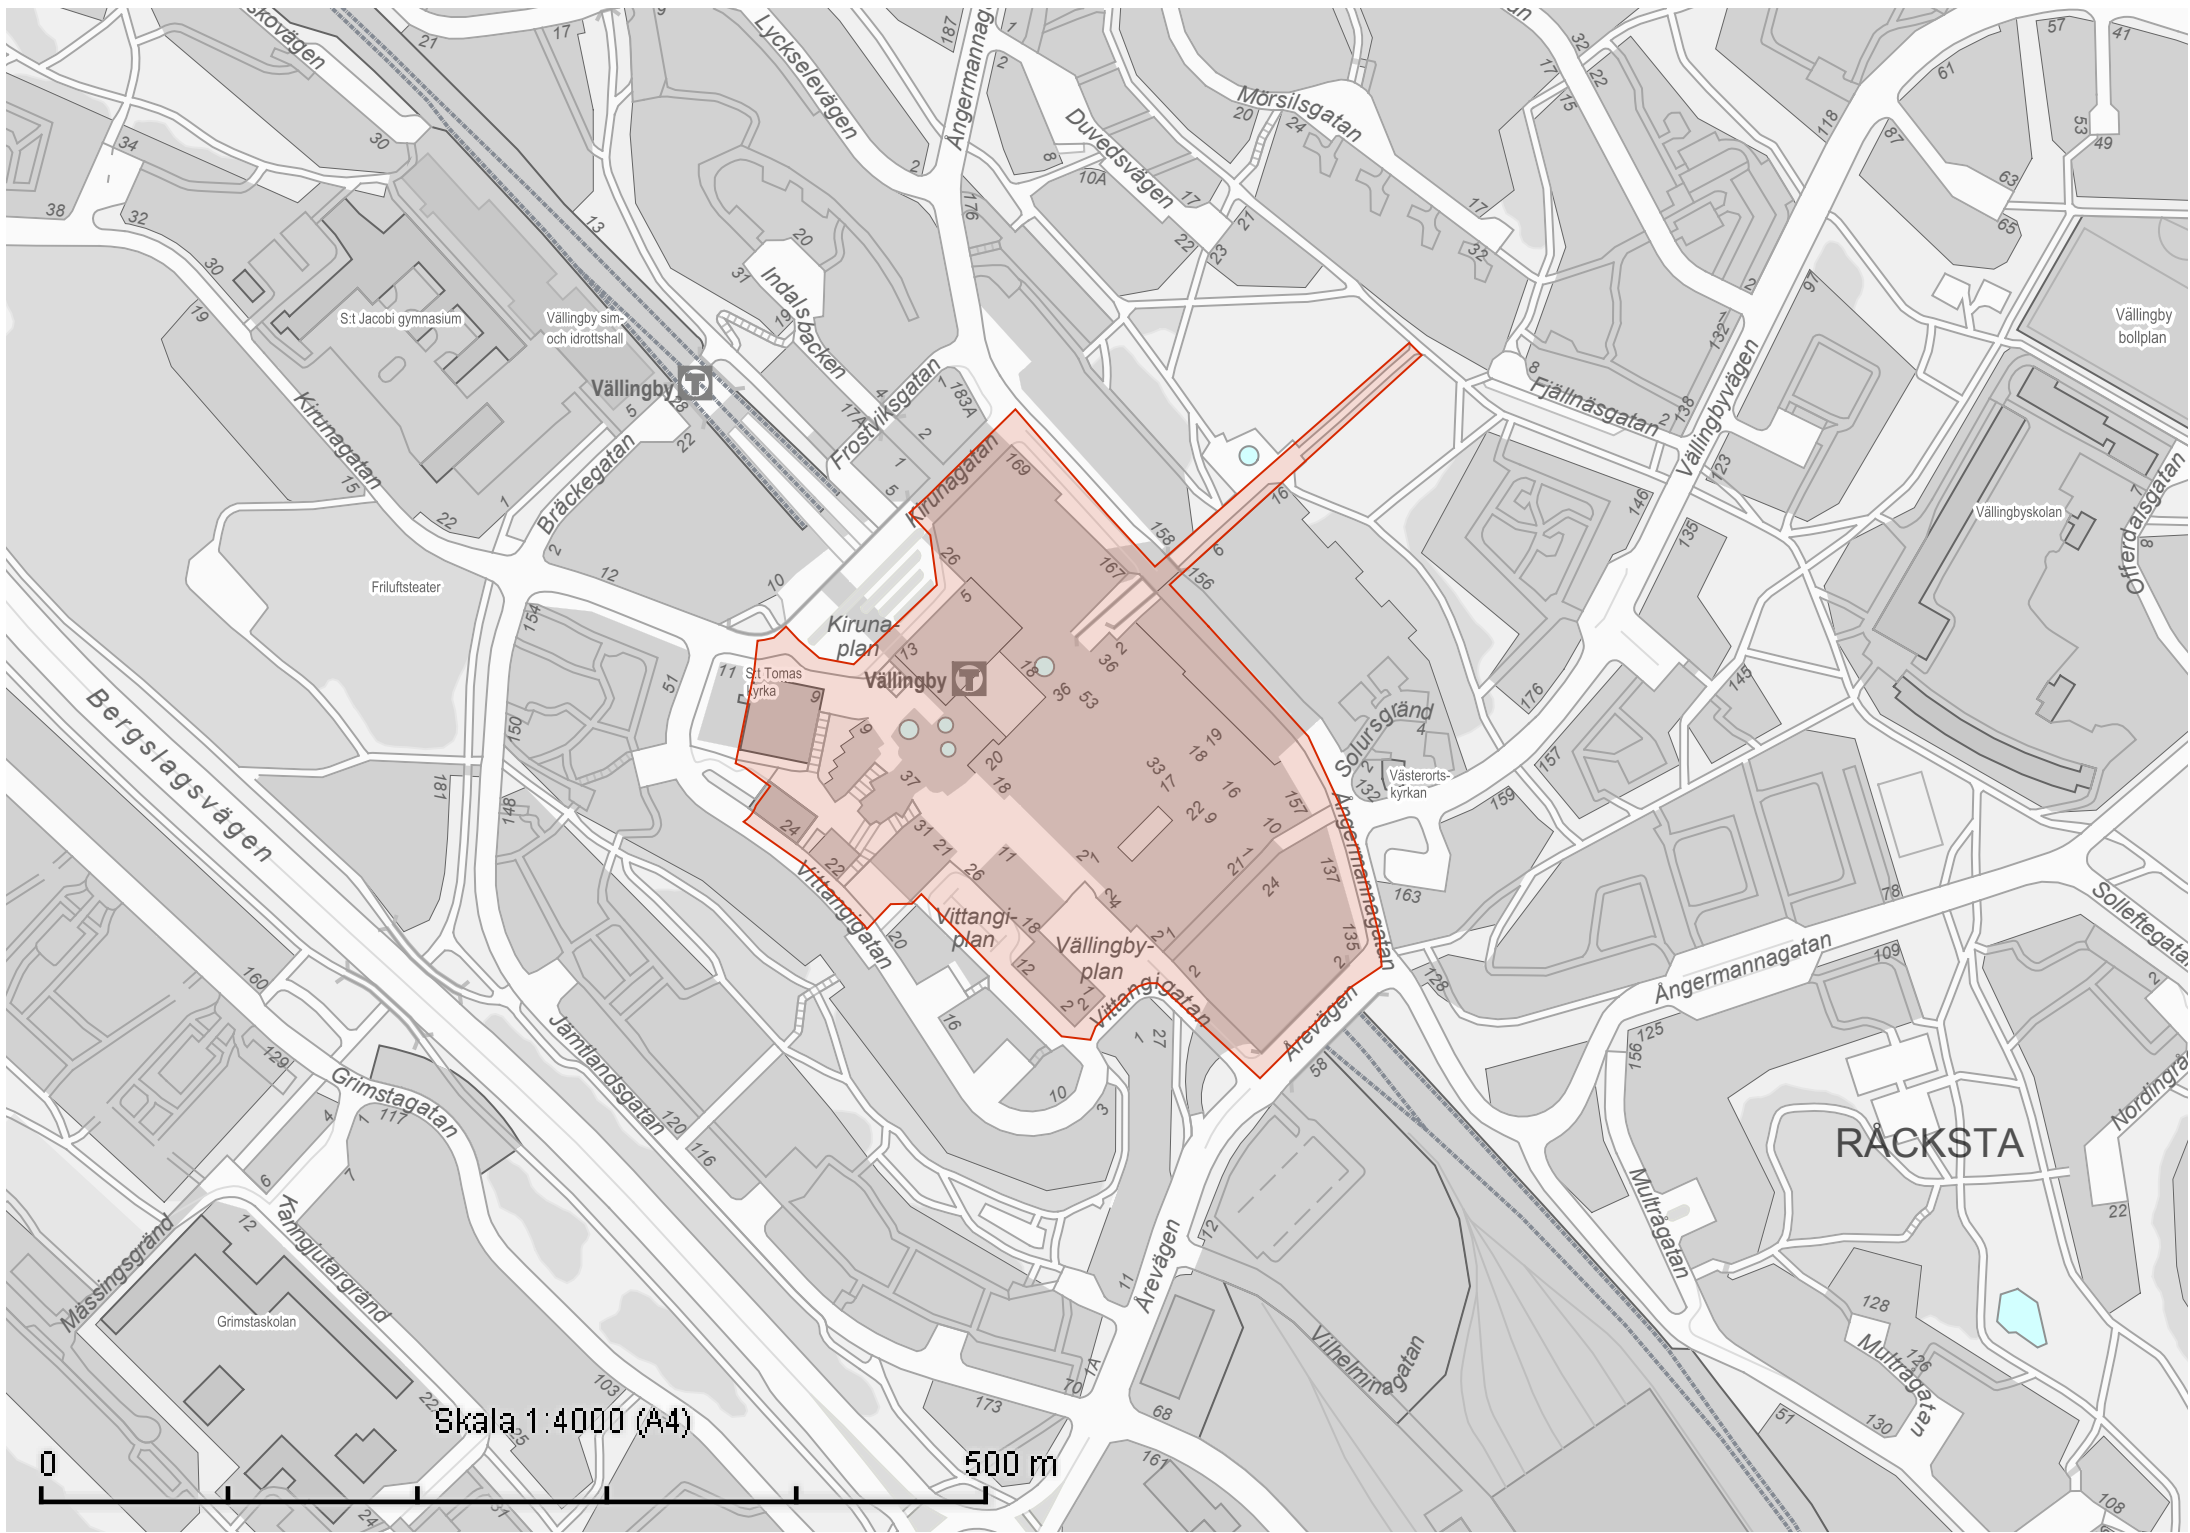

Åkeshovs reningsverk

Bromma stadsdelsnämnd

Brommaplan

Brommaplan

ÅKESLUND

Skala 1:4000 (A4)

500 m

St. Jacobi gymnasium