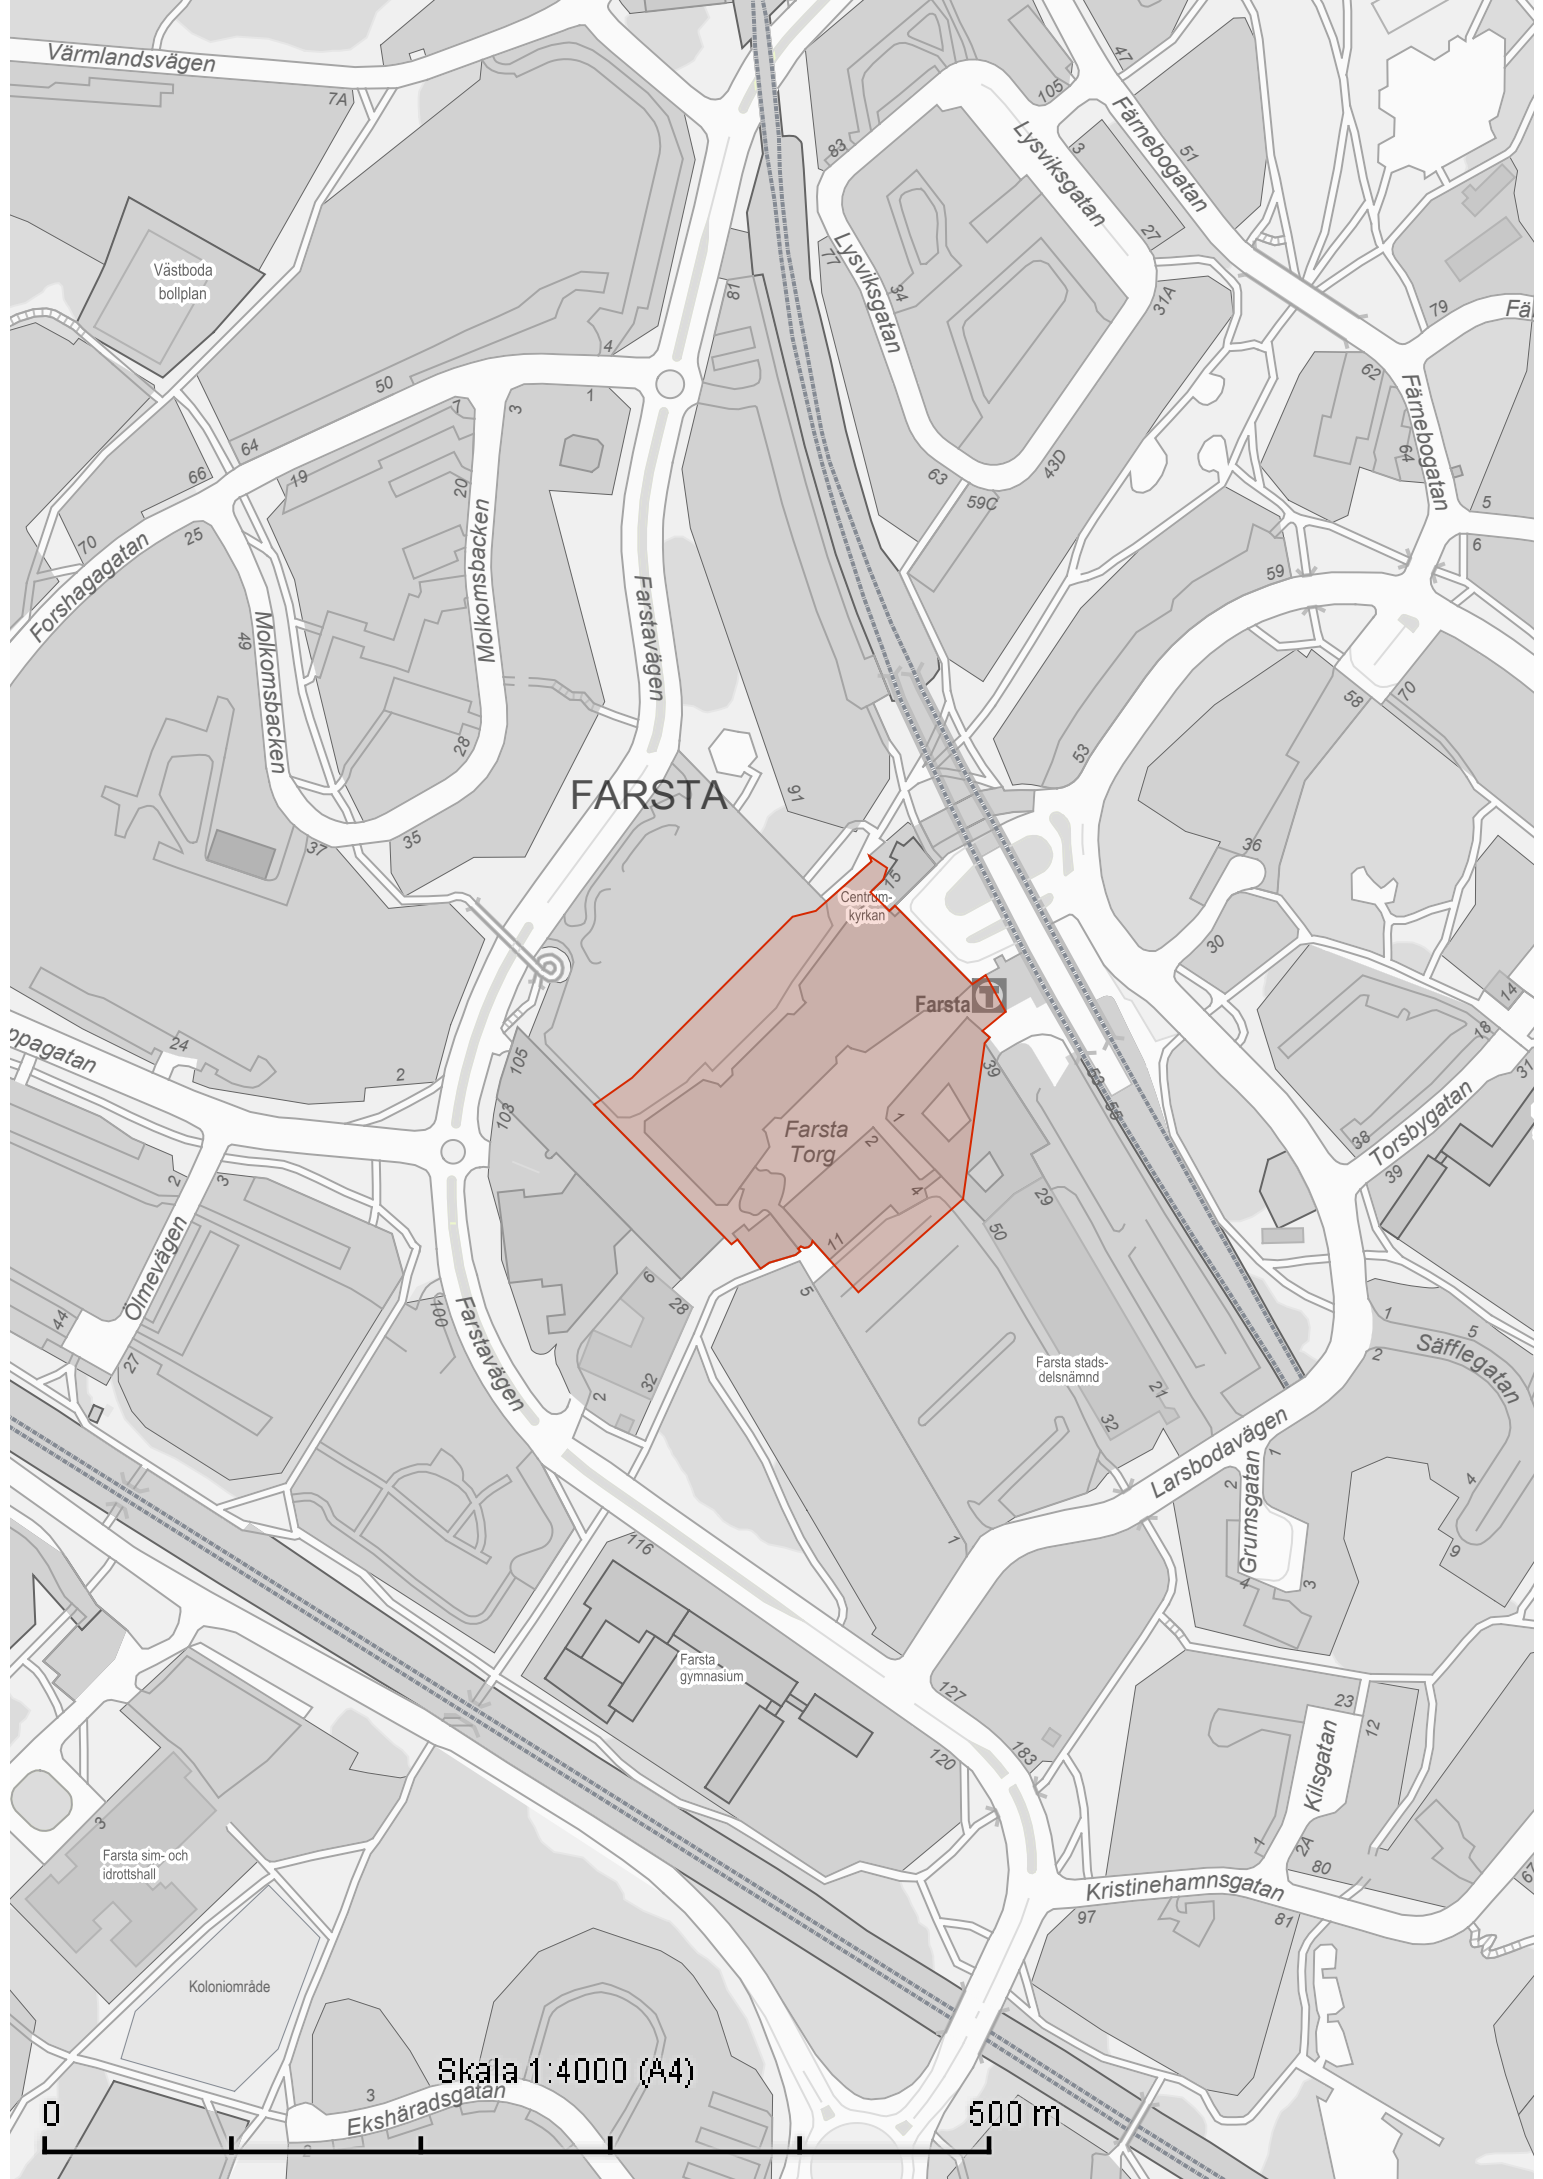

# HÄSSELBY GÅRD

Hässelby Torg

Hässelby gård

Skala 1:4000 (A4)

500 m

0