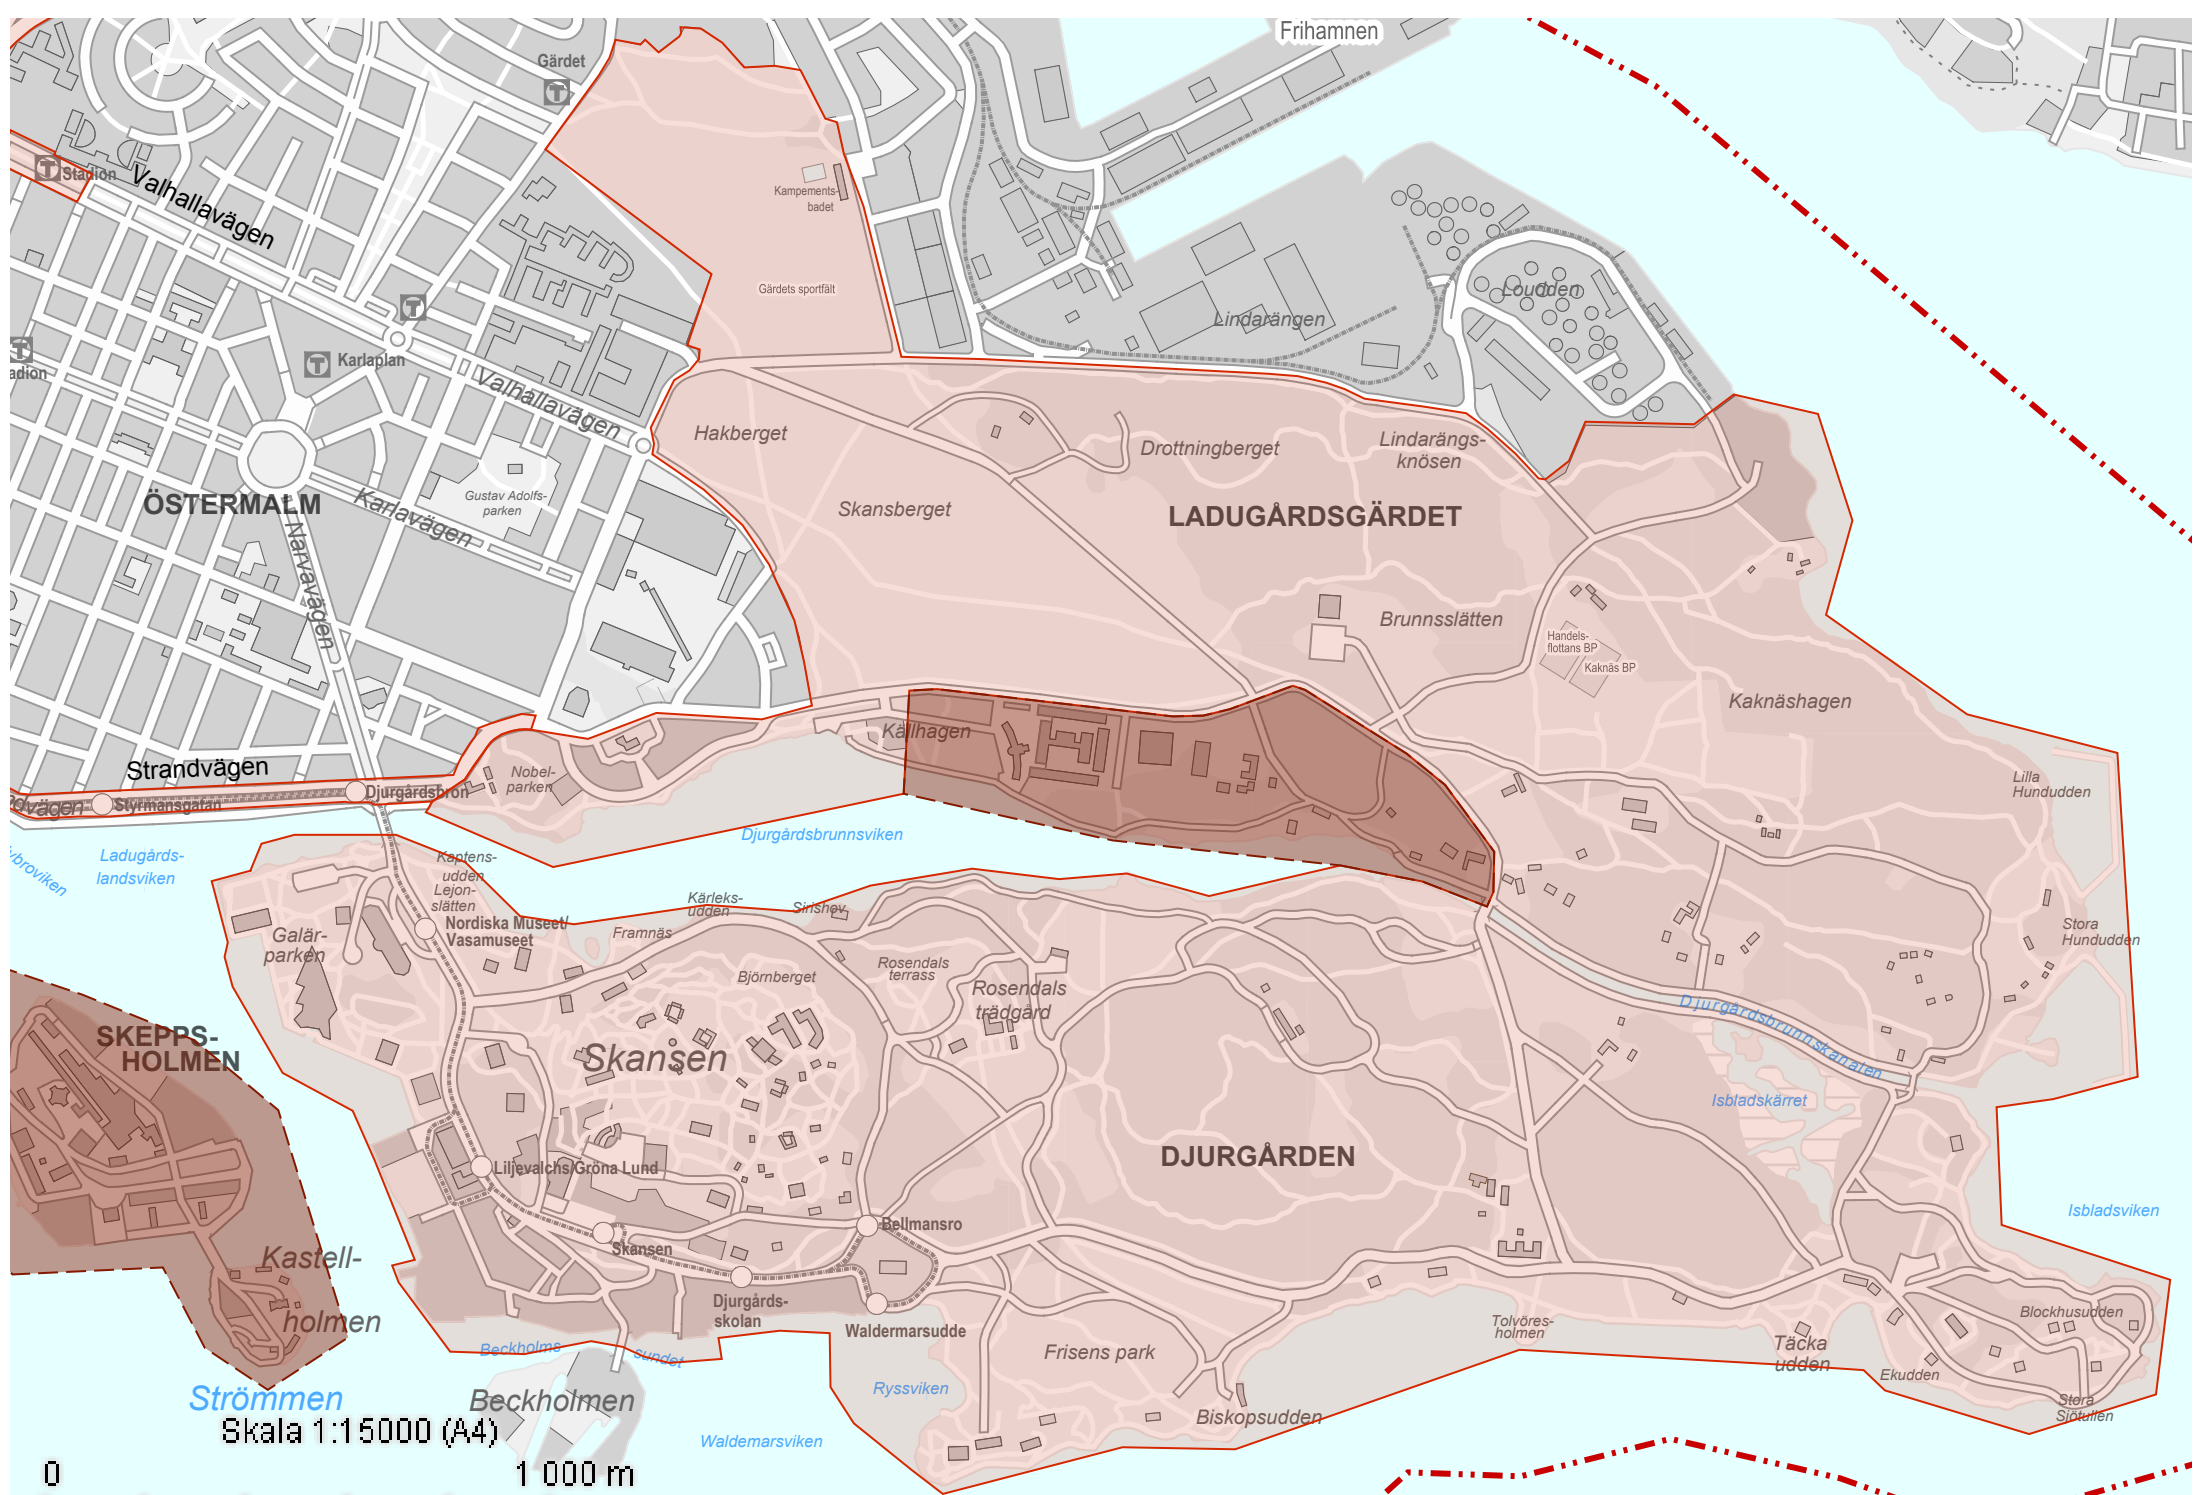

Skala 1:15000 (A4)

SAI TS. IÖN