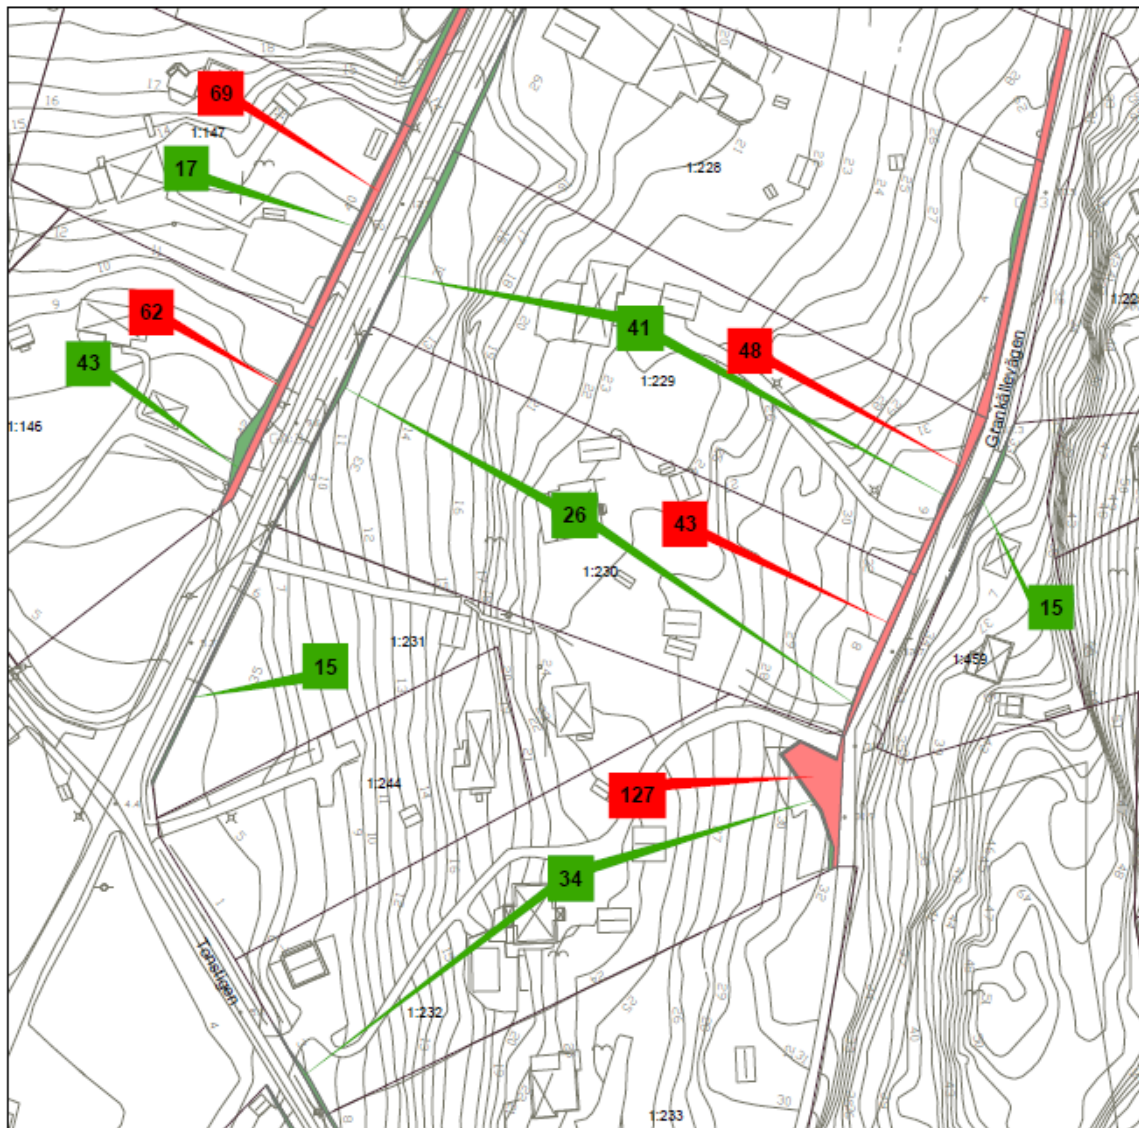

BILAGA 1 TILL PLANBESKRIVNING TILLHÖRANDE DETALJPLAN
FÖR

Tegelbruket, etapp 11

Inom Tyresö kommun, Stockholms län

Bilagans kartor redovisar markinlösen, släntintrång och tillköp.
Redovisade arealer är ungefärliga.

TEGELBRUKET - Markinlösen

Karta 1

Berörda fastigheter:
Brevik 1:619
Brevik 1:533
Brevik 1:532
Brevik 1:620
Brevik 1:233
Brevik 1:235

Teckenförklaring

- Markinlösen
- Släntintrång
- Tillköp

0 12,5 25 50 Meter

TEGELBRUKET - Markinlösen

Karta 2

Berörda fastigheter:
Brevik 1:229
Brevik 1:230
Brevik 1:231
Brevik 1:232
Brevik 1:146
Brevik 1:147
Brevik 1:459

Teckenförklaring

-  Markinlösen
-  Släntintrång
-  Tillköp

Teckenförklaring

- Markinlösen
- Slantintrång
- Tillköp

0 12,5 25 50 Meter