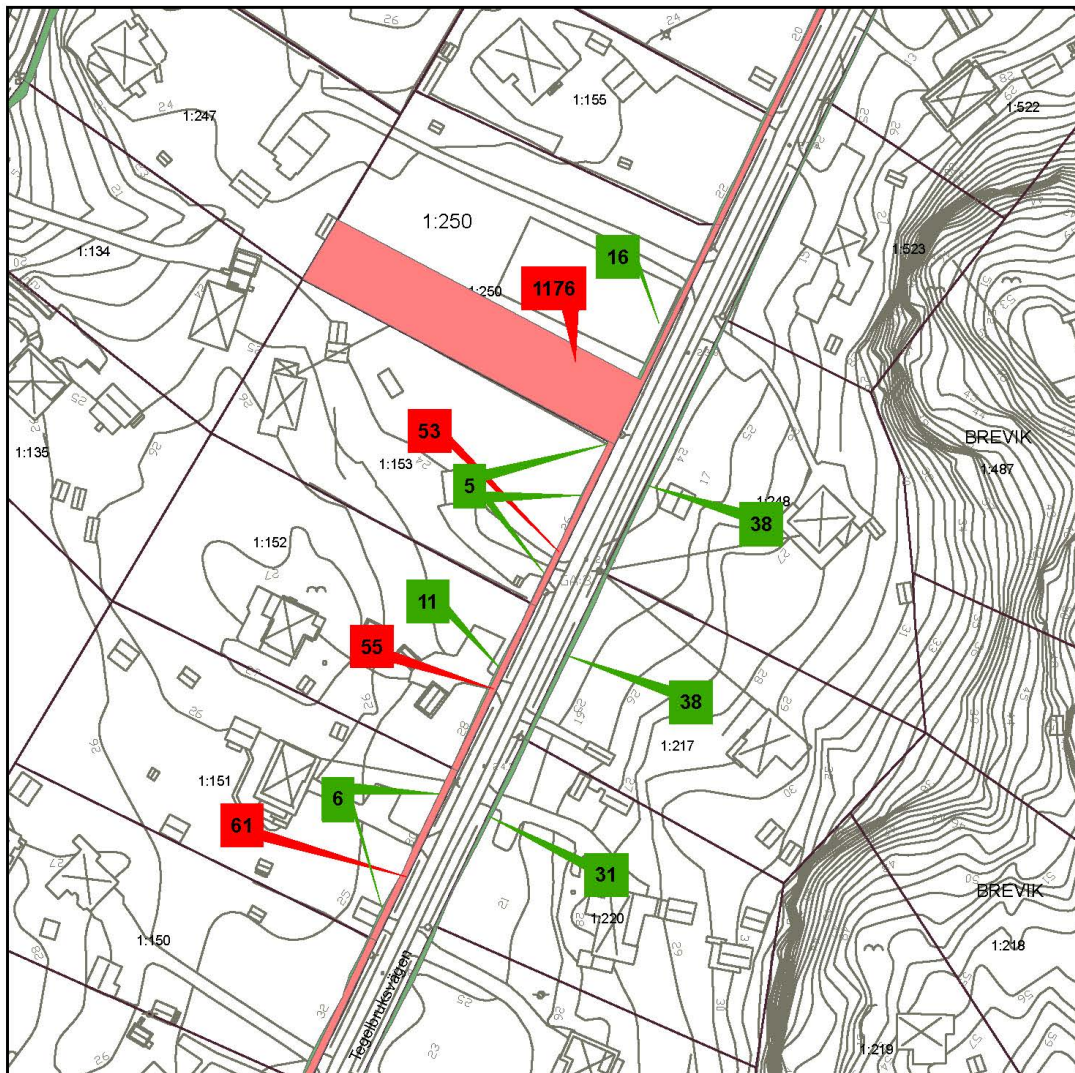

BILAGA 1 TILL PLANBESKRIVNING TILLHÖRANDE DETALJPLAN
FÖR

Tegelbruket, etapp 11

Inom Tyresö kommun, Stockholms län

Bilagans kartor redovisar markinlösen, släntintrång och tillköp.
Redovisade arealer är ungefärliga.

0 12,5 25 50 Meter

TEGELBRUKET - Markinlösen

Karta 3

Berörda fastigheter:

- Brevik 1:228
- Brevik 1:227
- Brevik 1:222
- Brevik 1:221
- Brevik 1:150
- Brevik 1:83
- Brevik 1:149
- Brevik 1:148

Teckenförklaring

- Markinlösen
- Släntintrång
- Tillköp

0 12,5 25 50 Meter

TEGELBRUKET - Markinlösen

Karta 4

Berörda fastigheter:
Brevik 1:220
Brevik 1:217
Brevik 1:248
Brevik 1:250
Brevik 1:153
Brevik 1:152
Brevik 1:151

Teckenförklaring

Teckenförklaring

- Markinlösen
- Slantintrång
- Tillköp

0 12,5 25 50 Meter