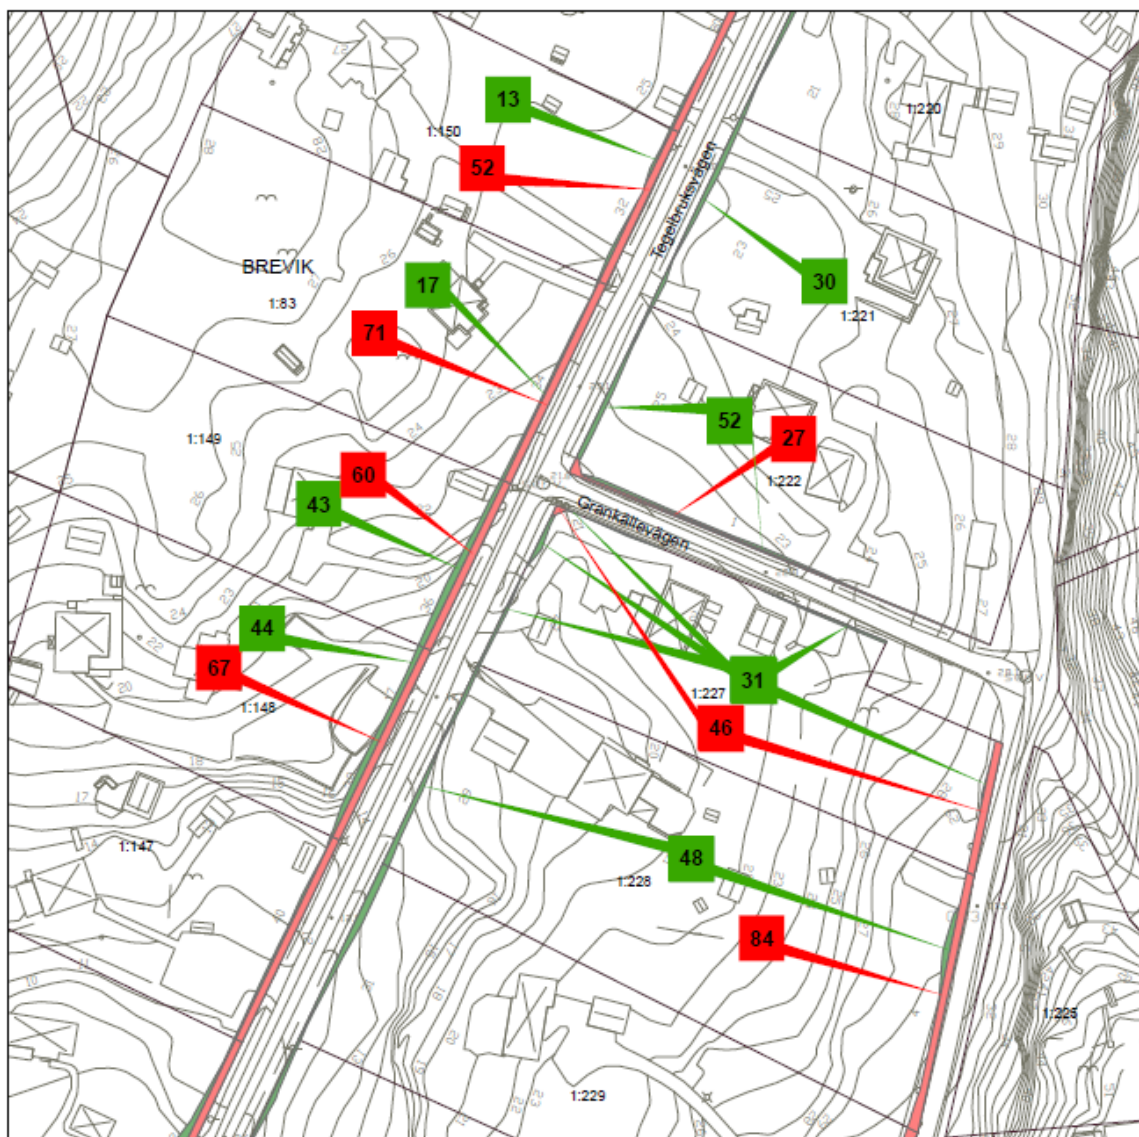

TEGELBRUKET - Markinlösen

Karta 3

Berörda fastigheter:

- Brevik 1:228
- Brevik 1:227
- Brevik 1:222
- Brevik 1:221
- Brevik 1:150
- Brevik 1:83
- Brevik 1:149
- Brevik 1:148

Teckenförklaring

- Markinlösen
- Släntintrång
- Tillköp

0 12,5 25 50 Meter