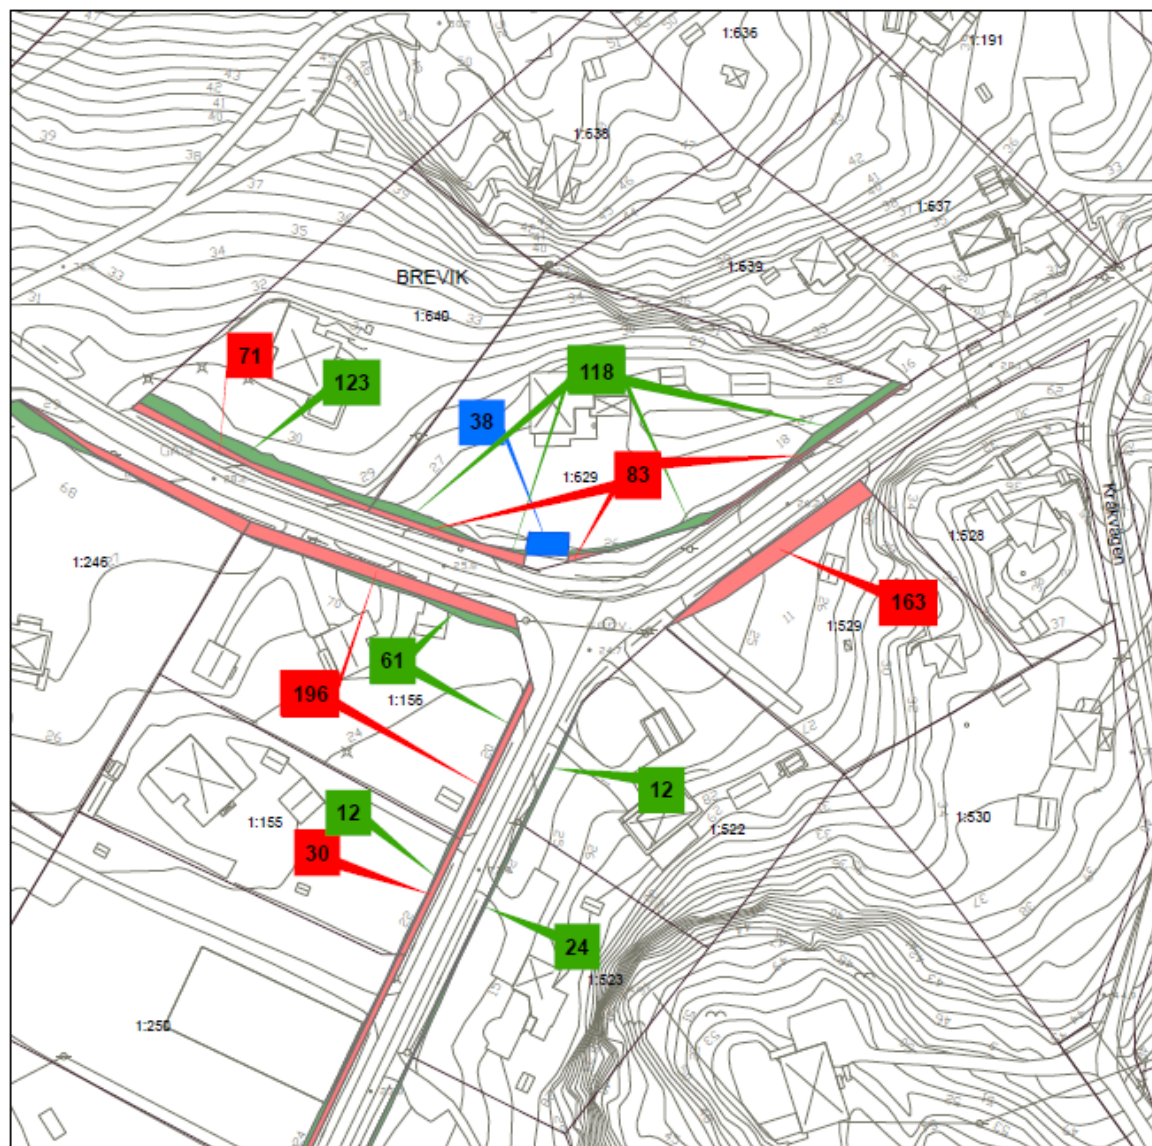

BILAGA 1 TILL PLANBESKRIVNING TILLHÖRANDE DETALJPLAN
FÖR

Tegelbruket, etapp 11

Inom Tyresö kommun, Stockholms län

Bilagans kartor redovisar markinlösen, släntintrång och tillköp.
Redovisade arealer är ungefärliga.

- Markinlösen
- Släntintrång
- Tillköp

0 12,5 25 50 Meter

TEGELBRUKET - Markinlösen

Karta 4

Berörda fastigheter:
Brevik 1:220
Brevik 1:217
Brevik 1:248
Brevik 1:250
Brevik 1:153
Brevik 1:152
Brevik 1:151

Teckenförklaring

-  Slantintrång
-  Markinlösen
-  Tillköp

0 12,5 25 50 Meter

TEGELBRUKET - Markinlösen

Karta 5

Berörda fastigheter:
Brevik 1:155
Brevik 1:156
Brevik 1:640
Brevik 1:629
Brevik 1:529
Brevik 1:522
Brevik 1:523

Teckenförklaring

- Markinlösen
- Slantintrång
- Tillköp

0 12,5 25 50 Meter