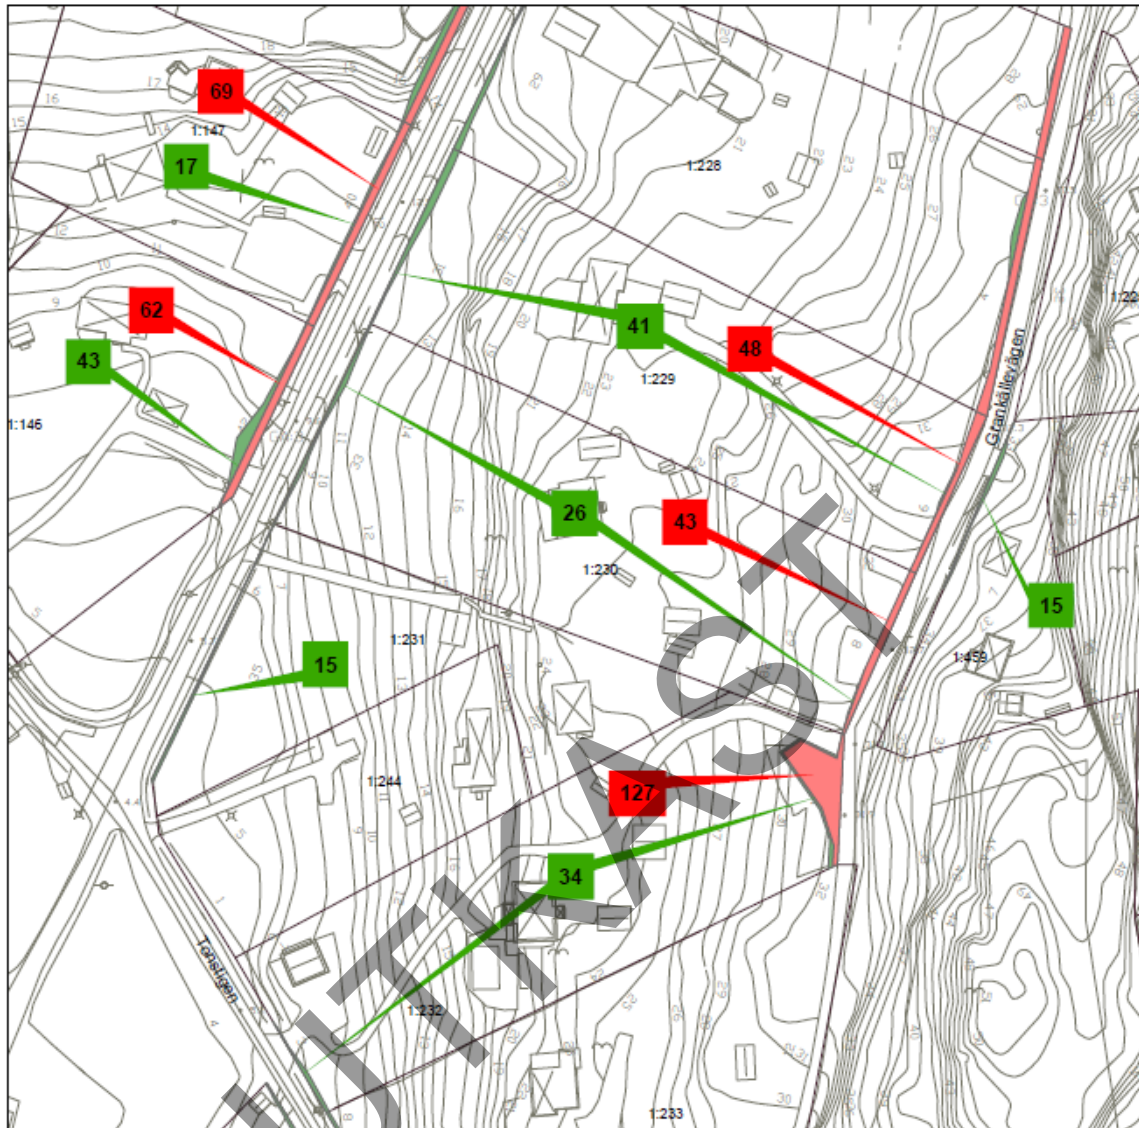

BILAGA 1 TILL PLANBESKRIVNING TILLHÖRANDE DETALJPLAN
FÖR

Tegelbruket, etapp 11

Inom Tyresö kommun, Stockholms län

Bilagans kartor redovisar markinlösen, släntintrång och tillköp.
Redovisade arealer är ungefärliga.

UTKAST

TEGELBRUKET - Markinlösen

Karta 1

Berörda fastigheter:
Brevik 1:619
Brevik 1:533
Brevik 1:532
Brevik 1:620
Brevik 1:233
Brevik 1:235

Teckenförklaring

- Markinlösen
- Släntintrång
- Tillköp

0 12,5 25 50 Meter

TEGELBRUKET - Markinlösen

Karta 2

Berörda fastigheter:
Brevik 1:229
Brevik 1:230
Brevik 1:231
Brevik 1:232
Brevik 1:146
Brevik 1:147
Brevik 1:459

Teckenförklaring

- Markinlösen
- Släntintrång
- Tillköp

0 12,5 25 50 Meter

TEGELBRUKET - Markinlösen

Karta 3

Berörda fastigheter:

- Brevik 1:228
- Brevik 1:227
- Brevik 1:222
- Brevik 1:221
- Brevik 1:150
- Brevik 1:83
- Brevik 1:149
- Brevik 1:148

Teckenförklaring

- Markinlösen
- Släntintrång
- Tillköp