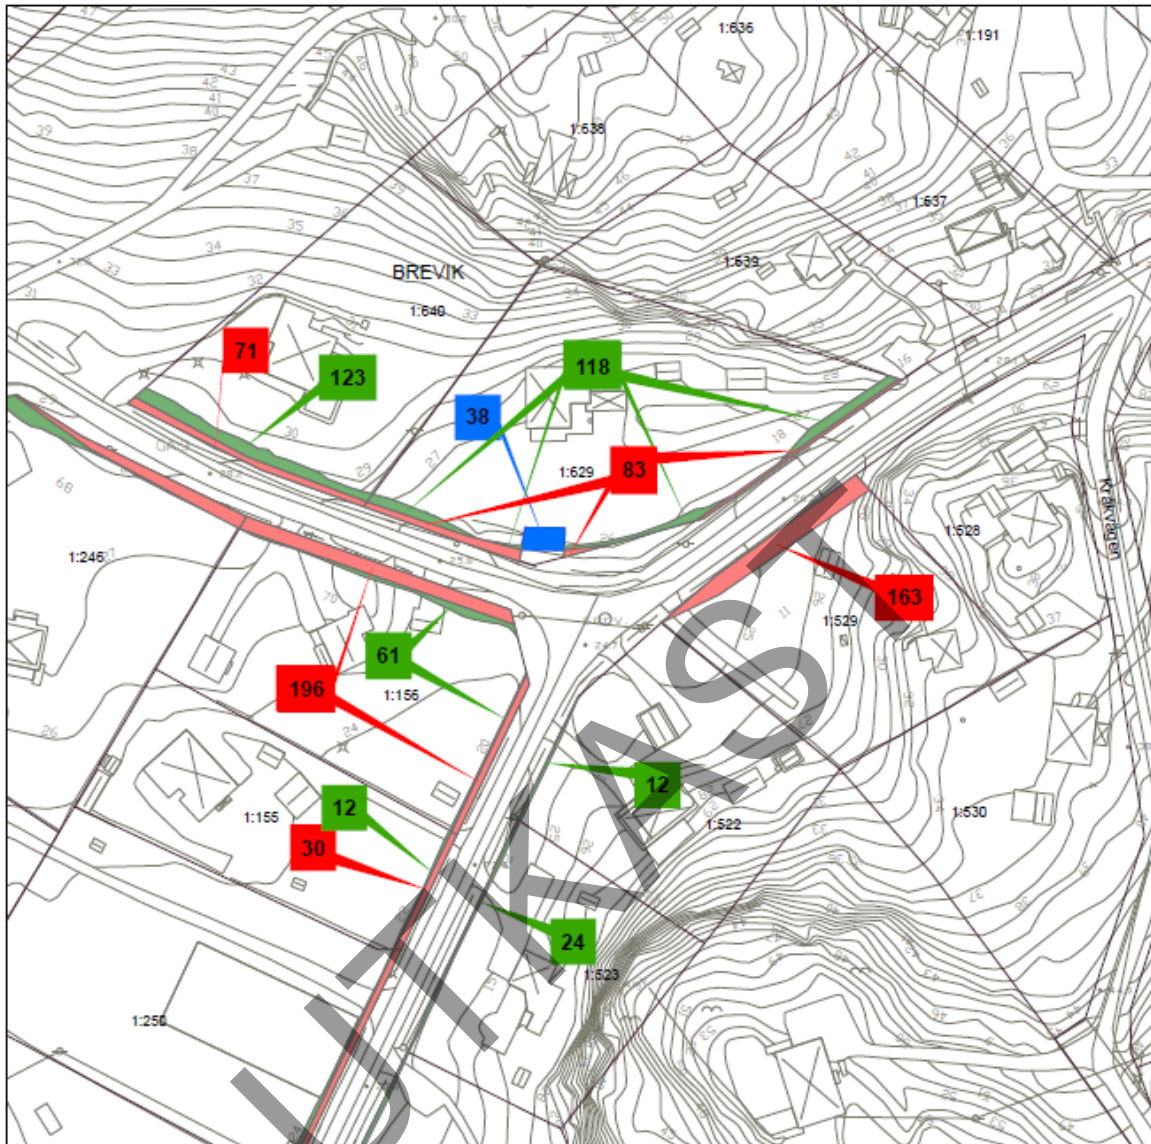

BILAGA 1 TILL PLANBESKRIVNING TILLHÖRANDE DETALJPLAN
FÖR

Tegelbruket, etapp 11

Inom Tyresö kommun, Stockholms län

Bilagans kartor redovisar markinlösen, släntintrång och tillköp.
Redovisade arealer är ungefärliga.

UTKAST

TEGELBRUKET - Markinlösen

Karta 1

Berörda fastigheter:
Brevik 1:619
Brevik 1:533
Brevik 1:532
Brevik 1:620
Brevik 1:233
Brevik 1:235

Teckenförklaring

- Markinlösen
- Släntintrång
- Tillköp

0 12,5 25 50 Meter

TEGELBRUKET - Markinlösen

Karta 4

Berörda fastigheter:
Brevik 1:220
Brevik 1:217
Brevik 1:248
Brevik 1:250
Brevik 1:153
Brevik 1:152
Brevik 1:151

Teckenförklaring

-  Slantintrång
-  Markinlösen
-  Tillköp

0 12,5 25 50 Meter

TEGELBRUKET - Markinlösen

Karta 5

Berörda fastigheter:
Brevik 1:155
Brevik 1:156
Brevik 1:640
Brevik 1:629
Brevik 1:529
Brevik 1:522
Brevik 1:523

Teckenförklaring

- Markinlösen
- Släntintrång
- Tillköp