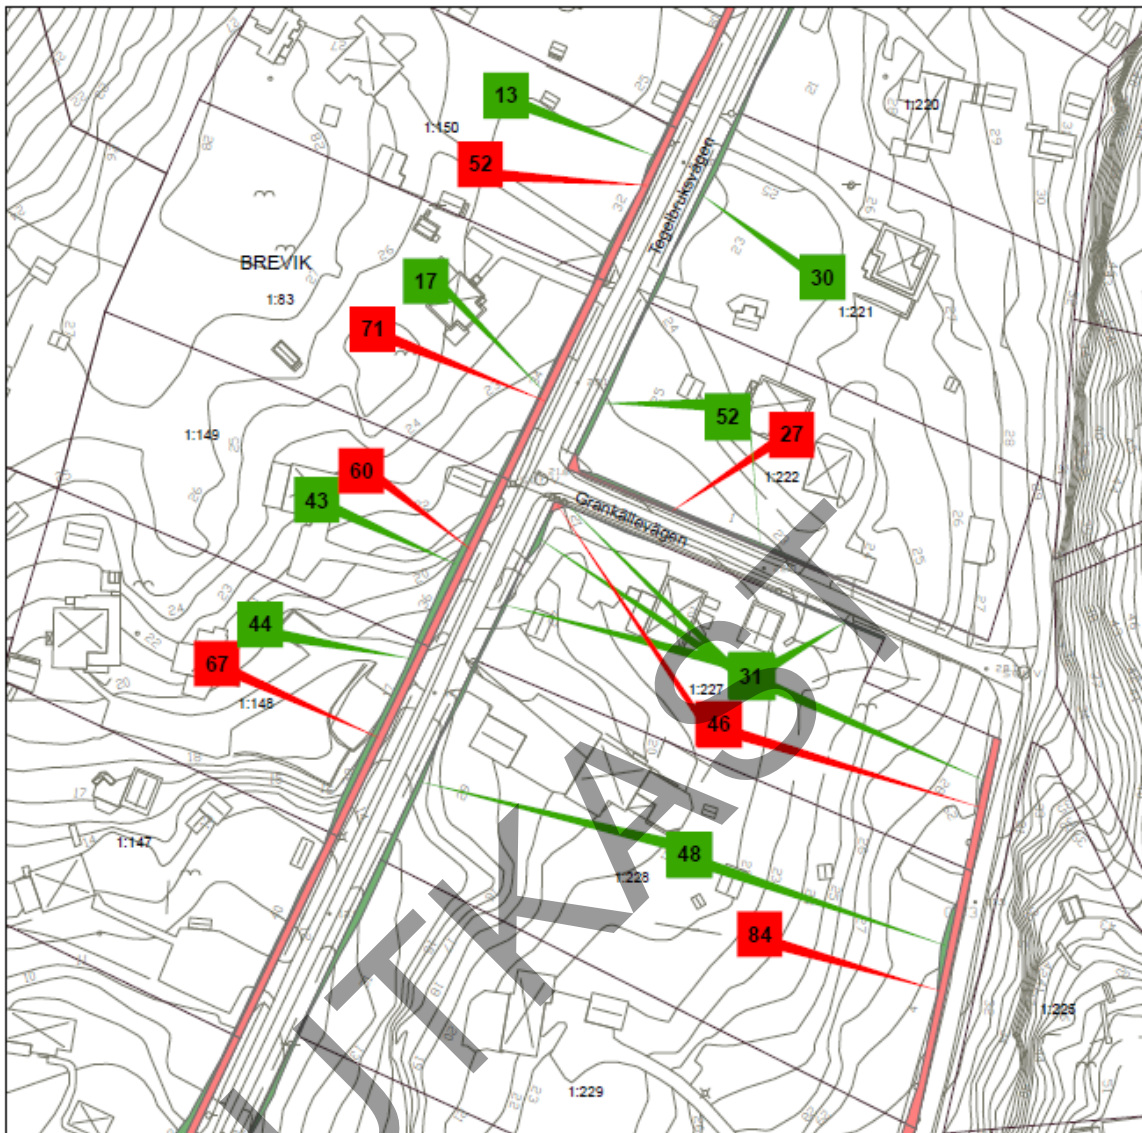

BILAGA 1 TILL PLANBESKRIVNING TILLHÖRANDE DETALJPLAN
FÖR

Tegelbruket, etapp 11

Inom Tyresö kommun, Stockholms län

Bilagans kartor redovisar markinlösen, släntintrång och tillköp.
Redovisade arealer är ungefärliga.

UTKAST

TEGELBRUKET - Markinlösen

Karta 1

Berörda fastigheter:
Brevik 1:619
Brevik 1:533
Brevik 1:532
Brevik 1:620
Brevik 1:233
Brevik 1:235

Teckenförklaring

- Markinlösen
- Släntintrång
- Tillköp

0 12,5 25 50 Meter

TEGELBRUKET - Markinlösen

Karta 2

Berörda fastigheter:
Brevik 1:229
Brevik 1:230
Brevik 1:231
Brevik 1:232
Brevik 1:146
Brevik 1:147
Brevik 1:459

Teckenförklaring

- Markinlösen
- Släntintrång
- Tillköp

0 12,5 25 50 Meter

TEGELBRUKET - Markinlösen

Karta 3

Berörda fastigheter:

- Brevik 1:228
- Brevik 1:227
- Brevik 1:222
- Brevik 1:221
- Brevik 1:150
- Brevik 1:83
- Brevik 1:149
- Brevik 1:148

Teckenförklaring

- Markinlösen
- Släntintrång
- Tillköp