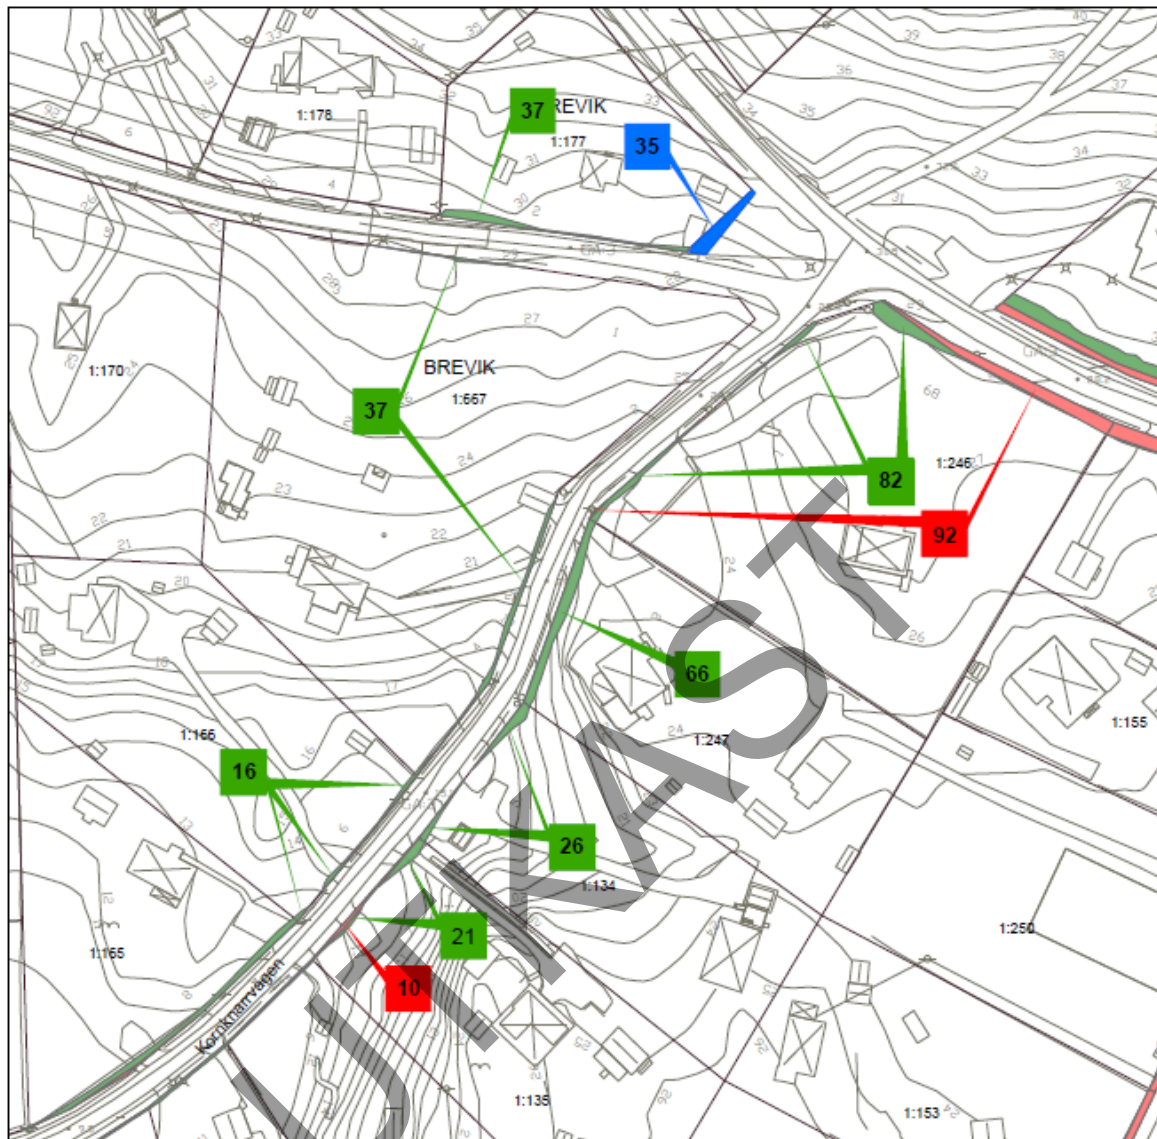

BILAGA 1 TILL PLANBESKRIVNING TILLHÖRANDE DETALJPLAN
FÖR

Tegelbruket, etapp 11

Inom Tyresö kommun, Stockholms län

Bilagans kartor redovisar markinlösen, släntintrång och tillköp.
Redovisade arealer är ungefärliga.

UTKAST

TEGELBRUKET - Markinlösen

Karta 1

Berörda fastigheter:
Brevik 1:619
Brevik 1:533
Brevik 1:532
Brevik 1:620
Brevik 1:233
Brevik 1:235

Teckenförklaring

- Markinlösen
- Släntintrång
- Tillköp

0 12,5 25 50 Meter

0 12,5 25 50 Meter

TEGELBRUKET - Markinlösen

Karta 5

Berörda fastigheter:
Brevik 1:155
Brevik 1:156
Brevik 1:640
Brevik 1:629
Brevik 1:529
Brevik 1:522
Brevik 1:523

Teckenförklaring

- Markinlösen
- Släntintrång
- Tillköp

0 12,5 25 50 Meter

TEGELBRUKET - Markinlösen

Karta 6

Berörda fastigheter:
Brevik 1:177
Brevik 1:667
Brevik 1:246
Brevik 1:247
Brevik 1:134
Brevik 1:166
Brevik 1:135

Teckenförklaring

- Markinlösen
- Släntintrång
- Tillköp