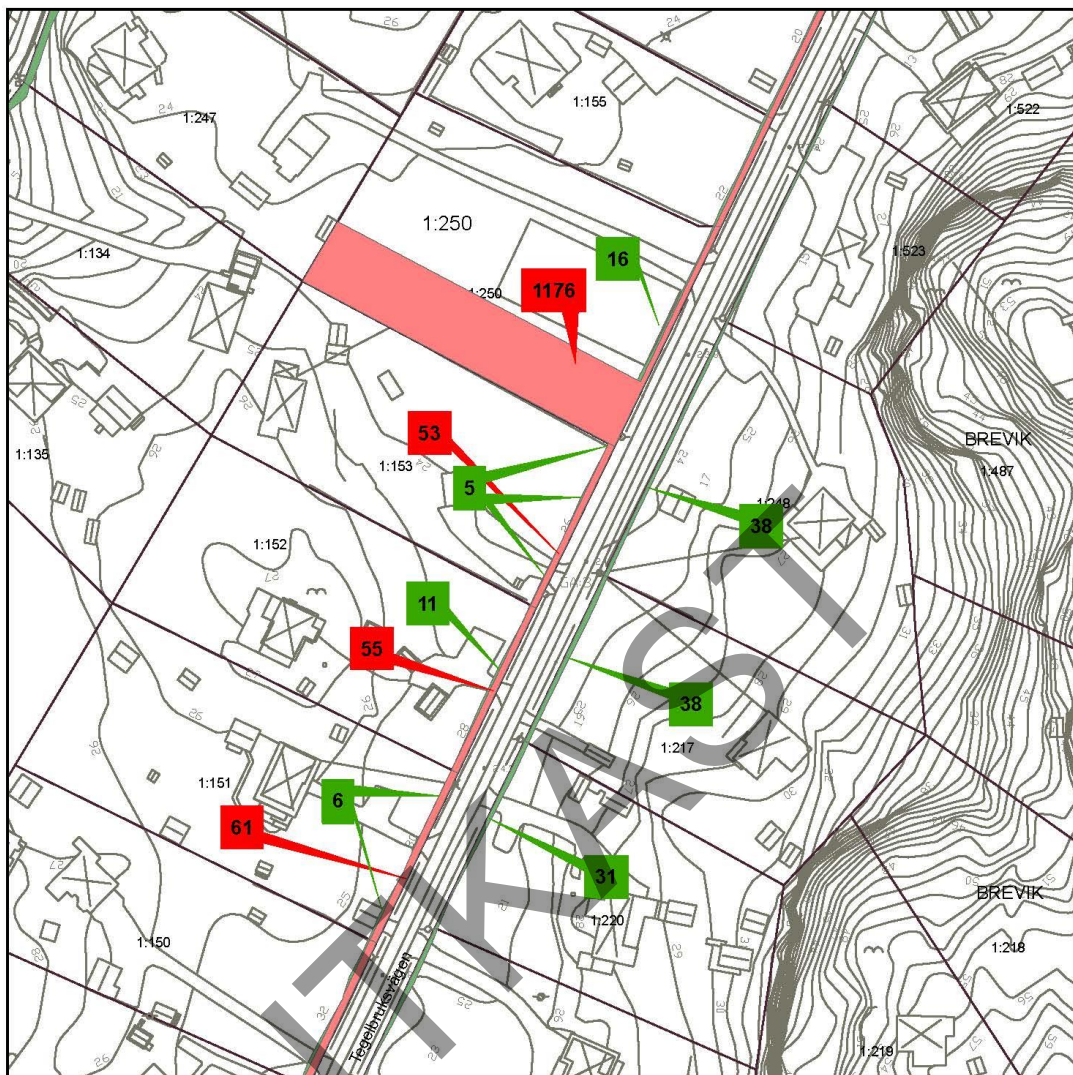

BILAGA 1 TILL PLANBESKRIVNING TILLHÖRANDE DETALJPLAN
FÖR

Tegelbruket, etapp 11

Inom Tyresö kommun, Stockholms län

Bilagans kartor redovisar markinlösen, släntintrång och tillköp.
Redovisade arealer är ungefärliga.

TEGELBRUKET - Markinlösen

Karta 2

Berörda fastigheter:
Brevik 1:229
Brevik 1:230
Brevik 1:231
Brevik 1:232
Brevik 1:146
Brevik 1:147
Brevik 1:459

Teckenförklaring

- Markinlösen
- Släntintrång
- Tillköp

0 12,5 25 50 Meter

TEGELBRUKET - Markinlösen

Karta 3

Berörda fastigheter:

- Brevik 1:228
- Brevik 1:227
- Brevik 1:222
- Brevik 1:221
- Brevik 1:150
- Brevik 1:83
- Brevik 1:149
- Brevik 1:148

Teckenförklaring

- Markinlösen
- Släntintrång
- Tillköp

TEGELBRUKET - Markinlösen

Karta 4

Berörda fastigheter:
Brevik 1:220
Brevik 1:217
Brevik 1:248
Brevik 1:250
Brevik 1:153
Brevik 1:152
Brevik 1:151

Teckenförklaring

-  Slantintrång
-  Markinlösen
-  Tillköp