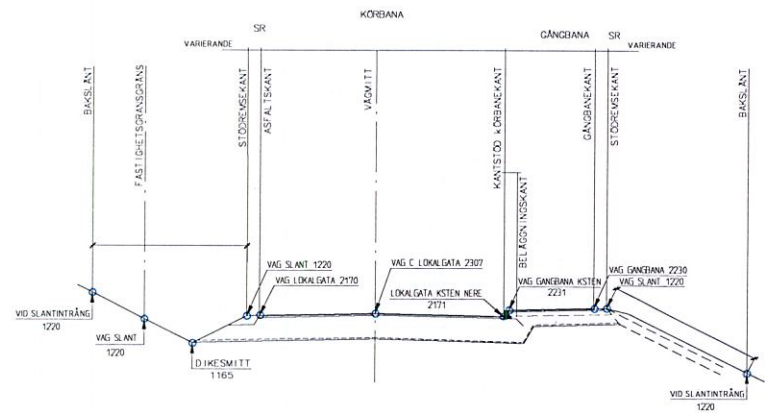

LOKALGATA

LOKALGATA

CYKEL - GÄNGVAGAR

HUVUDGATA

RONDELL LOKALGATA

CYKEL & ÖVERGÅNGSTÄLLE

TECKENFÖRKLARING  
● MATPUNKTER

ANVISNINGAR  
Den här ritningsbilaga är en komplettering till dokument. Inmättningsanvisningar för relationshandlingar. Mätning av rondell görs med 1-2m mellanrum. VA, dagvatten, kabel, kabelskåp eller kanalisering redovisas ej på denna ritning.