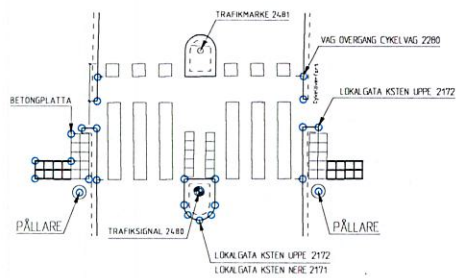

LOKALGATA

LOKALGATA

CYKEL - GÄNGVAGAR

HUVUDGATA

RONDELL LOKALGATA

CYKEL & ÖVERGÅNGSTÄLLE

TECKENFÖRKLARING  
● MATPUNKTER

ANVISNINGAR  
Den här ritningsbilaga är en komplettering till dokument. Inmättningsanvisningar för relationshandlingar. Mätning av rondell görs med 1-2m mellanrum. VA, dagvatten, kabel, kabelskåp eller kanalisering redovisas ej på denna ritning.

tyresö kommun	RETT	ANT	ÄNDRINGEN AVSER	SÖK	DATUM
	INMÄTNINGSEXEMPEL FÖR VAGDETALJER				
RETT AV: HÖRSTENBERG AV: M&M/THS	BILAGA TILL INMÄTNINGSANVISNINGAR FÖR RELATIONSHANDLINGAR				
TYRESÖ 2016-06-03	ÄNDRINGSNUMMER	376-00			ANSÖKNUM