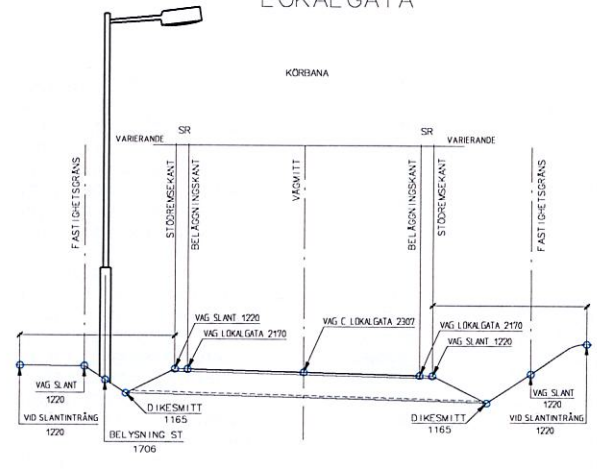

LOKALGATA

LOKALGATA

CYKEL - GÄNGVAGAR

HUVUDGATA

RONDELL LOKALGATA

CYKEL & ÖVERGÅNGSTÄLLE

TECKENFÖRKLARING  
● MATPUNKTER

ANVISNINGAR  
Den här ritningsbilaga är en komplettering till dokument. Inmättningsanvisningar för relationshandlingar. Mätning av rondell görs med 1-2m mellanrum. VA, dagvatten, kabel, kabelskåp eller kanalisering redovisas ej på denna ritning.