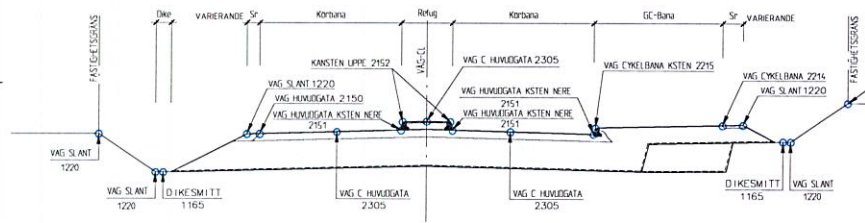

LOKALGATA

LOKALGATA

CYKEL - GÄNGVAGAR

HUVUDGATA

RONDELL LOKALGATA

CYKEL & ÖVERGÅNGSTÄLLE

TECKENFÖRKLARING  
● MATPUNKTER

ANVISNINGAR  
Den här ritningsbilaga är en komplettering till dokument. Inmättningsanvisningar för relationshandlingar. Mätning av rondell görs med 1-2m mellanrum. VA, dagvatten, kabel, kabelskåp eller kanalisering redovisas ej på denna ritning.