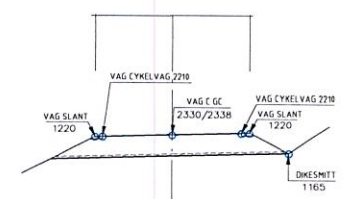

LOKALGATA

LOKALGATA

CYKEL - GÄNGVAGAR

HUVUDGATA

RONDELL LOKALGATA

CYKEL & ÖVERGÅNGSTÄLLE

TECKENFÖRKLARING  
● MATPUNKTER

ANVISNINGAR  
Den här ritningsbilaga är en komplettering till dokument. Inmättningsanvisningar för relationshandlingar. Mätning av rondell görs med 1-2m mellanrum. VA, dagvatten, kabel, kabelskåp eller kanalisering redovisas ej på denna ritning.