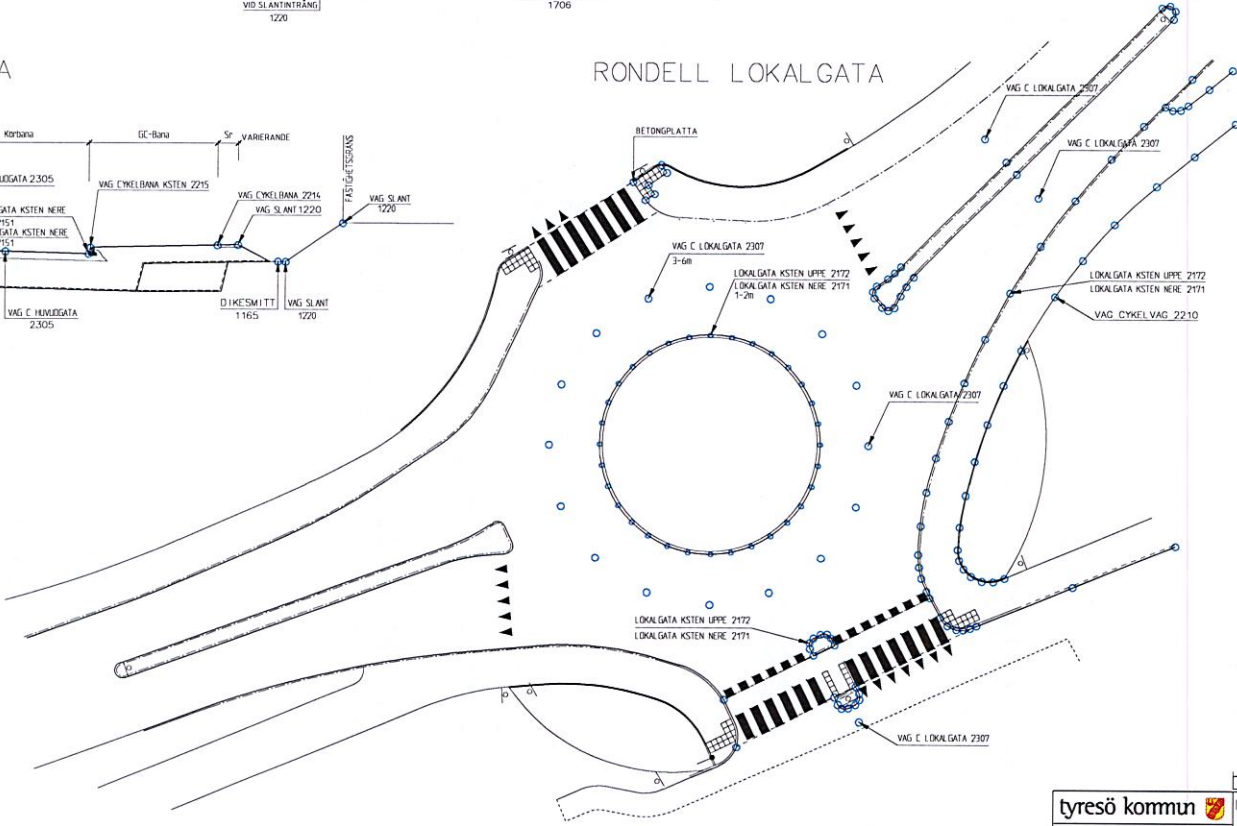

LOKALGATA

LOKALGATA

CYKEL - GÄNGVAGAR

HUVUDGATA

RONDELL LOKALGATA

CYKEL & ÖVERGÅNGSTÄLLE

TECKENFÖRKLARING  
● MATPUNKTER

ANVISNINGAR  
Den här ritningsbilaga är en komplettering till dokument. Inmättningsanvisningar för relationshandlingar. Mätning av rondell görs med 1-2m mellanrum. VA, dagvatten, kabel, kabelskåp eller kanalisering redovisas ej på denna ritning.

tyresö kommun	RETT	ANT	ÄNDRINGEN AVSER	SÖK	DATUM
	INMÄTNINGSEXEMPEL FÖR VAGDETALJER				
RETT AV: HÖRSTENBERG AV: M&M/THS	BILAGA TILL INMÄTNINGSANVISNINGAR FÖR RELATIONSHANDLINGAR				
TYRESÖ 2016-06-03	ÄNDRINGSNUMMER	376-00			ANSÖKNUM