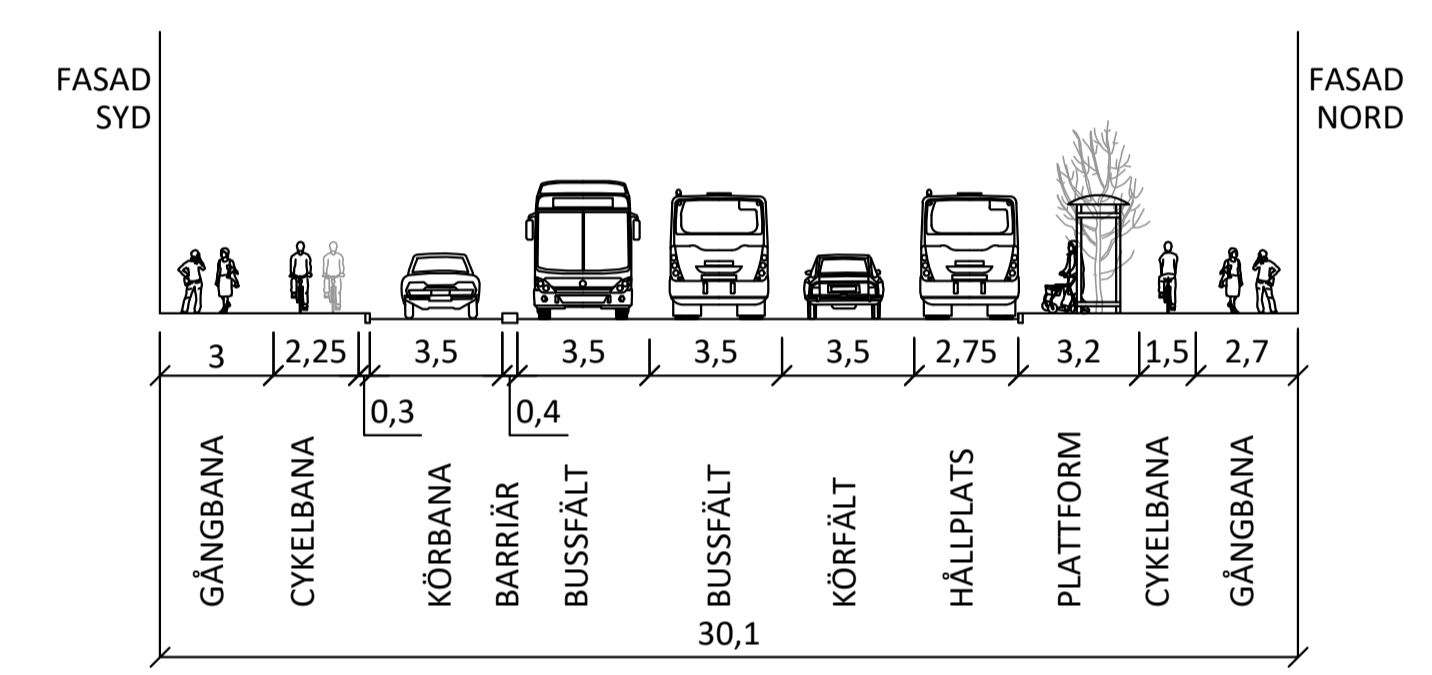

TYPSEKTIONER, SKALA 1:200

L - BRT-HÅLLPLATS DÖBELNSGATAN

M - HÅLLPLATS FÖR ÖVR BUSSTRAFIK

TECKENFÖRKLARING

- BUSSKÖRFÄLT LINJE 4
- BUSSKÖRFÄLT HÖGTRAFIK
- PLATTFORM LINJE 4
- FASTIGHETSGRÄNS
- UTREDNINGSOMRÅDE
- BEFINTLIG SITUATION
- ÅTGÄRDER

ORIENTERINGSFIGUR, SKALA 1:10 000

FRAMKOMLIGHETSÅTGÄRDER FÖR LINJE 4
DELSTRÄCKA ODENGATAN
ÅTGÄRDPÅKET "SUPERFYRAN"

IDÉSKISS, 2020-06-08