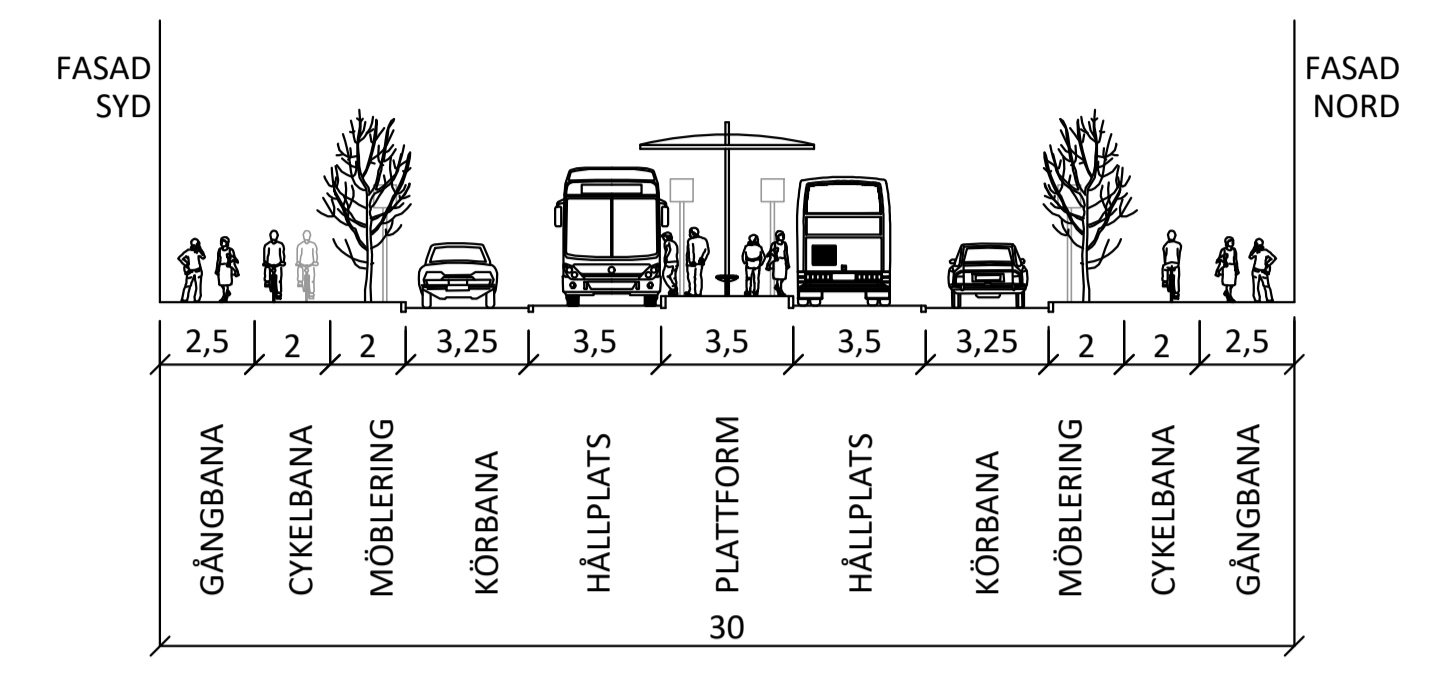

TYPSEKTIONER, SKALA 1:200

L - BRT-HÅLLPLATS DÖBELNSGATAN

M - HÅLLPLATS FÖR ÖVR BUSSTRAFIK

TECKENFÖRKLARING

- BUSSKÖRFÄLT LINJE 4
- BUSSKÖRFÄLT HÖGTRAFIK
- PLATTFORM LINJE 4
- FASTIGHETSGRÄNS
- UTREDNINGSOMRÅDE
- BEFINTLIG SITUATION
- ÅTGÄRDER

ORIENTERINGSFIGUR, SKALA 1:10 000

FRAMKOMLIGHETSÅTGÄRDER FÖR LINJE 4
DELSTRÄCKA ODENGATAN
ÅTGÄRDPÅKET "SUPERFYRAN"

IDÉSKISS, 2020-06-08