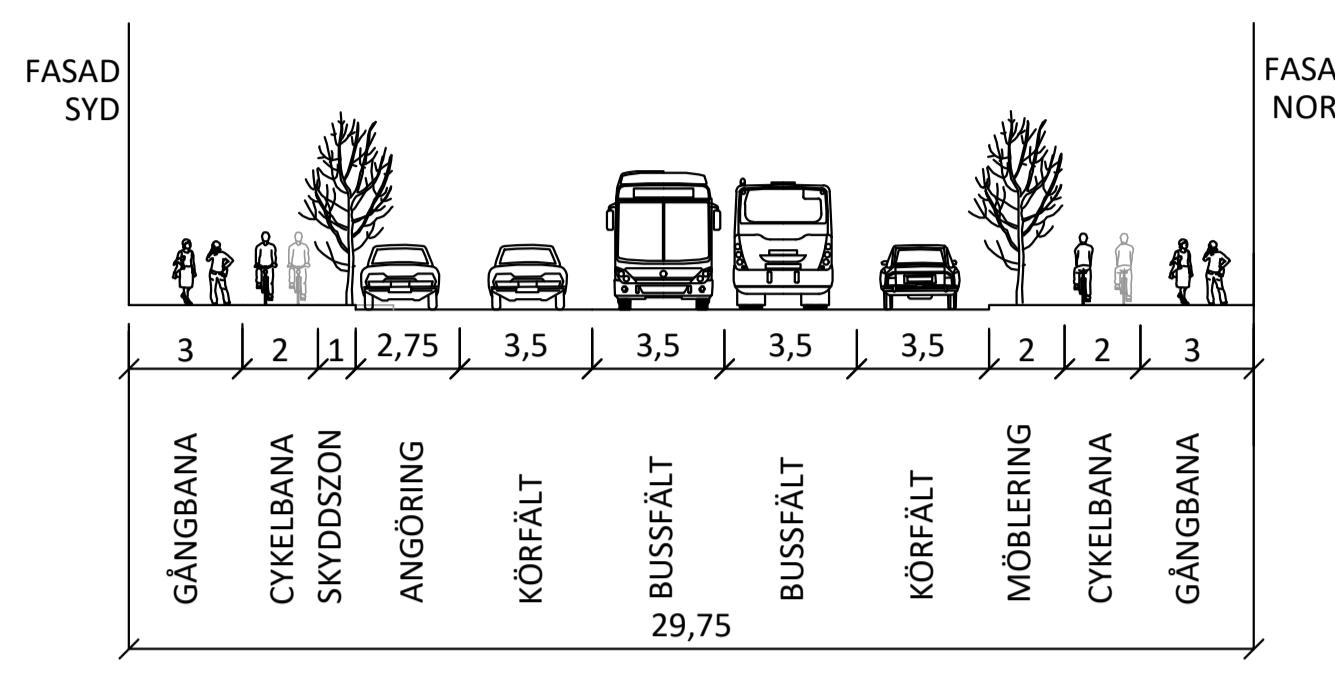

TYPSEKTIONER, SKALA 1:200

G - STRÄCKA

TECKENFÖRKLARING

ORIENTERINGSFIGUR, SKALA 1:10 000

FRAMKOMLIGHETSÅTGÄRDER FÖR LINJE 4
DELSTRÄCKA HORNSGATAN
ÅTGÄRDSPAKET "FYRANPLUS"

IDÈSKISS, 2020-06-08