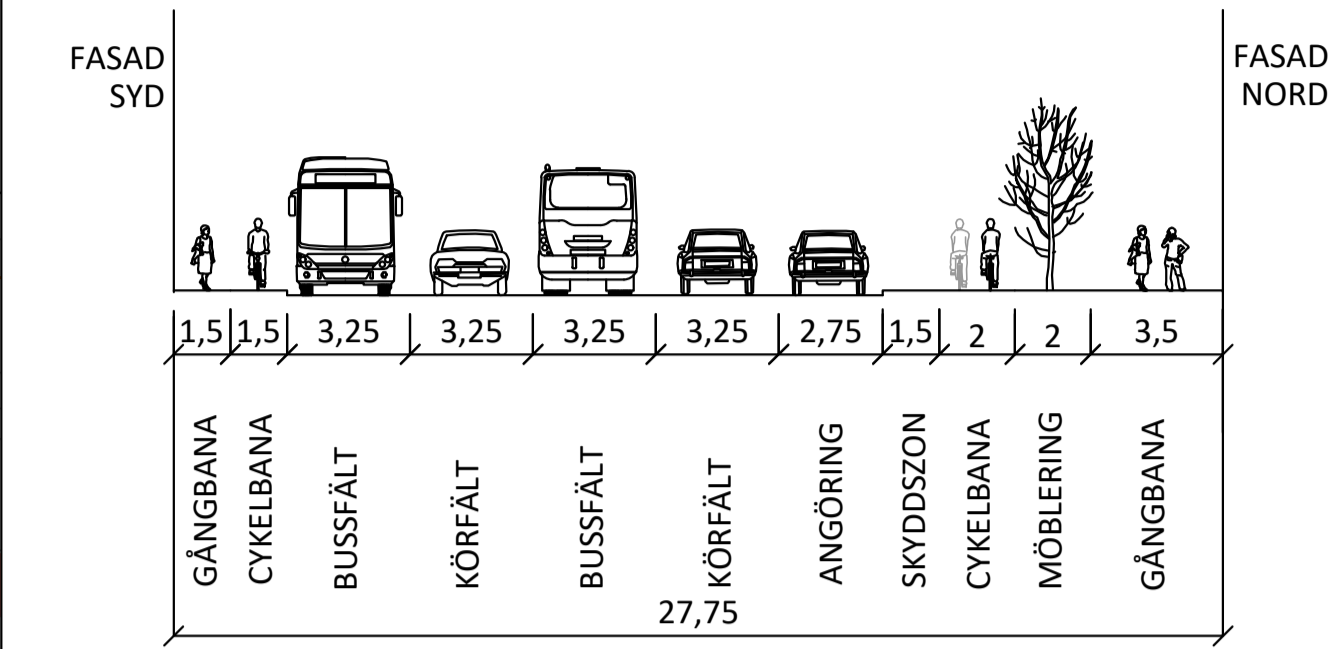

TYPSEKTIONER, SKALA 1:200

H - STRÄCKA

I - STRÄCKA

TECKENFÖRKLARING

ORIENTERINGSFIGUR, SKALA 1:10 000

FRAMKOMLIGHETSÅTGÄRDER FÖR LINJE 4
DELSTRÄCKA HORNSGATAN
ÅTGÄRDSPAKET "FYRANPLUS"

IDÈSKISS, 2020-06-08