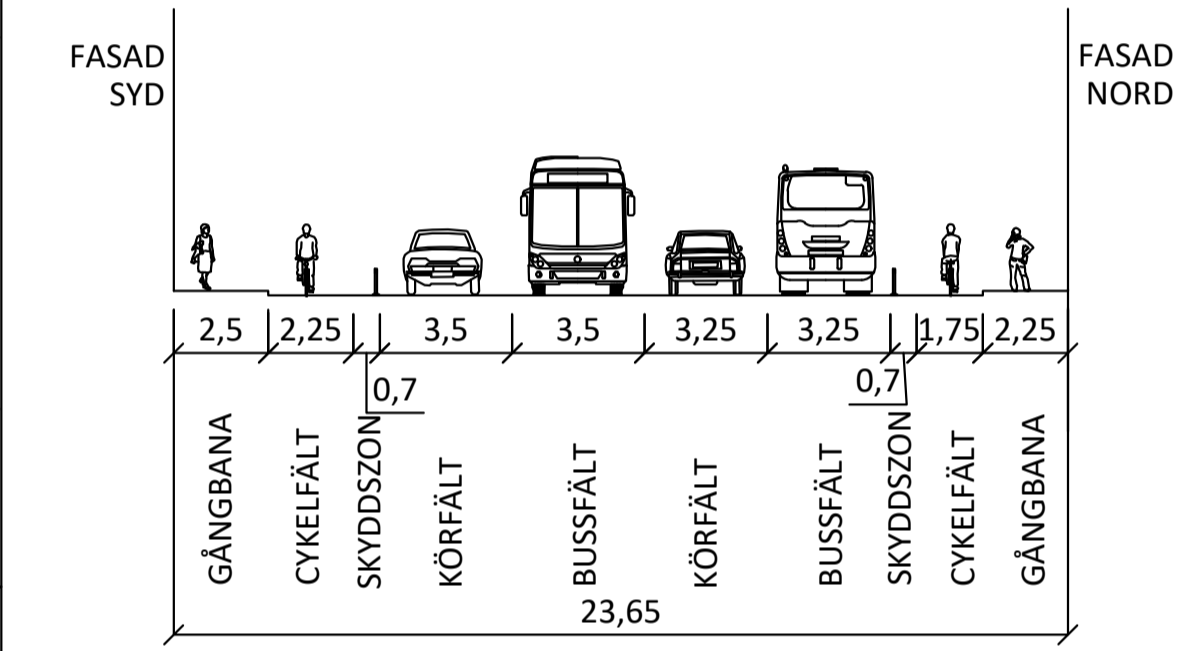

TYPSEKTIONER, SKALA 1:200

H - STRÄCKA

I - STRÄCKA

TECKENFÖRKLARING

ORIENTERINGSFIGUR, SKALA 1:10 000

FRAMKOMLIGHETSÅTGÄRDER FÖR LINJE 4
DELSTRÄCKA HORNSGATAN
ÅTGÄRDSPAKET "FYRANPLUS"

IDÈSKISS, 2020-06-08