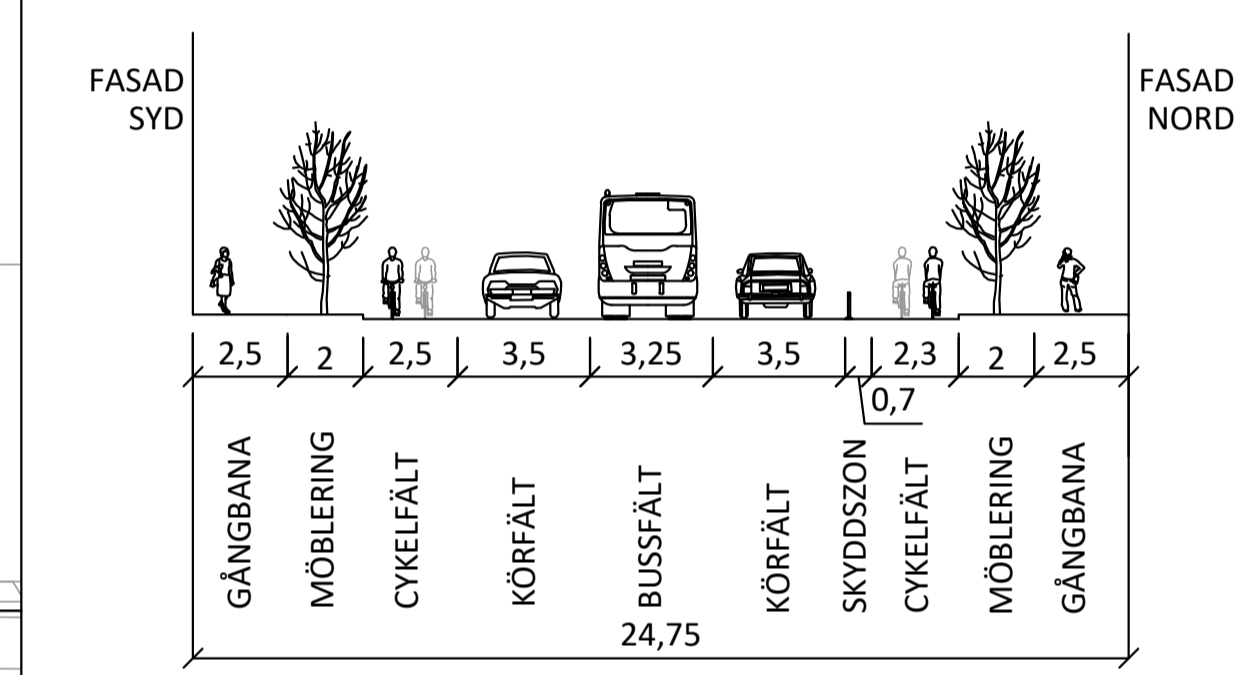

Skala 1:400 (A1)

Skala 1:400 (A1)

TYPSEKTIONER, SKALA 1:200

J - STRÄCKA

K - STRÄCKA

TECKENFÖRKLARING

	BUSSKÖRFÄLT		FASTIGHETSGRÄNS
	BUSSKÖRFÄLT HÖGTRAFIK		UTREDNINGSOMRÅDE
	PLATTFORM		BEFINTLIG SITUATION
			ÅTGÄRDER

ORIENTERINGSFIGUR, SKALA 1:10 000

FRAMKOMLIGHETSÅTGÄRDER FÖR LINJE 4
DELSTRÄCKA HORNSGATAN
ÅTGÄRDSPAKET "FYRANPLUS"

IDÈSKISS, 2020-06-08