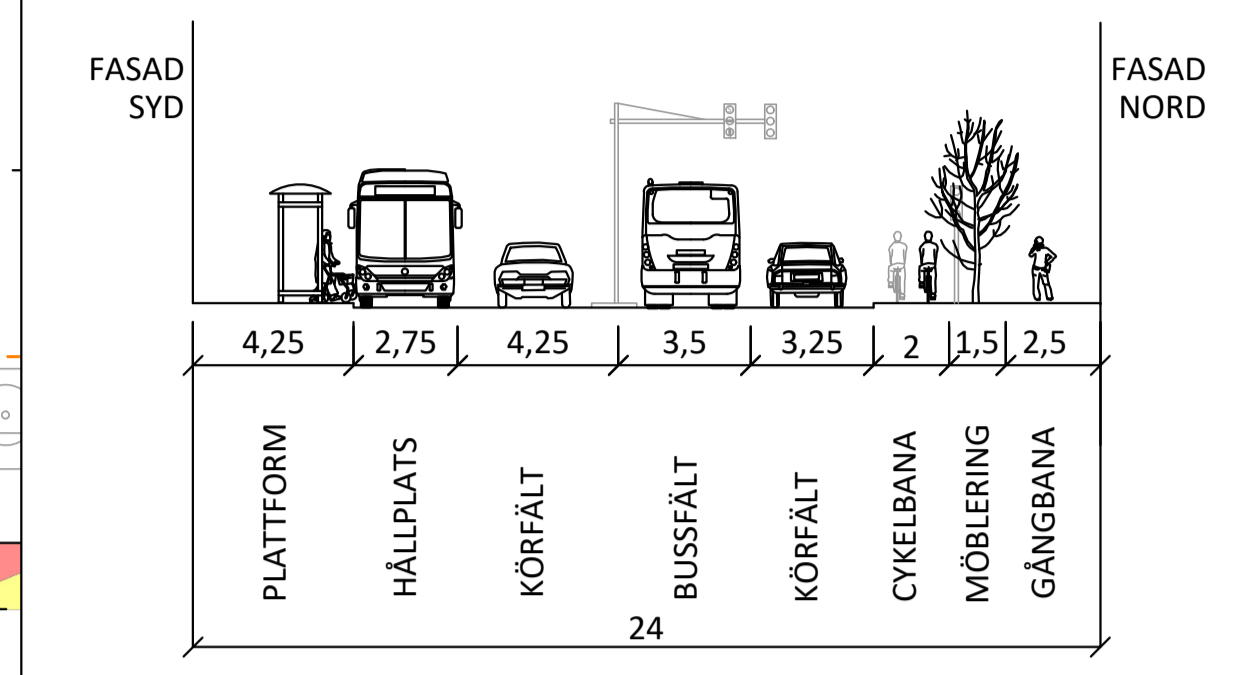

Skala 1:400 (A1)

Skala 1:400 (A1)

TYPSEKTIONER, SKALA 1:200

J - STRÄCKA

K - STRÄCKA

TECKENFÖRKLARING

	BUSSKÖRFÄLT		FASTIGHETSGRÄNS
	BUSSKÖRFÄLT HÖGTRAFIK		UTREDNINGSOMRÅDE
	PLATTFORM		BEFINTLIG SITUATION
			ÅTGÄRDER

ORIENTERINGSFIGUR, SKALA 1:10 000

FRAMKOMLIGHETSÅTGÄRDER FÖR LINJE 4
DELSTRÄCKA HORNSGATAN
ÅTGÄRDSPAKET "FYRANPLUS"

IDÈSKISS, 2020-06-08