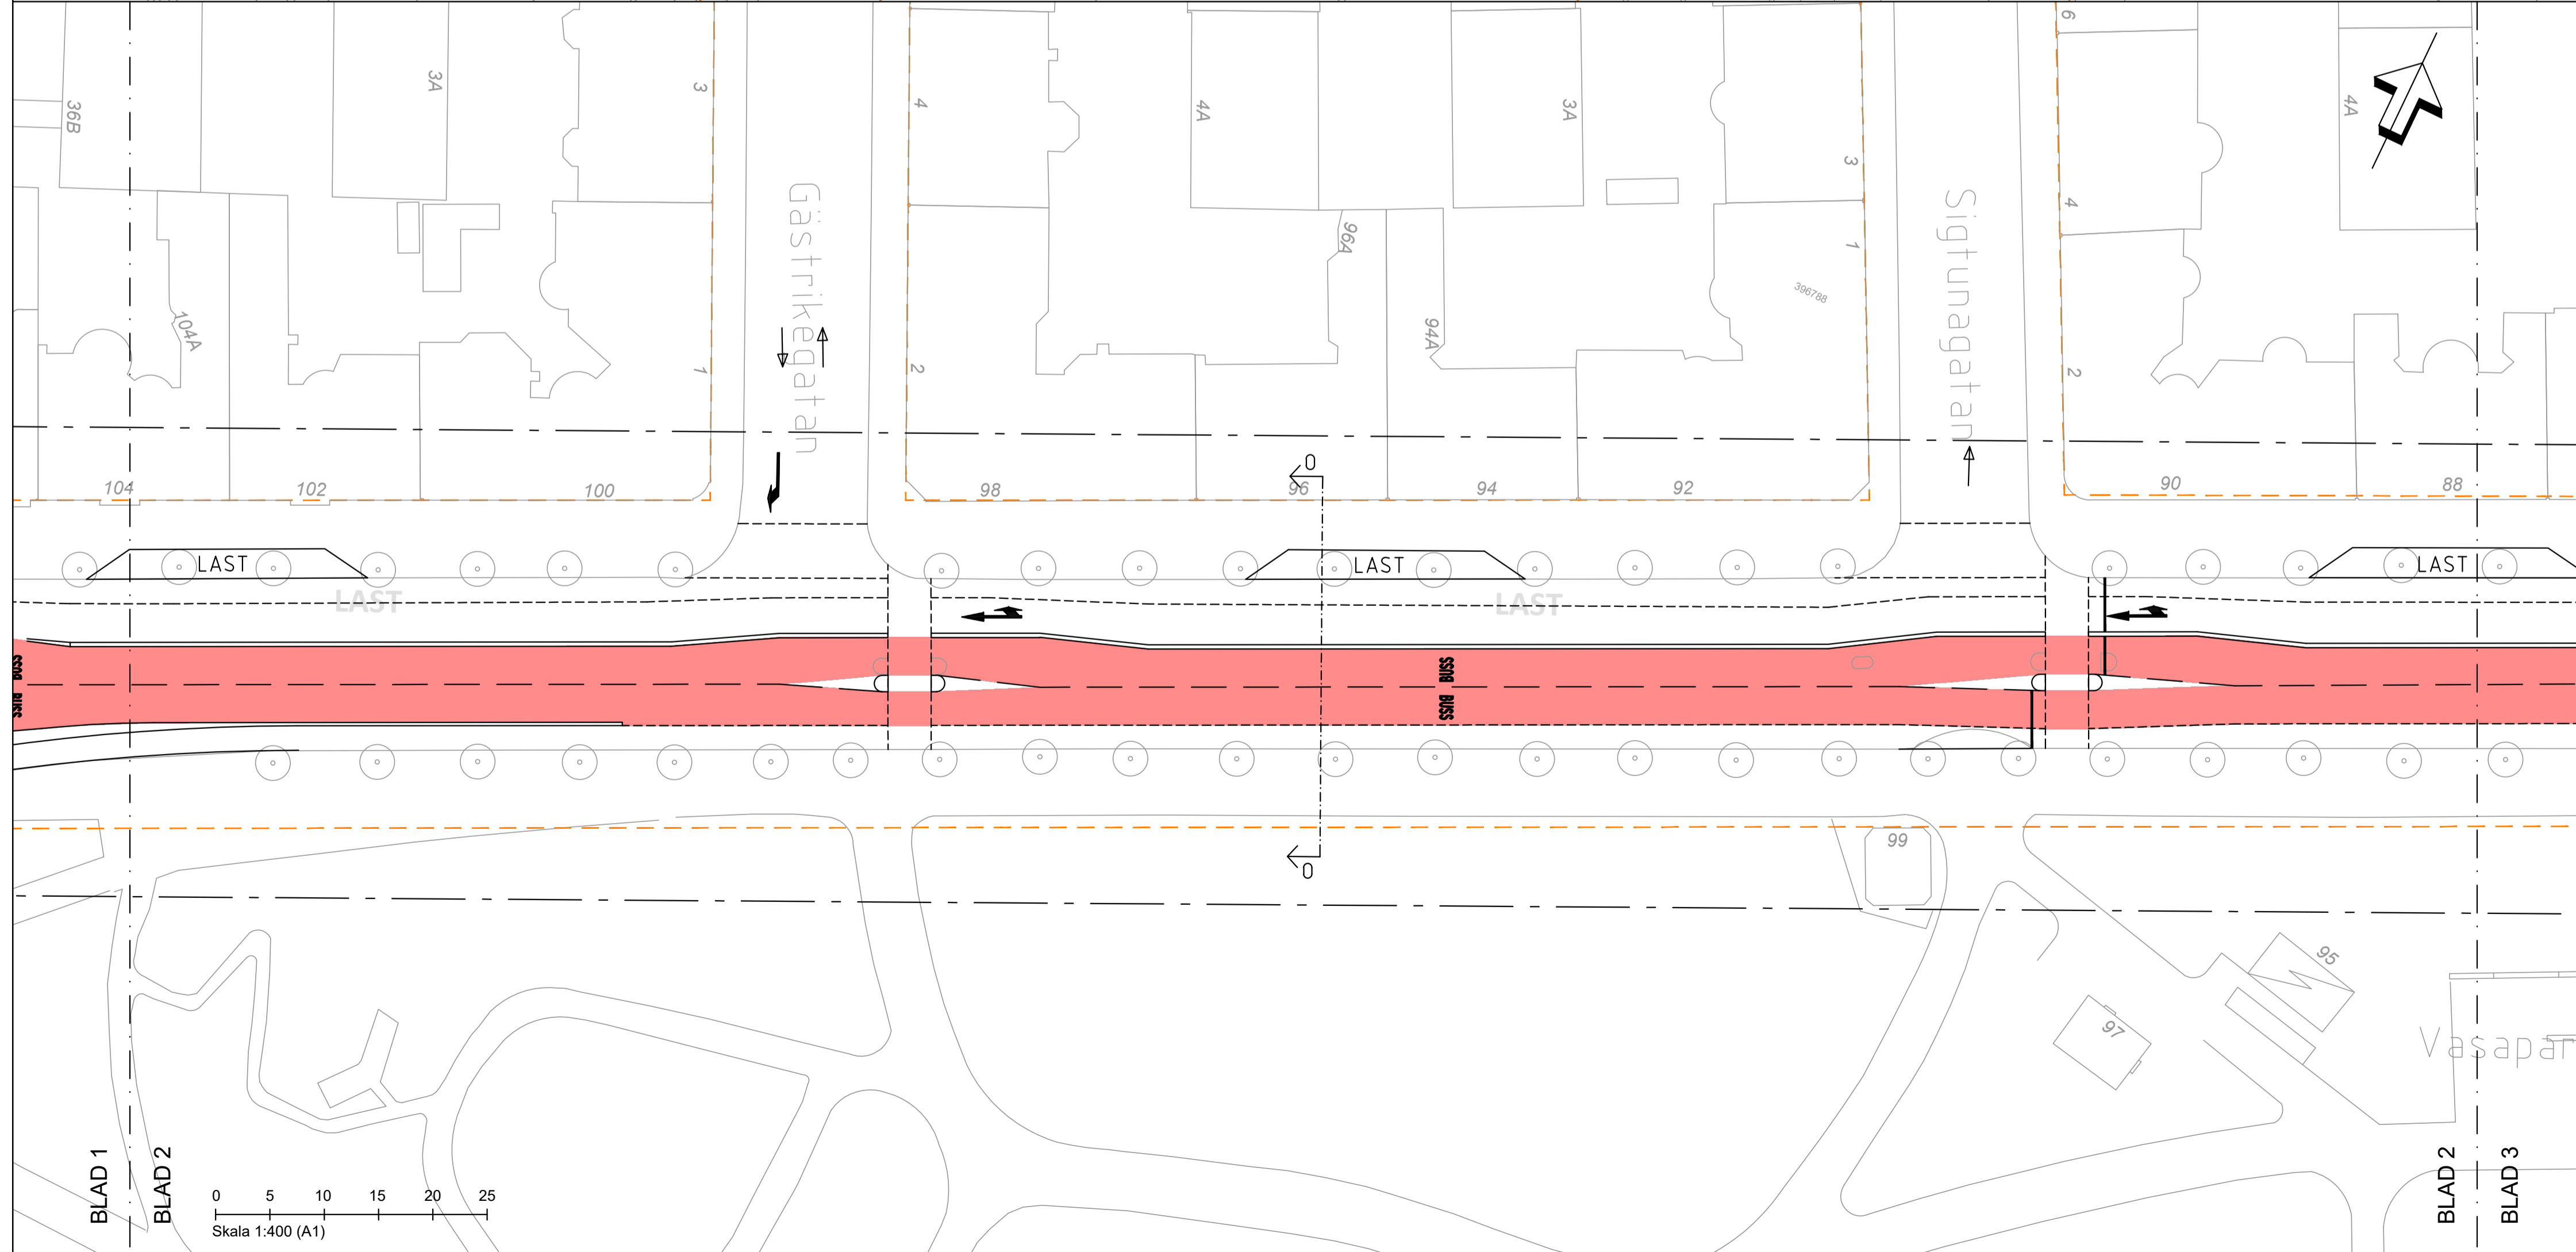

TYPSEKTIONER, SKALA 1:200

O - VID VASAPARKEN

TECKENFÖRKLARING

ORIENTERINGSFIGUR, SKALA 1:10 000

FRAMKOMLIGHETSÅTGÄRDER FÖR LINJE 4
DELSTRÄCKA ODENGATAN
ÅTGÄRDSPAKET "FYRANPLUS"

IDÈSKISS, 2020-06-08