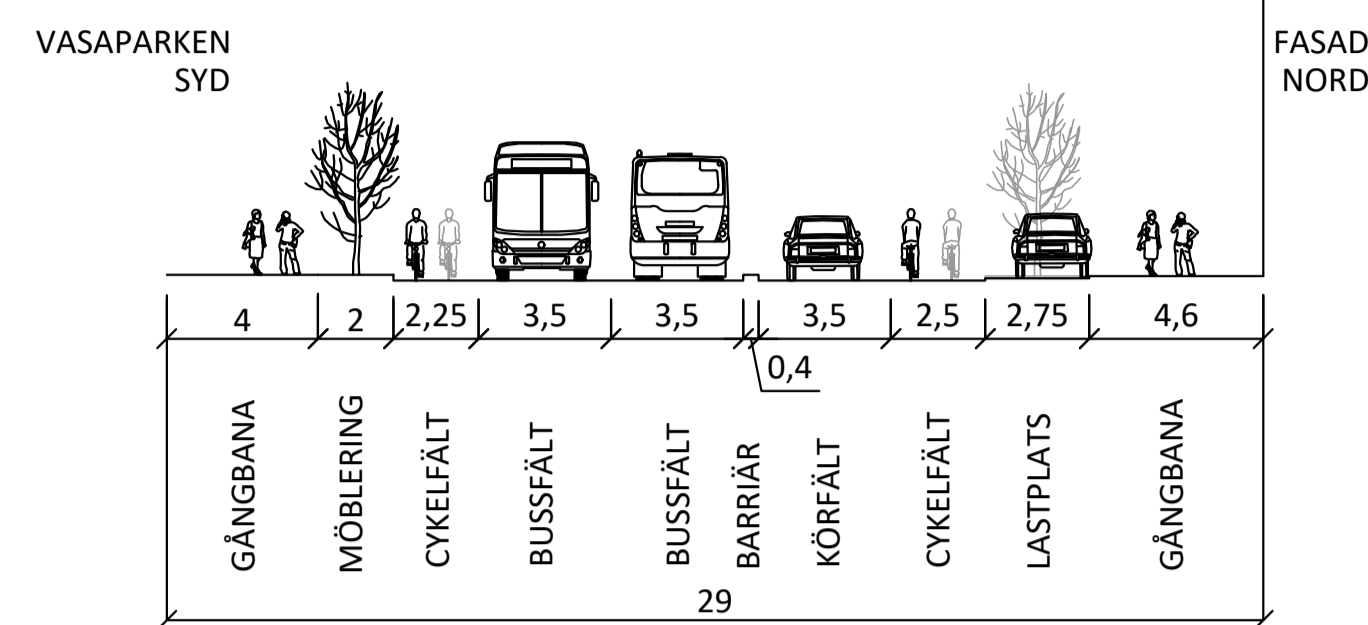

TYPSEKTIONER, SKALA 1:200

O - VID VASAPARKEN

TECKENFÖRKLARING

ORIENTERINGSFIGUR, SKALA 1:10 000

FRAMKOMLIGHETSÅTGÄRDER FÖR LINJE 4
DELSTRÄCKA ODENGATAN
ÅTGÄRDSPAKET "FYRANPLUS"

IDÈSKISS, 2020-06-08