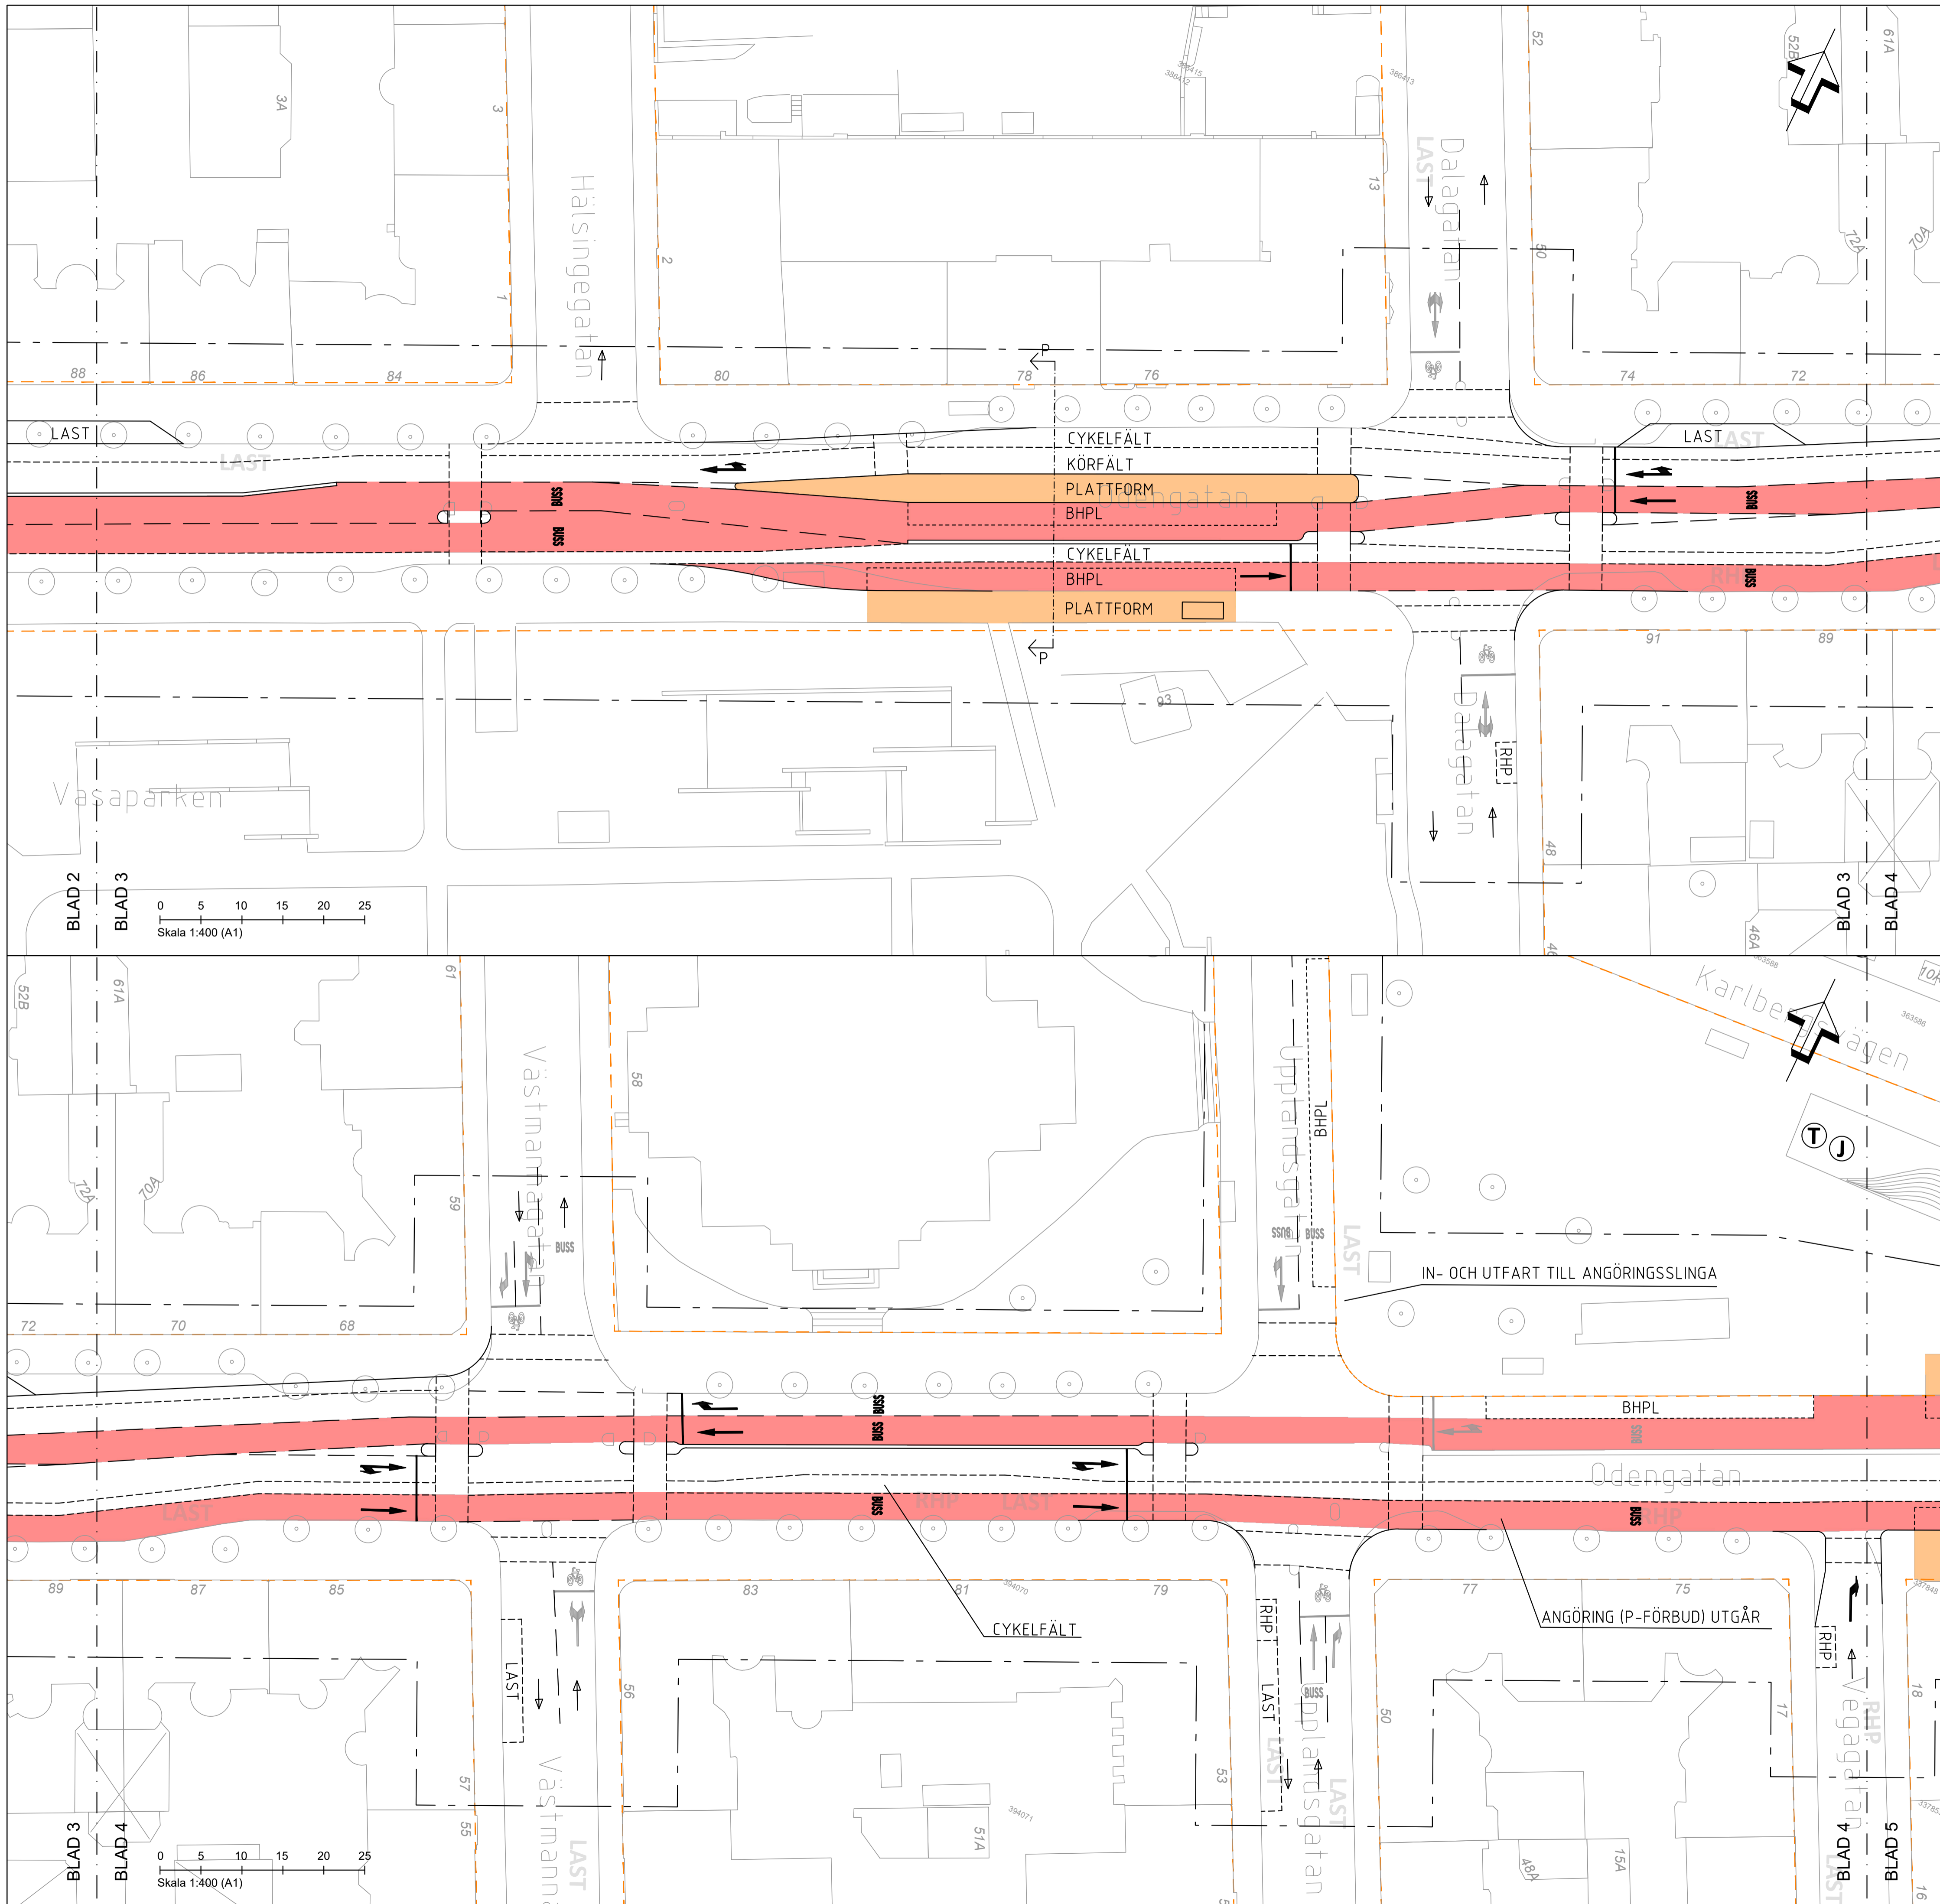

P - HÅLLPLATS DALAGATAN

TECKENFÖRKLARING

ORIENTERINGSFIGUR, SKALA 1:10 000

FRAMKOMLIGHETSÅTGÄRDER FÖR LINJE 4
DELSTRÄCKA ODENGATAN
ÅTGÄRDPÅKET "FYRANPLUS"

IDÈSKISS, 2020-06-08