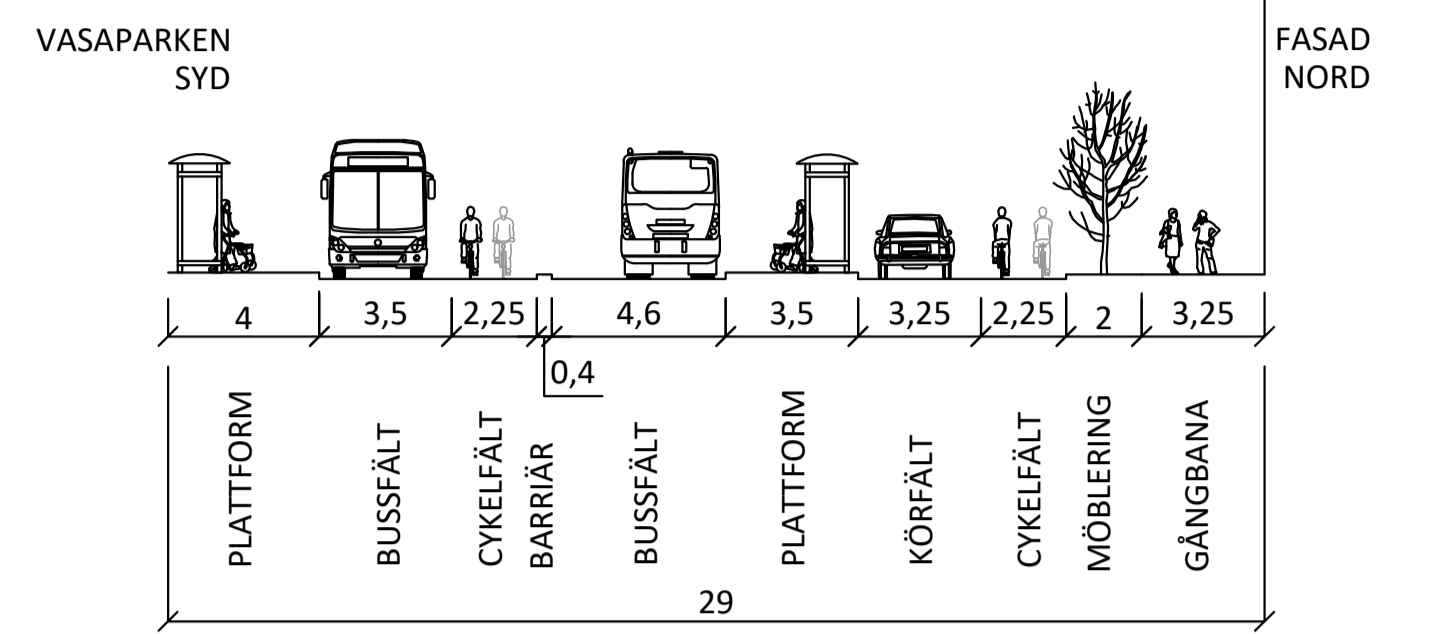

P - HÅLLPLATS DALAGATAN

TECKENFÖRKLARING

ORIENTERINGSFIGUR, SKALA 1:10 000

FRAMKOMLIGHETSÅTGÄRDER FÖR LINJE 4
DELSTRÄCKA ODENGATAN
ÅTGÄRDPÅKET "FYRANPLUS"

IDÈSKISS, 2020-06-08