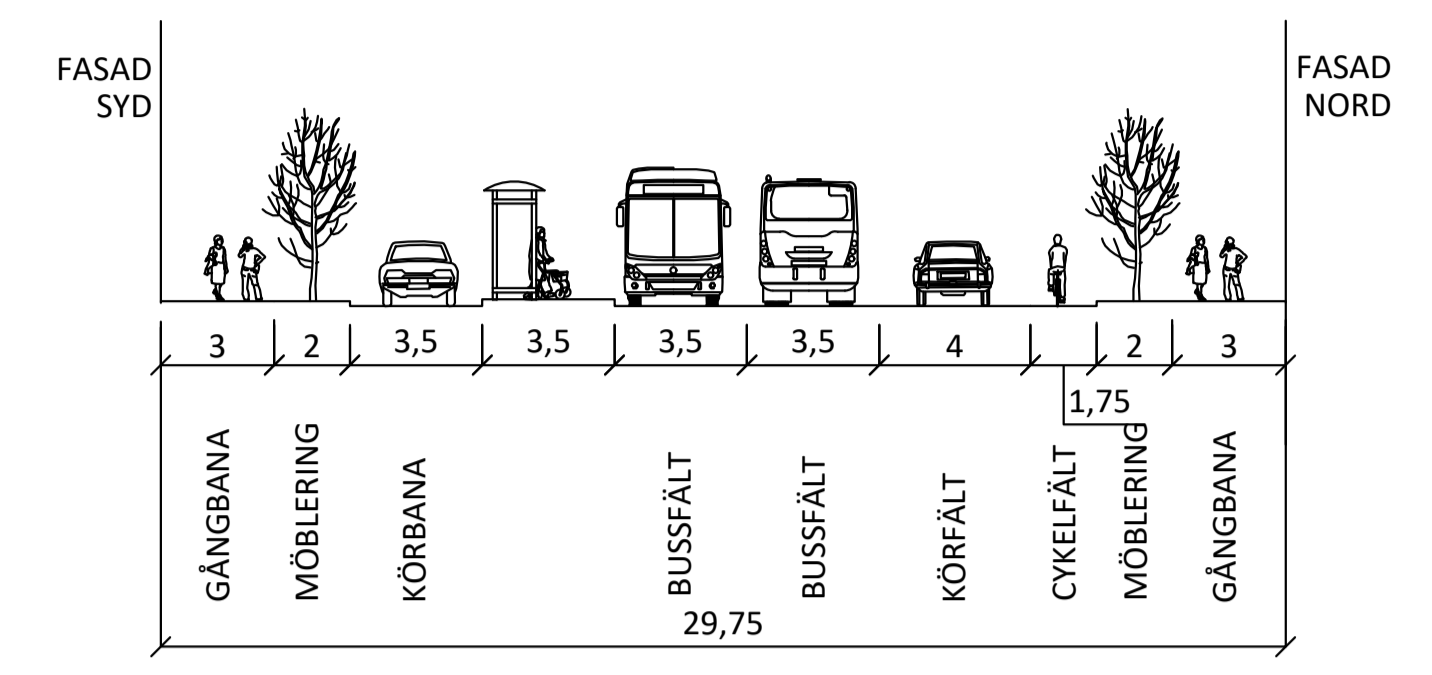

TYPSEKTIONER, SKALA 1:200

T - HÅLLPLATS ROSLAGSGATAN

TECKENFÖRKLARING

ORIENTERINGSFIGUR, SKALA 1:10 000

FRAMKOMLIGHETSÅTGÄRDER FÖR LINJE 4  
DELSTRÄCKA ODENGATAN  
ÅTGÄRDESPAKET "FYRANPLUS"

IDÈSKISS, 2020-06-08