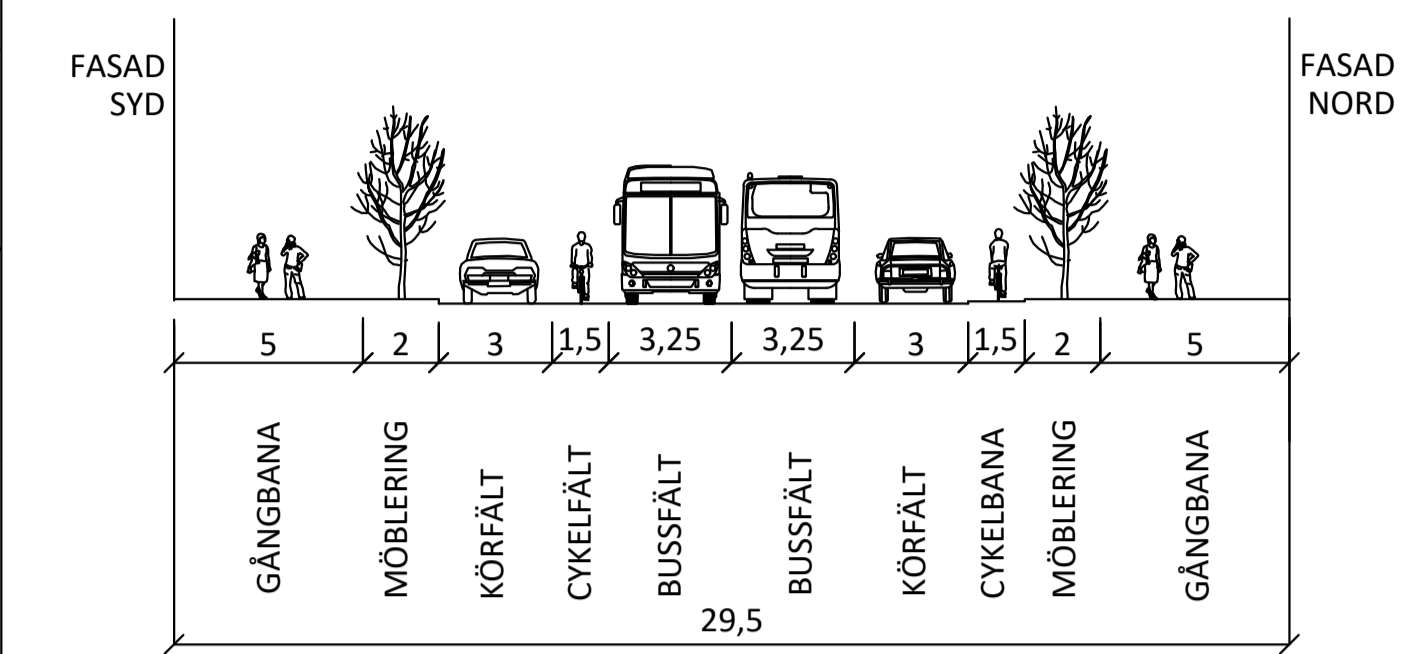

TYPSEKTIONER, SKALA 1:200

U - STRÄCKA VID BRAGEVÄGEN

TECKENFÖRKLARING

ORIENTERINGSFIGUR, SKALA 1:10 000

FRAMKOMLIGHETSÅTGÄRDER FÖR LINJE 4
DELSTRÄCKA ODENGATAN
ÅTGÄRDSPAKET "FYRANPLUS"

IDÈSKISS, 2020-06-08