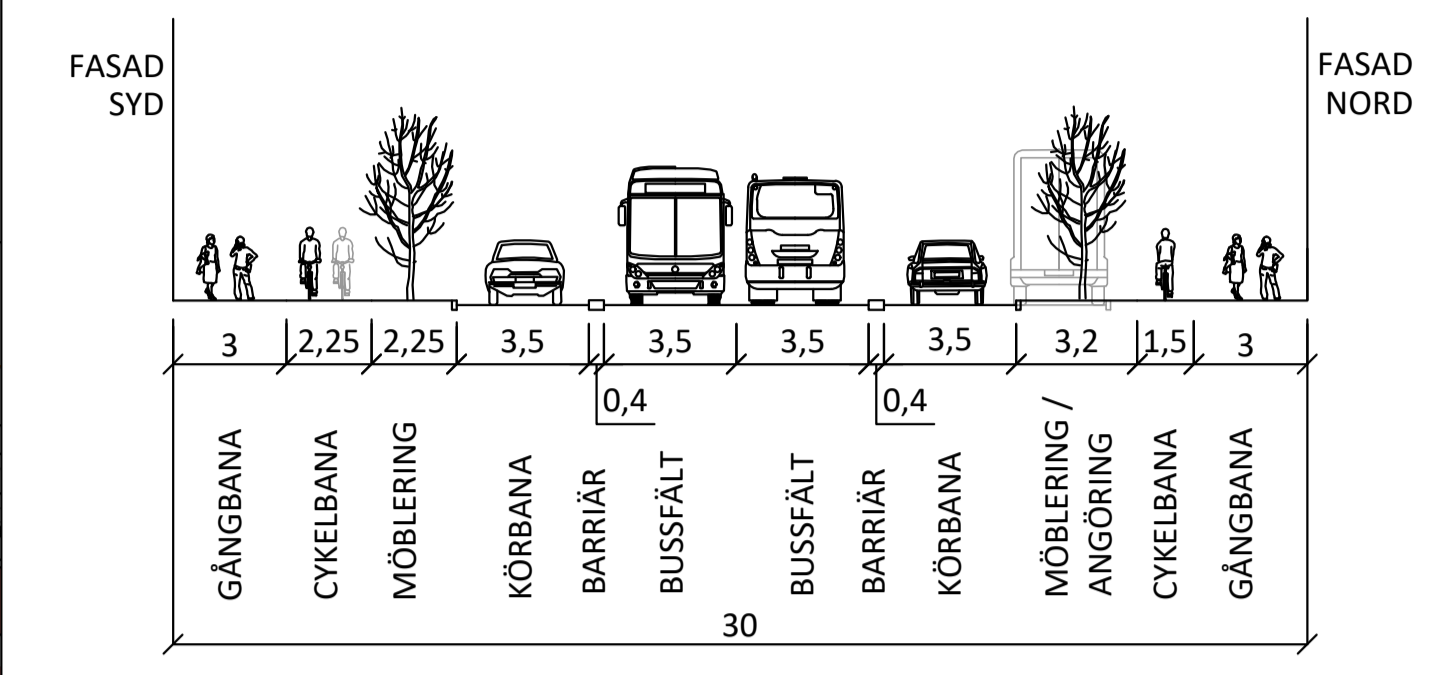

TYPSEKTIONER, SKALA 1:200

A - STRÄCKA

TECKENFÖRKLARING

ORIENTERINGSFIGUR, SKALA 1:10 000

FRAMKOMLIGHETSÅTGÄRDER FÖR LINJE 4
DELSTRÄCKA HORNSGATAN
ÅTGÄRDSPAKET "SUPERFYRAN"

IDÉSKISS, 2020-06-08