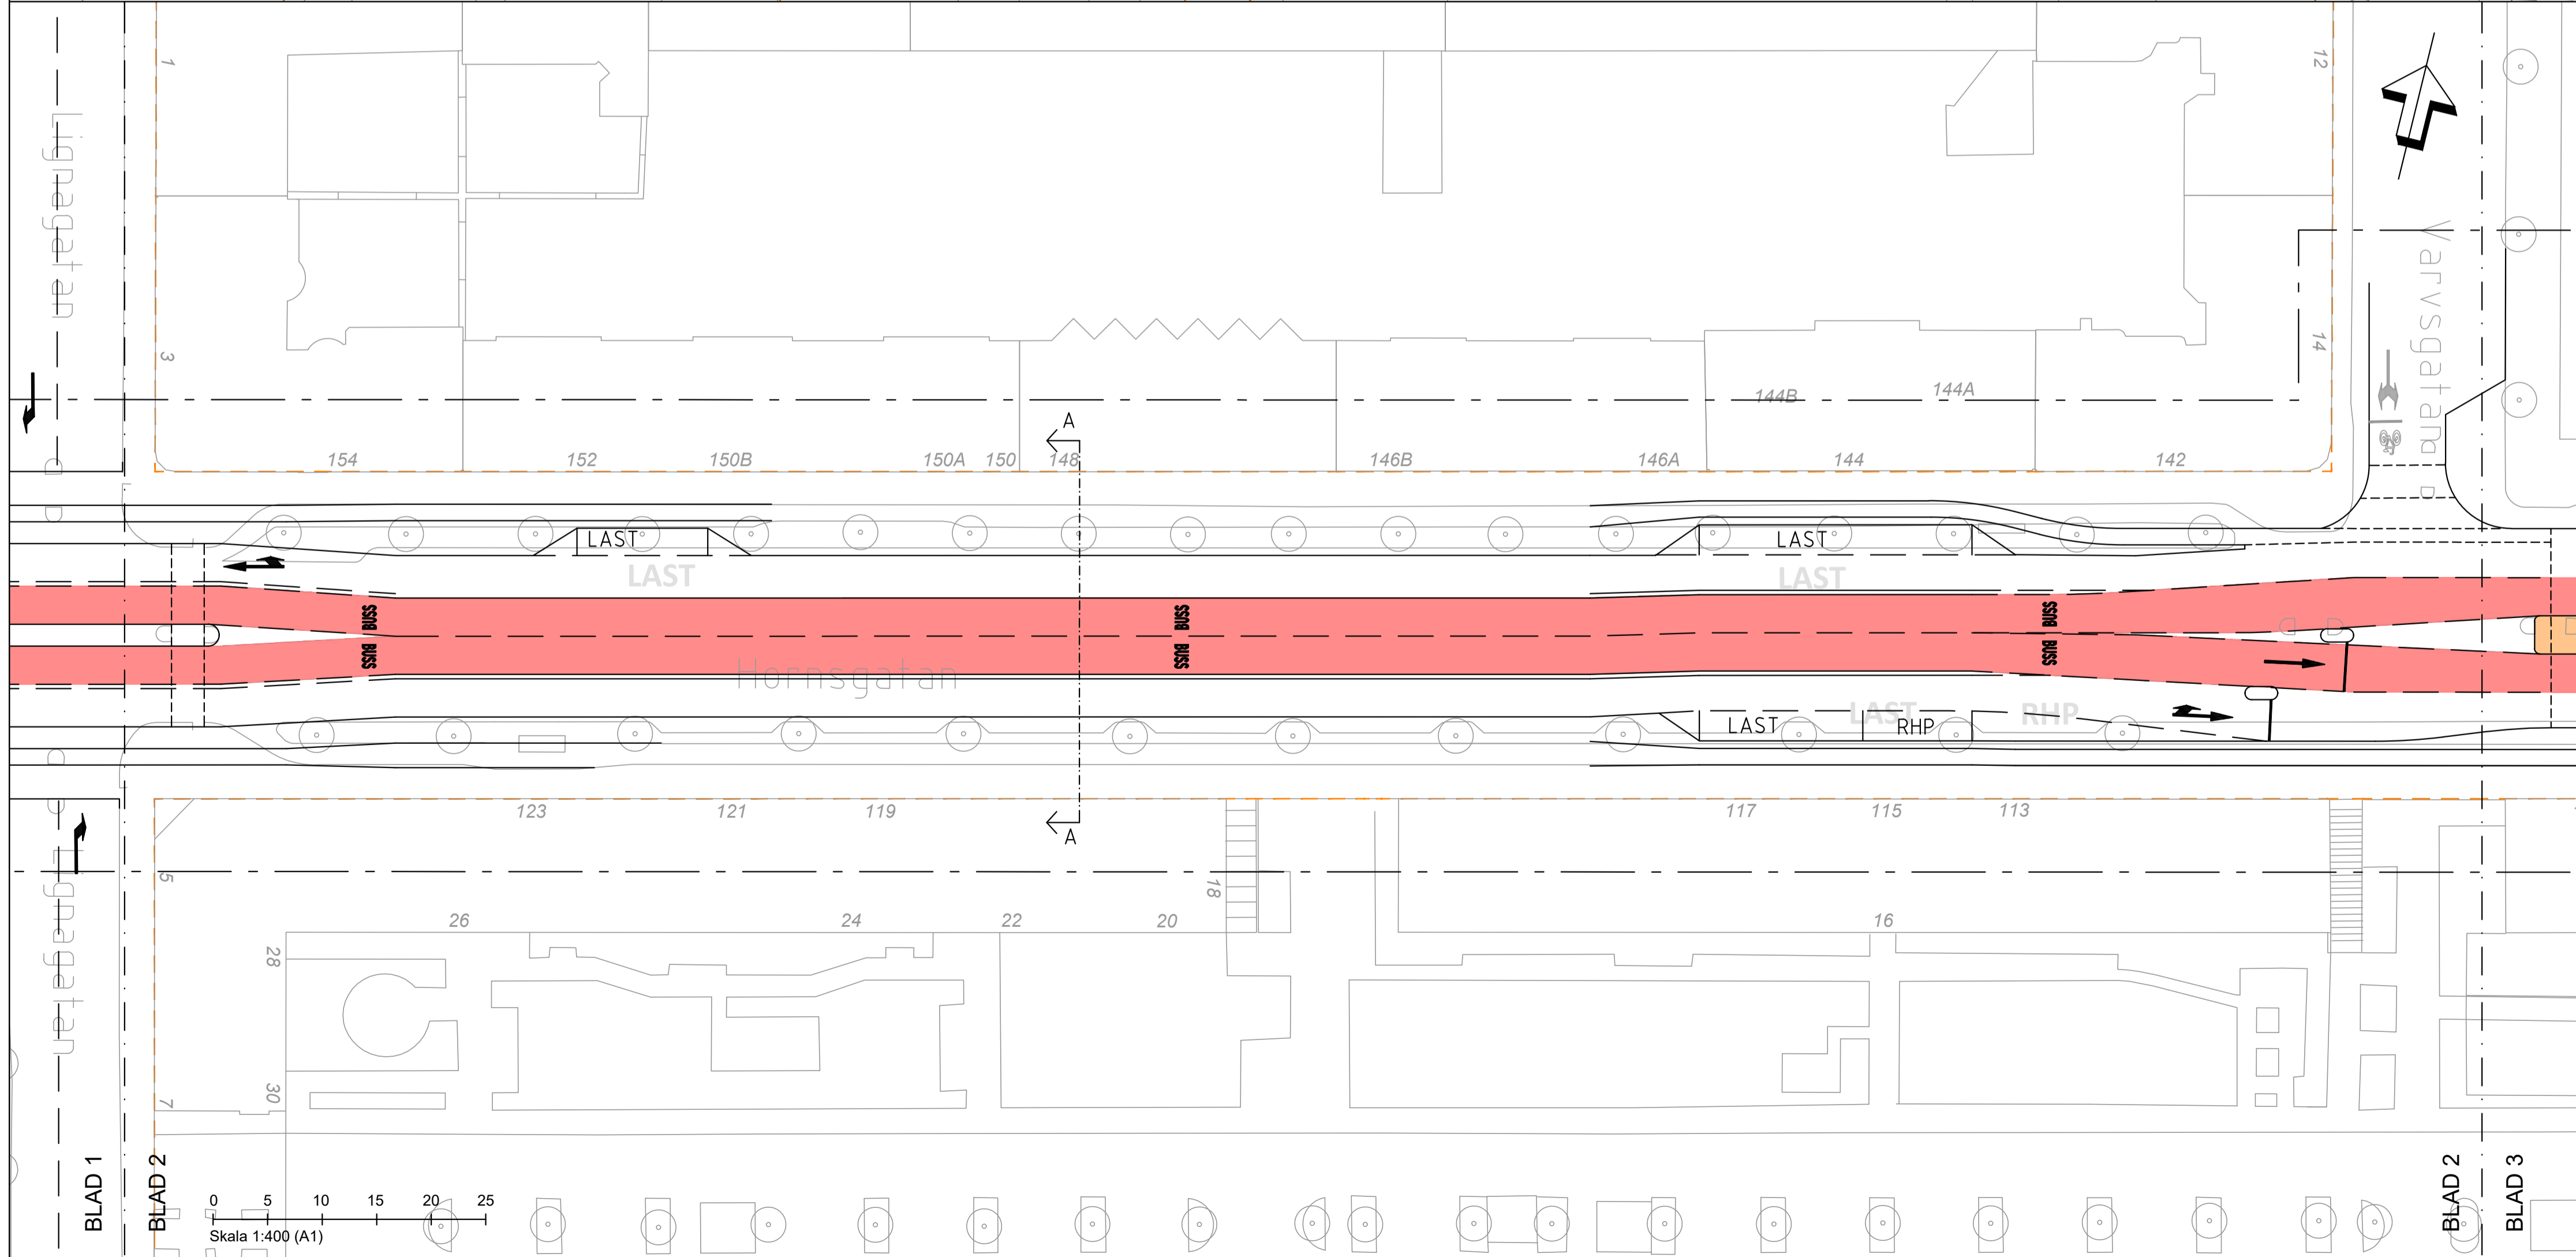

TYPSEKTIONER, SKALA 1:200

A - STRÄCKA

TECKENFÖRKLARING

ORIENTERINGSFIGUR, SKALA 1:10 000

FRAMKOMLIGHETSÅTGÄRDER FÖR LINJE 4
DELSTRÄCKA HORNSGATAN
ÅTGÄRDSPAKET "SUPERFYRAN"

IDÉSKISS, 2020-06-08