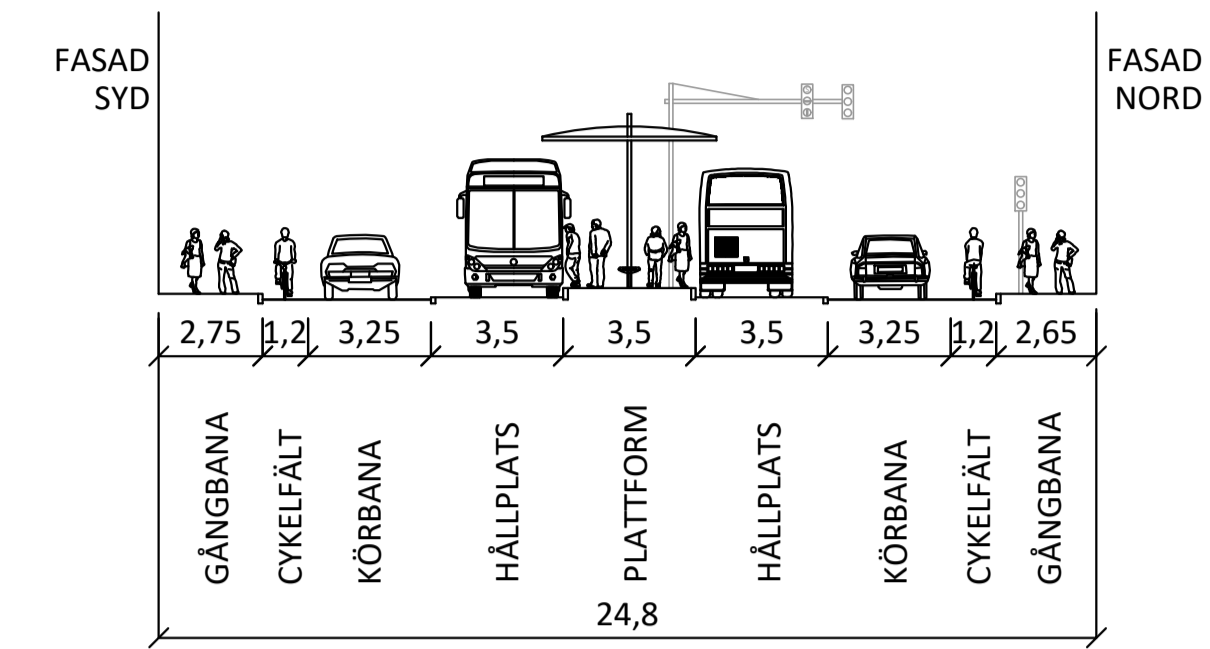

TYPSEKTIONER, SKALA 1:200

D - BRT-HÅLLPLATS ZINKENDAMM

E - STRÄCKA

TECKENFÖRKLARING

- BUSSKÖRFÄLT LINJE 4
- BUSSKÖRFÄLT HÖGTRAFIK
- PLATTFORM LINJE 4
- FASTIGHETSGRÄNS
- UTREDNINGSOMRÅDE
- BEFINTLIG SITUATION
- ÅTGÄRDER

ORIENTERINGSFIGUR, SKALA 1:10 000

FRAMKOMLIGHETSÅTGÄRDER FÖR LINJE 4
DELSTRÄCKA HORNSGATAN
ÅTGÄRDSPAKET "SUPERFYRAN"

IDÉSKISS, 2020-06-08