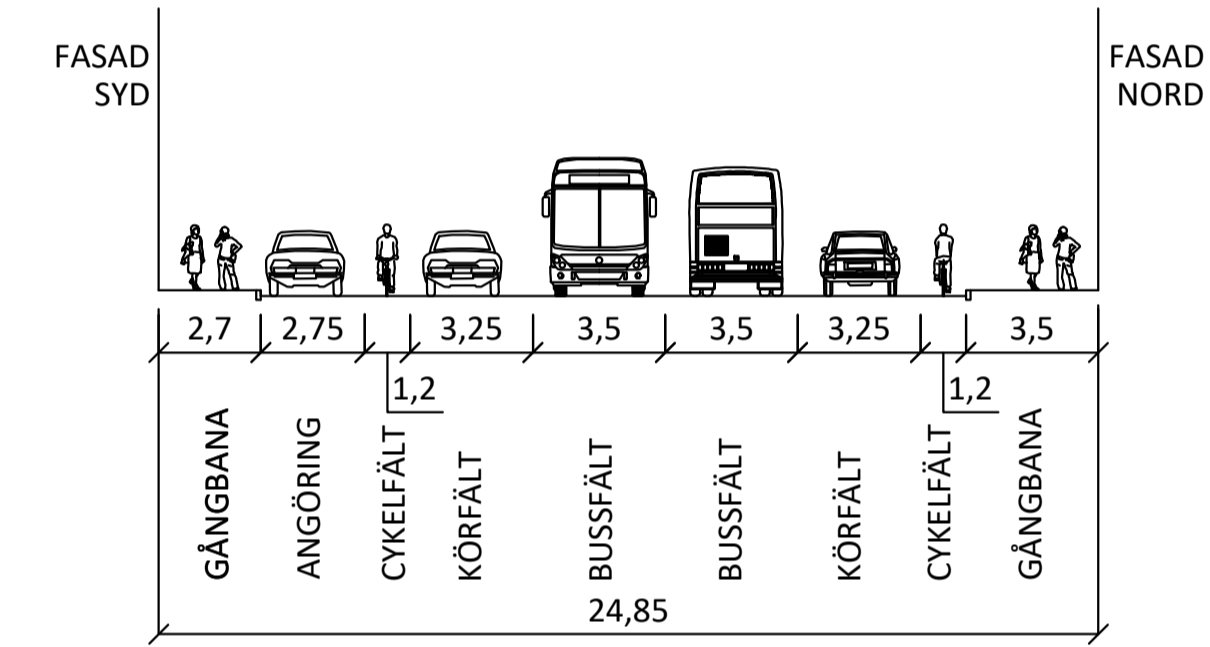

TYPSEKTIONER, SKALA 1:200

D - BRT-HÅLLPLATS ZINKENDAMM

E - STRÄCKA

TECKENFÖRKLARING

- BUSSKÖRFÄLT LINJE 4
- BUSSKÖRFÄLT HÖGTRAFIK
- PLATTFORM LINJE 4
- FASTIGHETSGRÄNS
- UTREDNINGSOMRÅDE
- BEFINTLIG SITUATION
- ÅTGÄRDER

ORIENTERINGSFIGUR, SKALA 1:10 000

FRAMKOMLIGHETSÅTGÄRDER FÖR LINJE 4
DELSTRÄCKA HORNSGATAN
ÅTGÄRDSPAKET "SUPERFYRAN"

IDÉSKISS, 2020-06-08