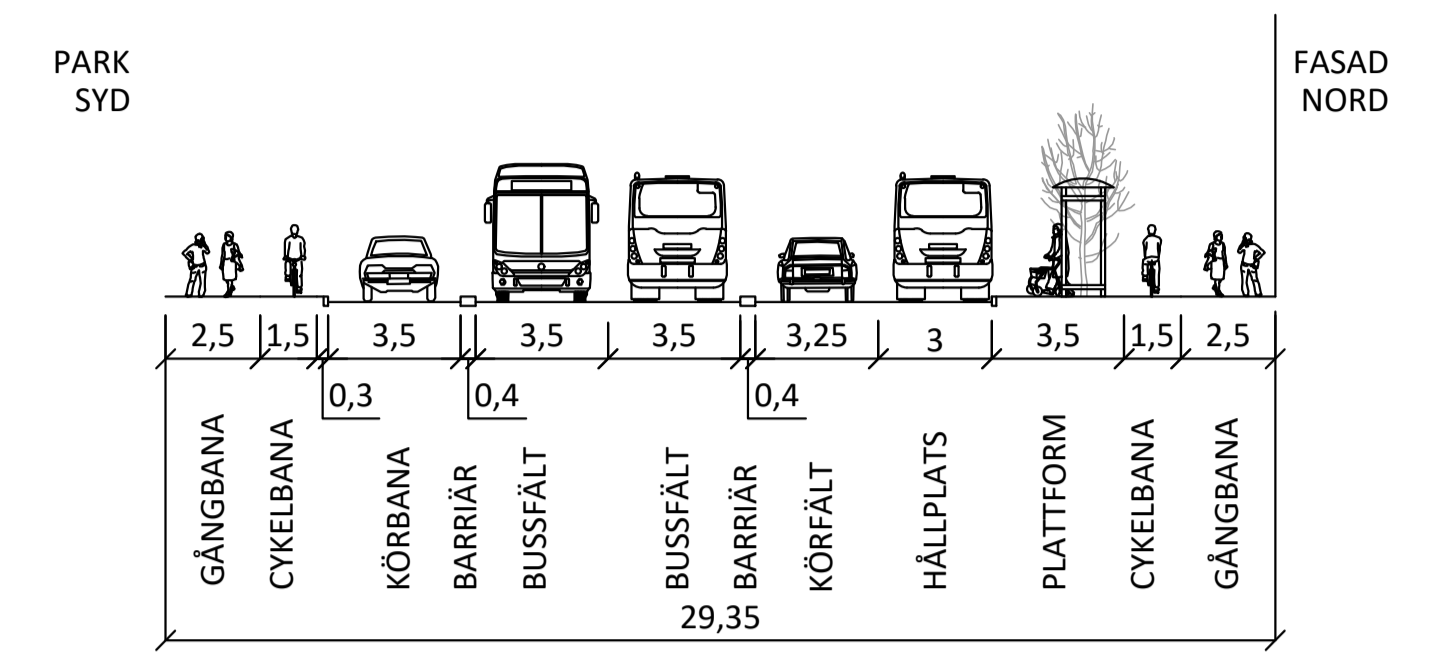

I - HÅLLPLATS FÖR ÖVR BUSSTRAFIK

TECKENFÖRKLARING

ORIENTERINGSFIGUR, SKALA 1:10 000

FRAMKOMLIGHETSÅTGÄRDER FÖR LINJE 4
DELSTRÄCKA ODENGATAN
ÅTGÄRDSPAKET "SUPERFYRAN"

IDÉSKISS, 2020-06-08