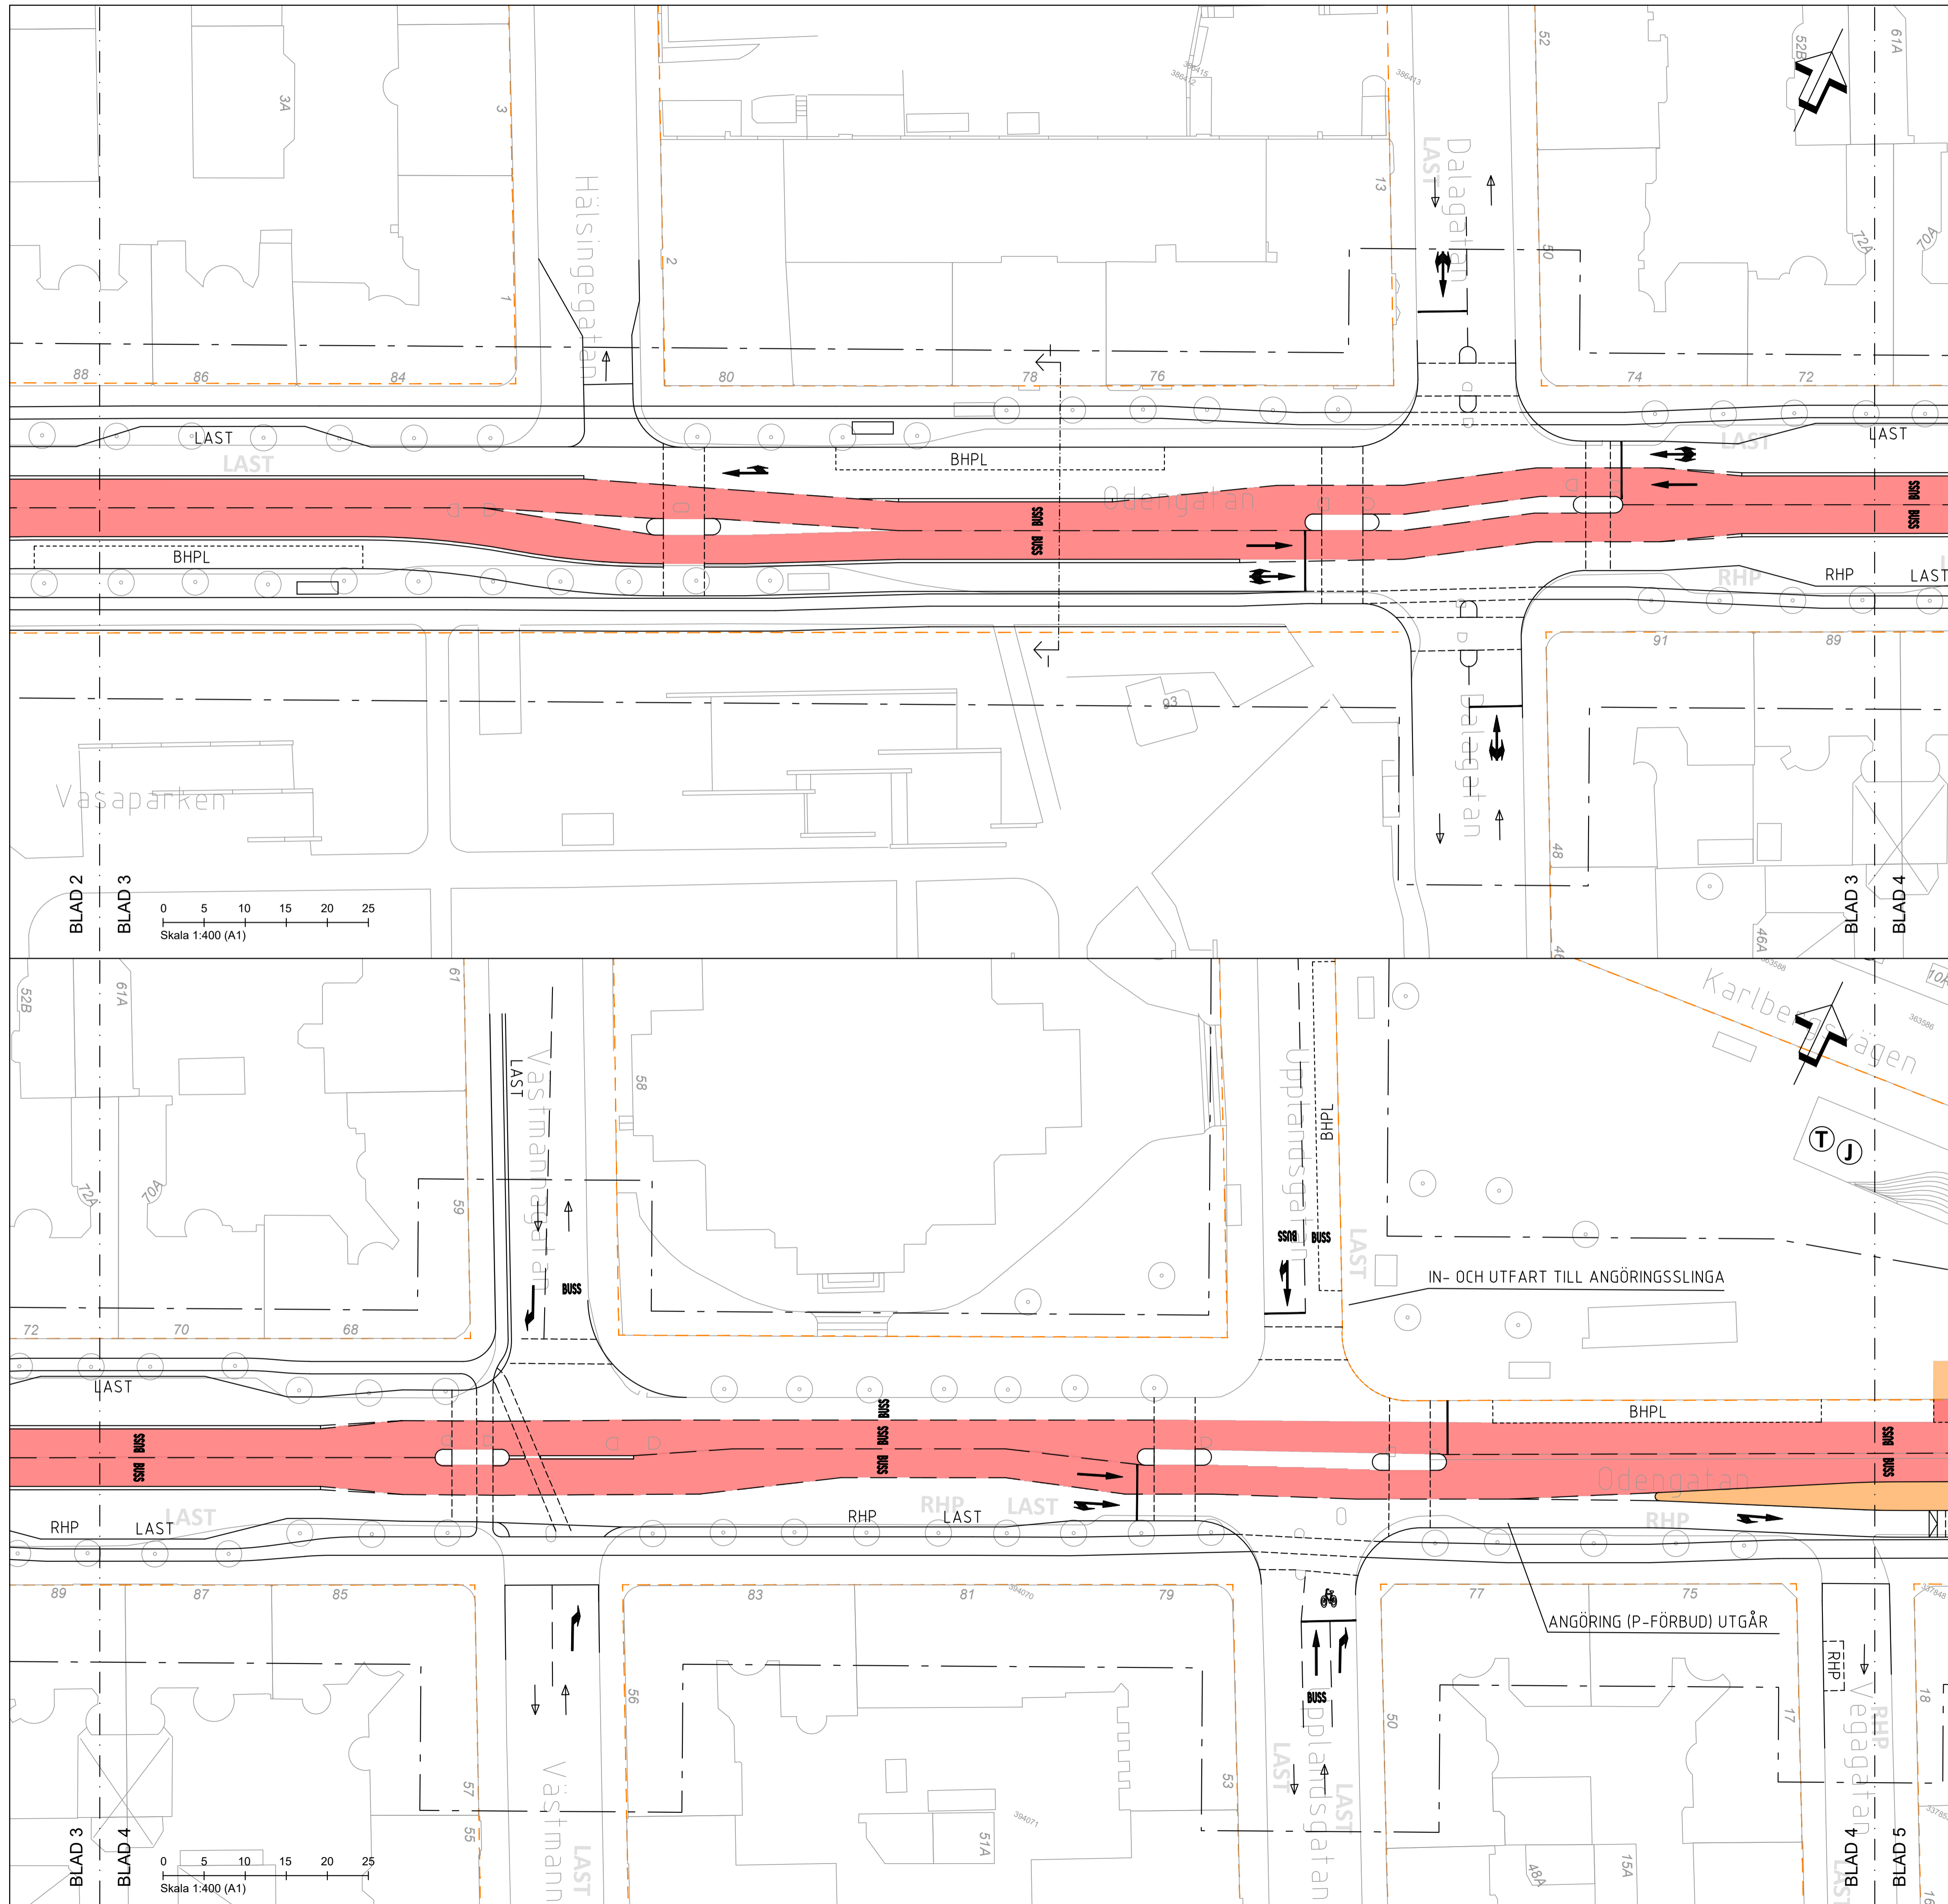

I - HÅLLPLATS FÖR ÖVR BUSSTRAFIK

TECKENFÖRKLARING

ORIENTERINGSFIGUR, SKALA 1:10 000

FRAMKOMLIGHETSÅTGÄRDER FÖR LINJE 4
DELSTRÄCKA ODENGATAN
ÅTGÄRDSPAKET "SUPERFYRAN"

IDÉSKISS, 2020-06-08