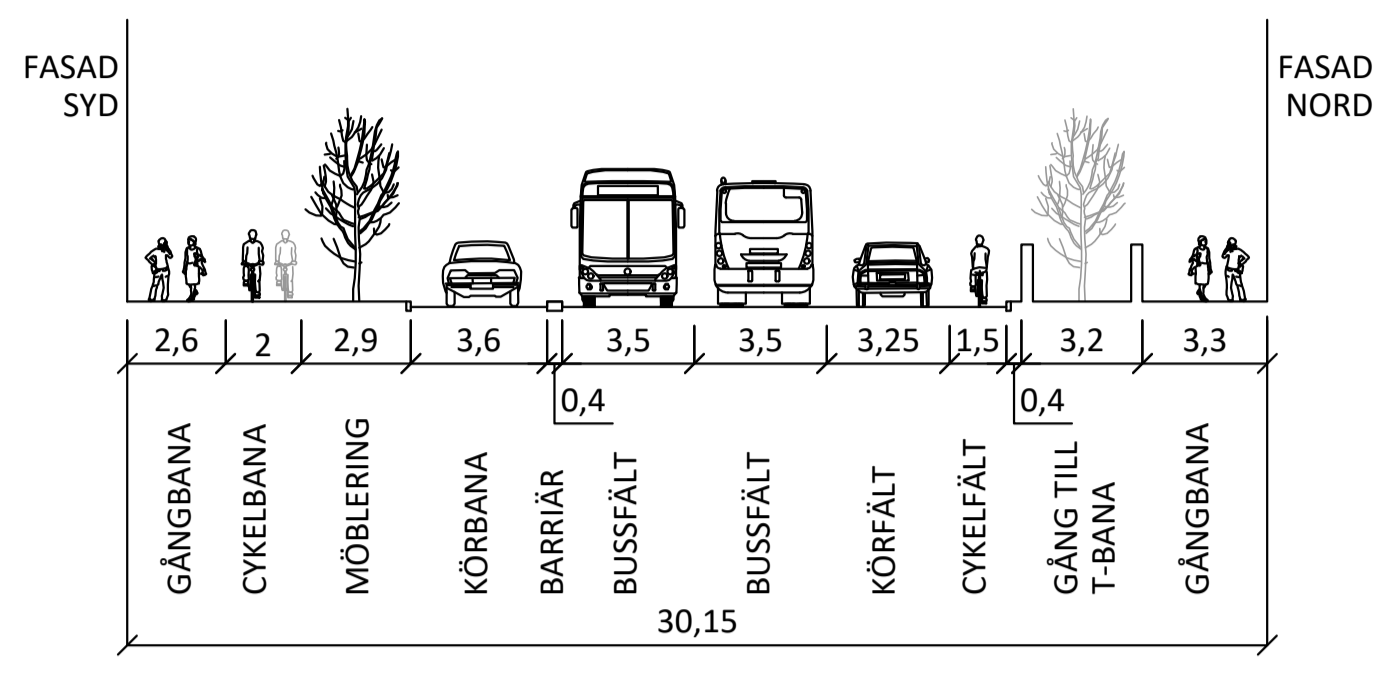

TYPSEKTIONER, SKALA 1:200

N - BORTTAGEN HÅLLPLATS V VALHALLAVÄGEN

TECKENFÖRKLARING

ORIENTERINGSFIGUR, SKALA 1:10 000

FRAMKOMLIGHETSÅTGÄRDER FÖR LINJE 4
DELSTRÄCKA ODENGATAN
ÅTGÄRDSPAKET "SUPERFYRAN"

IDÉSKISS, 2020-06-08