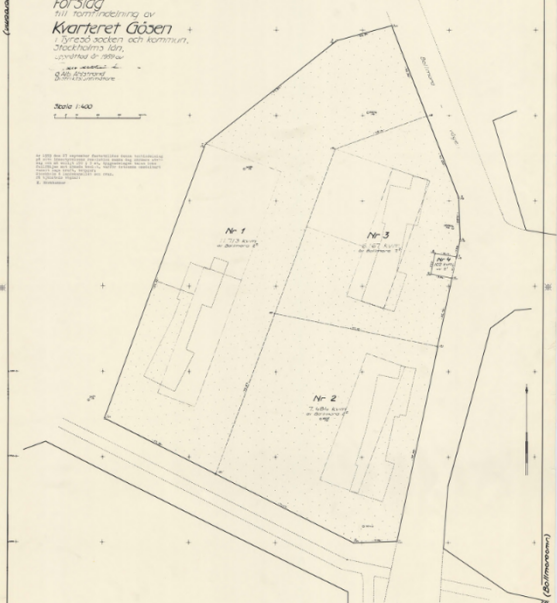

Centralorten

Förslag
till tomfördelning av
Kvarteret Göben +
i Göben socken och kommun,
Stockholms län,
svenskt yrkes
arkitektars
förslag

Skala 1:400
1:1000

(Sjunde upplagan)