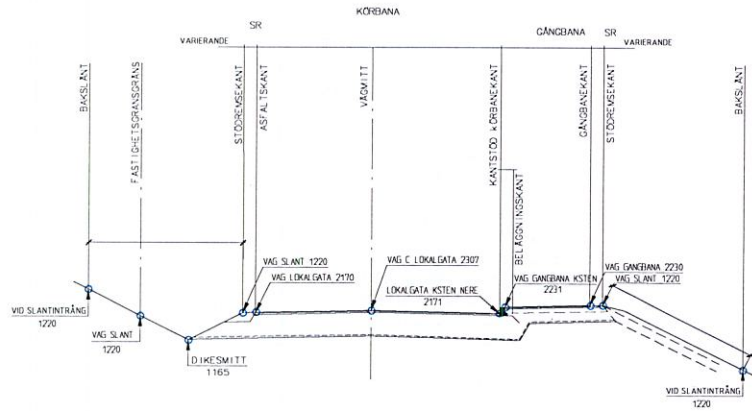

LOKALGATA

LOKALGATA

CYKEL - GÄNGVAGAR

HUVUDGATA

RONDELL LOKALGATA

CYKEL & ÖVERGÅNGSTÄLLE

TECKENFÖRKLARING

○ MATPUNKTER

ANVISNINGAR

tyresö kommun	RETT	ANT	ANMÄNDRING AVGIFN	DIK	DATUM
	INMÄTNINGSEXEMPEL FÖR VAGDETALJER				
RETT AV: INMÄTNING AV MPM/THS	BILAGA TILL INMÄTNINGSANVISNINGAR FÖR RELATIONSHANDLINGAR				
TYRESÖ 2016-06-03	RITNINGSNUMMER 376-00				INOM RIT