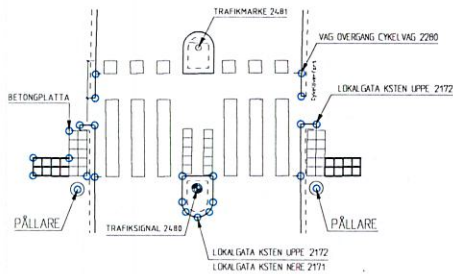

CYKEL & ÖVERGÅNGSTÄLLE

TECKENFÖRKLARING

○ MATPUNKTER

ANVISNINGAR

tyresö kommun	RETT	ANT	ANMÄNDRING AVGIFN	DIK	DATUM
	INMÄTNINGSEXEMPEL FÖR VAGDETALJER				
RETT AV: INMÄTNING AV MPM/THS	BILAGA TILL INMÄTNINGSANVISNINGAR FÖR RELATIONSHANDLINGAR				
TYRESÖ 2016-06-03	RITNINGSNUMMER 376-00				INOM RIT