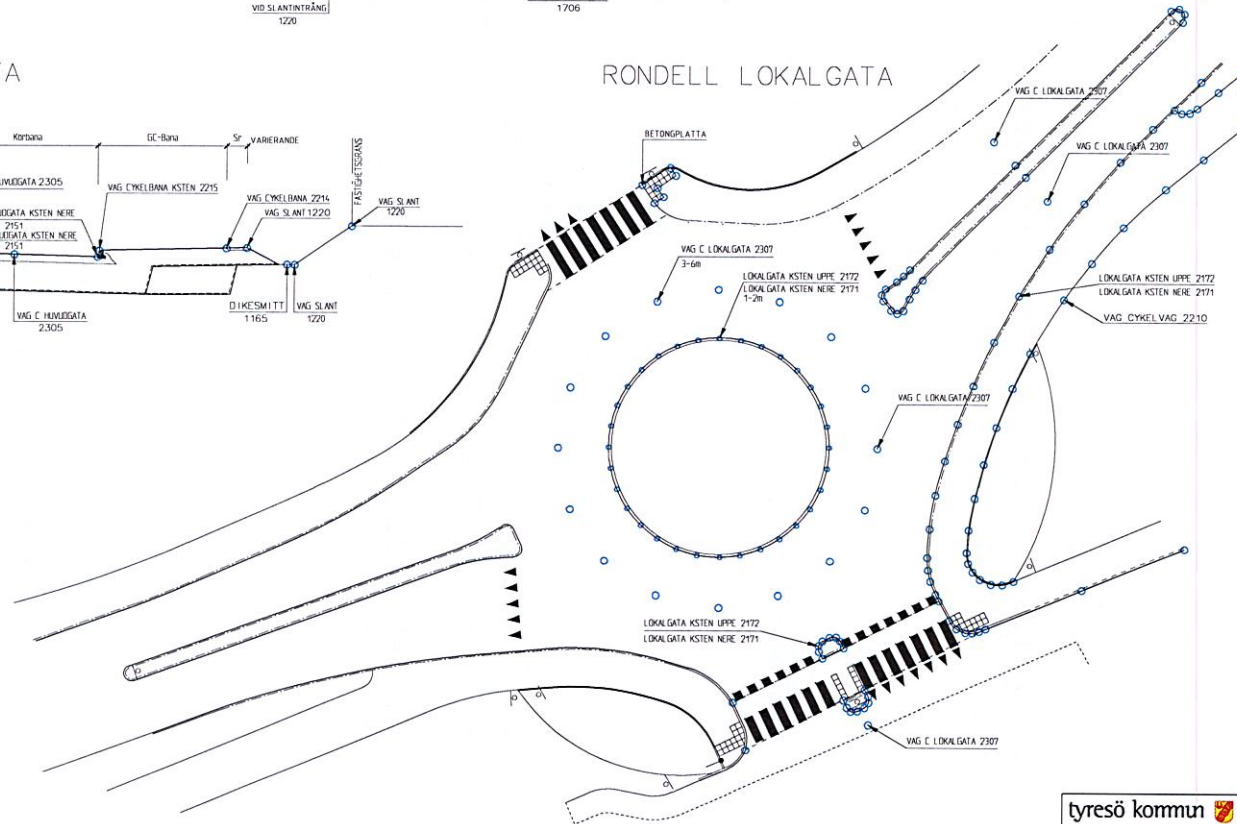

RONDELL LOKALGATA