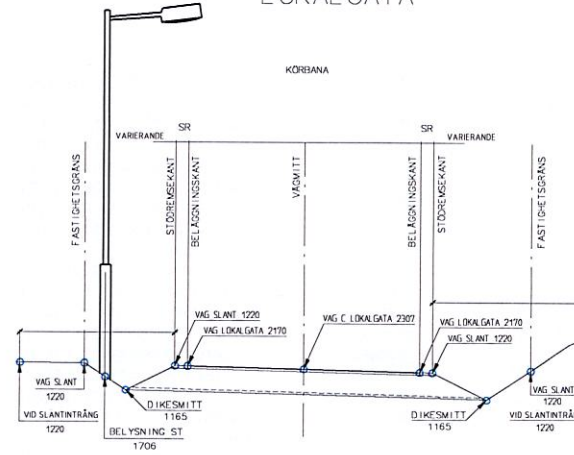

LOKALGATA

LOKALGATA

CYKEL - GÄNGVAGAR

HUVUDGATA

RONDELL LOKALGATA

CYKEL & ÖVERGÅNGSTÄLLE

TECKENFÖRKLARING

○ MATPUNKTER

ANVISNINGAR

tyresö kommun	RETT	ANT	ANMÄNDRING AVGIFN	DIK	DATUM
	INMÄTNINGSEXEMPEL FÖR VAGDETALJER				
RETT AV: INMÄTNING AV MPM/THS	BILAGA TILL INMÄTNINGSANVISNINGAR FÖR RELATIONSHANDLINGAR				
TYRESÖ 2016-06-03	RITNINGSNUMMER 376-00				INOM RIT