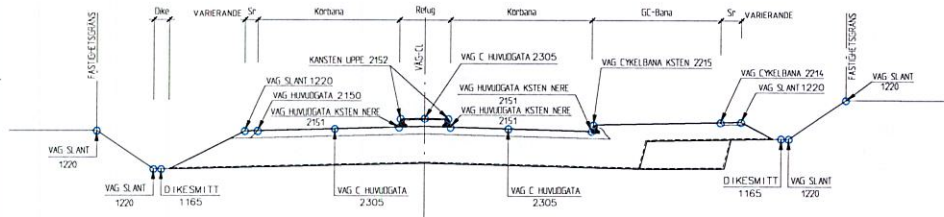

LOKALGATA

LOKALGATA

CYKEL - GÄNGVAGAR

HUVUDGATA

RONDELL LOKALGATA

CYKEL & ÖVERGÅNGSTÄLLE

TECKENFÖRKLARING

○ MATPUNKTER

ANVISNINGAR

tyresö kommun	RETT	ANT	ANMÄNDRING AVGIFN	DIK	DATUM
	INMÄTNINGSEXEMPEL FÖR VAGDETALJER				
RETT AV: INMÄTNING AV MPM/THS	BILAGA TILL INMÄTNINGSANVISNINGAR FÖR RELATIONSHANDLINGAR				
TYRESÖ 2016-06-03	RITNINGSNUMMER 376-00				INOM RIT