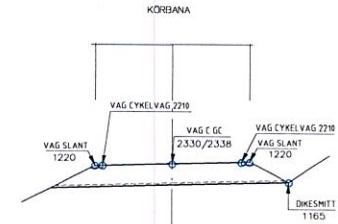

CYKEL - GÄNGVAGAR