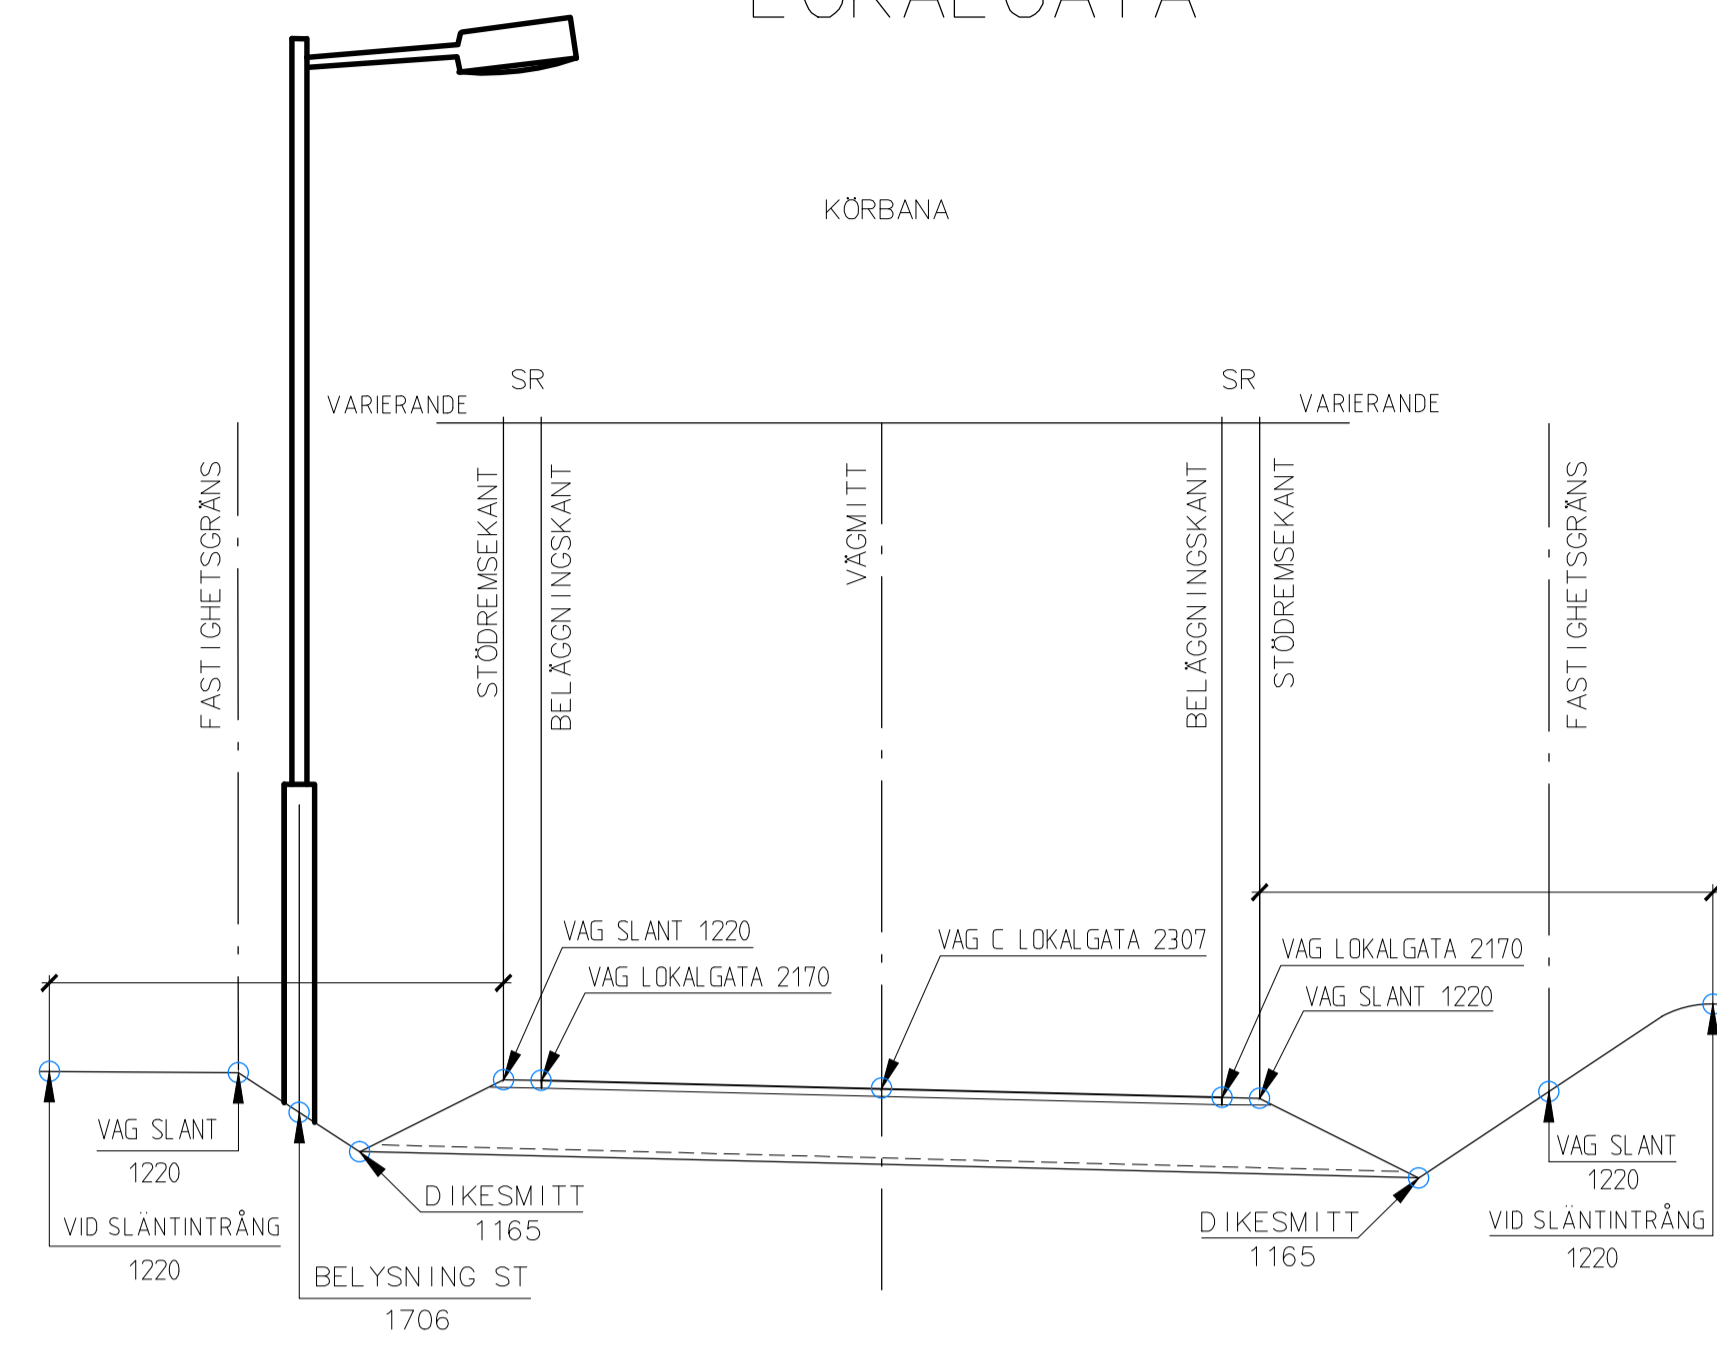

Bilaga 7

LOKALGATA

LOKALGATA

CYKEL- GÅNGVÄGAR

HUVUDGATA

RONDELL LOKALGATA

CYKEL & ÖVERGÅNGSTÄLLE

TECKENFÖRKLARING

- MÄTPUNKTER

ANVISNINGAR

Denna ritningsbilaga är en komplettering till dokument: Inmätningsskisser för relationshandlingar. Mätning av rondell görs med 1-2m mellanrum VA, dagvatten, kabel, kabelskåp eller kanalisation redovisas ej på denna ritning