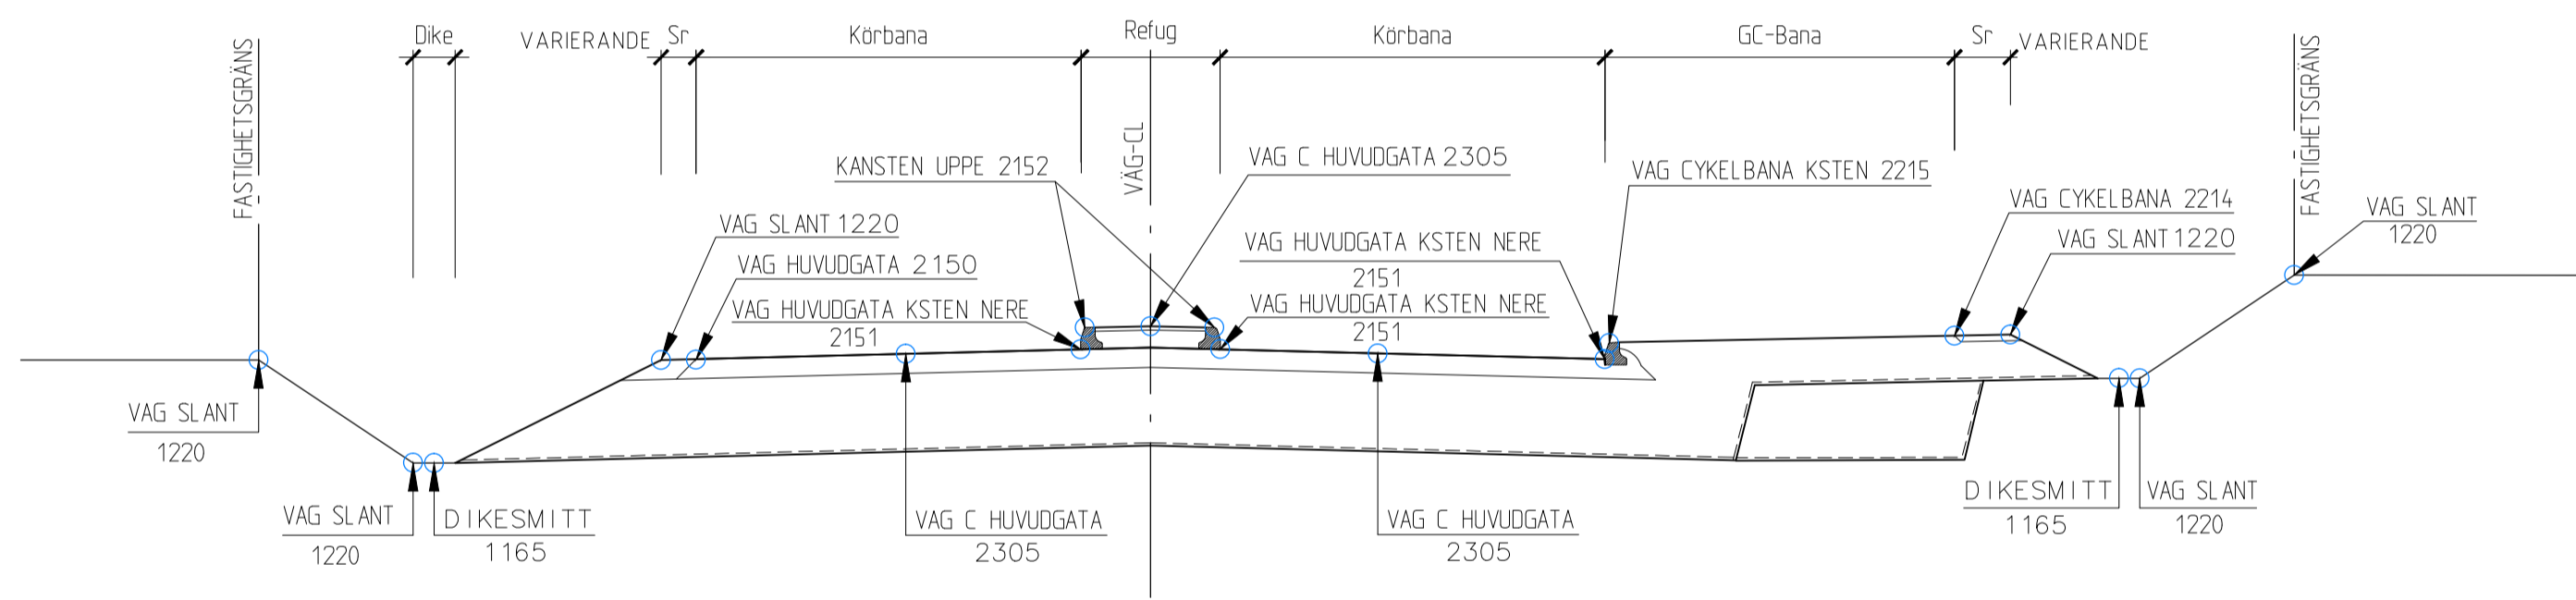

Bilaga 7

LOKALGATA

LOKALGATA

CYKEL- GÅNGVÄGAR

HUVUDGATA

RONDELL LOKALGATA

CYKEL & ÖVERGÅNGSTÄLLE

TECKENFÖRKLARING

- MÄTPUNKTER

ANVISNINGAR

Denna ritningsbilaga är en komplettering till dokument: Inmätningsskisser för relationshandlingar. Mätning av rondell görs med 1-2m mellanrum VA, dagvatten, kabel, kabelskåp eller kanalisation redovisas ej på denna ritning

tyresö kommun		INMÄTNINGSEXEMPEL FÖR VÄGDETALJER	
RITAD AV: KONSTRUERAD AV: MMathews		BILAGA TILL INMÄTNINGSSKISSER FÖR RELATIONSHANDLINGAR	
TYRESÖ 2014-06-03		RITNINGSNUMMER: 376-00	
BET	ANT	ÄNDRINGEN AVSER	SIGN DATUM