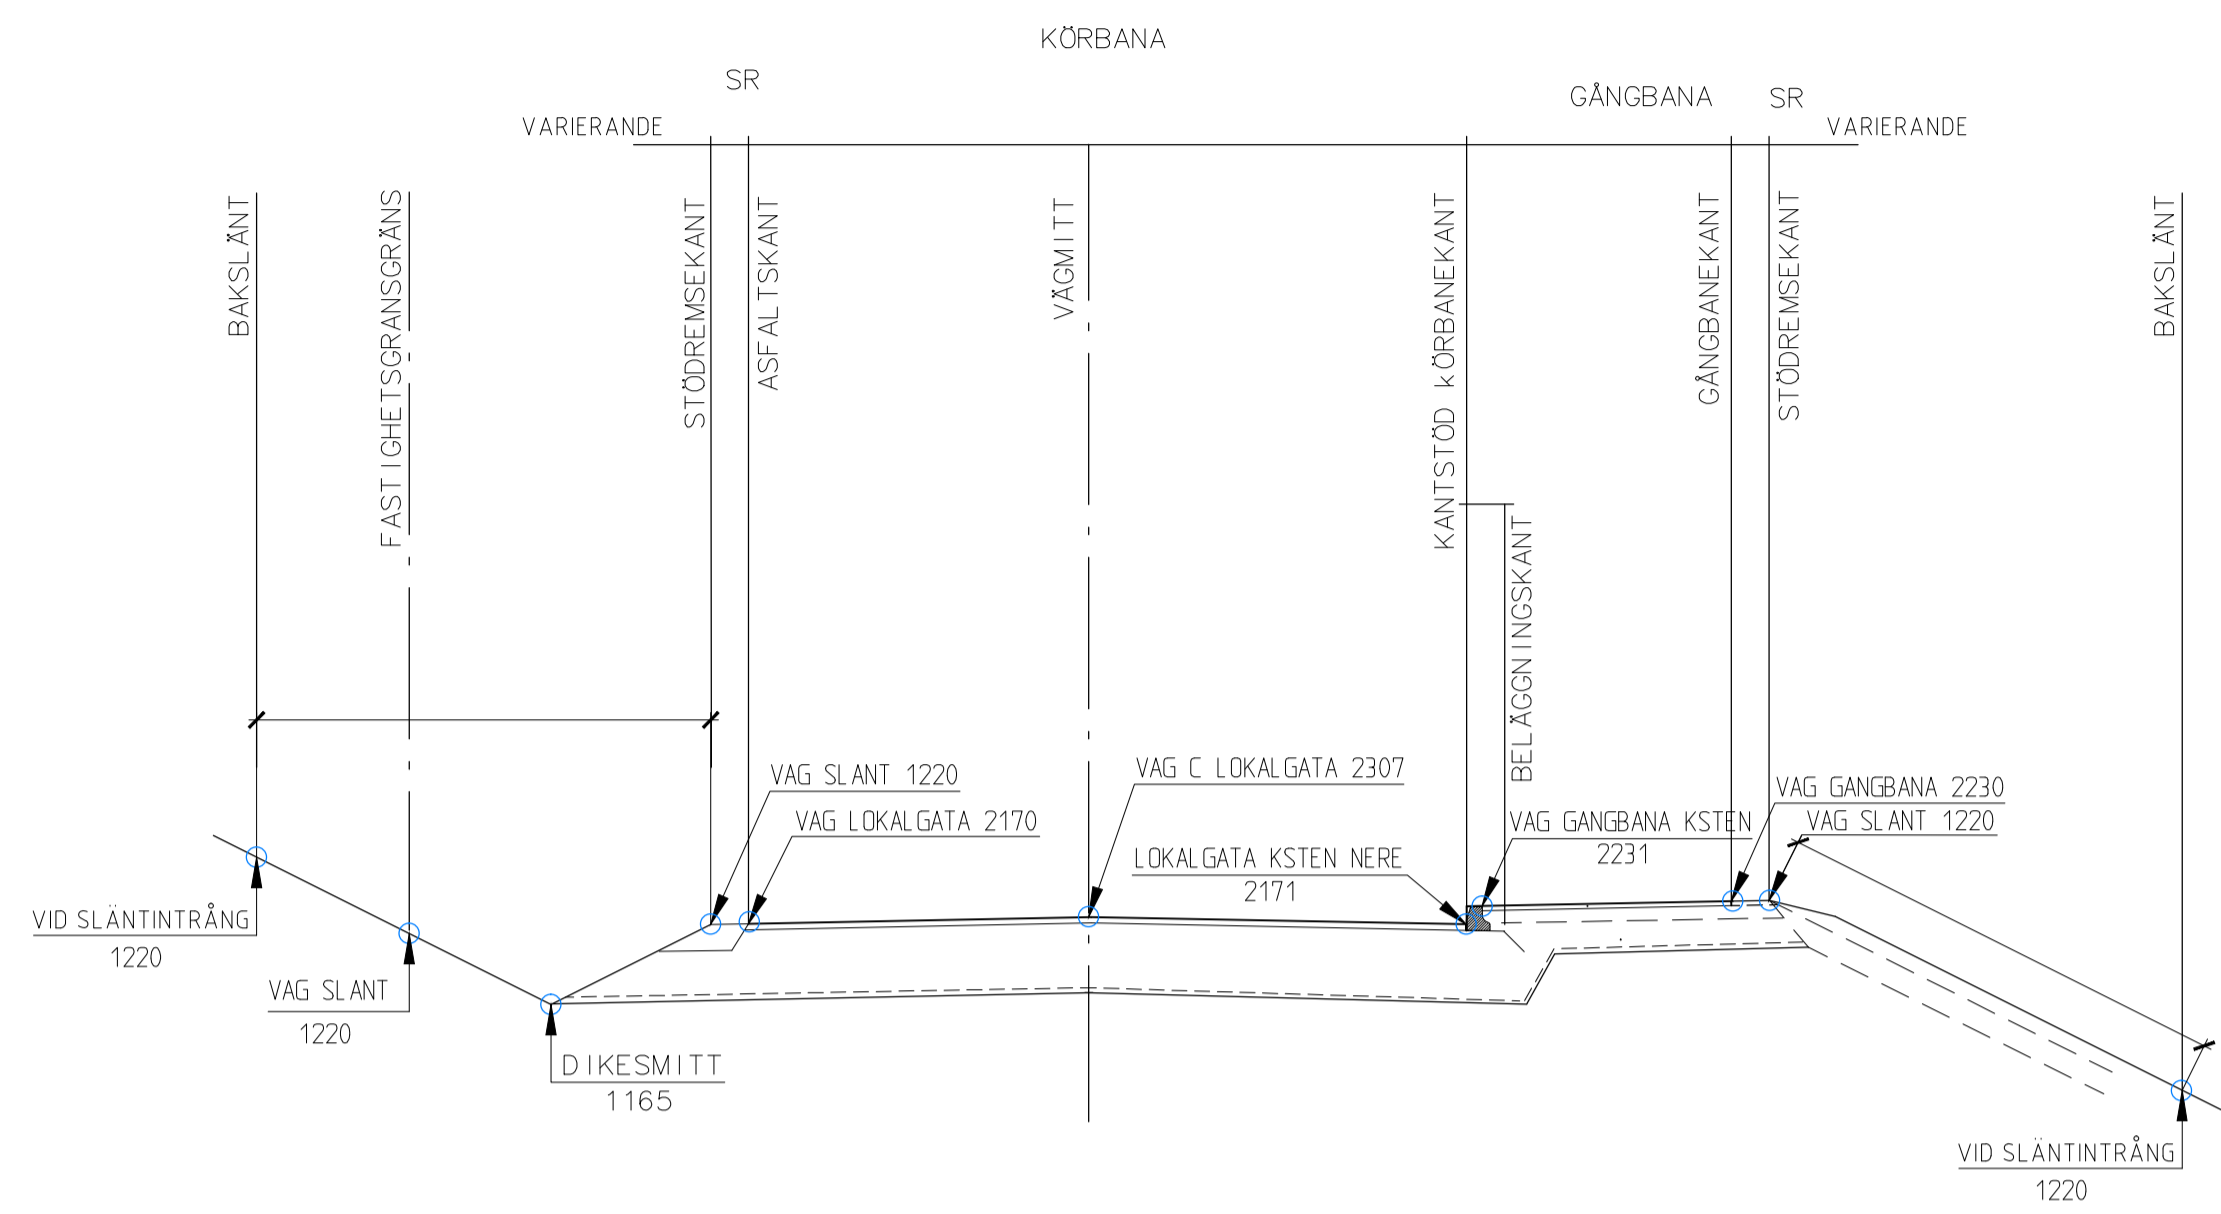

Bilaga 7

LOKALGATA

LOKALGATA

CYKEL- GÅNGVÄGAR

HUVUDGATA

RONDELL LOKALGATA

CYKEL & ÖVERGÅNGSTÄLLE

TECKENFÖRKLARING

- MÄTPUNKTER

ANVISNINGAR

Denna ritningsbilaga är en komplettering till dokument: Inmätningsskisser för relationshandlingar. Mätning av rondell görs med 1-2m mellanrum VA, dagvatten, kabel, kabelskåp eller kanalisation redovisas ej på denna ritning