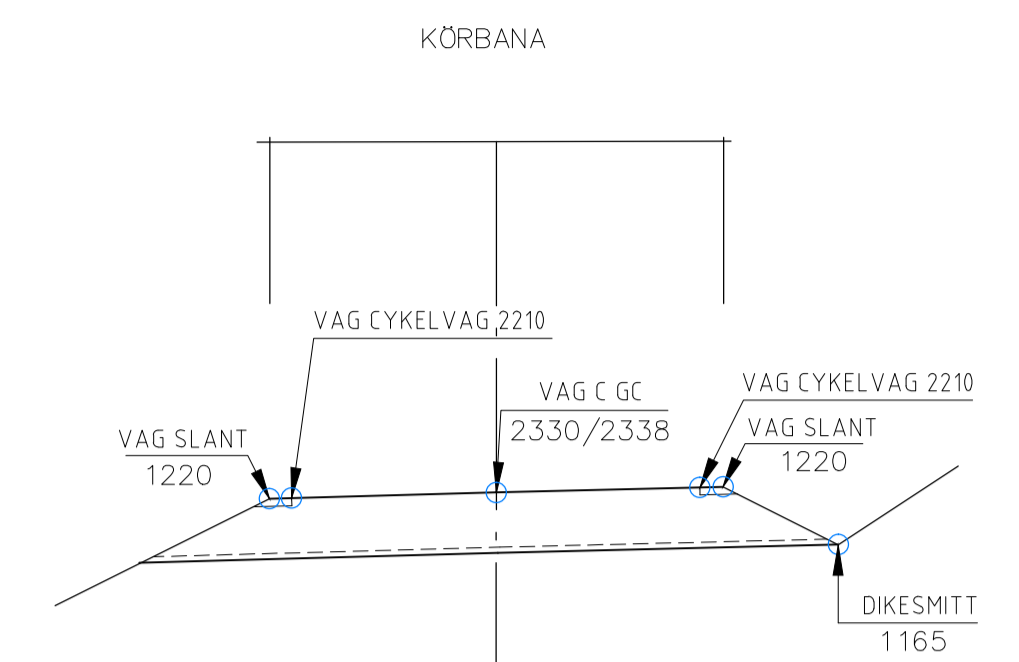

CYKEL- GÅNGVÄGAR