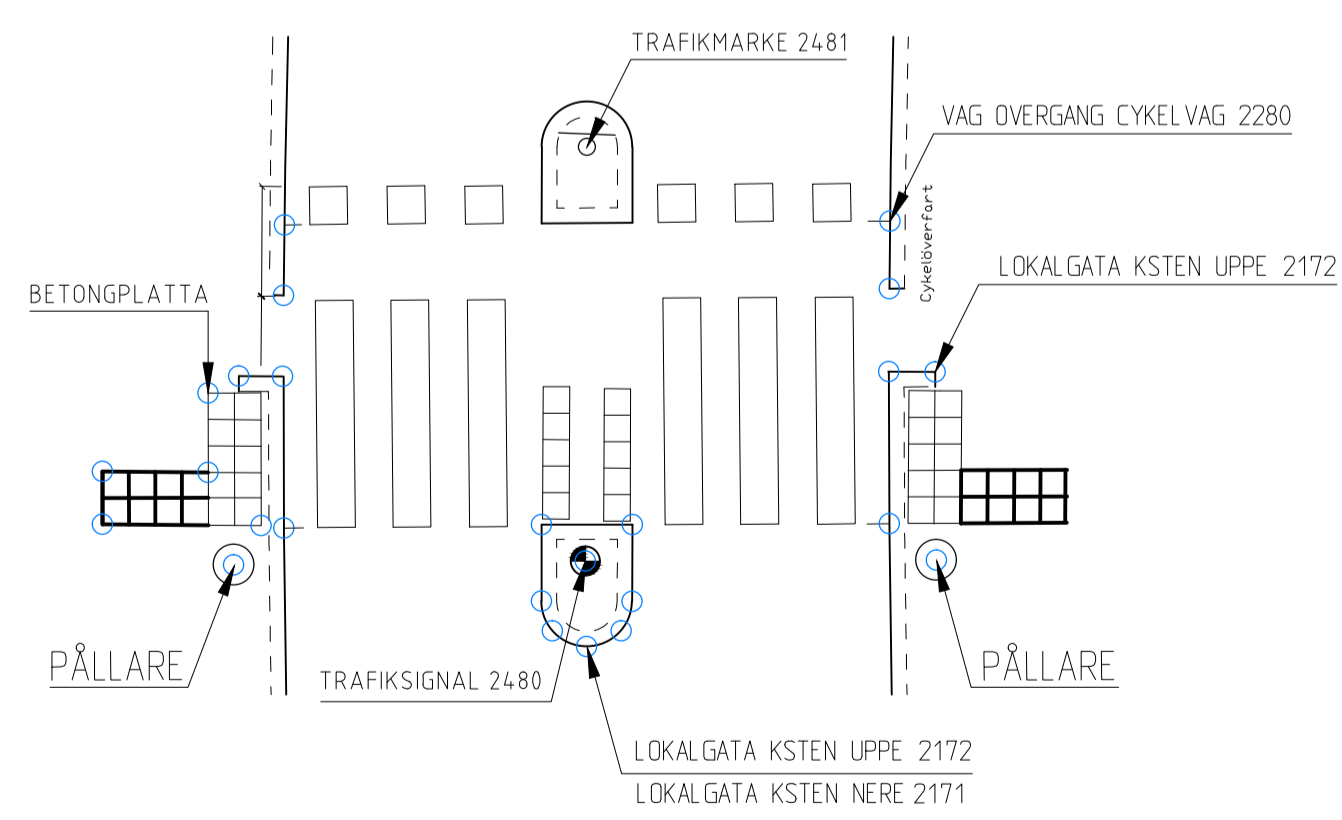

Bilaga 7

LOKALGATA

LOKALGATA

CYKEL- GÅNGVÄGAR

HUVUDGATA

RONDELL LOKALGATA

CYKEL & ÖVERGÅNGSTÄLLE

TECKENFÖRKLARING

- MÄTPUNKTER

ANVISNINGAR

Denna ritningsbilaga är en komplettering till dokument: Inmätningsskisser för relationshandlingar. Mätning av rondell görs med 1-2m mellanrum VA, dagvatten, kabel, kabelskåp eller kanalisation redovisas ej på denna ritning

tyresö kommun		INMÄTNINGSEXEMPEL FÖR VÄGDETALJER	
RITAD AV: KONSTRUERAD AV: MMathews		BILAGA TILL INMÄTNINGSSKISSER FÖR RELATIONSHANDLINGAR	
TYRESÖ 2014-06-03		RITNINGSNUMMER: 376-00	
BET	ANT	ÄNDRINGEN AVSER	SIGN DATUM