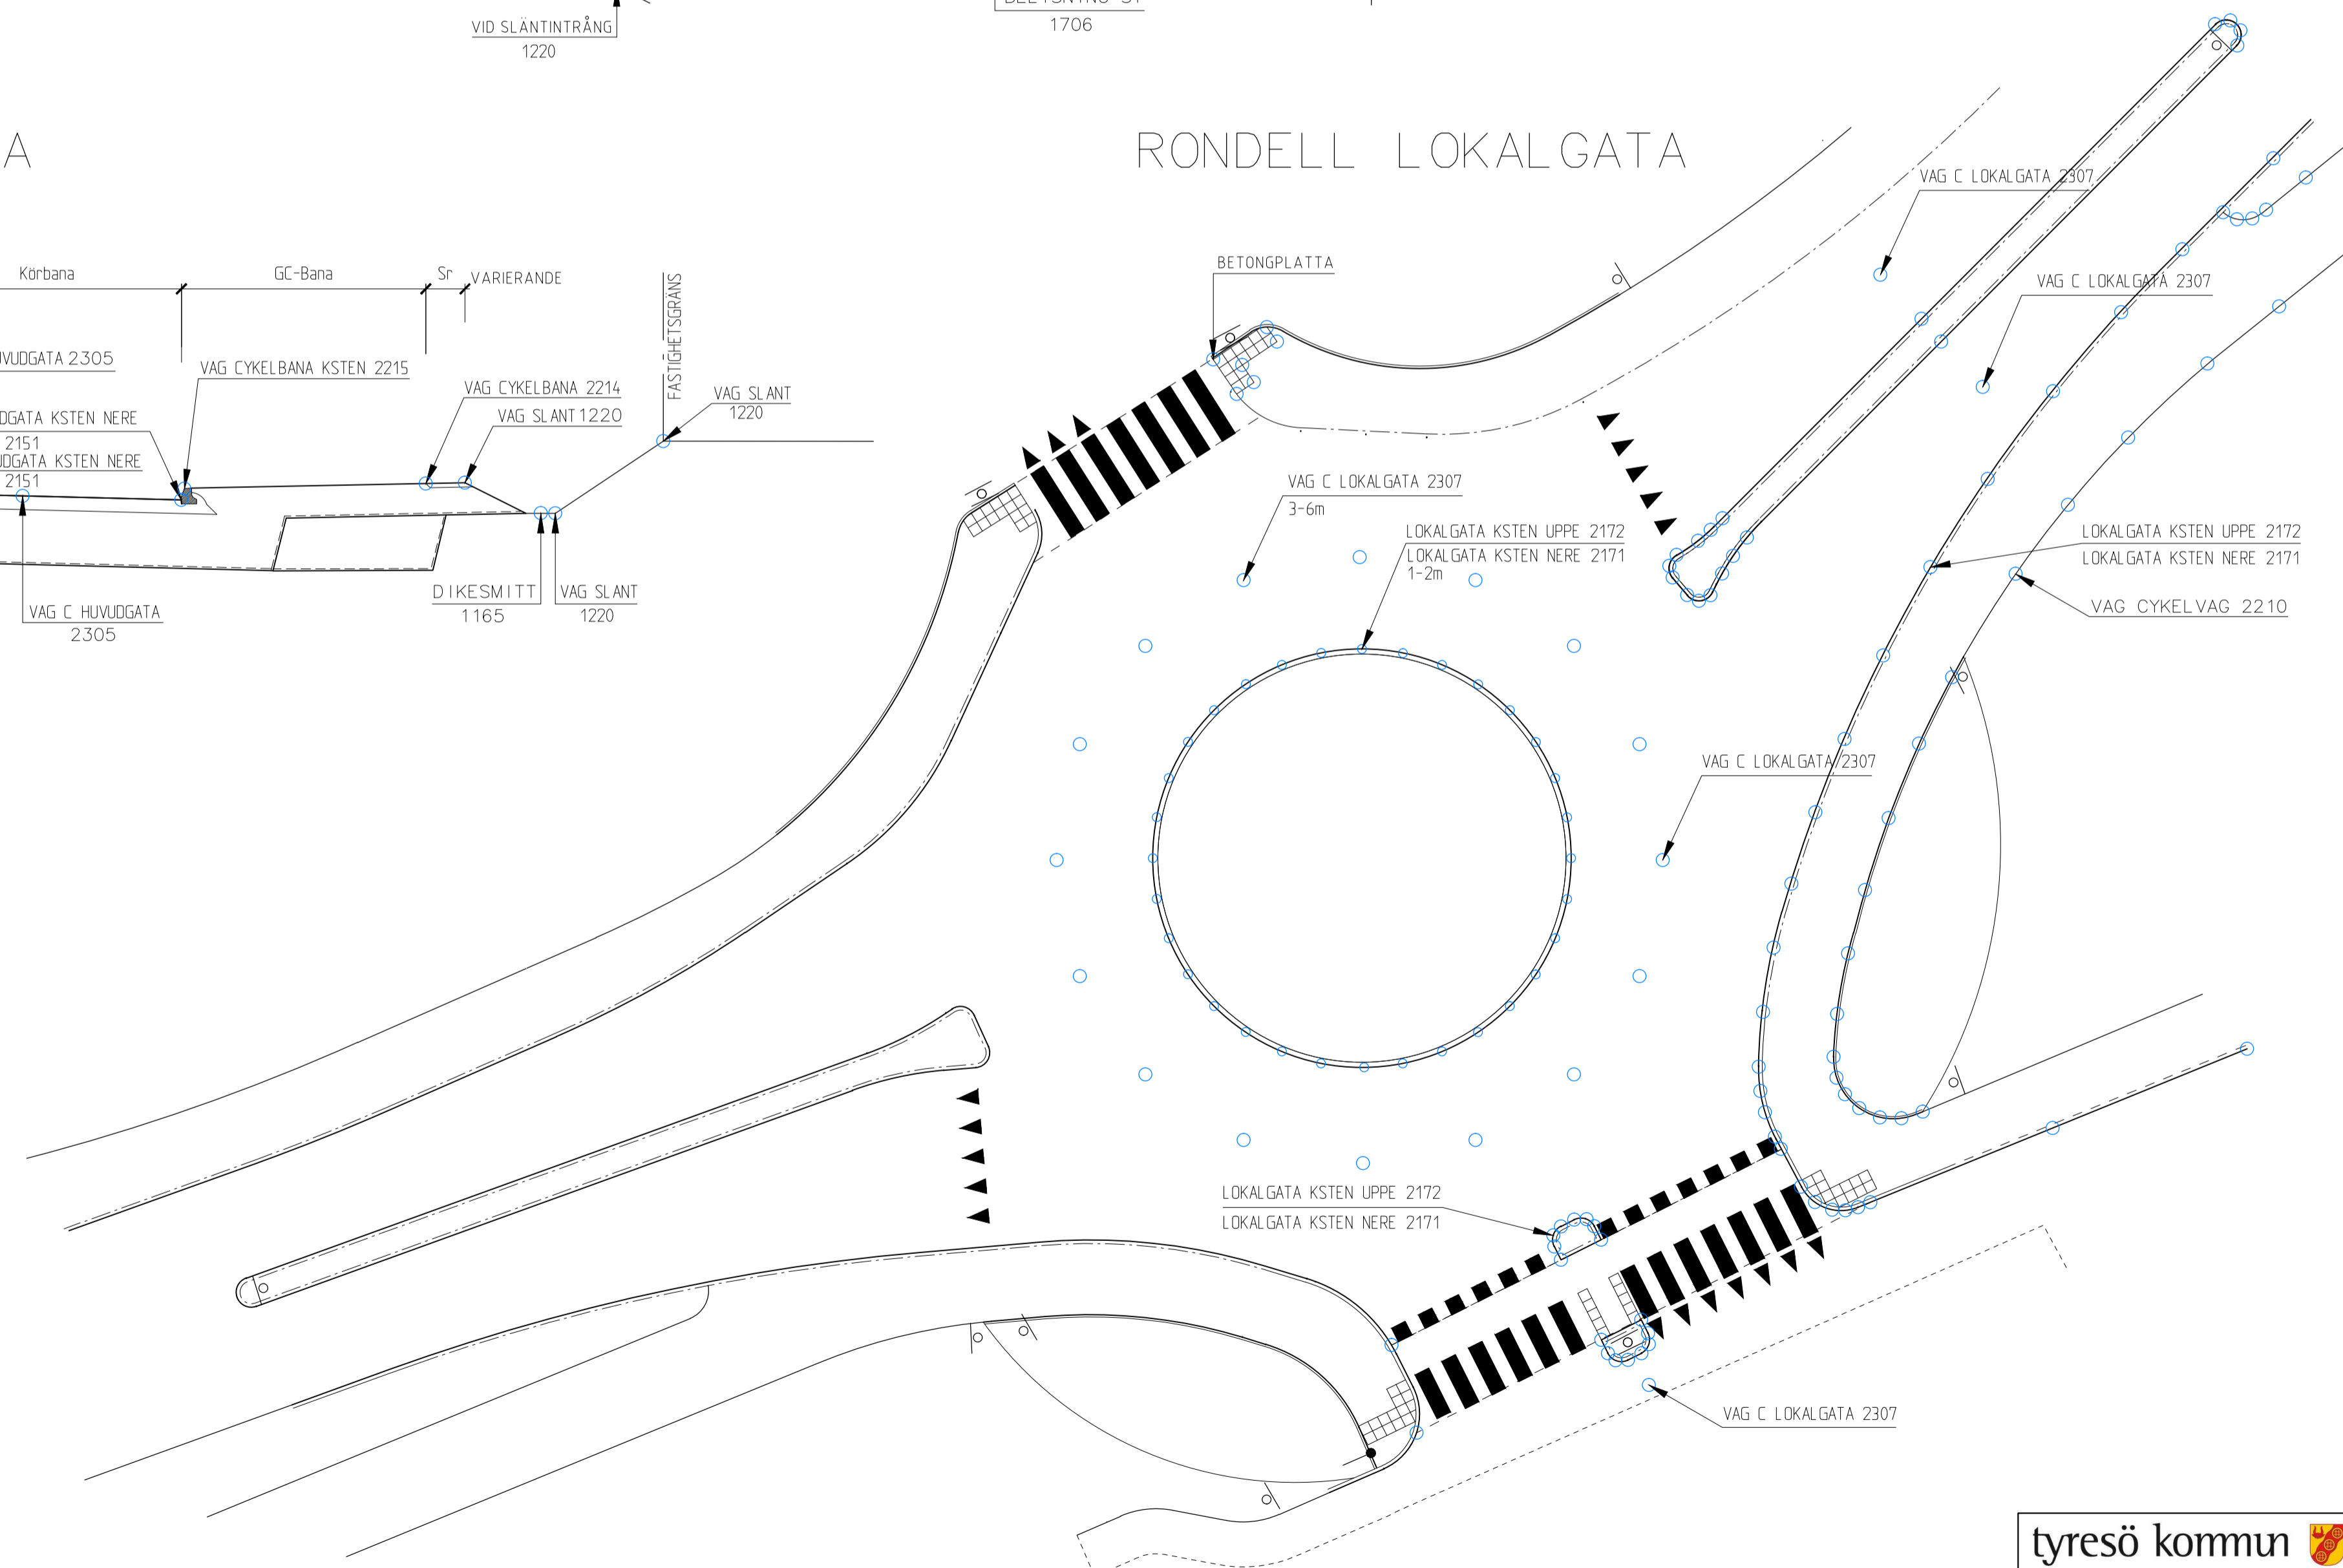

Bilaga 7

LOKALGATA

LOKALGATA

CYKEL- GÅNGVÄGAR

HUVUDGATA

RONDELL LOKALGATA

CYKEL & ÖVERGÅNGSTÄLLE

TECKENFÖRKLARING

- MÄTPUNKTER

ANVISNINGAR

Denna ritningsbilaga är en komplettering till dokument: Inmätningsskisser för relationshandlingar. Mätning av rondell görs med 1-2m mellanrum VA, dagvatten, kabel, kabelskåp eller kanalisation redovisas ej på denna ritning