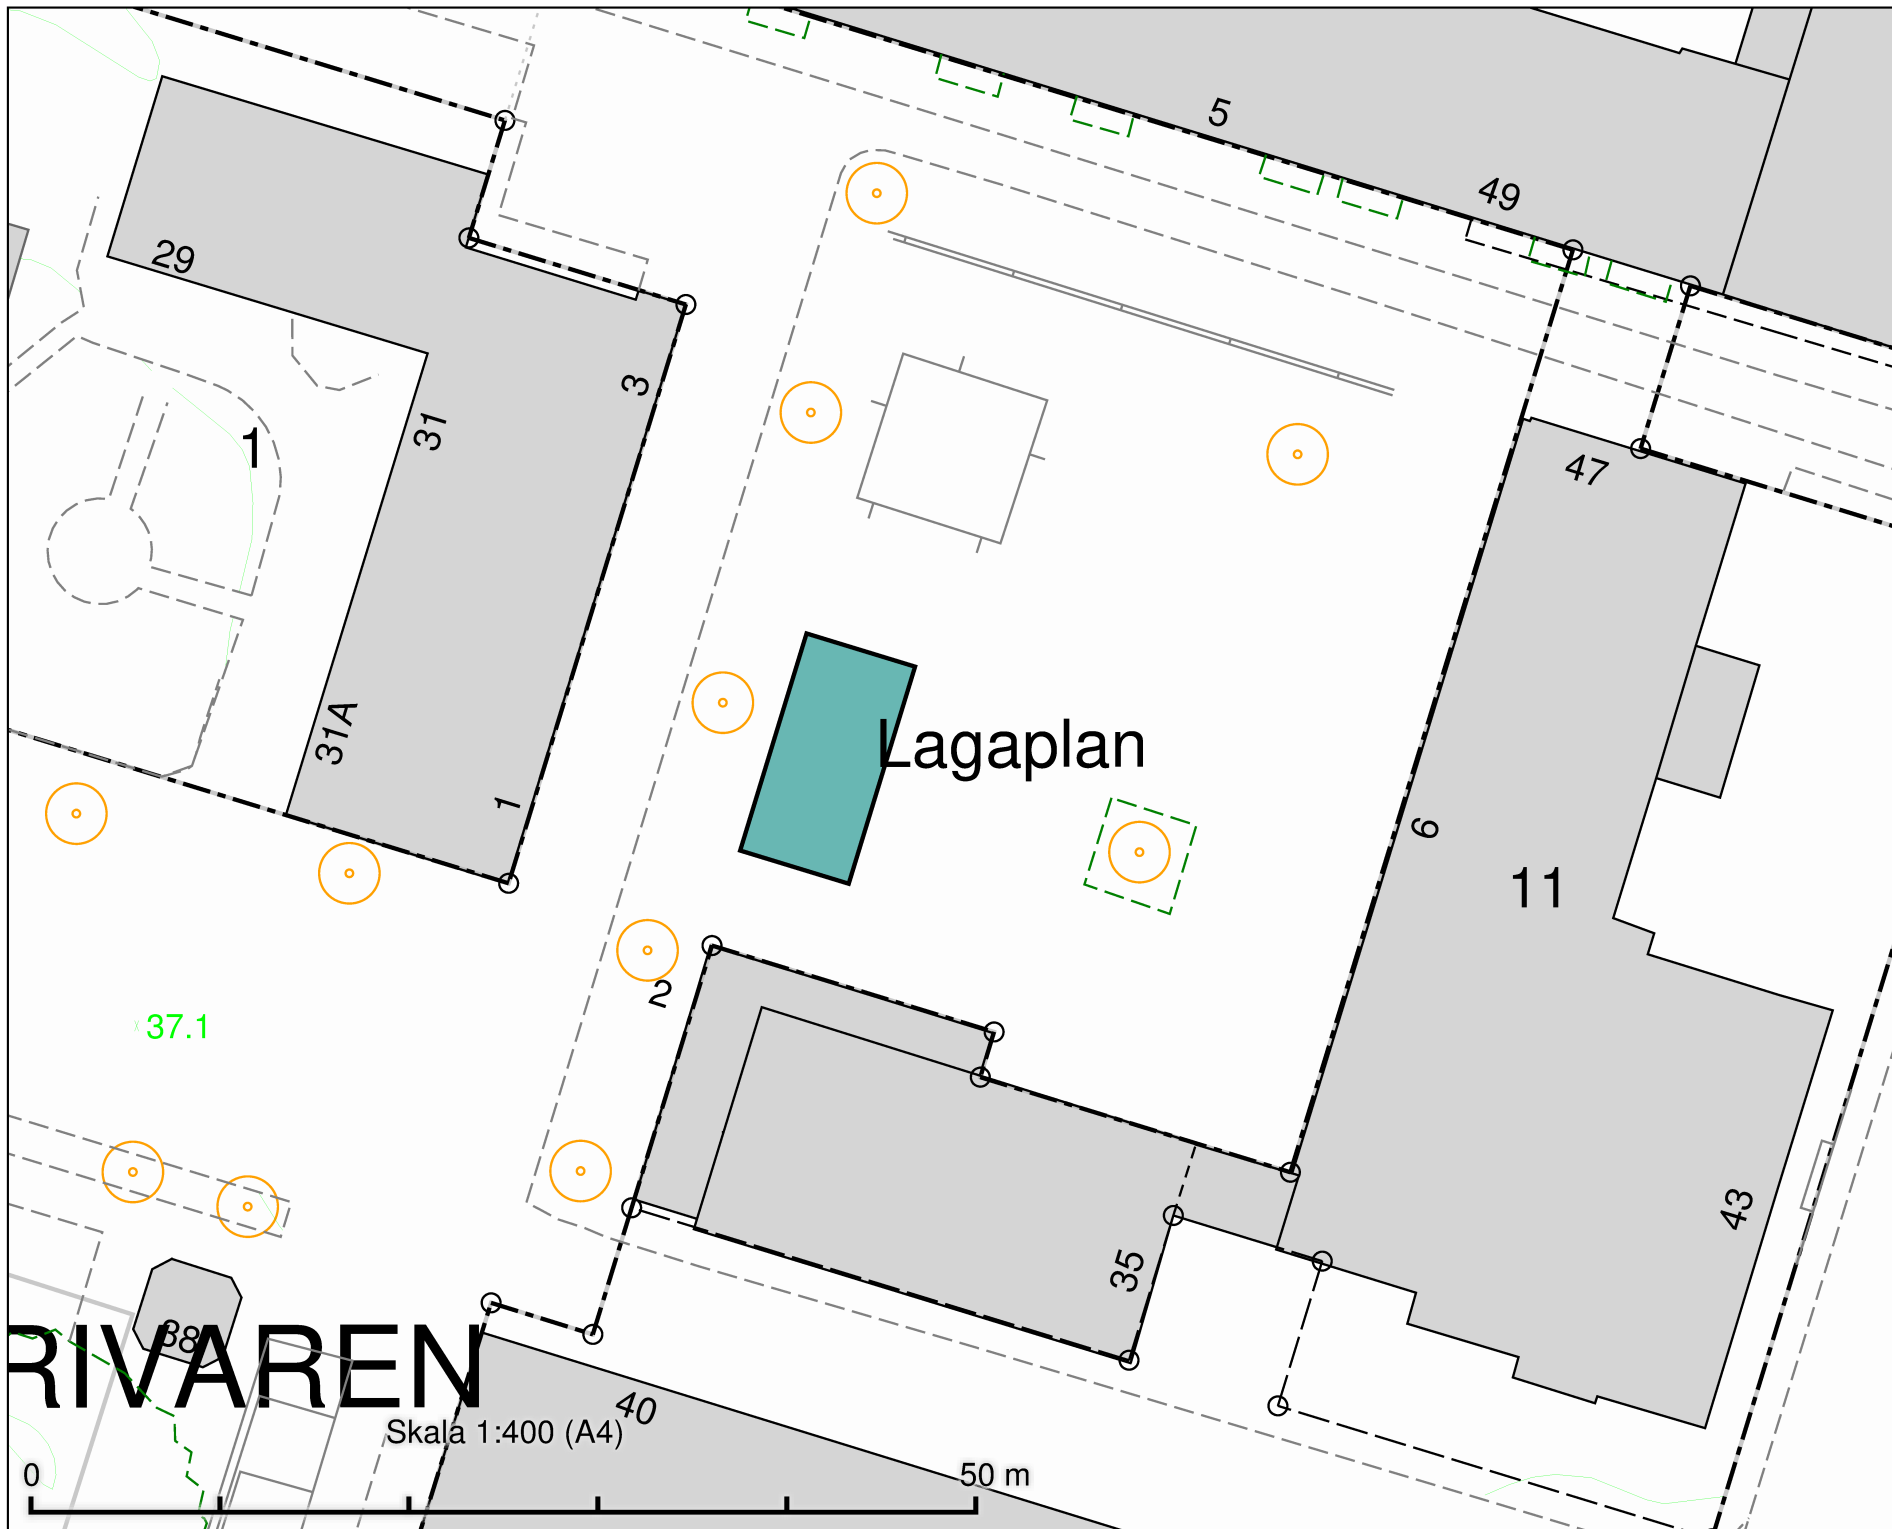

Lagaplan
Salutorgsyta 72 m²

DATUM:	2021-09-07
REV.DATUM:	
	TRAFIKKONTORET
Salutorgsytor Lagaplan	
Enligt lokala ordningsföreskrifter för torghandel i Stockholms kommun	
Skala 1:400 A4	Ritningnr

ALLEN

(VÄNTHALLEN ga:1)