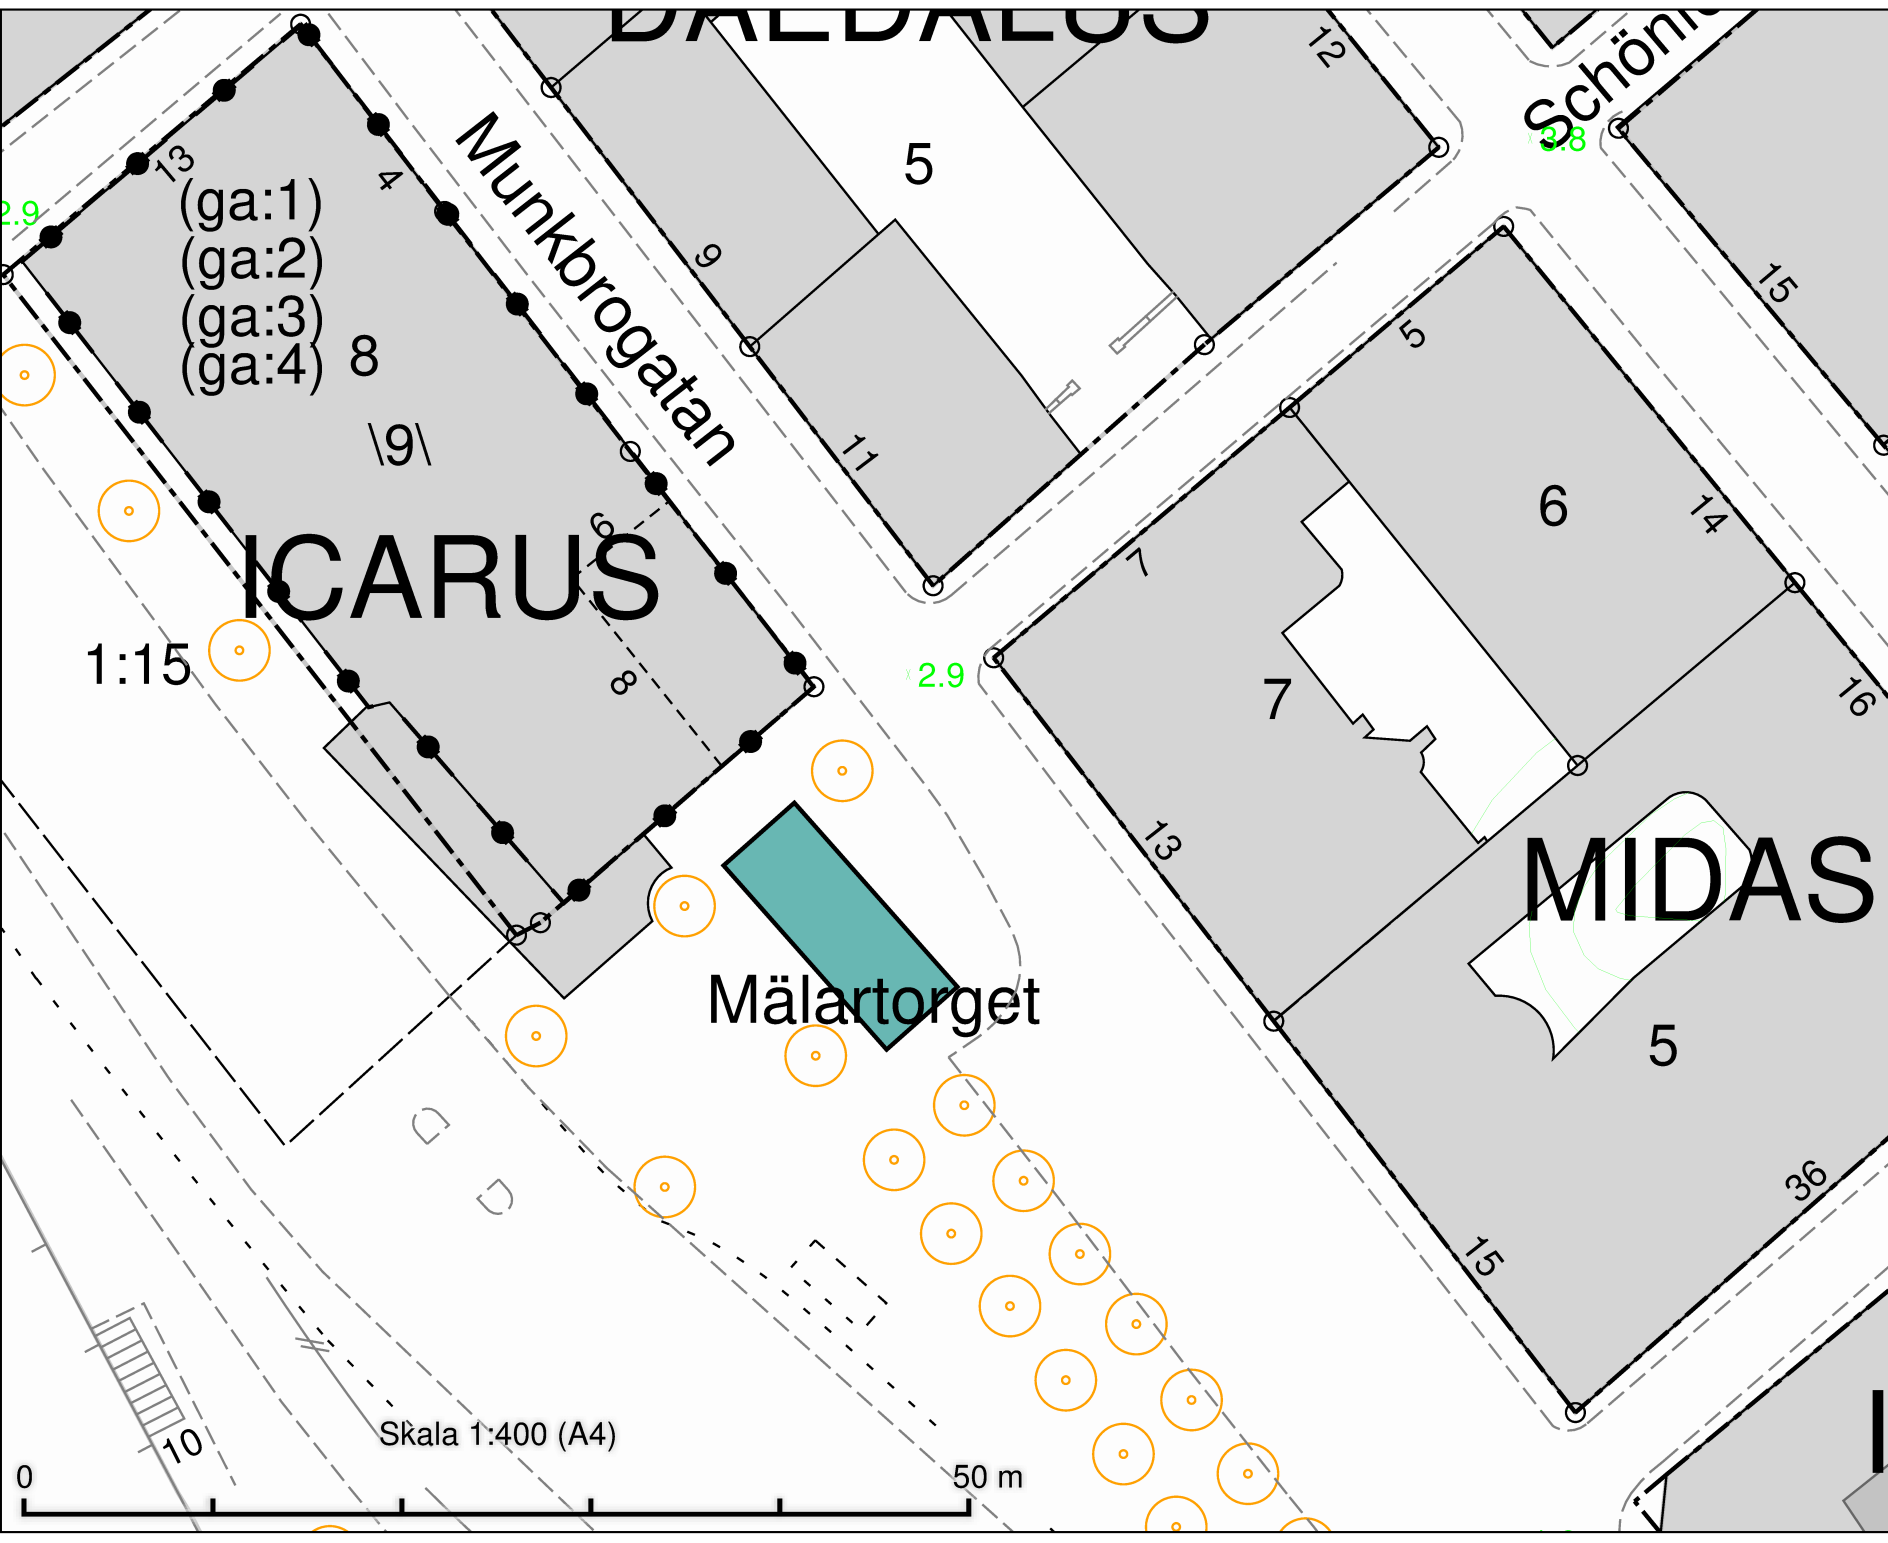

Mälartorget
Salutorgsyta 65 m²

DATUM:	2021-09-07
REV.DATUM:	
	TRAFIKKONTORET
Salutorgsytor Mälartorget	
Enligt lokala ordningsföreskrifter för torghandel i Stockholms kommun	
Skala 1:400 A4	Ritningens

Skala 1:400 (A4)

50 m