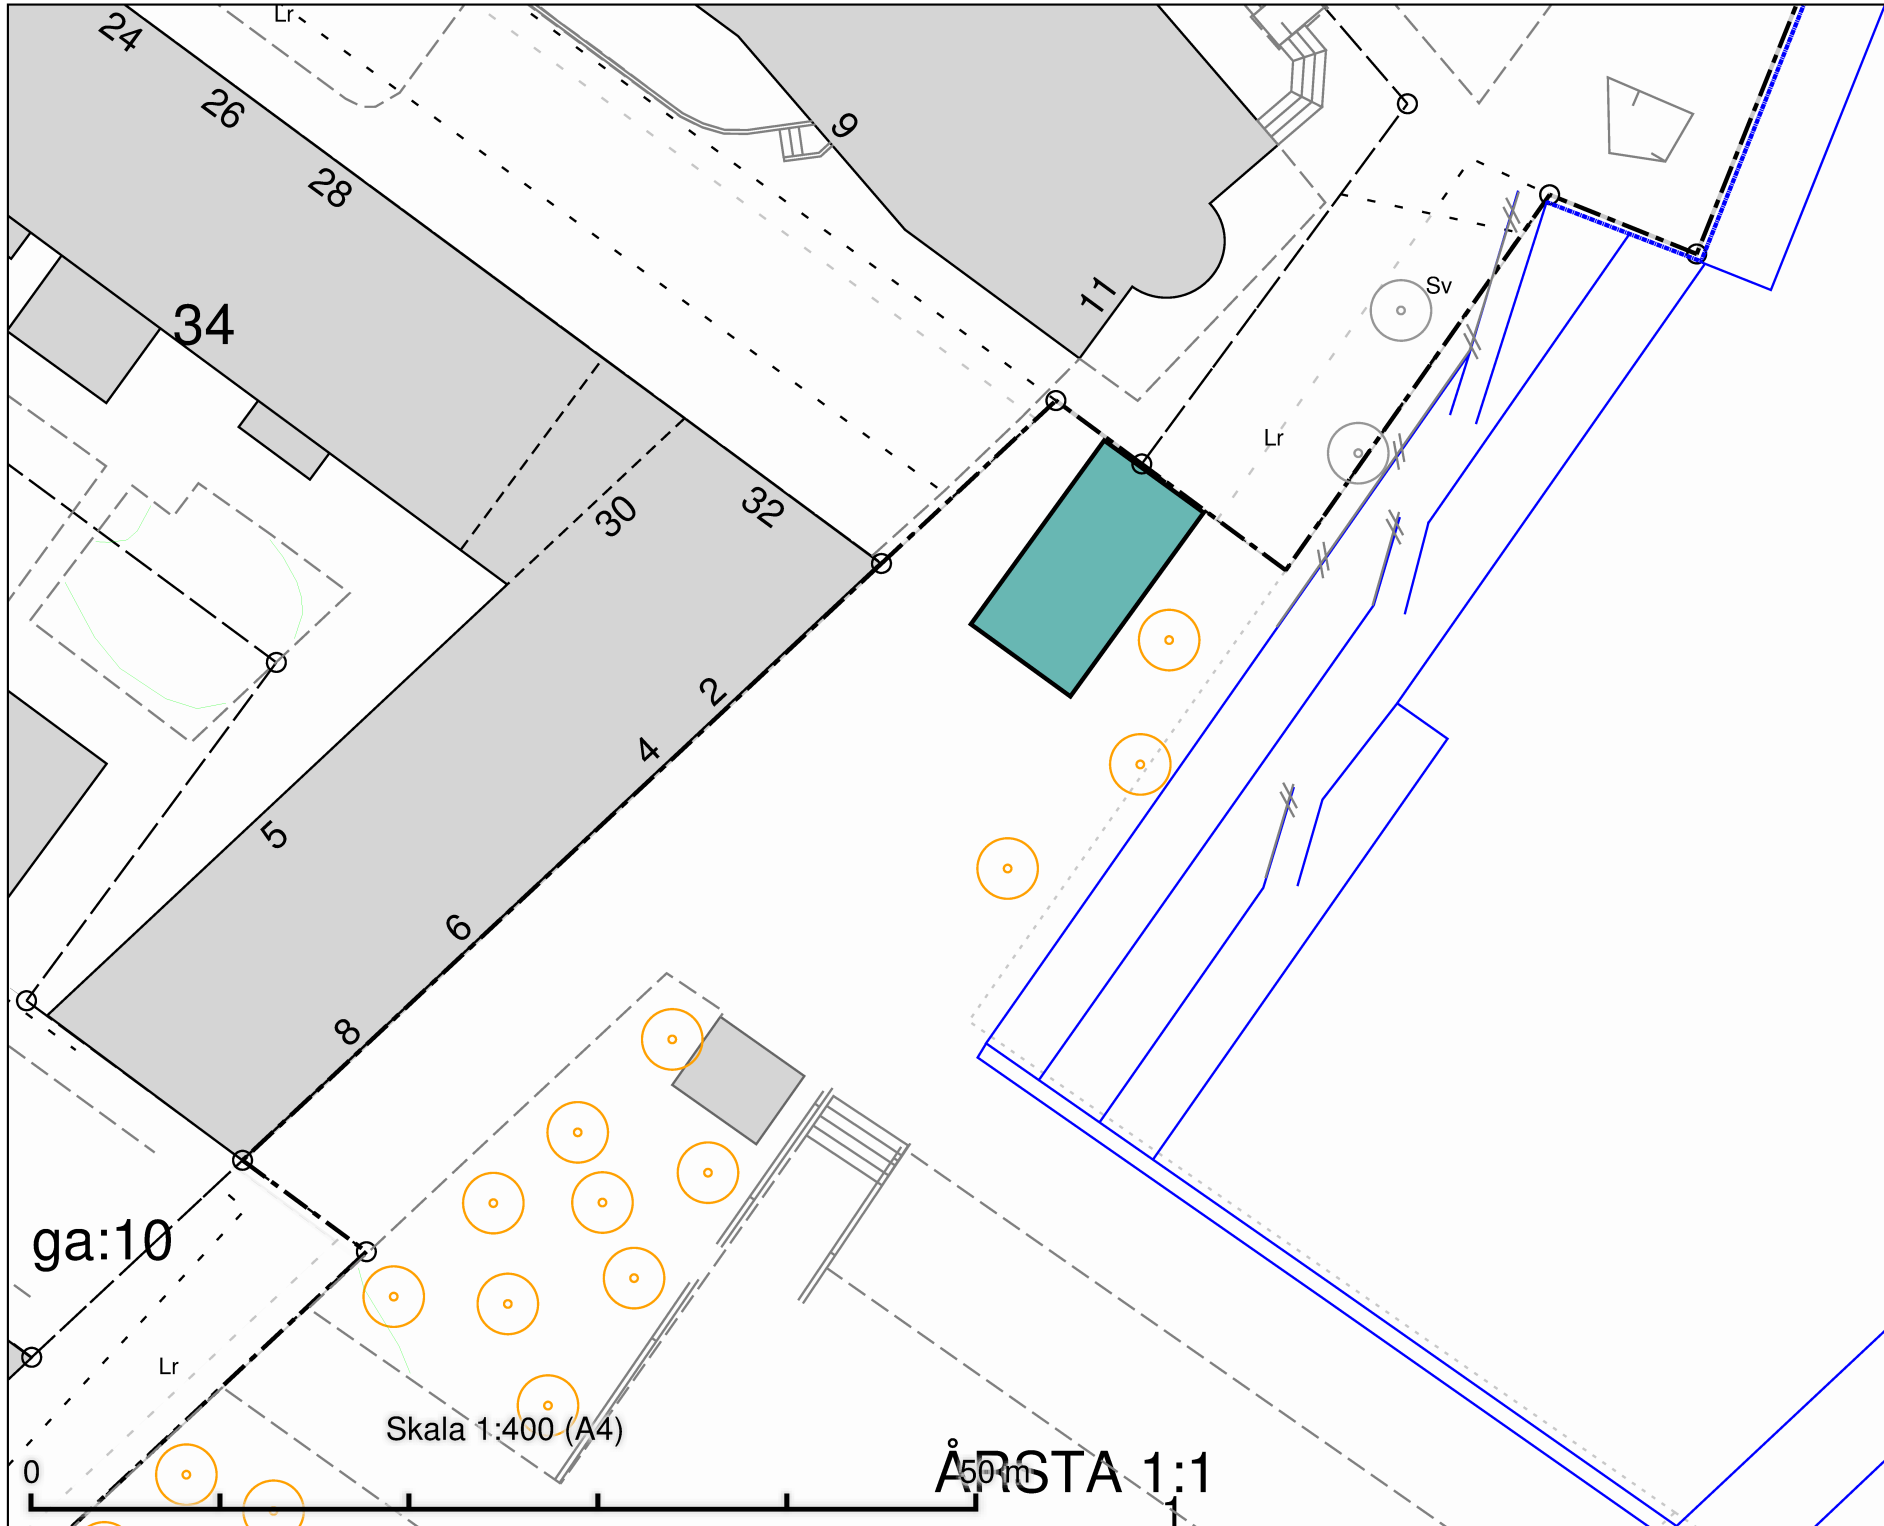

 TRAFIKKONTORET

Salutorgsytor
Rörstrandsgatan

Enligt lokala ordningsföreskrifter för
torghandel i Stockholms kommun

Skala 1:400
A4

Rörstrandsgatan

Sjövikstorget
Salutorgsyta 78 m²

DATUM:	2021-09-09
REV.DATUM:	
 TRAFIKKONTORET	
Salutorgsytor Sjövikstorget	
Enligt lokala ordningsföreskrifter för torghandeln i Stockholms kommun	
Skala 1:400 A4	Ritningnr