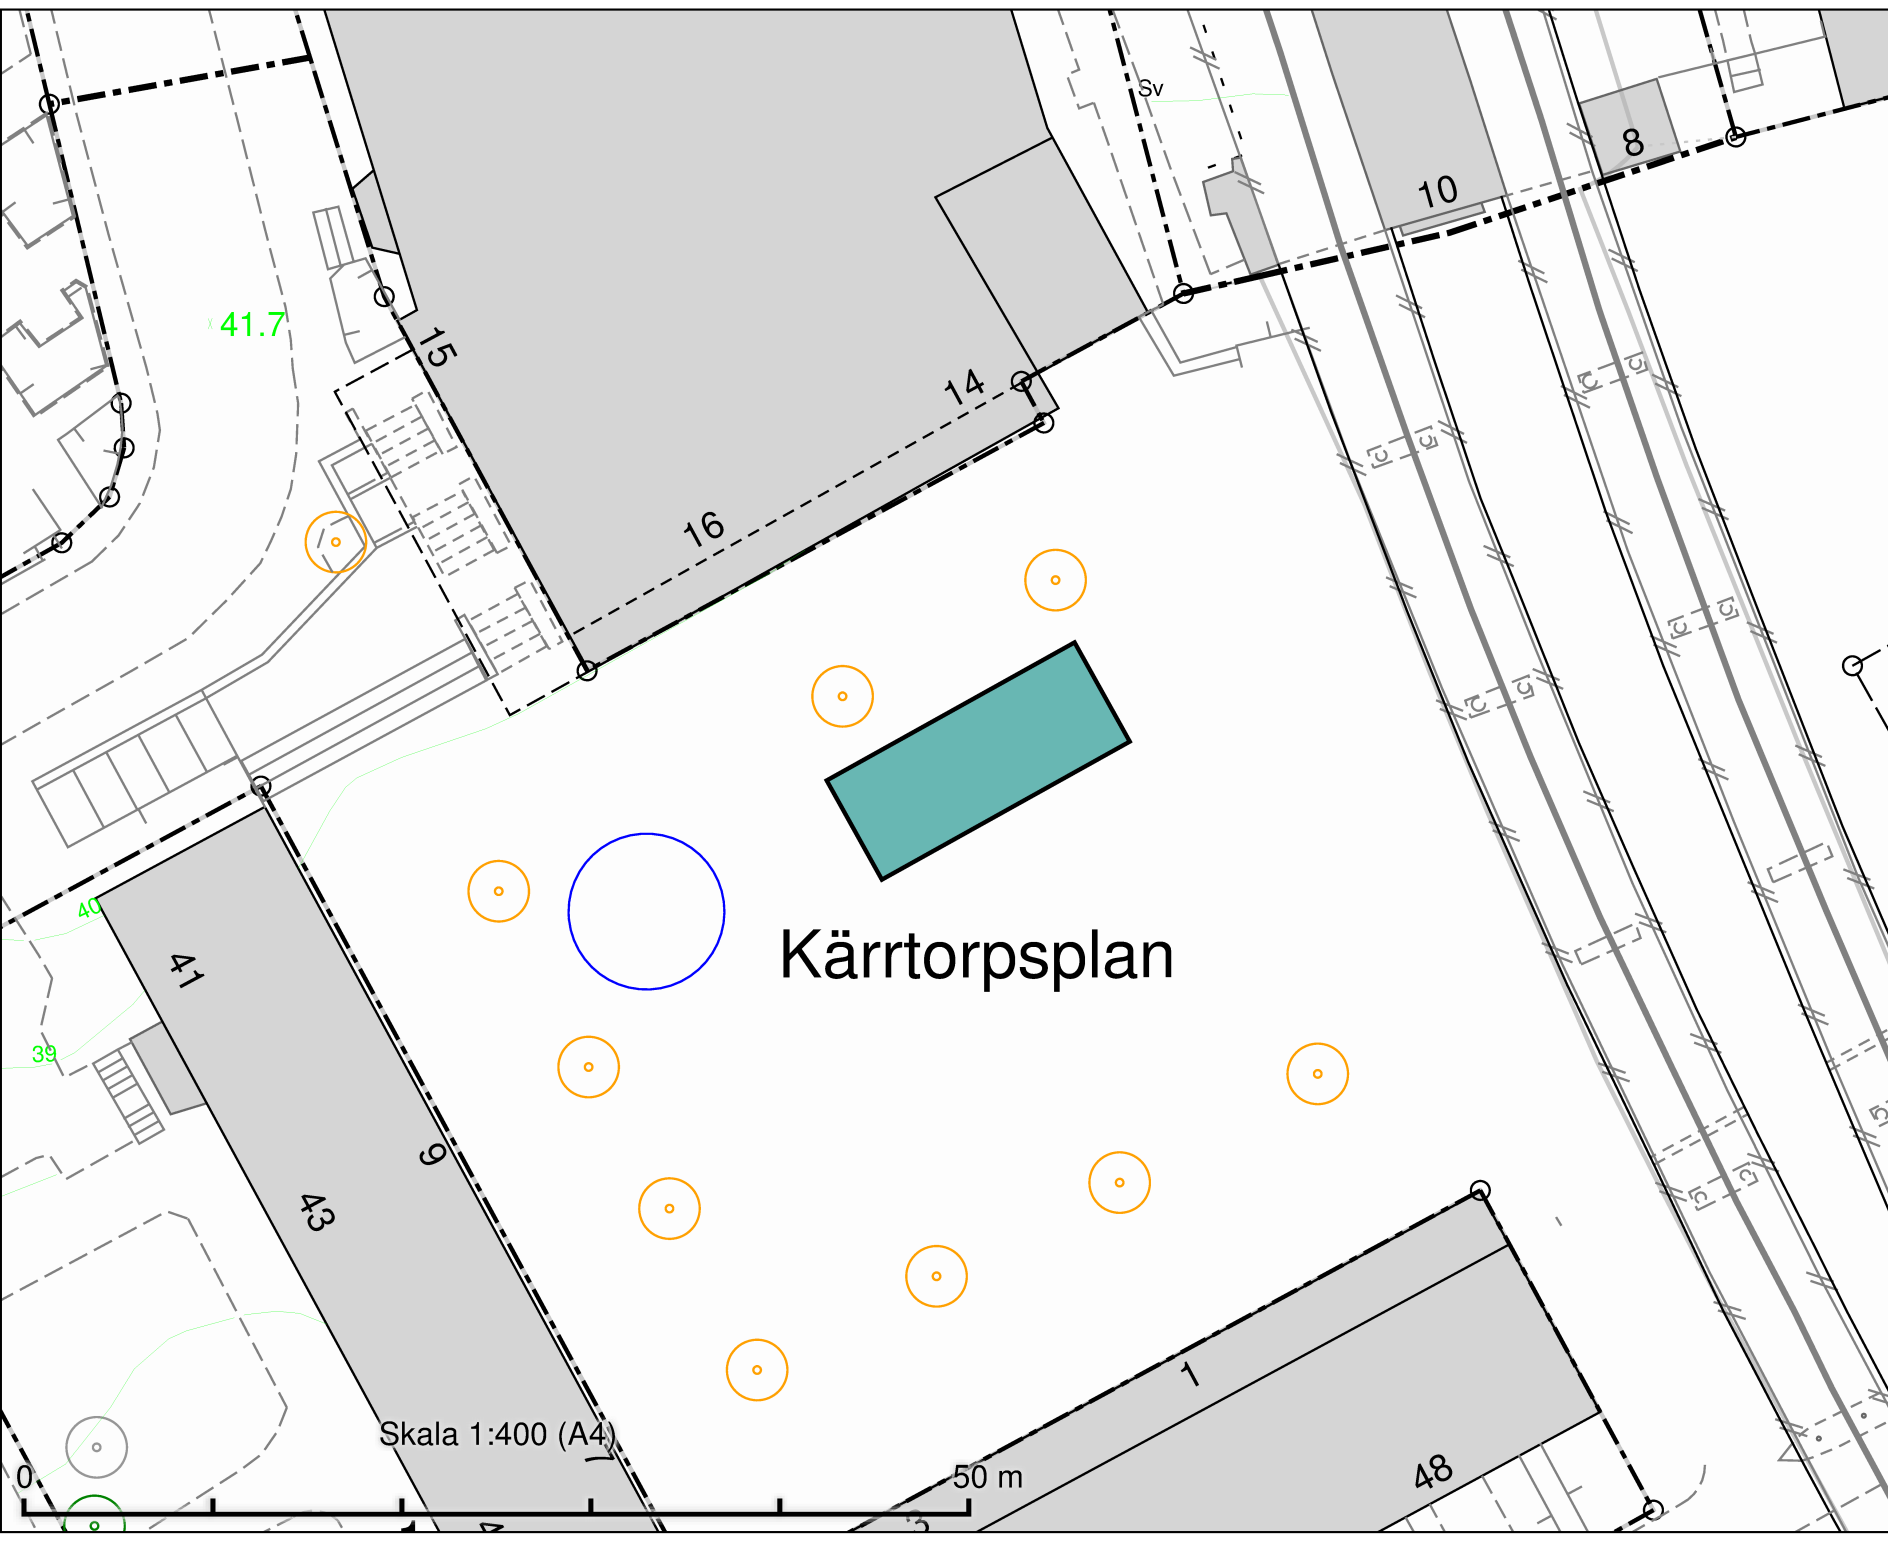

Kärrtorpsplan
Salutorgsyta 90 m²

Kärrtorpsplan

Skala 1:400 (A4)

50 m

DATUM:	2021-09-07
REV.DATUM:	
TRAFIKKONTORET	
Salutorgsytor Kärrtorpsplan	
Enligt lokala ordningsföreskrifter för torghandel i Stockholms kommun	
Skala 1:400 A4	Ritningnr