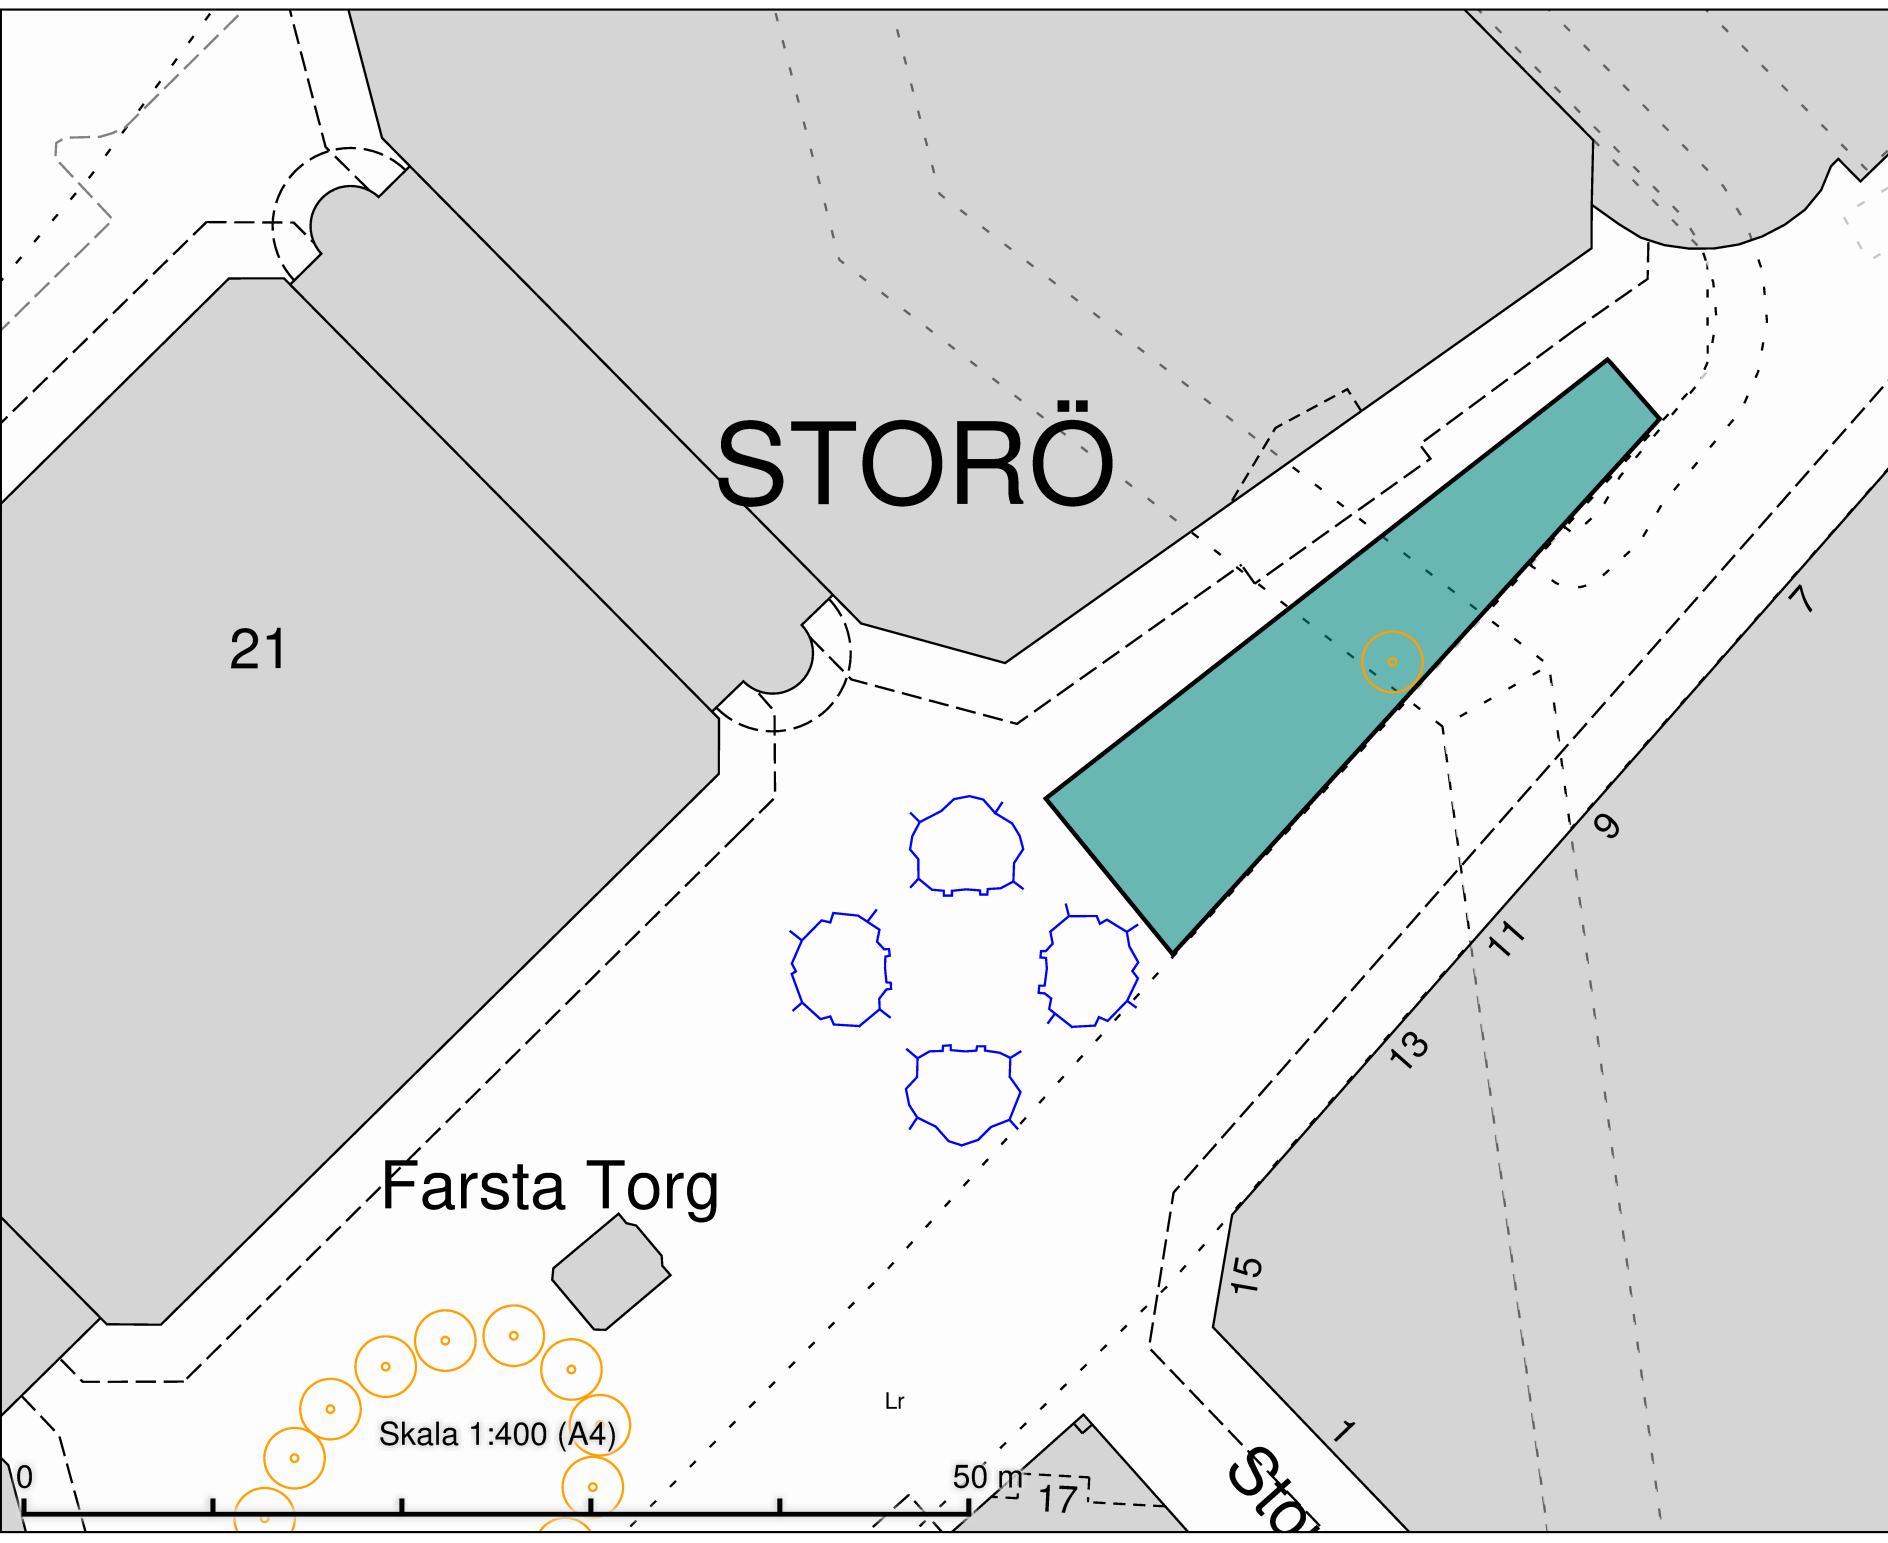

35.7

50 m

DATUM:	2021-11-09
REV.DATUM:	
	TRAFIKKONTORET
Salutorgsytor David Helldéns Torg	
Enligt lokala ordningsföreskrifter för torghandel i Stockholms kommun	
Skala 1:400 A4	Ritningens

Farsta Torg
Salutorgsyta 280 m²