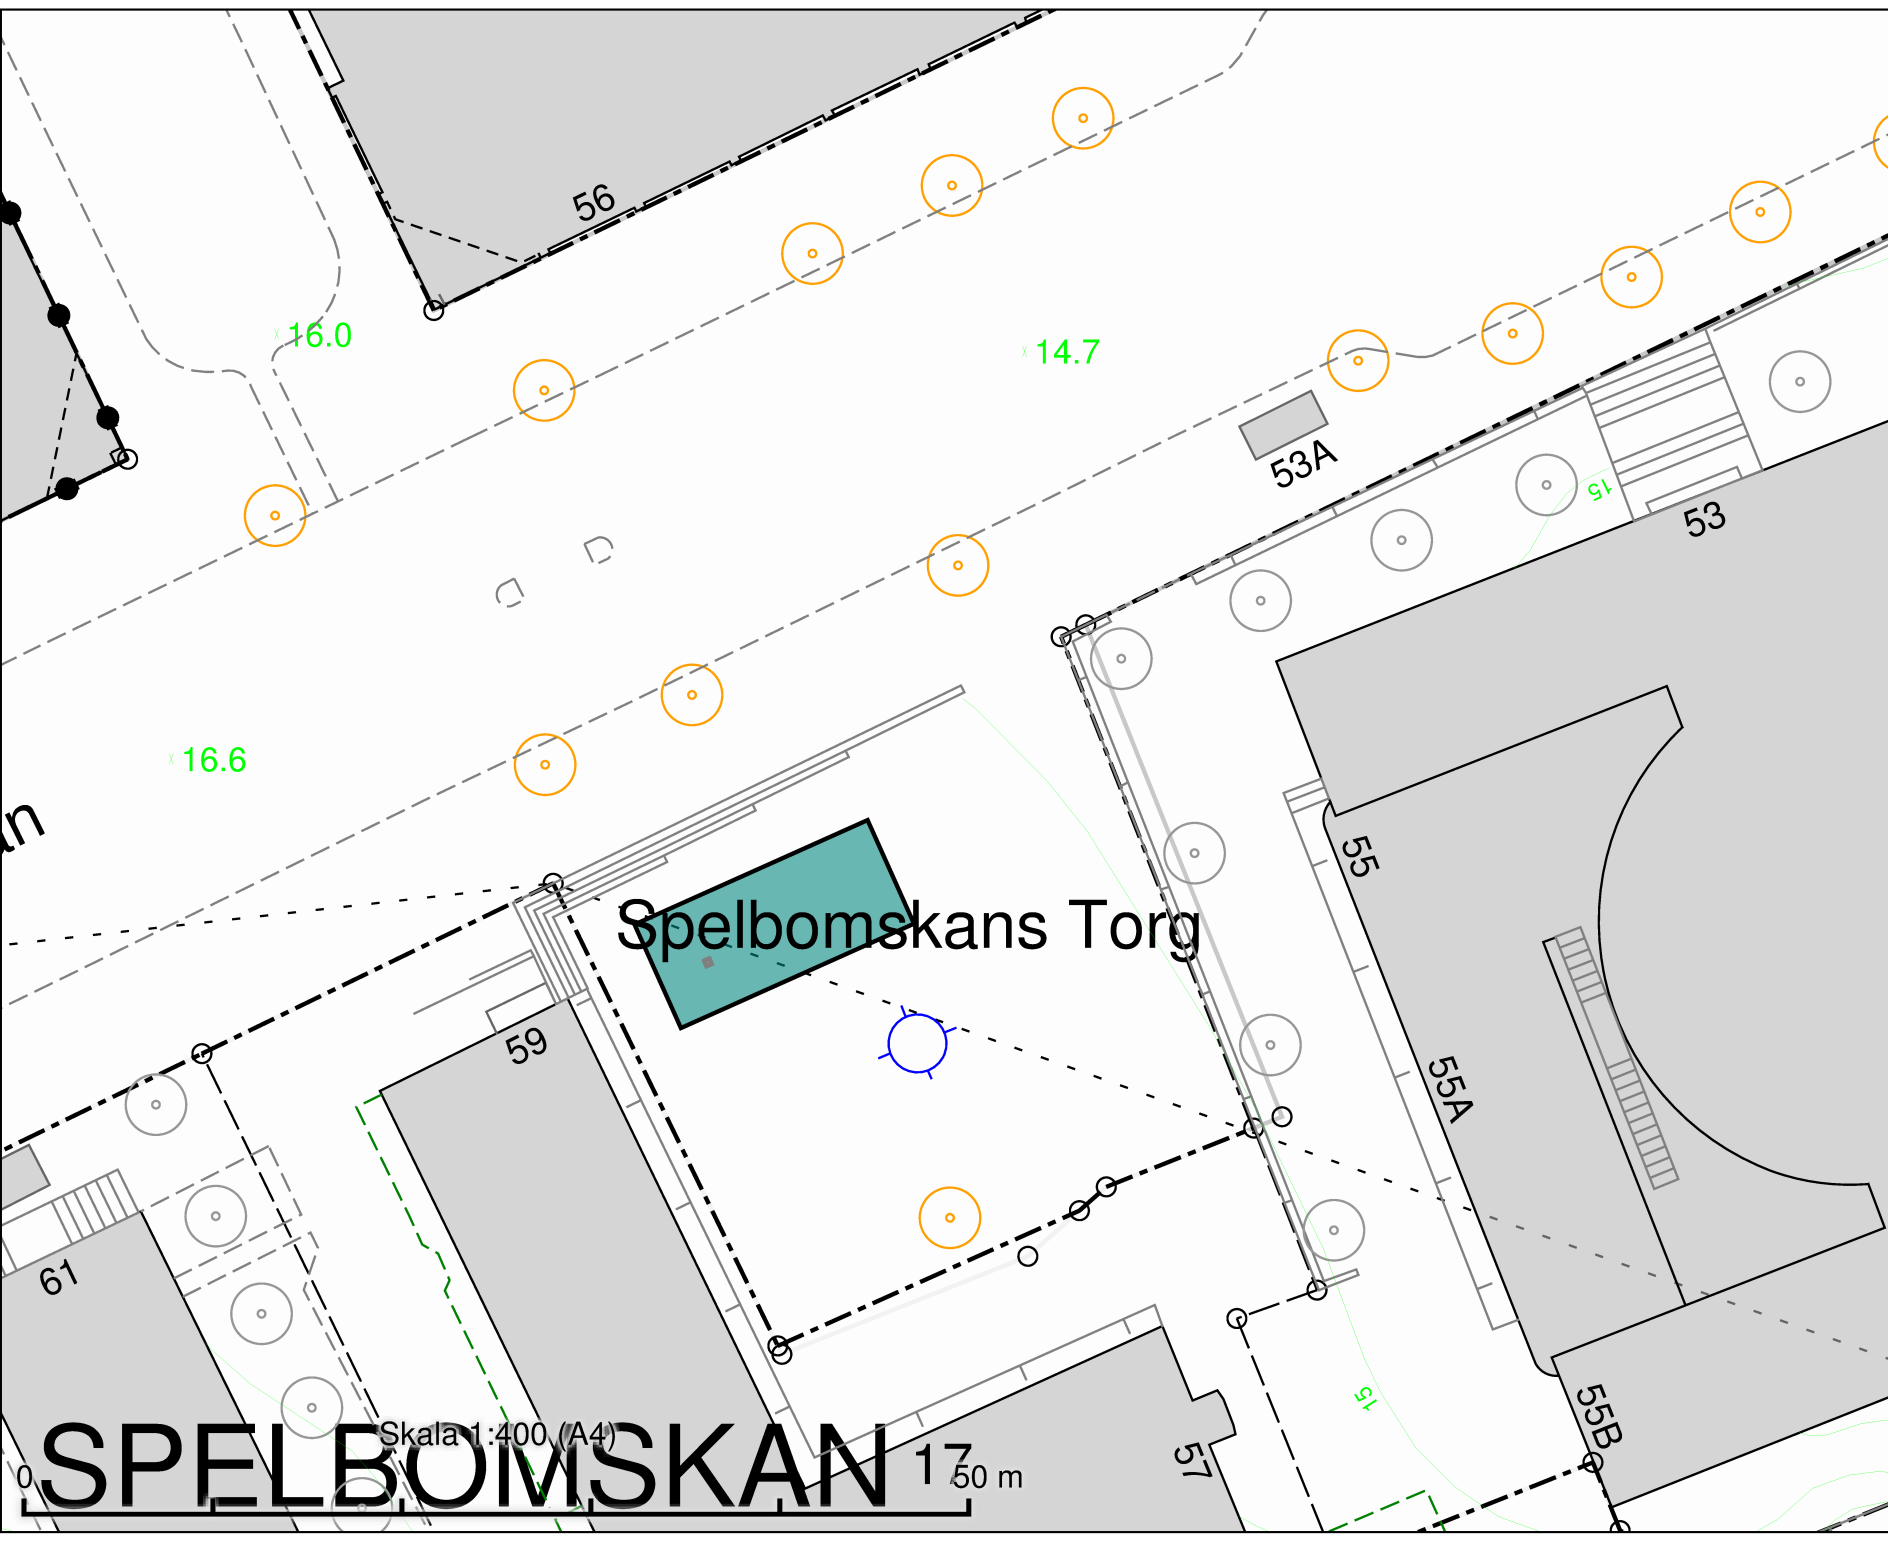

Spelbomskans Torg
Salutorgsyta 81 m²

Spelbomskans Torg

SPELBOMSKAN 17 50 m

Skala 1:400 (A4)

DATUM:	2021-09-09
REV.DATUM:	
TRAFIKKONTORET	
Salutorgsytor Spelbomskans torg	
Enligt lokala ordningsföreskrifter för torghandel i Stockholms kommun	
Skala 1:400 A4	Ritningnr