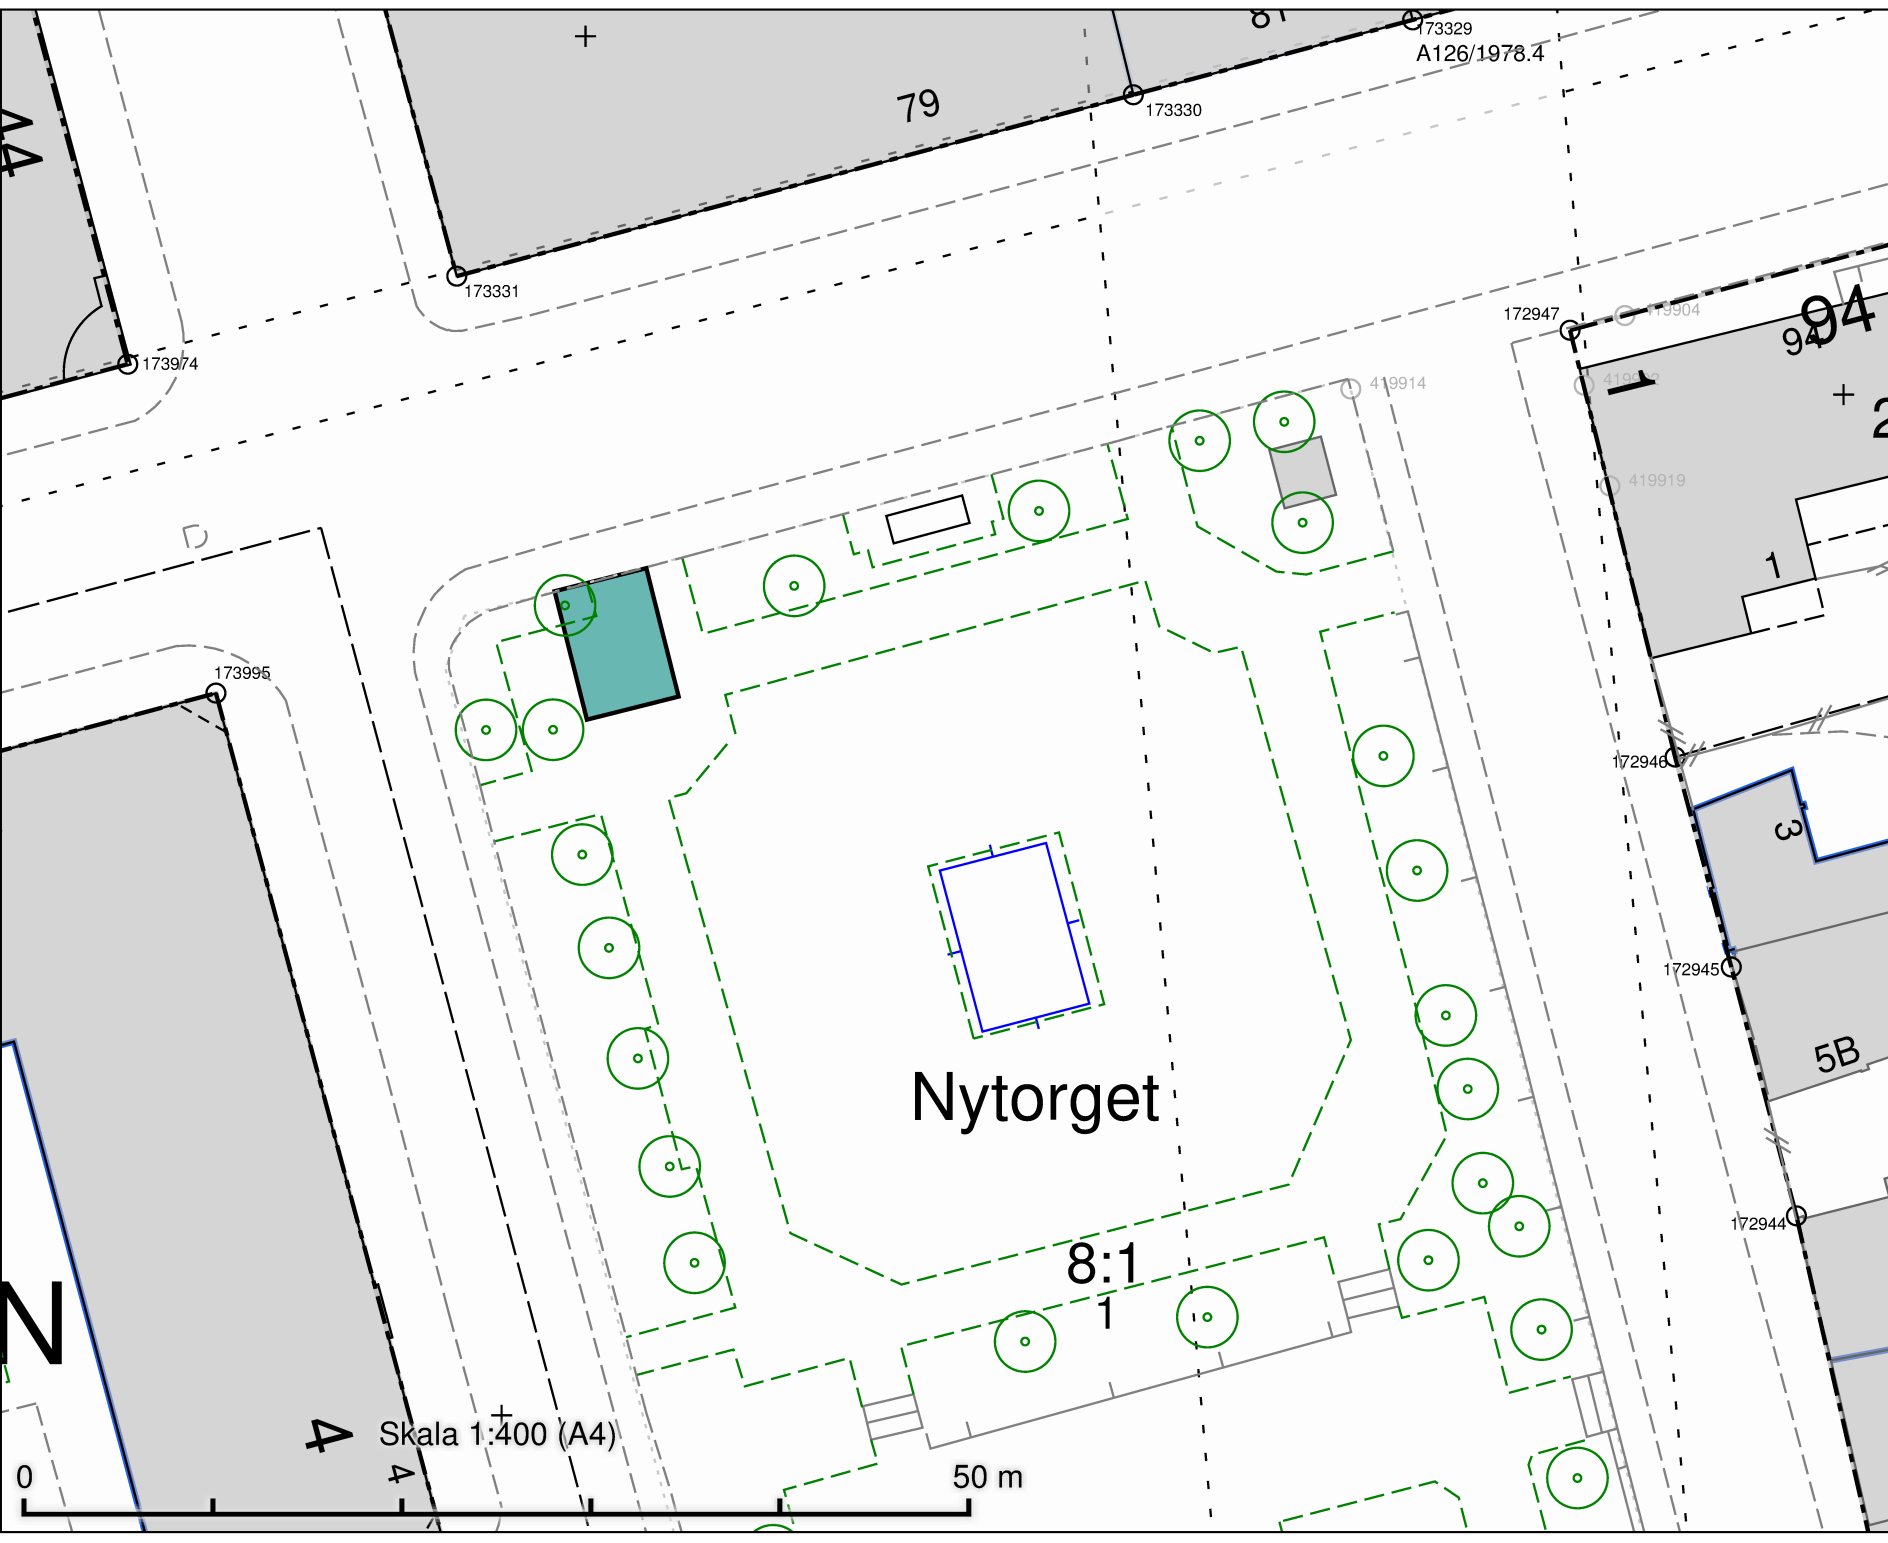

Nytorget
Salutorgsyta 35 m²

N

0

Skala 1:400 (A4)

50 m

DATUM:	2021-09-08
REV.DATUM:	
TRAFIKKONTORET	
Salutorgsytor Nytorget	
Enligt lokala ordningsföreskrifter för torghandeln i Stockholms kommun	
Skala 1:400 A4	Ritningens