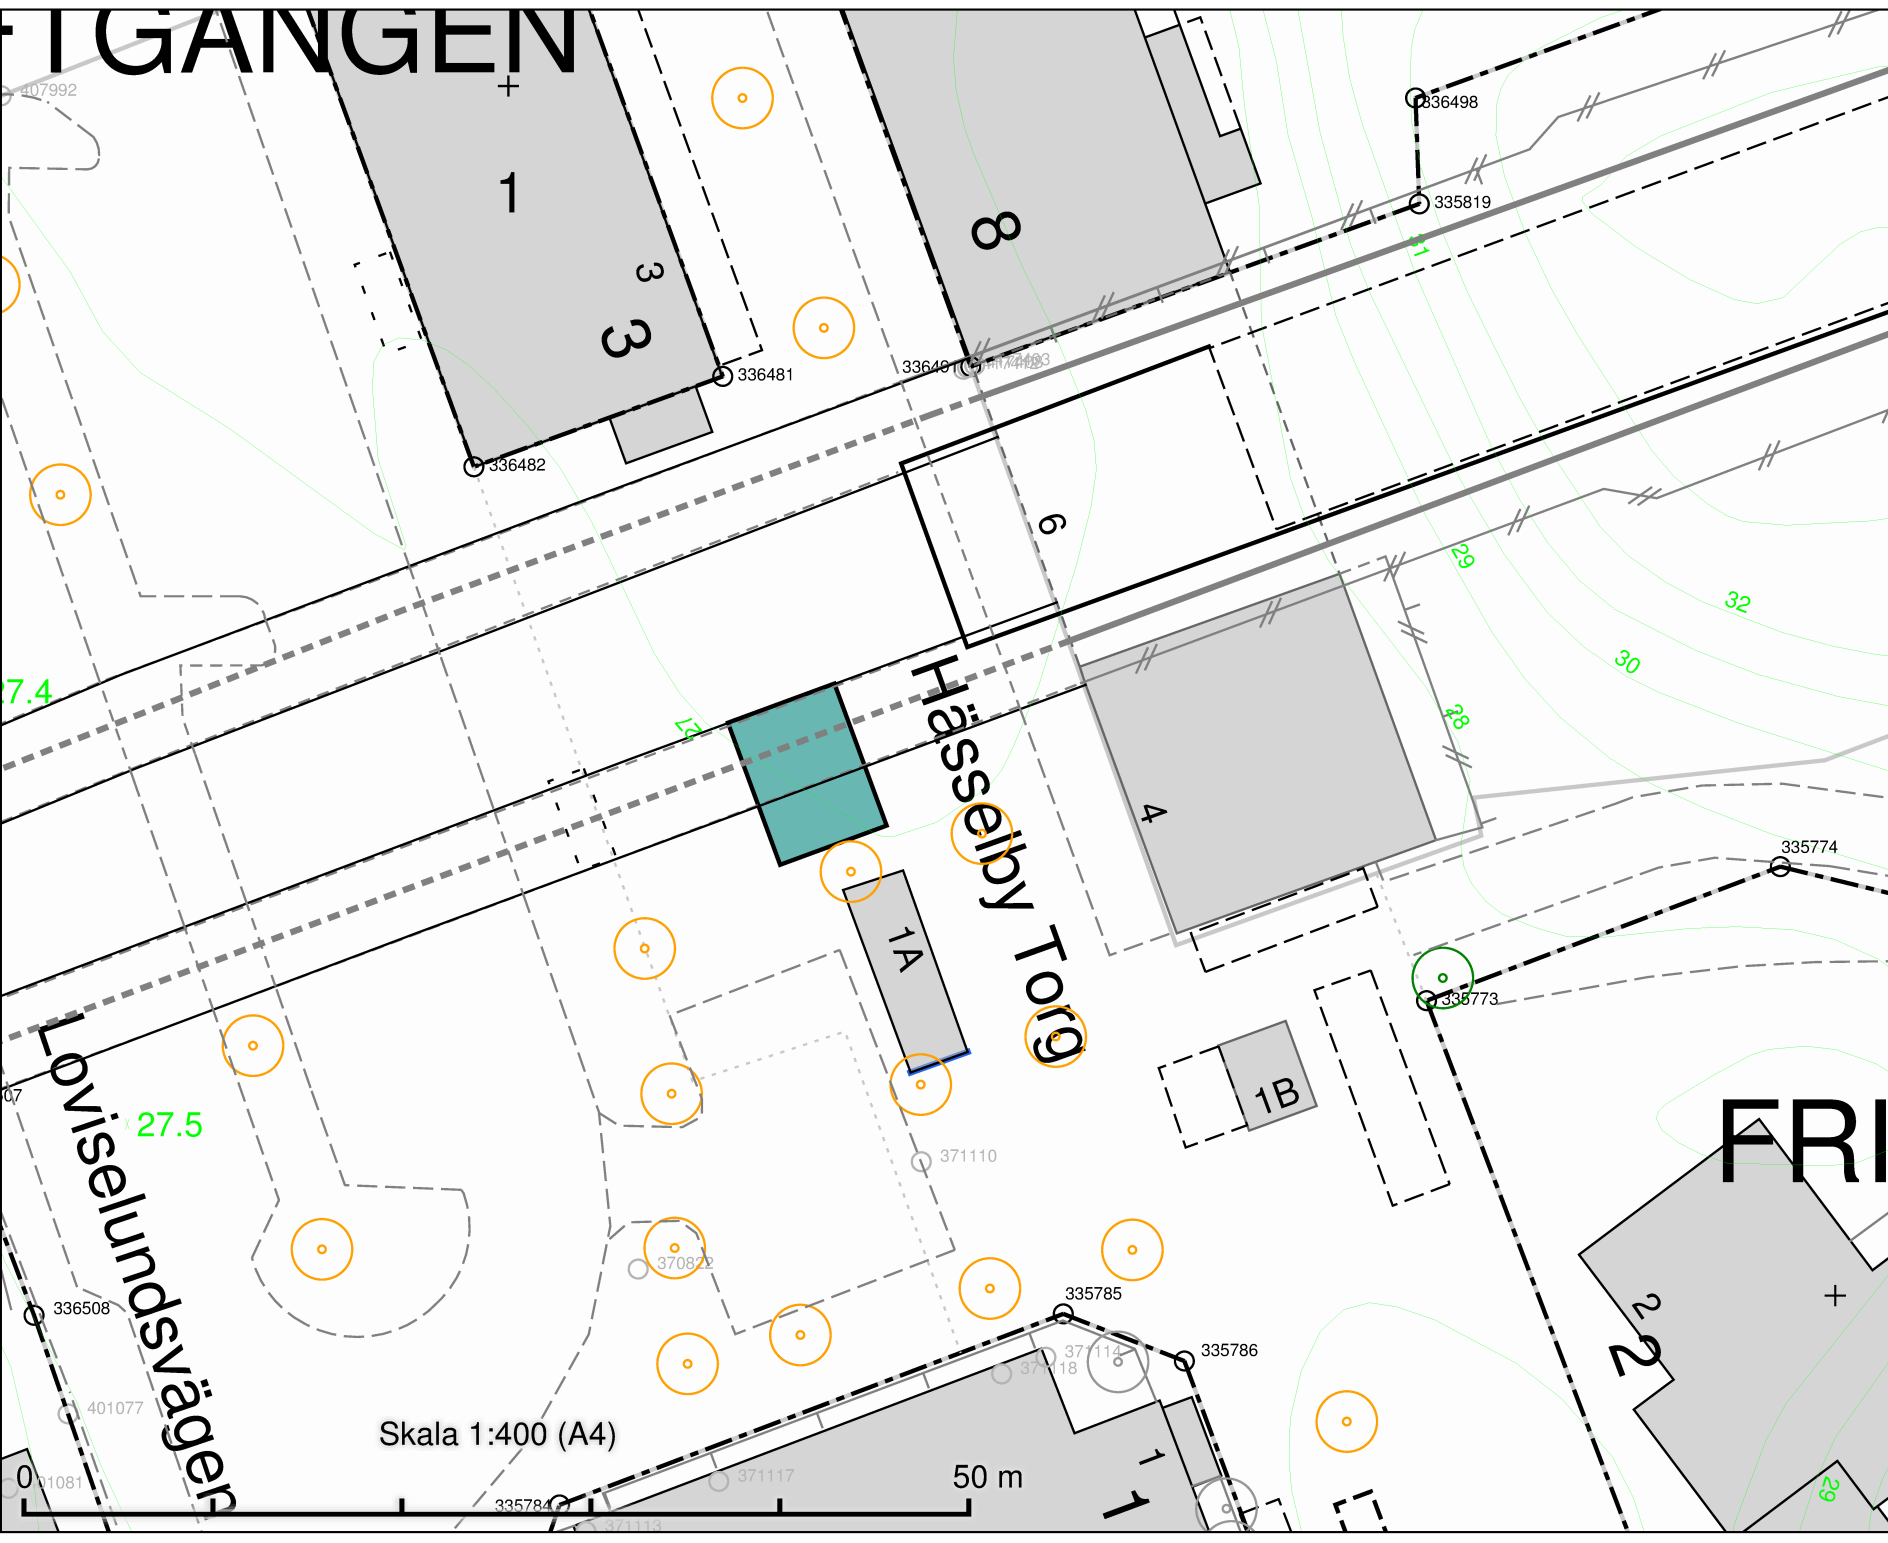

Hässelby Torg
vid tunnelbanan
Salutorgsyta 48 m²

Hässelby Torg

Loviselundsvägen

FRI

Skala 1:400 (A4)

50 m

DATUM:	2021-09-08
REV.DATUM:	
TRAFIKKONTORET	
Salutorgsytor Hässelby torg vid T-bana	
Enligt lokala ordningsföreskrifter för torghandel i Stockholms kommun	
Skala 1:400 A4	Ritningens