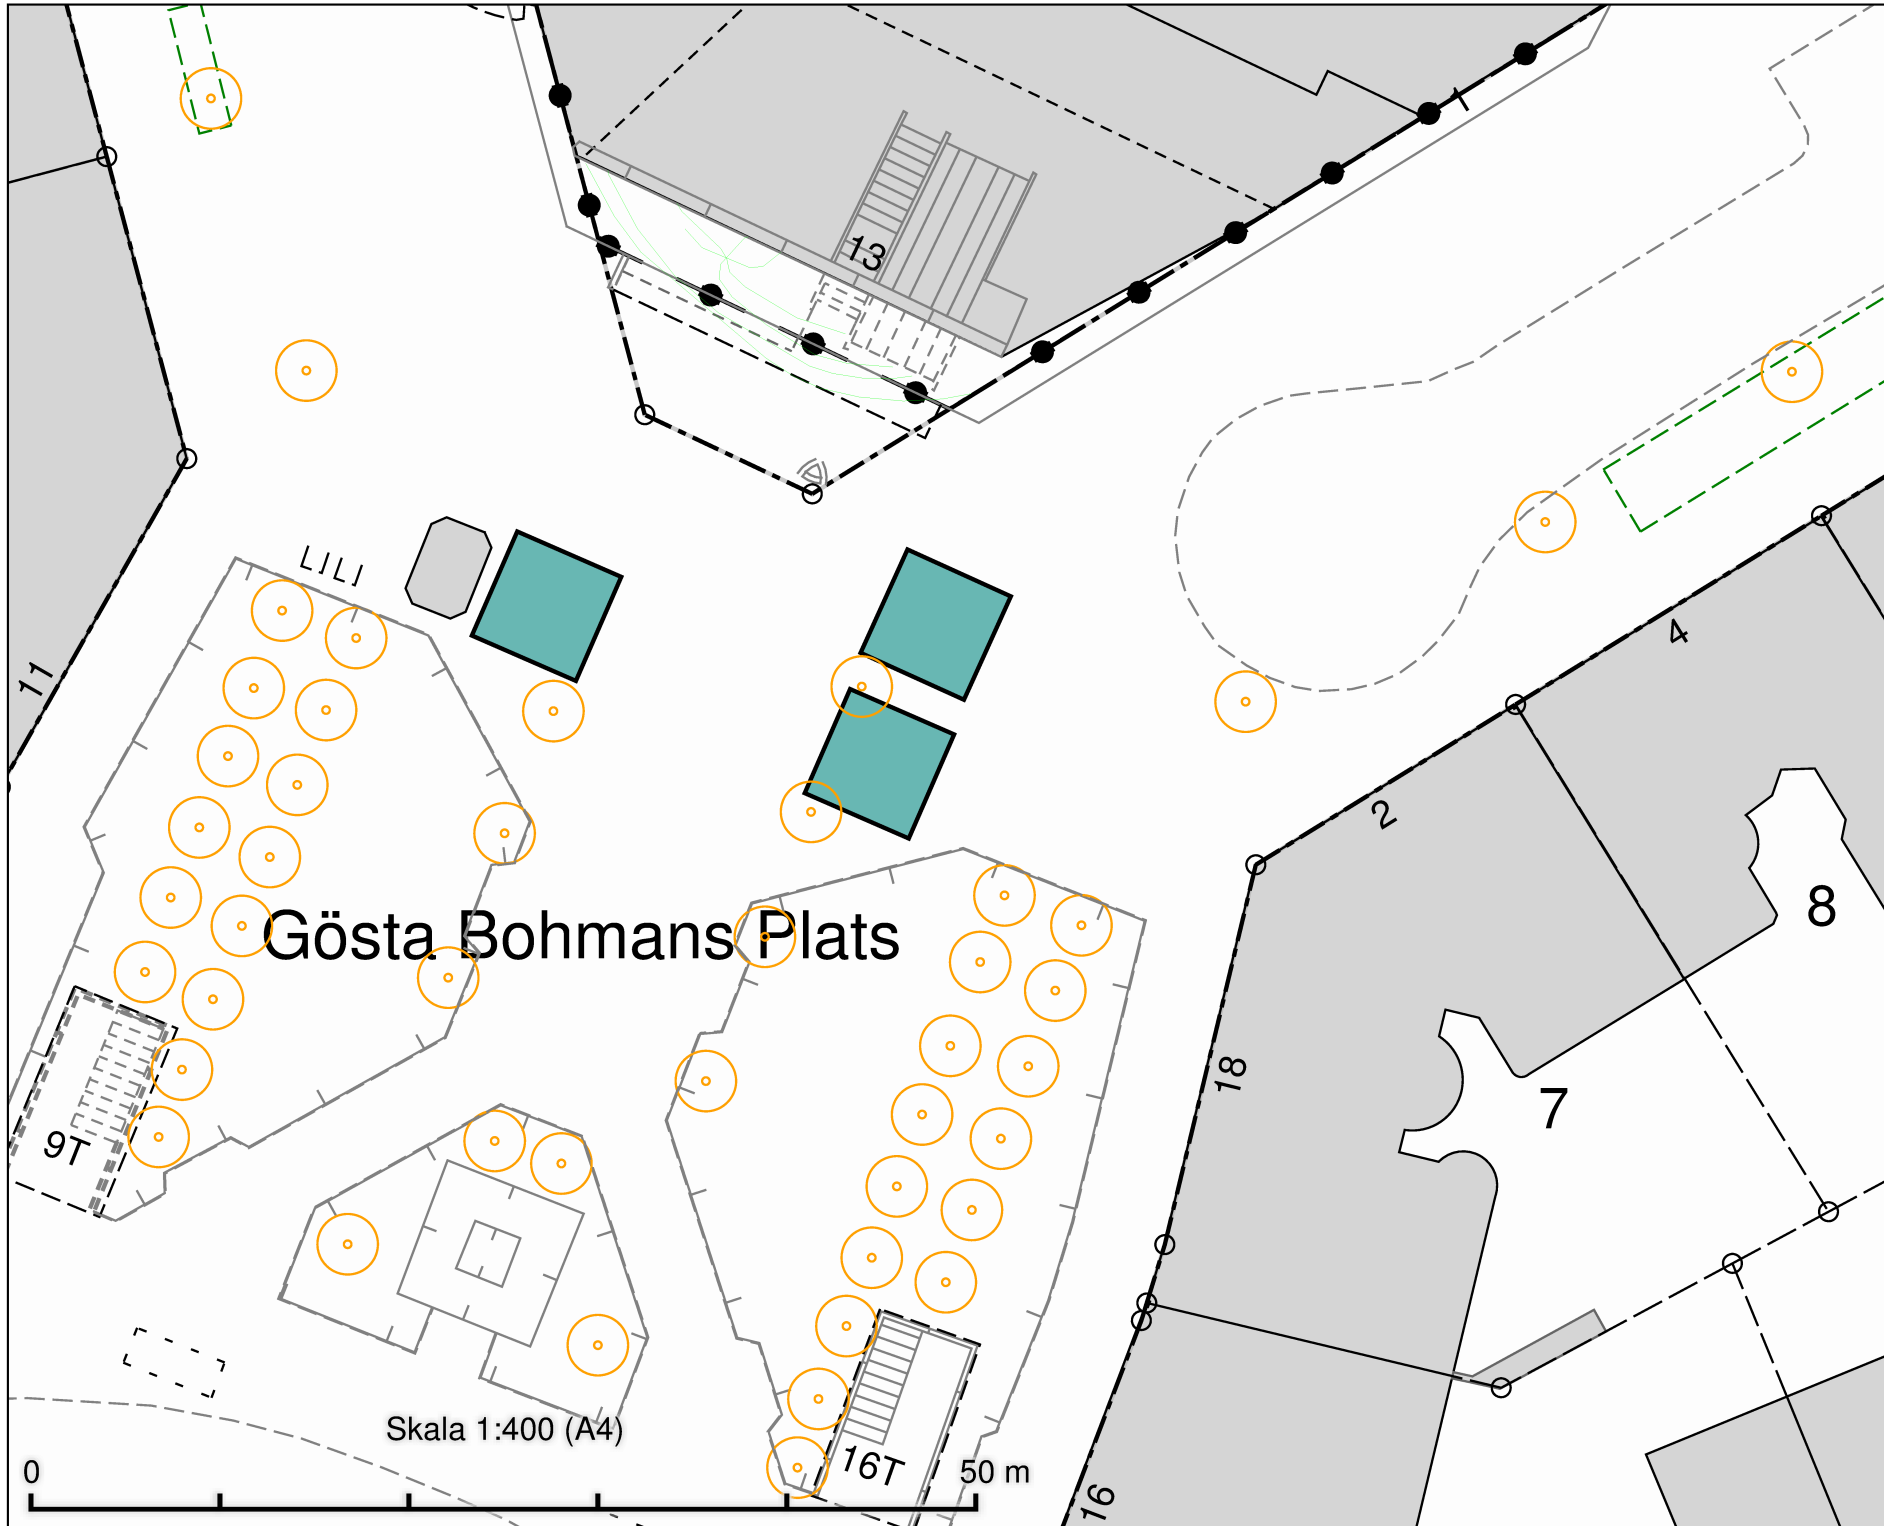

VÄVNADEN

Brommaplan
Salutorgsyta 247 m

Skala 1:400 (A4)

50 m

DATUM:	2021-09-07
REV.DATUM:	
	TRAFIKKONTORET
Salutorgsytor Brommaplan	
Enligt lokala ordningsföreskrifter för torghandel i Stockholms kommun	
Skala 1:400 A4	Ritningens

Skala 1:400 (A4)

50 m

Gullmarsplan
Salutorgsyta 61 m²

GRAVYREN

VINJETTEN

Skala 1:400 (A4)

50 m

DATUM:	2021-11-09
REV.DATUM:	
	TRAFIKKONTORET
Salutorgsytor Gullmarsplan	
Enligt lokala ordningsföreskrifter för torghandel i Stockholms kommun	
Skala 1:400 A4	Ritningens

Gösta Bohmans Plats
Salutorgsyta 108 m²

Gösta Bohmans Plats

Skala 1:400 (A4)

50 m

DATUM:	2021-09-07
REV.DATUM:	
 TRAFIKKONTORET	
Salutorgsytor Gösta Bohmans Plats	
Enligt lokala ordningsföreskrifter för torghandel i Stockholms kommun	
Skala 1:400 A4	Ritningens