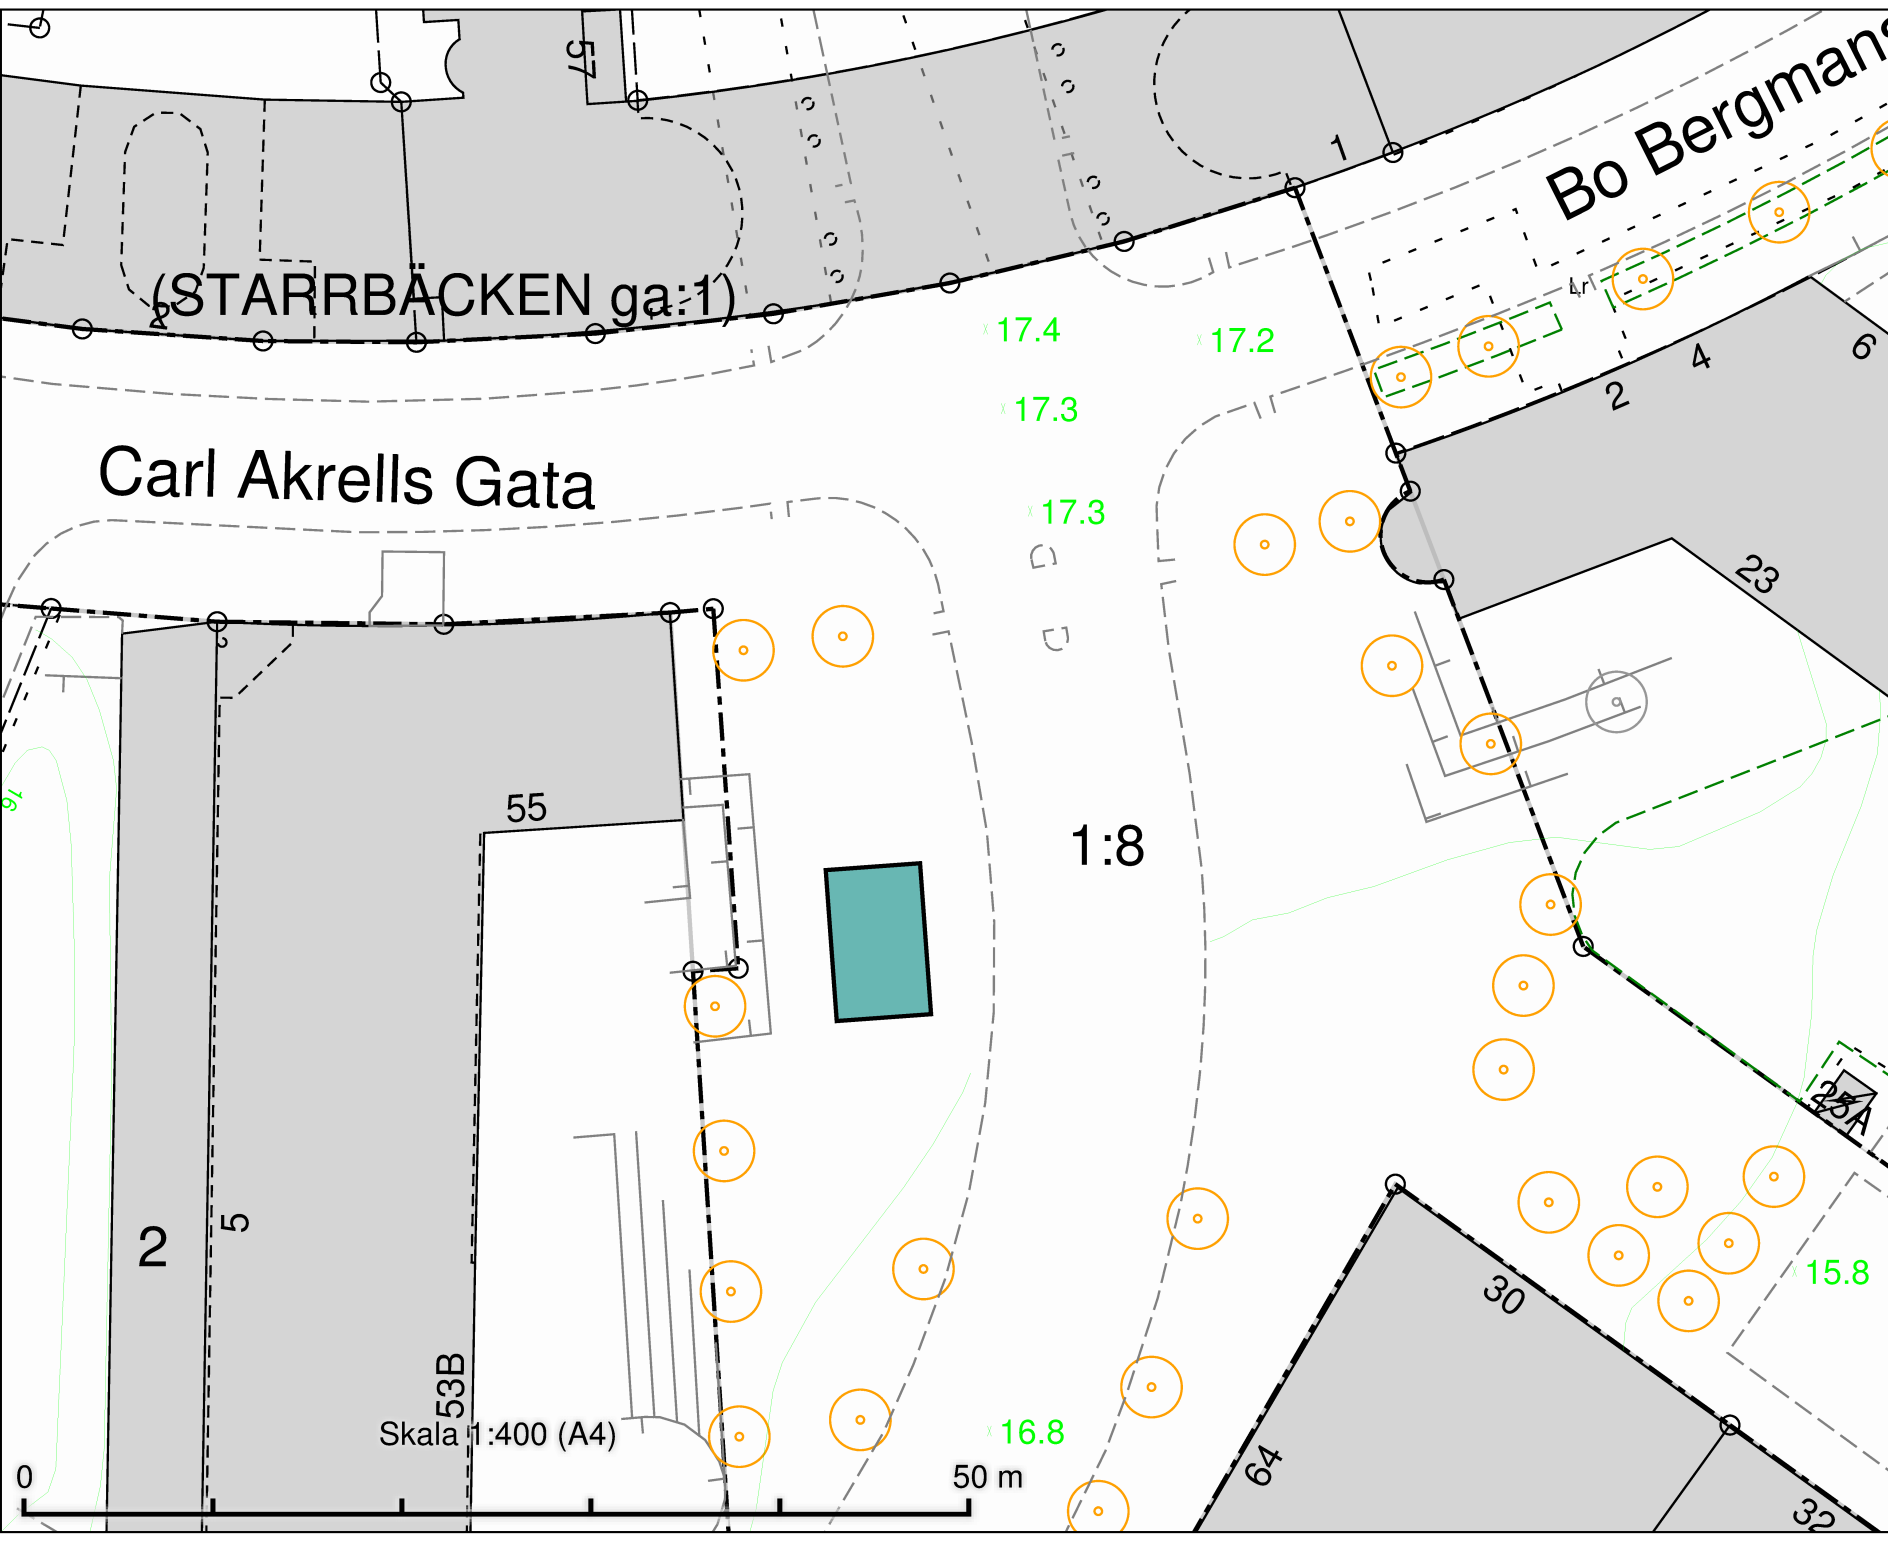

Jungfrugatan 55
Salutorgsyta 40 m²

DATUM:	2021-09-09
REV.DATUM:	
	TRAFIKKONTORET
Salutorgsytor Jungfrugatan 55	
Enligt lokala ordningsföreskrifter för torghandel i Stockholms kommun	
Skala 1:400 A4	Ritningens