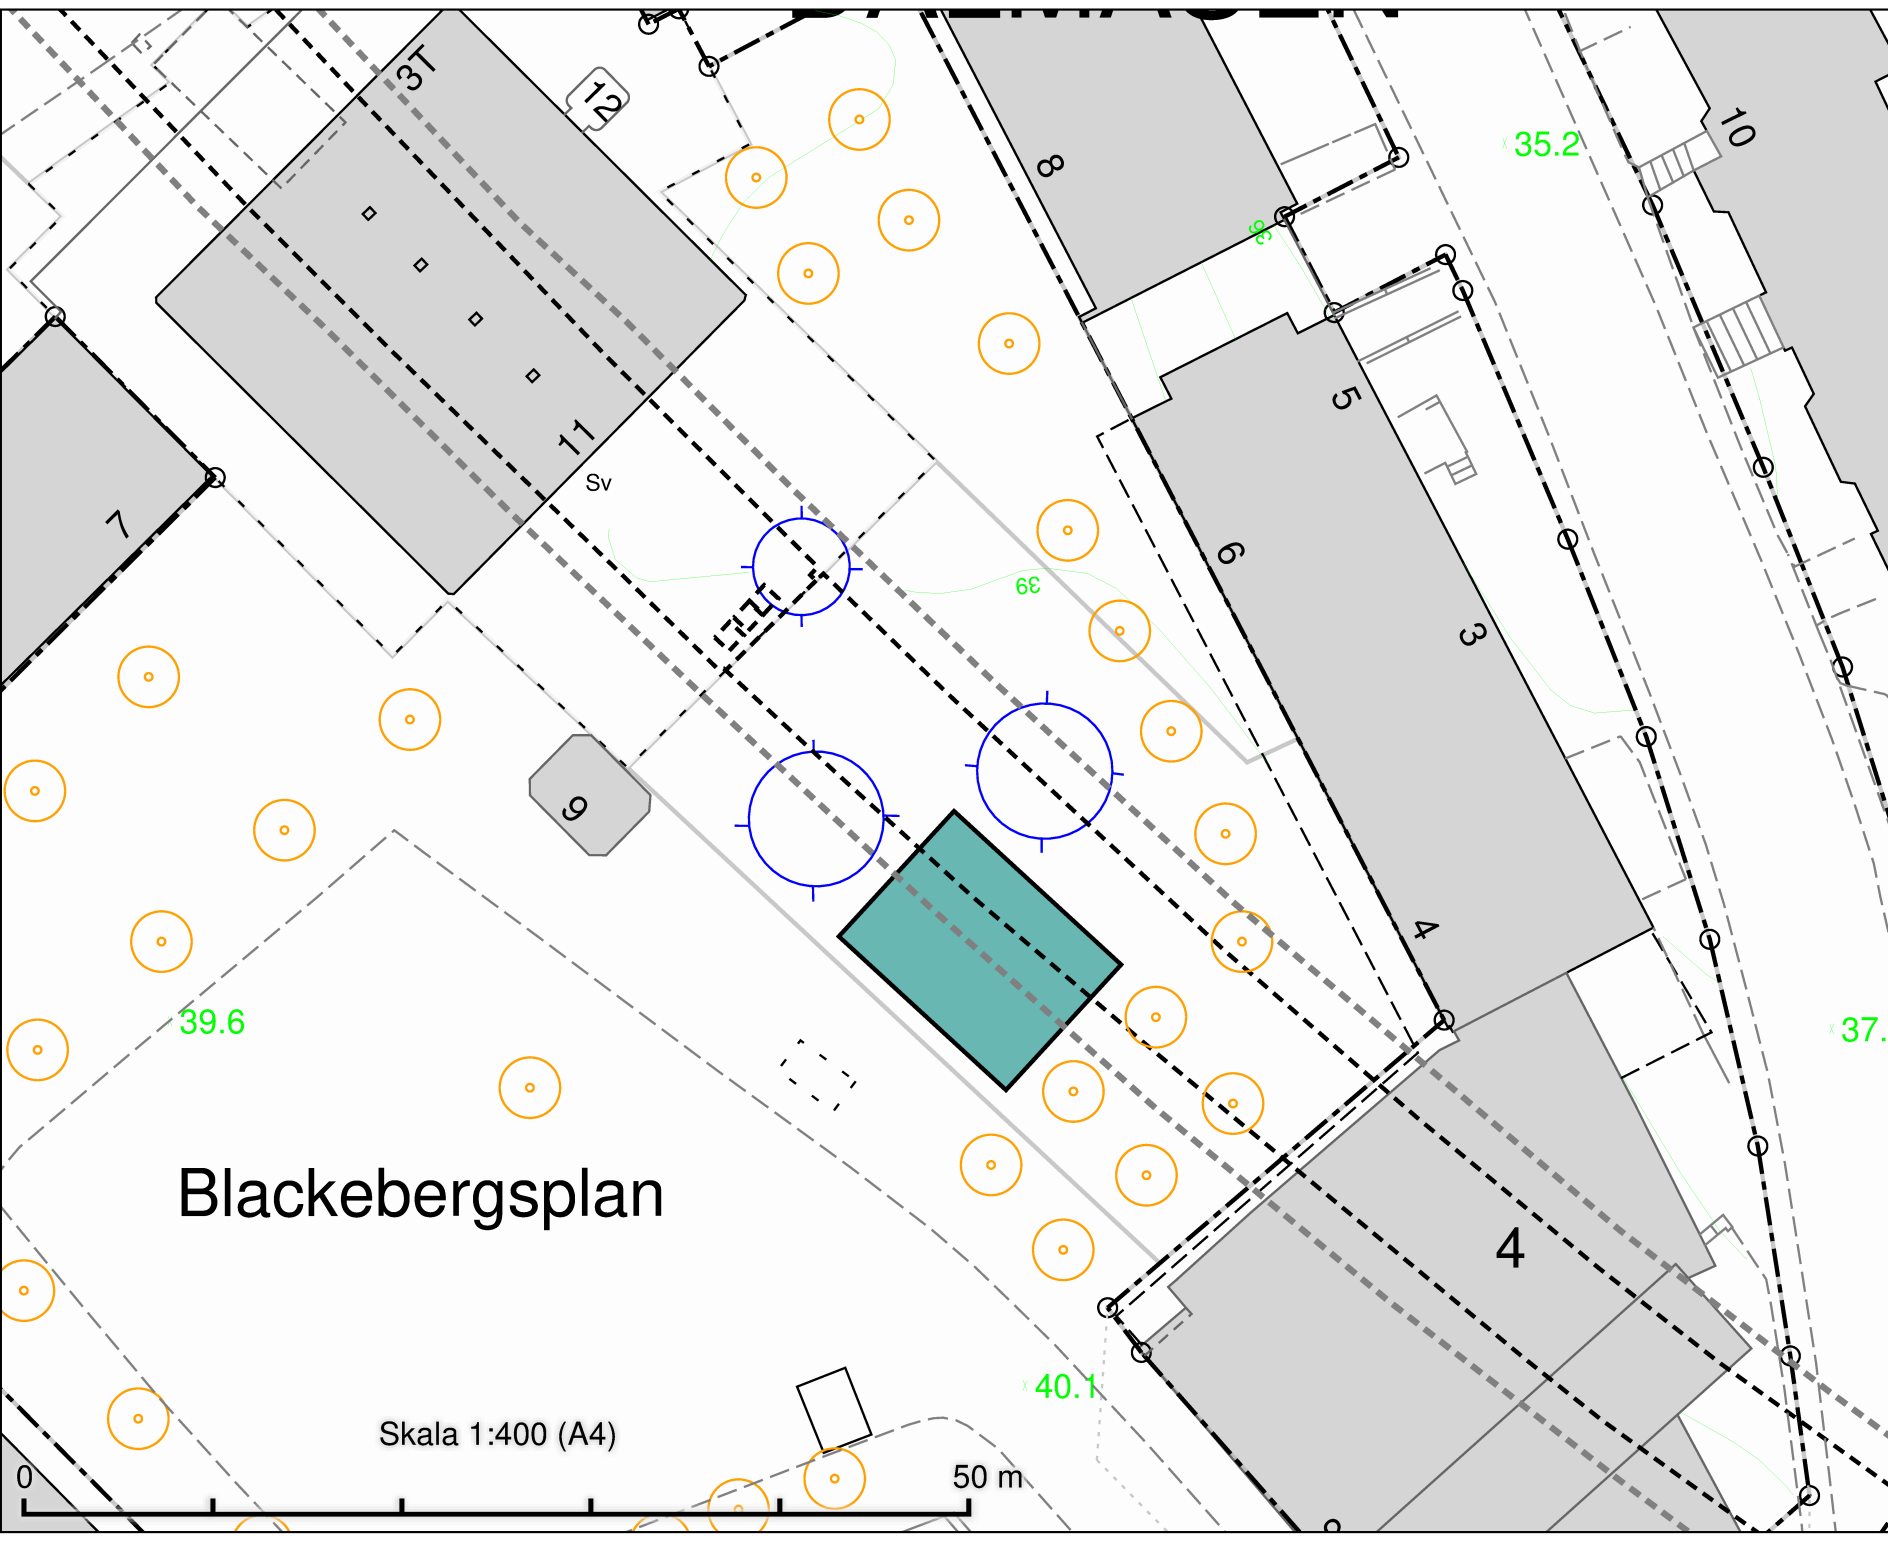

Blackebergsgatan

Skala 1:400 (A4)

50 m

Blackebergsgatan
Salutorgsyta 108 m²

DATUM:	2021-09-06
REV.DATUM:	
TRAFIKKONTORET	
Salutorgsytor Blackebergsgatan	
Enligt lokala ordningsföreskrifter för torghandel i Stockholms kommun	
Skala 1:400 A4	Ritningens