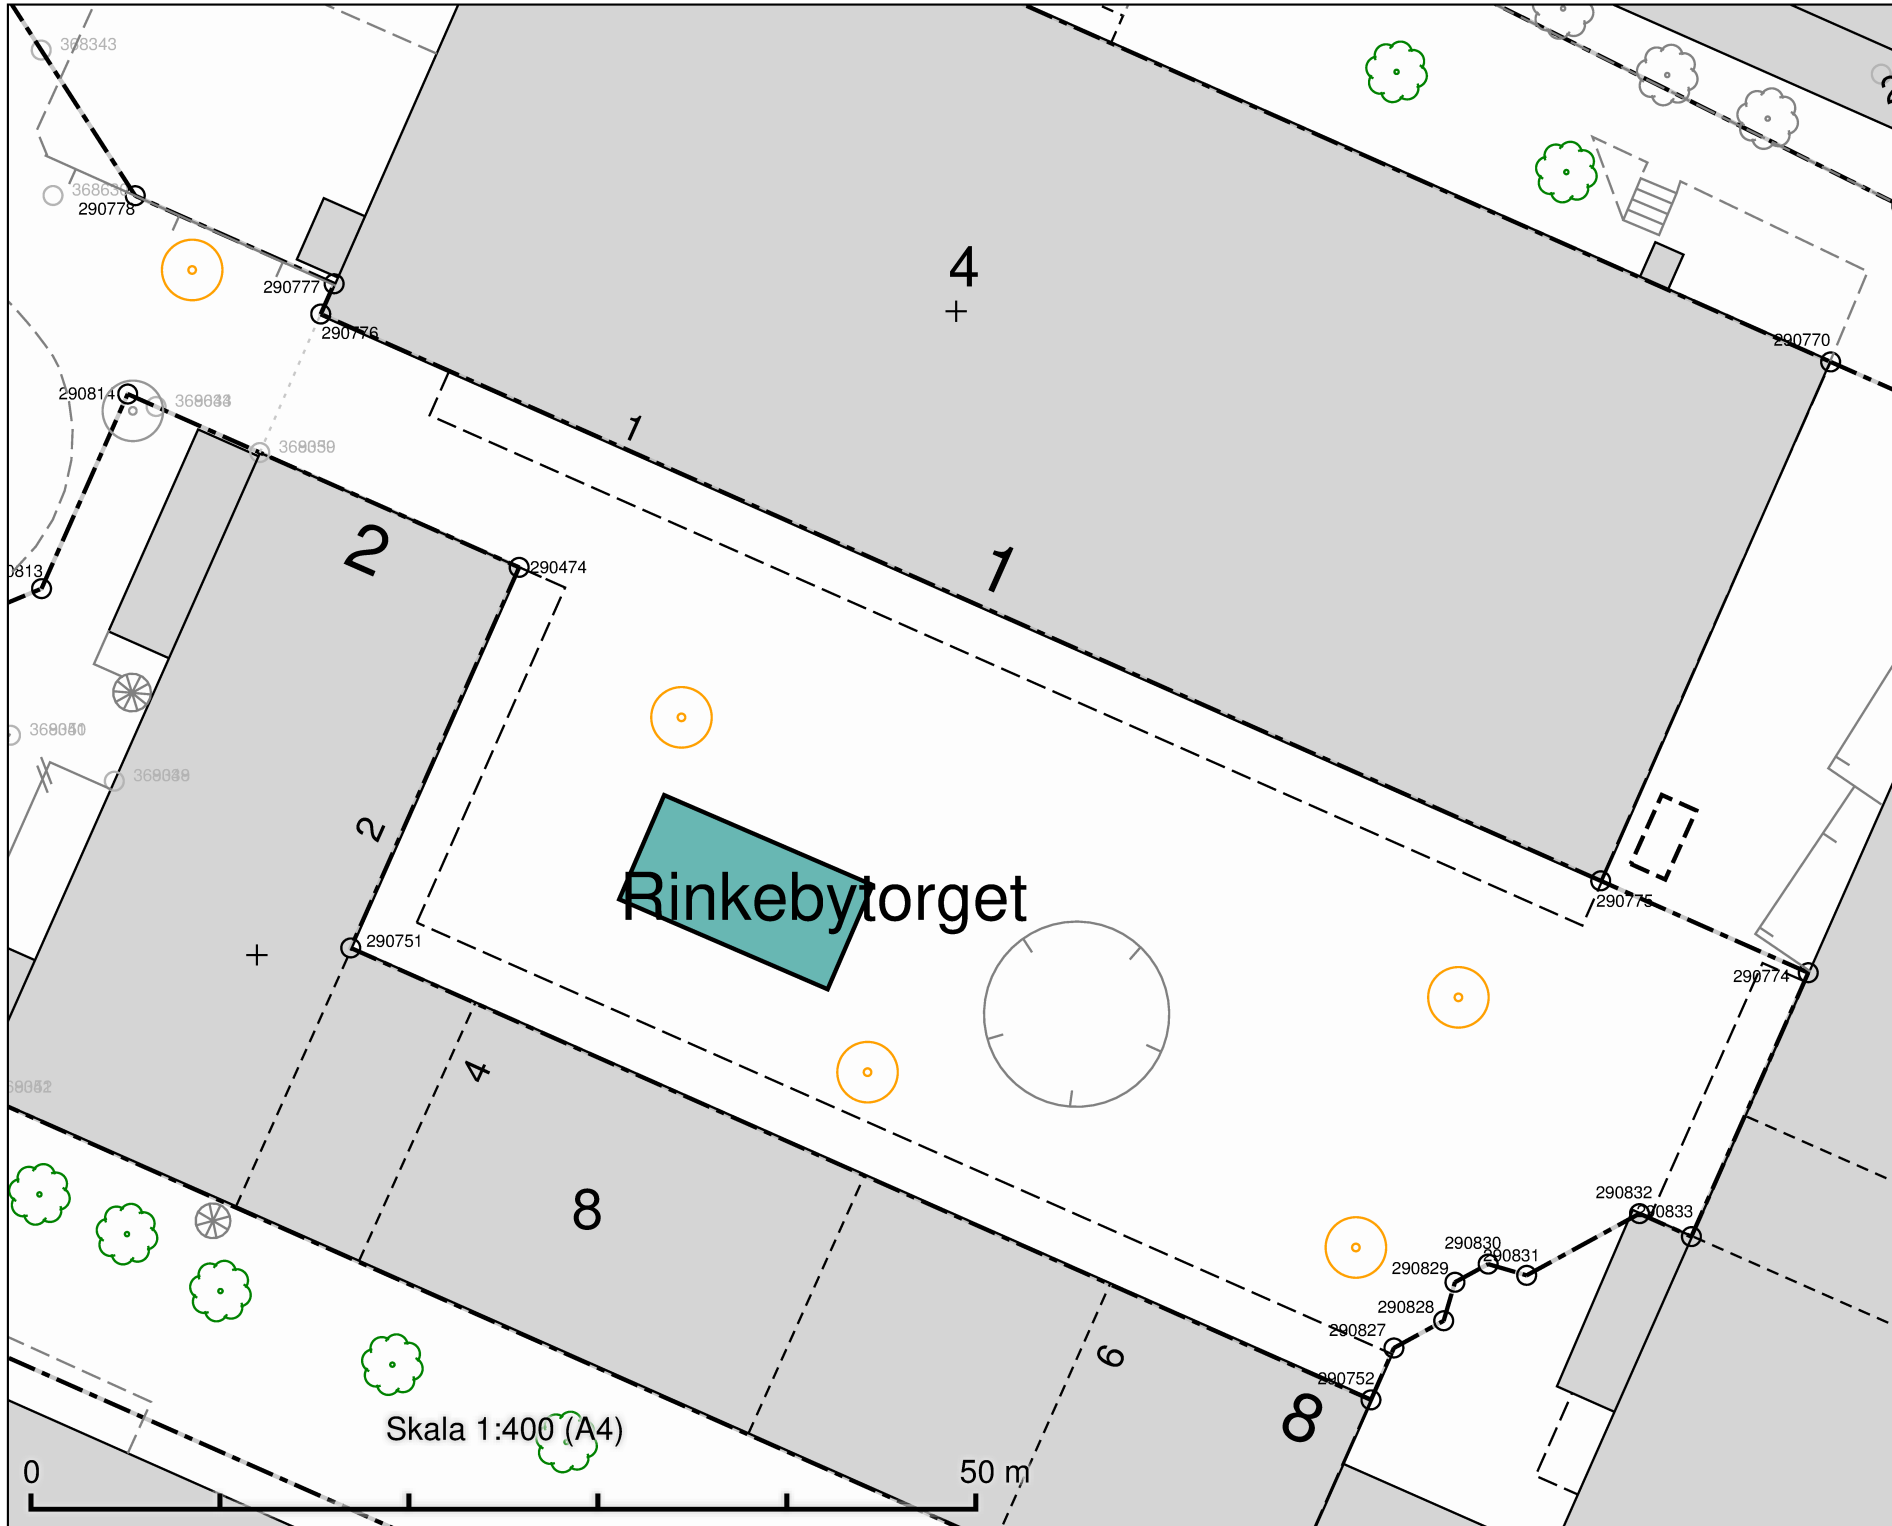

Rinkebytorget
Salutorgsyta 72 m²

Rinkebytorget

Skala 1:400 (A4)

50 m

DATUM:	2021-09-08
REV.DATUM:	
TRAFIKKONTORET	
Salutorgsytor Rinkebytorget	
Enligt lokala ordningsföreskrifter för torghandeln i Stockholms kommun	
Skala 1:400 A4	Ritningens