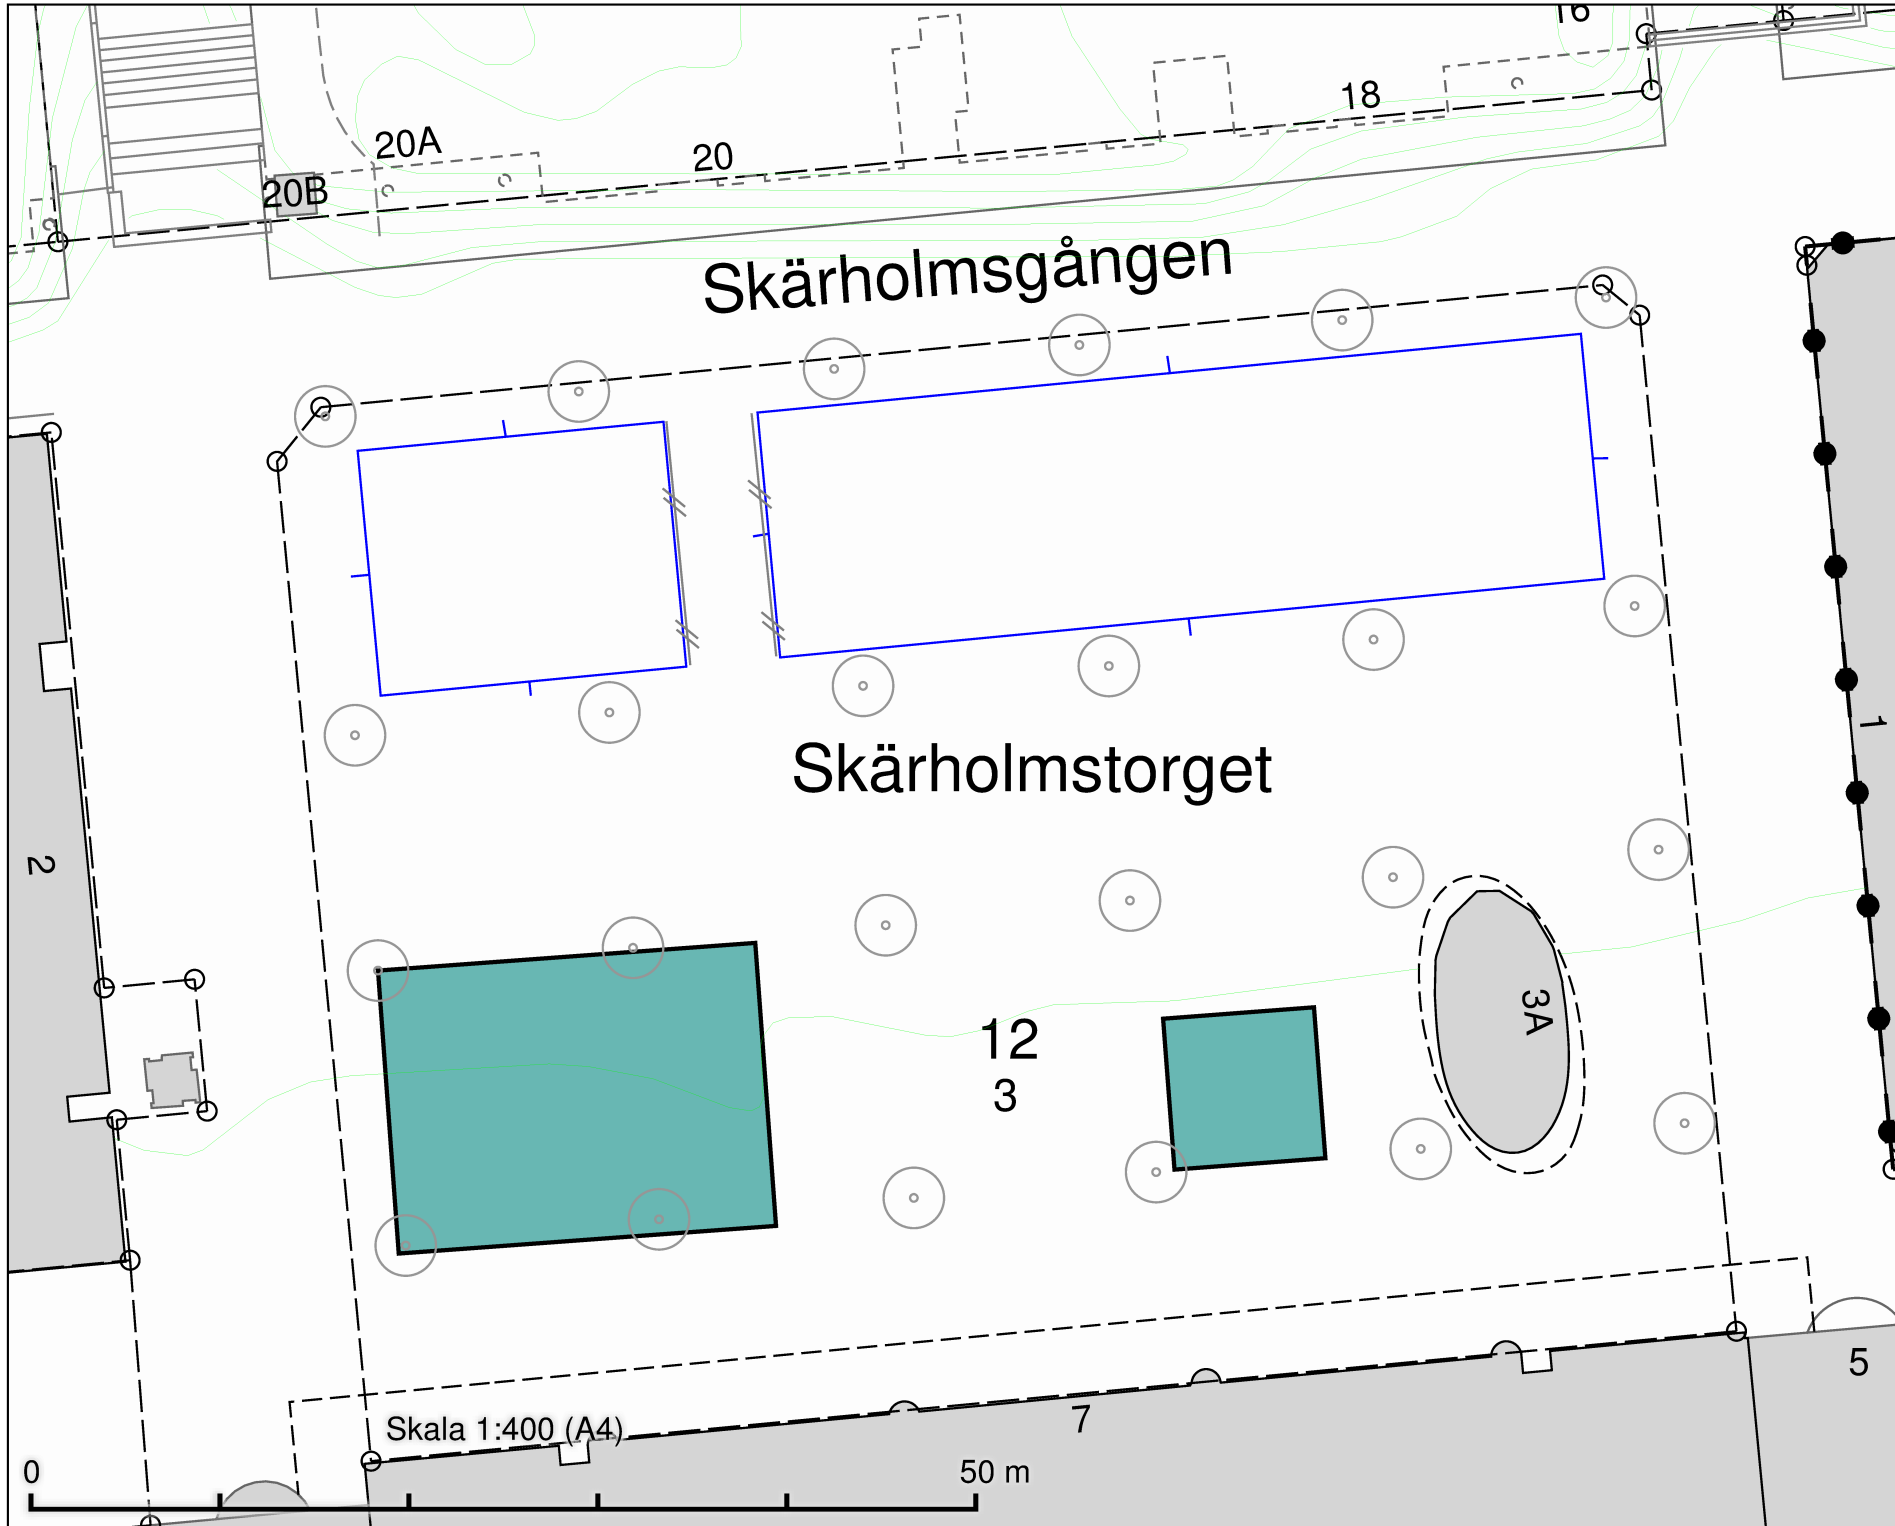

Skärholmstorget
Salutorgsyta 300 m²
Salutorgsyta 64 m²

DATUM:	2021-09-09
REV.DATUM:	
TRAFIKKONTORET	
Salutorgsytor Skärholmstorget	
Enligt lokala ordningsföreskrifter för torghandel i Stockholms kommun	
Skala 1:400 A4	Ritningnr