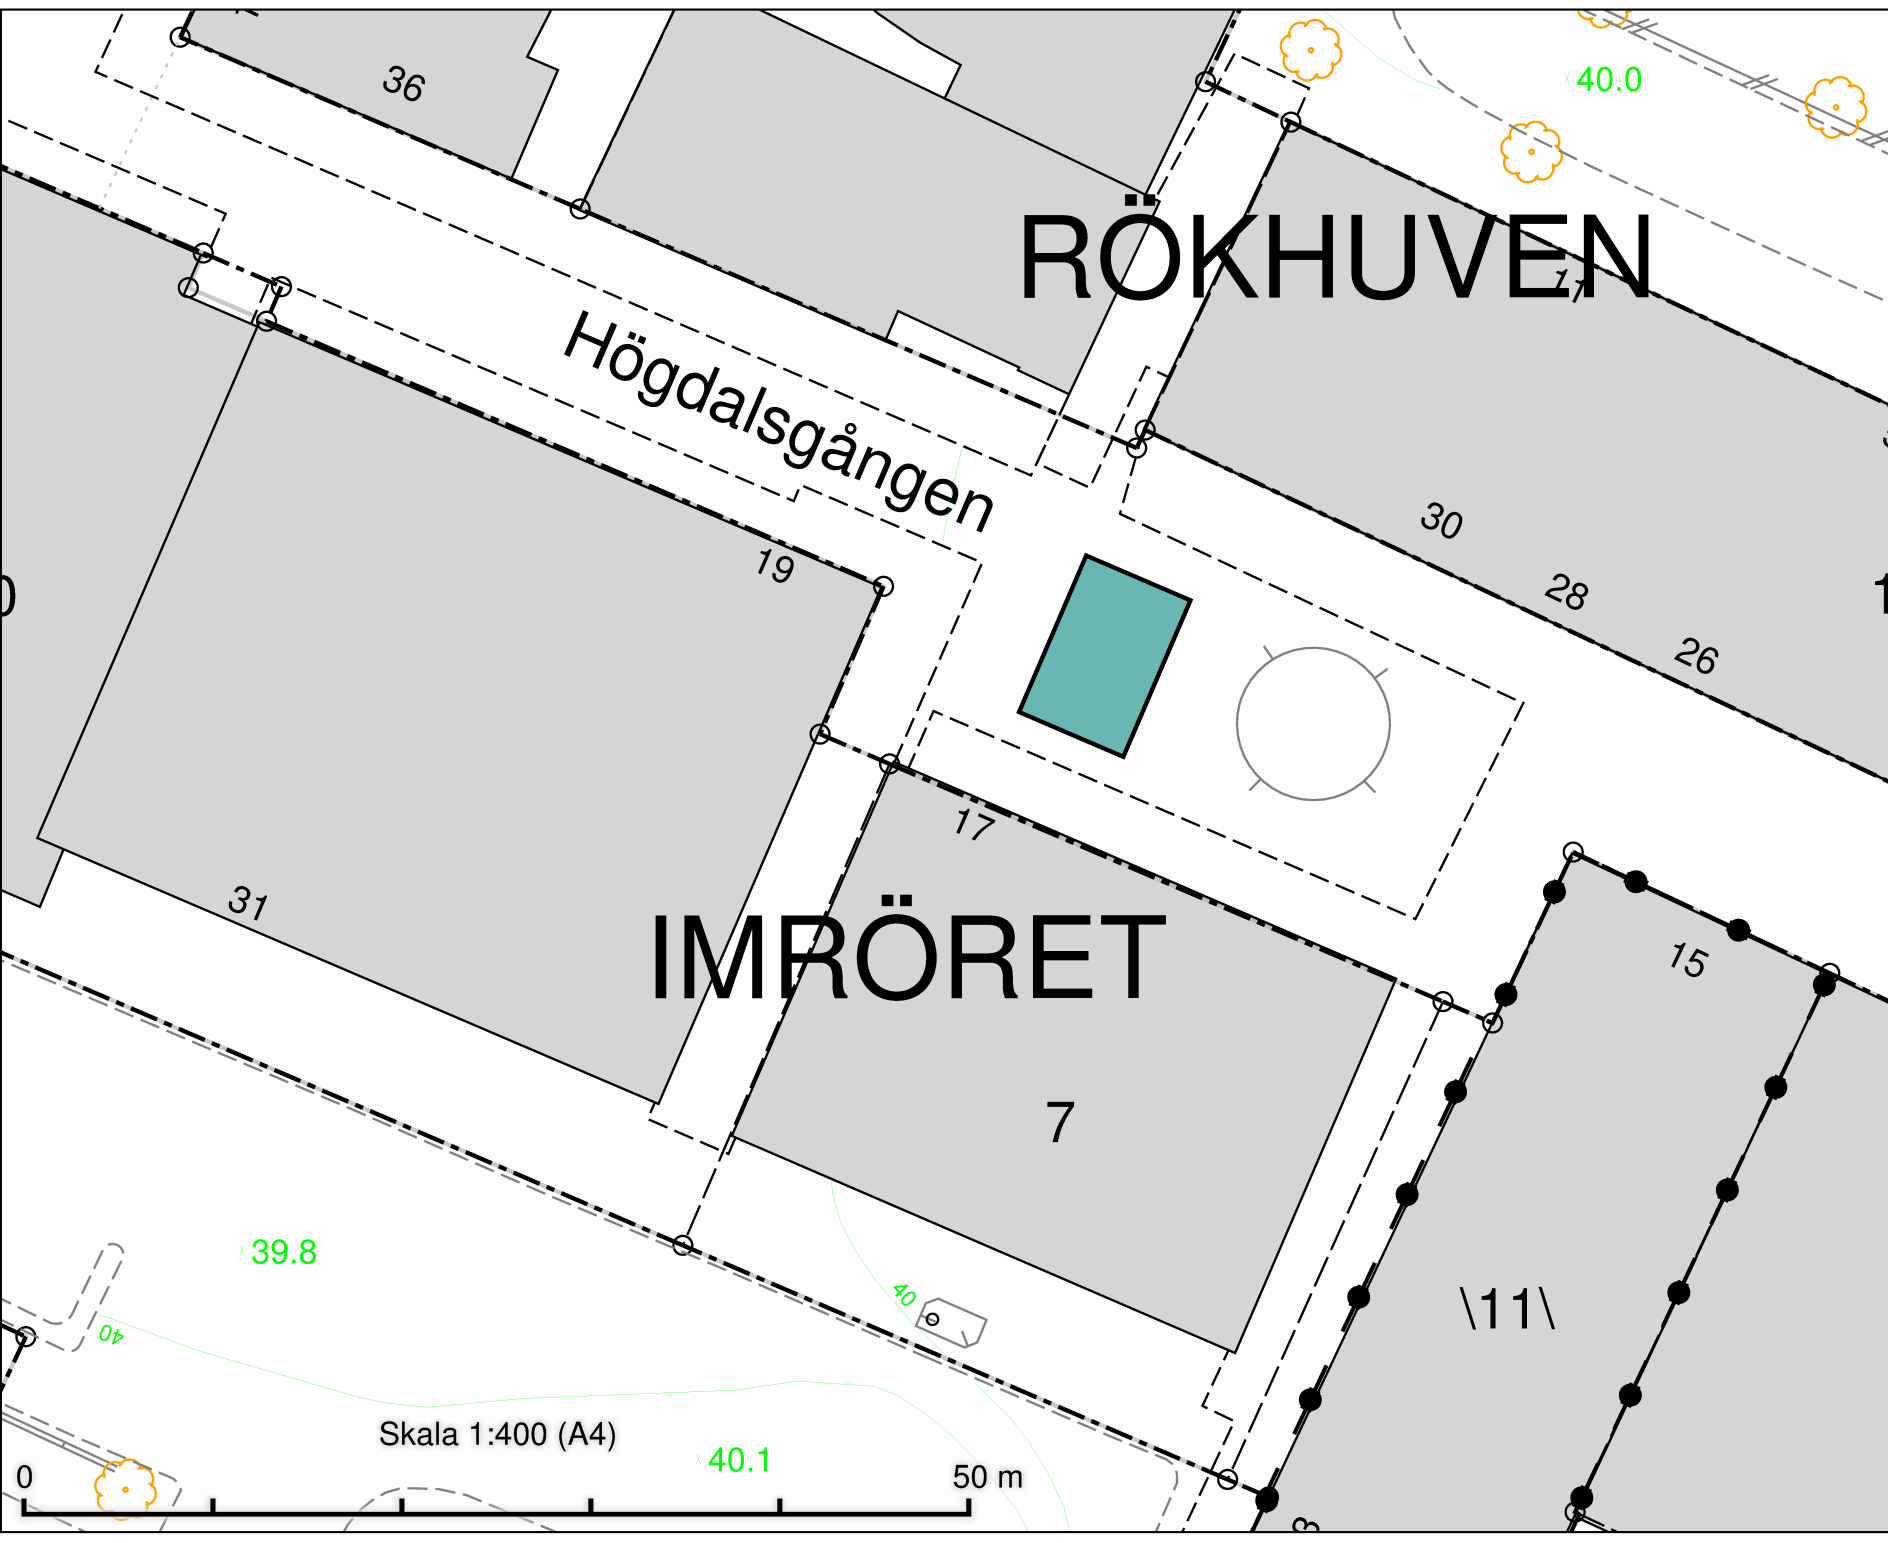

BÅGC

50 m

RÖKHUVEN

Högdalsgången

IMRÖRET

Högdalsgången
Salutorgsyta 54 m²

DATUM:	2021-09-07
REV.DATUM:	
	TRAFIKKONTORET
Salutorgsytor Högdalsgången	
Enligt lokala ordningsföreskrifter för torghandel i Stockholms kommun	
Skala 1:400 A4	Ritningens