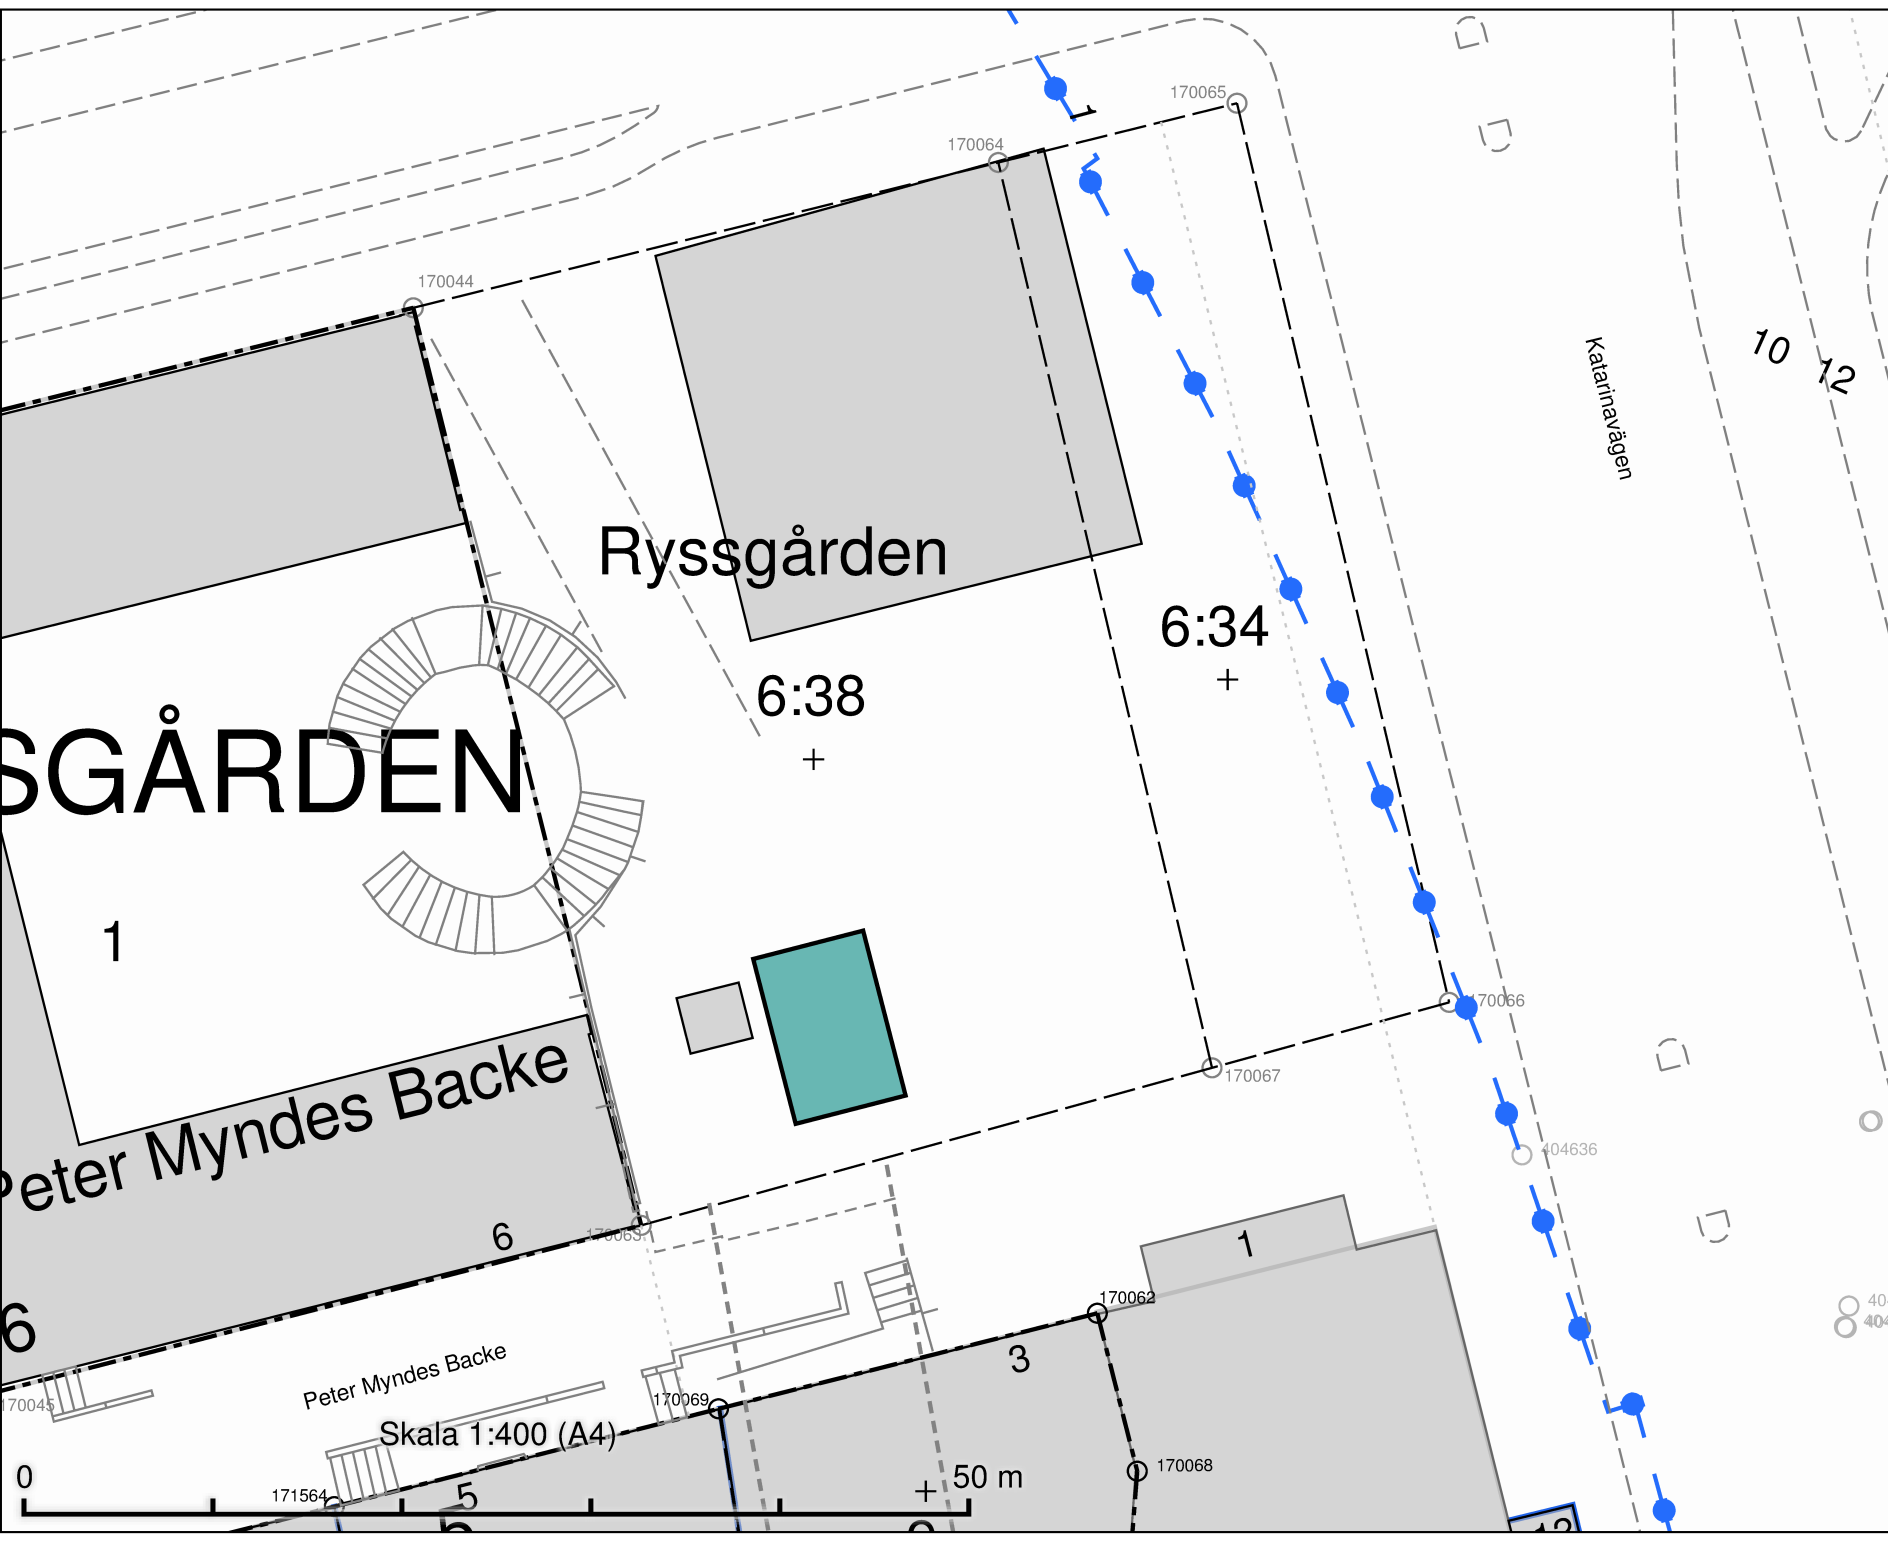

Ryssgården (Slussen)
Salutorgsyta 54 m²

RYSSGÅRDEN

Peter Myndes Backe

6

170045

Peter Myndes Backe

Skala 1:400 (A4)

171564

5

50 m

170069

3

170062

1

170068

170064

170065

170044

Ryssgården

6:38

+

6:34

+

Katarinavägen

10

12

170066

170067

404636

40
40

DATUM: 2021-09-08

REV.DATUM:

TRAFIKKONTORET

Salutorgsytor
Ryssgården (Slussen)

Enligt lokala ordningsföreskrifter för
torghandel i Stockholms kommun

Skala 1:400
A4

Ritningen