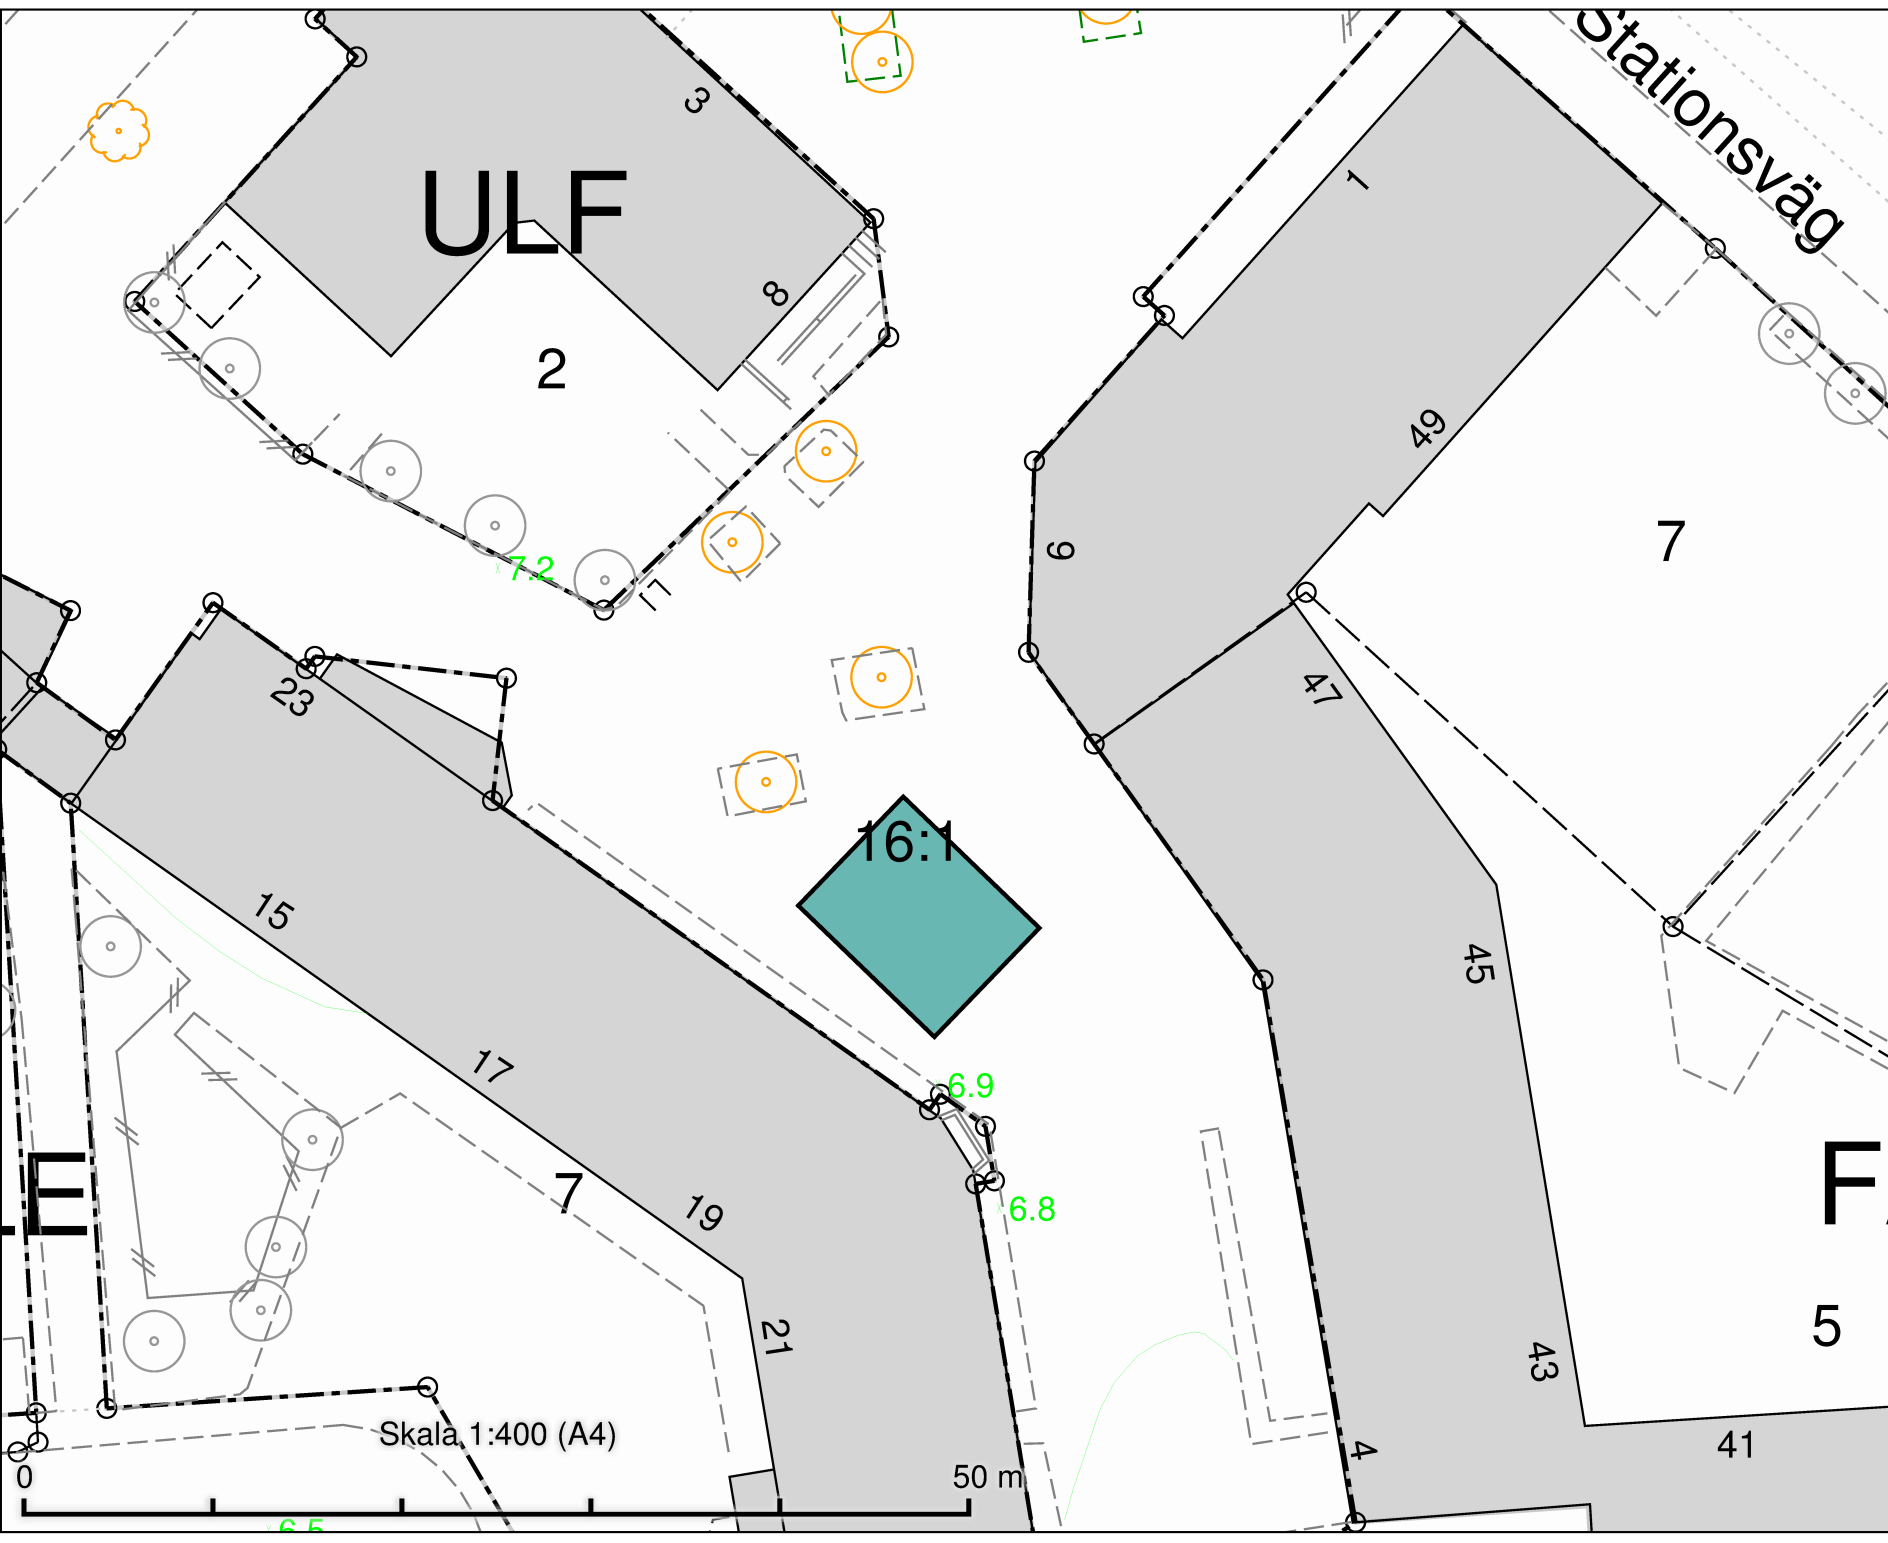

Spånga Torg
Salutorgsyta 80 m²

DATUM:	2021-09-09
REV.DATUM:	
TRAFIKKONTORET	
F	
5	
Salutorgsytor Spånga torg	
Enligt lokala ordningsföreskrifter för torghandel i Stockholms kommun	
Skala 1:400 A4	Ritningens

Skala 1:400 (A4)

50 m

6.5

7.2

6.9

6.8

16:1

ULF

Stationsväg