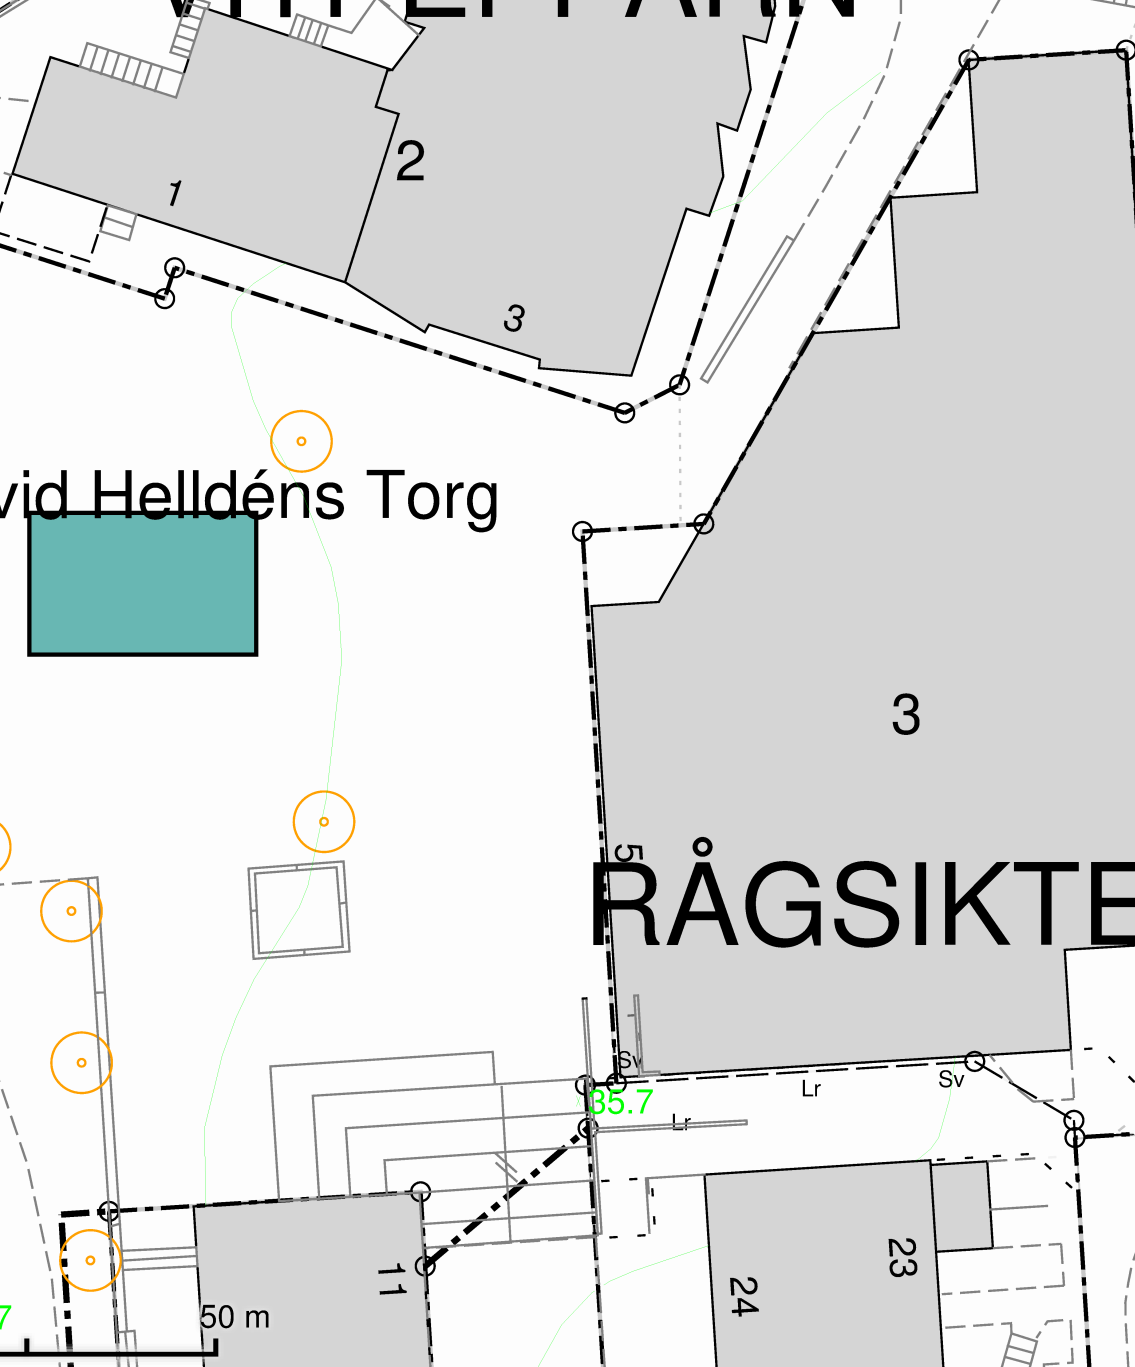

David Helldéns Torg
Salutorgsyta 90 m²

David Helldéns Torg

RÅGSIKTE

Pepparvägen

Peppartorget

Skala 1:400 (A4)

33.9

34.7

35.7

50 m

DATUM:	2021-11-09
REV.DATUM:	
	TRAFIKKONTORET
Salutorgsytor David Helldéns Torg	
Enligt lokala ordningsföreskrifter för torghandel i Stockholms kommun	
Skala 1:400 A4	Ritningens

Farsta Torg
Salutorgsyta 280 m²