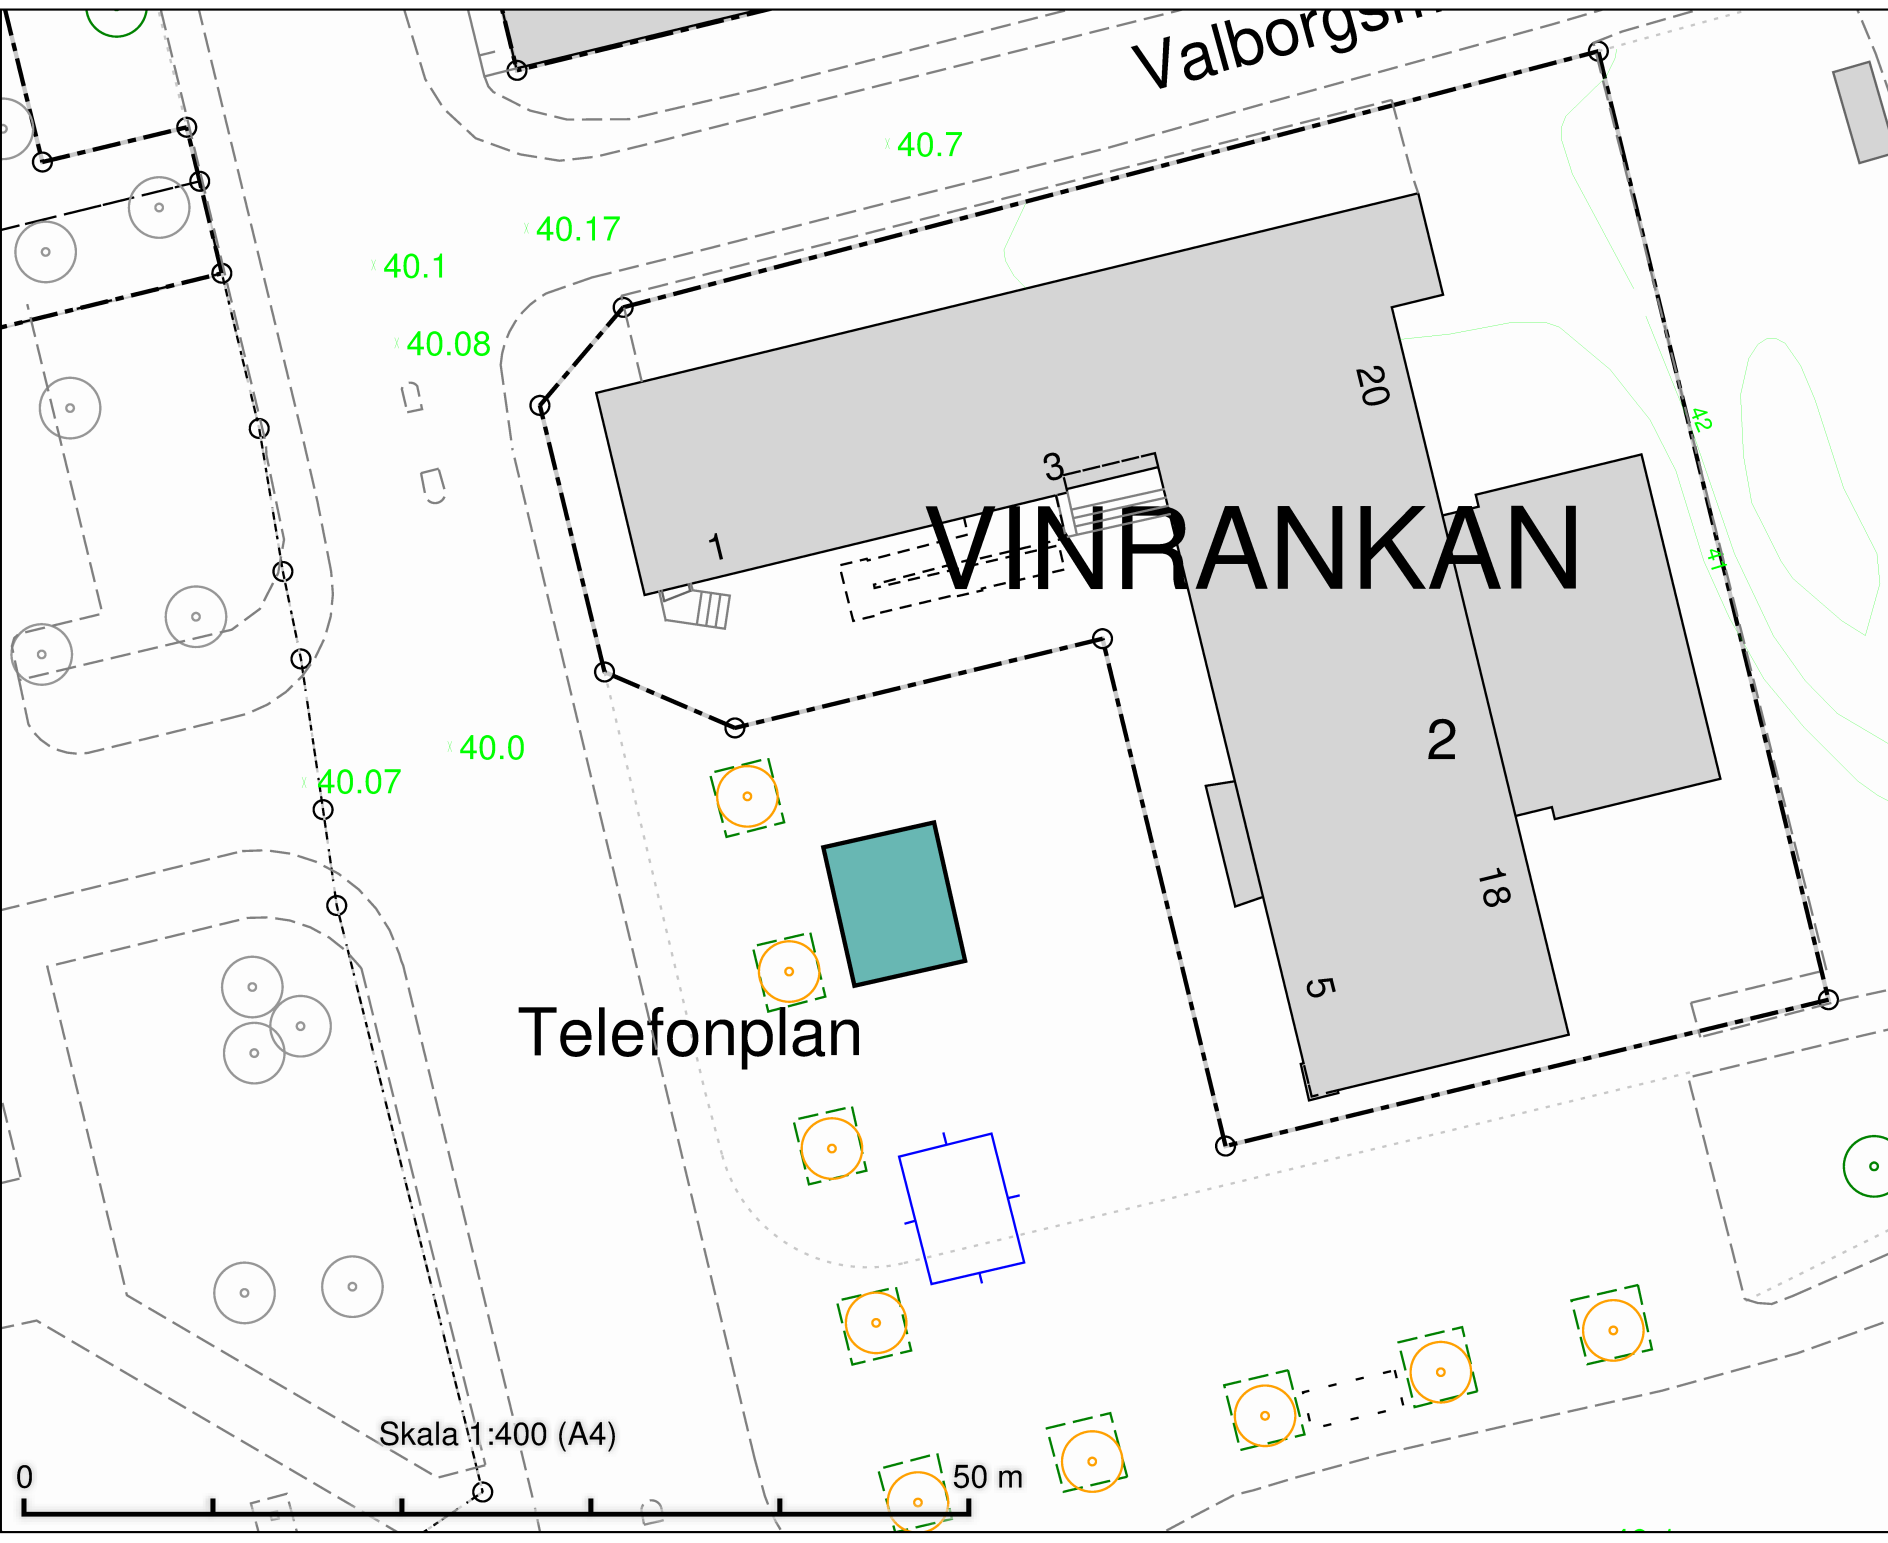

Telefonplan
Salutorgsyta 45 m²

DATUM:	2021-09-09
REV.DATUM:	
TRAFIKKONTORET	
Salutorgsytor Telefonplan	
Enligt lokala ordningsföreskrifter för torghandel i Stockholms kommun	
Skala 1:400 A4	Ritning nr