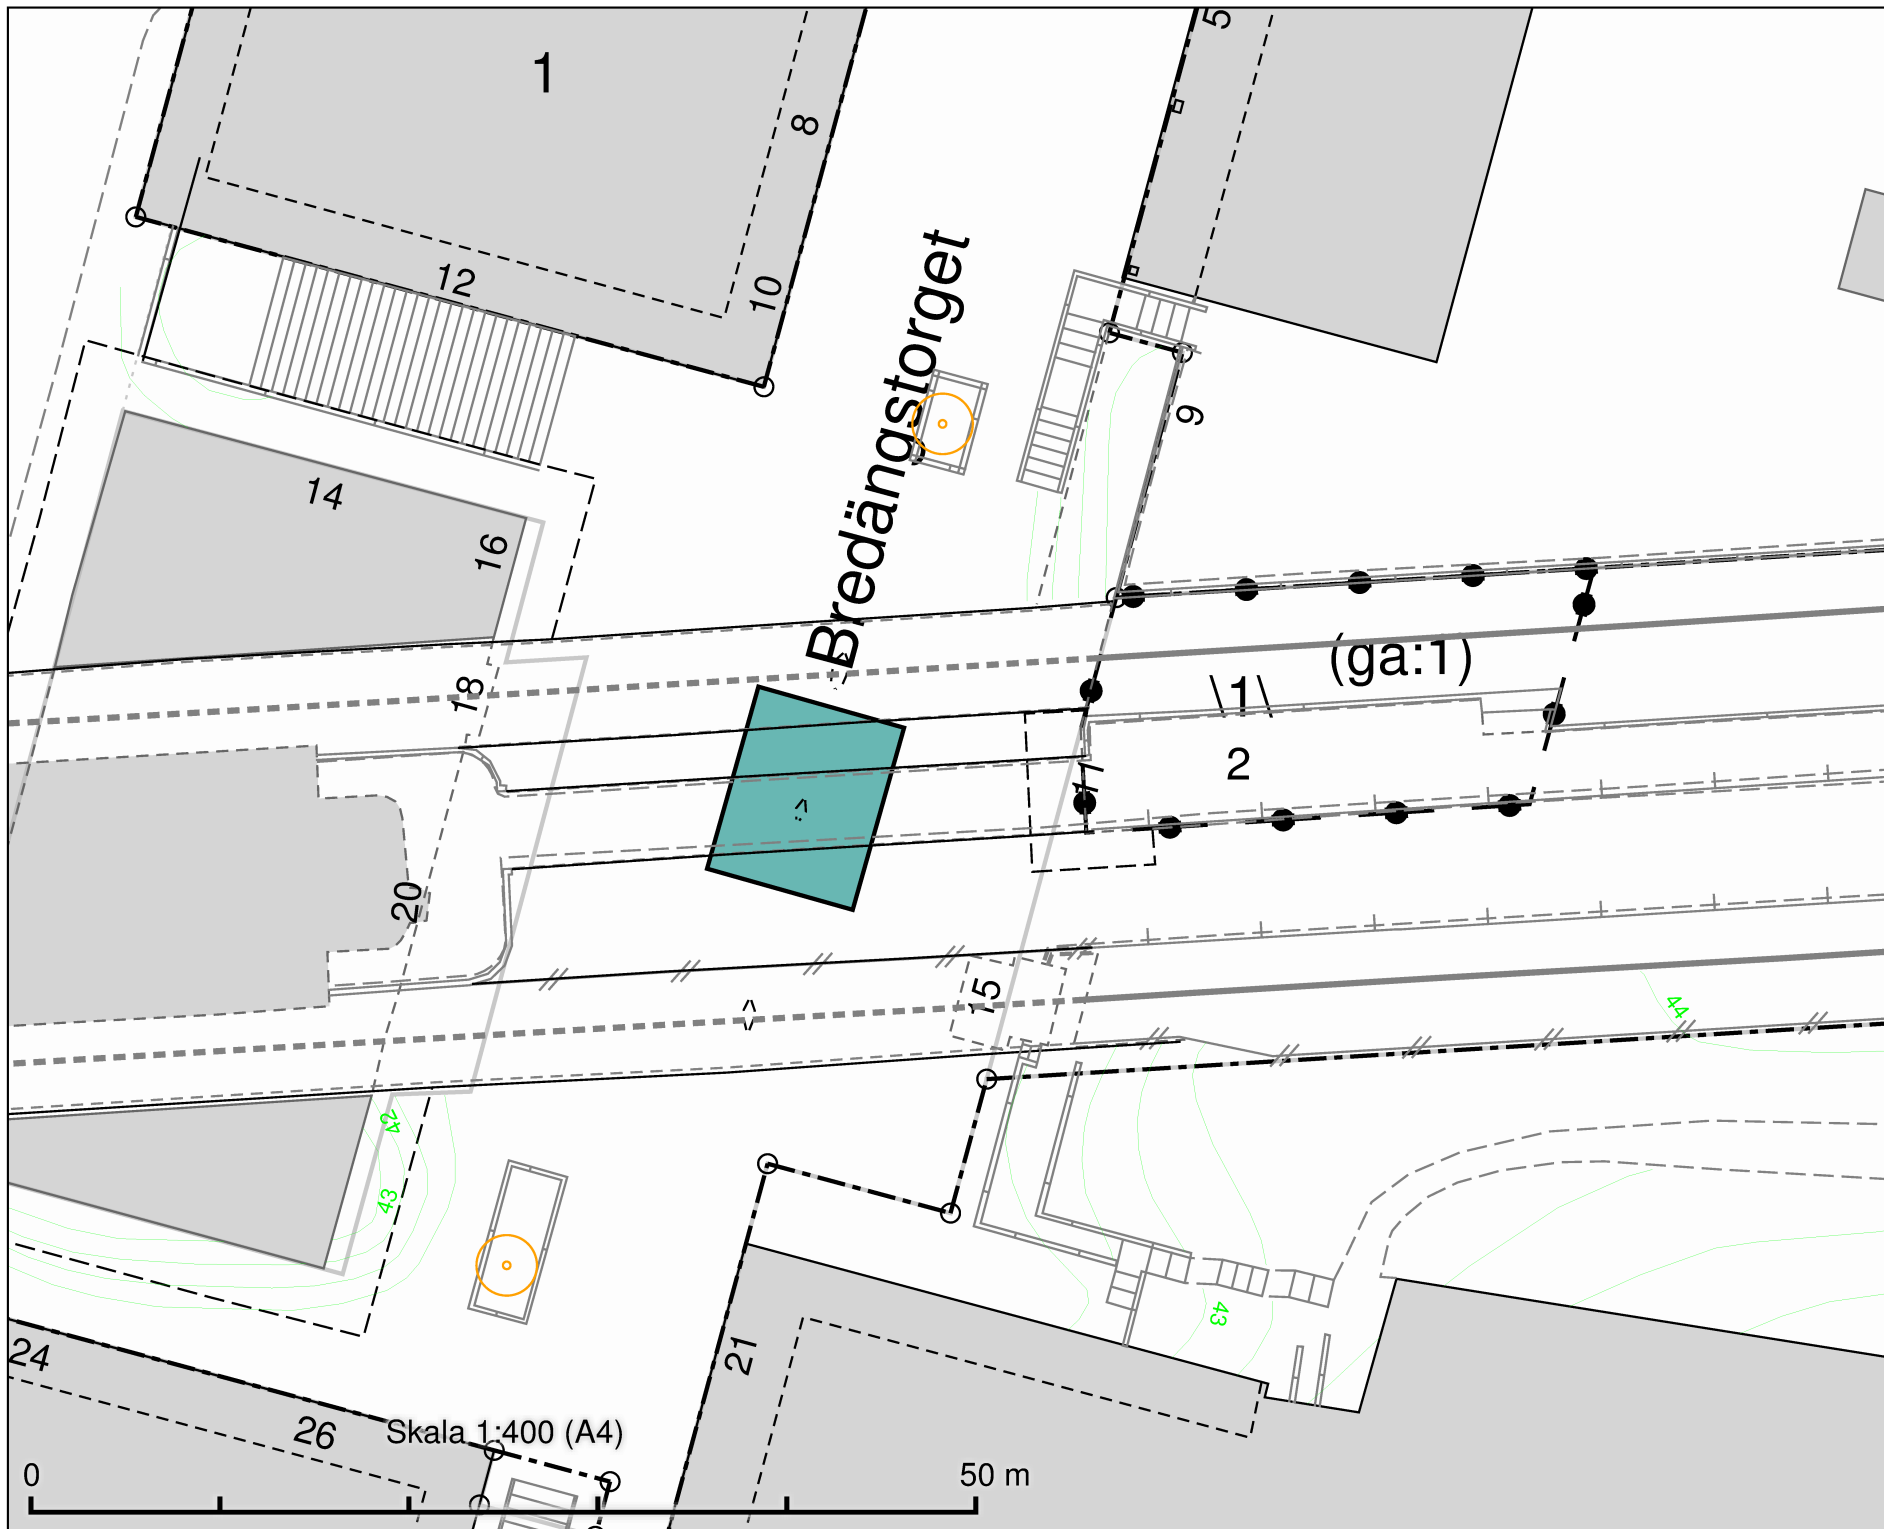

Bredängstorget
Salutorgsyta 80 m²

DATUM:	2021-09-06
REV.DATUM:	
	TRAFIKKONTORET
Salutorgsytor Bredängstorget	
Enligt lokala ordningsföreskrifter för torghandel i Stockholms kommun	
Skala 1:400 A4	Ritningens