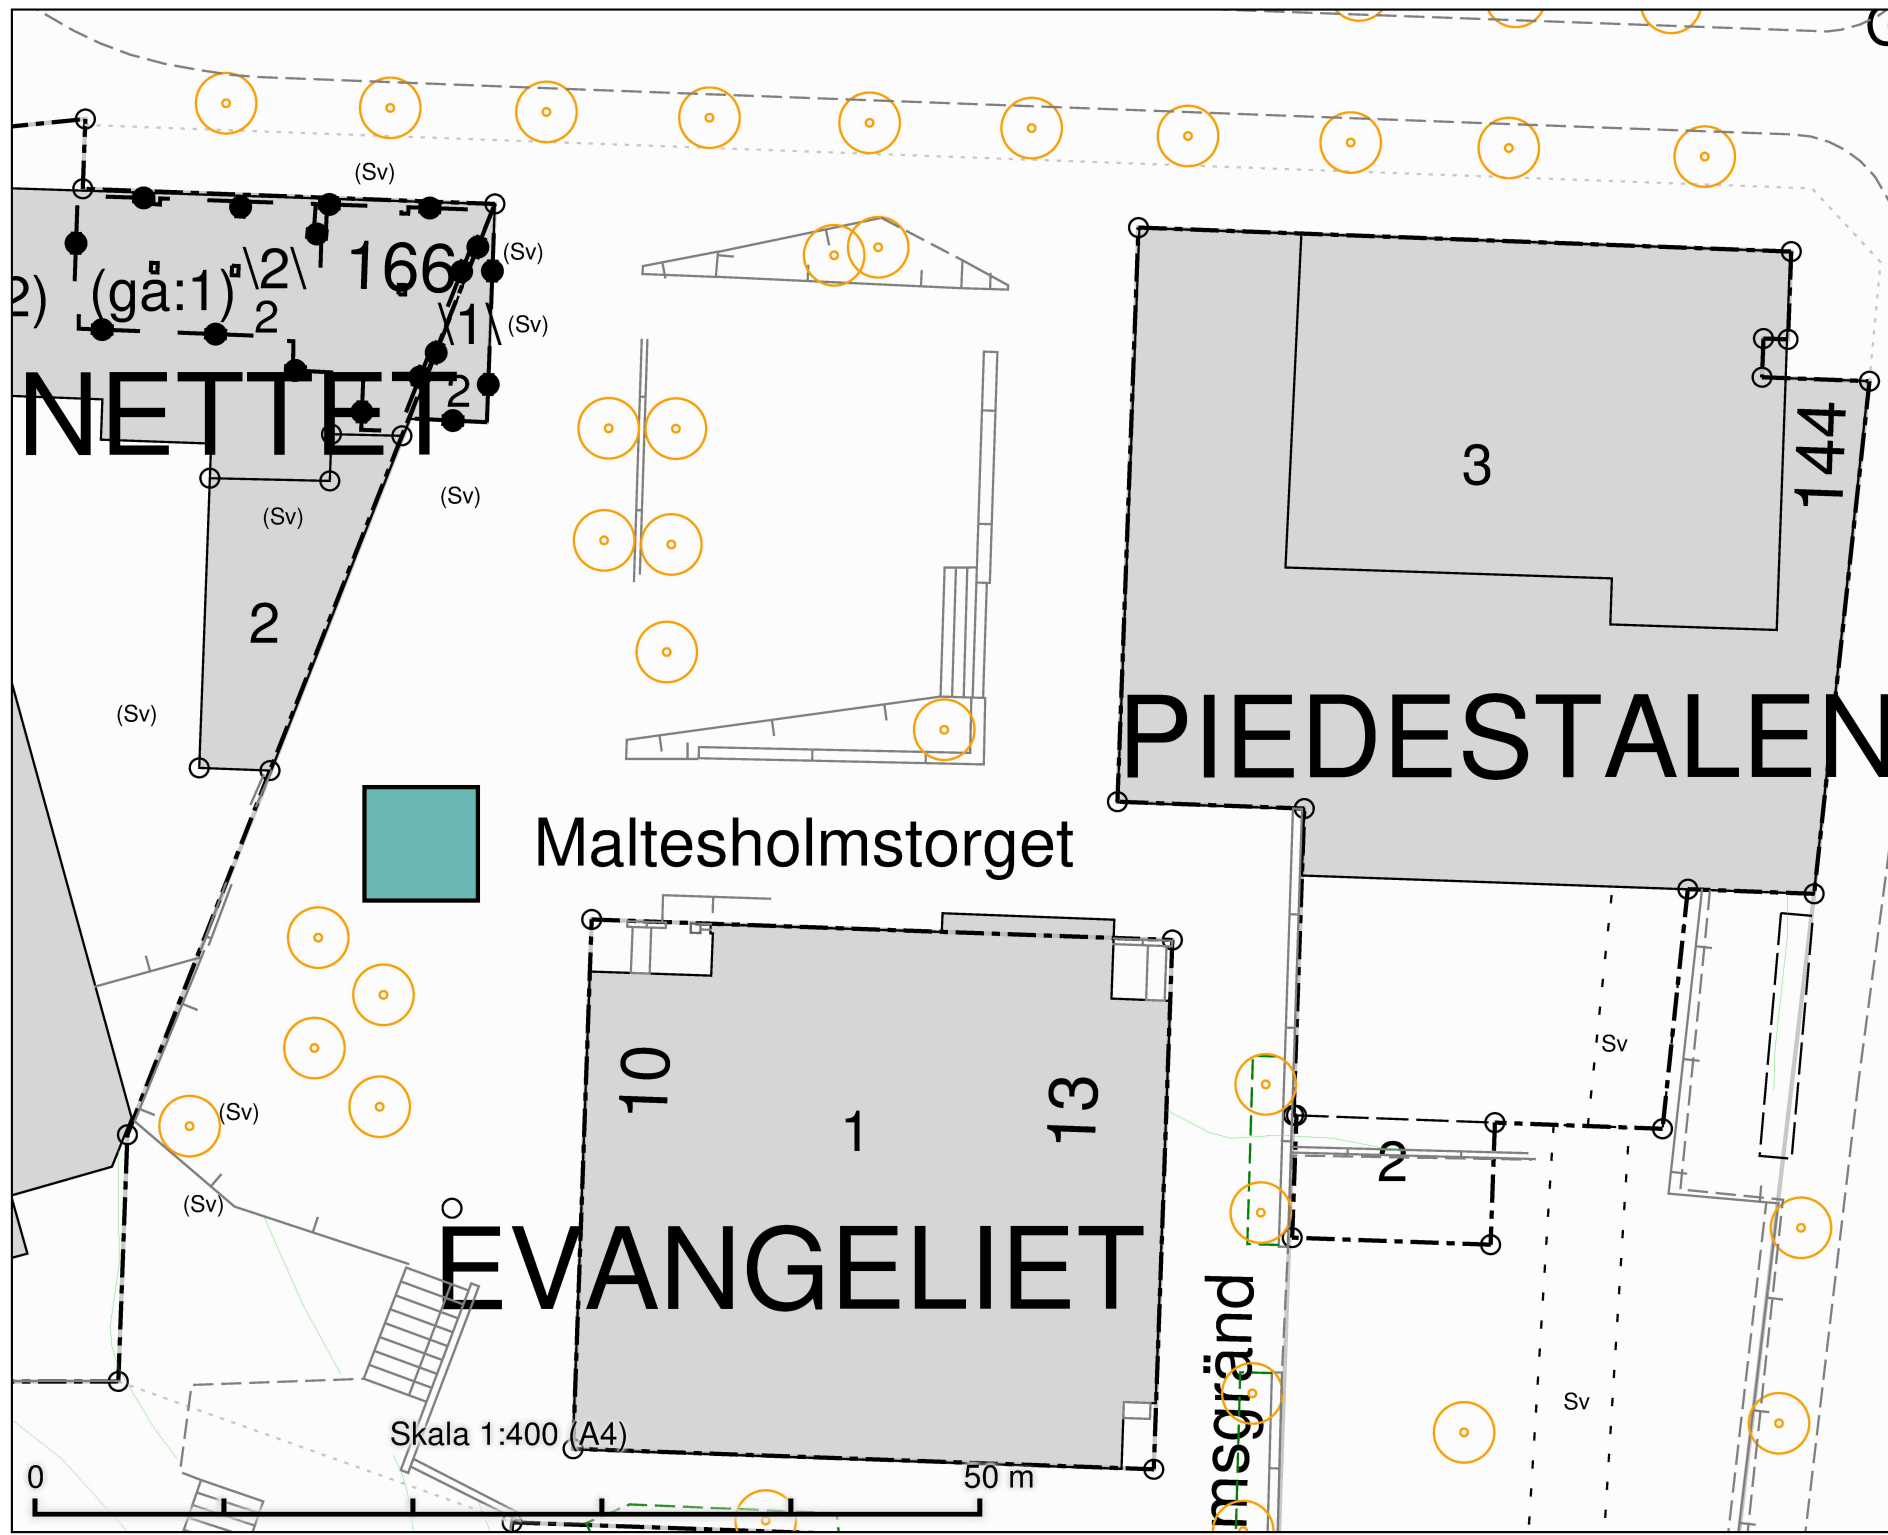

Maltesholmstorget
Salutorgsyta 36 m²

$$2) \left(\frac{g\ddot{a}:1}{2} \right)^{\frac{1}{2}} \sqrt{\frac{2}{2}} \quad 166$$

NETTET

PIEDESTALEN

EVANGELIET

Maltesholmstorget

Skala 1:400 (A4)

50 m

DATUM:	2021-09-09
REV.DATUM:	
TRAFIKKONTORET	
Salutorgsytor Maltesholmstorget	
Enligt lokala ordningsföreskrifter för torghandel i Stockholms kommun	
Skala 1:400 A4	Ritningens