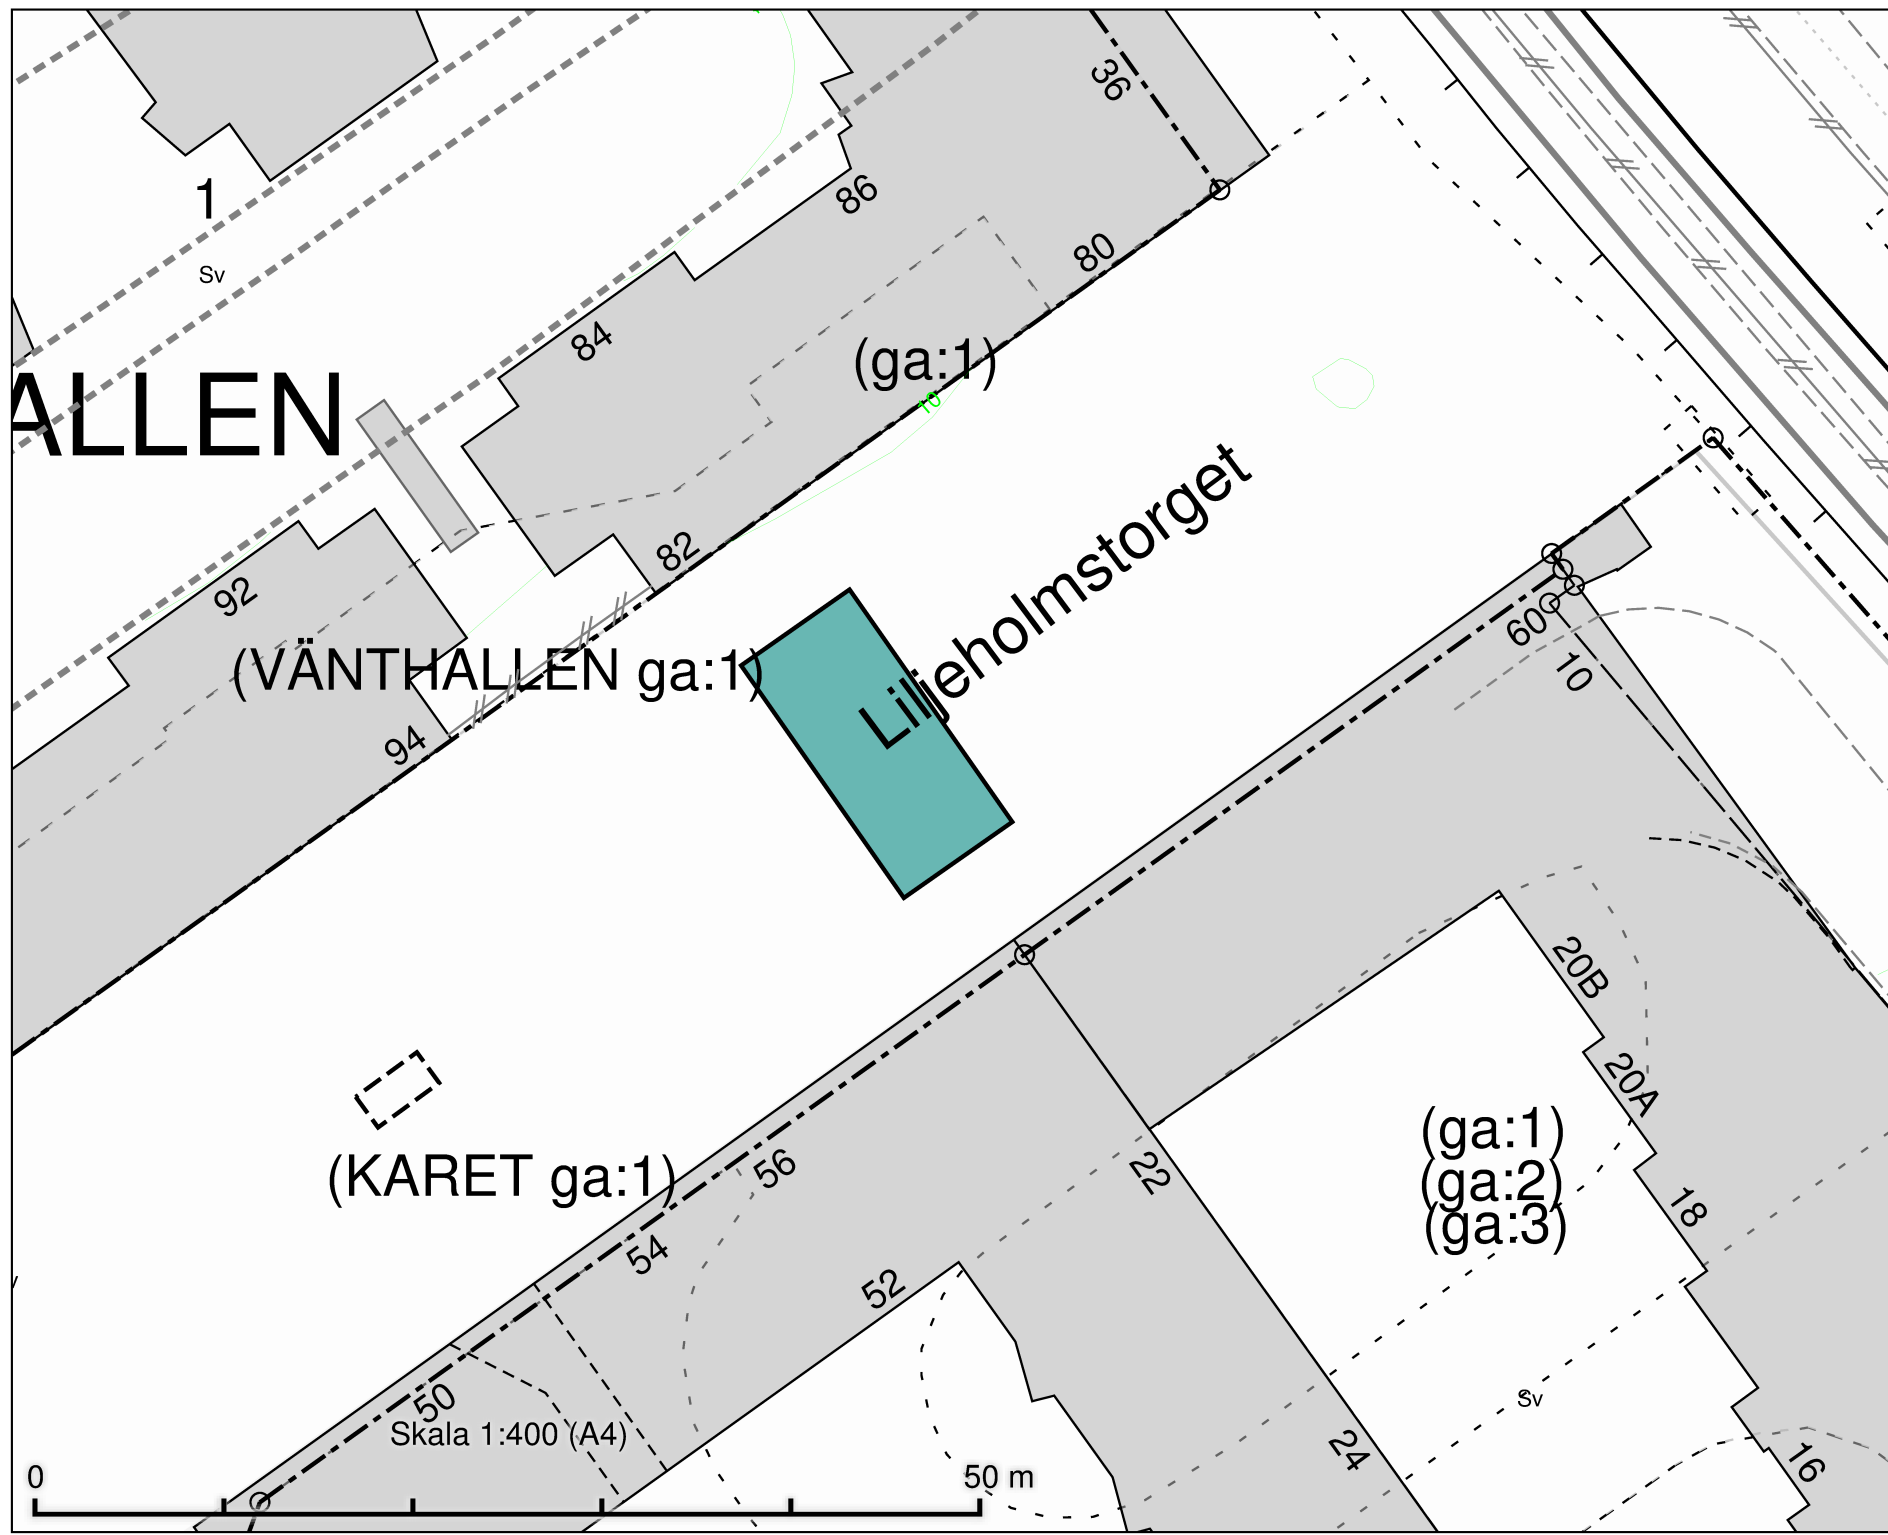

ALLEN

(VÄNTHALLEN ga:1)

(KARET ga:1)

(ga:1)

Liljeholmstorget

(ga:1)
(ga:2)
(ga:3)

Skala 1:400 (A4)

50 m

Liljeholmstorget
Salutorgsyta 105 m²

DATUM:	2021-09-07
REV.DATUM:	
	TRAFIKKONTORET
Salutorgsytor Liljeholmstorget	
Enligt lokala ordningsföreskrifter för torghandel i Stockholms kommun	
Skala 1:400 A4	Ritningens