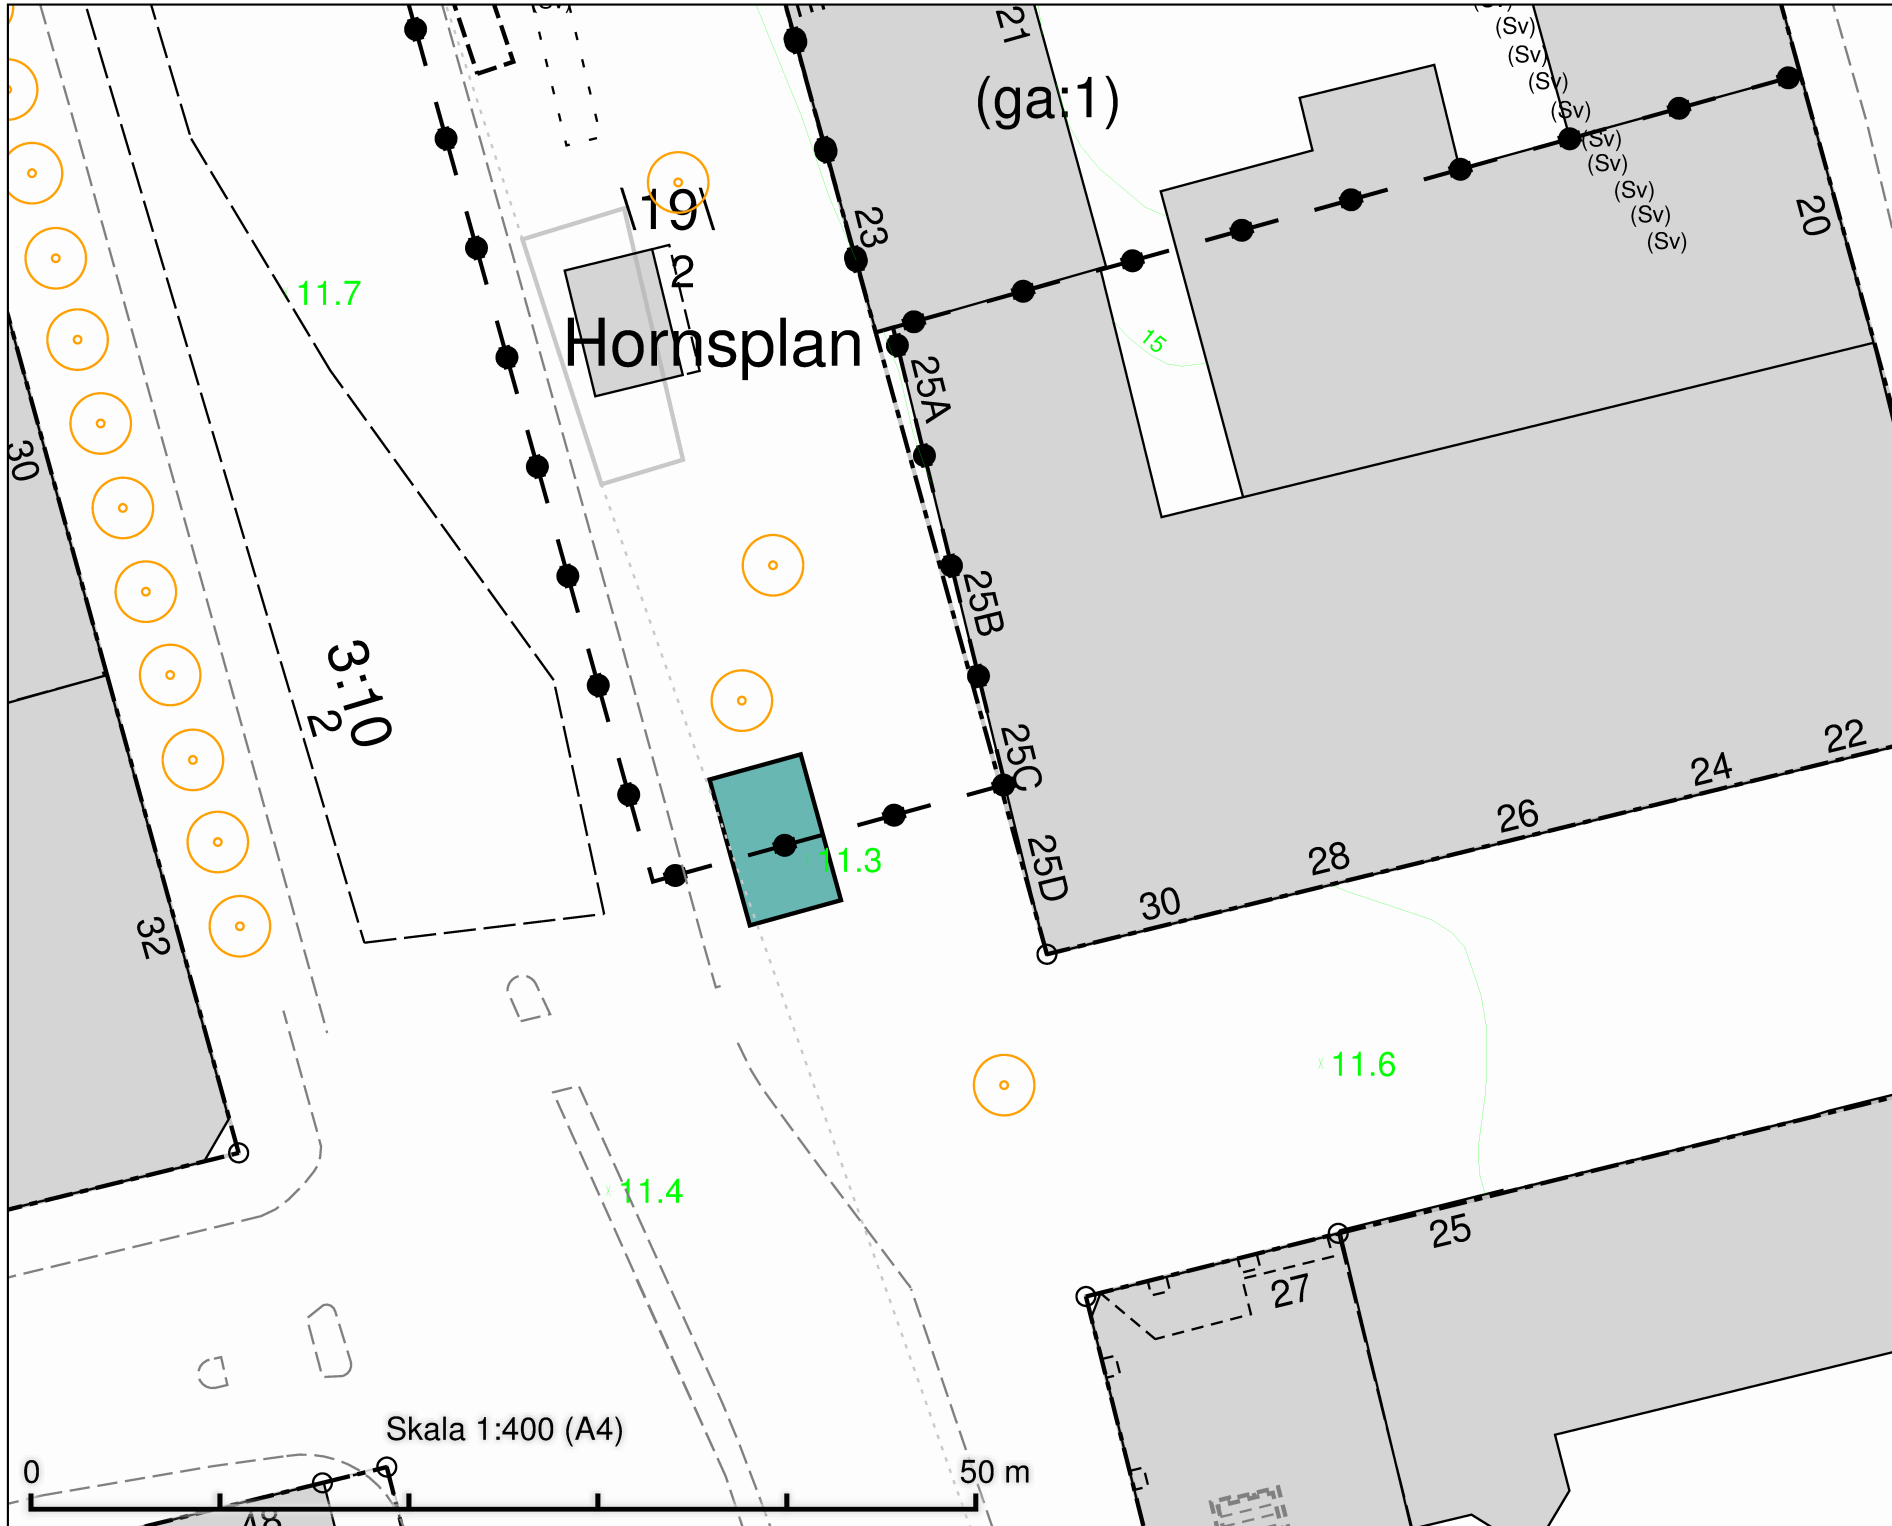

VÄVNADEN

Brommaplan
Salutorgsyta 247 m

Skala 1:400 (A4)

50 m

DATUM:	2021-09-07
REV.DATUM:	
	TRAFIKKONTORET
Salutorgsytor Brommaplan	
Enligt lokala ordningsföreskrifter för torghandel i Stockholms kommun	
Skala 1:400 A4	Ritningens

Gösta Bohmans Plats
Salutorgsyta 108 m²

Gösta Bohmans Plats

Skala 1:400 (A4)

50 m

DATUM:	2021-09-07
REV.DATUM:	
 TRAFIKKONTORET	
Salutorgsytor Gösta Bohmans Plats	
Enligt lokala ordningsföreskrifter för torghandel i Stockholms kommun	
Skala 1:400 A4	Ritningens