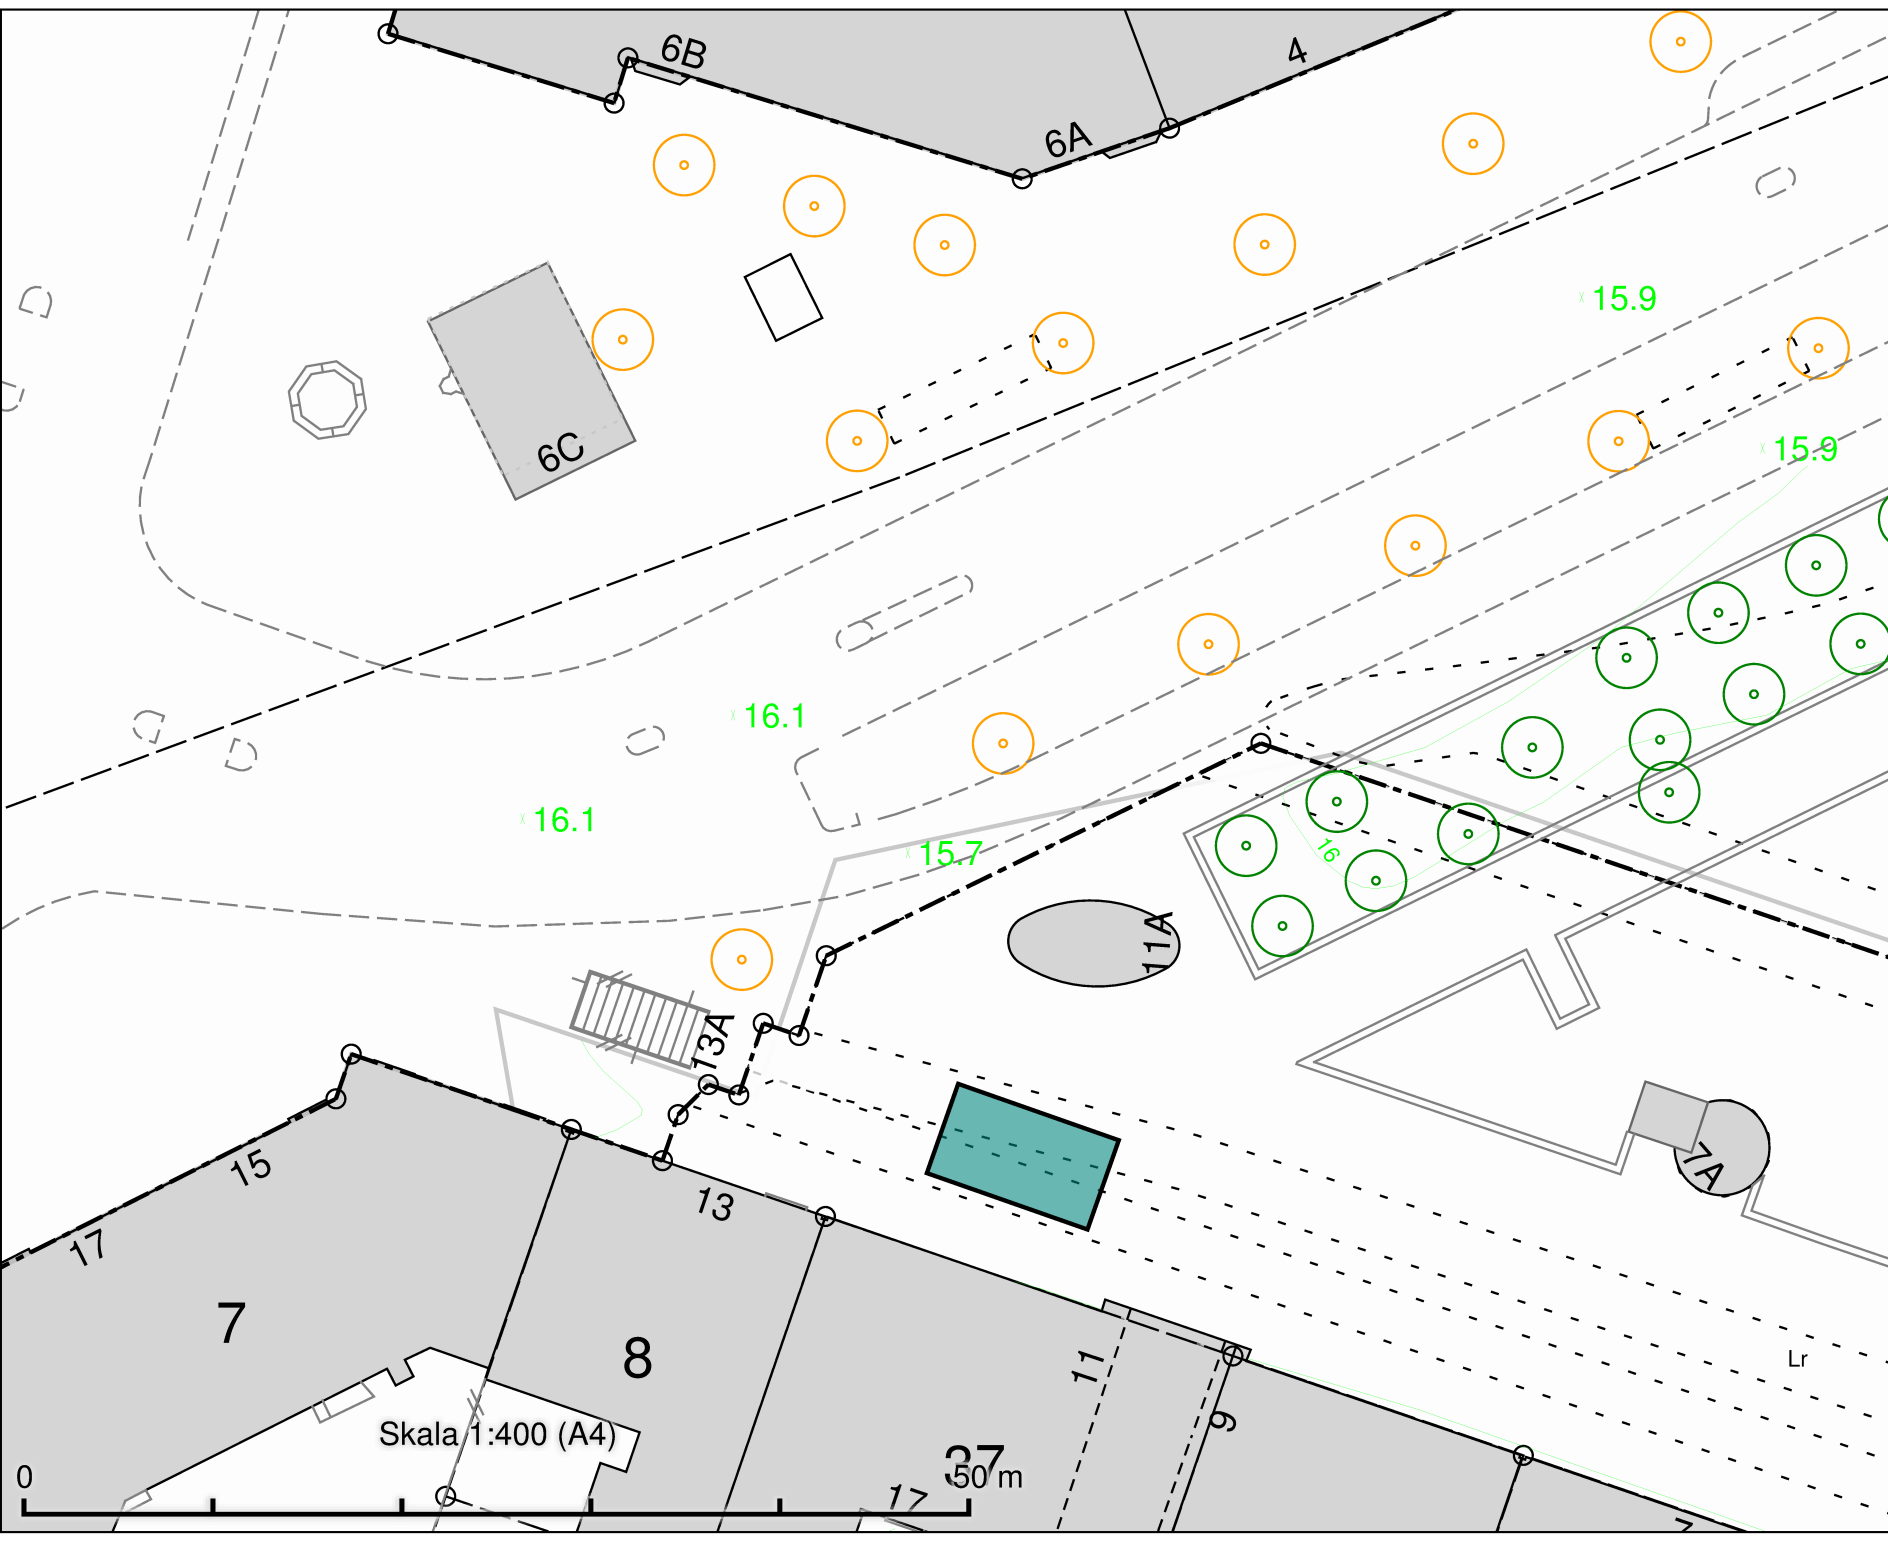

Sankt Eriksplan
Salutorgsyta 45 m²

DATUM:	2021-09-09
REV.DATUM:	
	TRAFIKKONTORET
Salutorgsytor Sankt Eriksplan	
Enligt lokala ordningsföreskrifter för torghandel i Stockholms kommun	
Skala 1:400 A4	Ritning nr