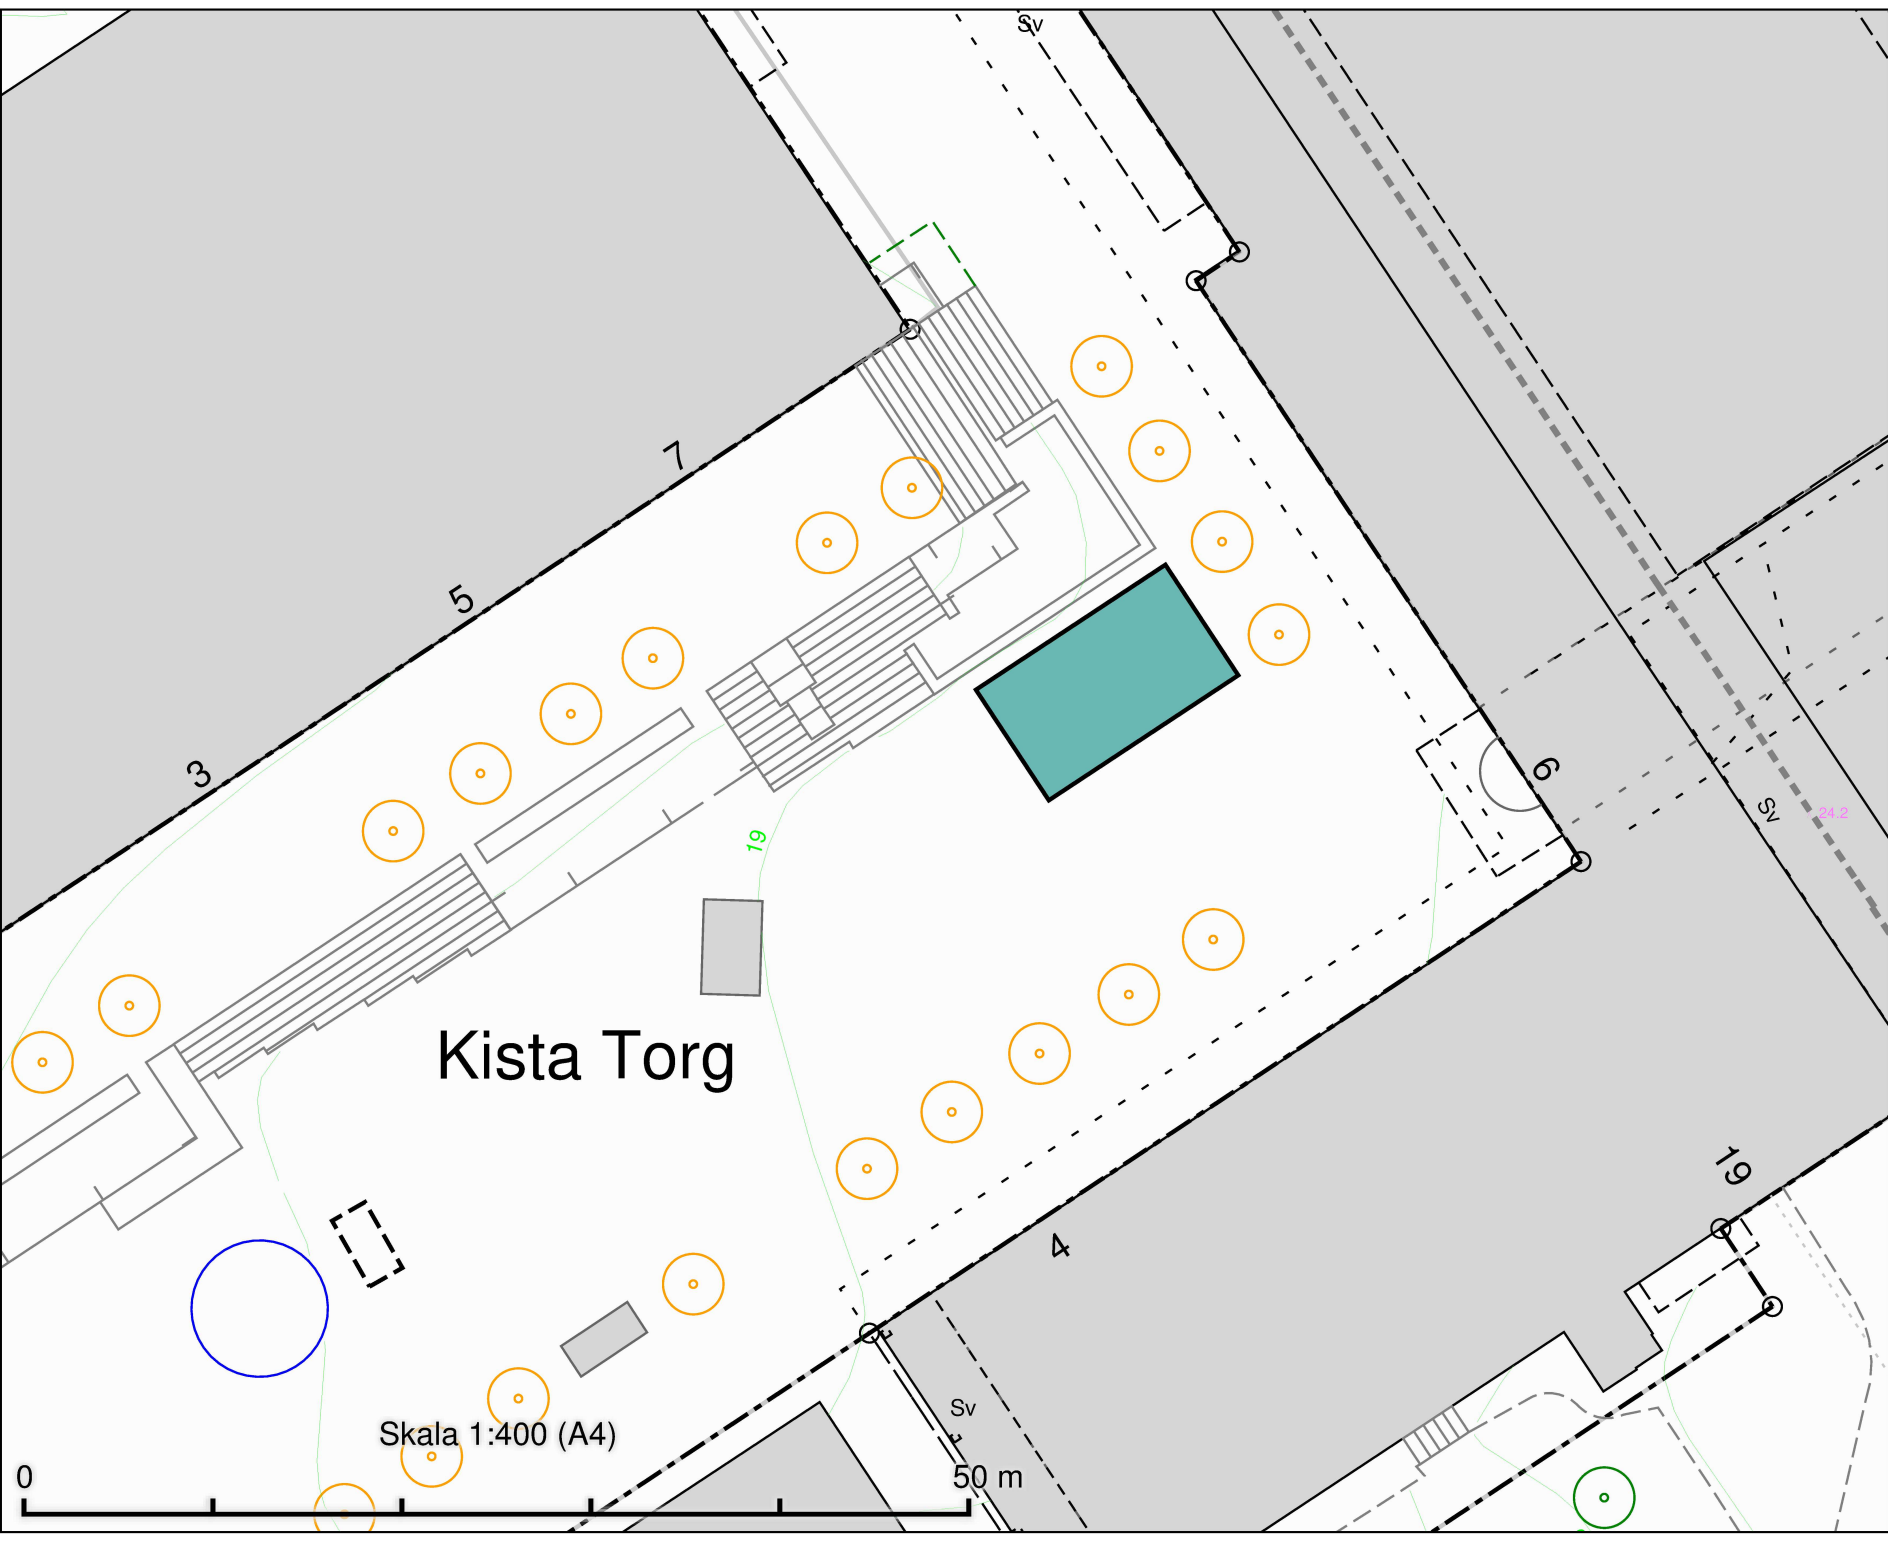

Kista Torg
Salutorgsyta 84 m²

DATUM:	2021-09-07
REV.DATUM:	
TRAFIKKONTORET	
Salutorgsytor Kista Torg	
Enligt lokala ordningsföreskrifter för torghandel i Stockholms kommun	
Skala 1:400 A4	Ritningens