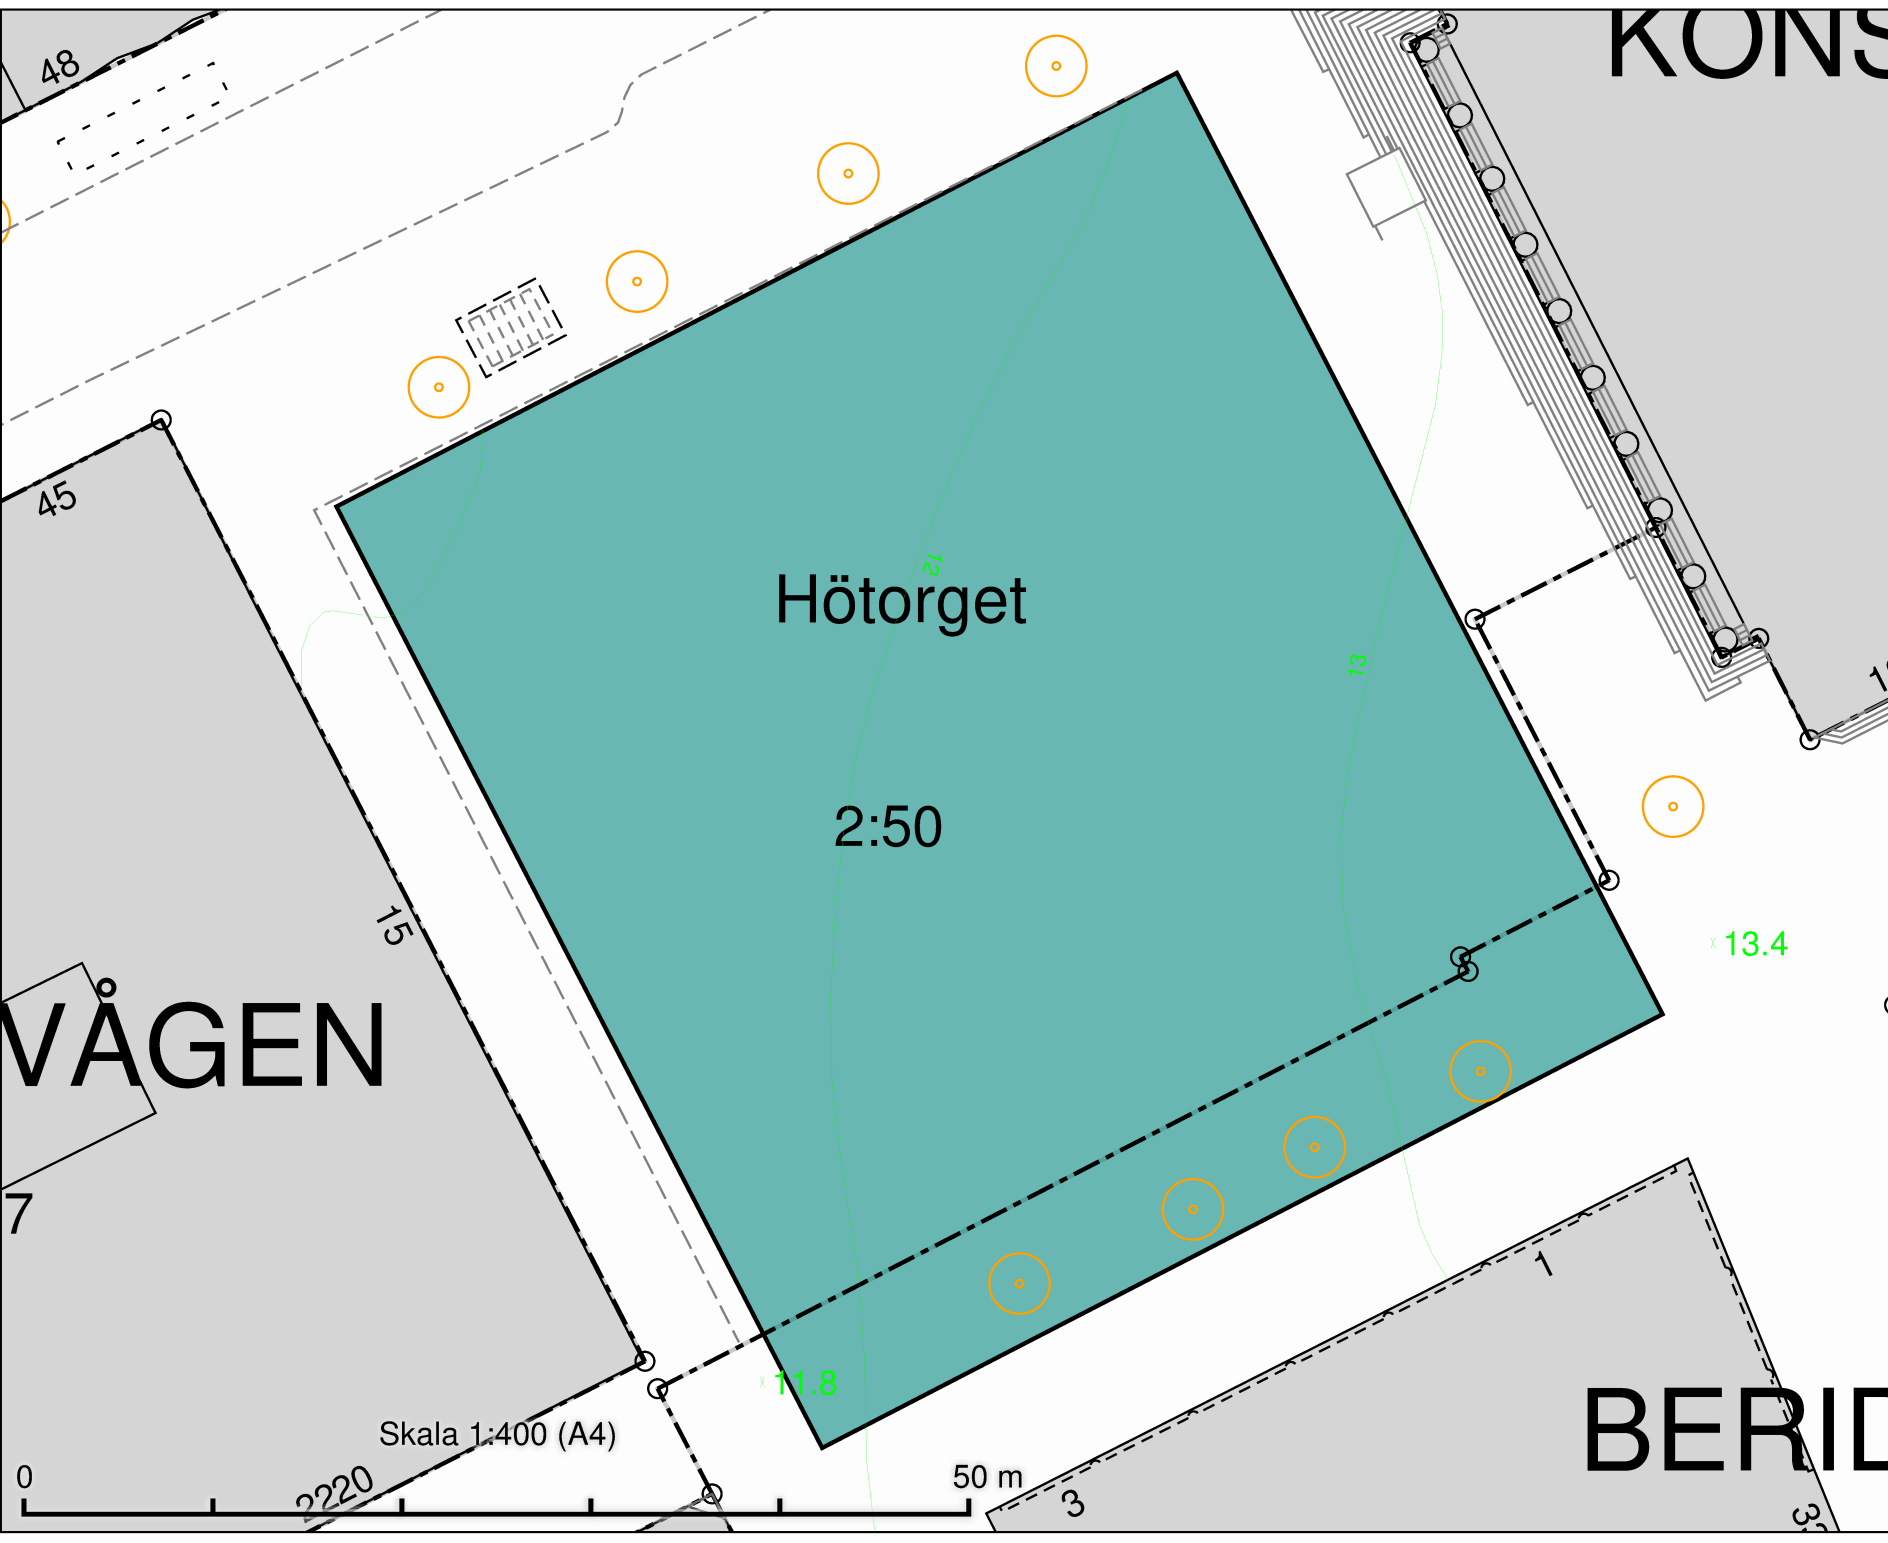

Hötorget
Salutorgsyta 2800 m²

DATUM:	2021-09-07
REV.DATUM:	
TRAFIKKONTORET	
Salutorgsytor Hötorget	
Enligt lokala ordningsföreskrifter för torghandel i Stockholms kommun	
Skala 1:400 A4	Ritningens