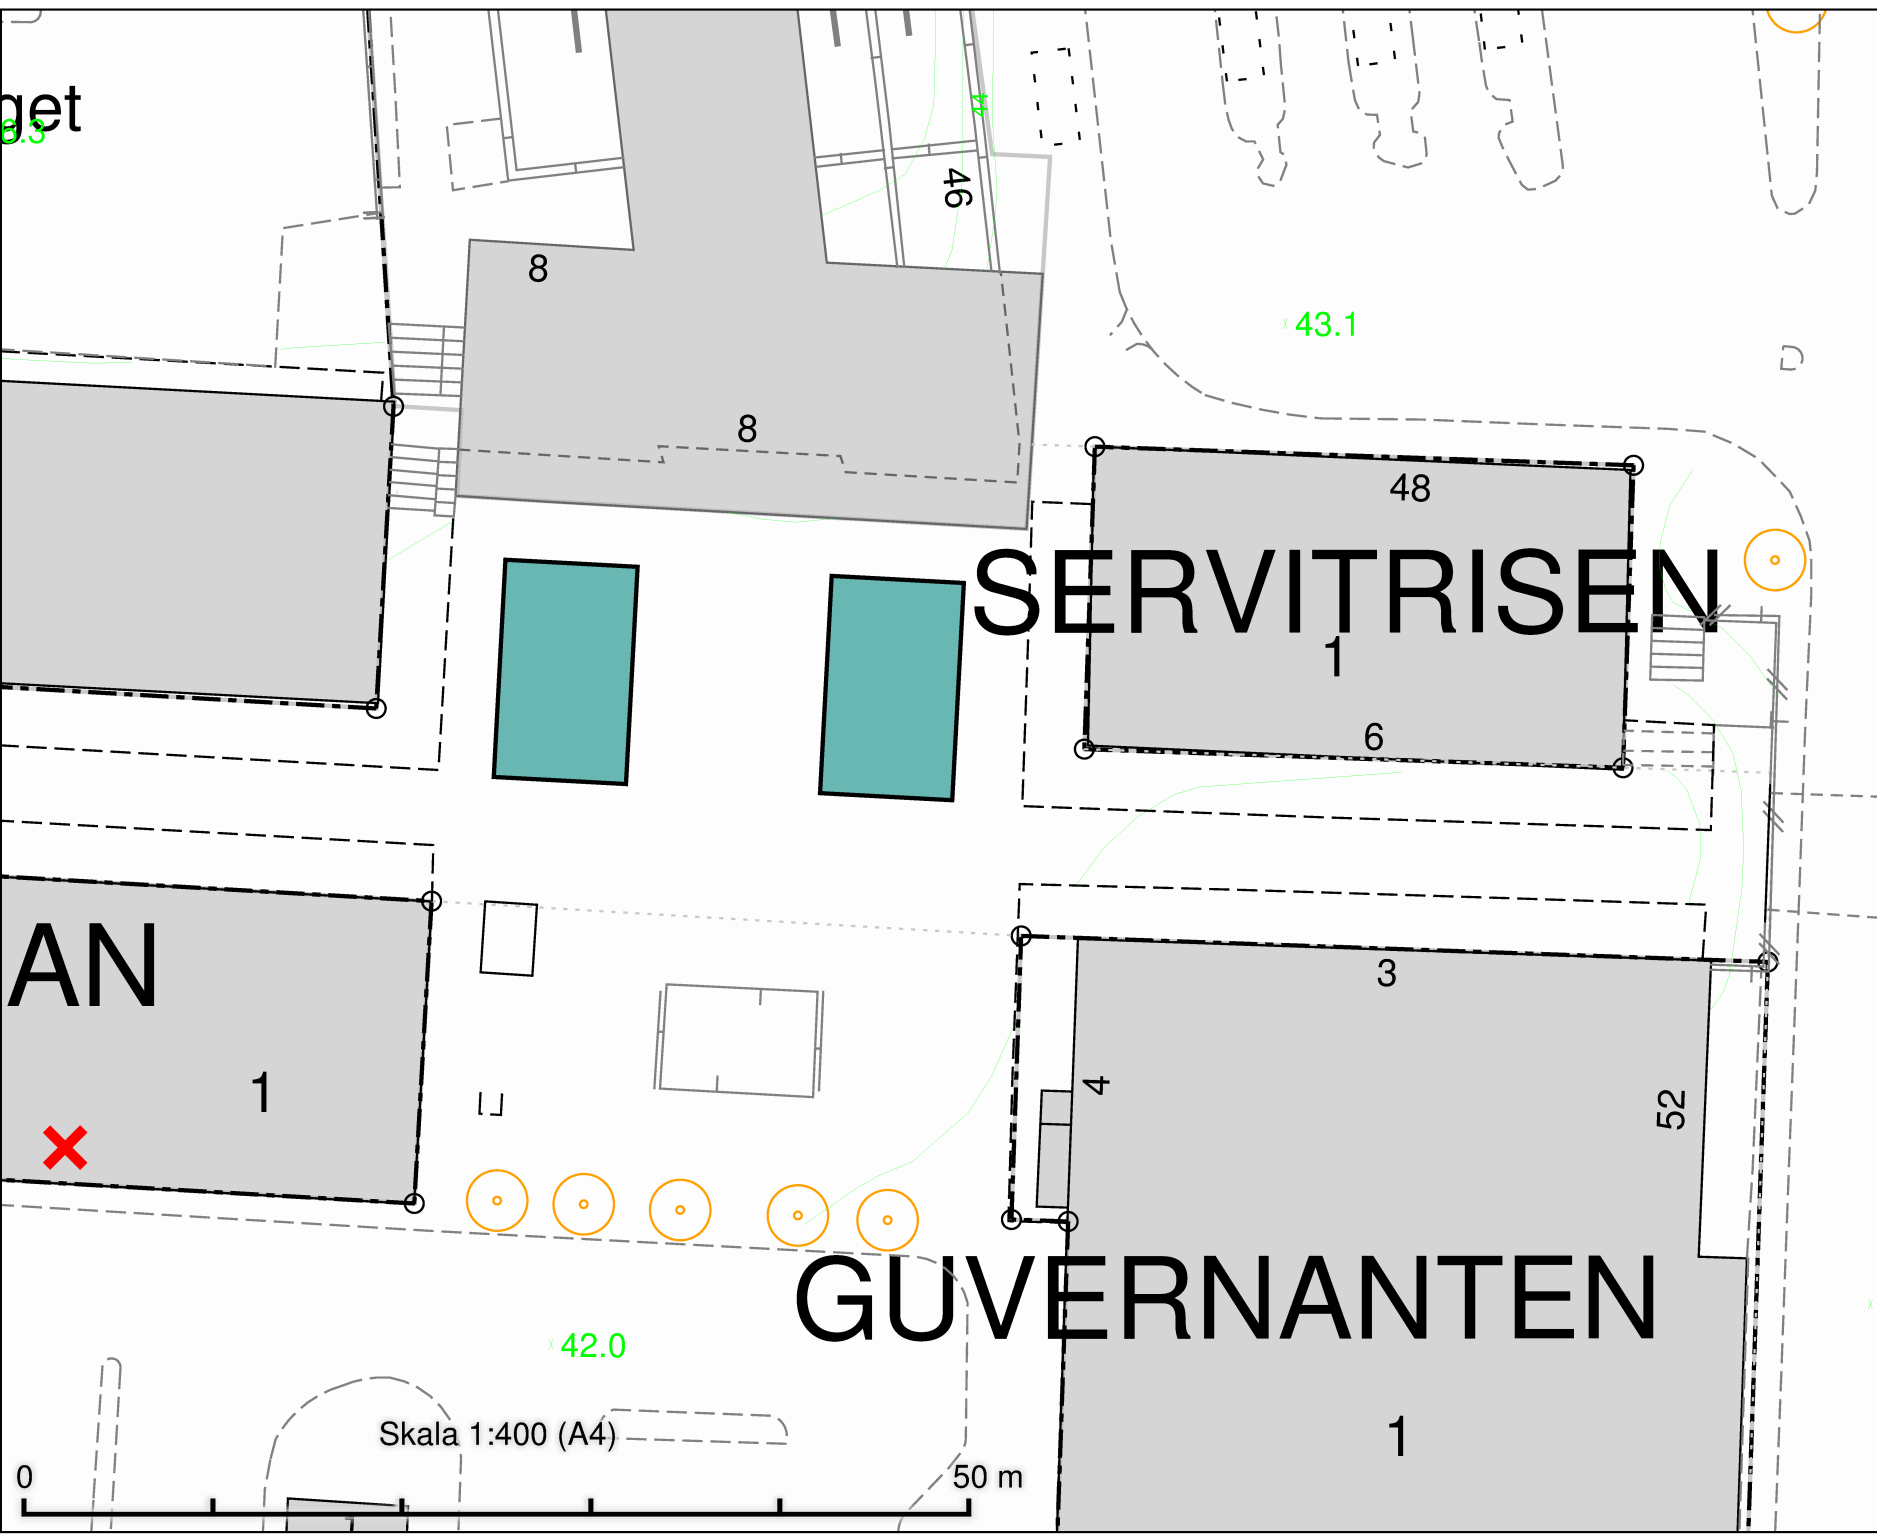

8

15

Skala 1:400 (A4)

50 m

87

DATUM:	2021-09-07
REV.DATUM:	
	TRAFIKKONTORET
Salutorgsytor Fridhemsplan	
Enligt lokala ordningsföreskrifter för torghandel i Stockholms kommun	
Skala 1:400 A4	Ritningnr

Fruängsplan
Salutorgsyta 2 x 80 m²