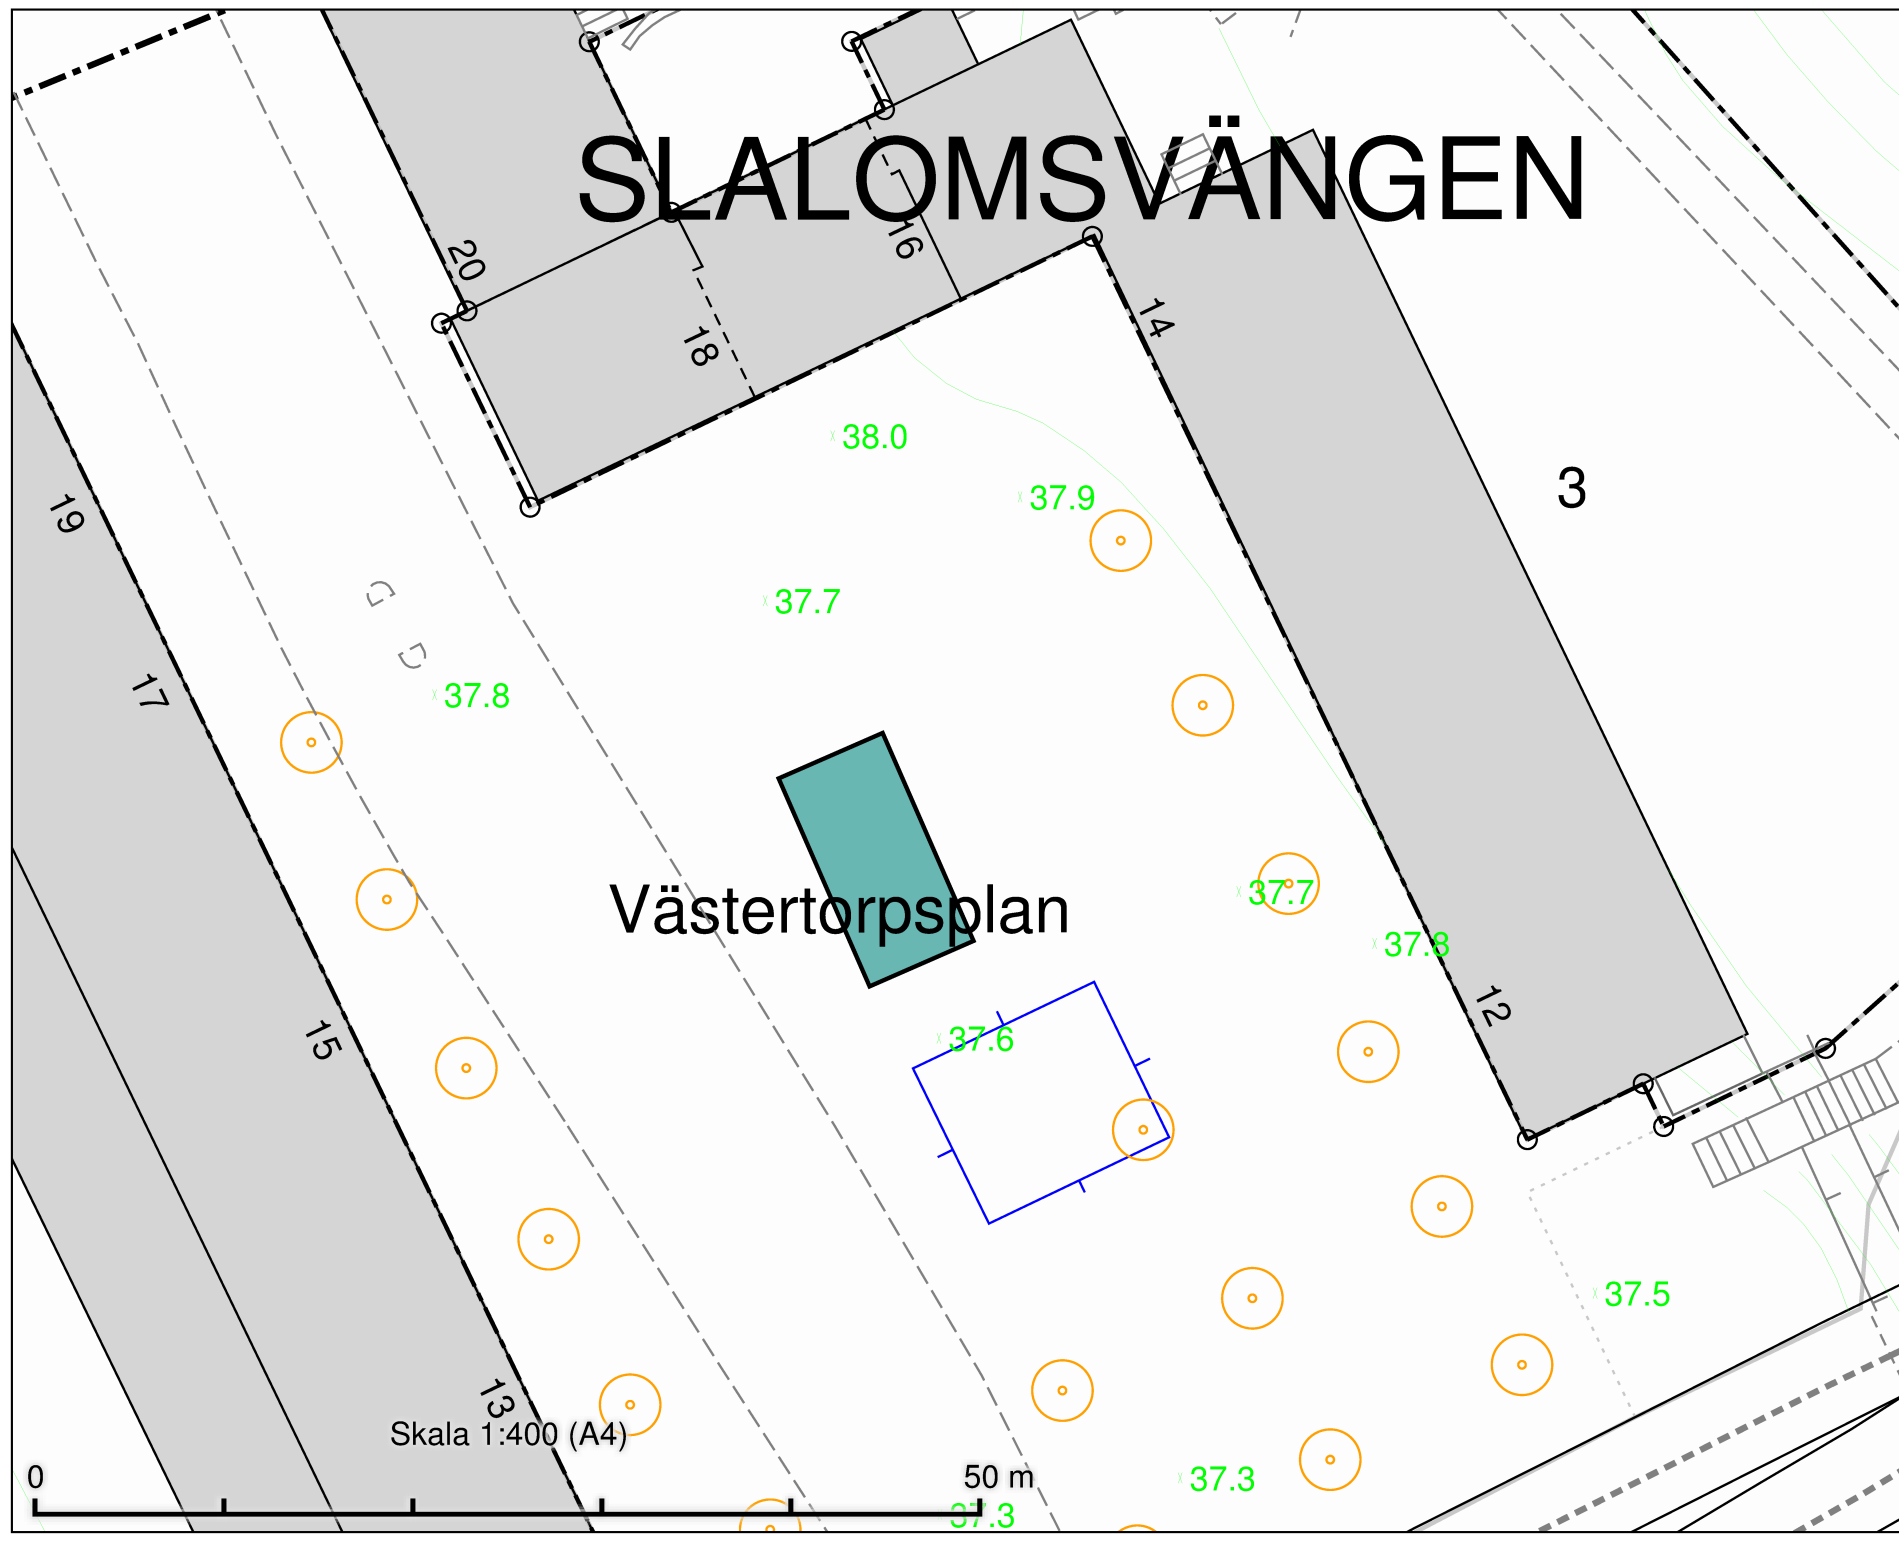

SLALOMSVÄNGEN

Västertorps Torg
Salutorgsyta 72 m²

Västertorpsplan

Skala 1:400 (A4)

50 m

DATUM: 2021-09-09

REV.DATUM:

TRAFIKKONTORET