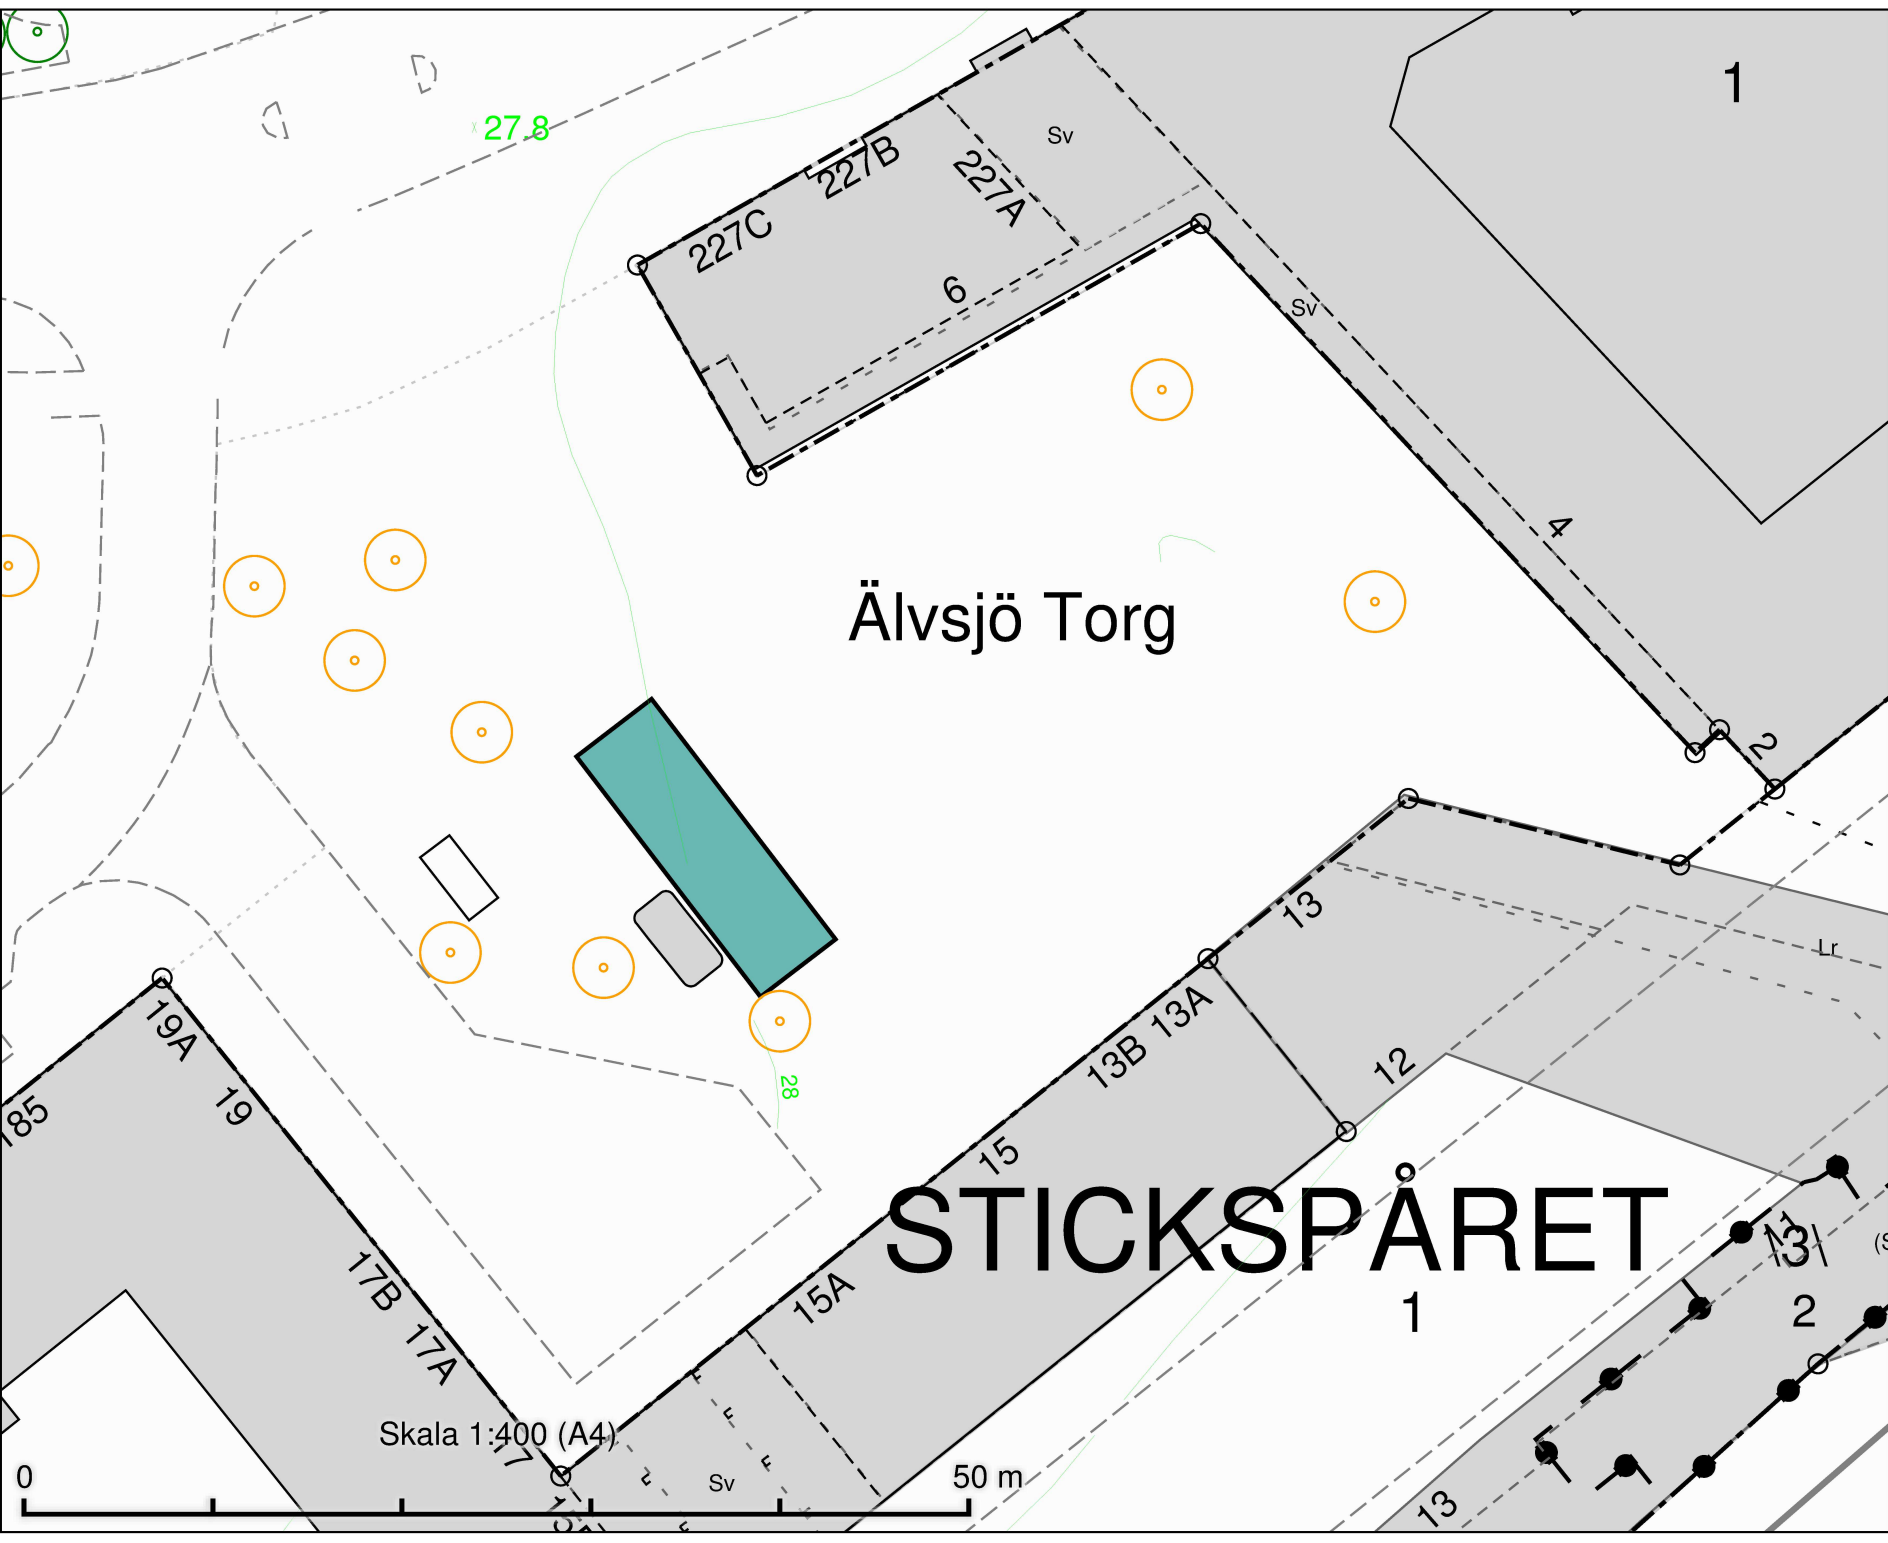

Älvsjö Torg
Salutorgsyta 80 m²

DATUM:	2021-09-09
REV.DATUM:	
	TRAFIKKONTORET
Salutorgsytor Älvsjö Torg	
Enligt lokala ordningsföreskrifter för torghandel i Stockholms kommun	
Skala 1:400 A4	Ritningens