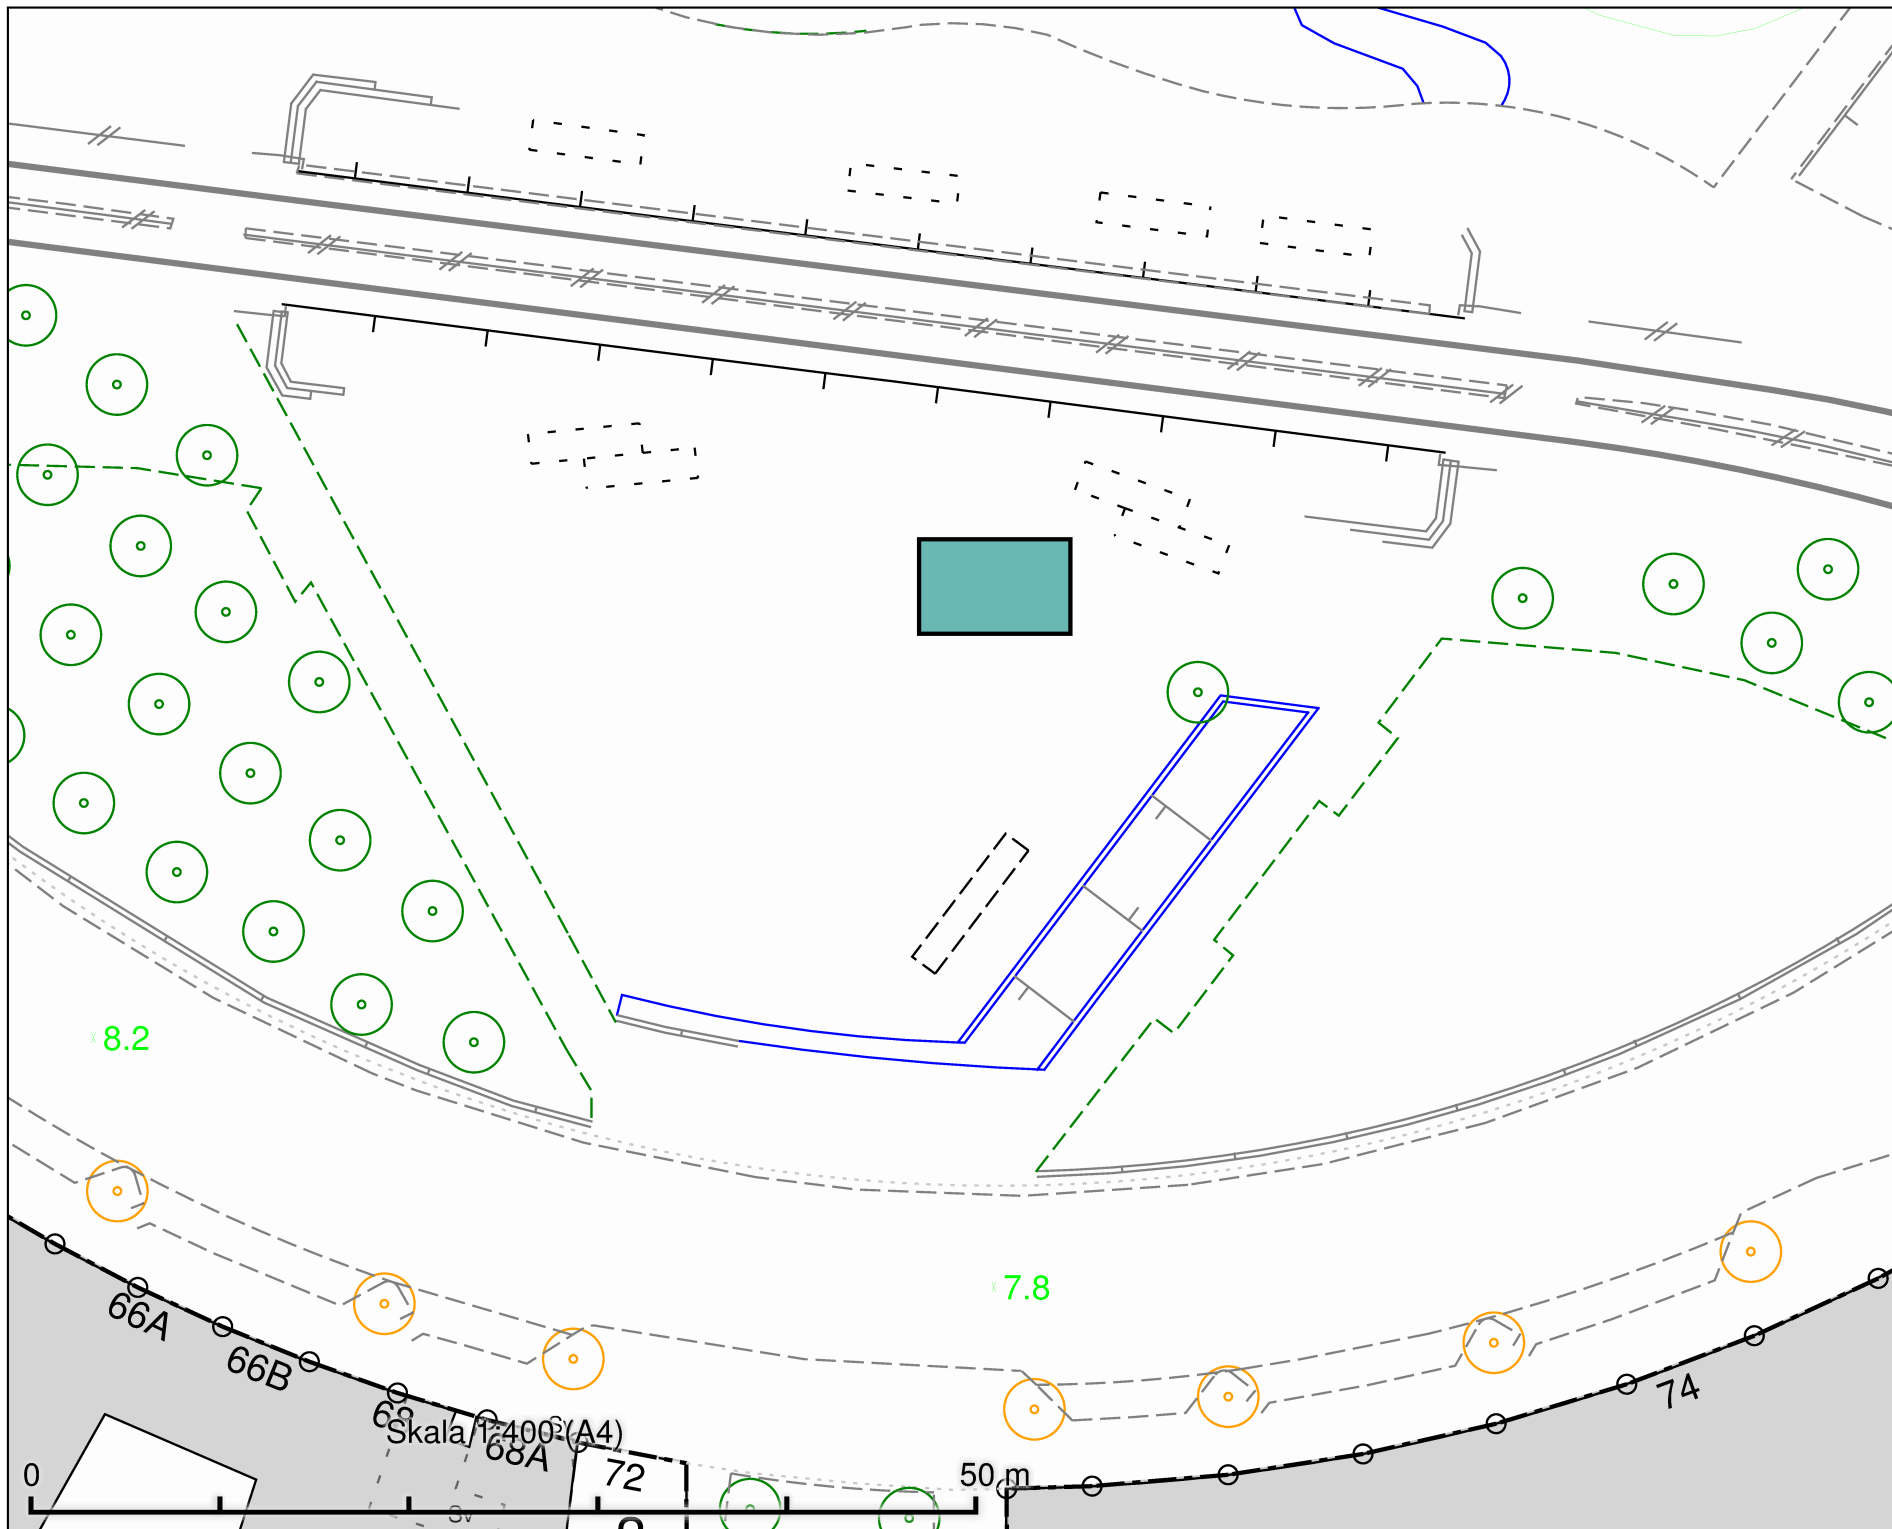

Lumatorget
Salutorgsyta 40 m²

DATUM:	2021-09-07
REV.DATUM:	
	TRAFIKKONTORET
Salutorgsytor Lumatorget	
Enligt lokala ordningsföreskrifter för torghandel i Stockholms kommun	
Skala 1:400 A4	Ritningens