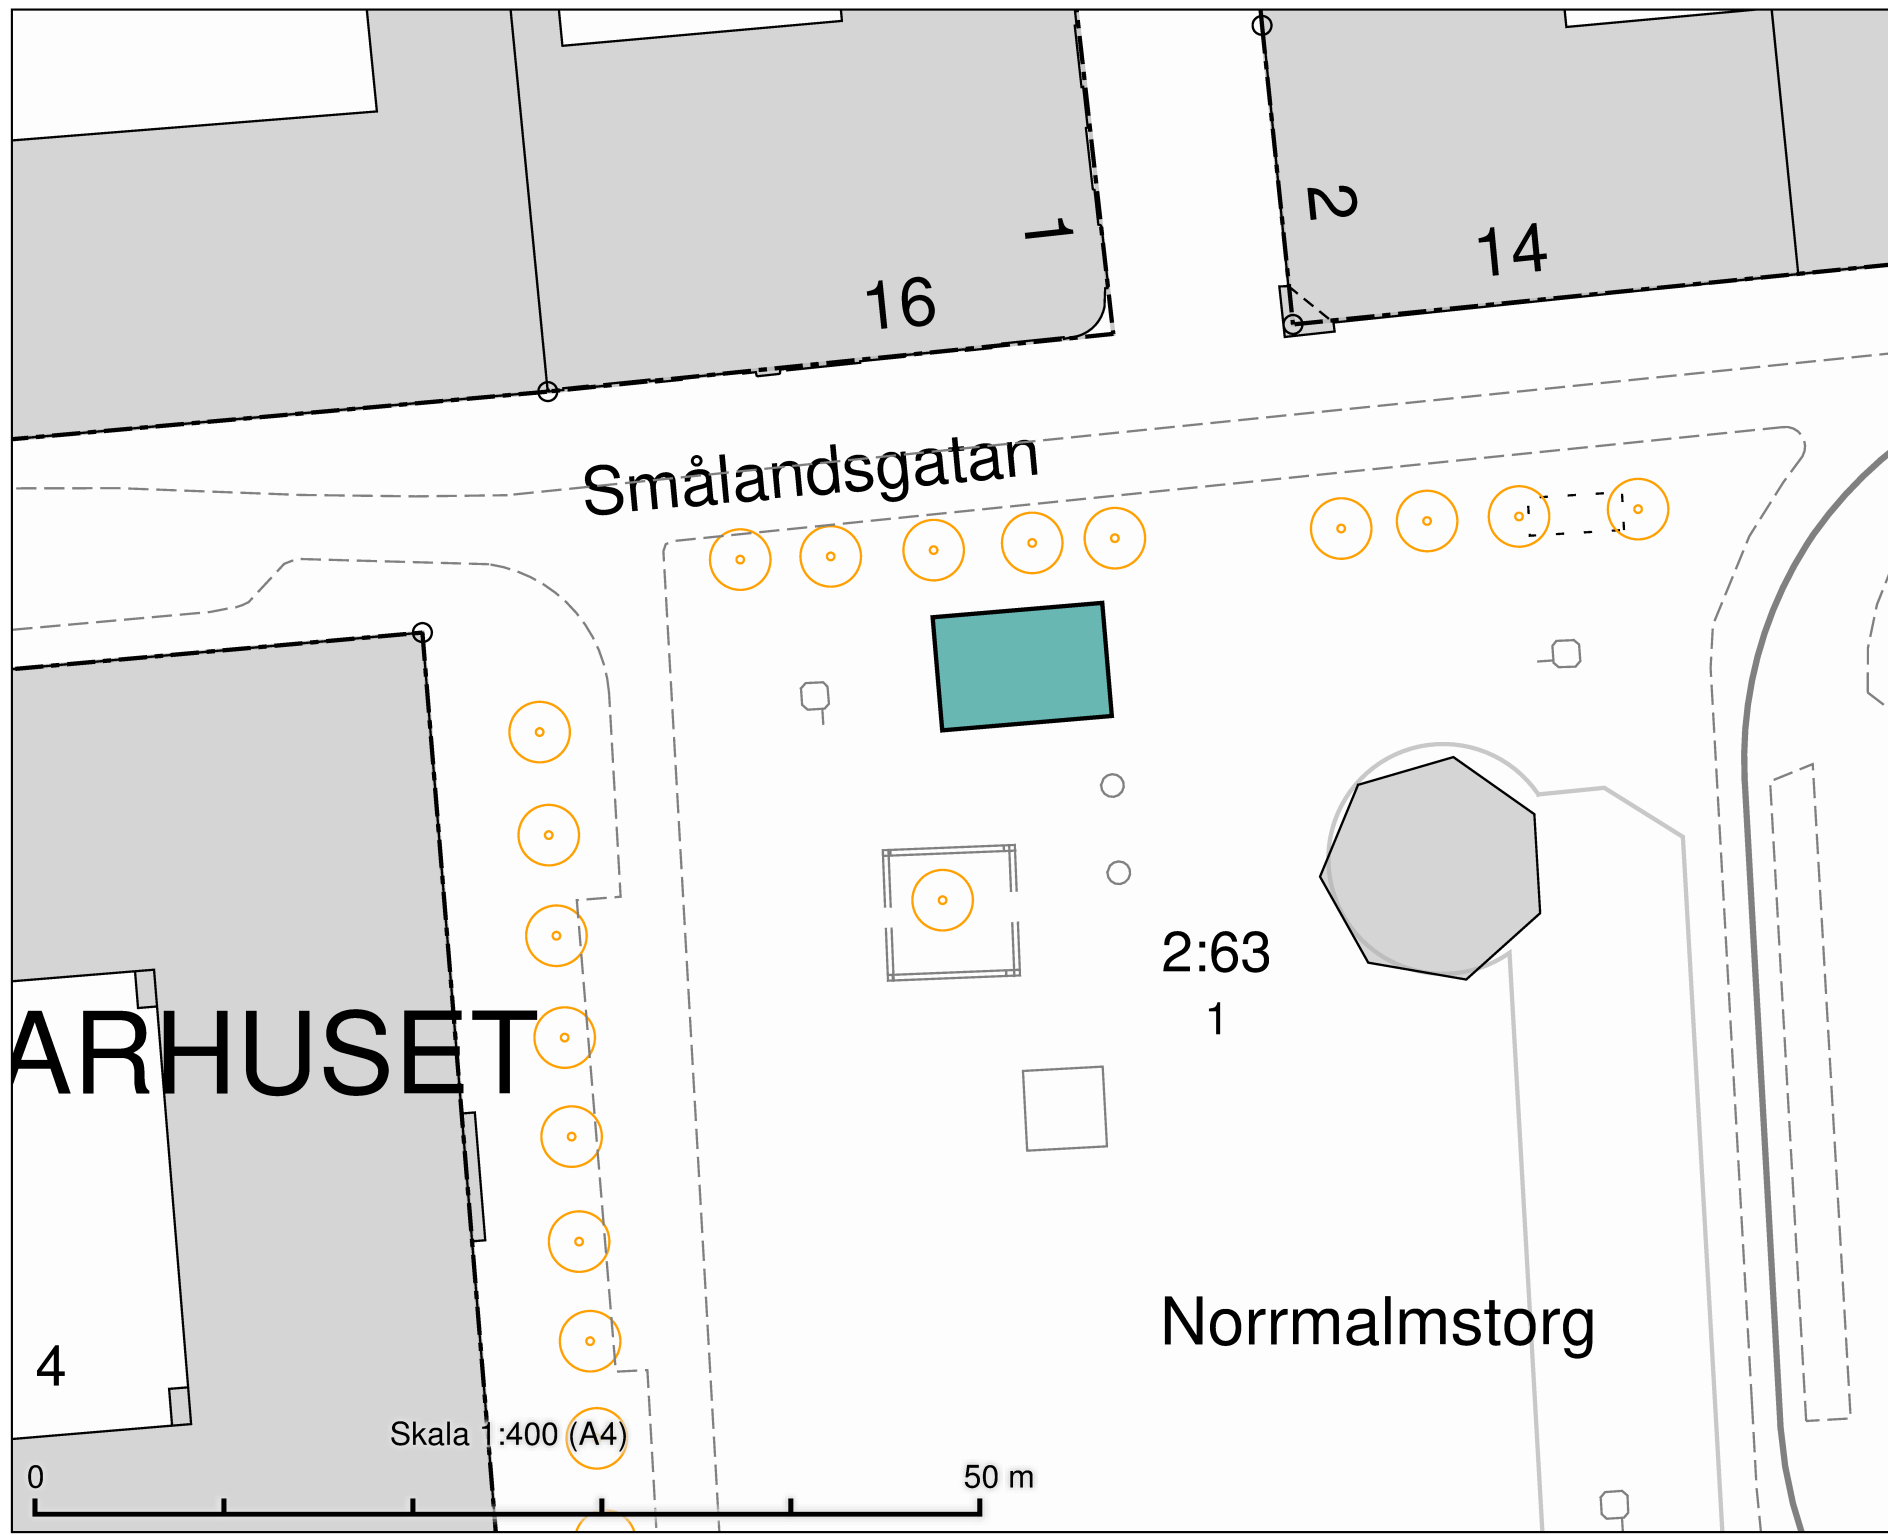

Norrmalmstorg
Salutorgsyta 54 m²

ARHUSET

Smålandsgatan

2:63
1

Norrmalmstorg

Skala 1:400 (A4)

50 m

DATUM:	2021-09-09
REV.DATUM:	
TRAFIKKONTORET	
Salutorgsytor Norrmalmstorg	
Enligt lokala ordningsföreskrifter för torghandel i Stockholms kommun	
Skala 1:400 A4	Ritningnr