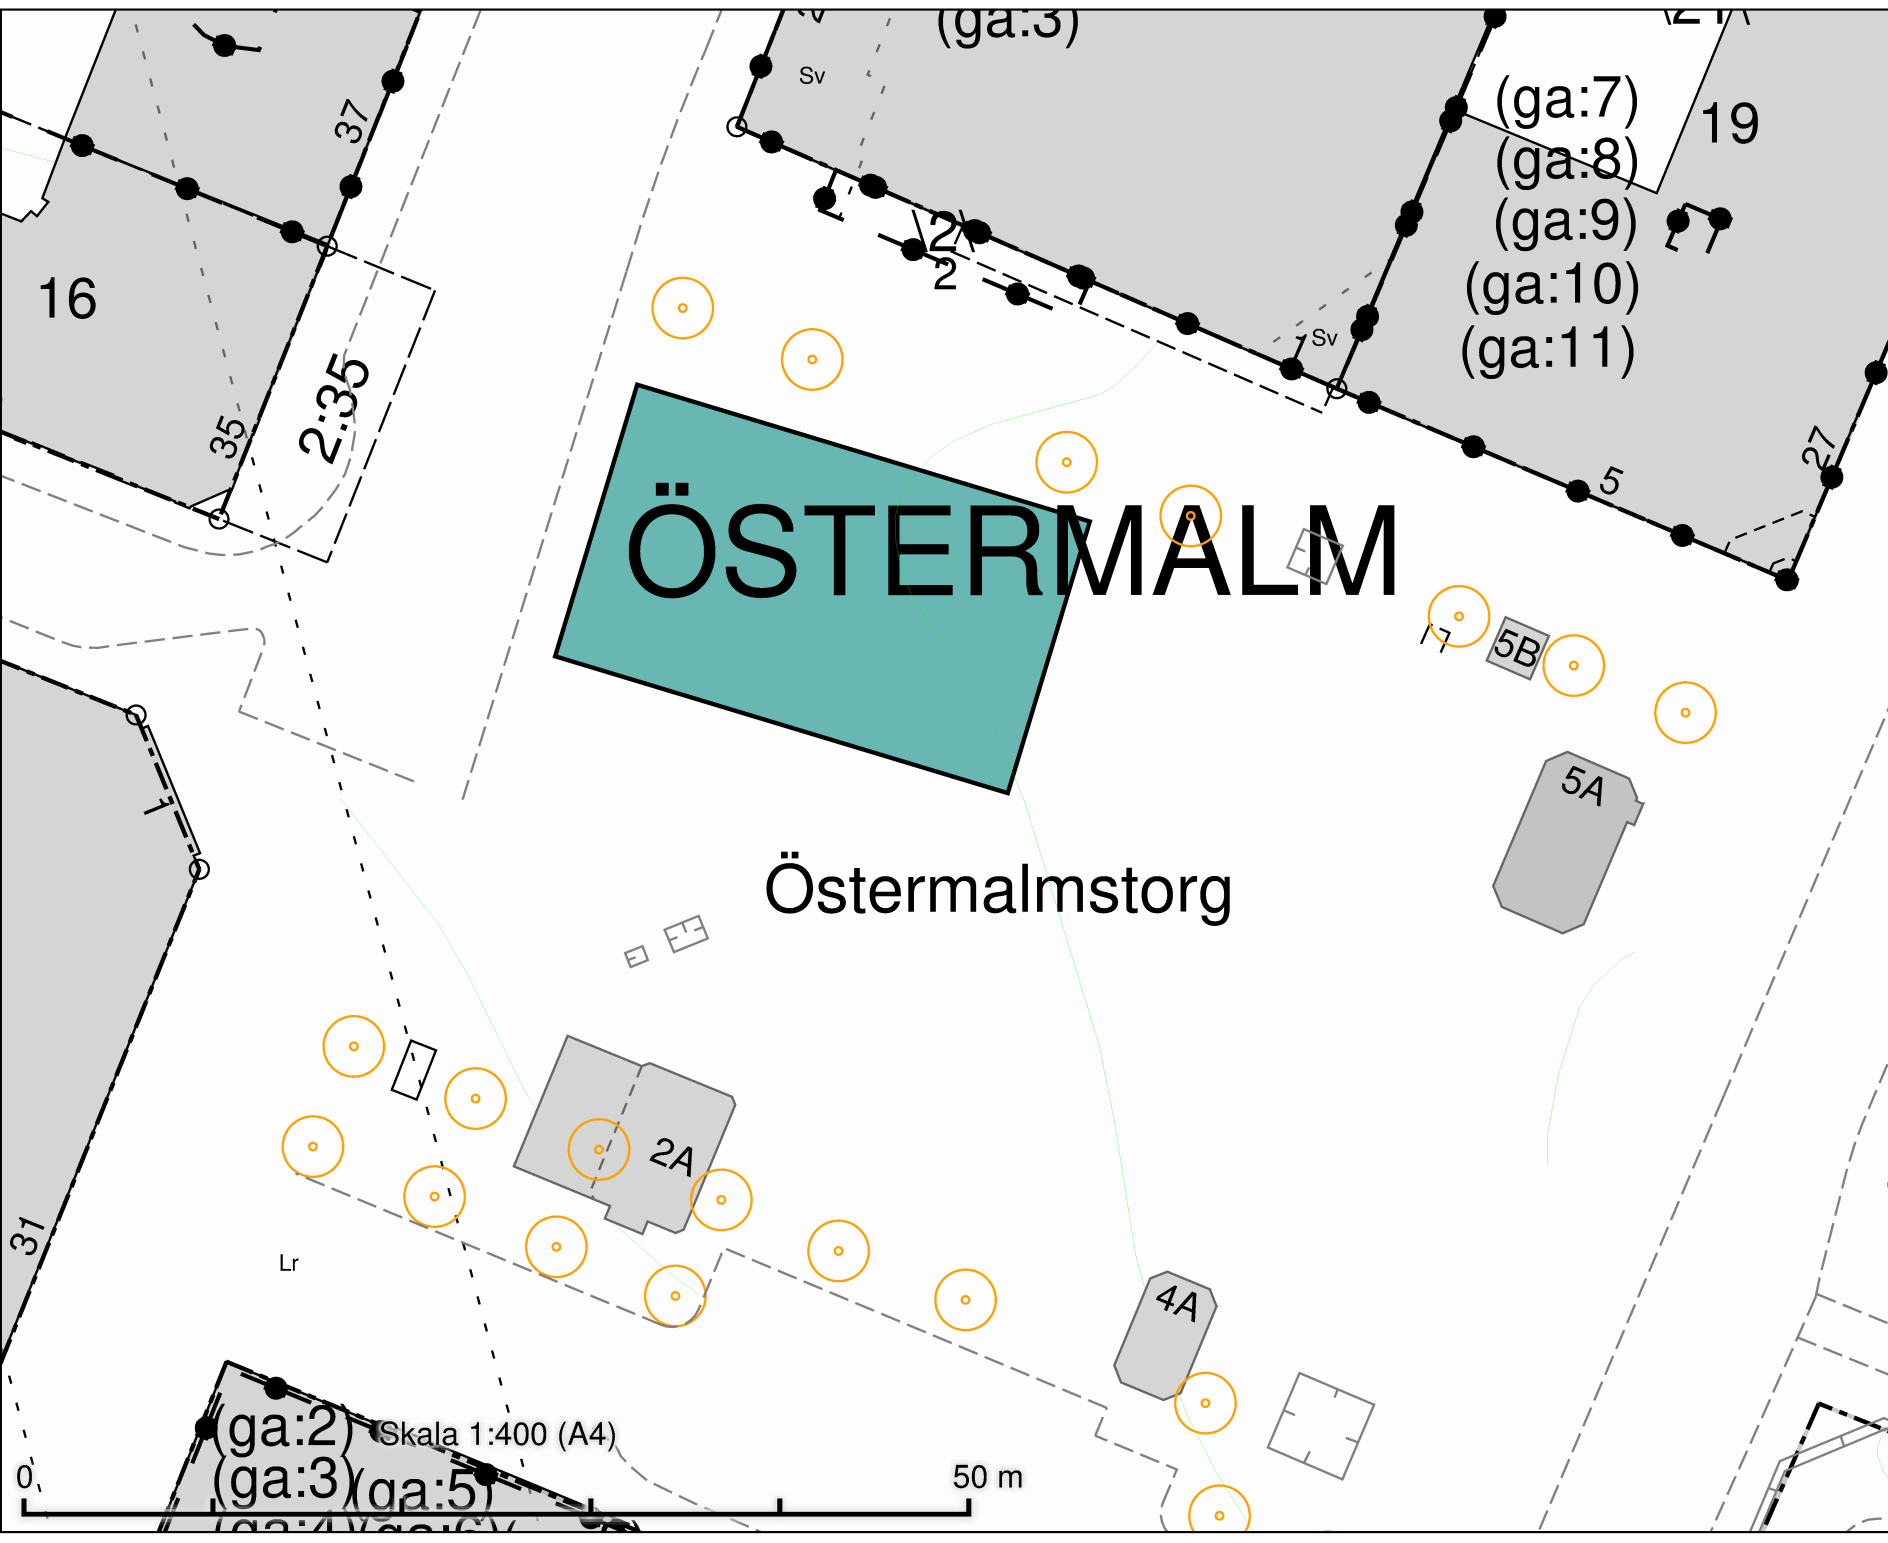

Östermalmstorg
Salutorgsyta 375 m²

ÖSTERMÄLM

Östermalmstorg

Skala 1:400 (A4)

50 m

DATUM:	2021-09-09
REV.DATUM:	
	TRAFIKKONTORET
Salutorgsytor Östermalmstorg	
Enligt lokala ordningsföreskrifter för torghandel i Stockholms kommun	
Skala 1:400 A4	Ritningnr