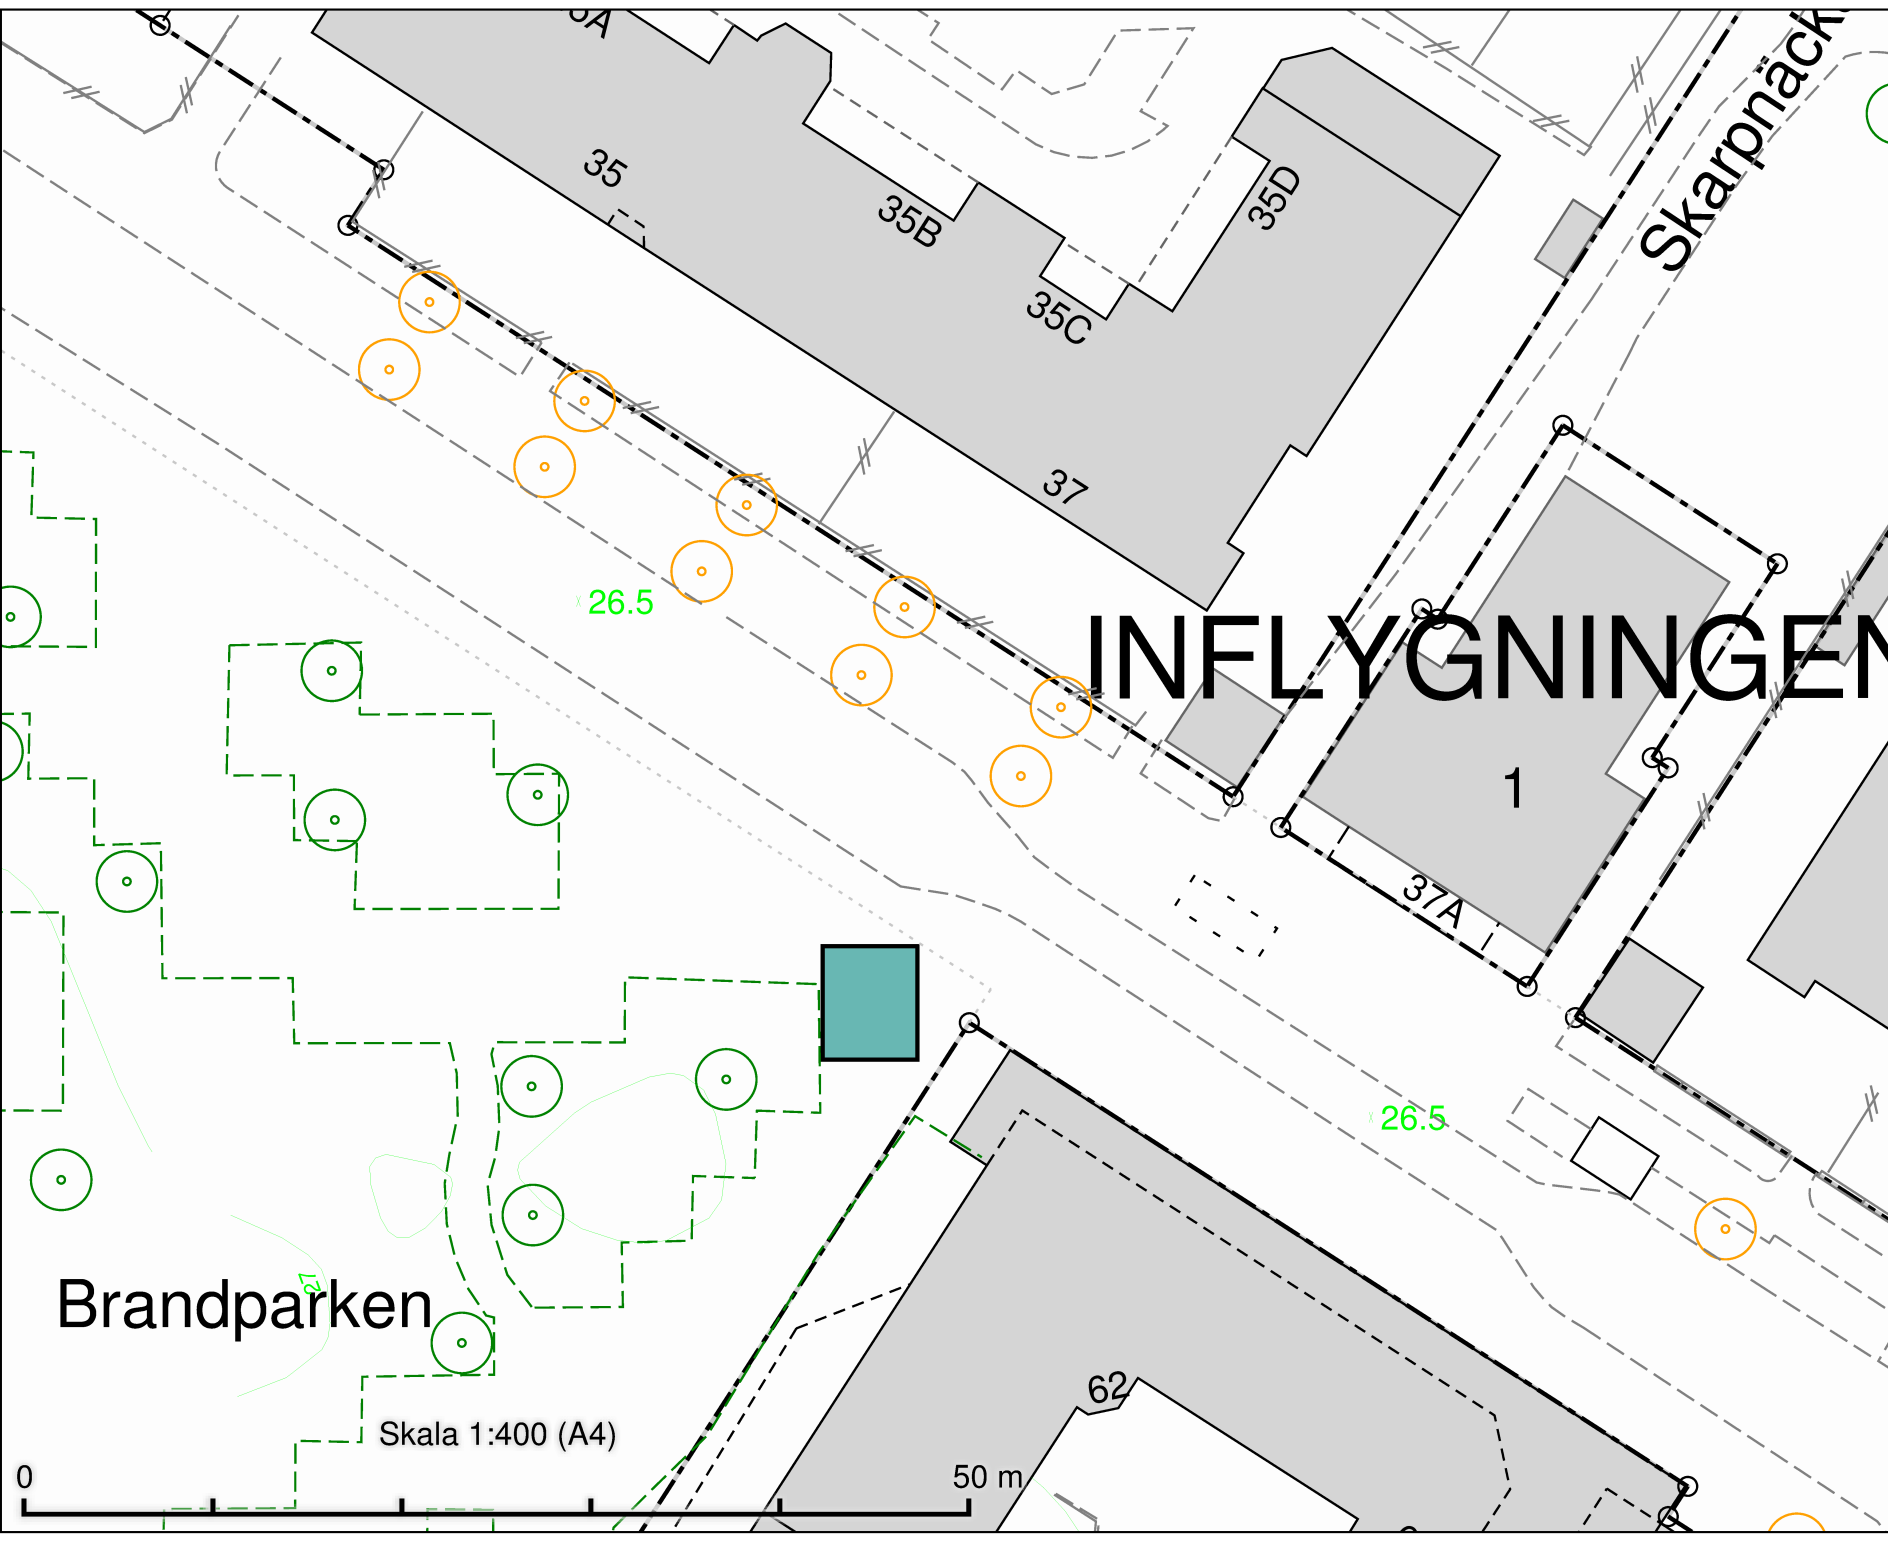

INFLYGNINGEN

Skarpnäcks allé
Salutorgsyta 30 m²

26.5

26.5

Brandparken

Skala 1:400 (A4)

50 m

DATUM:	2021-09-09
REV.DATUM:	
	TRAFIKKONTORET
Salutorgsytor Skarpnäcks allé	
Enligt lokala ordningsföreskrifter för torghandel i Stockholms kommun	
Skala 1:400 A4	Ritningens