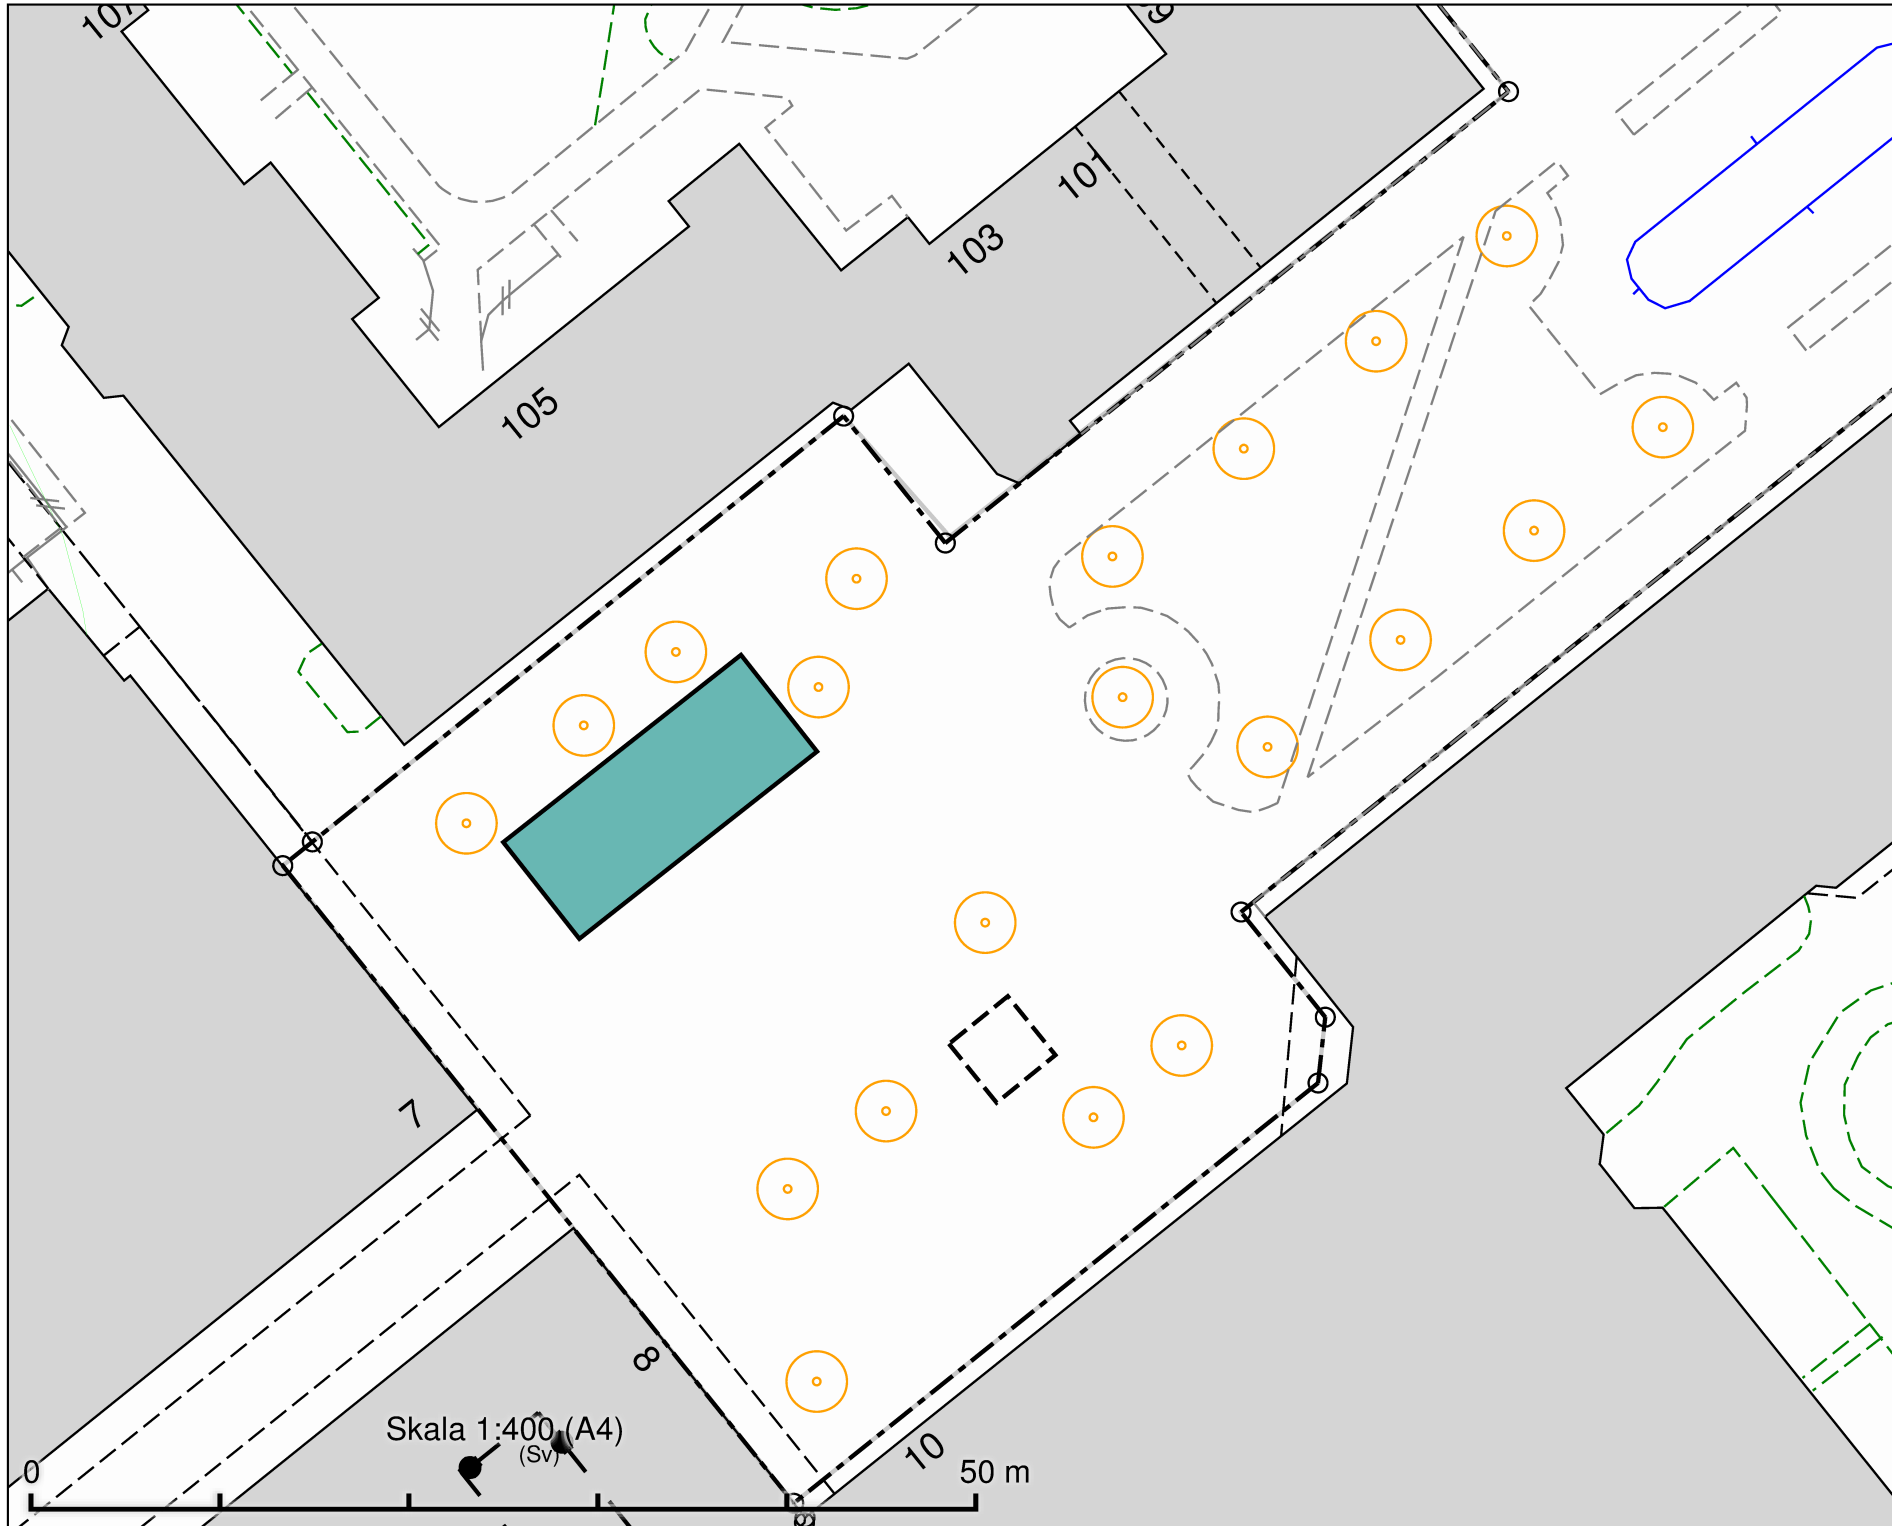

VÄVNADEN

Brommaplan
Salutorgsyta 247 m

Skala 1:400 (A4)

50 m

DATUM:	2021-09-07
REV.DATUM:	
	TRAFIKKONTORET
Salutorgsytor Brommaplan	
Enligt lokala ordningsföreskrifter för torghandel i Stockholms kommun	
Skala 1:400 A4	Ritningens