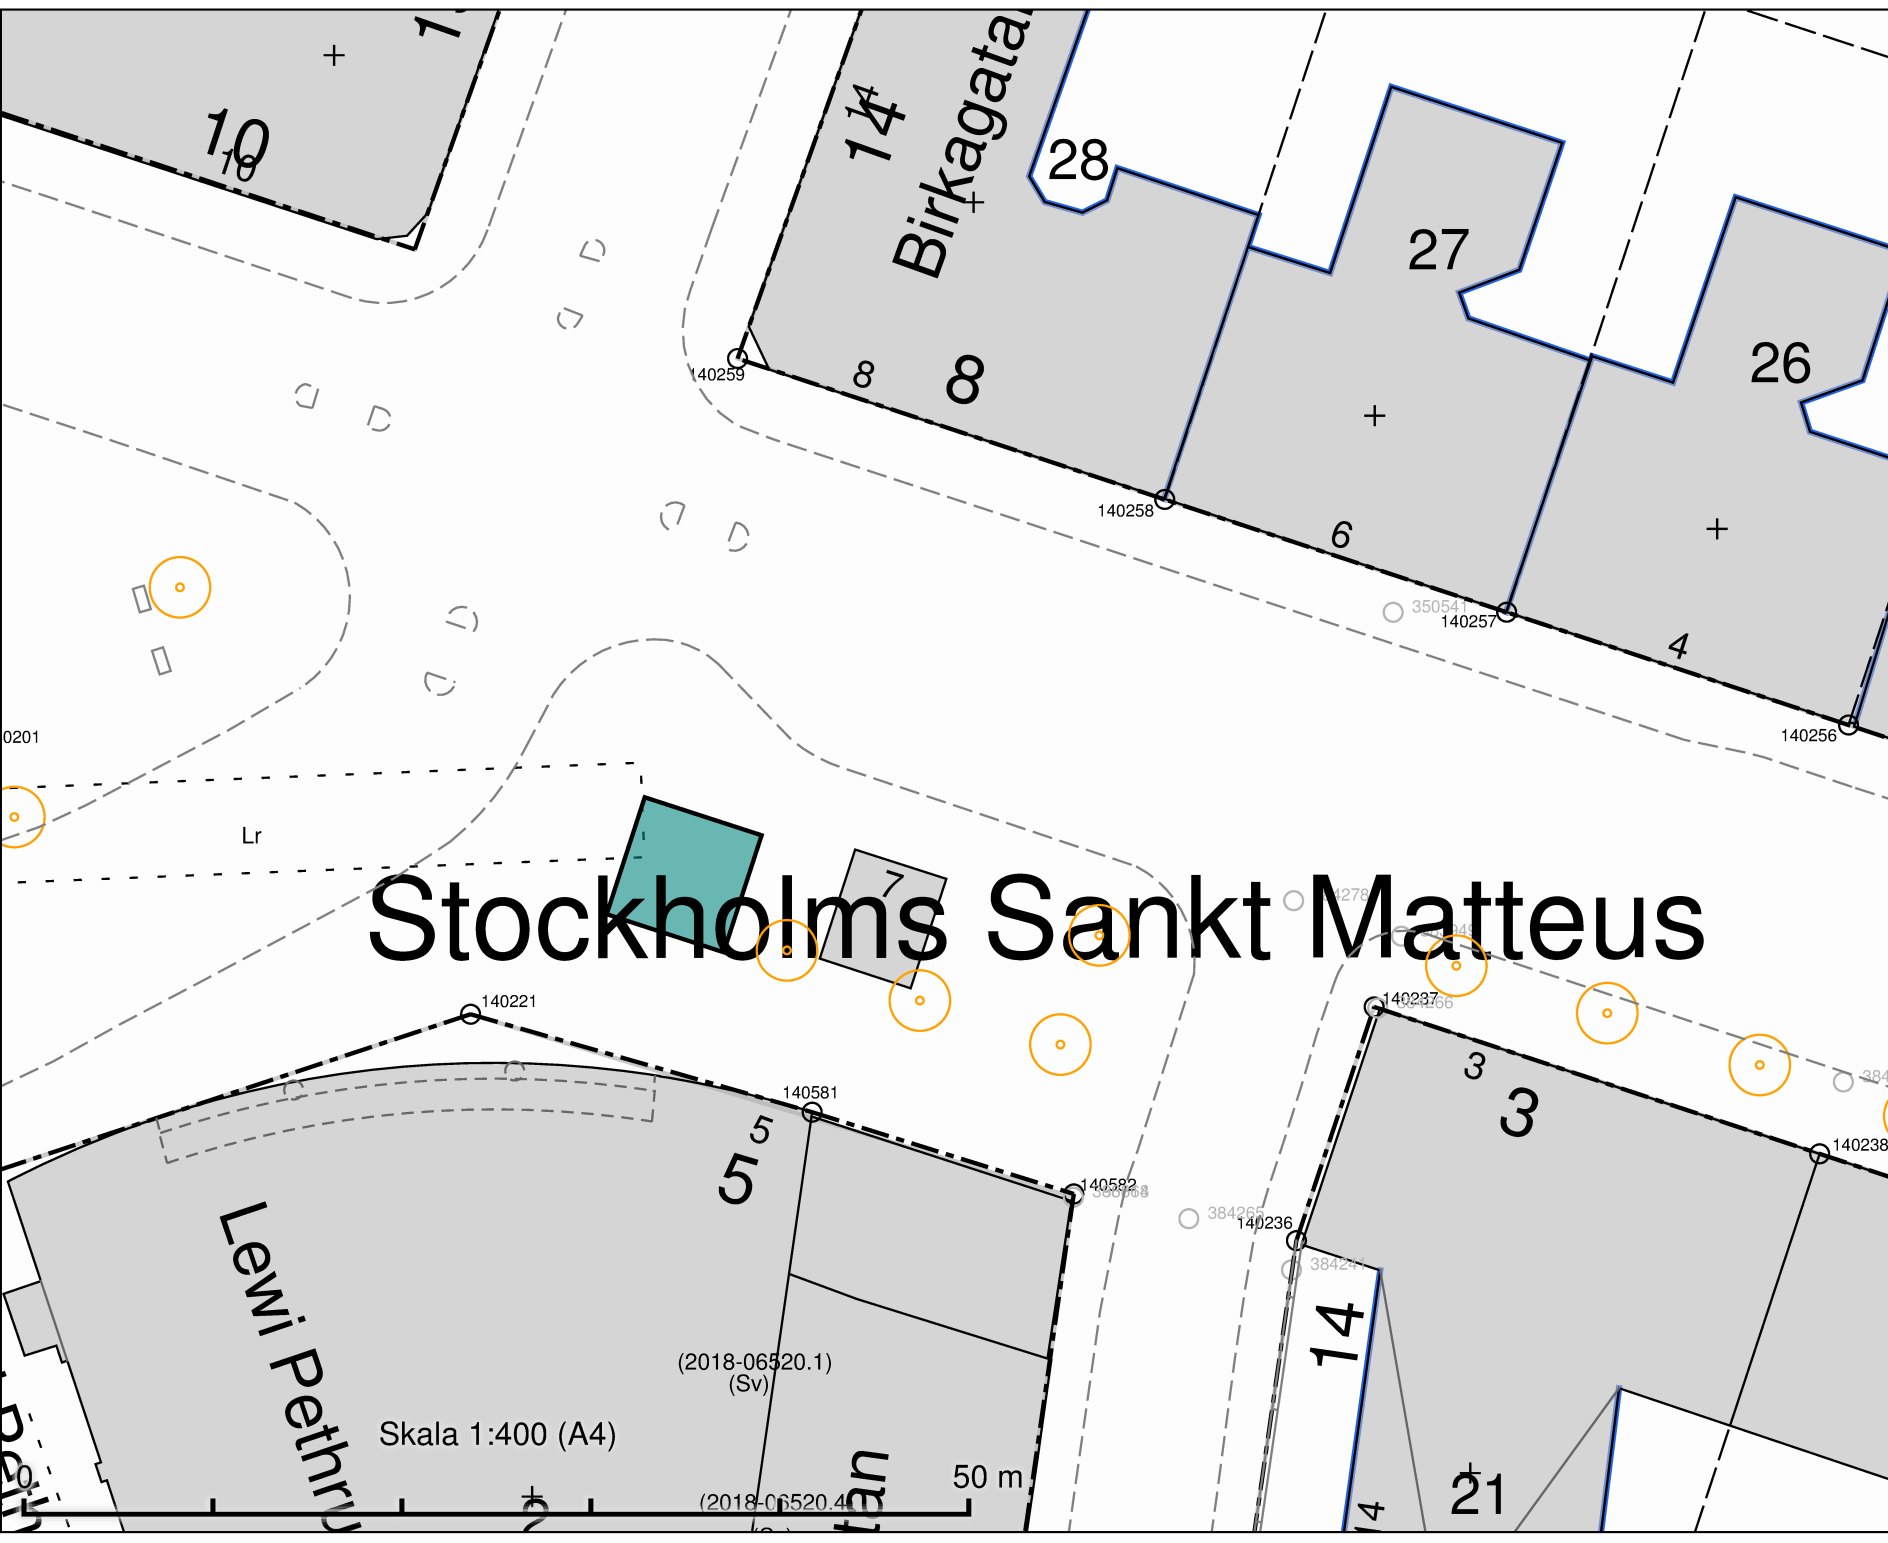

Stockholms Sankt Matteus

Rörstrandsgatan
Salutorgsyta 42 m²

0201

Lr

0201

Skala 1:400 (A4)

50 m

(2018-06520.1)
(Sv)

(2018-06520.4)

DATUM: 2021-09-09

REV.DATUM:

TRAFIKKONTORET

Salutorgsytor
Rörstrandsgatan

Enligt lokala ordningsföreskrifter för
torghandel i Stockholms kommun

Skala 1:400
A4

Rörstrandsgatan