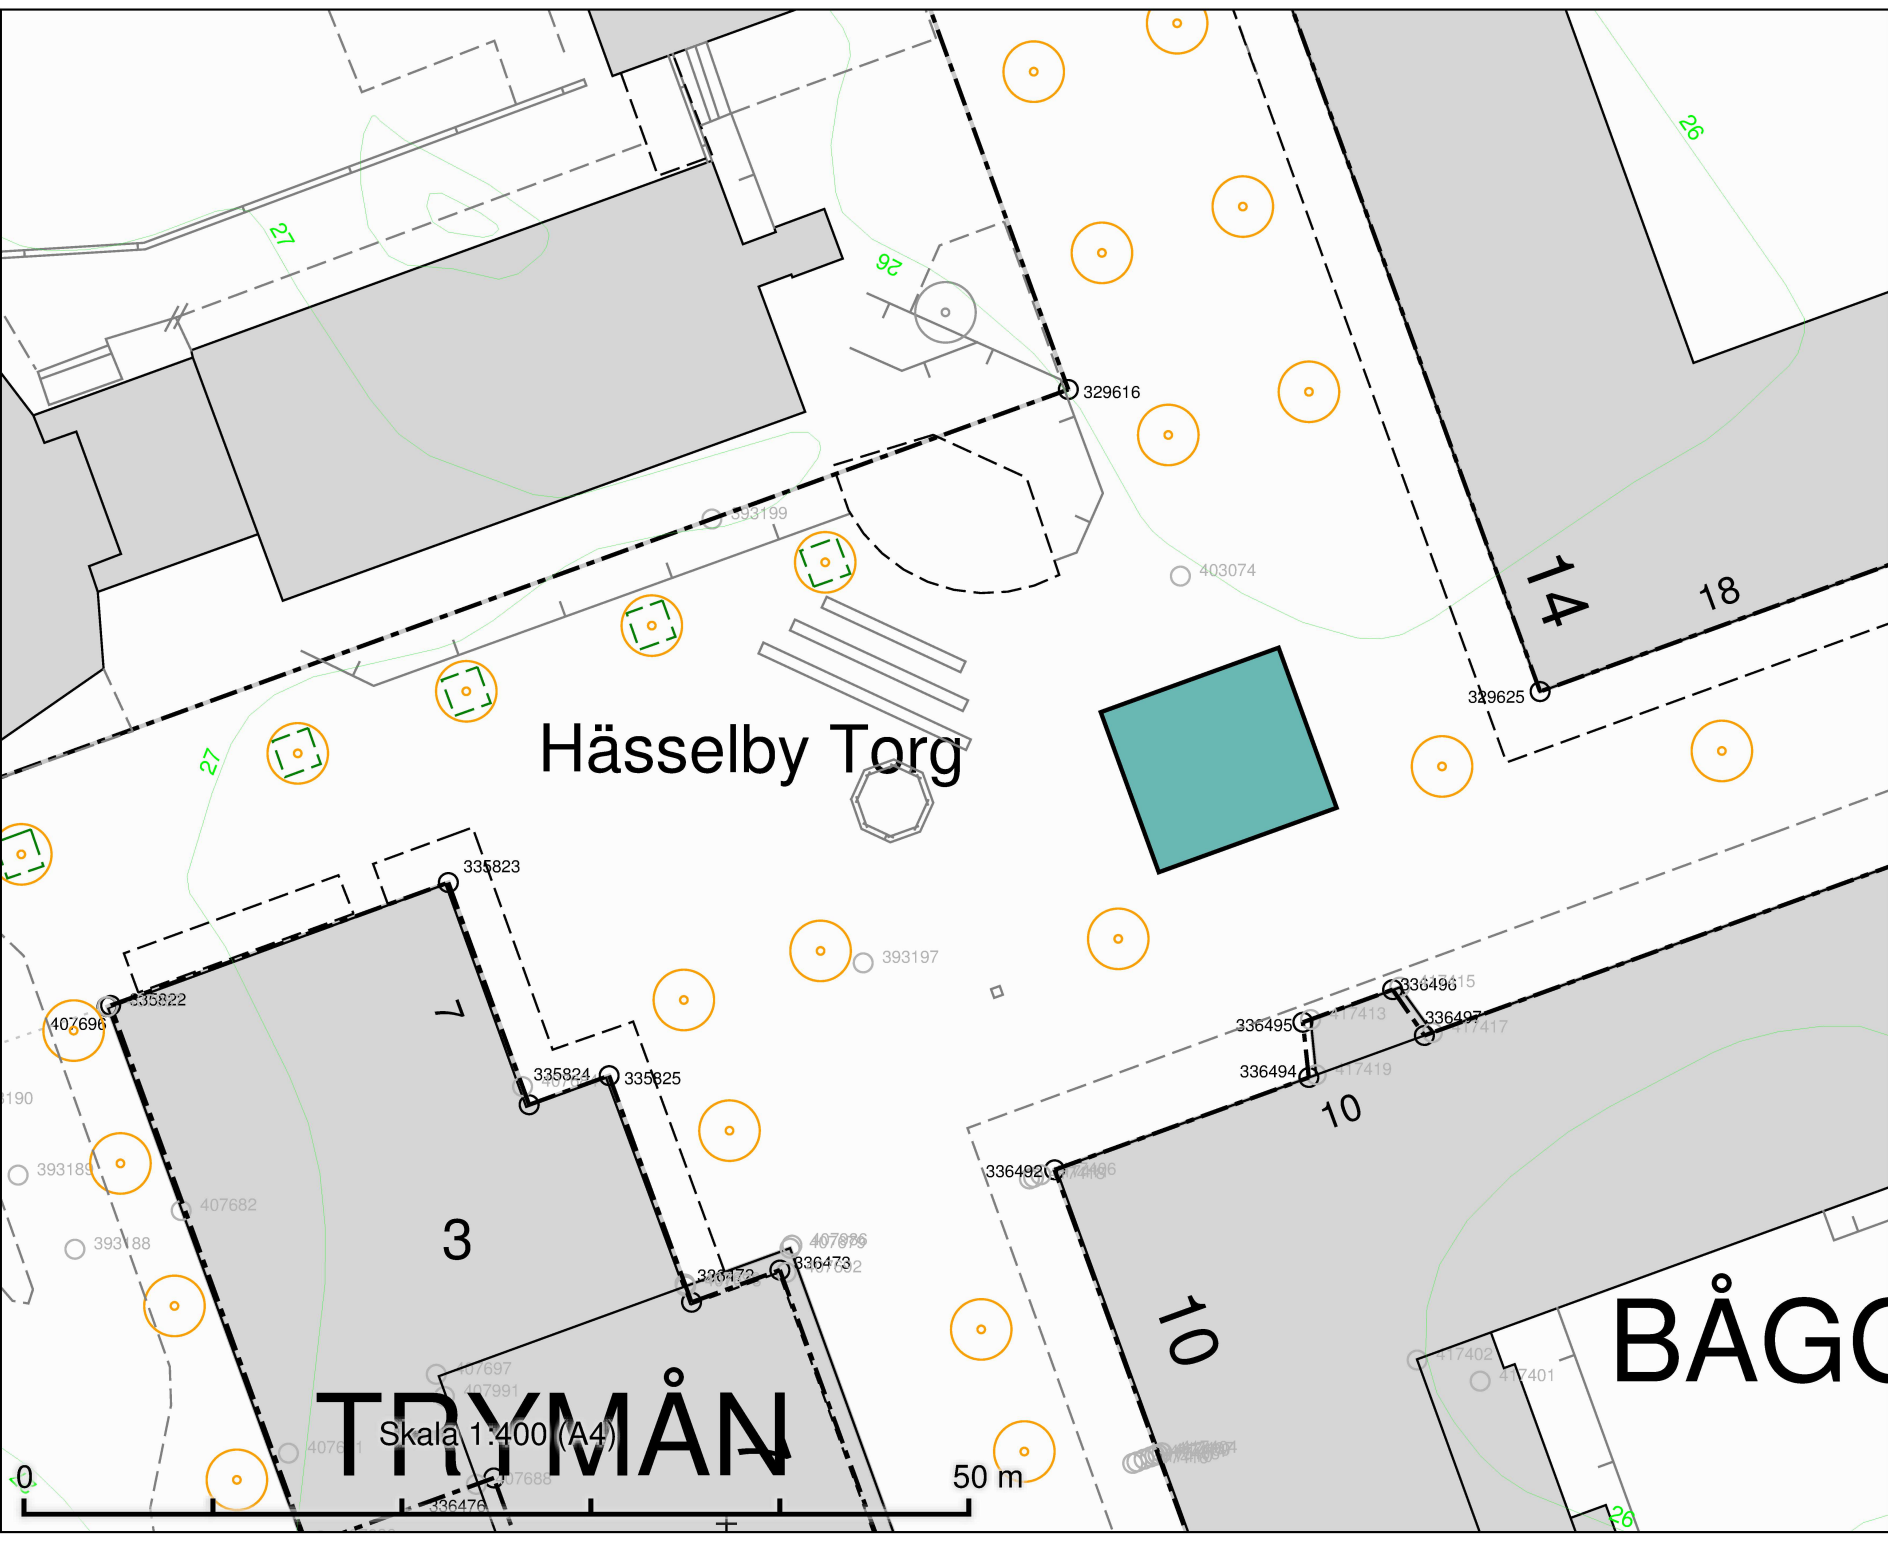

Hässelby Torg

Loviselundsvägen

FRI

Skala 1:400 (A4)

50 m

DATUM:	2021-09-08
REV.DATUM:	
 TRAFIKKONTORET	
Salutorgsytor Hässelby torg vid T-bana	
Enligt lokala ordningsföreskrifter för torghandel i Stockholms kommun	
Skala 1:400 A4	Ritningens