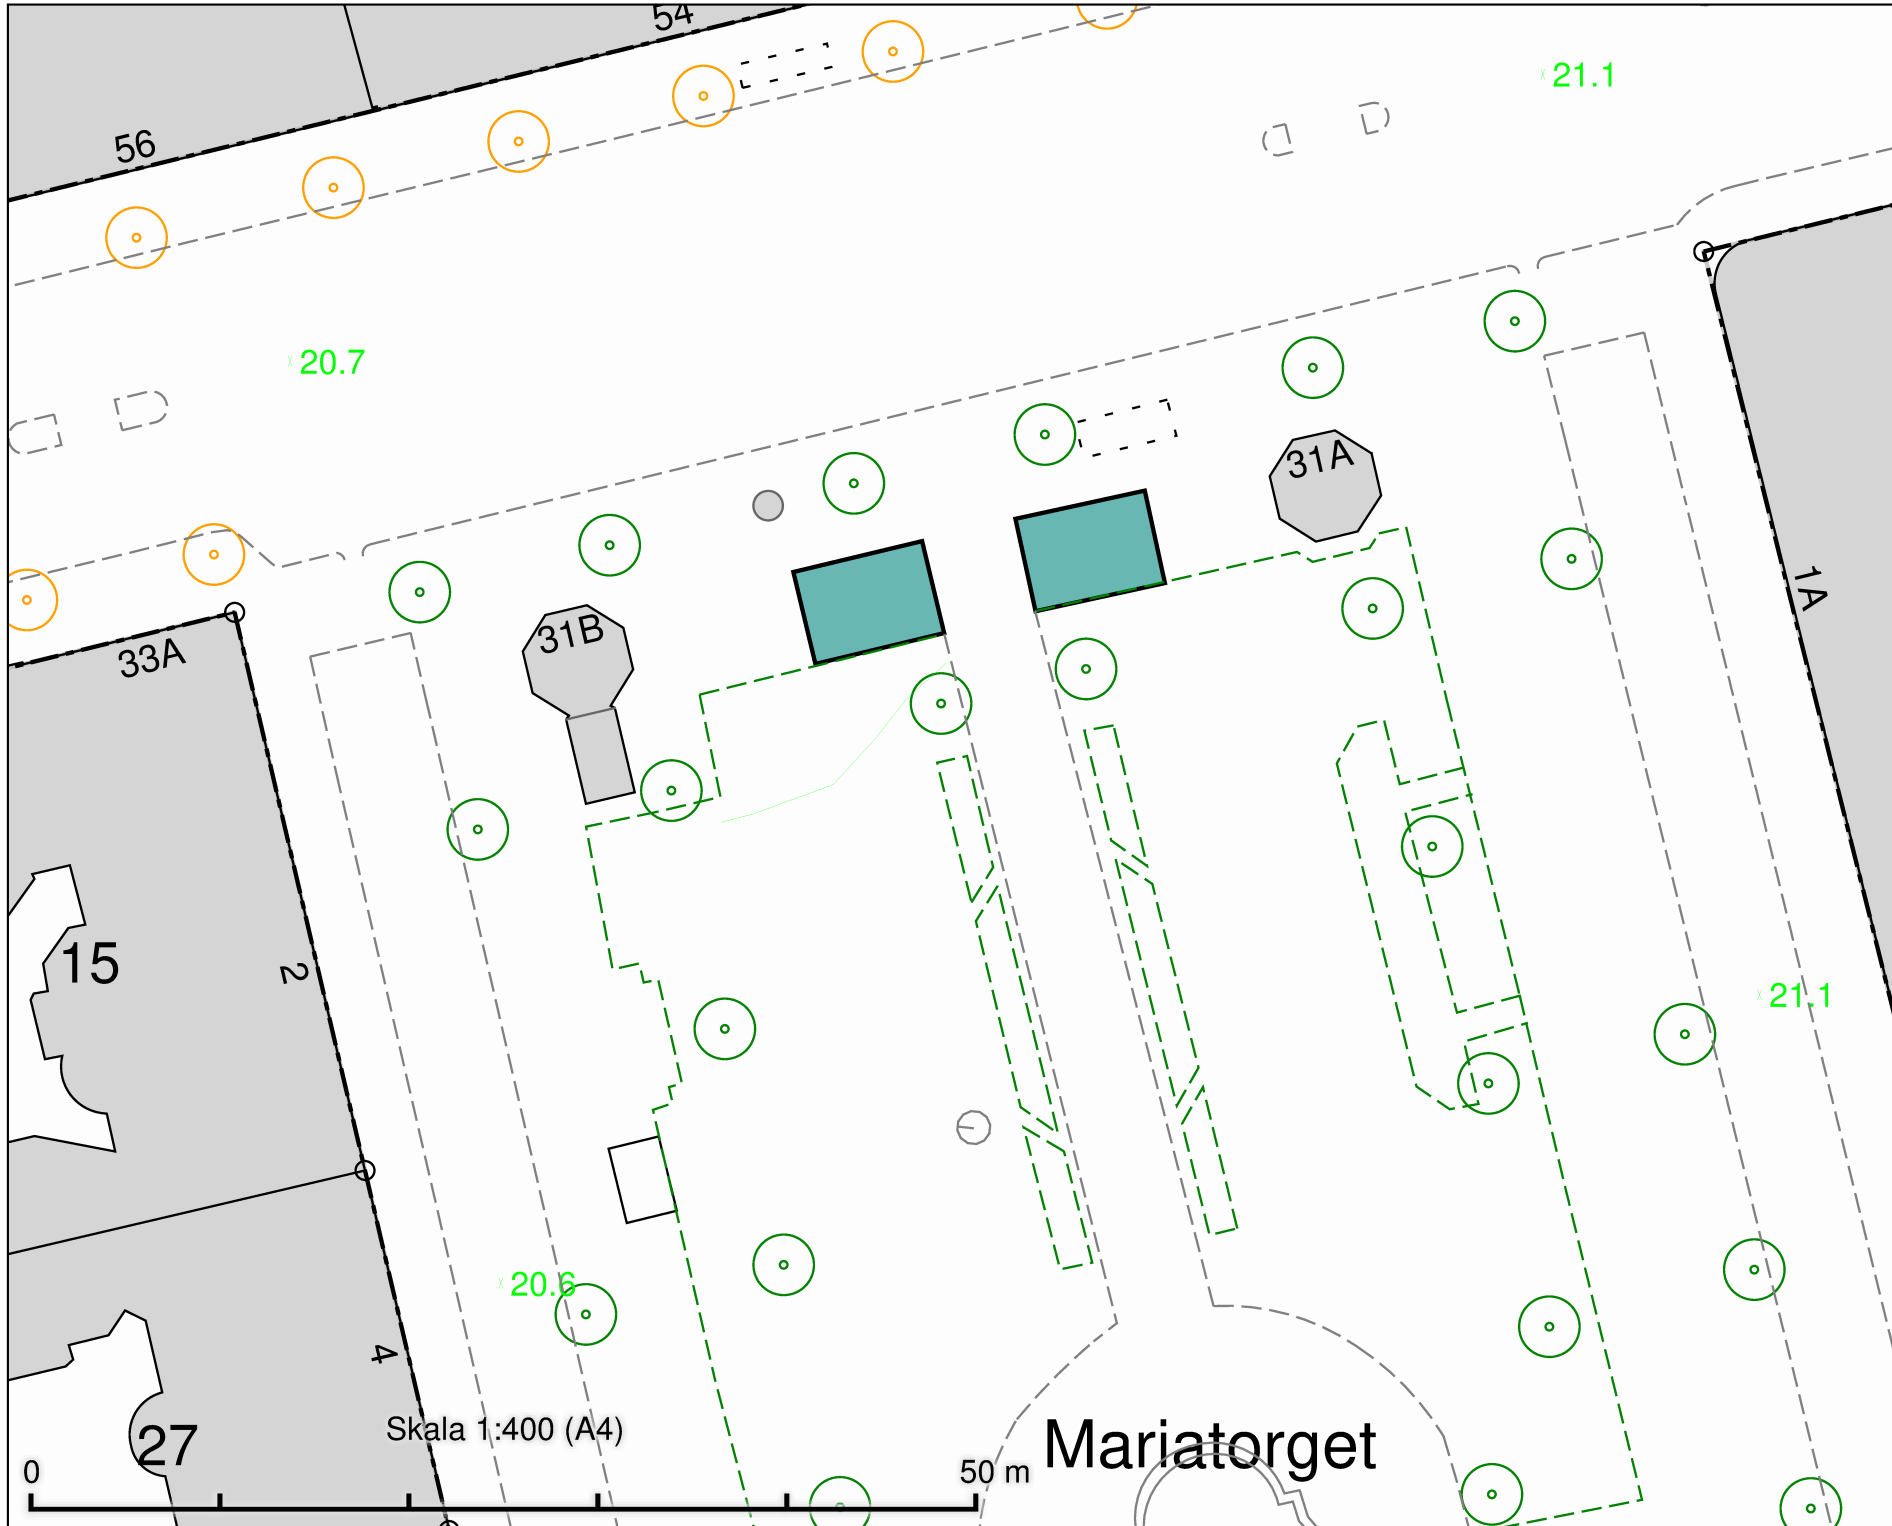

VÄVNADEN

Brommaplan
Salutorgsyta 247 m

Skala 1:400 (A4)

50 m

DATUM:	2021-09-07
REV.DATUM:	
	TRAFIKKONTORET
Salutorgsytor Brommaplan	
Enligt lokala ordningsföreskrifter för torghandel i Stockholms kommun	
Skala 1:400 A4	Ritningens

$$2) \left(\frac{g\ddot{a}:1}{2} \right)^{\frac{1}{2}} \sqrt{\frac{2}{2}} \quad 166$$

NETTET

PIEDESTALEN

EVANGELIET

Maltesholmstorget

Skala 1:400 (A4)

50 m

DATUM:	2021-09-09
REV.DATUM:	
 TRAFIKKONTORET	
Salutorgsytor Maltesholmstorget	
Enligt lokala ordningsföreskrifter för torghandel i Stockholms kommun	
Skala 1:400 A4	Ritningens

Medborgarplatsen
Salutorgsyta 220 m²

Medborgarplatsen

MEDBORGARHUSET

24.09

24.87

3

24.79

25.00