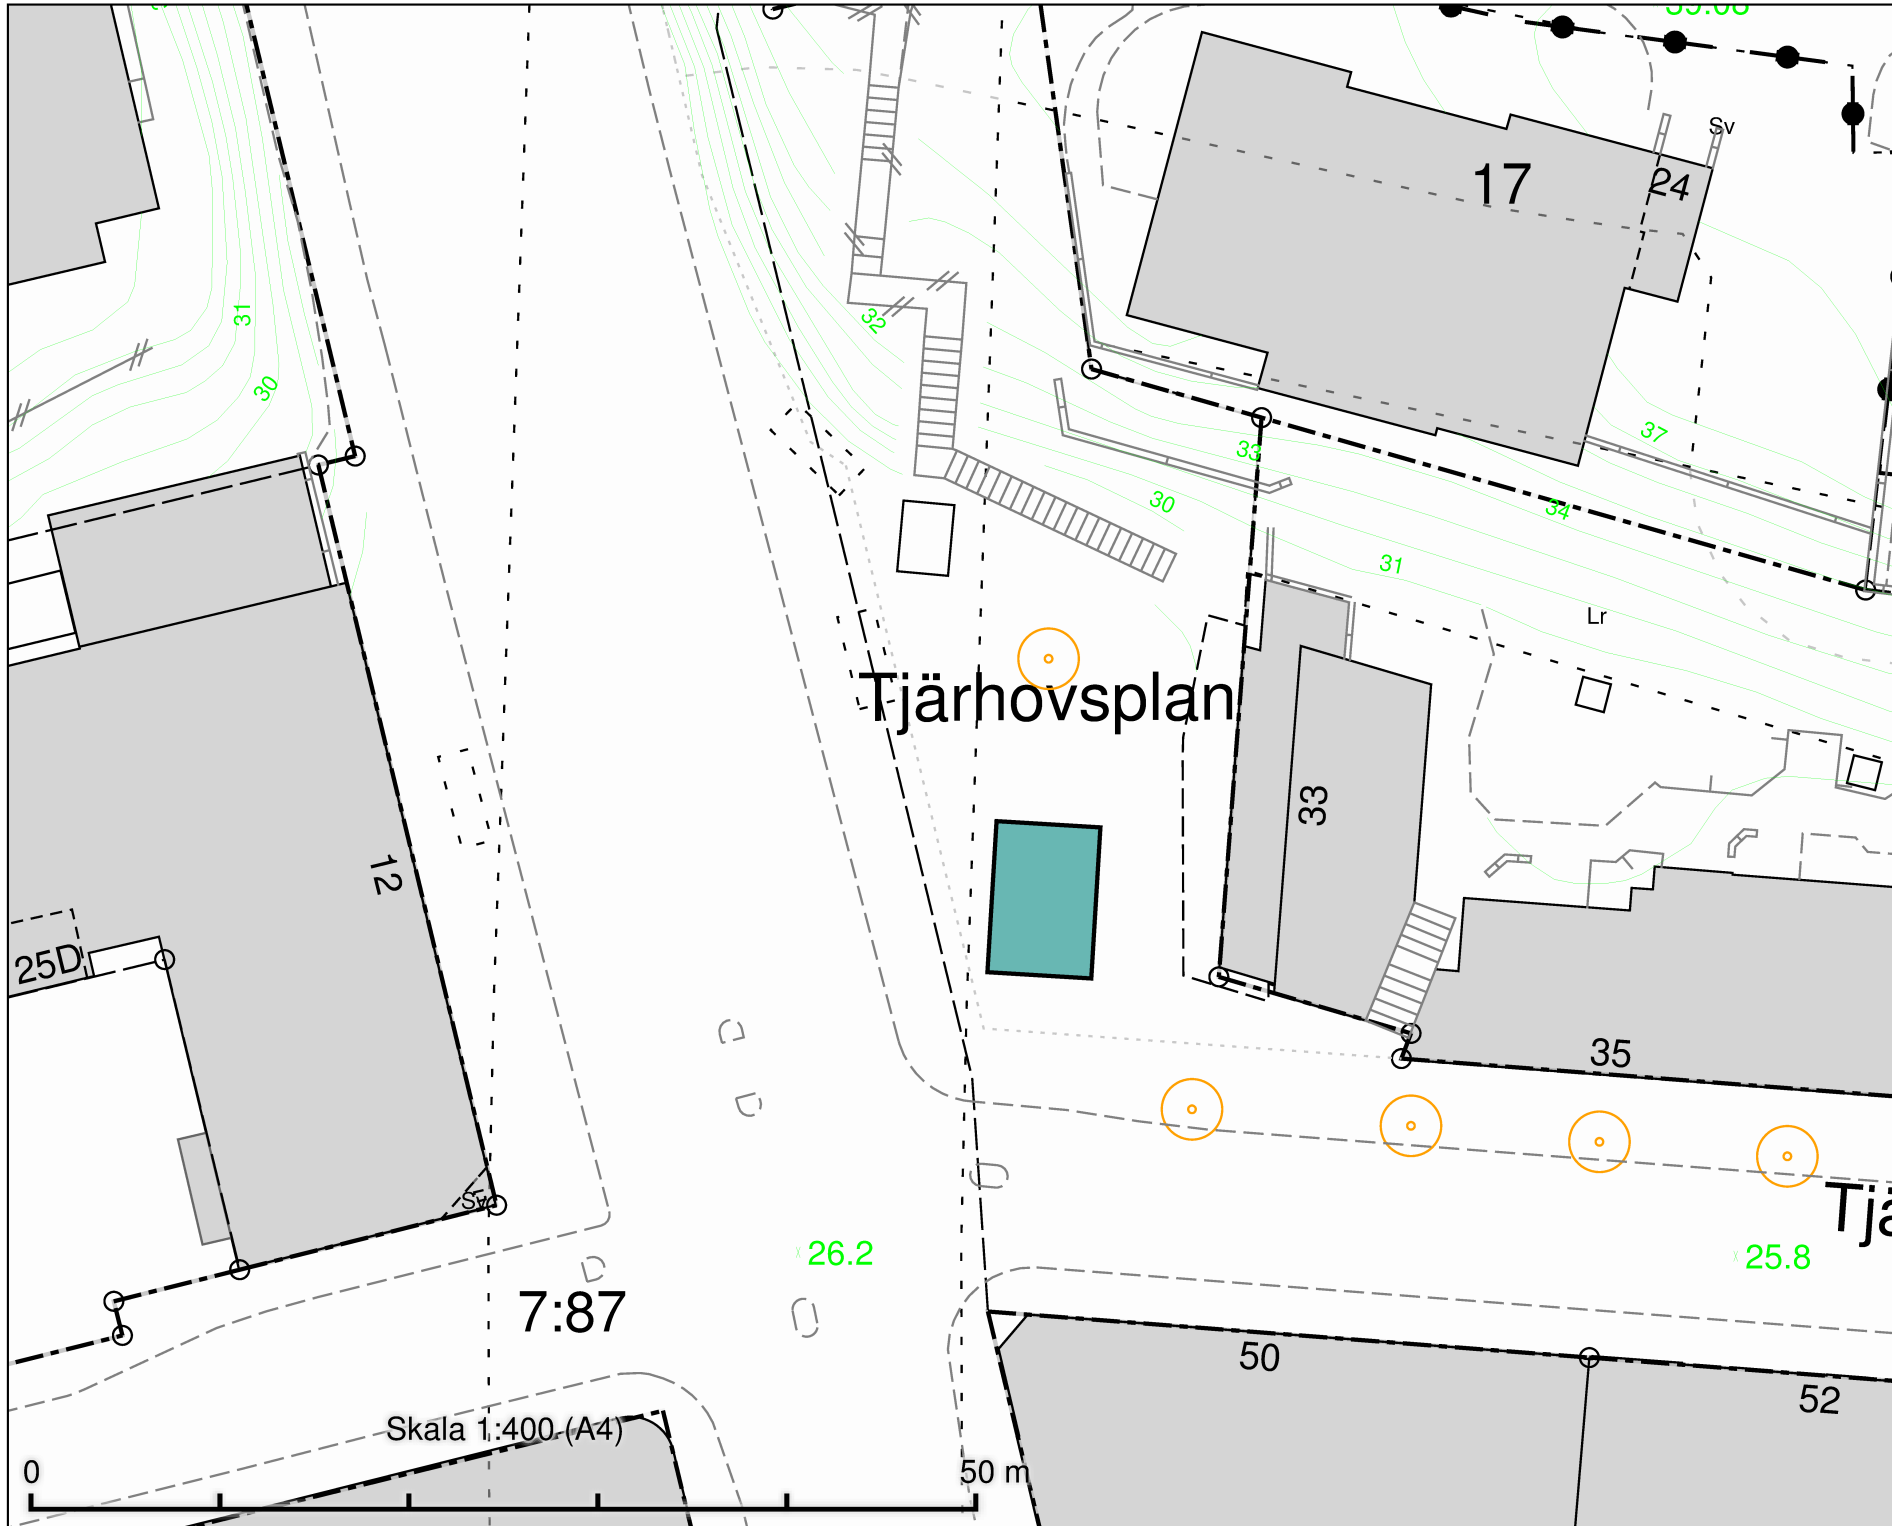

Tjärhovsplan
Salutorgsyta 44 m²

Tjärhovsplan

DATUM: 2021-09-09

REV.DATUM:

Salutorgsytor
Tjärhovsplan

Enligt lokala ordningsföreskrifter för
torghandel i Stockholms kommun

Skala 1:400
A4

7:87