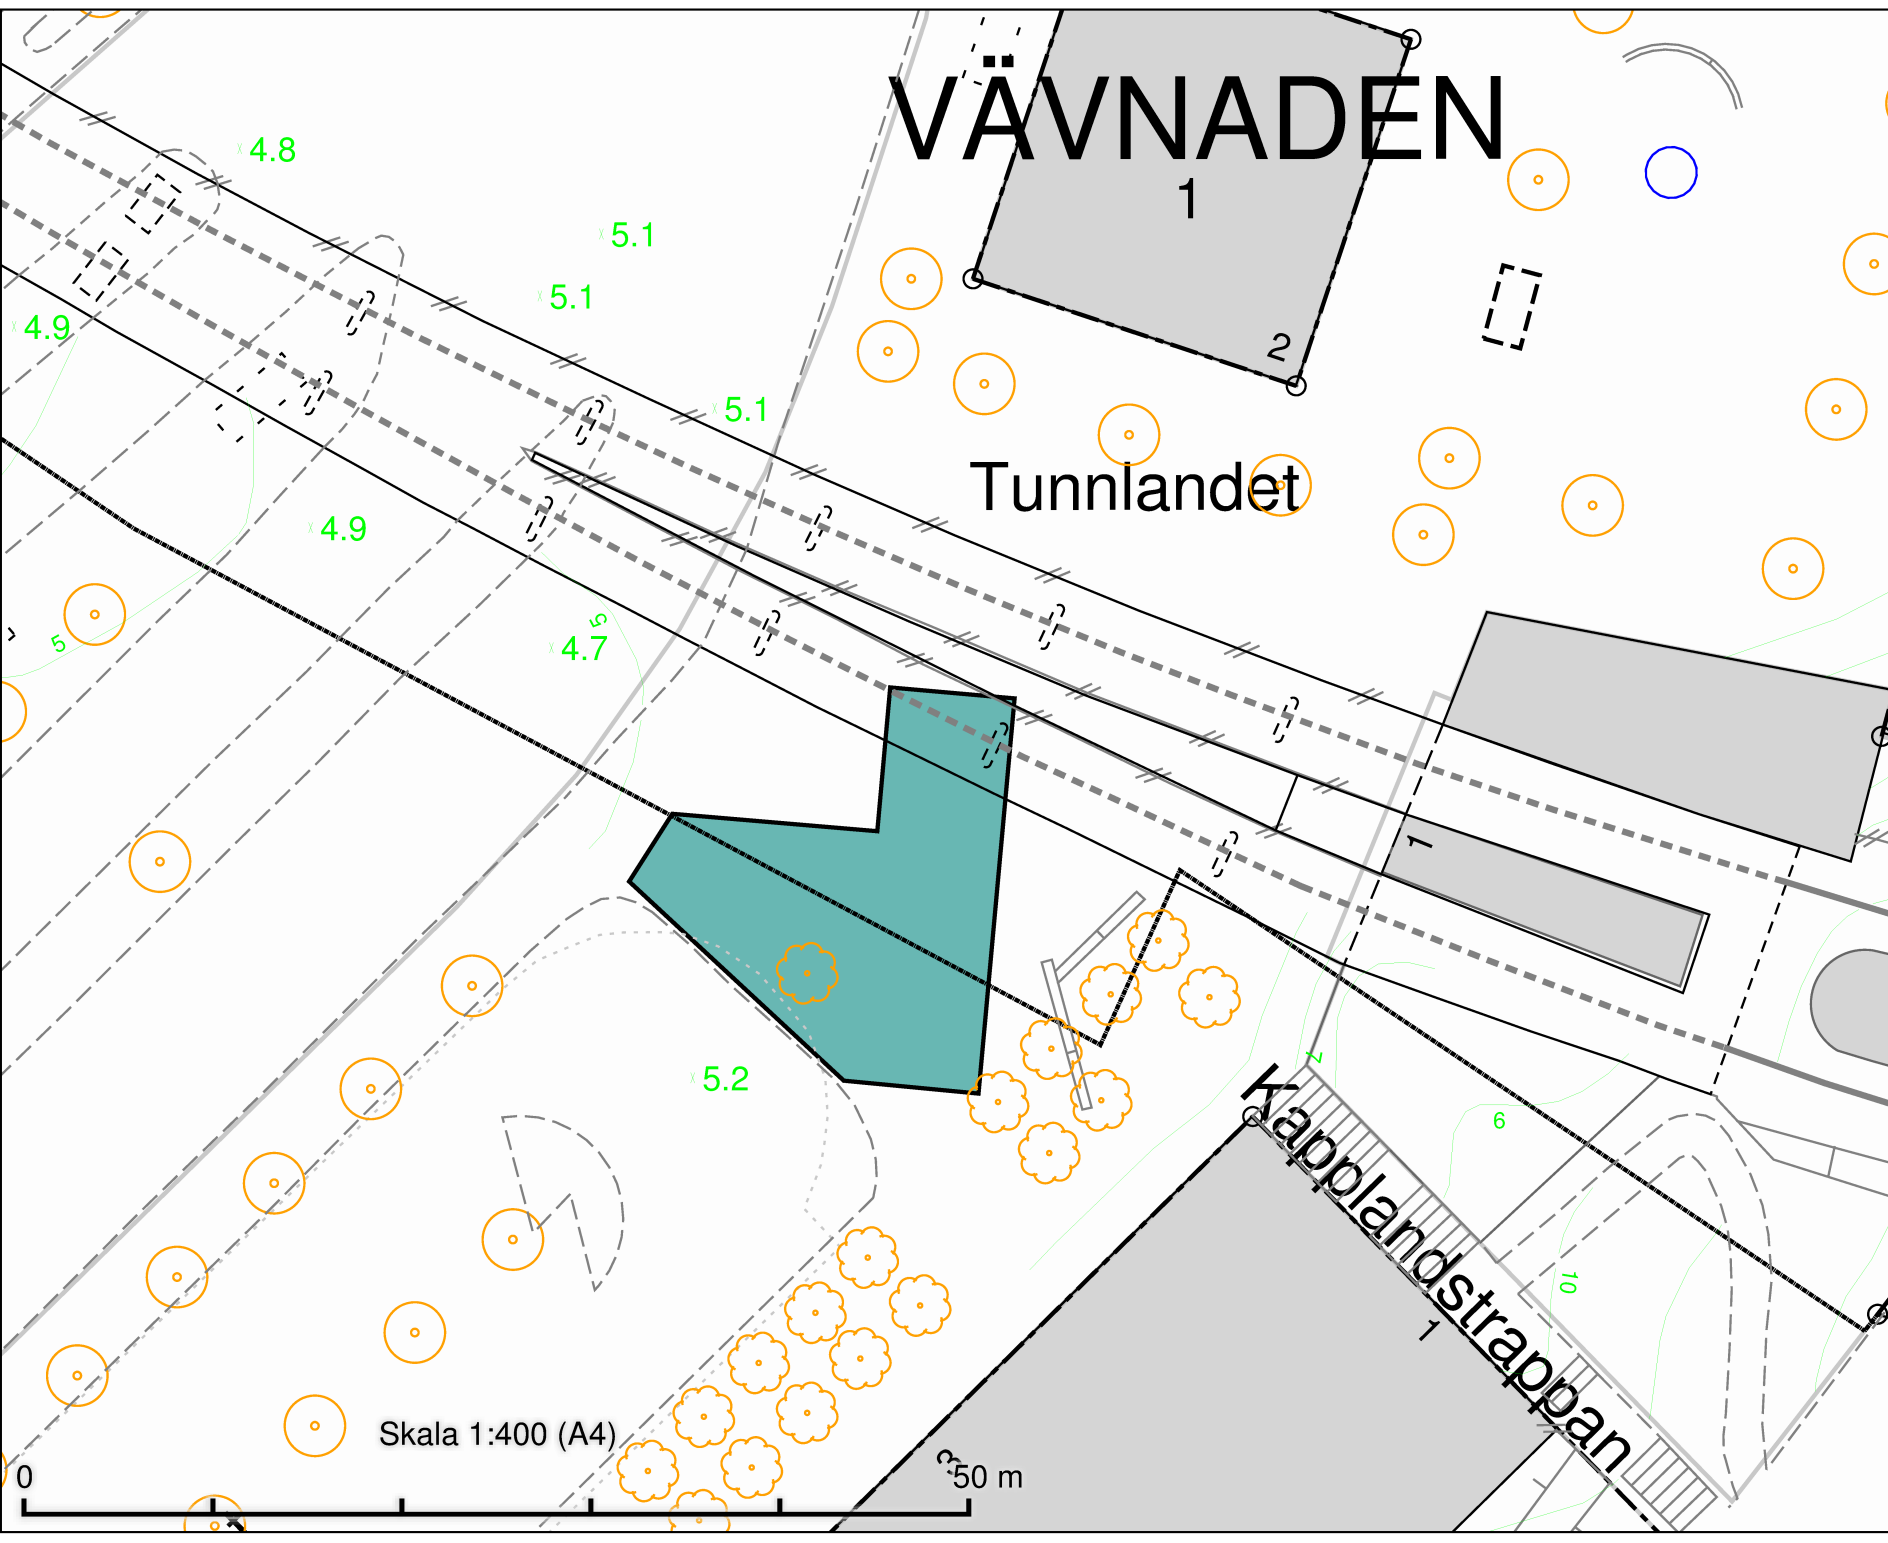

VÄVNADEN

Brommaplan
Salutorgsyta 247 m

Skala 1:400 (A4)

50 m

DATUM:	2021-09-07
REV.DATUM:	
	TRAFIKKONTORET
Salutorgsytor Brommaplan	
Enligt lokala ordningsföreskrifter för torghandel i Stockholms kommun	
Skala 1:400 A4	Ritningens