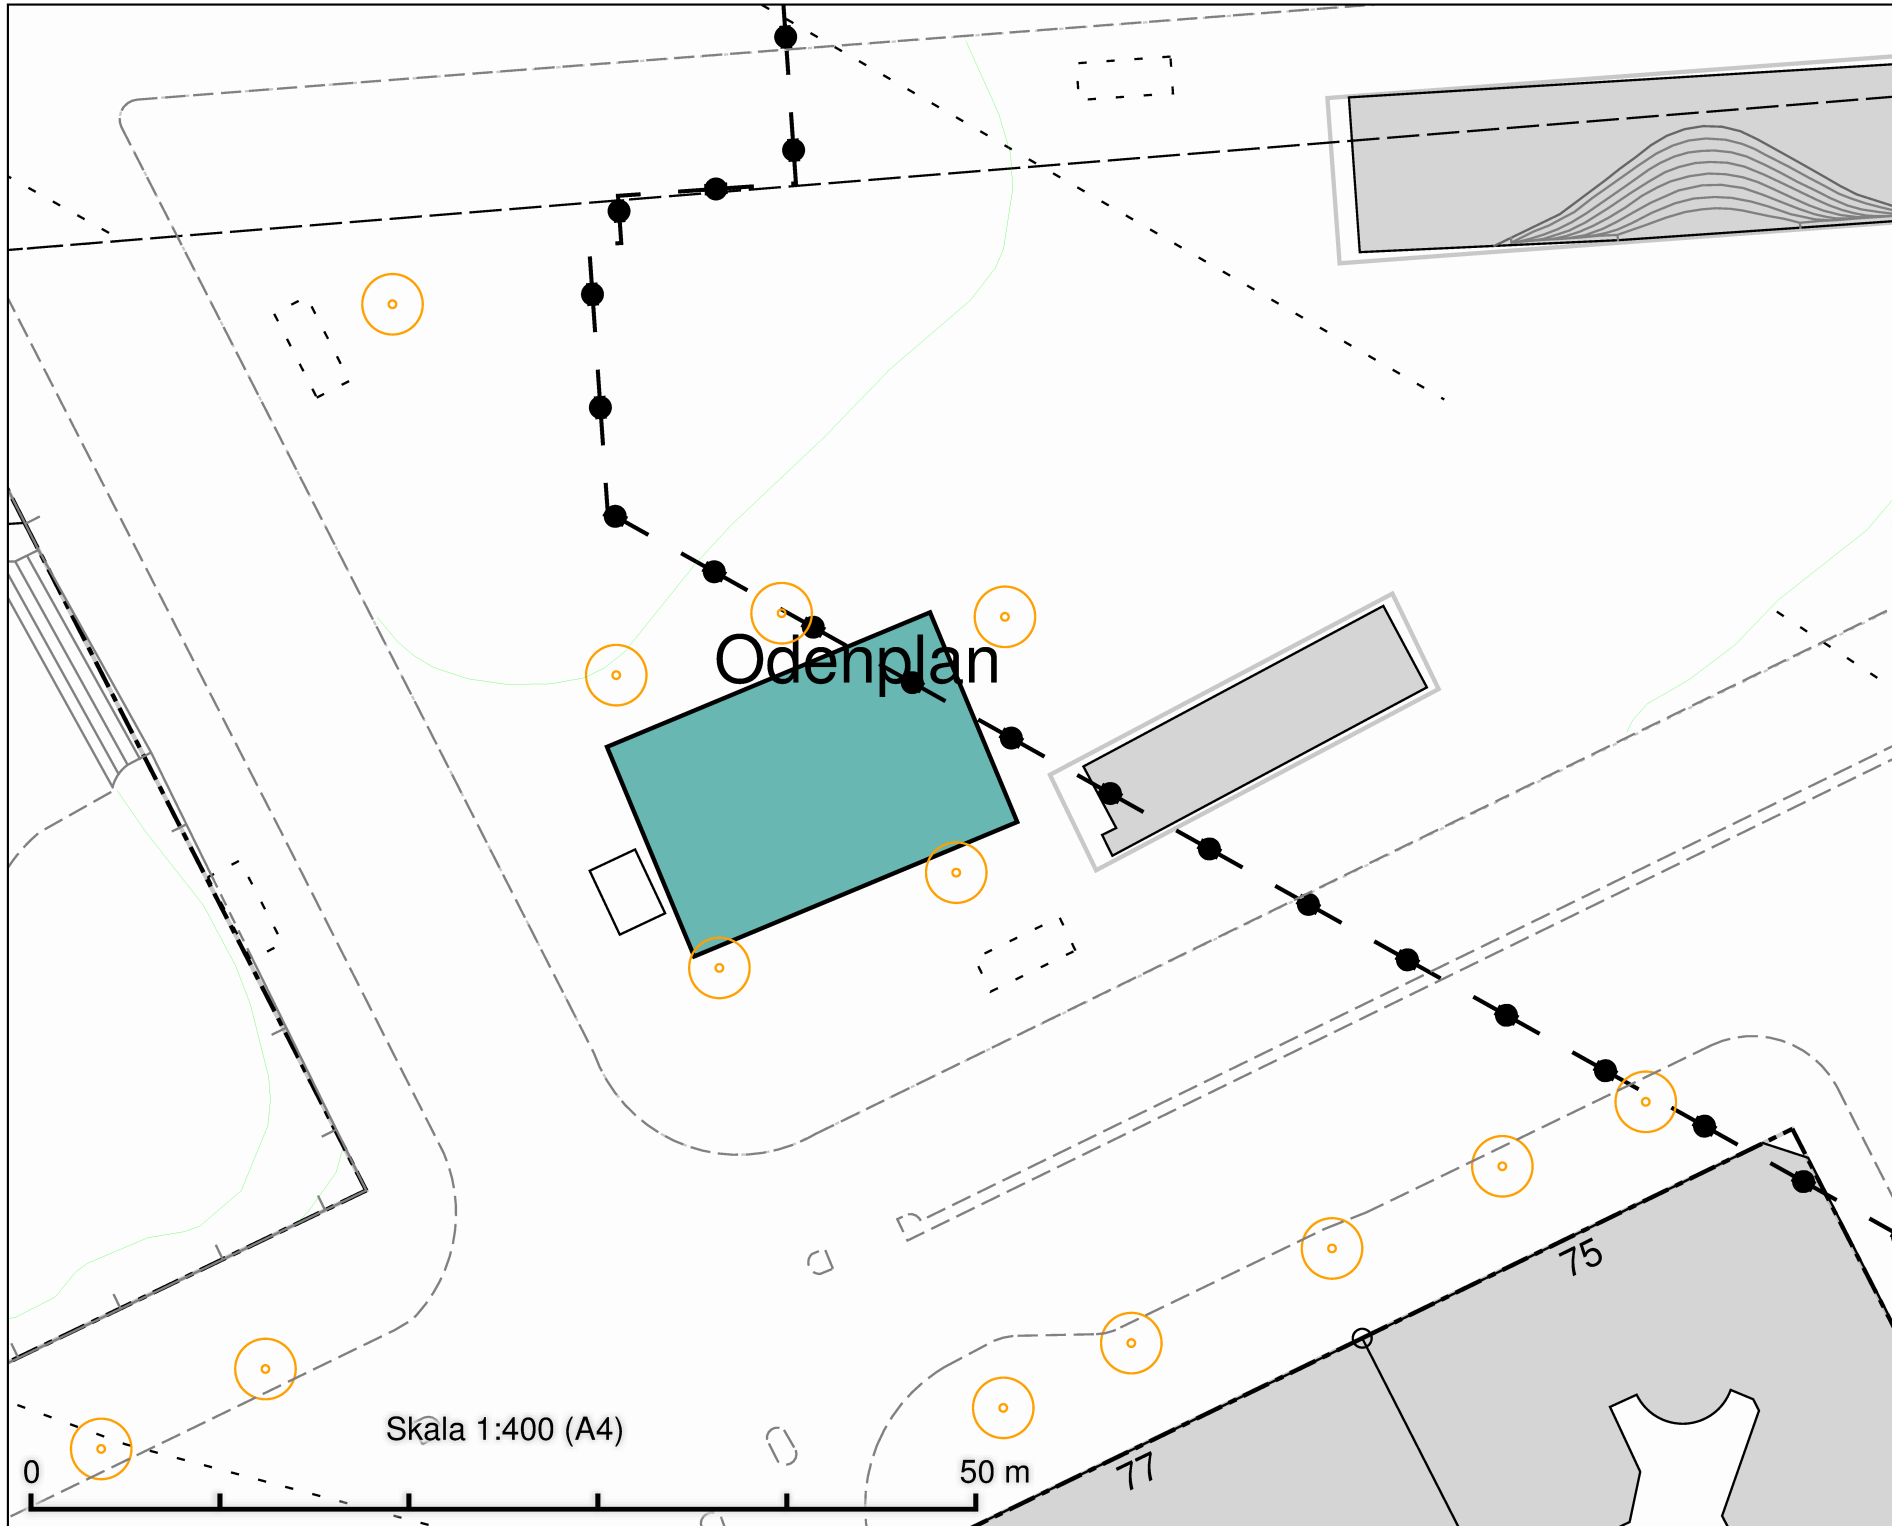

Odenplan
Salutorgsyta 222 m²

Odenplan

Skala 1:400 (A4)

50 m

77

75

DATUM: 2021-09-09

REV.DATUM:

Salutorgsytor
Odenplan

Enligt lokala ordningsföreskrifter för
torghandel i Stockholms kommun

Skala 1:400
A4

Ritningnr