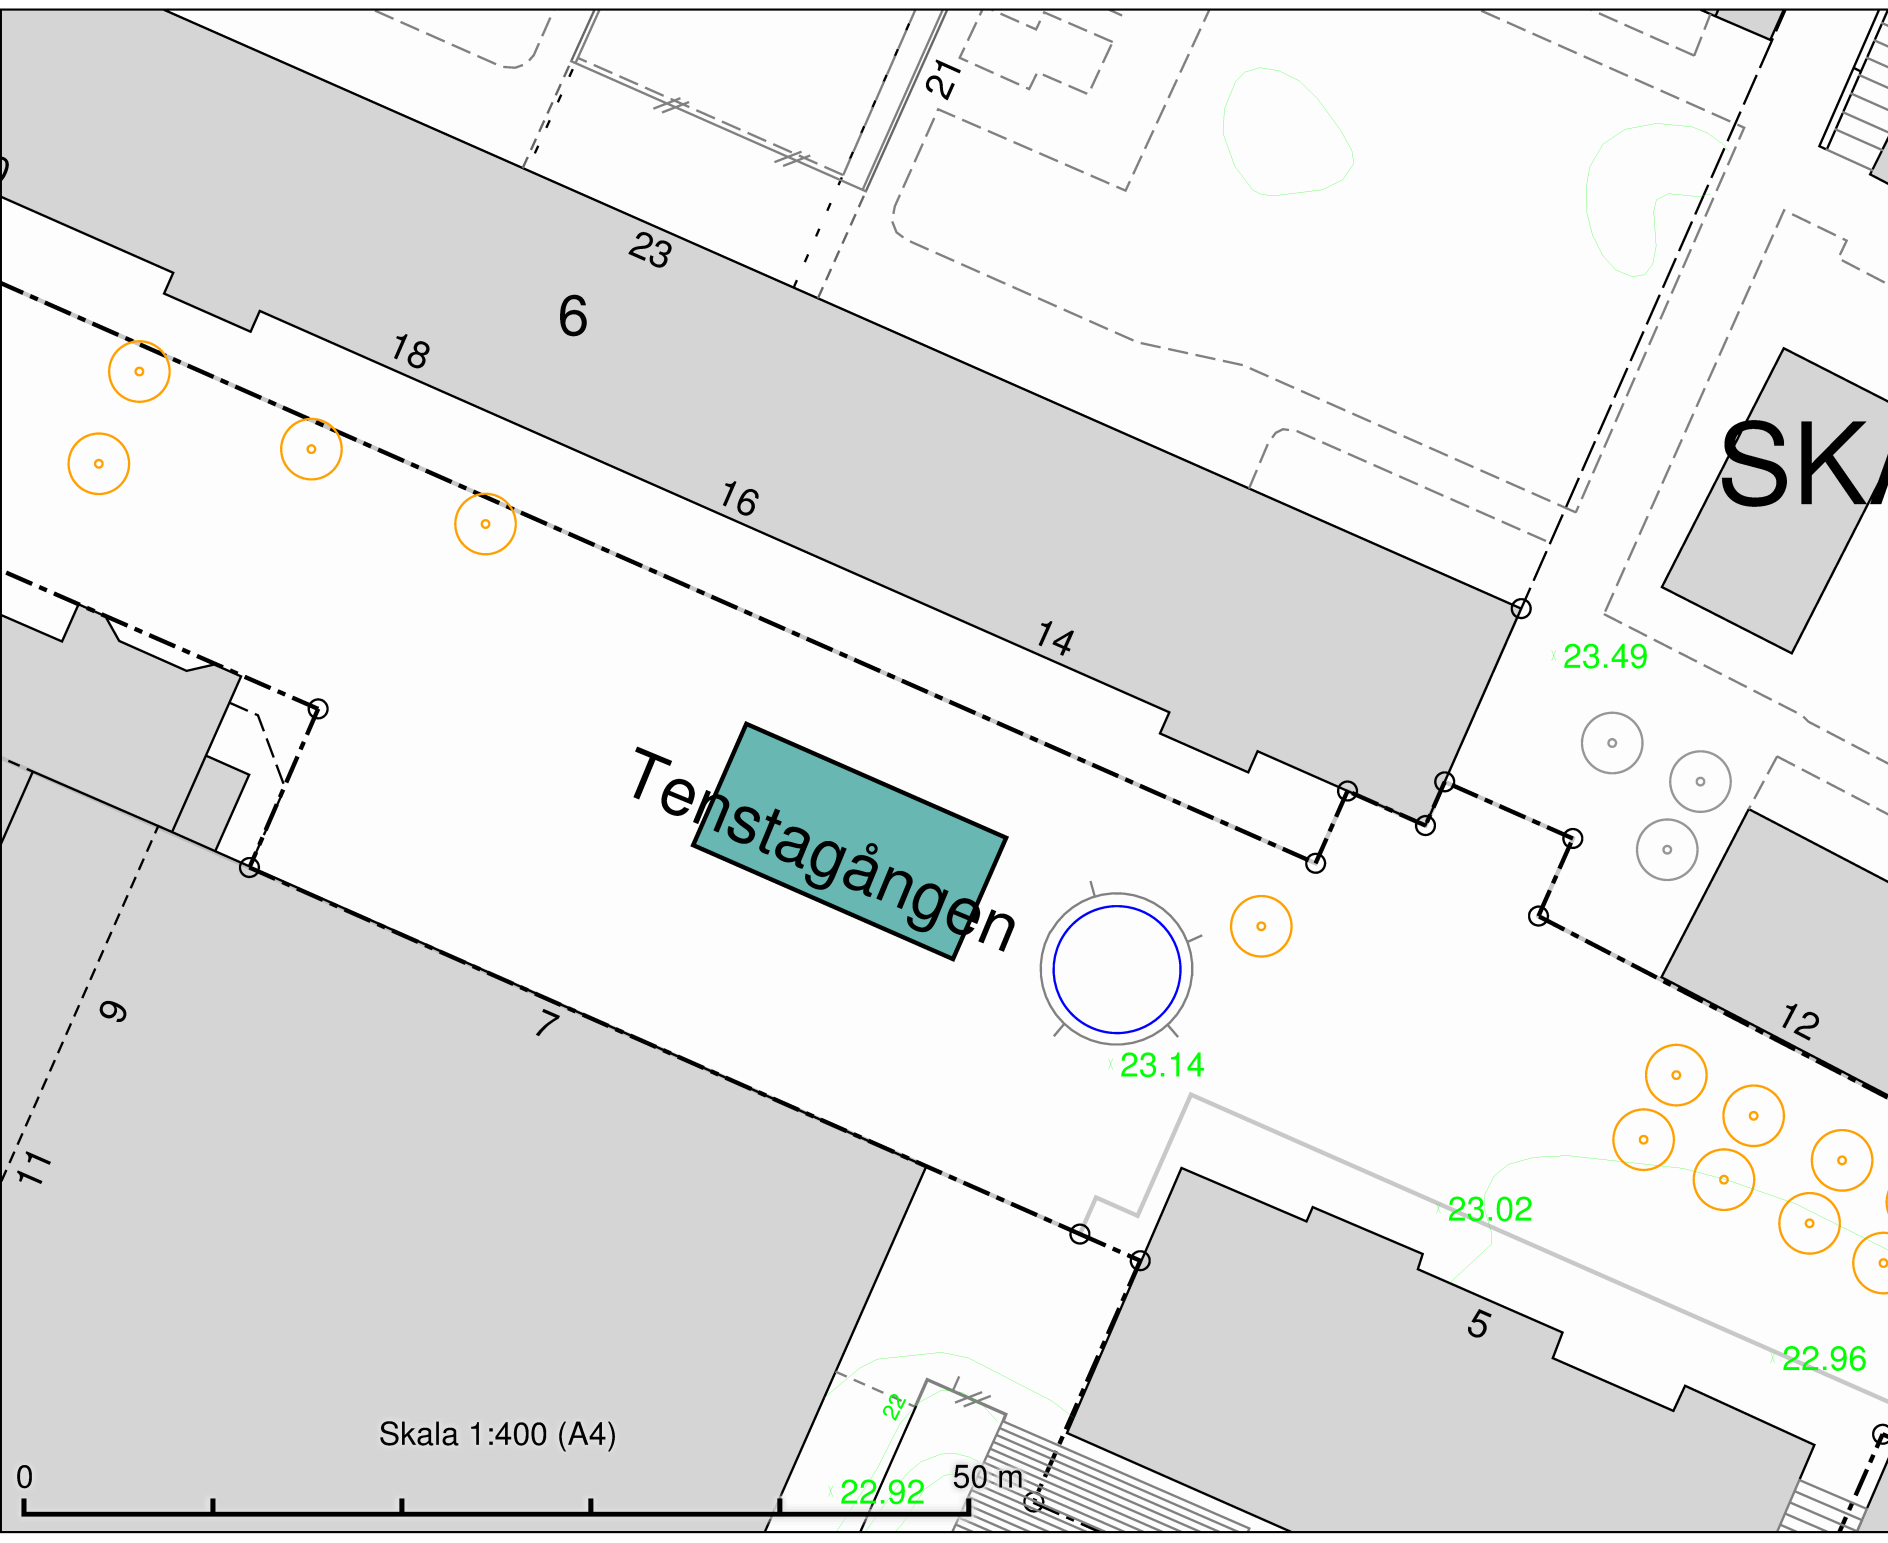

Tenstagången
Salutorgsyta 105 m²

Tenstagången

SKA

Skala 1:400 (A4)