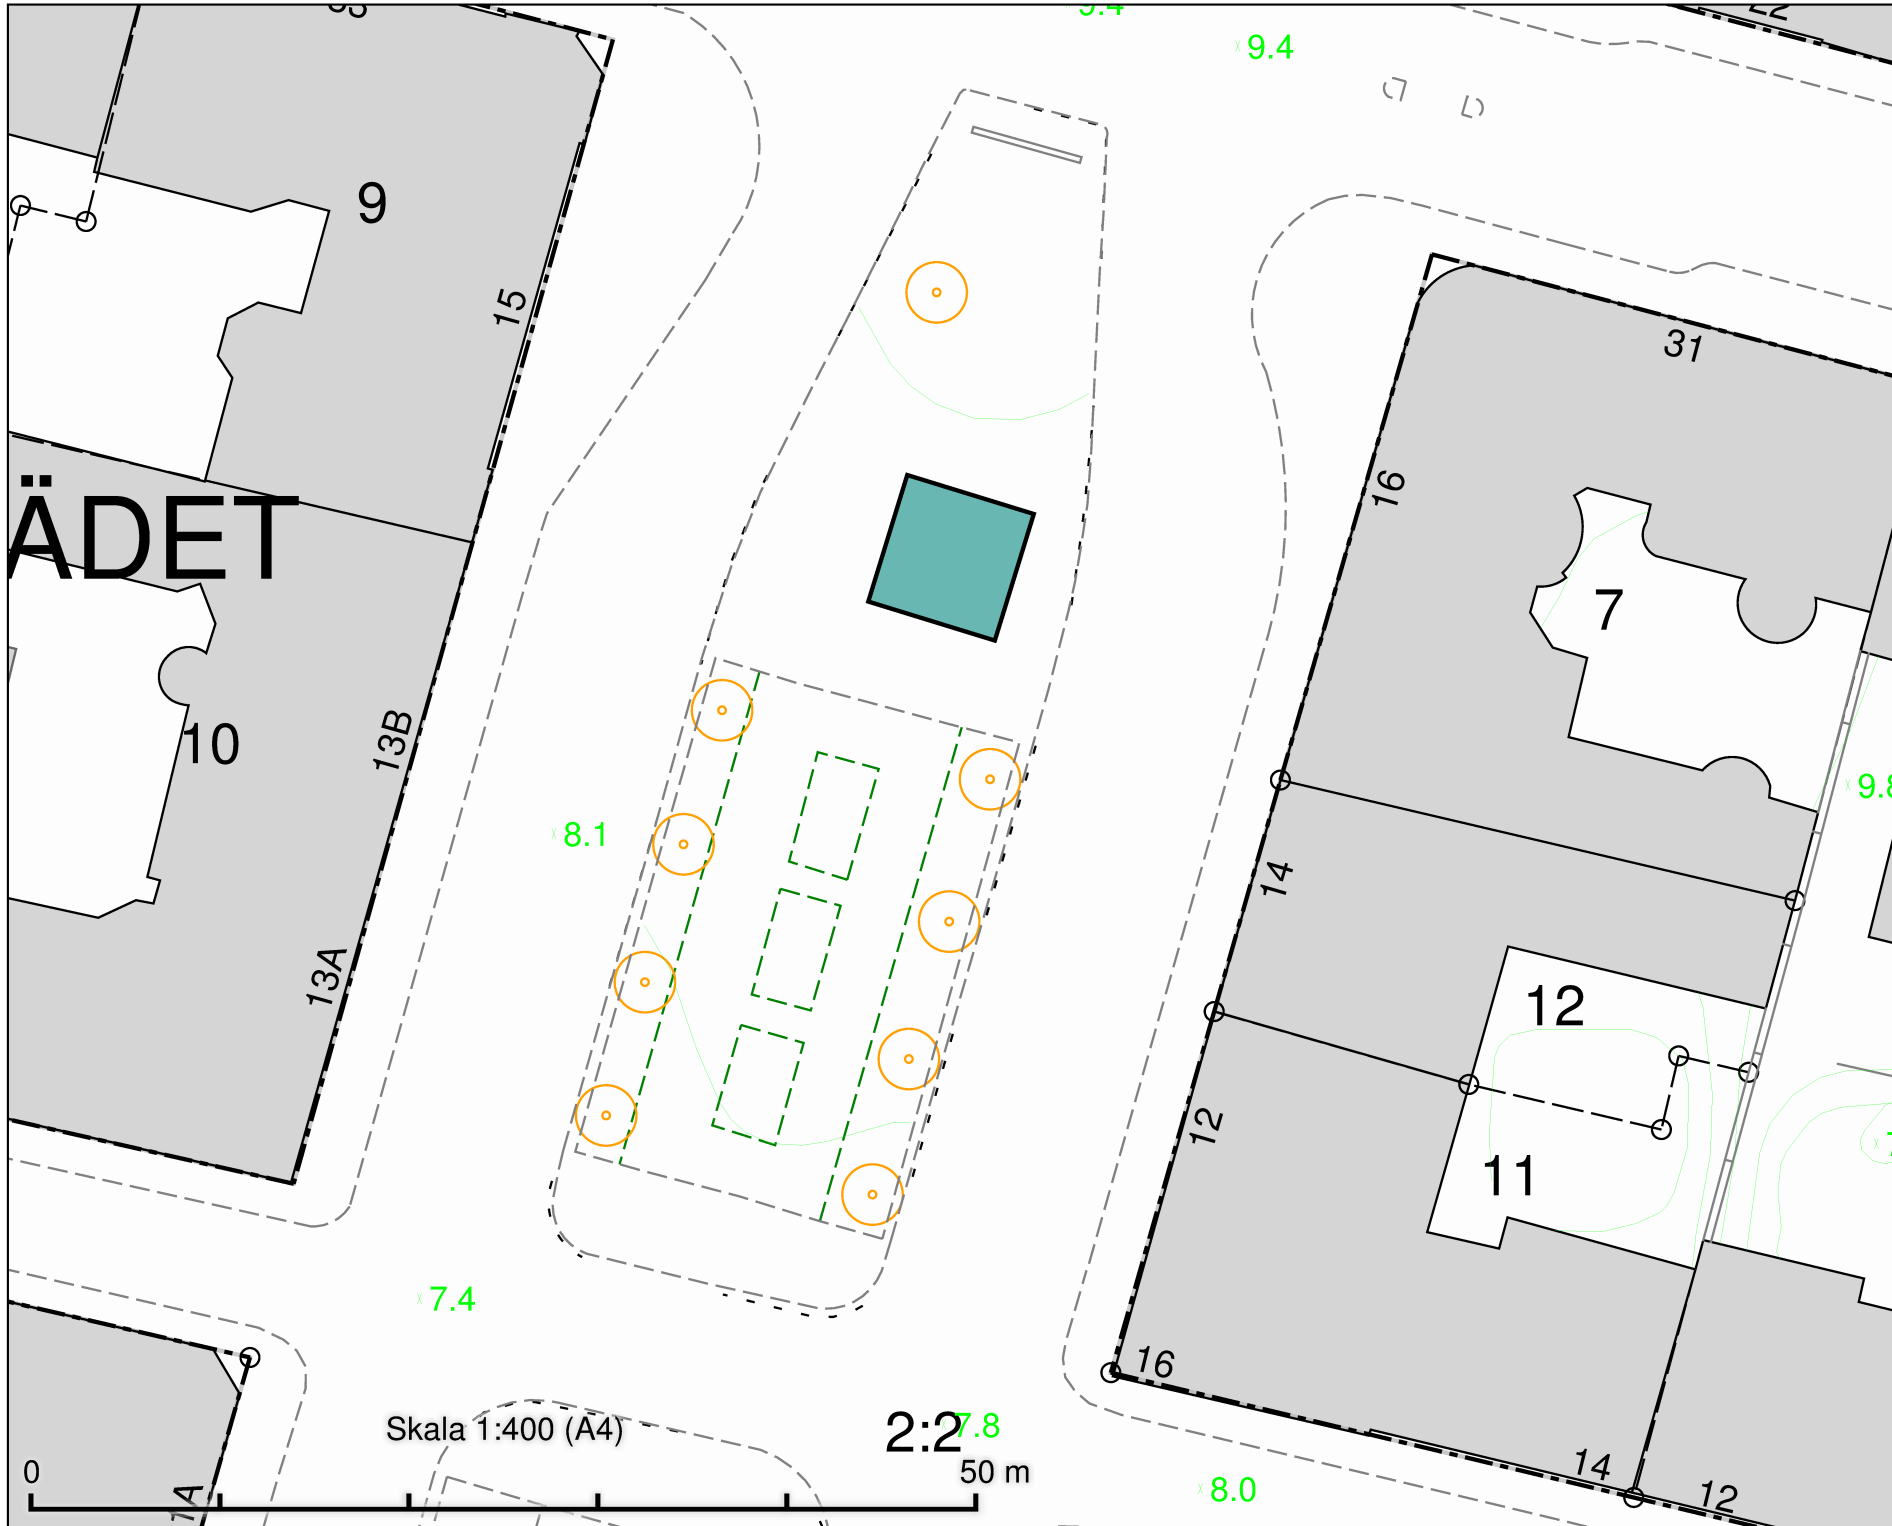

ÄDET

Kungsholmstorg
Salutorgsyta 49 m²

DATUM:	2021-09-09
REV.DATUM:	
TRAFIKKONTORET	
Salutorgsytor Kungsholmstorg	
Enligt lokala ordningsföreskrifter för torghandel i Stockholms kommun	
Skala 1:400 A4	Ritningens