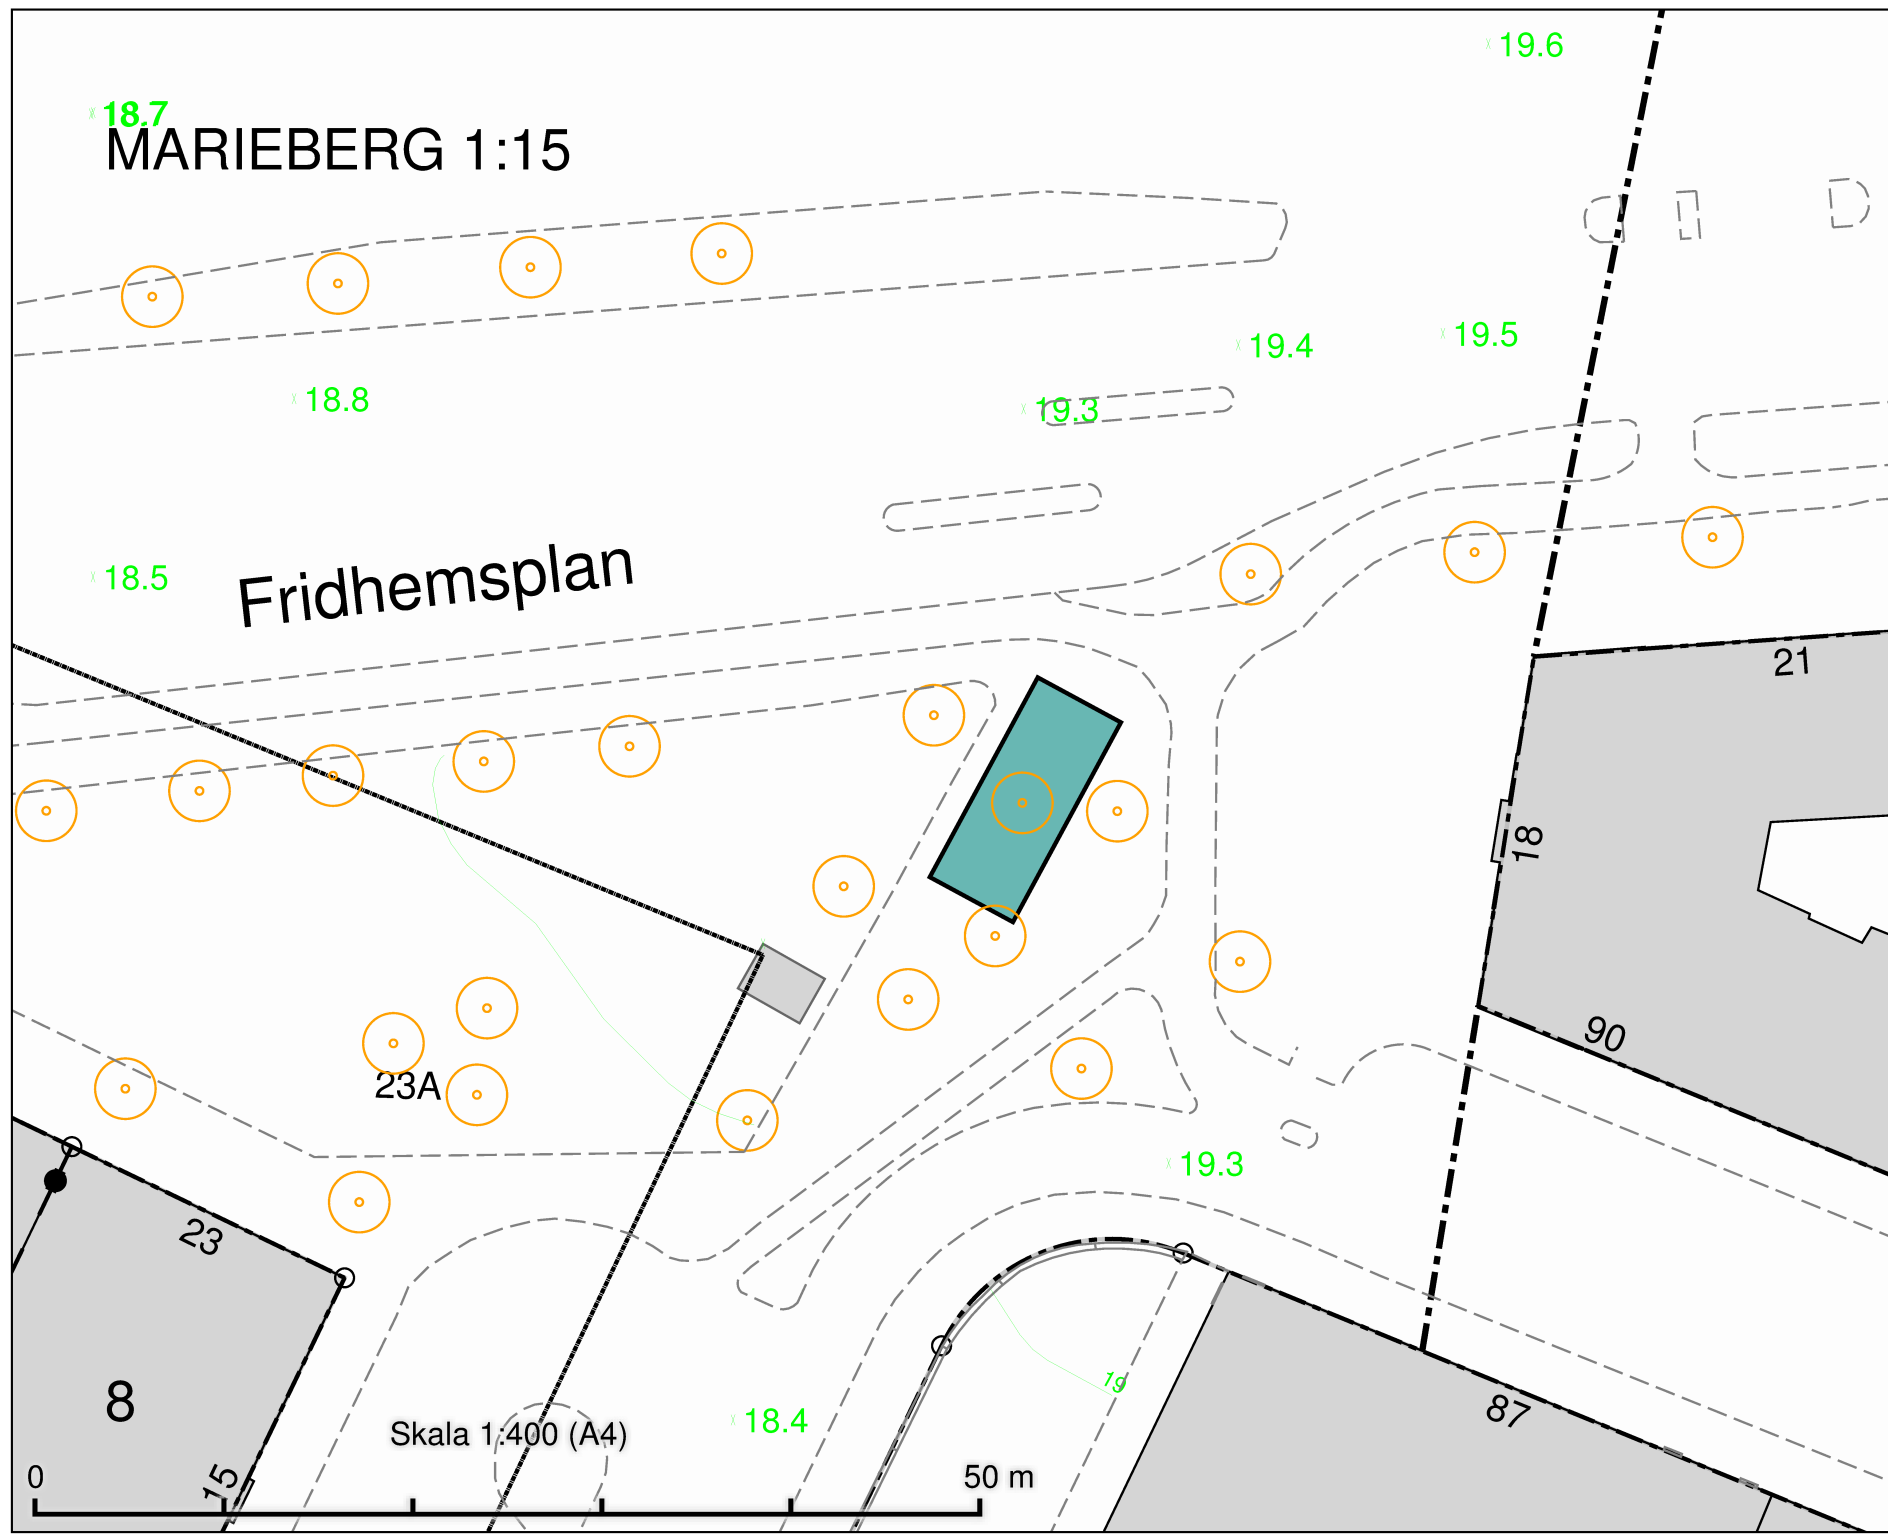

STORÖ

21

Farsta Torg

Skala 1:400 (A4)

50 m

DATUM:	2021-11-09
REV.DATUM:	
 TRAFIKKONTORET	
Salutorgsytor Farsta Torg	
Enligt lokala ordningsföreskrifter för torghandel i Stockholms kommun	
Skala 1:400 A4	<small>Ritningens</small>

MARIEBERG 1:15

Fridhemsplan
Salutorgsyta 60 m²

Fridhemsplan

23A

21

18

90

23