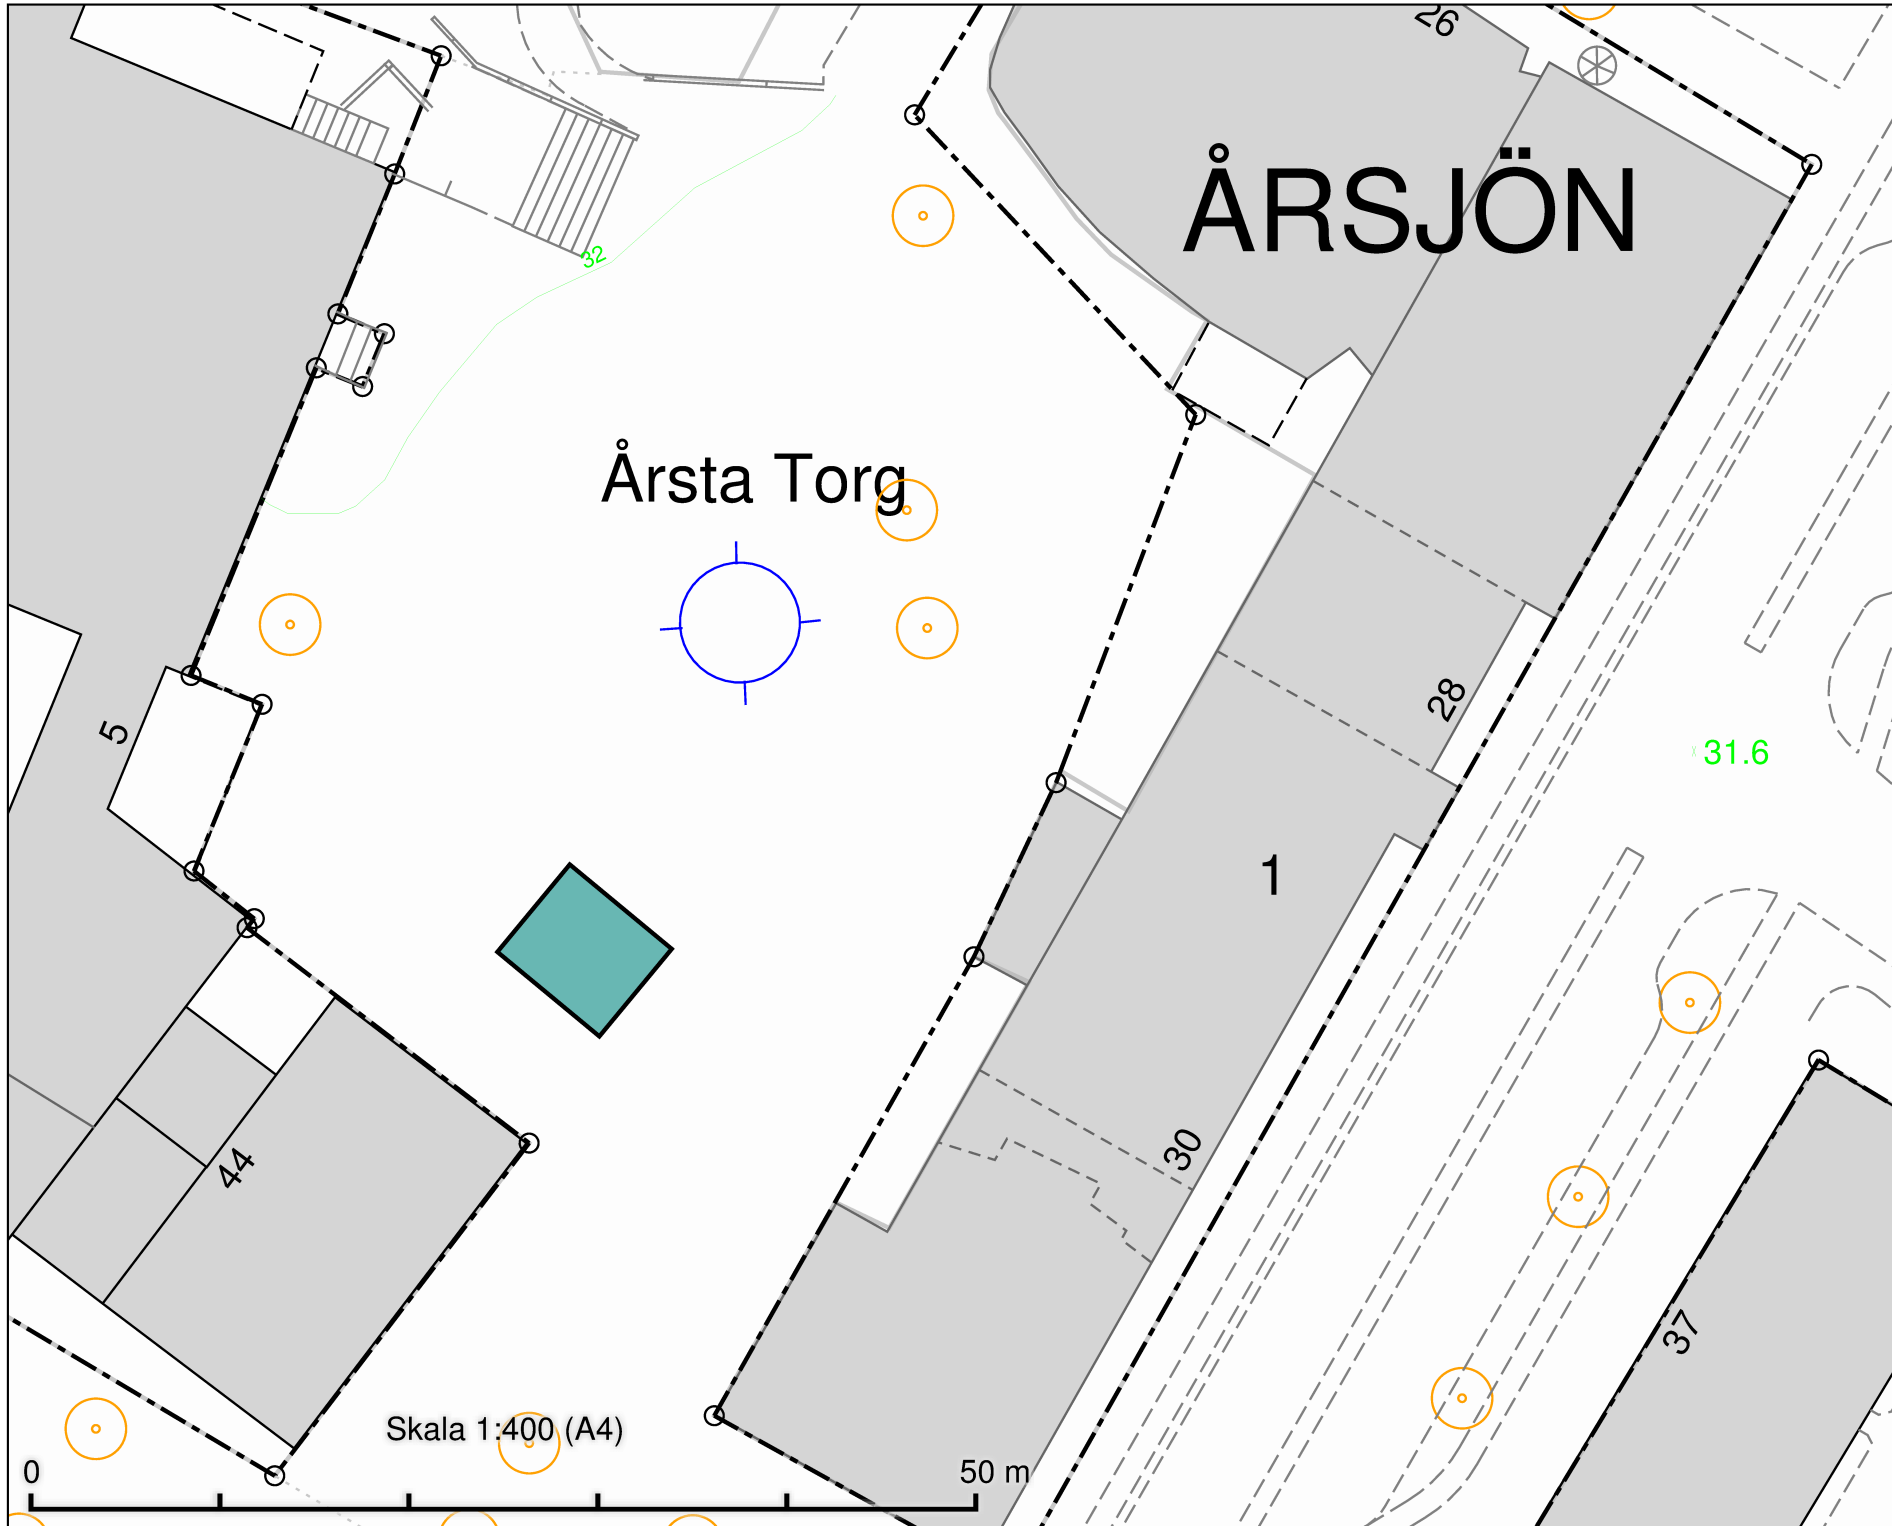

Årsta Torg
Salutorgsyta 42 m²

DATUM: 2021-09-09

REV.DATUM:

Salutorgsytor
Årsta Torg

Enligt lokala ordningsföreskrifter för
torghandel i Stockholms kommun

Skala 1:400
A4

Skala 1:400 (A4)

50 m

0