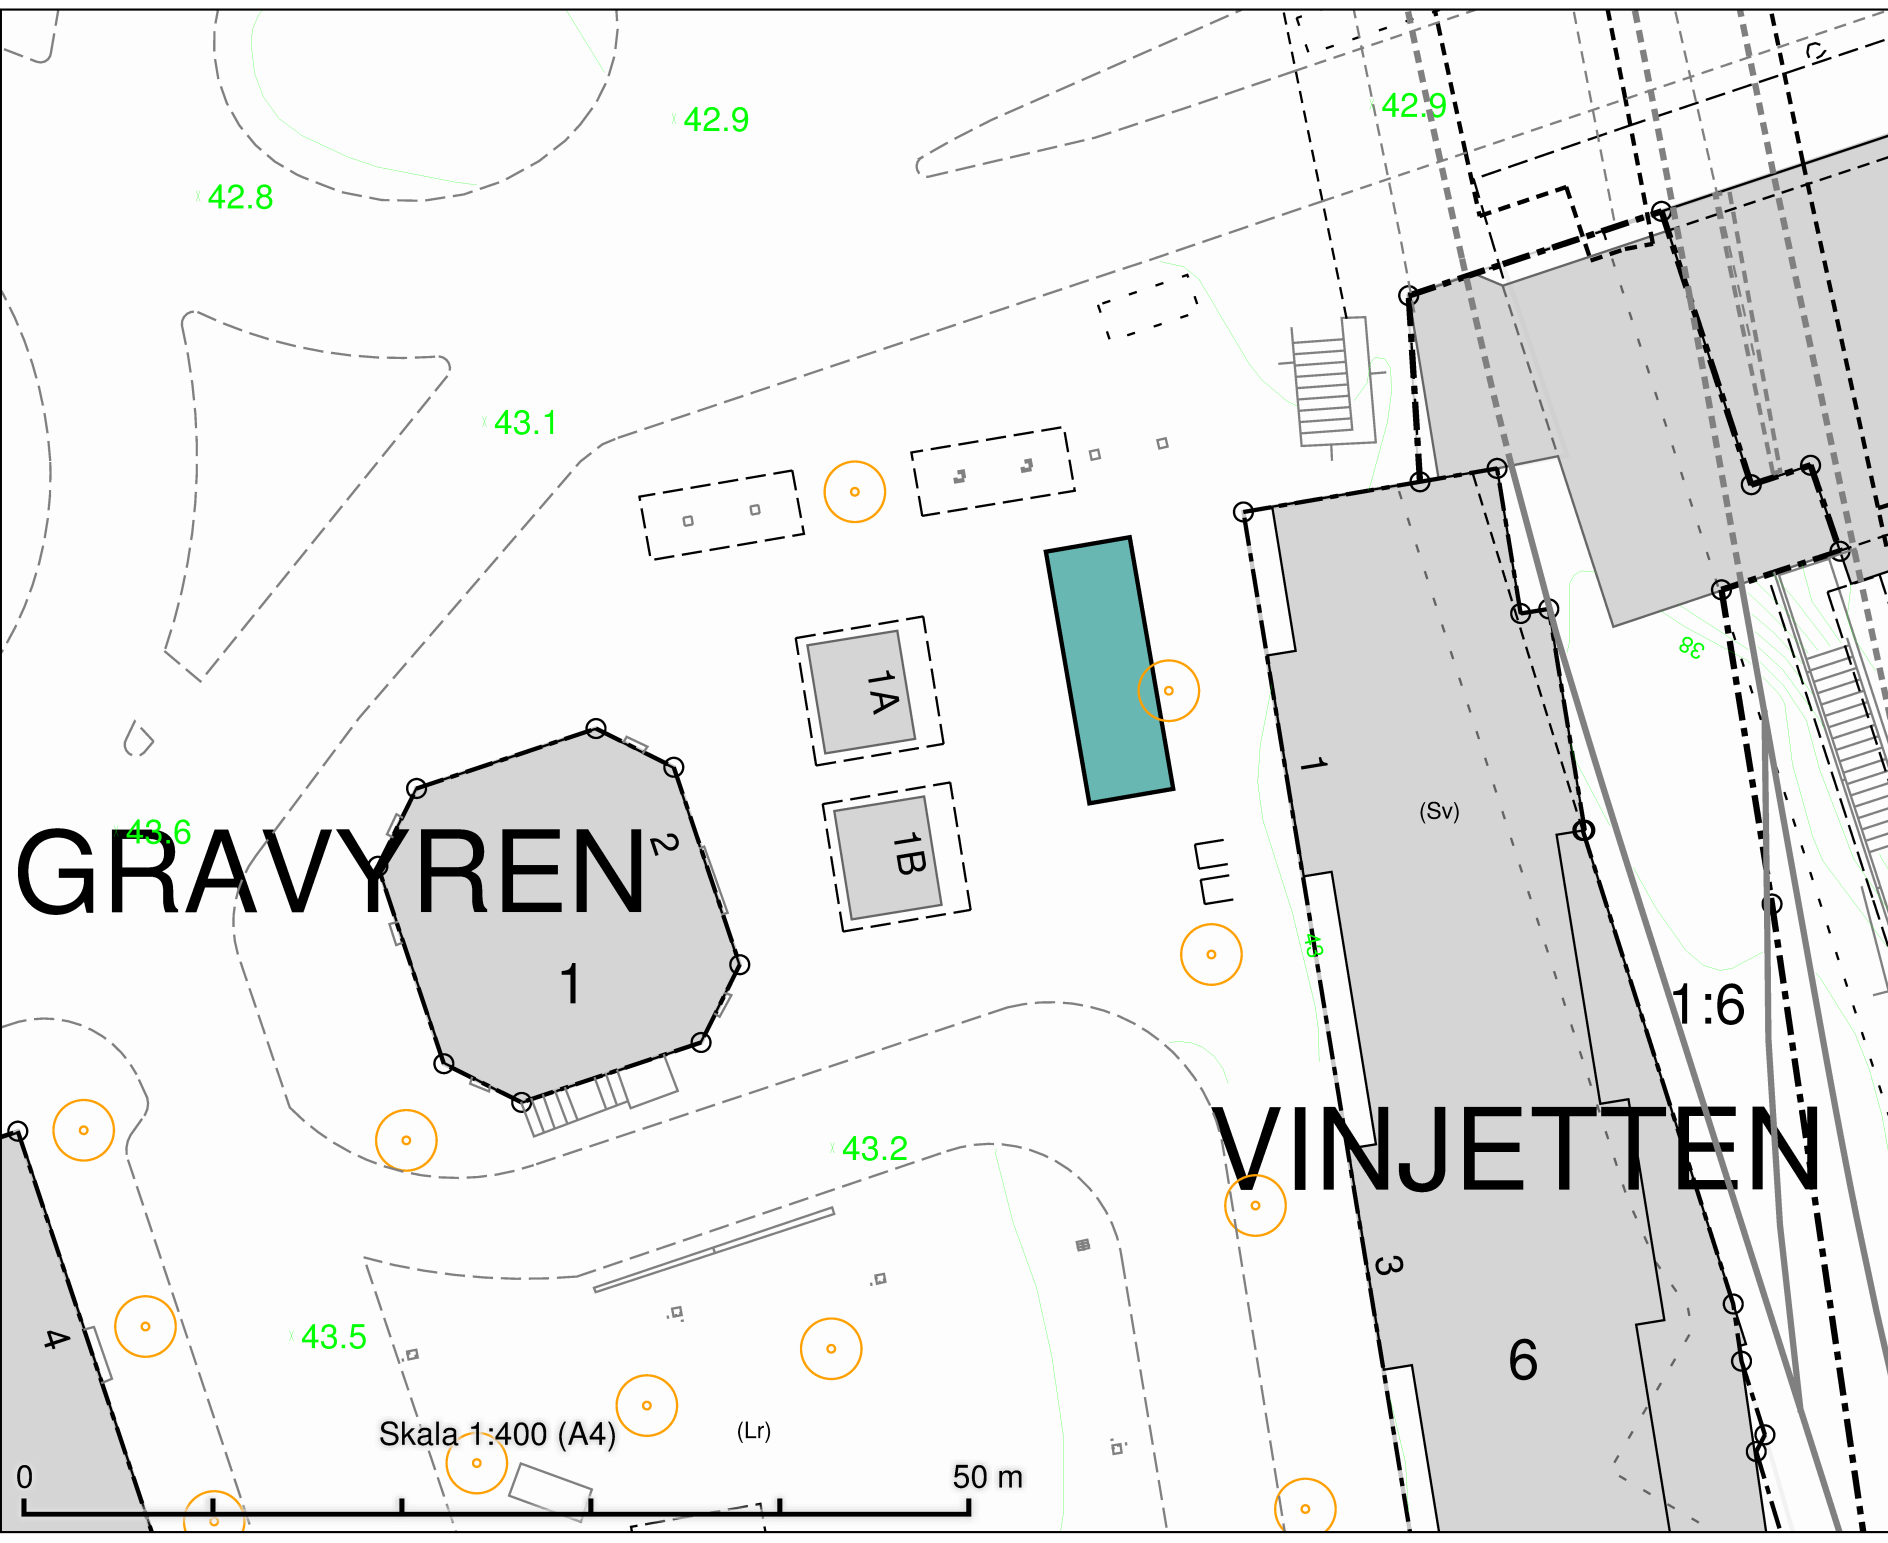

Gullmarsplan
Salutorgsyta 61 m²

GRAVYREN

VINJETTEN

Skala 1:400 (A4)

50 m

DATUM:	2021-11-09
REV.DATUM:	
	TRAFIKKONTORET
Salutorgsytor Gullmarsplan	
Enligt lokala ordningsföreskrifter för torghandel i Stockholms kommun	
Skala 1:400 A4	Ritningens