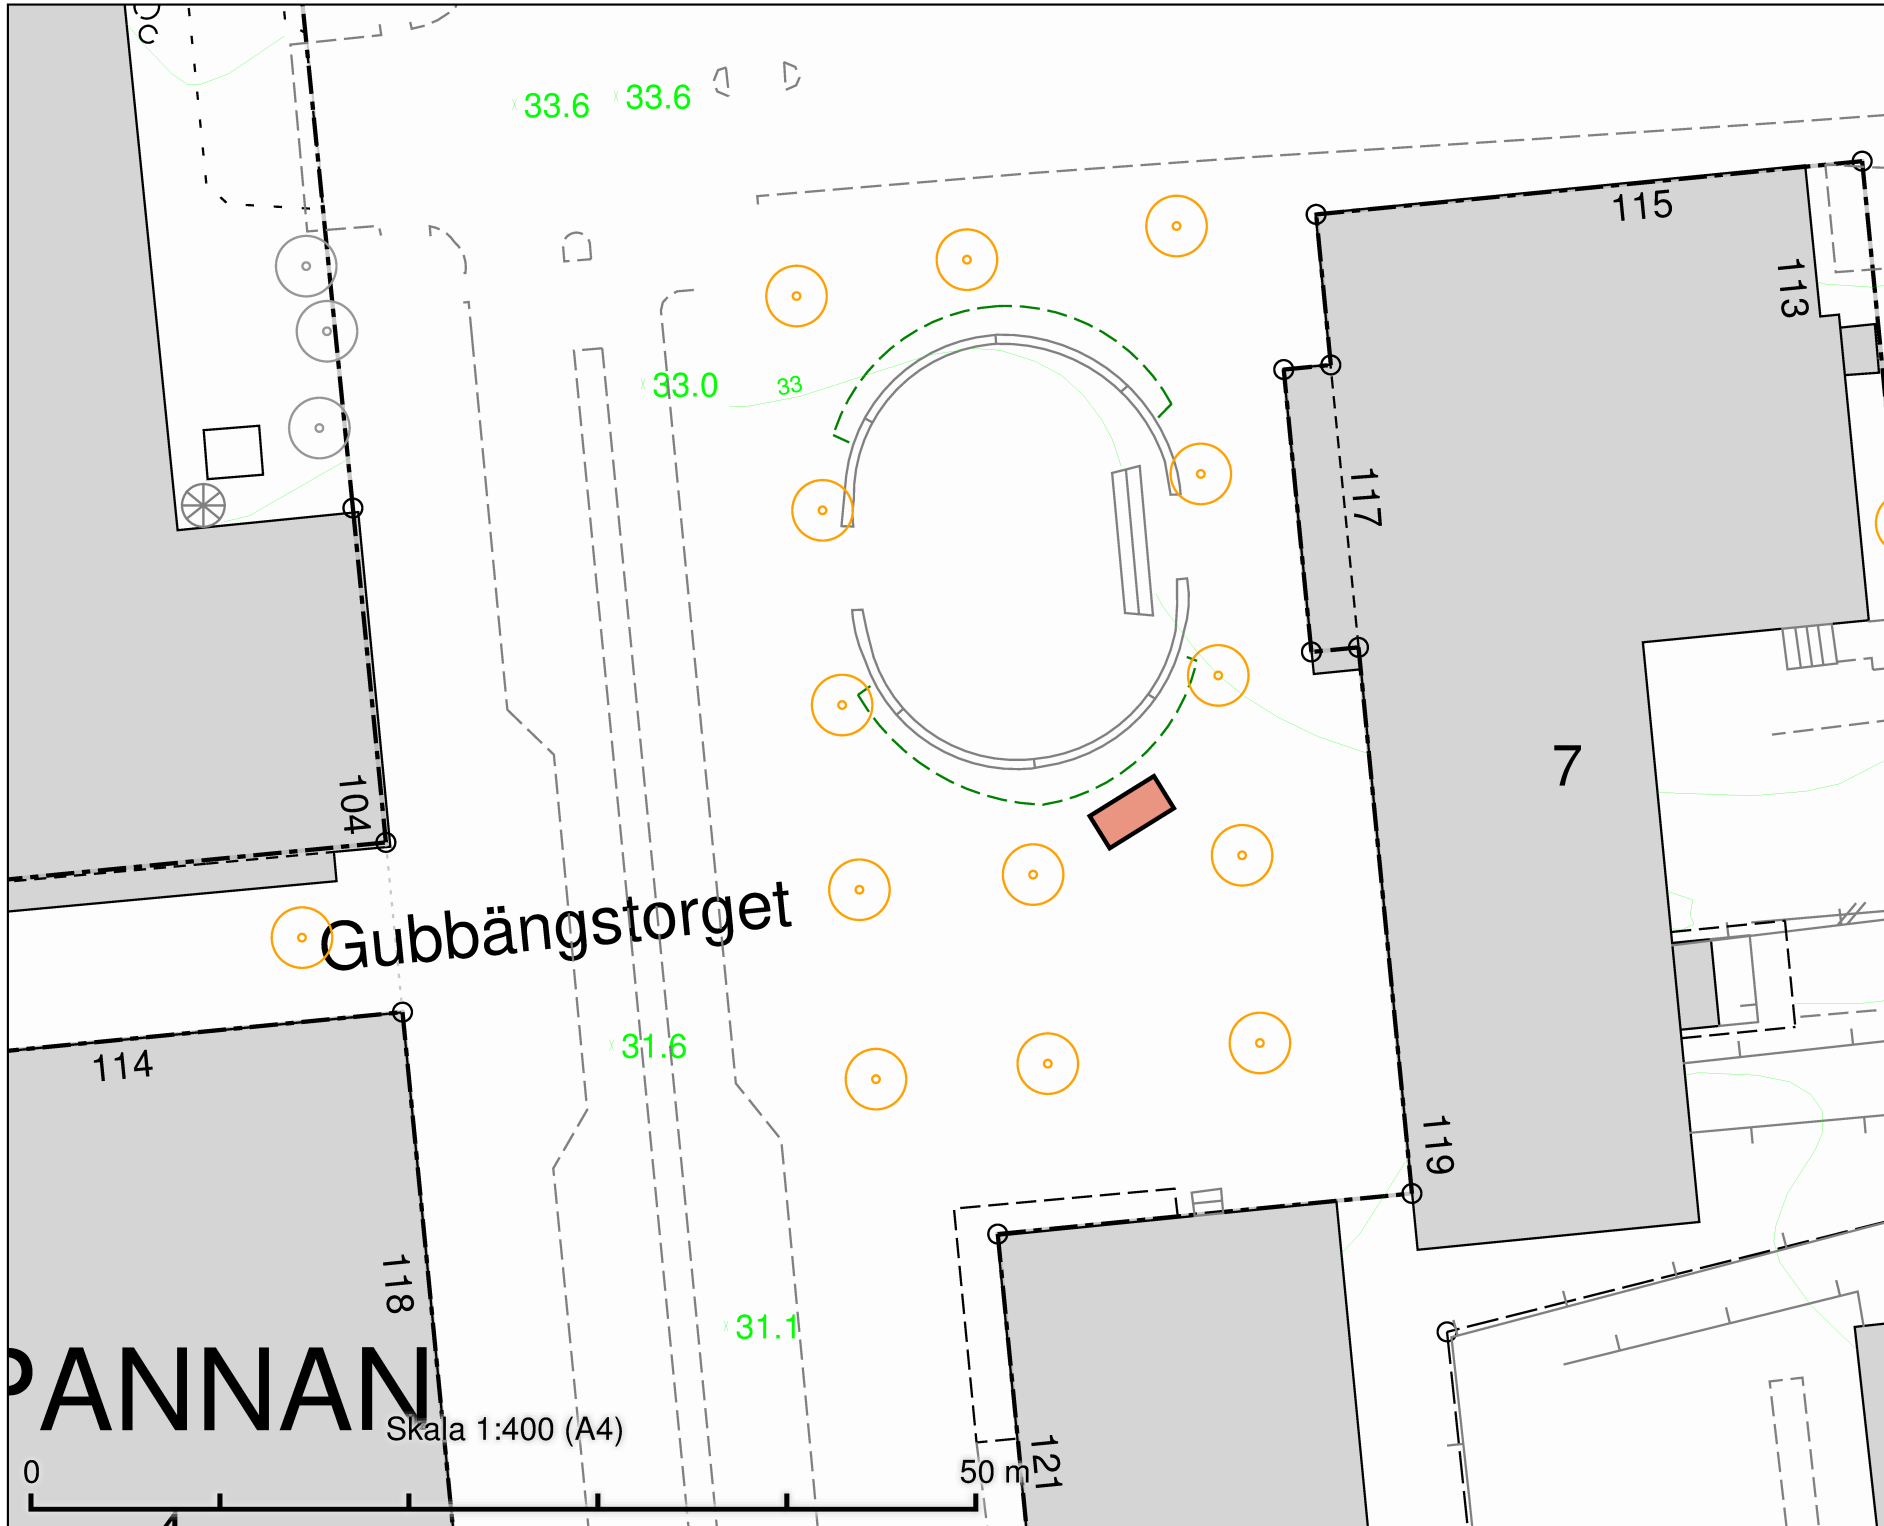

Gubbängstorget

Skala 1:400 (A4)

Tillfällig torghandel
Gubbängstorget
4 m x 2 m

DATUM:	2021-11-19
REV.DATUM:	
TRAFIKKONTORET	
Tillfällig torghandel Gubbängstorget	
Enligt lokala ordningsföreskrifter för torghandel i Stockholms kommun	
Skala 1:400 A4	Ritningen