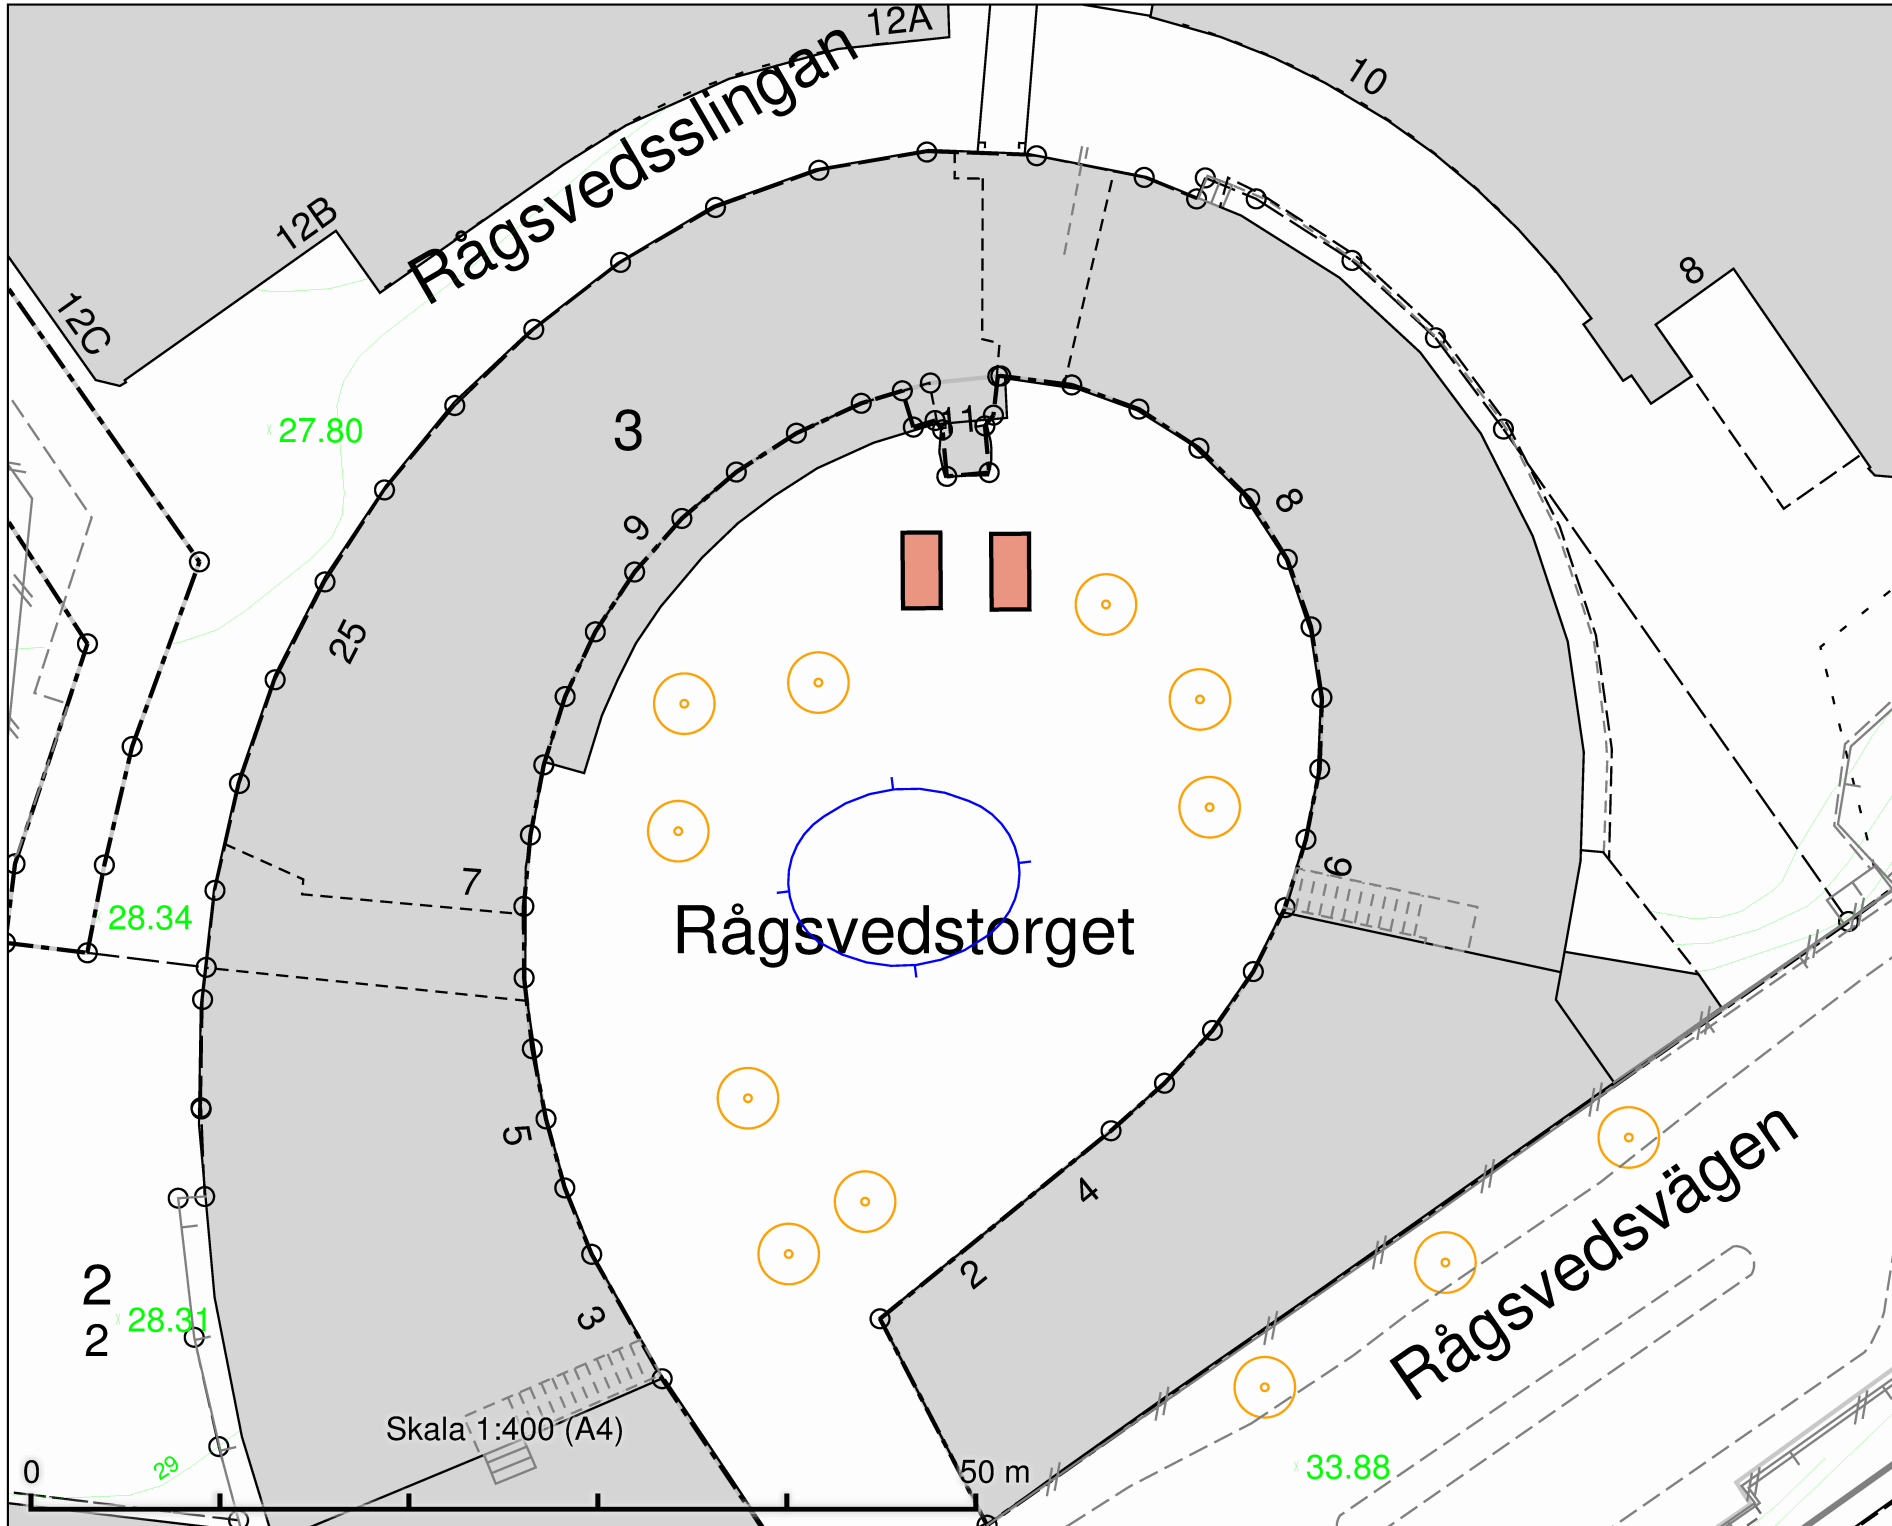

Tillfällig torghandel
Rågsvedstorget
2 platser à 8 m²

DATUM:	2021-09-09
REV.DATUM:	
TRAFIKKONTORET	
Tillfällig torghandel Rågsvedstorget	
Enligt lokala ordningsföreskrifter för torghandel i Stockholms kommun	
Skala 1:400 A4	Ritningens