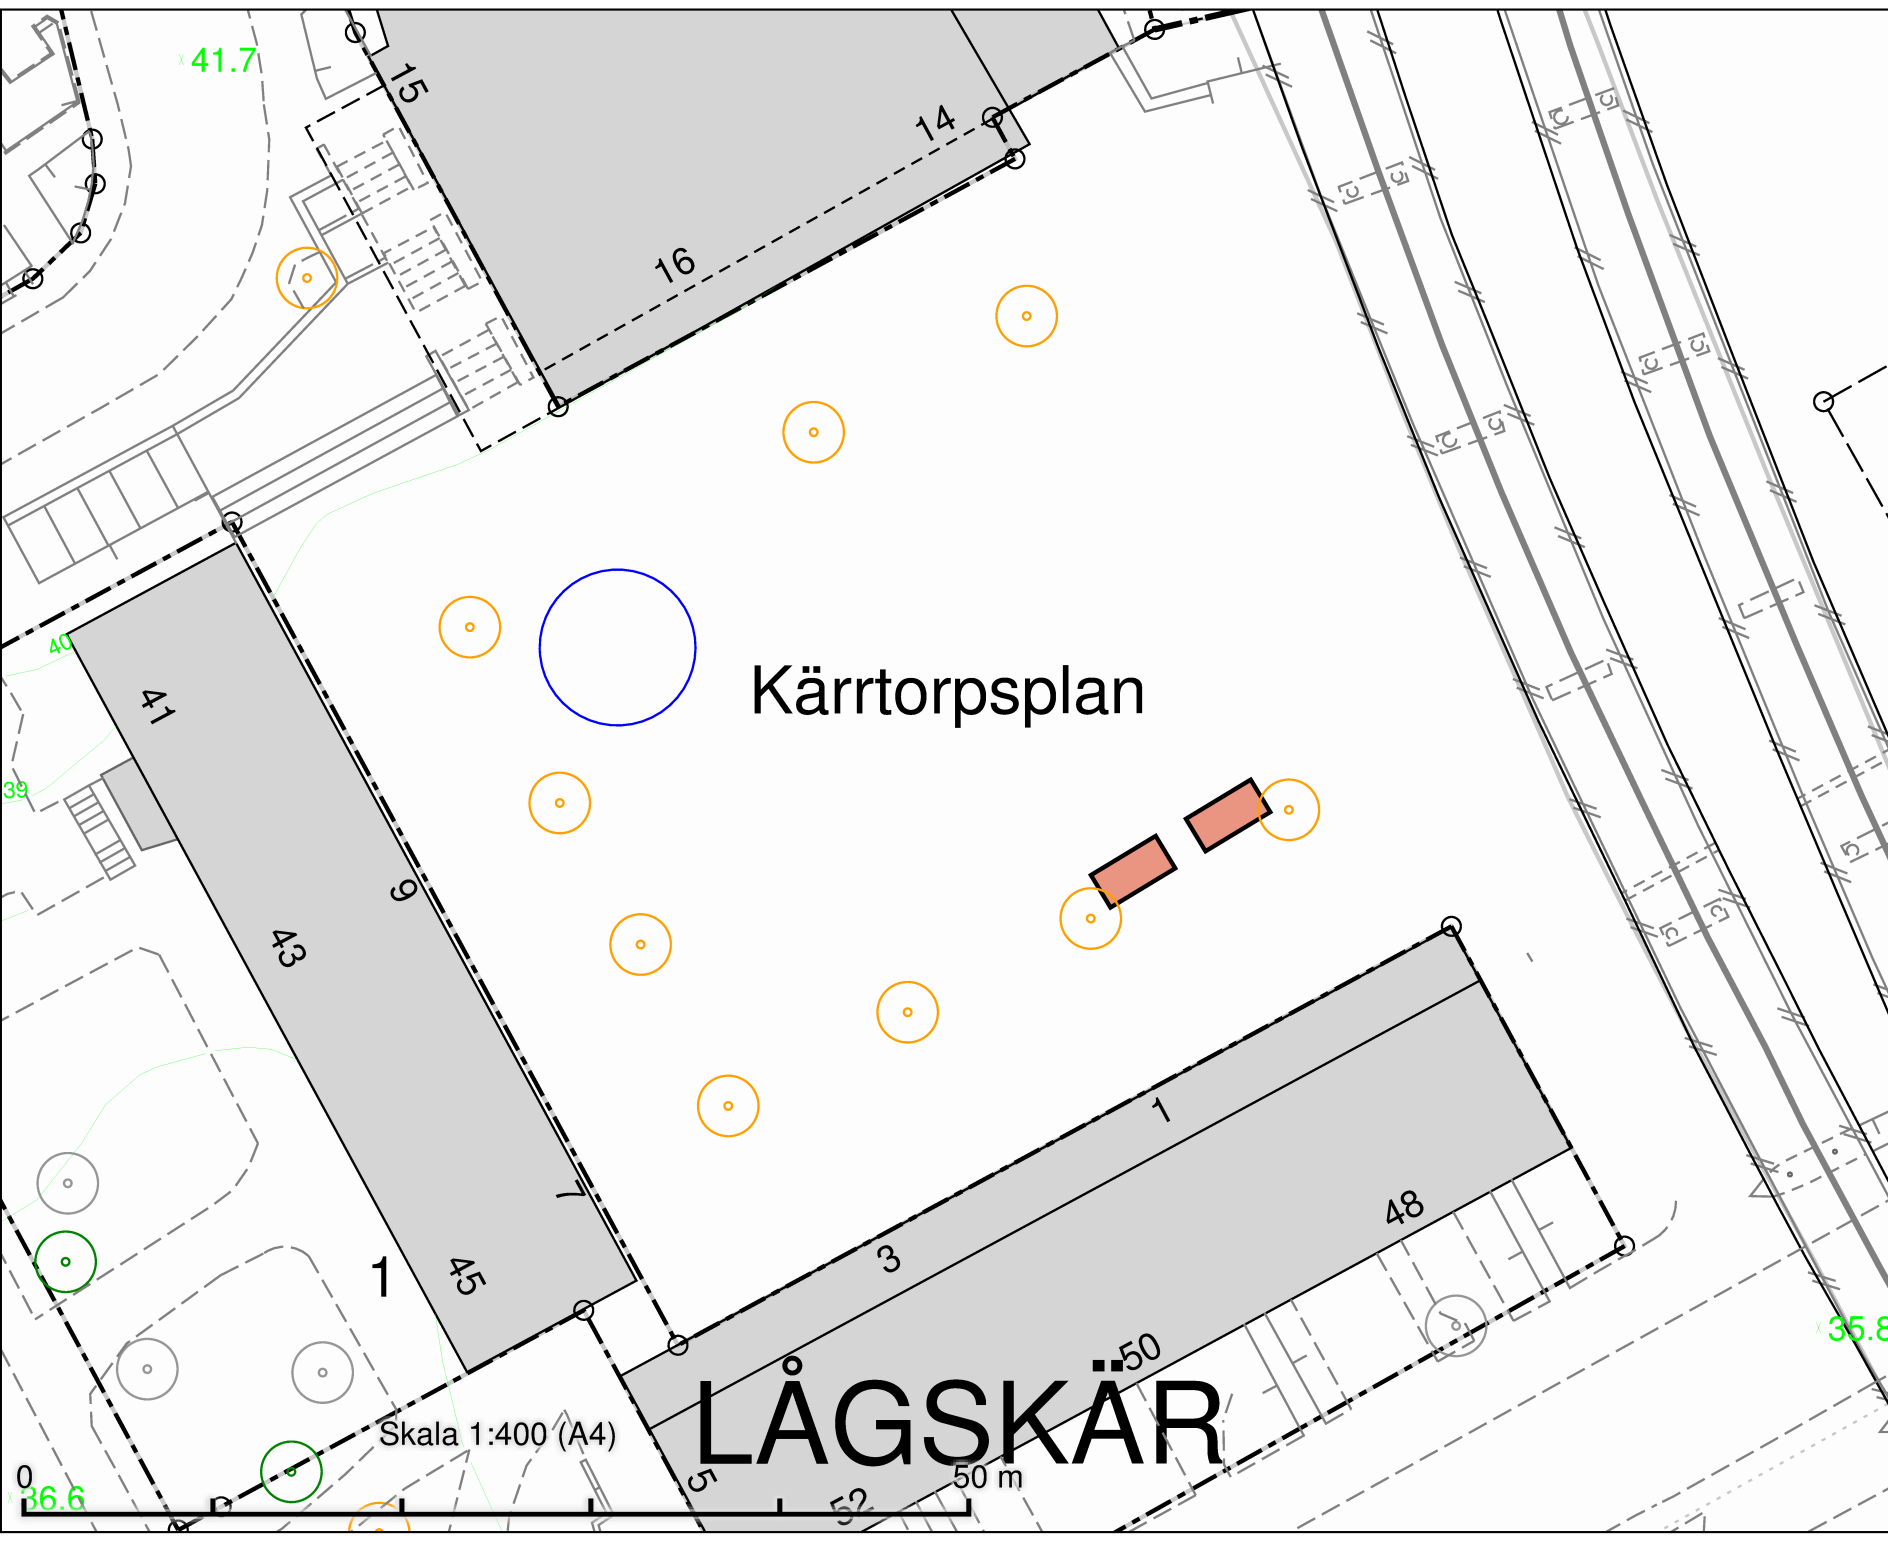

Tillfällig torghandel
 Kärrtorpsplan
 2 platser à 8 m²

Kärrtorpsplan

LÅGSKÄR

Skala 1:400 (A4)

50 m

DATUM:	2021-09-09
REV.DATUM:	
 TRAFIKKONTORET	
Tillfällig torghandel Kärrtorpsplan	
Enligt lokala ordningsföreskrifter för torghandel i Stockholms kommun	
Skala 1:400 A4	Ritningens