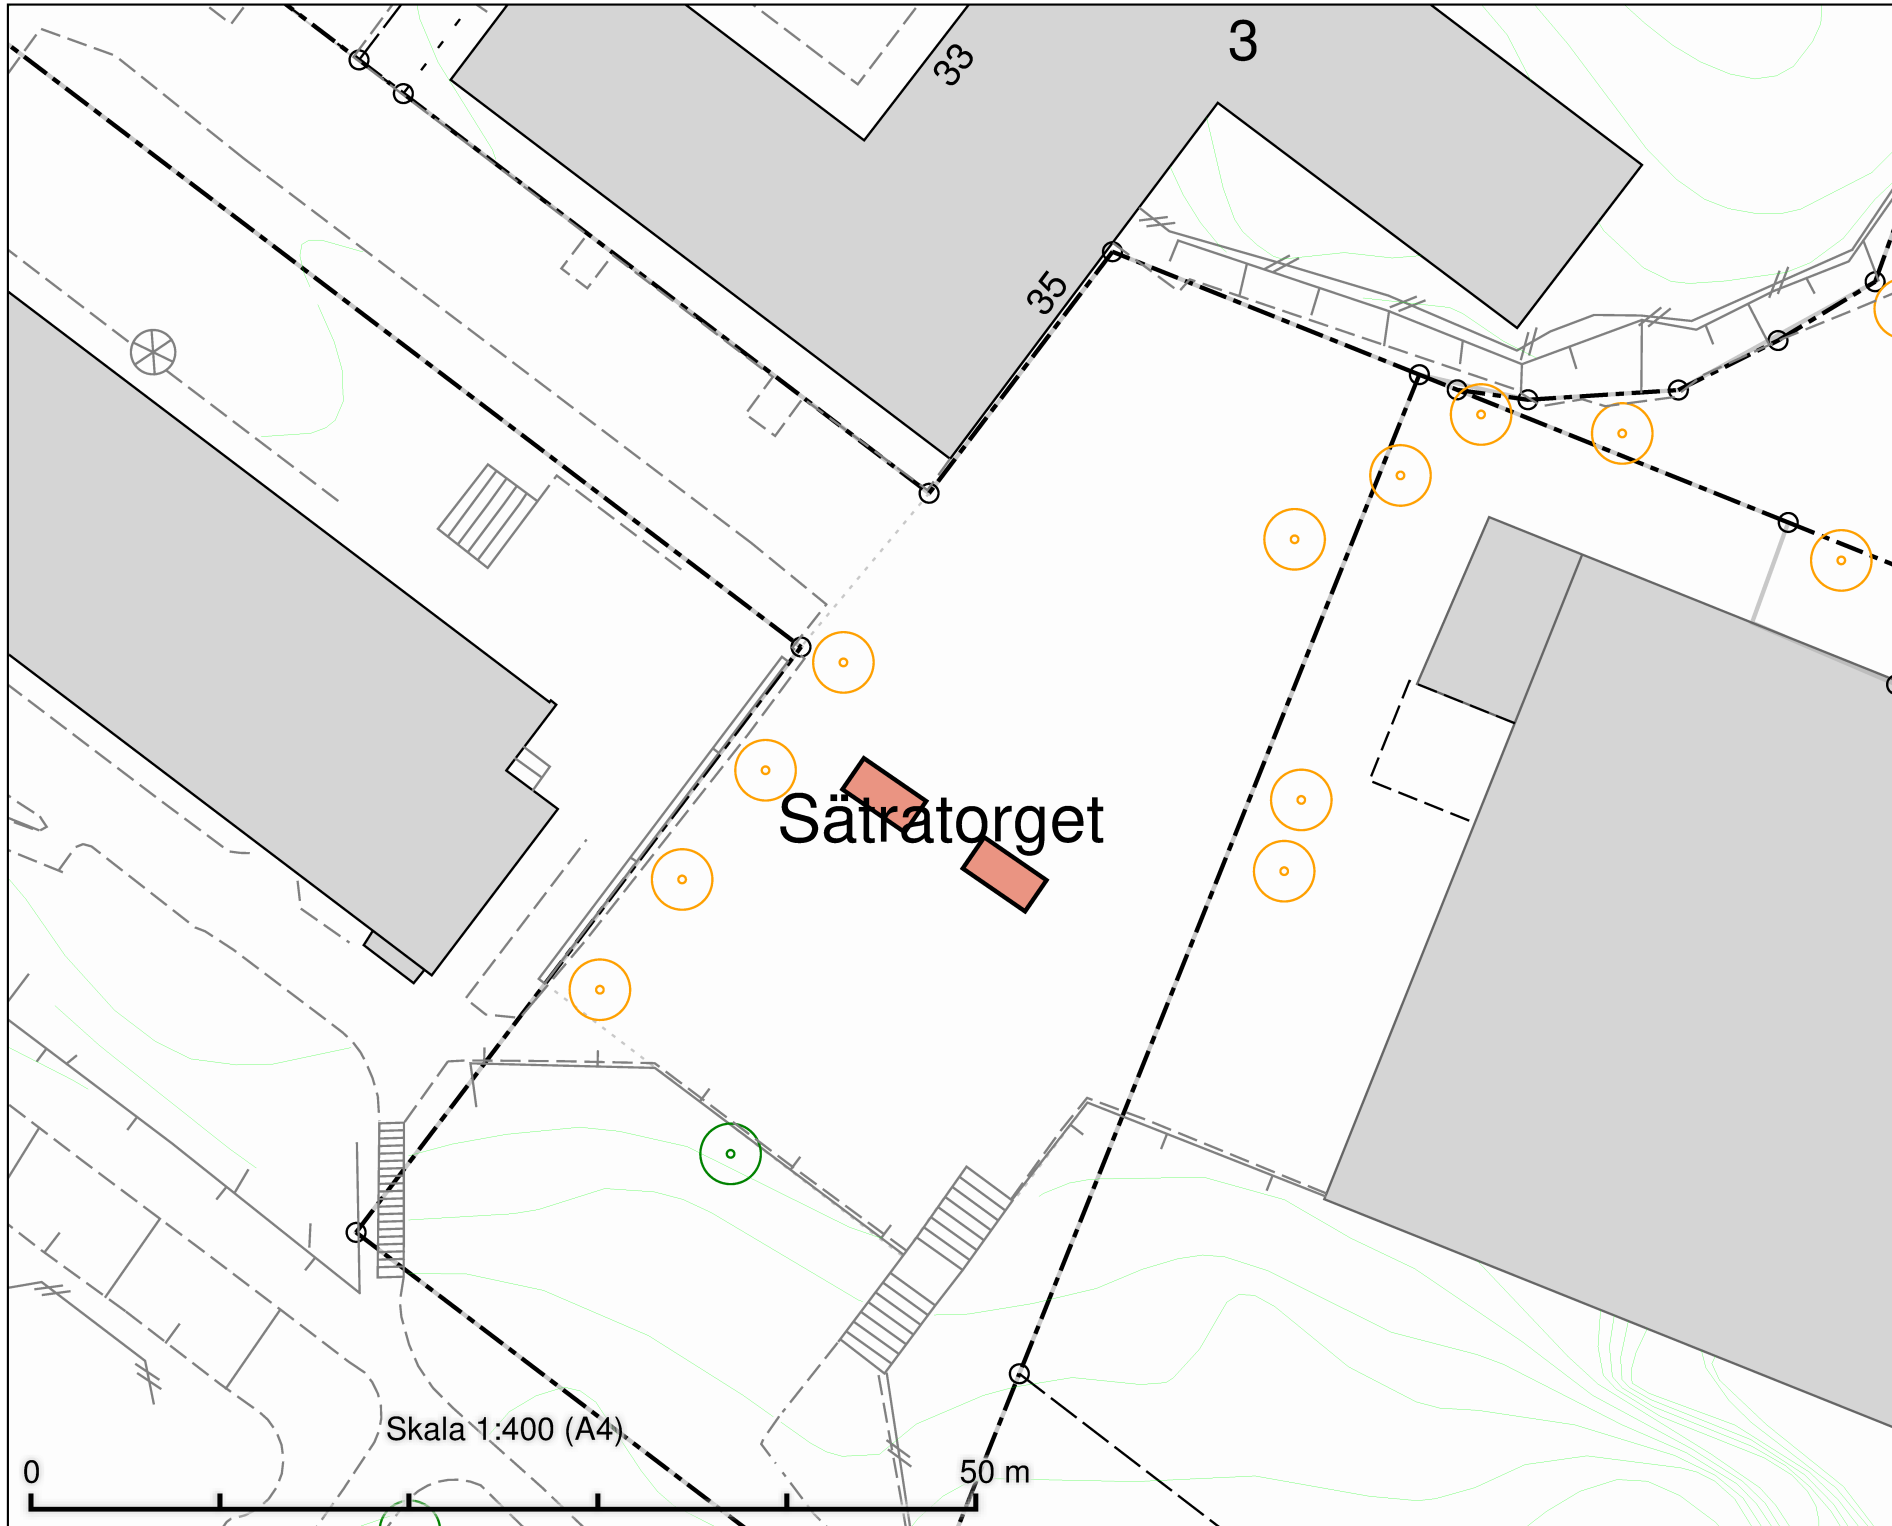

Tillfällig torghandel
Säturatorget
2 platser à 8 m²

DATUM: 2021-10-07

REV.DATUM:

TRAFIKKONTORET

Tillfällig torghandel
Säturatorget

Enligt lokala ordningsföreskrifter för
torghandel i Stockholms kommun

Skala 1:400
A4

Ritningens