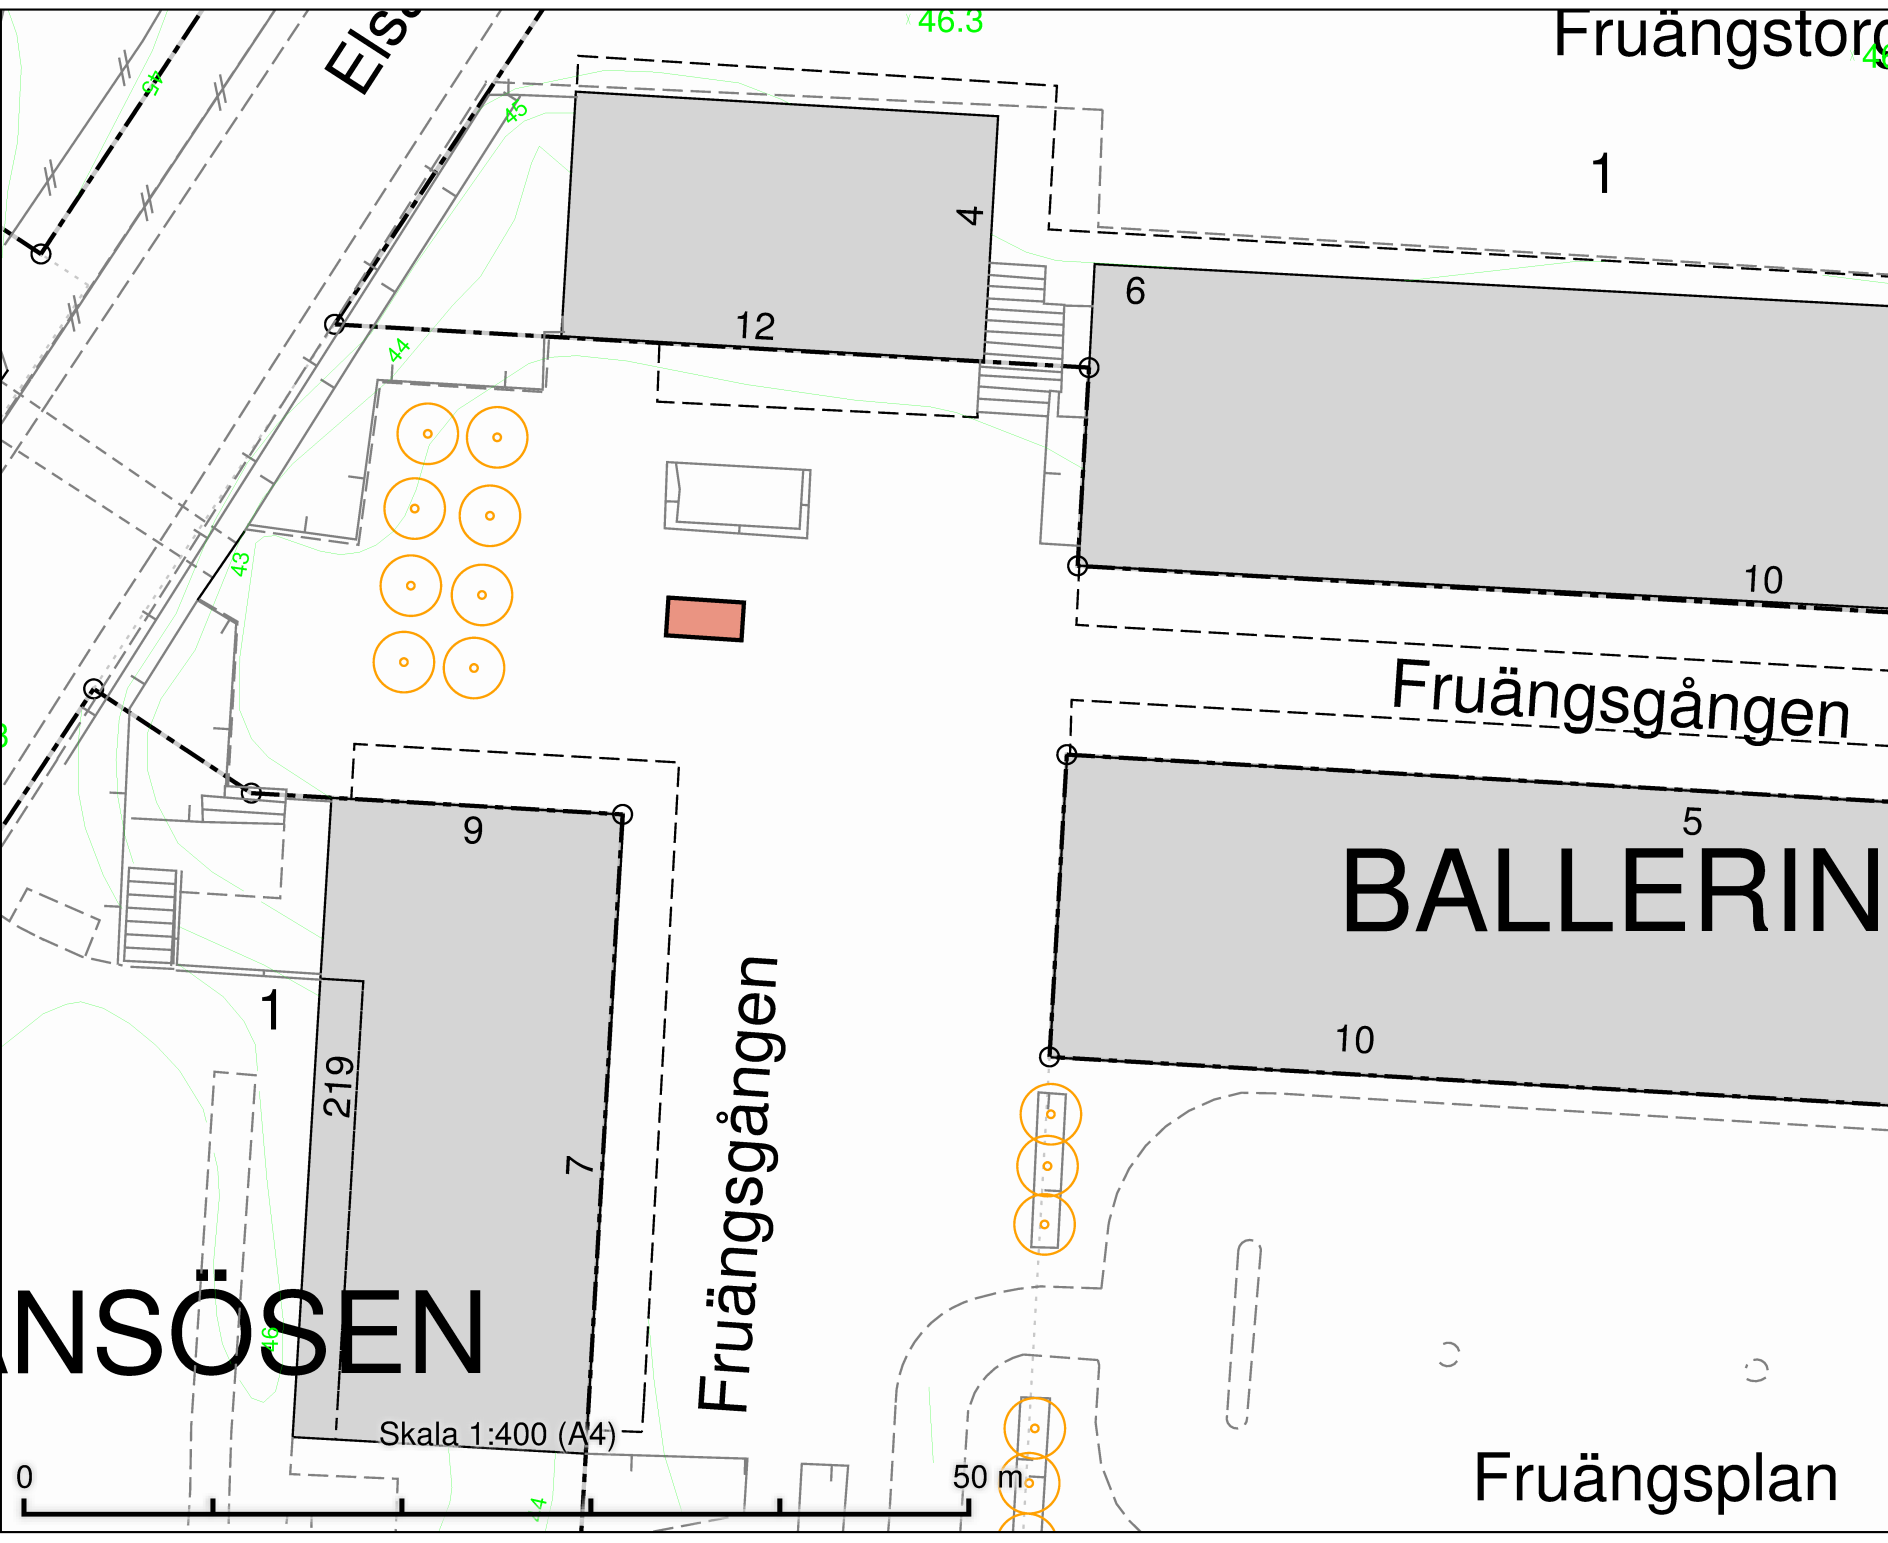

NSÖSEN

EIS

Fruängstorget

Fruängsgången

Fruängsgången

BALLERIN

Skala 1:400 (A4)

50 m

Fruängsplan

Tillfällig torghandel
Fruängsgången
4 m x 2 m

DATUM:	2021-10-07
REV.DATUM:	
TRAFIKKONTORET	
Tillfällig torghandel Fruängsgången	
Enligt lokala ordningsföreskrifter för torghandel i Stockholms kommun	
Skala 1:400 A4	Ritningens