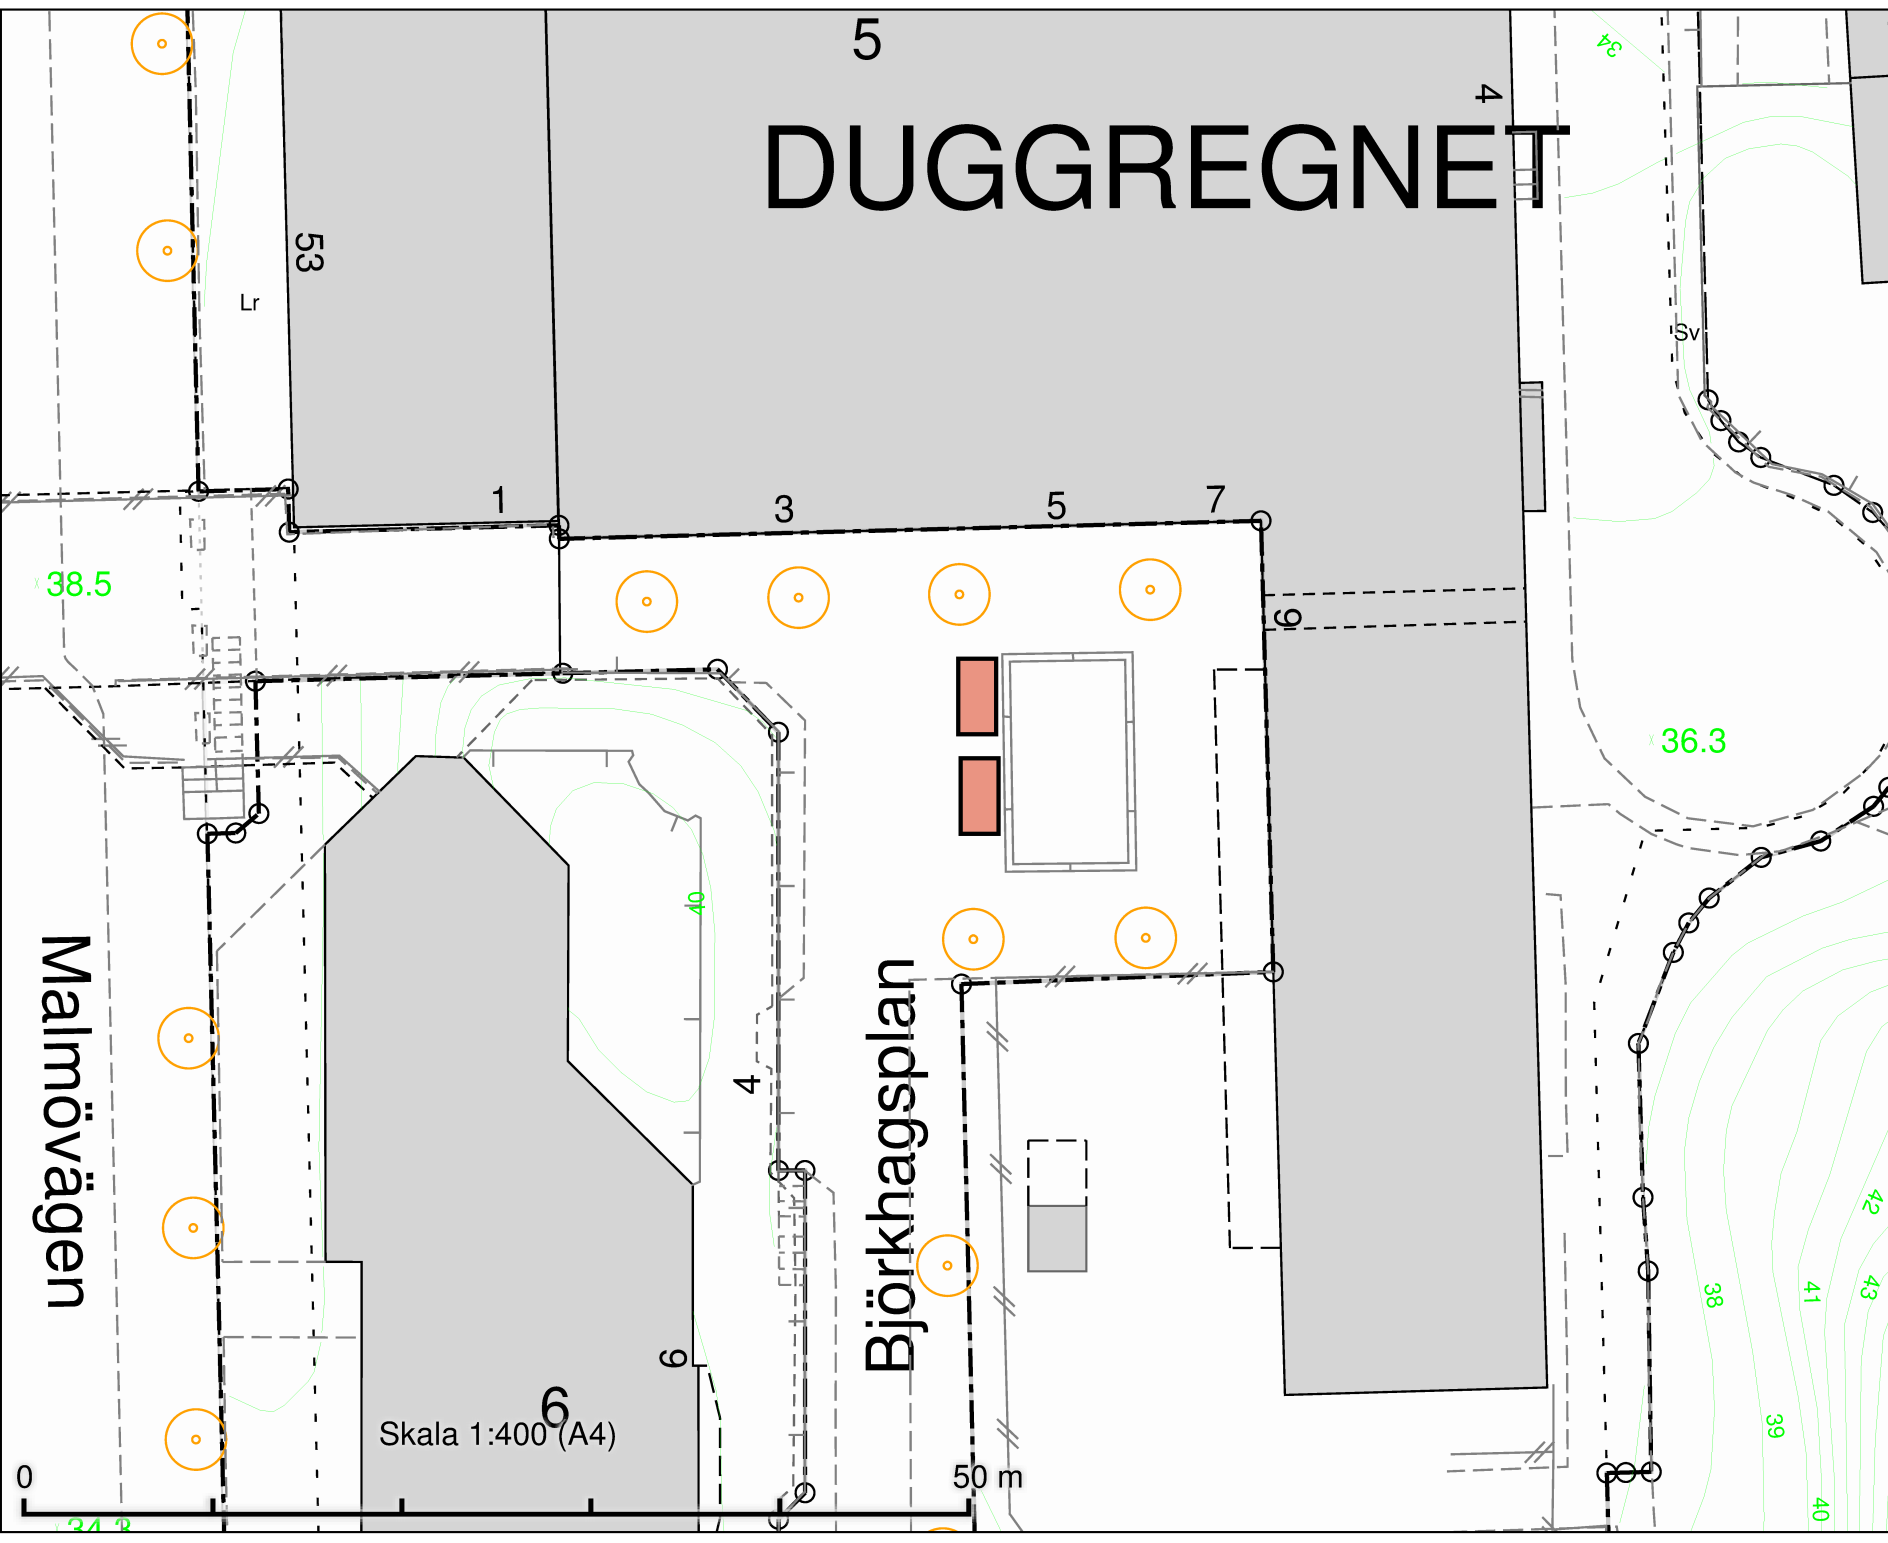

Tillfällig torghandel
 Bandhagsplan
 2 platser à 8 m²

DATUM:	2021-09-09
REV.DATUM:	
	TRAFIKKONTORET
Tillfällig torghandel Bandhagsplan	
Enligt lokala ordningsföreskrifter för torghandel i Stockholms kommun	
Skala 1:400 A4	Ritningens

Skala 1:400 (A4)

DUGGREGNET

Tillfällig torghandel
Björkhagsplan
2 platser à 8 m²

Malmövägen

Björkhagsplan

Skala 1:400 (A4)

50 m

DATUM:	2021-09-09
REV.DATUM:	
 TRAFIKKONTORET	
Tillfällig torghandel Björkhagsplan	
Enligt lokala ordningsföreskrifter för torghandel i Stockholms kommun	
Skala 1:400 A4	Ritningens