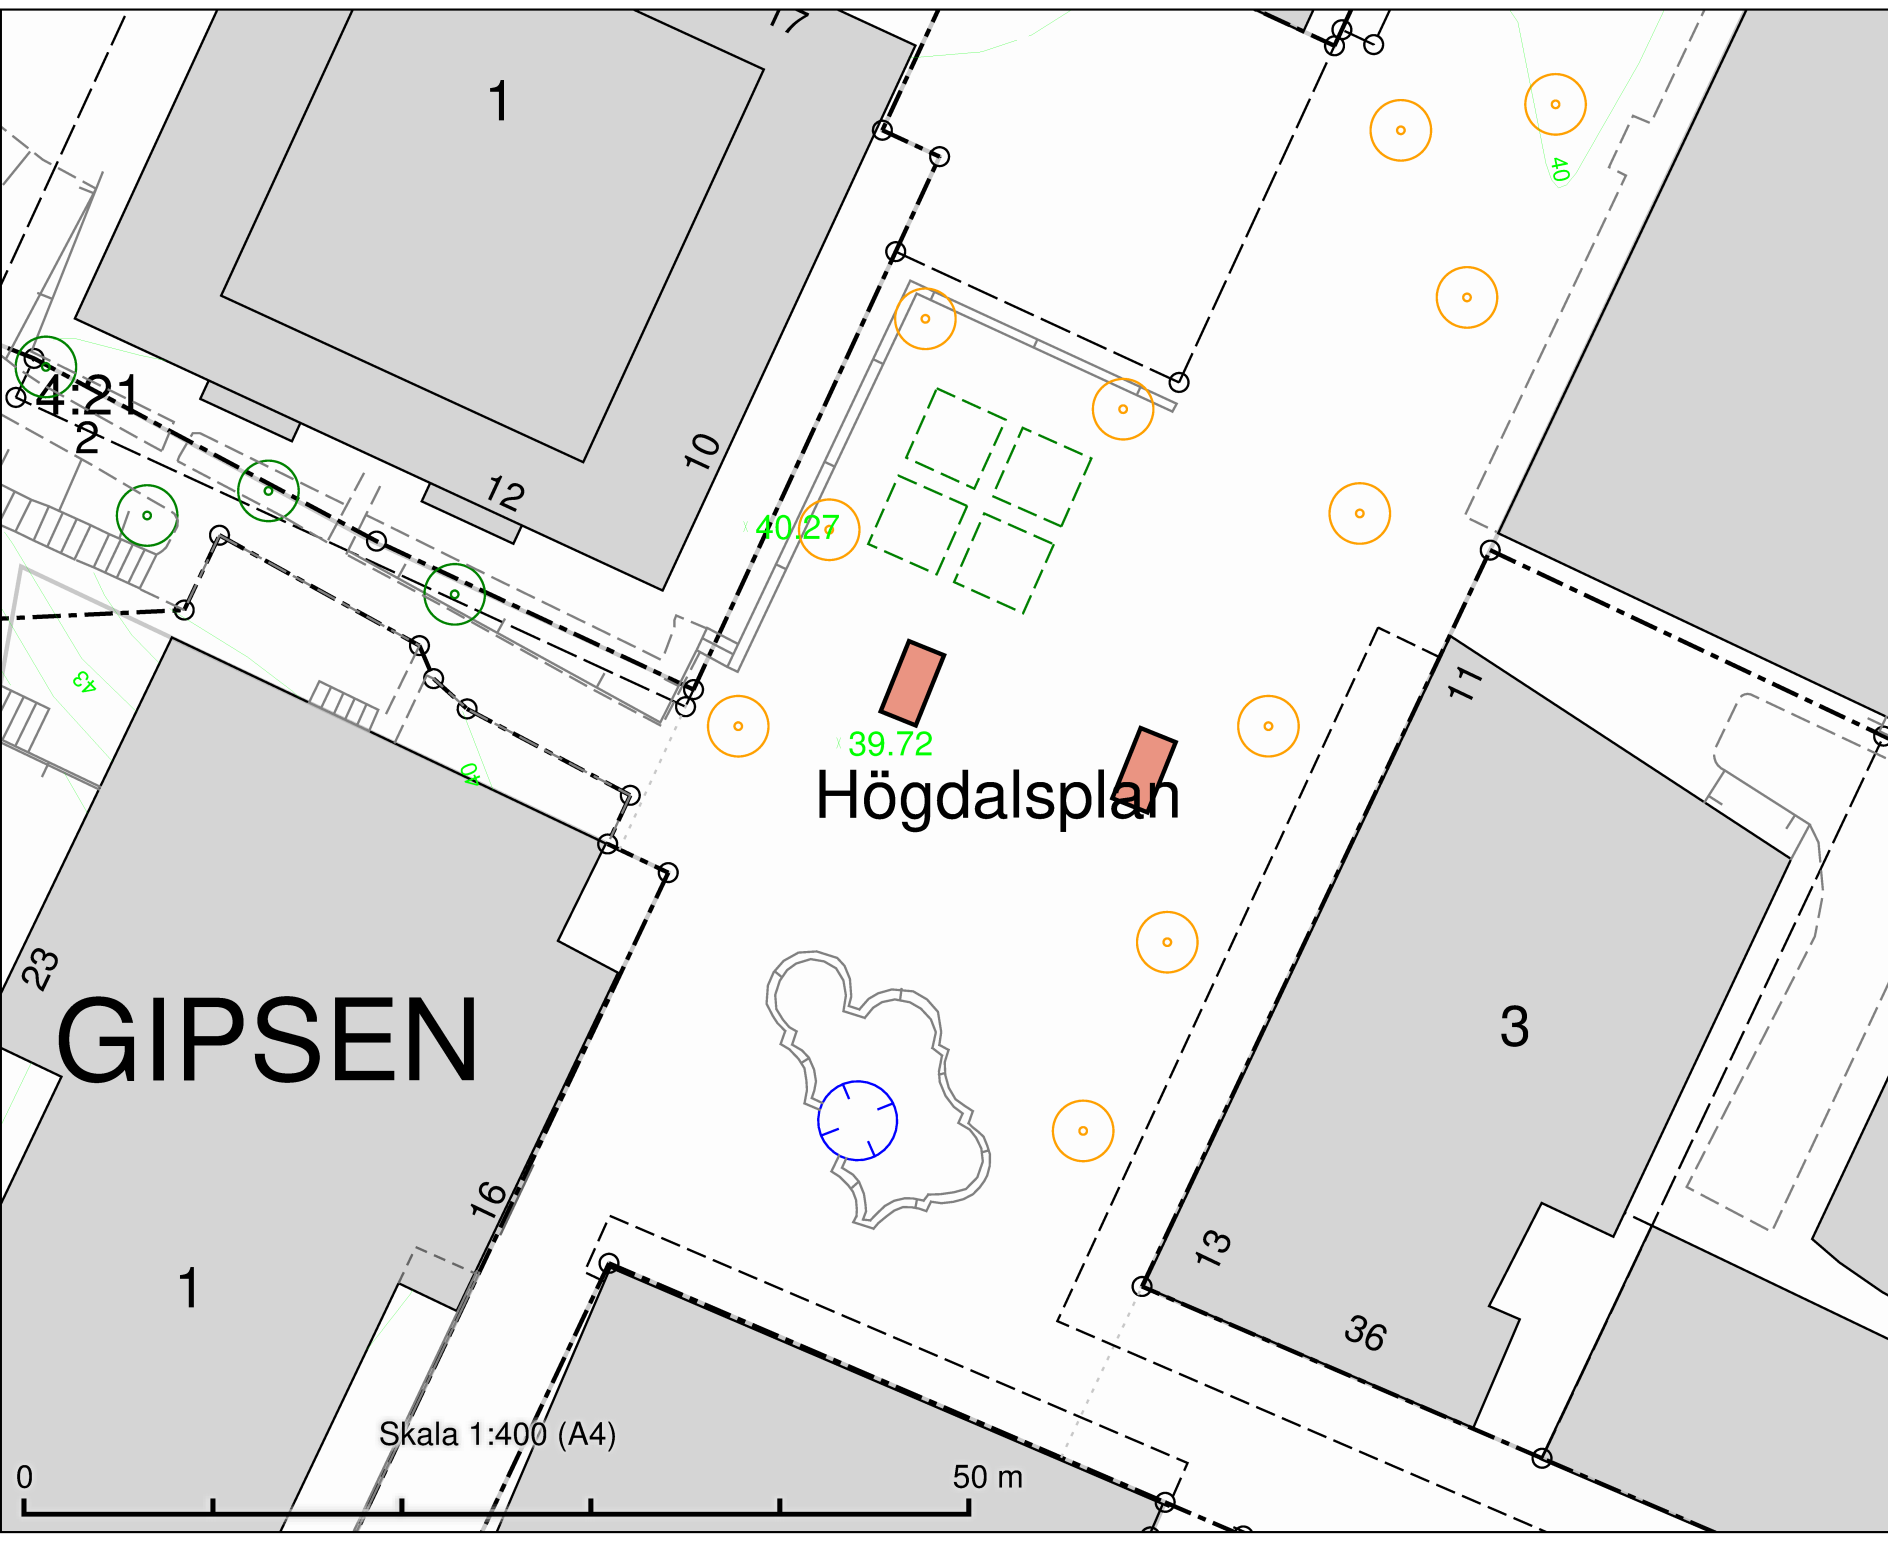

Skala 1:400 Ritningens
 A4

Skala 1:400 (A4)

50m

Tillfällig torghandel
 Högdalsplan
 2 platser à 8m²

Högdalsplan

GIPSEN

Skala 1:400 (A4)

DATUM:	2021-09-09
REV.DATUM:	
	TRAFIKKONTORET
Tillfällig torghandel Högdalsplan	
Enligt lokala ordningsföreskrifter för torghandel i Stockholms kommun	
Skala 1:400 A4	<small>Ritning nr</small>