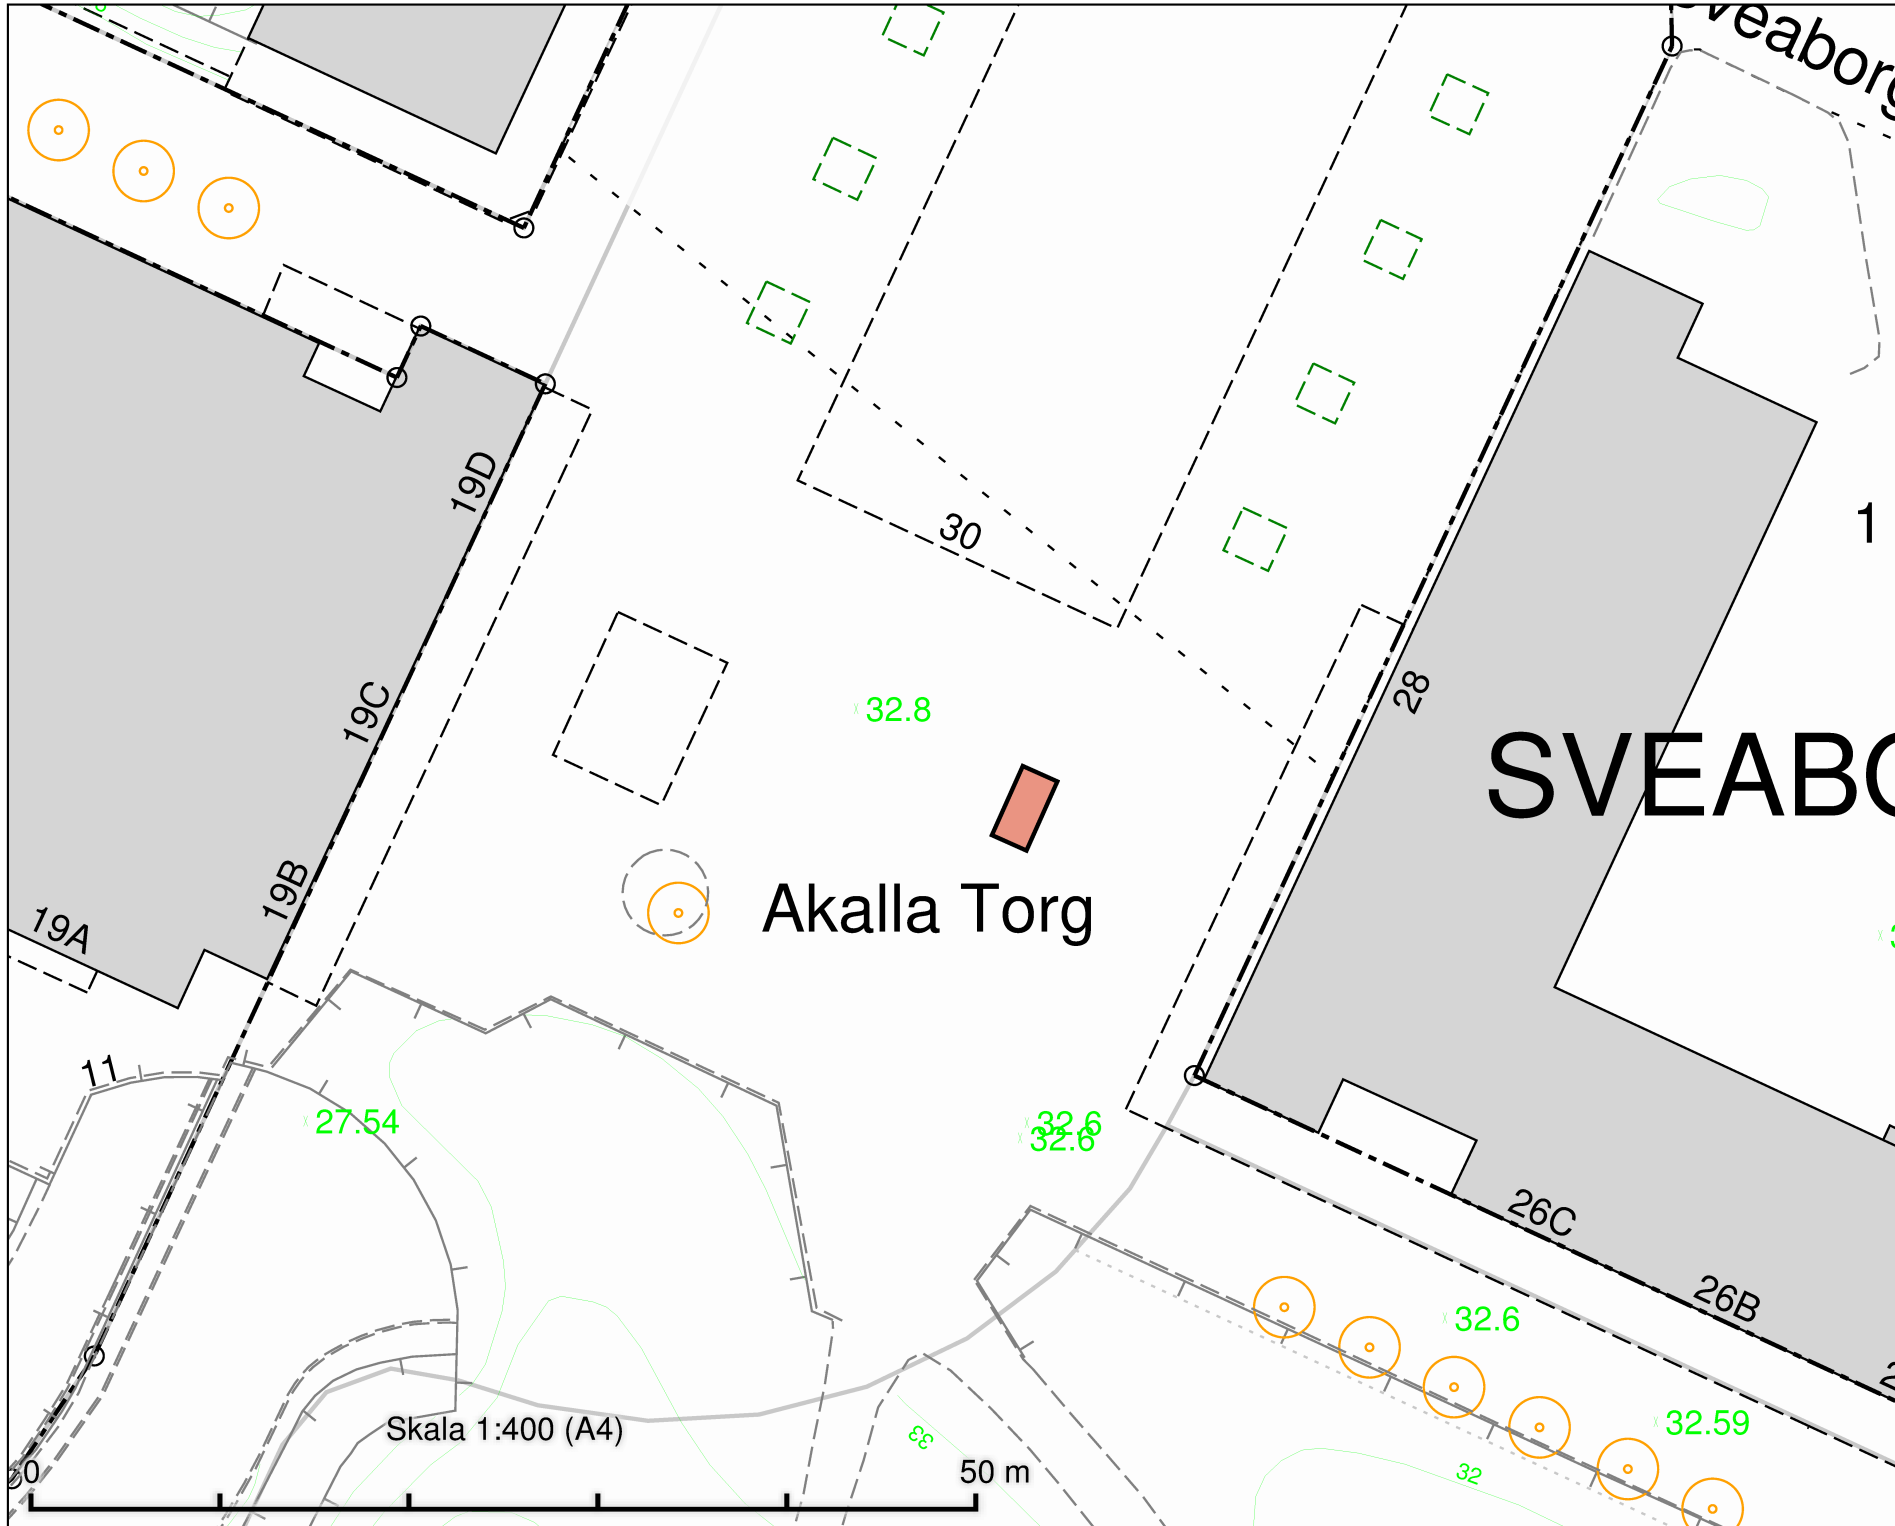

Skala 1:400 (A4)

50 m

0

Tillfällig torghandel
 Rågsvedstorget
 2 platser à 8 m²

DATUM:	2021-09-09
REV.DATUM:	
 TRAFIKKONTORET	
Tillfällig torghandel Rågsvedstorget	
Enligt lokala ordningsföreskrifter för torghandel i Stockholms kommun	
Skala 1:400 A4	Ritningens