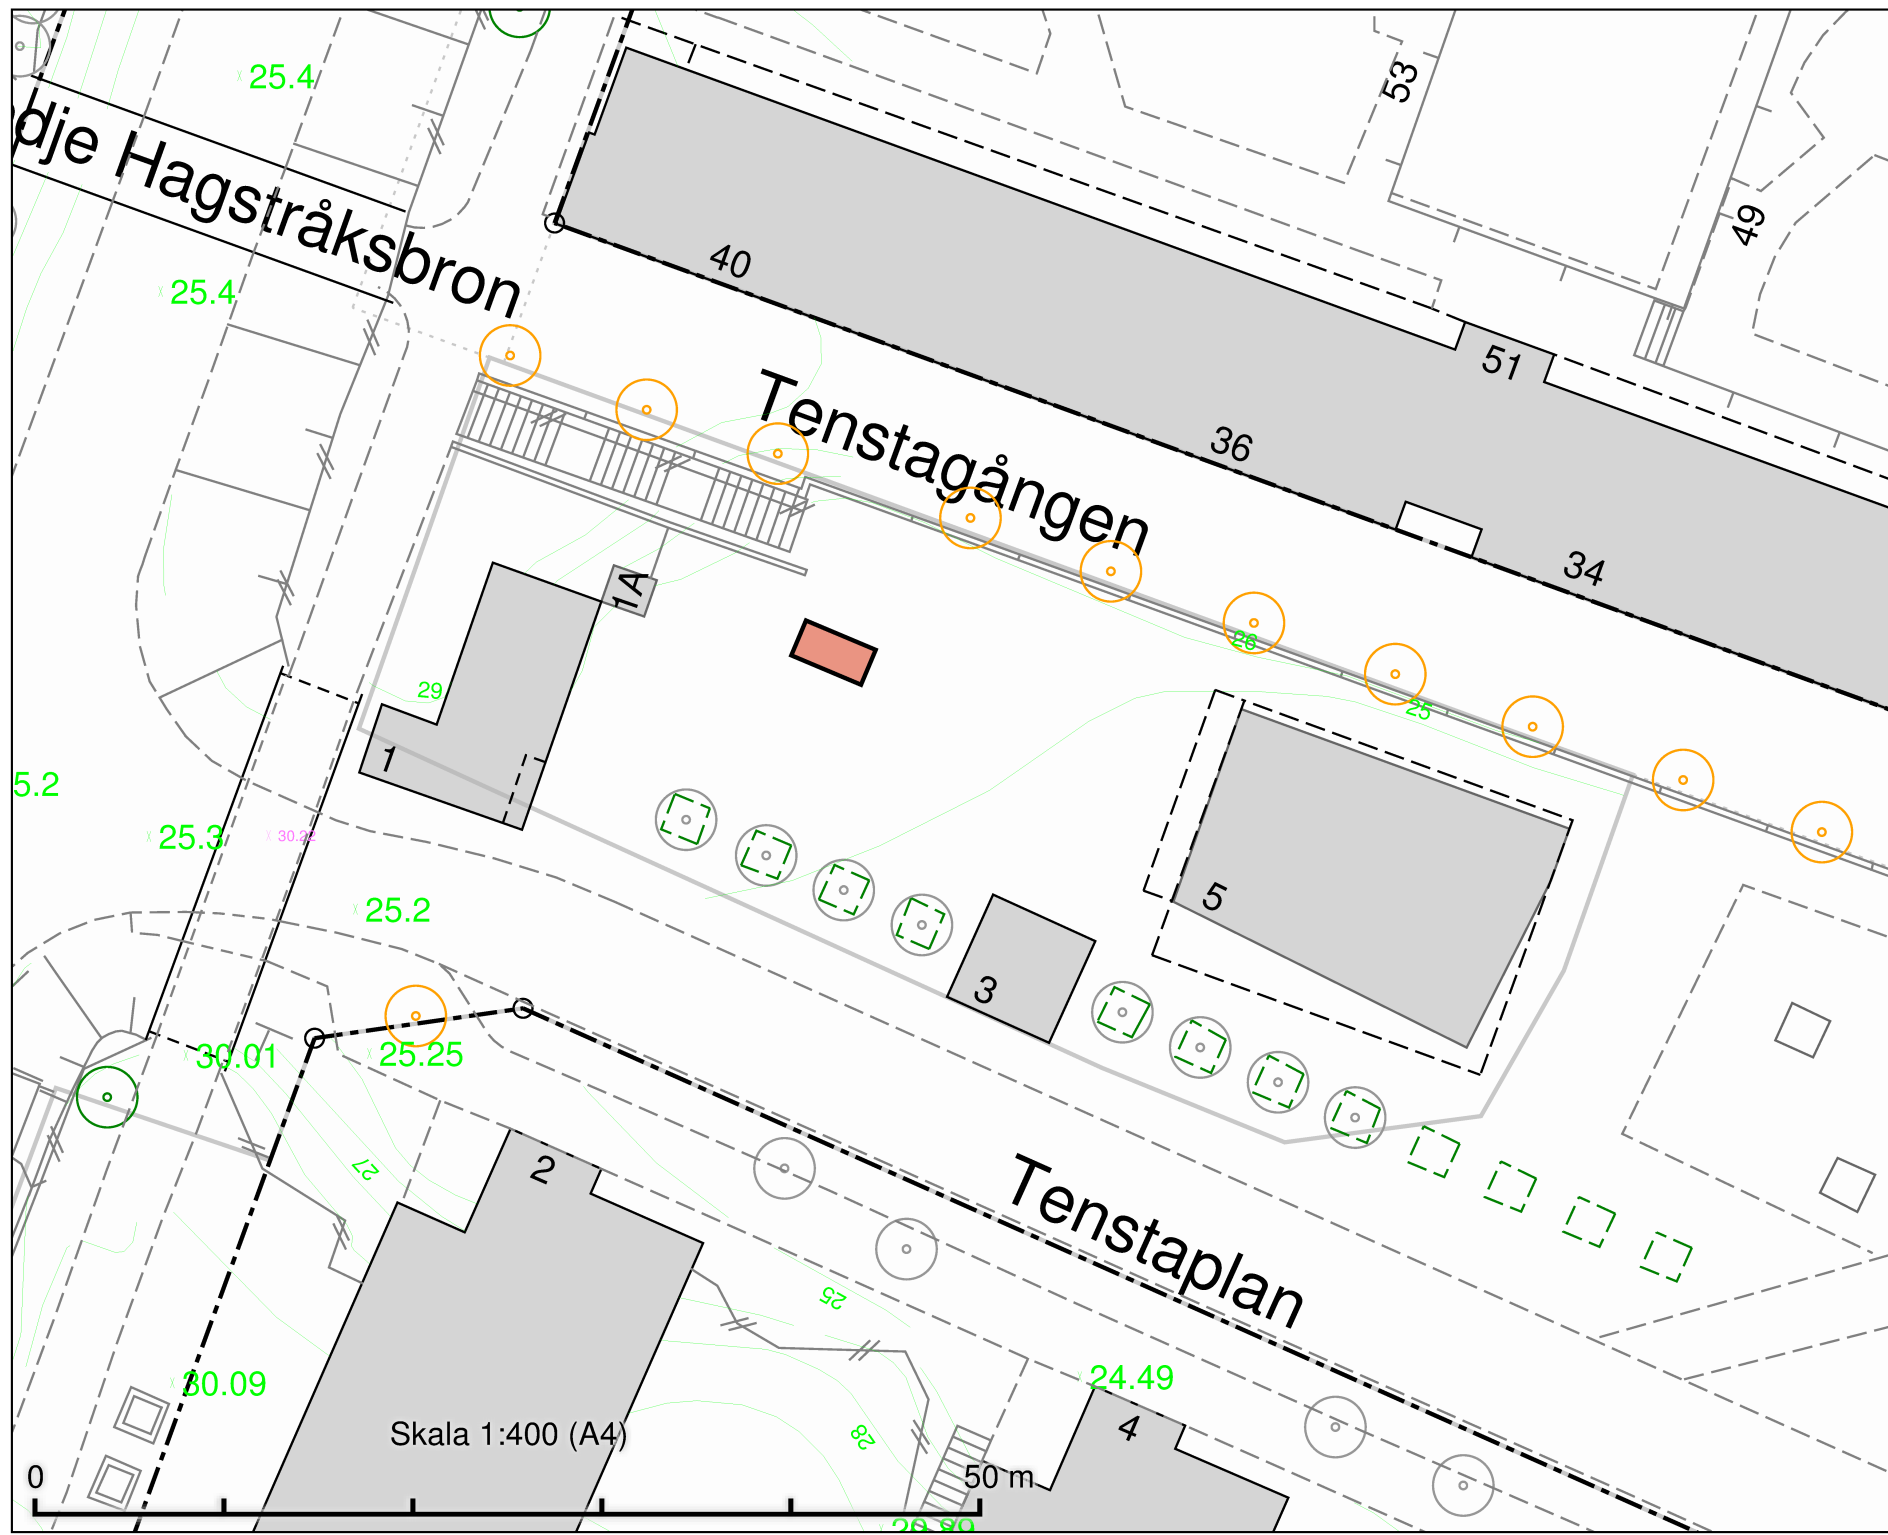

Tillfällig torghandel
Tenstaplan
4 m x 2 m

DATUM:	2021-10-08
REV.DATUM:	
	TRAFIKKONTORET
Tillfällig torghandel Tenstaplan	
Enligt lokala ordningsföreskrifter för torghandel i Stockholms kommun	
Skala 1:400 A4	Ritningens

Skala 1:400 (A4)

50 m