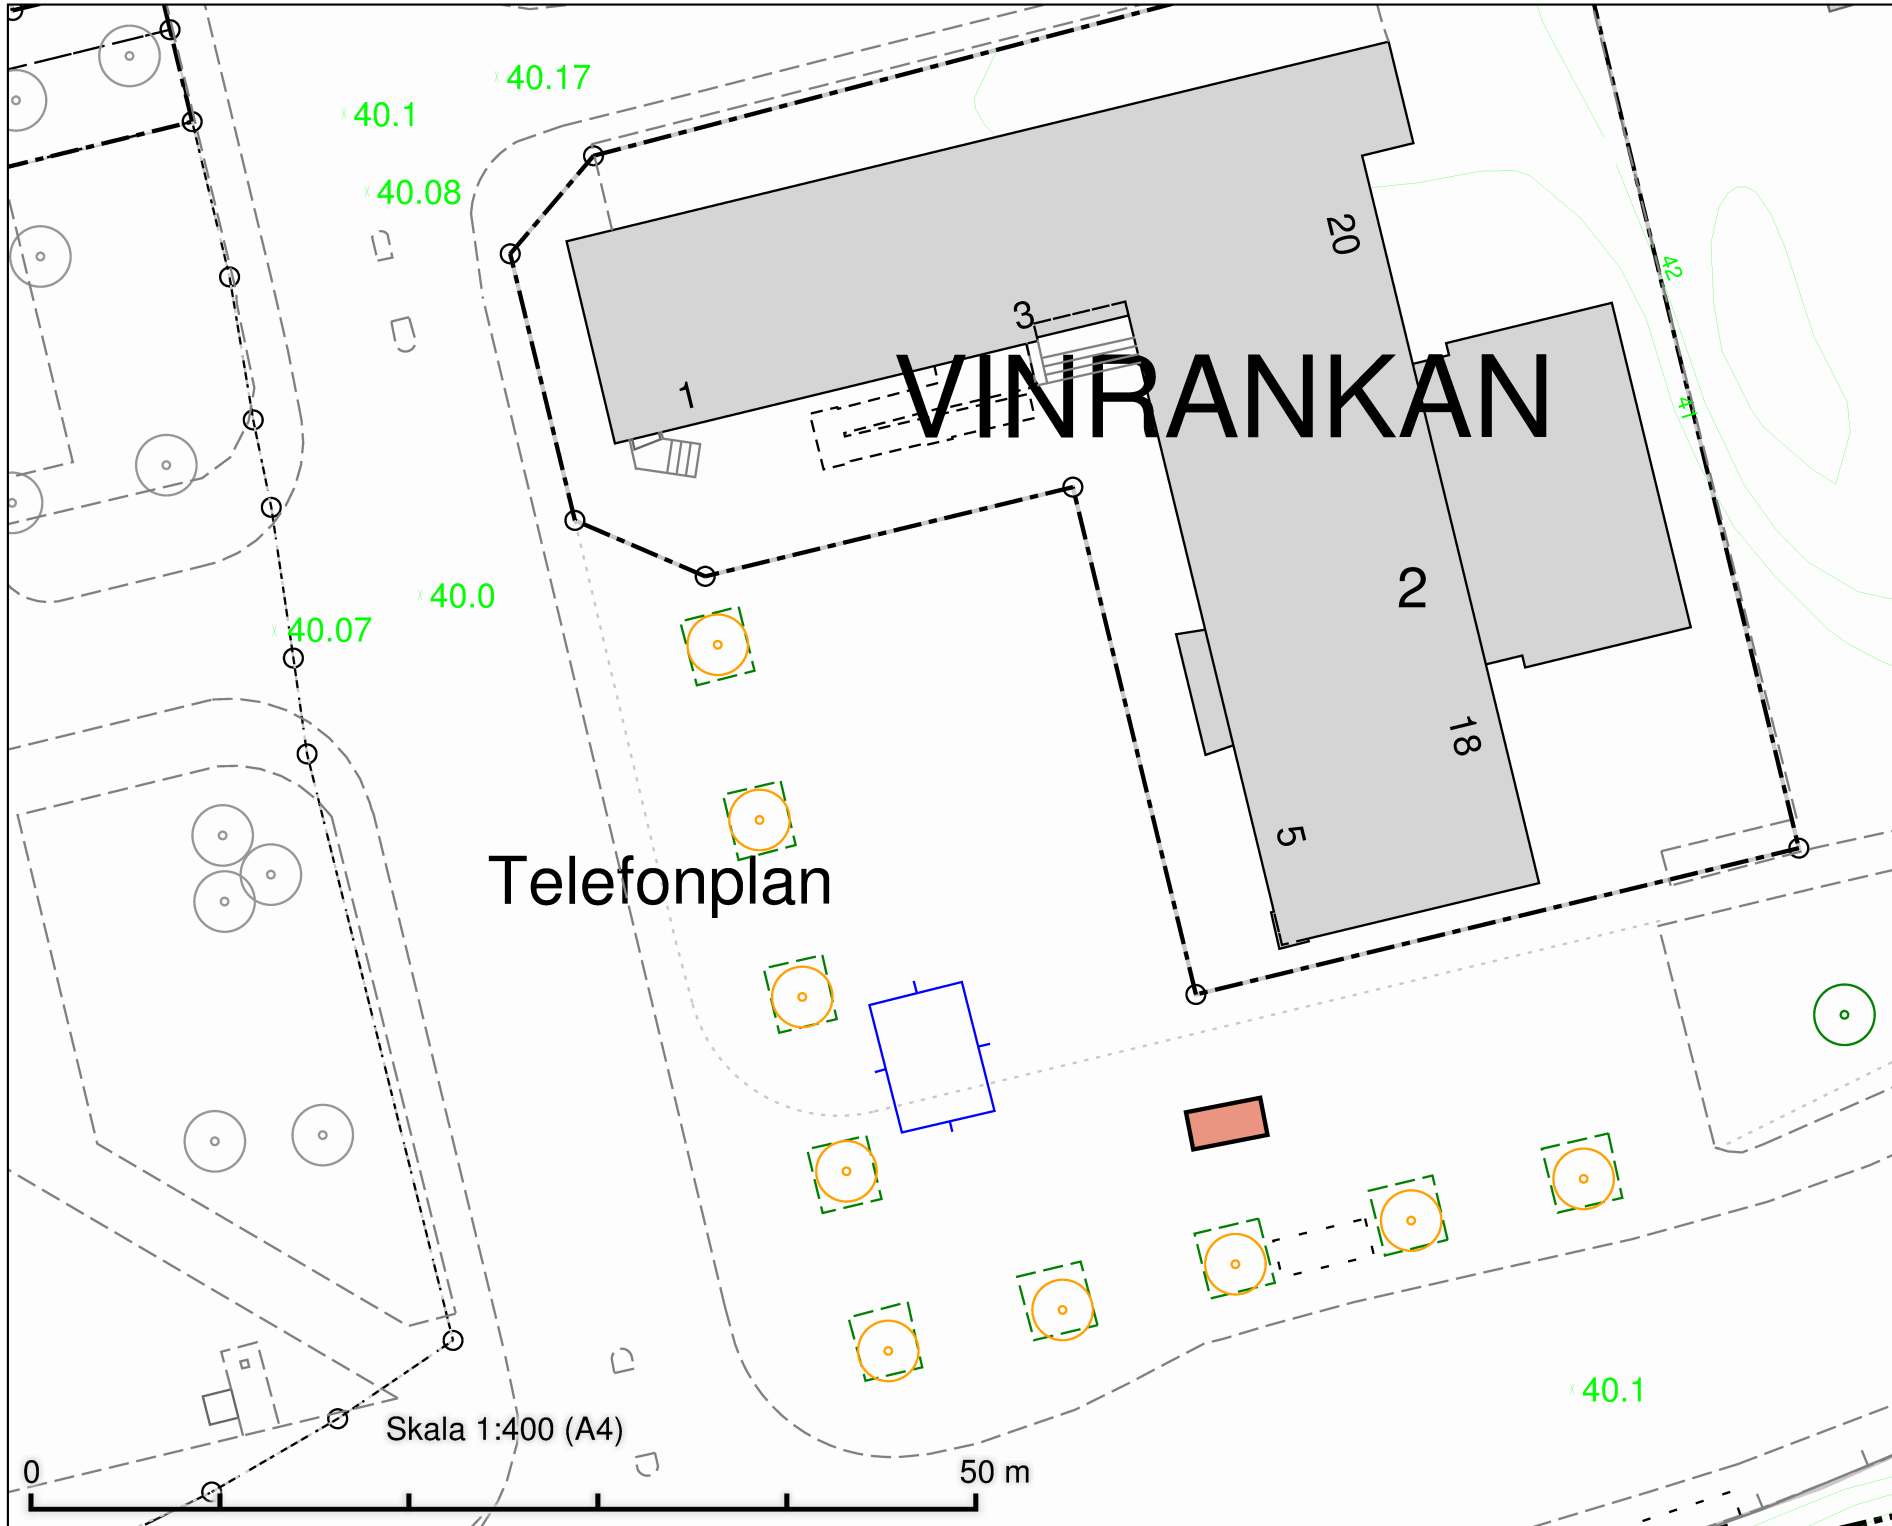

Tillfällig torghandel
Telefonplan
4 m x 2 m

DATUM: 2021-10-08

REV.DATUM:

TRAFIKKONTORET

Tillfällig torghandel
Telefonplan

Enligt lokala ordningsföreskrifter för
torghandel i Stockholms kommun

Skala 1:400
A4