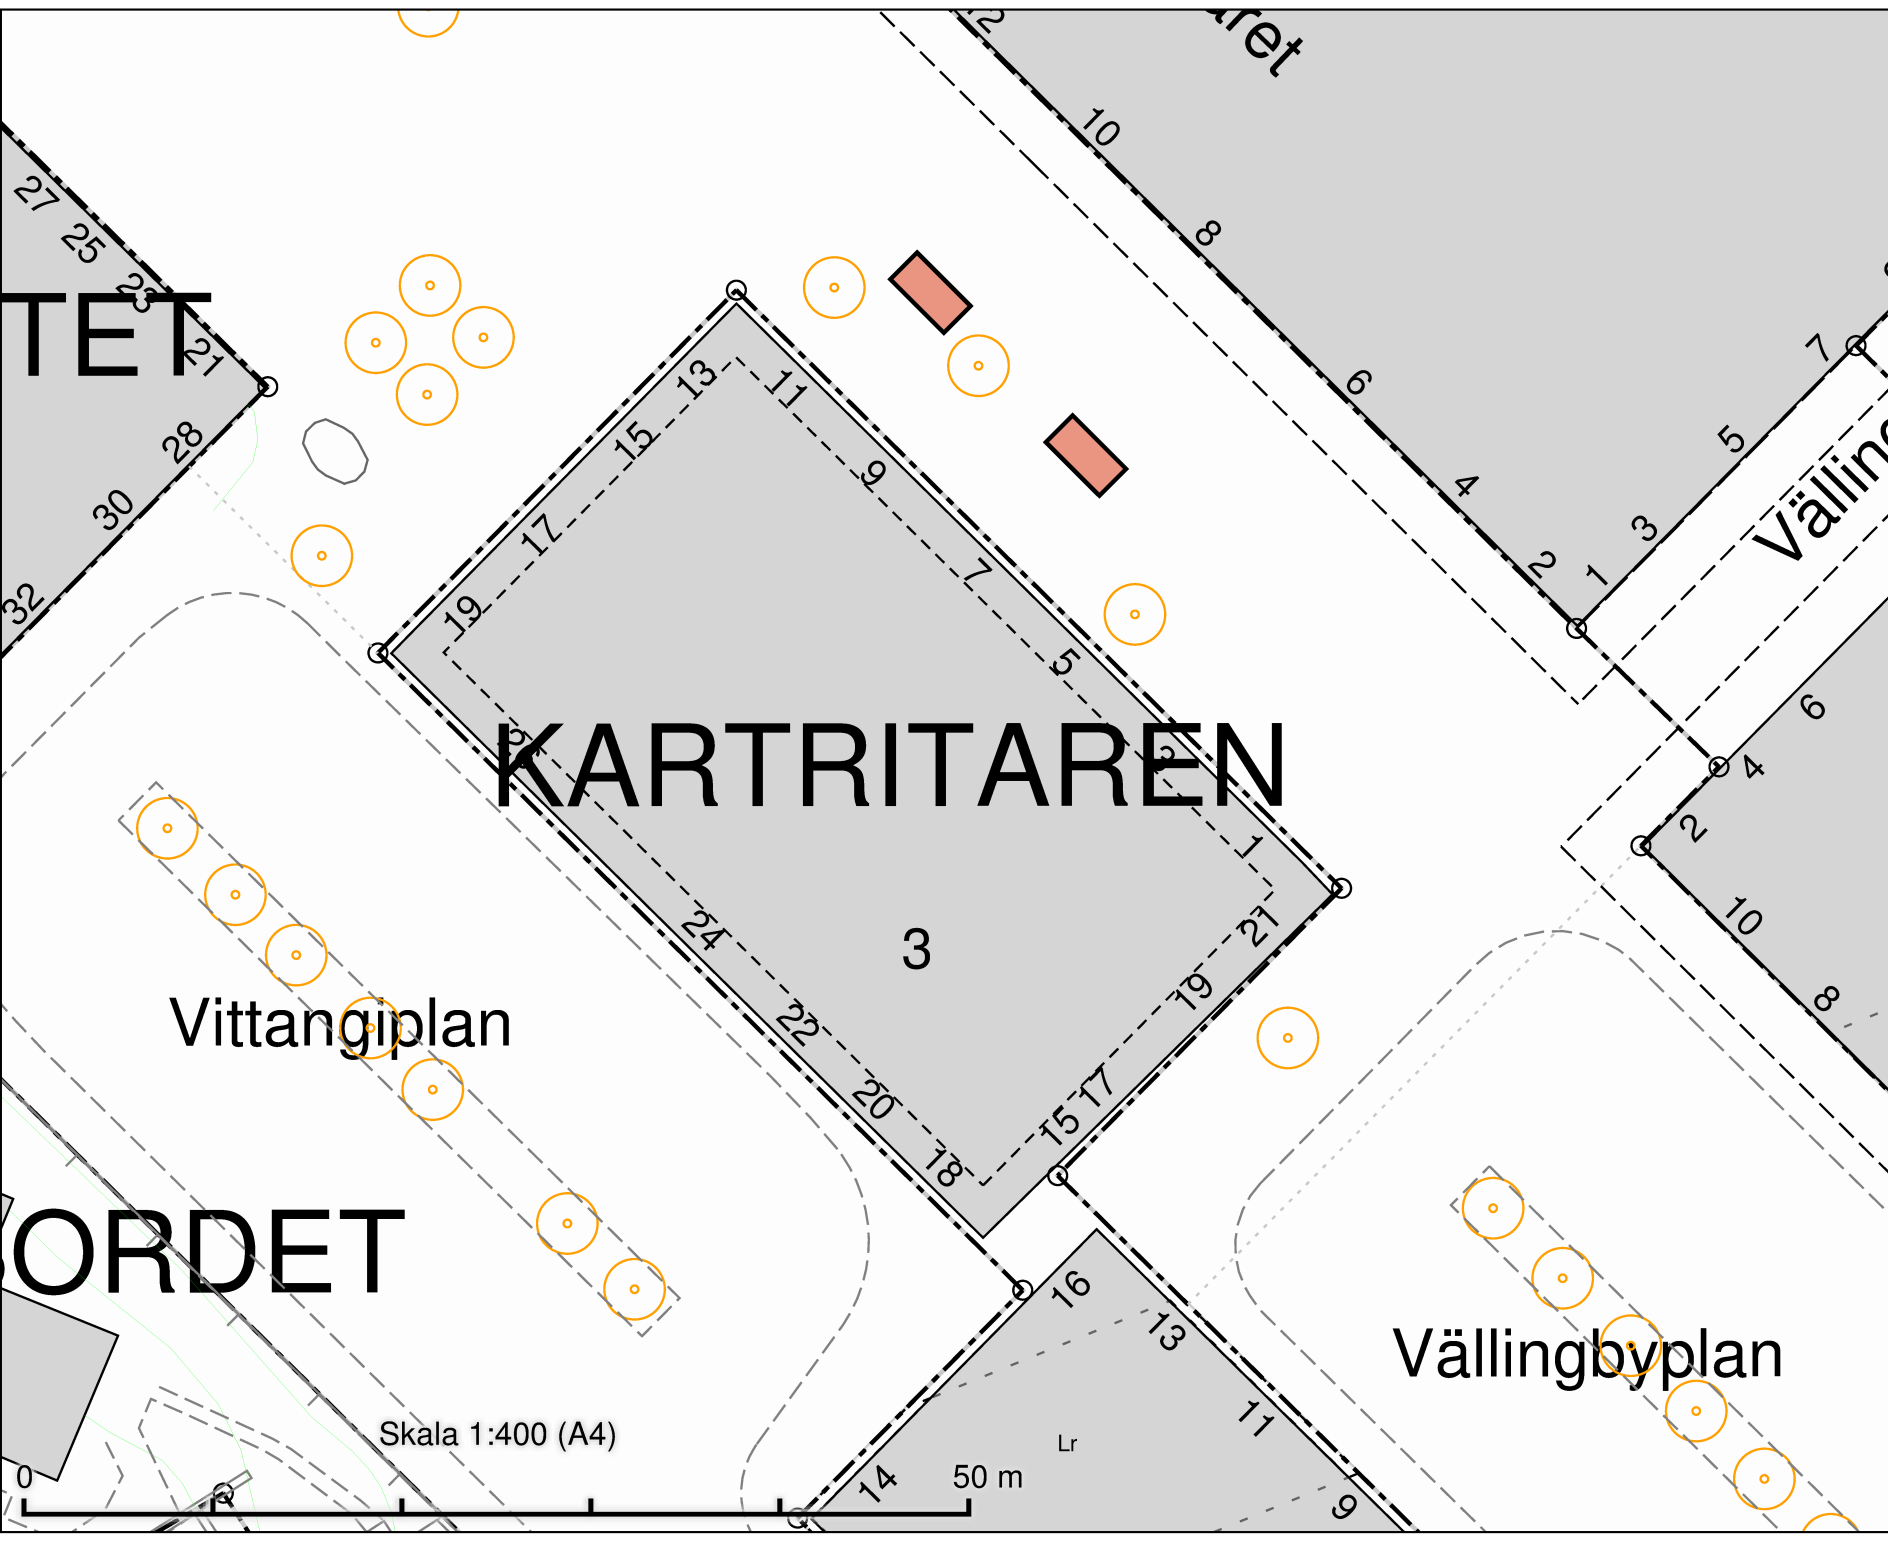

Tillfällig torghandel
Vällingbyplan
2 platser à 8 m²

DATUM:	2021-10-08
REV.DATUM:	
TRAFIKKONTORET	
Tillfällig torghandel Vällingbyplan	
Enligt lokala ordningsföreskrifter för torghandel i Stockholms kommun	
Skala 1:400 A4	Ritningens

TET

KARTRITAREN

Vittingplan

ORDET

Vällingbyplan

Skala 1:400 (A4)

50 m

Lr