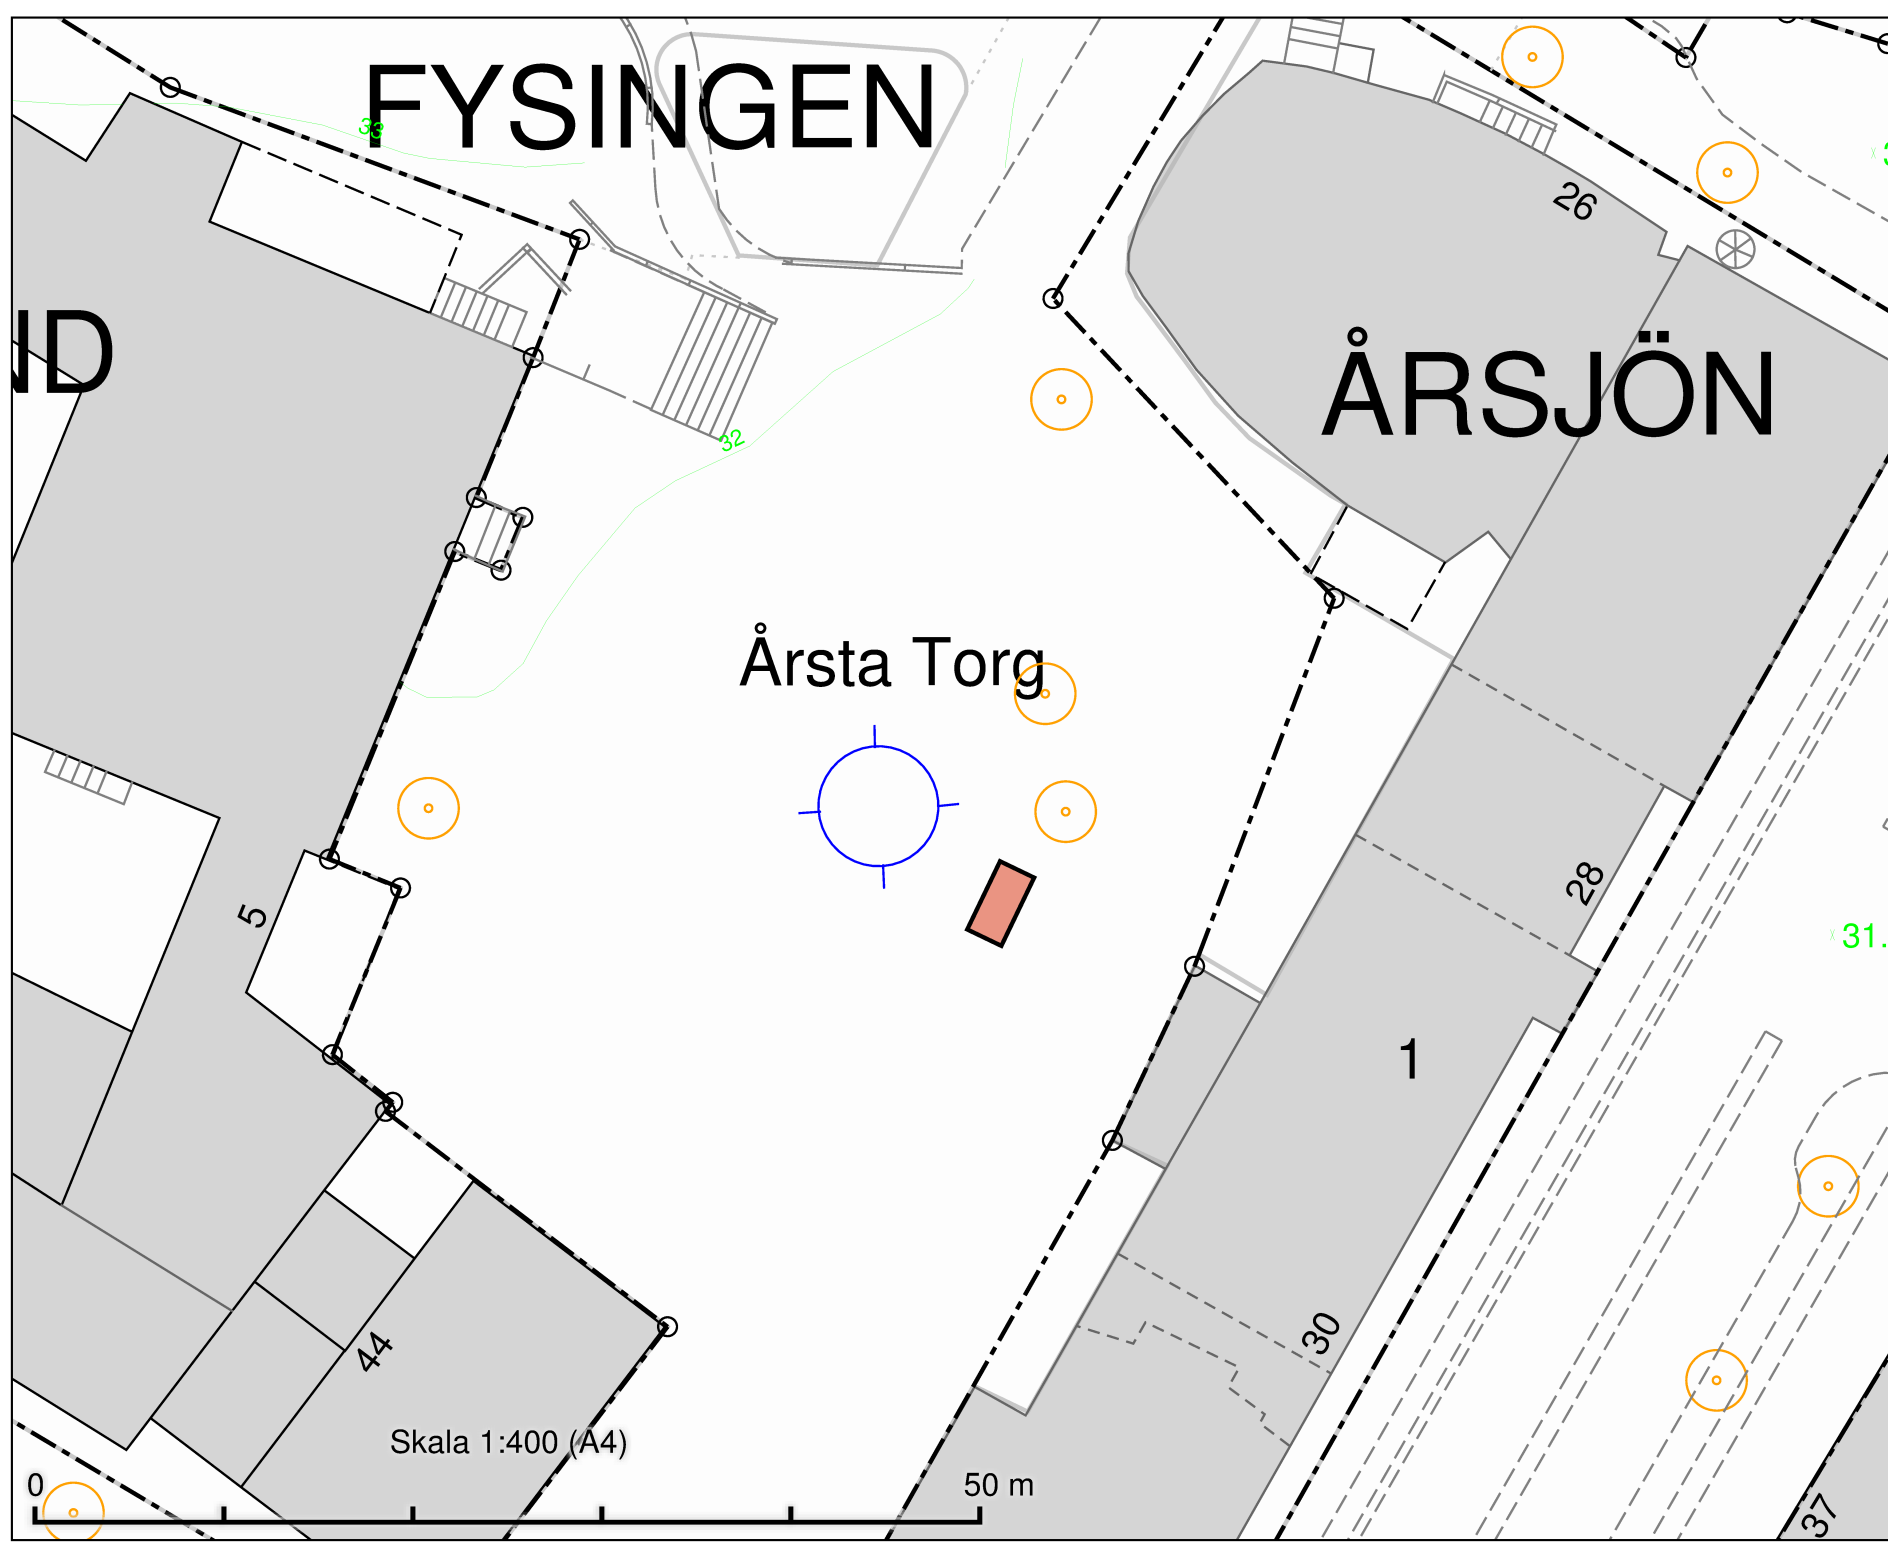

FYSINGEN

ID

ÅRSJÖN

Årsta Torg

Tillfällig torghandel
Årsta torg
4 m x 2 m

Skala 1:400 (A4)

50 m

DATUM:	2021-10-07
REV.DATUM:	
TRAFIKKONTORET	
Tillfällig torghandel Årsta torg	
Enligt lokala ordningsföreskrifter för torghandel i Stockholms kommun	
Skala 1:400 A4	Ritningens