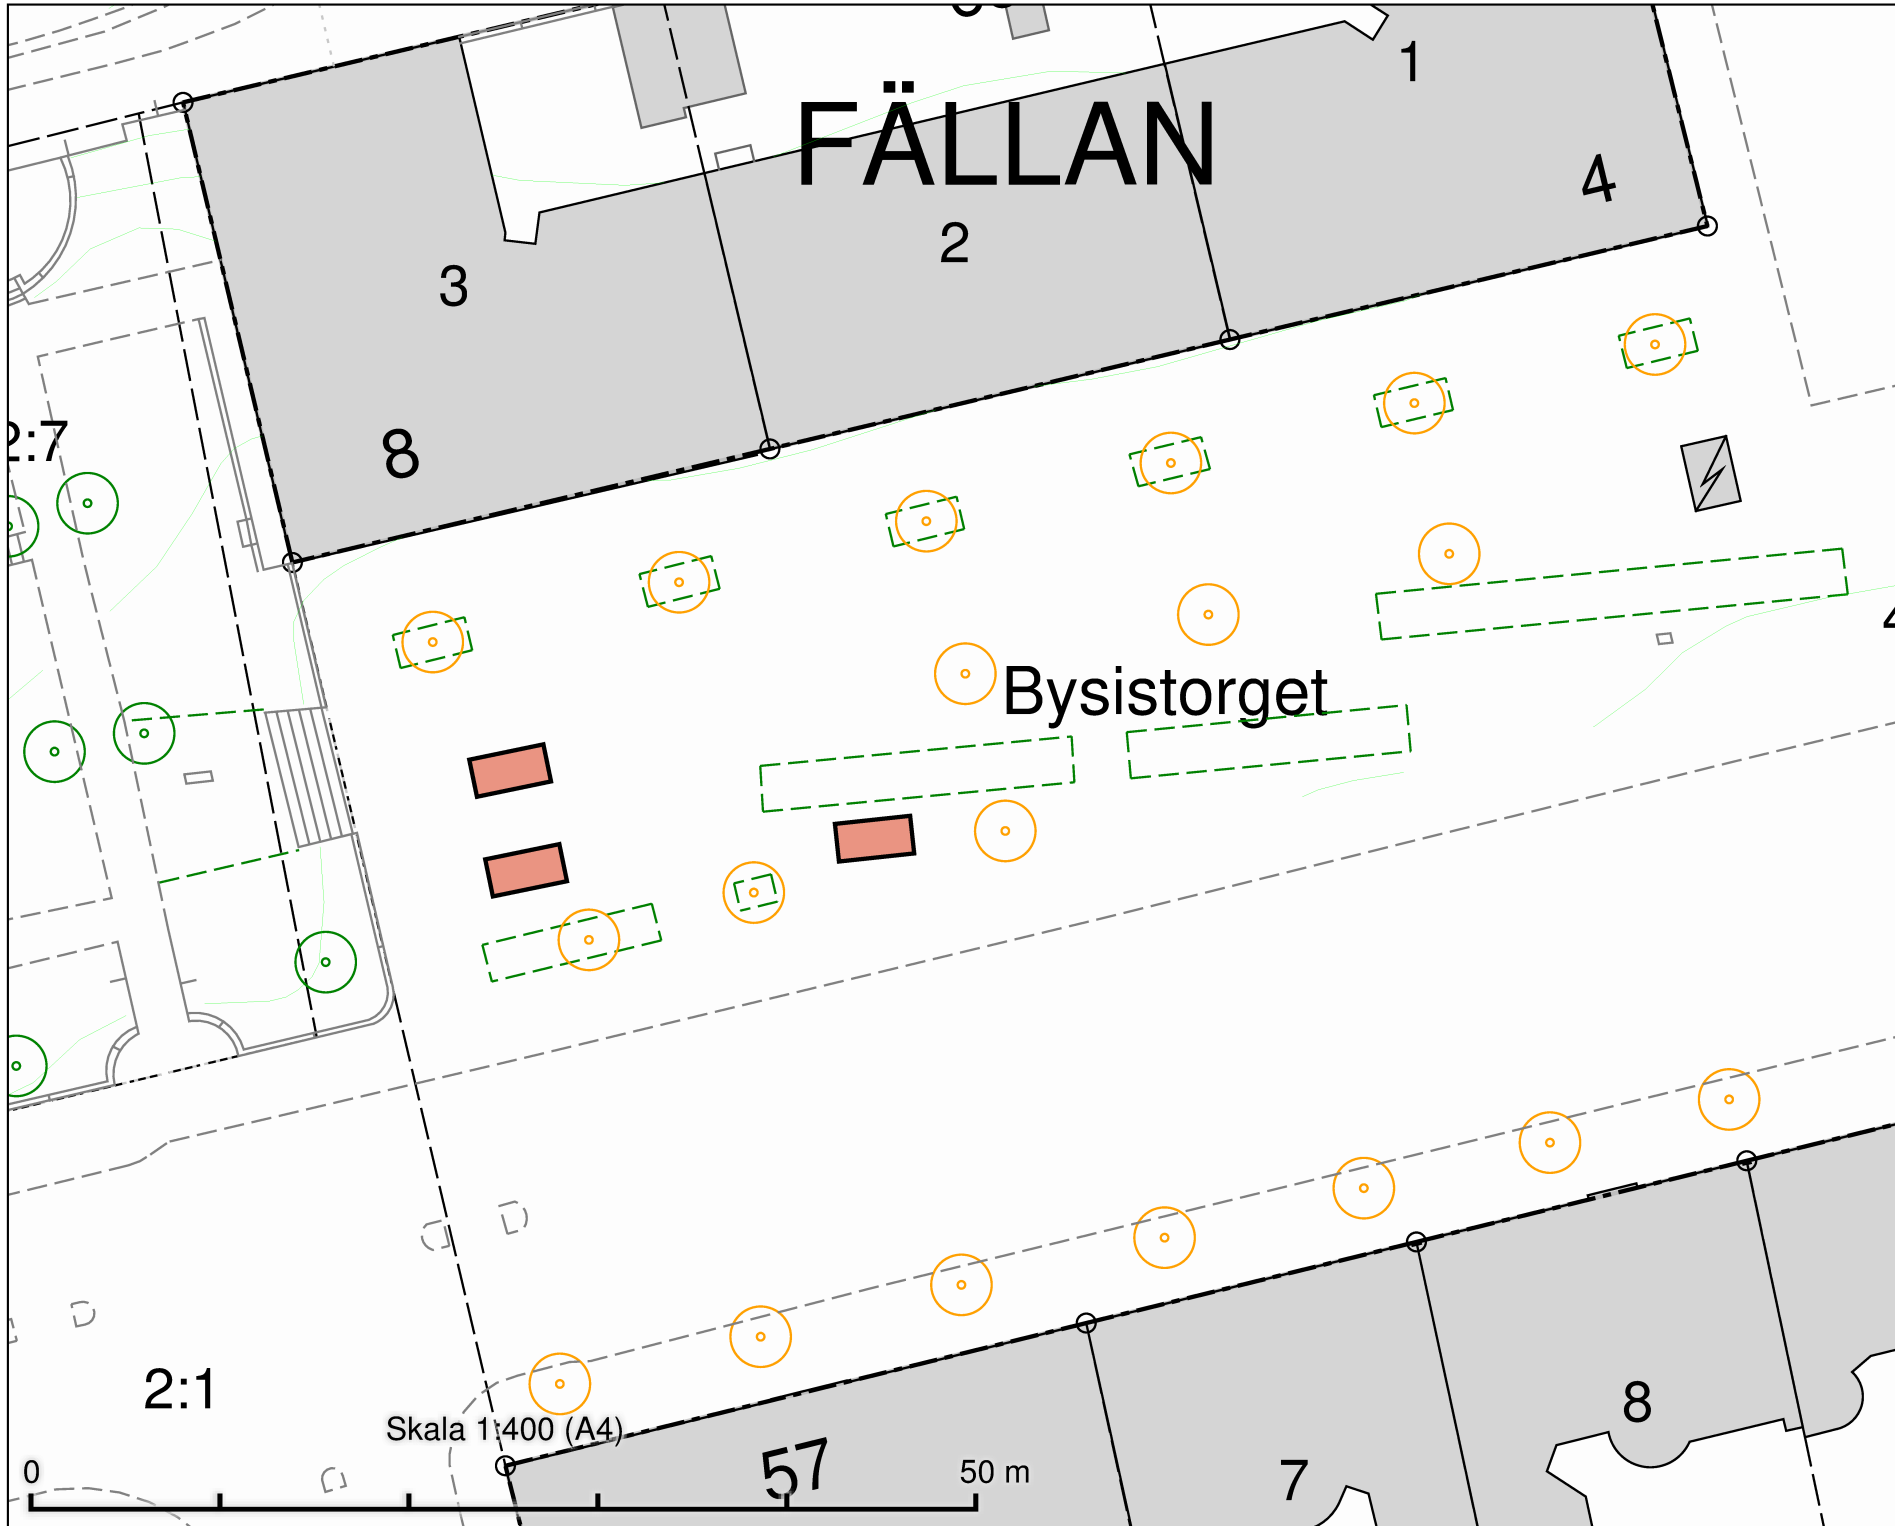

FÄLLAN

Bysistorget

Tillfällig torghandel
Bysistorget
3 platser à 8 m²

DATUM:	2021-09-09
REV.DATUM:	
	TRAFIKKONTORET
Tillfällig torghandel Bysistorget	
Enligt lokala ordningsföreskrifter för torghandel i Stockholms kommun	
Skala 1:400 A4	Ritningens

Skala 1:400 (A4)

50 m

2:1

2:7

57

7

8

3

2

1

4

8

4