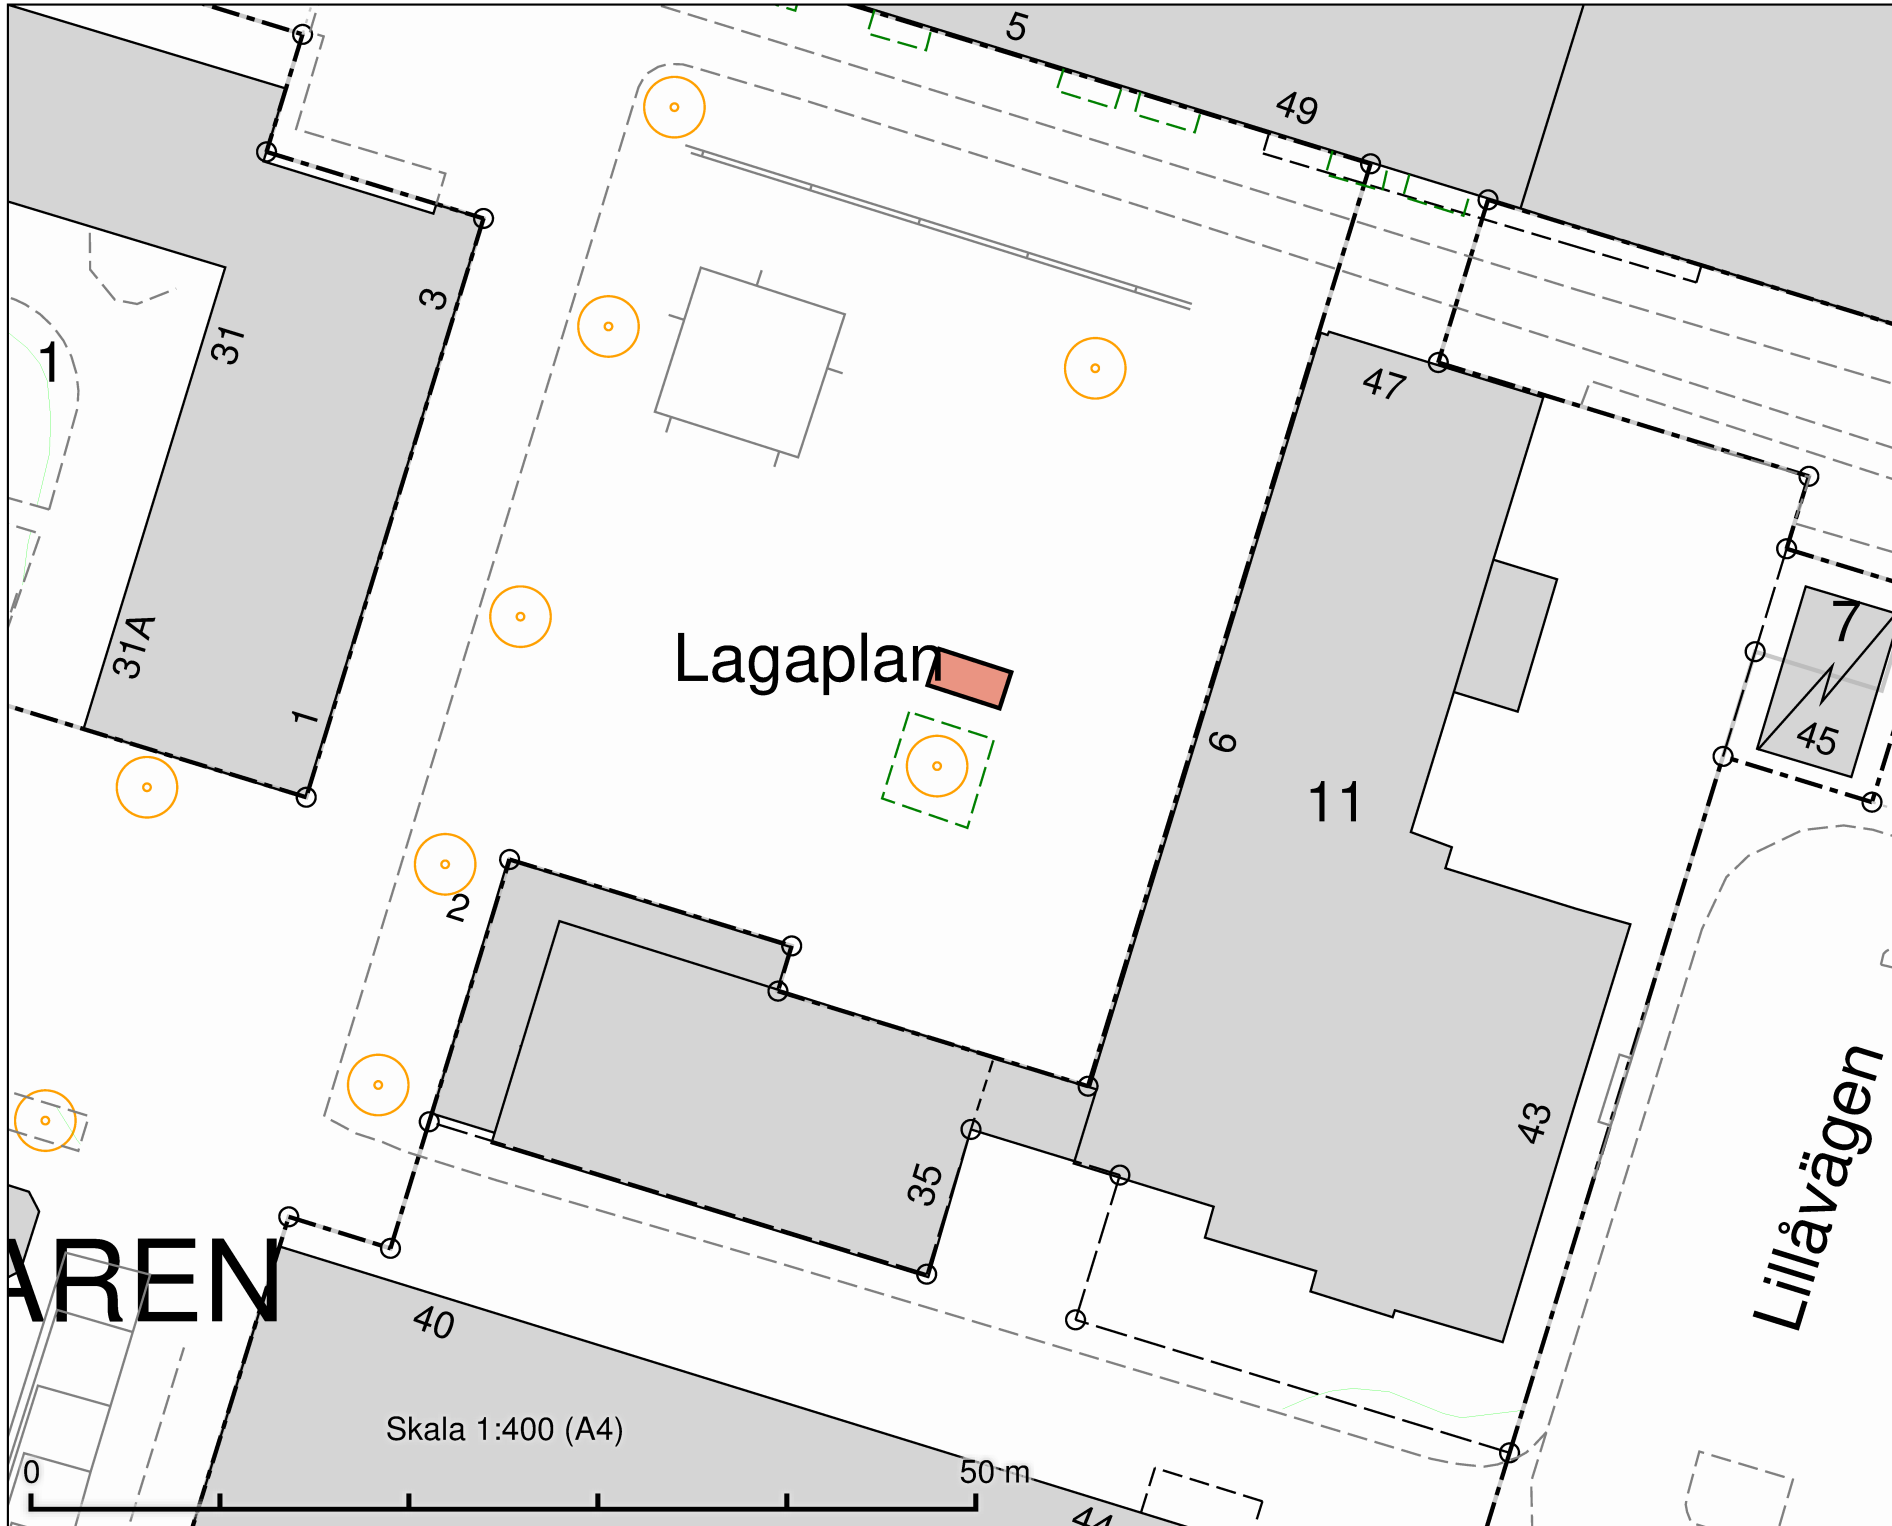

Tillfällig torghandel
Lagaplan
4 m x 2 m

AREN

Lillåvägen

Lagaplan

Skala 1:400 (A4)

50 m

DATUM:	2021-10-07
REV.DATUM:	
	TRAFIKKONTORET
Tillfällig torghandel Lagaplan	
Enligt lokala ordningsföreskrifter för torghandel i Stockholms kommun	
Skala 1:400 A4	Ritningnr