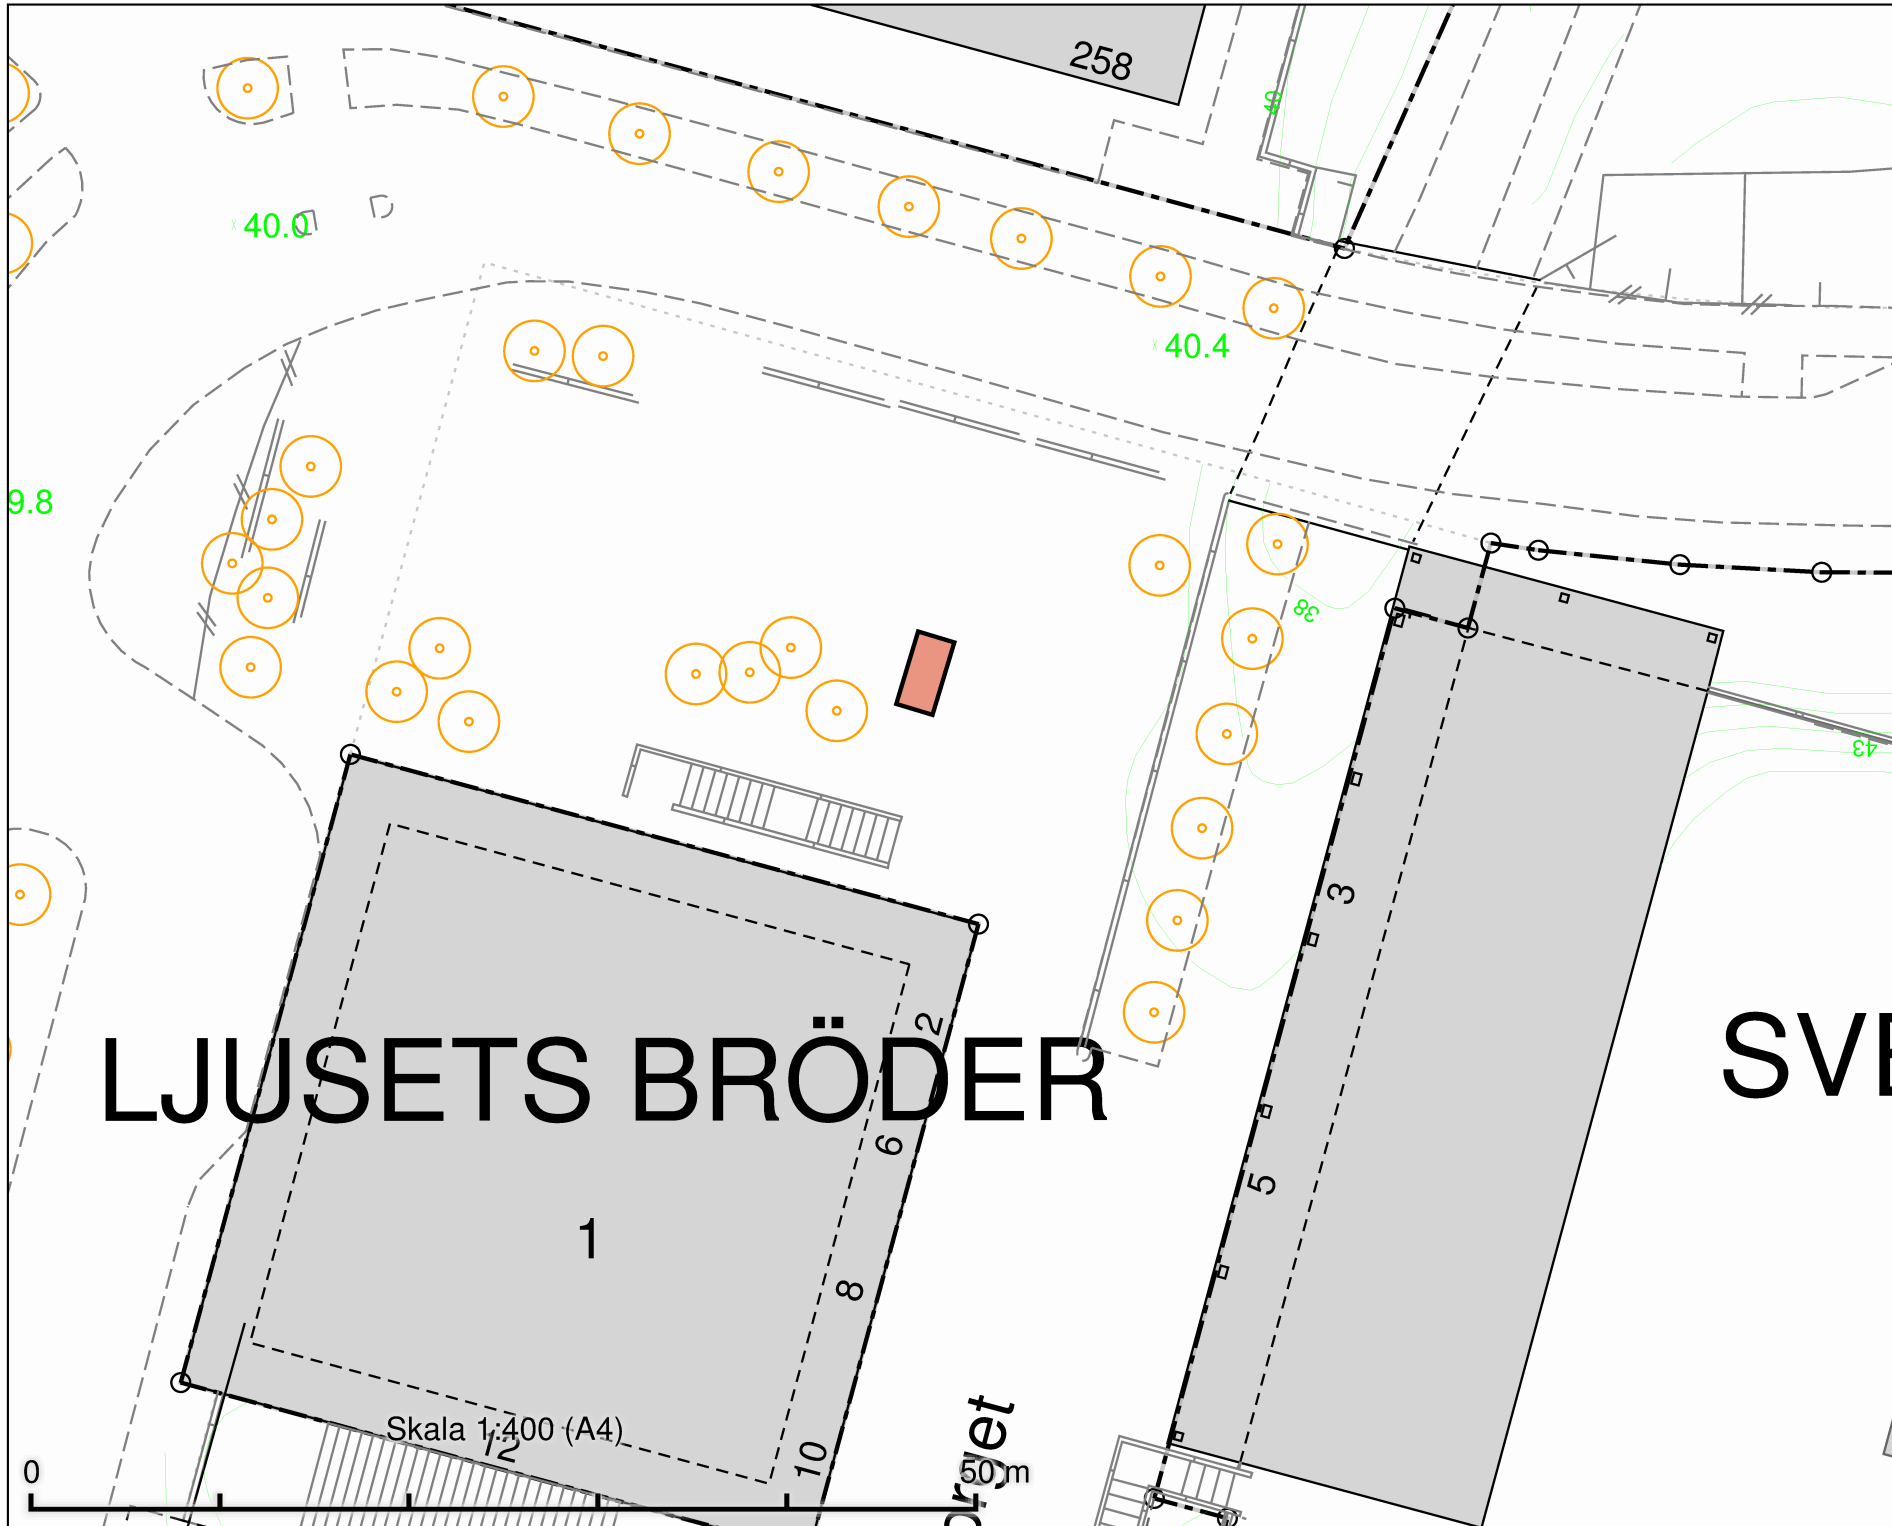

Tillfällig torghandel
Bredängstorget
4 m x 2 m

DATUM: 2021-10-07

REV.DATUM:

TRAFIKKONTORET

Tillfällig torghandel
Bredängstorget

Enligt lokala ordningsföreskrifter för
torghandel i Stockholms kommun

Skala 1:400
A4

Ritningens