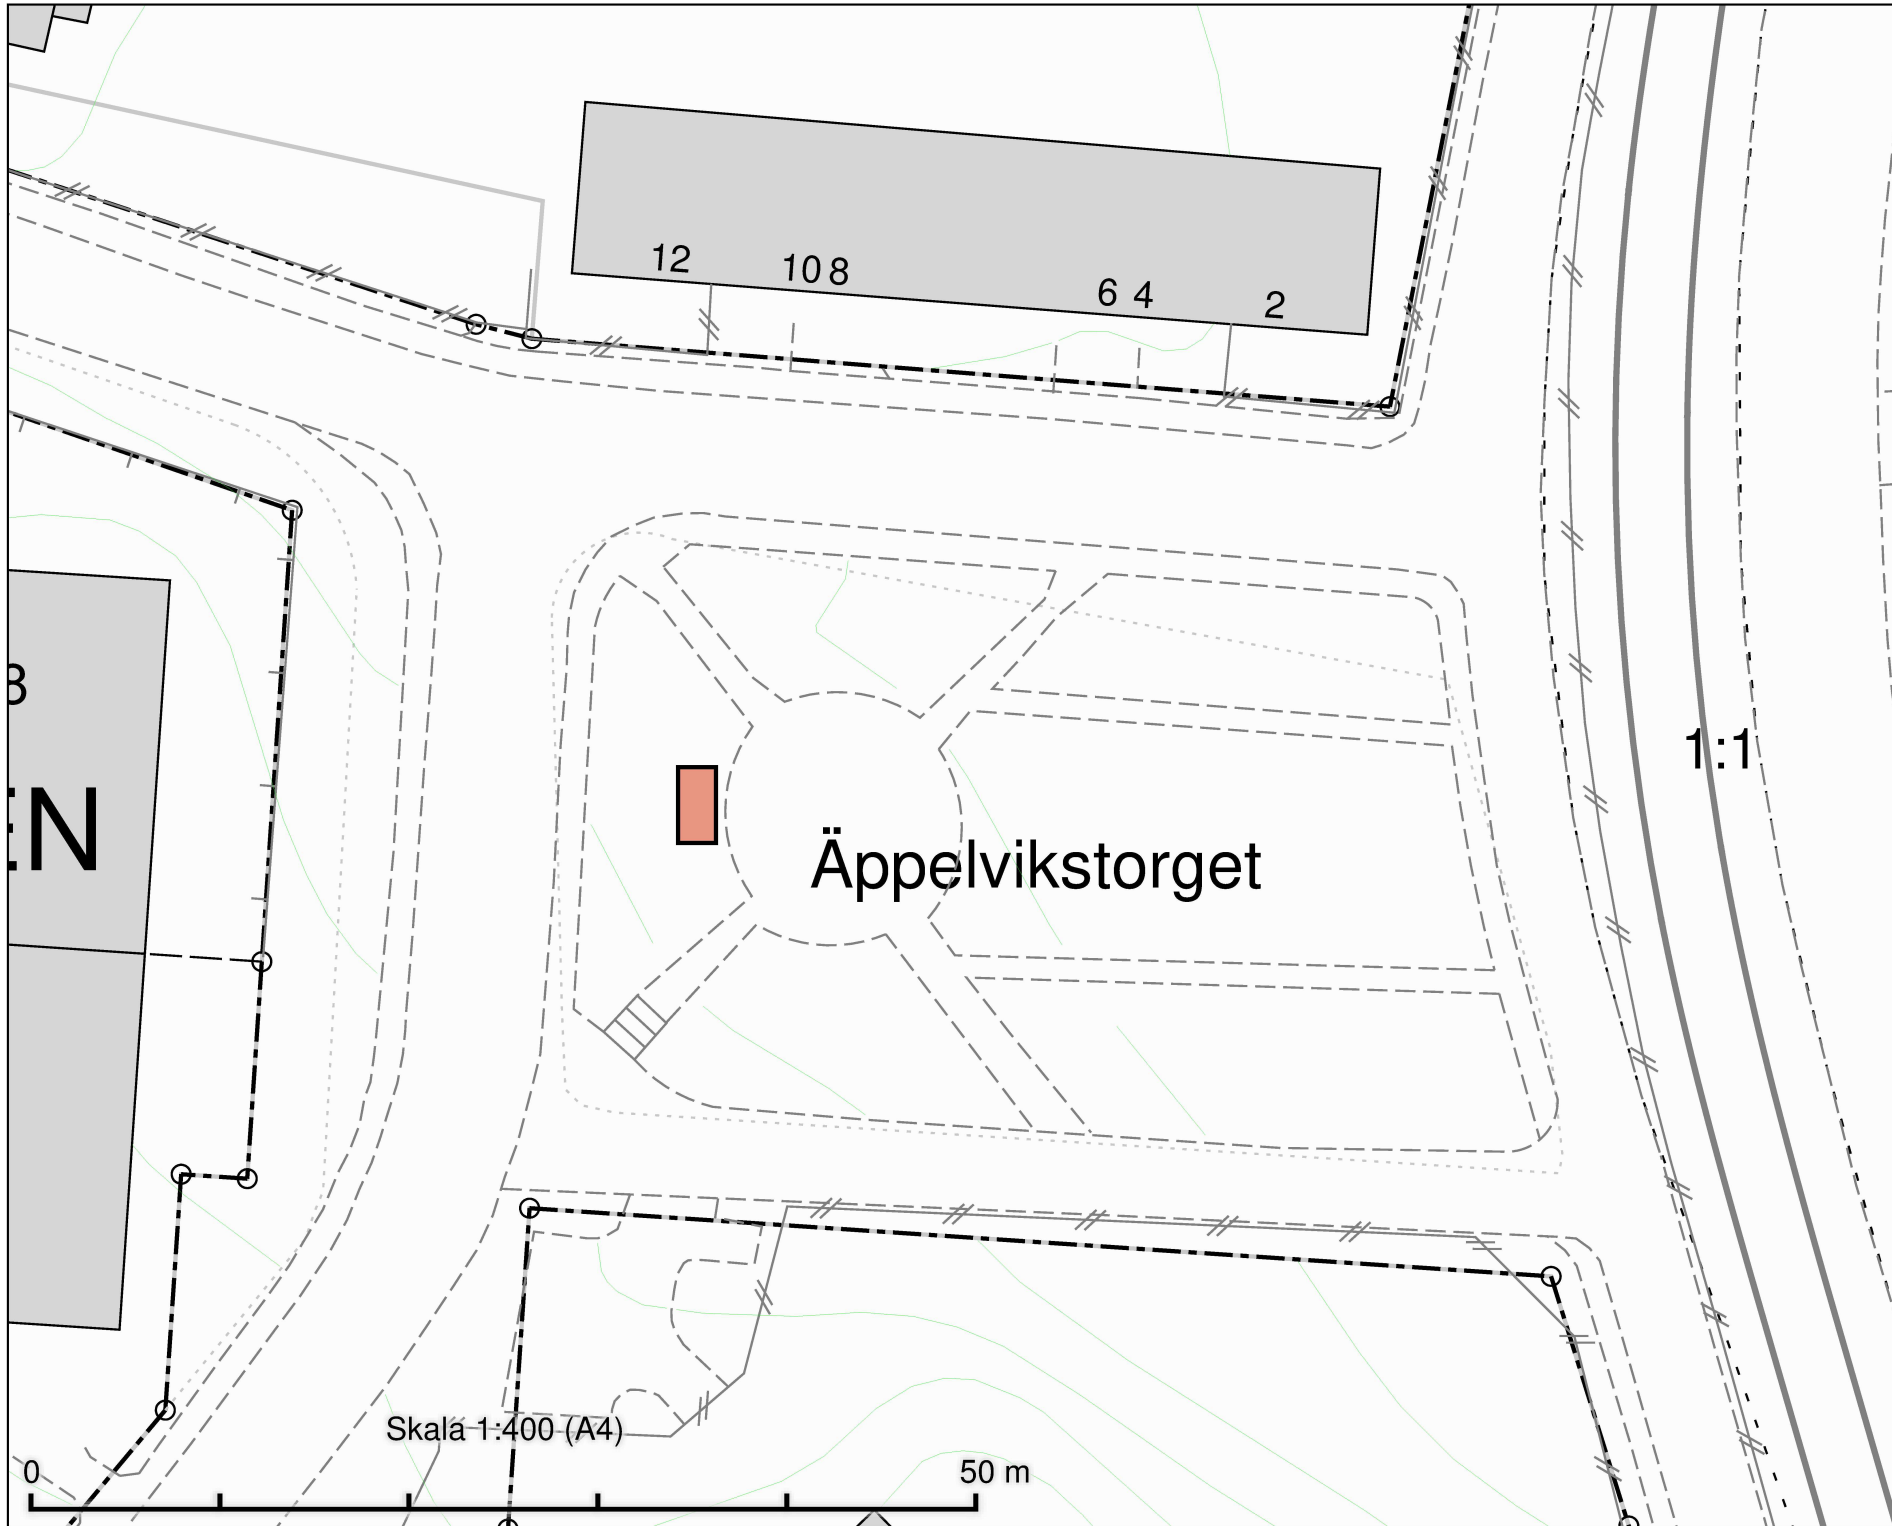

Årsta Torg

Tillfällig torghandel
Årsta torg
4 m x 2 m

Skala 1:400 (A4)

50 m

DATUM:	2021-10-07
REV.DATUM:	
 TRAFIKKONTORET	
Tillfällig torghandel Årsta torg	
Enligt lokala ordningsföreskrifter för torghandel i Stockholms kommun	
Skala 1:400 A4	<small>Ritningens</small>