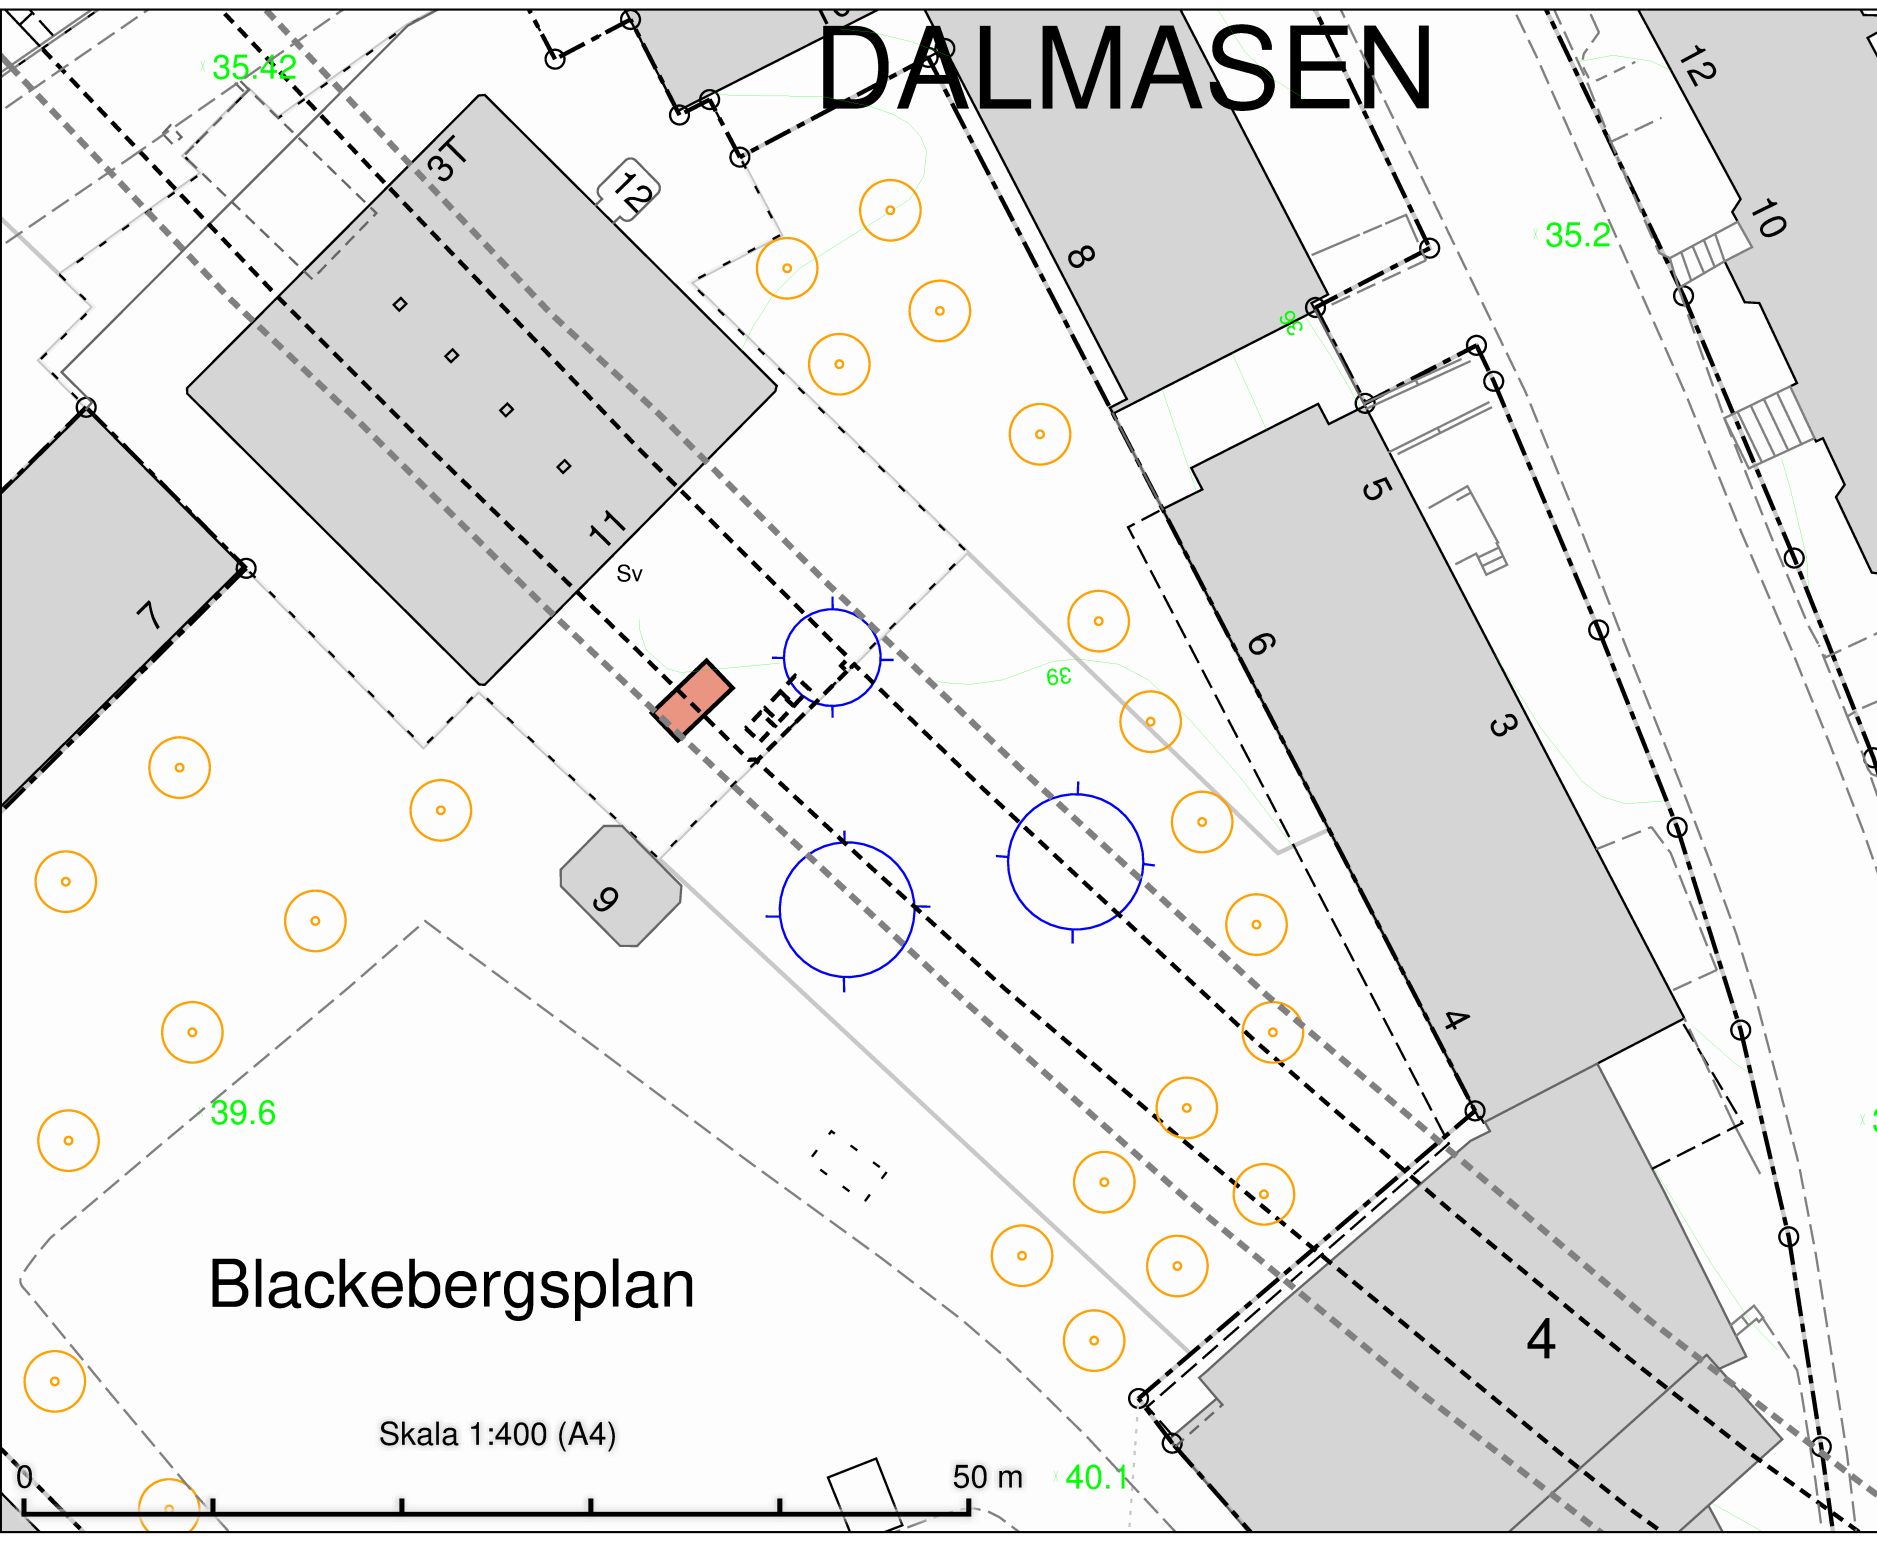

DALMASSEN

Tillfällig torghandel
Blackebergsplan
4 m x 2 m

35.42

35.2

68

39.6

40.1

Blackebergsplan

Skala 1:400 (A4)

50 m

DATUM: 2021-10-07

REV.DATUM:

TRAFIKKONTORET

Tillfällig torghandel
Blackebergsplan

Enligt lokala ordningsföreskrifter för
torghandel i Stockholms kommun

Skala 1:400
A4

Plottingsnr