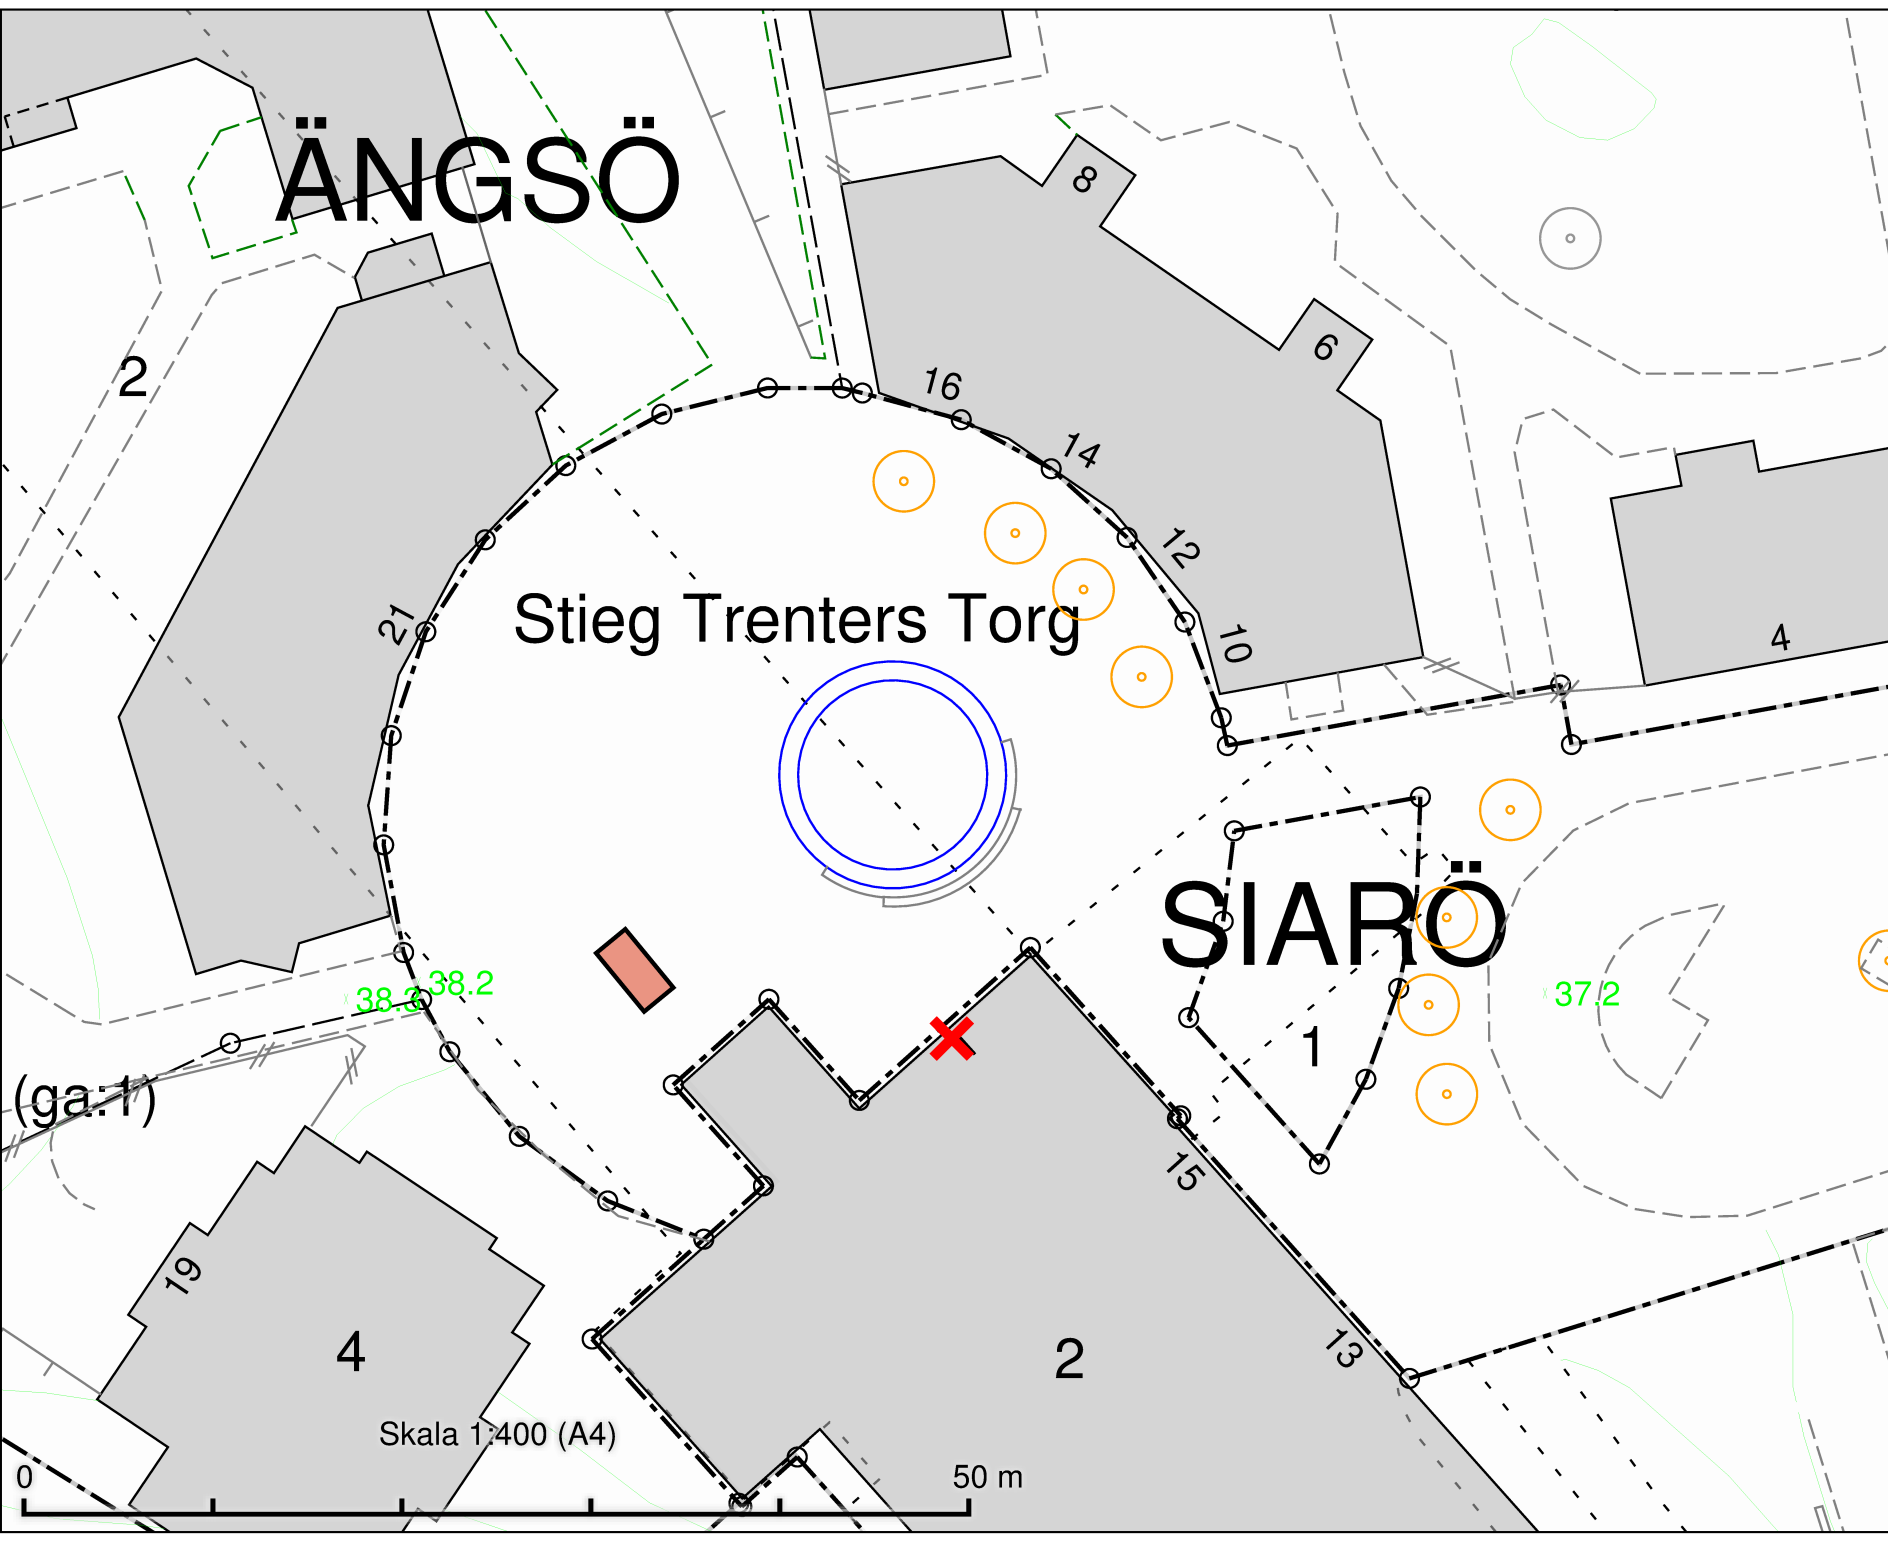

(HANGAREN ga:1)

Skarpnäcks Torg

Tillfällig torghandel
Skarpnäcks torg
4 m x 2 m

(HANG)

Skala 1:400 (A4)

50m

DATUM:	2021-10-08
REV.DATUM:	
	TRAFIKKONTORET
Tillfällig torghandel Skarpnäcks torg	
Enligt lokala ordningsföreskrifter för torghandel i Stockholms kommun	
Skala 1:400 A4	Ritningens

ÄNGSÖ

Stieg Trenters Torg

SIARÖ

Tillfällig torghandel
Stieg Trenters torg
4 m x 2 m

(ga:1)

Skala 1:400 (A4)

50 m

DATUM:	2021-10-08
REV.DATUM:	
 TRAFIKKONTORET	
Tillfällig torghandel Stieg Trenters torg	
Enligt lokala ordningsföreskrifter för torghandel i Stockholms kommun	
Skala 1:400 A4	Ritningens