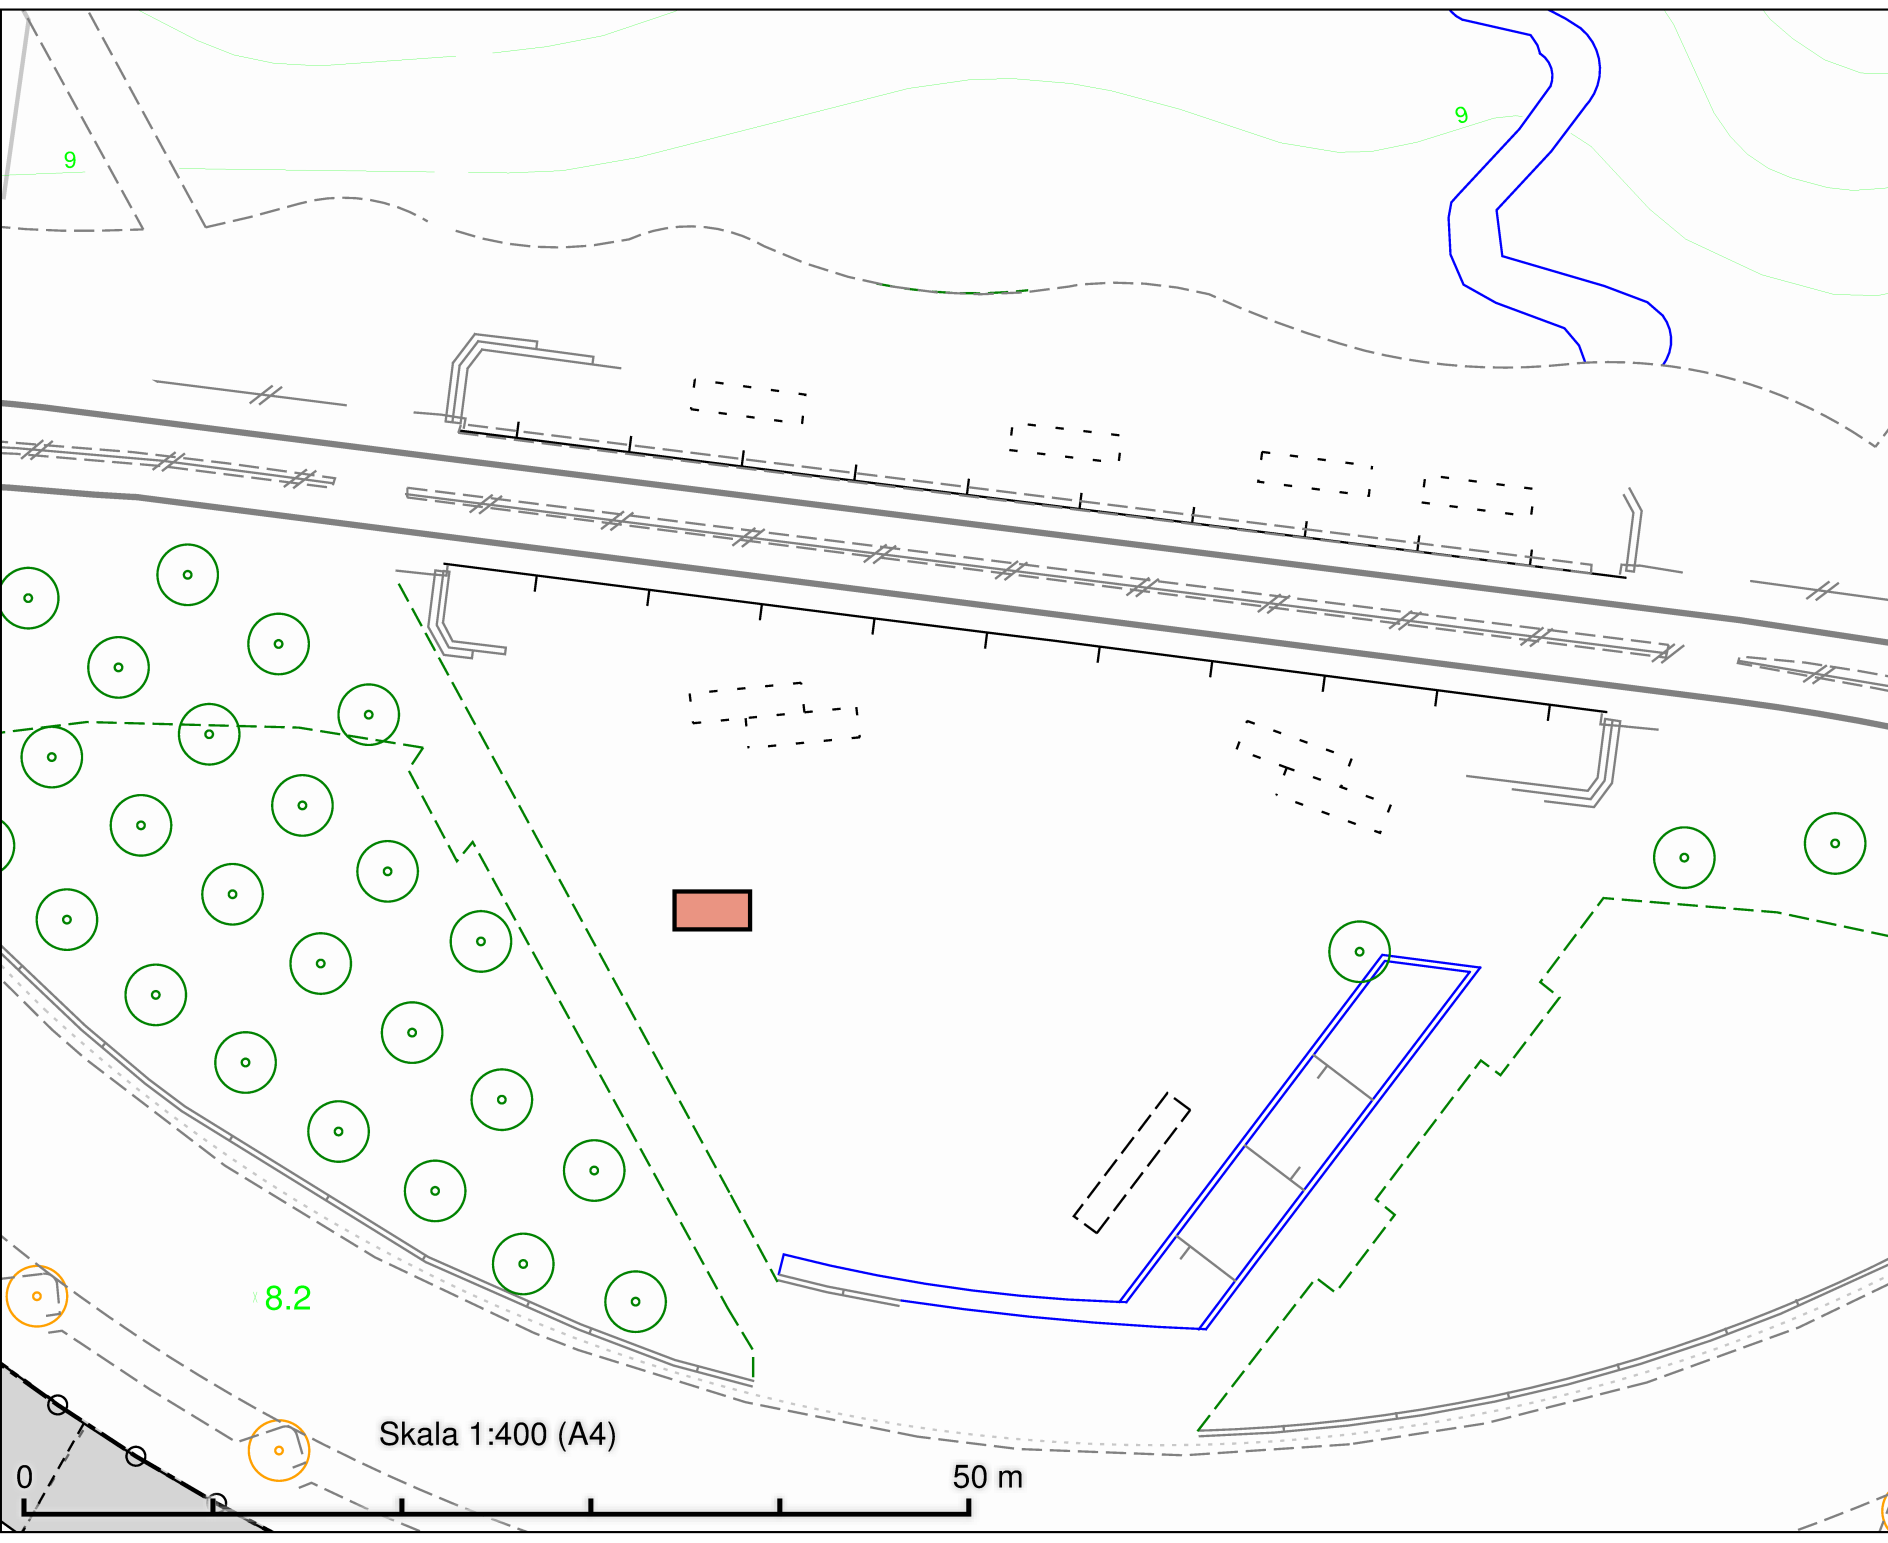

Tillfällig torghandel
Lumatorget
4 m x 2 m

DATUM:	2021-10-07
REV.DATUM:	
TRAFIKKONTORET	
Tillfällig torghandel Lumatorget	
Enligt lokala ordningsföreskrifter för torghandel i Stockholms kommun	
Skala 1:400 A4	Ritningens

Skala 1:400 (A4)

50 m

0

8.2

9

9