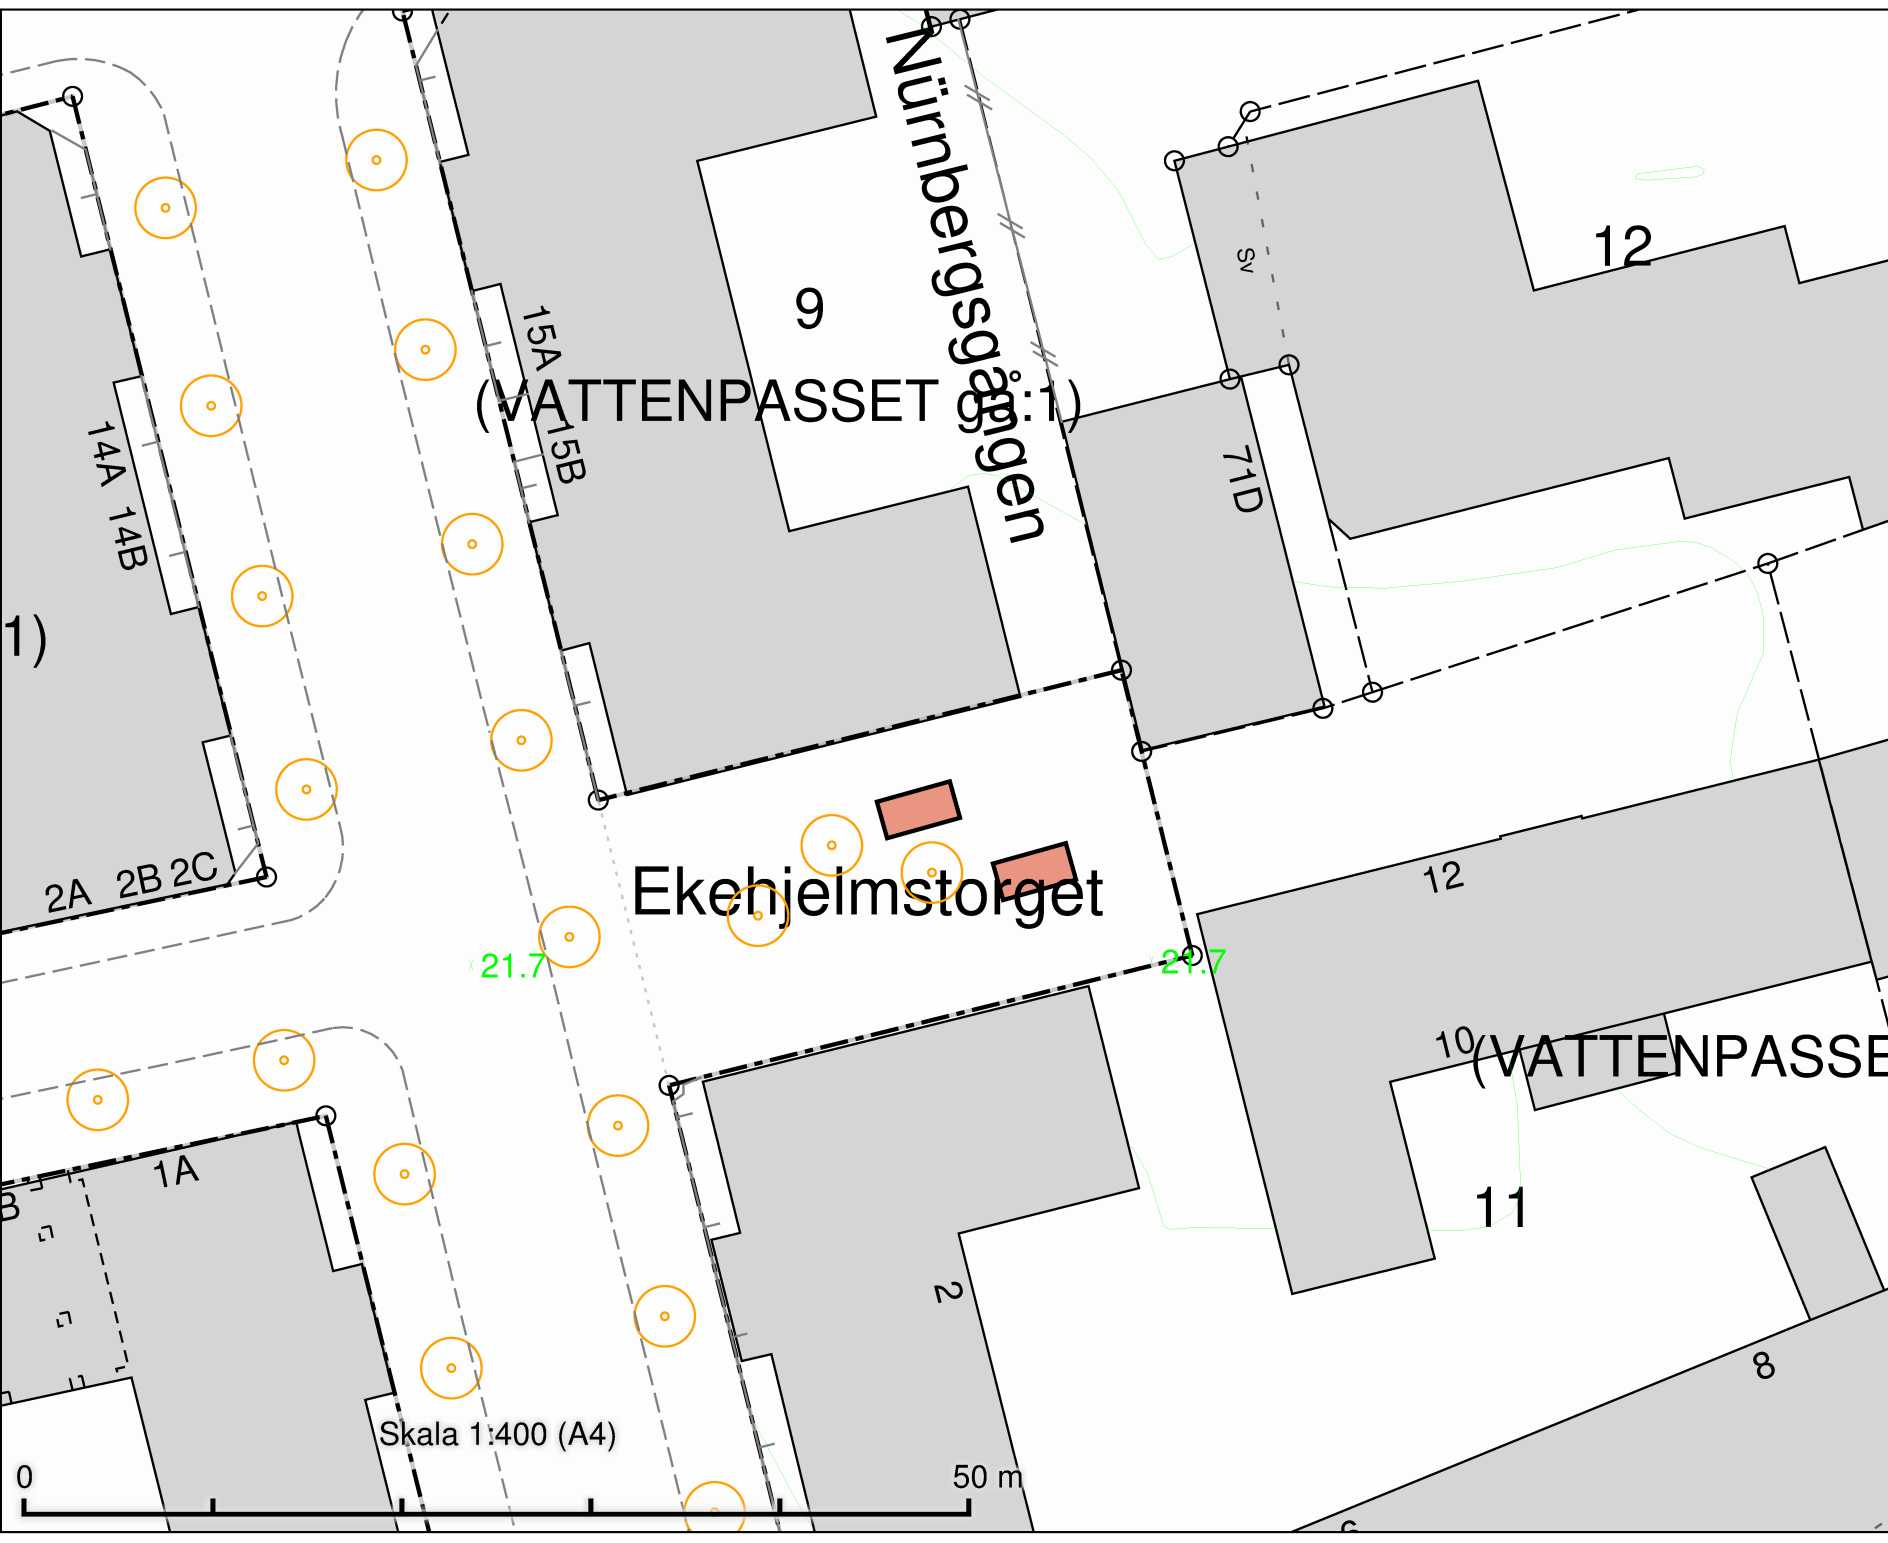

Tillfällig torghandel
Ekehjelmstorget
2 platser à 8m²

DATUM:	2021-11-19
REV.DATUM:	
	TRAFIKKONTORET
Tillfällig torghandel Ekehjelmstorget	
Enligt lokala ordningsföreskrifter för torghandel i Stockholms kommun	
Skala 1:400 A4	Ritningens

Skala 1:400 (A4)

0 50 m