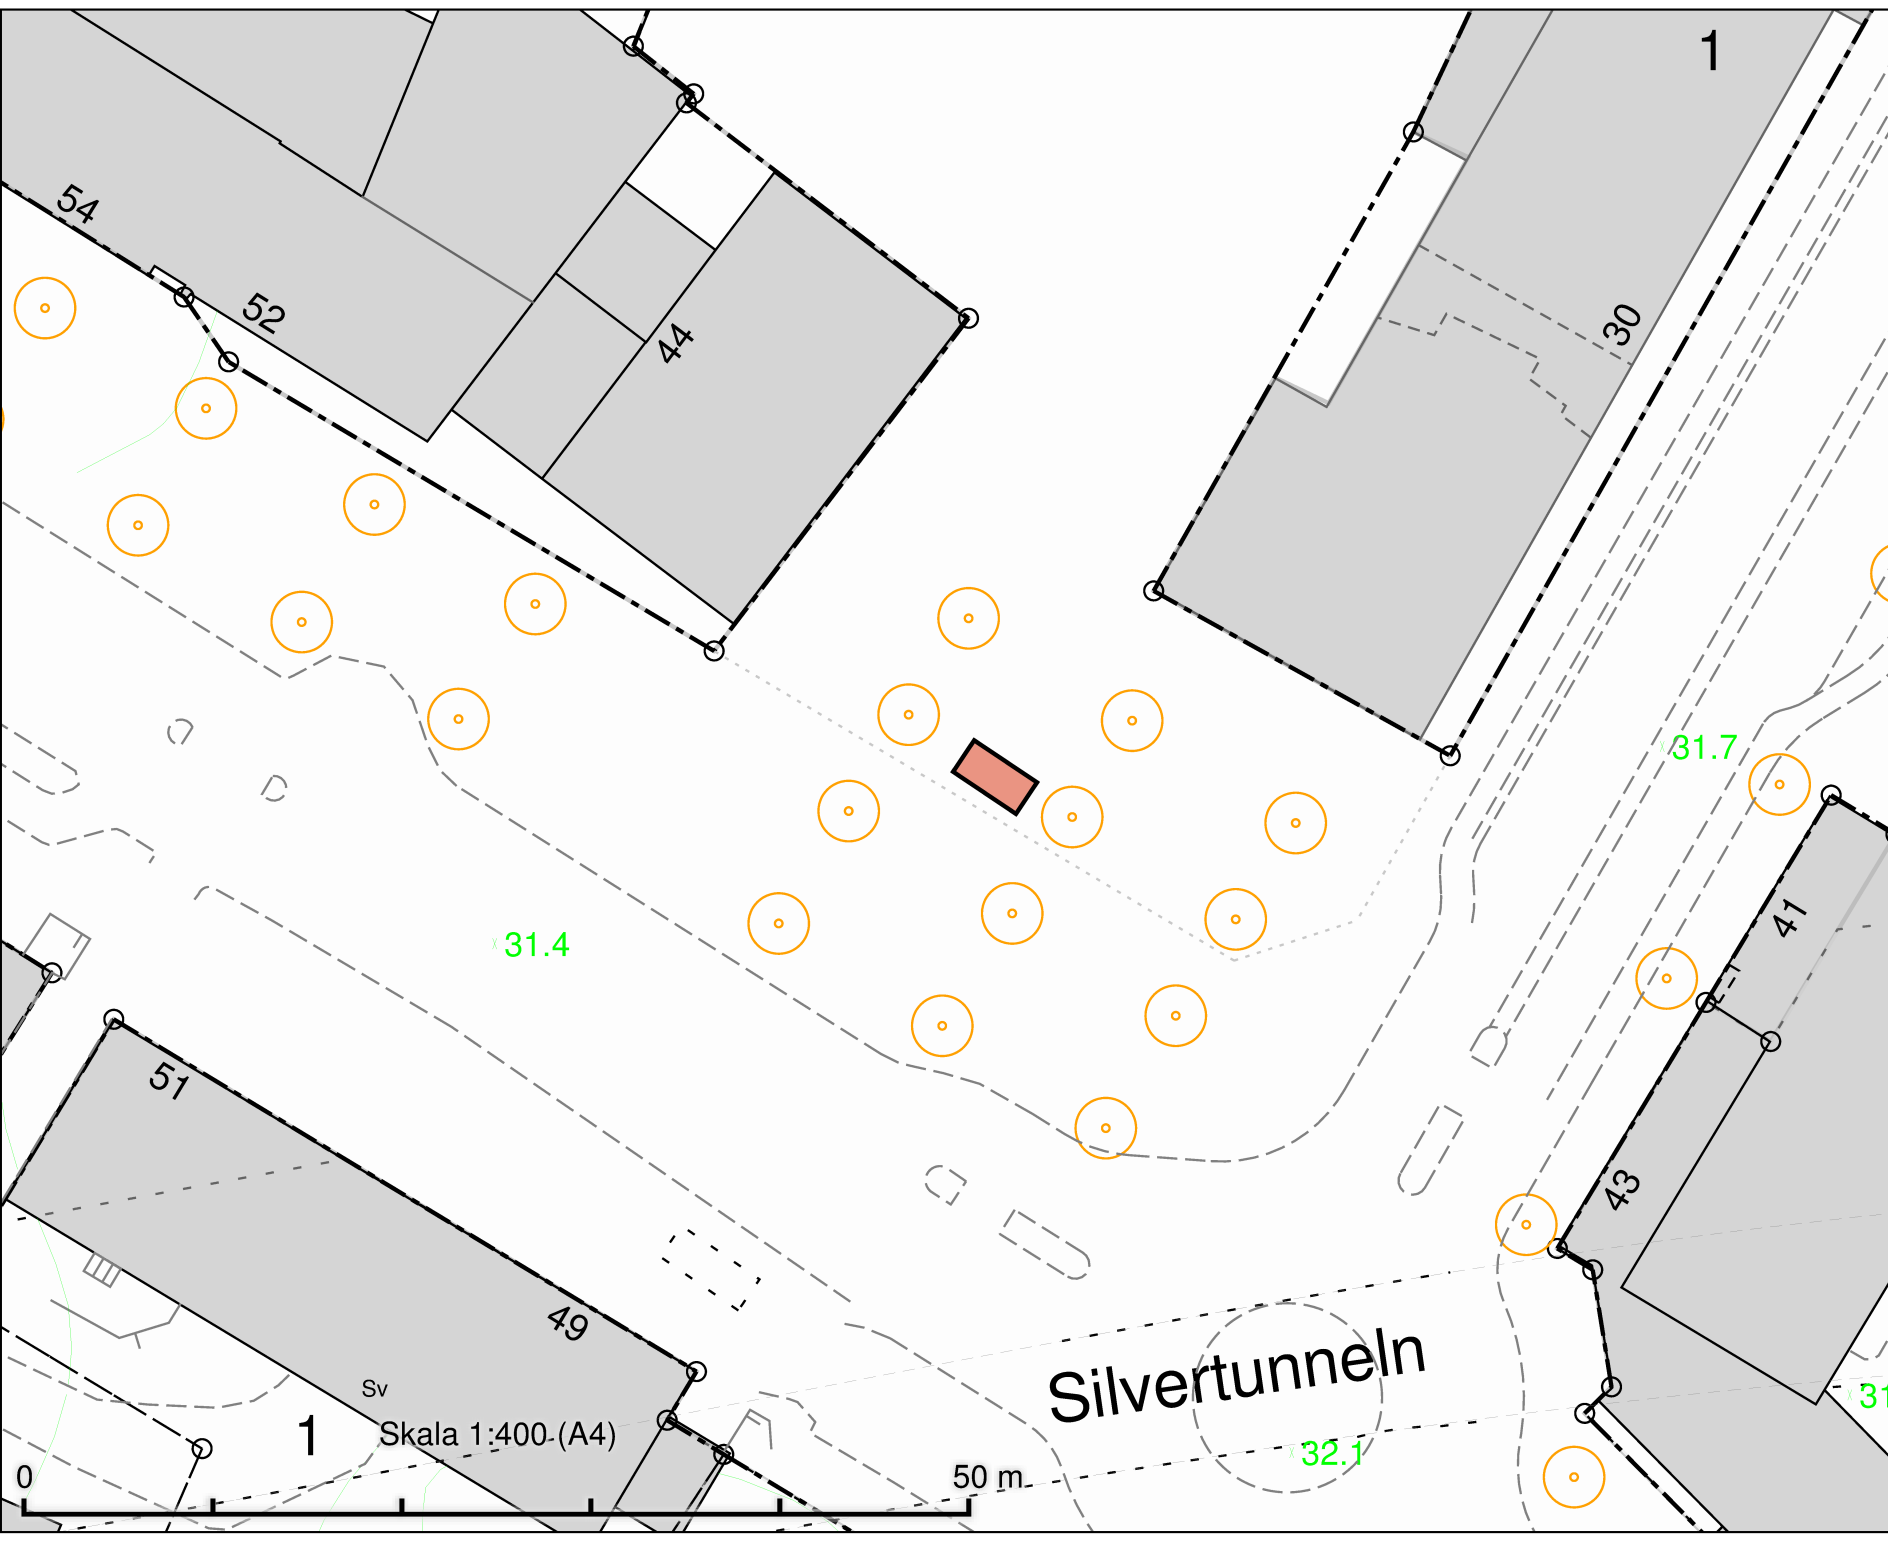

TET

KARTRITAREN

Vittingplan

ORDET

Vällingbyplan

Skala 1:400 (A4)

50 m

Lr