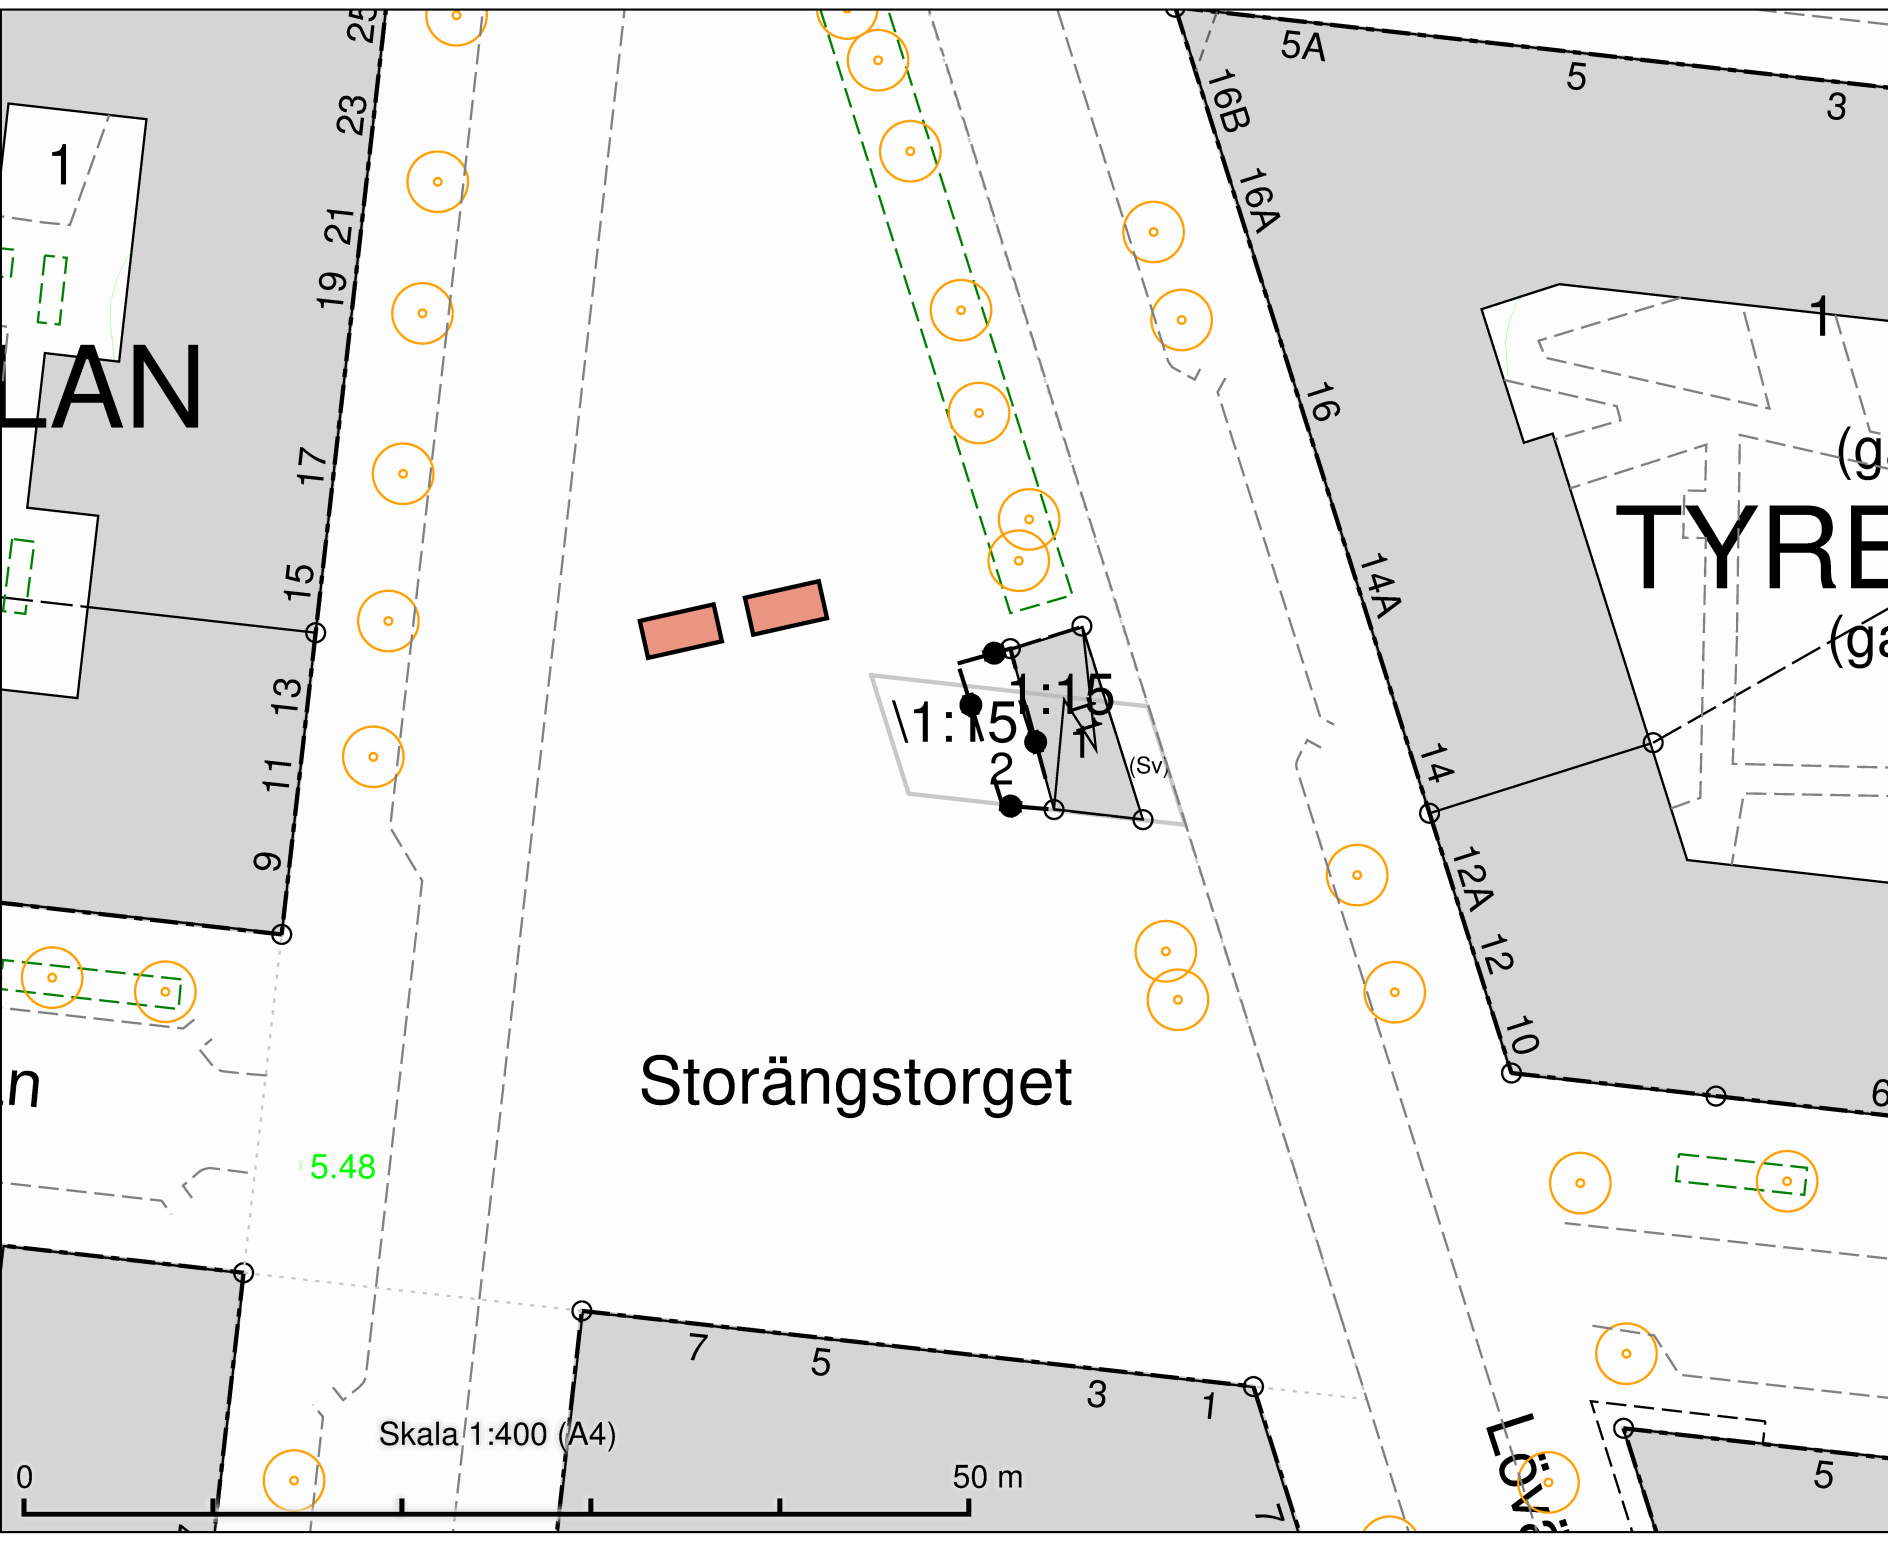

ÄNGSÖ

Stieg Trenters Torg

SIARÖ

Tillfällig torghandel
Stieg Trenters torg
4 m x 2 m

(ga:1)

Skala 1:400 (A4)

50 m

DATUM:	2021-10-08
REV.DATUM:	
 TRAFIKKONTORET	
Tillfällig torghandel Stieg Trenters torg	
Enligt lokala ordningsföreskrifter för torghandel i Stockholms kommun	
Skala 1:400 A4	Ritningens