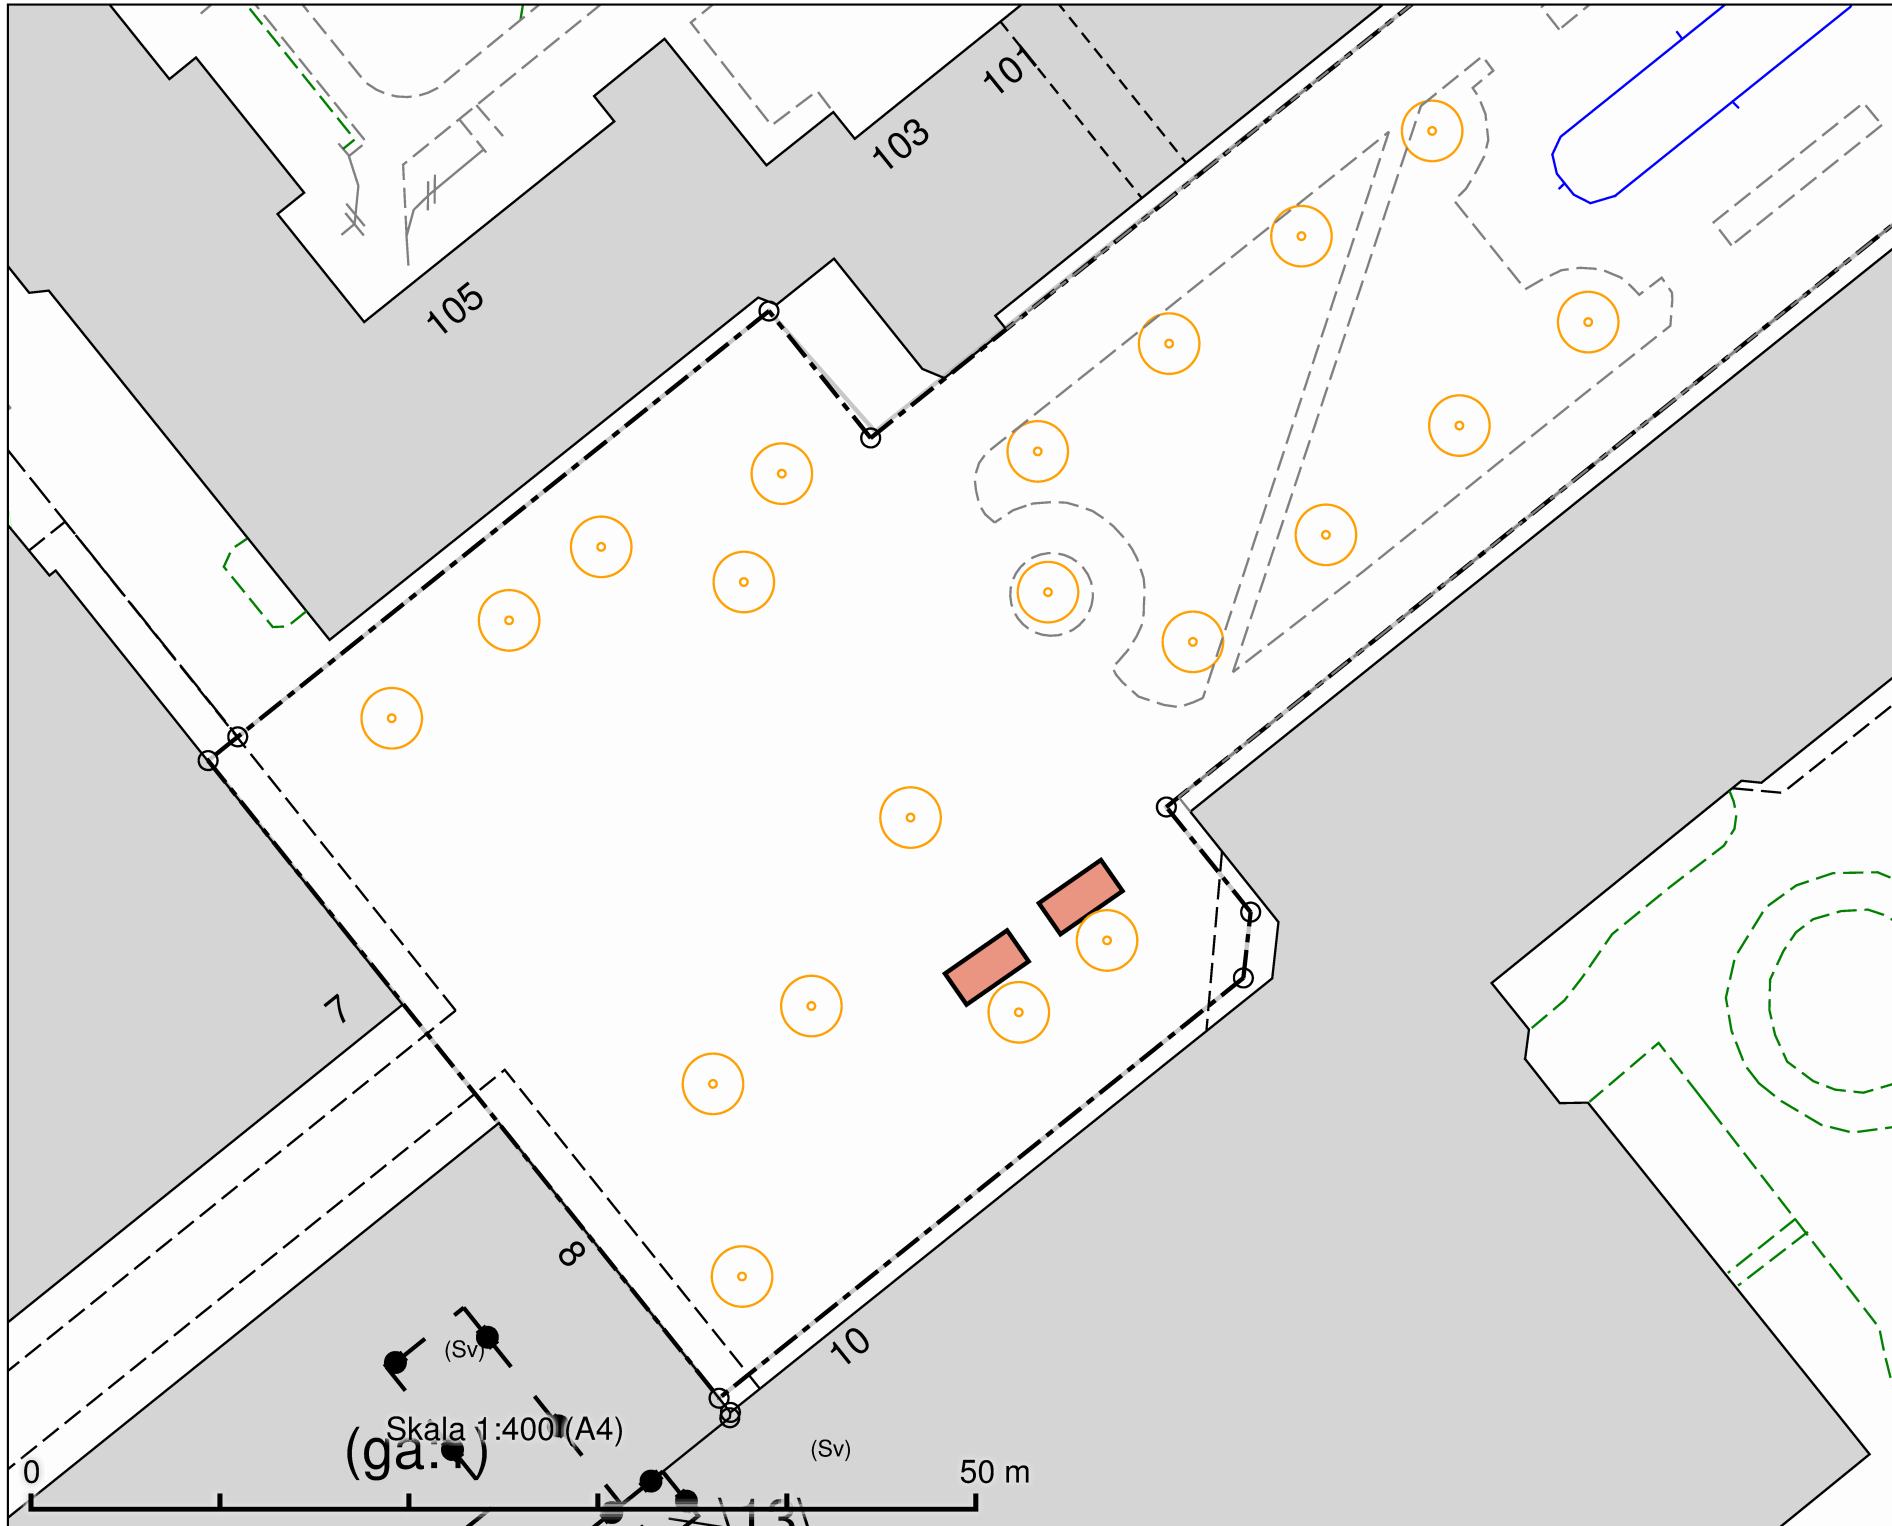

Tillfällig torghandel
Dalens allé
2 platser à 8 m²

DATUM:	2021-09-09
REV.DATUM:	
TRAFIKKONTORET	
Tillfällig torghandel Dalens allé	
Enligt lokala ordningsföreskrifter för torghandel i Stockholms kommun	
Skala 1:400 A4	Ritningens

Skala 1:400 (A4)
(ga.)

50 m