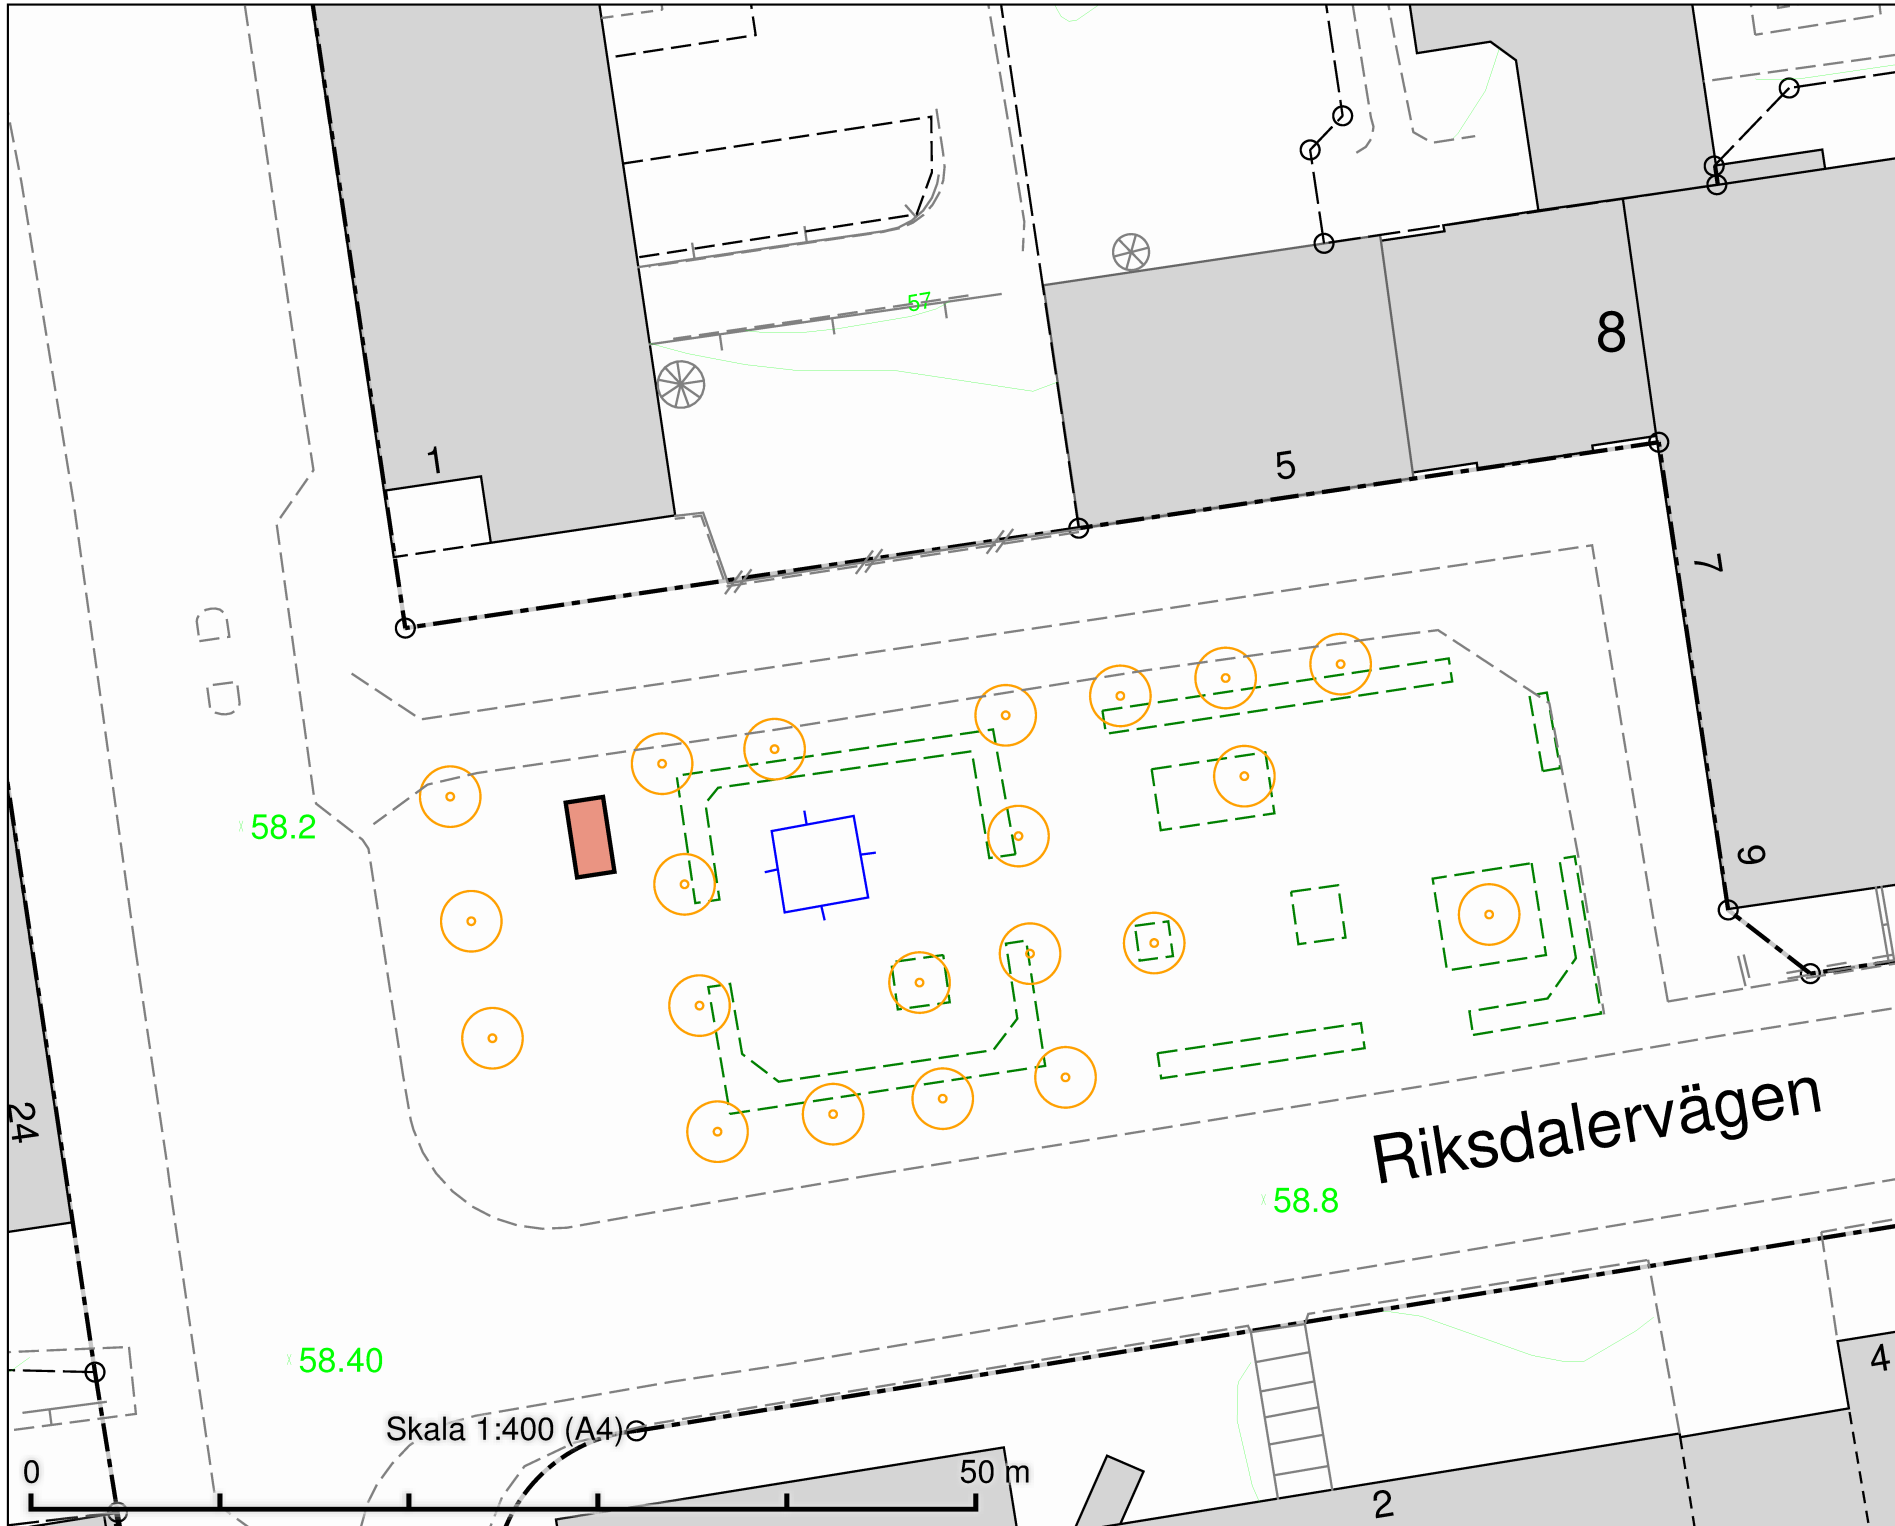

Tillfällig torghandel
Riksdalserterget
4 m x 2 m

DATUM:	2021-10-08
REV.DATUM:	
TRAFIKKONTORET	
Tillfällig torghandel Riksdalserterget	
Enligt lokala ordningsföreskrifter för torghandel i Stockholms kommun	
Skala 1:400 A4	Ritningens

24

x58.2

x58.40

57

x58.8

Skala 1:400 (A4)

50 m

Riksdalervägen

1

5

8

7

6

2