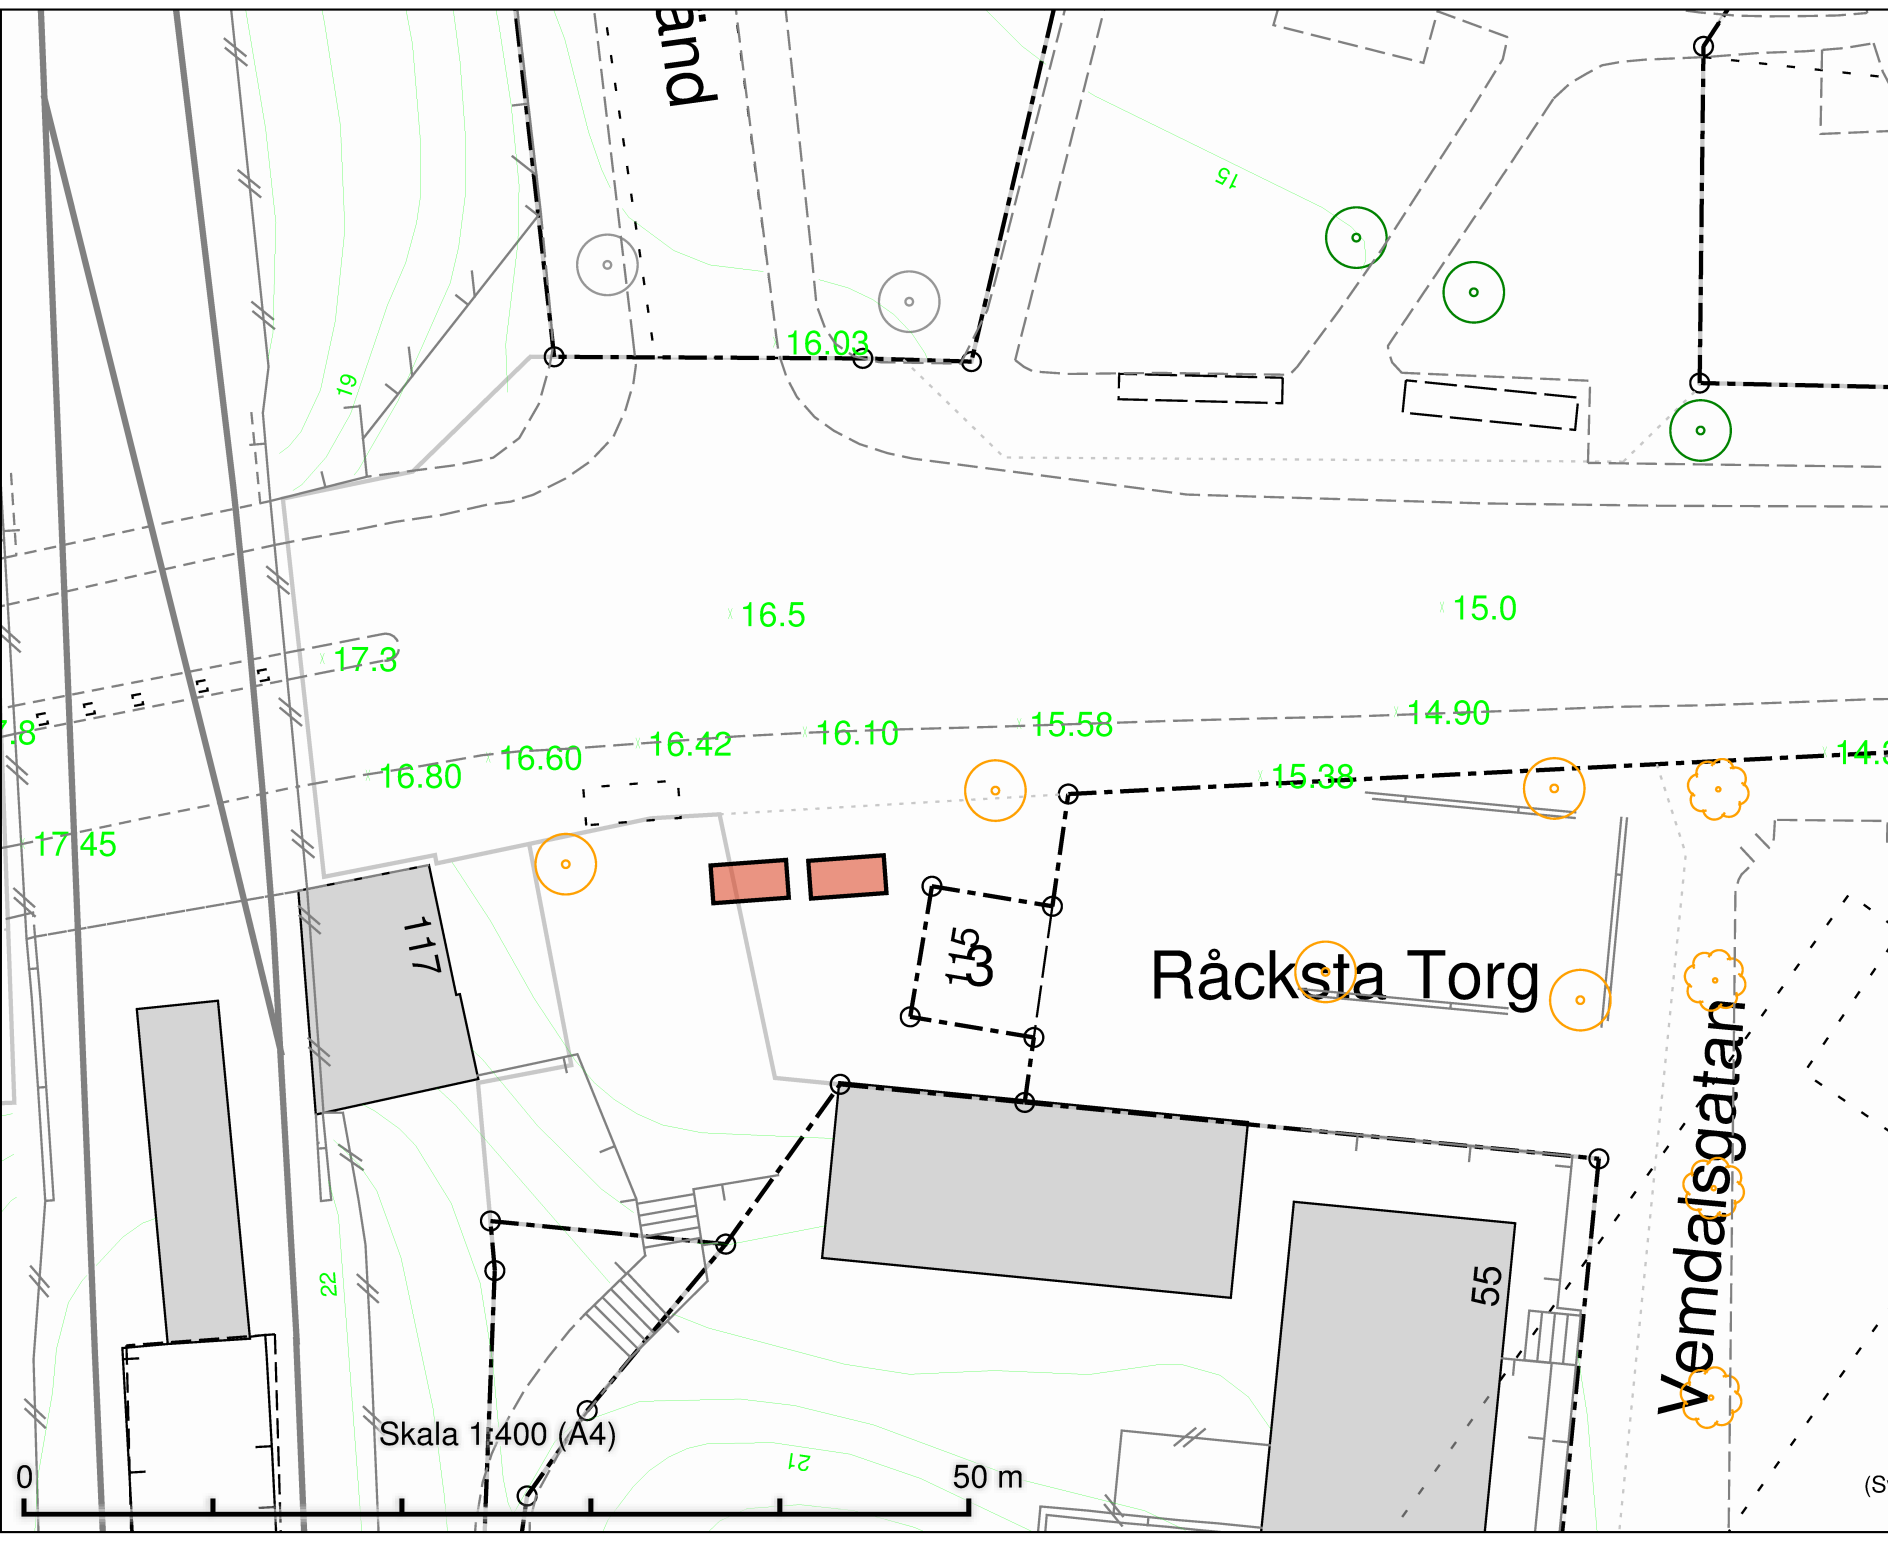

Tillfällig torghandel
Råcksta Torg
2 platser à 8 m²

DATUM:	2021-09-09
REV.DATUM:	
TRAFIKKONTORET	
Tillfällig torghandel Råcksta Torg	
Enligt lokala ordningsföreskrifter i Stockholms kommun	
(S) Skala 1:400 A4	Ritningens

Skala 1:400 (A4)

50 m

0