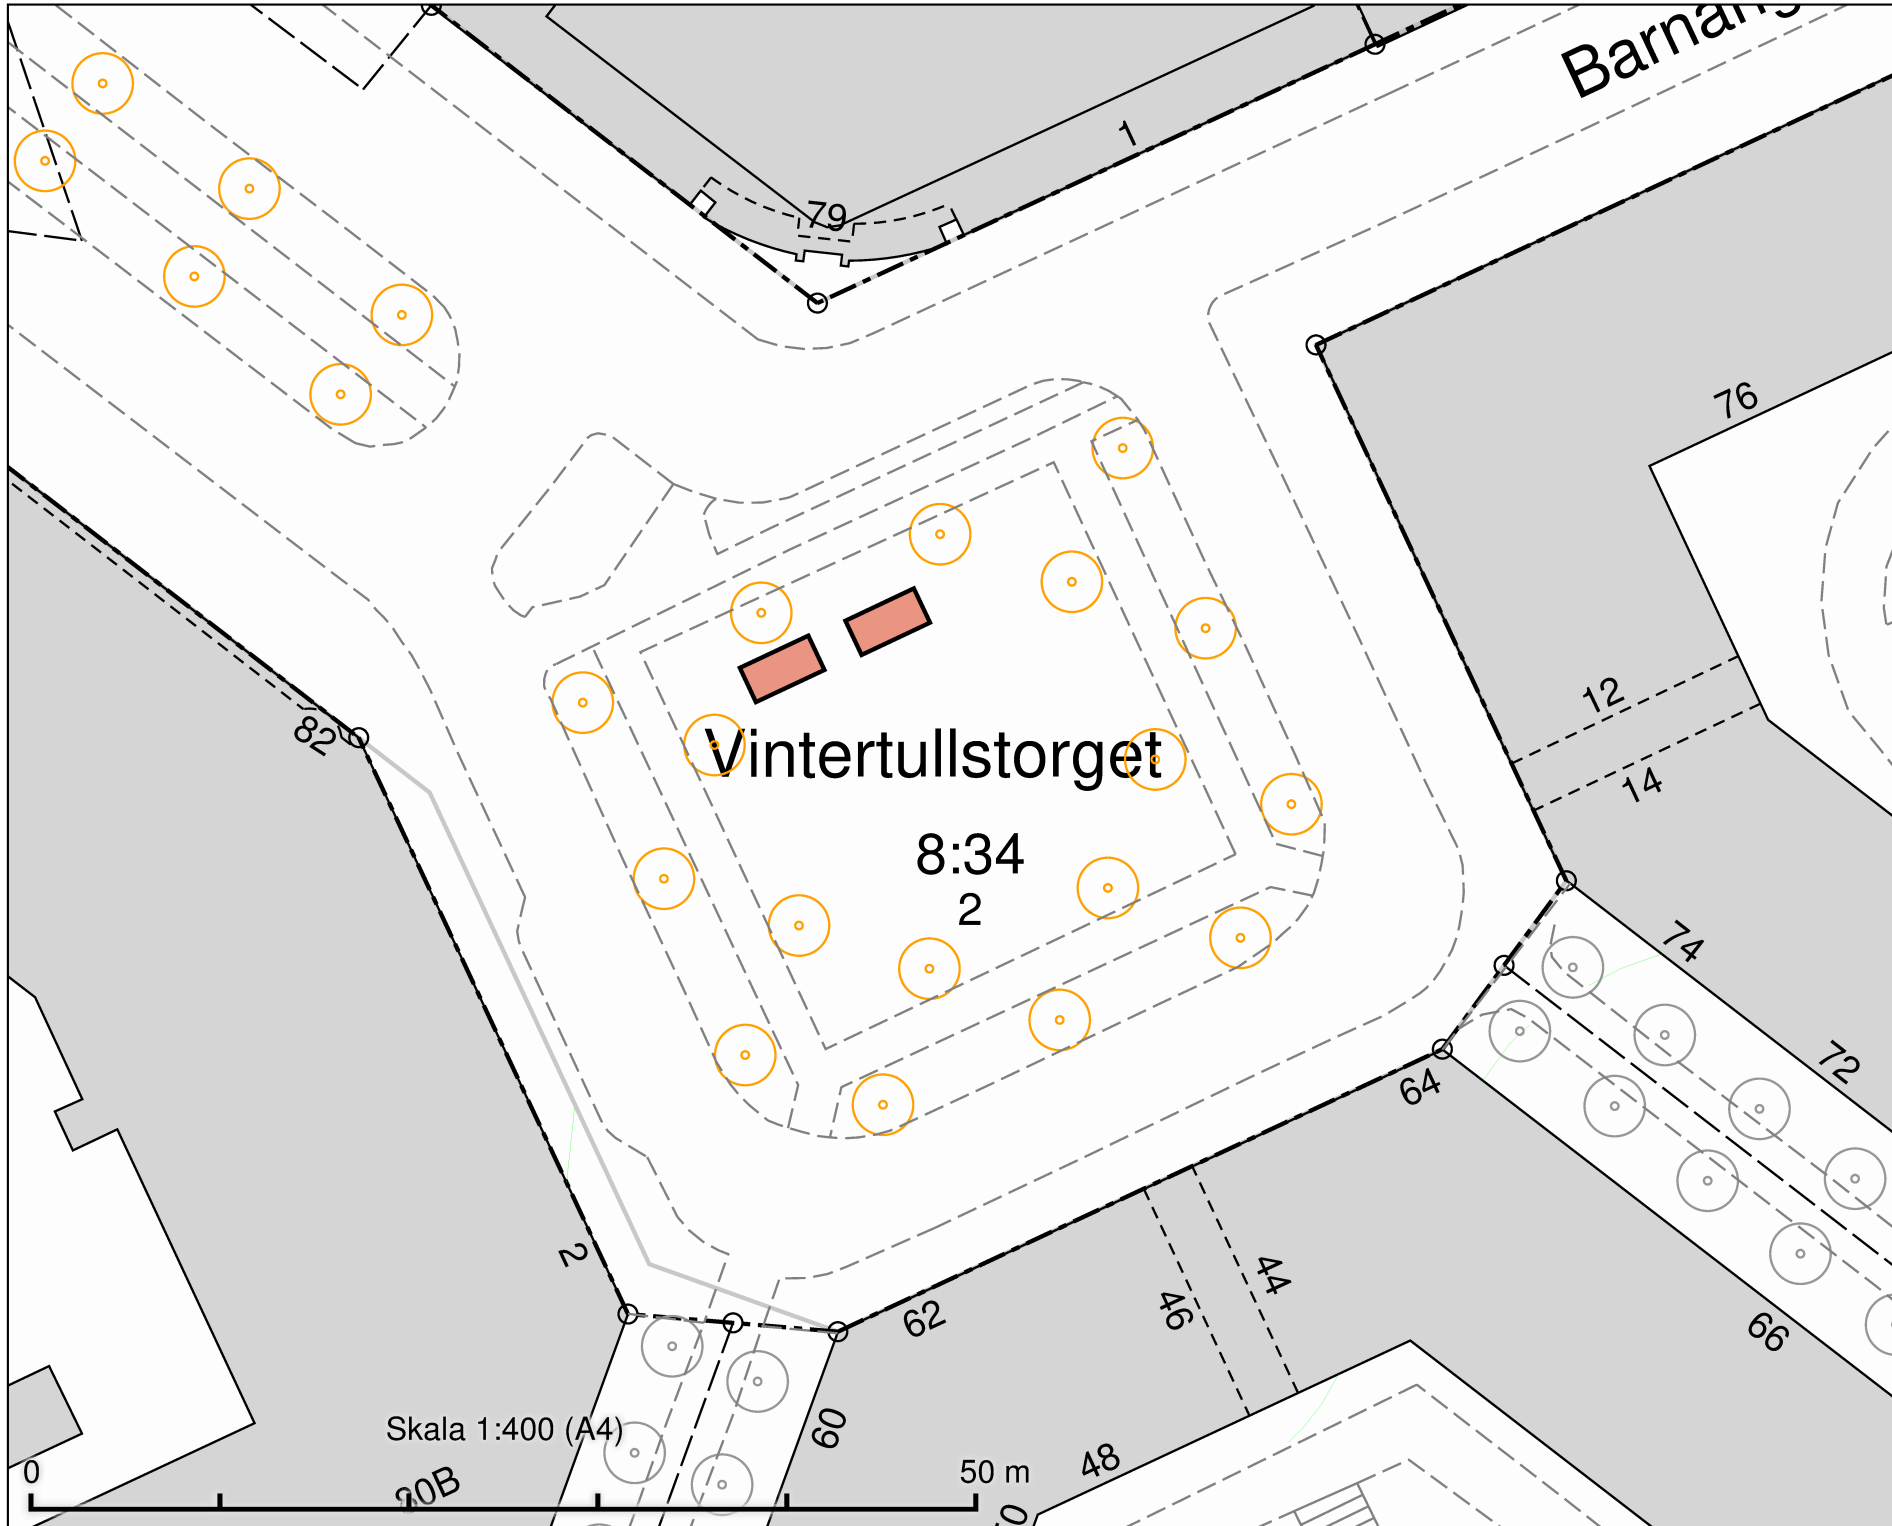

Tillfällig torghandel
Vintertullstorget
2 platser à 8 m²

DATUM:	2021-10-07
REV.DATUM:	
TRAFIKKONTORET	
Tillfällig torghandel Vintertullstorget	
Enligt lokala ordningsföreskrifter för torghandel i Stockholms kommun	
Skala 1:400 A4	Ritningens