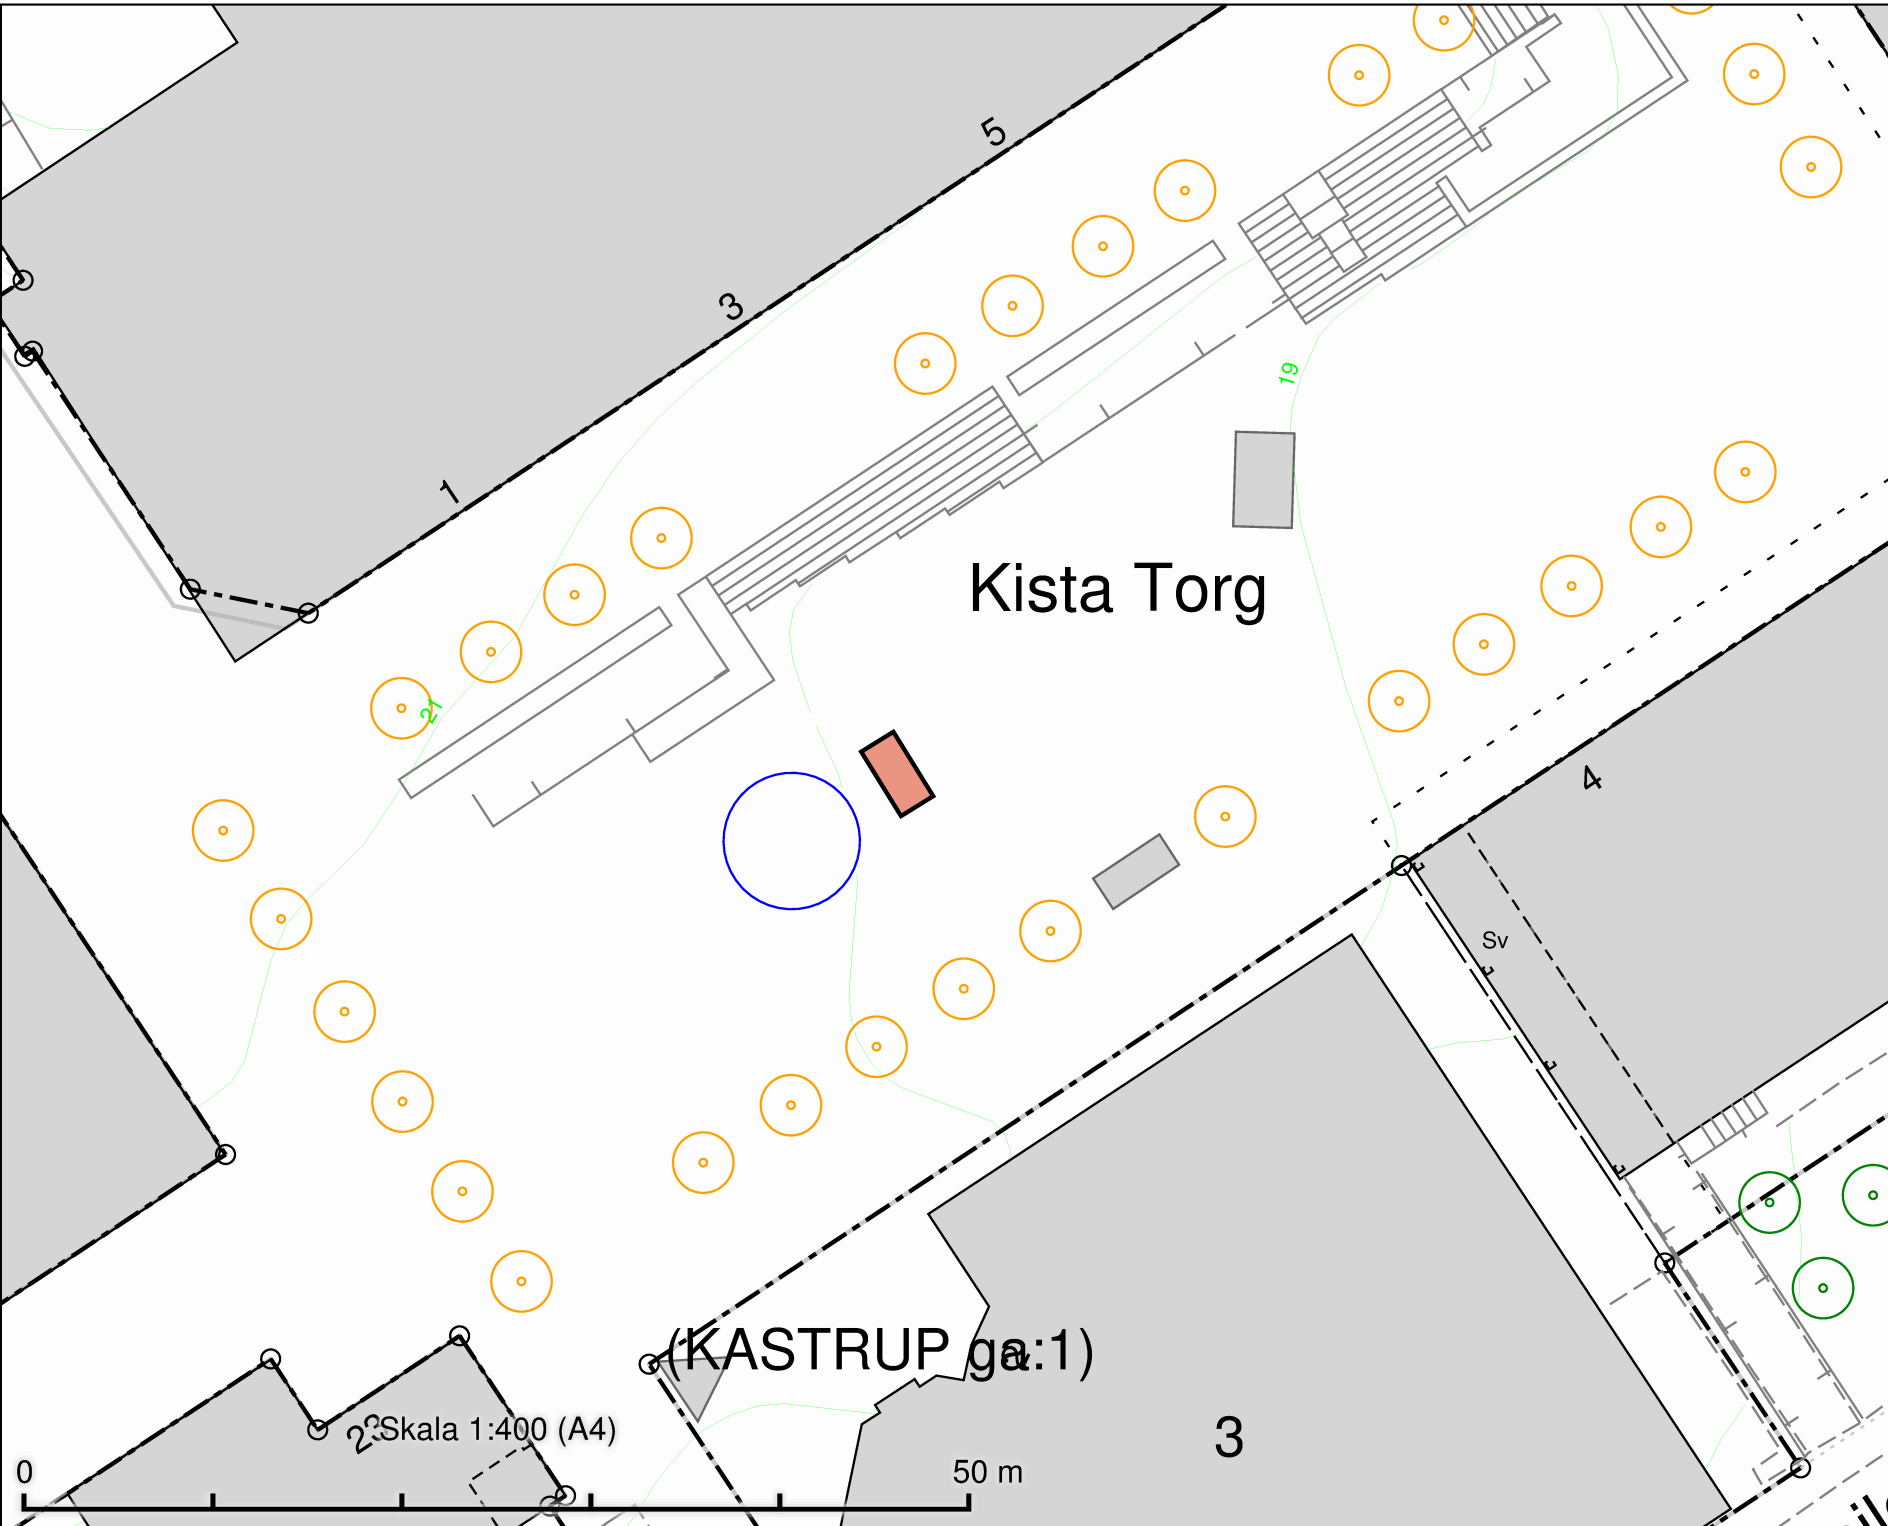

Skala 1:400 Ritningens
 A4

Skala 1:400 (A4)

50m

Tillfällig torghandel
 Högdalsplan
 2 platser à 8m²

Högdalsplan

GIPSEN

Skala 1:400 (A4)

DATUM:	2021-09-09
REV.DATUM:	
	TRAFIKKONTORET
Tillfällig torghandel Högdalsplan	
Enligt lokala ordningsföreskrifter för torghandel i Stockholms kommun	
Skala 1:400 A4	<small>Ritning nr</small>