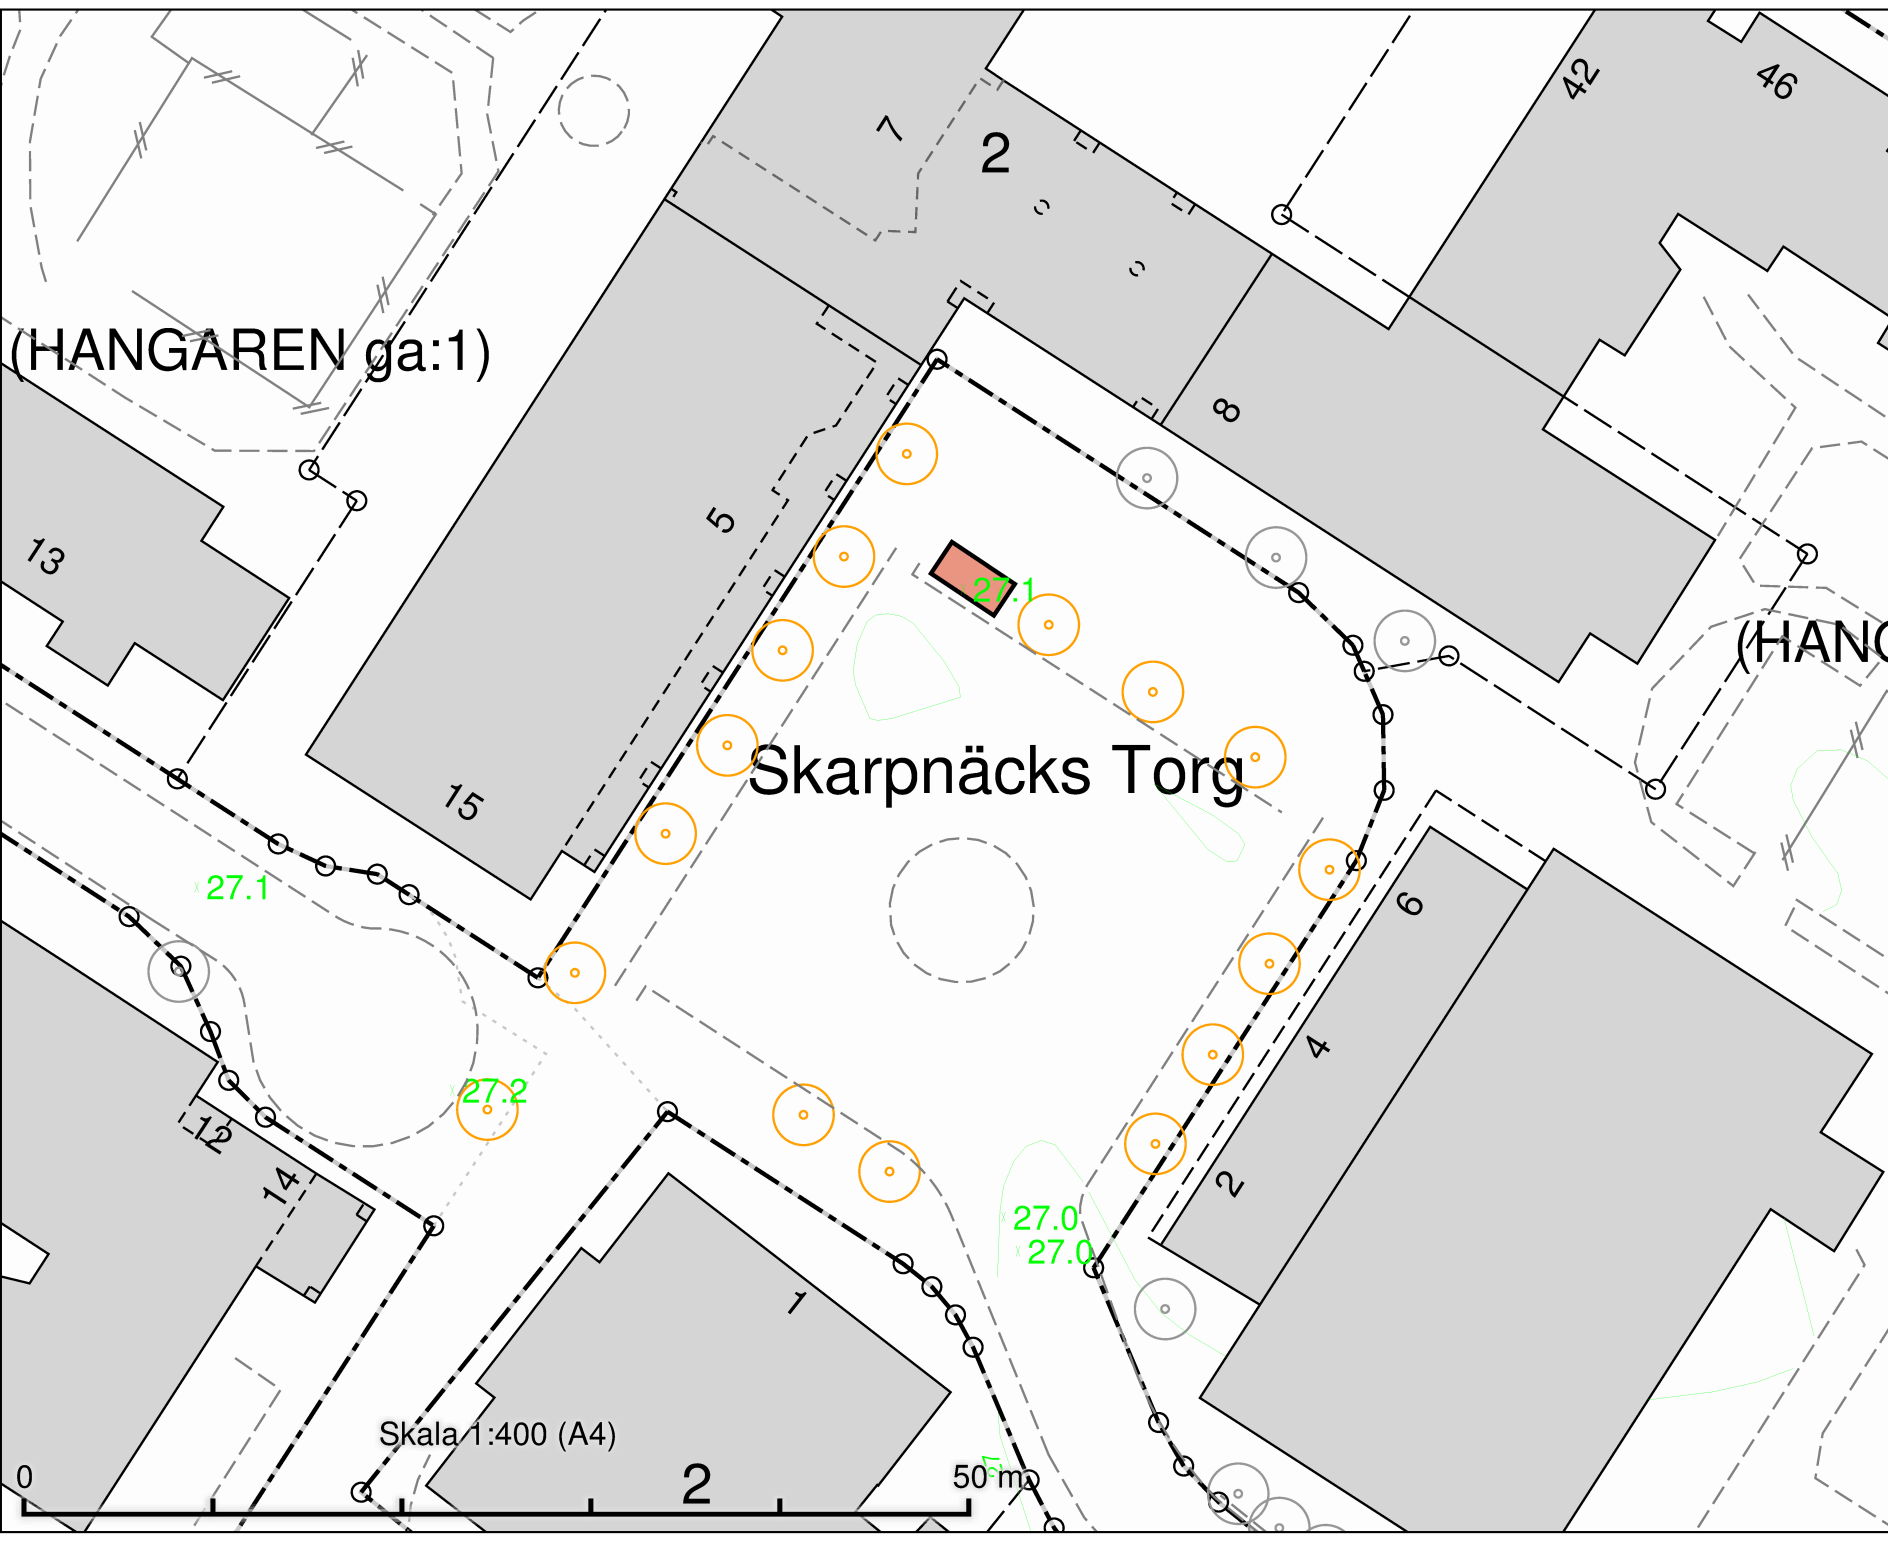

(HANGAREN ga:1)

Skarpnäcks Torg

Tillfällig torghandel
Skarpnäcks torg
4 m x 2 m

(HANG)

Skala 1:400 (A4)

50m

DATUM:	2021-10-08
REV.DATUM:	
	TRAFIKKONTORET
Tillfällig torghandel Skarpnäcks torg	
Enligt lokala ordningsföreskrifter för torghandel i Stockholms kommun	
Skala 1:400 A4	Ritningens