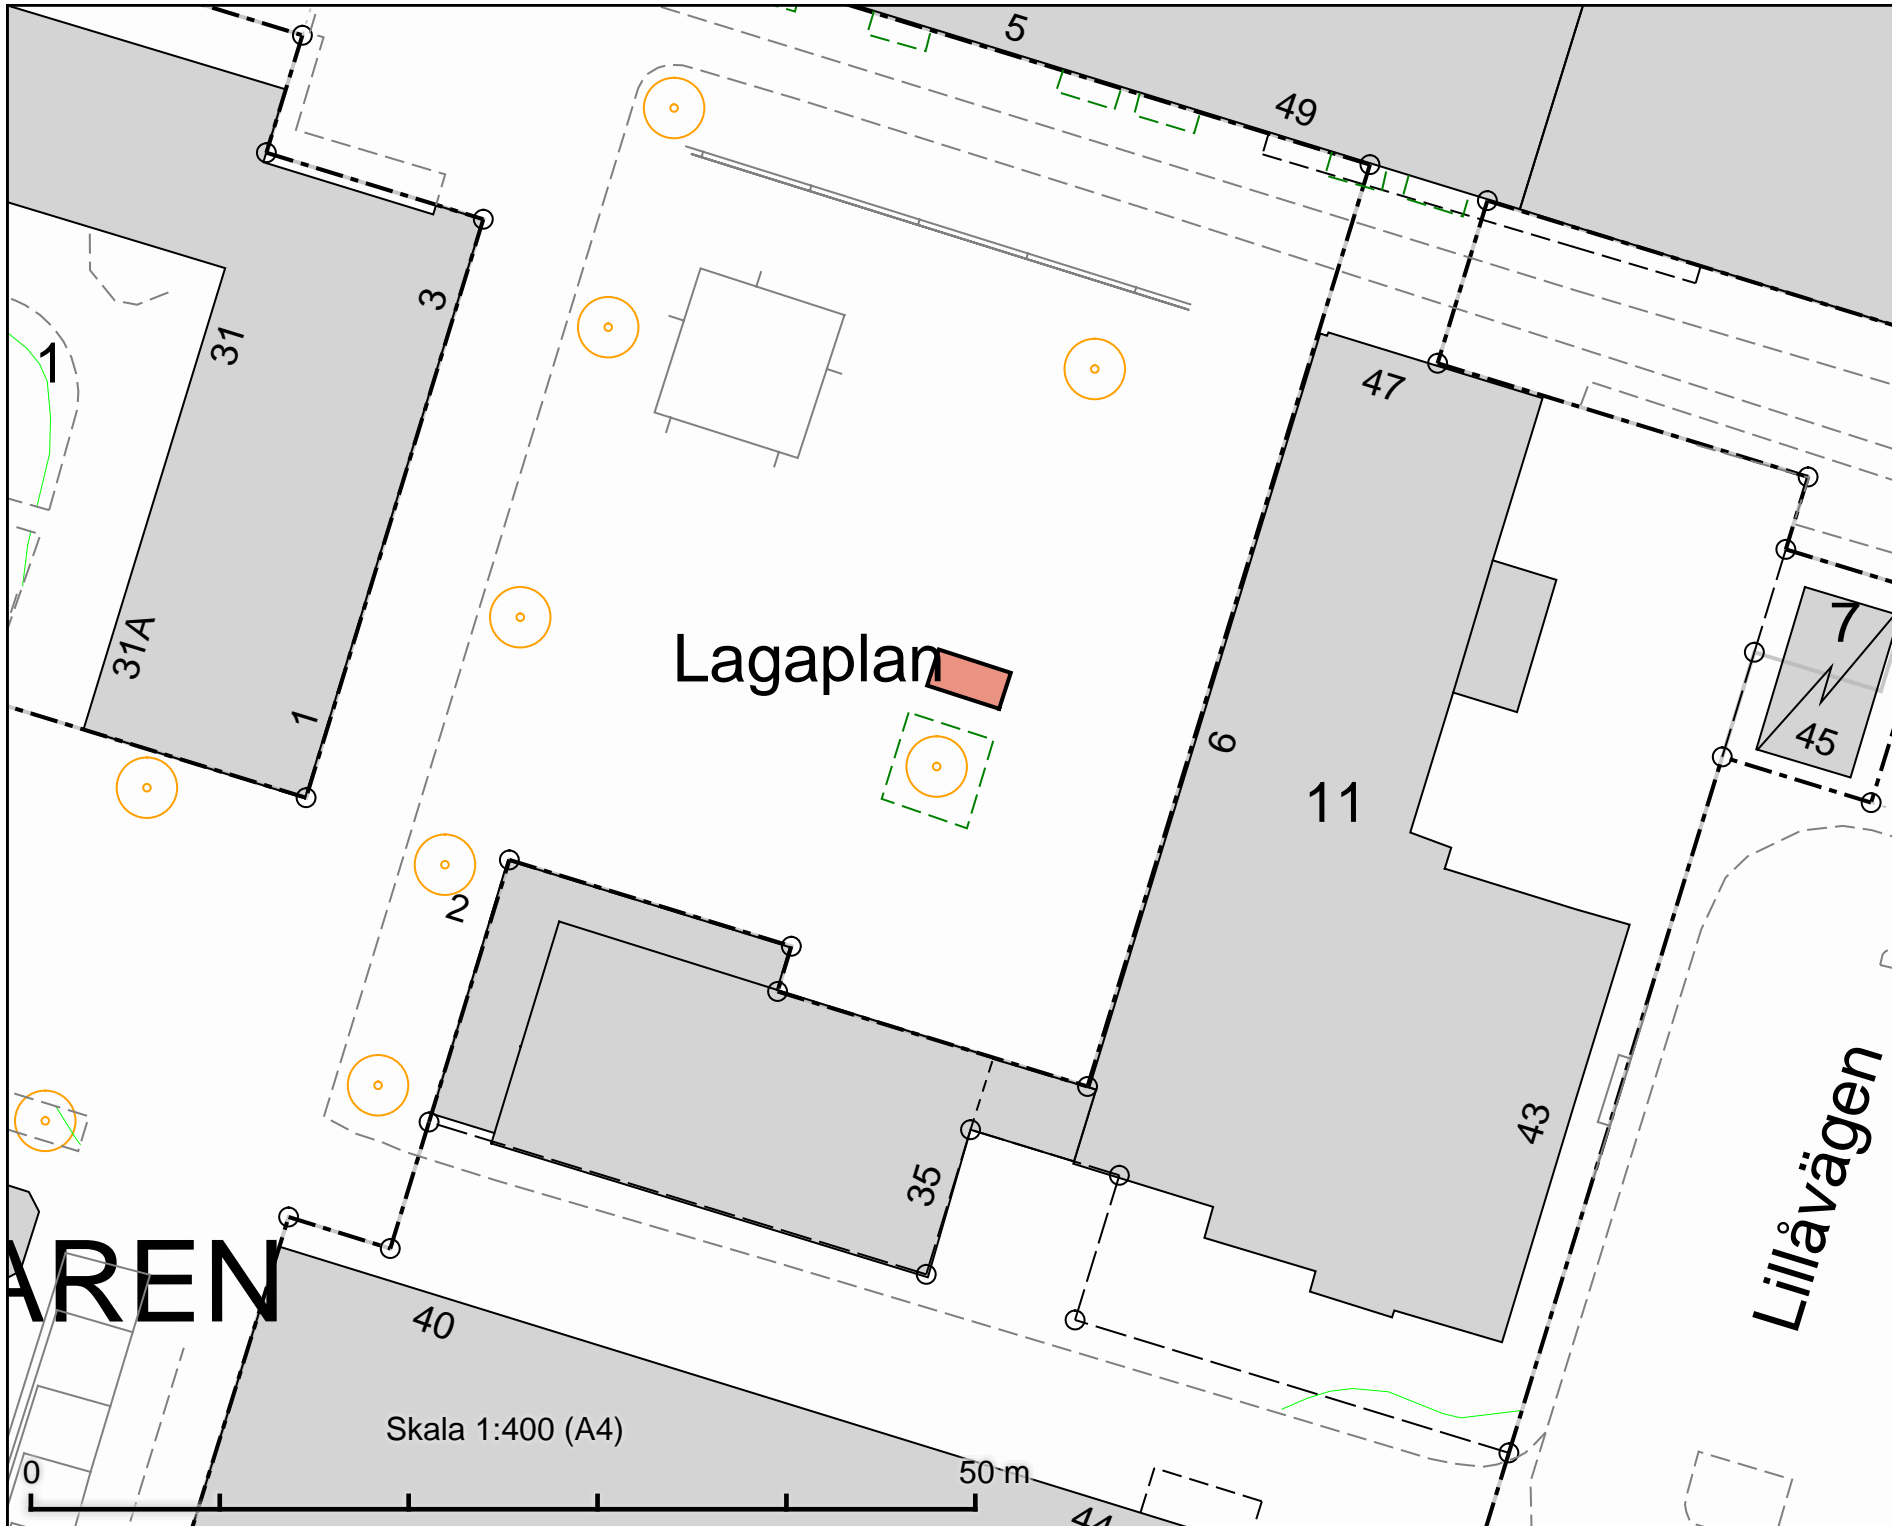

Tillfällig torghandel
Lagaplan
4 m x 2 m

AREN

Skala 1:400 (A4)