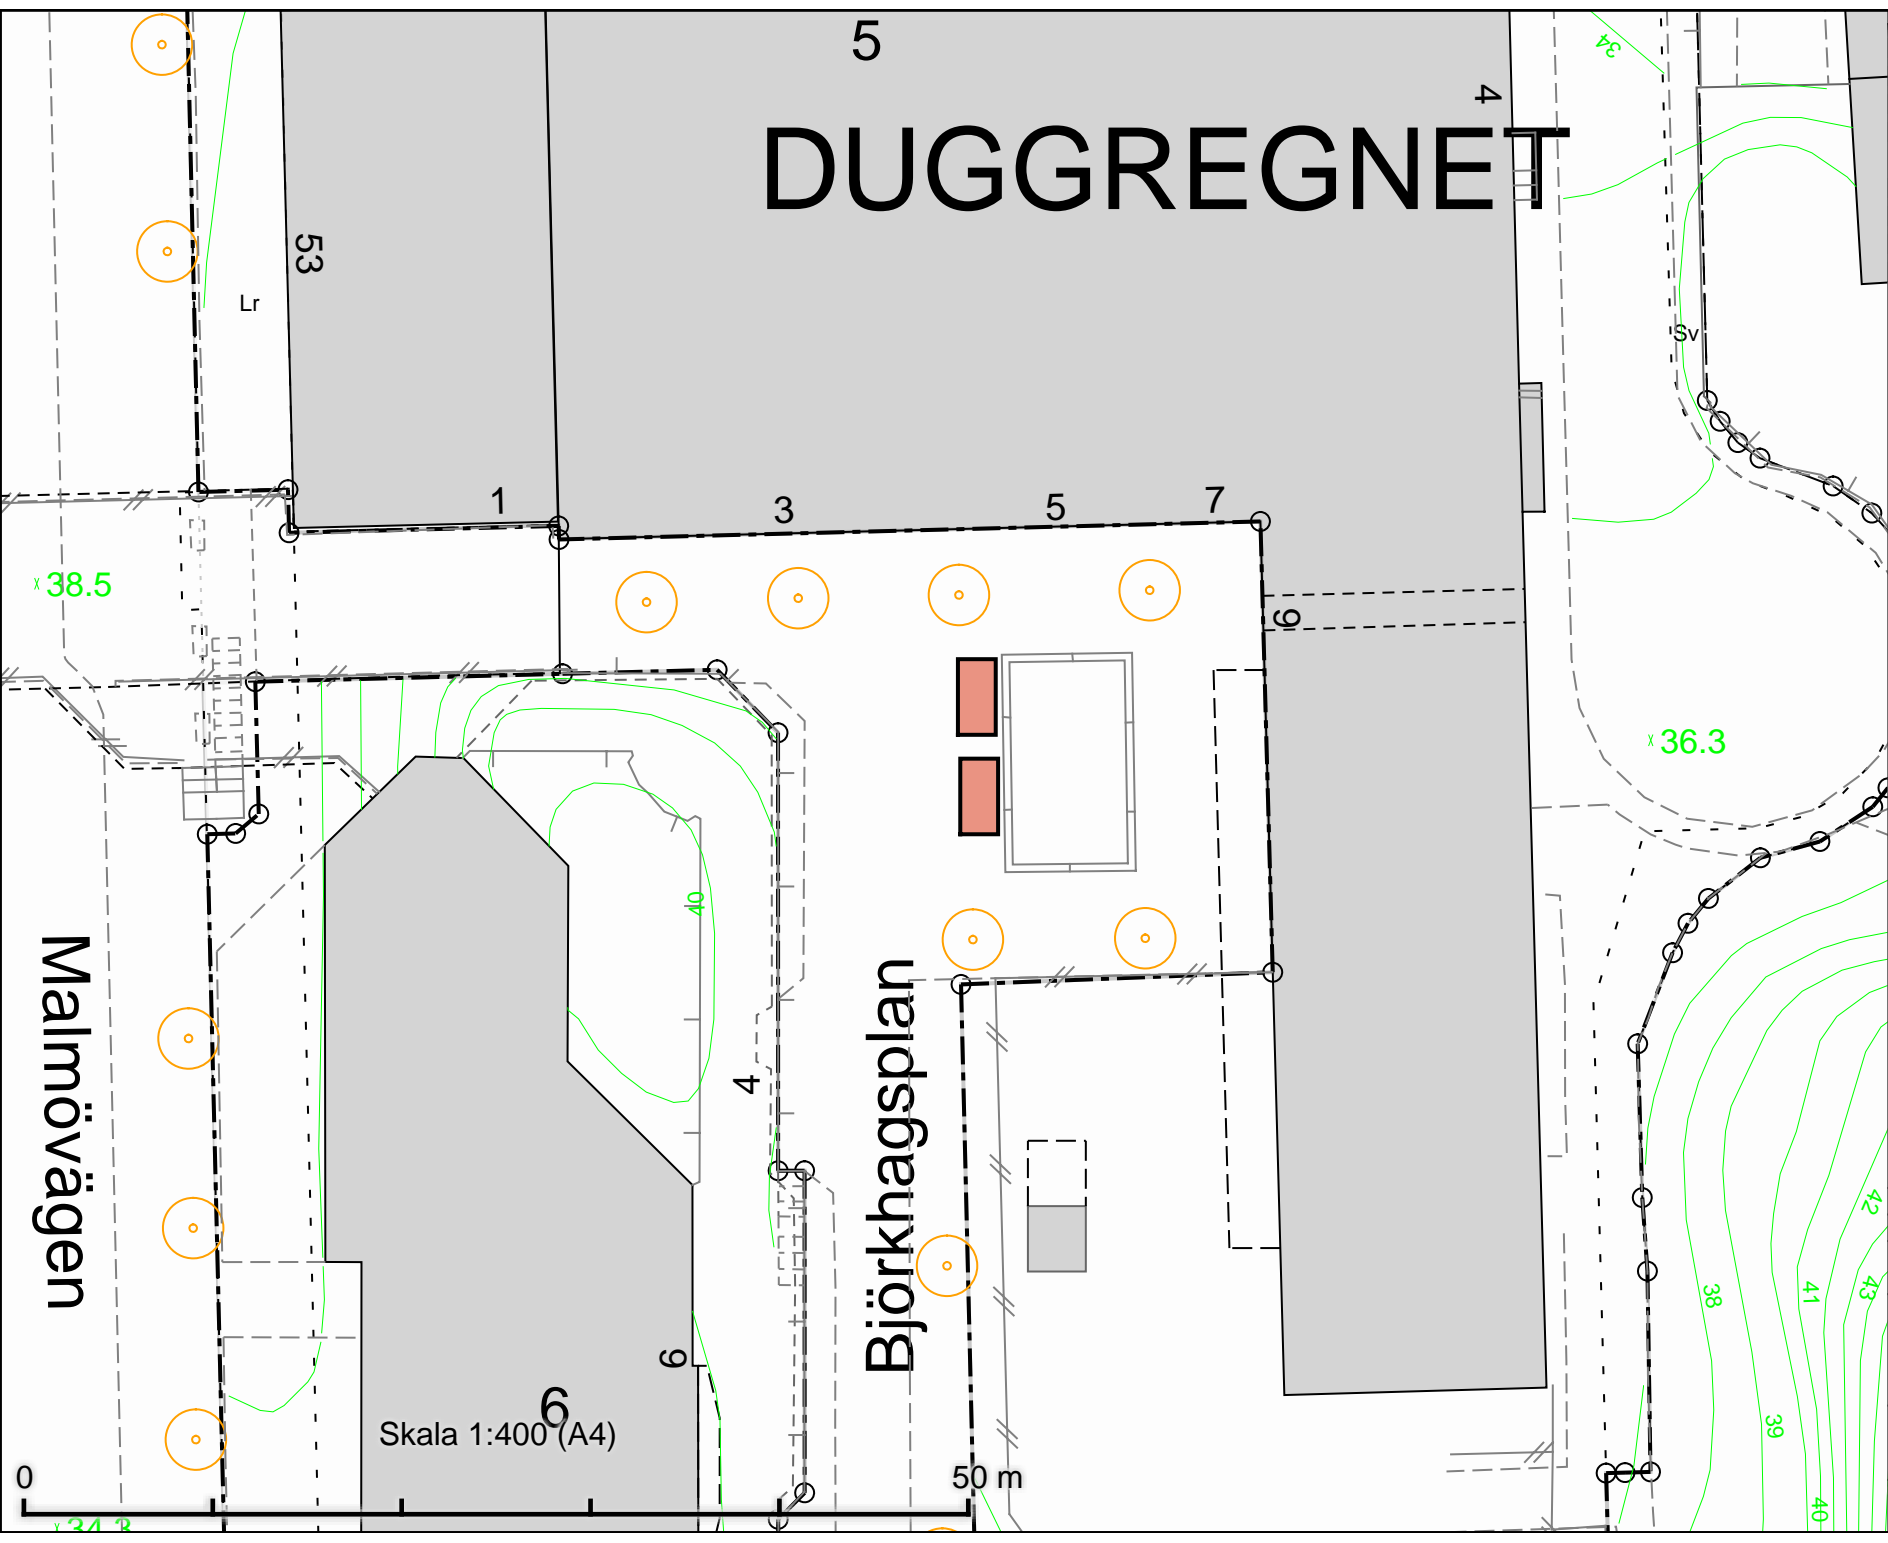

Tillfällig torghandel
 Bandhagsplan
 2 platser à 8 m²

DATUM:	2021-09-09
REV.DATUM:	
 TRAFIKKONTORET	
Tillfällig torghandel Bandhagsplan	
Enligt lokala ordningsföreskrifter för torghandel i Stockholms kommun	
Skala 1:400 A4	Röringsgrän

Skala 1:400 (A4)

50 m

MURBRUKET

Bandhagsplan

38A 38B 38C 38D 38E

DUGGREGNET

Tillfällig torghandel
Björkhagsplan
2 platser à 8 m²

x 38.5

x 36.3

Malmövägen

Björkhagsplan

Skala 1:400 (A4)

50 m

DATUM:	2021-09-09
REV.DATUM:	
 TRAFIKKONTORET	
Tillfällig torghandel Björkhagsplan	
Enligt lokala ordningsföreskrifter för torghandel i Stockholms kommun	
Skala 1:400 A4	Revisering