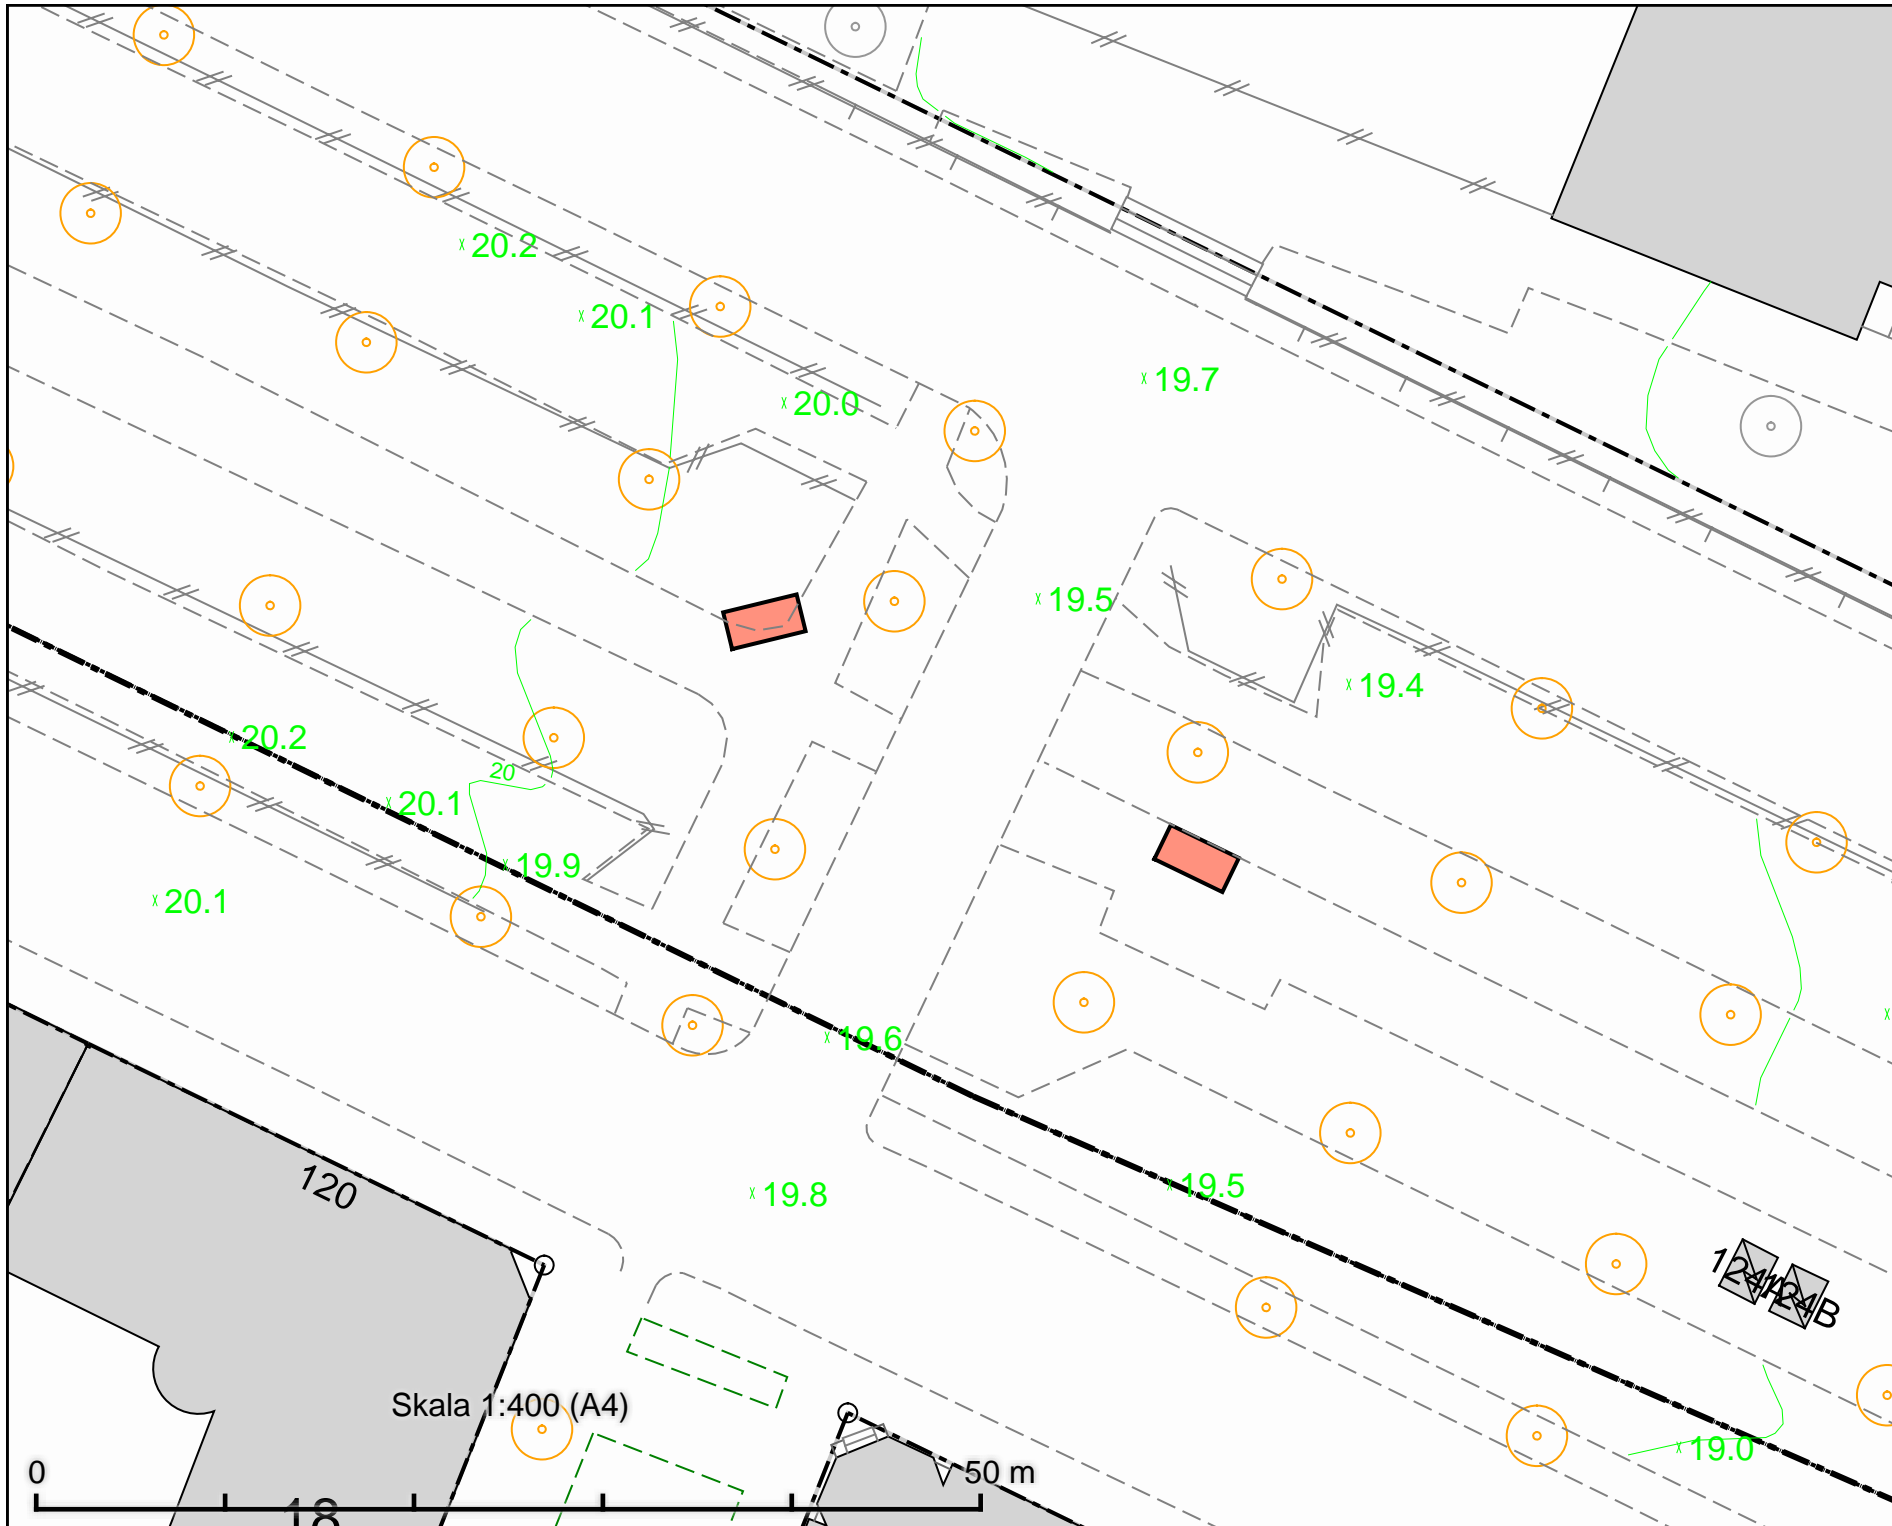

Tillfällig torghandel
Valhallavägsallén
2 platser à 8 m²

DATUM:	2022-03-08
REV.DATUM:	
	TRAFIKKONTORET
Tillfällig torghandel Valhallavägsallén	
Enligt lokala ordningsföreskrifter för torghandel i Stockholms kommun	
Skala 1:400 A4	Revisering