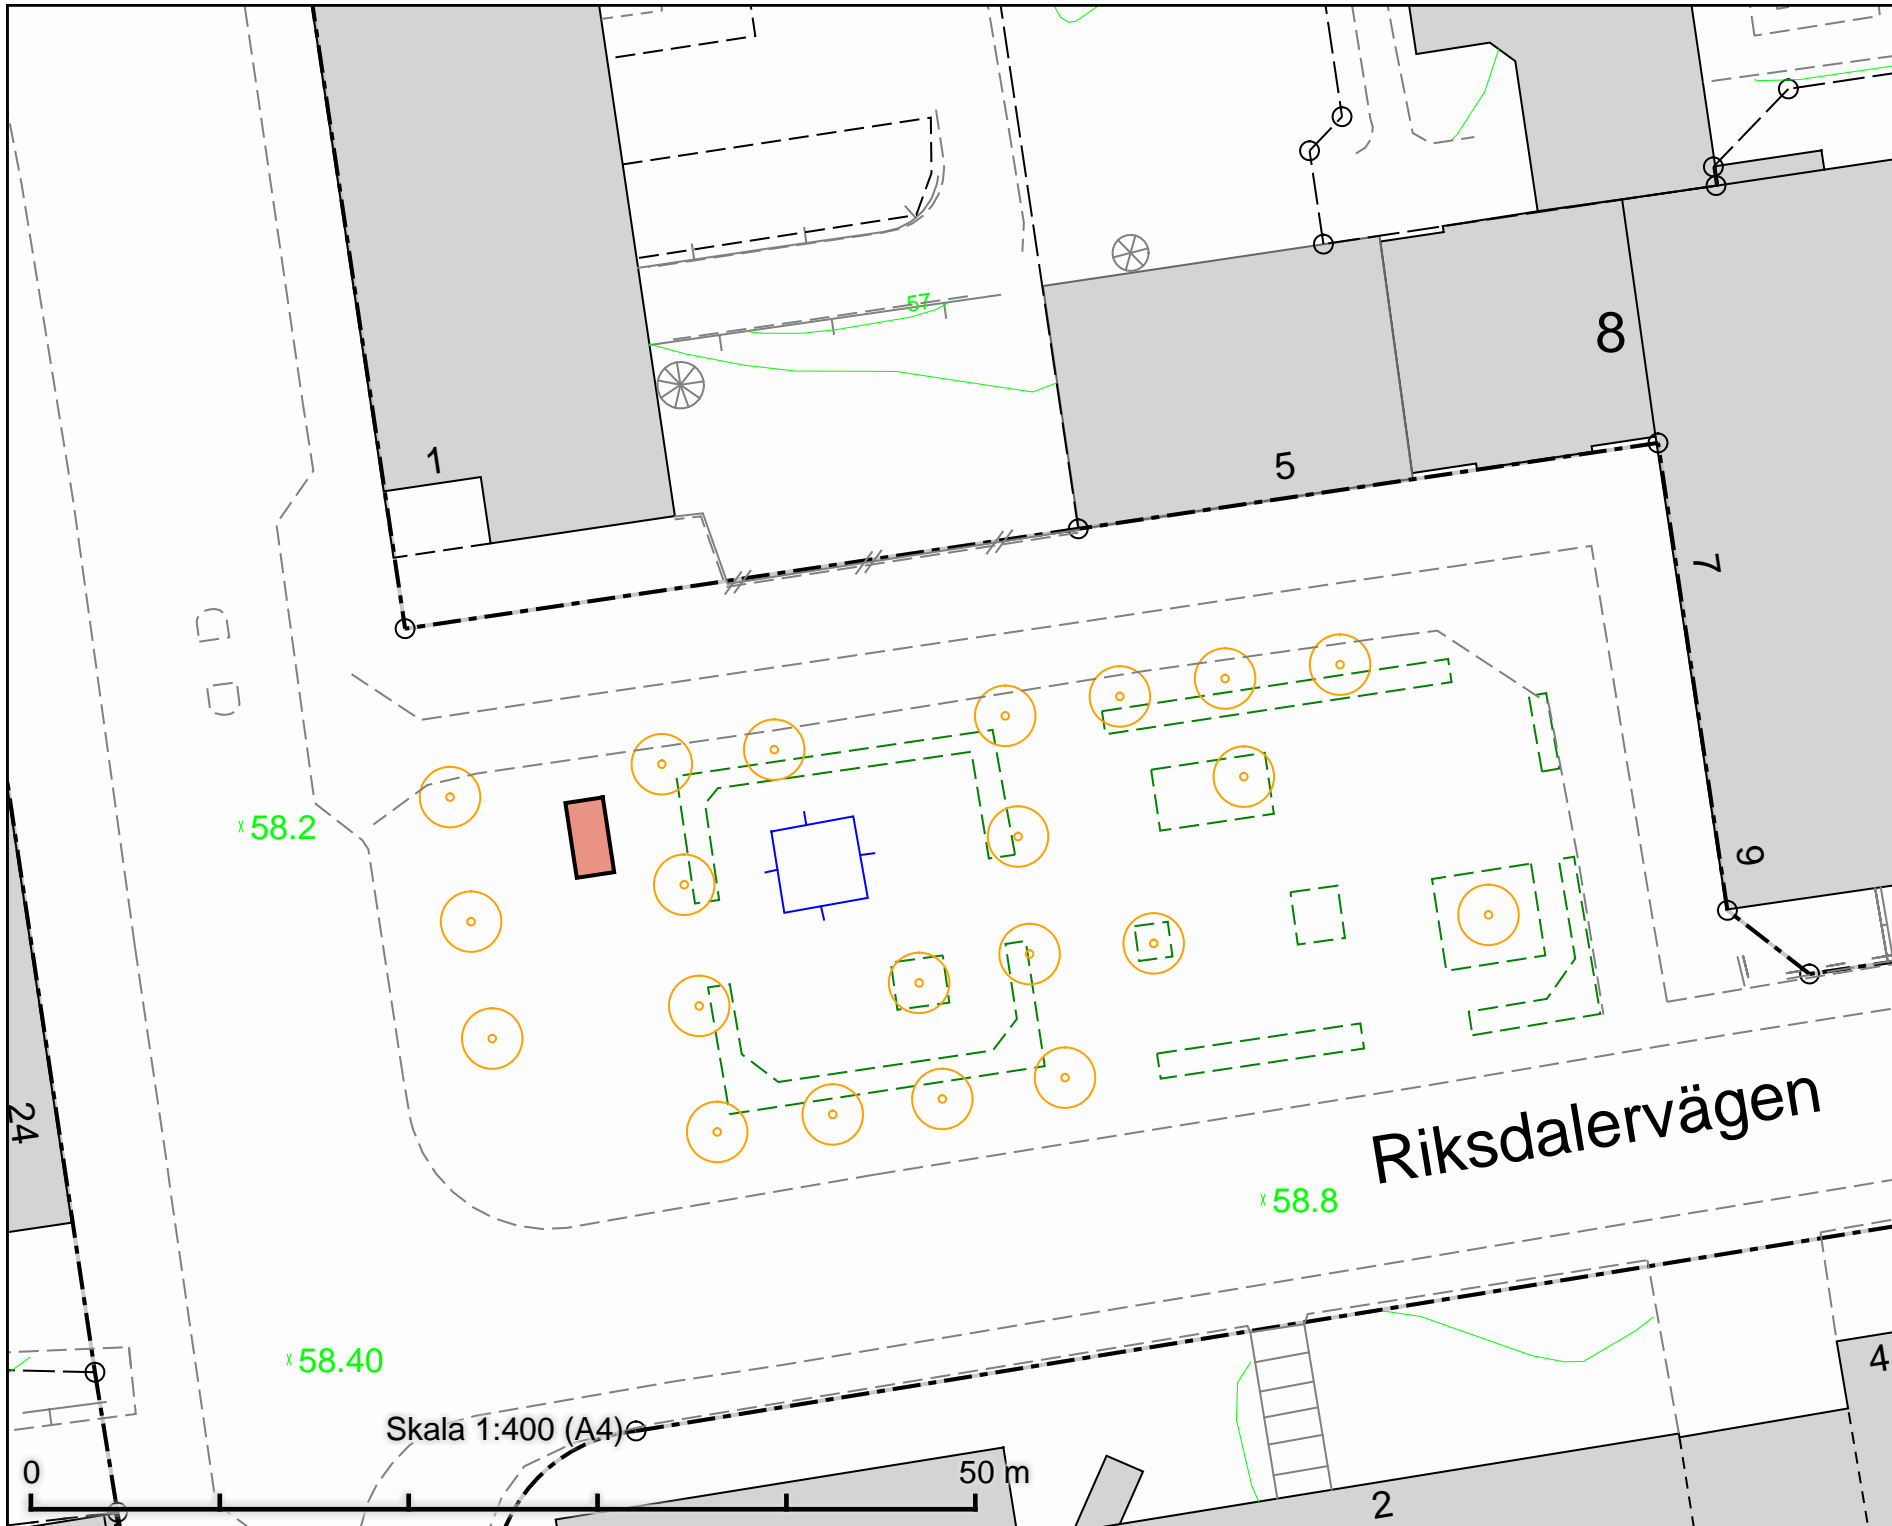

Tillfällig torghandel
Riksdalserterget
4 m x 2 m

24

x58.2

x58.8

x58.40

Riksdalervägen

Skala 1:400 (A4)

50 m

2

DATUM:	2021-10-08
REV.DATUM:	
TRAFIKKONTORET	
4 Tillfällig torghandel Riksdalserterget	
Enligt lokala ordningsföreskrifter för torghandel i Stockholms kommun	
Skala 1:400 A4	Revisering