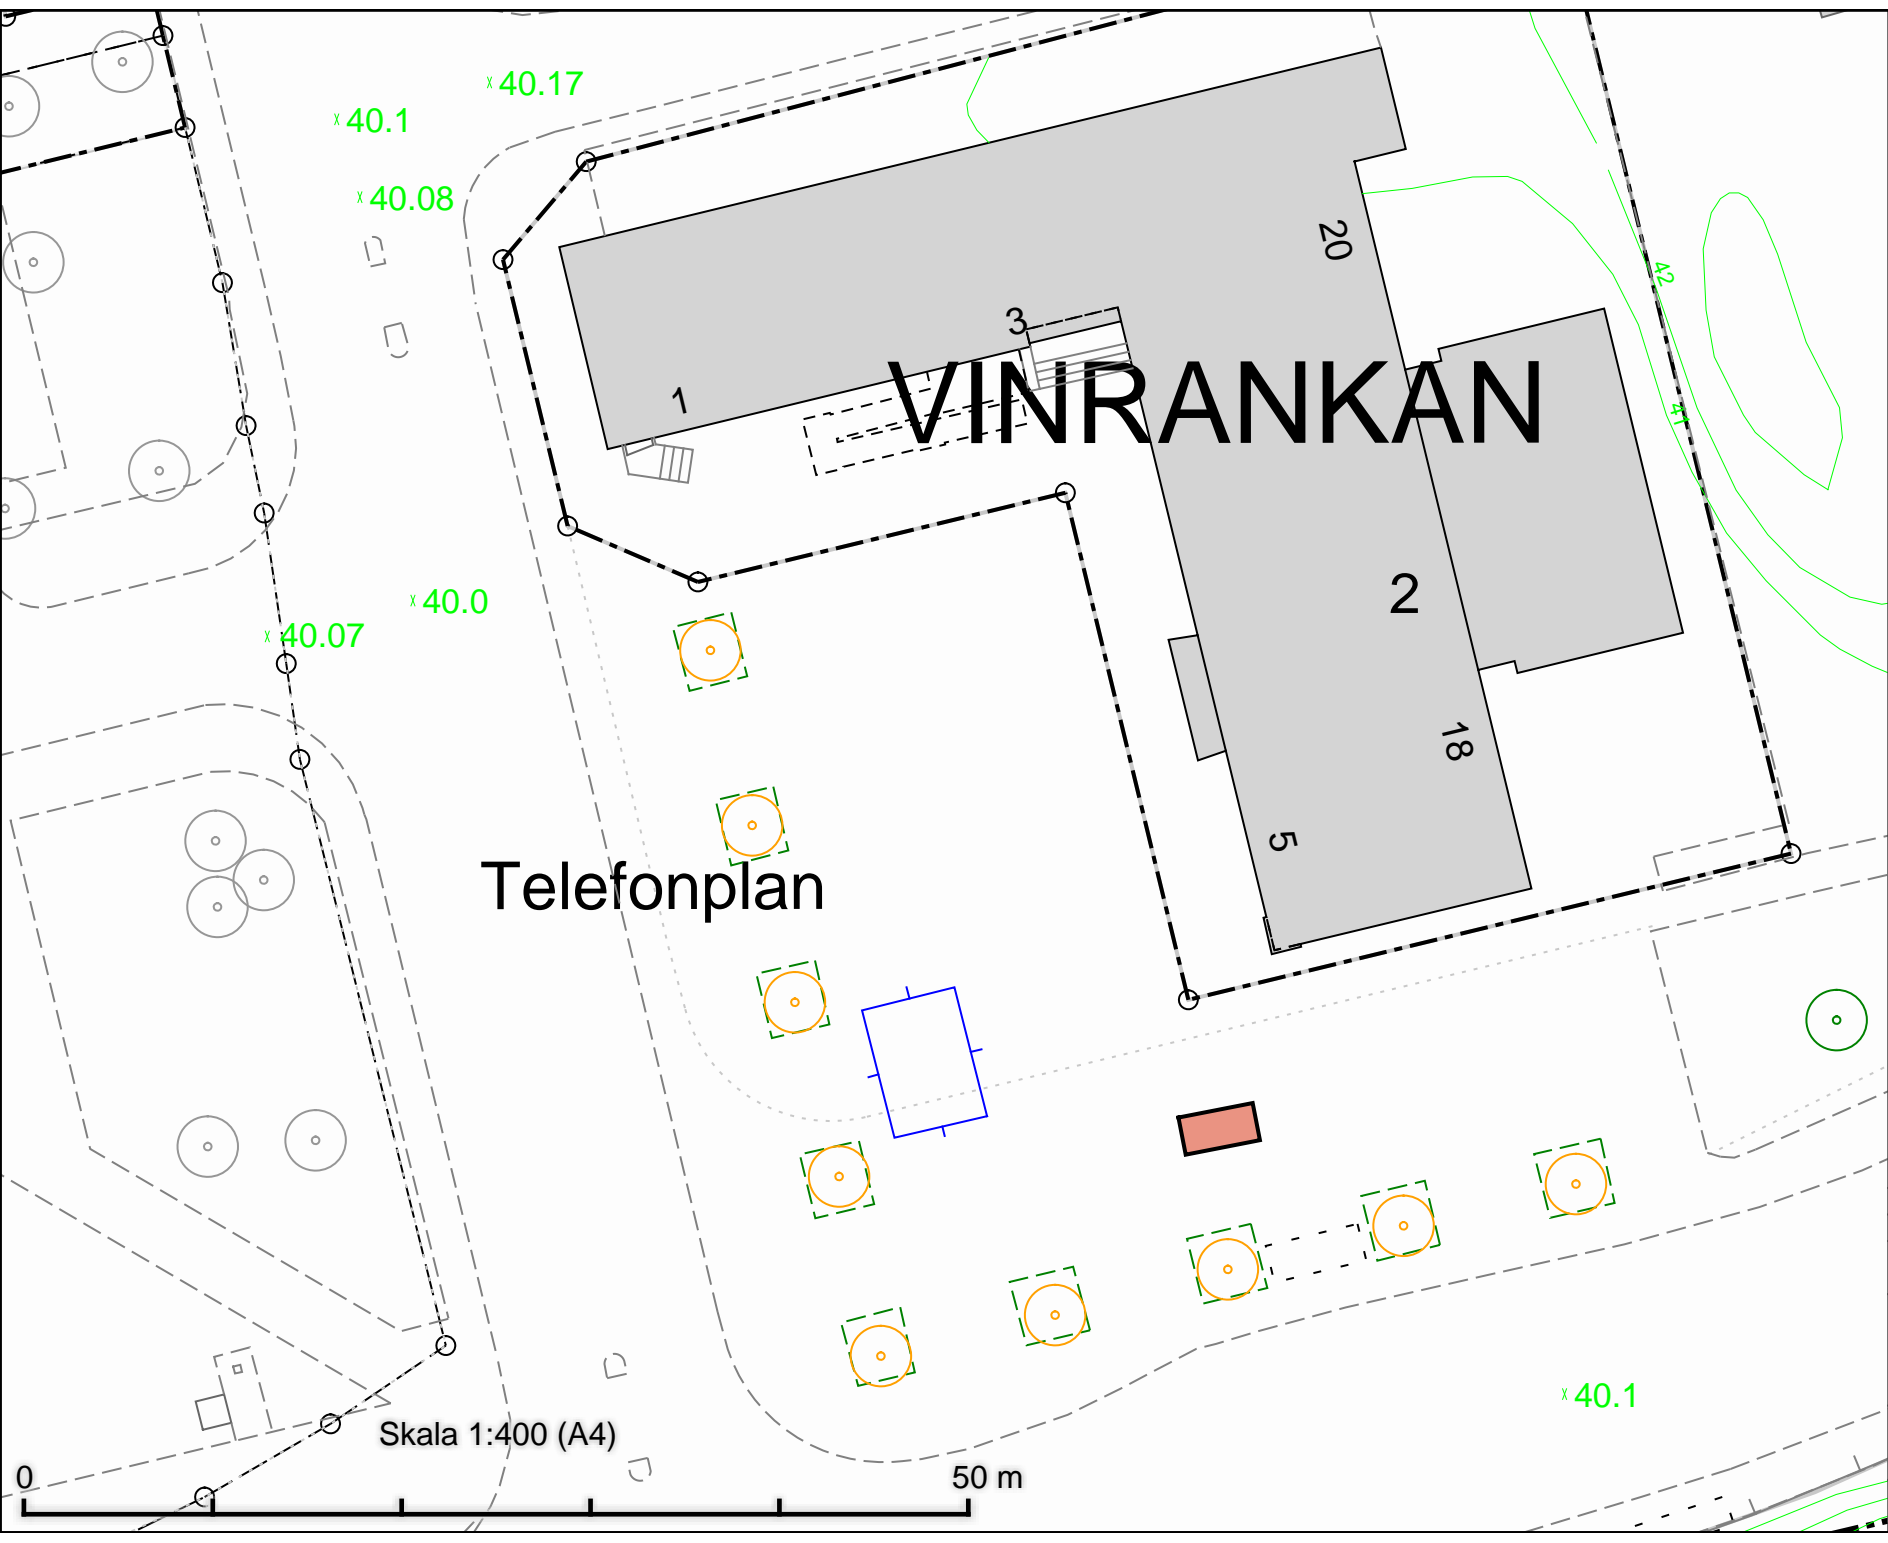

Tillfällig torghandel
Telefonplan
4 m x 2 m

DATUM:	2021-10-08
REV.DATUM:	
TRAFIKKONTORET	
Tillfällig torghandel Telefonplan	
Enligt lokala ordningsföreskrifter för torghandel i Stockholms kommun	
Skala 1:400 A4	Revisering