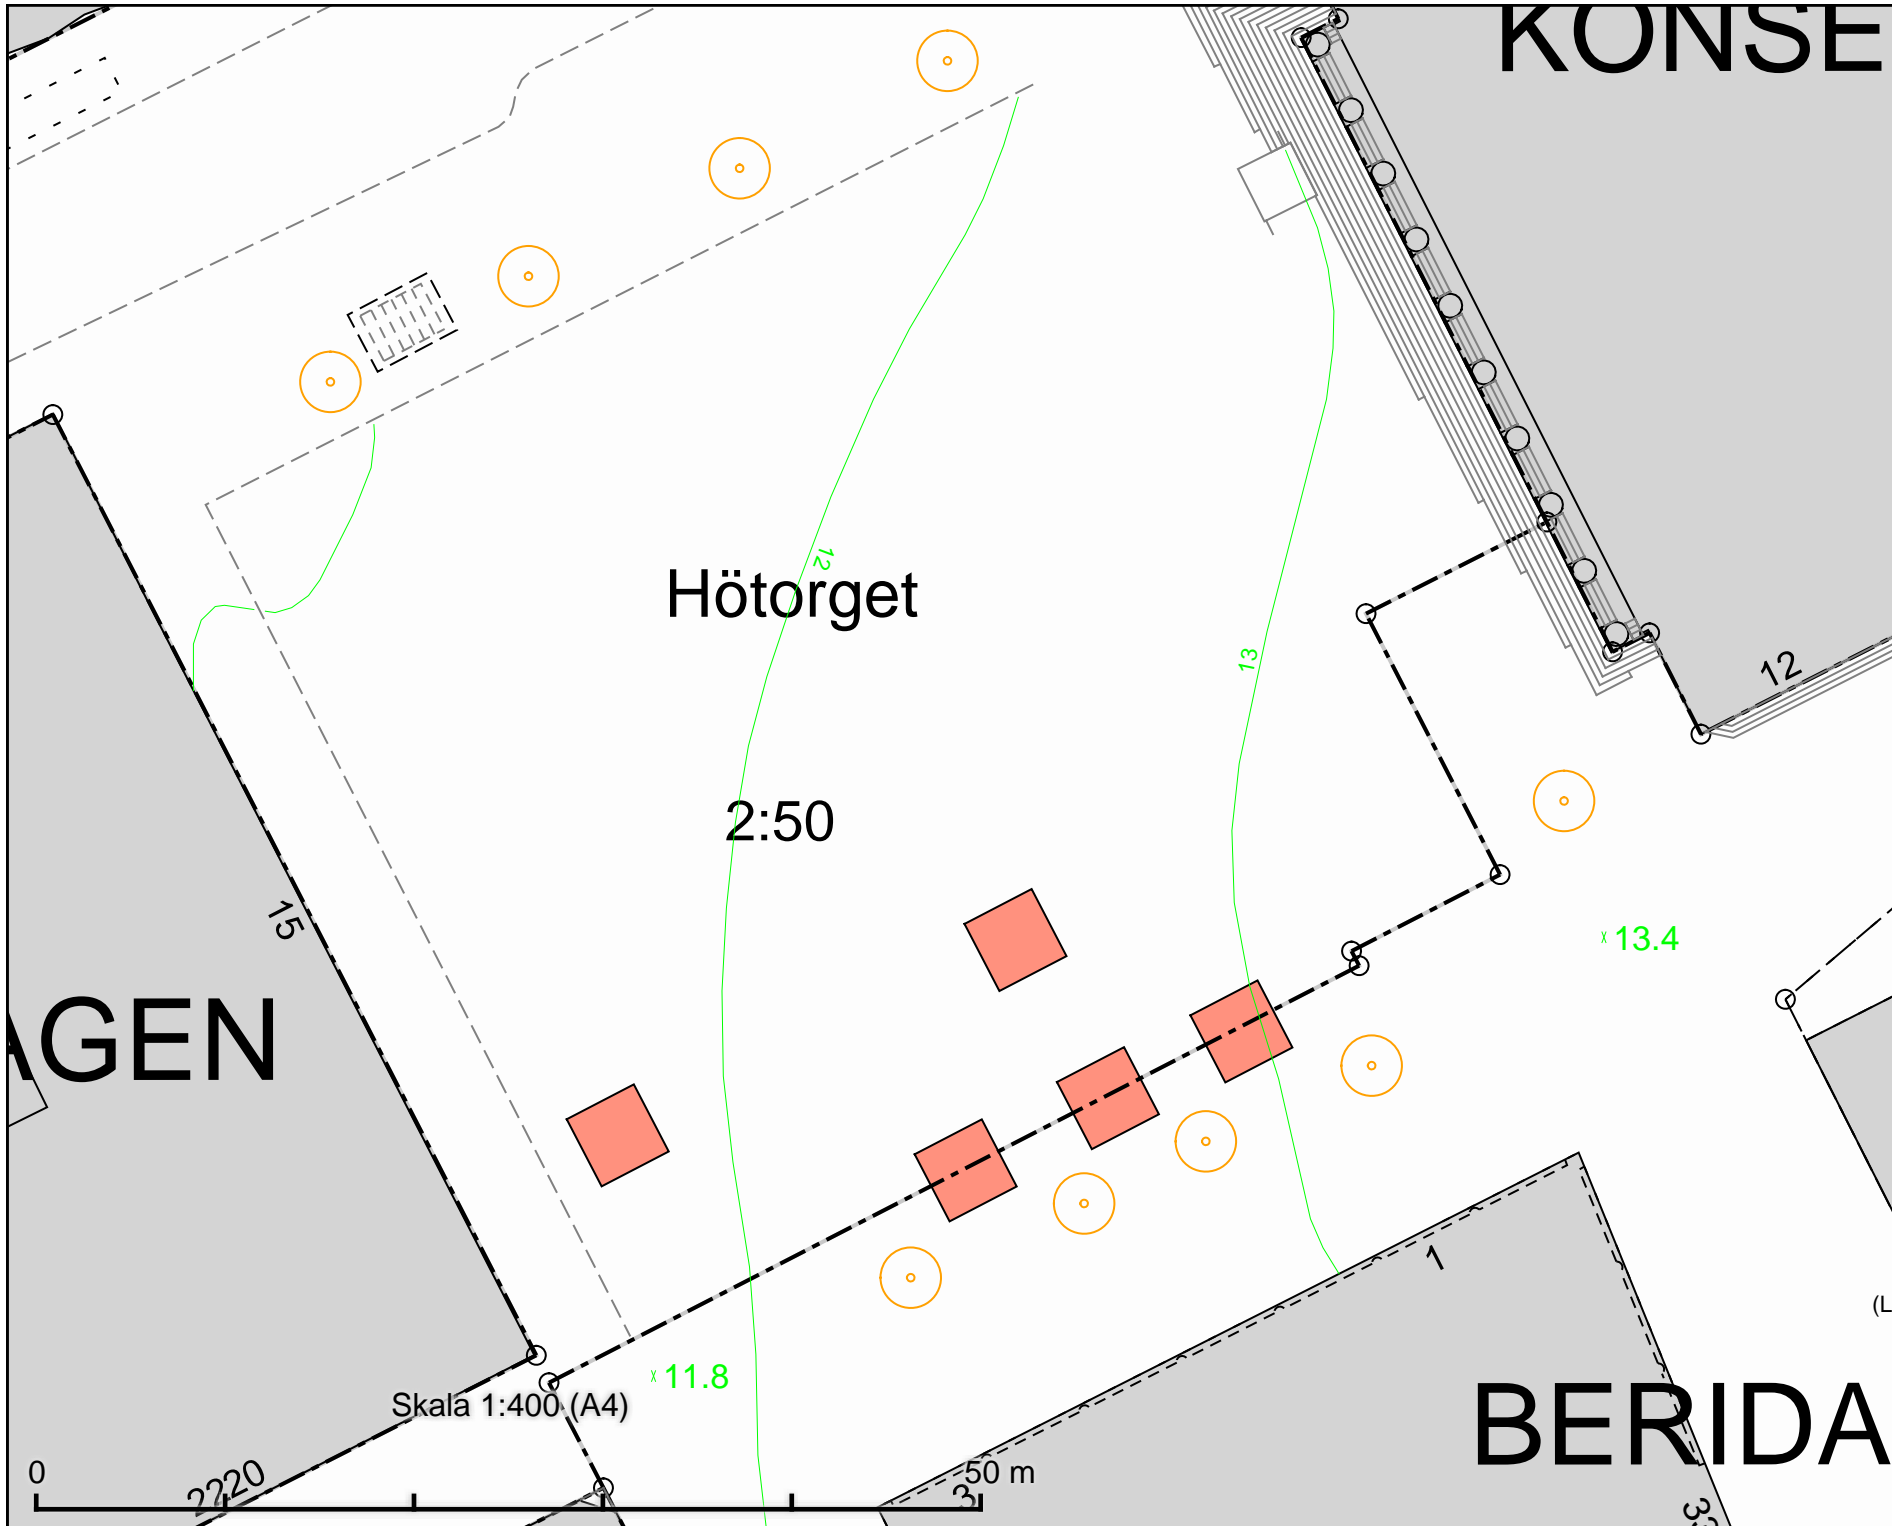

KONSE

Tillfällig torghandel
Hötorget
5 platser à 16 m²

Hötorget

2:50

x 13.4

x 11.8

Skala 1:400 (A4)