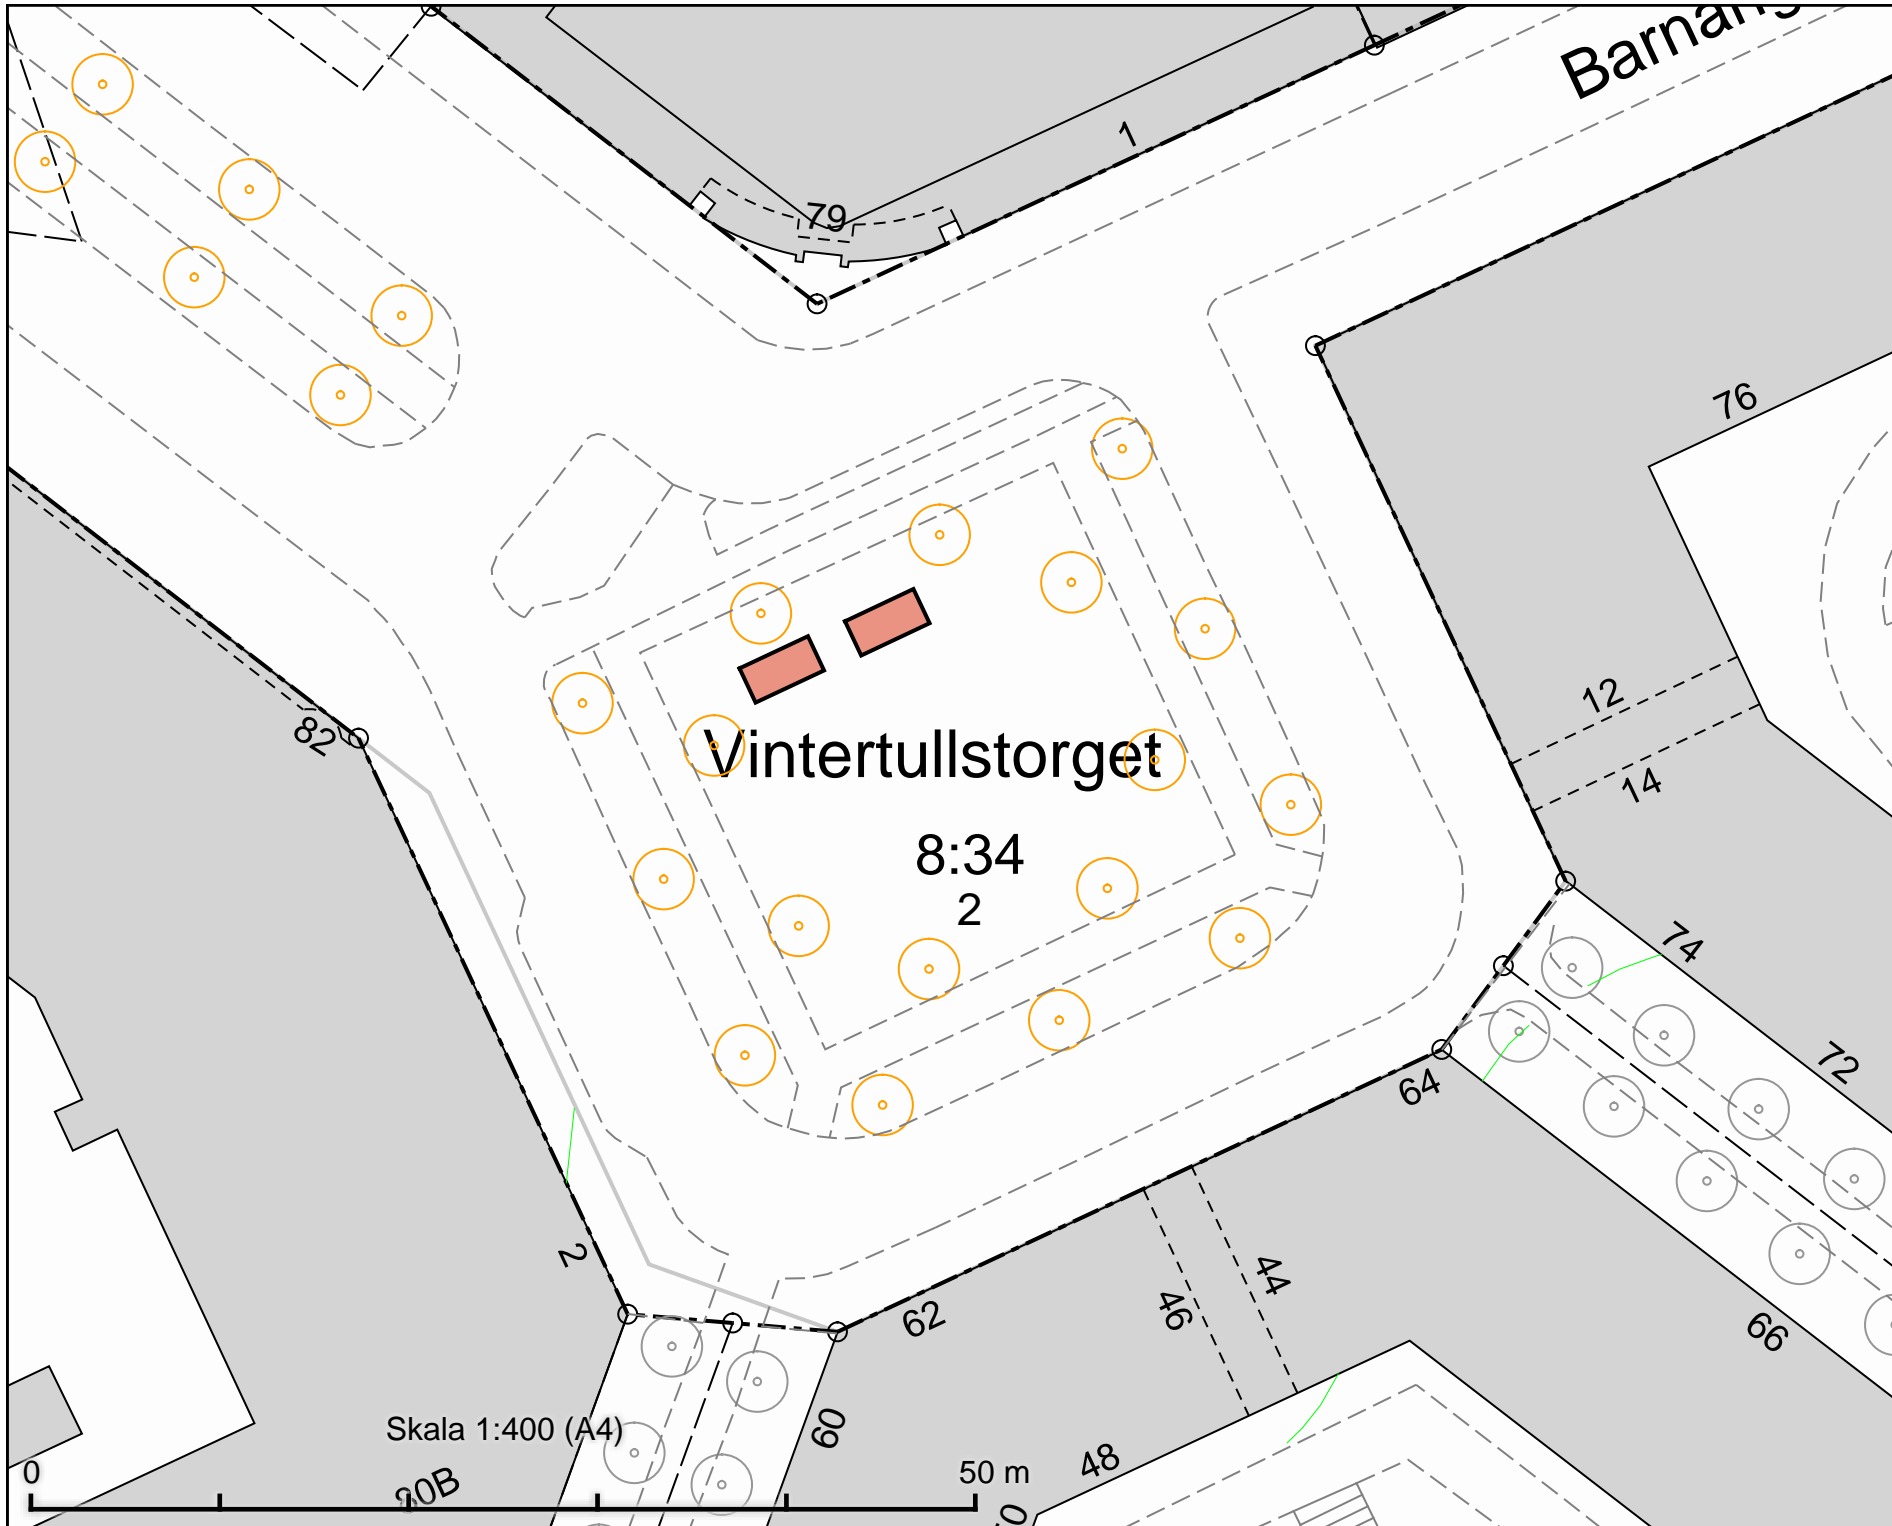

Tillfällig torghandel
Vintertullstorget
2 platser à 8 m²

DATUM: 2021-10-07

REV.DATUM:

Tillfällig torghandel
Vintertullstorget

Enligt lokala ordningsföreskrifter för
torghandel i Stockholms kommun

Skala 1:400
A4

Skala 1:400 (A4)

50 m

0

0