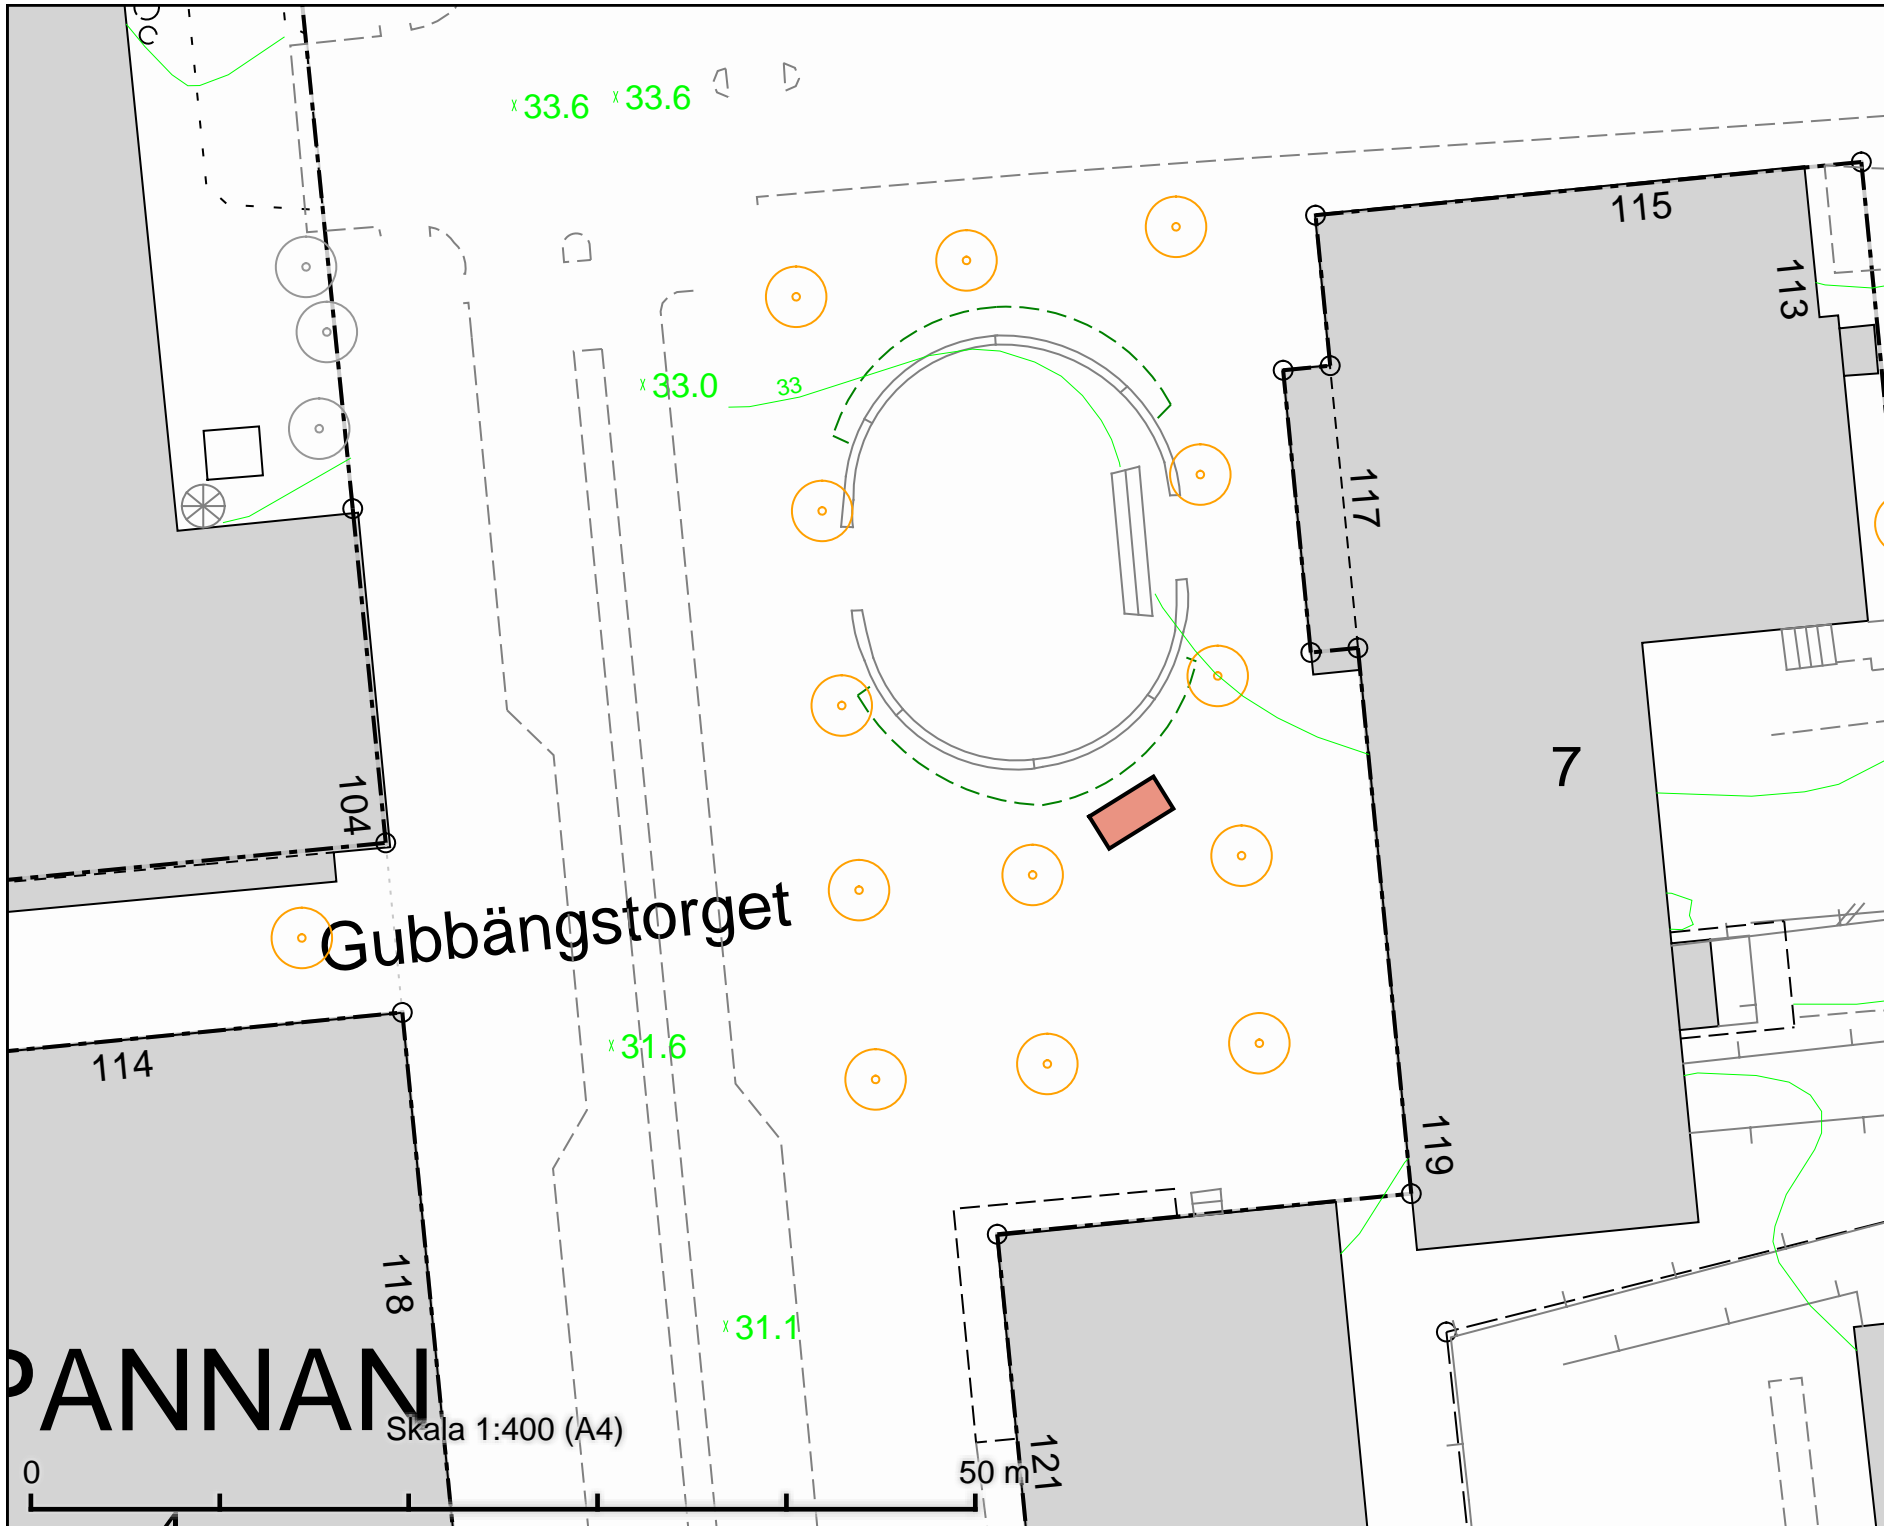

Gubbängstorget

Skala 1:400 (A4)

Tillfällig torghandel
Gubbängstorget
4 m x 2 m

DATUM:	2021-11-19
REV.DATUM:	
TRAFIKKONTORET	
Tillfällig torghandel Gubbängstorget	
Enligt lokala ordningsföreskrifter för torghandel i Stockholms kommun	
Skala 1:400 A4	Revisering