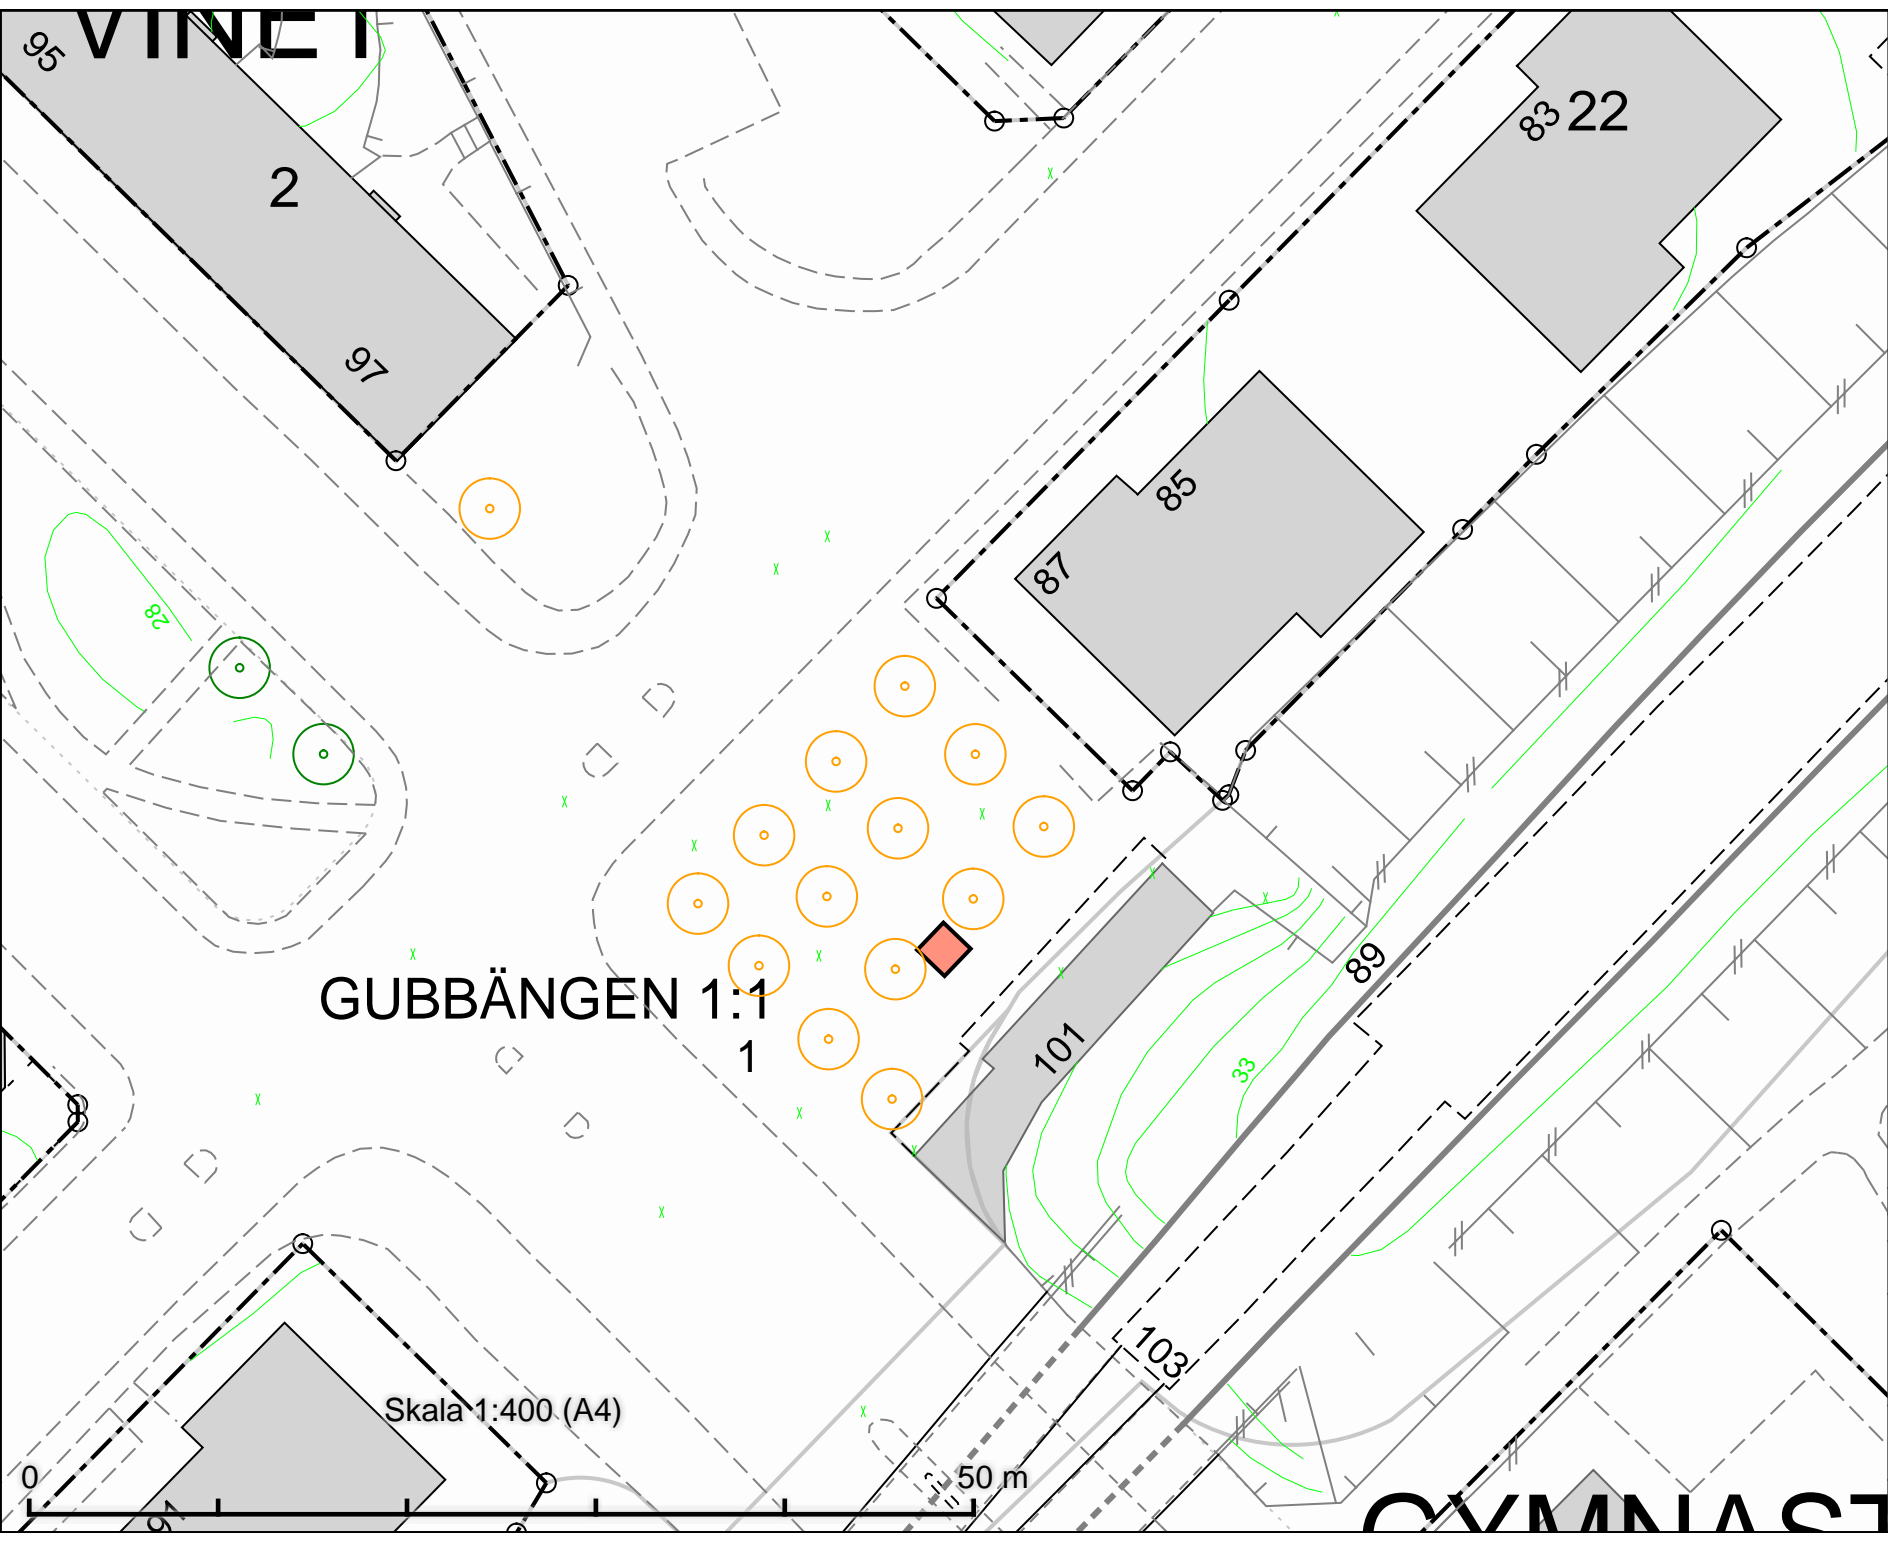

Skala 1:400
 A4

Revidering

VINET

GUBBÄNGEN 1:1

Skala 1:400 (A4)

50 m

CYMNAST

Tillfällig torghandel
Tallkrogen
2 m x 2 m