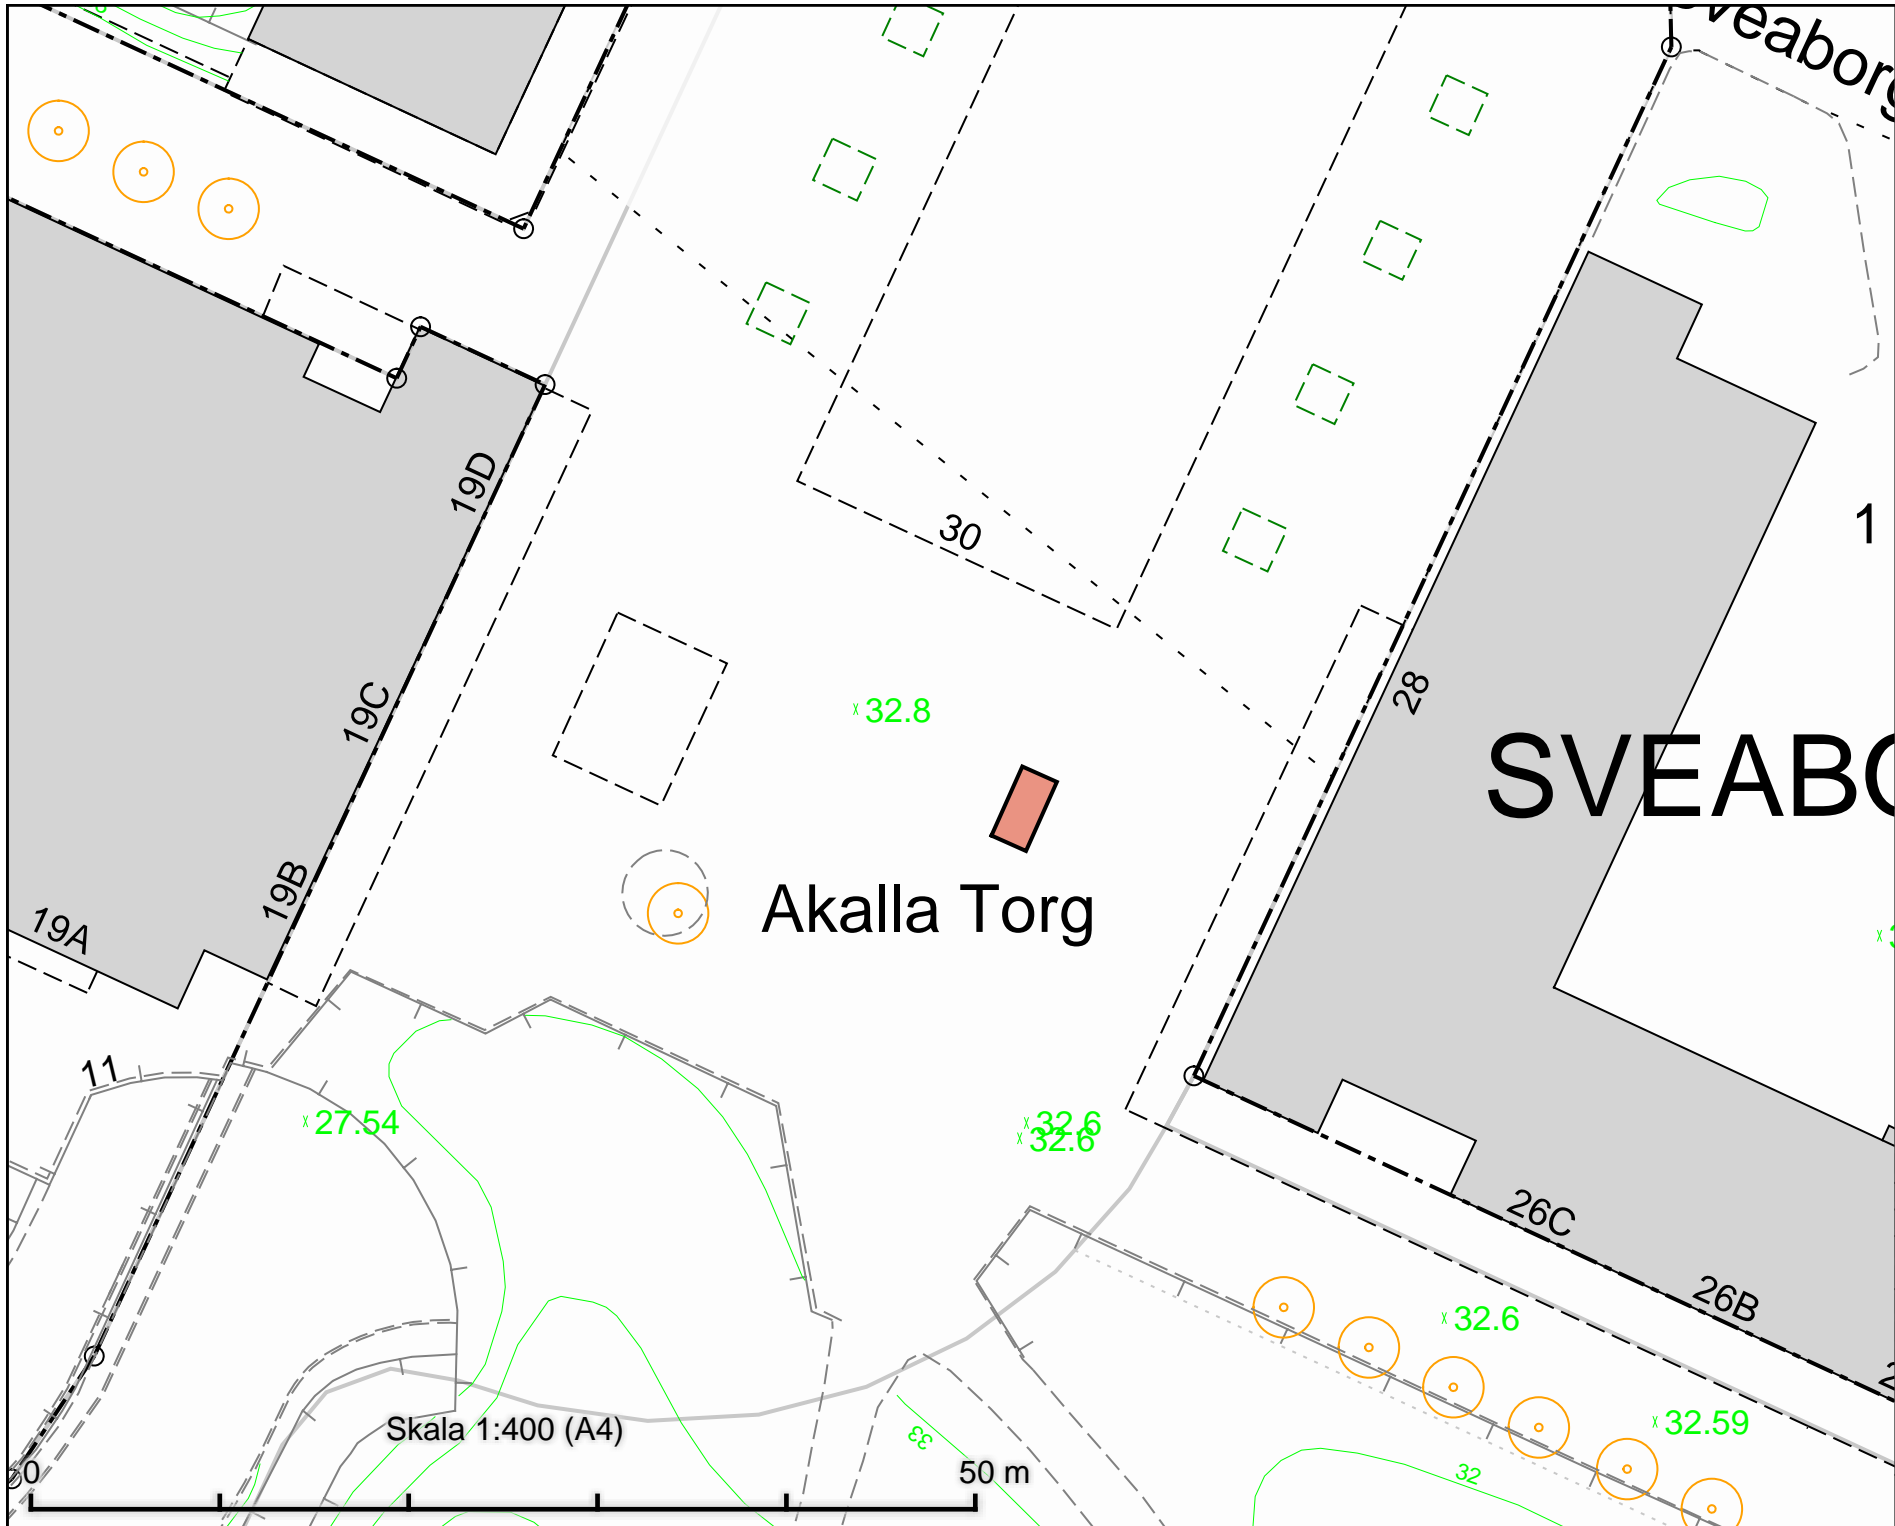

Tillfällig torghandel
Sibeliushöjden
4 m x 2 m

SVEABO

Akalla Torg

DATUM:	2021-10-07
REV.DATUM:	
TRAFIKKONTORET	
Tillfällig torghandel Sibeliushöjden	
Enligt lokala ordningsföreskrifter för torghandel i Stockholms kommun	
Skala 1:400 A4	Revisering