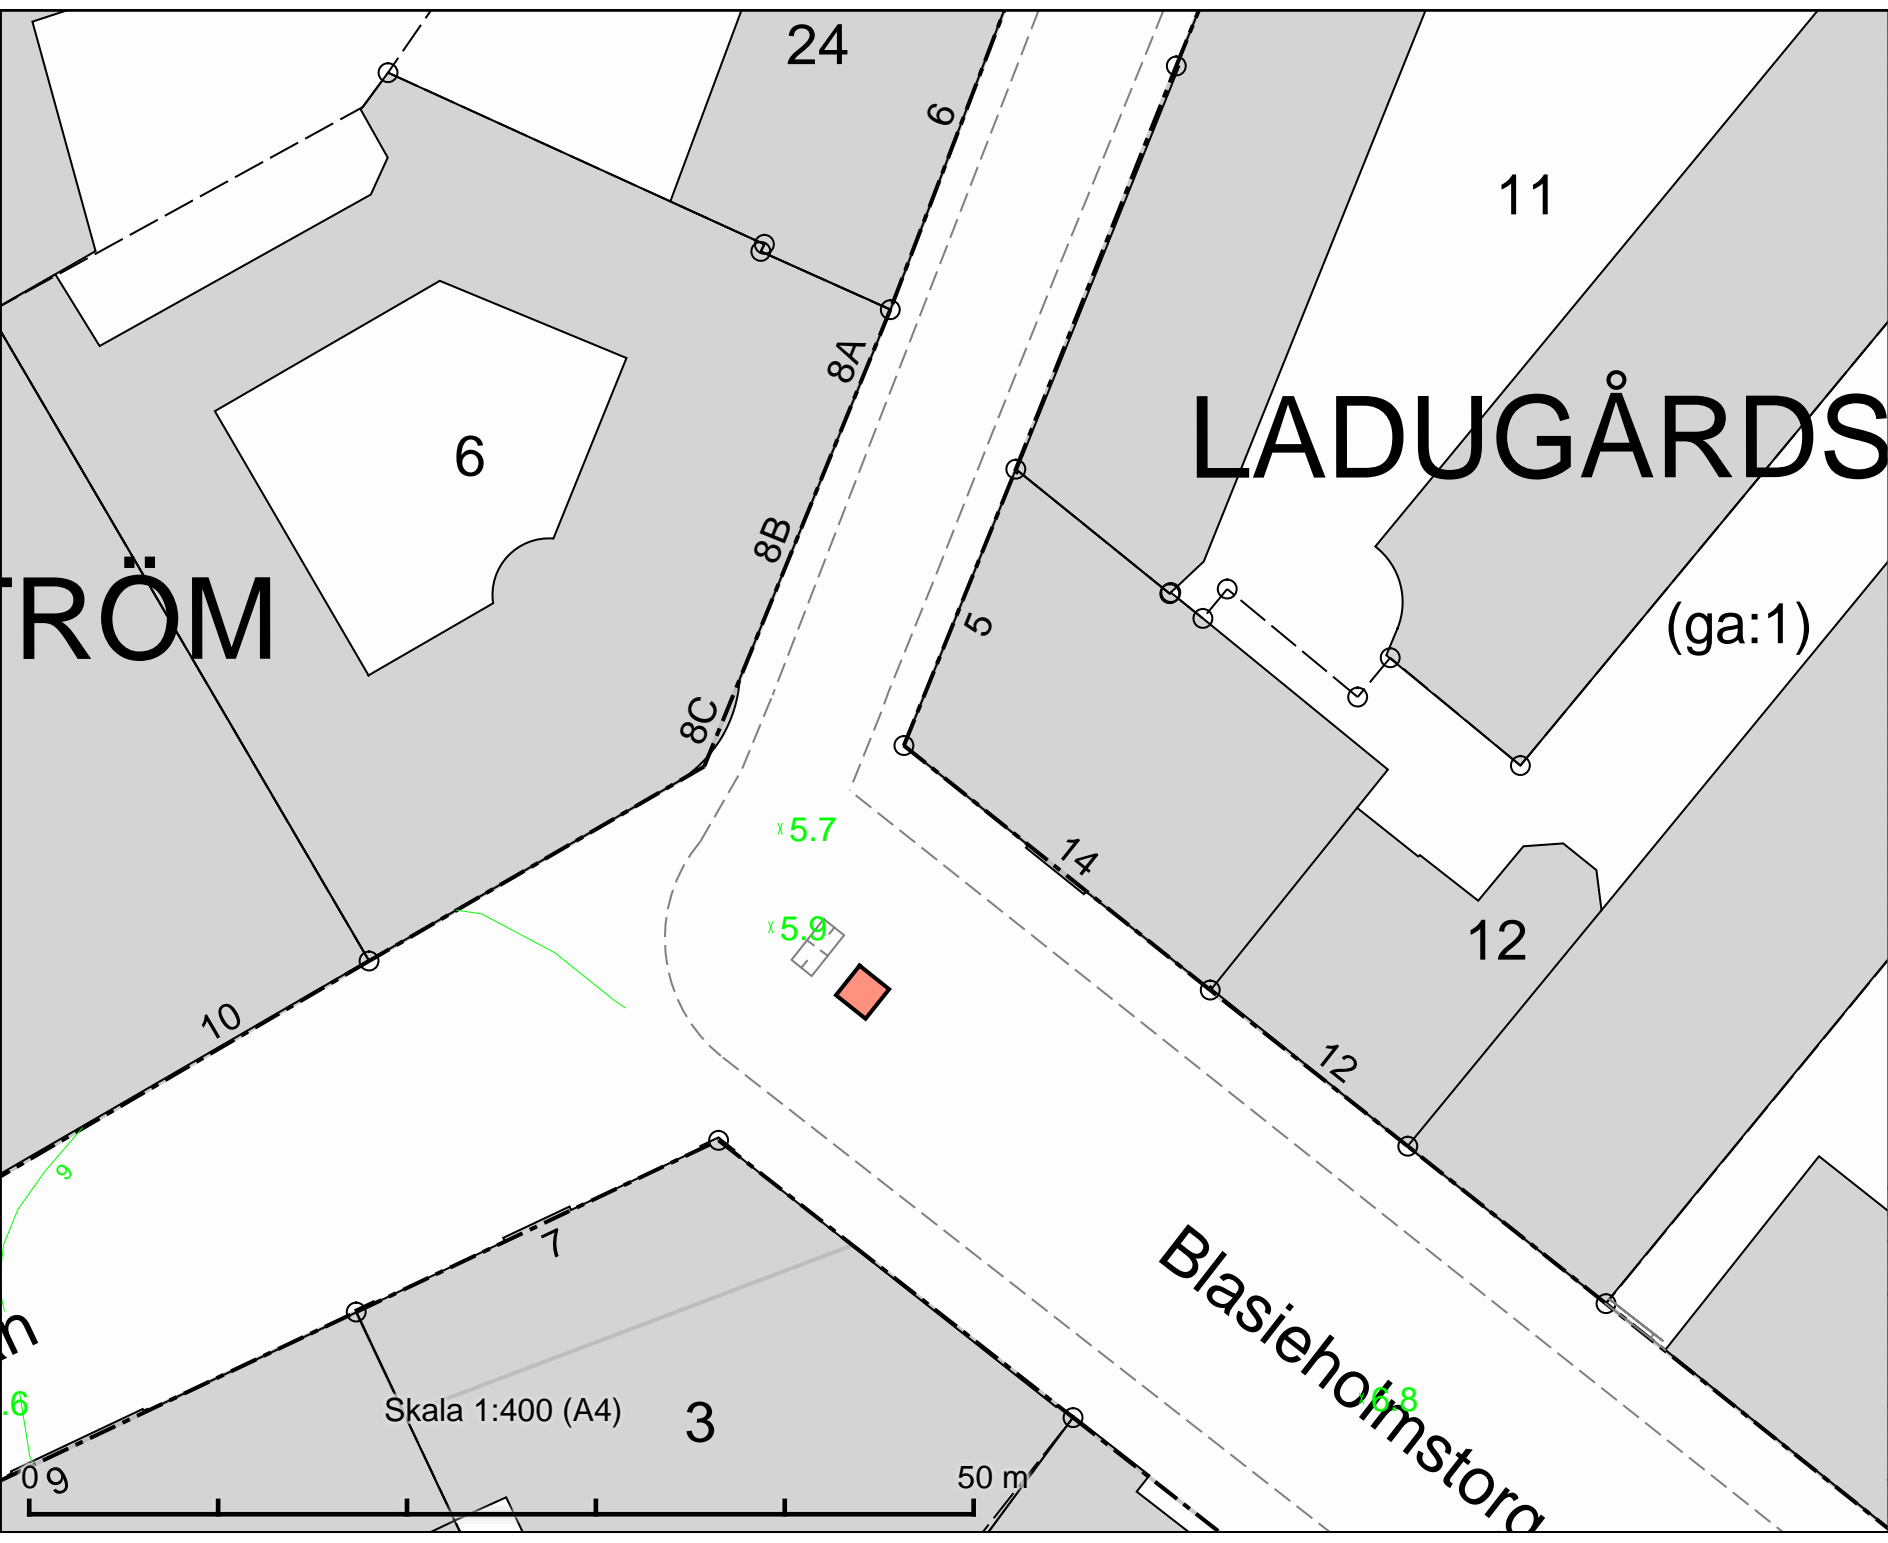

Tillfällig torghandel
Blasieholmstorg
2 m x 2 m

LADUGÅRDS

RÖM

(ga:1)

DATUM:	2022-02-23
REV.DATUM:	
 TRAFIKKONTORET	
Tillfällig torghandel Blasieholmstorg	
Enligt lokala ordningsföreskrifter för torghandel i Stockholms kommun	
Skala 1:400 A4	Revisering