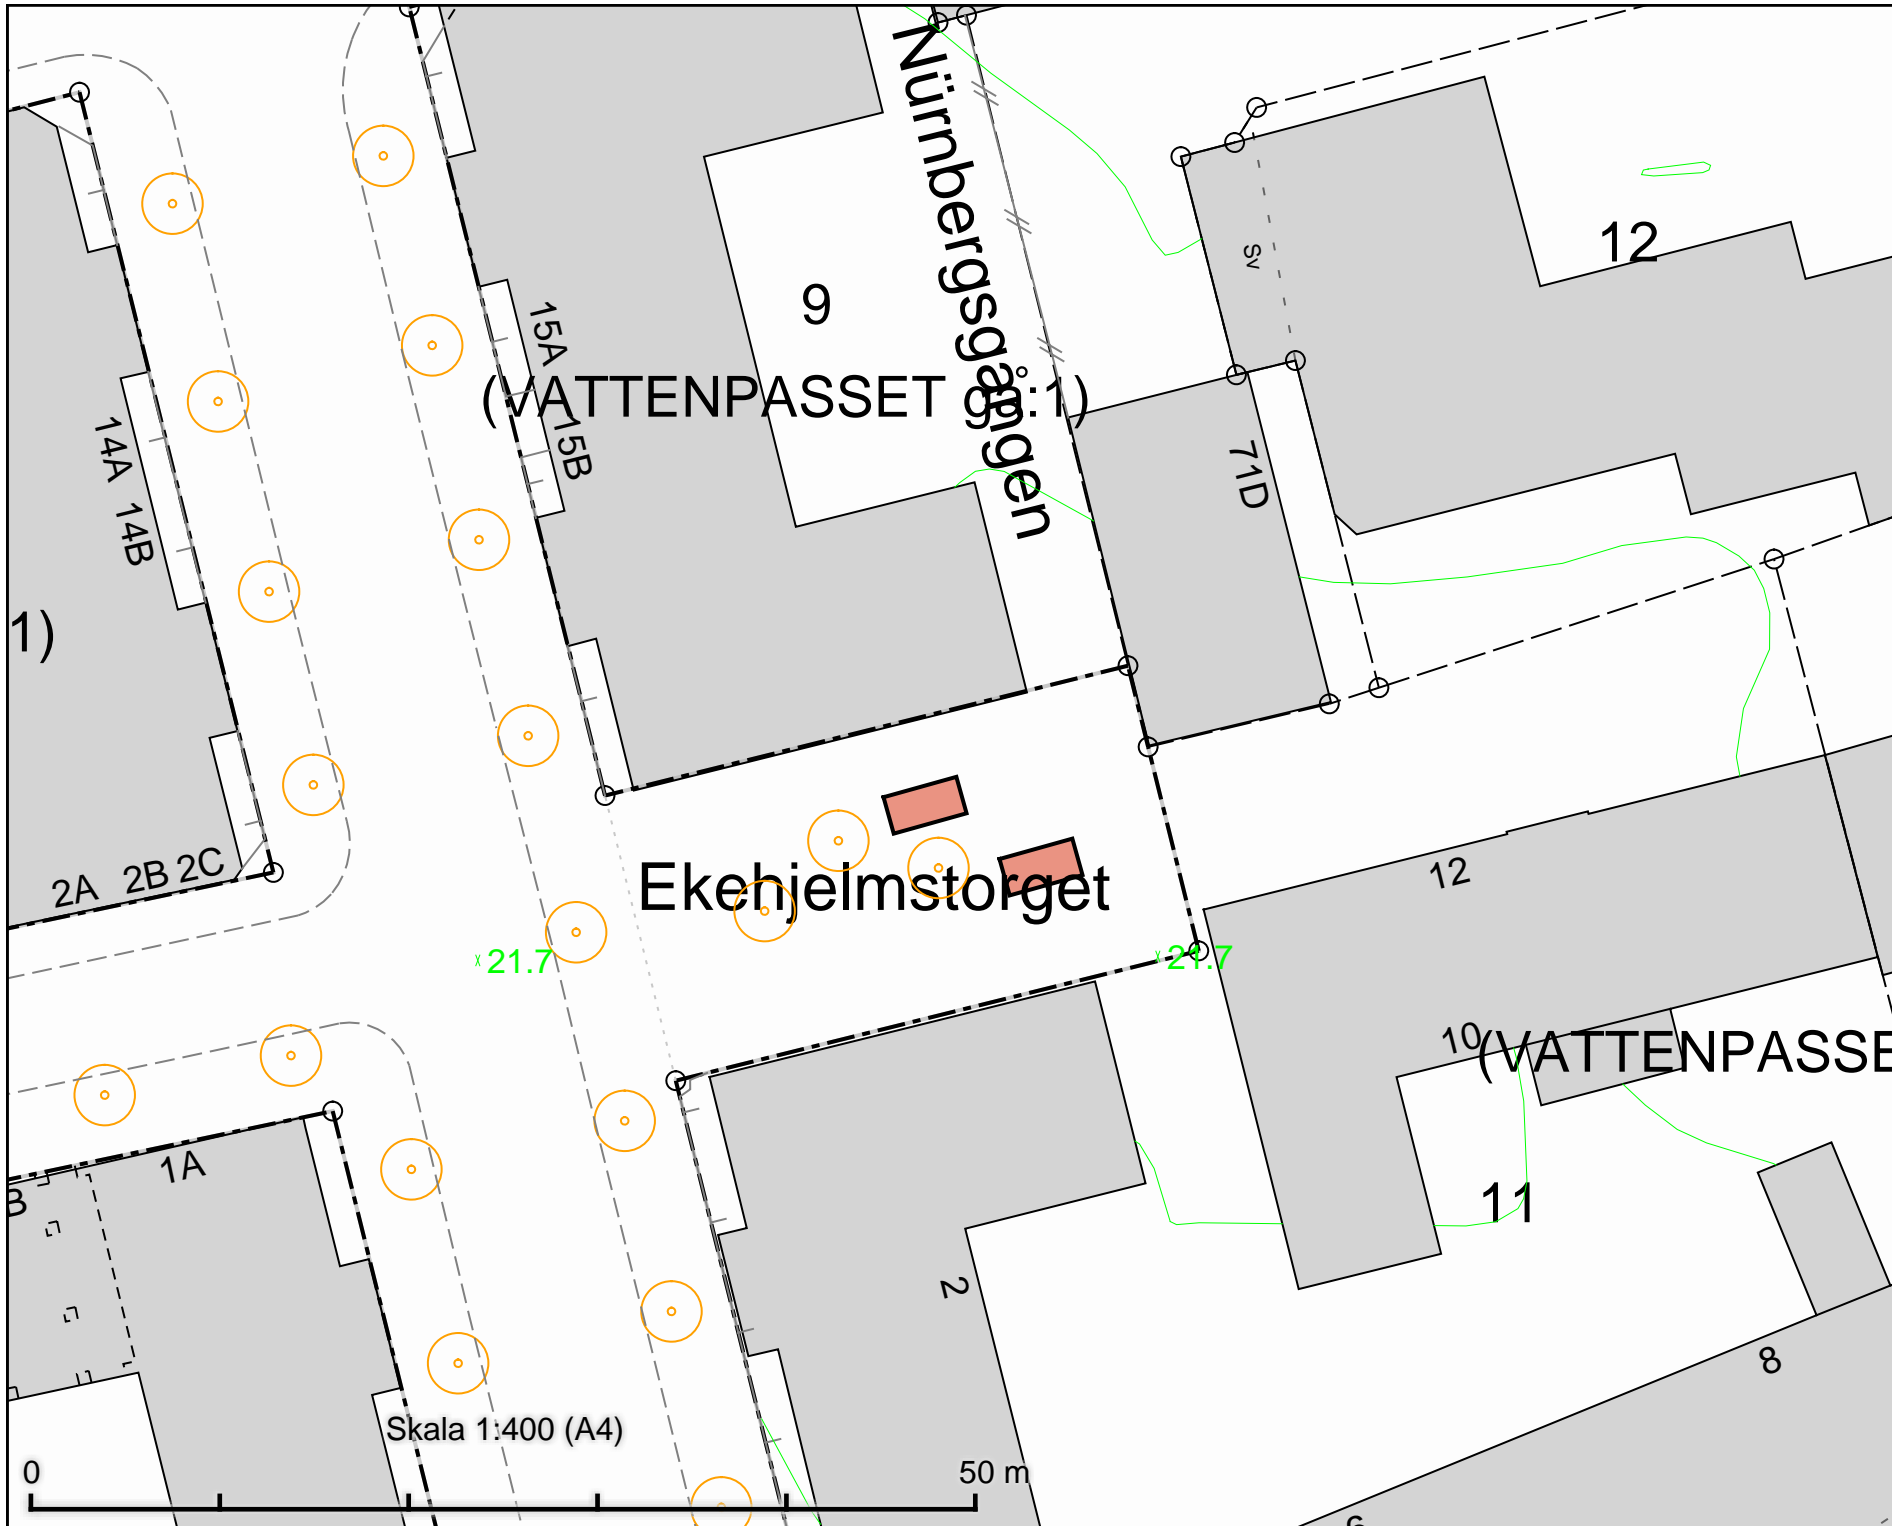

x34.7

x35.7

50 m

Pepparvägen

Pepparvägen

DATUM:	2021-09-09
REV.DATUM:	
	TRAFIKKONTORET
Tillfällig torghandel David Helldéns Torg	
Enligt lokala ordningsföreskrifter för torghandel i Stockholms kommun	
Skala 1:400 A4	Revisering