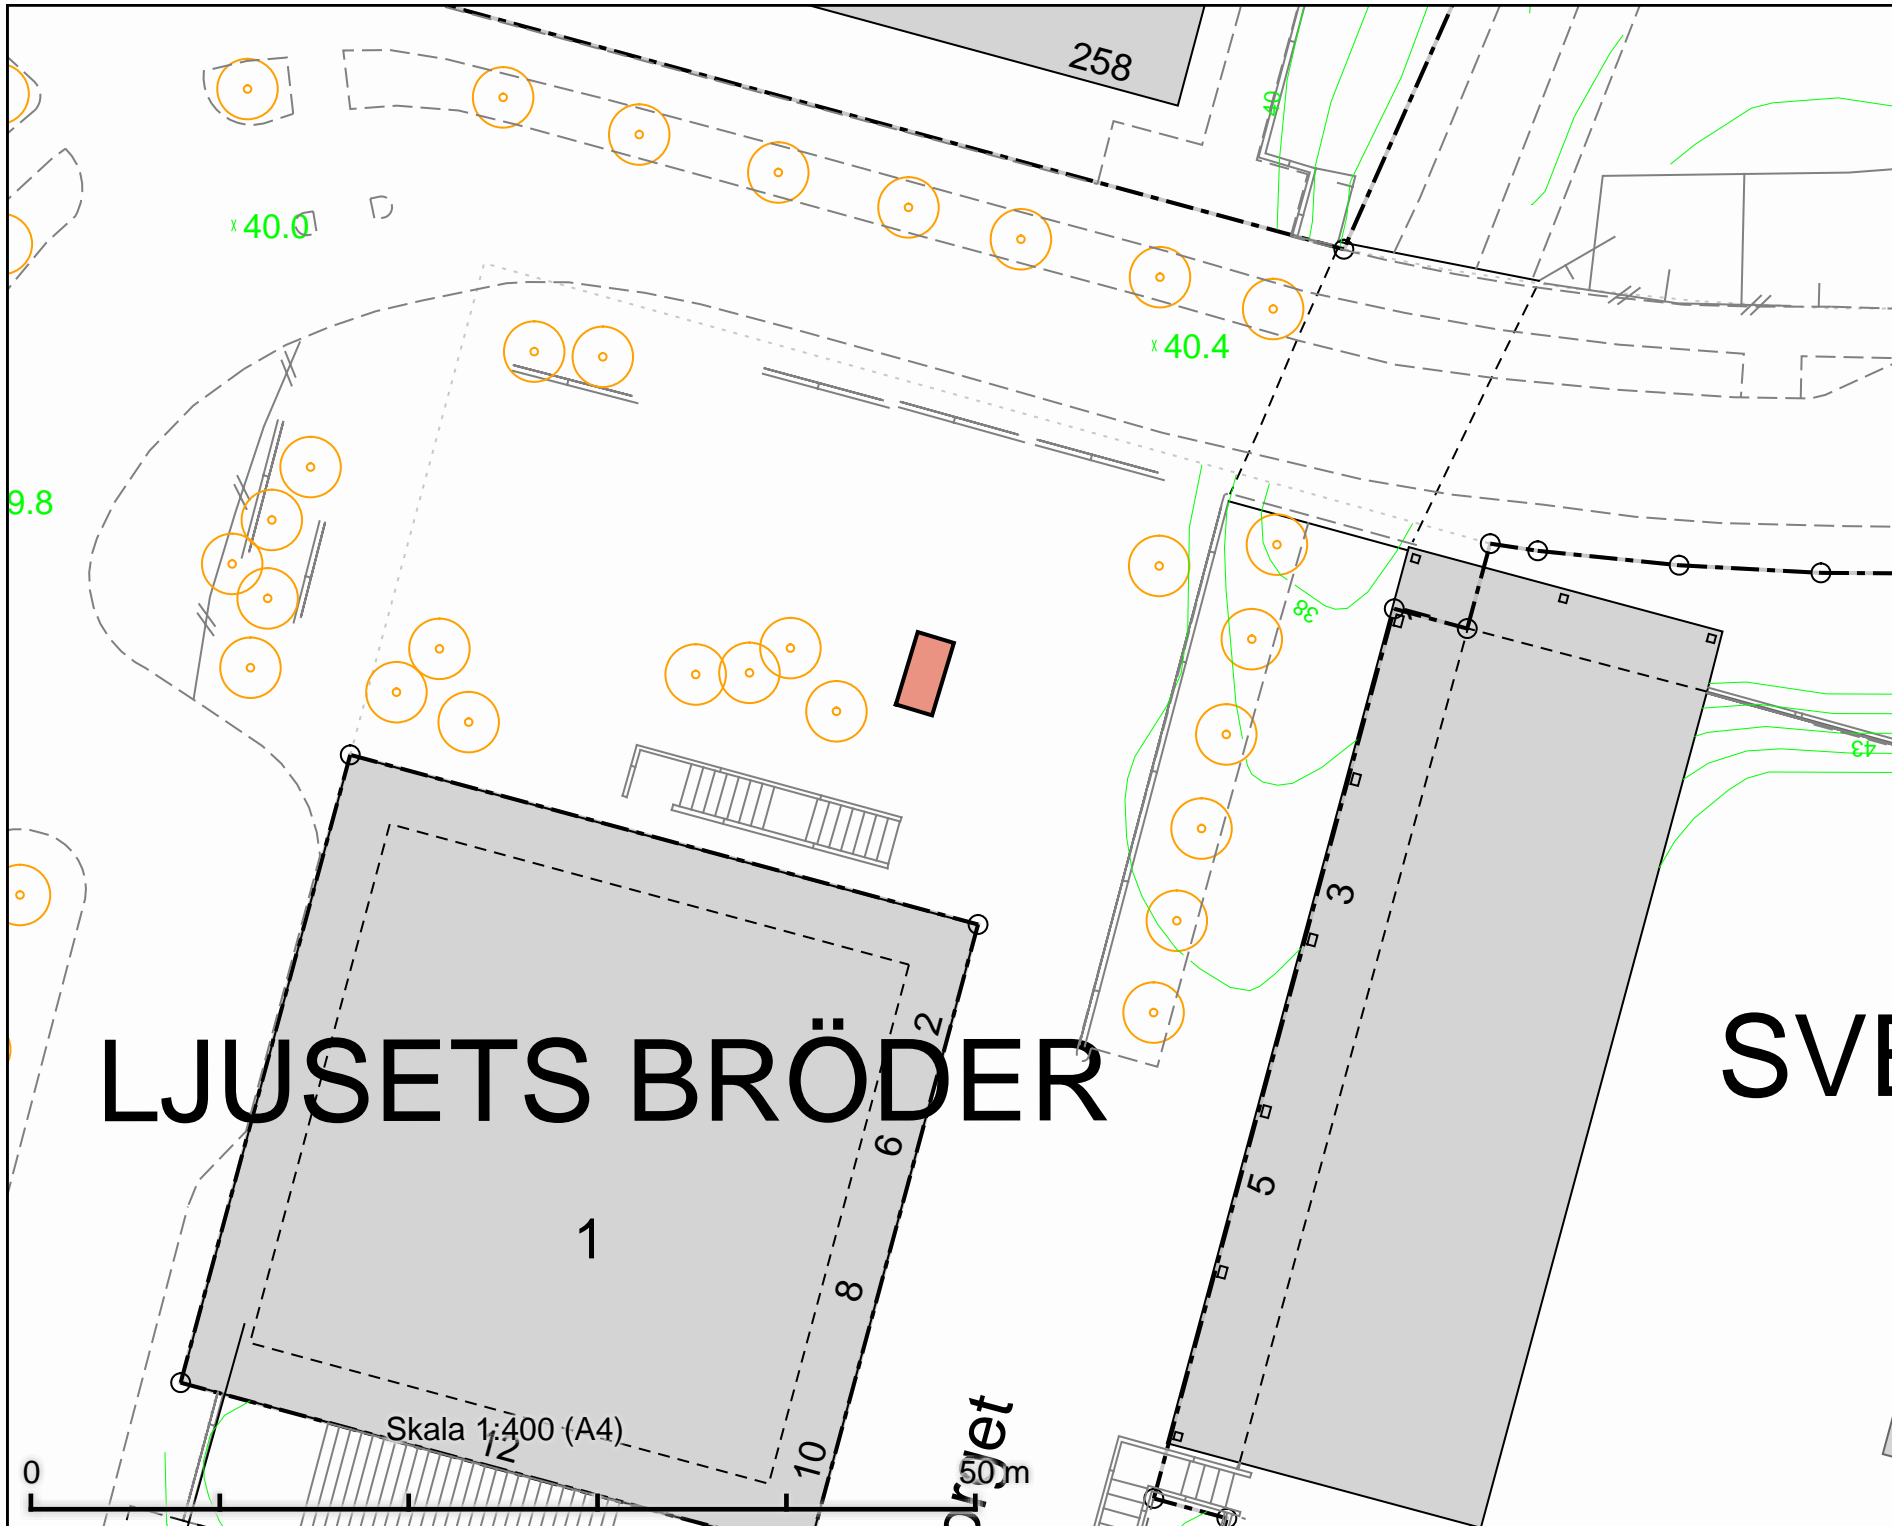

Tillfällig torghandel
Bredängstorget
4 m x 2 m

DATUM: 2021-10-07

REV.DATUM:

TRAFIKKONTORET

Tillfällig torghandel
Bredängstorget

Enligt lokala ordningsföreskrifter för
torghandel i Stockholms kommun

Skala 1:400
A4

Revisering