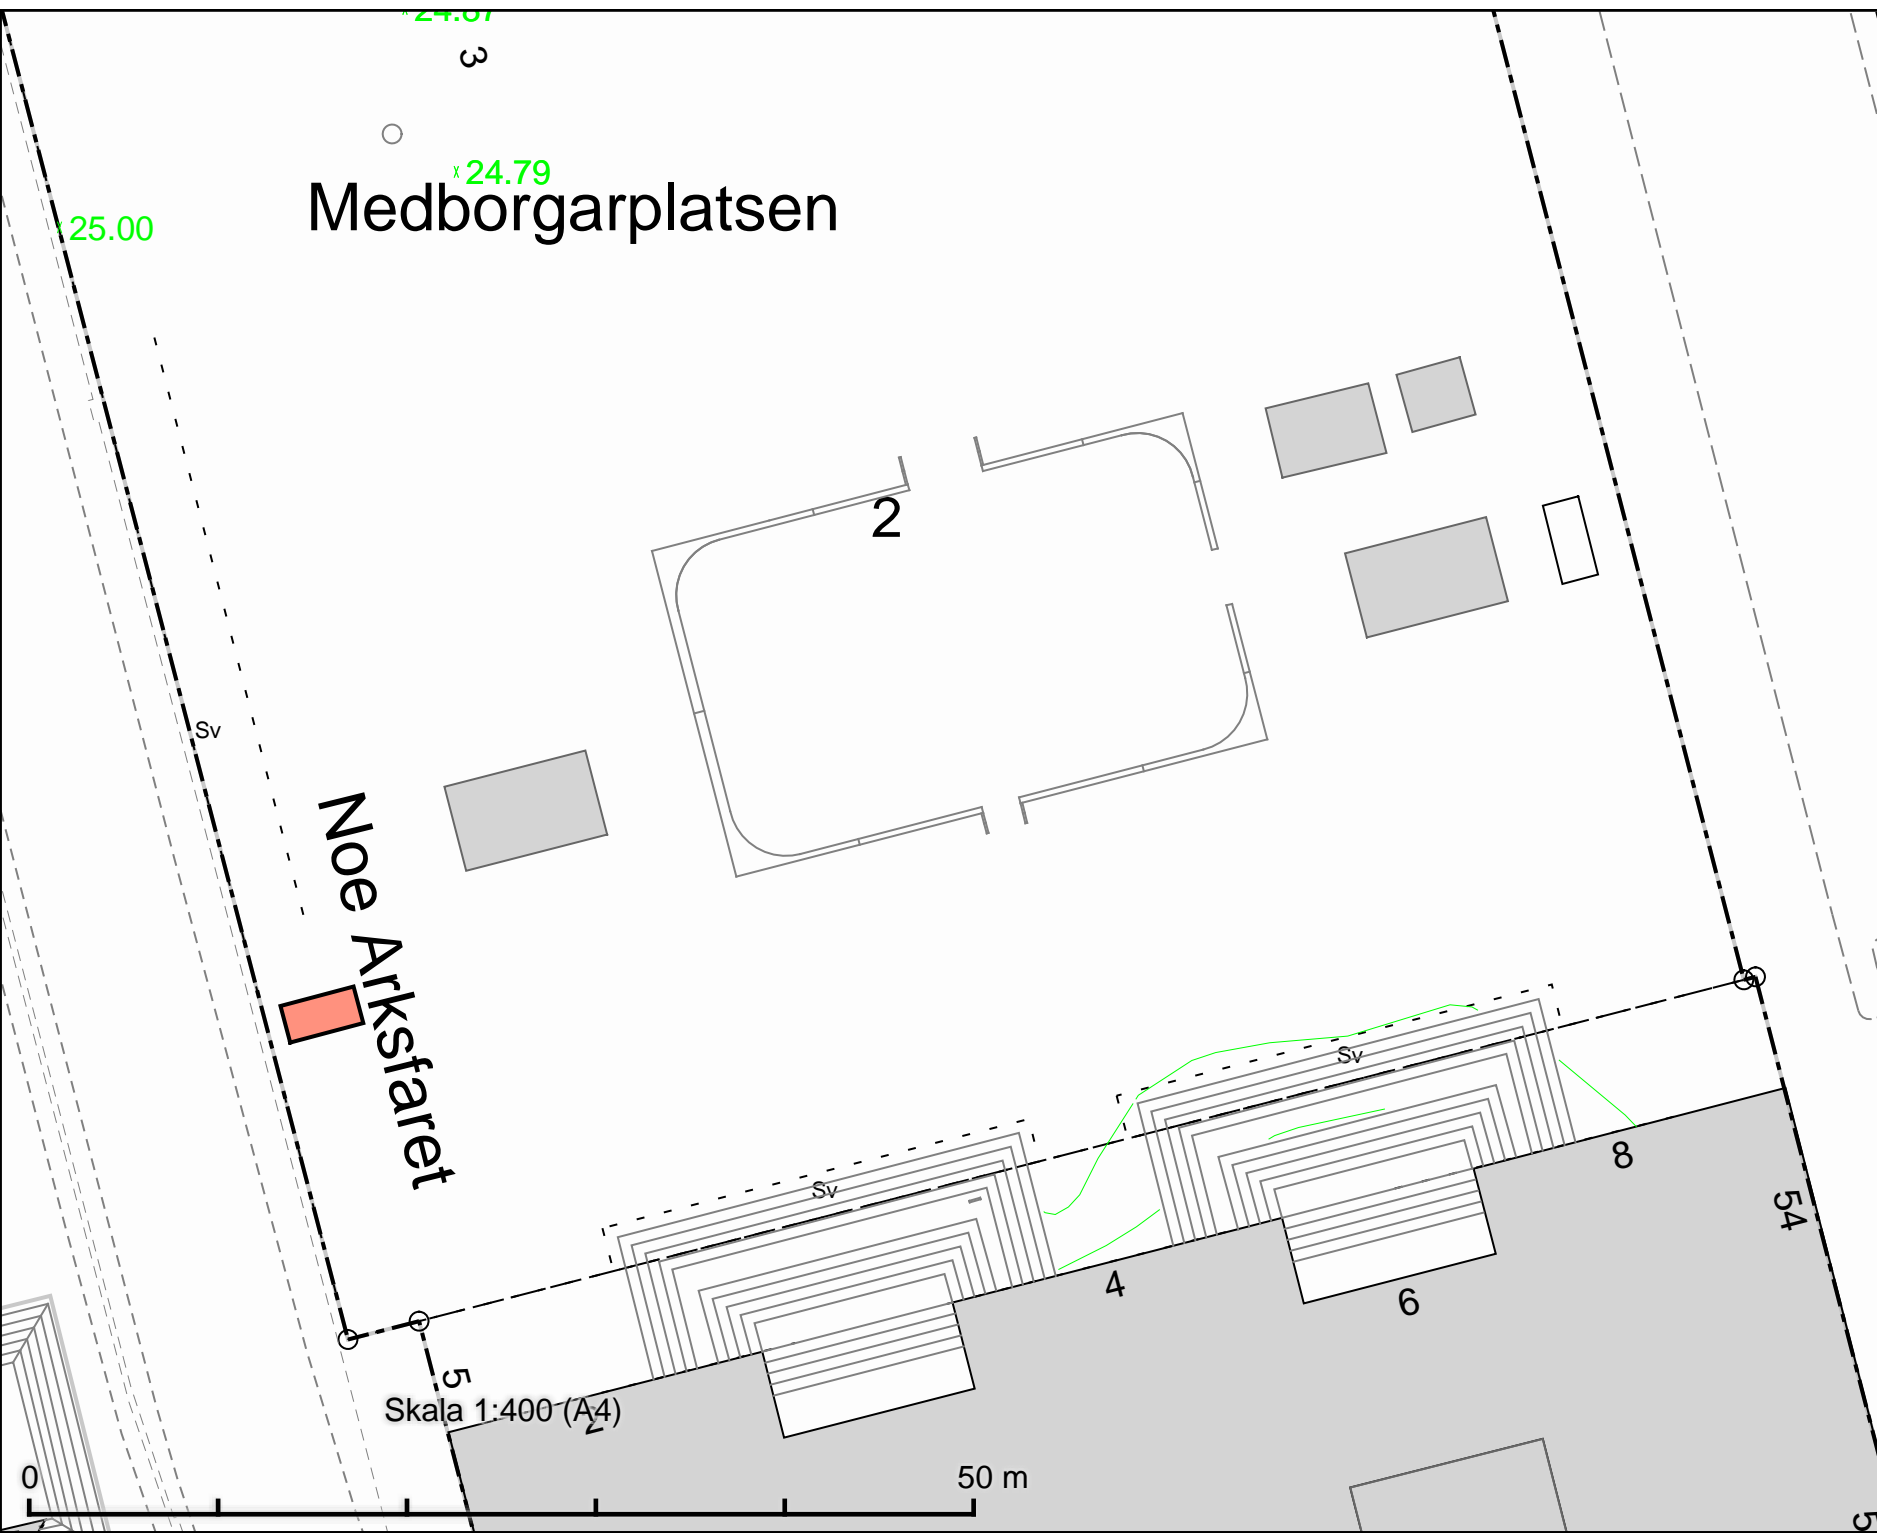

Medborgarplatsen

Tillfällig torghandel
Medborgarplatsen
4 m x 2 m

Noe Arkstafaret

Skala 1:400 (A4)

50 m

DATUM: 2022-02-23

REV.DATUM:

Tillfällig torghandel
Medborgarplatsen

Enligt lokala ordningsföreskrifter för
torghandel i Stockholms kommun

Skala 1:400
A4

Revidering