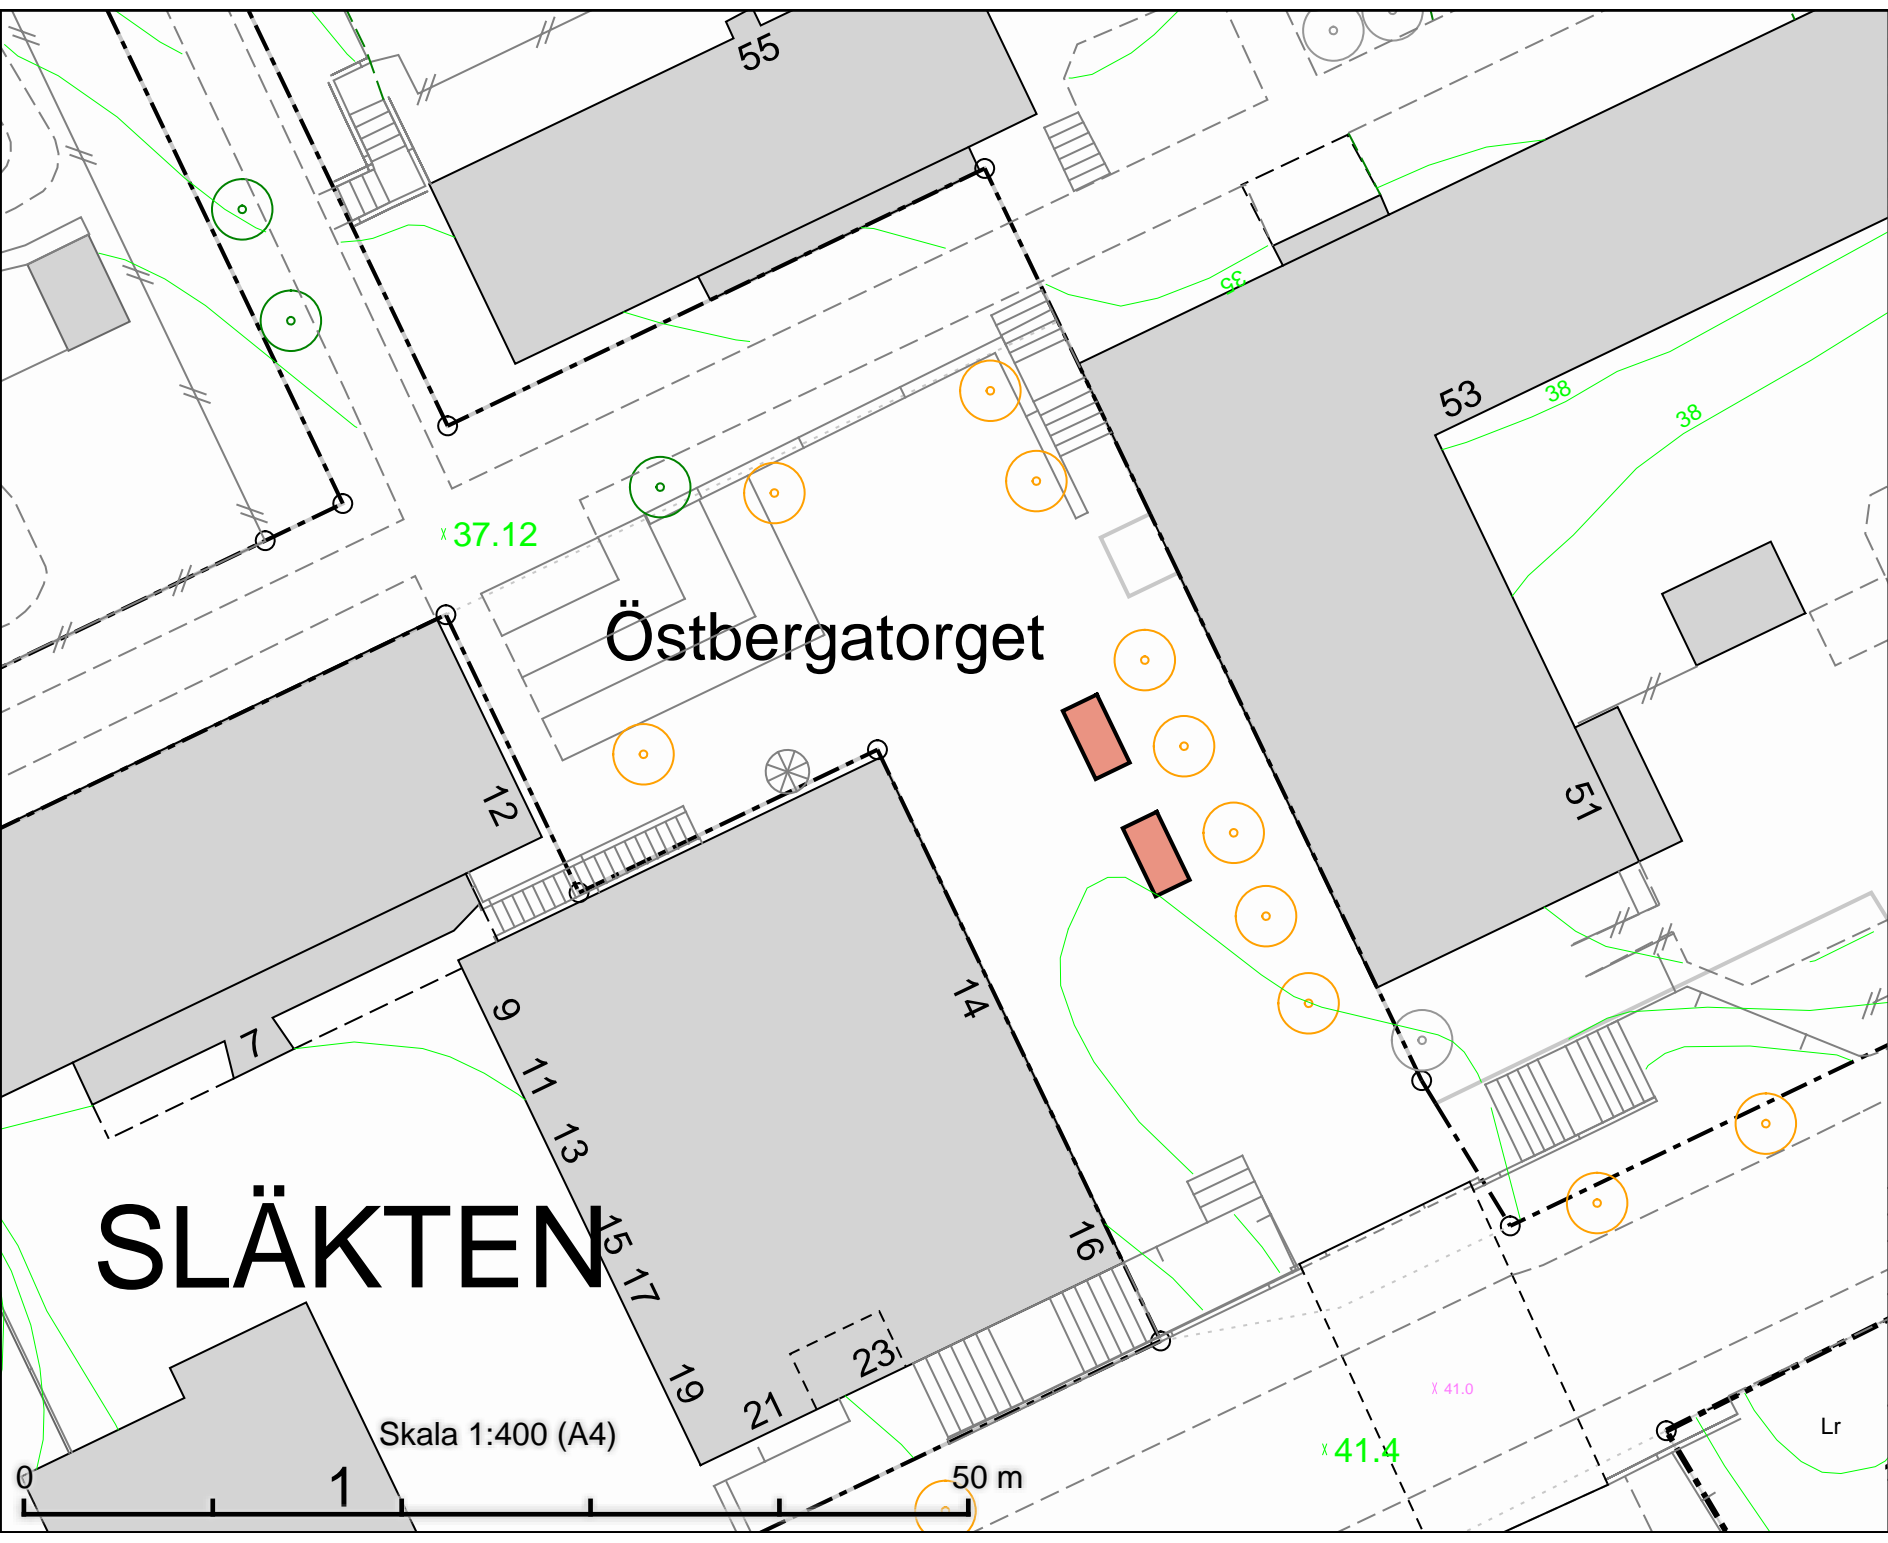

Tillfällig torghandel
Östbergatorget
2 platser à 8 m²

SLÄKTEN

Skala 1:400 (A4)

50 m

DATUM:	2021-10-08
REV.DATUM:	
TRAFIKKONTORET	
Tillfällig torghandel Östbergatorget	
Enligt lokala ordningsföreskrifter för torghandel i Stockholms kommun	
Skala 1:400 A4	Revisering