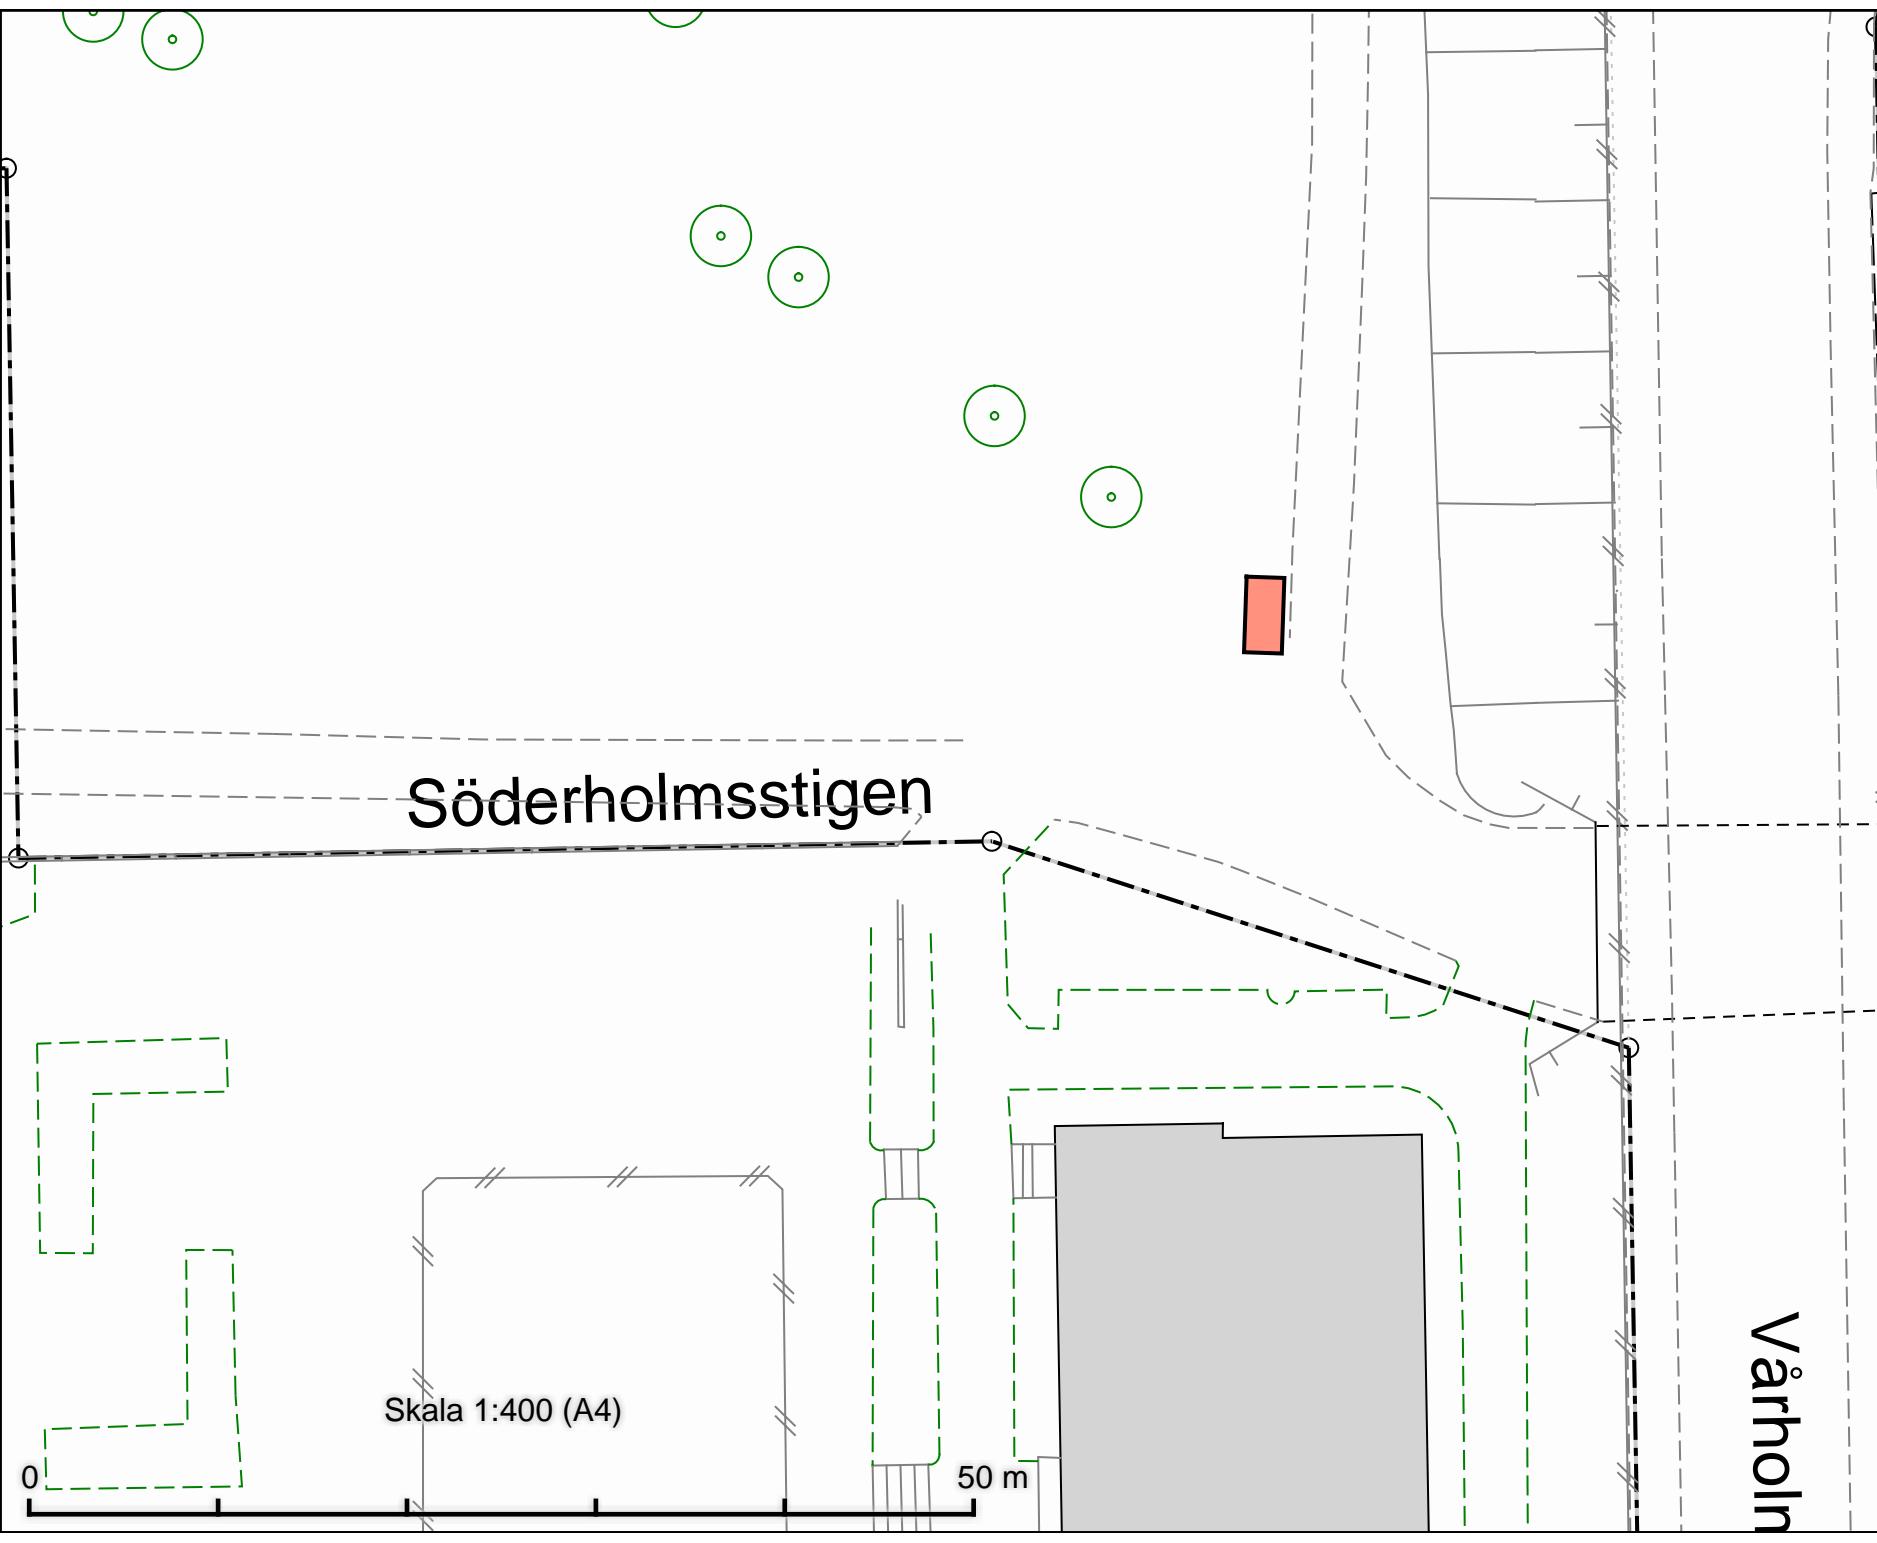

0

Tillfällig torghandel
 Vårbergsparken
 4 m x 2 m

DATUM:	2022-02-23
REV.DATUM:	
 TRAFIKKONTORET	
Tillfällig torghandel Vårbergsparken	
Enligt lokala ordningsföreskrifter för torghandel i Stockholms kommun	
Skala 1:400 A4	<small>Revisering</small>