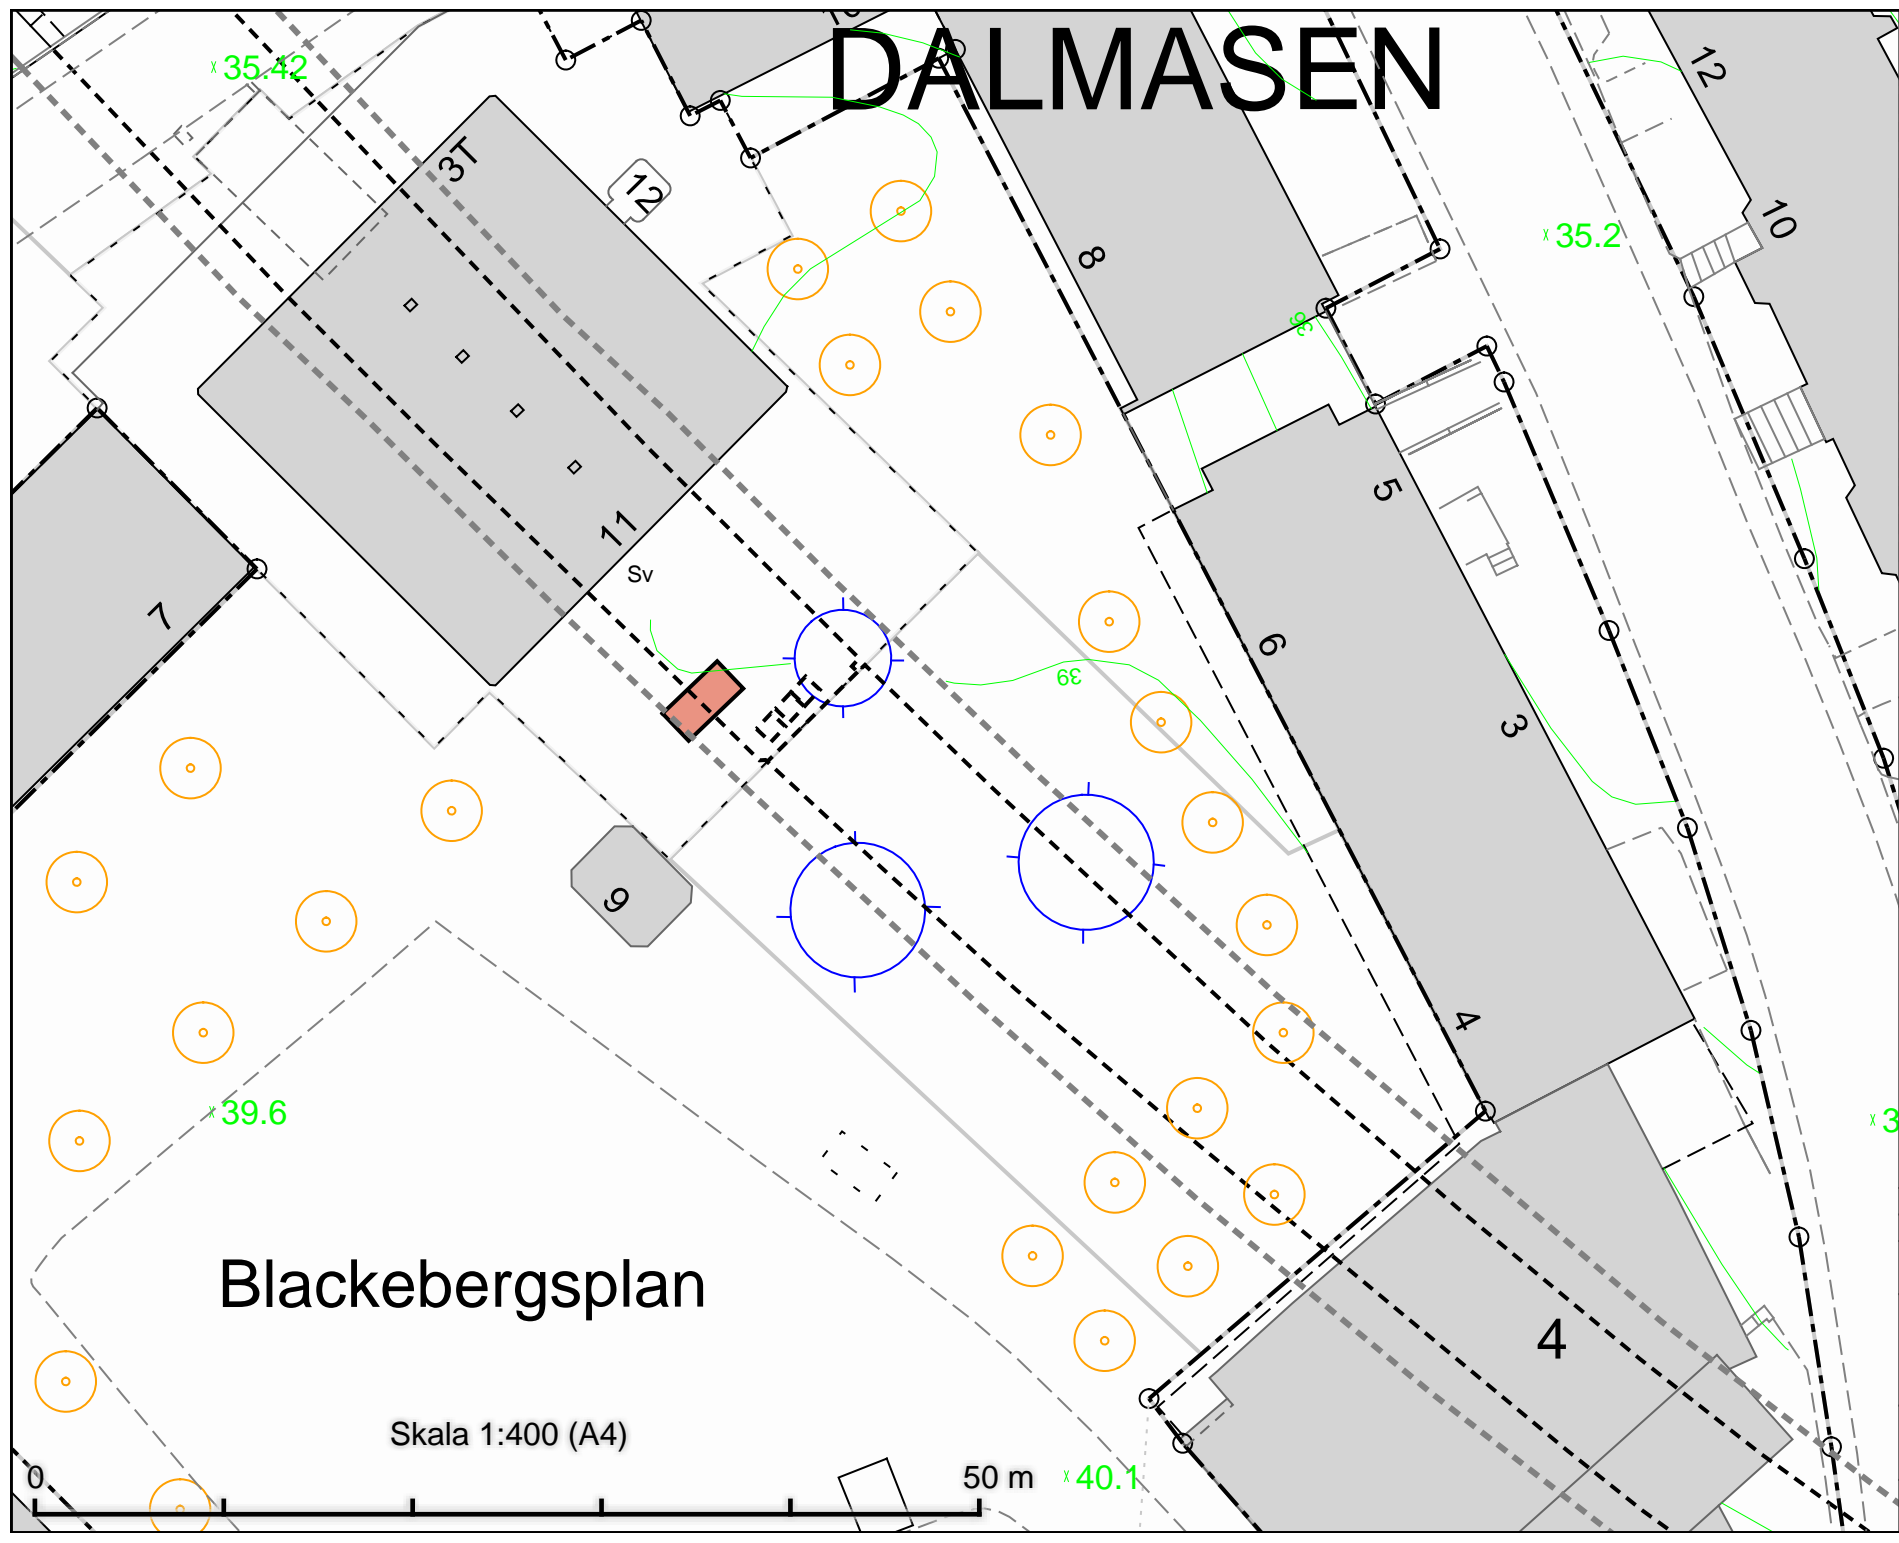

DALMASSEN

Tillfällig torghandel
Blackebergsplan
4 m x 2 m

Blackebergsplan

Skala 1:400 (A4)

50 m x 40.1

DATUM:	2021-10-07
REV.DATUM:	
TRAFIKKONTORET	
Tillfällig torghandel Blackebergsplan	
Enligt lokala ordningsföreskrifter för torghandel i Stockholms kommun	
Skala 1:400 A4	Revisering