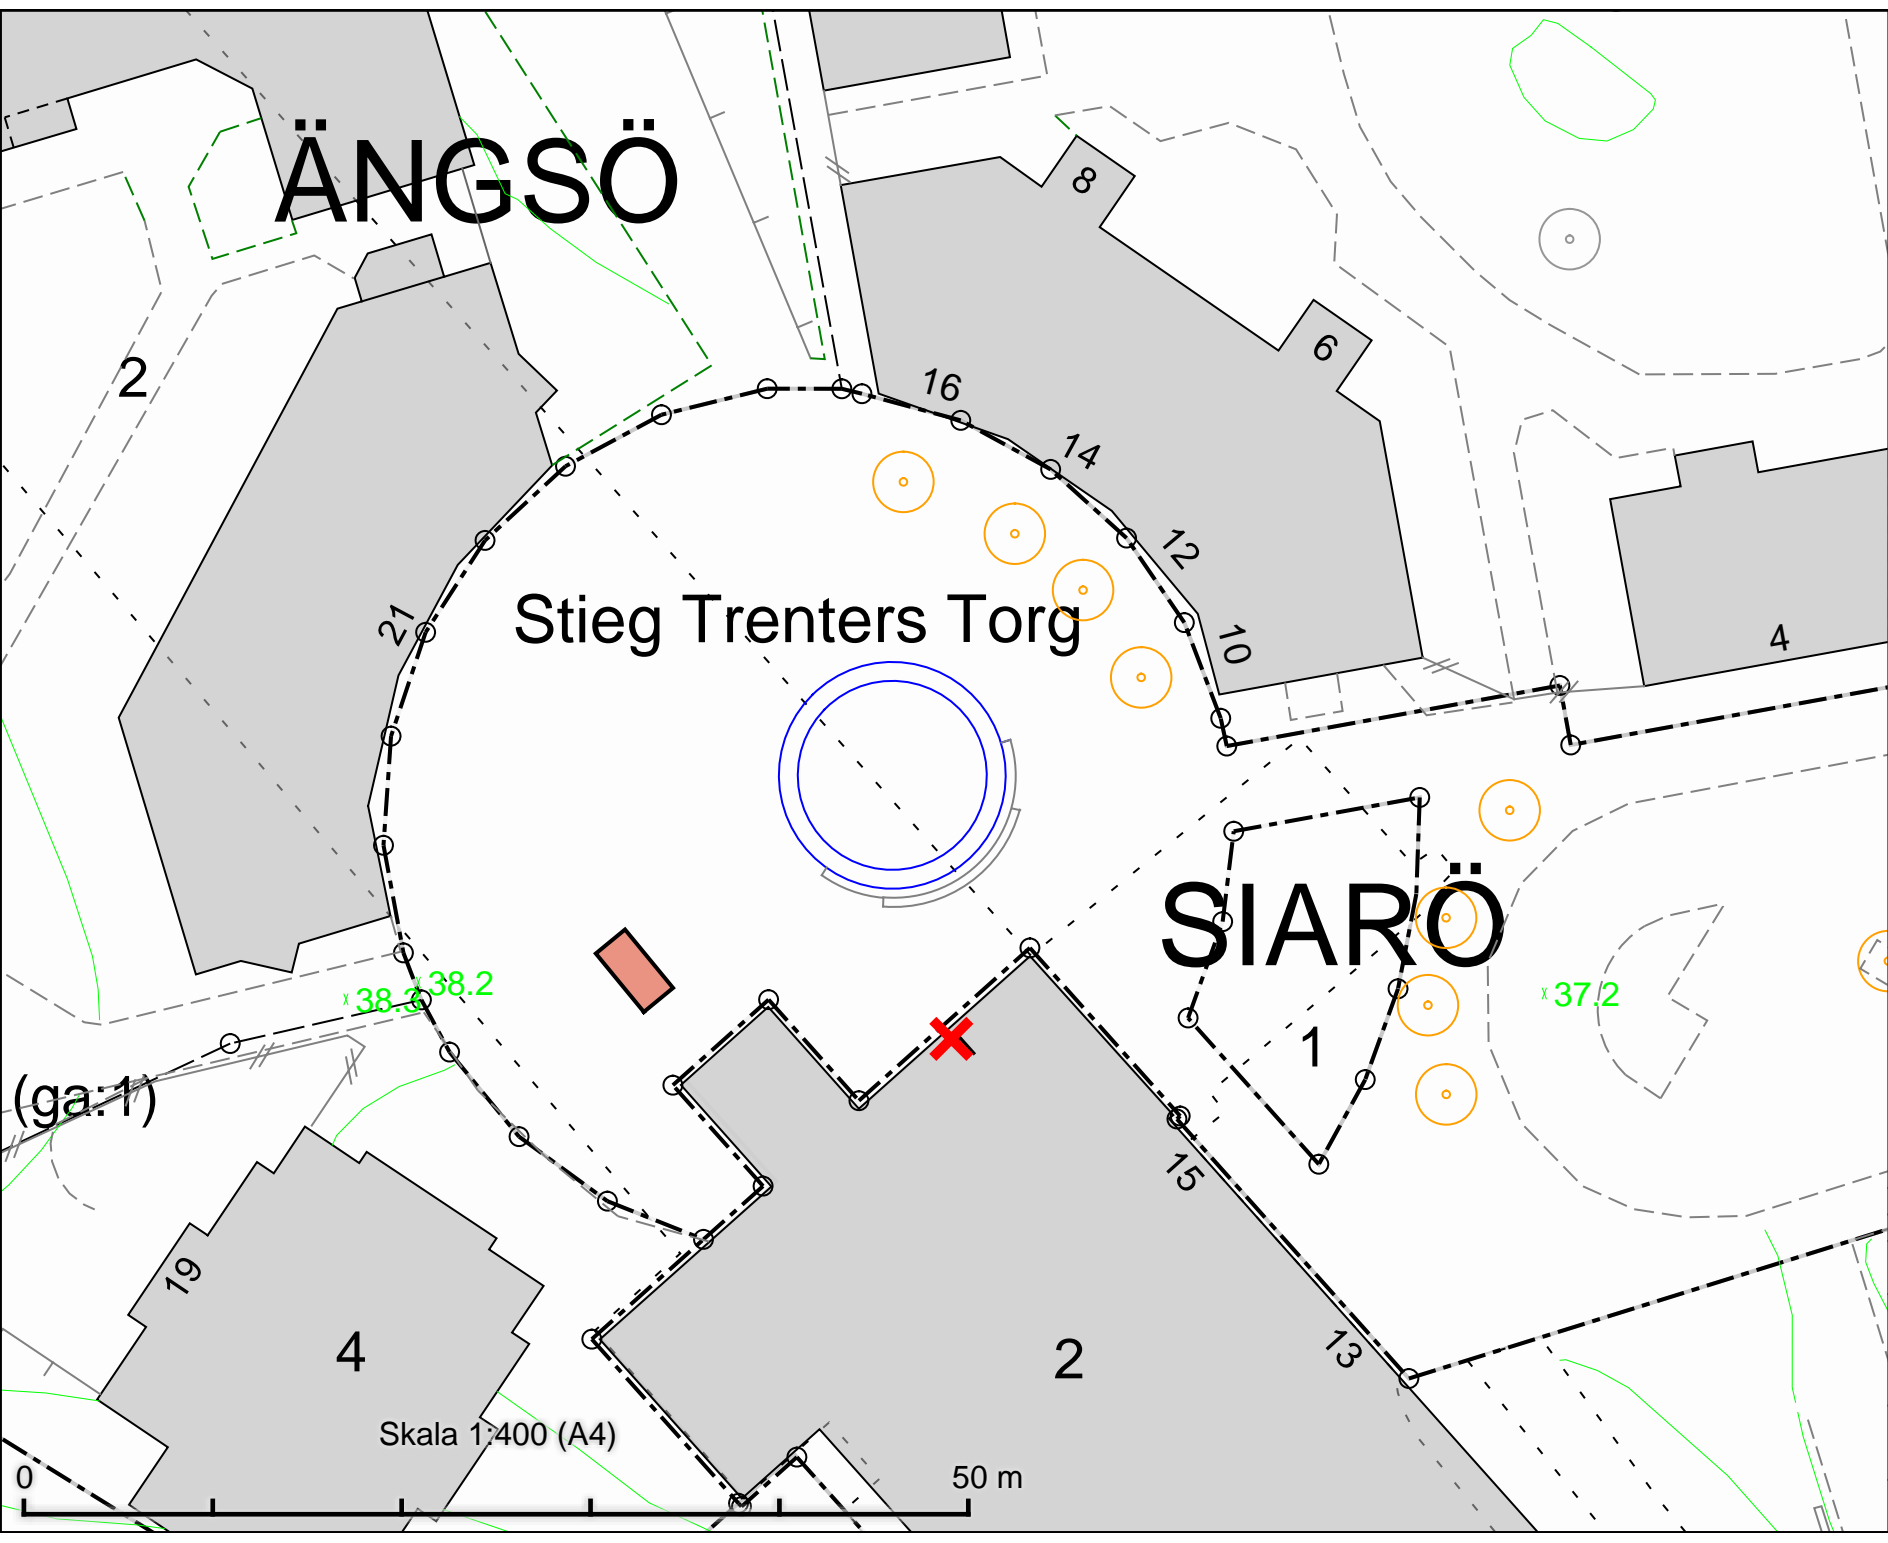

(HANGAREN ga:1)

Skarpnäcks Torg

Skala 1:400 (A4)

50 m

Tillfällig torghandel
Skarpnäcks torg
4 m x 2 m

DATUM:	2021-10-08
REV.DATUM:	
 TRAFIKKONTORET	
Tillfällig torghandel Skarpnäcks torg	
Enligt lokala ordningsföreskrifter för torghandel i Stockholms kommun	
Skala 1:400 A4	Revisering

ÄNGSÖ

Stieg Trenters Torg

SIARÖ

Tillfällig torghandel
Stieg Trenters torg
4 m x 2 m

(ga:1)

Skala 1:400 (A4)

50 m

DATUM: 2021-10-08