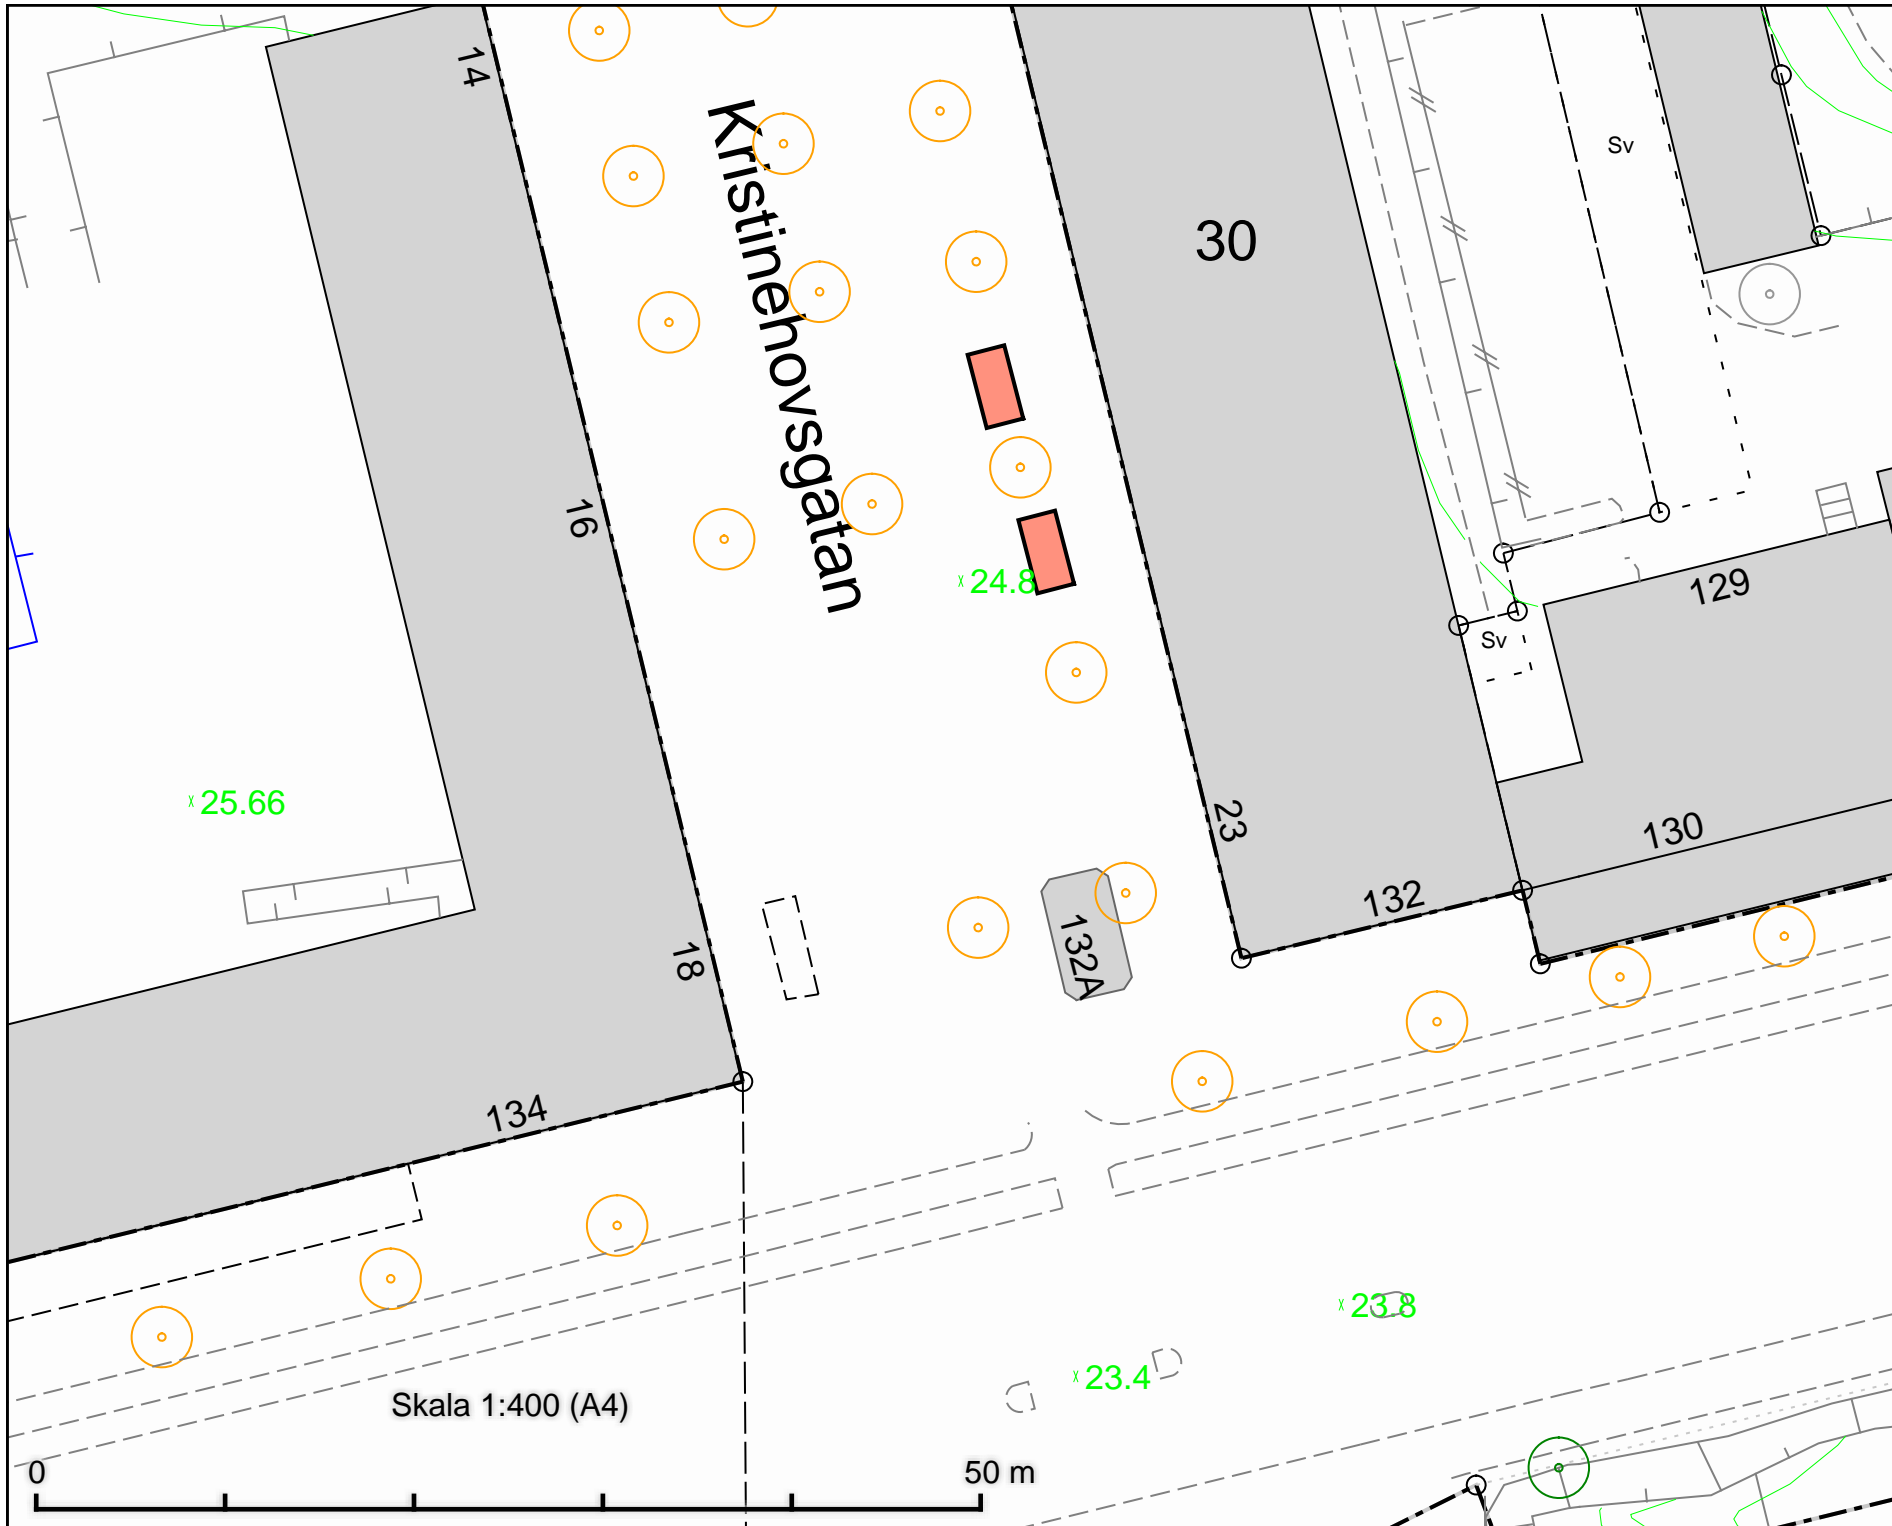

Tillfällig torghandel
Kristinehovsgatan
2 platser à 8 m²

DATUM: 2022-02-23

REV.DATUM:

TRAFIKKONTORET

Tillfällig torghandel
Kristinehovsgatan

Enligt lokala ordningsföreskrifter för
torghandel i Stockholms kommun

Skala 1:400
A4

Revisering