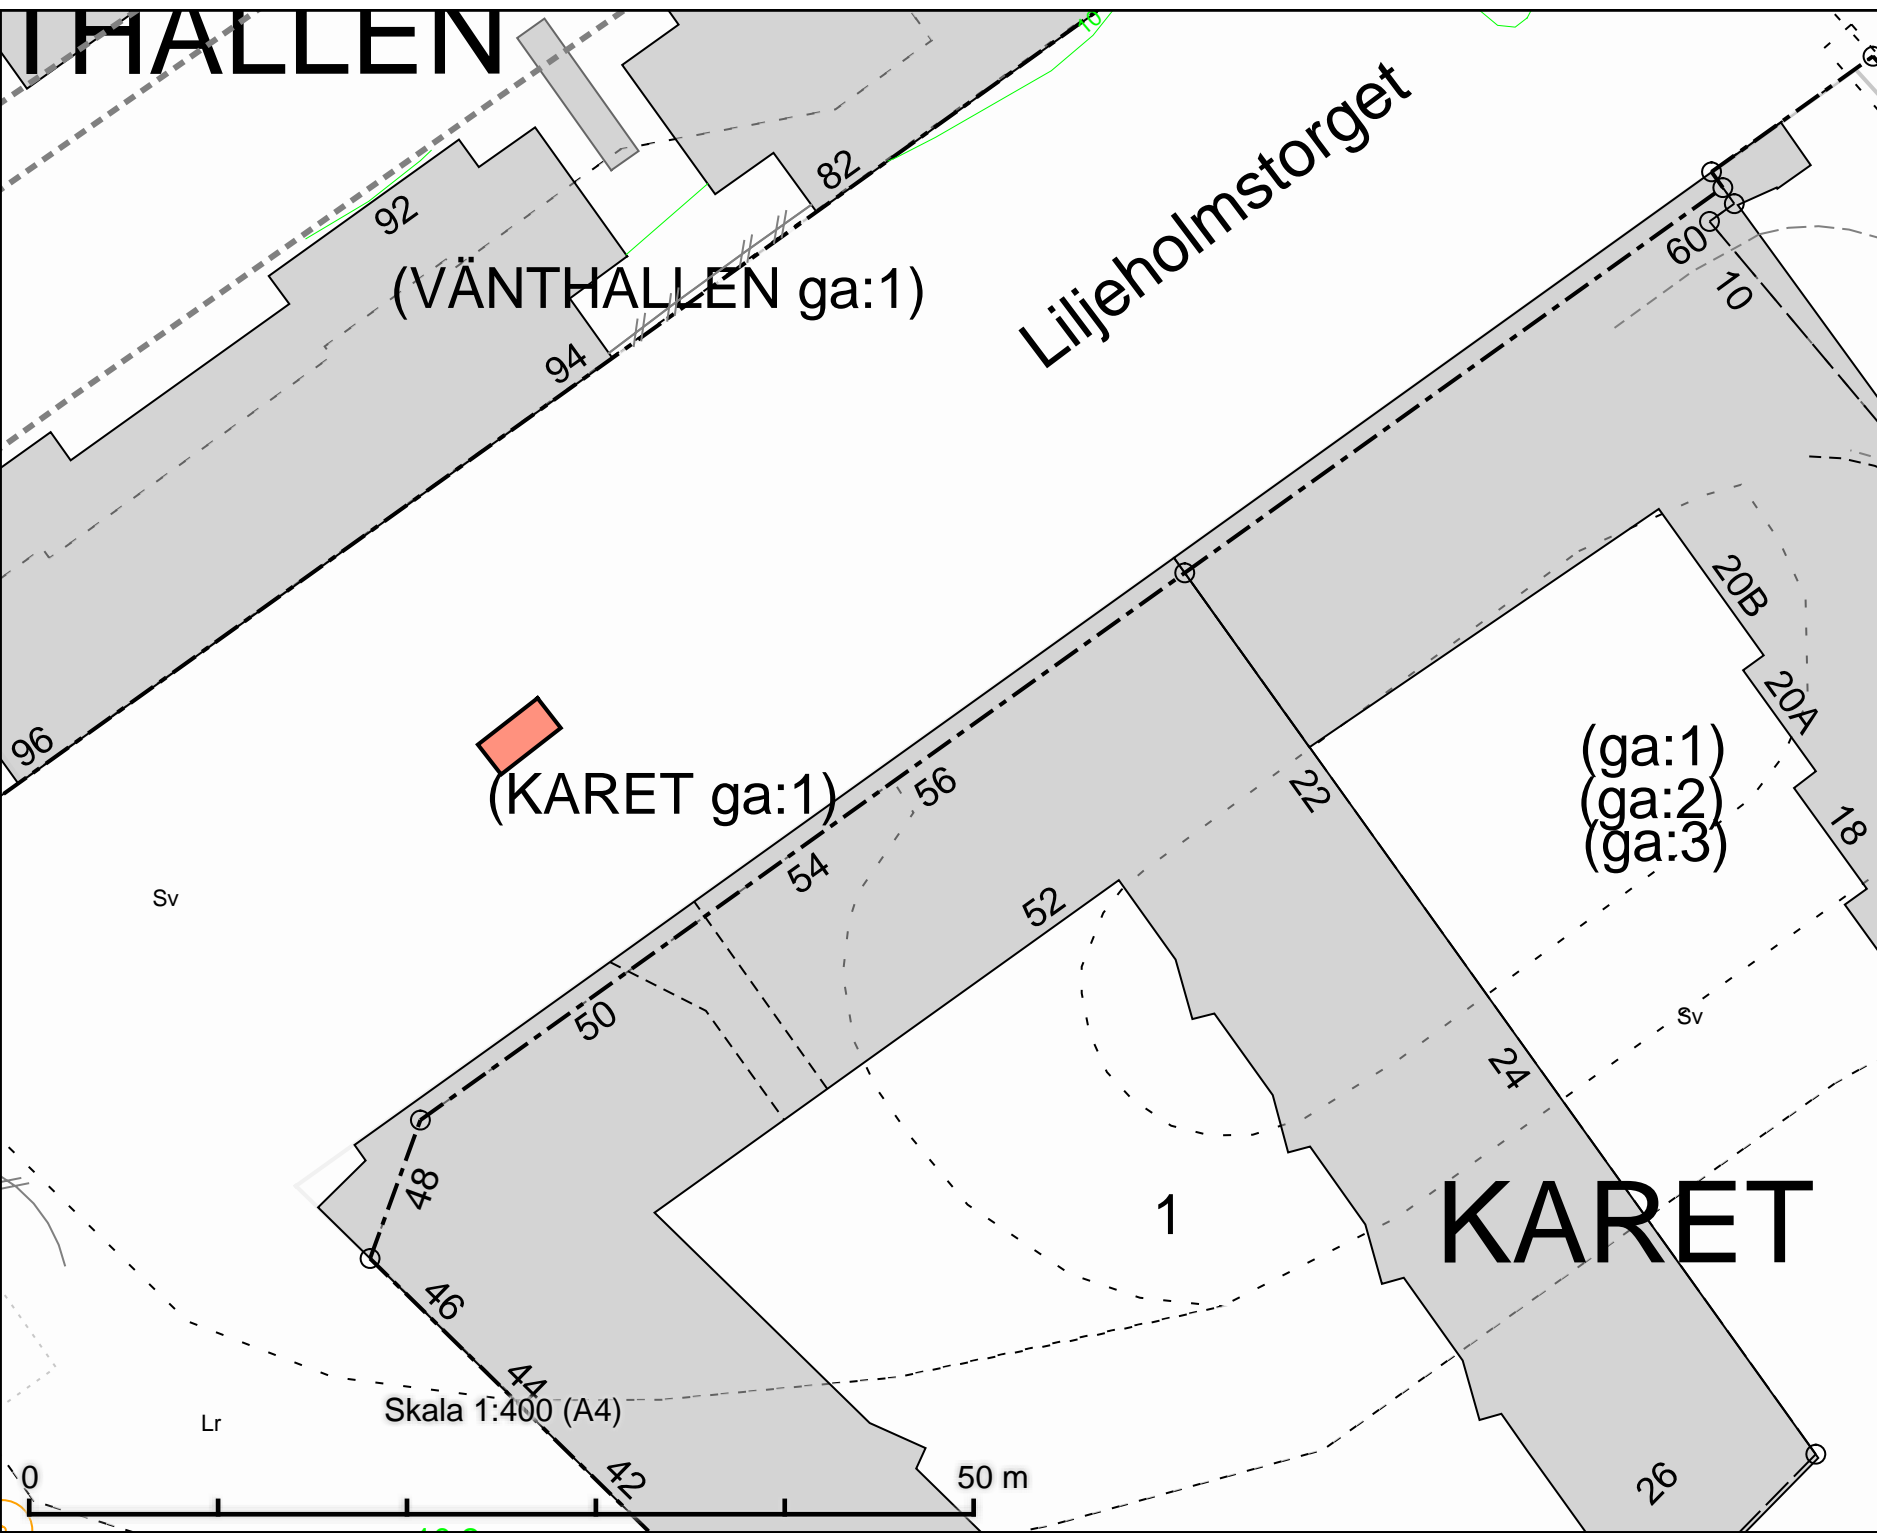

x 36.6

Tillfällig torghandel
Lagaplan
4 m x 2 m

AREN

Skala 1:400 (A4)

Lillåvägen

DATUM:	2021-10-07
REV.DATUM:	
 TRAFIKKONTORET	
Tillfällig torghandel Lagaplan	
Enligt lokala ordningsföreskrifter för torghandel i Stockholms kommun	
Skala 1:400 A4	Revisering