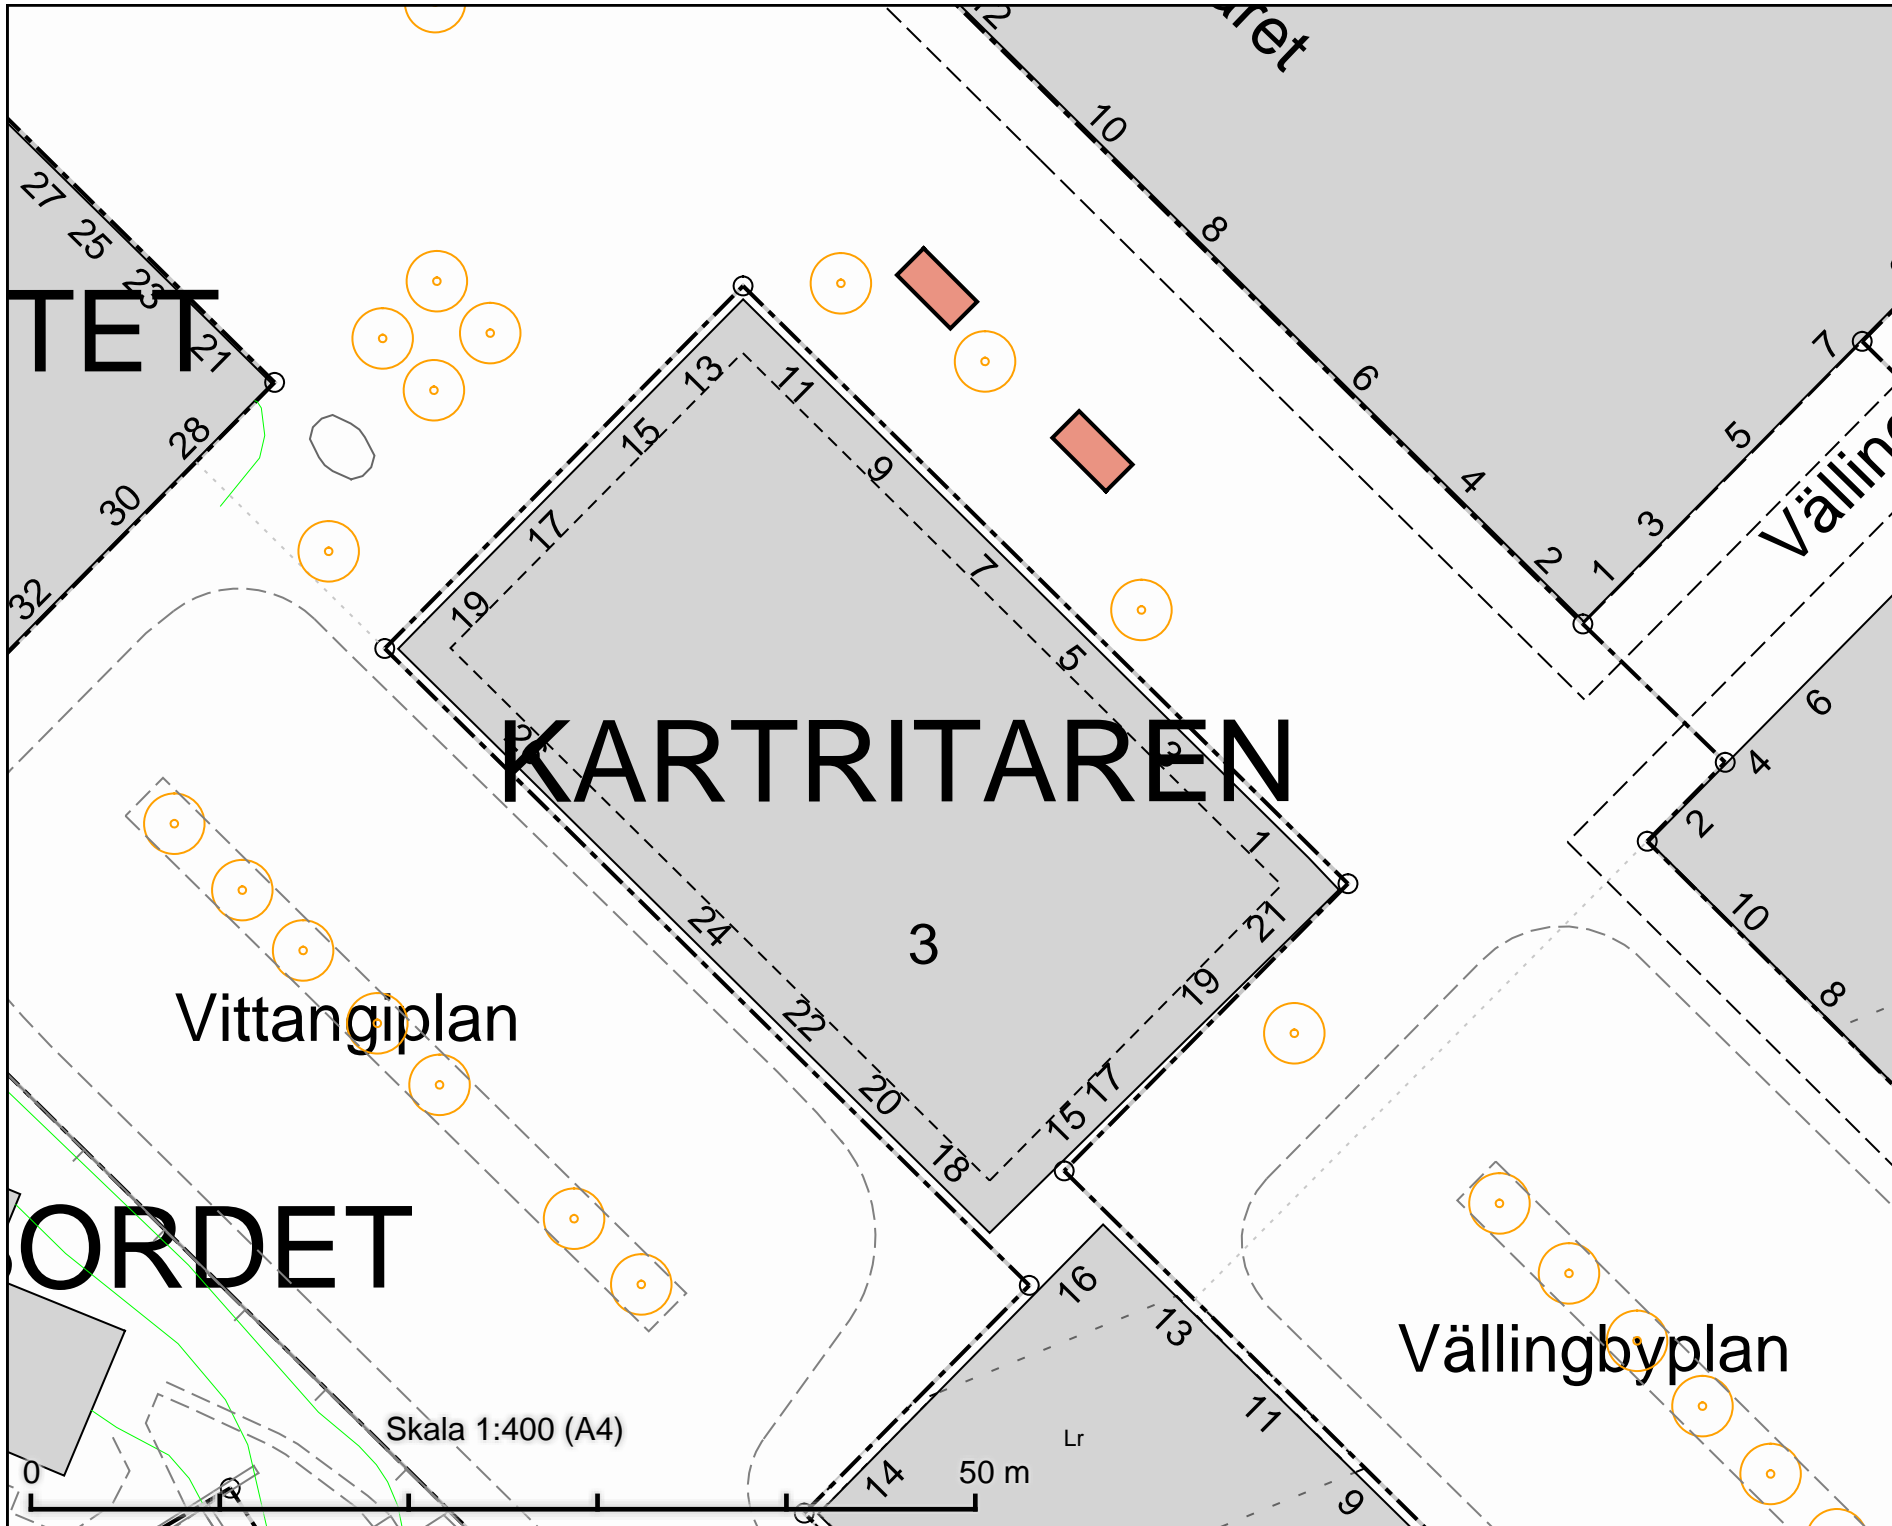

Tillfällig torghandel
Vällingbyplan
2 platser à 8 m²

DATUM: 2021-10-08

REV.DATUM:

Tillfällig torghandel
Vällingbyplan

Enligt lokala ordningsföreskrifter för
torghandel i Stockholms kommun

Skala 1:400
A4

Skala 1:400 (A4)

50 m