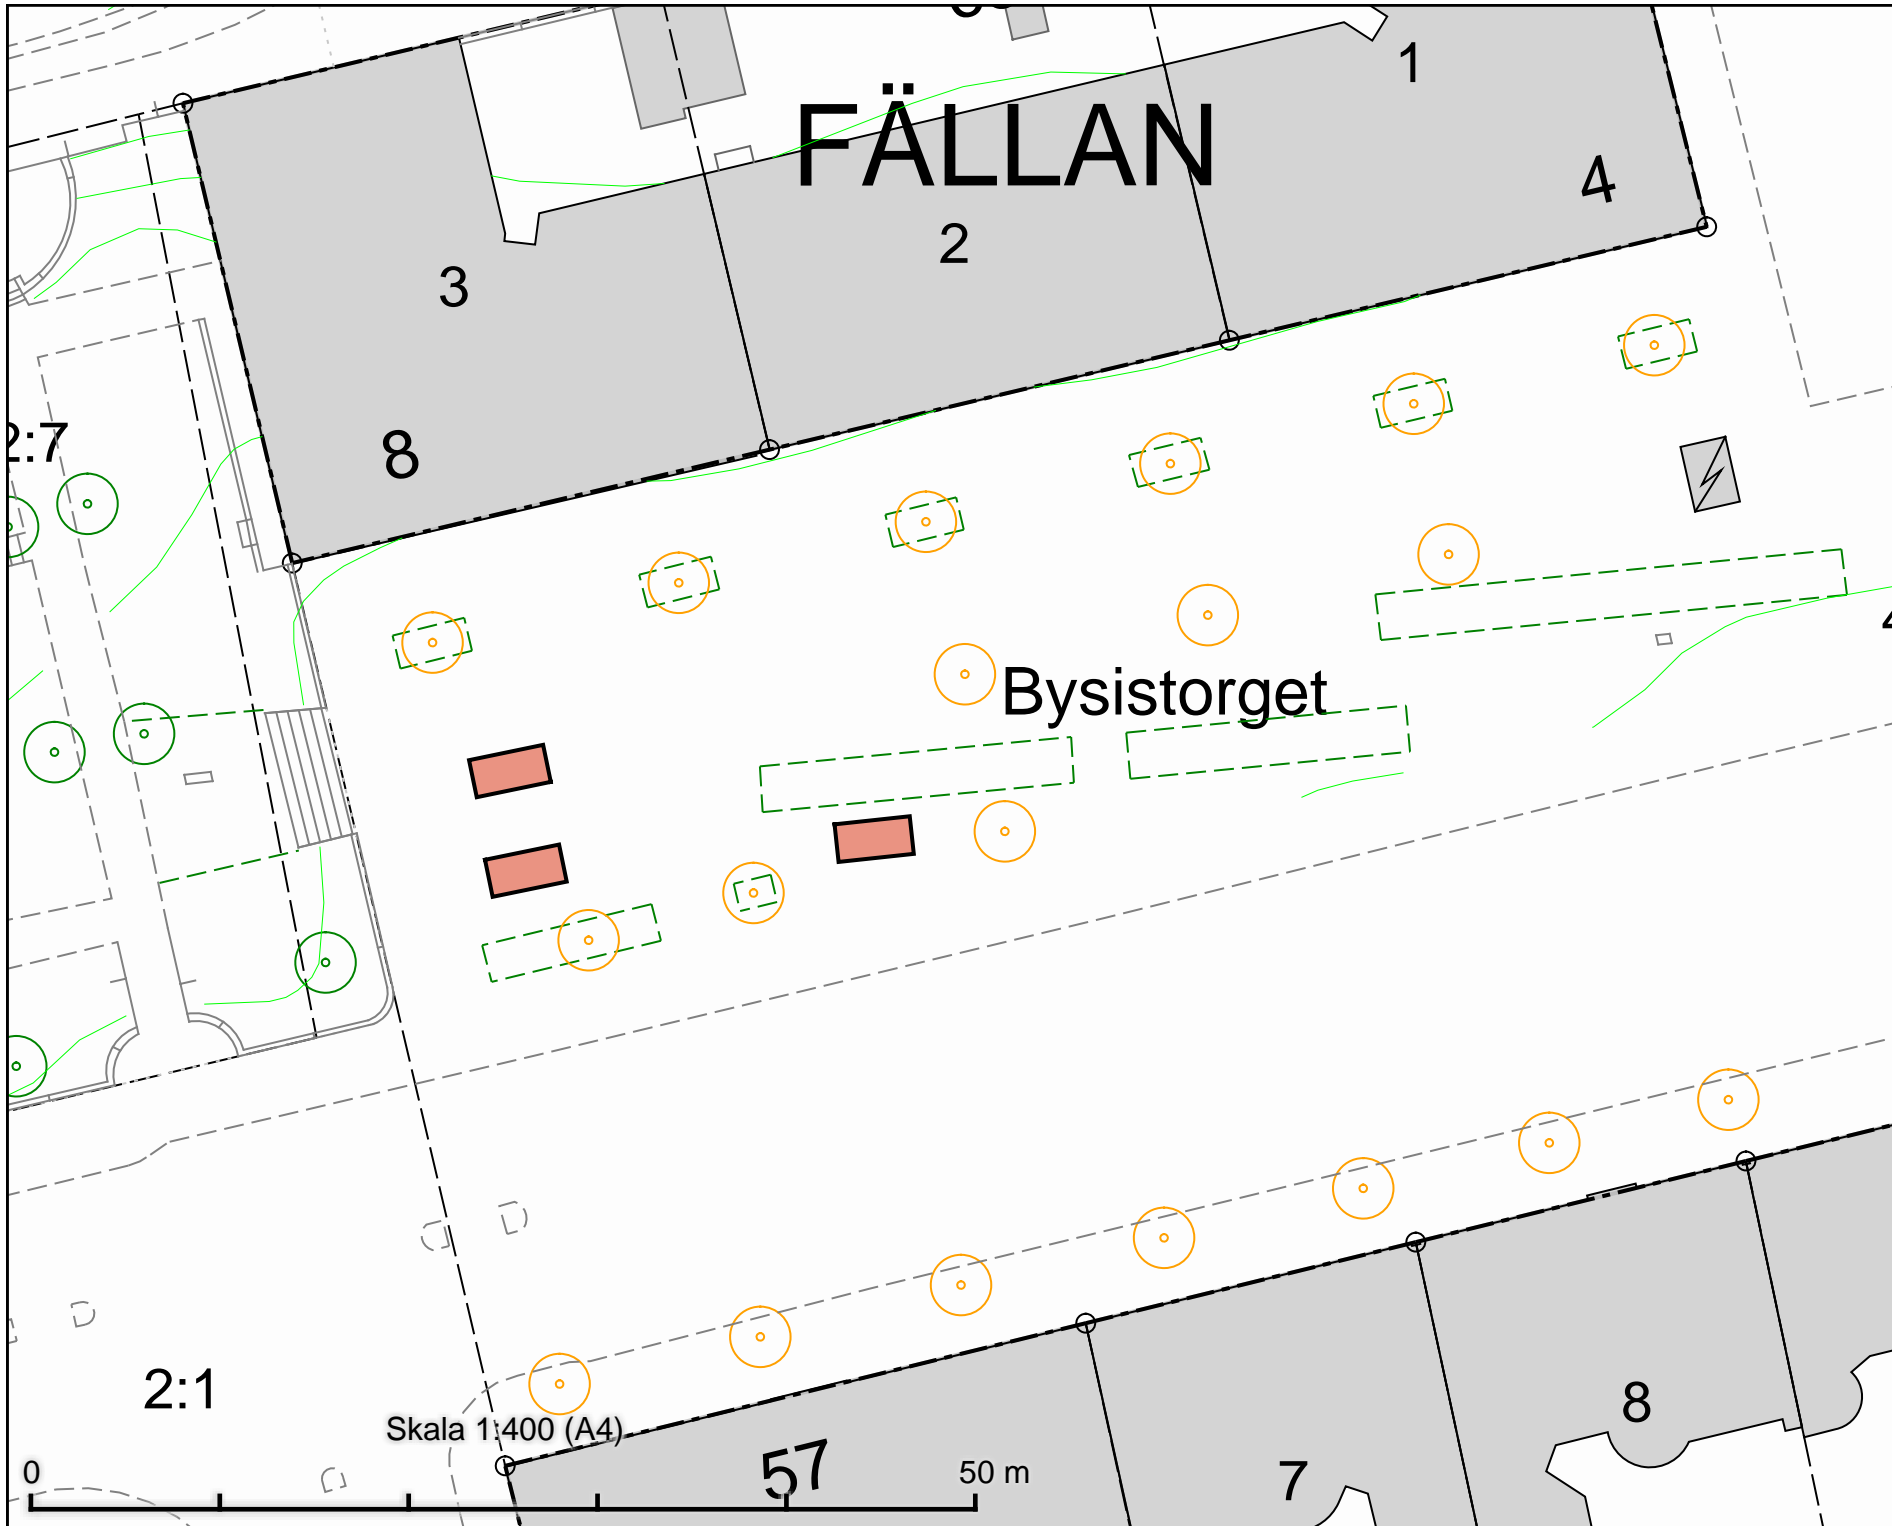

FÄLLAN

Bysistorget

Tillfällig torghandel
Bysistorget
3 platser à 8 m²

DATUM:	2021-09-09
REV.DATUM:	
TRAFIKKONTORET	
Tillfällig torghandel Bysistorget	
Enligt lokala ordningsföreskrifter för torghandel i Stockholms kommun	
Skala 1:400 A4	Revisering

Skala 1:400 (A4)

50 m

2:1

57

7

8

3

2

1

4

8

2:7

4