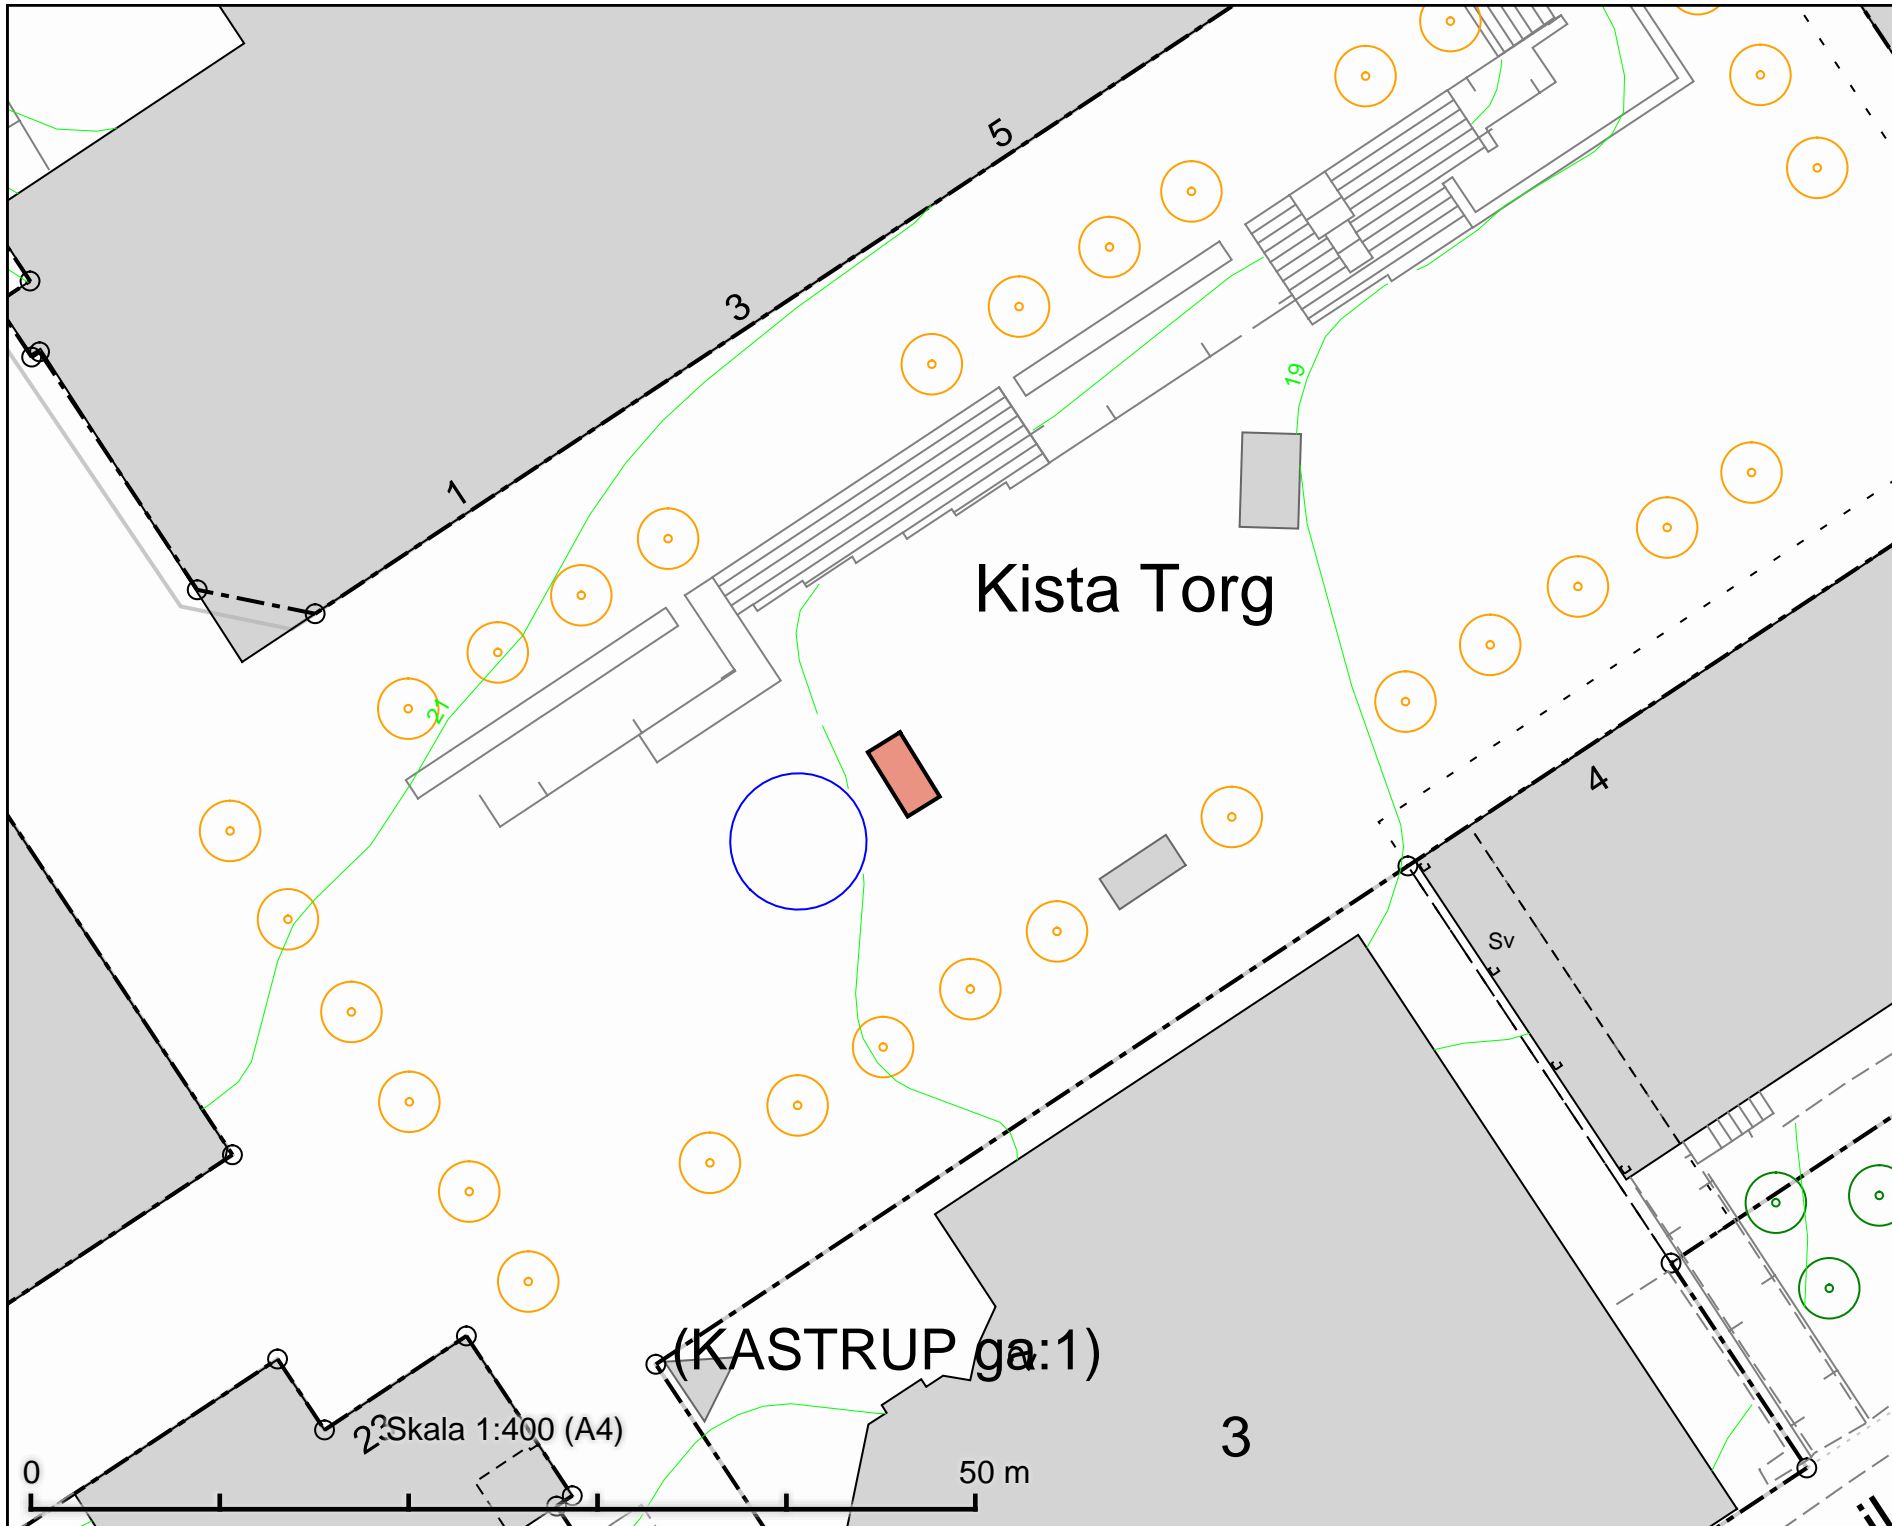

Tillfällig torghandel
 Kista torg
 4 m x 2 m

Kista Torg

0 50 m
 Skala 1:400 (A4)

(KASTRUP ga:1)

DATUM:	2021-10-07
REV.DATUM:	
 TRAFIKKONTORET	
Tillfällig torghandel Kista torg	
Enligt lokala ordningsföreskrifter för torghandel i Stockholms kommun	
Skala 1:400 A4	Revisering