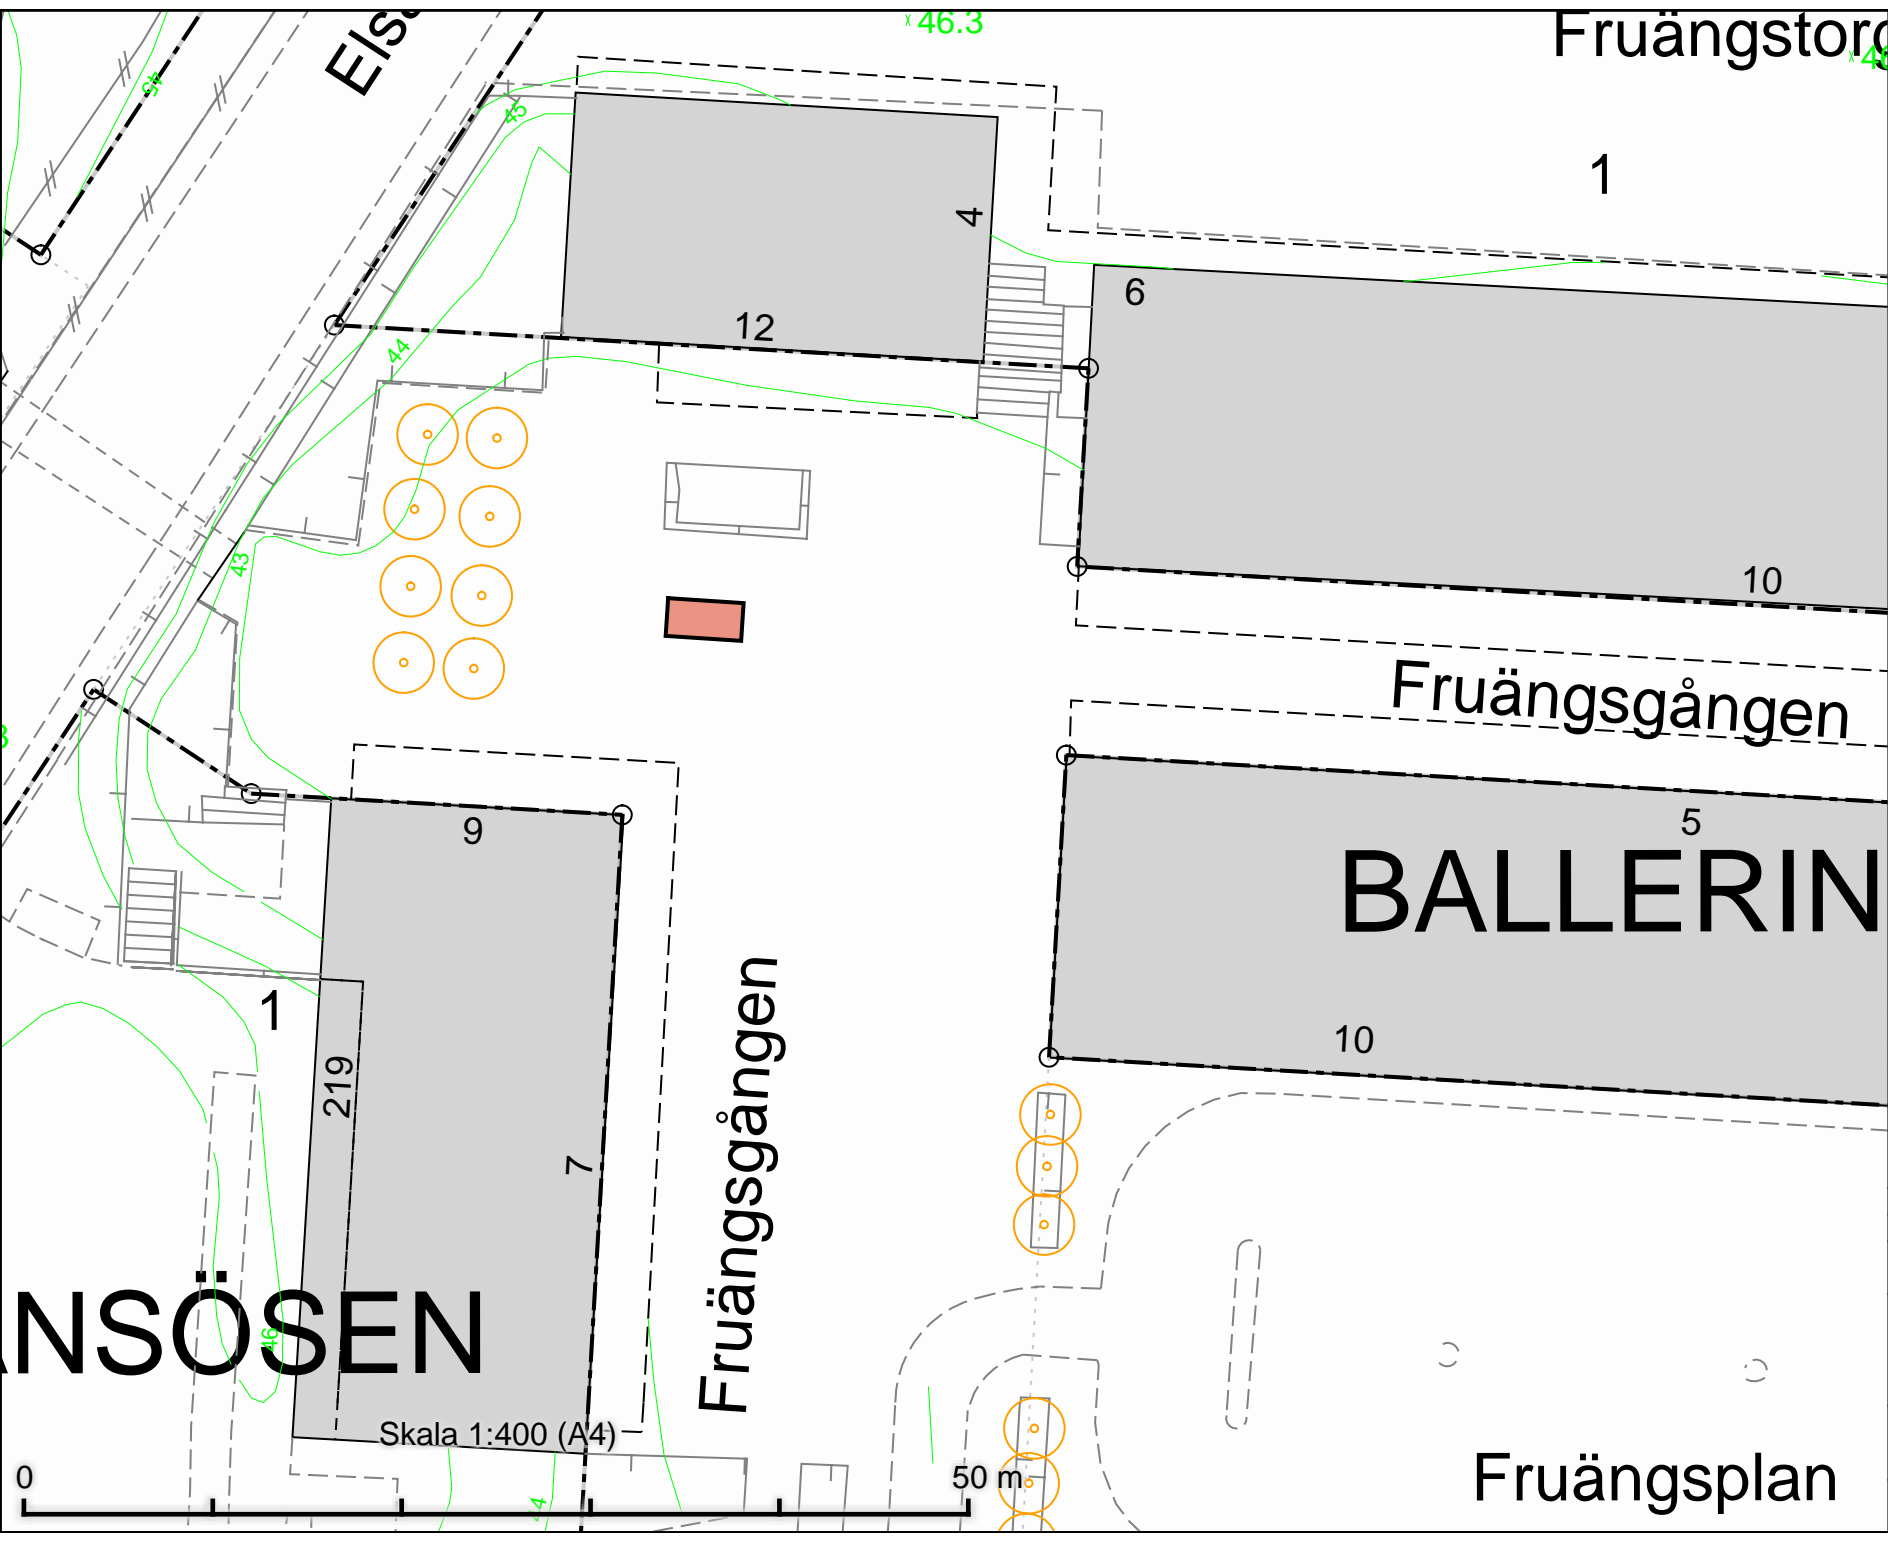

NSÖSEN

Els

Fruängstorget

Fruängsgången

Fruängsgången

BALLERIN

Skala 1:400 (A4)

50 m

Fruängsplan

Tillfällig torghandel
Fruängsgången
4 m x 2 m

DATUM:	2021-10-07
REV.DATUM:	
TRAFIKKONTORET	
Tillfällig torghandel Fruängsgången	
Enligt lokala ordningsföreskrifter för torghandel i Stockholms kommun	
Skala 1:400 A4	Revisare