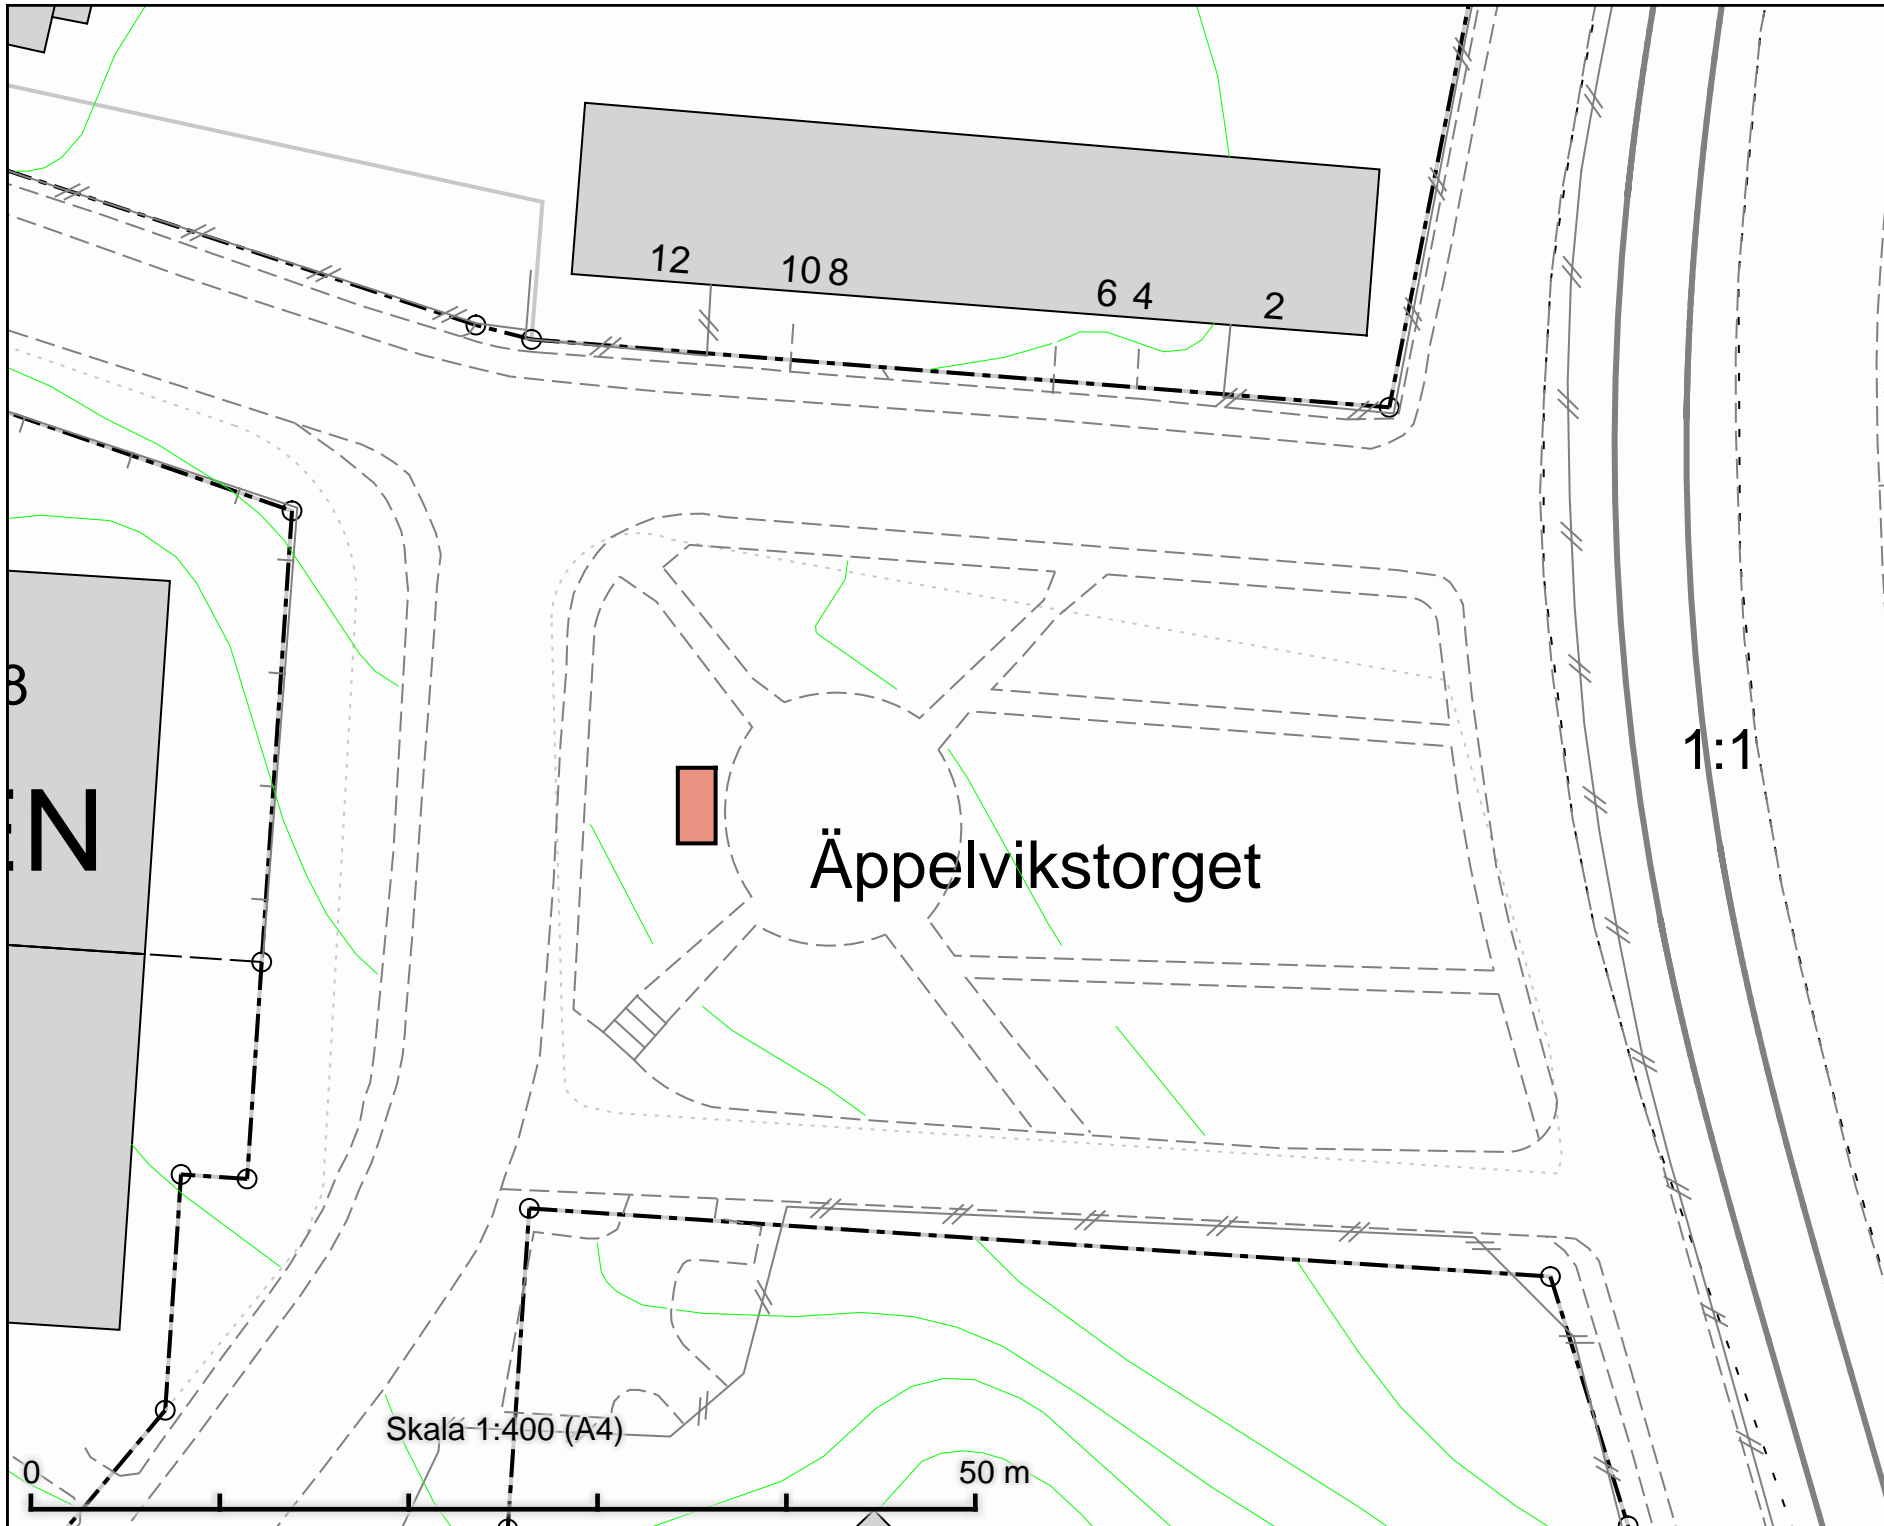

Tillfällig torghandel
Äppelvikstorget
4 m x 2 m

1:1

Äppelvikstorget

Skala 1:400 (A4)

50 m

DATUM:	2021-11-19
REV.DATUM:	
TRAFIKKONTORET	
Tillfällig torghandel Äppelvikstorget	
Enligt lokala ordningsföreskrifter för torghandel i Stockholms kommun	
Skala 1:400 A4	Revisering