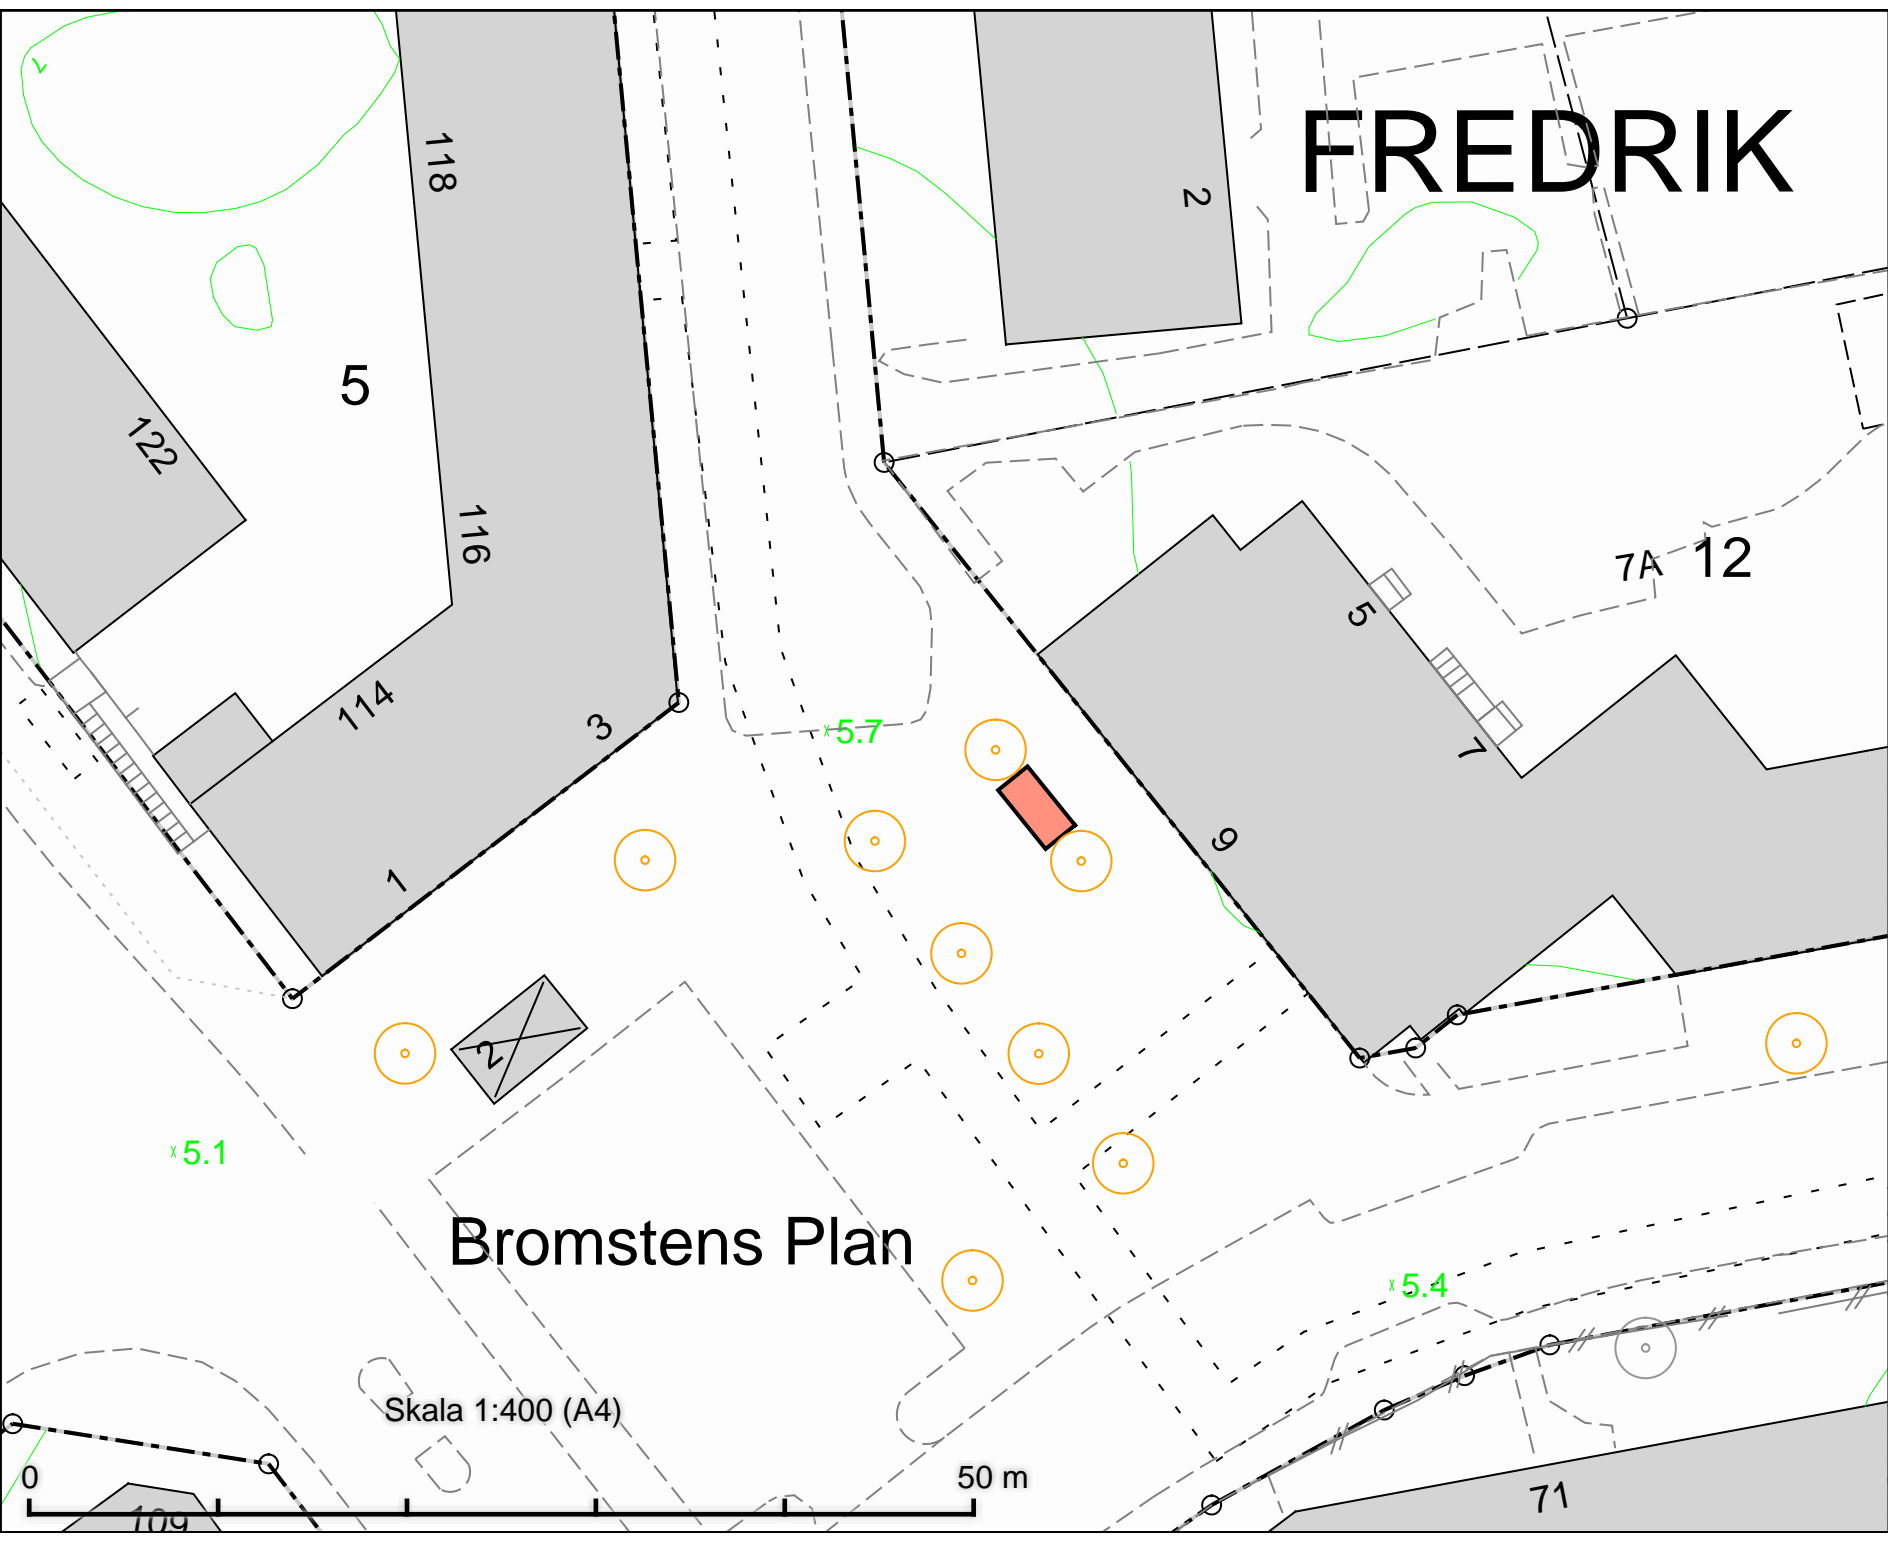

FREDRIK

Tillfällig torghandel
Bromstens plan

Bromstens Plan

Skala 1:400 (A4)

50 m

DATUM:	2022-02-23
REV.DATUM:	
TRAFIKKONTORET	
Tillfällig torghandel Bromstens plan	
Enligt lokala ordningsföreskrifter för torghandel i Stockholms kommun	
Skala 1:400 A4	Revisör