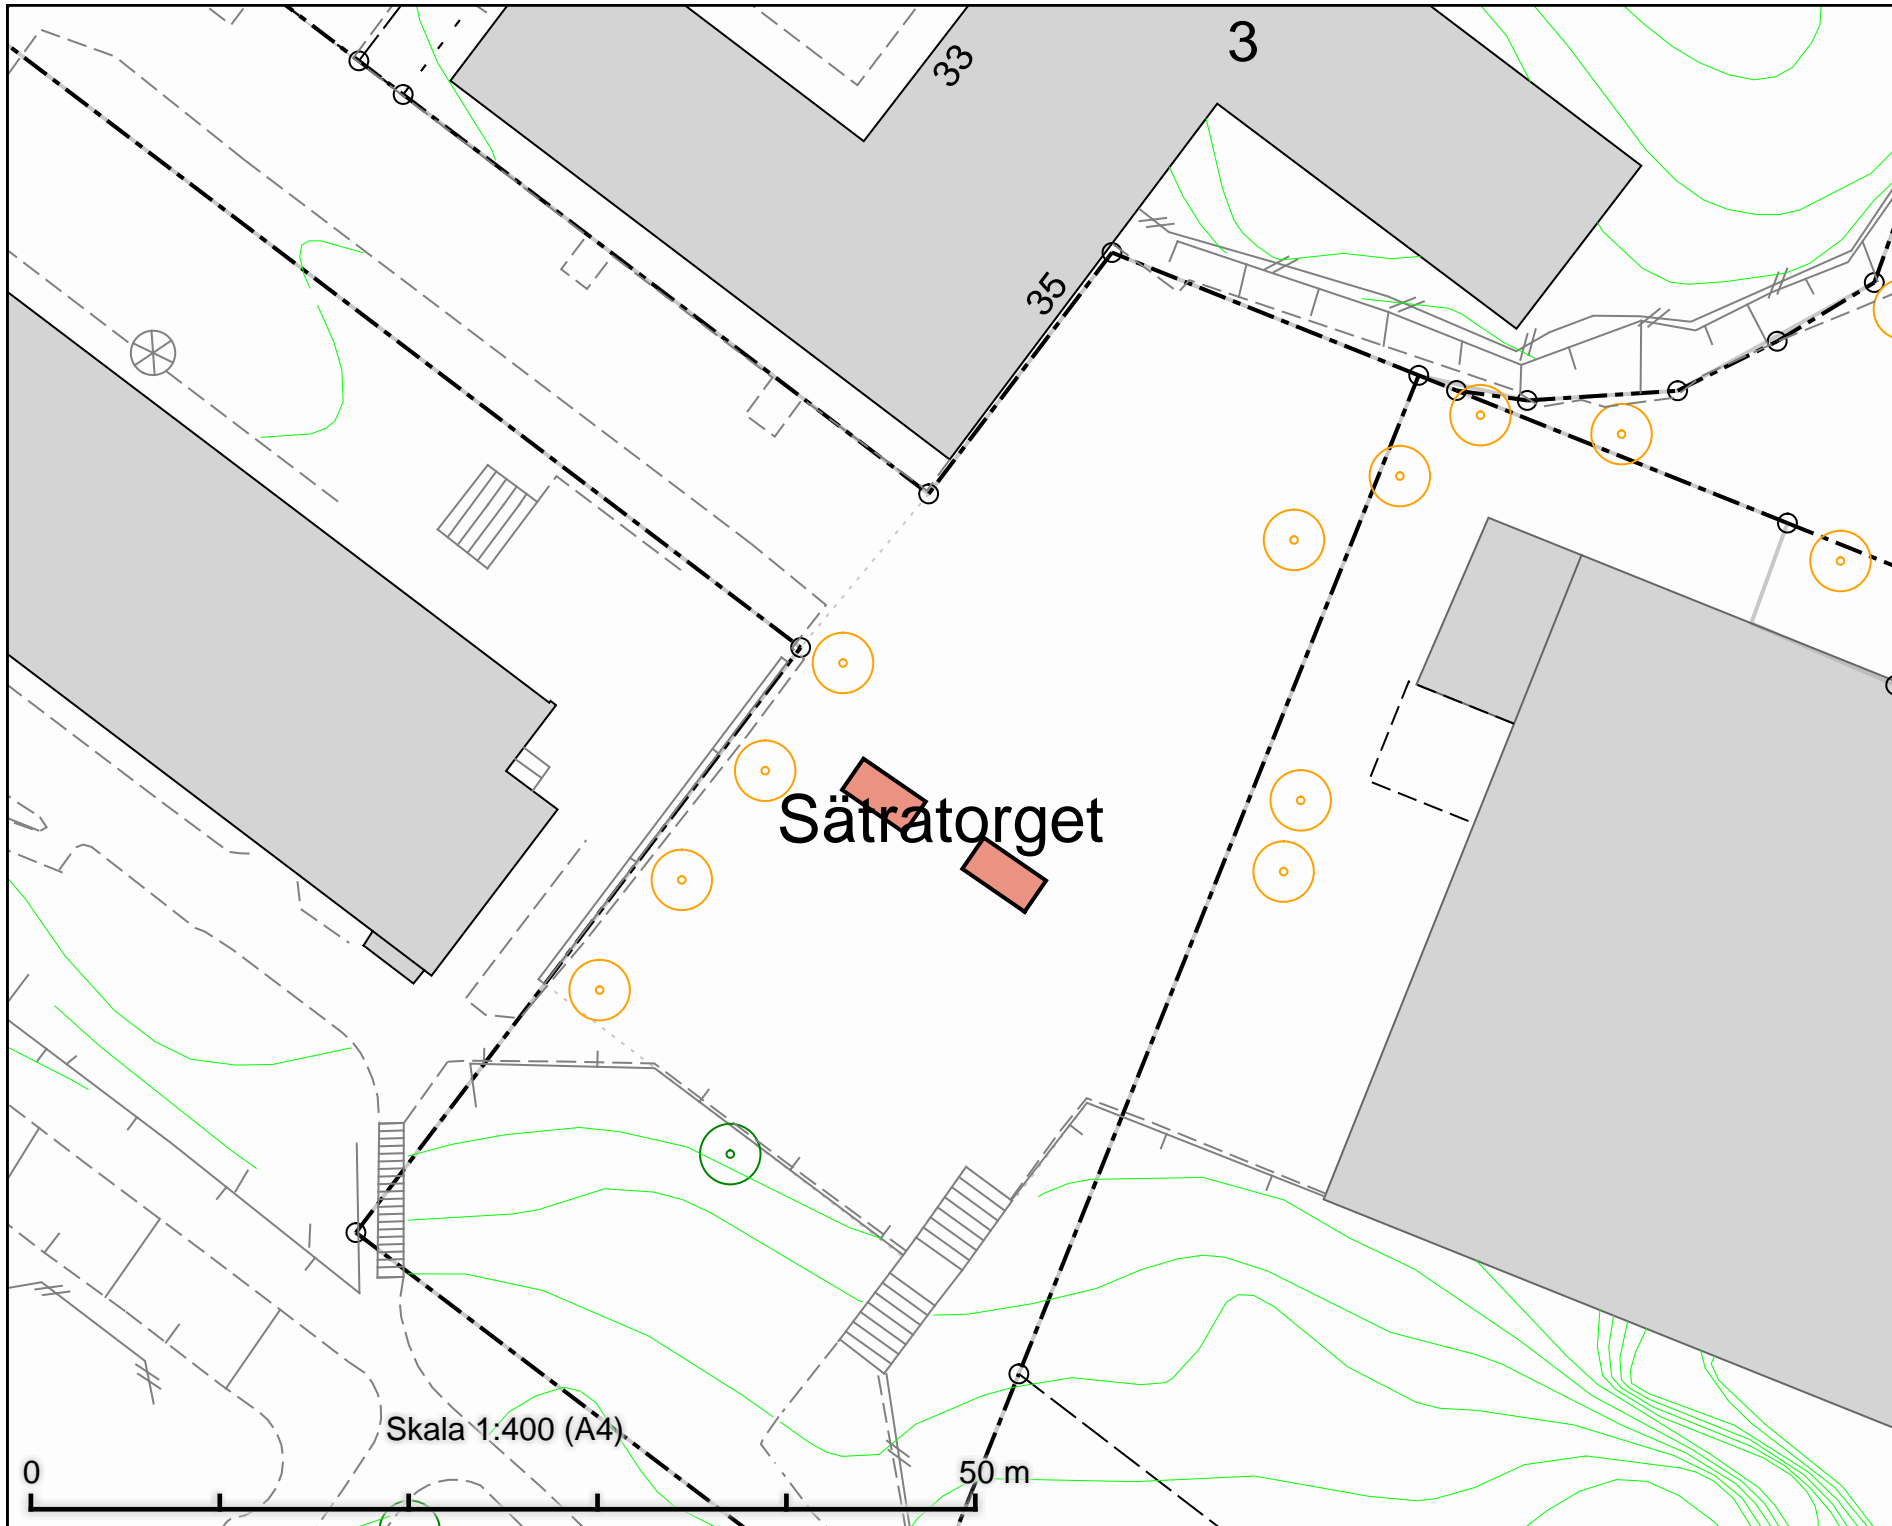

Tillfällig torghandel
Säturatorget
2 platser à 8 m²

DATUM: 2021-10-07

REV.DATUM:

TRAFIKKONTORET

Tillfällig torghandel
Säturatorget

Enligt lokala ordningsföreskrifter för
torghandel i Stockholms kommun

Skala 1:400
A4

Revidering