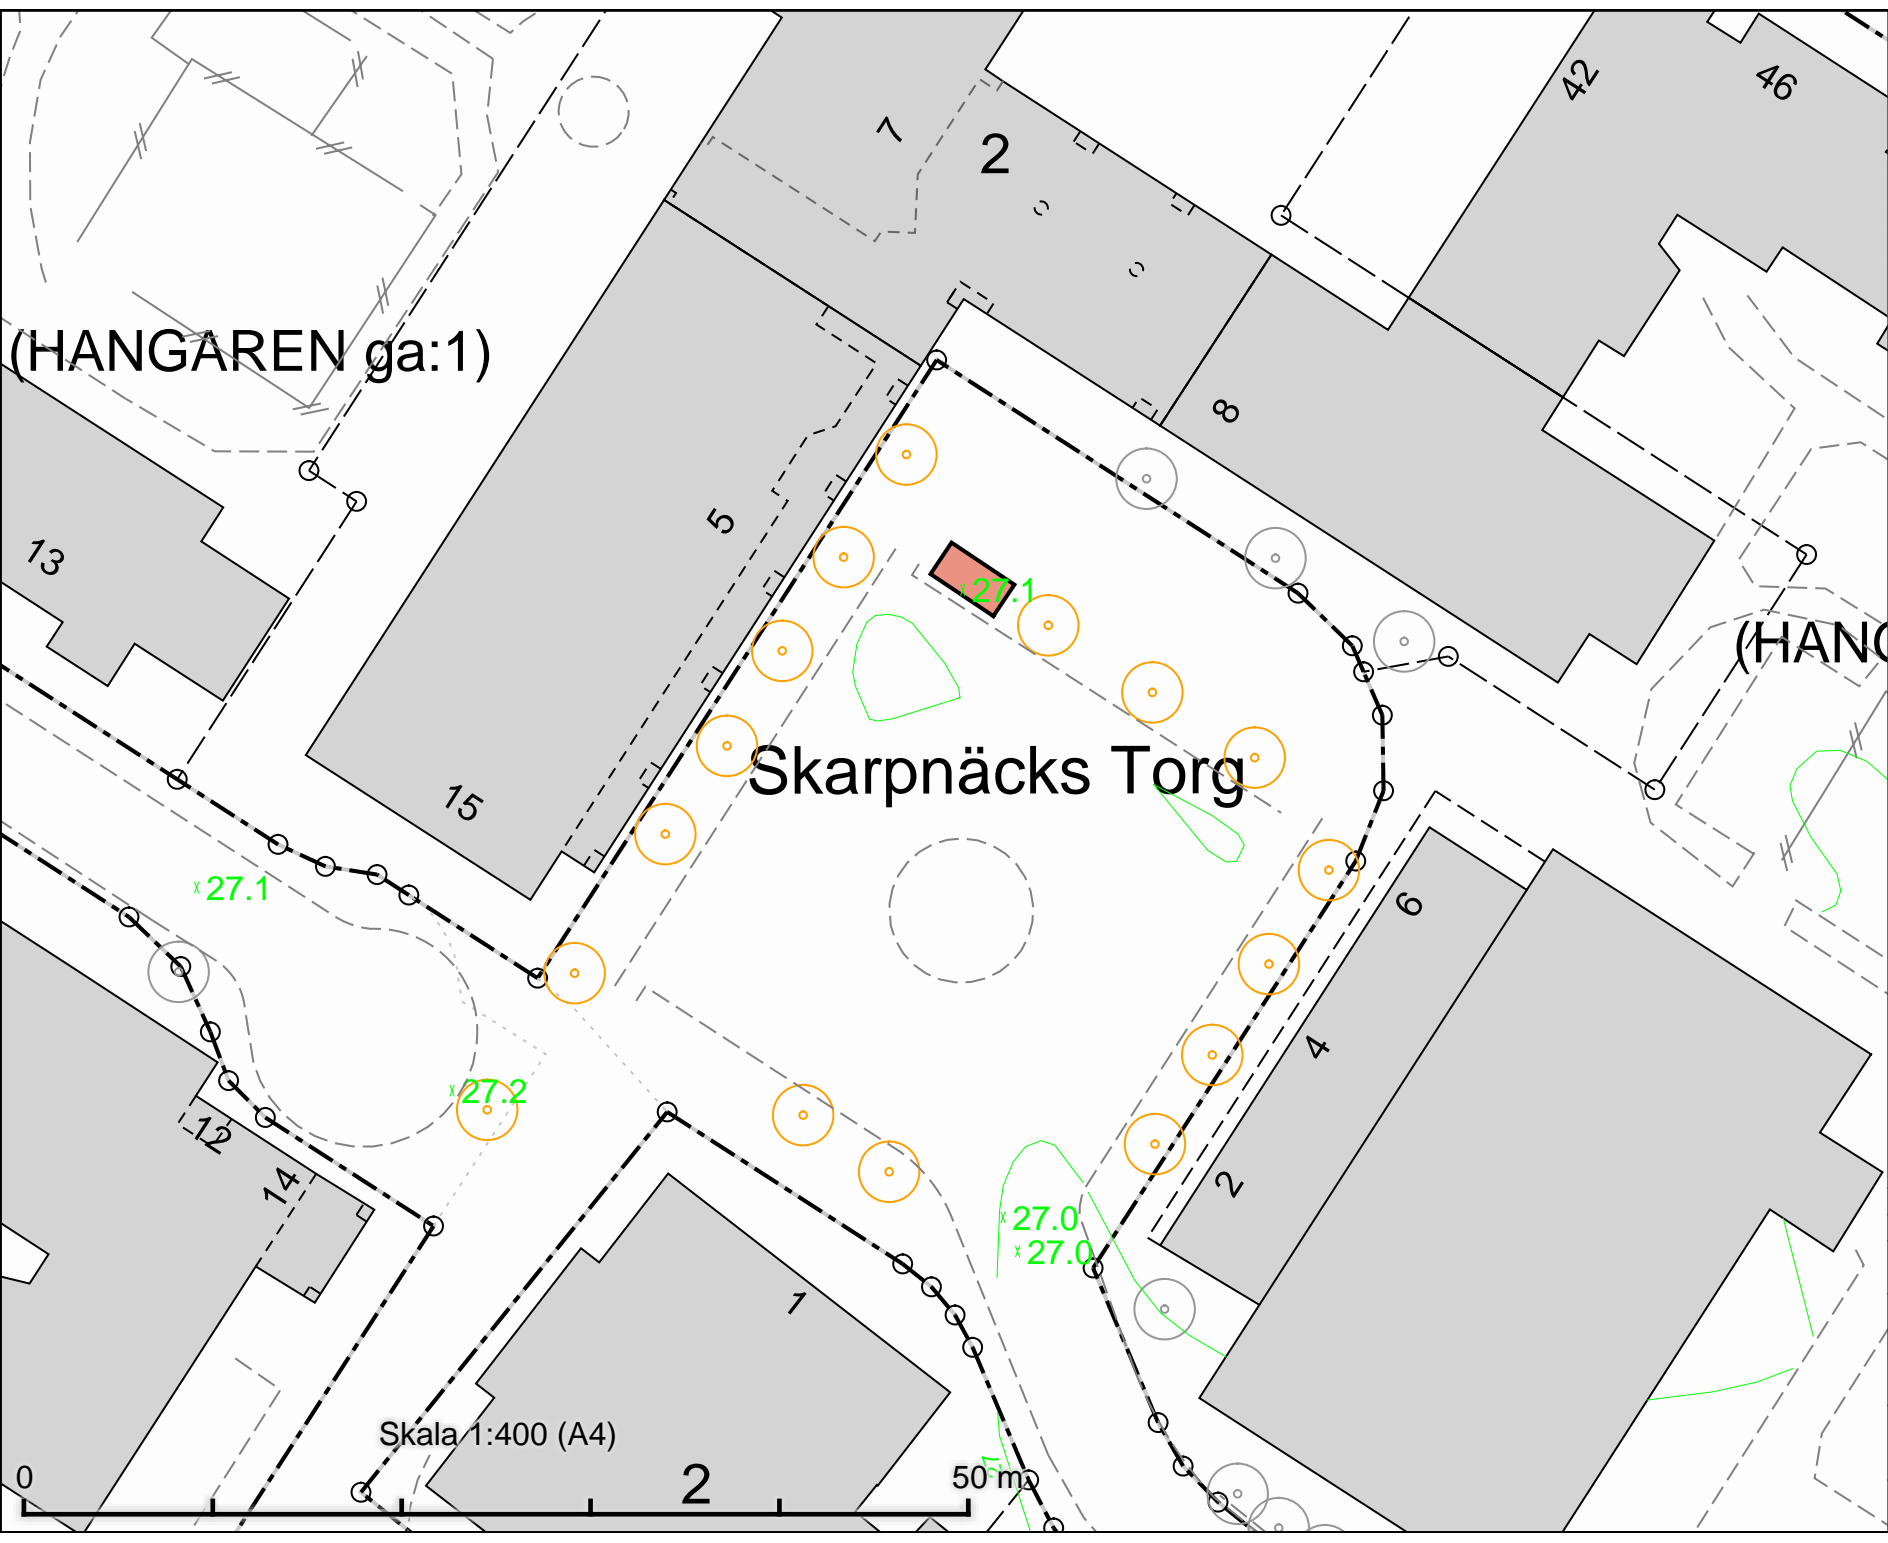

(HANGAREN ga:1)

Skarpnäcks Torg

Skala 1:400 (A4)

50 m

Tillfällig torghandel
Skarpnäcks torg
4 m x 2 m

DATUM:	2021-10-08
REV.DATUM:	
TRAFIKKONTORET	
Tillfällig torghandel Skarpnäcks torg	
Enligt lokala ordningsföreskrifter för torghandel i Stockholms kommun	
Skala 1:400 A4	Revisering