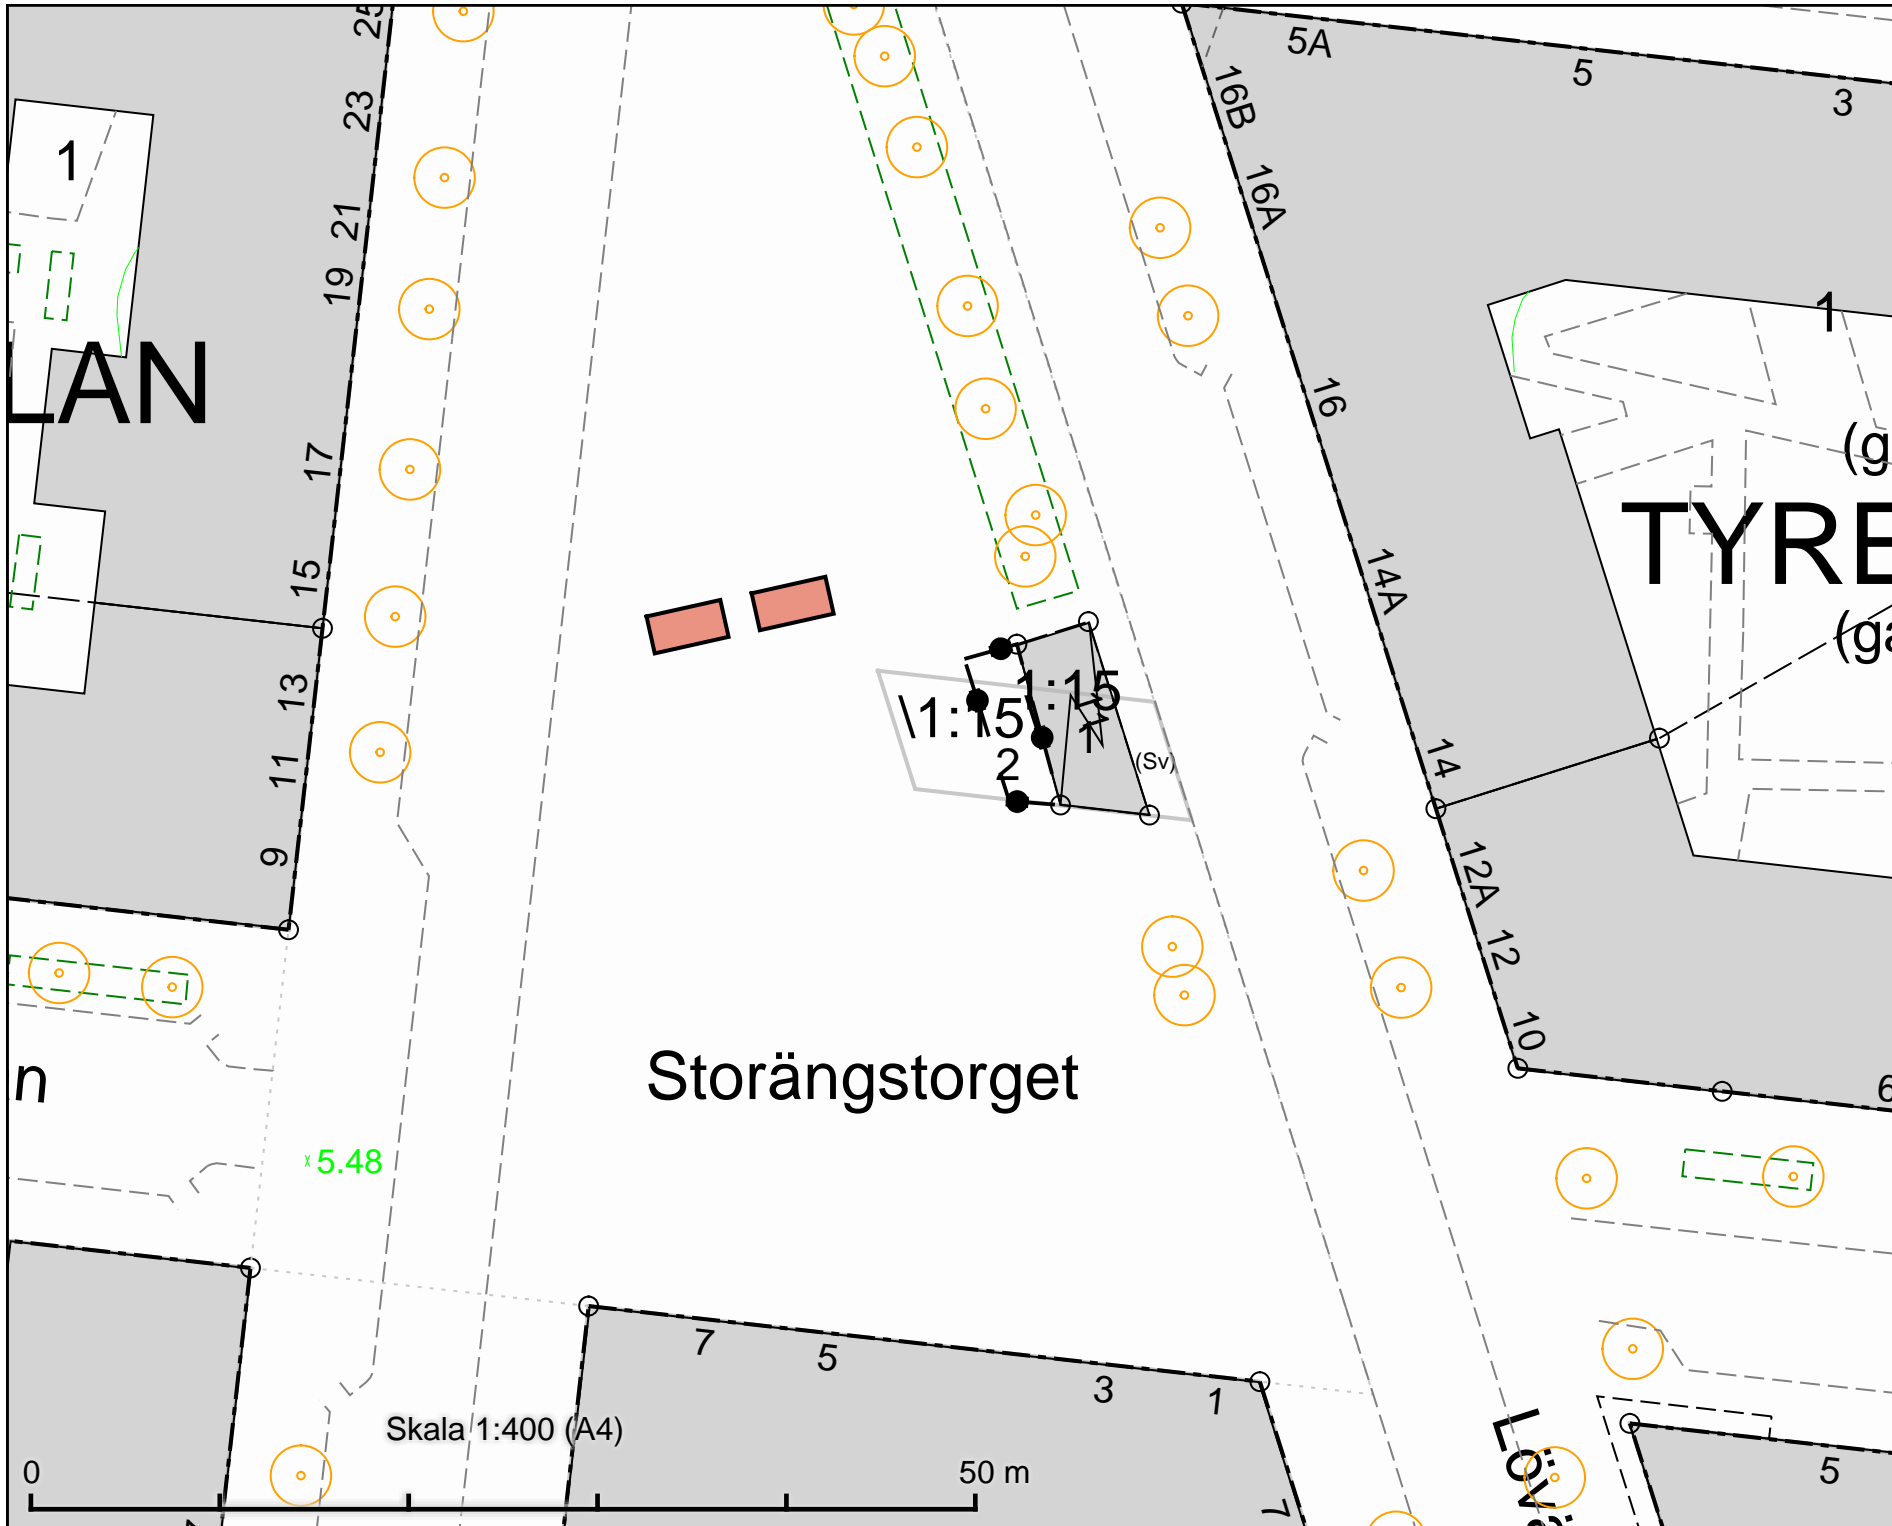

Tillfällig torghandel
Storängstorget
2 platser à 8 m²

TYRE

Storängstorget

Skala 1:400 (A4)

50 m

DATUM: 2021-10-08

REV.DATUM:

TRAFIKKONTORET

Tillfällig torghandel
Storängstorget

Enligt lokala ordningsföreskrifter för
torghandel i Stockholms kommun

Skala 1:400
A4

Revisering