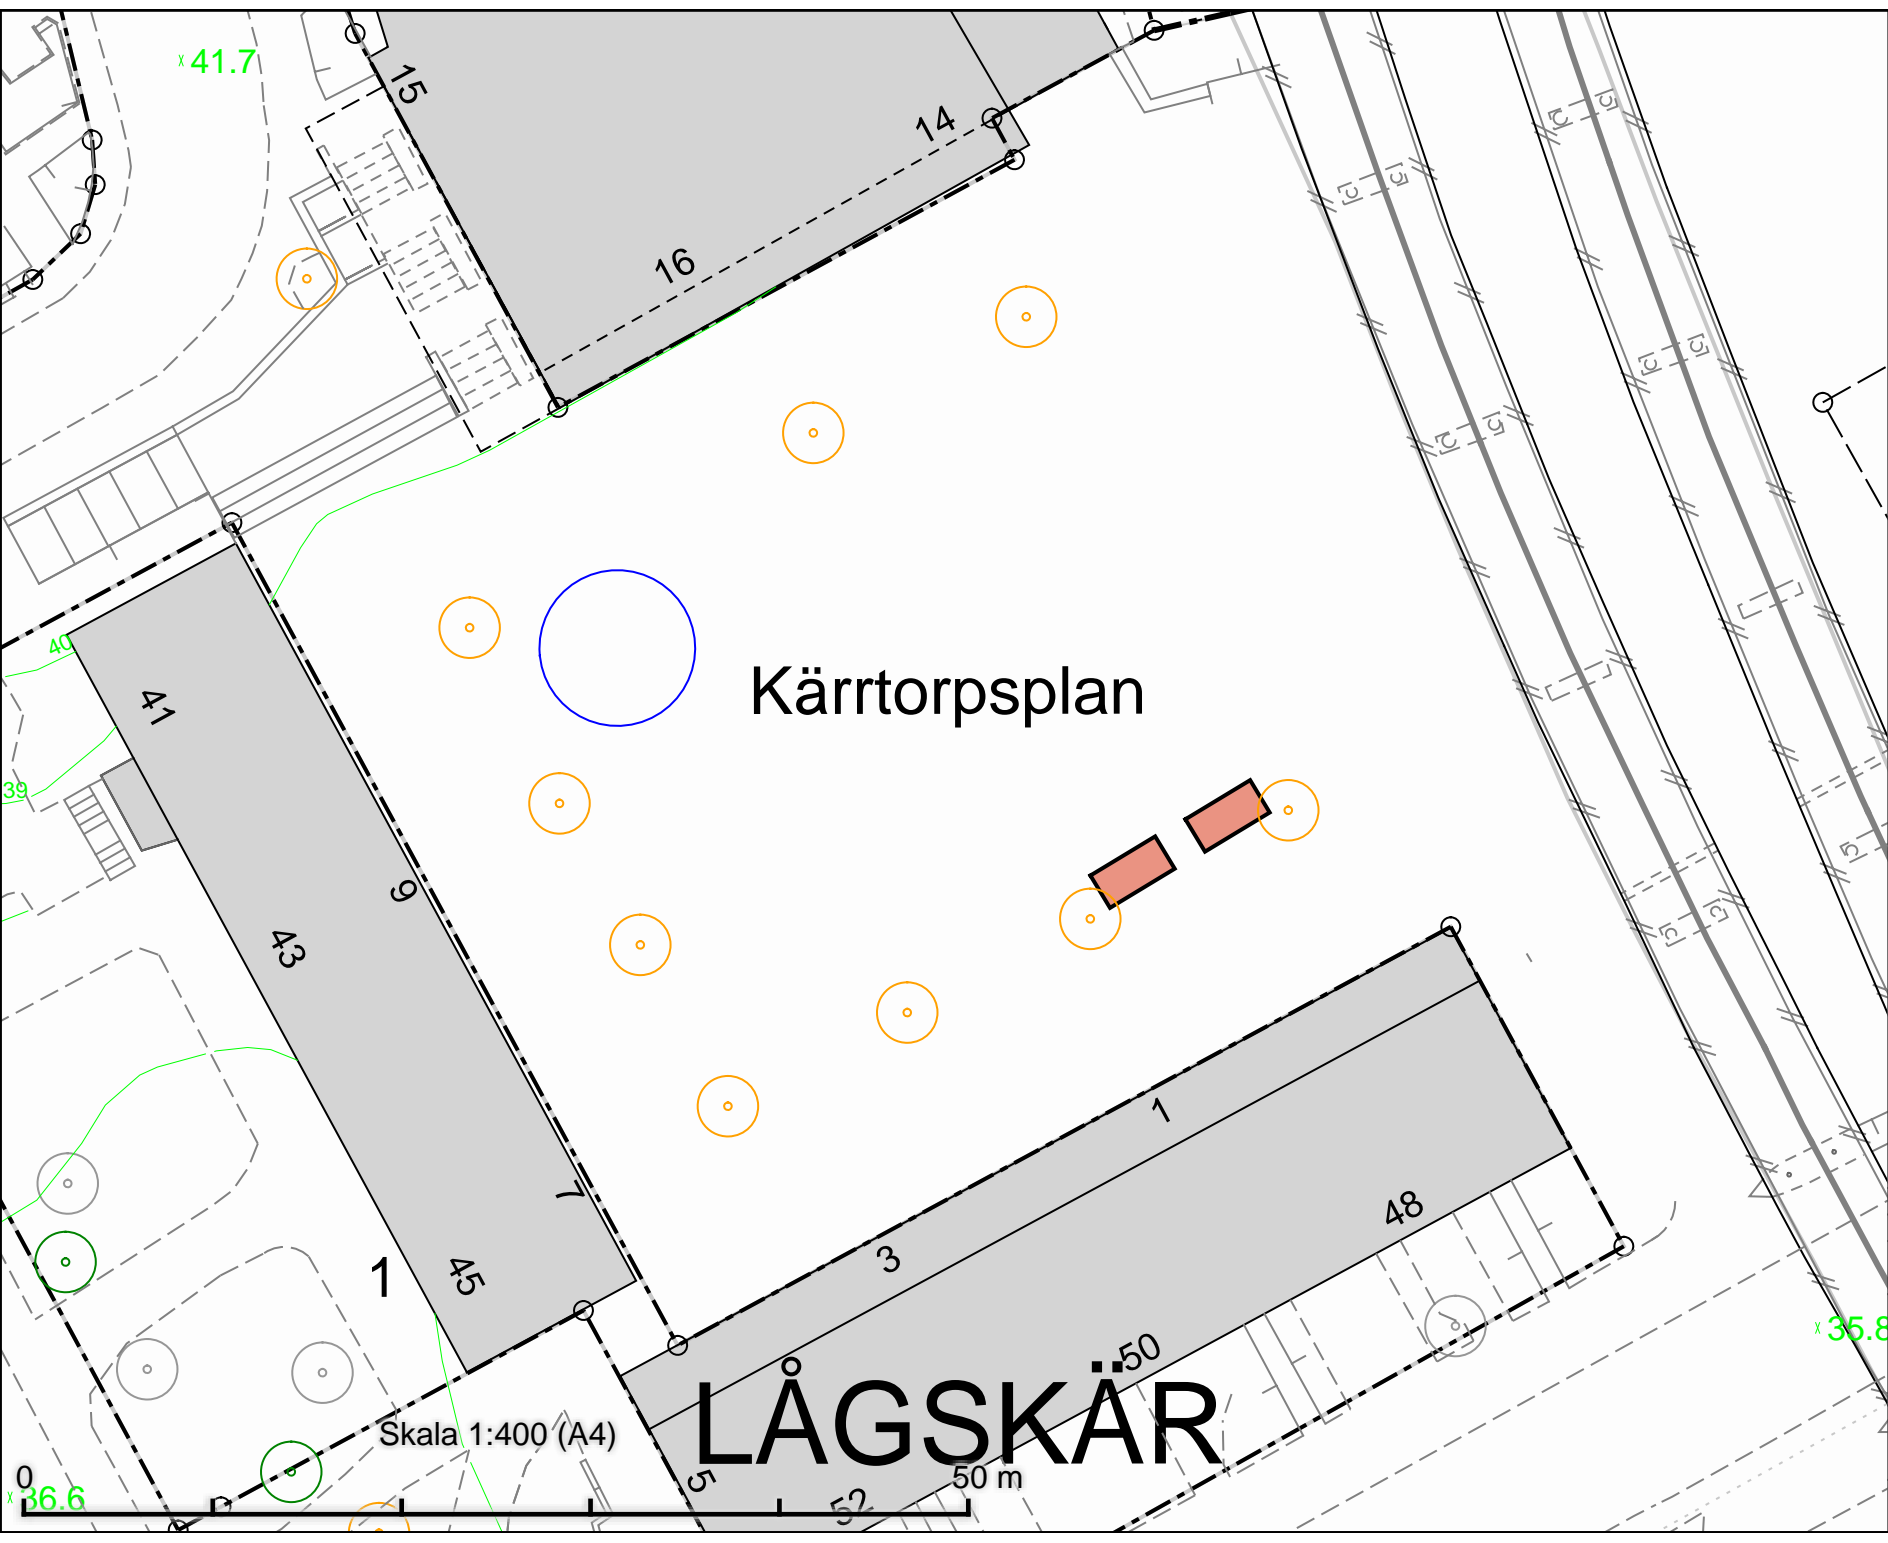

Tillfällig torghandel
Kärrtorpsplan
2 platser à 8 m²

Kärrtorpsplan

LÅGSKÄR

Skala 1:400 (A4)

50 m

DATUM:	2021-09-09
REV.DATUM:	
TRAFIKKONTORET	
x 35.8 Tillfällig torghandel Kärrtorpsplan	
Enligt lokala ordningsföreskrifter för torghandel i Stockholms kommun	
Skala 1:400 A4	Revisering

x 36.6