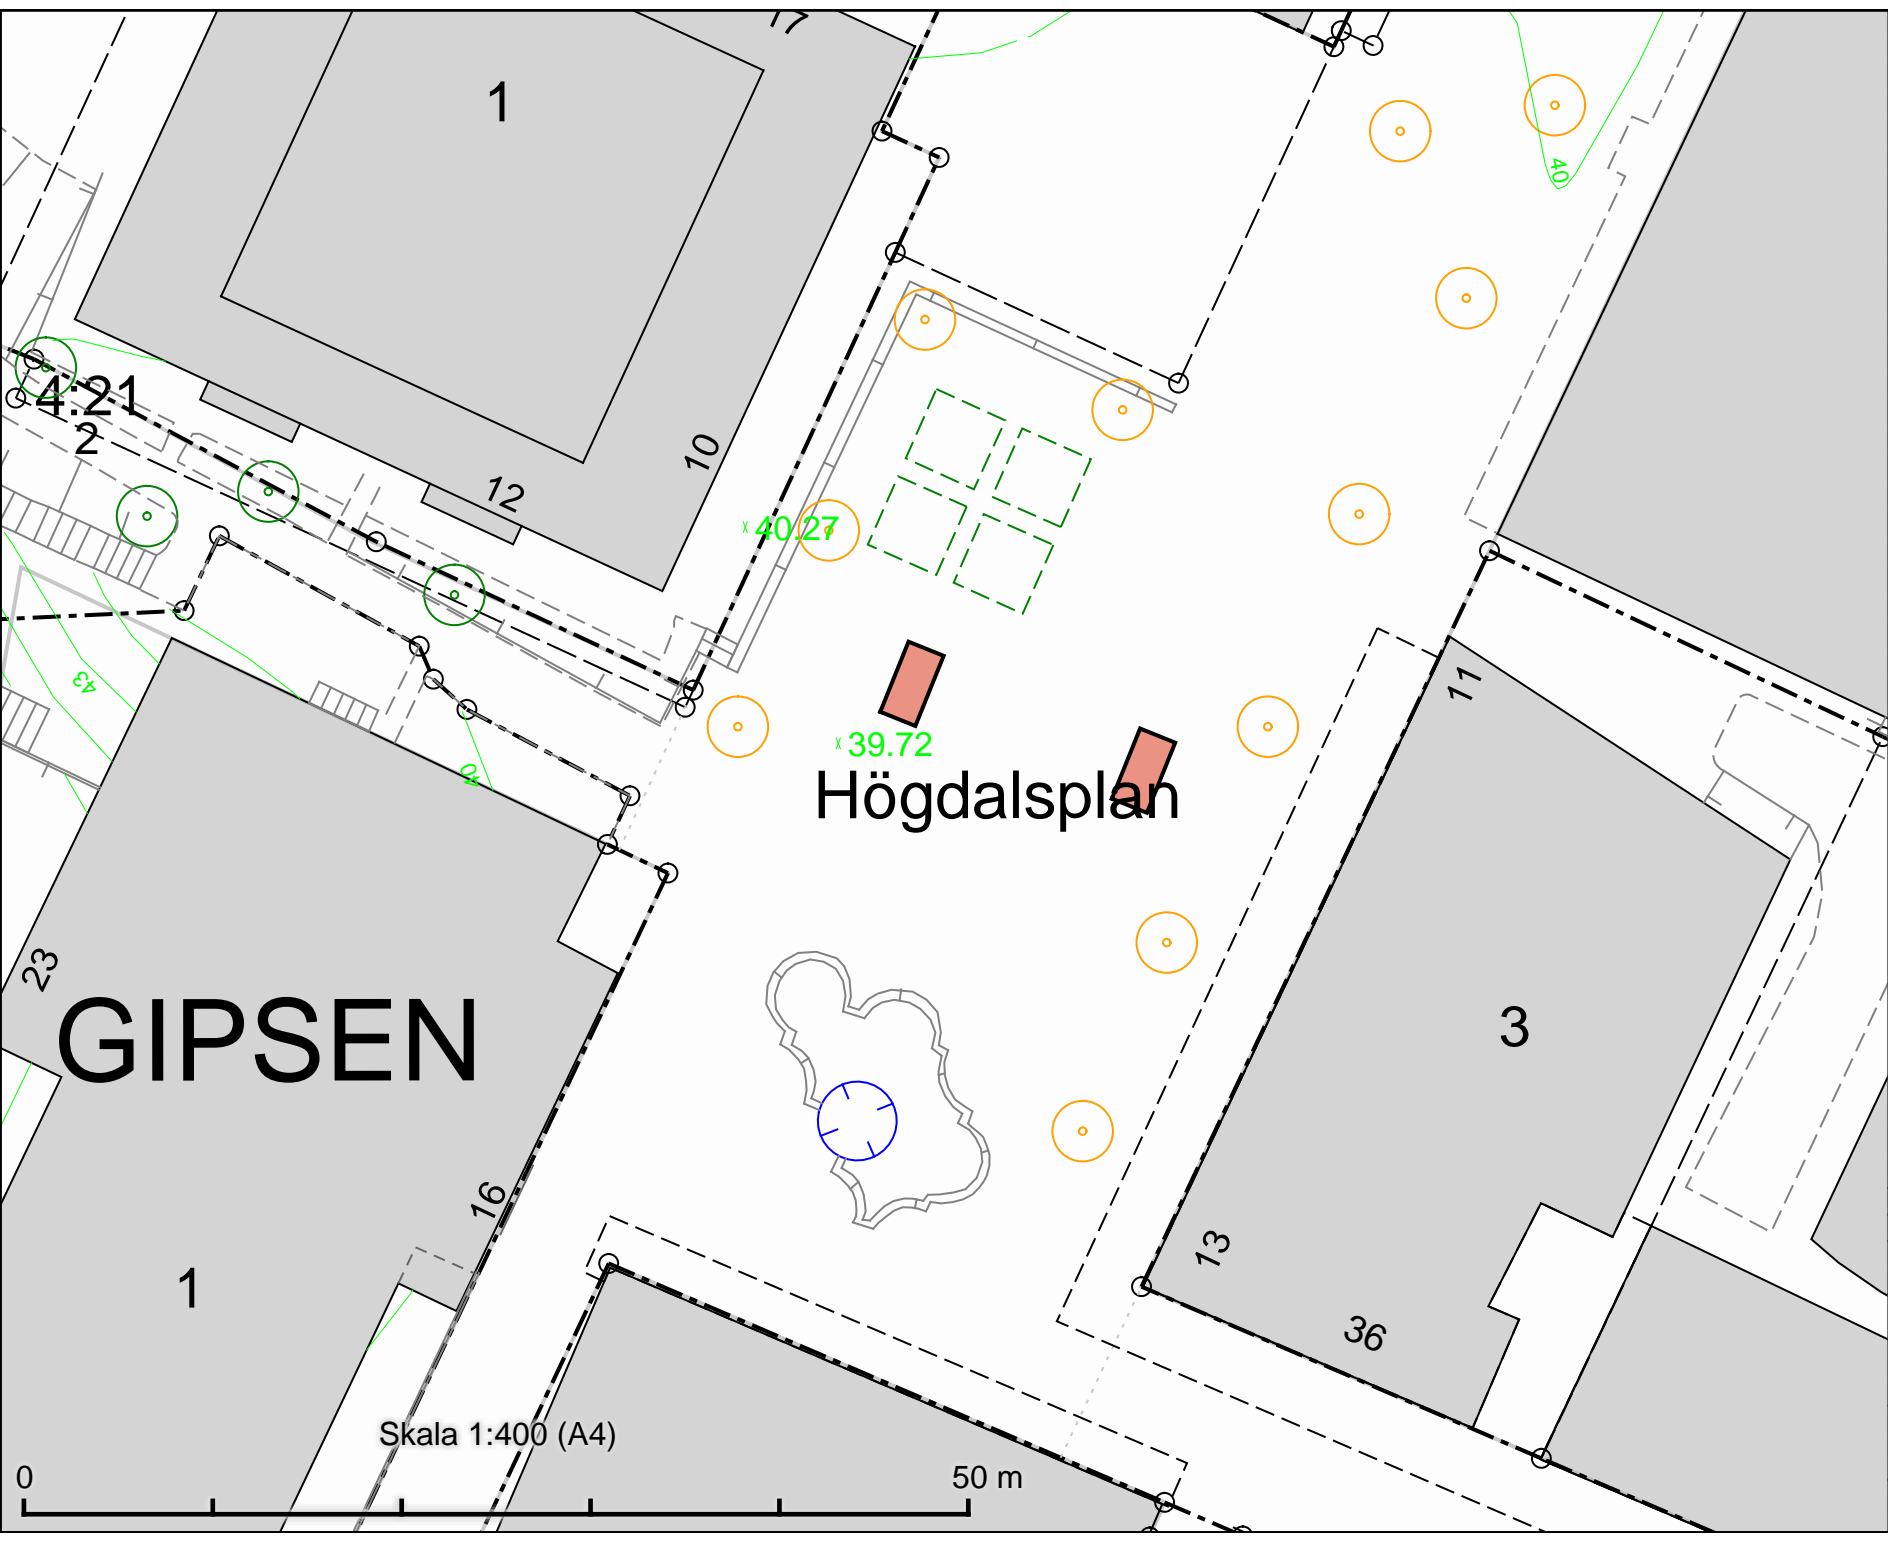

Tillfällig torghandel
Högdalsplan
2 platser à 8m²

GIPSEN

Högdalsplan

Skala 1:400 (A4)

50 m

DATUM:	2021-09-09
REV.DATUM:	
	TRAFIKKONTORET
Tillfällig torghandel Högdalsplan	
Enligt lokala ordningsföreskrifter för torghandel i Stockholms kommun	
Skala 1:400 A4	Revisör