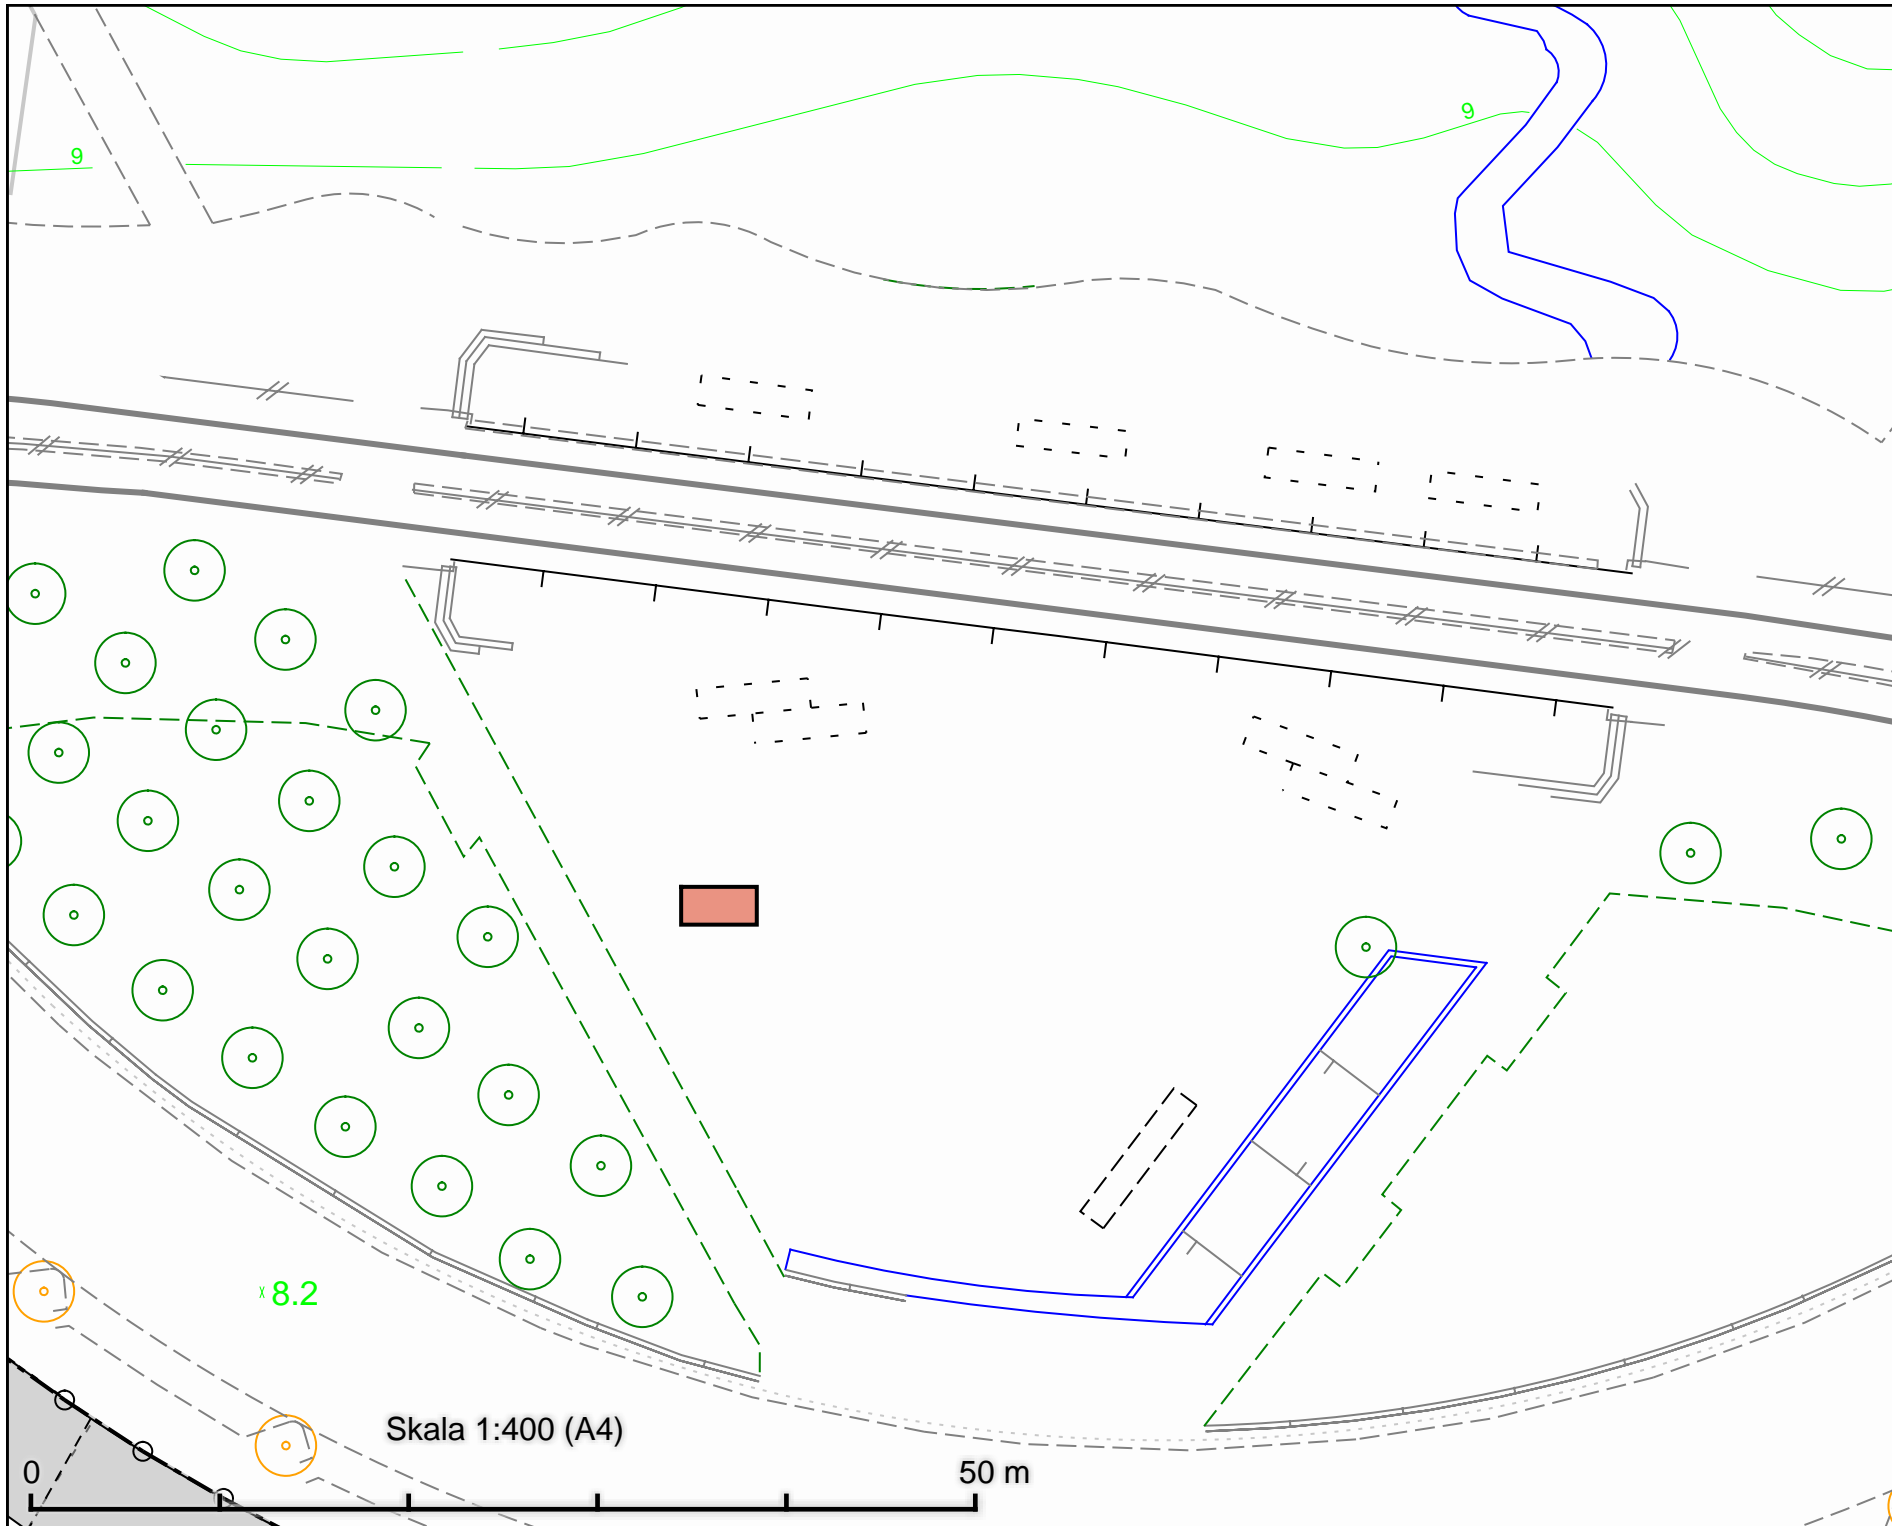

Tillfällig torghandel
Lumatorget
4 m x 2 m

DATUM:	2021-10-07
REV.DATUM:	
TRAFIKKONTORET	
Tillfällig torghandel Lumatorget	
Enligt lokala ordningsföreskrifter för torghandel i Stockholms kommun	
Skala 1:400 A4	Revisering