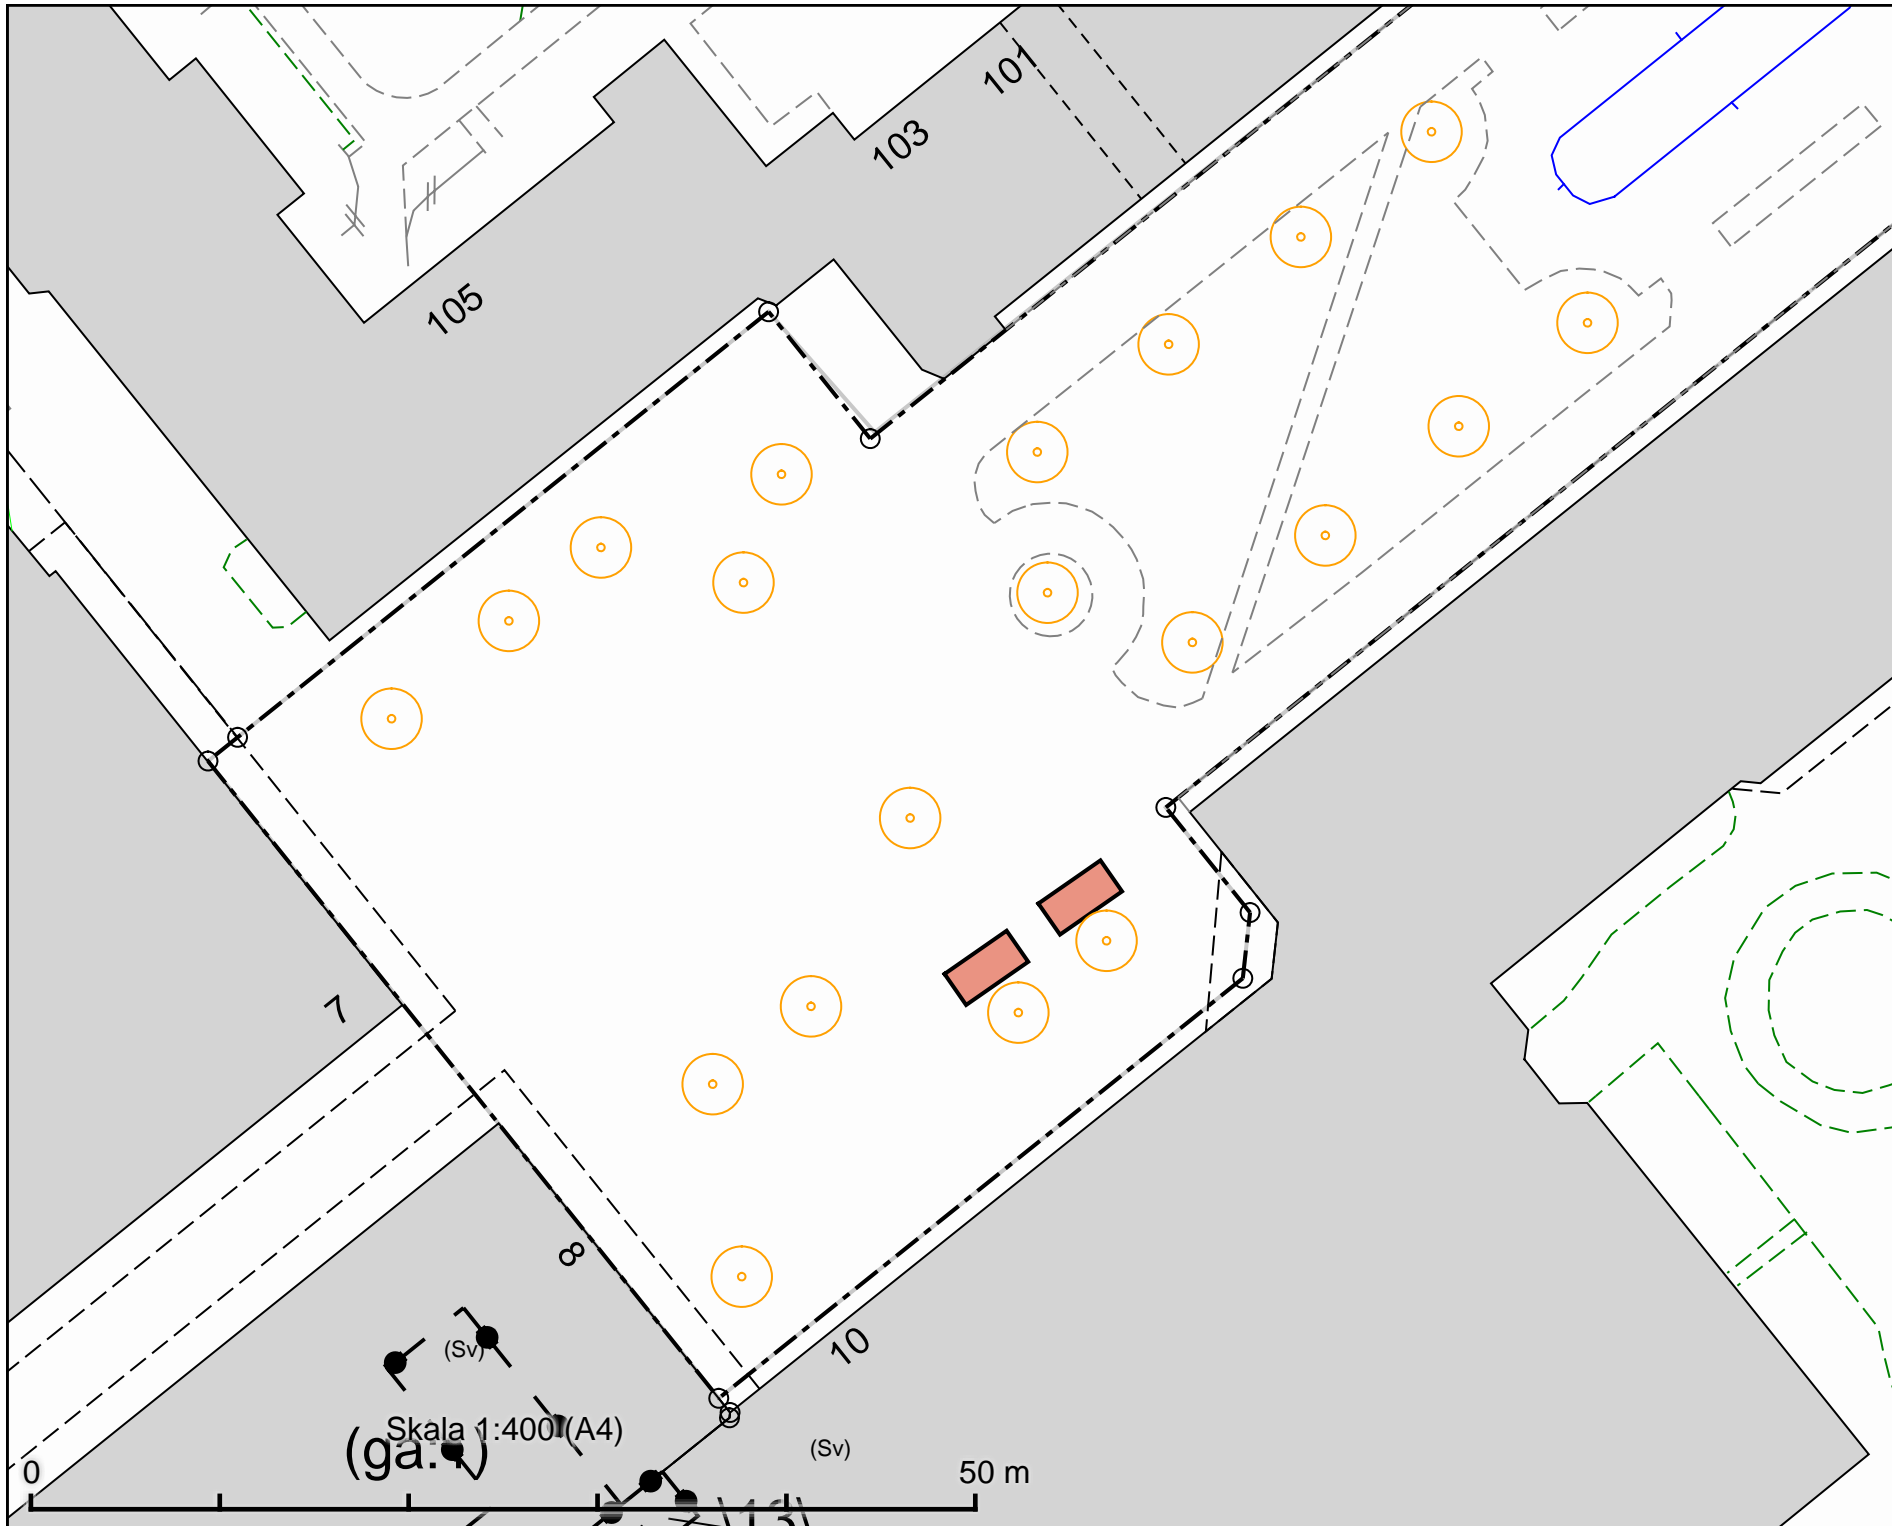

Tillfällig torghandel
Dalens allé
2 platser à 8 m²

DATUM:	2021-09-09
REV.DATUM:	
TRAFIKKONTORET	
Tillfällig torghandel Dalens allé	
Enligt lokala ordningsföreskrifter för torghandel i Stockholms kommun	
Skala 1:400 A4	Revisering

Skala 1:400 (A4)
(ga.)
50 m
(Sv)