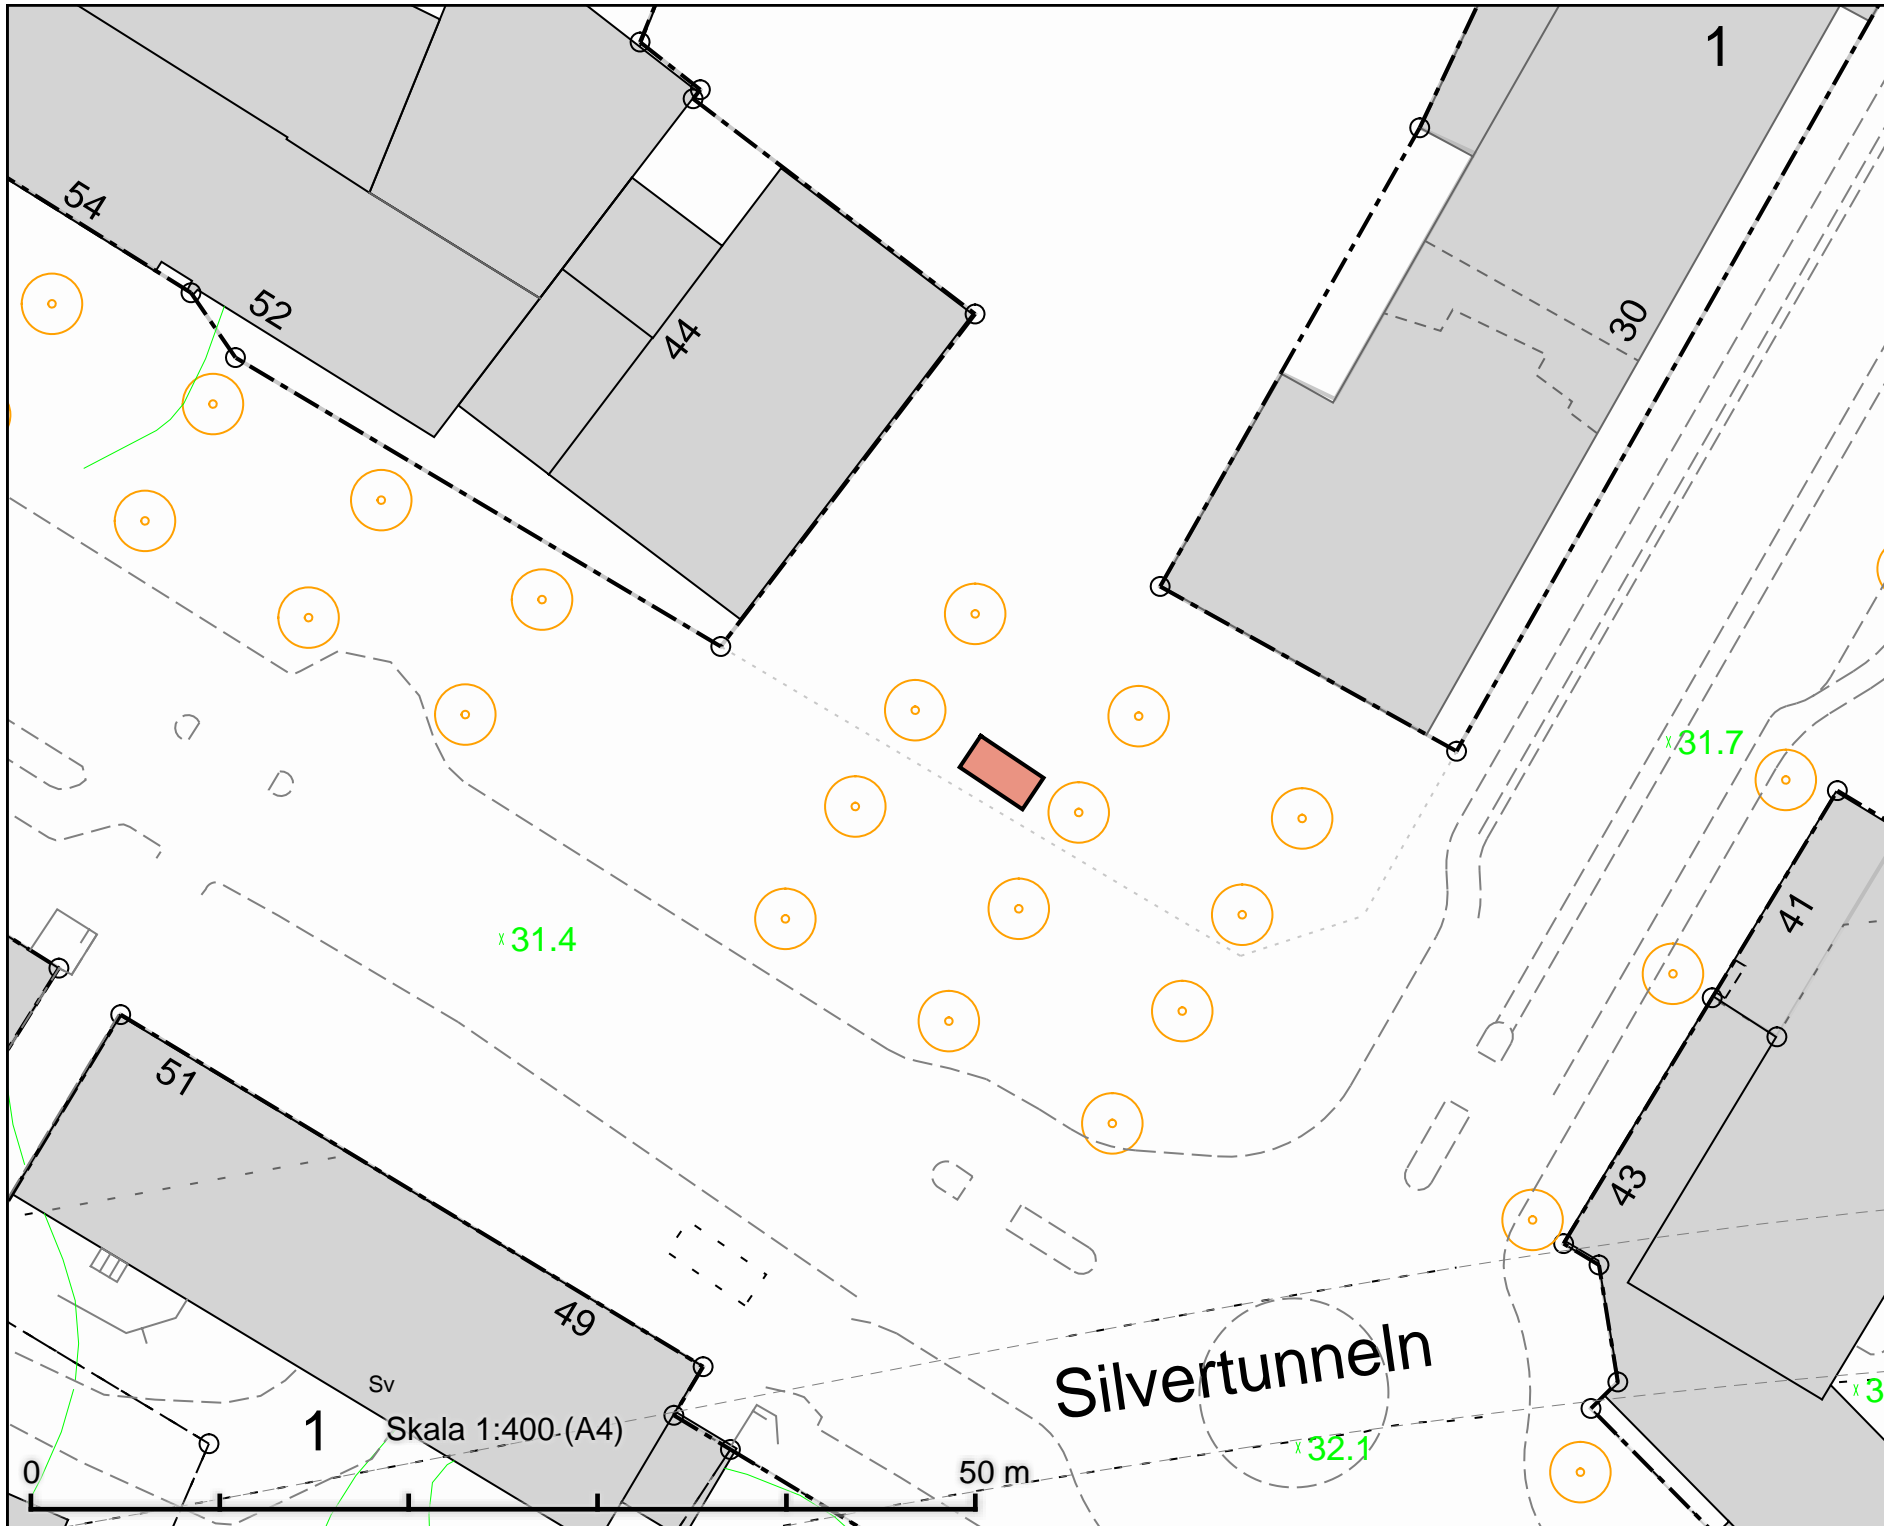

Tillfällig torghandel
Årsta torg 4 m x 2 m

DATUM:	2021-10-07
REV.DATUM:	
	TRAFIKKONTORET
Tillfällig torghandel Årsta torg	
Enligt lokala ordningsföreskrifter för torghandel i Stockholms kommun	
Skala 1:400 A4	Revisare