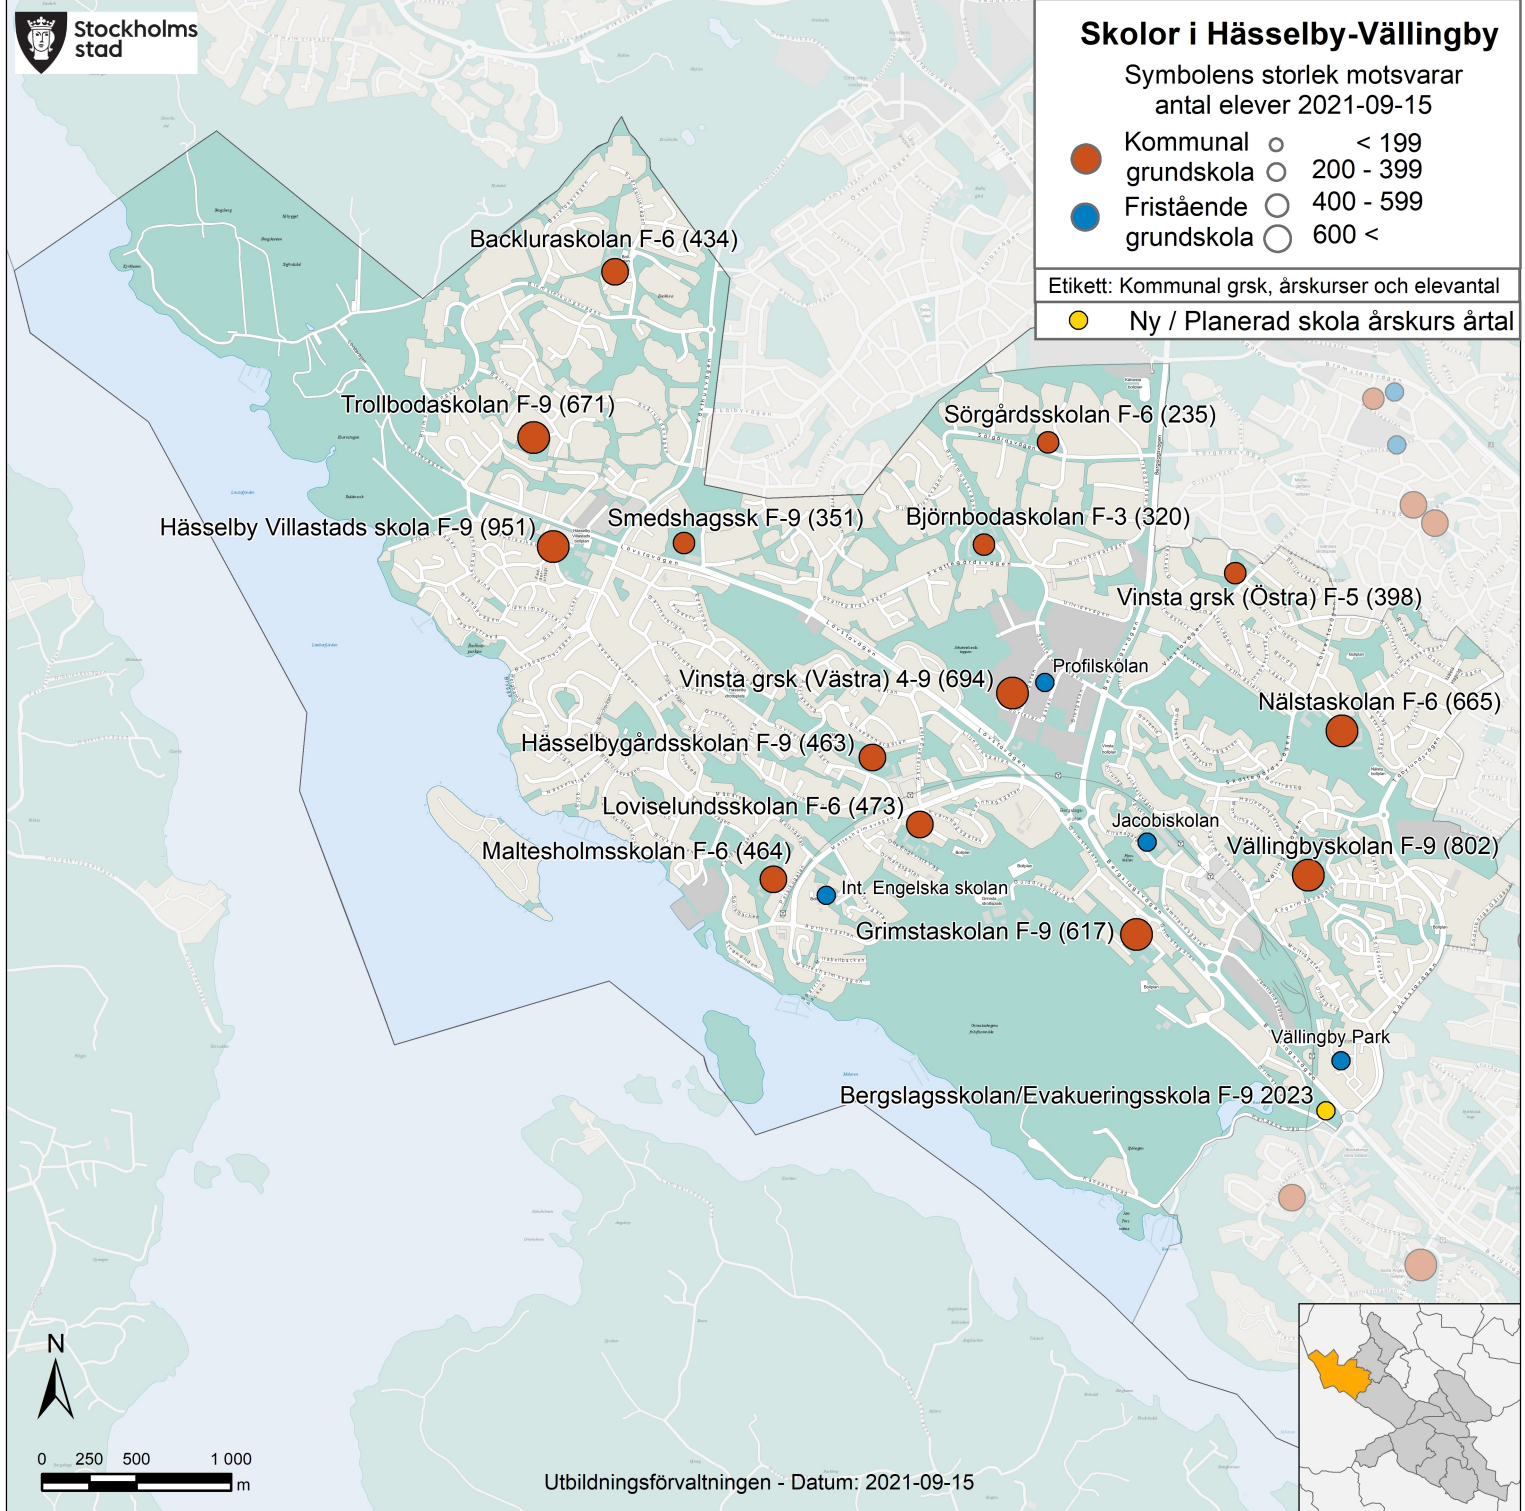

Skolor i Hässelby-Vällingby

Symbolens storlek motsvarar antal elever 2021-09-15

● Kommunal grundskola	○ < 199
● Fristående grundskola	○ 200 - 399
	○ 400 - 599
	○ 600 <

Etikett: Kommunal grsk, årskurser och elevantal

1. Ny / Planerad skola årskurs årtal

0 250 500 1 000 m