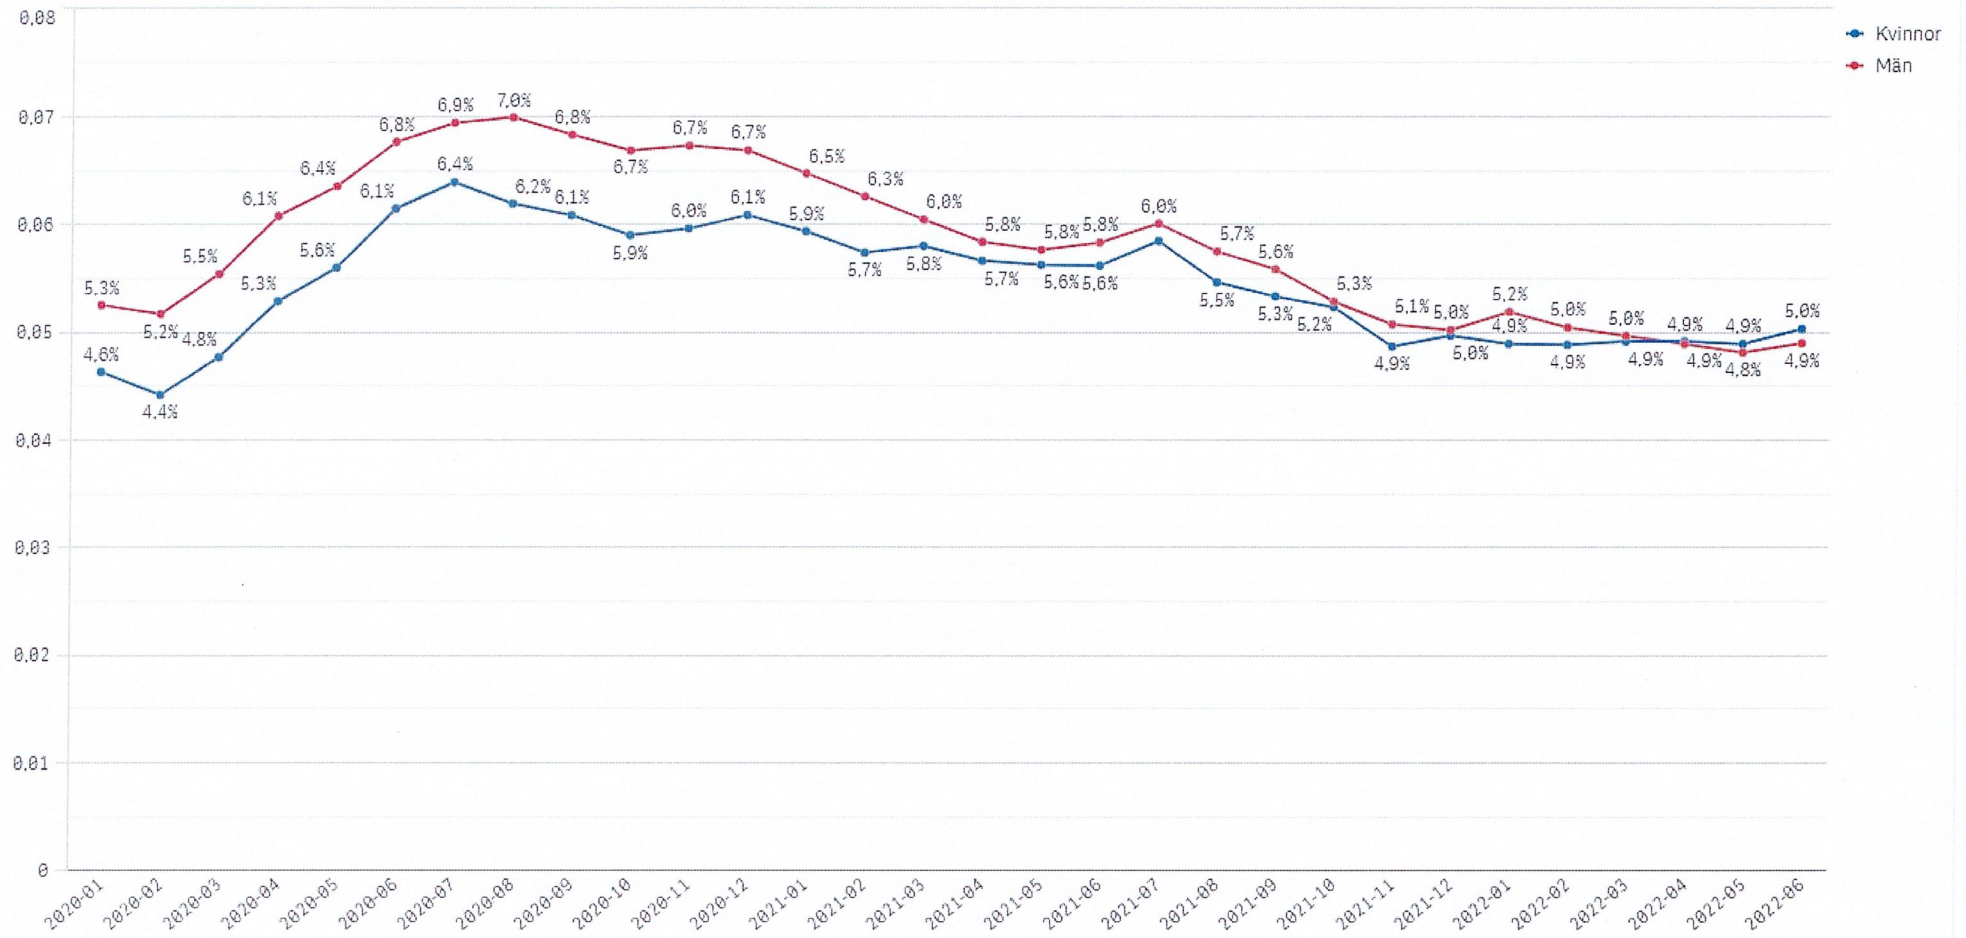

Siffrorna avser antal personer.

Öppet arbetslösa i Tyresö i maj var 606 personer, i juni 639 personer.

Arbetslösheten 2022 - Andel av registerbaserade arbetskraften

	Jan	Febr	Mars	April	Maj	Juni	Juli	Aug	Sept	Okt	Nov	Dec
16-64 år												
Tyresö	5,00%	5,00%	4,90%	4,90%	4,90%	5,00%						
Kvinnor	4,90%	4,90%	4,90%	4,90%	4,90%	5,00%						
Män	5,20%	5,00%	5,00%	4,90%	4,80%	4,90%						
Stockholms län	6,80%	6,70%	6,60%	6,40%	6,50%	6,40%						
Riket	7,30%	7,20%	7,00%	6,80%	6,70%	6,60%						
18-24 år												
Tyresö	7,50%	7,30%	6,80%	6,80%	6,20%	7,30%*						
Kvinnor	5,70%	5,20%	4,60%	4,80%	4,40%	5,20%						
Män	9,20%	9,20%	9,00%	8,70%	7,90%	9,40%						
Stockholms län	7,50%	7,40%	7,30%	7,00%	6,50%	7,00%						
Riket	9,10%	8,90%	8,60%	8,20%	7,70%	8,10%						
Utrikesfödda												
Tyresö	11,40%	11,20%	11,40%	11,30%	12,50%	11,30%						
Kvinnor	11,90%	12,10%	12,10%	12,30%	12,50%	12,50%						
Män	11,00%	10,40%	10,70%	10,20%	10,50%	10,20%						
Stockholms län	13,60%	13,50%	13,40%	13,20%	14,40%	12,90%						
Riket	17,60%	17,50%	17,20%	17,00%	18,40%	16,50%						

Siffrorna ovan är andel av registerbaserade arbetskraften.

Öppet arbetslösa maj i åldern 16-64 år i Tyresö är 2,5 %, i juni 2,6%. Ungdomar 18-24 år 2,3 %, i juni 3,6%. Utrikesfödda 5,1 %, i juni 5,3%.

*Högre antal än i Stockholms län

Totalt

Per kön

Inskrivna arbetslösa totalt

Inskrivna arbetslösa per ...

Inskrivna arbetslösa per kön

Linjediagram

Tabell

Inskrivna arbetslösa (Totalt)