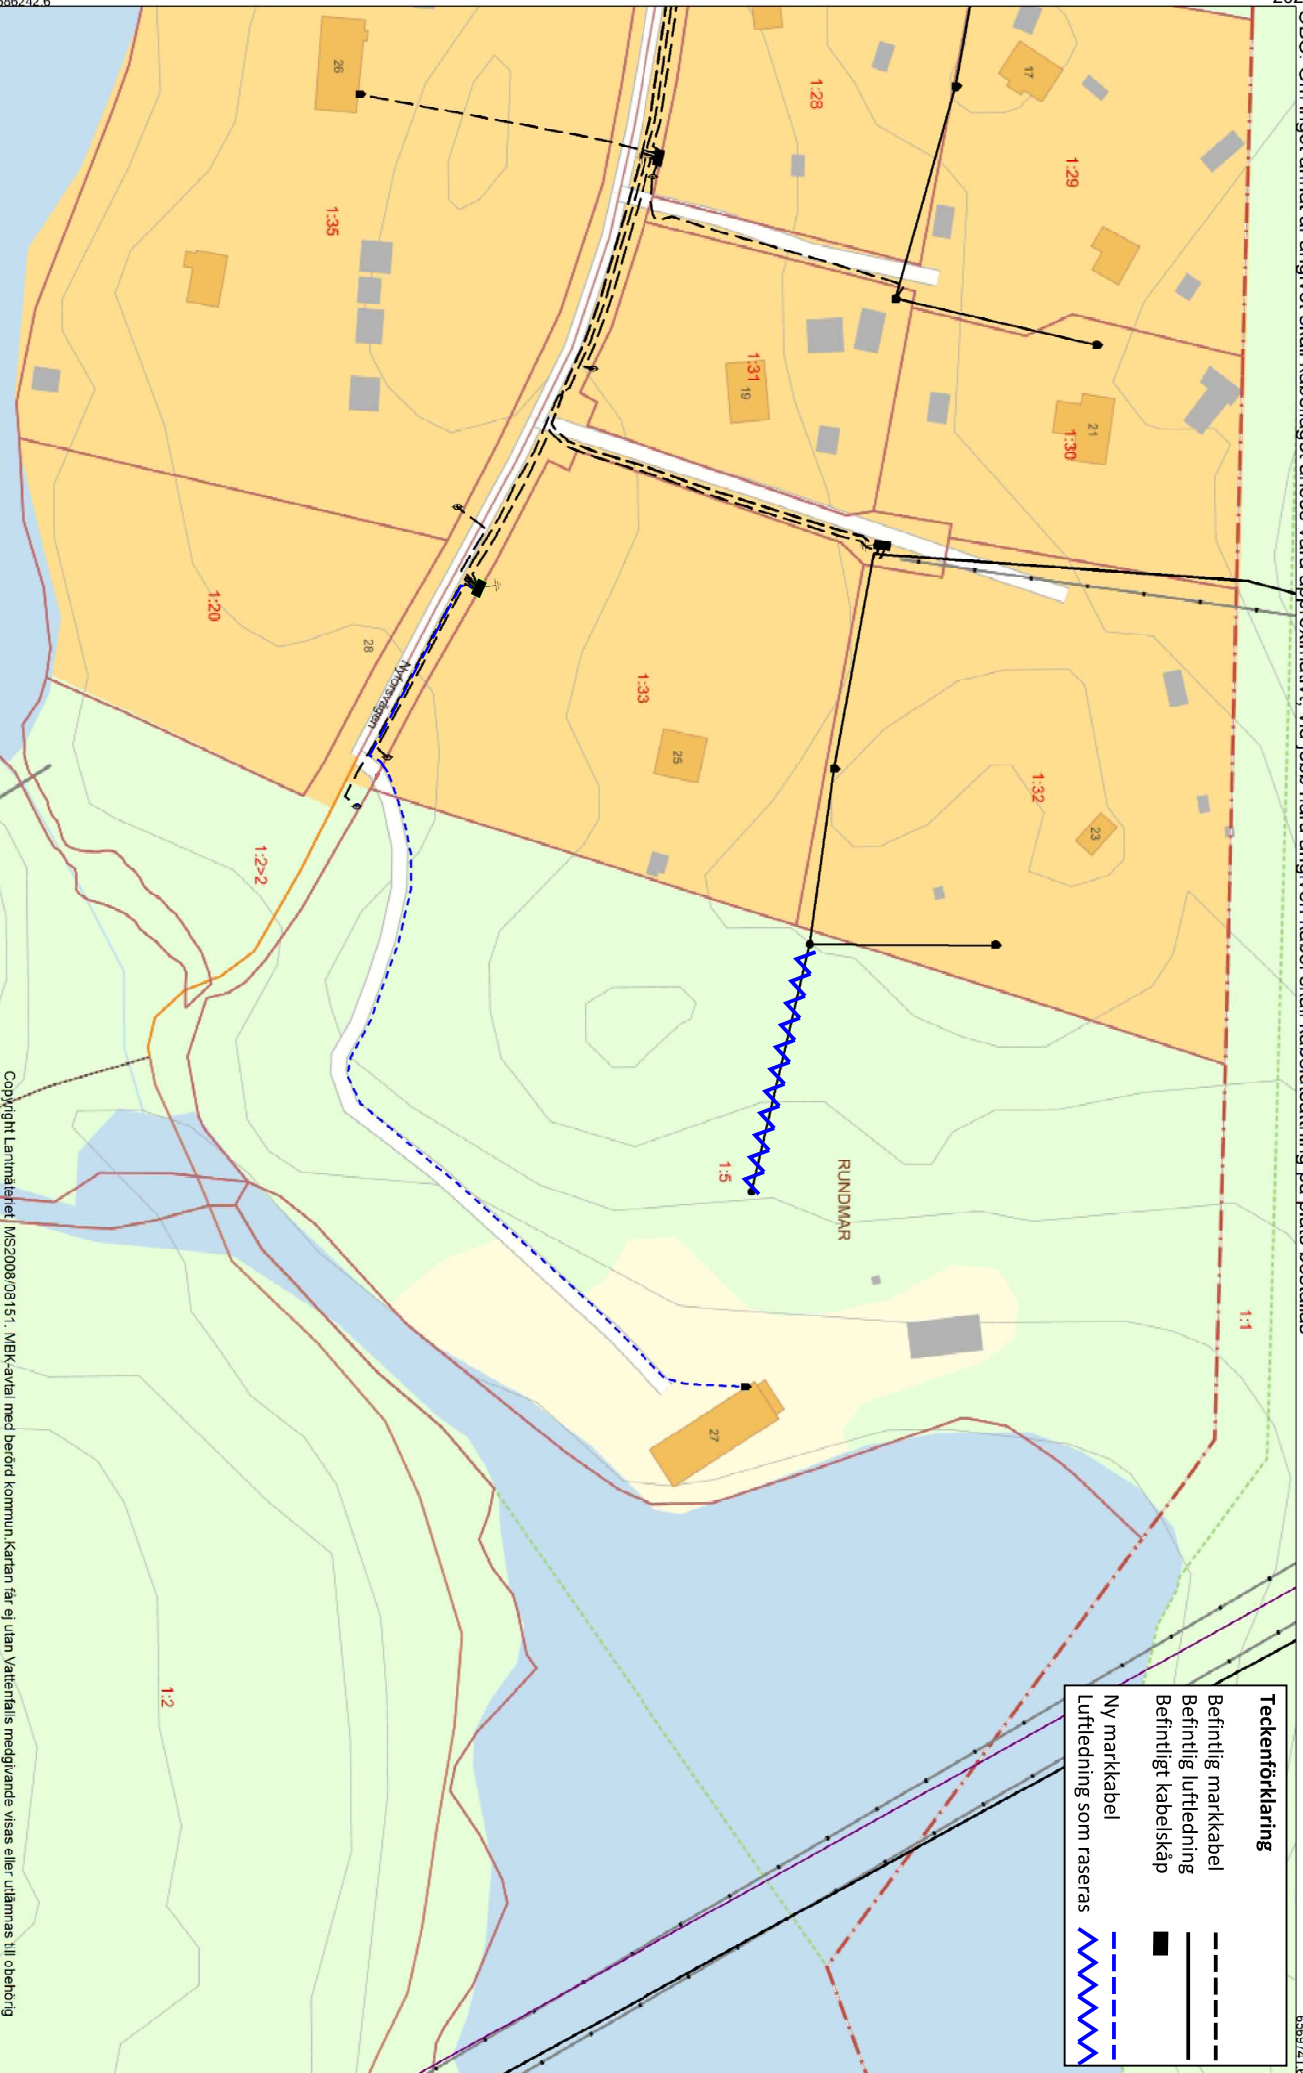

Karta efter ombyggnad projekt NIS288768

OBS! Om inget annat är angivet skall kabelläget anses vara approximativt, vid jobb nära angiven kabel skall kabelsättning på plats beställas

6886242.6

6589496.6

2021.12.07

Skala 1:1000

Copyright Lantmäteriet MS2008/03151. MK-svava med beford kommun. Kartan får ej utan Vattenfalls medgivande visas eller utlämnas till obehörig