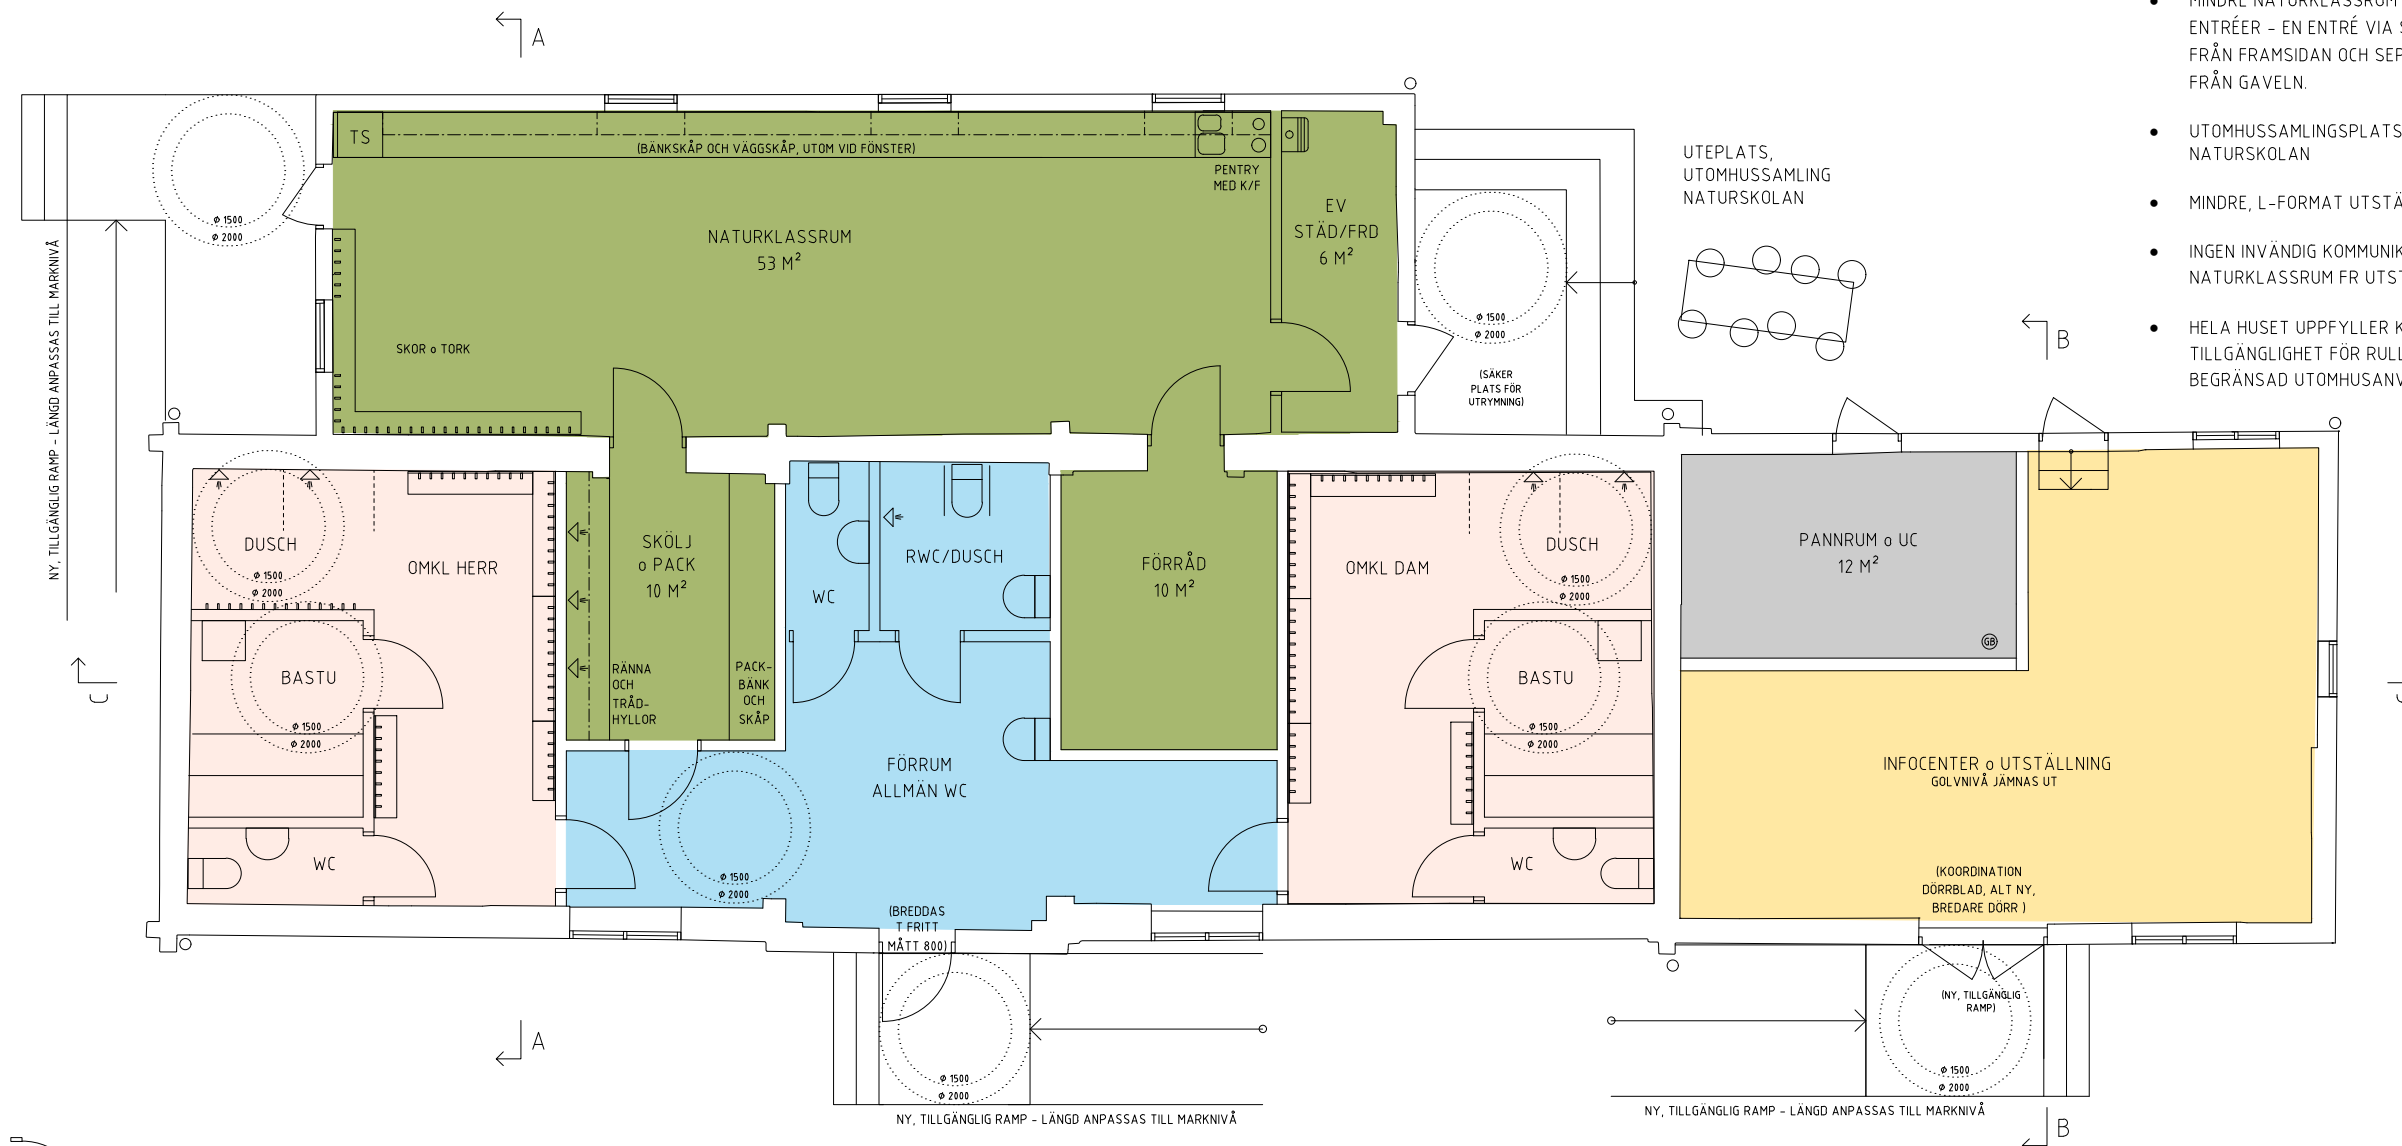

# SKISS ALT 1 - BEF HUS MED BASTU - LOGEN/BASTUHUSET - ALBY GÅRD TYRESÖ KOMMUN 2022-05-17

- 1 WC OCH 1 RWC I ANSLUTNING TILL FÖRRUM
- OMKLÄDNINGSRUM SAKNAR RWC
- MINDRE NATURKLASSRUM MED TVÅ ENTRÉER - EN ENTRÉ VIA SKÖLJRUM FRÅN FRAMSIDAN OCH SEPARAT INGÅNG FRÅN GAVELN.
- UTMOHUSSAMLINGSPLATS FÖR NATURSKOLAN
- MINDRE, L-FORMAT UTSTÄLLNINGSRUM
- INGEN INVÄNDIG KOMMUNIKATION T NATURKLASSRUM FR UTSTÄLLNINGSRUM
- HELA HUSET UPPFYLLER KRAVEN PÅ TILLGÄNGLIGHET FÖR RULLSTOL FÖR BEGRÄNSAD UTMOHUSANVÄNDNING