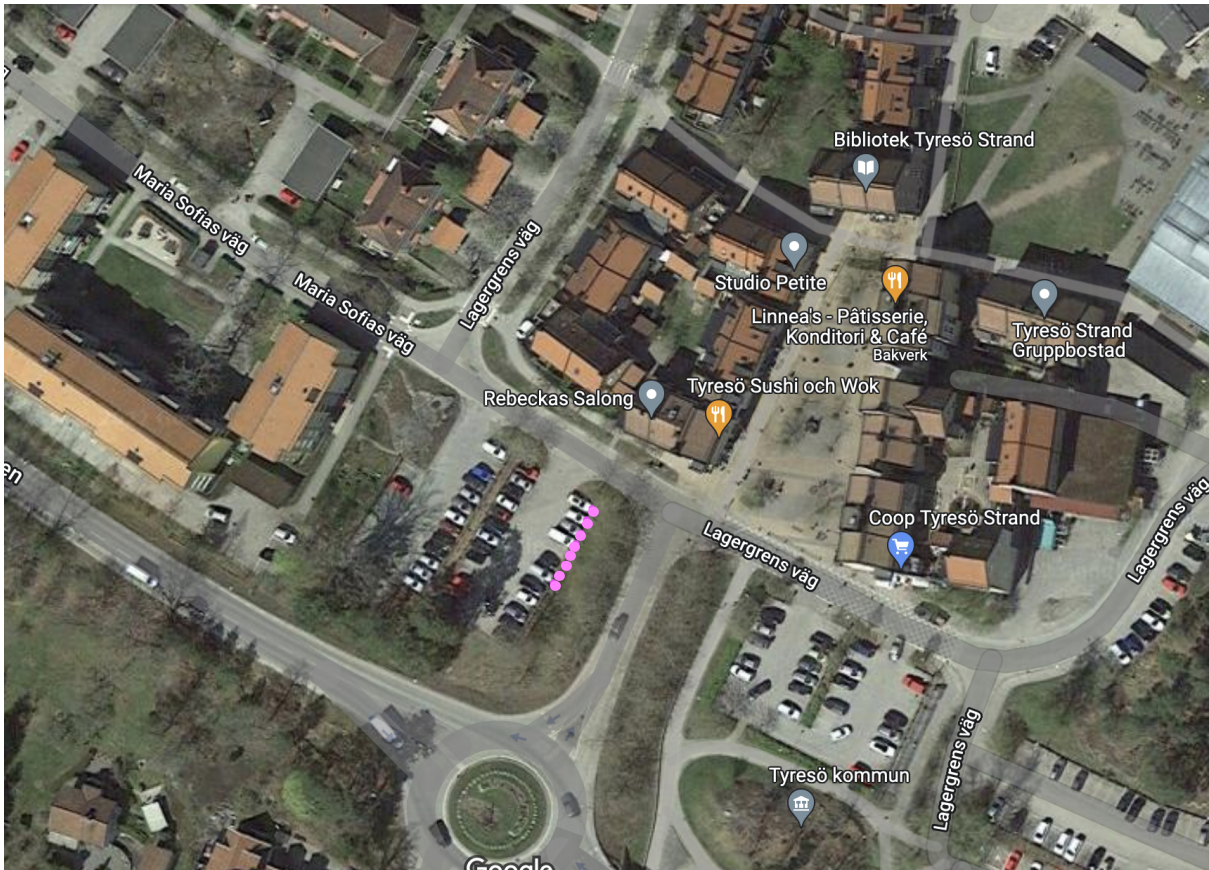

Strandtorget, 135 63, Tyresö

Placering av 8 laddstationer markerade med rosa punkter i bilden ovan