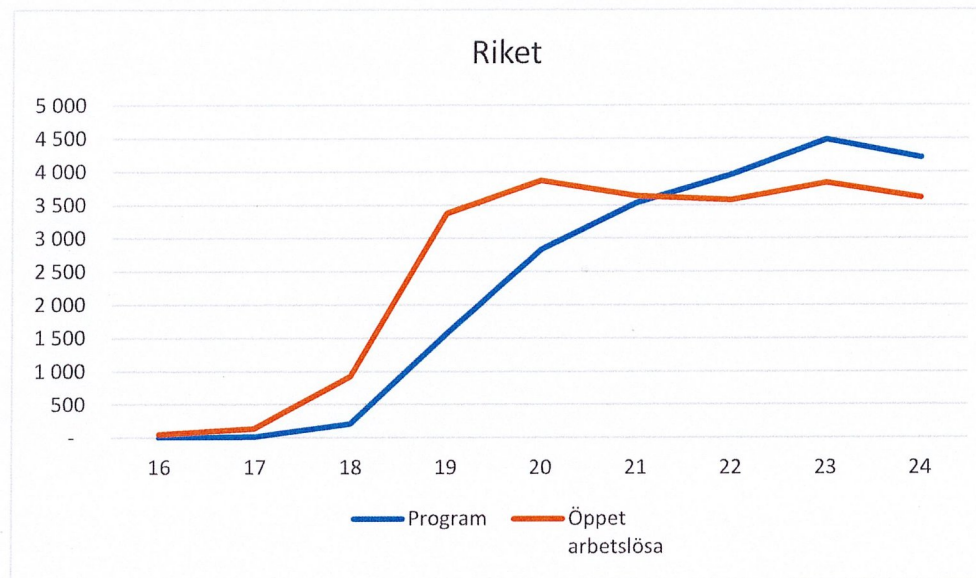

Öppet arbetslösa och sökande i program efter ålder i februari 2023

Riket

Ålder	Program	Öppet arbetslösa
16	<5	52
17	19	139
18	210	926
19	1 564	3 370
20	2 838	3 870
21	3 534	3 638
22	3 956	3 575
23	4 486	3 838
24	4 218	3 611

Tyresö

Ålder	I program	Öppet arbetslösa
16	<5	<5
17	-	<5
18	-	<5
19	<5	16
20	11	17
21	25	13
22	15	14
23	14	10
24	14	17