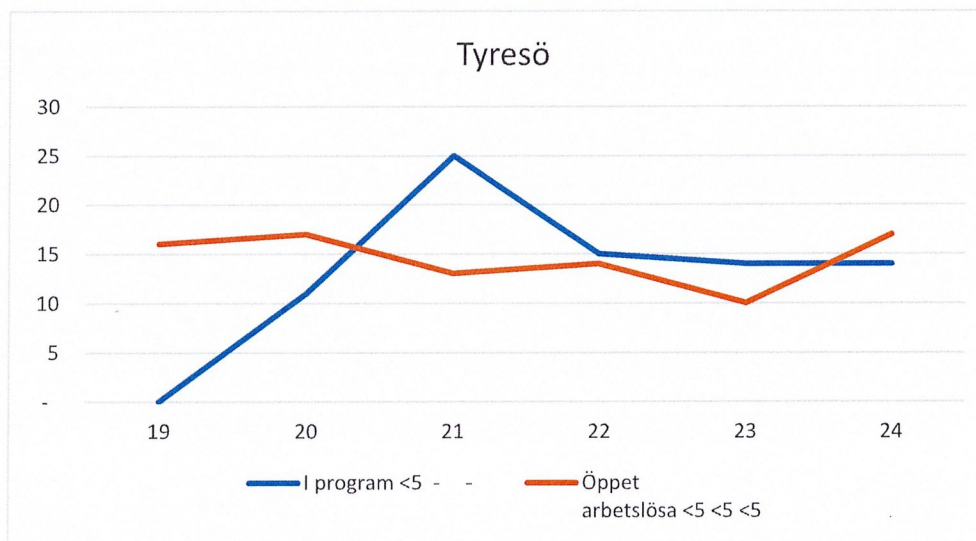

Siffrorna ovan är andel av registerbaserade arbetskraften.

Öppet arbetslösa februari i åldern 16-65 år i Tyresö är 2,4 %. Ungdomar 18-24 år 3,1 %. Utrikesfödda 5,1 %.

***Med anledning av att pensionsåldern utökats med ett år från och med årsskiftet 2023 ändras åldersspannet till 16-65 år.**

Observera att vid jämförelser ett eller flera år bakåt i tiden är åldersspannet fortfarande 16-64 år eftersom dessa uppgifter baseras på redan publicerad statistik.

Öppet arbetslösa och sökande i program efter ålder i februari 2023

Riket

Ålder	Program	Öppet arbetslösa
16	<5	52
17	19	139
18	210	926
19	1 564	3 370
20	2 838	3 870
21	3 534	3 638
22	3 956	3 575
23	4 486	3 838
24	4 218	3 611

Tyresö

Ålder	I program	Öppet arbetslösa
16	<5	<5
17	-	<5
18	-	<5
19	<5	16
20	11	17
21	25	13
22	15	14
23	14	10
24	14	17