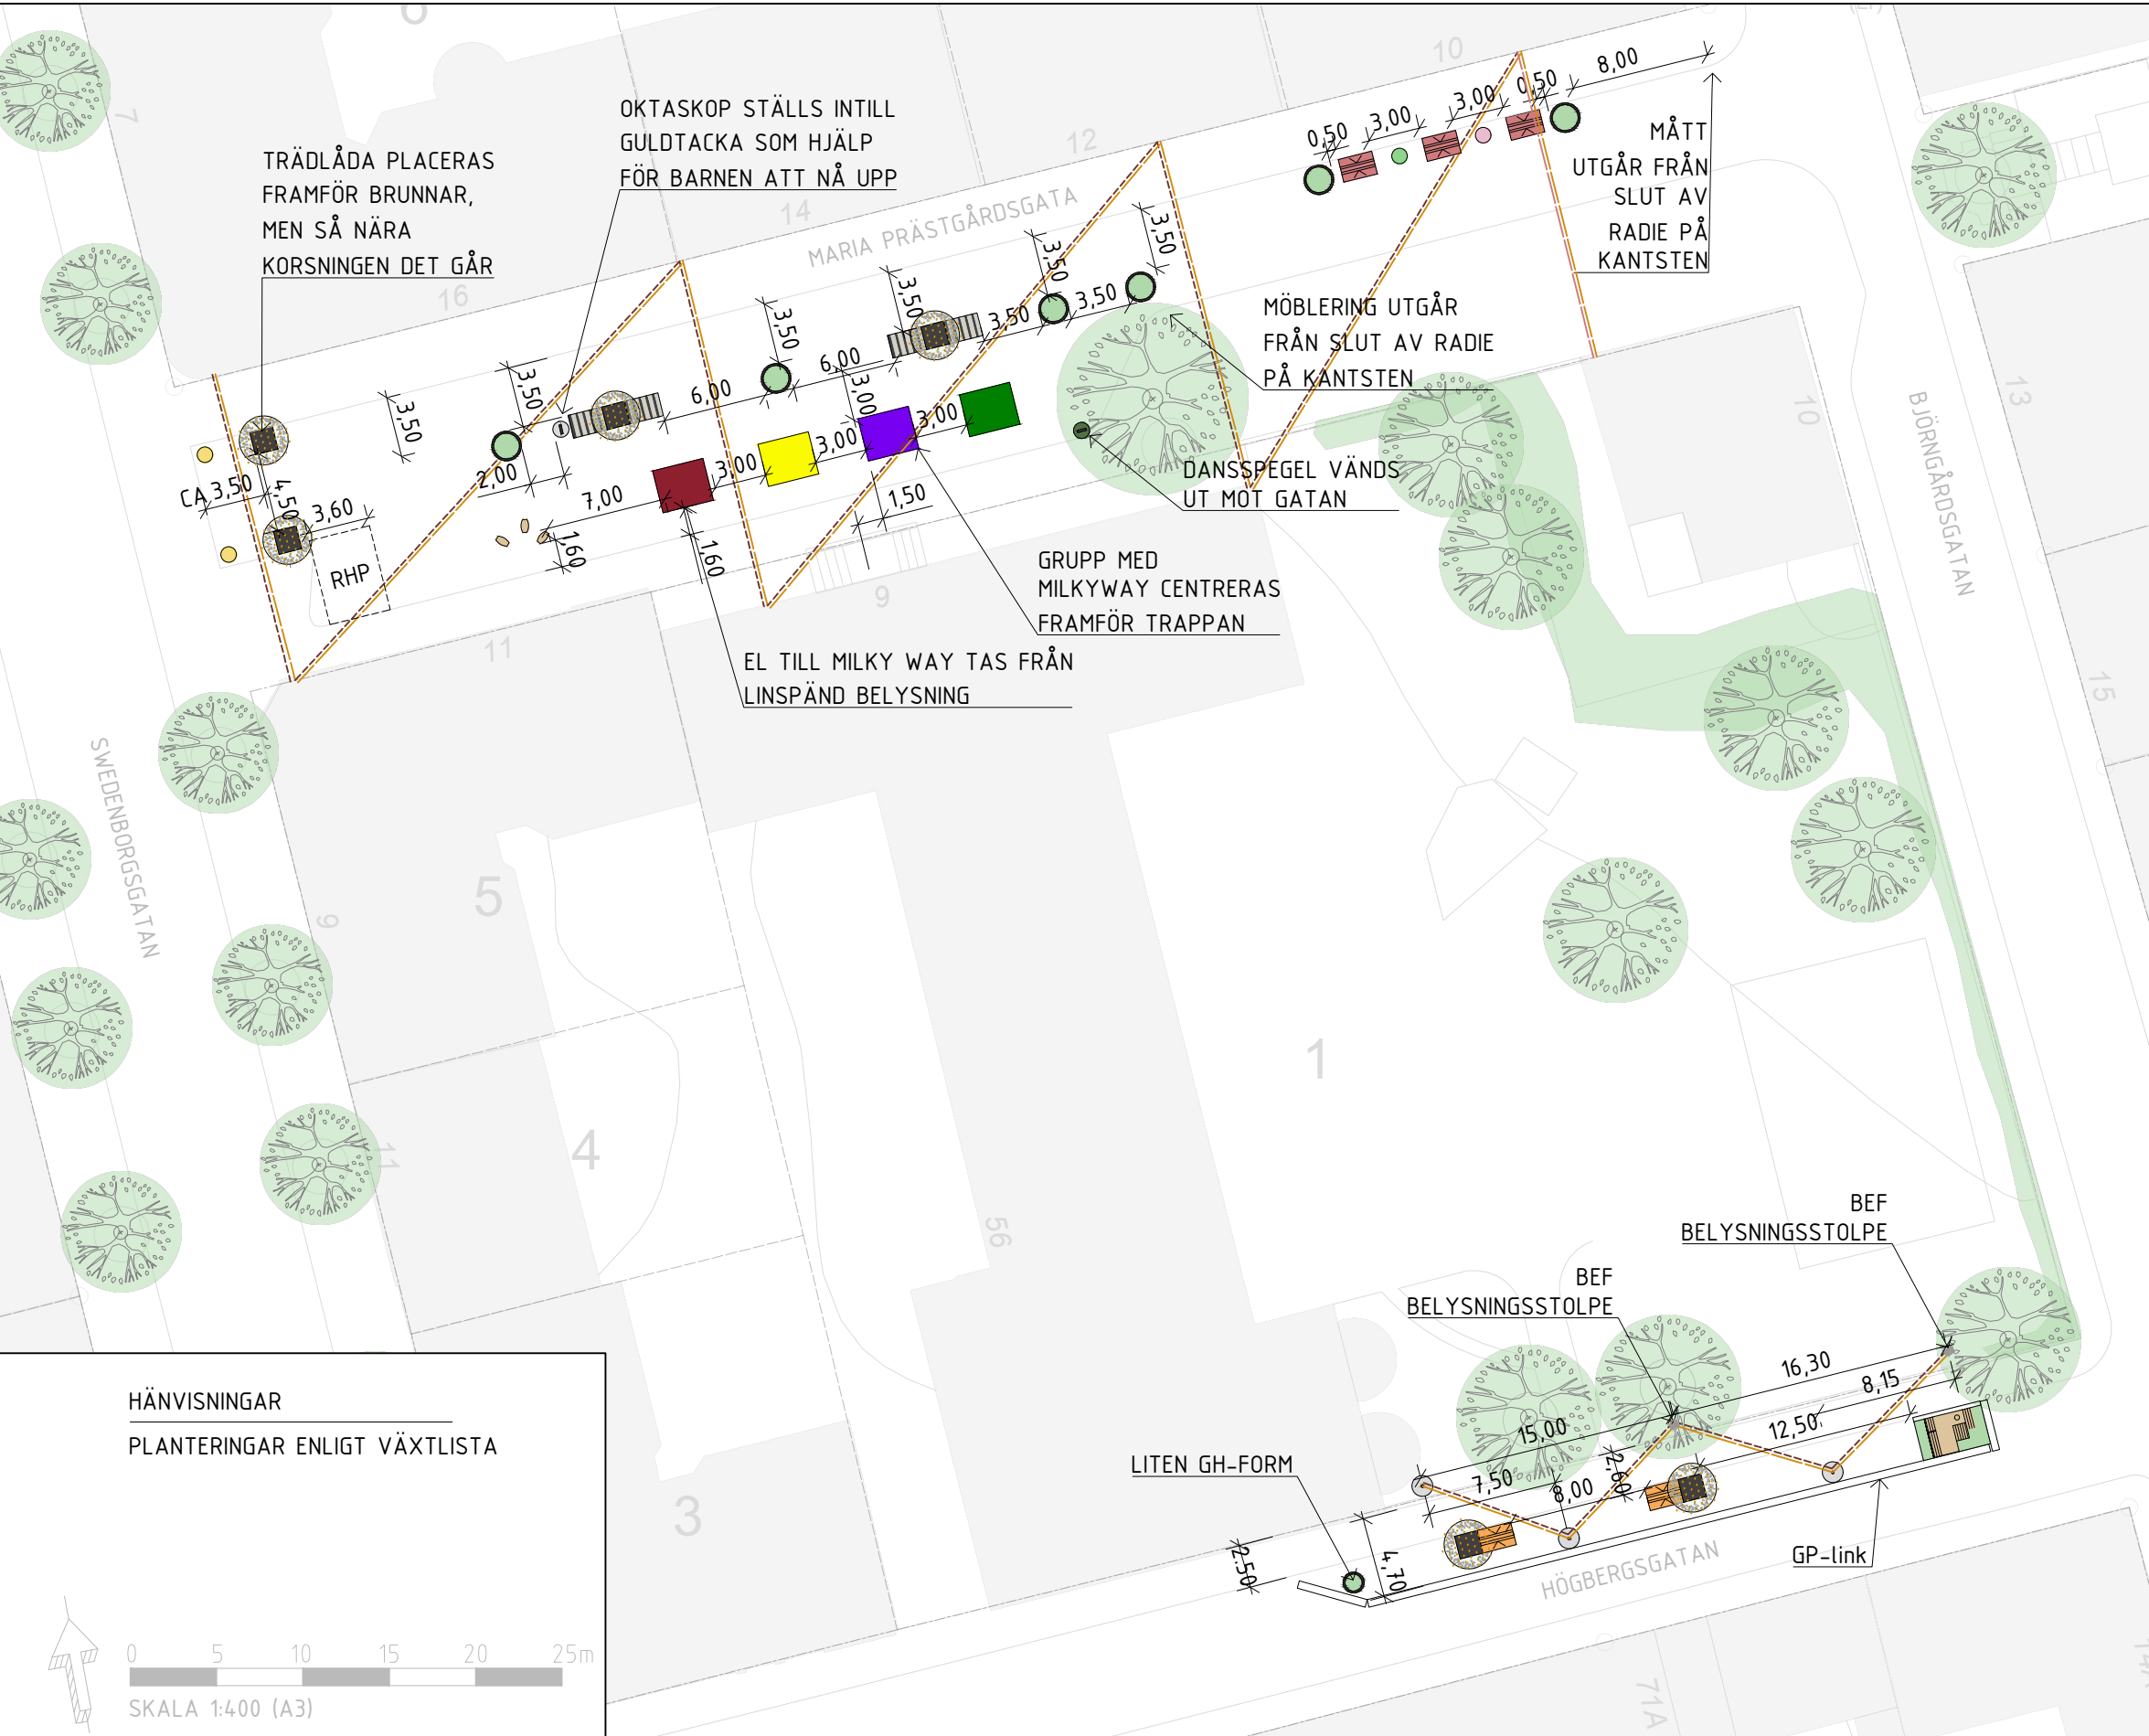

UTRUSTNING

- 6 ST GULDTACKA TRÄDLÅDA 1350x1350mm, UMBRAGRÅ
- 6 ST GH-FORM URNA (1700)
- 1 ST GH-FORM URNA (1200)
- 4 ST BOBOLI URNA
- 1 ST POP-UP PARKLET
- 4 ST GULDTACKA BAS (EXKL RYGGSTÖD), GRÅVITRANDIG
- 3 ST GULDTACKA BAS (INKL RYGGSTÖD), ANTIKROSA
- 2 ST GULDTACKA BAS (INKL RYGGSTÖD), GULORANGE
- 4 ST MILKY WAY INSTALLATION
- 1 ST OKTASKOP STILIOM
- 3 ST STOLPE INKL FUNDAMENT, 5m (vikt ca 1,2 ton)
- 265 M FESTIVALSSLINGA
- 300 M VIMPEL
- 3 ST LEKSKULPTUR
- 1 ST DANSSPEGEL
- 6 ST LJUSSLINGA SOLCELL-/BATTERIDRIVEN
MONTERAS I TRÄDLÅDA

HÄNVISNINGAR
PLANTERINGAR ENLIGT VÄXTLISTA

BJÖRNGÅRDSSKOLAN

Lekgator - möblering

BH 2023-09-20

TECKENFÖRKLARING

-  GULDTACKA TRÄDLÅDA 1350x1350mm
-  GH-FORM URNA
-  BOBOLI URNA
-  POP-UP PARKLET
-  GULDTACKA BAS (EXKL RYGGSTÖD)
-  GULDTACKA BAS (INKL RYGGSTÖD)
-  MILKY WAY INSTALLATION (4 OLIKA)
-  OKTASKOP STILIOM
-  STOLPE INKL FUNDAMENT, 5m (vikt ca 1,2 ton)
-  FESTIVALSSLINGA
-  VIMPEL
-  LEKSKULPTUR
-  DANSSPEGEL
-  LJUSSLINGA SOLCELL-/BATTERIDRIVEN MONTERAS I TRÄDLÅDA
-  MARKMÅLNING

HÄNVISNINGAR
PLANTERINGAR ENLIGT VÄXTLISTA