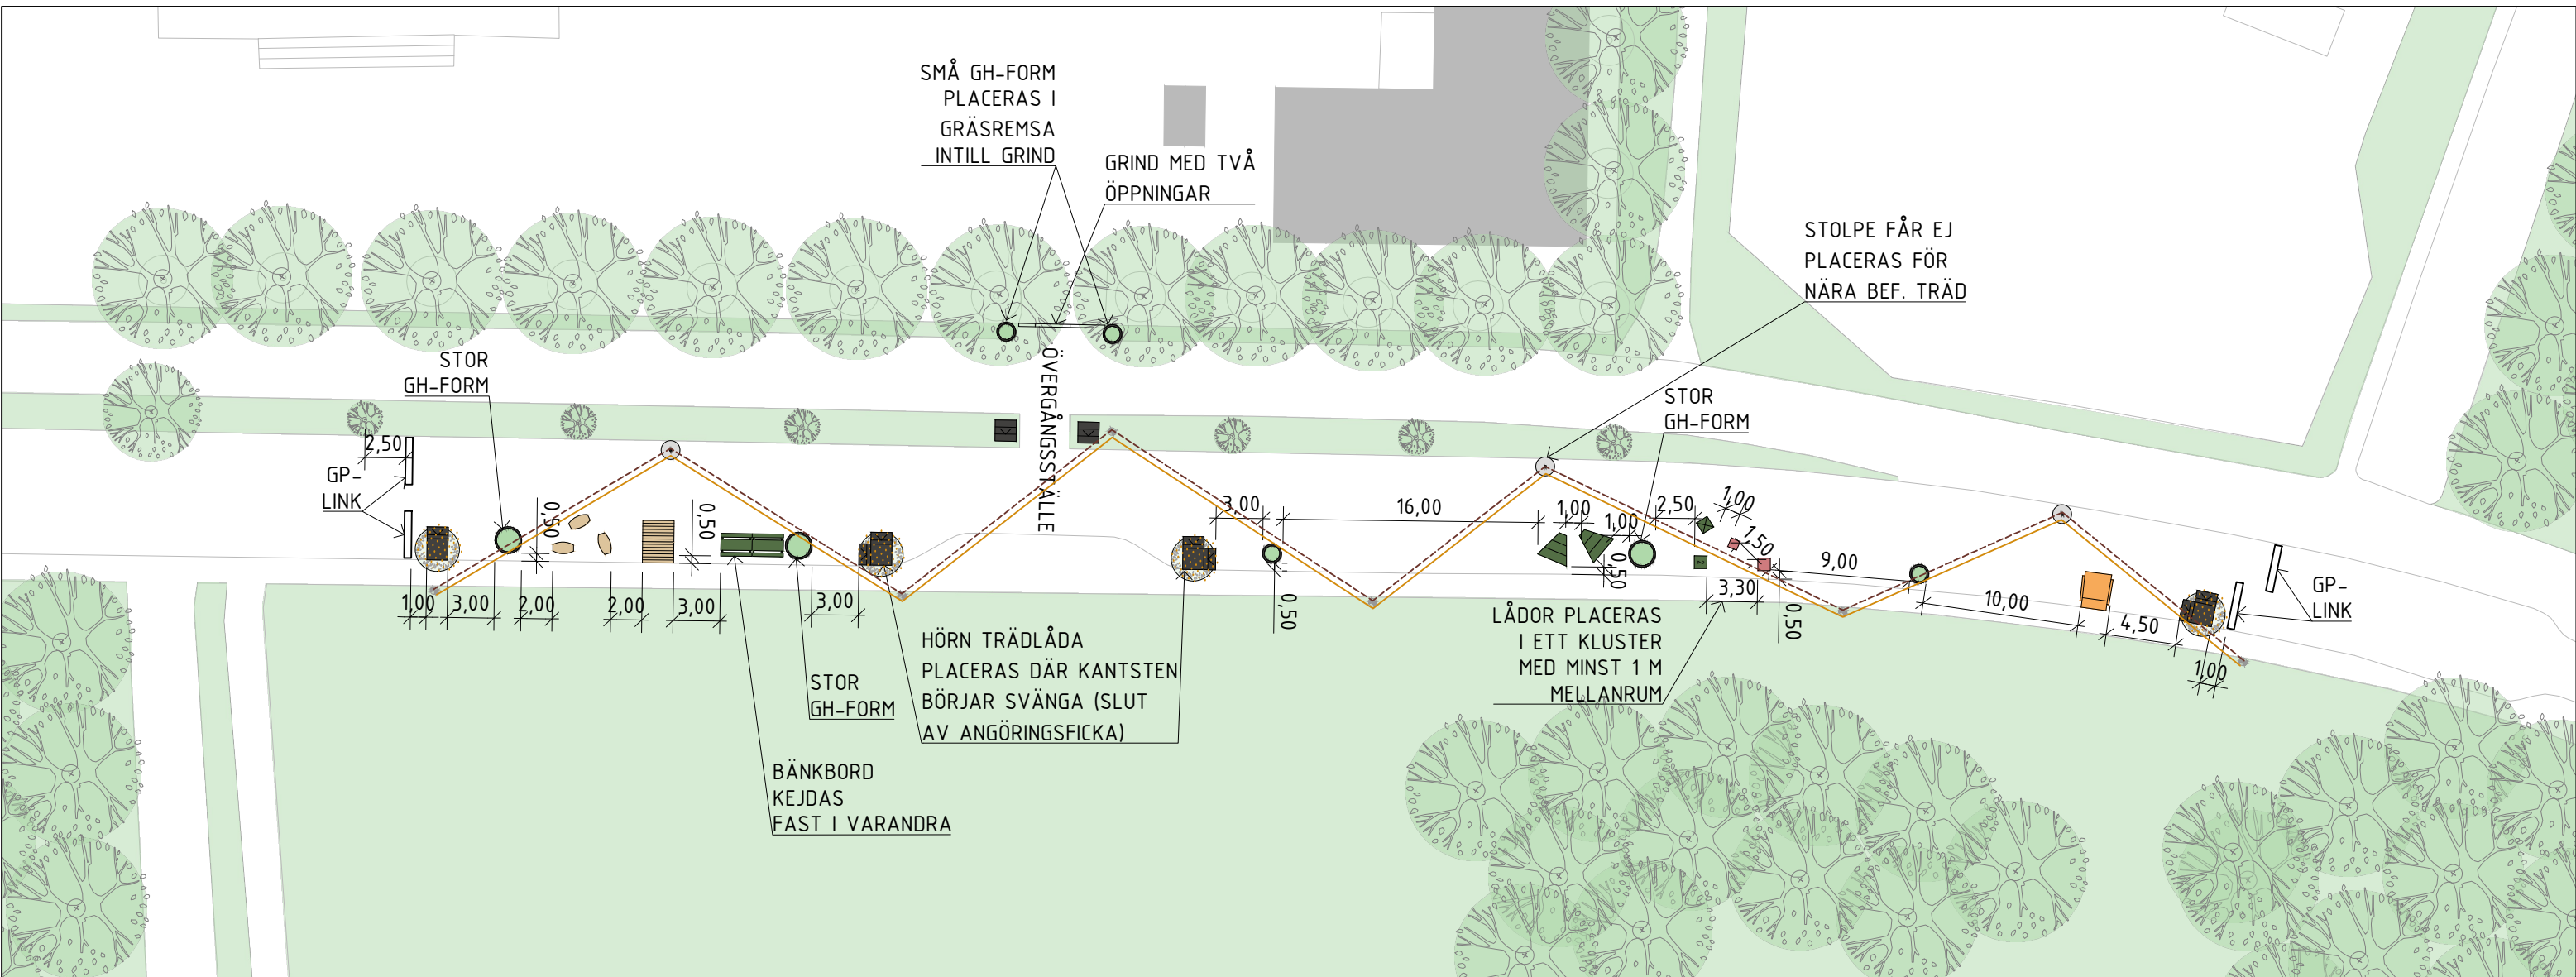

NORRA ÄNGBY SKOLA

Lekgator - möblering

BH 2023-09-20

TECKENFÖRKLARING

- GULDSTACKA TRÄDLÅDA 1350x1350mm
- GH FORM URNA
- GULDSTACKA SOFFA
- GULDSTACKA LÄKTARE
- GULDSTACKA GOLV INKL TITT-UT-TAVLA VINTERMOTIV
- BÄNKBORD MED SPELPLAN
- MÖLLTORPS JÄTTESTOL
- STOOP SITTMÖBEL
- LÅDA 60X60
- LÅDA 80X80
- LÅDA 80X80, DUBBLA (IHOPBYGGDA)

- VEVLÅDA BYGGD PÅ LÅDA 80X80
- STOLPE INKL FUNDAMENT, 5m (vikt ca 1,2 ton)
- FESTIVALSLINGA (BELYSNINGSSLINGA)
- LJUSSLINGA, BATTERIDRIVEN MONTERAS I TRÄDLÅDA
- LEKSKULPTUR
- VIMPEL

UTRUSTNING

- 4 st GULDSTACKA TRÄDLÅDA 1350x1350cm, RANDIG GRÖNGRÅ
- 3 st GH FORM URNA 1700mm
- 4 st GH FORM URNA 1200mm
- 7 st GULDSTACKA SOFFA, UMBRAGRÅ
- 2 st GULDSTACKA LÄKTARE, UMBRAGRÅ
- 2 st GULDSTACKA GOLV INKL TITT-UT-TAVLA VINTERMOTIV (1st)
- 2 st BÄNKBORD MED SPELPLAN, ORMBUNKSGRÖN
- 1 st MÖLLTORPS JÄTTESTOL, GULORANGE
- 2 st STOOP SITTMÖBEL, ORMBUNKSGRÖN
- 1 st LÅDA 60X60, ANTIKROSA
- 1 st LÅDA 80X80, ANTIKROSA
- 1 st LÅDA 80X80, DUBBLA (IHOPBYGGDA), ORMBUNKSGRÖN
- 1 st VEVLÅDA BYGGD PÅ LÅDA 80X80, ORMBUNKSGRÖN
- 3 st STOLPE INKL FUNDAMENT, 5m
- 140 m FESTIVALSLINGA
- 3 st LEKSKULPTUR
- 200 m VIMPEL

HÄNVISNINGAR

- PLANTERING ENLIGT VÄXTLISTA
- BEFINTLIGA TRAFIKSTOLPAR EJ INMÄTTA, PLACERING UNGEFÄRLIG. LS-STOLPE+ FUNDAMENT PLACERAS PÅ JÄMNT AVSTÅND MELLAN BEF TRAFIKSTOLPAR.
- BÄNKBORD KEDJAS FAST I VARANDRA

SKALA 1:400 (A3)