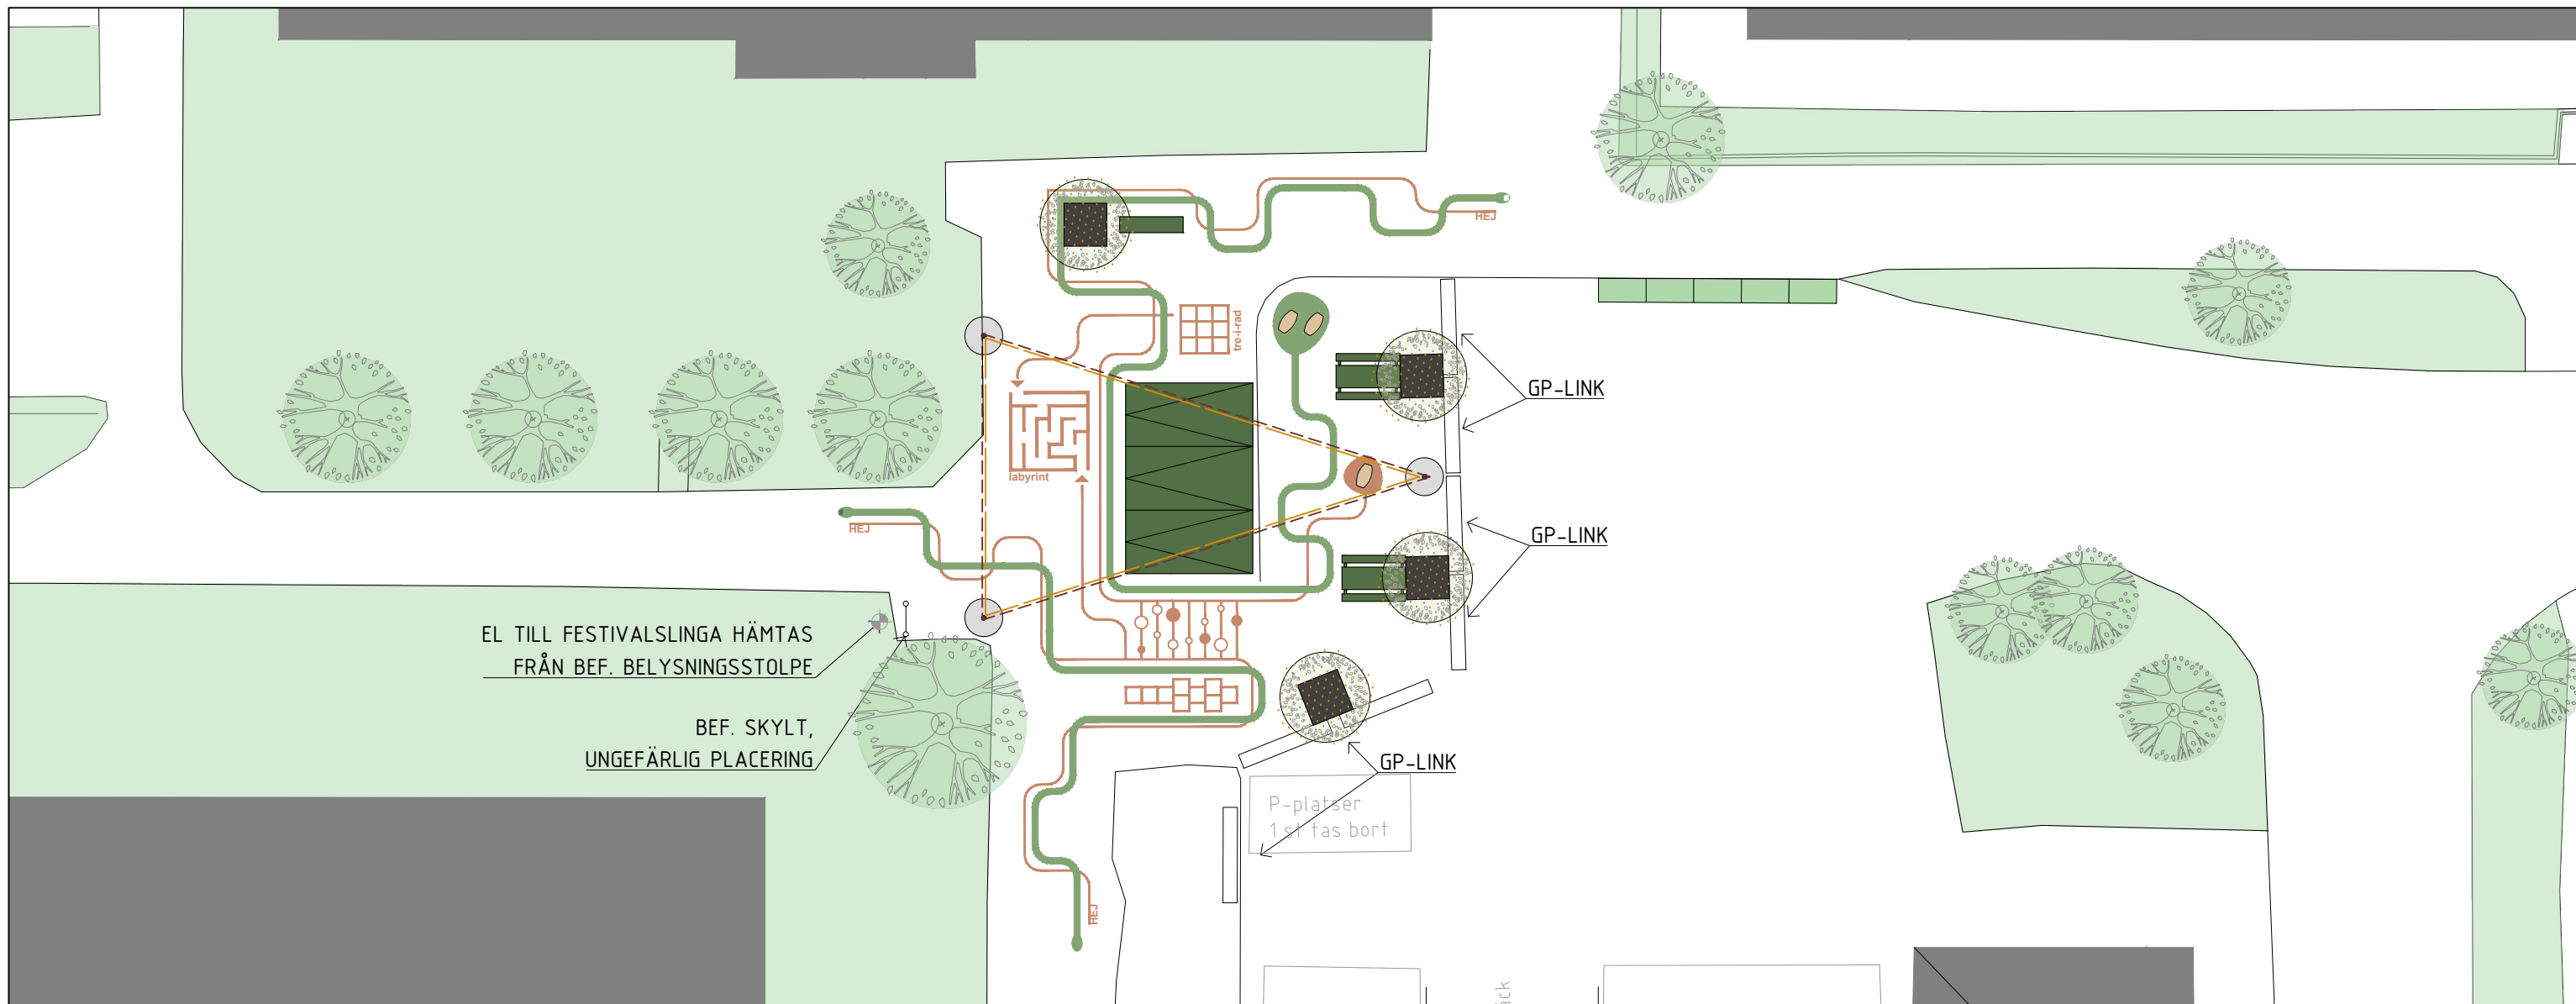

LOFOTENGATAN

Lekgator - möblering och markmålning
BH 2023-09-20