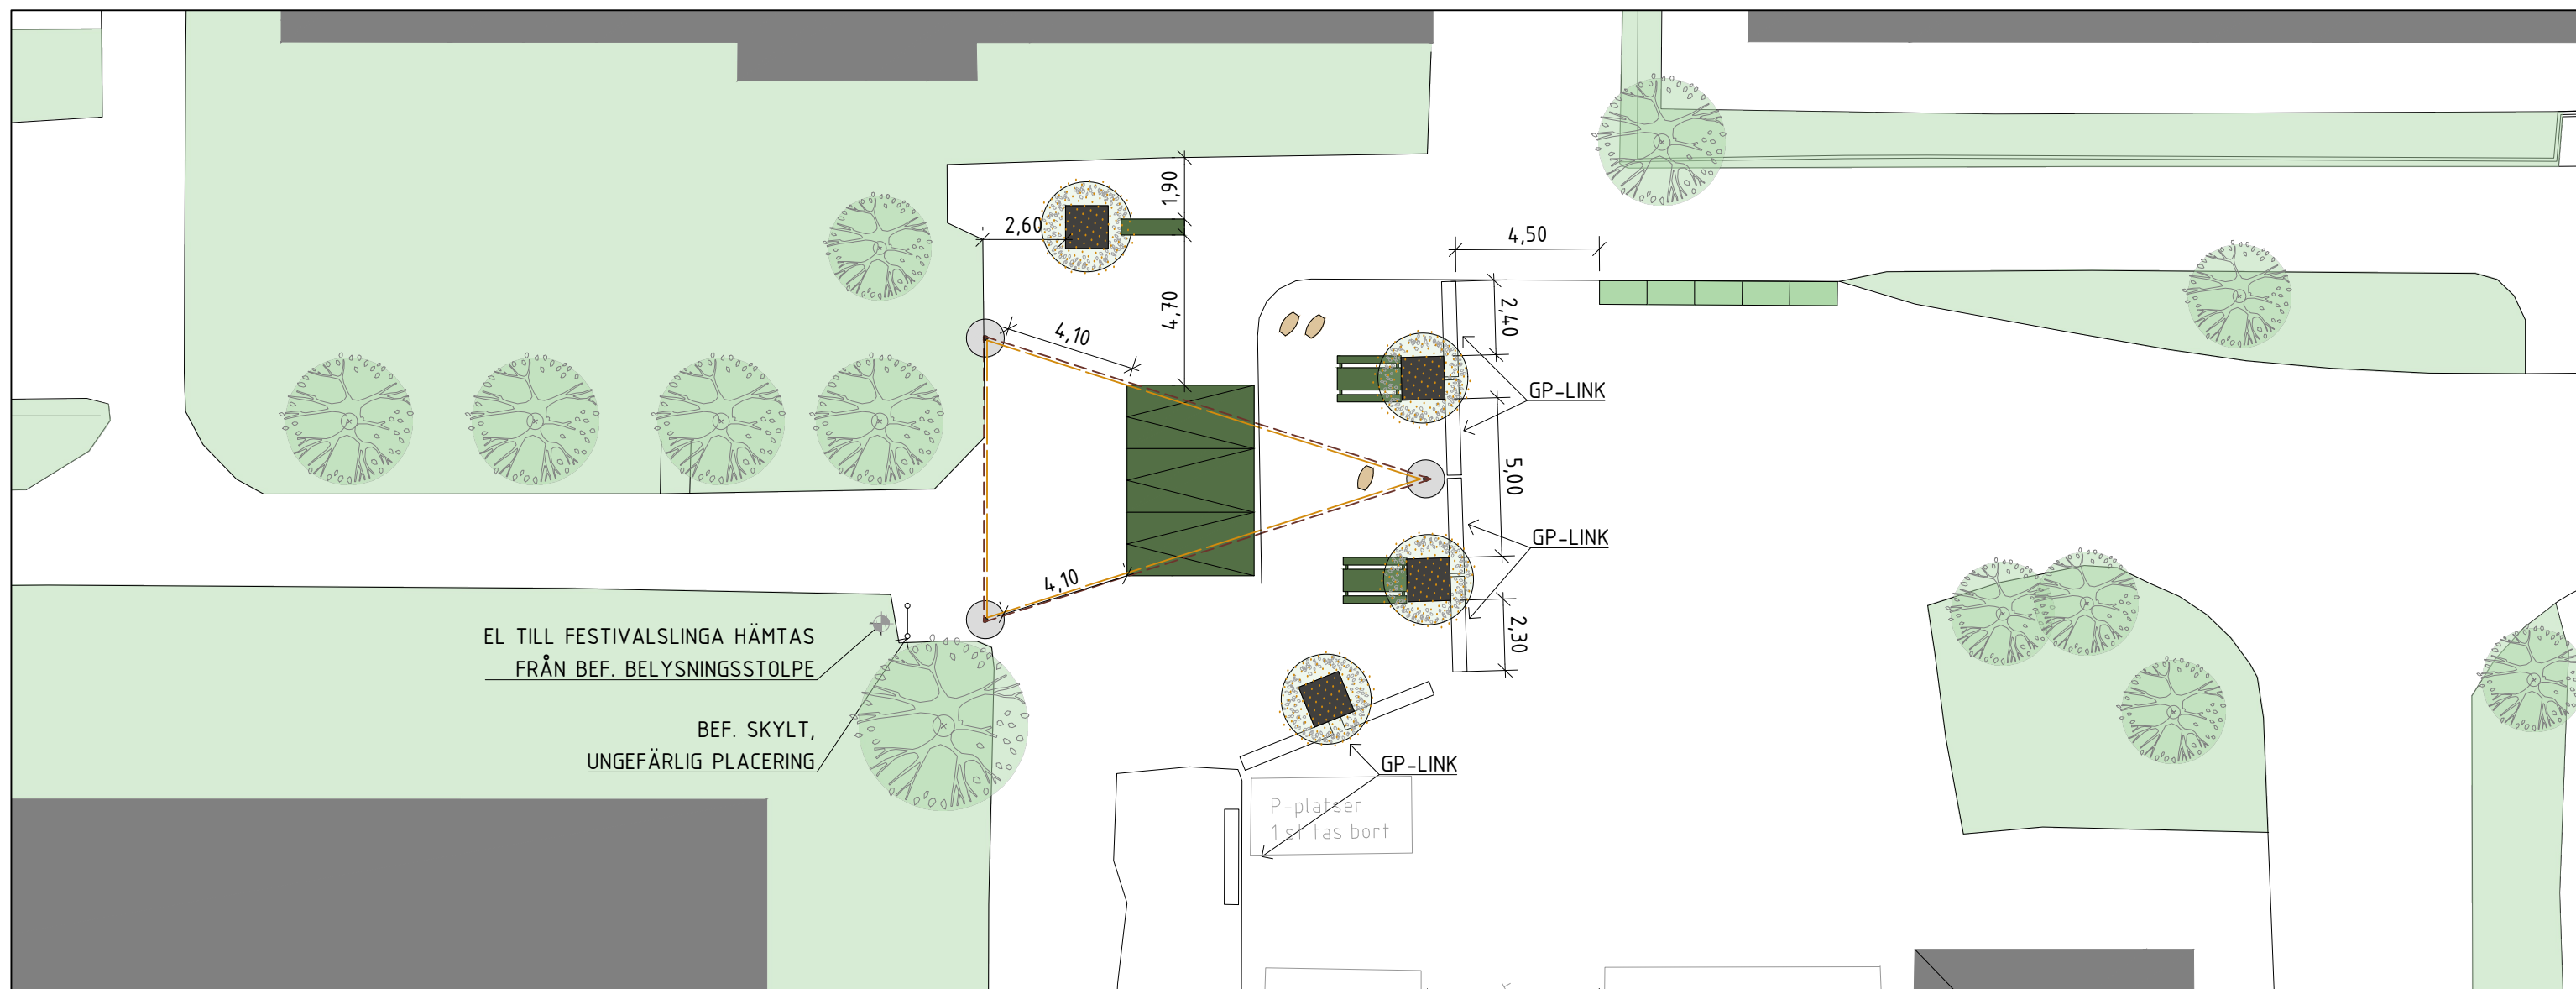

## UTRUSTNING

- 4st GULD TACKA TRÄDLÅDA 1350x1350mm,  
RANDIG GRÖNGRÅ
- 5st SJÖSTADEN BLOMSTERLÅDA
- 1st GULD TACKA BÄNK, ORMBUNKSGRÖN
- 2st BÄNKBORD, ORMBUNKSGRÖN
- 3st HELA HAVET STORMAR MODUL,  
NORMÄLARSTRANDSGRÖN
- 3st STOLPE INKL FUNDAMENT, 5m (vikt ca  
1,2 ton)
- 3st LEKSKULPTUR
- 38m FESTIVALSLINGA
- 100m VIMPEL
- 4st LJUSSLINGA, SOLCELLS-/BATTERIDRIVEN  
MONTERAS I TRÄDLÅDA

## HÄNVISNINGAR

- PLANTERINGAR ENLIGT  
VÄXTLISTA
- BÄNKBORD KEDJAS FAST I  
TRÄDLÅDOR

SKALA 1:200 (A3)

## TECKENFÖRKLARING

-  GULDTACKA TRÄDLÅDA  
1350x1350mm
-  SJÖSTADEN BLOMSTERLÅDA
-  GULDTACKA BÄNK
-  BÄNKBORD
-  HELA HAVET STORMAR  
MODUL
-  STOLPE INKL FUNDAMENT,  
5m (vikt ca 1,2 ton)
-  LEKSULPTUR
-  FESTIVALSLINGA