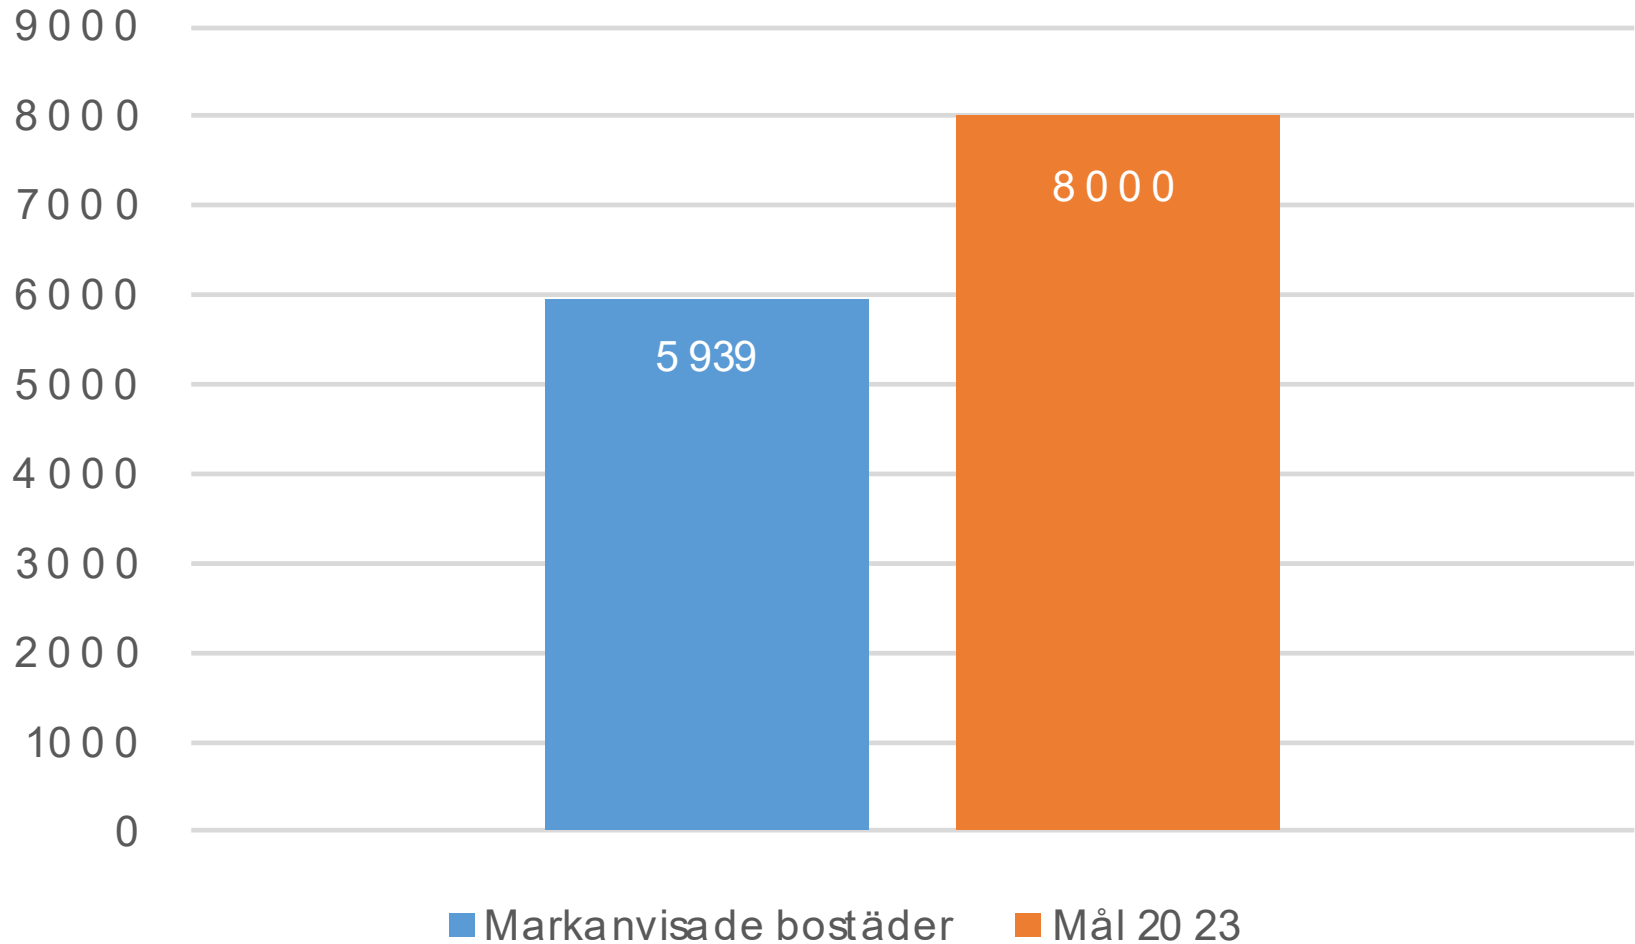

Markanvisningar december 2023

Totalt för perioden har 5 939 bostäder anvisats.

Markanvisningar t.o.m. december 2023

Totalt har 5 939 bostäder anvisats t.o.m. december.

Markanvisningar t.o.m. december 2023

Totalt har 5 939 bostäder anvisats t.o.m. december.