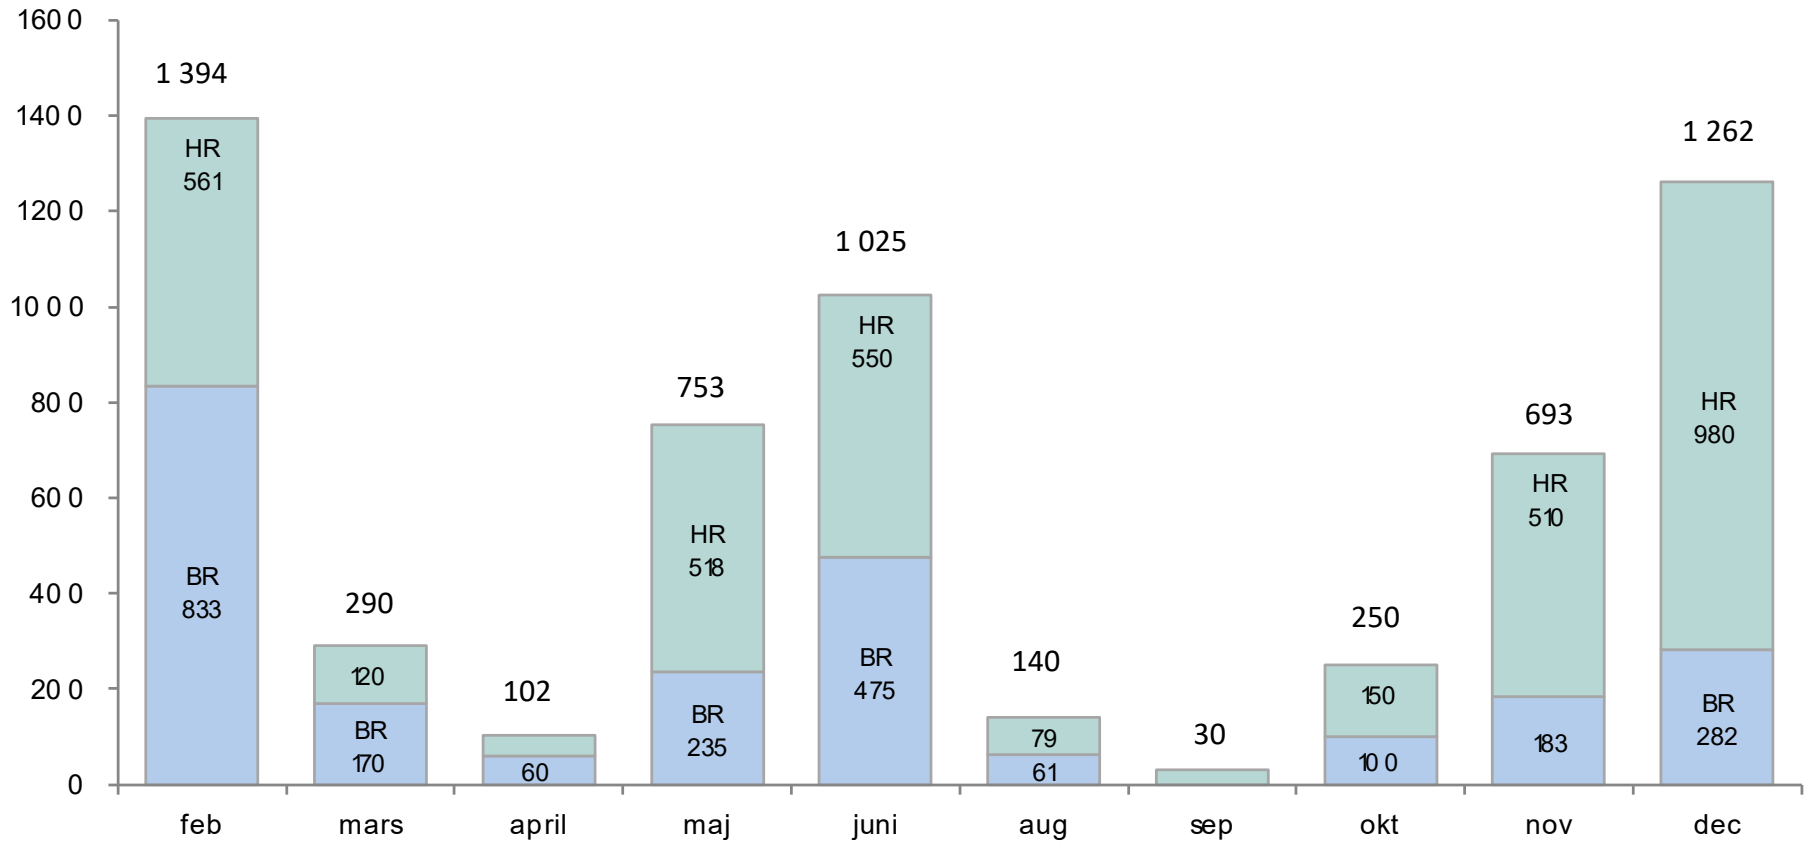

Markanvisningar december 2023

Totalt för perioden har 5 939 bostäder anvisats.

Markanvisningar t.o.m. december 2023

Totalt har 5 939 bostäder anvisats t.o.m. december.

Markanvisningar t.o.m. december 2023

Totalt har 5 939 bostäder anvisats t.o.m. december.