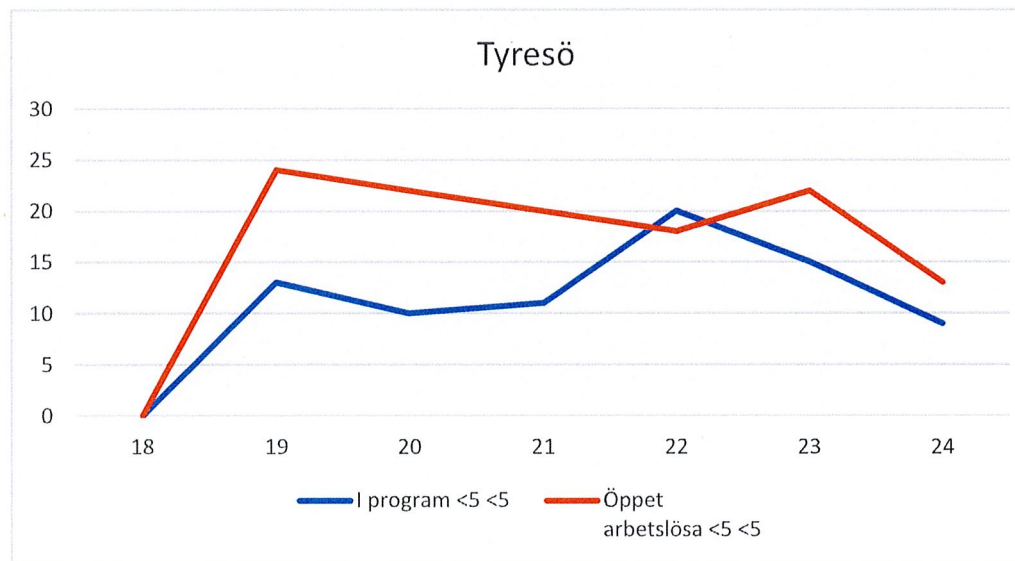

Obs. att vid jämf. ett eller flera år bakåt i tiden är åldersspannet fortfarande 16-64 år eftersom dessa uppgifter baseras på redan publicerad statistik.

Öppet arbetslösa och sökande i program efter ålder i januari 2024

Riket

Ålder	I program	Öppet arbetslösa
16	<5	74
17	19	139
18	192	1042
19	2051	4729
20	2893	4859
21	3475	4376
22	3718	4199
23	3996	4146
24	4516	4534

Tyresö

Ålder	I program	Öppet arbetslösa
16	<5	<5
17	<5	<5
18	<5	<5
19	13	24
20	10	22
21	11	20
22	20	18
23	15	22
24	9	13