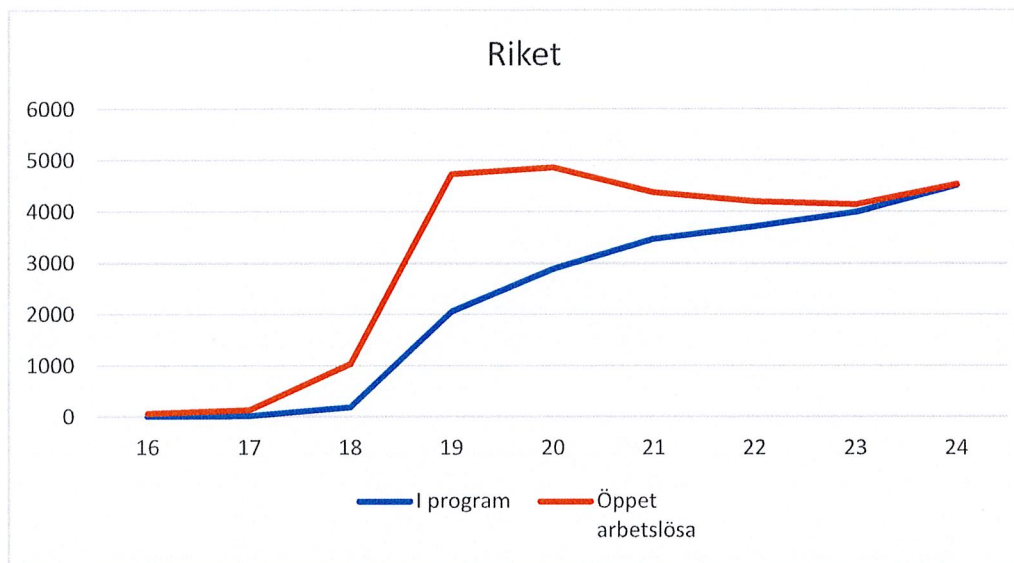

Öppet arbetslösa och sökande i program efter ålder i januari 2024

Riket

Ålder	I program	Öppet arbetslösa
16	<5	74
17	19	139
18	192	1042
19	2051	4729
20	2893	4859
21	3475	4376
22	3718	4199
23	3996	4146
24	4516	4534