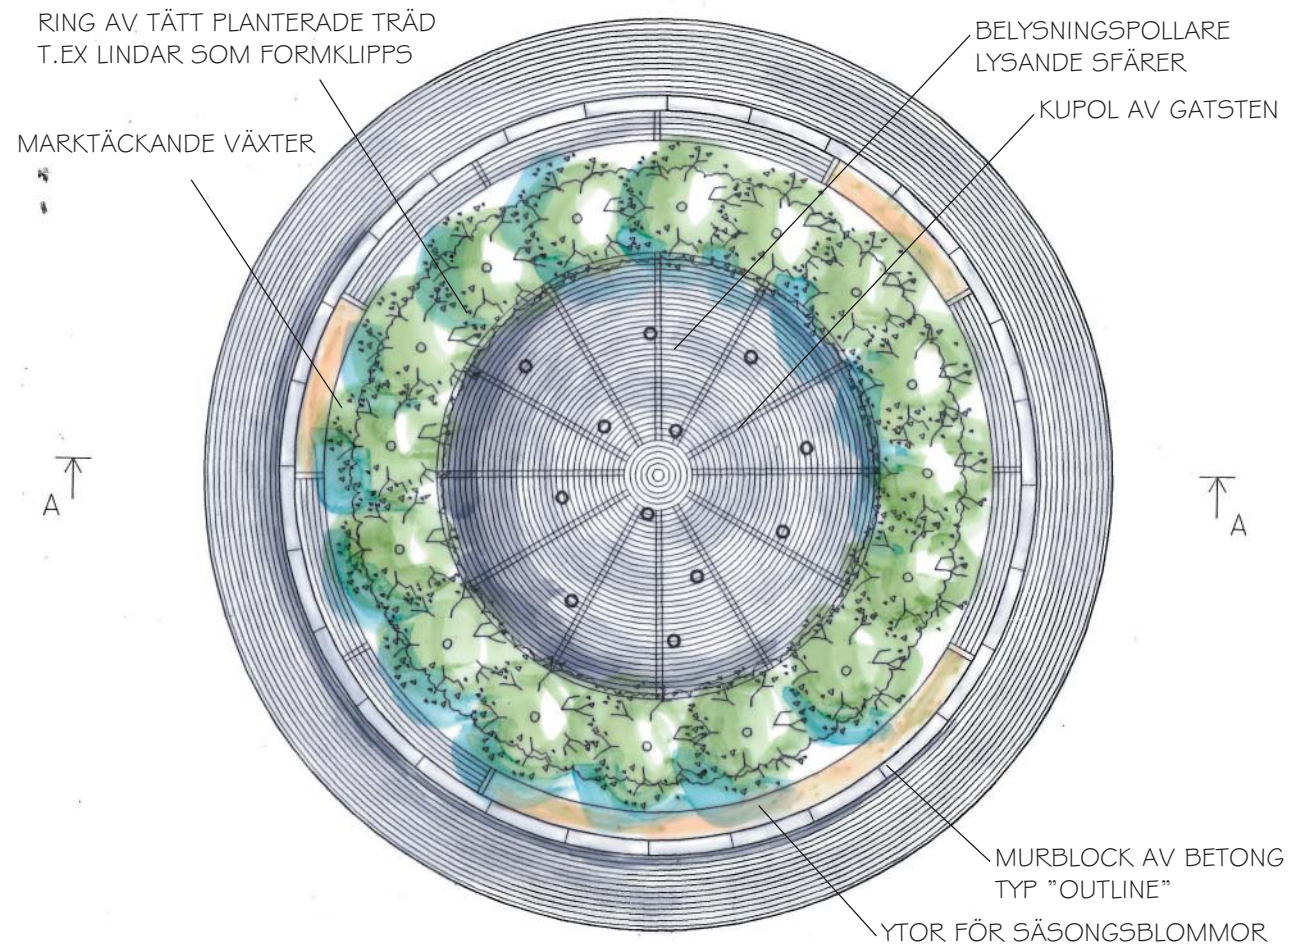

GATUTRÄD  
T.EX TILIA TOMENTOSA

NY GC-BANA

TYRESÖ KOMMUN

DALGRÄND

LANDSKAPSGESTALTNING  
FÖRSLAG 2007-11-01

NY CIRKULATIONSPLATS  
"TYRESÖ CIRCUS"  
SKALA 1:20

SEKTION A-A  
SKALA 1:20

TYRESÖ KOMMUN

DALGRÄND

LANDSKAPSGESTALTNING  
FÖRSLAG 2007-11-01

CIRKULATIONSPLATS  
SEKTION A

SEKTION B

SEKTION C

SEKTION D

TYRESÖ KOMMUN

DALGRÄND