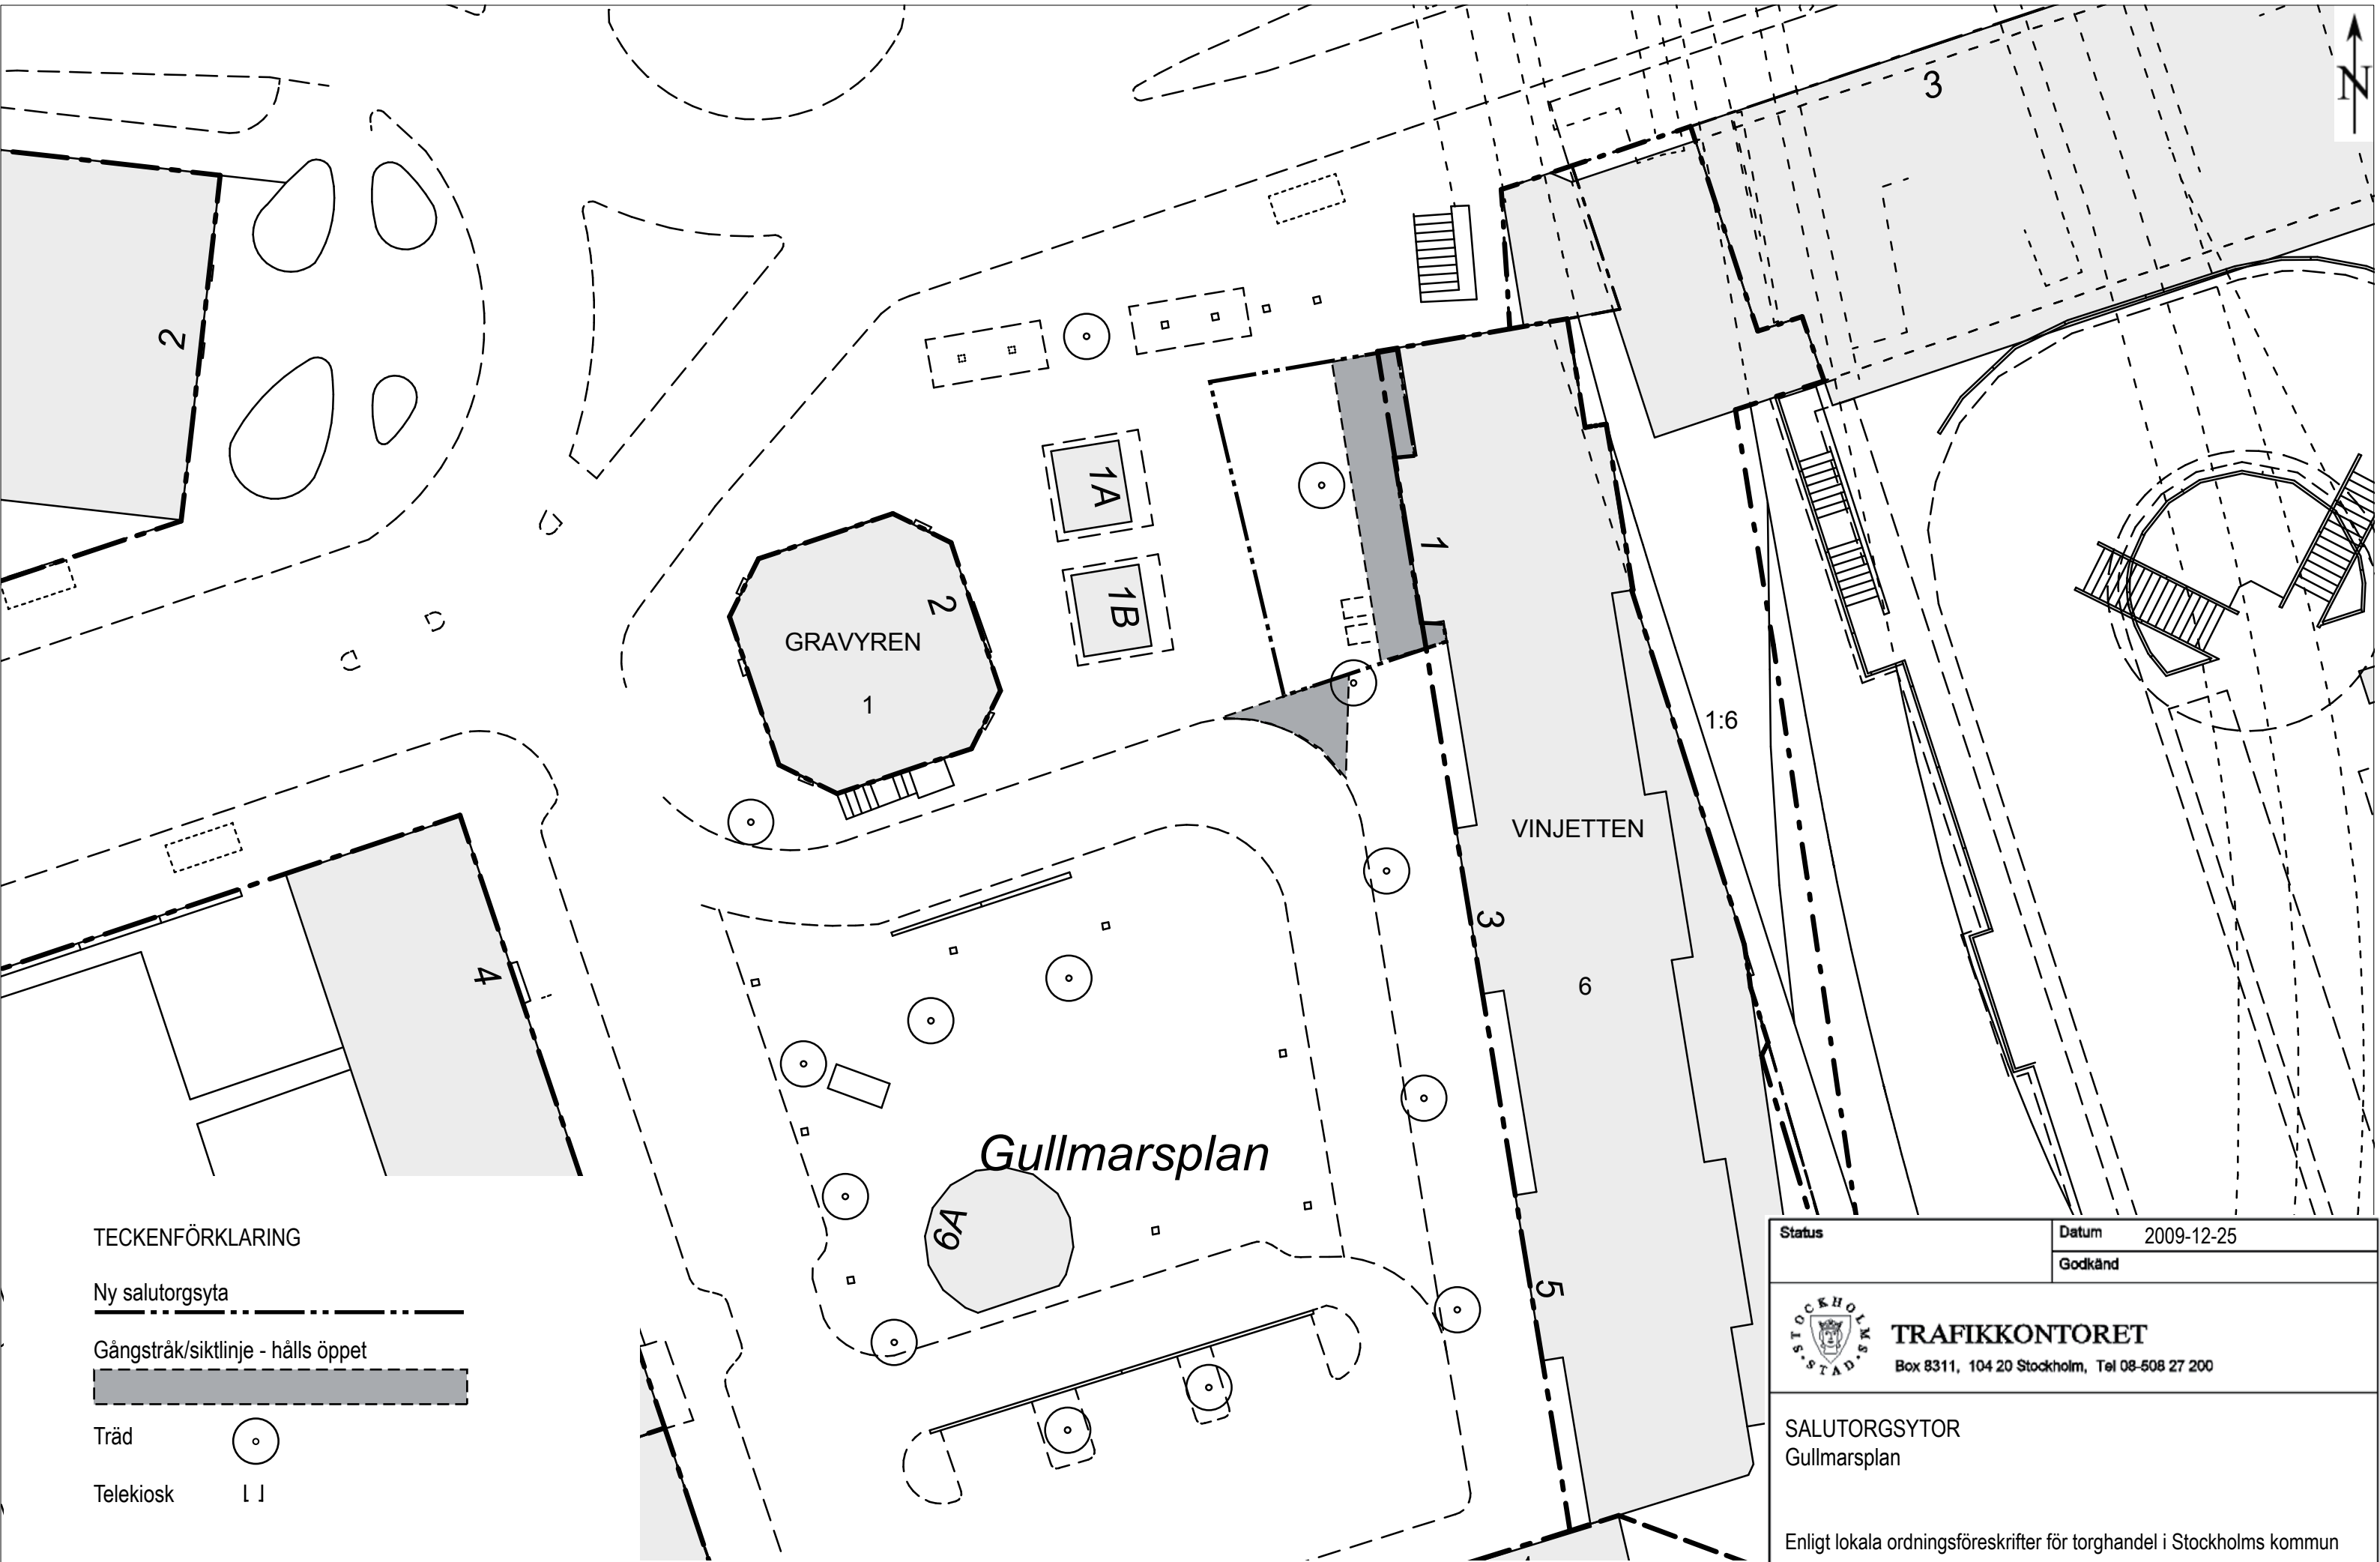

Skala 1:400 (A3)	Ritningsnr 2009:7	Foto	Reg.
---------------------	----------------------	------	------

TECKENFÖRKLARING

- Ny salutorgsyta
- Gångstråk/siktlinje - hålls öppet
- Träd
- Telekiosk

Status	Datum 2009-12-25
	Godkänd
TRAFIKKONTORET Box 8311, 104 20 Stockholm, Tel 08-508 27 200	
SALUTORGSYTOR Fruängsplan	
Enligt lokala ordningsföreskrifter för torghandel i Stockholms kommun	
Skala 1:400 (A3)	Ritningsnr 2009:08
Foto	Reg.