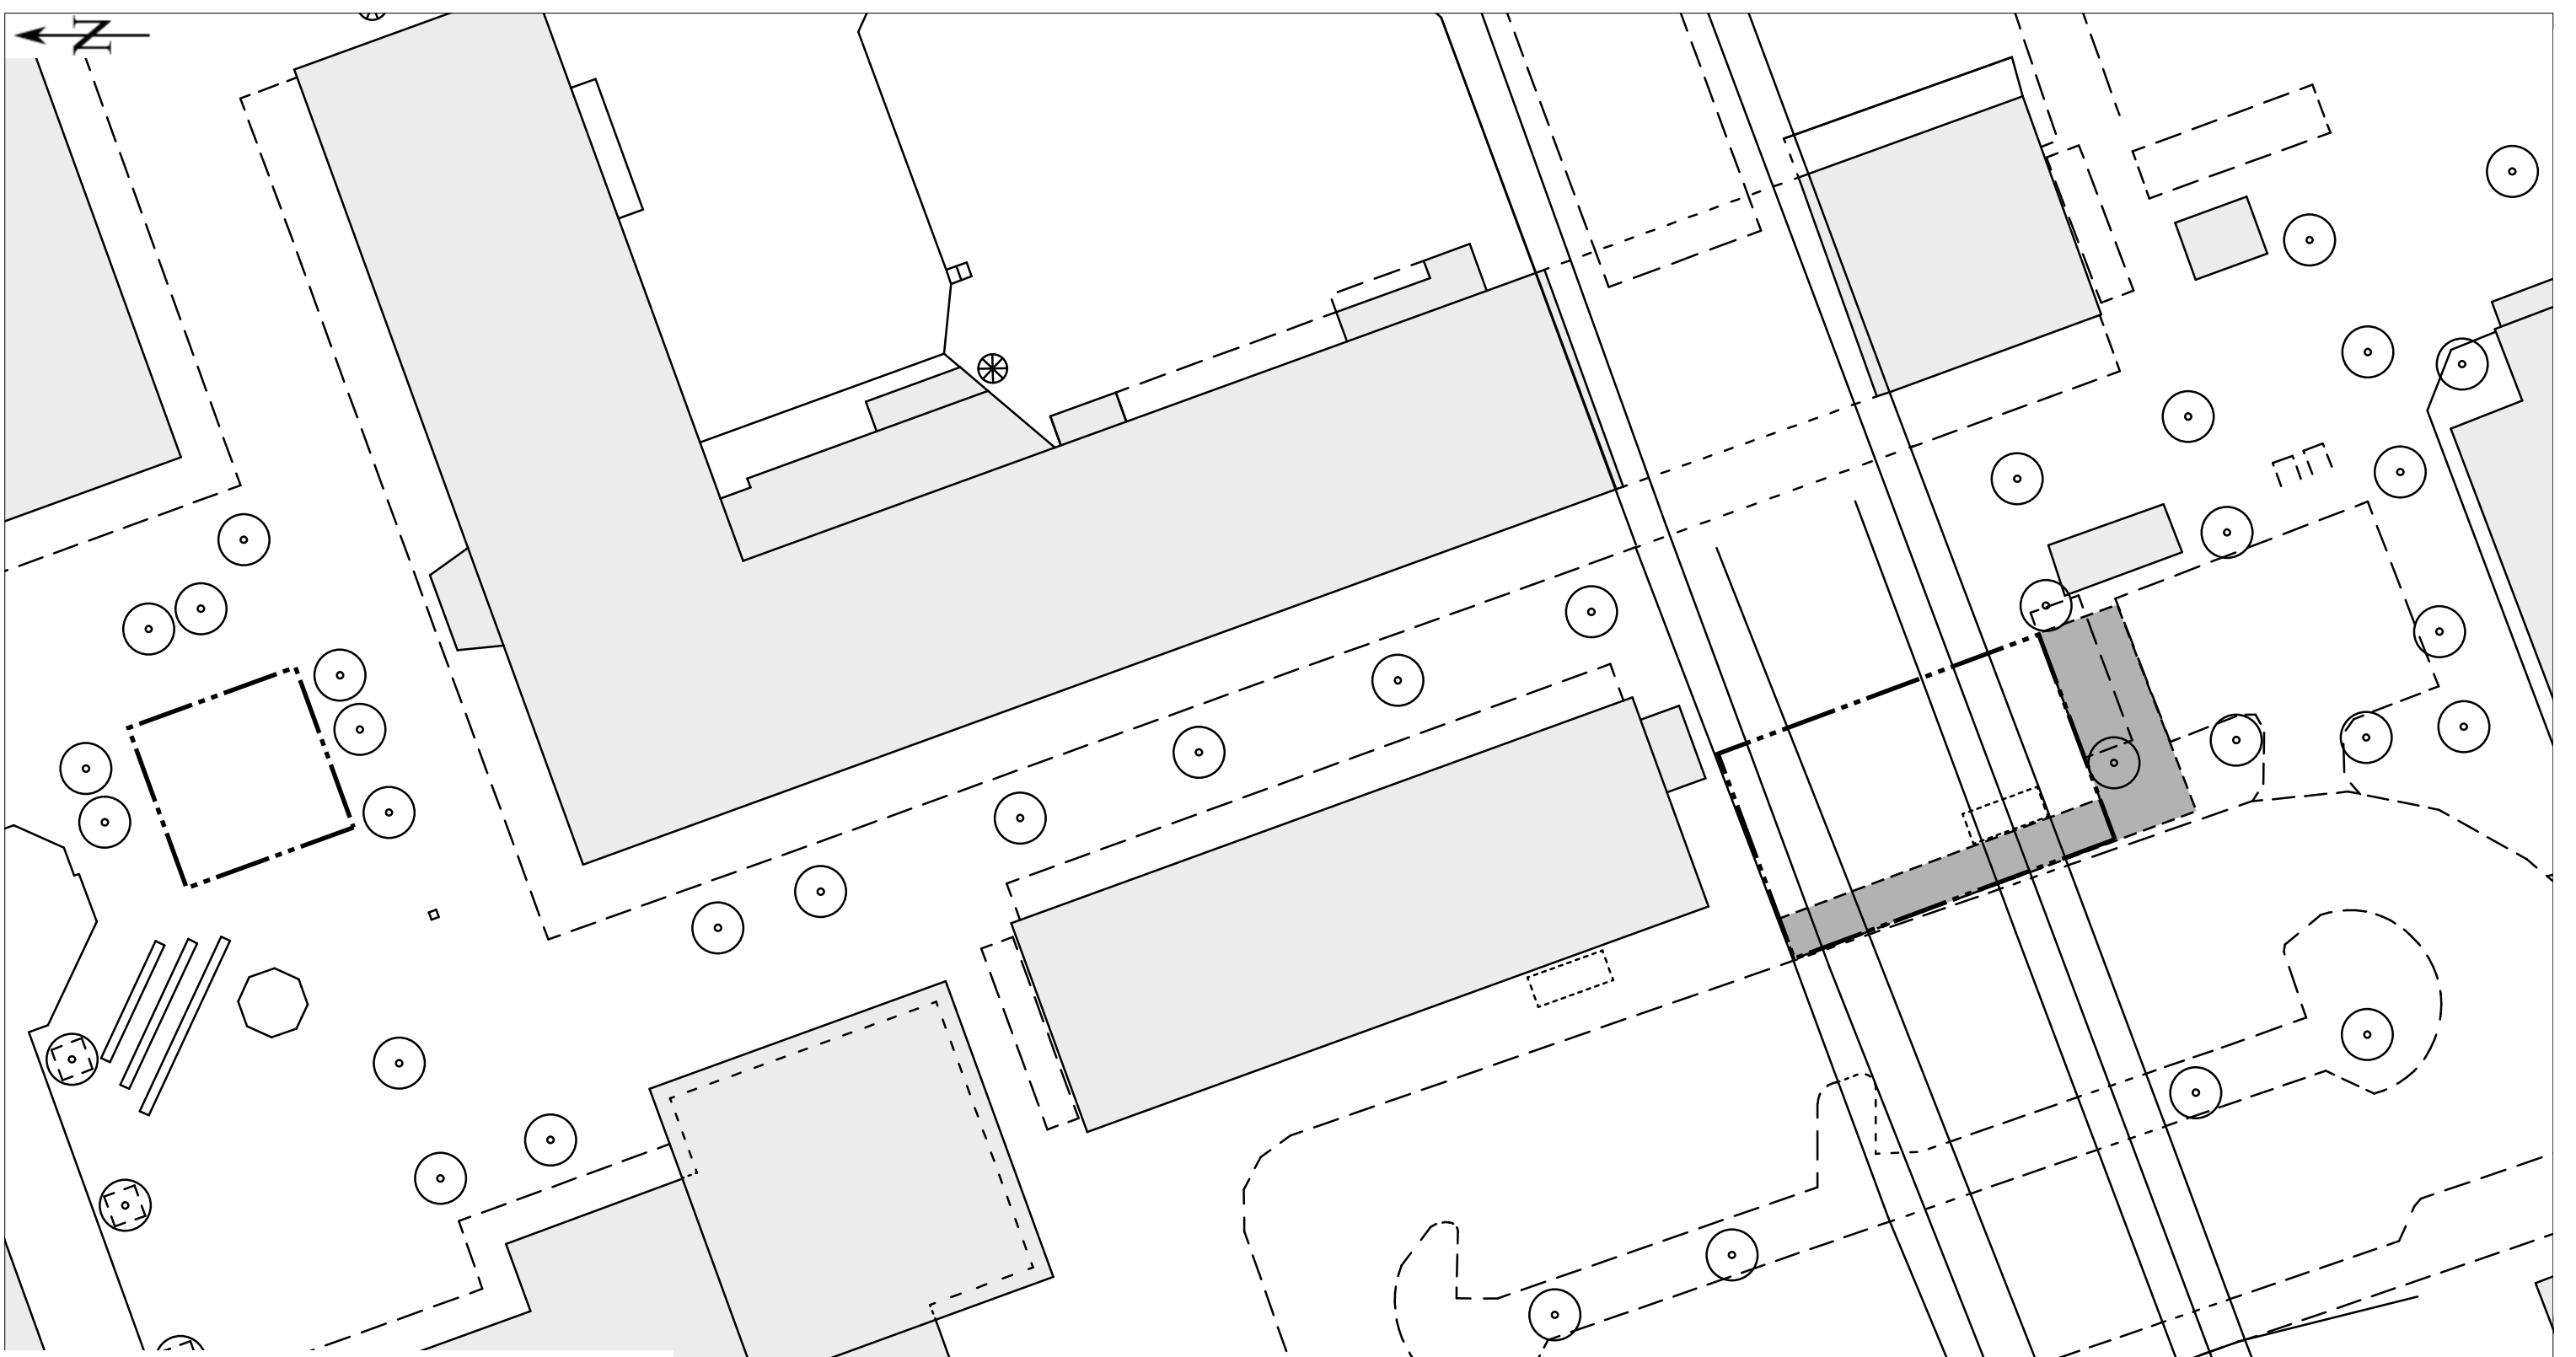

TECKENFÖRKLARING

Ny salutorgsyta

Gångstråk/siktlinje - hålls öppet

Träd

Telekiosk

Status	Datum 2009-12-25
	Godkänd

TRAFIKKONTORET

Box 8311, 104 20 Stockholm, Tel 08-508 27 200

SALUTORGSYTOR
Hässelby Torg

Enligt lokala ordningsföreskrifter för torghandel i Stockholms kommun

Skala 1:400 (A3)	Ritningsnr 2009:13	Foto	Reg.