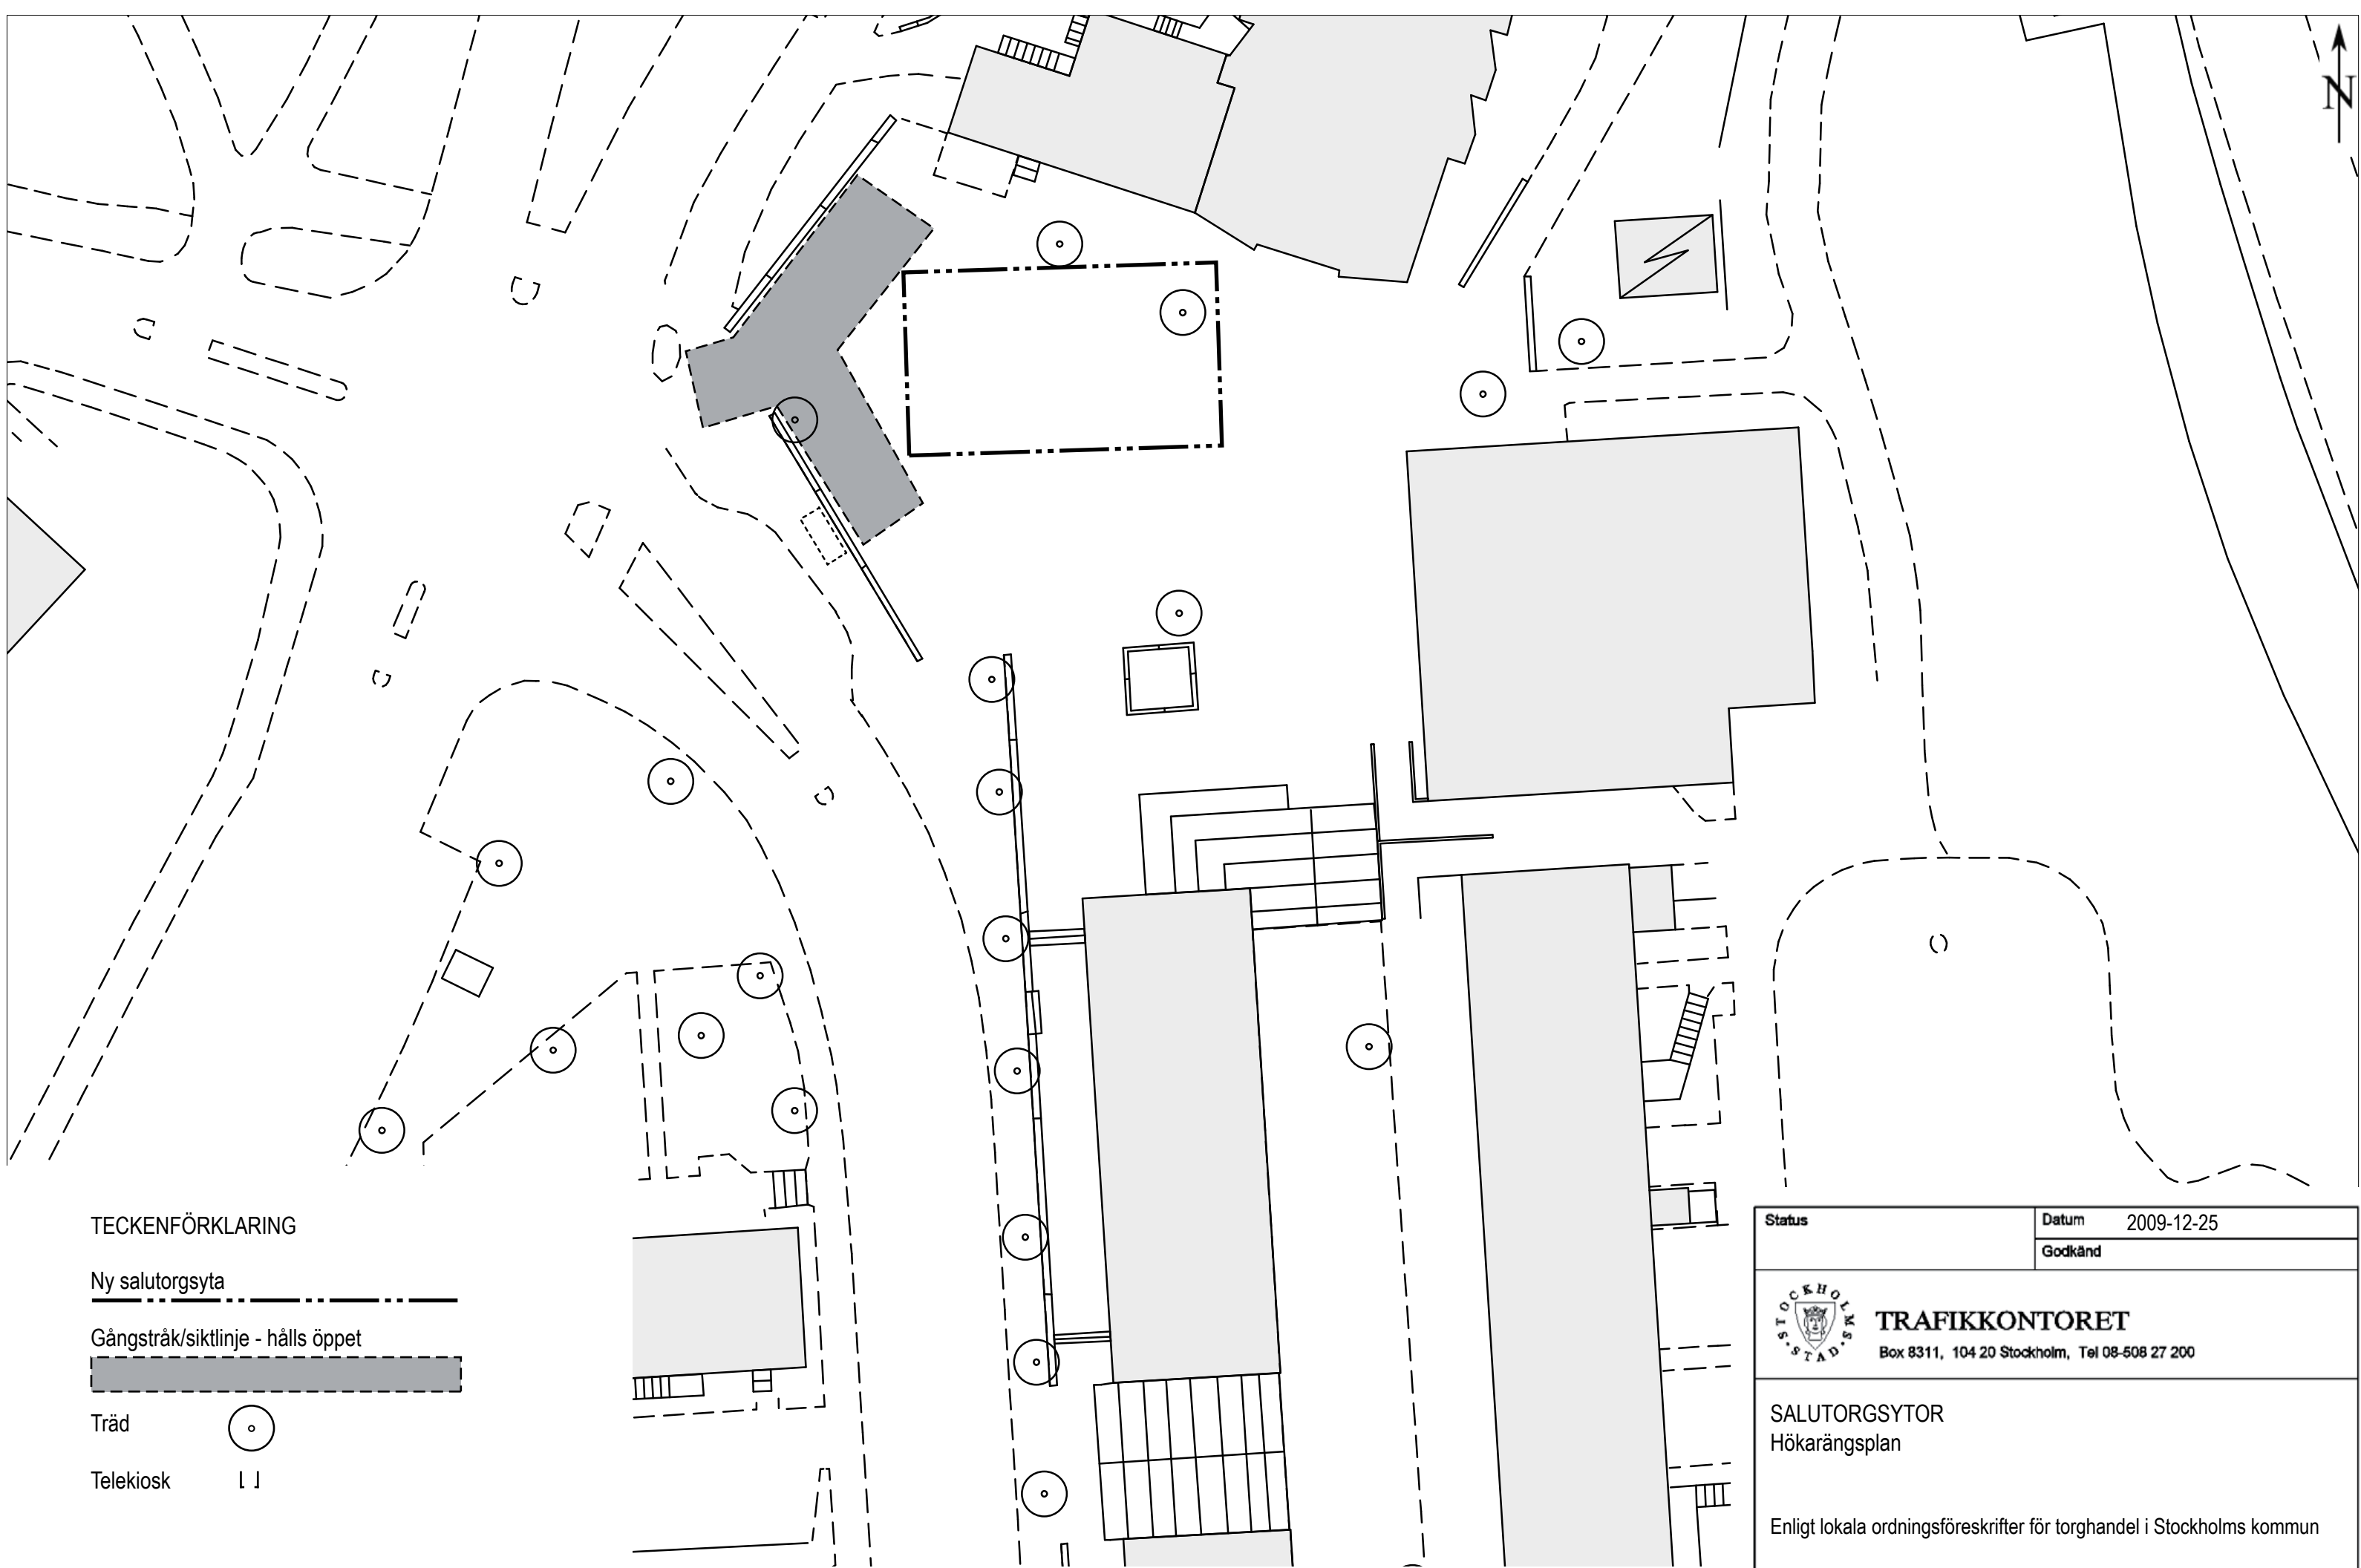

TECKENFÖRKLARING

Ny salutorgsyta

Gångstråk/siktlinje - hålls öppet

Träd

Telekiosk

Status		Datum 2009-12-25	
		Godkänd	
TRAFIKKONTORET Box 8311, 104 20 Stockholm, Tel 08-508 27 200			
SALUTORGSYTOR Hökarängsplan			
Enligt lokala ordningsföreskrifter för torghandel i Stockholms kommun			
Skala	Ritningsnr	Foto	Reg.
1:400 (A3)	2009:16