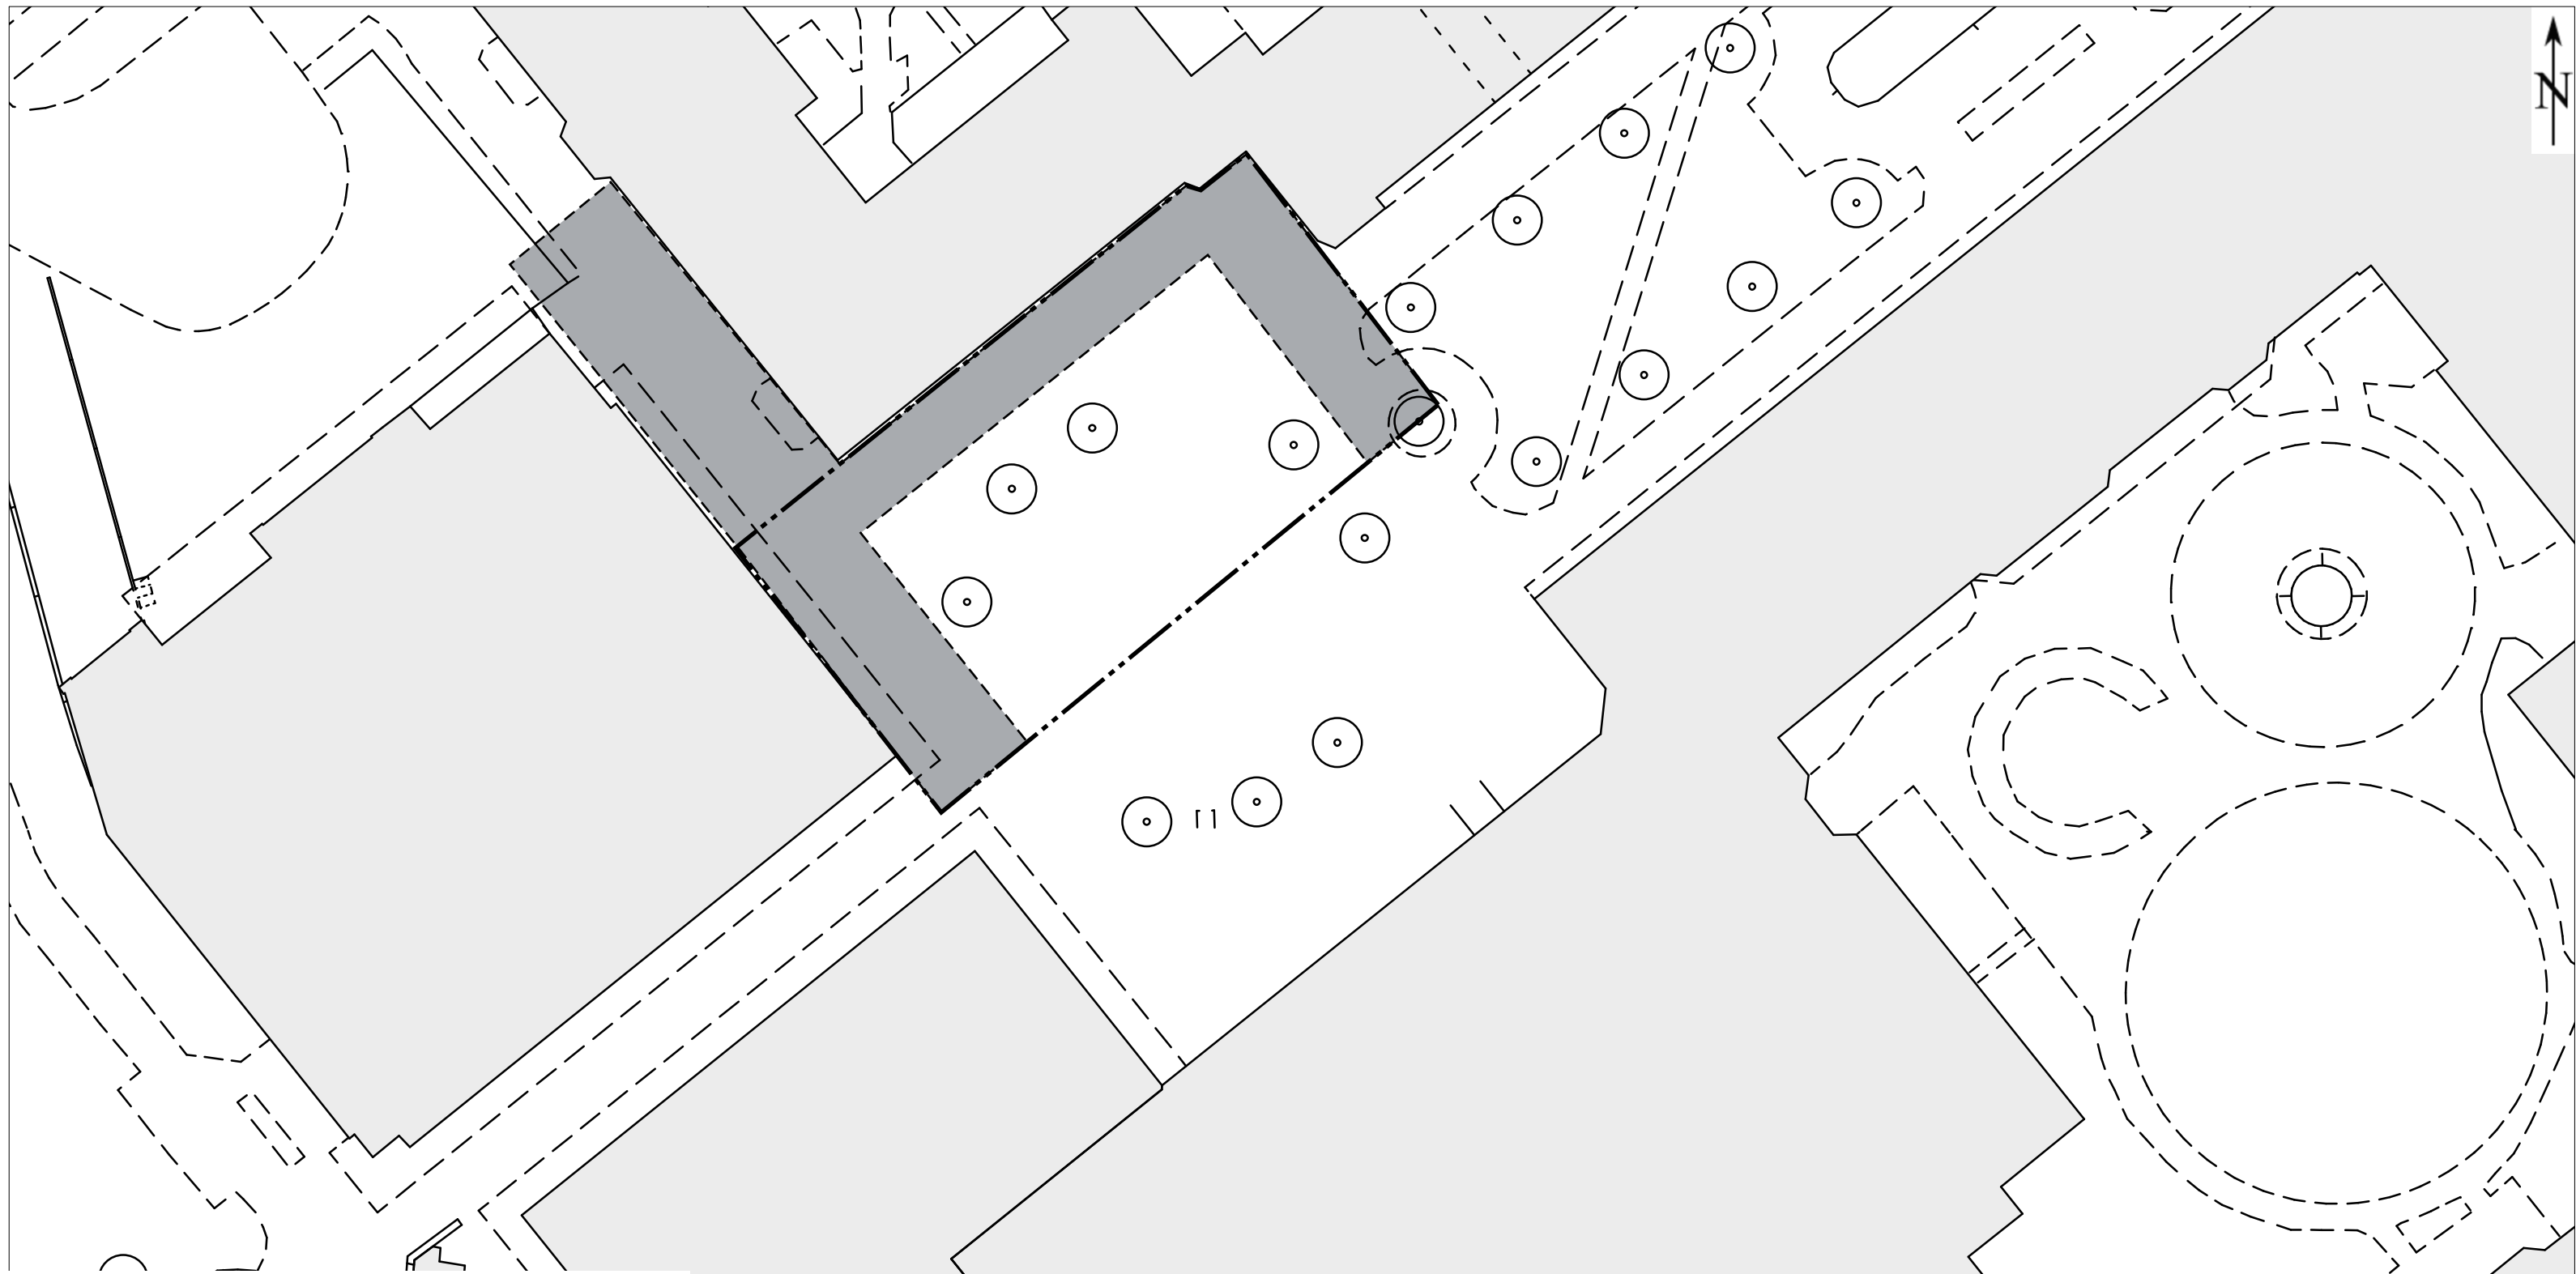

TECKENFÖRKLARING

Ny salutorgsyta

Gångstråk/siktlinje - hålls öppet

Träd

Telekiosk

Status		Datum 2009-12-25	
		Godkänd	
		TRAFIKKONTORET Box 8311, 104 20 Stockholm, Tel 08-508 27 200	
SALUTORGSYTOR Brommaplan Enligt lokala ordningsföreskrifter för torghandel i Stockholms kommun			
Skala	Ritningsnr	Foto	Reg.
1:400 (A3)	2009:04		