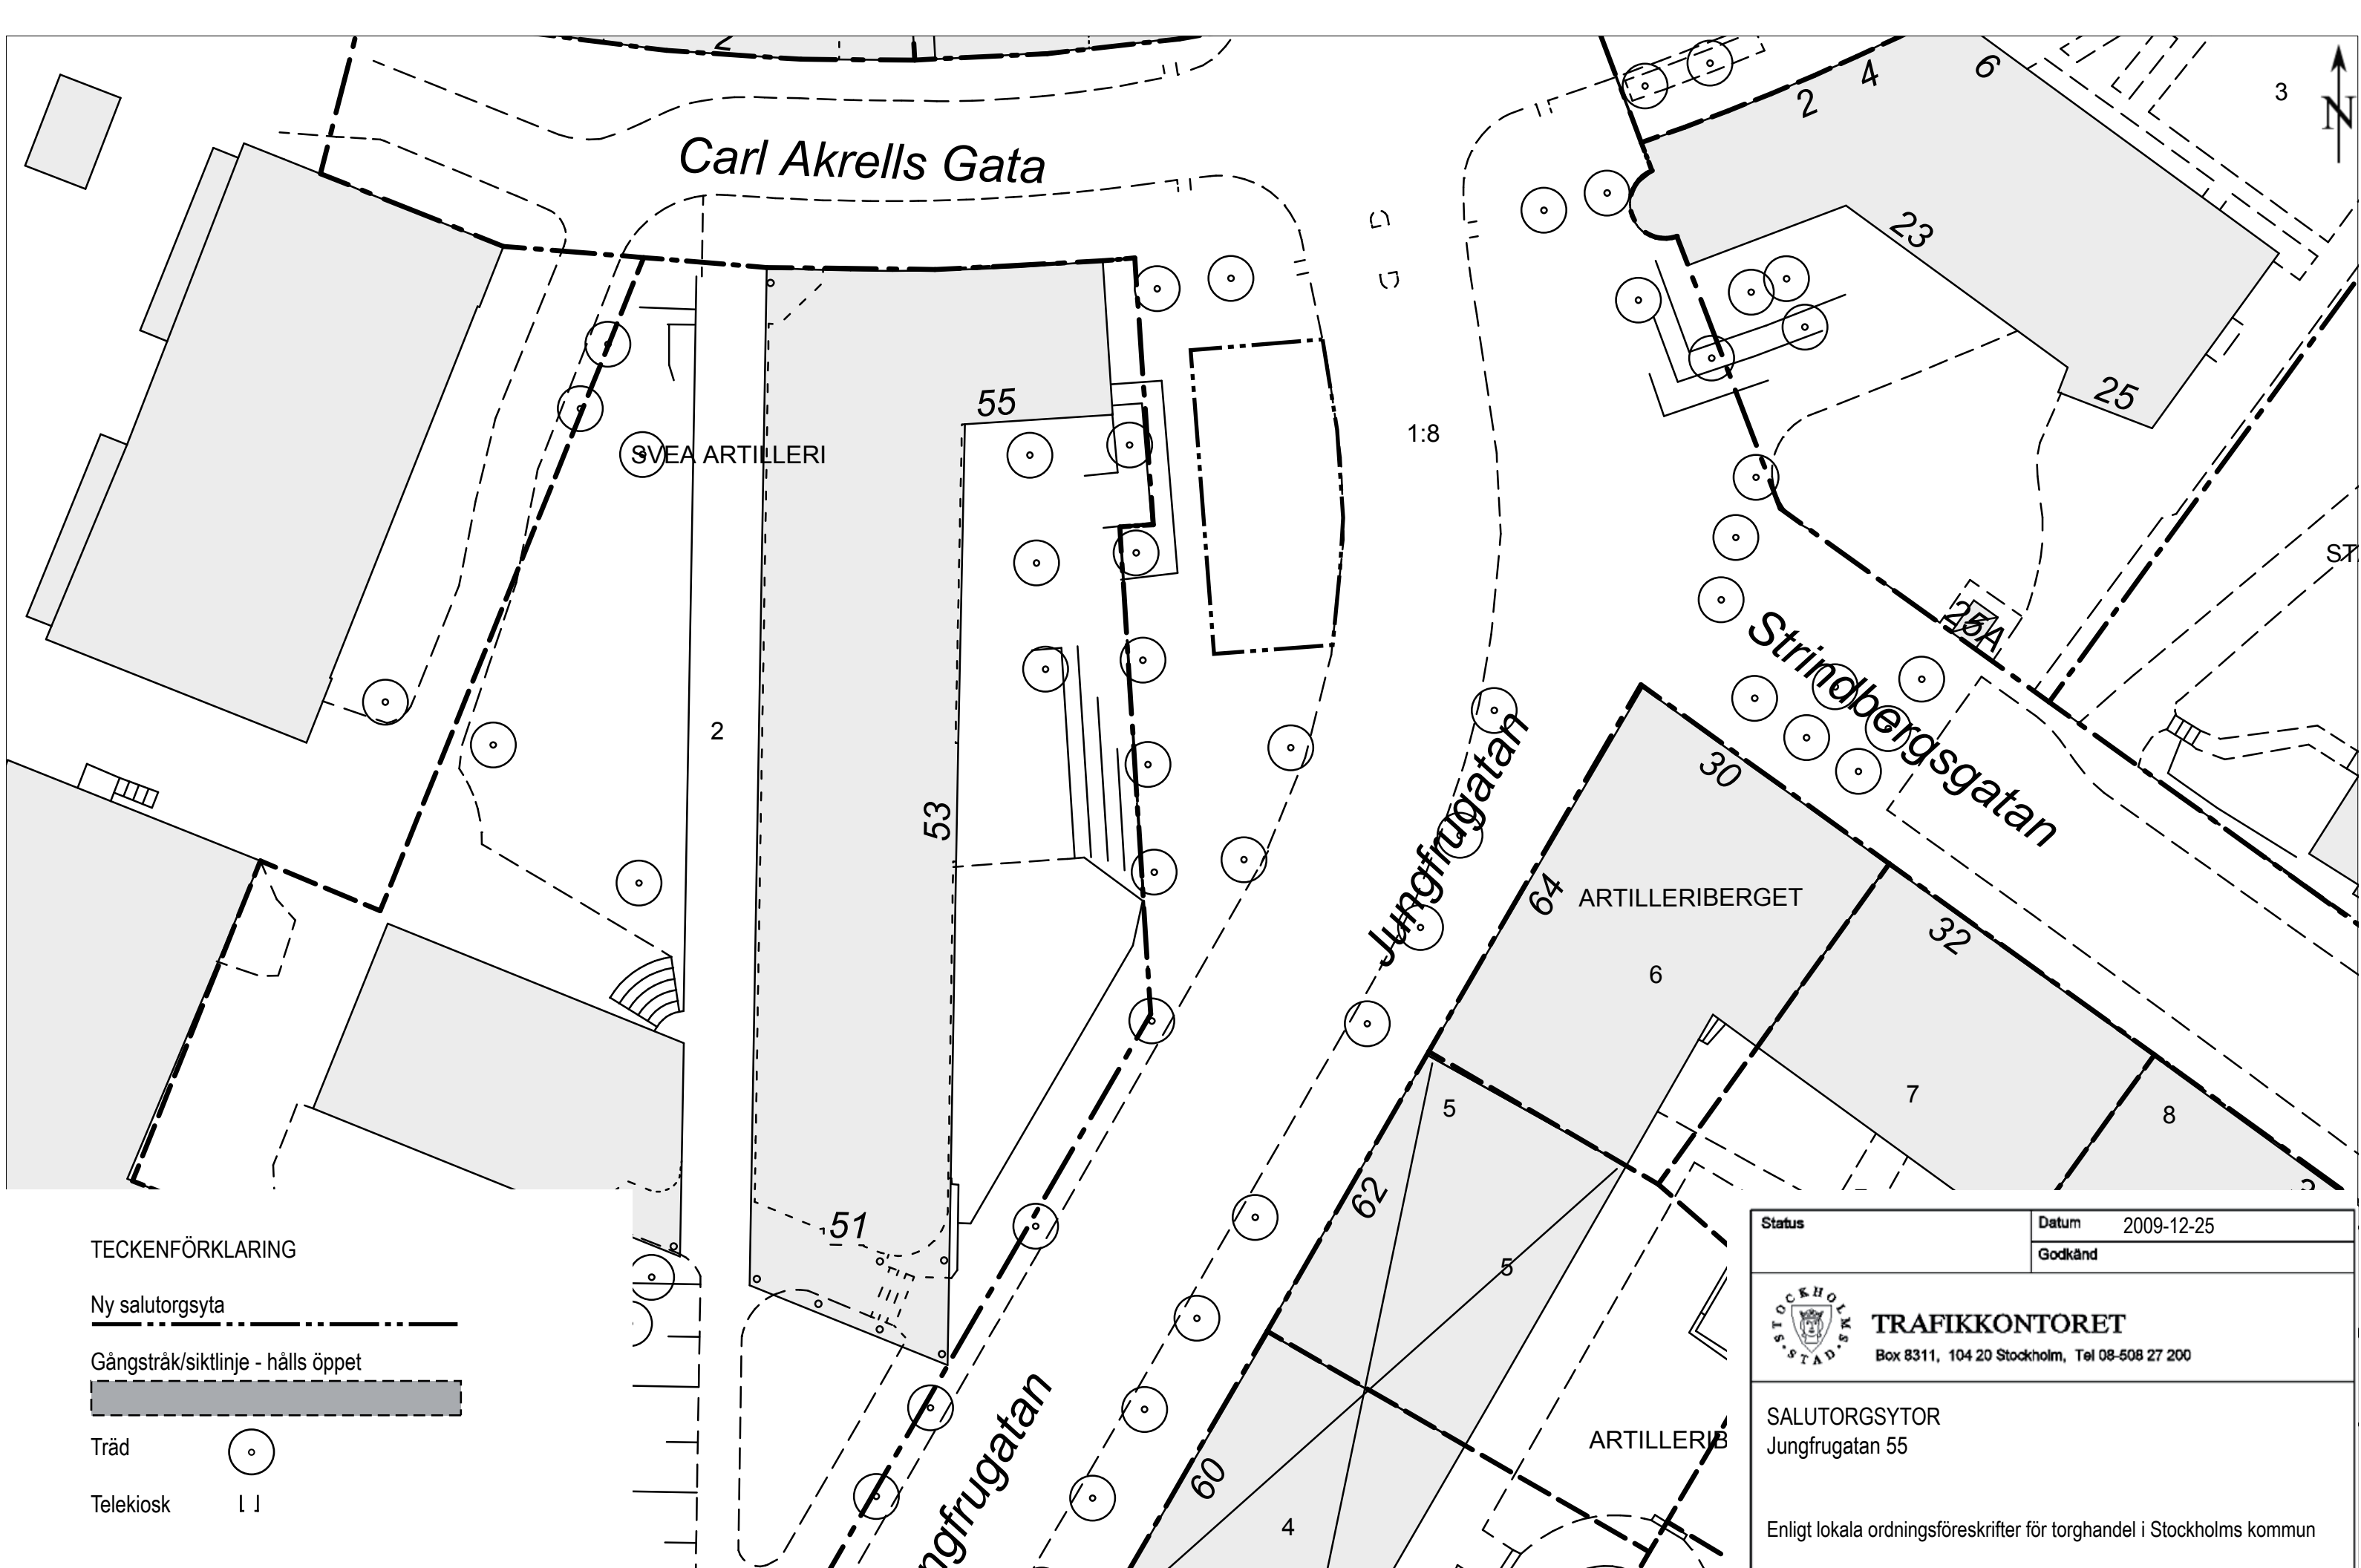

TECKENFÖRKLARING

- Ny salutorgsyta
- Gångstråk/siktlinje - hålls öppet
- Träd
- Telekiosk

Status	Datum 2009-12-25		
	Godkänd		
TRAFIKKONTORET Box 8311, 104 20 Stockholm, Tel 08-508 27 200			
SALUTORGSYTOR Jungfrugatan 55			
Enligt lokala ordningsföreskrifter för torghandel i Stockholms kommun			
Skala	Ritningsnr	Foto	Reg.
1:400 (A3)	2009:18