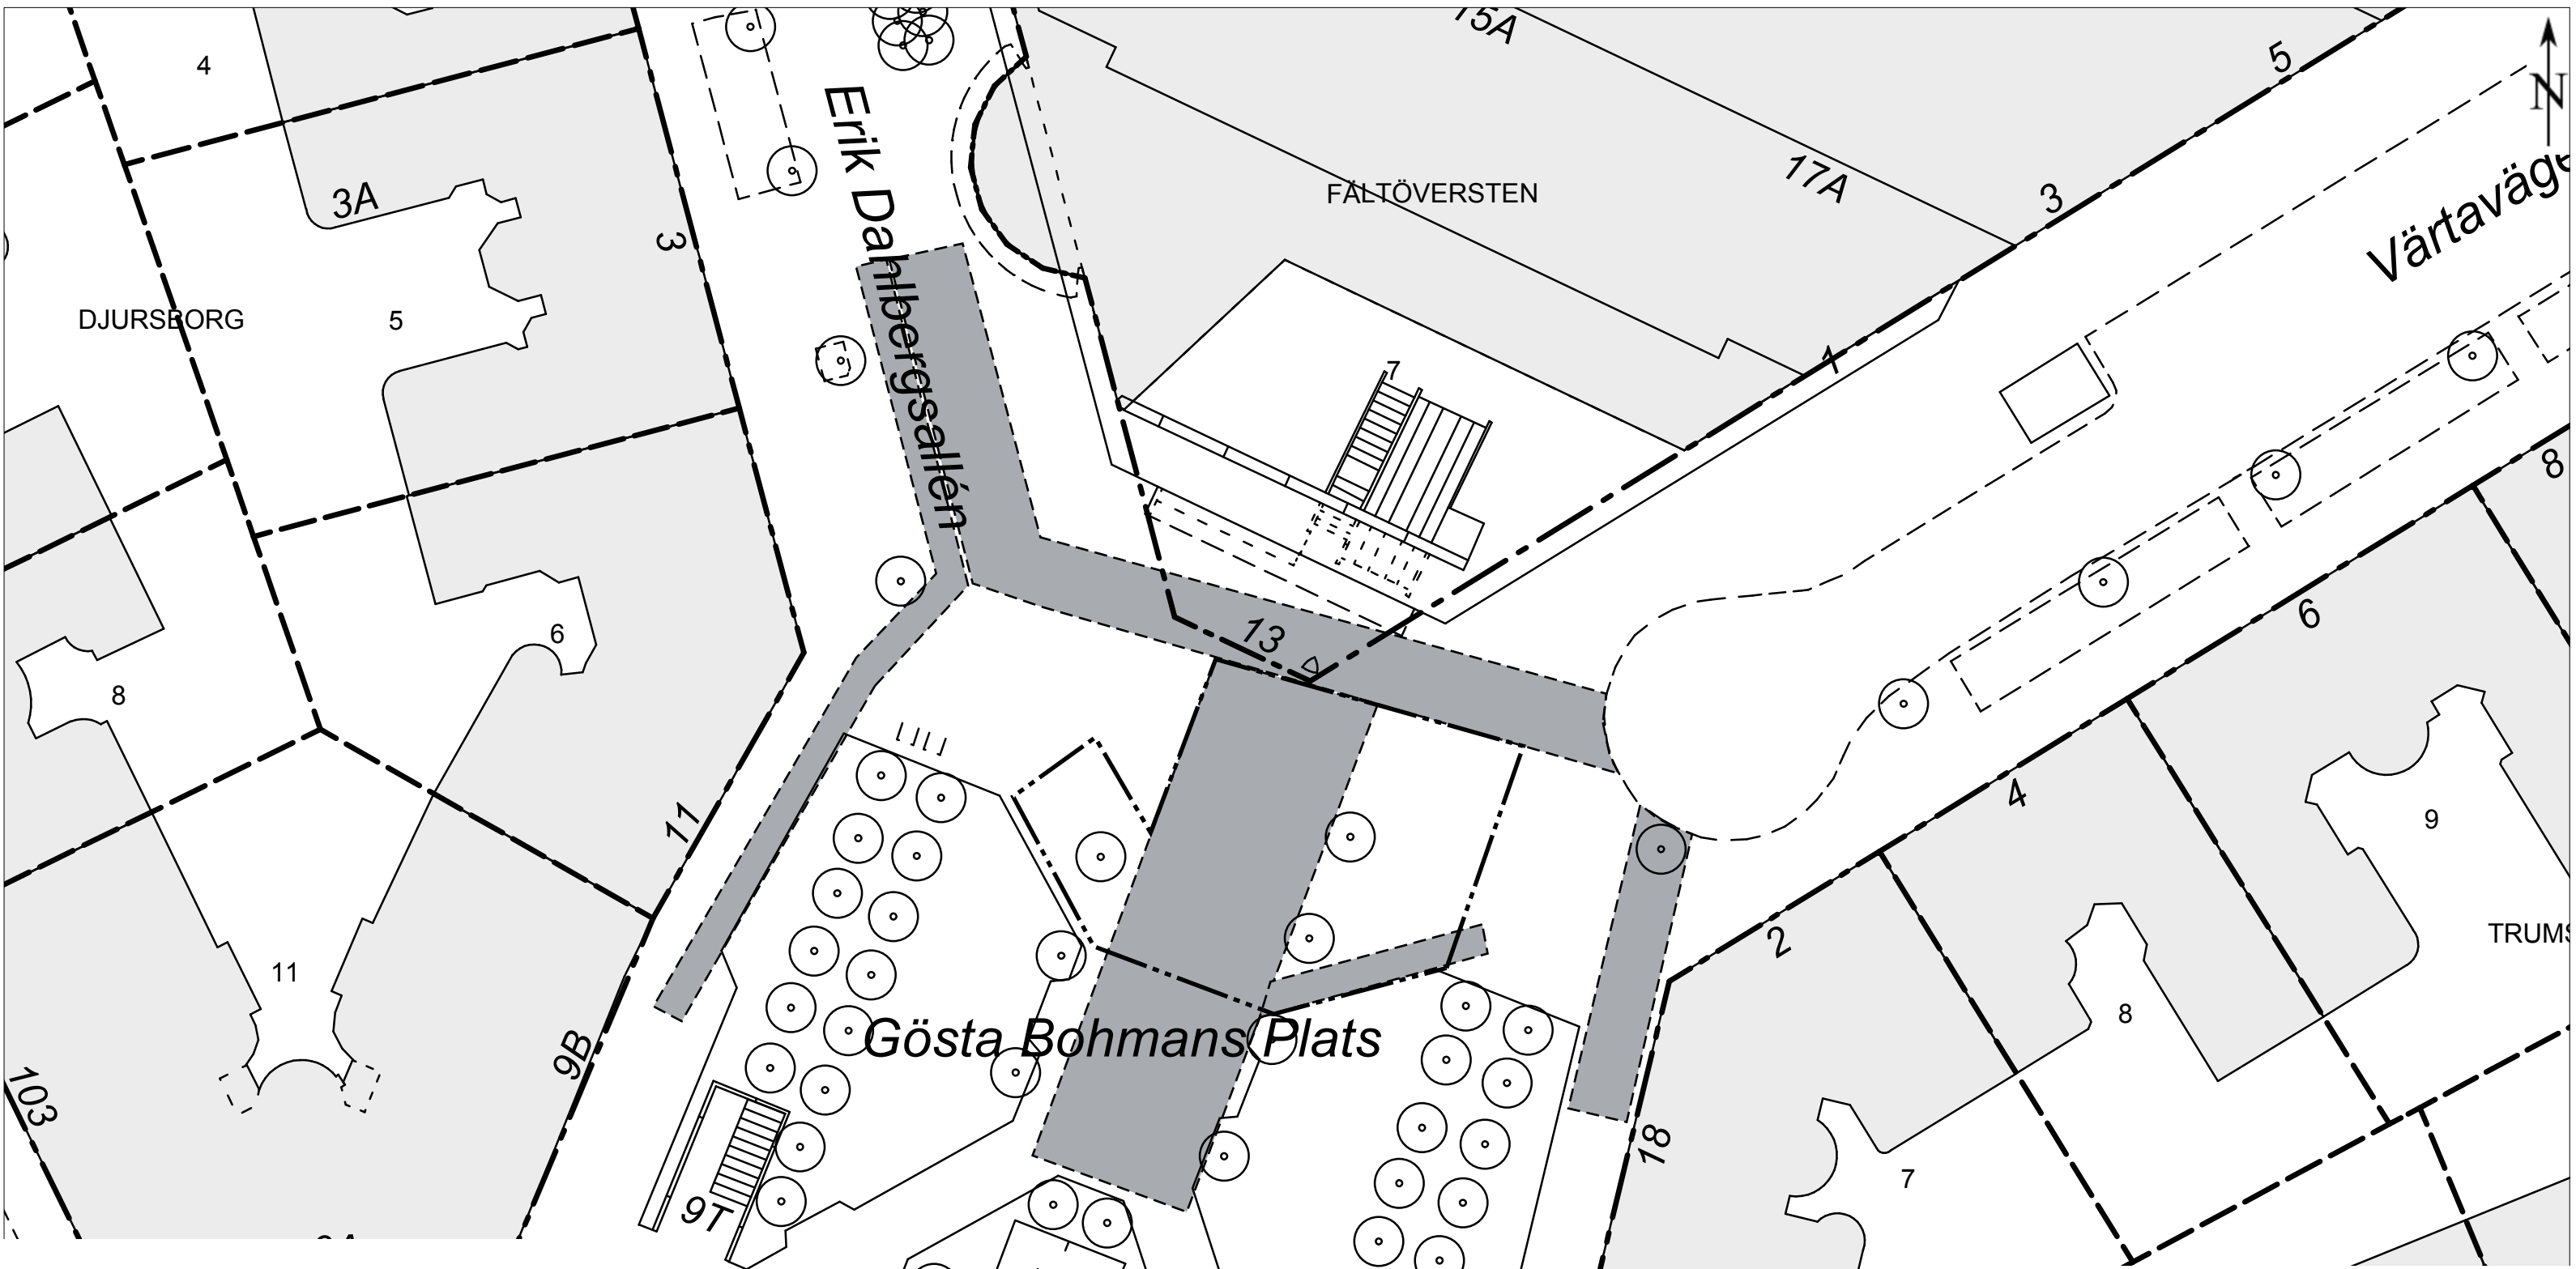

TECKENFÖRKLARING

- Ny salutorgsyta
- Gångstråk/siktlinje - hålls öppet
- Träd
- Telekiosk

Status	Datum 2009-12-25
	Godkänd
TRAFIKKONTORET Box 8311, 104 20 Stockholm, Tel 08-508 27 200	
SALUTORGSYTOR Karlaplan/ Fältöversten	
Enligt lokala ordningsföreskrifter för torghandel i Stockholms kommun	
Skala	Ritningsnr
1:400 (A3)	2009:19
Foto	Reg.