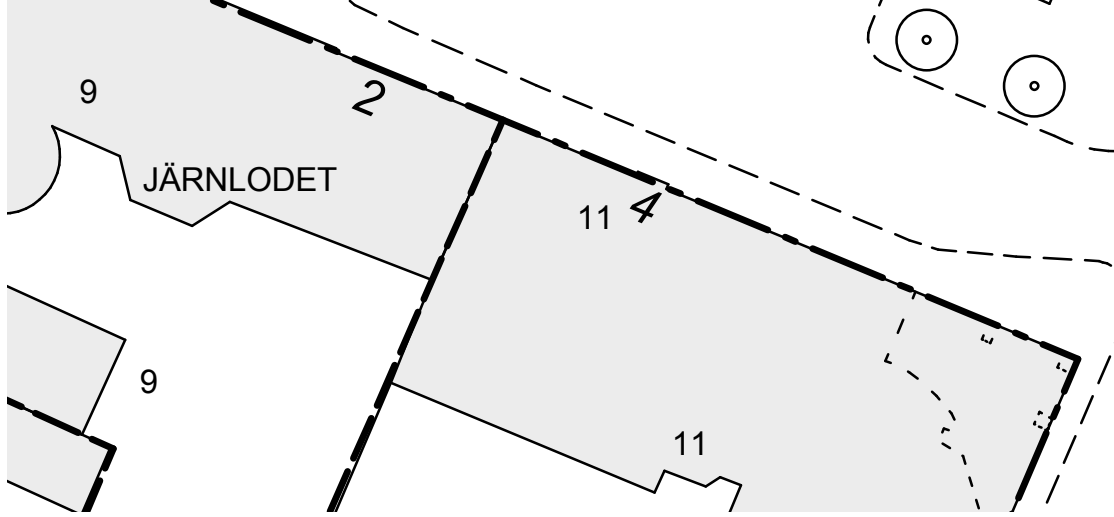

Status	Datum 2009-12-25
	Godkänd

SALUTORGSYTOR
Östermalmstorg

Enligt lokala ordningsföreskrifter för torghandel i Stockholms kommun

Skala 1:400 (A3)	Ritningsnr 2009:49	Foto	Reg.