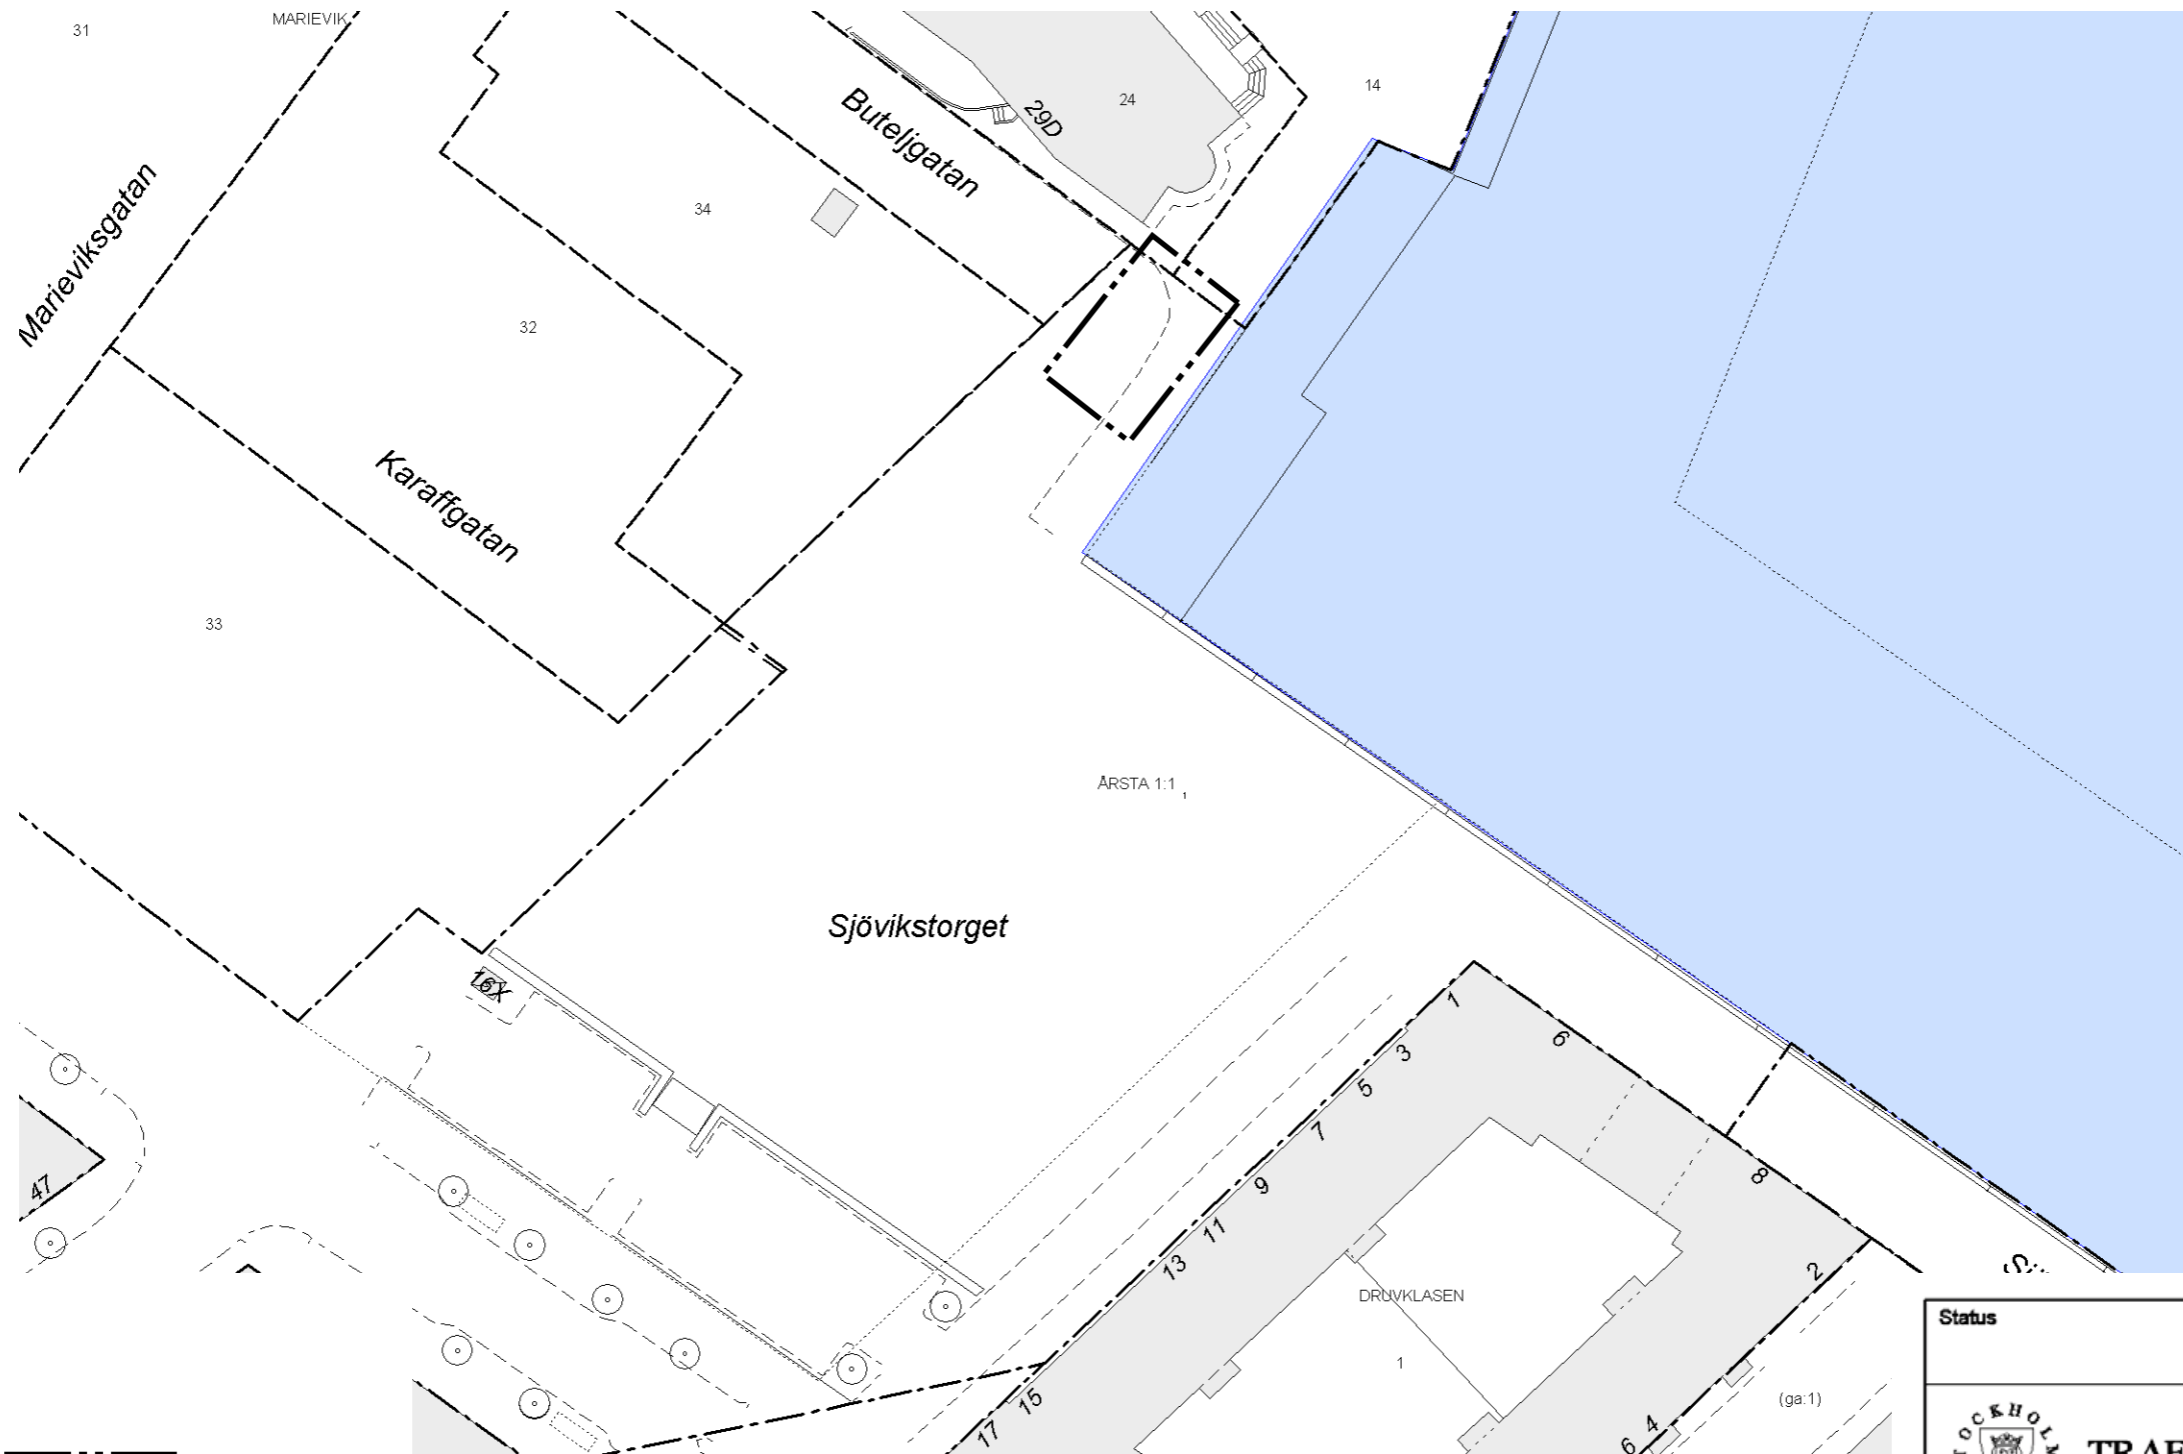

TECKENFÖRKLARING

Ny salutorgsyta

Gångstråk/siktlinje - hålls öppet

Träd

Telekiosk

Status		Datum 2009-12-25	
		Godkänd	
TRAFIKKONTORET Box 8311, 104 20 Stockholm, Tel 08-508 27 200			
SALUTORGSYTOR Sjövikstorget i Liljeholmen Årstadal			
Enligt lokala ordningsföreskrifter för torghandel i Stockholms kommun			
Skala	Ritningsnr	Foto	Reg.
1:800 (A3)	2009:35