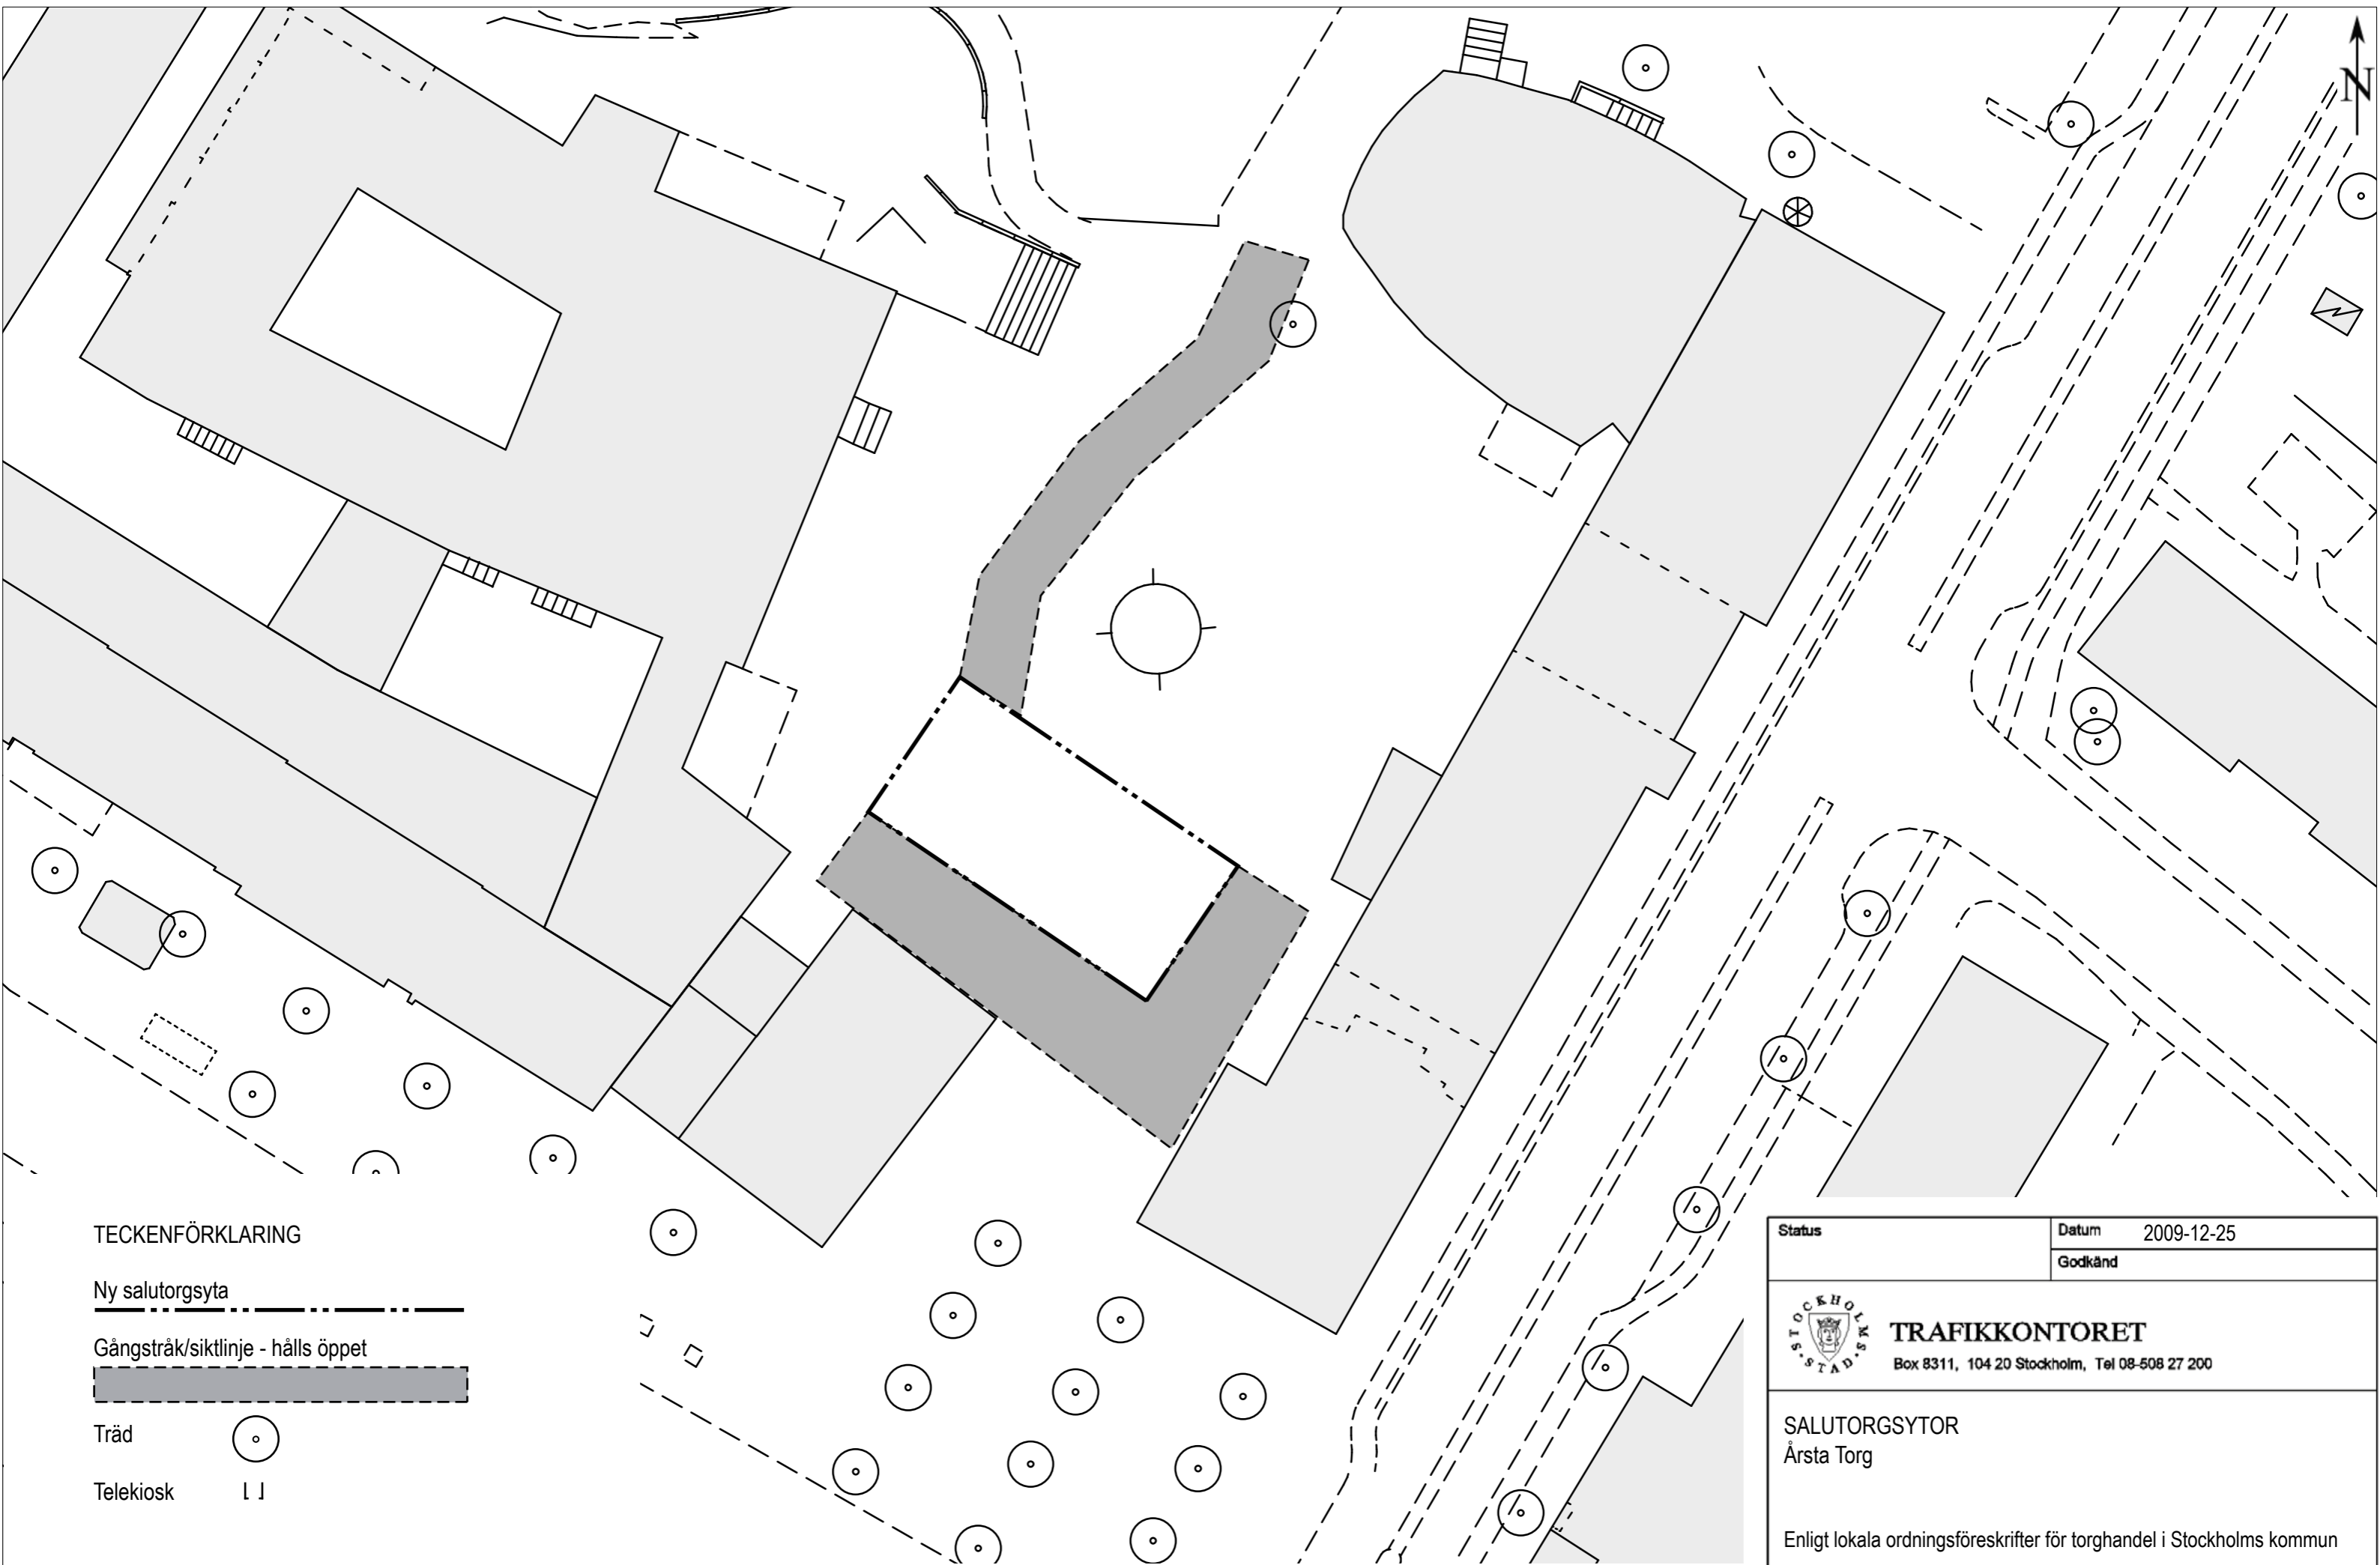

TECKENFÖRKLARING

Ny salutorgsyta

Gångstråk/siktlinje - hålls öppet

Träd

Telekiosk

Status		Datum 2009-12-25	
		Godkänd	
TRAFIKKONTORET Box 8311, 104 20 Stockholm, Tel 08-508 27 200			
SALUTORGSYTOR Västertorps torg Enligt lokala ordningsföreskrifter för torghandel i Stockholms kommun			
Skala	Ritningsnr	Foto	Reg.
1:400 (A3)	2009:46		