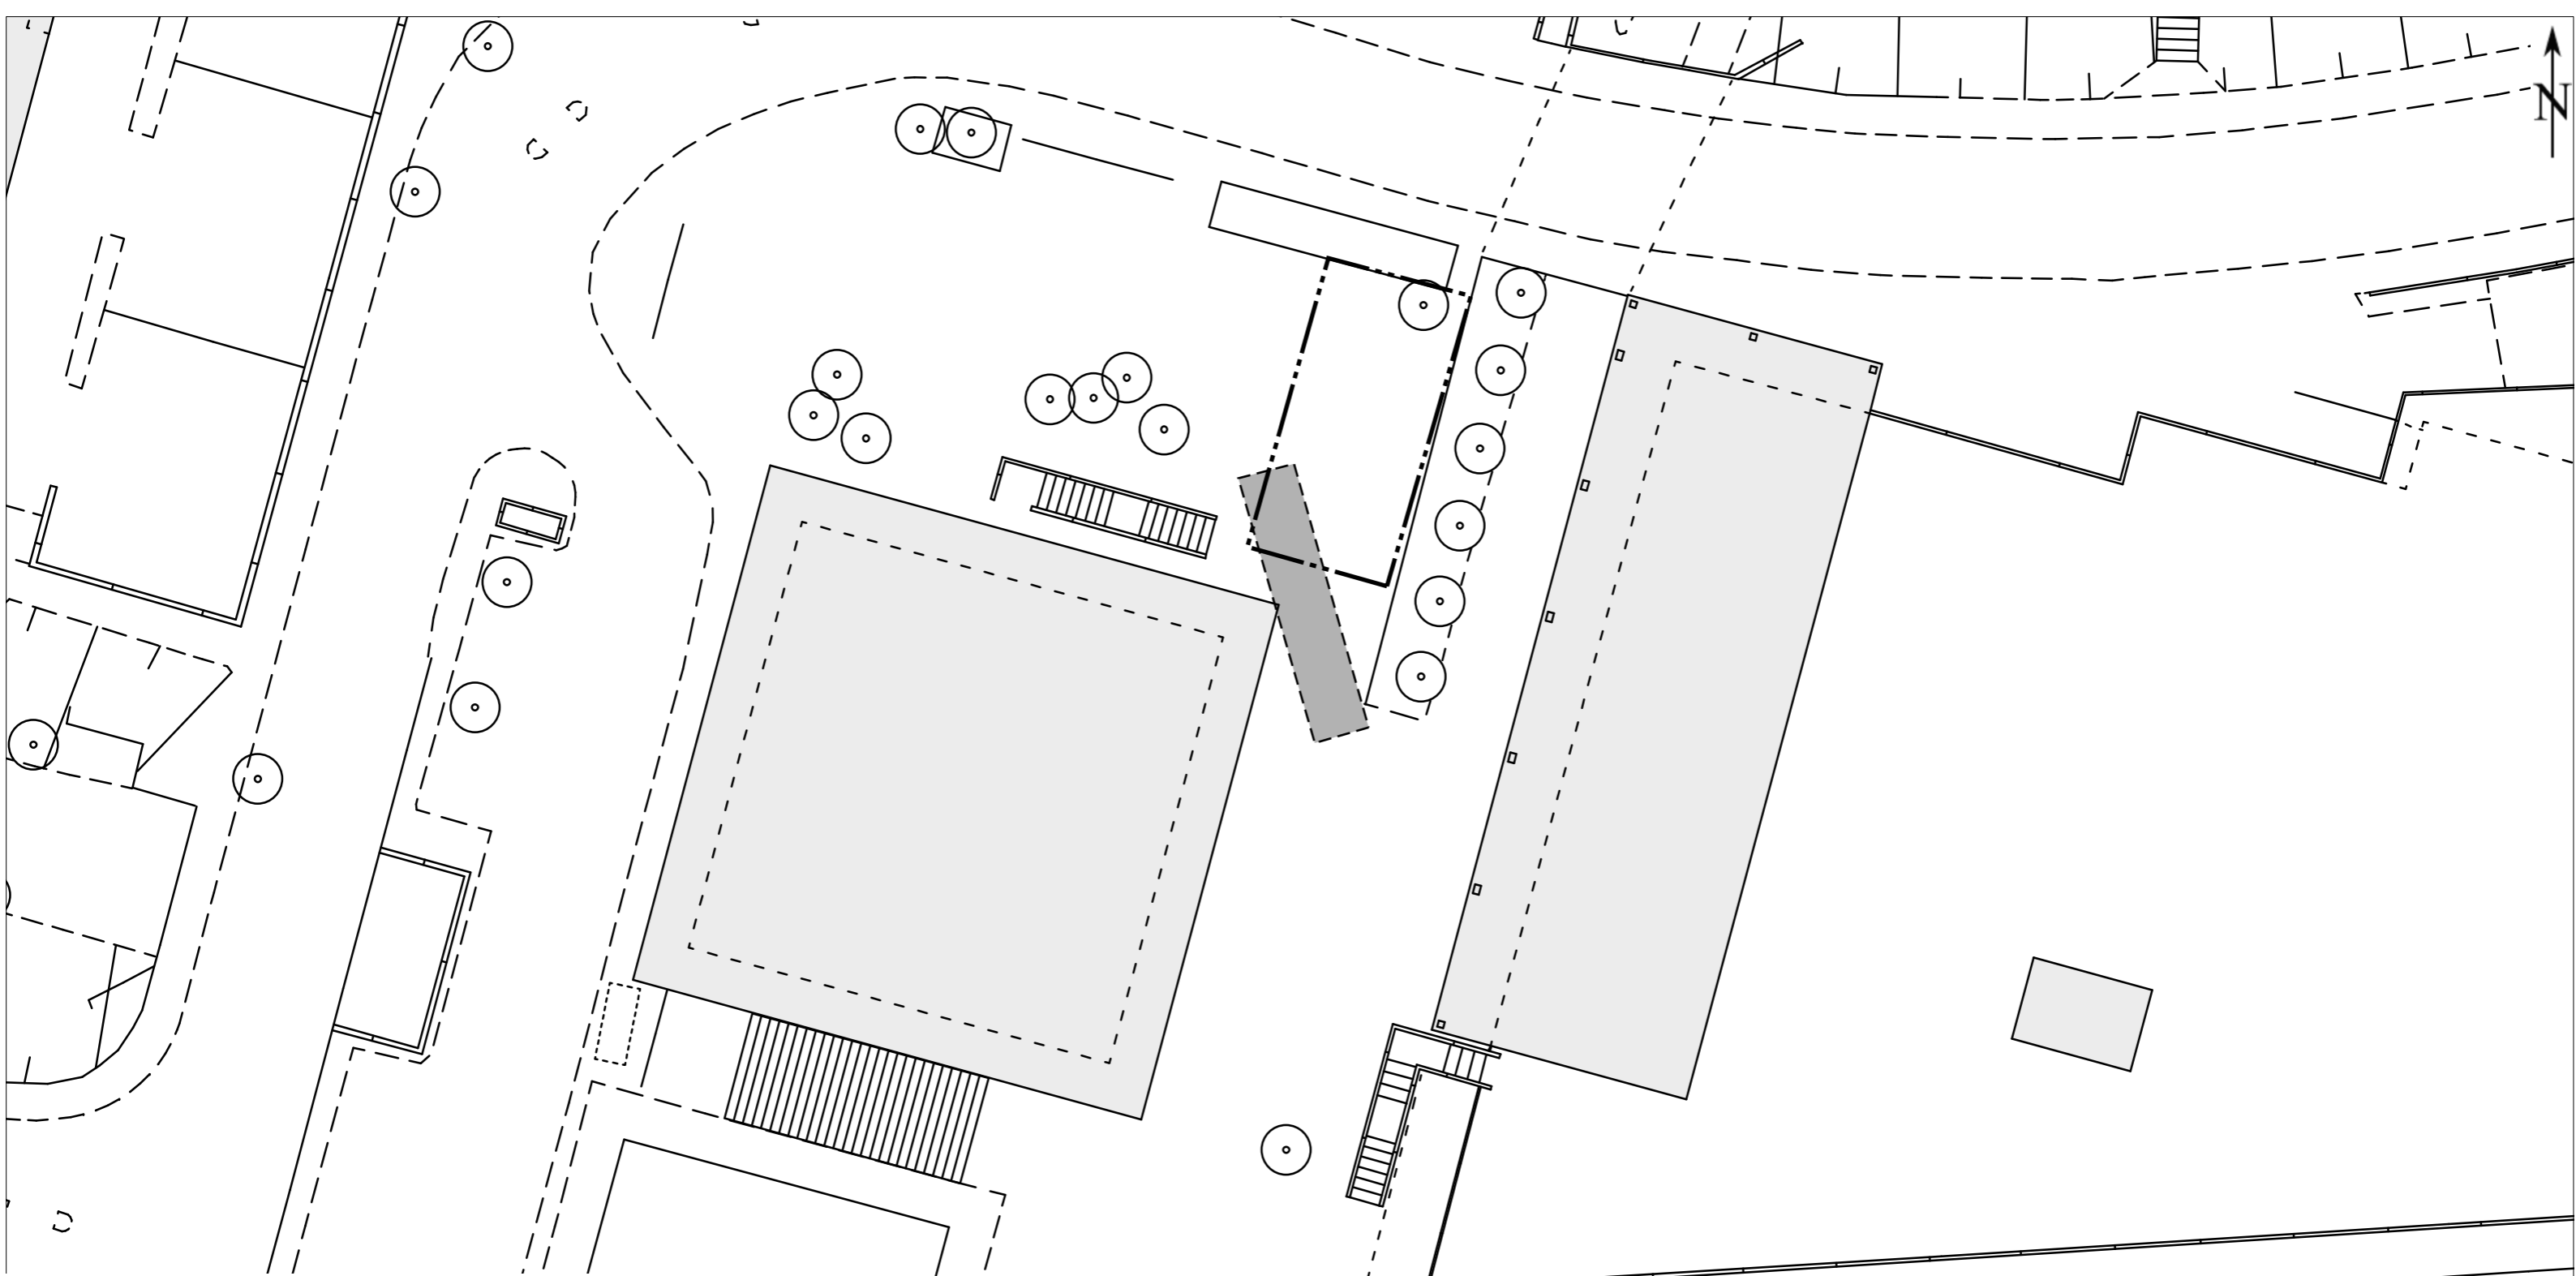

TECKENFÖRKLARING

Ny salutorgsyta

Gångstråk/siktlinje - hålls öppet

Träd

Telekiosk

Status		Datum 2009-12-25	
		Godkänd	
TRAFIKKONTORET Box 8311, 104 20 Stockholm, Tel 08-508 27 200		SALUTORGSYTOR	
		Bredängstorget	
Enligt lokala ordningsföreskrifter för torghandel i Stockholms kommun			
Skala	Ritningsnr	Foto	Reg.
1:400 (A3)	2009:3