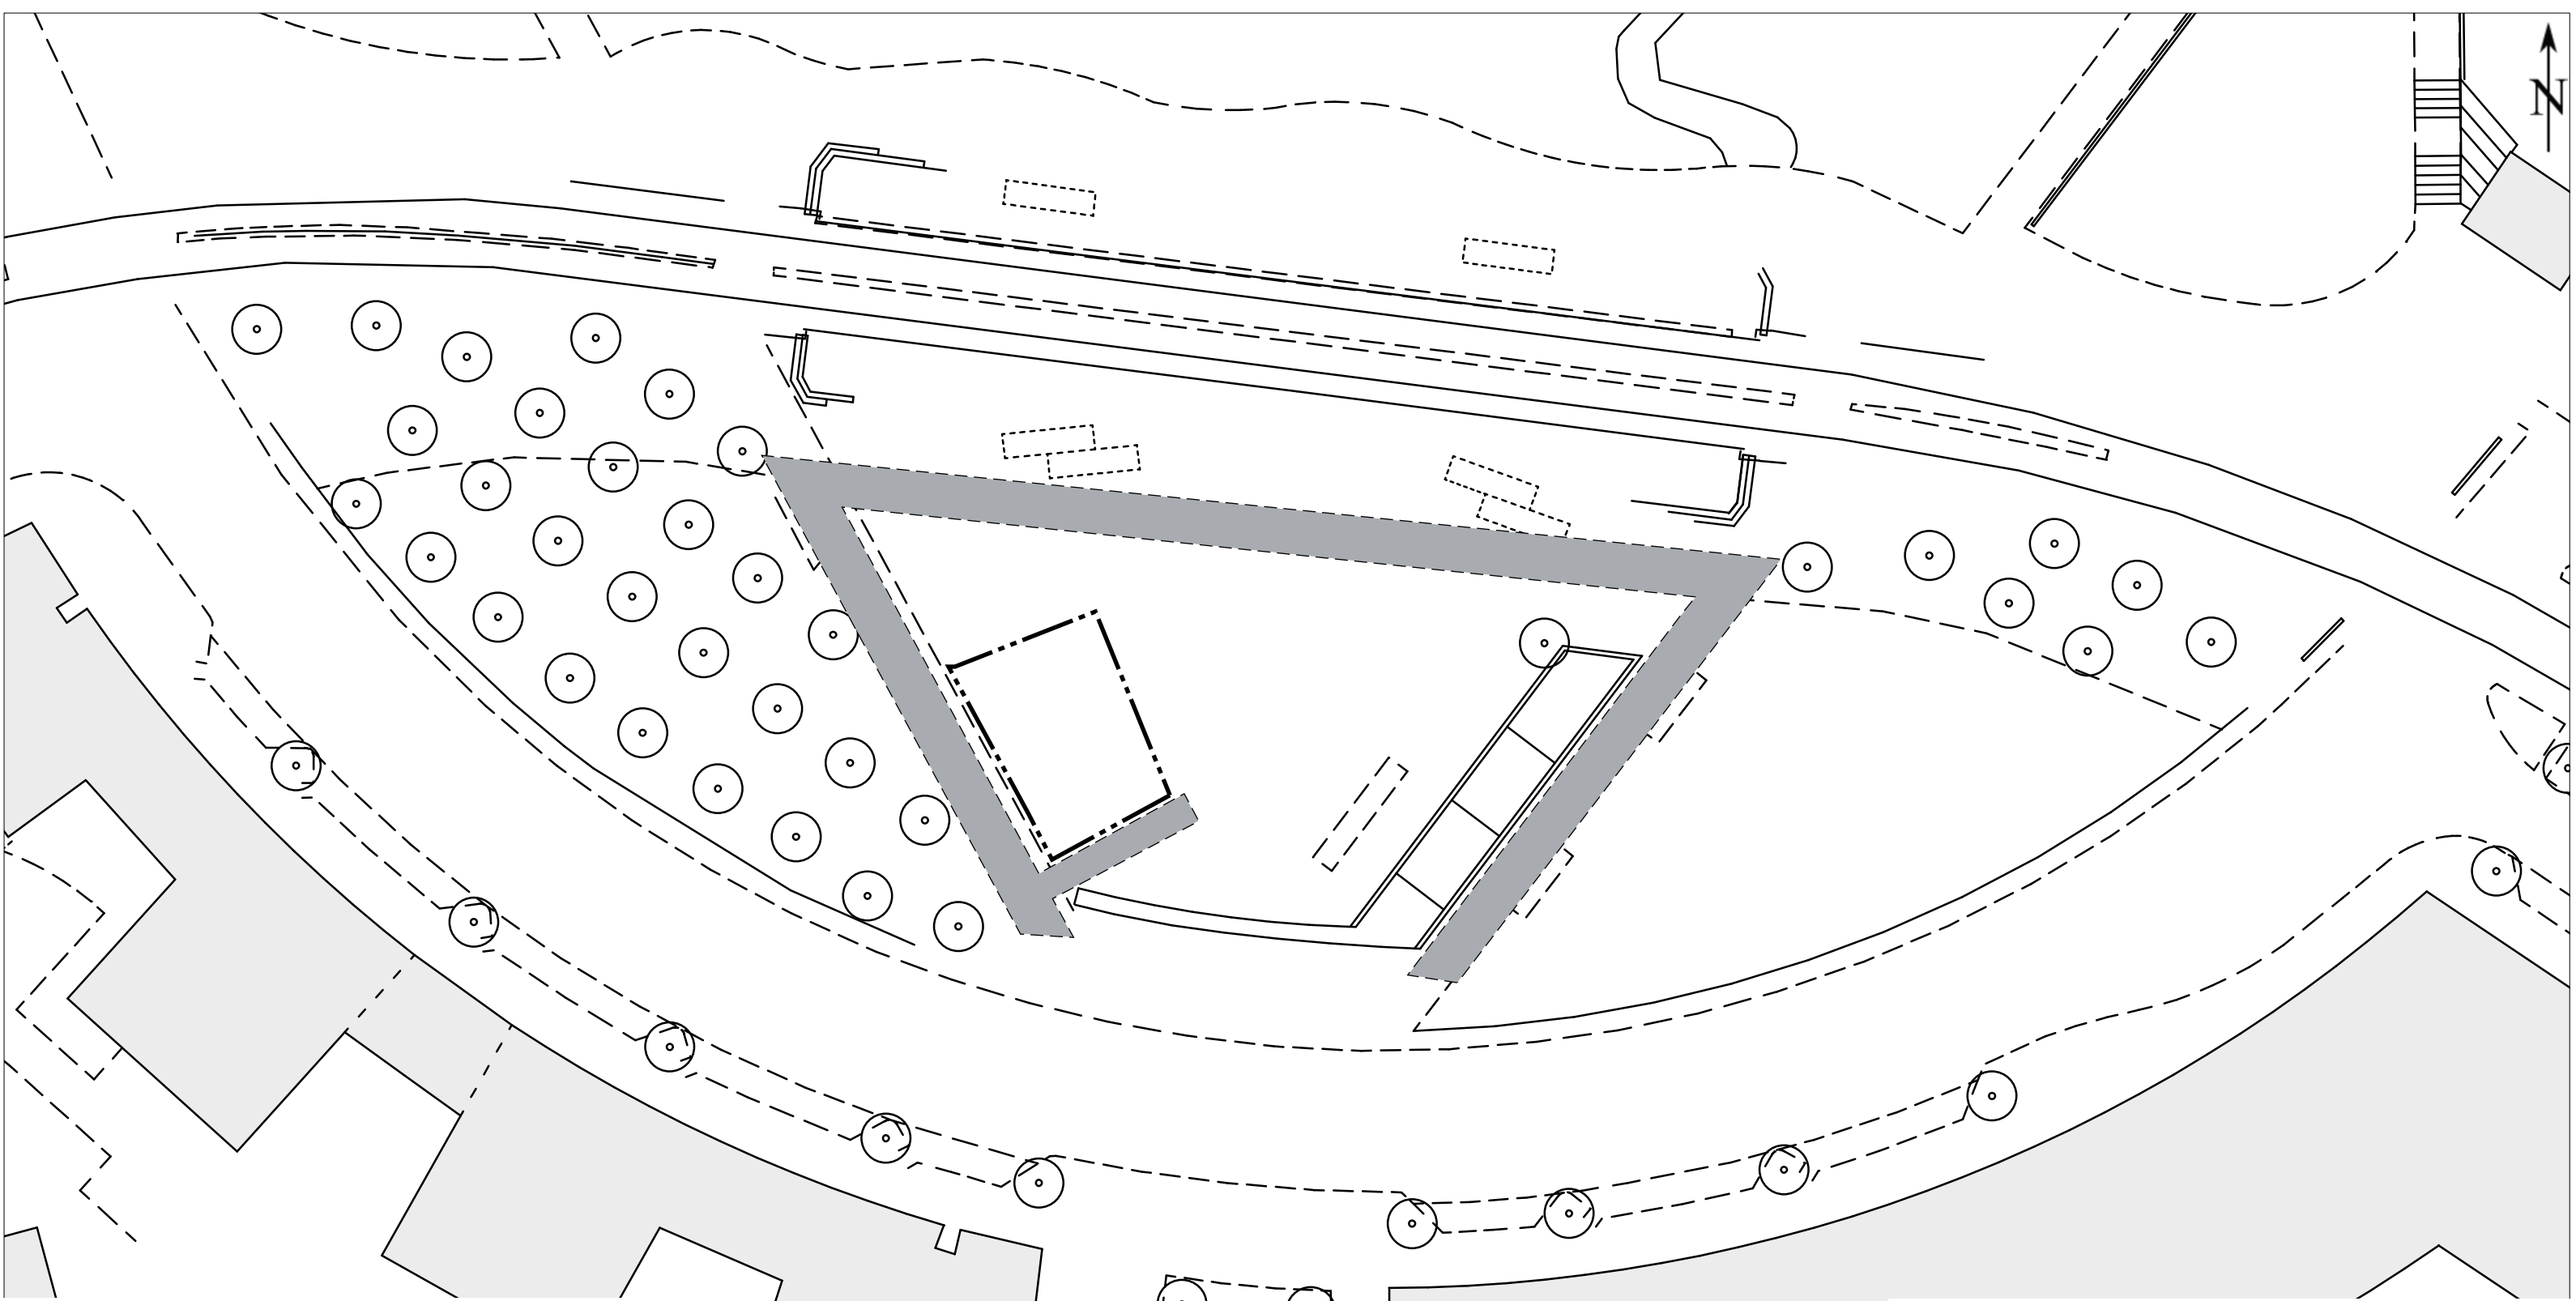

Skala 1:400 (A3)	Ritningsnr 2009:24	Foto	Reg.
---------------------	-----------------------	------	------

TECKENFÖRKLARING

Ny salutorgsyta 

Gångstråk/siktlinje - hålls öppet 

Träd 

Telekiosk 

Status	Datum 2009-12-25
Godkänd	