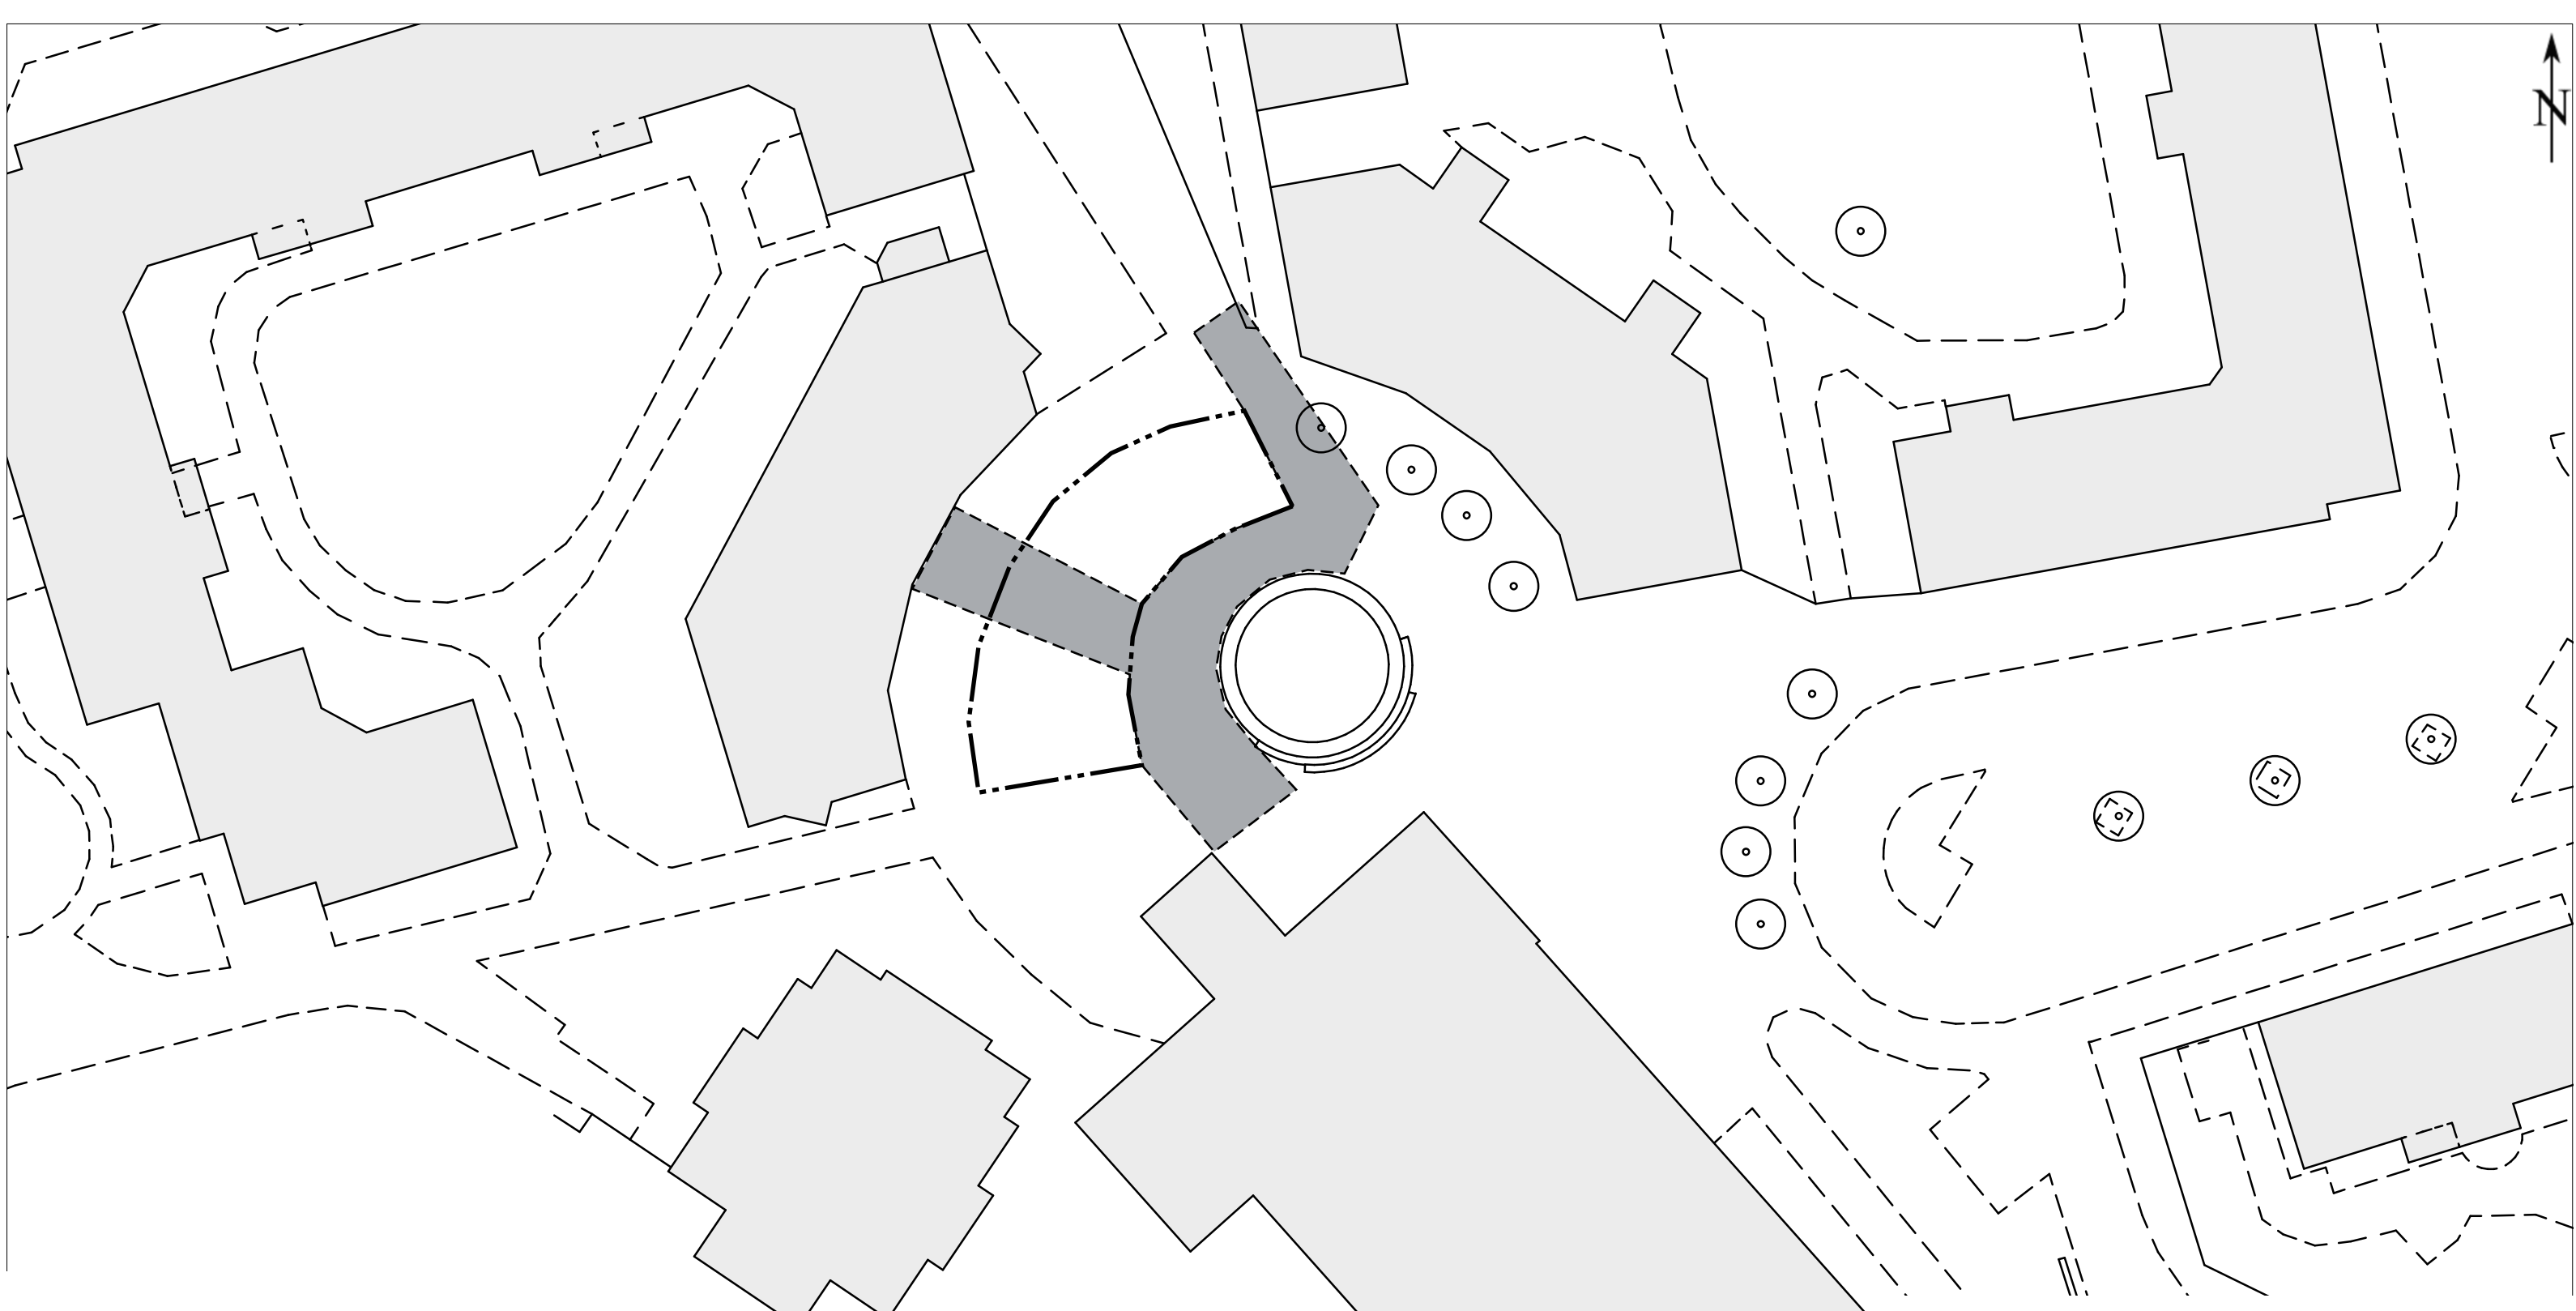

TECKENFÖRKLARING

Ny salutorgsyta

Gångstråk/siktlinje - hålls öppet

Träd

Telekiosk

Status	Datum	2009-12-25	
	Godkänd		
 TRAFIKKONTORET Box 8311, 104 20 Stockholm, Tel 08-508 27 200			
SALUTORGSYTOR S:t Eriksplan			
Enligt lokala ordningsföreskrifter för torghandel i Stockholms kommun			
Skala	Ritningsnr	Foto	Reg.
1:400 (A3)	2009:39		