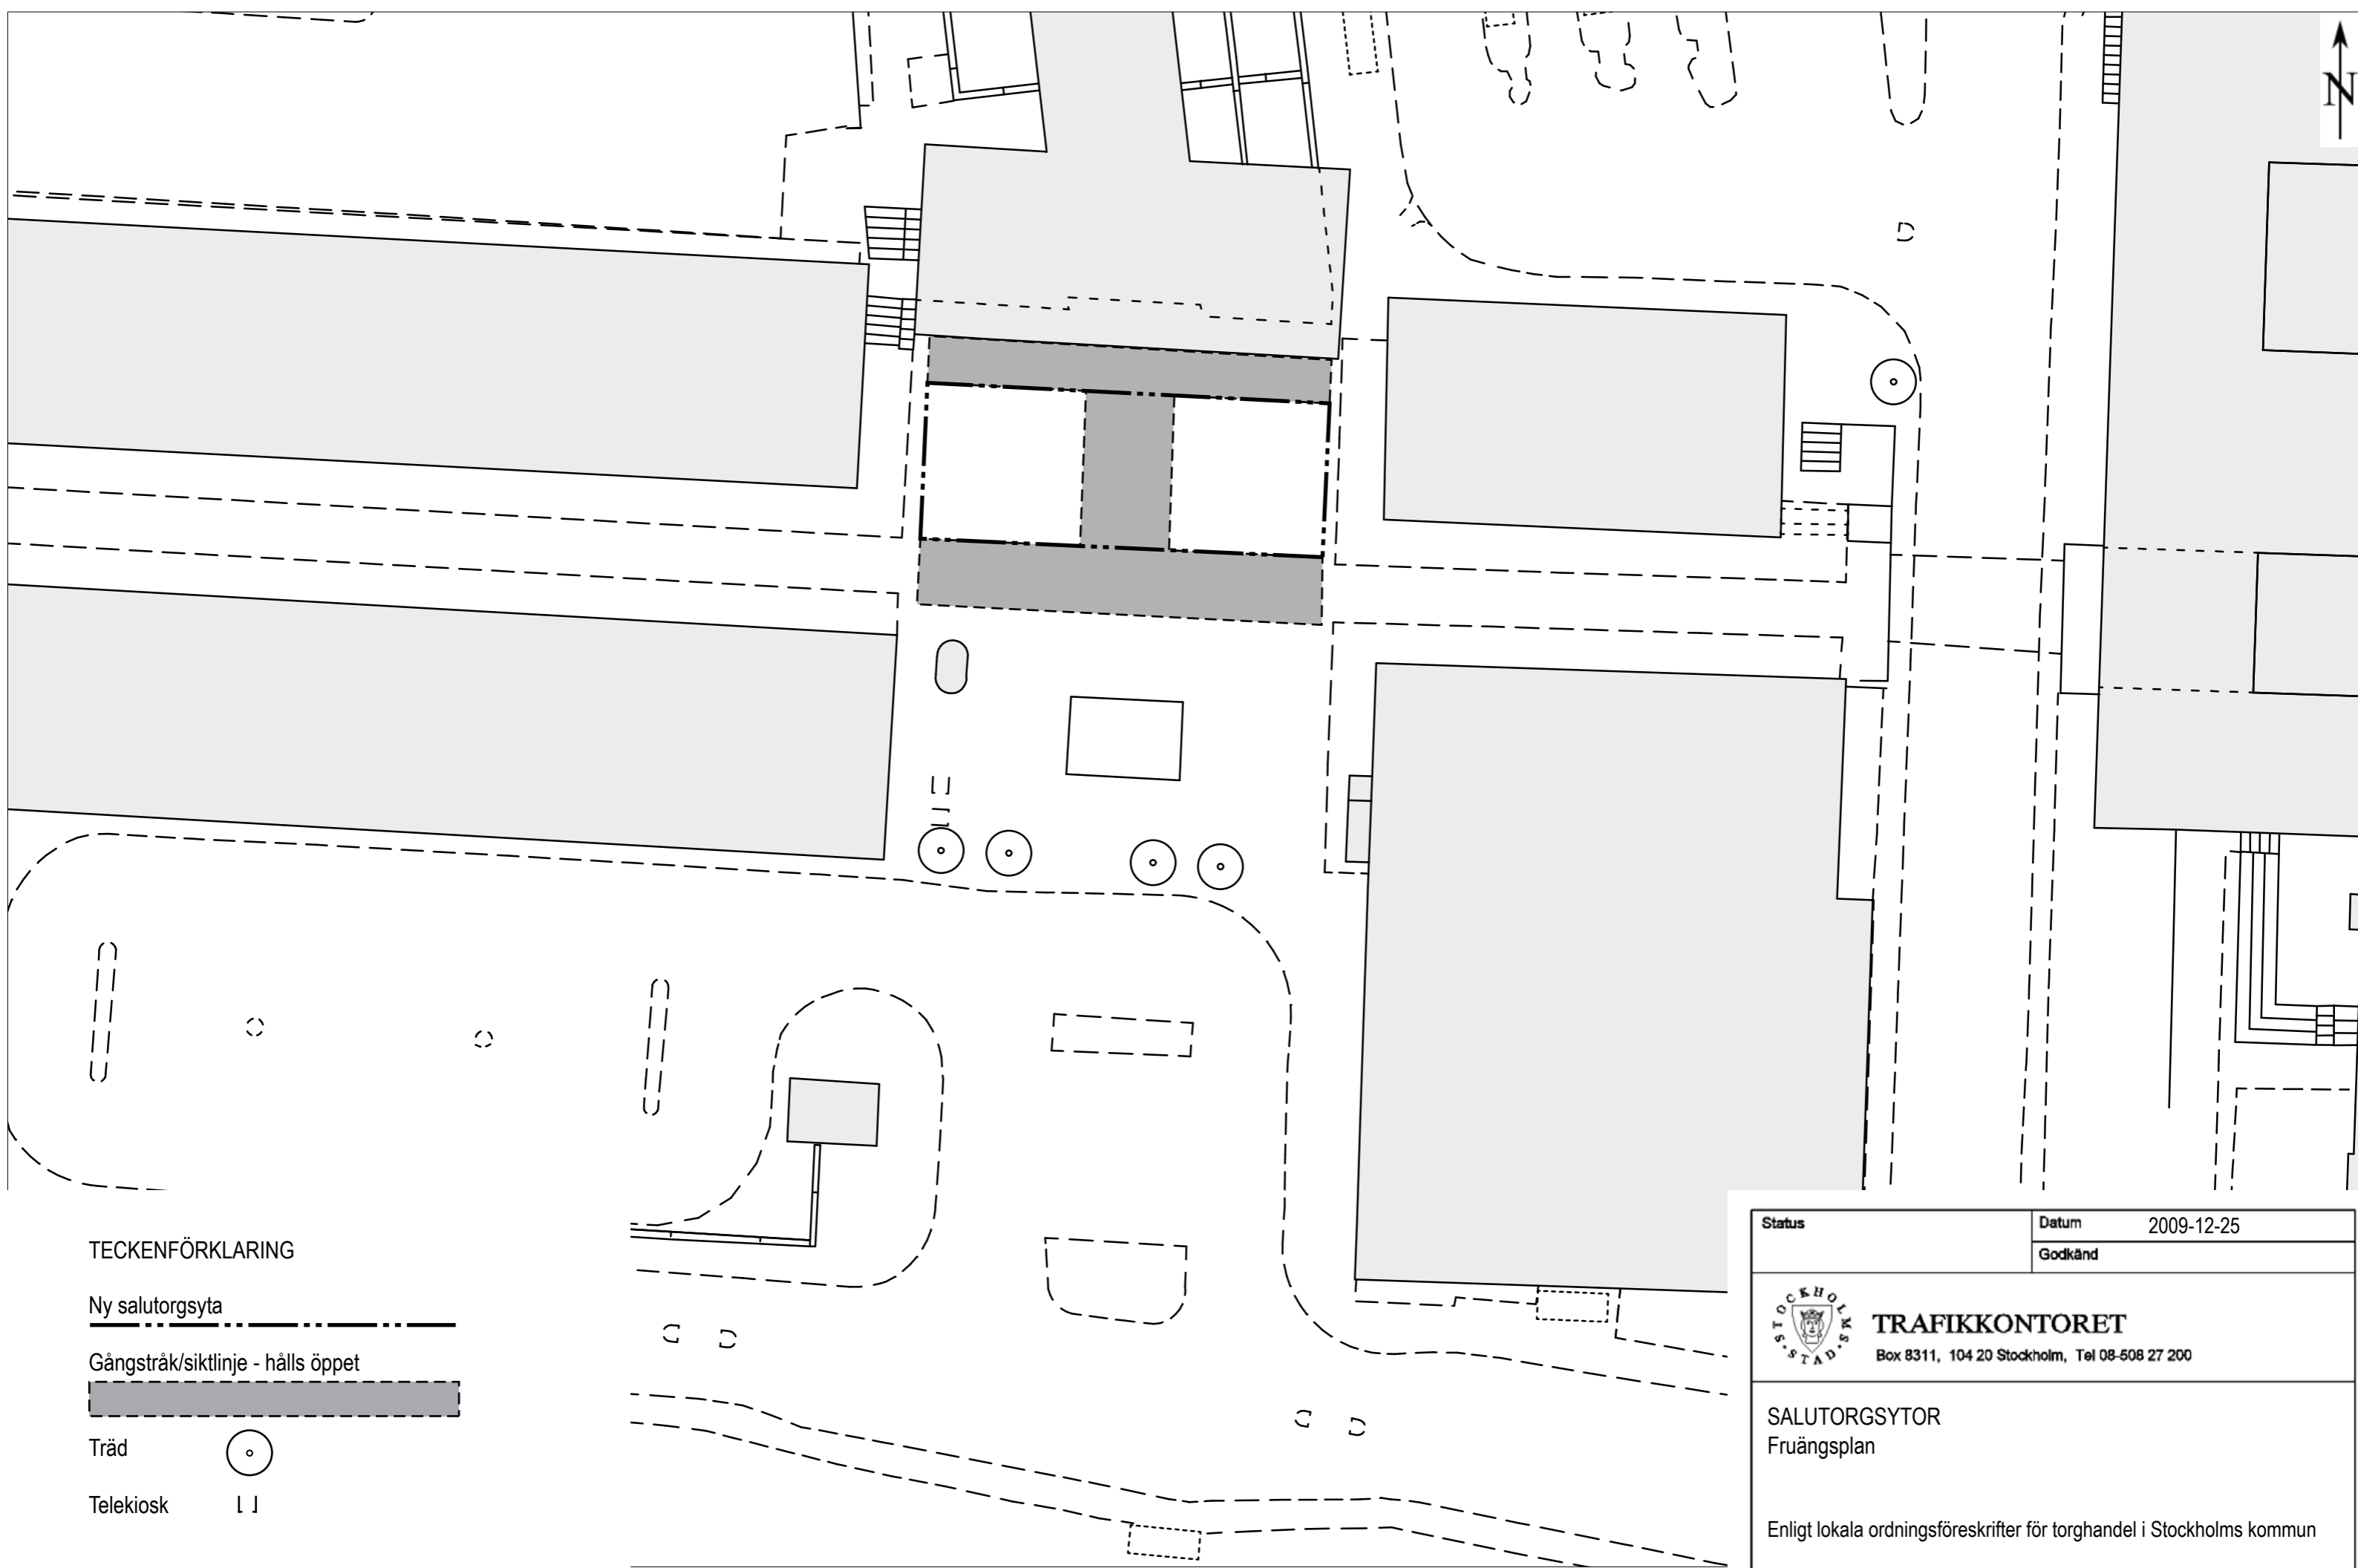

Skala 1:400 (A3)	Ritningsnr 2009:7	Foto	Reg.
---------------------	----------------------	------	------

TECKENFÖRKLARING

- Ny salutorgsyta
- Gångstråk/siktlinje - hålls öppet
- Träd
- Telekiosk

Status	Datum 2009-12-25
	Godkänd
TRAFIKKONTORET Box 8311, 104 20 Stockholm, Tel 08-508 27 200	
SALUTORGSYTOR Fruängsplan	
Enligt lokala ordningsföreskrifter för torghandel i Stockholms kommun	
Skala 1:400 (A3)	Ritningsnr 2009:08
Foto	Reg.