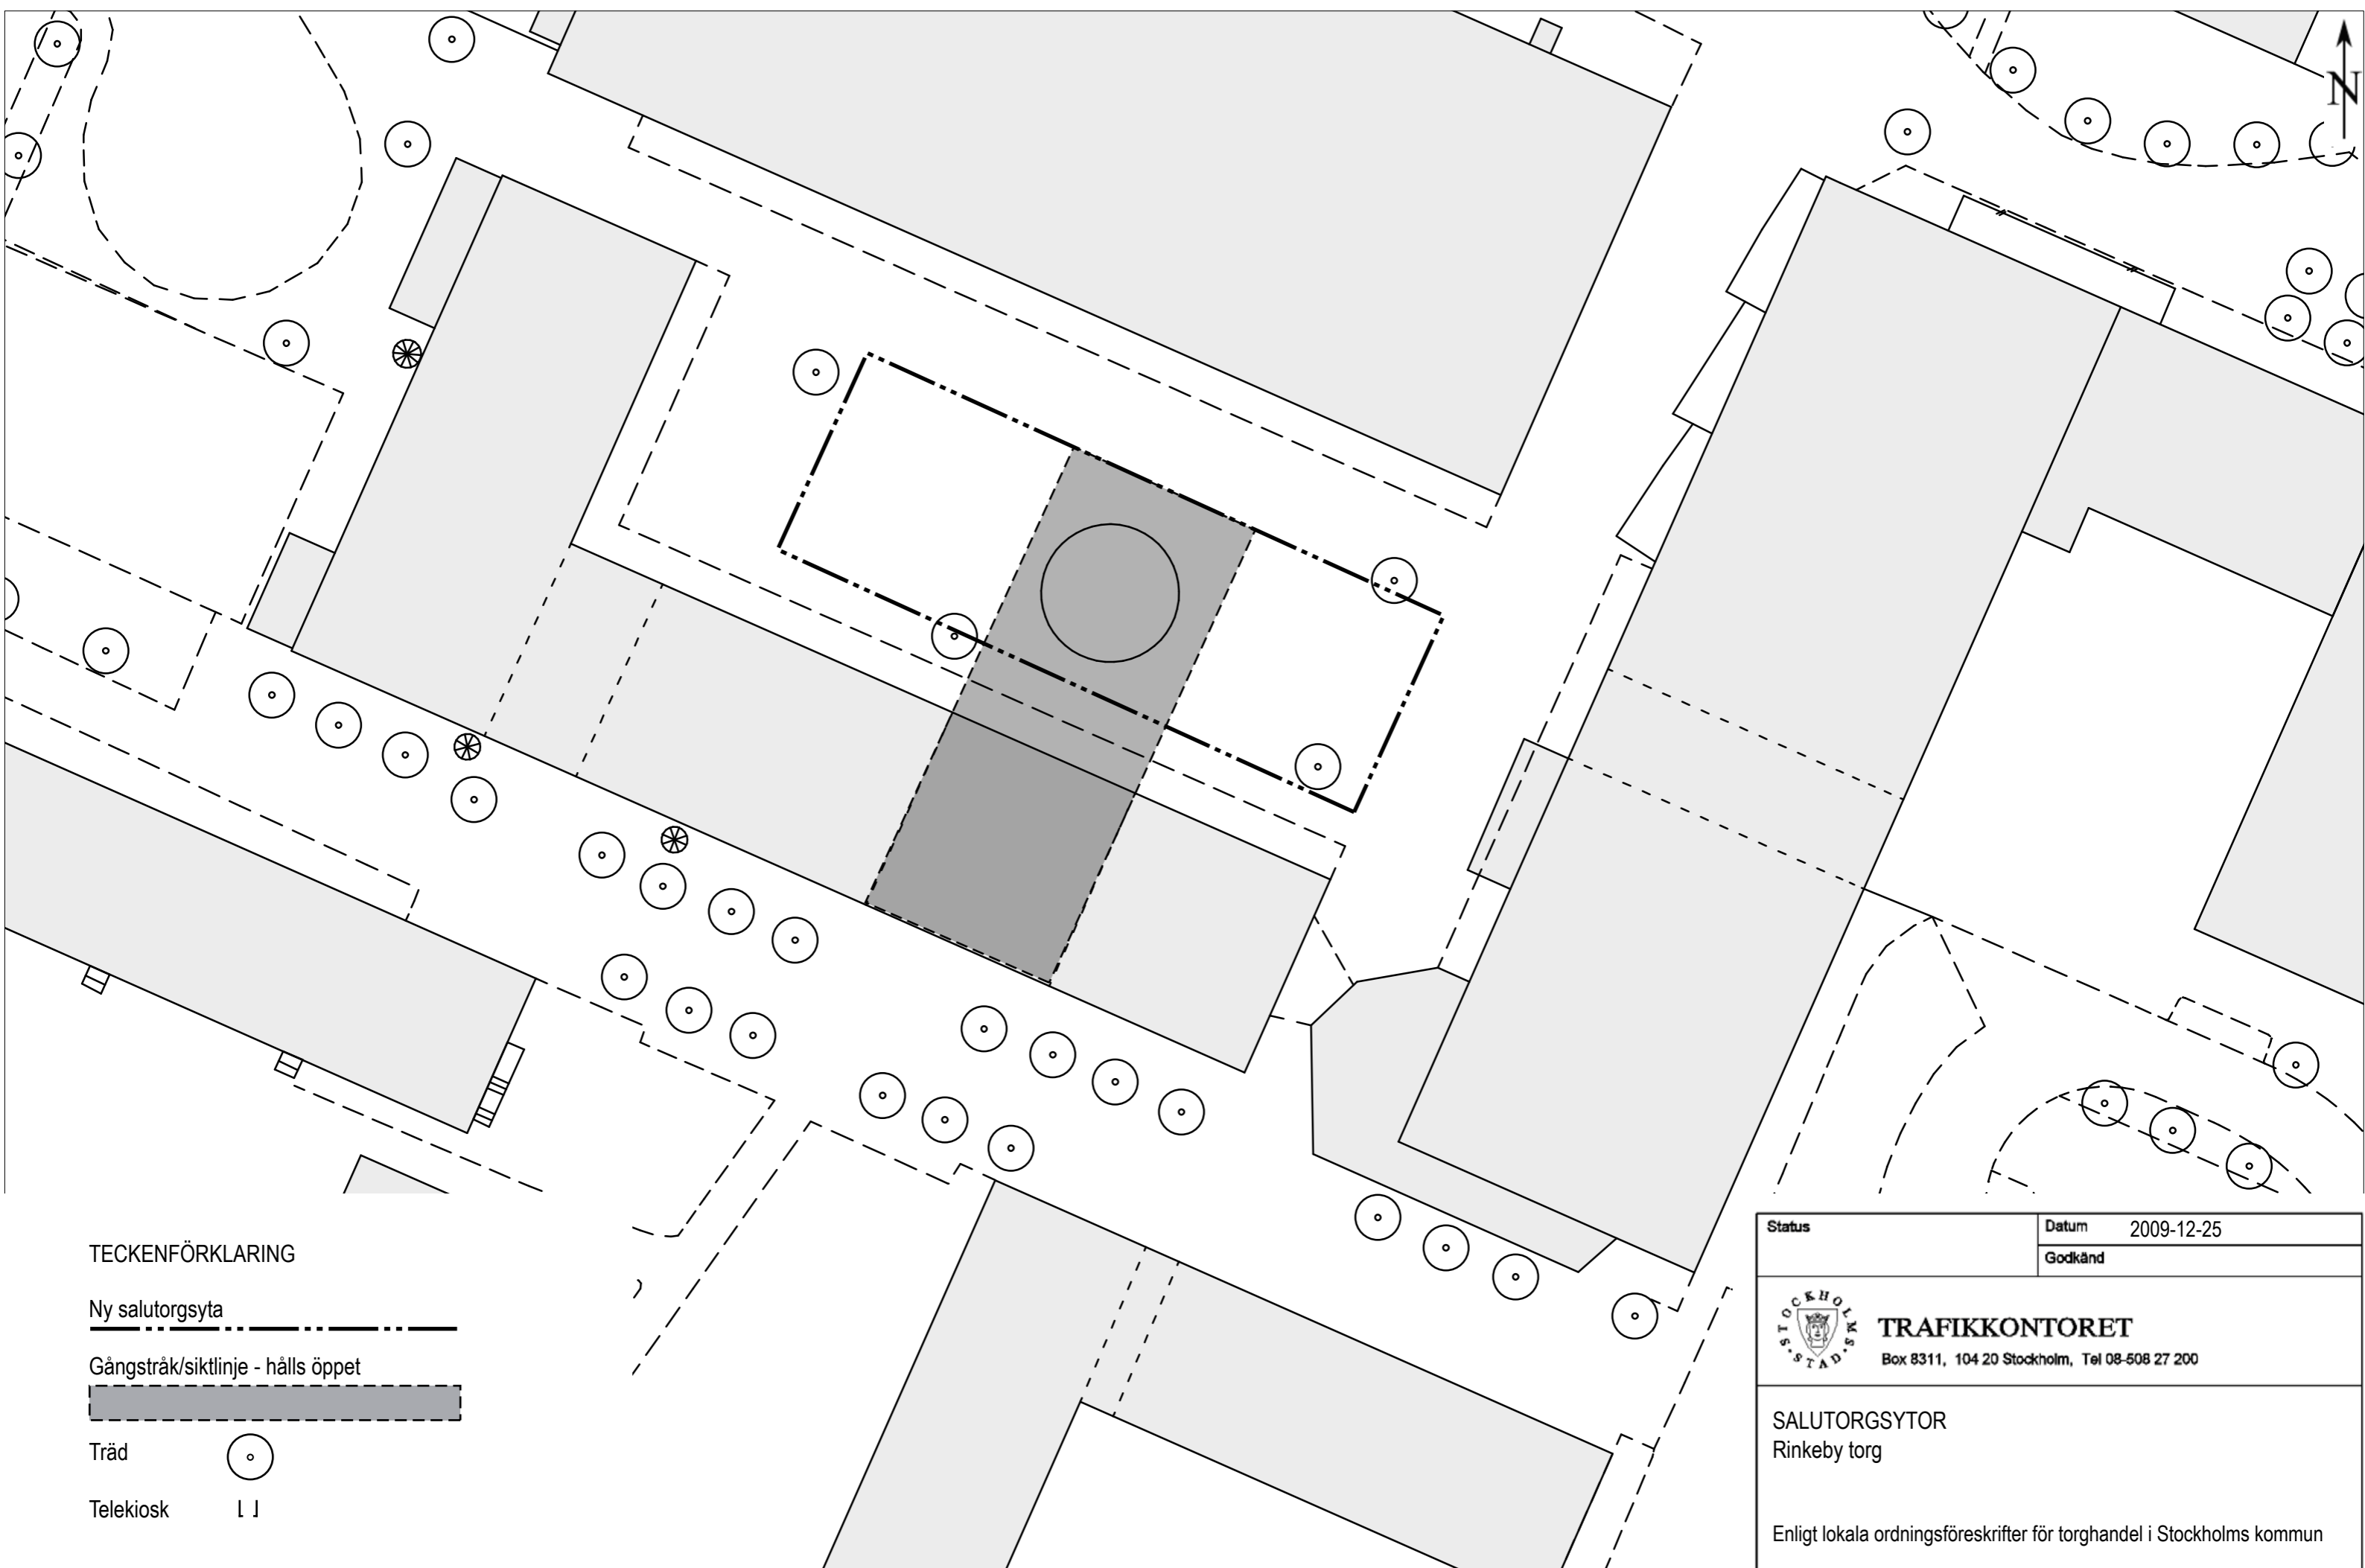

TECKENFÖRKLARING

Ny salutorgsyta

Gångstråk/siktlinje - hålls öppet

Träd

Telekiosk

Status	Datum 2009-12-25
Godkänd	

TRAFIKKONTORET

Box 8311, 104 20 Stockholm, Tel 08-508 27 200

SALUTORGSYTOR
Rinkeby torg

Enligt lokala ordningsföreskrifter för torghandel i Stockholms kommun

Skala 1:400 (A3)	Ritningsnr 2009:31	Foto	Reg.