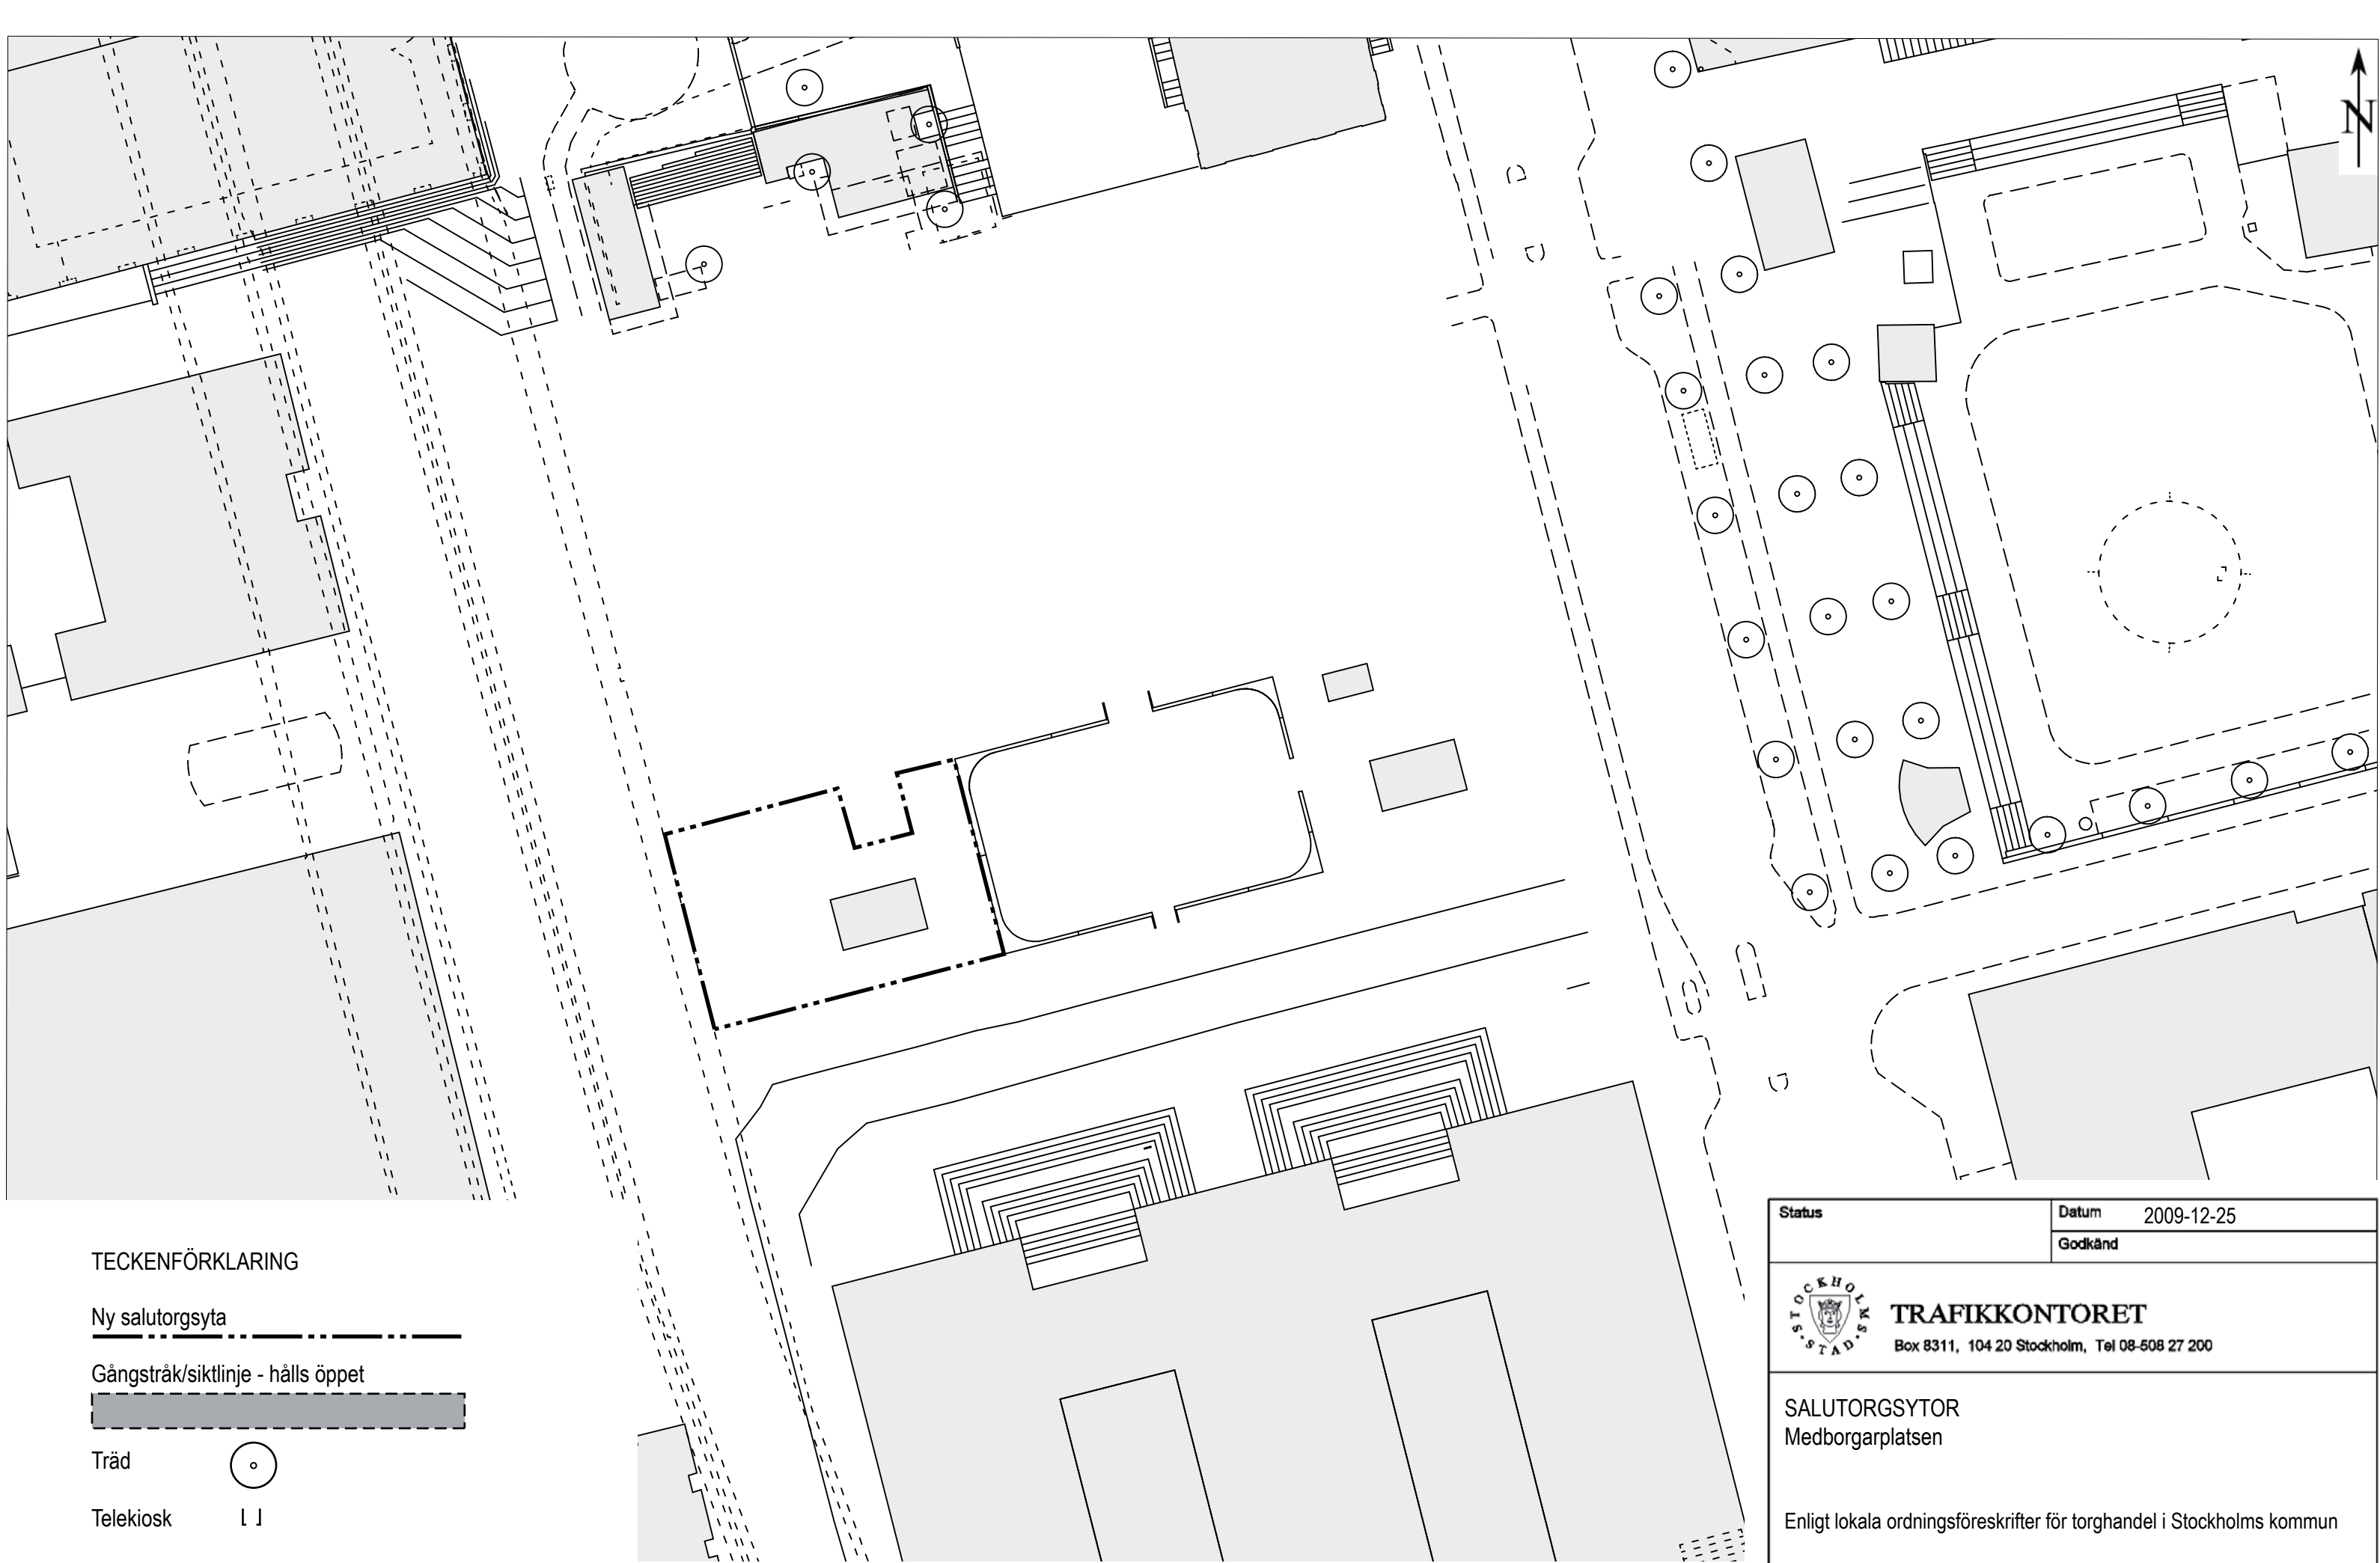

TECKENFÖRKLARING

Ny salutorgsyta

Gångstråk/siktlinje - hålls öppet

Träd

Telekiosk

Status		Datum 2009-12-25	
		Godkänd	
TRAFIKKONTORET Box 8311, 104 20 Stockholm, Tel 08-508 27 200			
SALUTORGSYTOR Medborgarplatsen			
Enligt lokala ordningsföreskrifter för torghandel i Stockholms kommun			
Skala	1:500 (A3)	Ritningsnr	2009:27
Foto		Reg.	