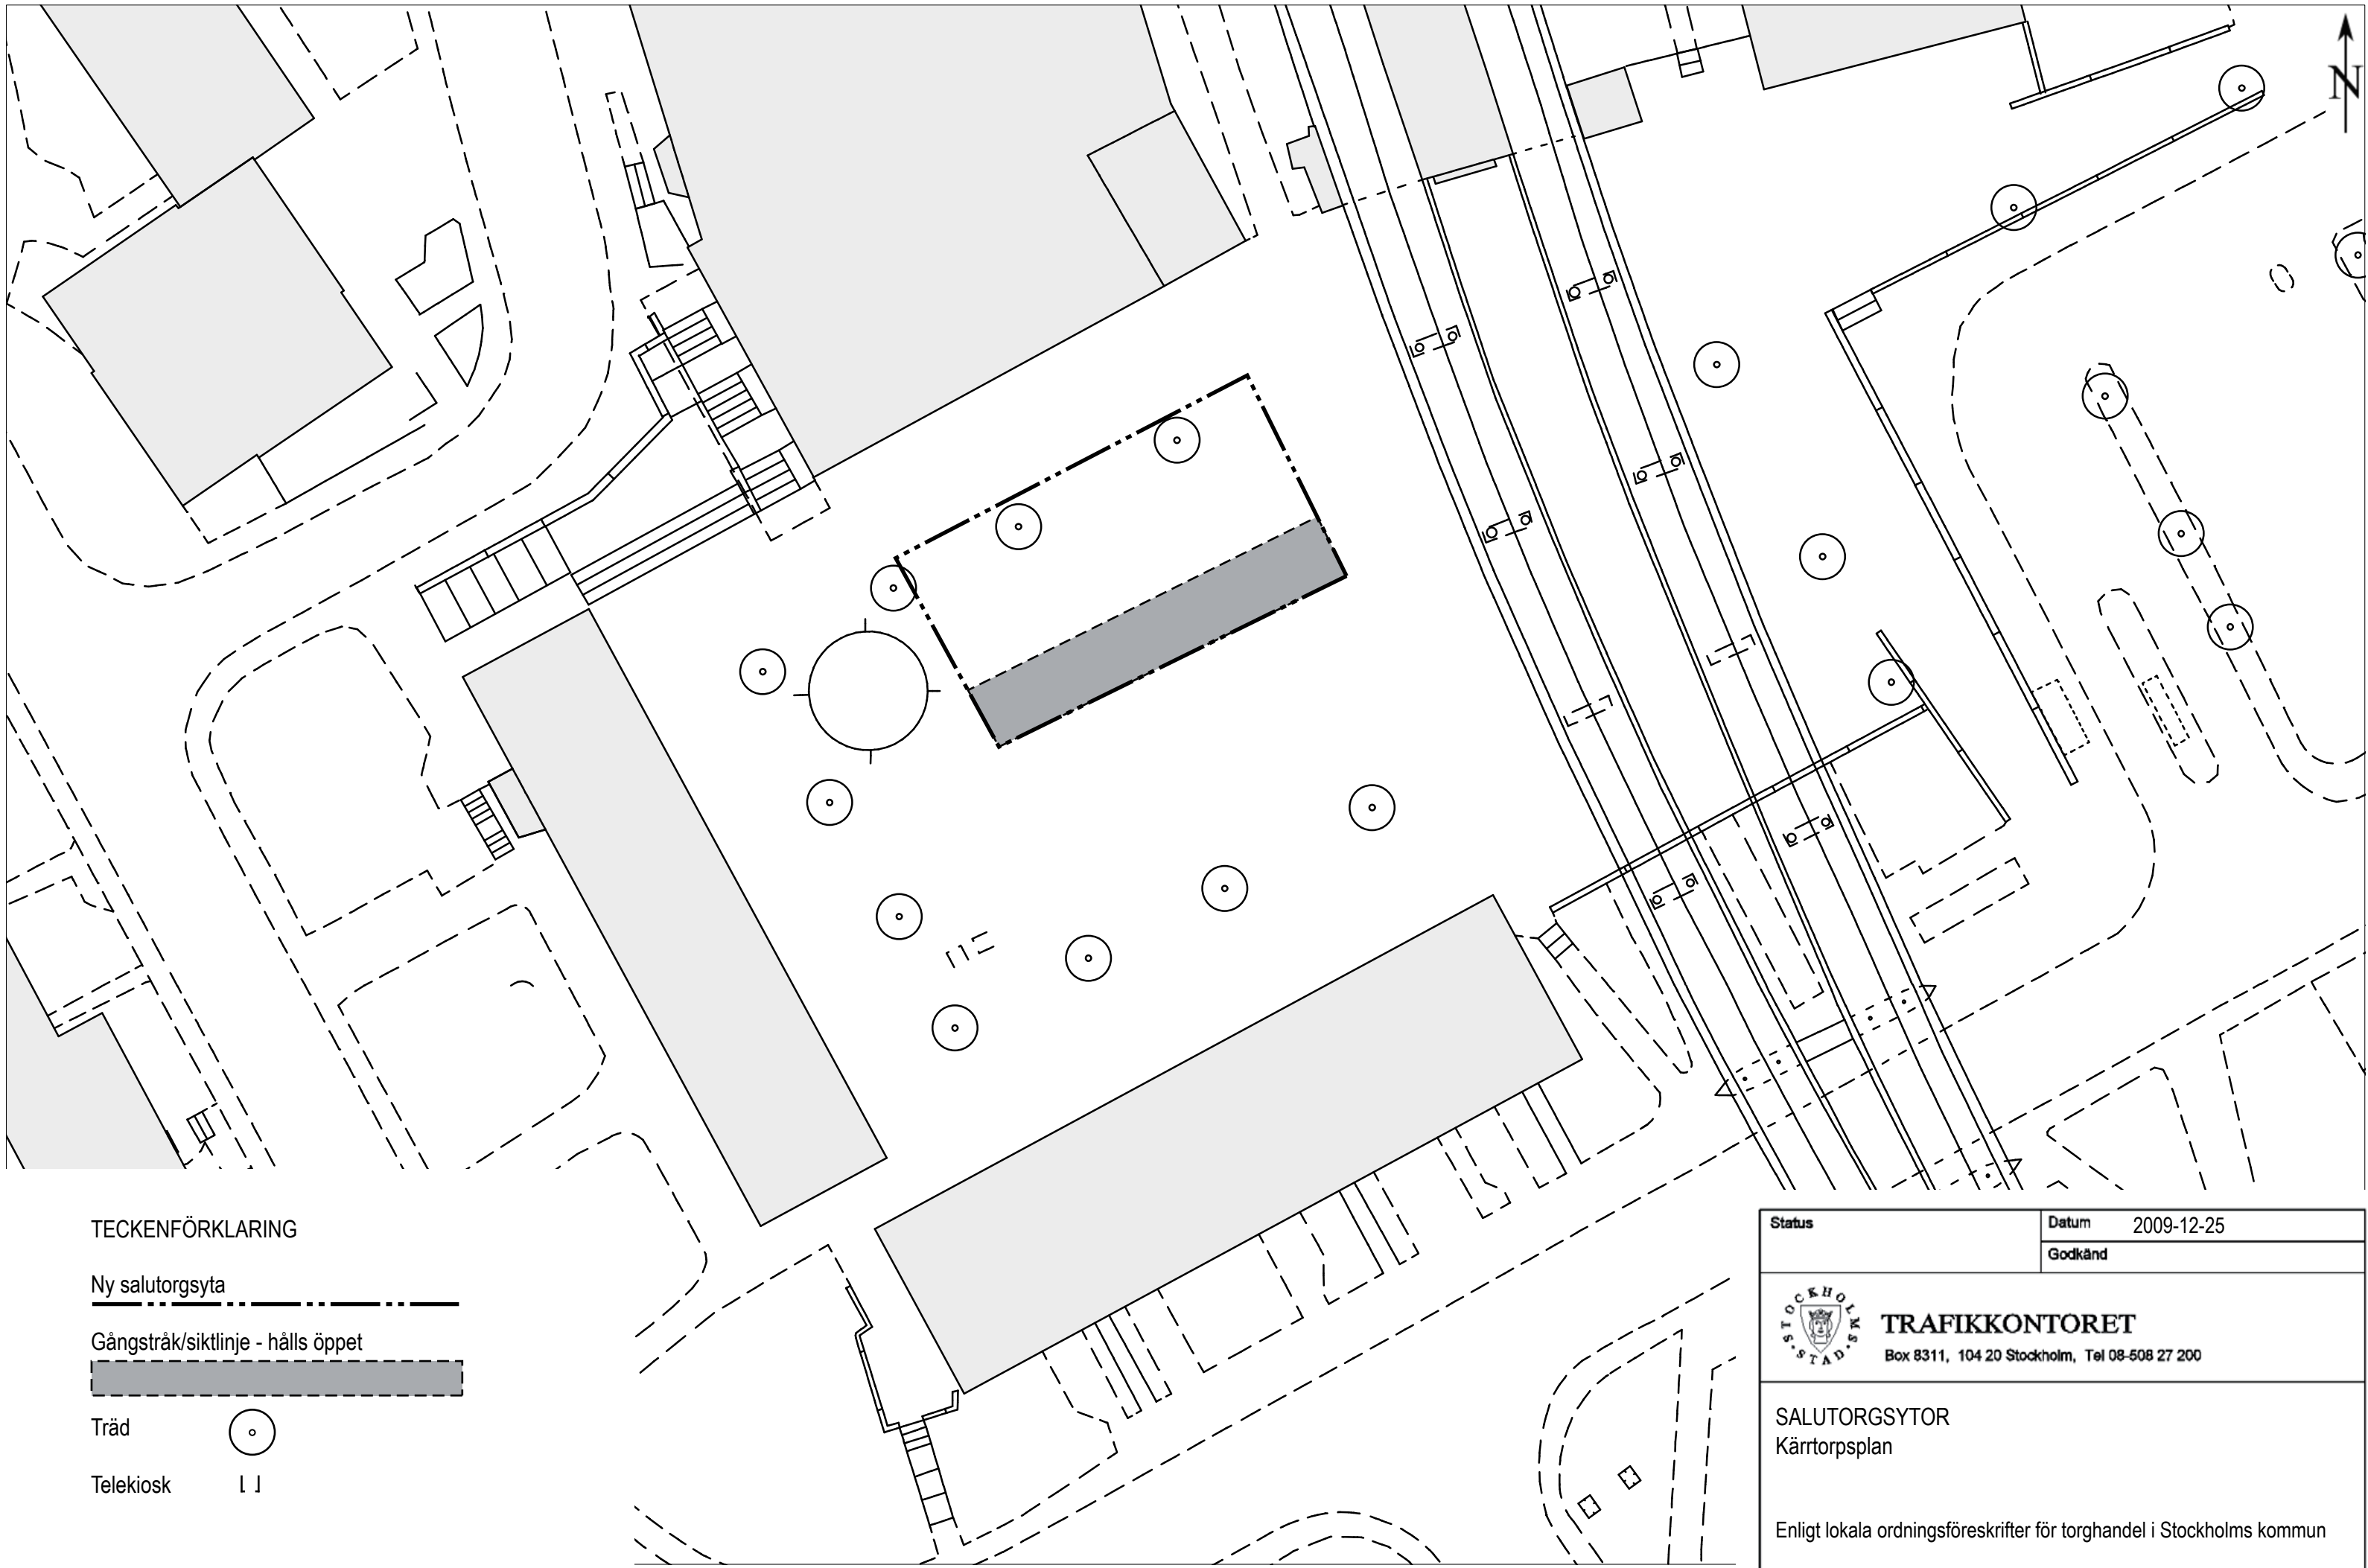

TECKENFÖRKLARING

Ny salutorgsyta

Gångstråk/siktlinje - hålls öppet

Träd

Telekiosk

Status		Datum 2009-12-25	
		Godkänd	
TRAFIKKONTORET Box 8311, 104 20 Stockholm, Tel 08-508 27 200			
SALUTORGSYTOR Kärntorpsplan			
Enligt lokala ordningsföreskrifter för torghandel i Stockholms kommun			
Skala	Ritningsnr	Foto	Reg.
1:400 (A3)	2009:22