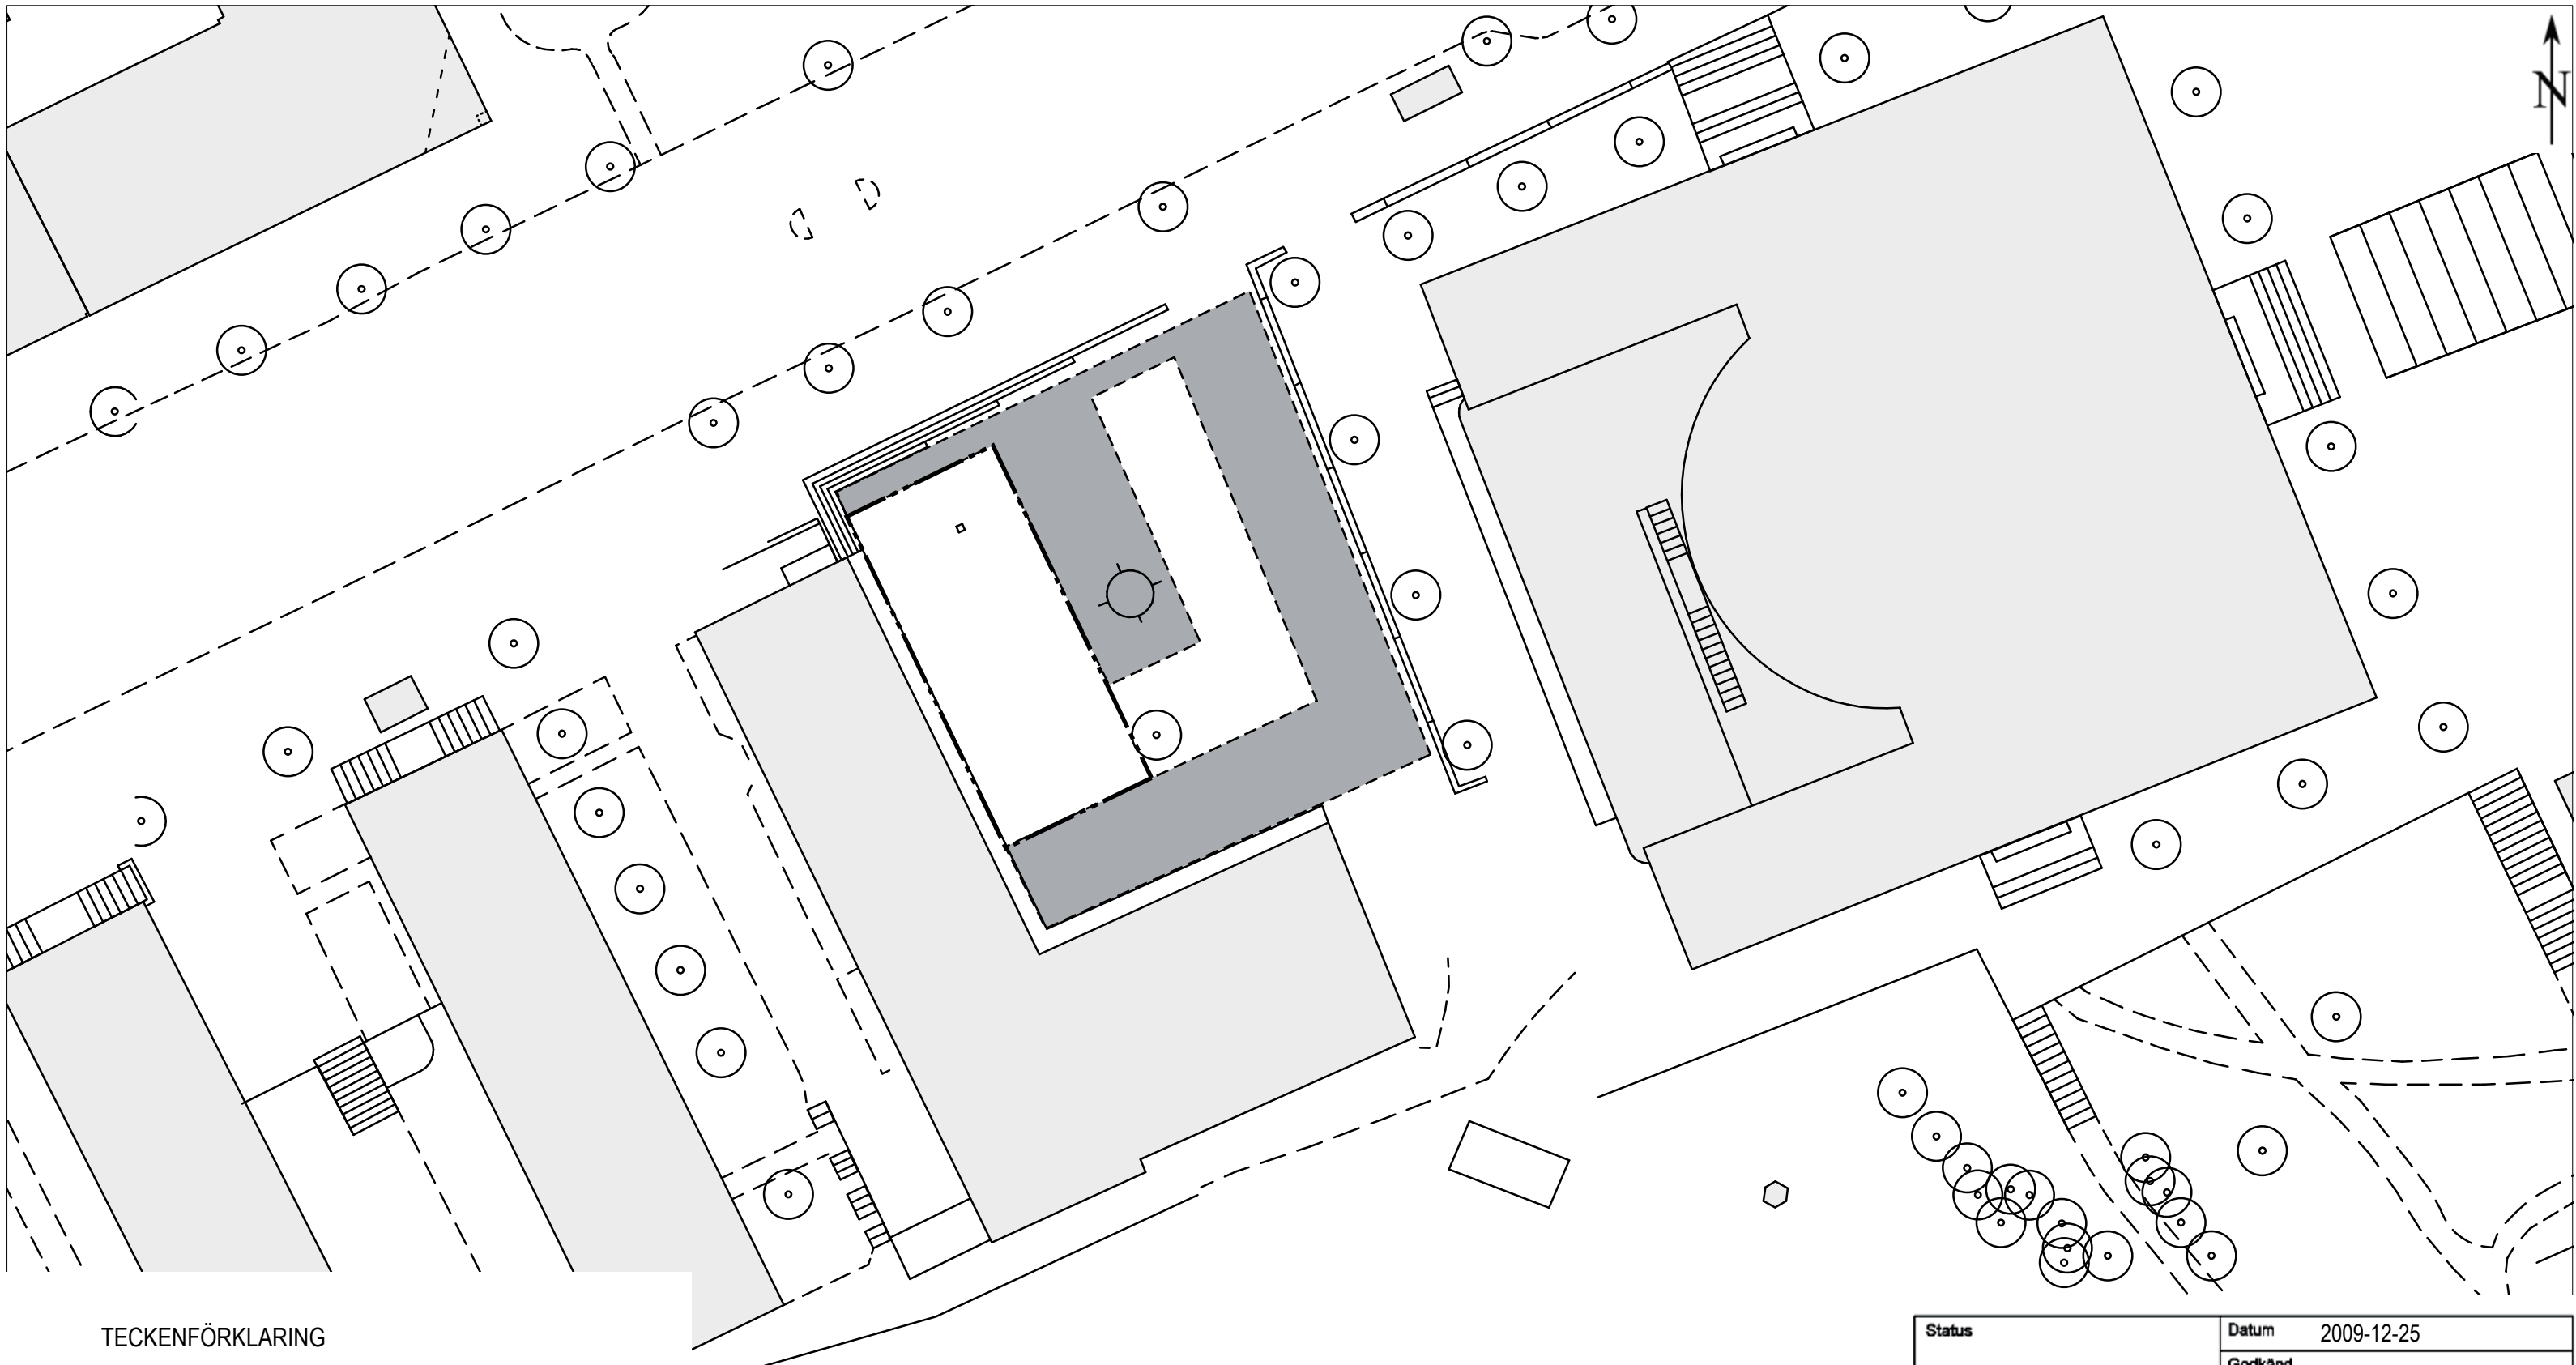

TECKENFÖRKLARING

Ny salutorgsyta 

Gångstråk/siktlinje - hålls öppet 

Träd 

Telekiosk 

Status		Datum 2009-12-25	
		Godkänd	
 TRAFIKKONTORET Box 8311, 104 20 Stockholm, Tel 08-508 27 200			
		SALUTORGSYTOR Skärholmstorget	
Enligt lokala ordningsföreskrifter för torghandel i Stockholms kommun			
Skala	Ritningsnr	Foto	Reg.
1:400 (A3)	2009:36		