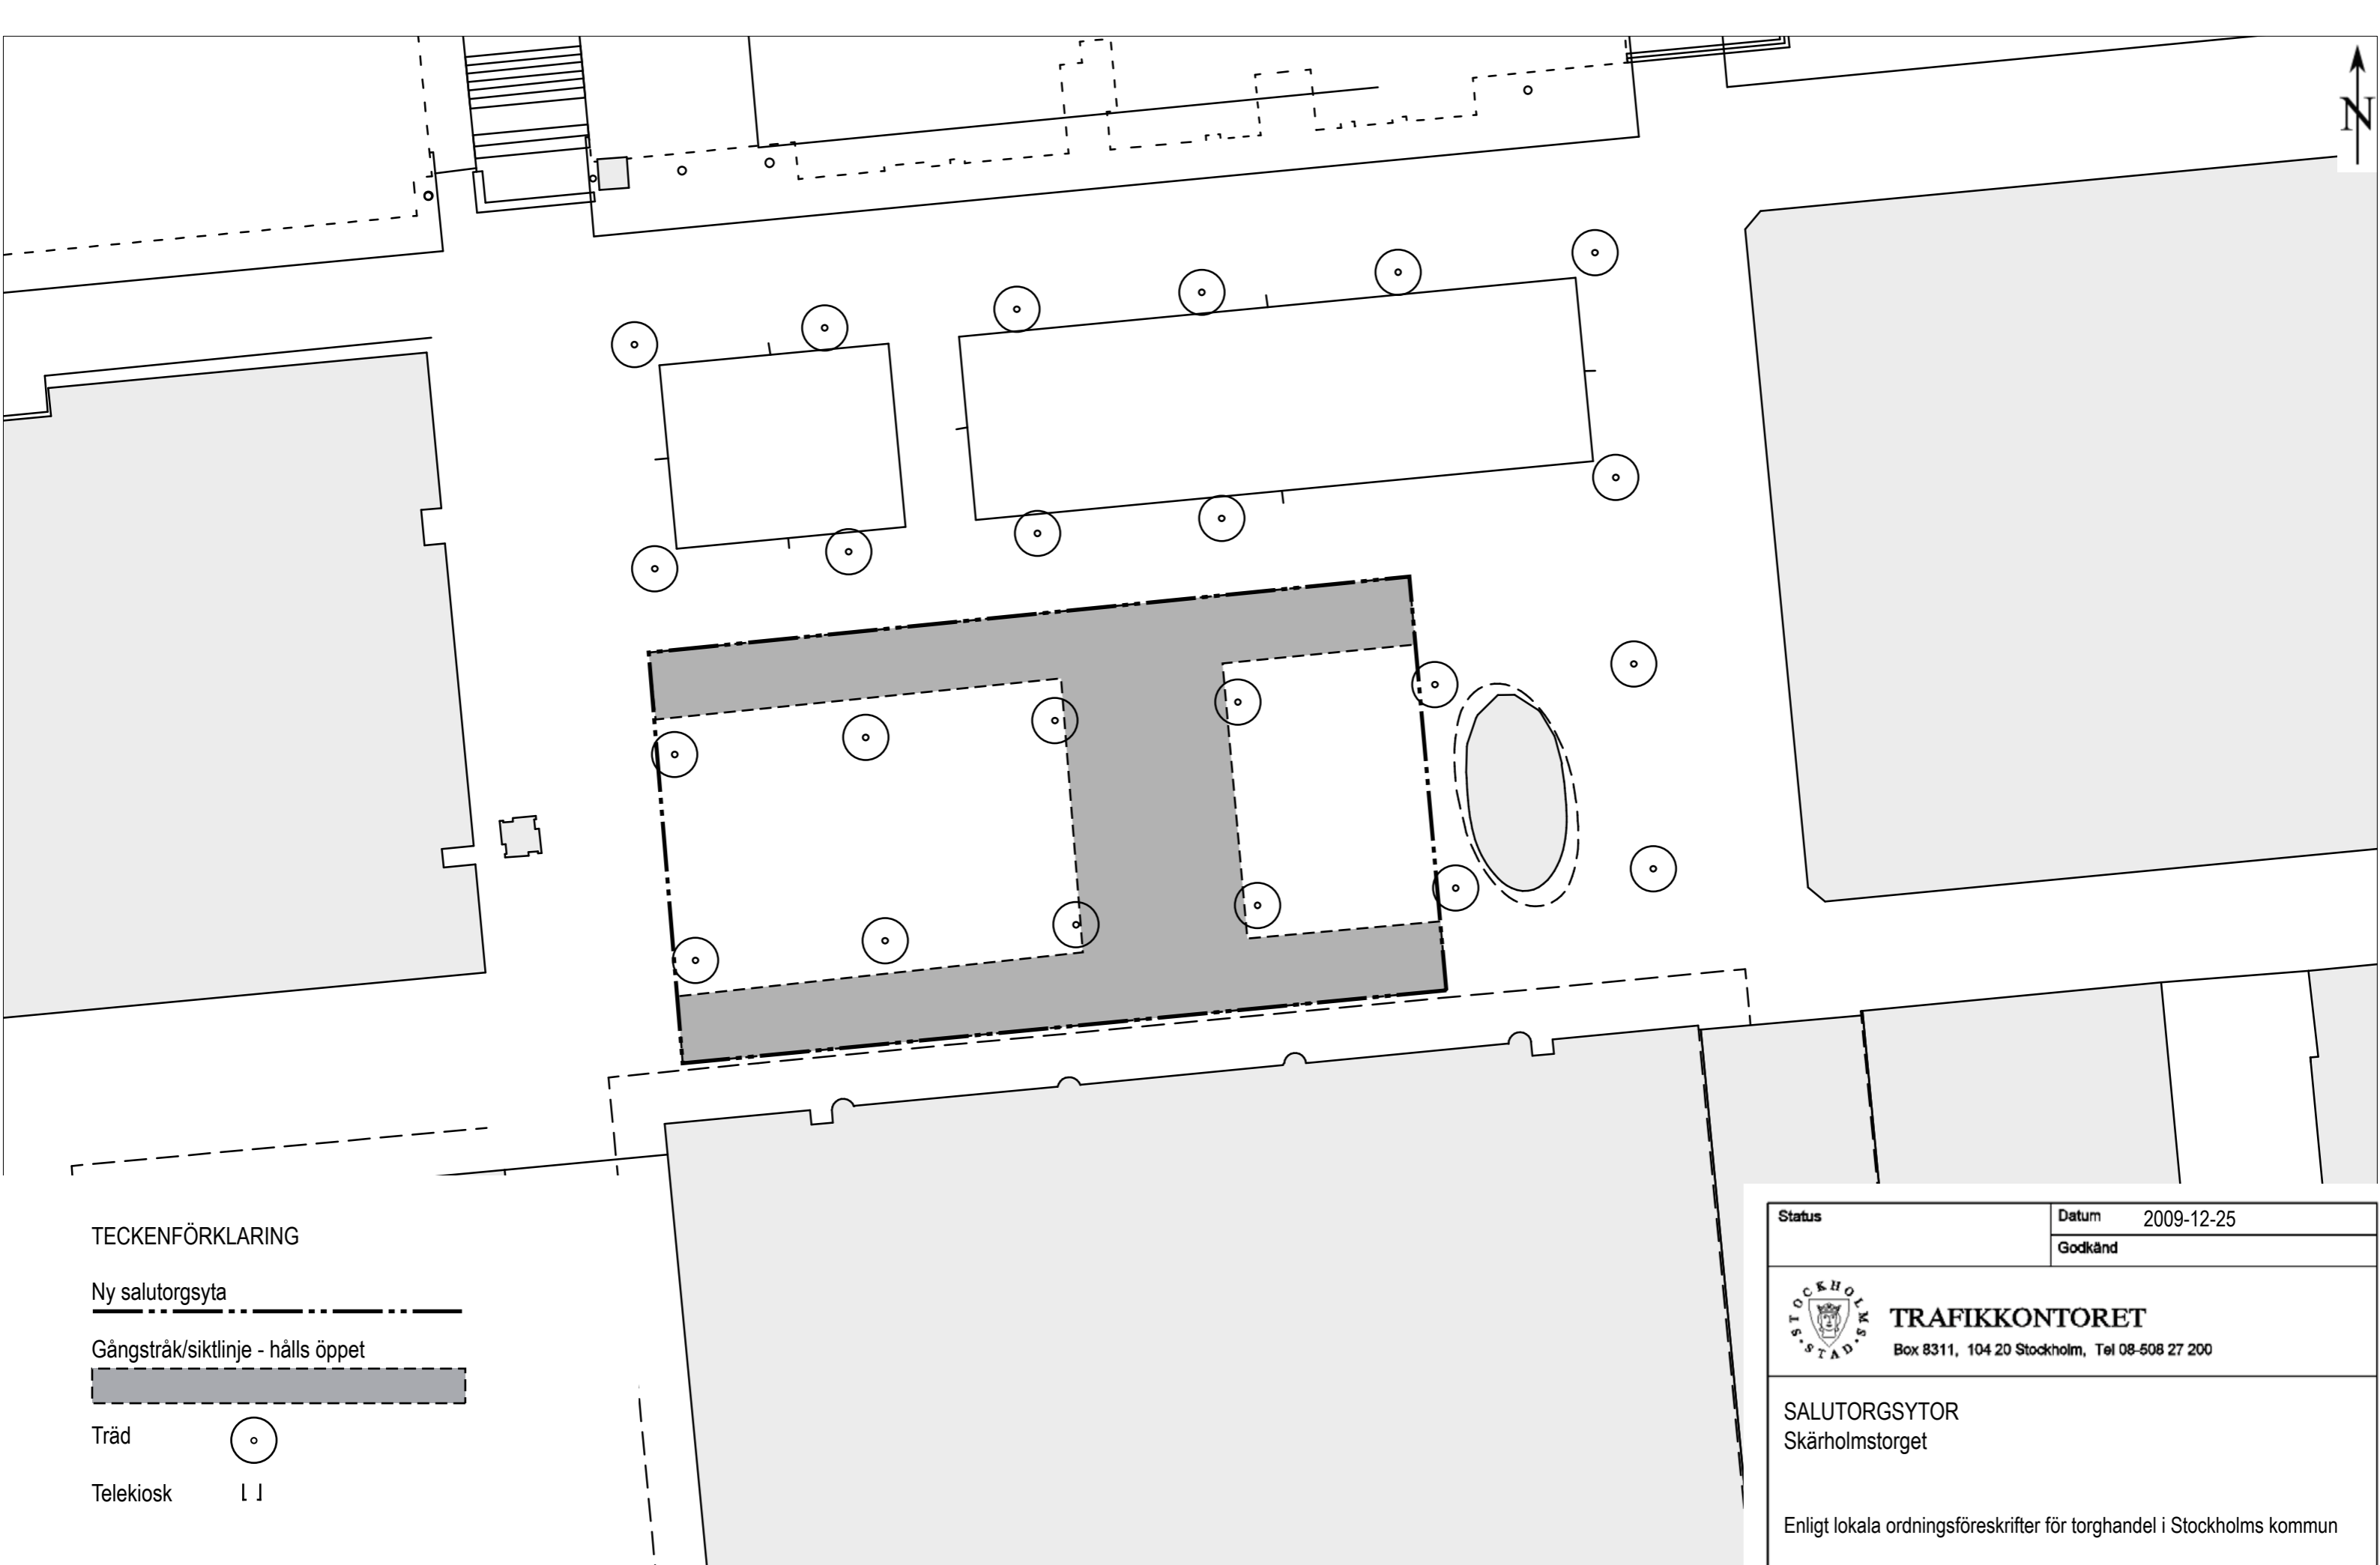

TECKENFÖRKLARING

Ny salutorgsyta

Gångstråk/siktlinje - hålls öppet

Träd

Telekiosk

Status		Datum 2009-12-25	
		Godkänd	
 TRAFIKKONTORET Box 8311, 104 20 Stockholm, Tel 08-508 27 200			
SALUTORGSYTOR Sjövikstorget i Liljeholmen Årstadal			
Enligt lokala ordningsföreskrifter för torghandel i Stockholms kommun			
Skala	Ritningsnr	Foto	Reg.
1:800 (A3)	2009:35		