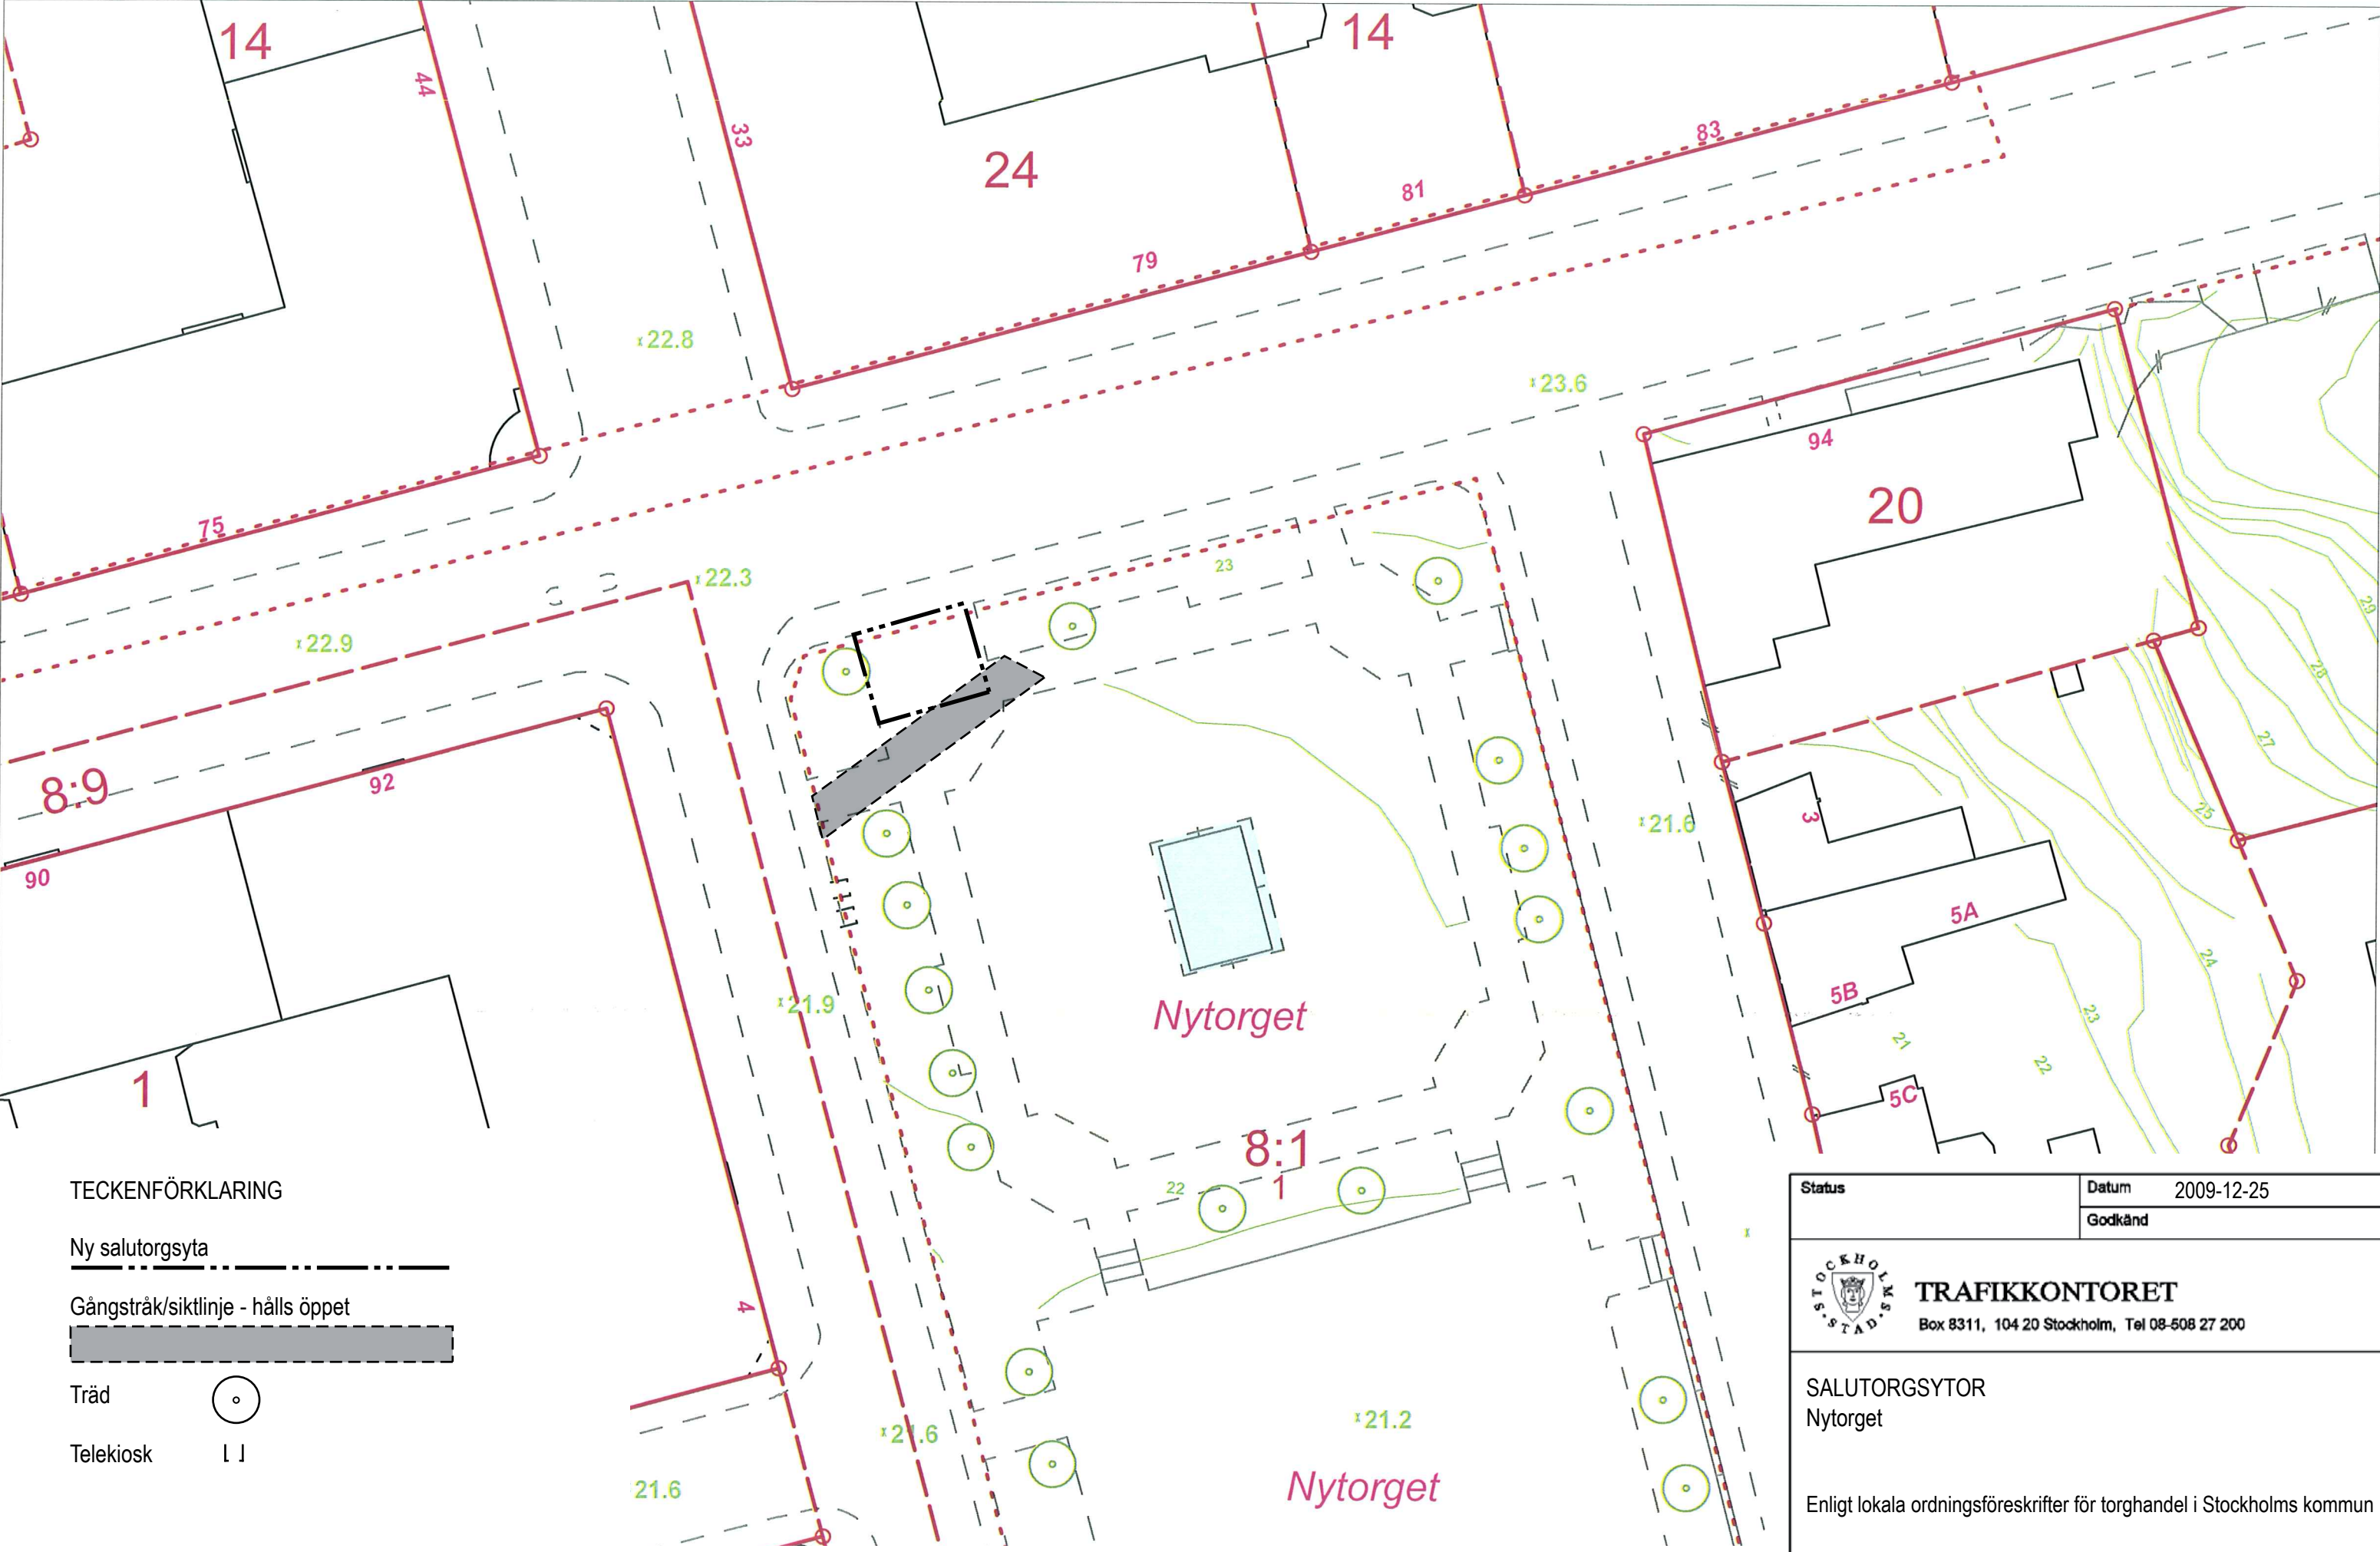

TECKENFÖRKLARING

- Ny salutorgsyta
- Gångstråk/siktlinje - hålls öppet
- Träd
- Telekiosk

Status	Datum 2009-12-25
Godkänd	

TRAFIKKONTORET
Box 8311, 104 20 Stockholm, Tel 08-508 27 200

SALUTORGSYTOR
Nytorget

Enligt lokala ordningsföreskrifter för torghandel i Stockholms kommun

Skala 1:400 (A3)	Ritningsnr 2009:30	Foto	Reg.