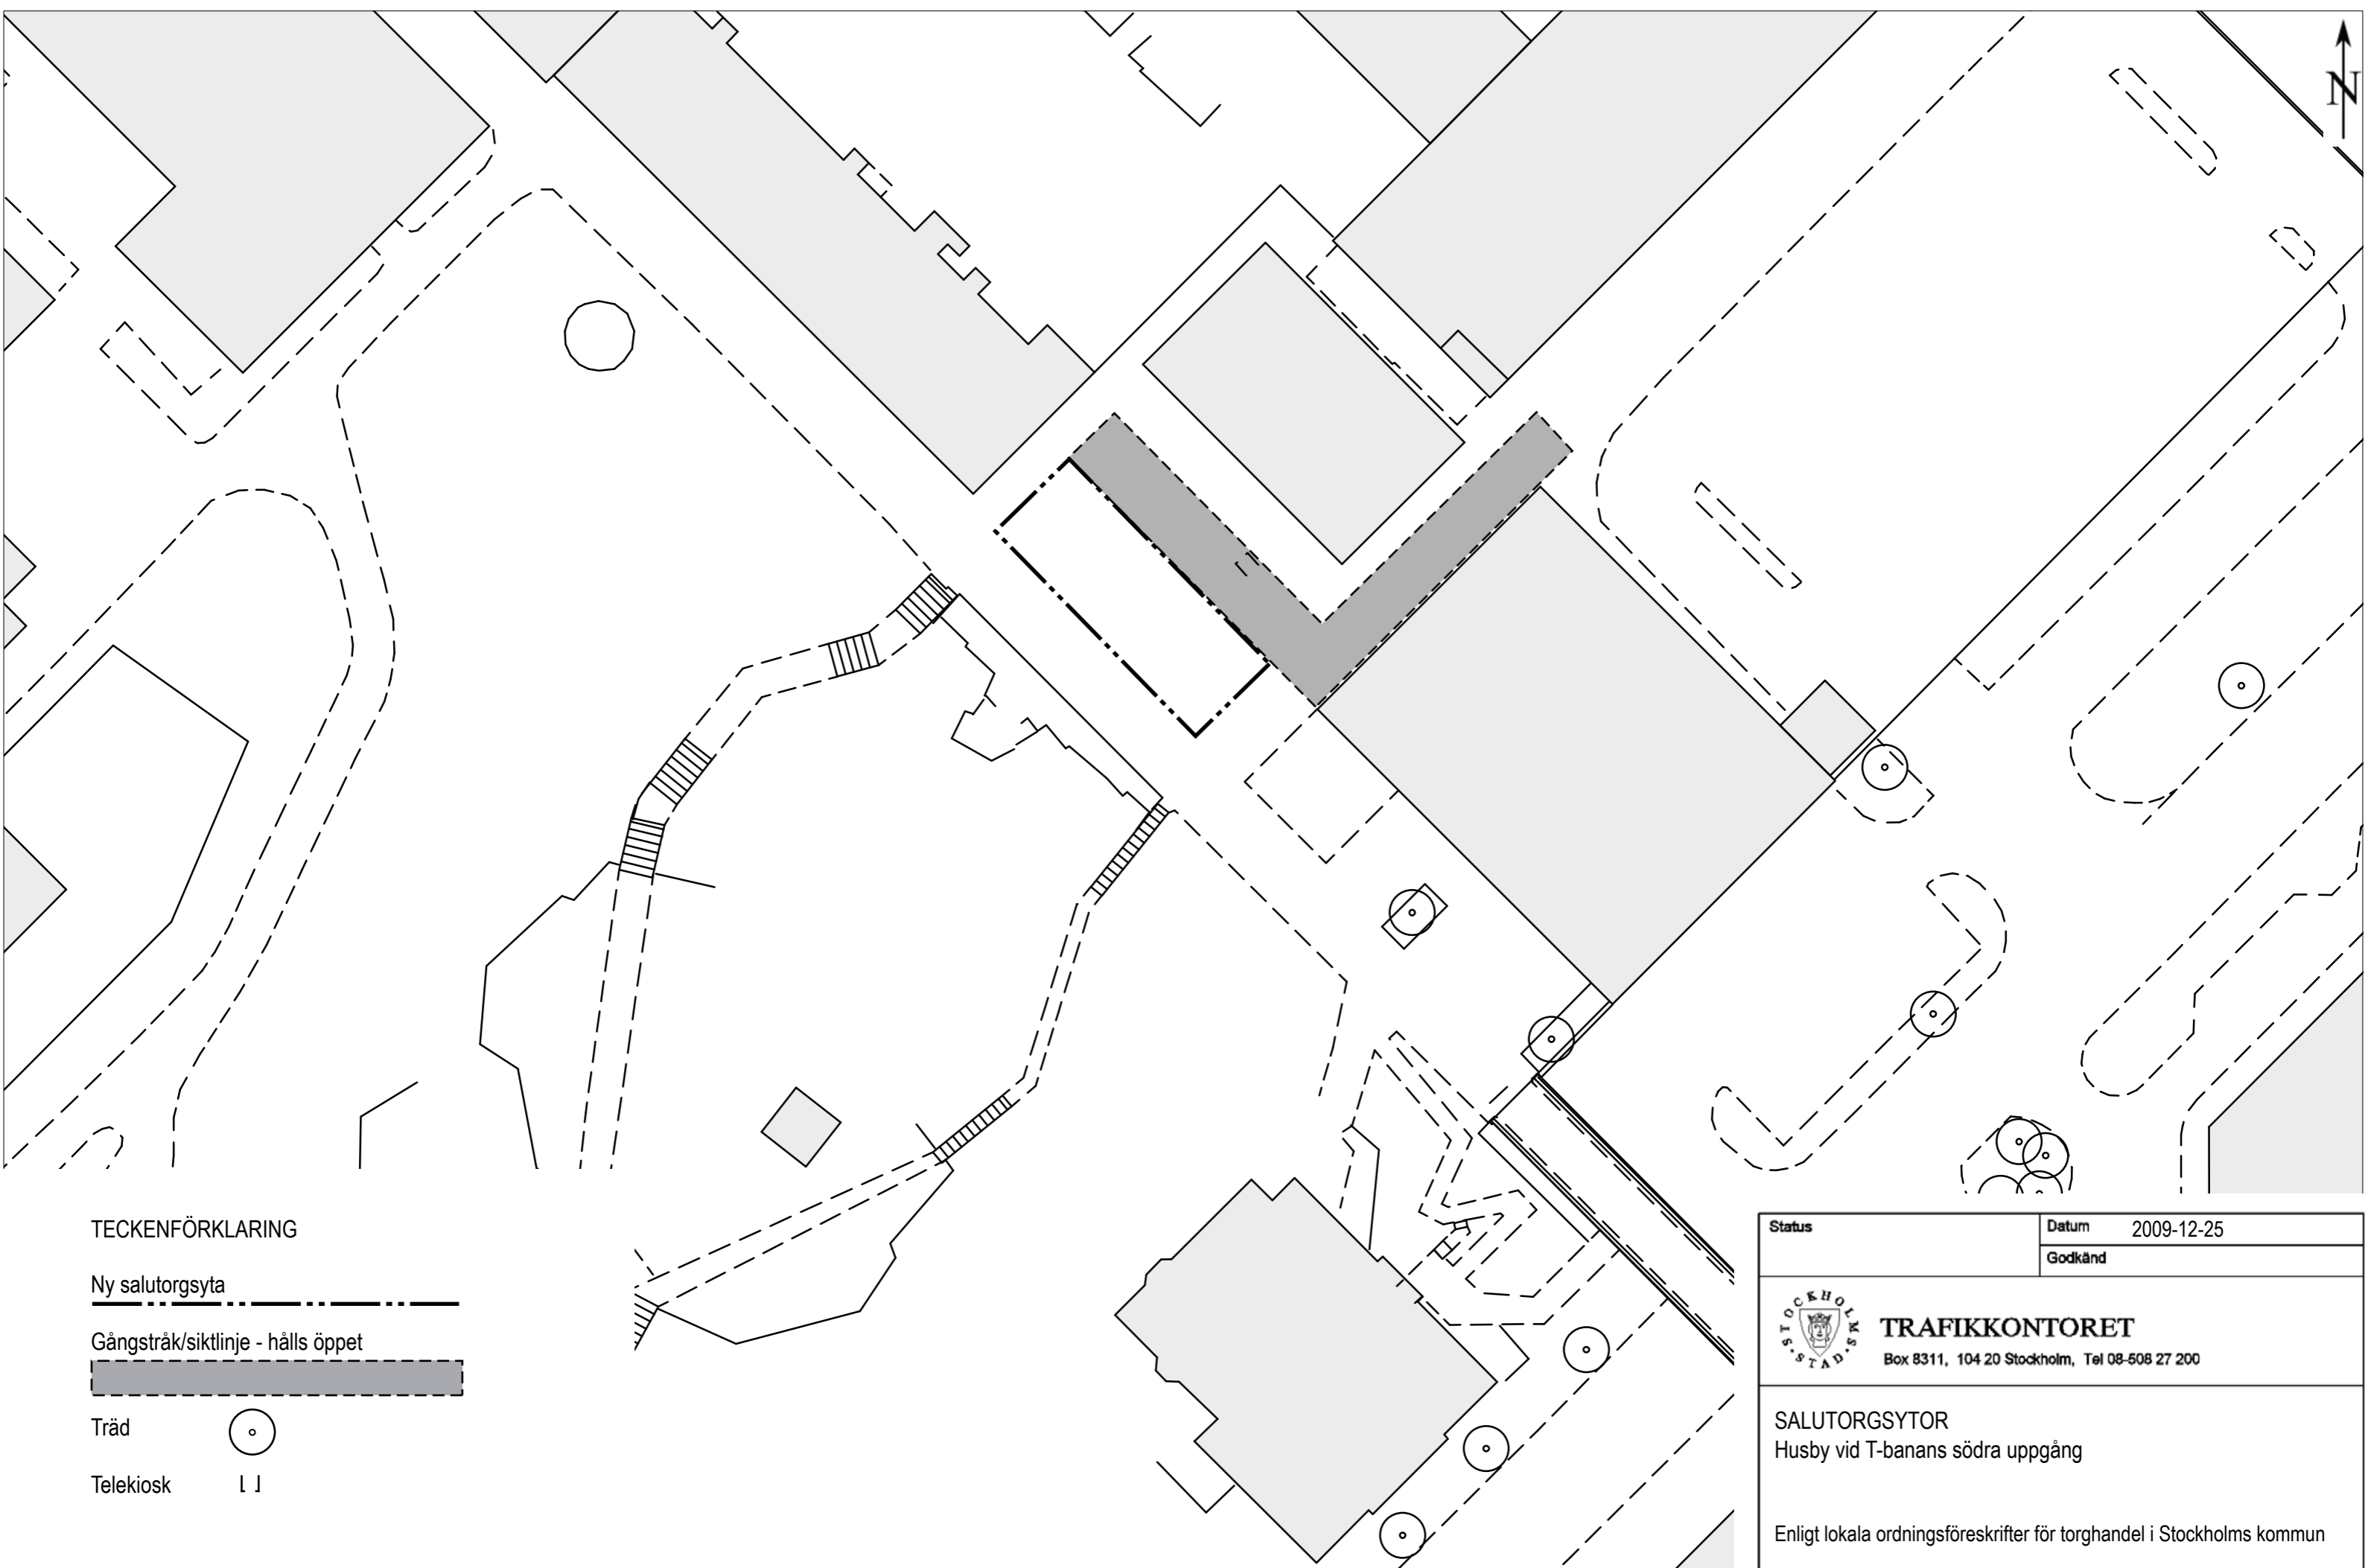

TECKENFÖRKLARING

Ny salutorgsyta 

Gångstråk/siktlinje - hålls öppet 

Träd 

Telekiosk 

Status	Datum 2009-12-25		
	Godkänd		
 TRAFIKKONTORET Box 8311, 104 20 Stockholm, Tel 08-508 27 200			
SALUTORGSYTOR Husby vid Husby Träff i centrum			
Enligt lokala ordningsföreskrifter för torghandel i Stockholms kommun			
Skala	Ritningsnr	Foto	Reg.
1:400 (A3)	2009:11		