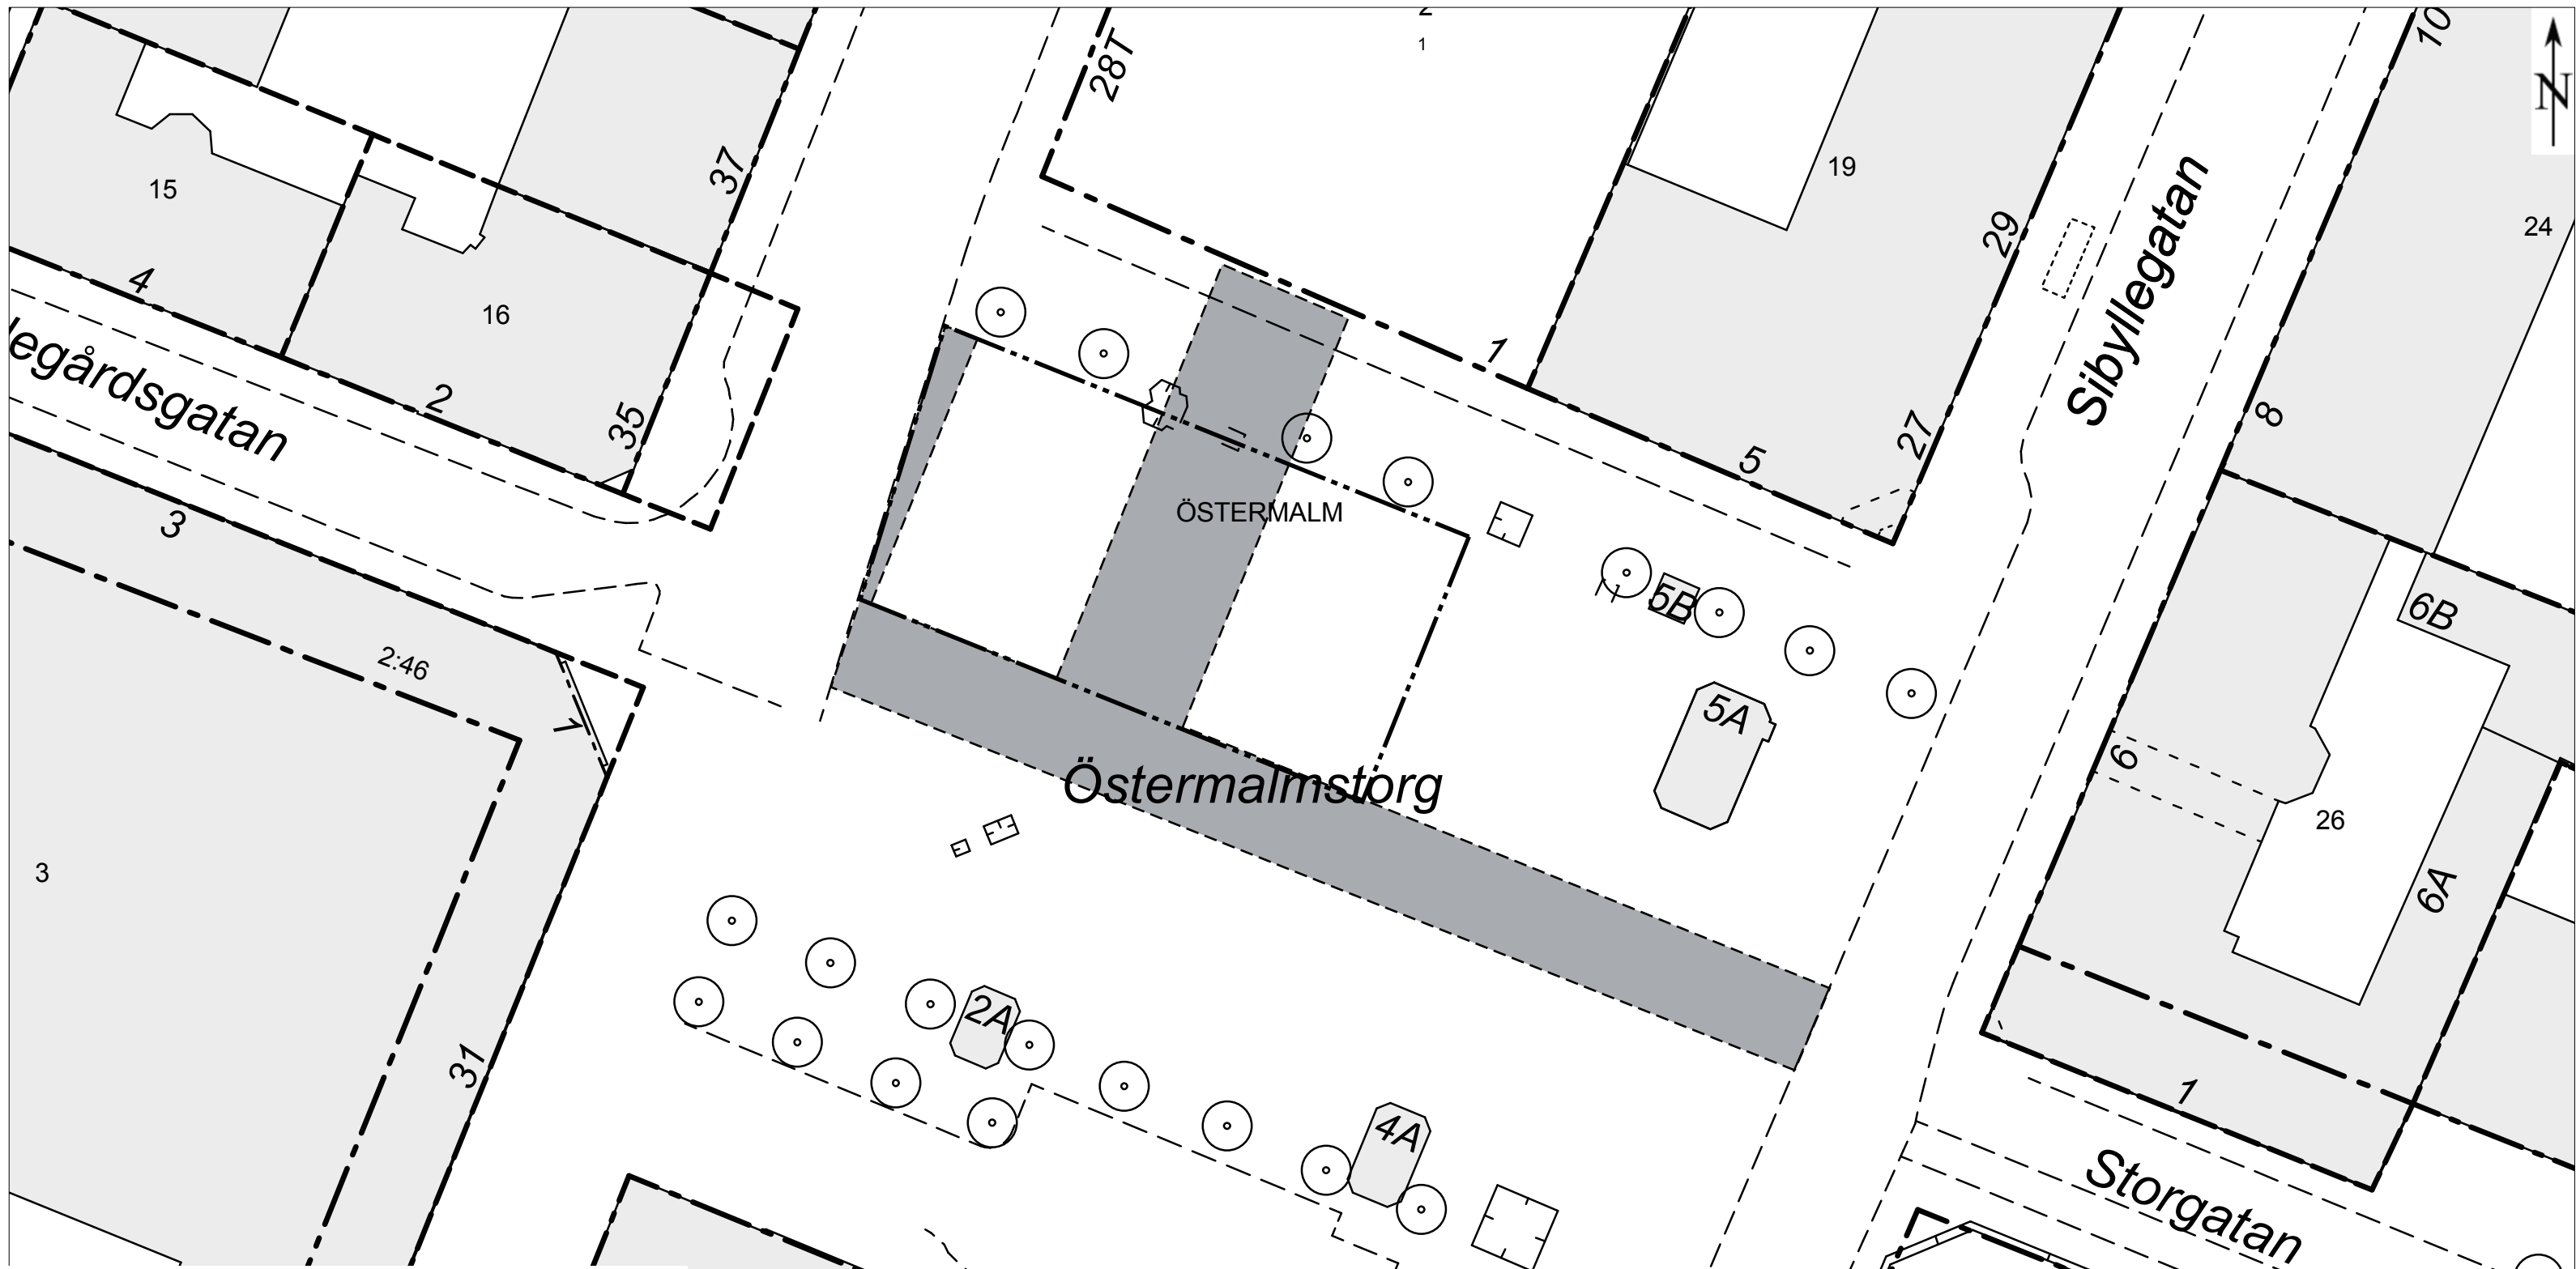

TECKENFÖRKLARING

- Ny salutorgsyta
- Gångstråk/siktlinje - hålls öppet
- Träd
- Telekiosk