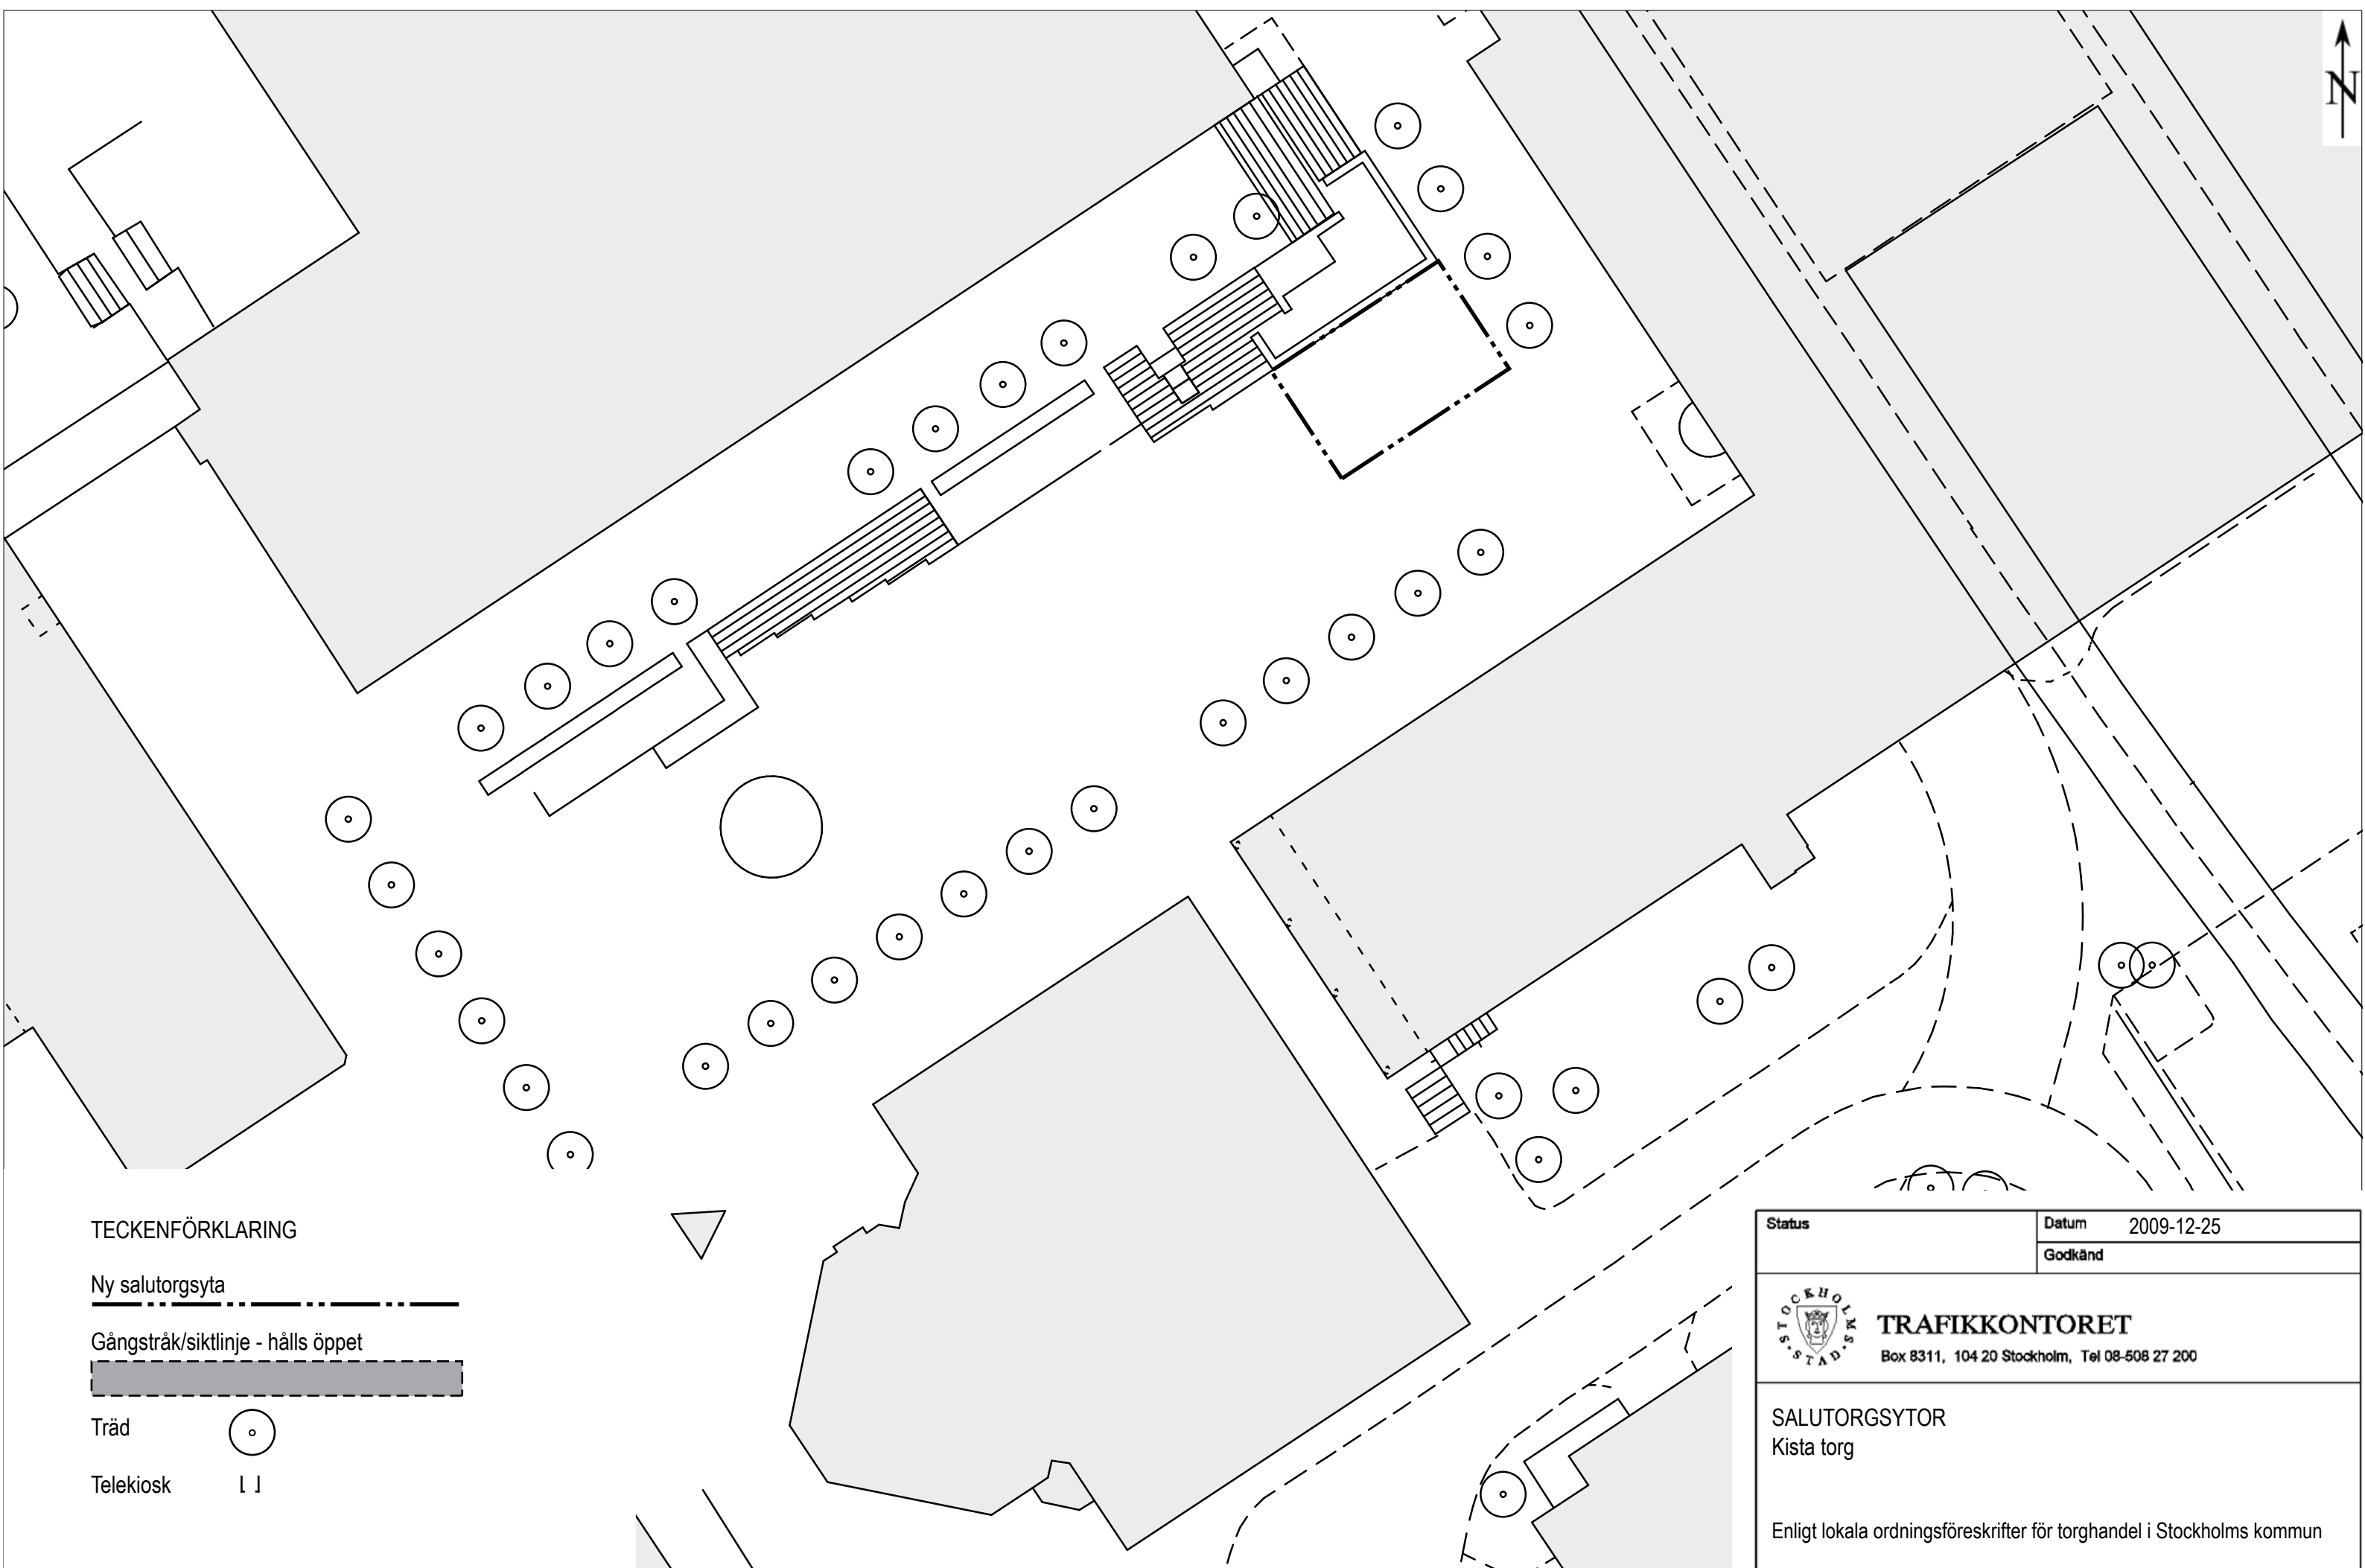

TECKENFÖRKLARING

Ny salutorgsyta

Gångstråk/siktlinje - hålls öppet

Träd

Telekiosk

Status	Datum 2009-12-25		
	Godkänd		
TRAFIKKONTORET Box 8311, 104 20 Stockholm, Tel 08-508 27 200			
SALUTORGSYTOR Kista torg			
Enligt lokala ordningsföreskrifter för torghandel i Stockholms kommun			
Skala 1:400 (A3)	Ritningsnr 2009:20	Foto	Reg.