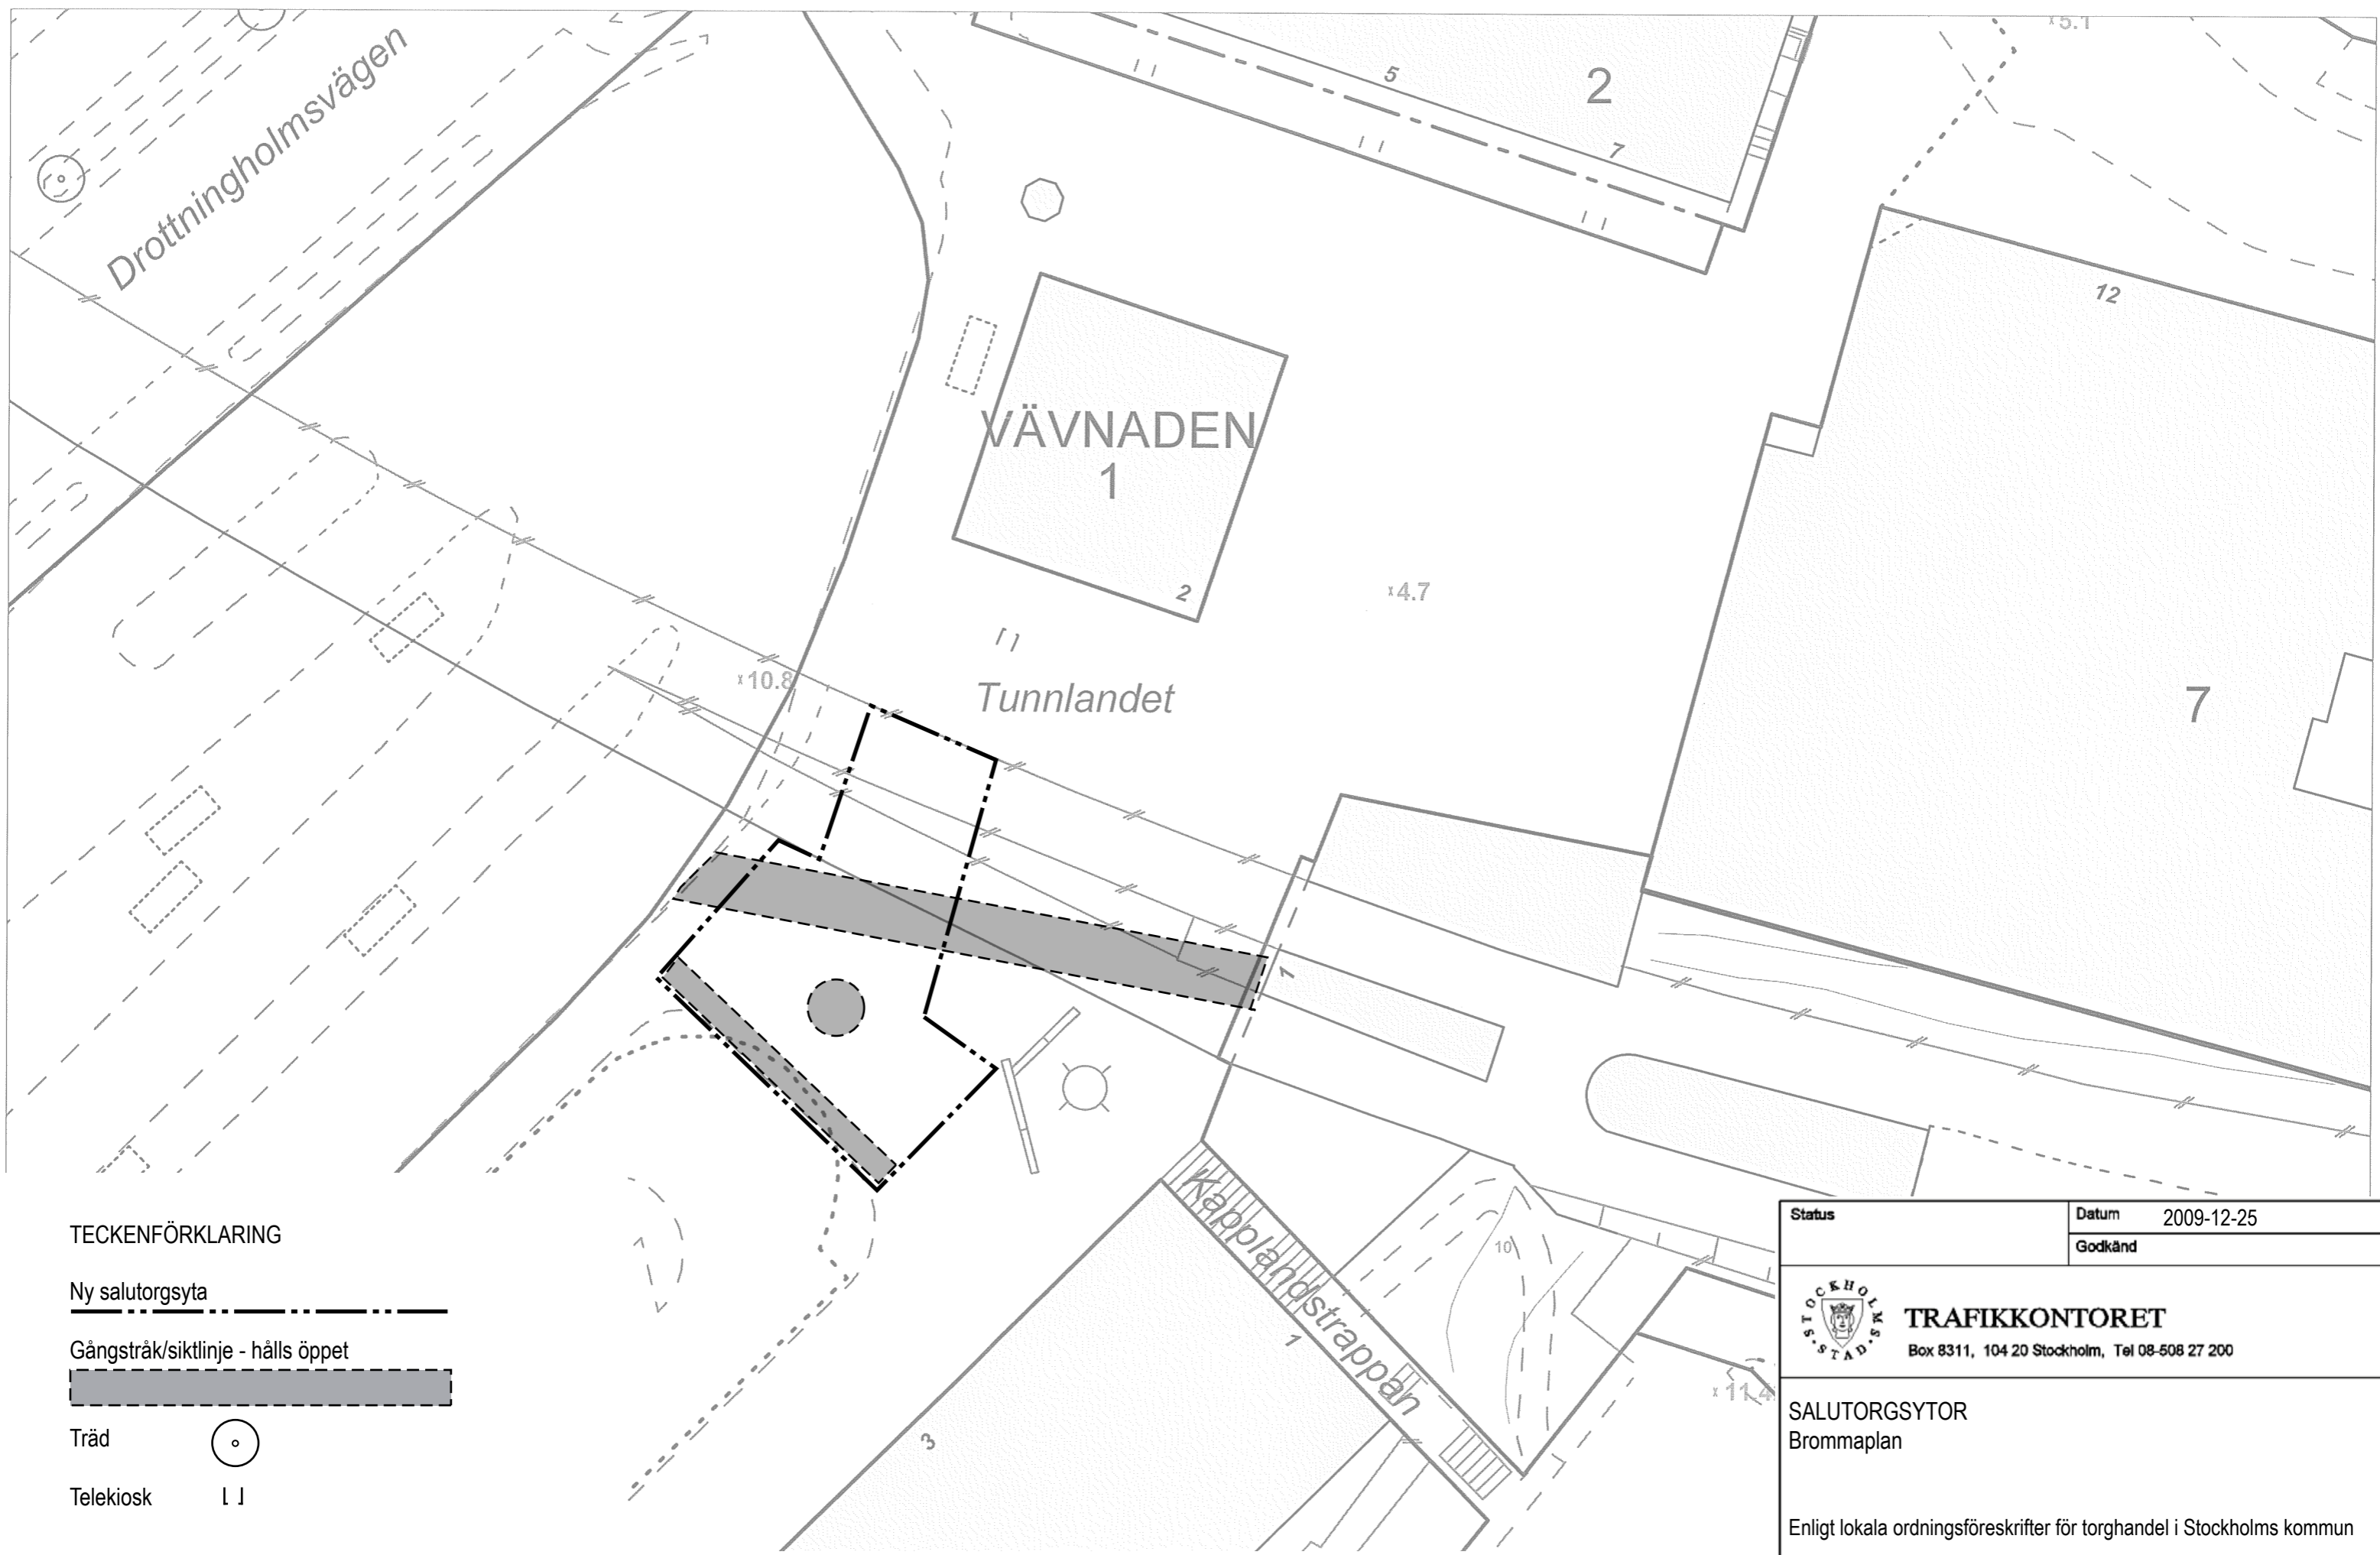

Skala 1:400 (A3)	Ritningsnr 2009:02	Foto	Reg.
---------------------	-----------------------	------	------

TECKENFÖRKLARING

Ny salutorgsyta 

Gångstråk/siktlinje - hålls öppet 

Träd 

Telekiosk 

Status		Datum 2009-12-25	
		Godkänd	
 TRAFIKKONTORET Box 8311, 104 20 Stockholm, Tel 08-508 27 200		SALUTORGSYTOR	
		Bredängstorget	
Enligt lokala ordningsföreskrifter för torghandel i Stockholms kommun			
Skala	Ritningsnr	Foto	Reg.
1:400 (A3)	2009:3		