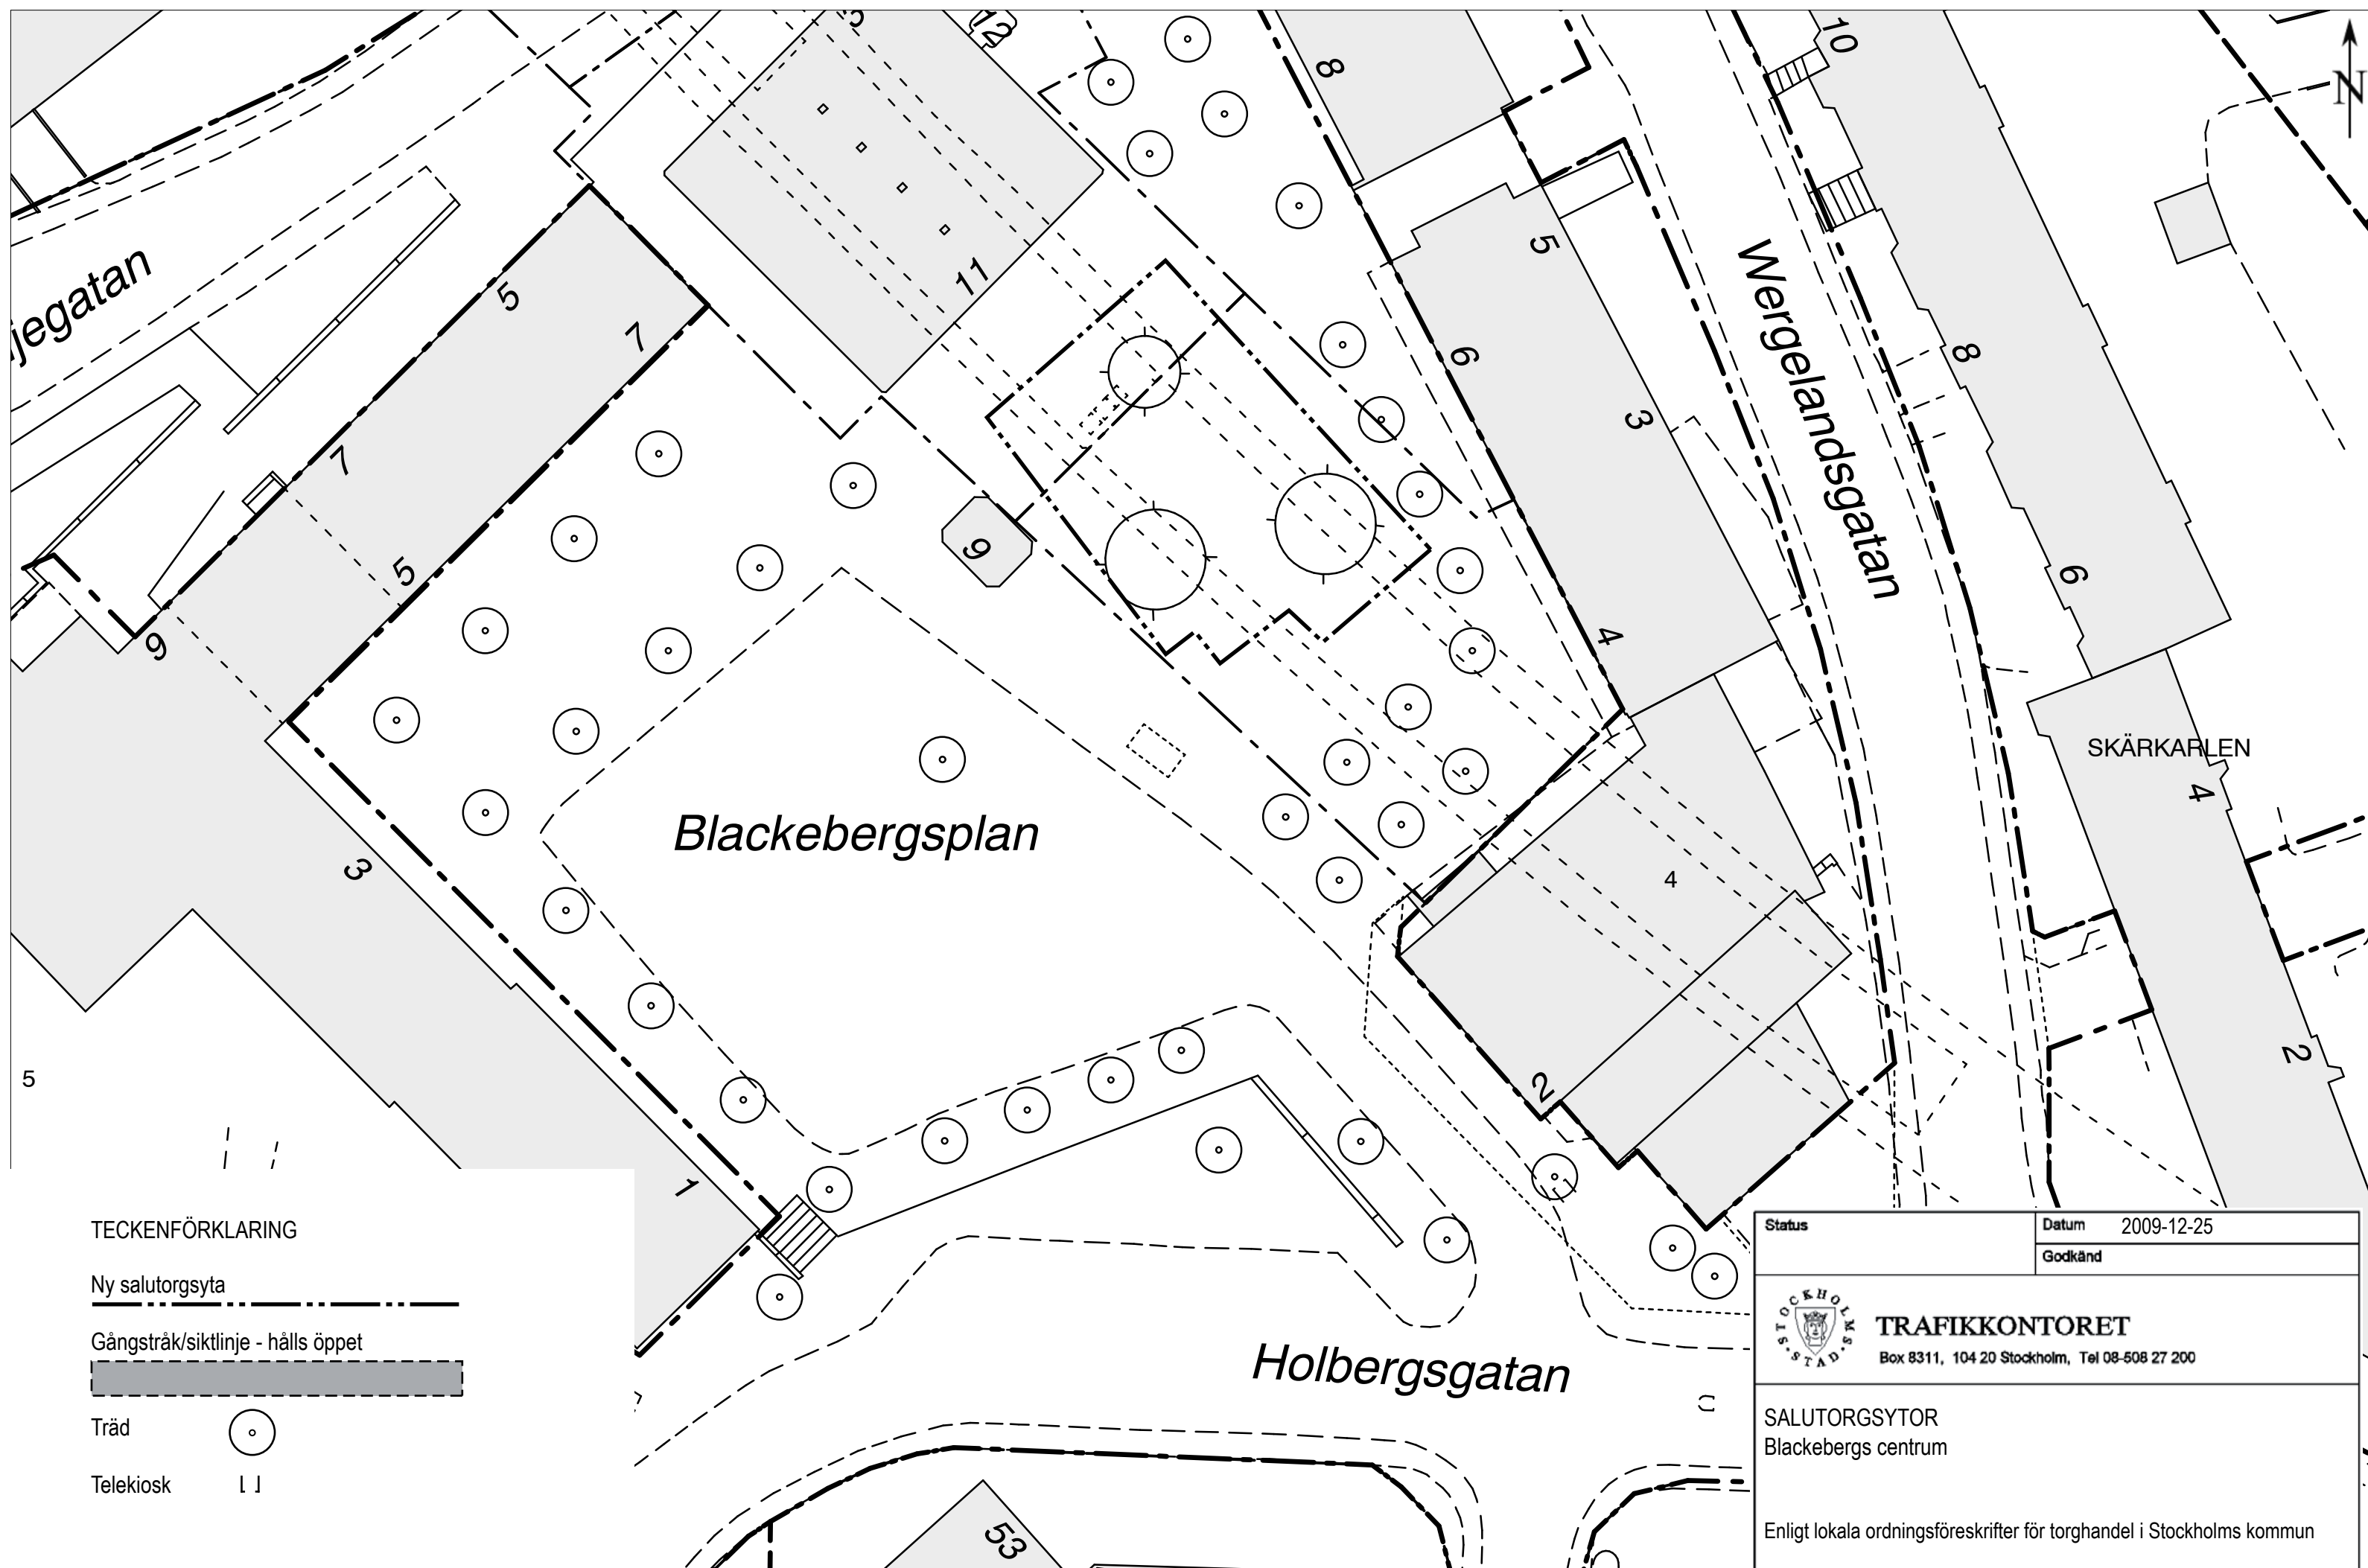

Ritningsnr

2009:01

Foto

Reg.

TECKENFÖRKLARING

Ny salutorgsyta 

Gångstråk/siktlinje - hålls öppet 

Träd 