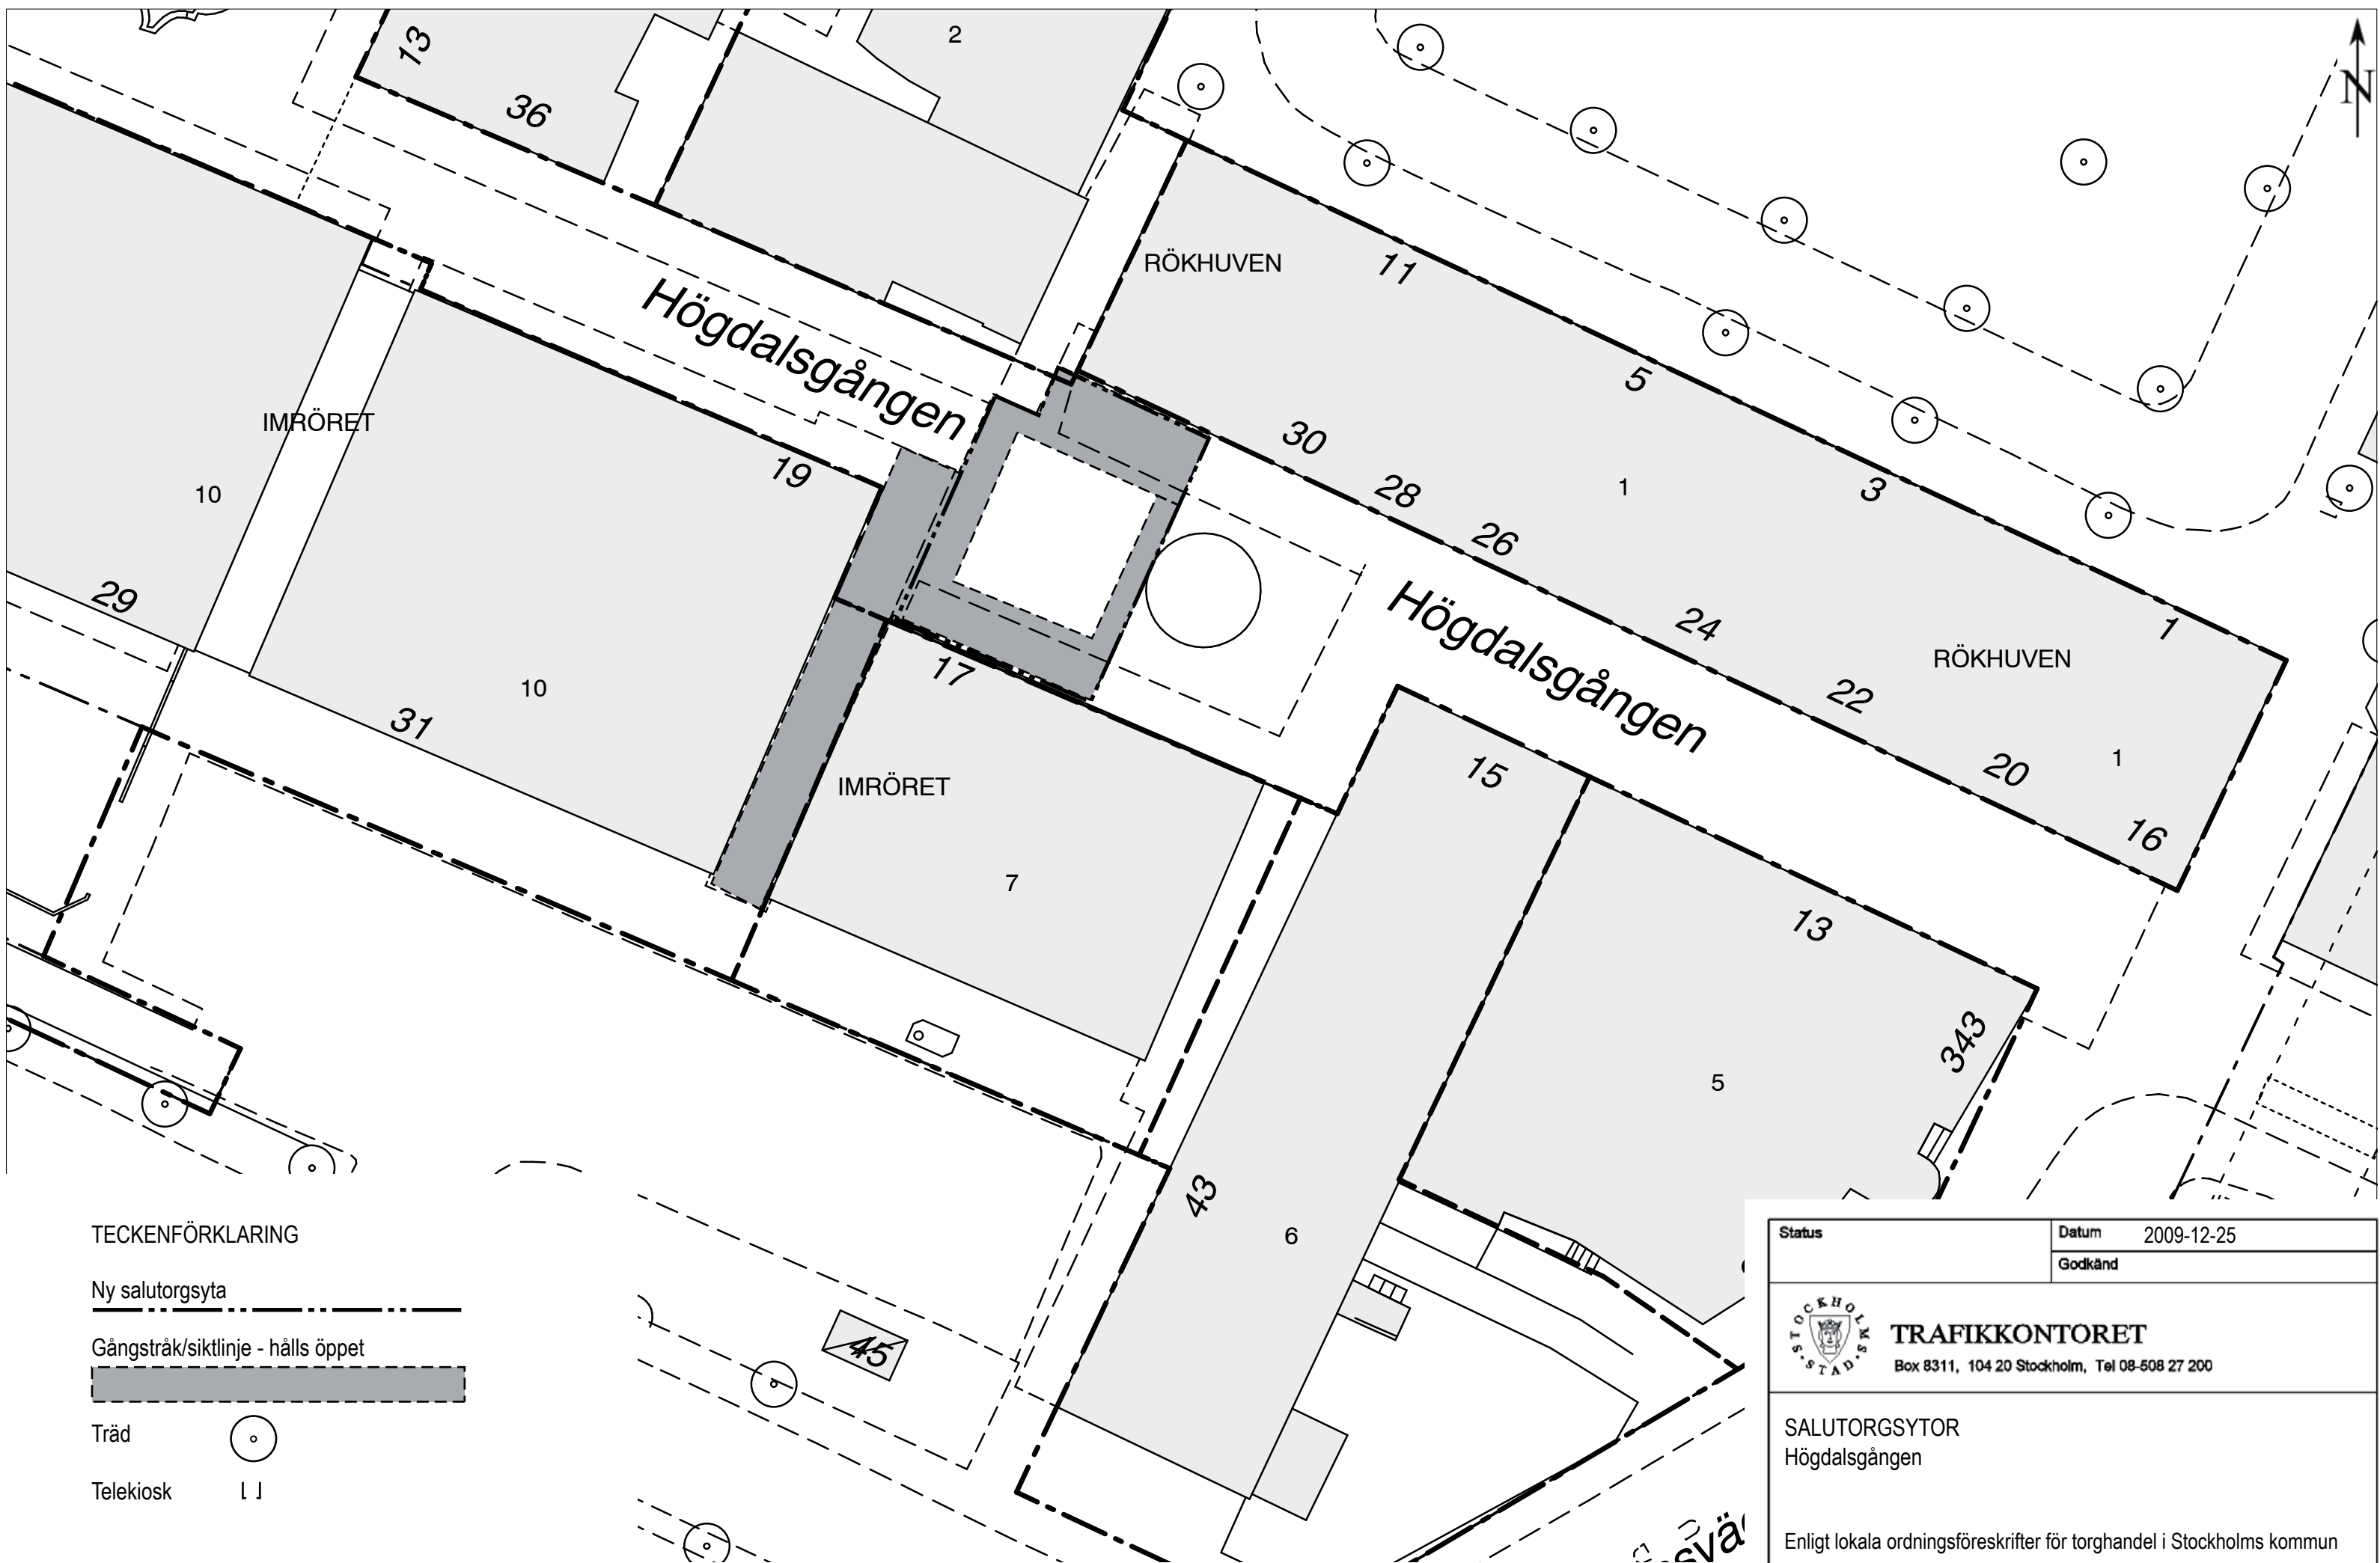

TECKENFÖRKLARING

Ny salutorgssyta

Gångstråk/siktlinje - hålls öppet

Träd

Telekiosk

Status	Datum 2009-12-25
Godkänd	

TRAFIKKONTORET

Box 8311, 104 20 Stockholm, Tel 08-508 27 200

SALUTORGSYTOR
Högdalsgången

Enligt lokala ordningsföreskrifter för torghandel i Stockholms kommun

Skala 1:400 (A3)	Ritningsnr 2009:14	Foto	Reg.