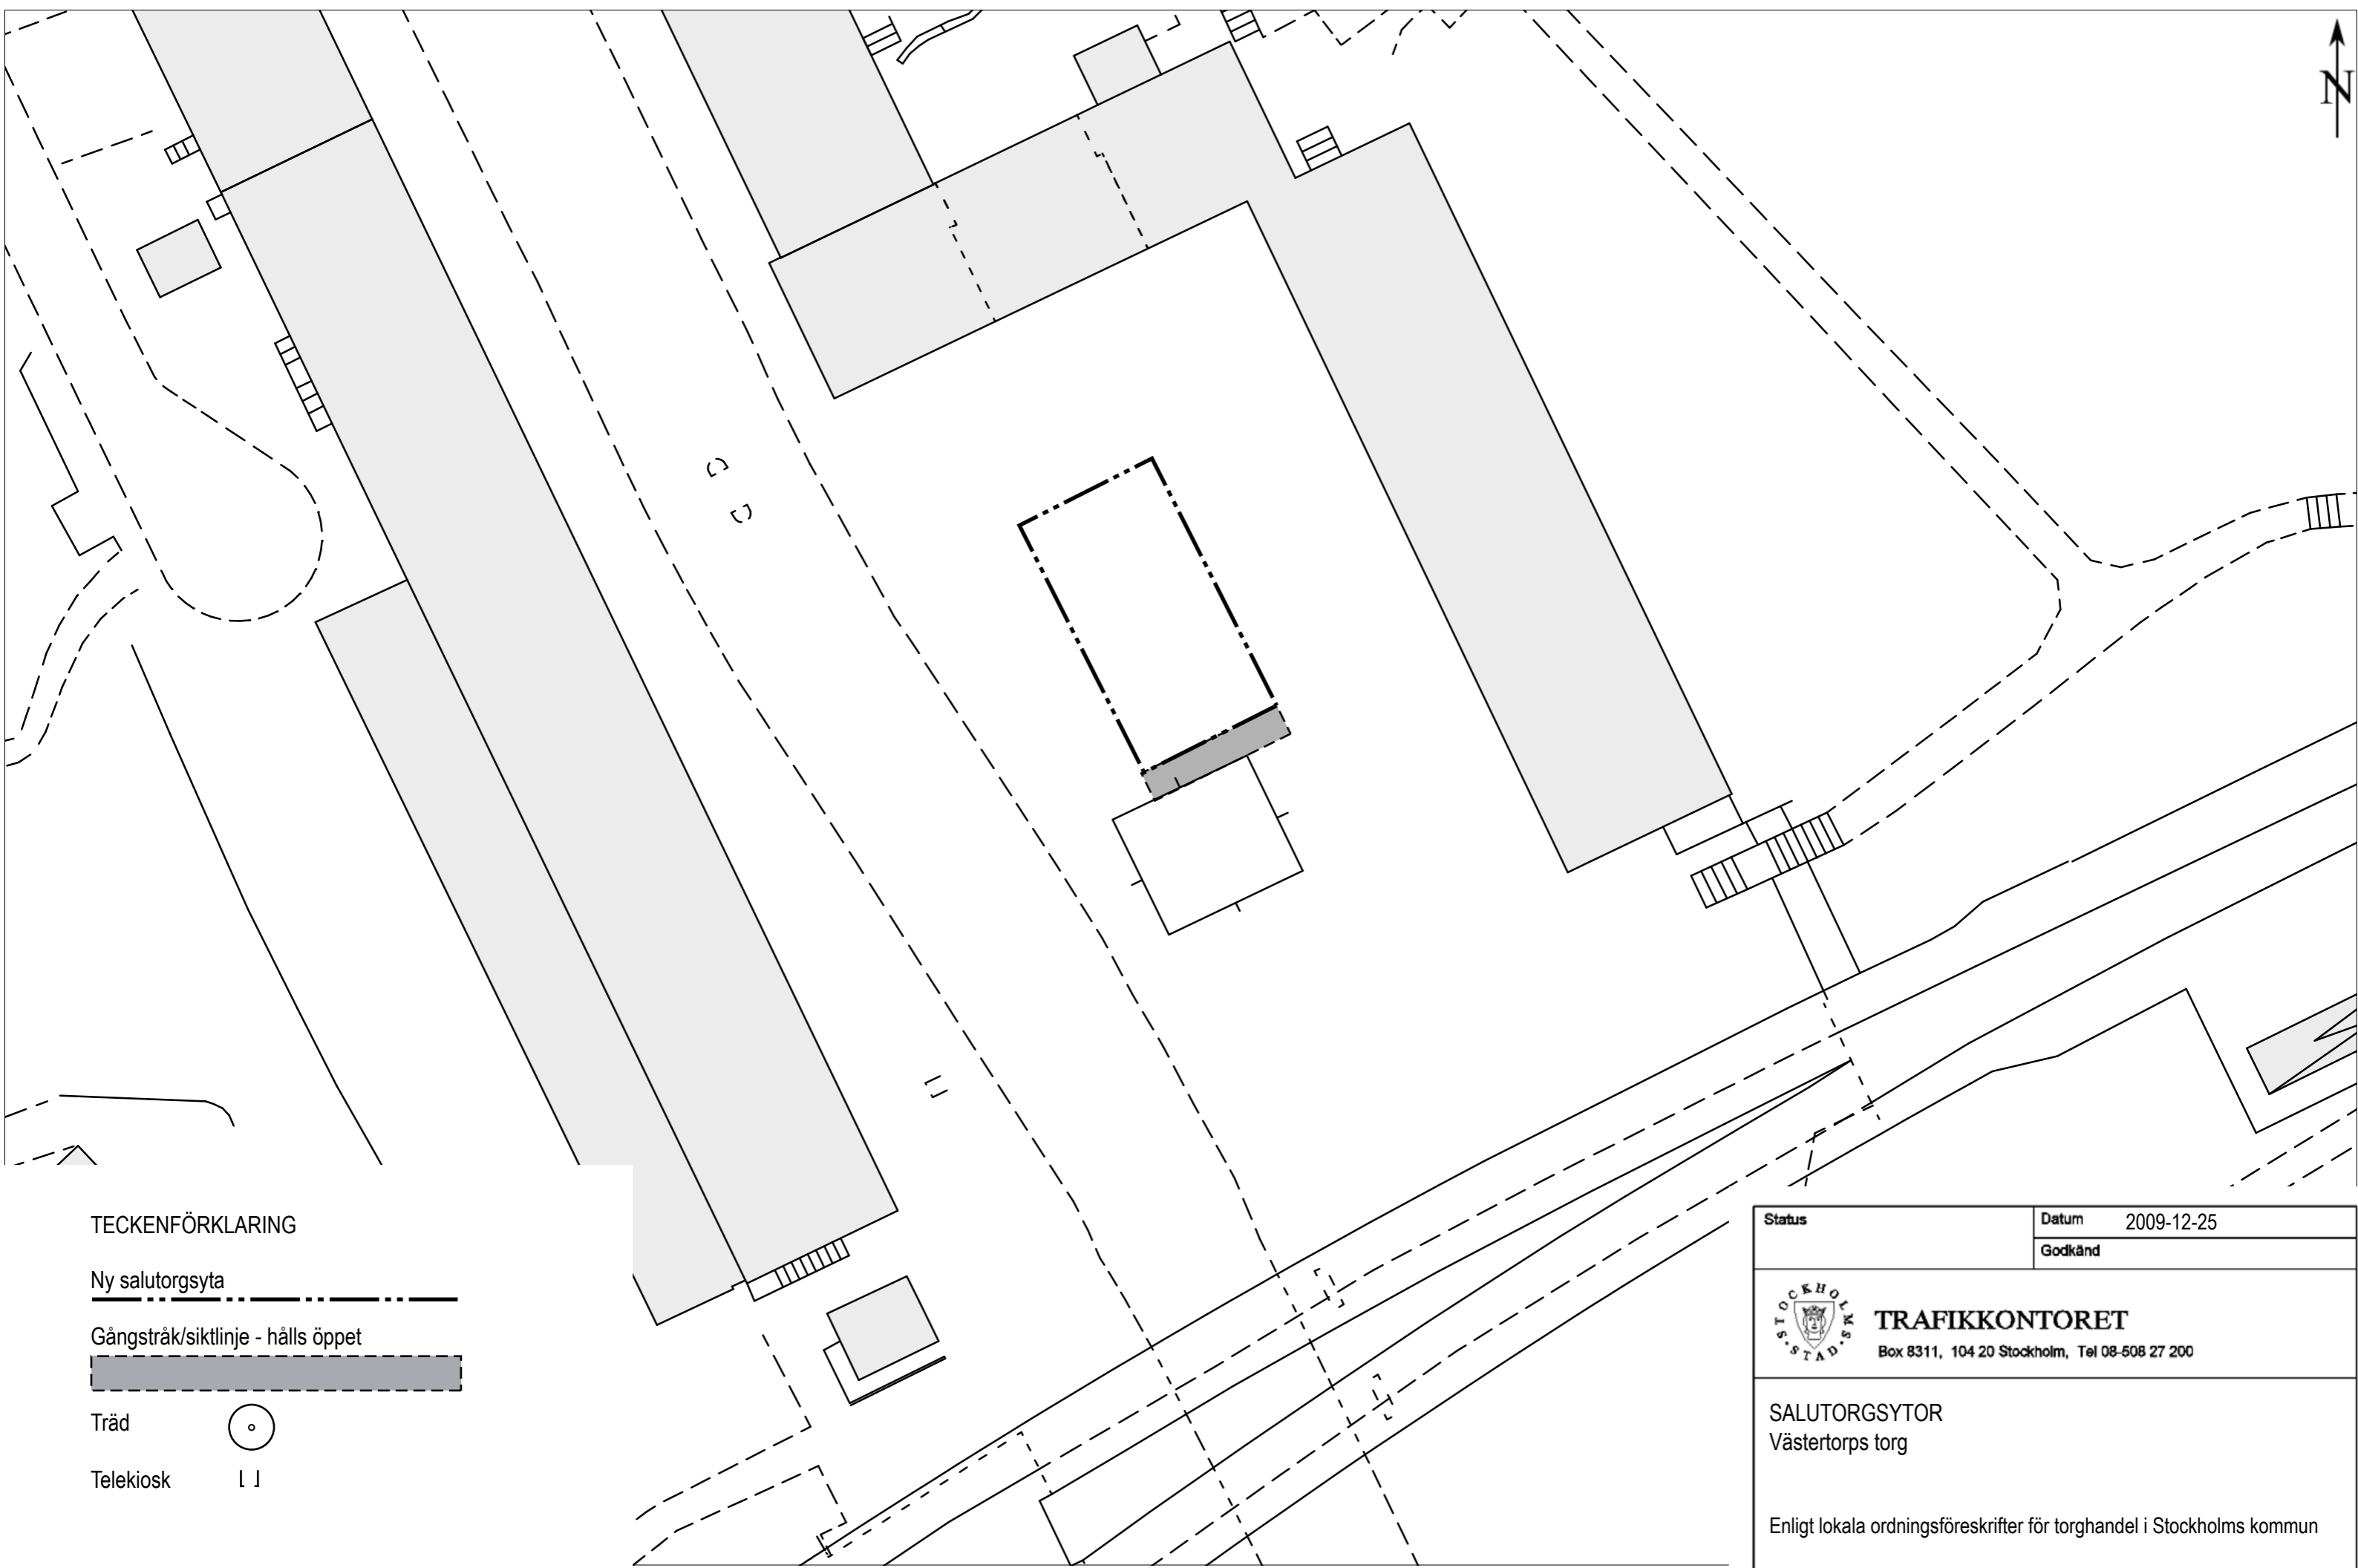

TECKENFÖRKLARING

Ny salutorgsyta

Gångstråk/siktlinje - hålls öppet

Träd

Telekiosk

Status		Datum 2009-12-25	
		Godkänd	
TRAFIKKONTORET Box 8311, 104 20 Stockholm, Tel 08-508 27 200			
SALUTORGSYTOR Västertorps torg Enligt lokala ordningsföreskrifter för torghandel i Stockholms kommun			
Skala	Ritningsnr	Foto	Reg.
1:400 (A3)	2009:46