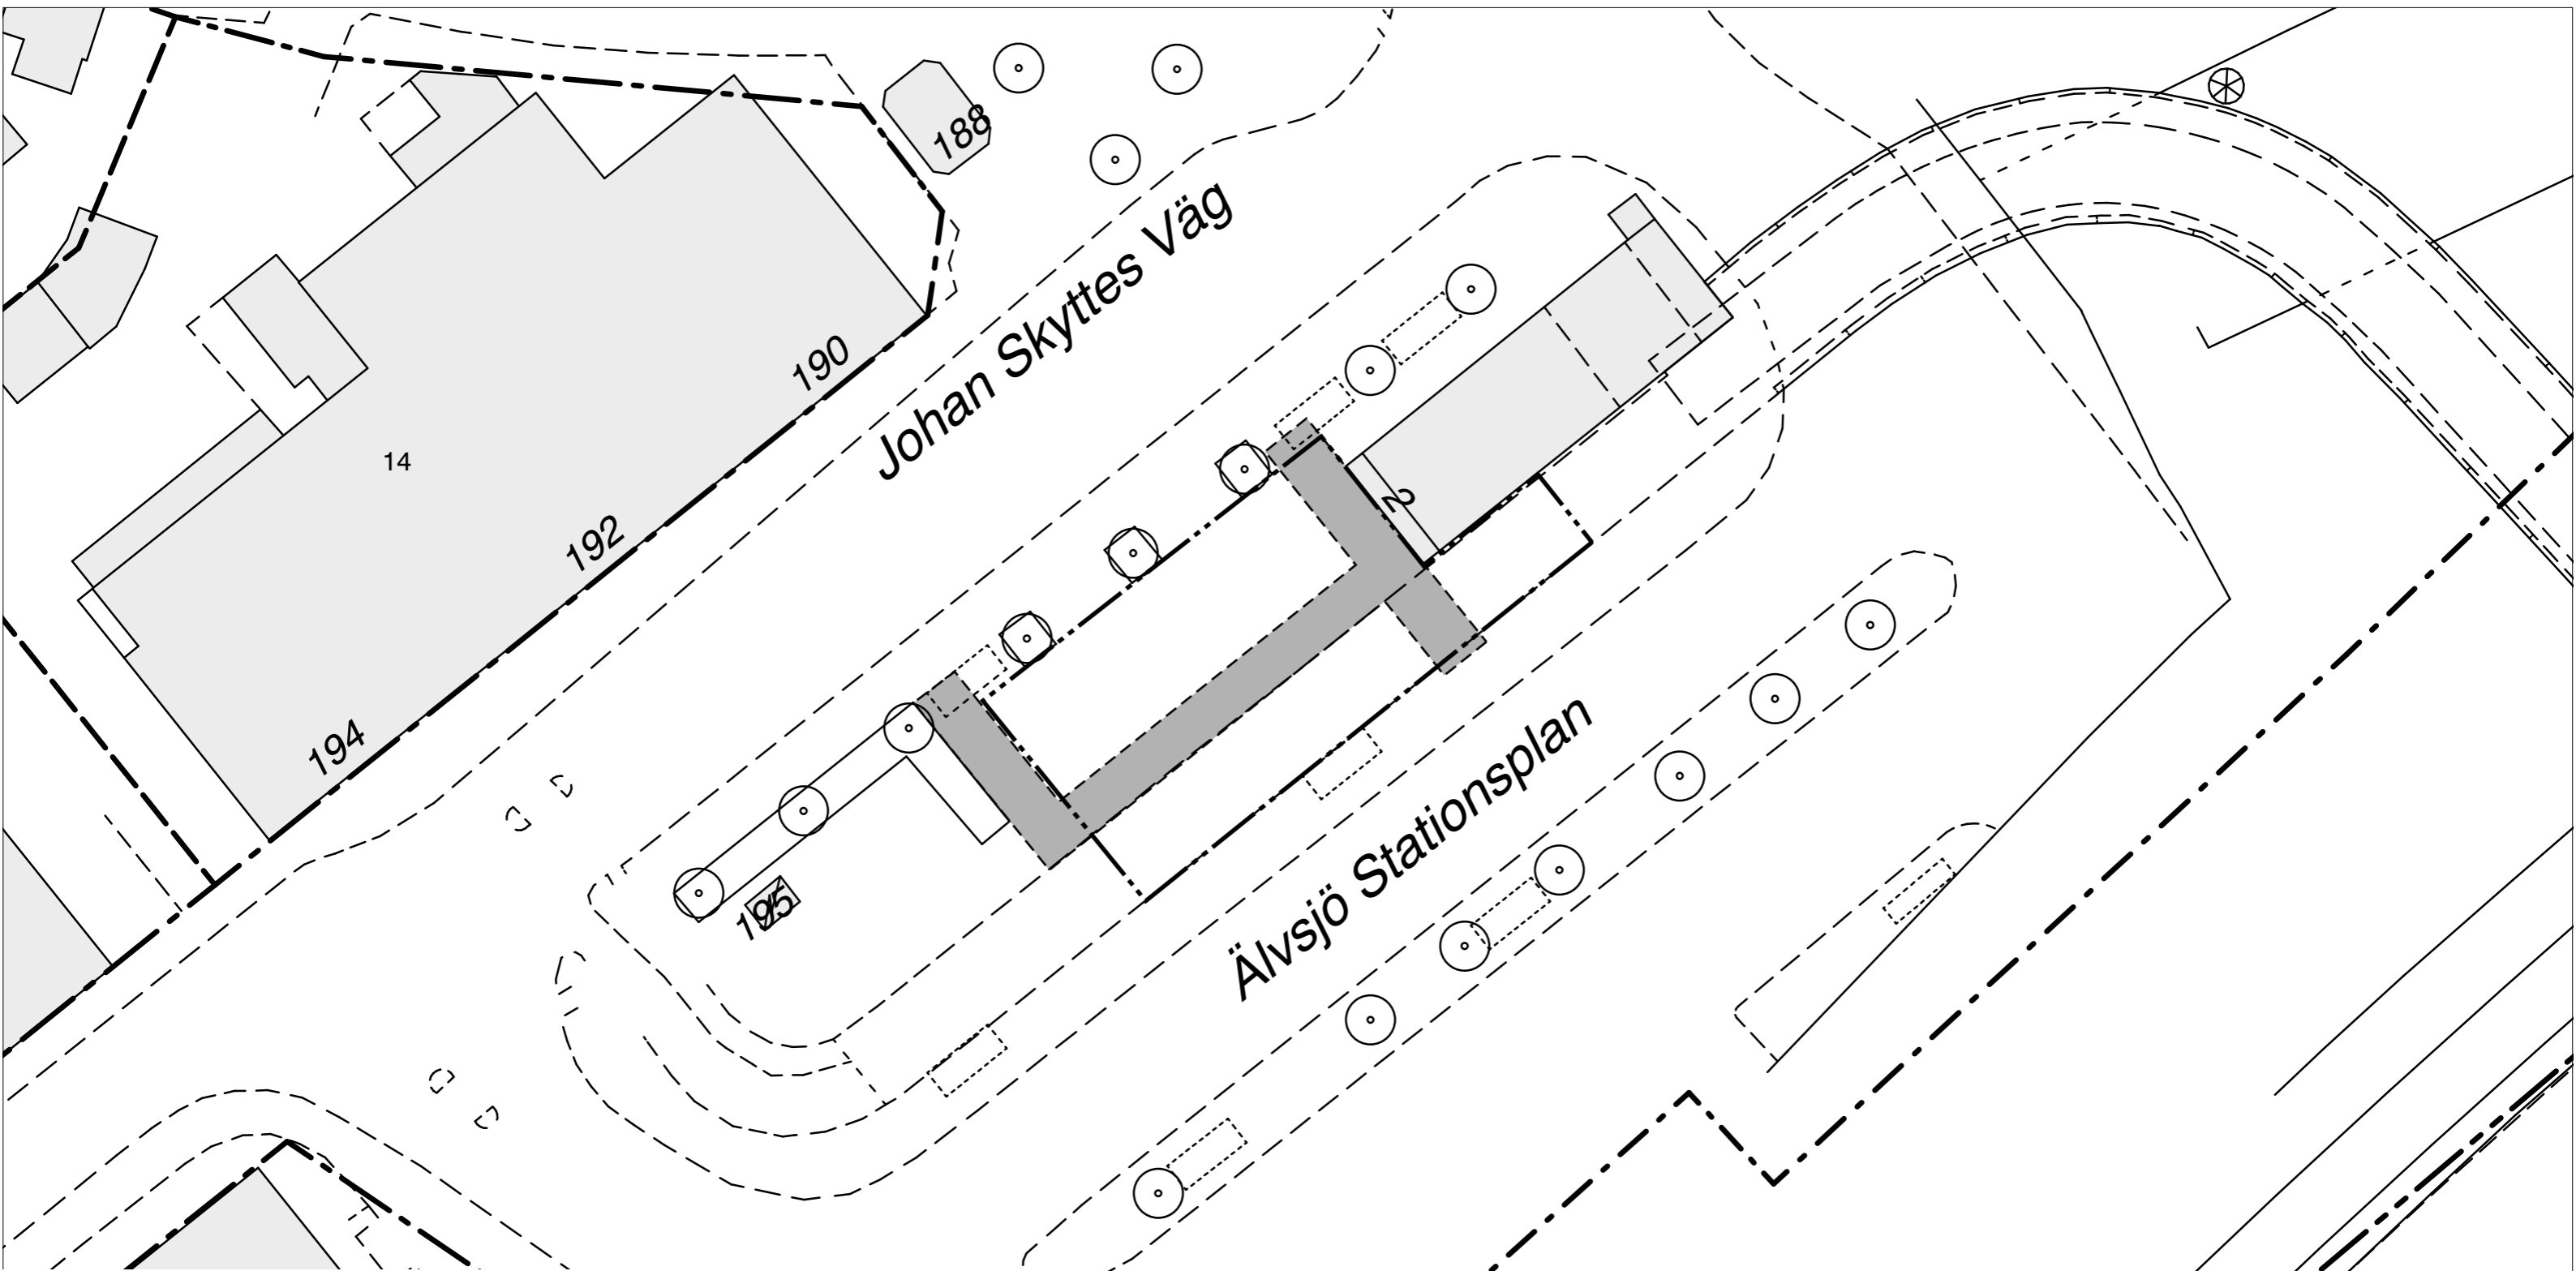

SALUTORGSYTOR
Årsta Torg

Enligt lokala ordningsföreskrifter för torghandel i Stockholms kommun

Skala	Ritningsnr	Foto	Reg.
1:400 (A3)	2009:47		

TECKENFÖRKLARING

- Ny salutorgsyta
- Gångstråk/siktlinje - hålls öppet
- Träd
- Telekiosk