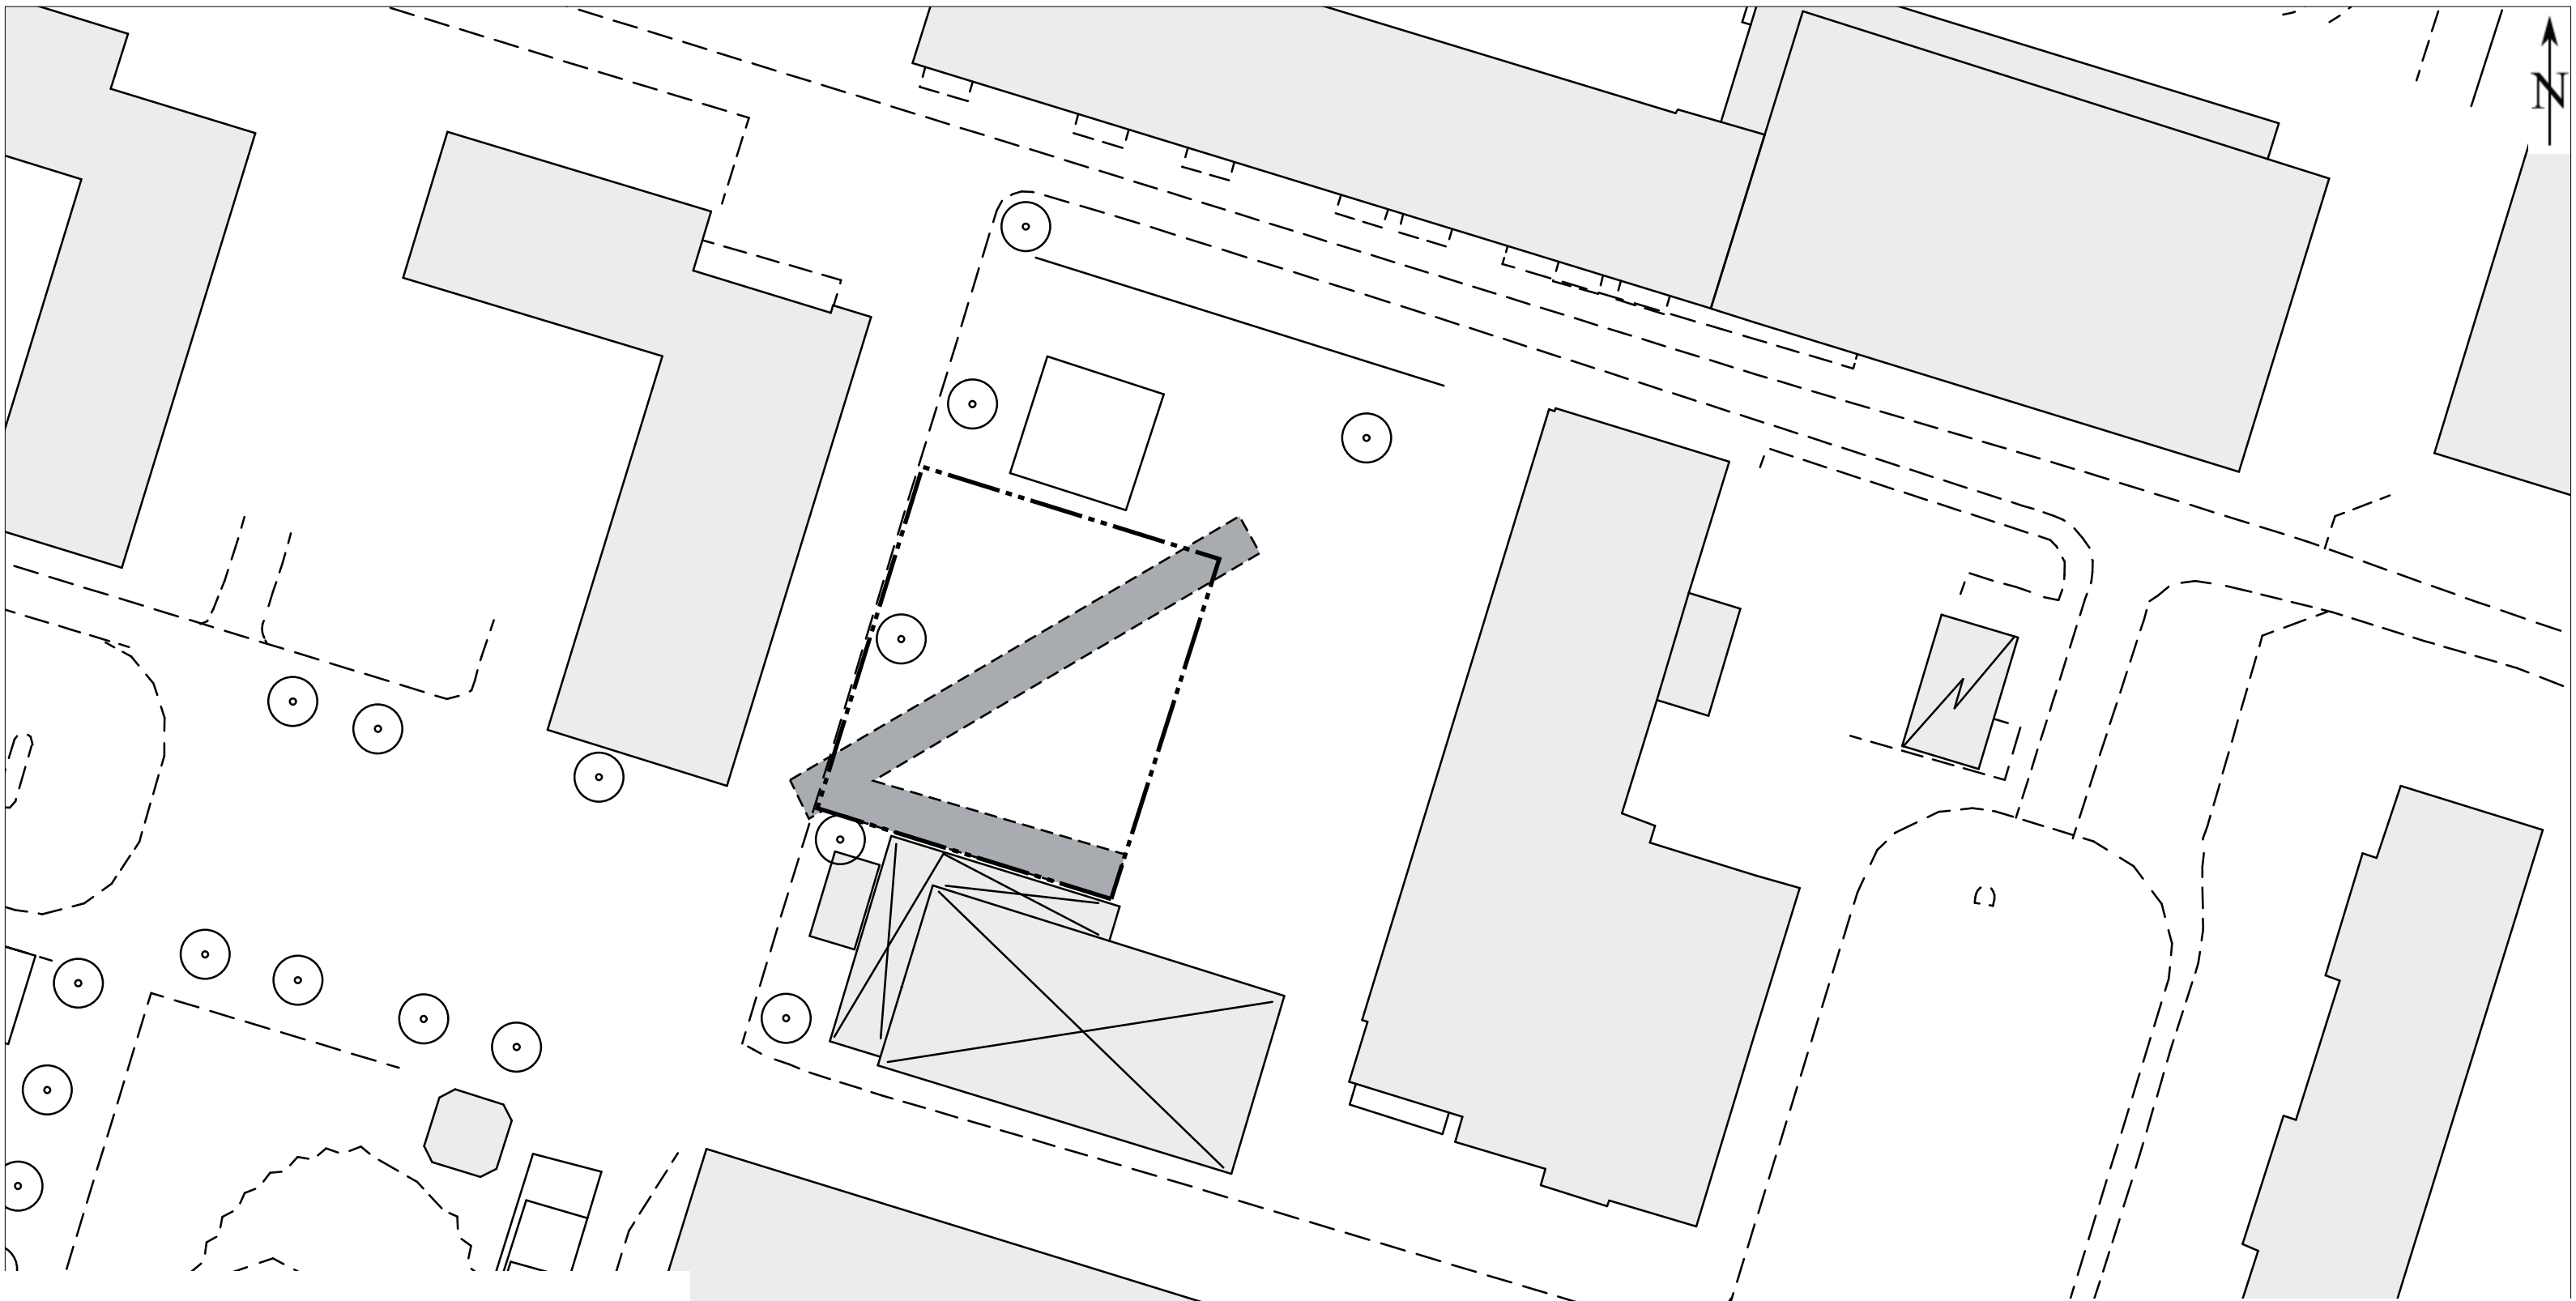

TECKENFÖRKLARING

Ny salutorgsyta 

Gångstråk/siktlinje - hålls öppet 

Träd 

Telekiosk 

Status		Datum 2009-12-25	
		Godkänd	
 TRAFIKKONTORET Box 8311, 104 20 Stockholm, Tel 08-508 27 200			
SALUTORGSYTOR Kärntorpsplan			
Enligt lokala ordningsföreskrifter för torghandel i Stockholms kommun			
Skala	Ritningsnr	Foto	Reg.
1:400 (A3)	2009:22		