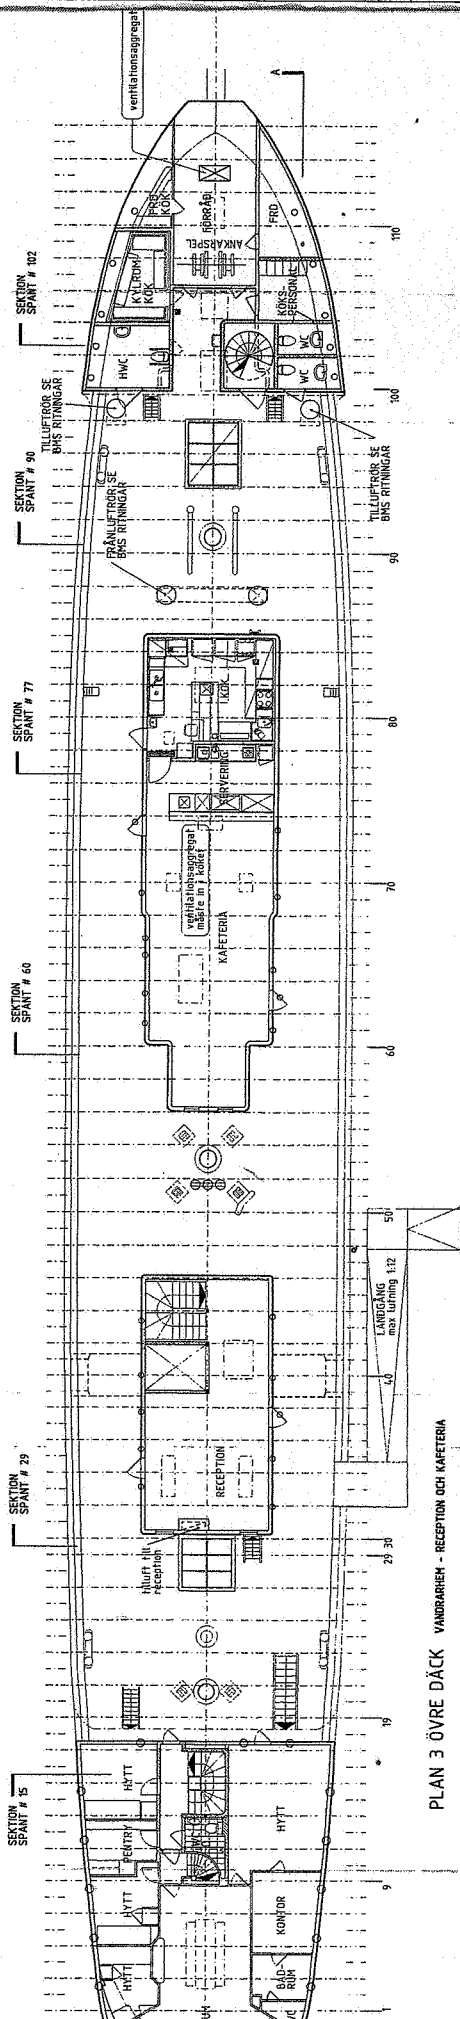

FÖRKLARINGAR
 ALLA MÅTT I MILLIMETER
 ALLA MÅTT ÄR ENKELMÅTT
 MÅTT KONTROLLERAS PÅ PLÅT
 BMSF BALTIC MARINE SERVICE A

NY KONSTRUKTION

HÄNVISNINGAR

LÄNSKAPSEKSTION SE RIT. A306801 OCH A306802
 TVÄRSKAPSEKSTIONER SE RIT
 DETALJER SE RIT A37312 OCH /
 FÖR AKUSTIC SE BILAGA "LJUDK"
 FÖR HANDKAP ANPASSNING SE I
 "TILLGÅNGLIGHETEN FÖR FUNKTIC"

PLAN 4 DÄCKSHUSTAK

PLAN 3 ÖVRE DÄCK VANDAREHEN - RECEPTION OCH KAFETERIA

BYGGNADSTYP: ...
 STATUS: ...
GRANSKNINGSSHA

af Chapm

metrom + kirchmeller
 Nybyggnads 78
 S-1414 Björk
 Högskolan
 H. H. H. H. H.
 2004-03-12
 O. MEBOM
 SKIPPSKOLEN, STOCKHOLM
 FULLRIGGAREN AF CHAPMAN
 PLAN 3 ÖVRE DÄCK, ÖCKSUS,
 PLAN 4 DÄCKSHUSTAK
 SKALA: ...
 PROJEKT: A 306:131