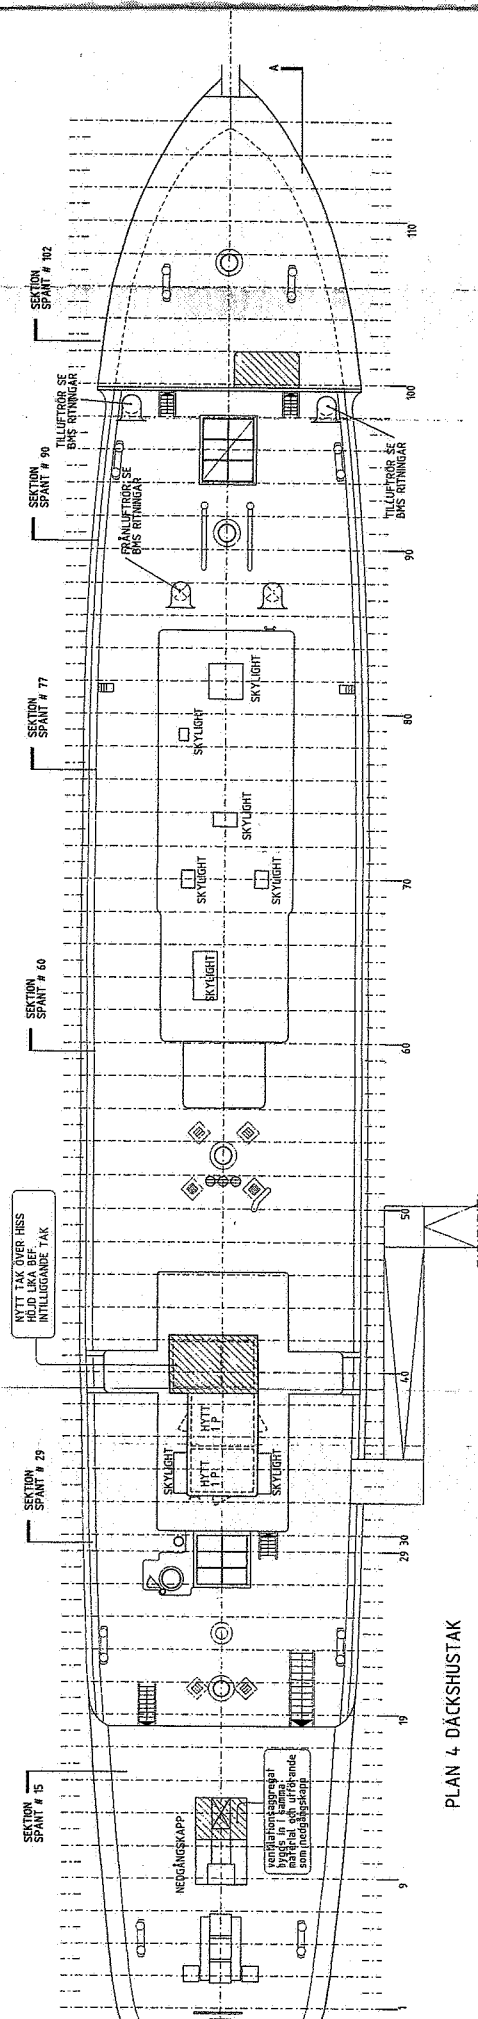

FÖRKLARINGAR
 ALLA MÅTT I MILLIMETER
 ALLA MÅTT ÄR ENKELMÅTT
 MÅTT KONTROLLERAS PÅ PLÅT
 BMSF BALTIC MARINE SERVICE A

NY KONSTRUKTION

HÄNVISNINGAR

LÄNSKAPSEKSTION SE RIT. A306801 OCH A306802
 TVÄRSKAPSEKSTIONER SE RIT
 DETALJER SE RIT A37312 OCH /
 FÖR AKUSTIC SE BILAGA "LJUDK"
 FÖR HANDKAP ANPASSNING SE I
 "TILLGÅNGLIGHETEN FÖR FUNKTIC"

PLAN 4 DÄCKSHUSTAK

PLAN 3 ÖVRE DÄCK VANDAREHEN - RECEPTION OCH KAFETERIA

BYGGNADSTYP: ...
 STATUS: ...
GRANSKNINGSSHA

af Chapm

metrom + kirchmeller
 Nybyggnads 78
 S-1414 Björk
 Högskolan
 H. H. H. H. H.
 2004-03-12
 O. MEBOM
 SKIPPSKOLEN, STOCKHOLM
 FULLRIGGAREN AF CHAPMAN
 PLAN 3 ÖVRE DÄCK, ÖCKSUS,
 PLAN 4 DÄCKSHUSTAK
 SKALA: ...
 PROJEKT: A 306:131