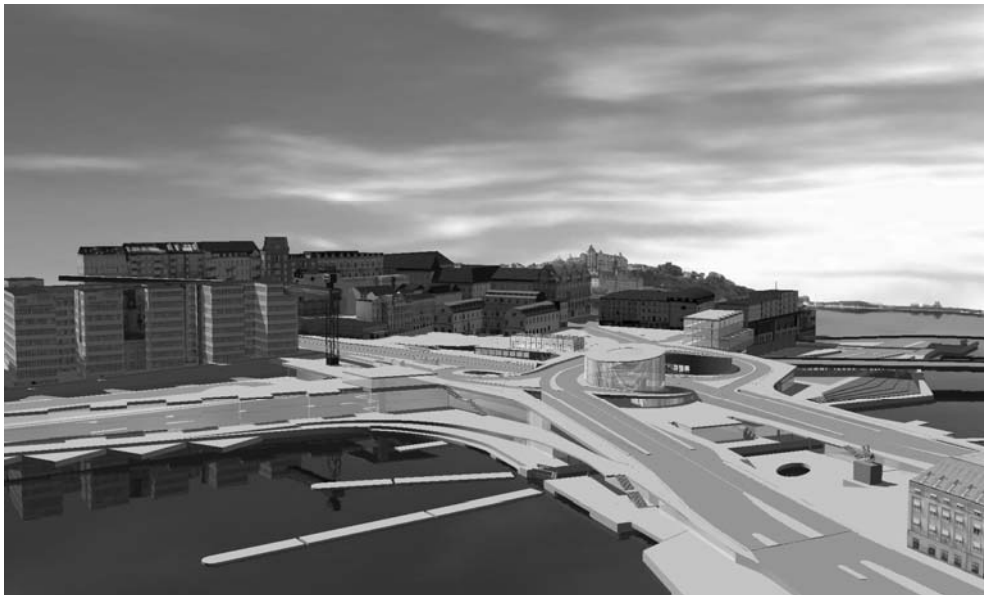

Situationsplan

Slussen
okt 2005
Bilaga 1

Idag

"Nybyggt bevarande"

"Nya Slussen"

Vy mot norr

Idag

”Nybyggt bevarande”

”Nya Slussen”

Vy mot väster

Idag

”Nybyggt bevarande”

”Nya Slussen”

Vy mot sydväst

Idag

”Nybyggt bevarande”

”Nya Slussen”

Vy mot söder

Idag

"Nybyggt bevarande"

"Nya Slussen"

Vy mot sydost

Idag

”Nybyggt bevarande”

”Nya Slussen”

Vy från tunnelbanans bro

Idag

”Nybyggt bevarande”

”Nya Slussen”

Vy från Sjöfartshuset

Idag

”Nybyggt bevarande”