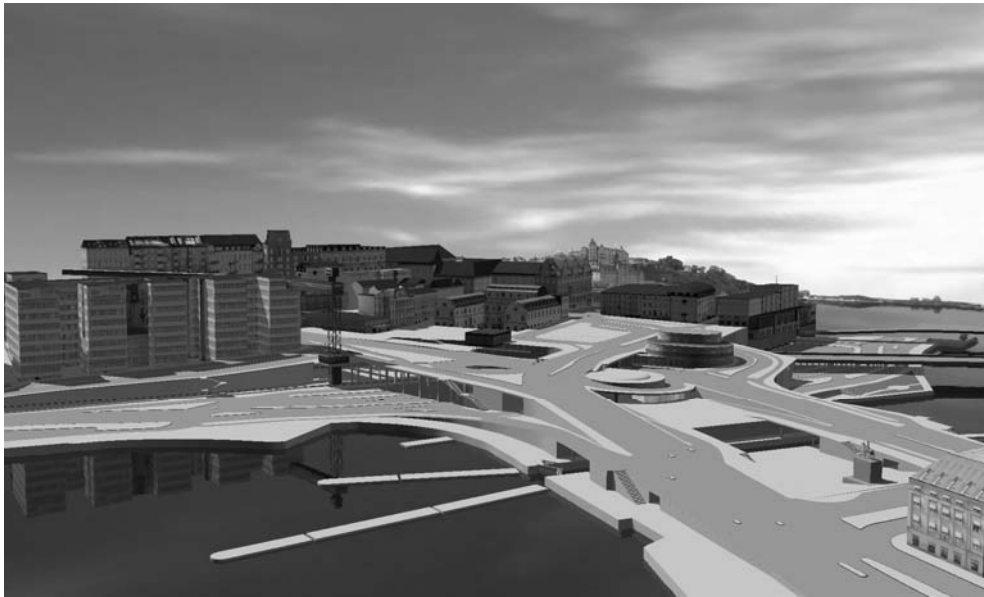

Situationsplan

Slussen
okt 2005
Bilaga 1

Idag

"Nybyggt bevarande"

"Nya Slussen"

Vy mot norr

Idag

”Nybyggt bevarande”

”Nya Slussen”

Vy mot väster

Idag

”Nybyggt bevarande”

”Nya Slussen”

Vy mot sydväst

Idag

”Nybyggt bevarande”

”Nya Slussen”

Vy mot söder

Idag

"Nybyggt bevarande"

"Nya Slussen"

Vy mot sydost

Idag

”Nybyggt bevarande”

”Nya Slussen”

Vy från tunnelbanans bro

Idag

”Nybyggt bevarande”

”Nya Slussen”

Vy från Sjöfartshuset

Idag

”Nybyggt bevarande”