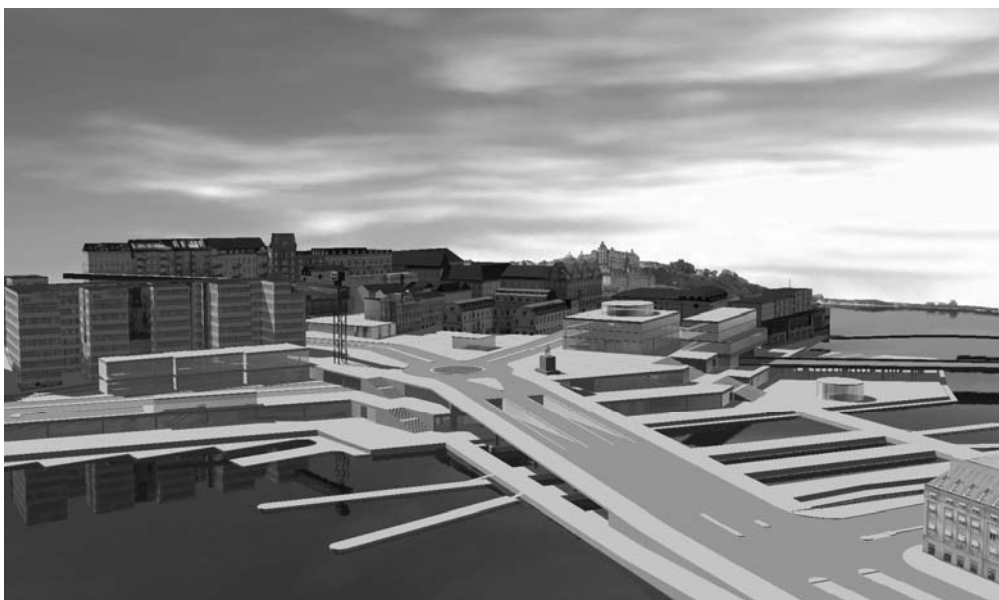

Situationsplan

Slussen
okt 2005
Bilaga 1

Idag

"Nybyggt bevarande"

"Nya Slussen"

Vy mot norr

Idag

”Nybyggt bevarande”

”Nya Slussen”

Vy mot väster

Idag

”Nybyggt bevarande”

”Nya Slussen”

Vy mot sydväst

Idag

”Nybyggt bevarande”

”Nya Slussen”

Vy mot söder

Idag

"Nybyggt bevarande"

"Nya Slussen"

Vy mot sydost

Idag

”Nybyggt bevarande”

”Nya Slussen”

Vy från tunnelbanans bro

Idag

”Nybyggt bevarande”

”Nya Slussen”

Vy från Sjöfartshuset

Idag

”Nybyggt bevarande”