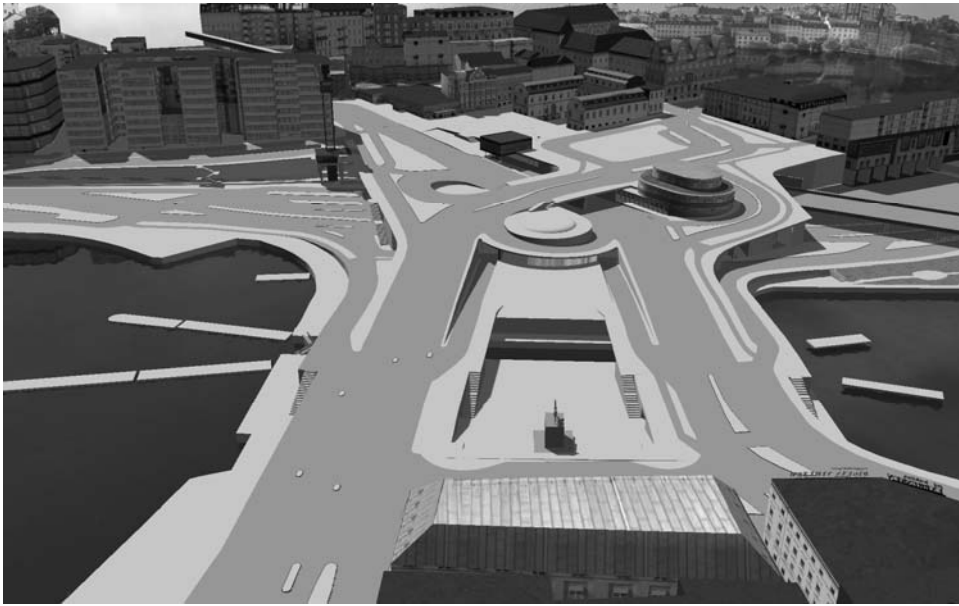

Situationsplan

Slussen
okt 2005
Bilaga 1

Idag

"Nybyggt bevarande"

"Nya Slussen"

Vy mot norr

Idag

”Nybyggt bevarande”

”Nya Slussen”

Vy mot väster

Idag

”Nybyggt bevarande”

”Nya Slussen”

Vy mot sydväst

Idag

”Nybyggt bevarande”

”Nya Slussen”

Vy mot söder

Idag

"Nybyggt bevarande"

"Nya Slussen"

Vy mot sydost

Idag

”Nybyggt bevarande”

”Nya Slussen”

Vy från tunnelbanans bro

Idag

”Nybyggt bevarande”

”Nya Slussen”

Vy från Sjöfartshuset

Idag

”Nybyggt bevarande”