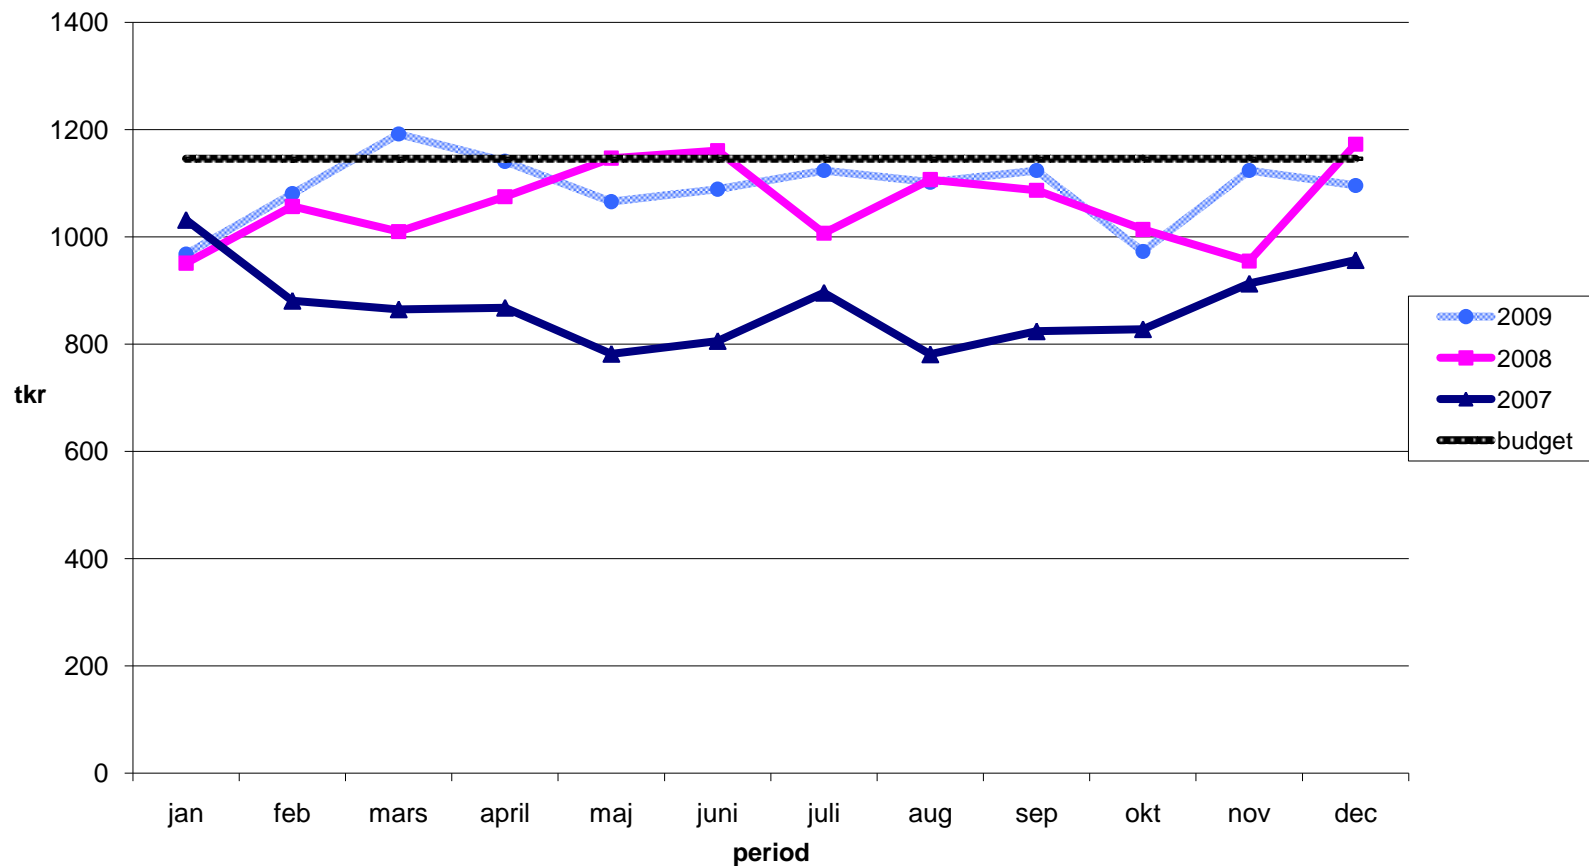

Försörjningsstöd enl. USK*

Snitt 2008	1 062
Snitt 2009	1 090

*Stockholms Stads Utrednings- och Statistikkontor AB

Försörjningsstöd

Antal hushåll med försörjningsstöd

Snitt 2008	143
Snitt 2009	150