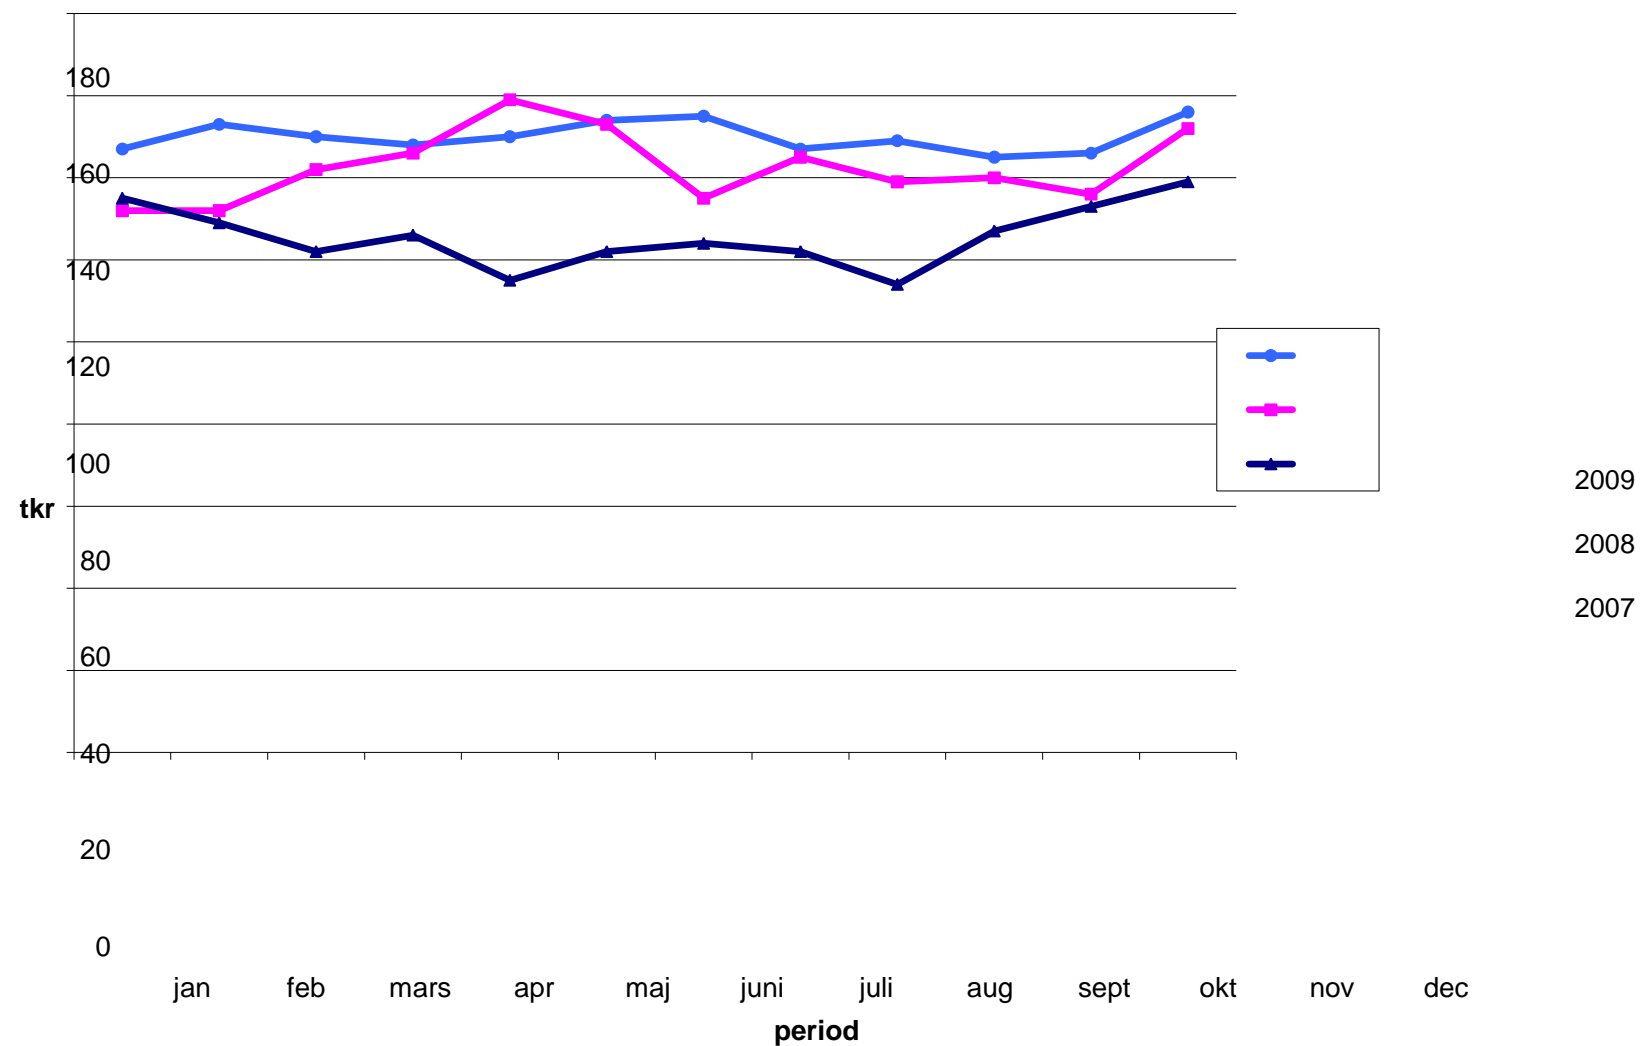

Försörjningsstöd enl. USK*

Snitt 2008	1 062
Snitt 2009	1 090

*Stockholms Stads Utrednings- och Statistikkontor AB

Försörjningsstöd

Antal hushåll med försörjningsstöd

Snitt 2008	143
Snitt 2009	150