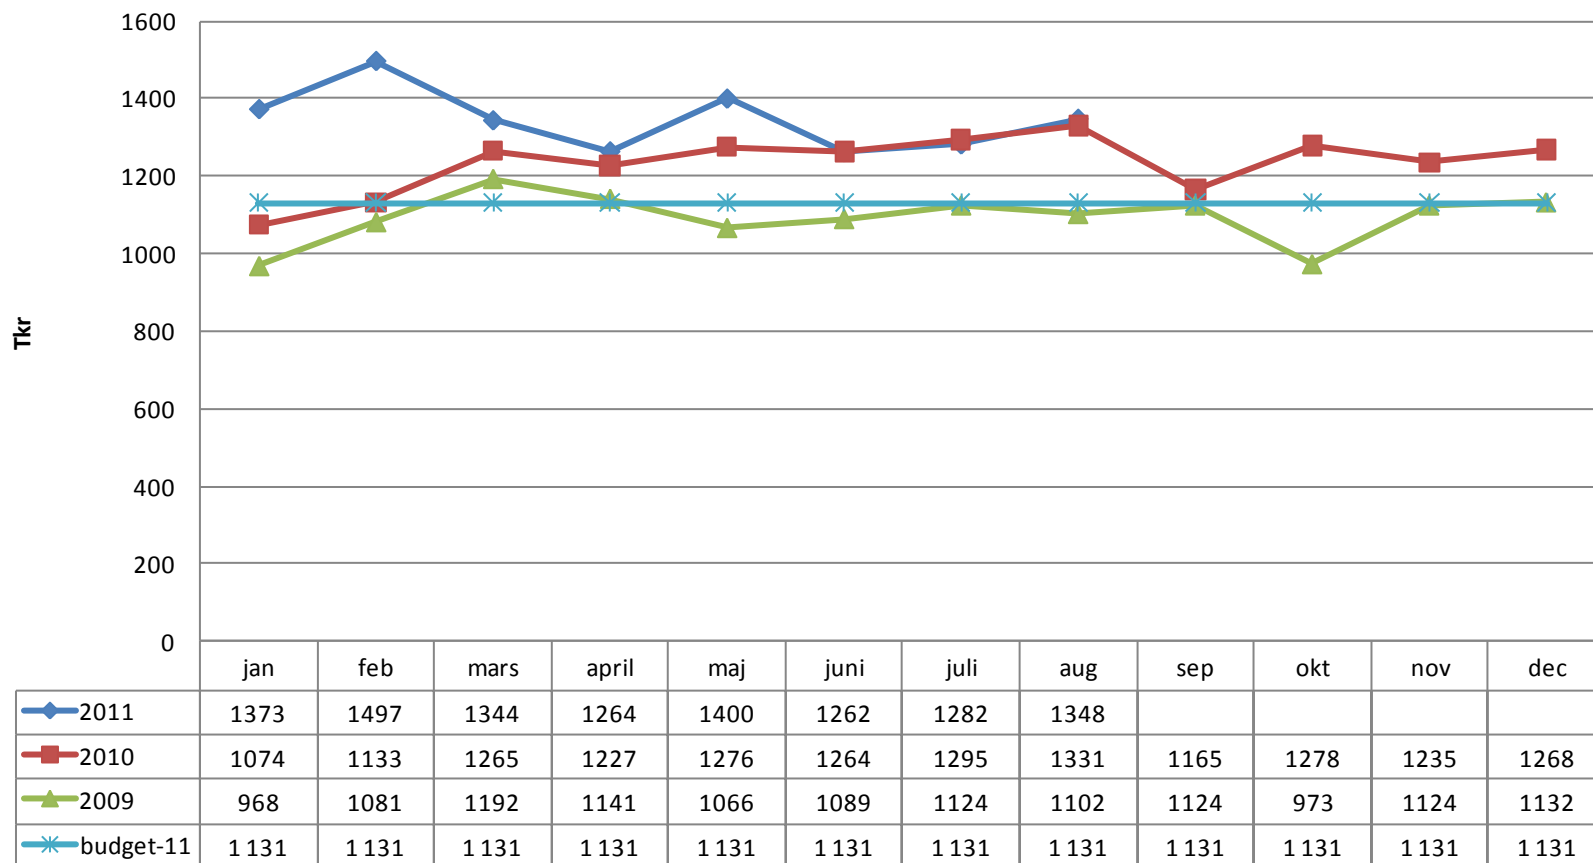

Försörjningsstöd per månad

Genomsnitt per månad

2009	1 093
2010	1 234
2011	1 346

Antal bidragshushåll per månad

Genomsnitt per månad

2009	150
2010	173
2011	187