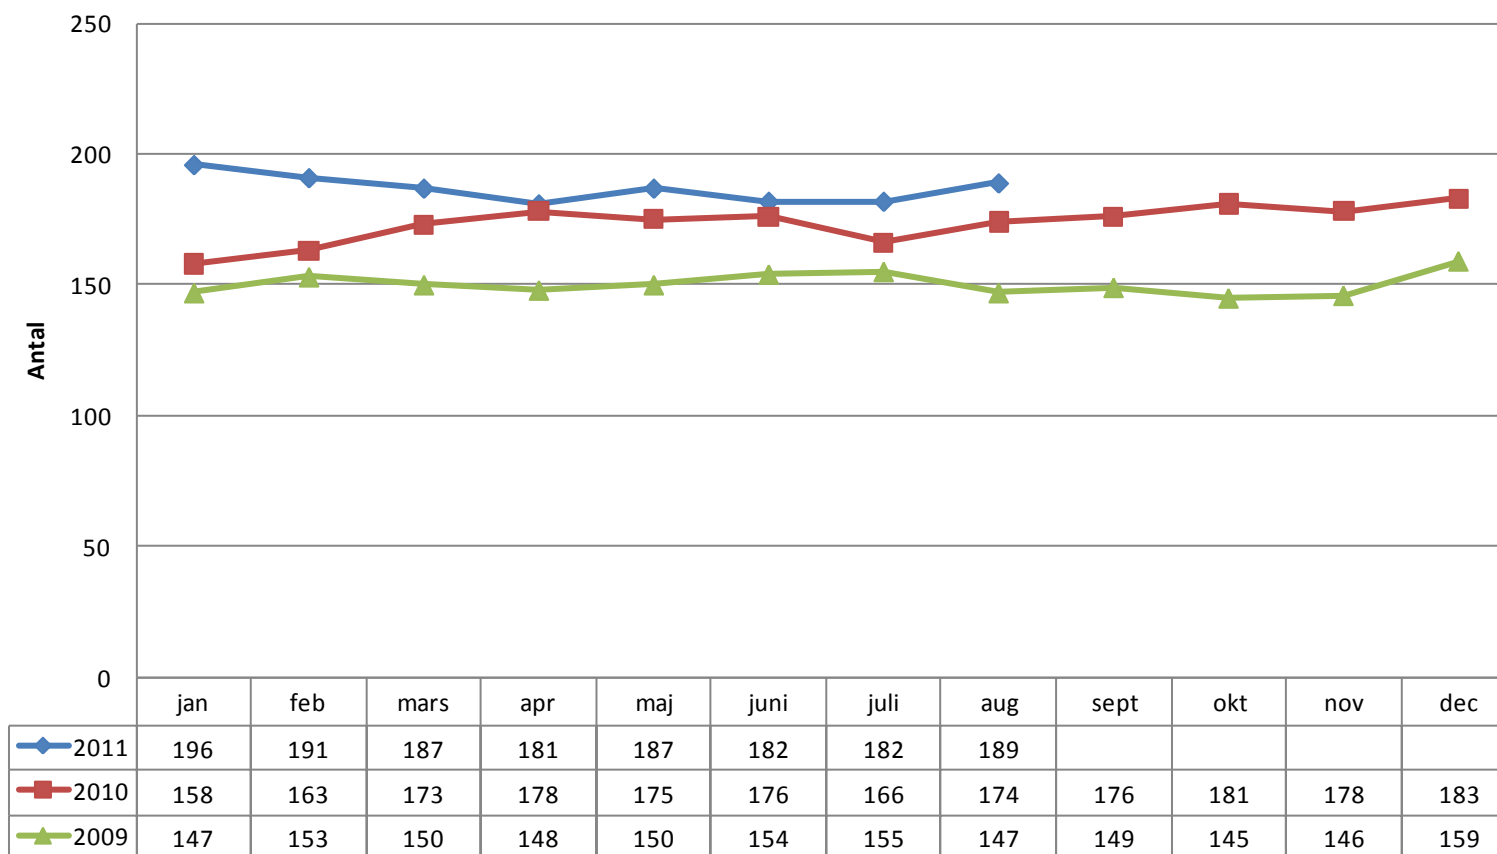

Försörjningsstöd per månad

Genomsnitt per månad

2009	1 093
2010	1 234
2011	1 346

Antal bidragshushåll per månad

Genomsnitt per månad

2009	150
2010	173
2011	187