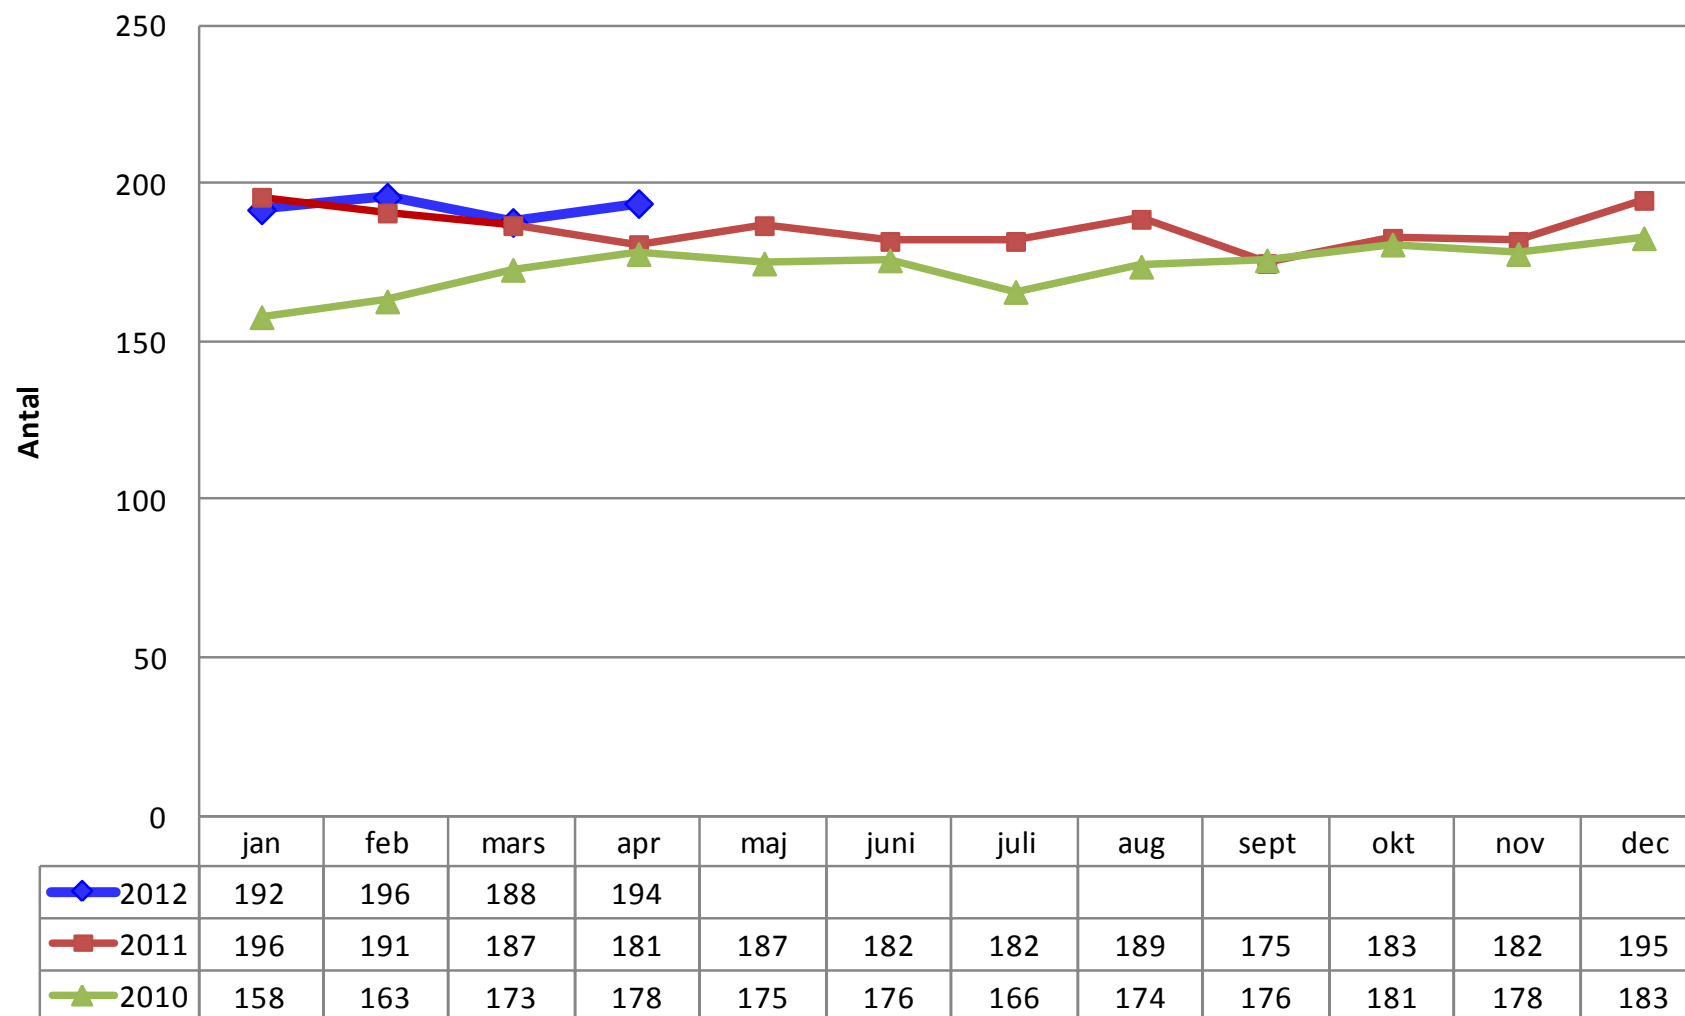

Antal bidragshushåll per månad

Snitt/månad

2010	173
2011	186
2012	193

Försörjningsstöd per månad

	jan	feb	mars	april	maj	juni	juli	aug	sep	okt	nov	dec
◆ 2012	1431	1523	1430	1472								
■ 2011	1373	1497	1344	1264	1400	1262	1282	1348	1279	1313	1399	1530
▲ 2010	1074	1133	1265	1227	1276	1264	1295	1331	1165	1278	1235	1268
● budget-12	1335	1335	1335	1335	1335	1335	1335	1335	1335	1335	1335	1335

Snitt/månad

2010	1 234
2011	1 358
2012	1 464