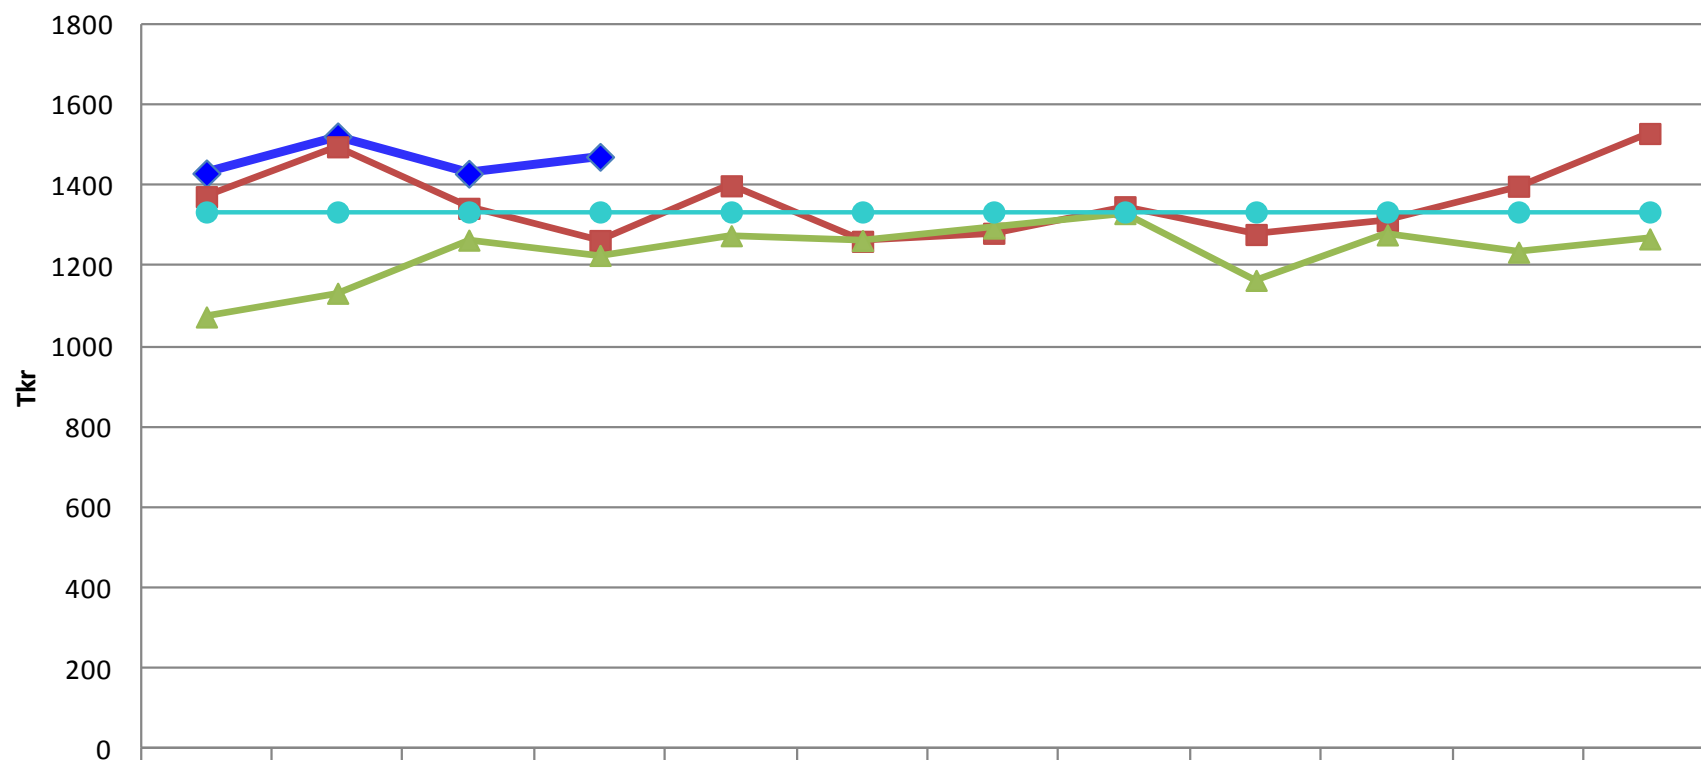

Antal bidragshushåll per månad

Snitt/månad

2010	173
2011	186
2012	193

Försörjningsstöd per månad

	jan	feb	mars	april	maj	juni	juli	aug	sep	okt	nov	dec
◆ 2012	1431	1523	1430	1472								
■ 2011	1373	1497	1344	1264	1400	1262	1282	1348	1279	1313	1399	1530
▲ 2010	1074	1133	1265	1227	1276	1264	1295	1331	1165	1278	1235	1268
● budget-12	1335	1335	1335	1335	1335	1335	1335	1335	1335	1335	1335	1335

Snitt/månad

2010	1 234
2011	1 358
2012	1 464