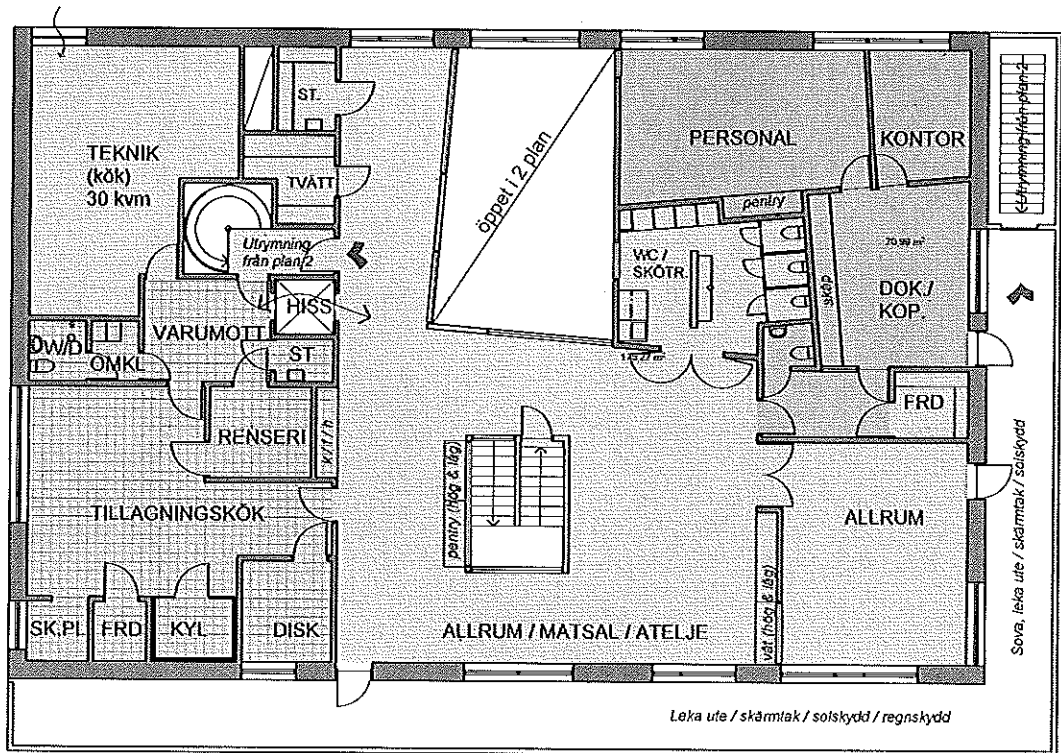

FÖRSTUDIE FÖRSKOLA NY FÖRSKOLA

Passivhus på Kv Tabulatorn 2 i Vällingby

DETALJPLAN MED NY FÖRSKOLA, Skala 1:500 (A4)

110404

A3

ÖVREPLAN

- VERKSAMHET, 175 m<sup>2</sup>
- PERSONAL, 71 m<sup>2</sup>
- ÖVRIGT

ENTREPLAN

- VERKSAMHET, 276 m<sup>2</sup>
- VERKSAMHET, 96 m<sup>2</sup>
- PERSONAL, 10 m<sup>2</sup>
- ÖVRIGT