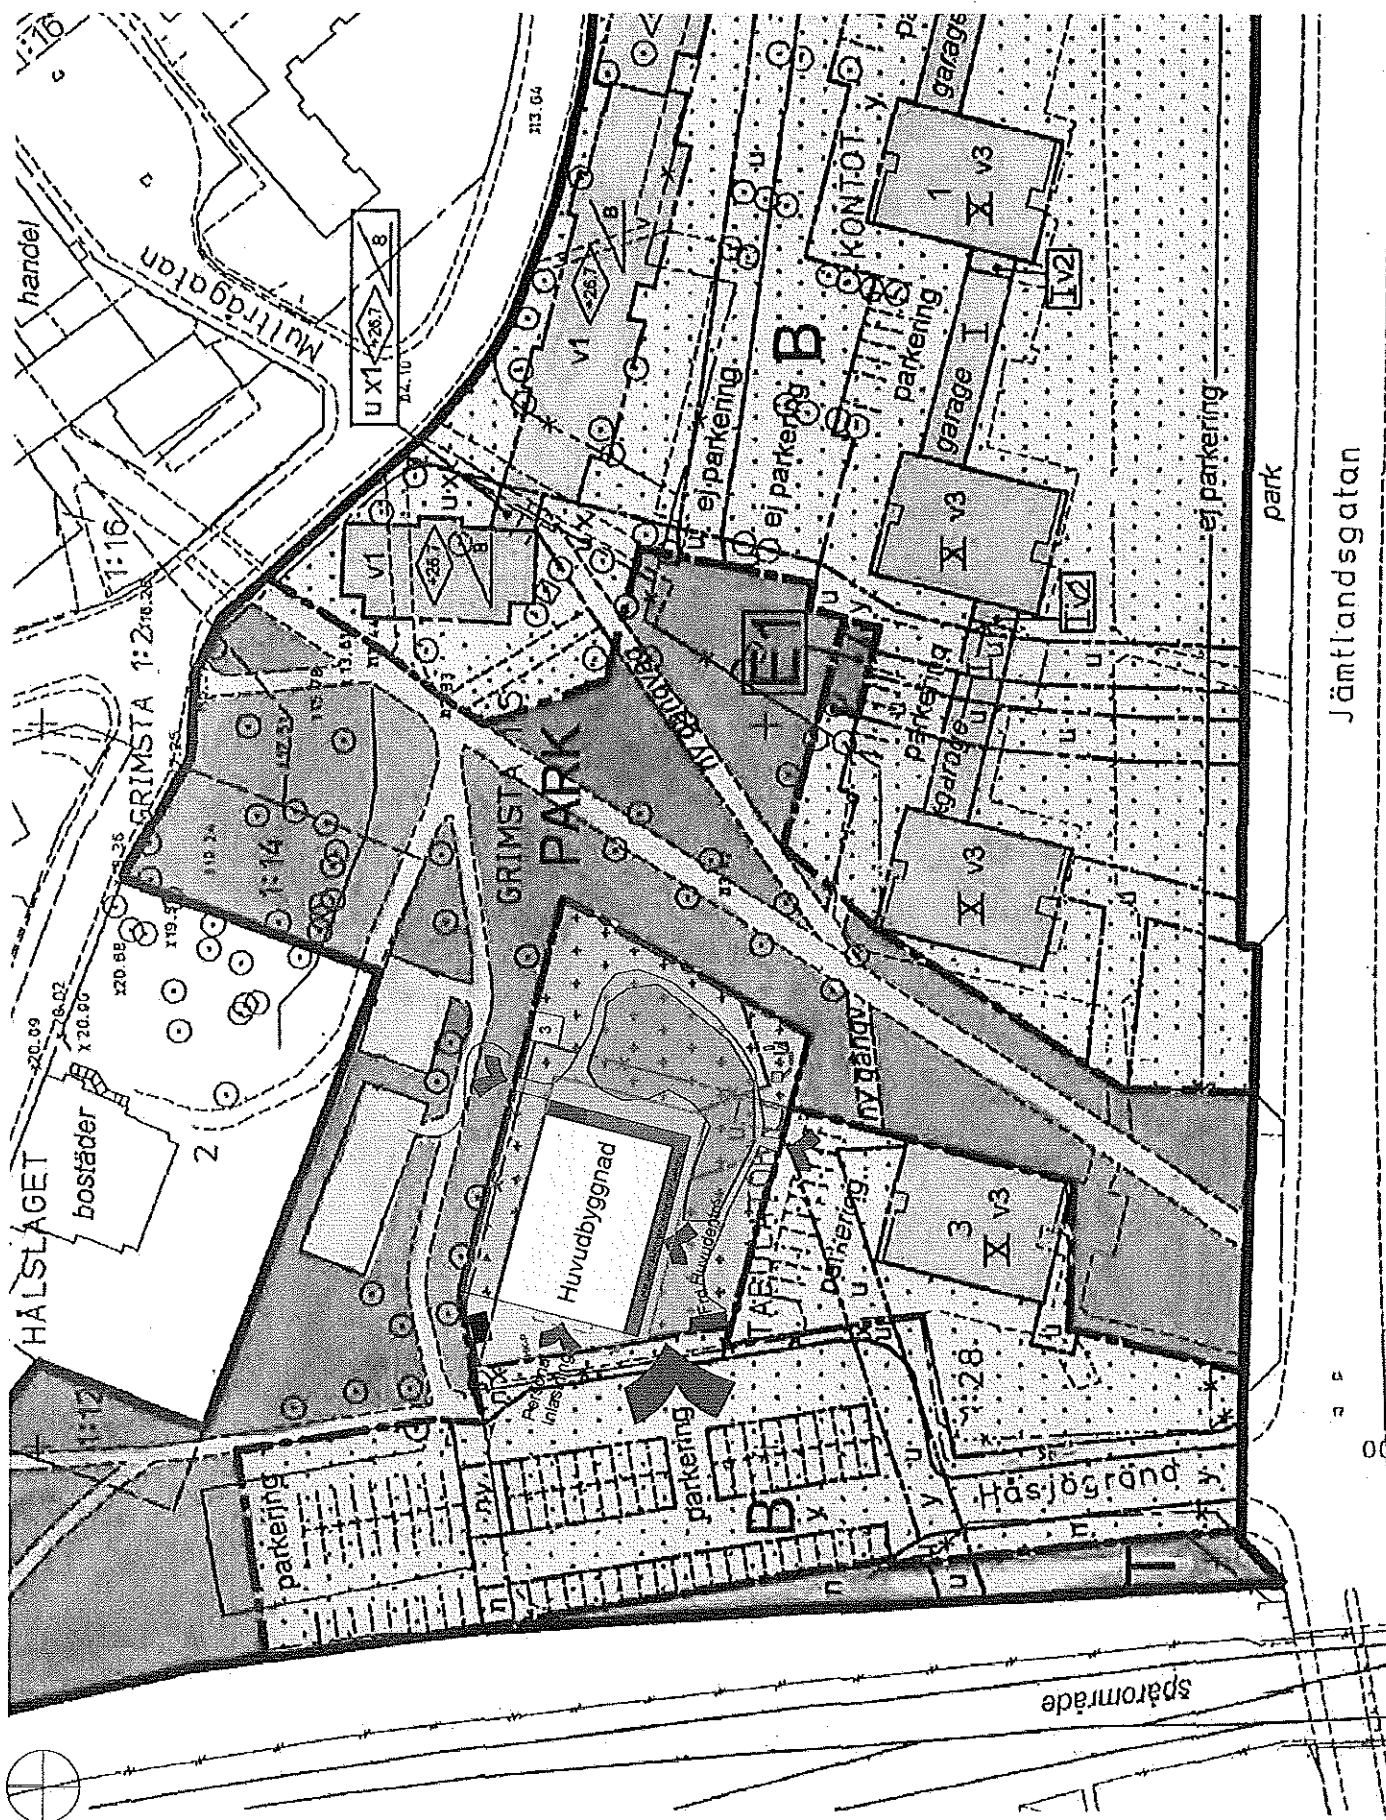

FÖRSTUDIE FÖRSKOLA NY FÖRSKOLA

Passivhus på Kv Tabulatorn 2 i Vällingby

DETALJPLAN MED NY FÖRSKOLA, Skala 1:500 (A4)

110404

A3

ÖVREPLAN

- VERKSAMHET, 175 m<sup>2</sup>
- PERSONAL, 71 m<sup>2</sup>
- ÖVRIGT

ENTREPLAN

- VERKSAMHET, 276 m<sup>2</sup>
- VERKSAMHET, 96 m<sup>2</sup>
- PERSONAL, 10 m<sup>2</sup>
- ÖVRIGT