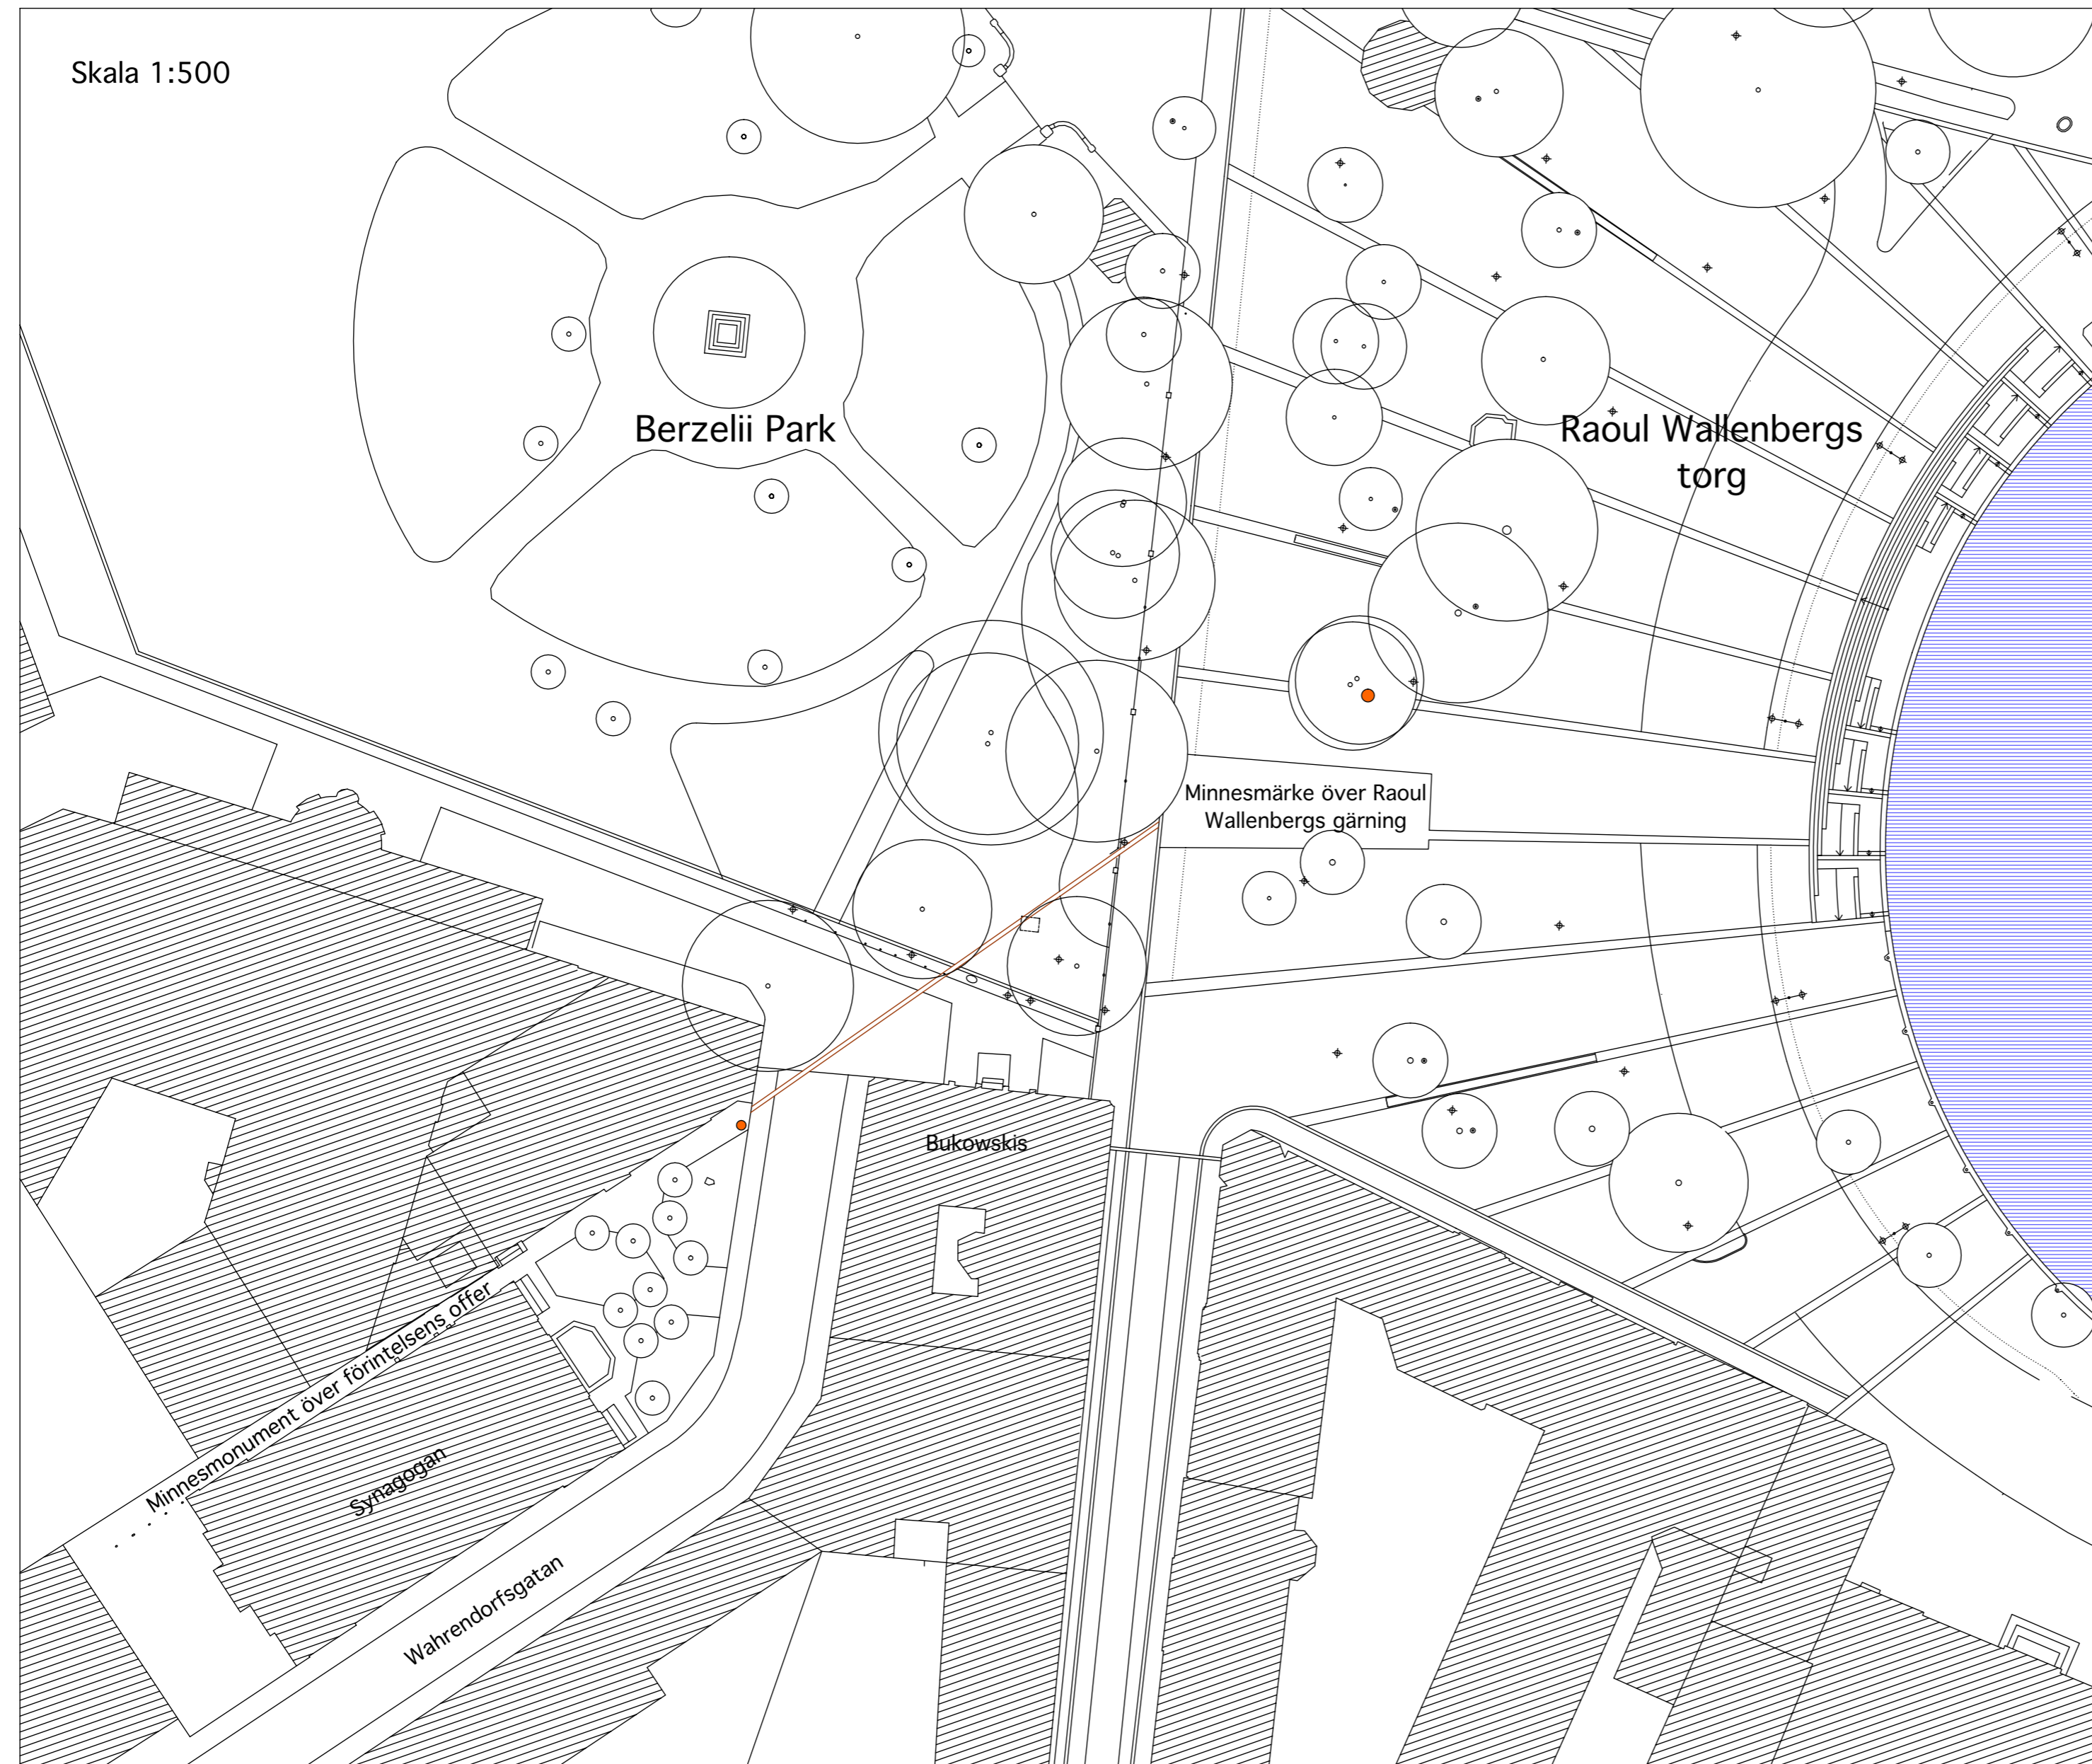

Förslag till symboliskt stråk

mellan Minnesmärket över Raoul Wallenbergs gärning och Minnesmonumentet över förintelsens offer

Beskrivning

Ett stråk mellan monumentet över Raoul Wallenberg och minnesmonumentet över förintelsens offer, förstärker och förtydligar sambandet mellan dessa monument.

Från en informationstavla vid Raoul Wallenbergmonumentet längs en siktlinje mot förintelsemonumentet tas en smal öppning upp i staketet mot Berzelii park.

Granithällar, med textinskrift läggs på marken (b = ca 40cm) längs stråket fram emot grinden till Judiska församlingen där en tavla informerar om Förintelsemonumentet och Judiska församlingen i Stockholm.