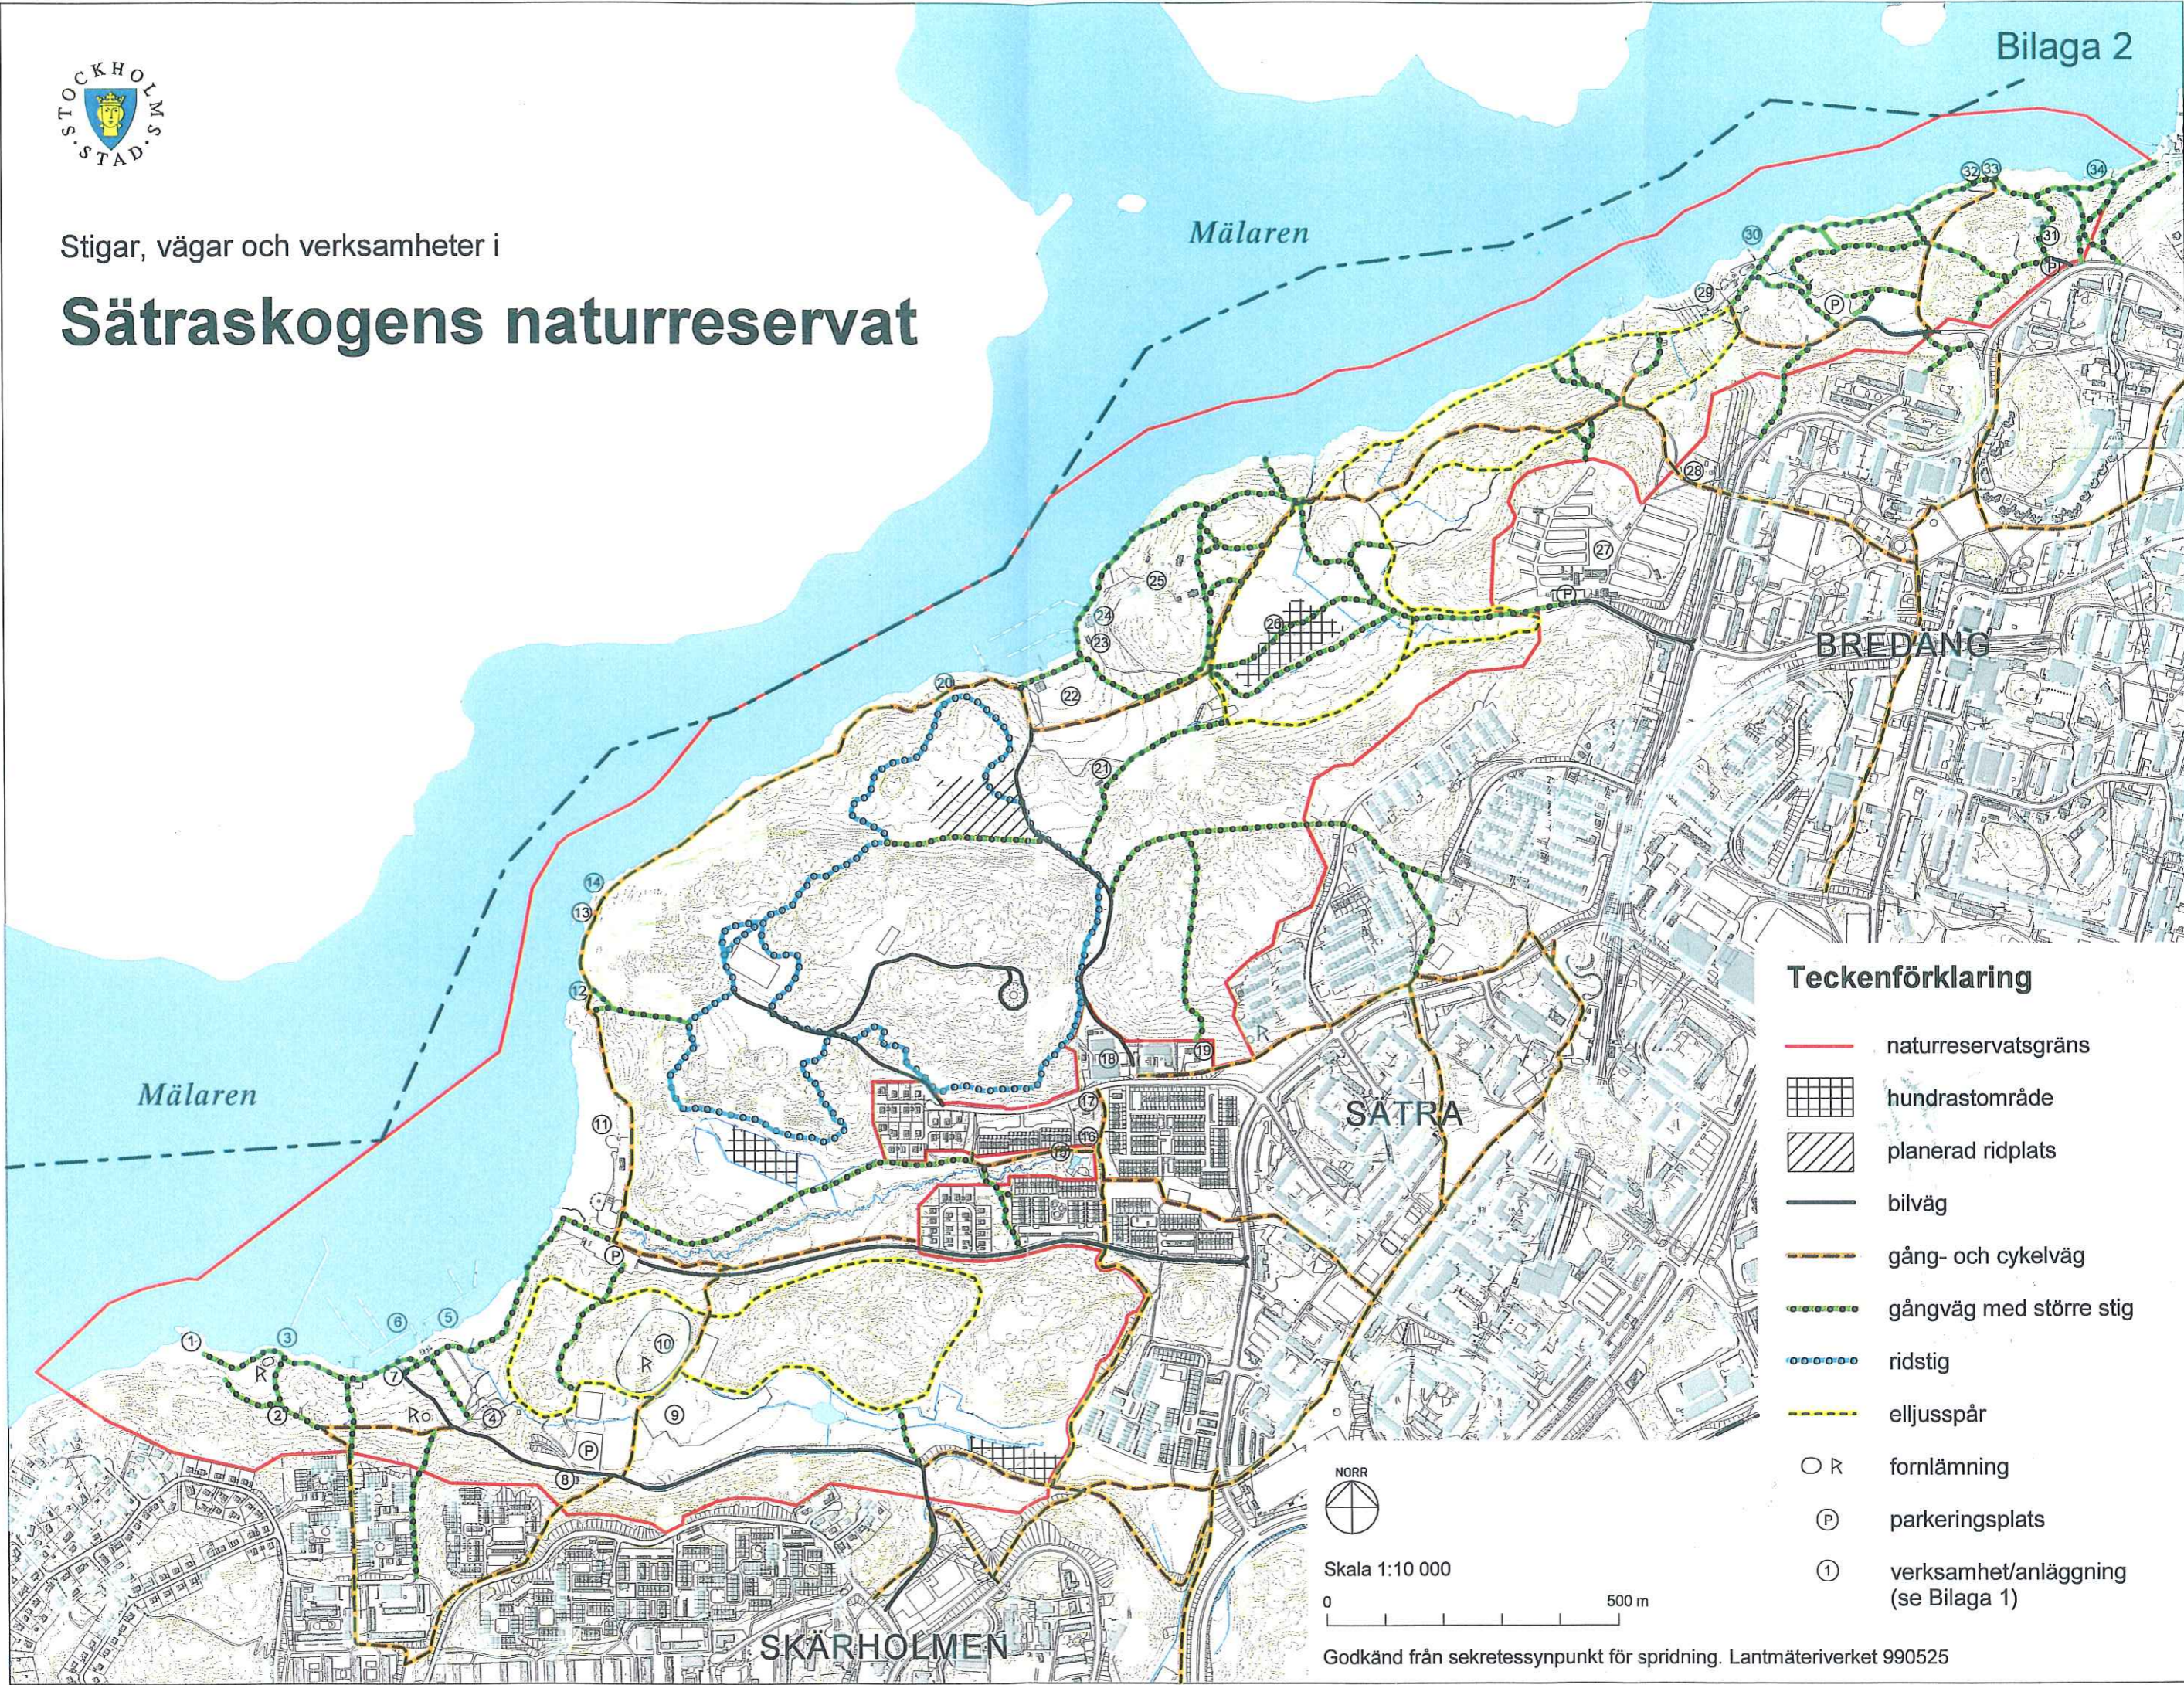

Stigar, vägar och verksamheter i

Sätterskogens naturreservat

Teckenförklaring

-  naturreservatsgräns
-  hundrastområde
-  planerad ridplats
-  bilväg
-  gång- och cykelväg
-  gångväg med större stig
-  ridstig
-  elljusspår
-  R fornlämning
-  P parkeringsplats
-  1 verksamhet/anläggning (se Bilaga 1)

Skala 1:10 000

Godkänd från sekretessynpunkt för spridning. Lantmäteriverket 990525