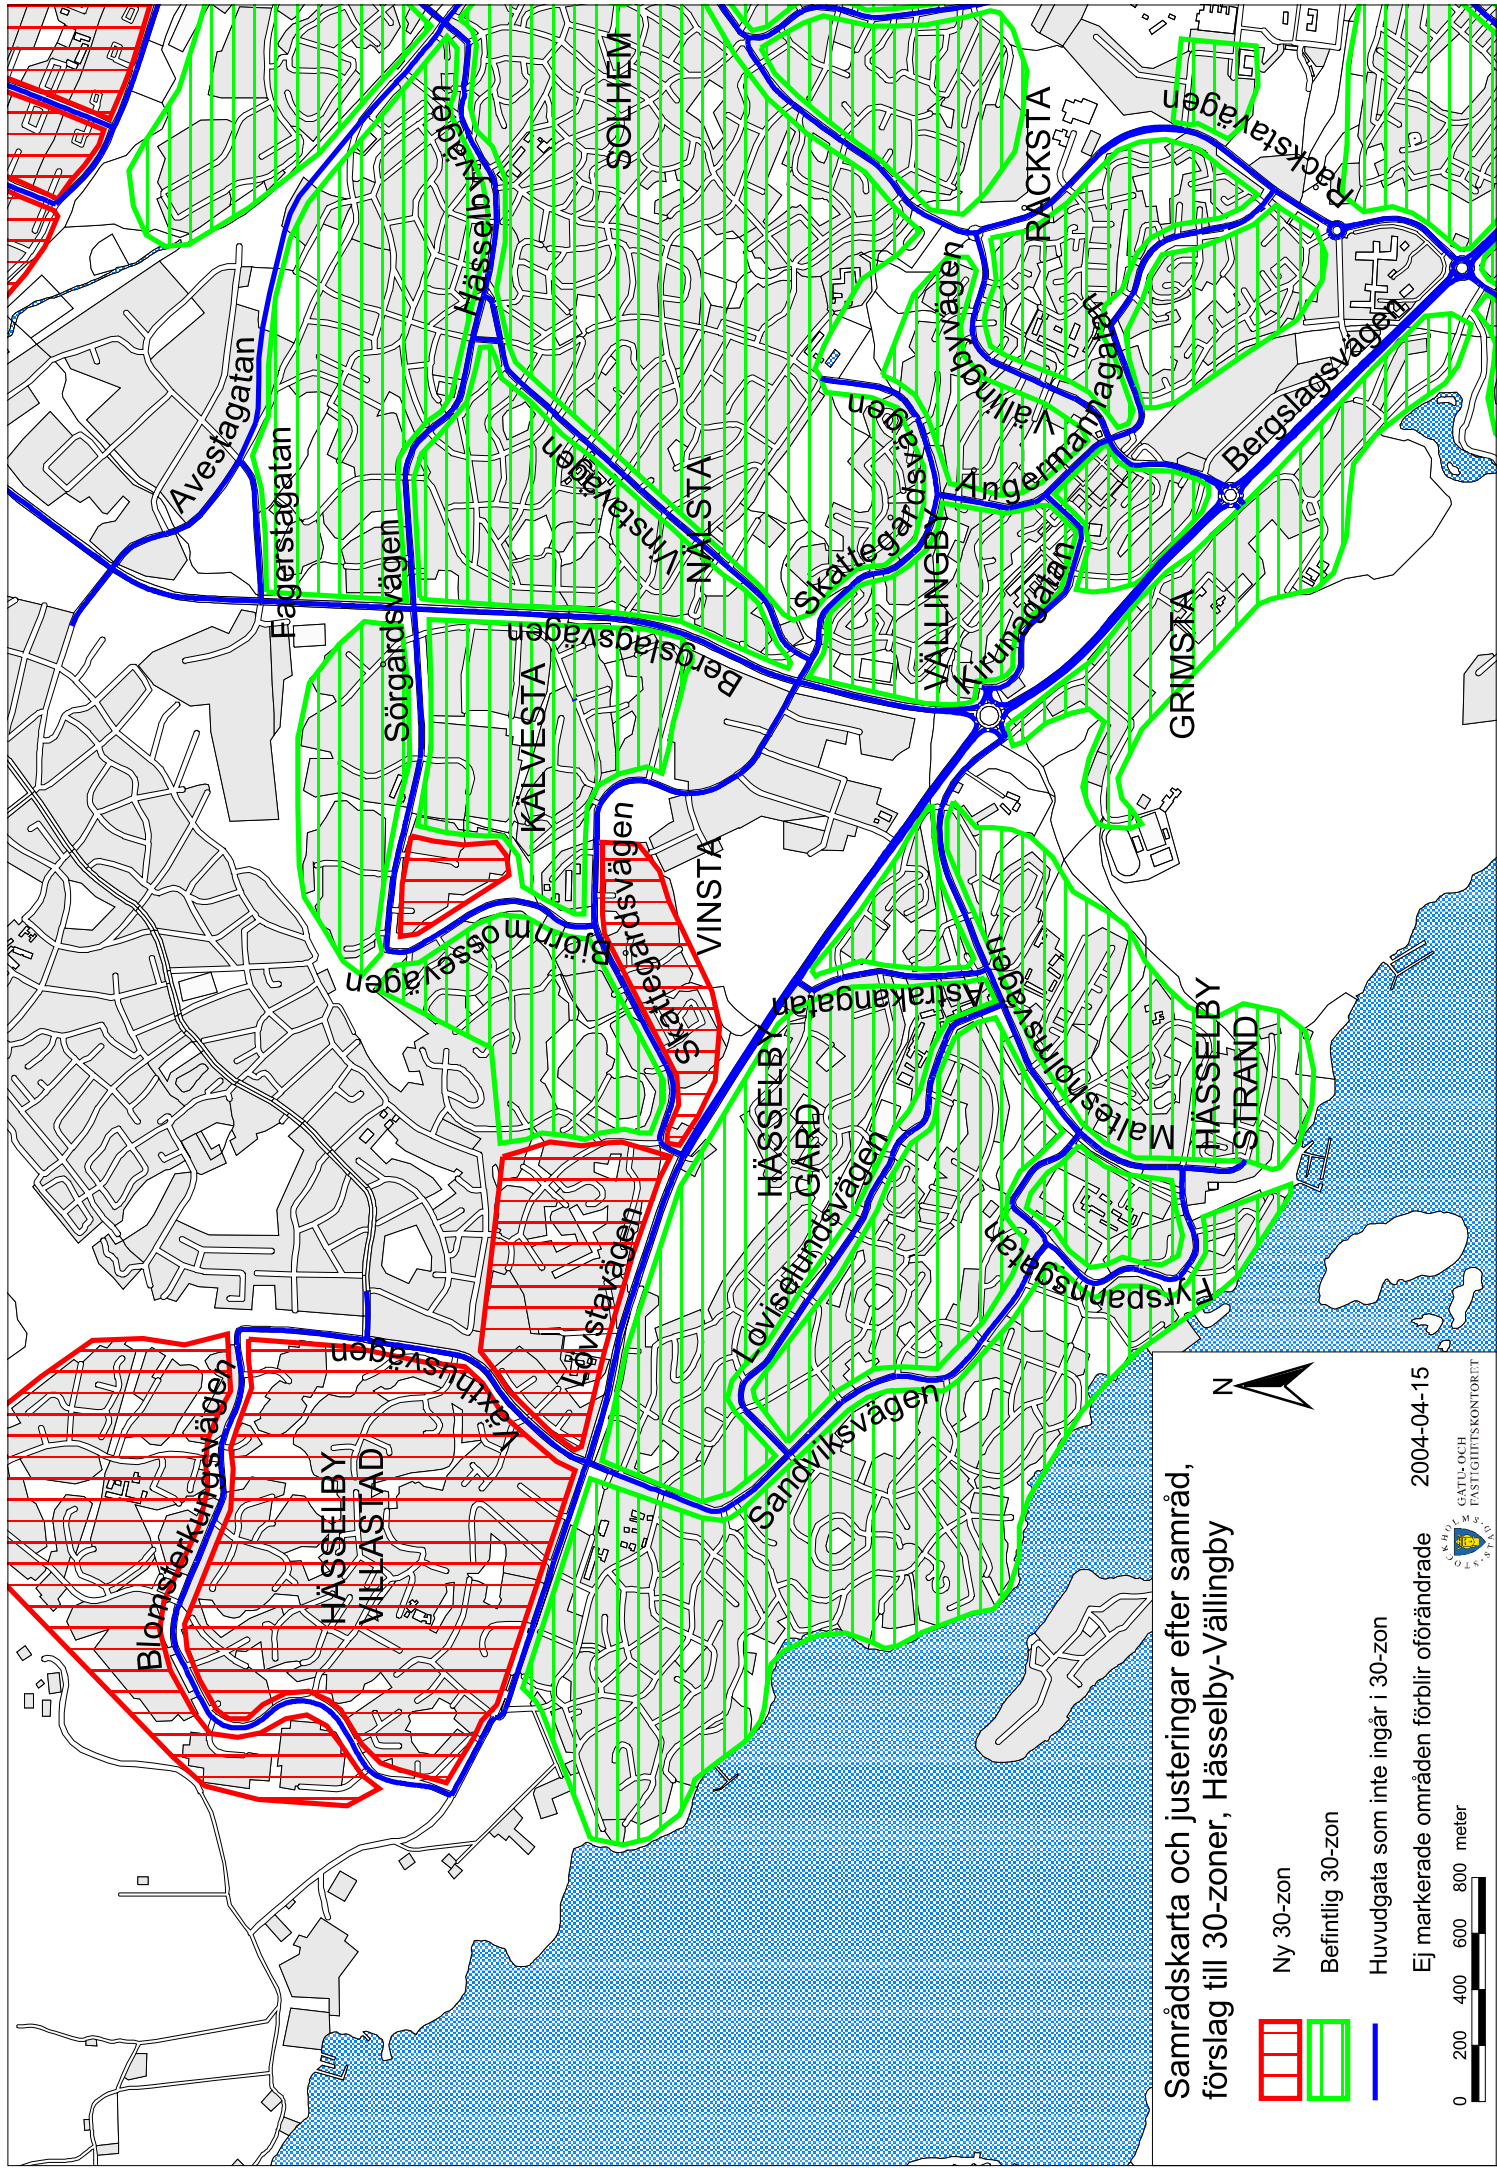

Blomsterkundsvägen
HÄSSELBY
VILLASTAD
Täckhusvägen

Lövstadvägen

Blommosselvägen
Sörögårdsvägen

Skärteherdsvägen
VINSTA

KÄLVESTA
Bergslagsvägen

VINSTA
Vinstavägen

SÖLHEM

HÄSSELBY
GÅRD
Loviserlandsvägen

Sandriksvägen

VÄLLINGBY
Skärteherdsvägen

VÄLLINGBY
Vällingbyvägen

RÄCKSTA
Vällingbyvägen

HÄSSELBY
STRAND
Kypspannsvägen

GRIMSTA
Germanslagatan

RÄCKSTA
Päckstavägen

2004-04-15