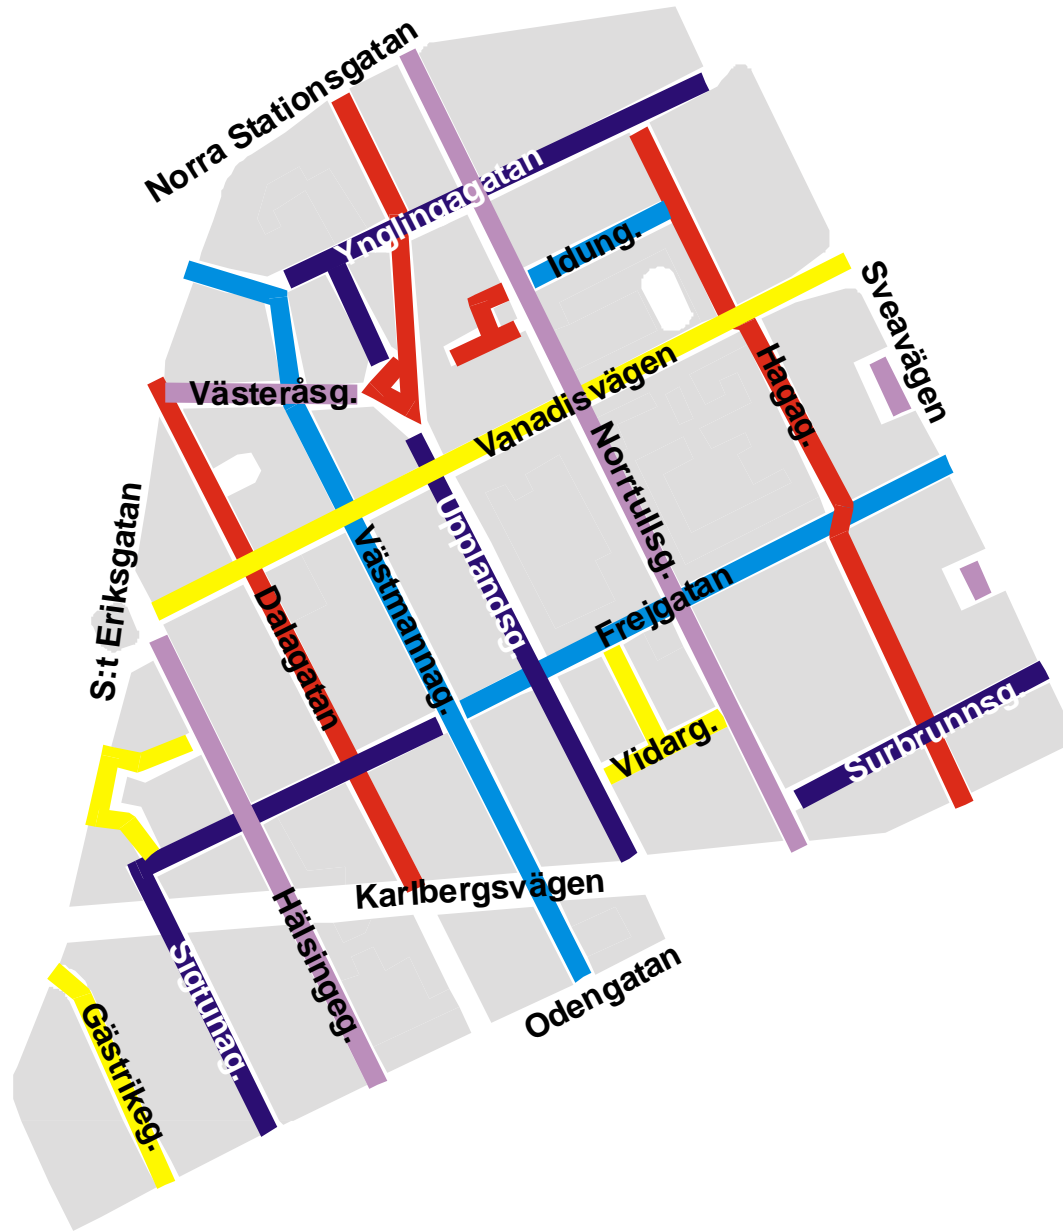

KI 09.00–12.00

- måndag
- tisdag
- onsdag
- torsdag
- fredag

KI 11.00–14.00

-  måndag
-  tisdag
-  onsdag
-  torsdag
-  fredag

KI 13.00–16.00

-  måndag
-  tisdag
-  onsdag
-  torsdag
-  fredag