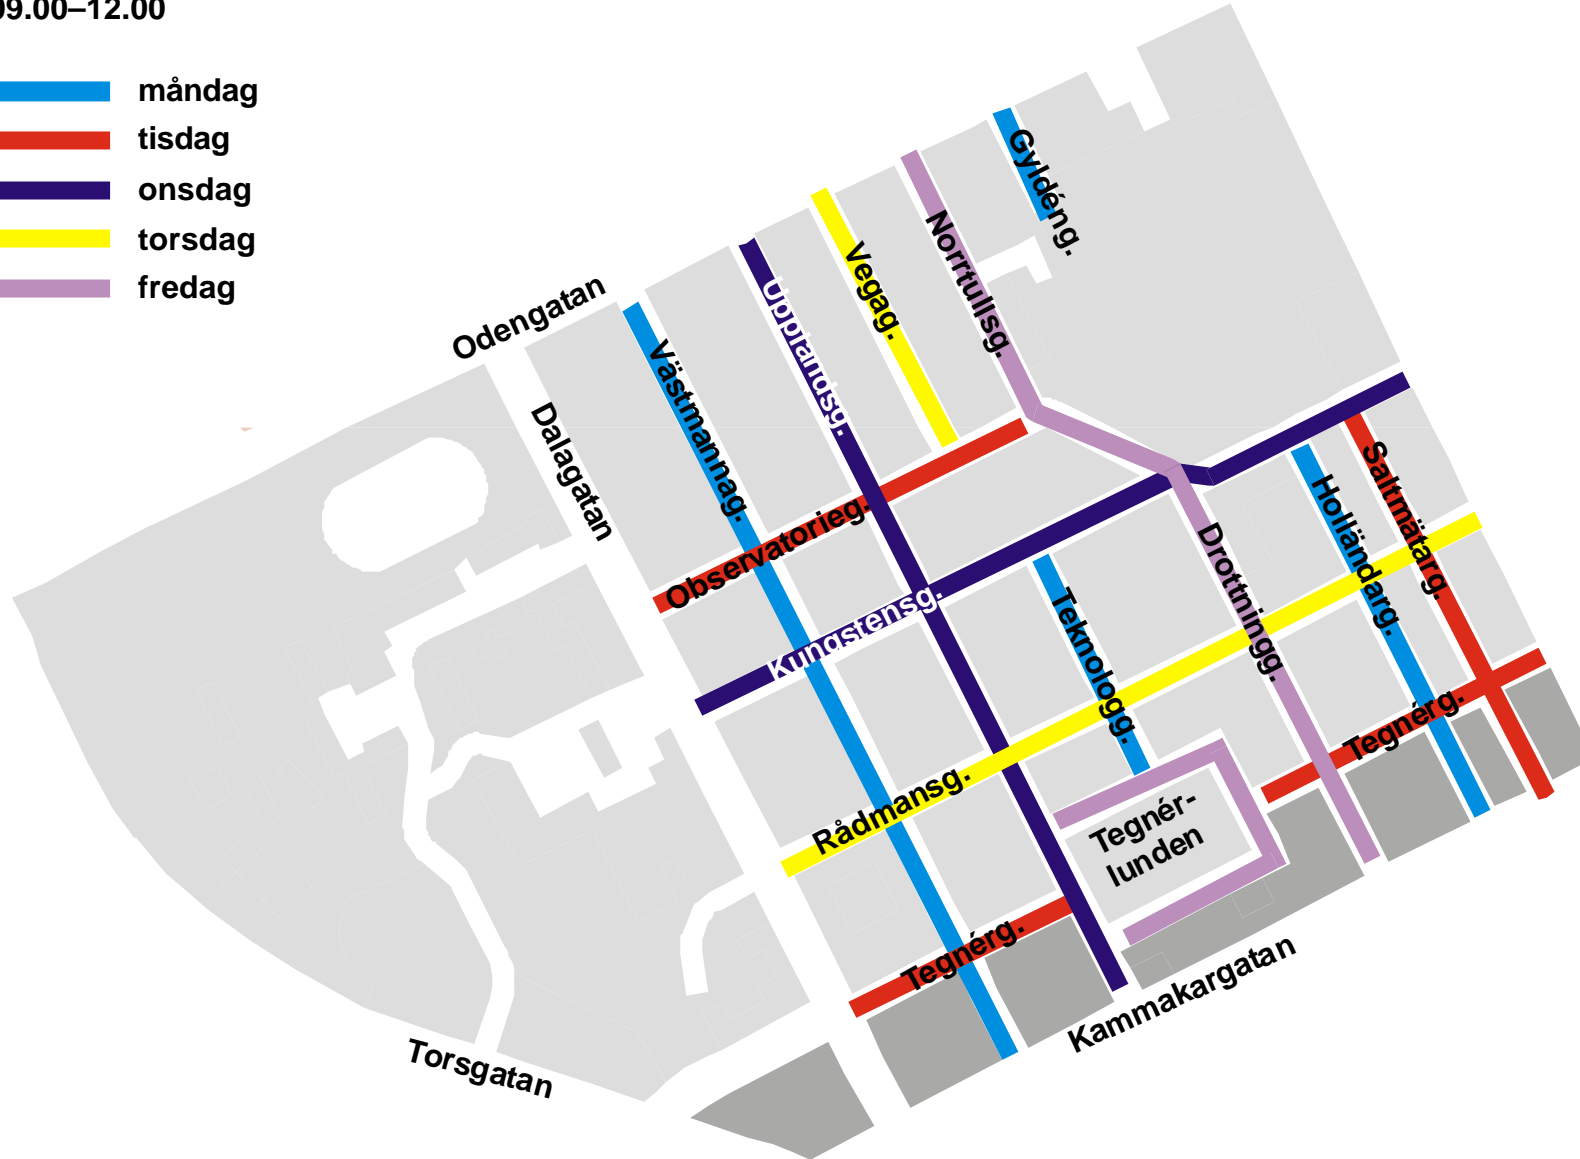

KI 09.00–12.00

- måndag
- tisdag
- onsdag
- torsdag
- fredag

KI 11.00–14.00

-  måndag
-  tisdag
-  onsdag
-  torsdag
-  fredag

KI 13.00–16.00

-  måndag
-  tisdag
-  onsdag
-  torsdag
-  fredag