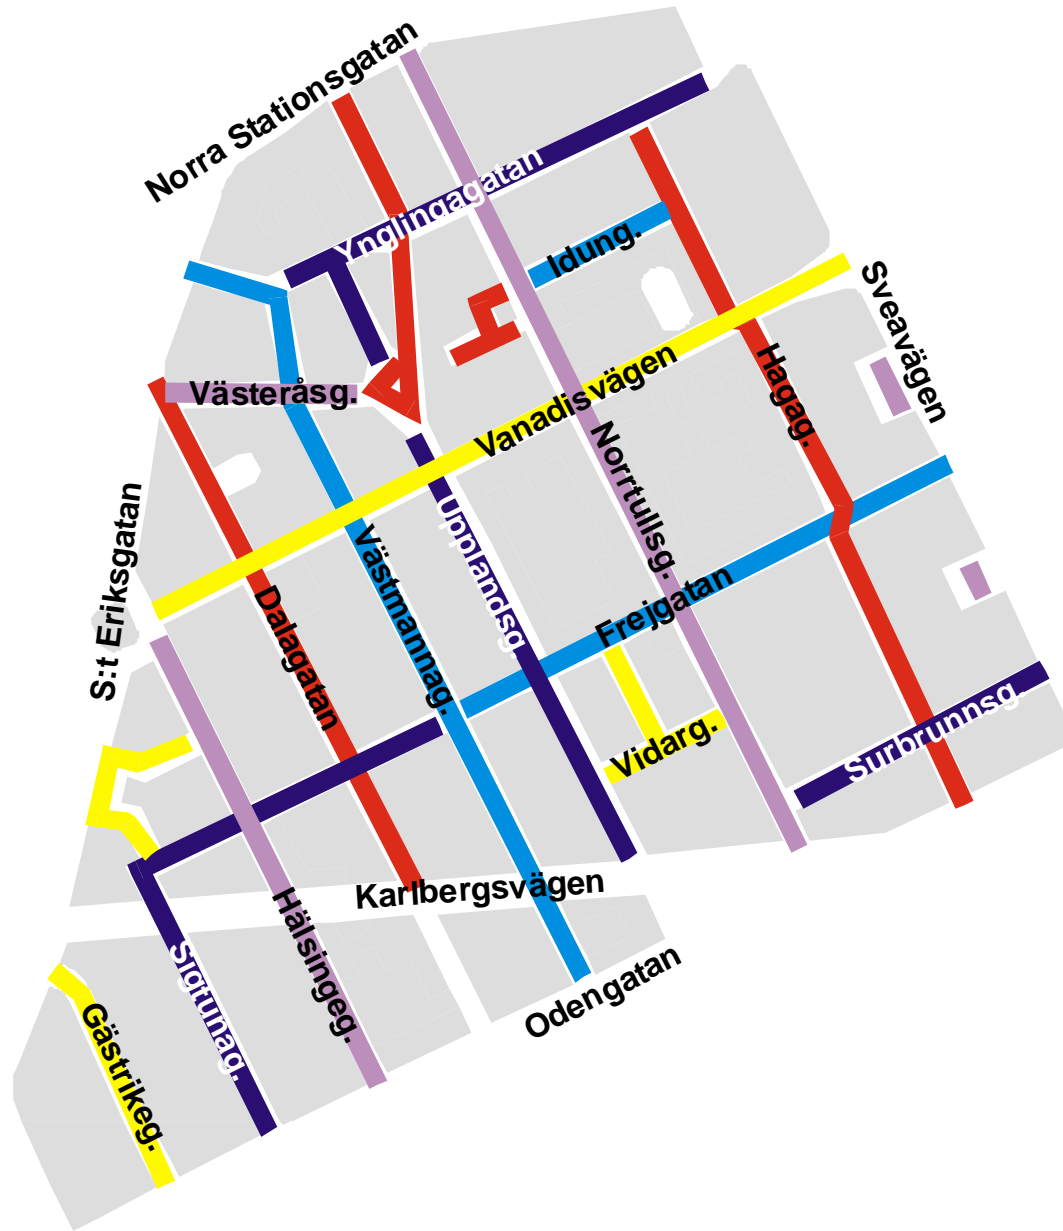

KI 09.00–12.00

- måndag
- tisdag
- onsdag
- torsdag
- fredag

KI 11.00–14.00

- måndag
- tisdag
- onsdag
- torsdag
- fredag

KI 13.00–16.00

- måndag
- tisdag
- onsdag
- torsdag
- fredag