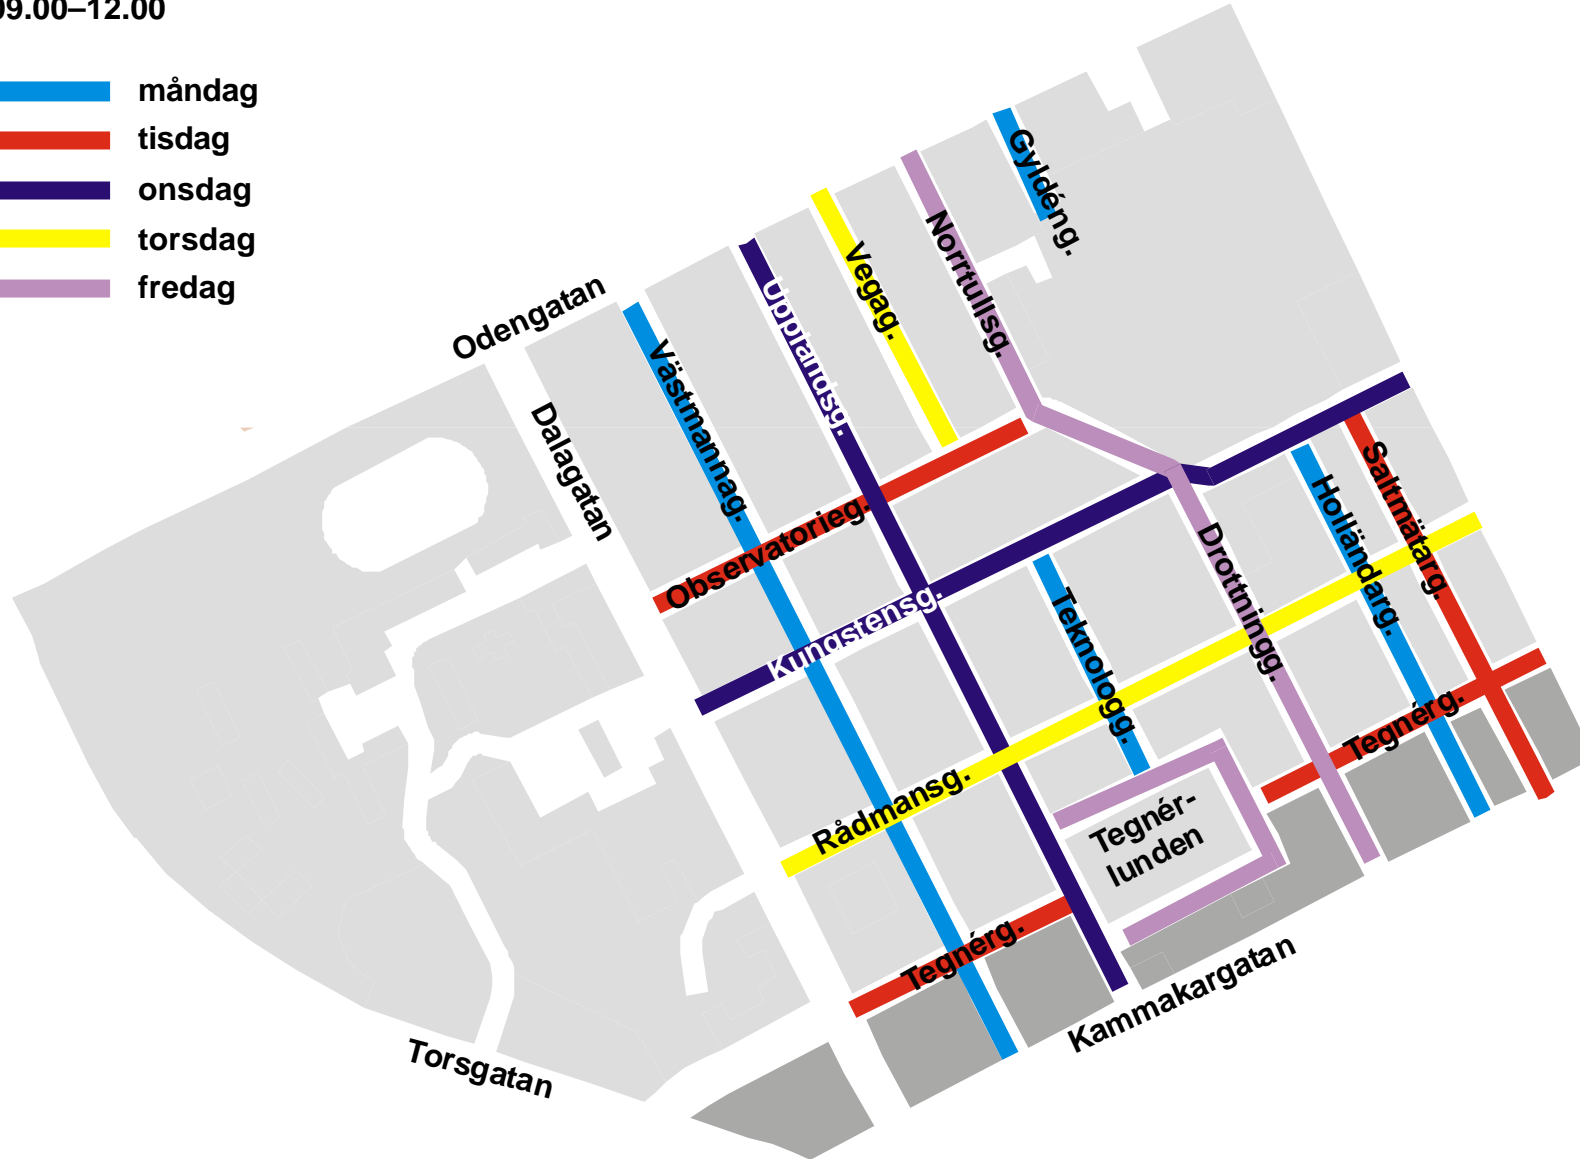

KI 09.00–12.00

- måndag
- tisdag
- onsdag
- torsdag
- fredag

KI 11.00–14.00

- måndag
- tisdag
- onsdag
- torsdag
- fredag

KI 13.00–16.00

- måndag
- tisdag
- onsdag
- torsdag
- fredag