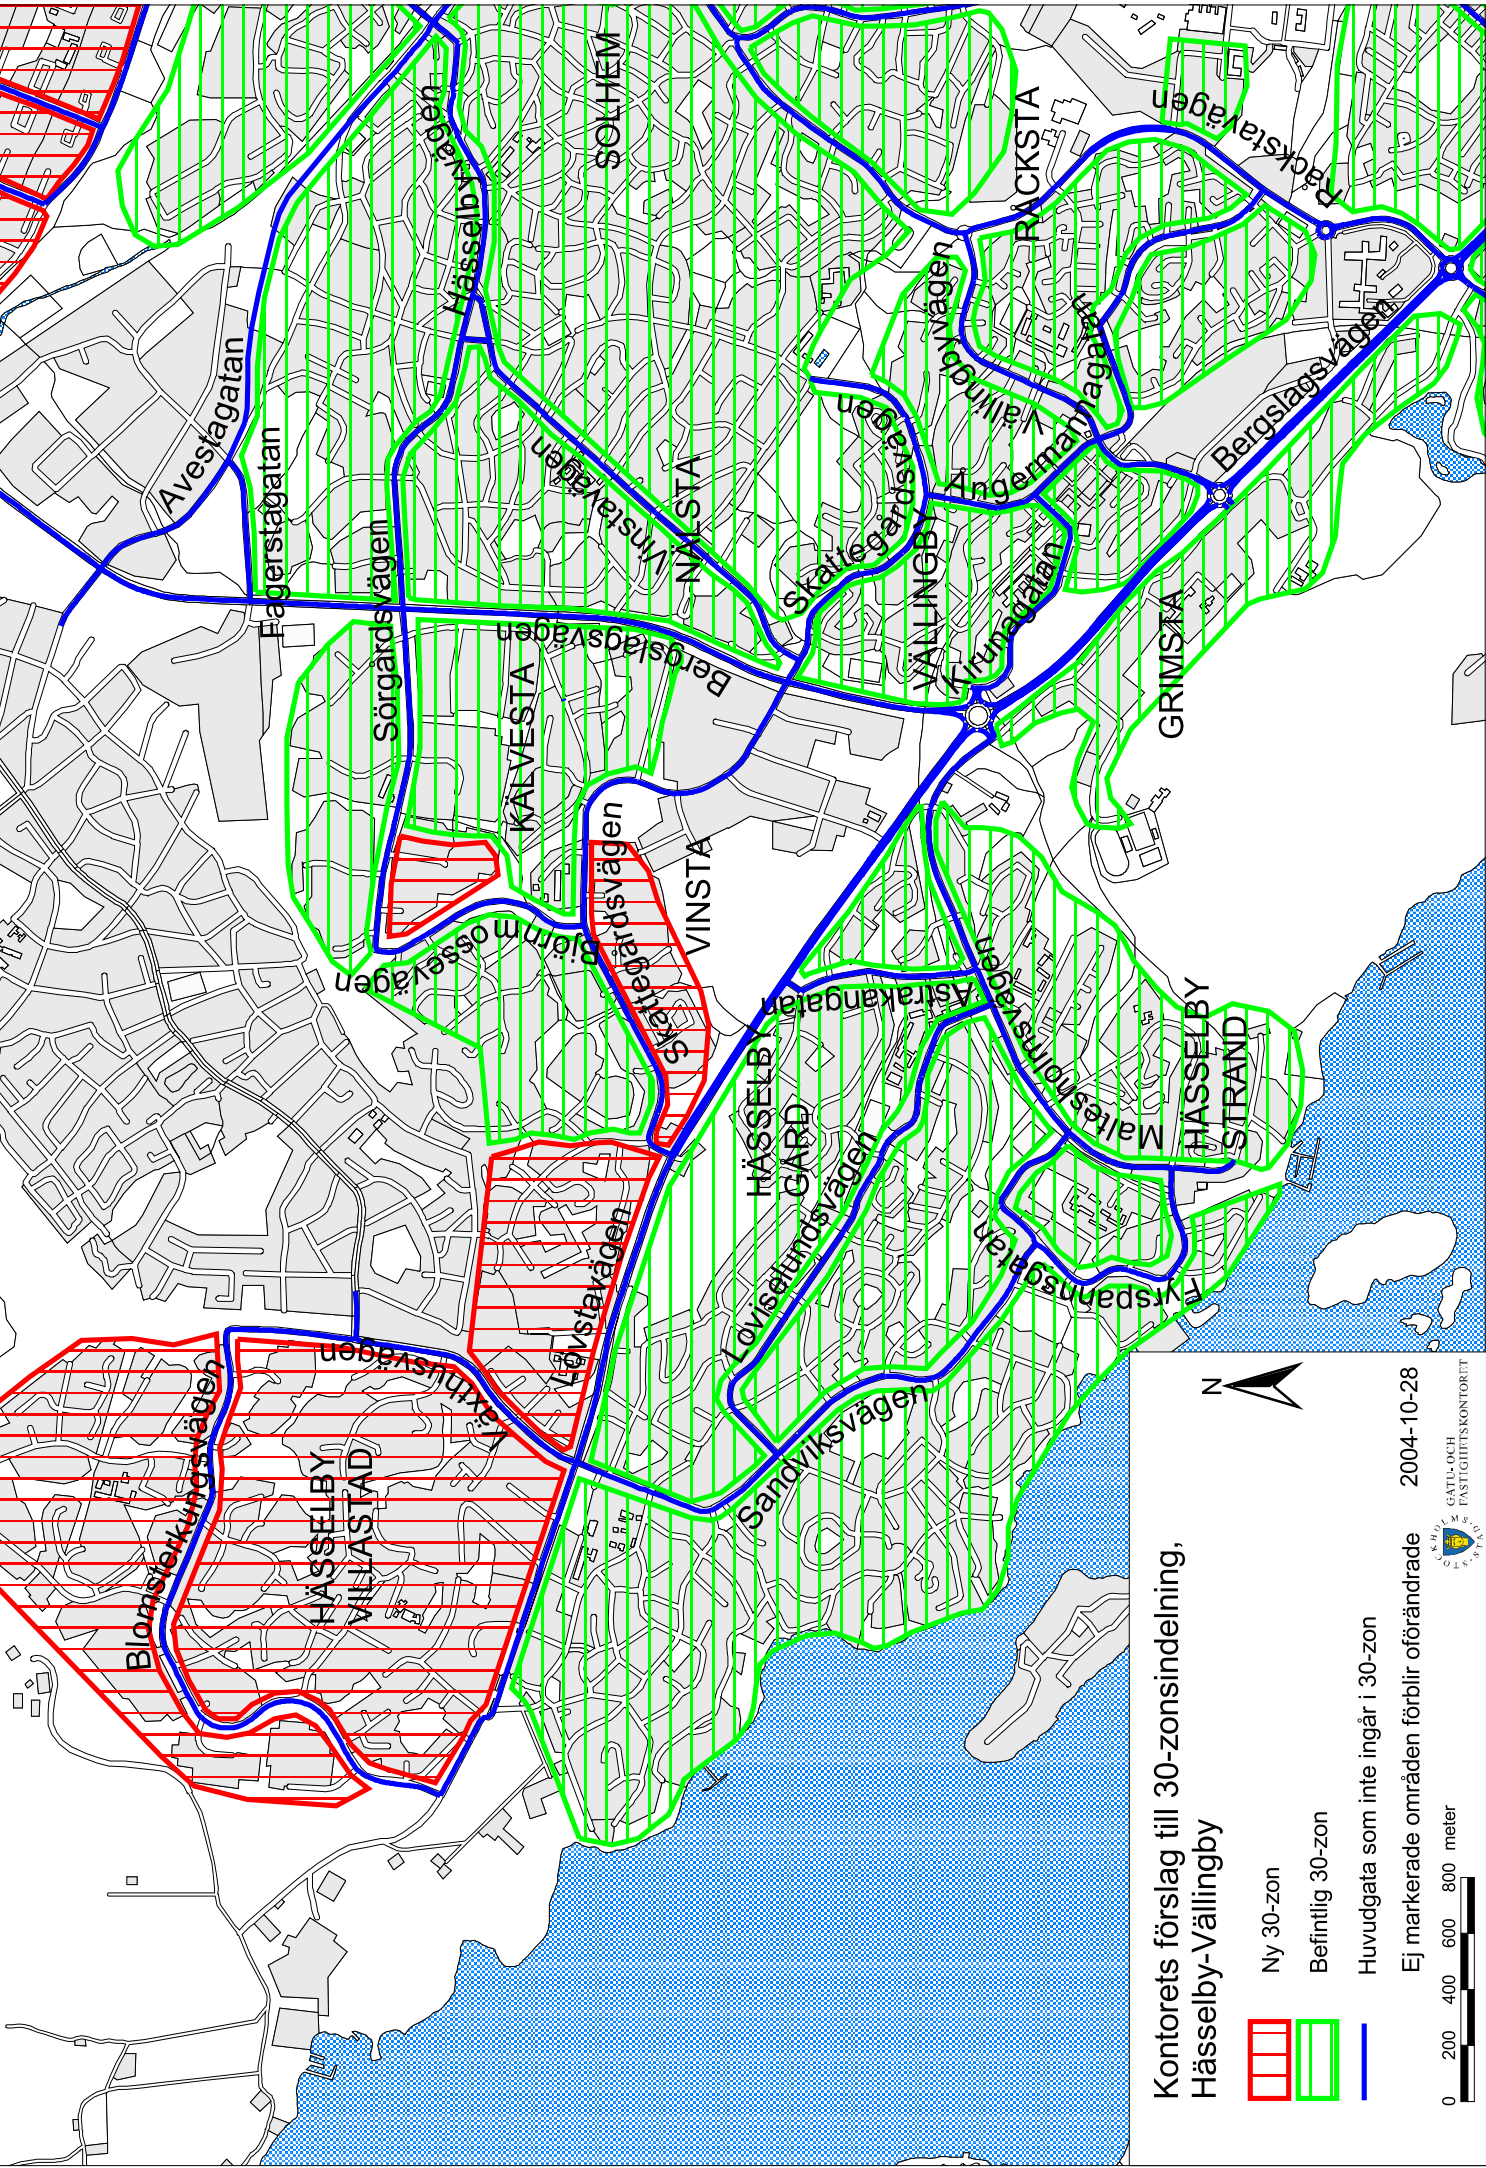

Blomsterkundsvägen  
HÄSSELBY  
VILLASTAD  
Läckhusvägen

Lövstadvägen

Blommosselvägen  
Sörögårdsvägen  
KALVESTA  
VINSTA

HÄSSELBY  
GÅRD  
Loviserlandsvägen  
Sanderiksvägen

Åstråkandökanalen  
HÄSSELBY  
STRAND

Kypspanngatan  
Mältesnorstorsvägen

GRIMSTA

Avestagatan  
Fagerstagatan

Sörögårdsvägen

Bergslagsvägen

KALVESTA

VINSTA

HÄSSELBY  
GÅRD

Åstråkandökanalen

GRIMSTA

Kontorets förslag till 30-zonsindelning,  
Hässelby-Vällingby

- Ny 30-zon
- Befintlig 30-zon
- Huvudgata som inte ingår i 30-zon

Ej markerade områden förblir oförändrade

2004-10-28