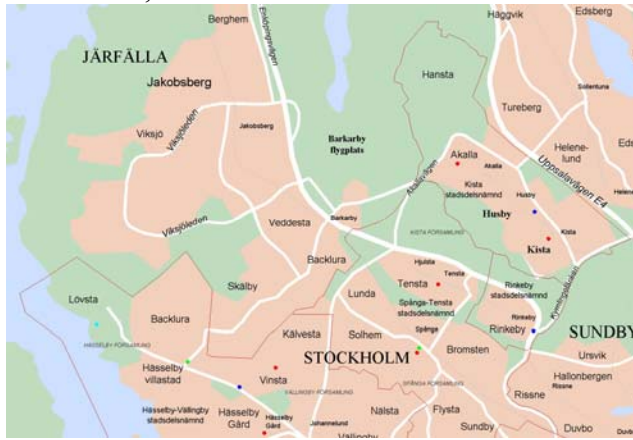

Mottagningspunkter för hushållens farliga avfall, oktober 2005

Västerort, västra delen

- = ÅVC
- / X = Båten
- = Färgbutik
- = Mobil, vardag
- / X = Mobil, vardag + helg
- = Miljöstation

Västerort, östra delen

Innerstan

Söderort, västra delen

Söderort, östra delen