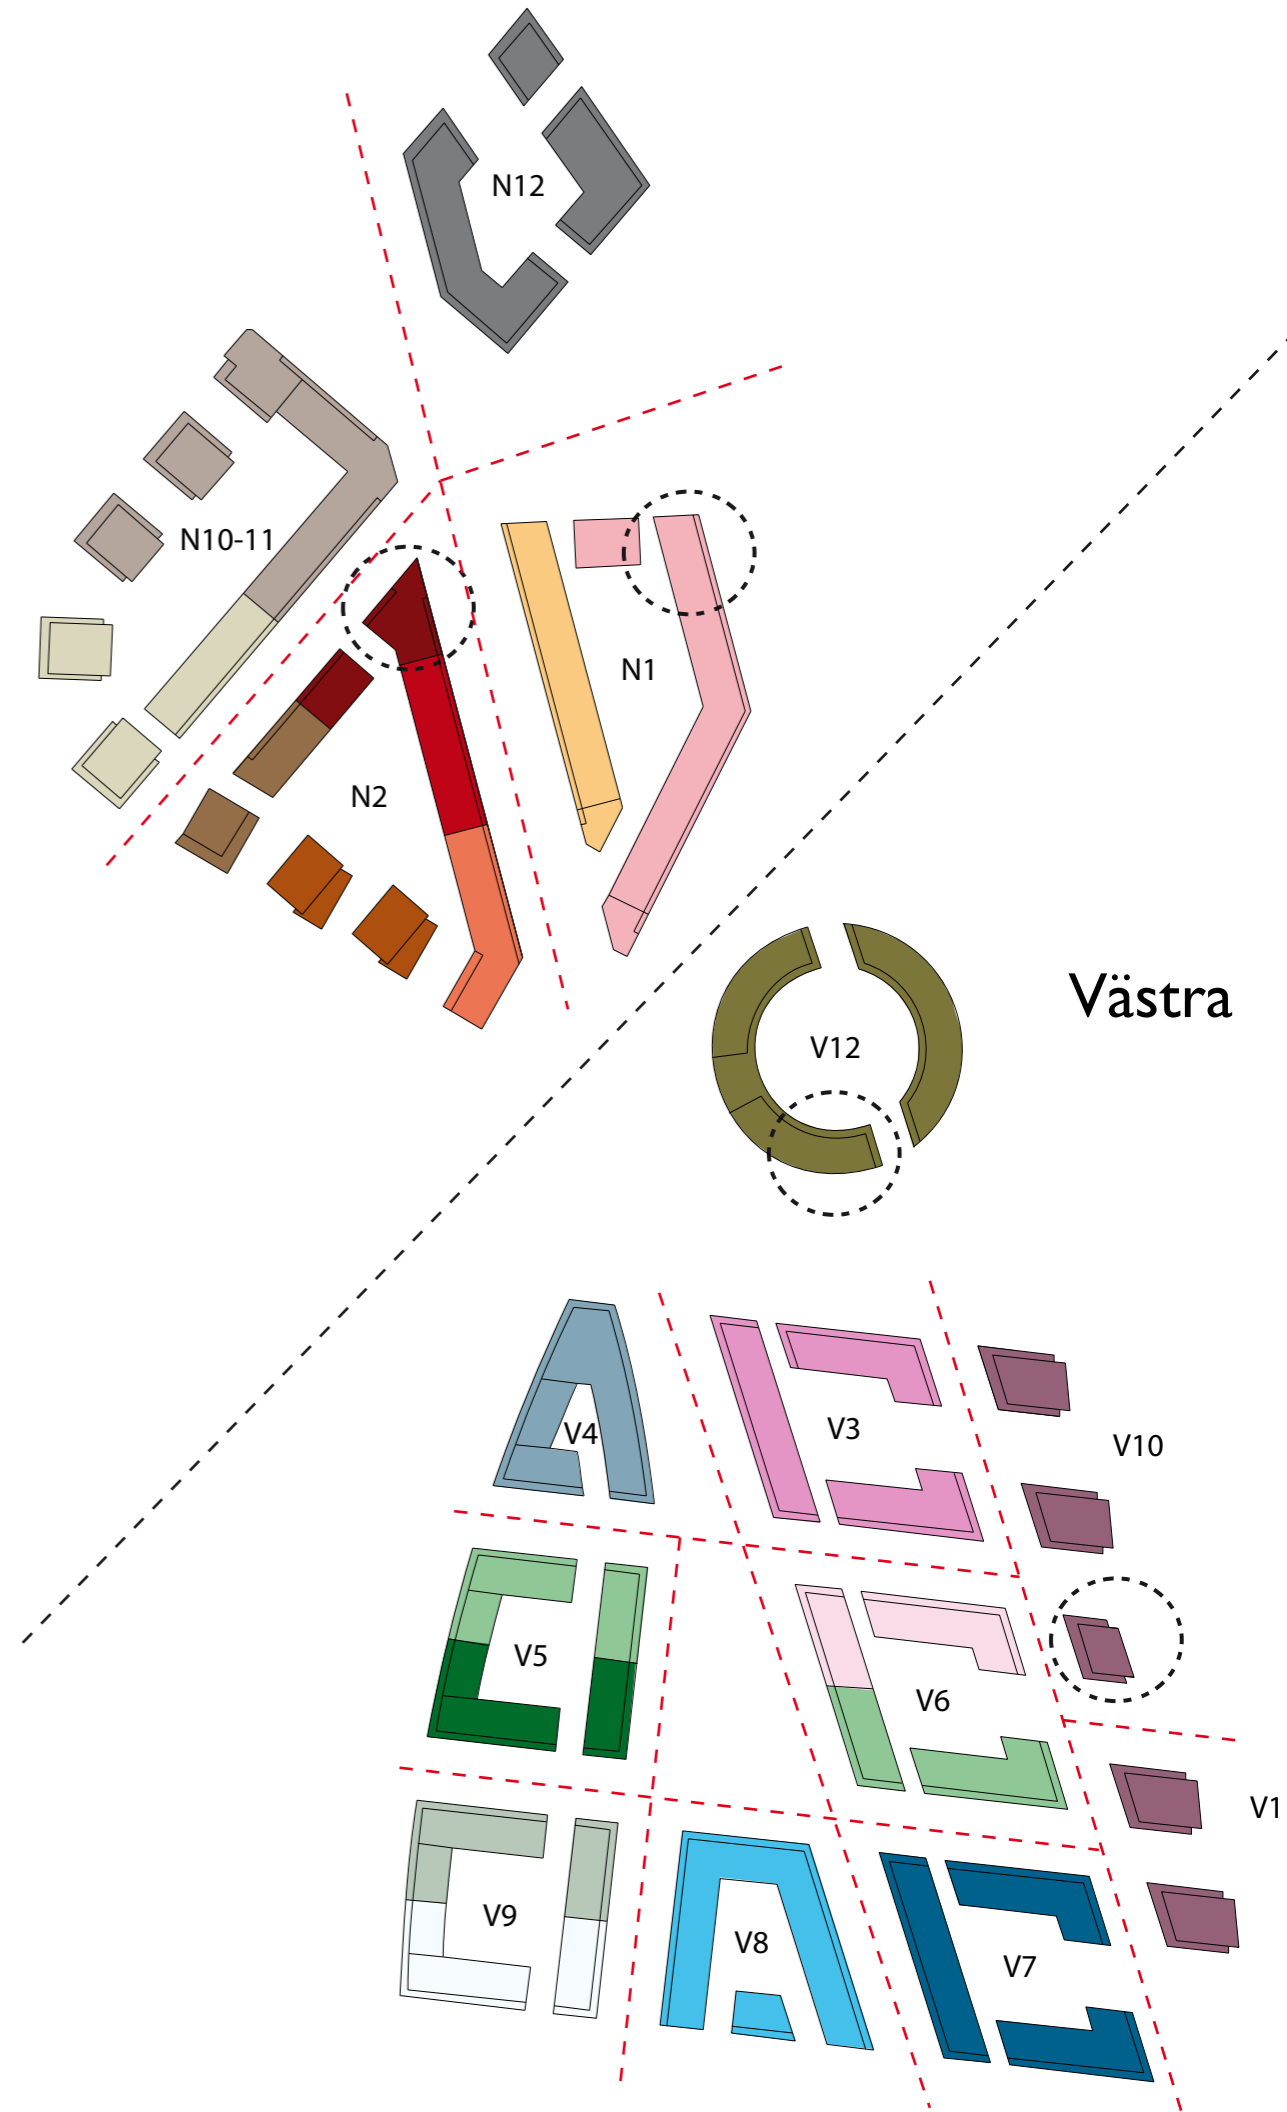

Norra

Byggherrar:	Arkitekter:	Kvarter:	Antalet lgh (ca):
Svenska hus	Brunnberg & Forshed Arkitektkontor	N12	150 lgh
NCC	Södergruppen Arkitekter	N10-11	110 lgh
Seniorgården	White Arkitekter	N10-11	60 lgh
Viktor Hansson	Equator Stockholm	N2	30 lgh
Järntorget	SWECO FFNS Arkitekter	N2	40 lgh
Erik Wallin	Tengbom Arkitekter	N2	40 lgh
Lennart Ericsson	JoLiArk	N2	20 lgh
Reinhold Gustavsson	Murman Arkitekter	N2	40 lgh
SBC	Equator Stockholm	N1	70 lgh
Familjebostäder	Equator Stockholm	N1	110 lgh

Västra

Byggherrar:	Arkitekter:	Kvarter:	Antalet lgh (ca):
Svenska Bostäder	Södergruppen Arkitekter	V12	140 lgh
JM	ÅWL Arkitekter	V5-6	150 lgh
HSB	Arkitekturkompaniet	V5	70 lgh
Folkhem	Wingårdhs Arkitektkontor	V9	70 lgh
Einar Mattsson	Aros Arkitekter	V9	70 lgh
SKB	Wingårdhs Arkitektkontor	V8	120 lgh
Bygg Vesta	White Arkitekter	V7	160 lgh
Svenska Bostäder	SWECO FFNS Arkitekter	V4	120 lgh (student)
AB Borätt	Lindberg-Stenberg Arkitektkontor	V6	70 lgh
Stockholmshem	Brunnberg & Forshed Arkitektkontor	V3	120 lgh
Primula Byggnads AB	Primula Byggnads AB	V10-11	80 lgh

Antal förskoleavdelningar: 16 avd   Antal lägenheter (ca): 1840 lgh

Norra

Västra